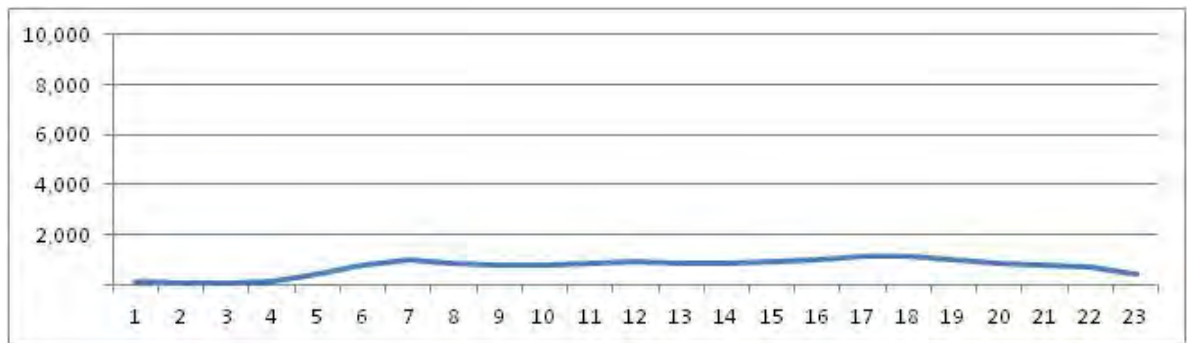

[Location]

[Weekday]

[Weekend]

No.	Point	Towards
272	Estrada do Monteiro, proximo ao n° 420	Barra da Tijuca

[Location]

[Weekday]

[Weekend]

No.	Point	Towards
273	Estrada do Monteiro, proximo ao n° 420	Centro de Campo Grande