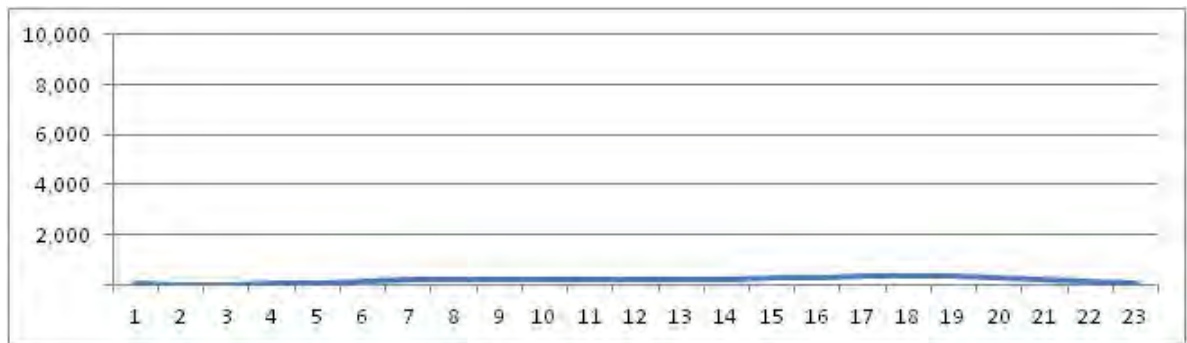

No.	Point	Towards
267	Estrada da Matriz, próximo ao n.2.440	Pedra de Guaratiba

[Location]

[Weekday]

[Weekend]