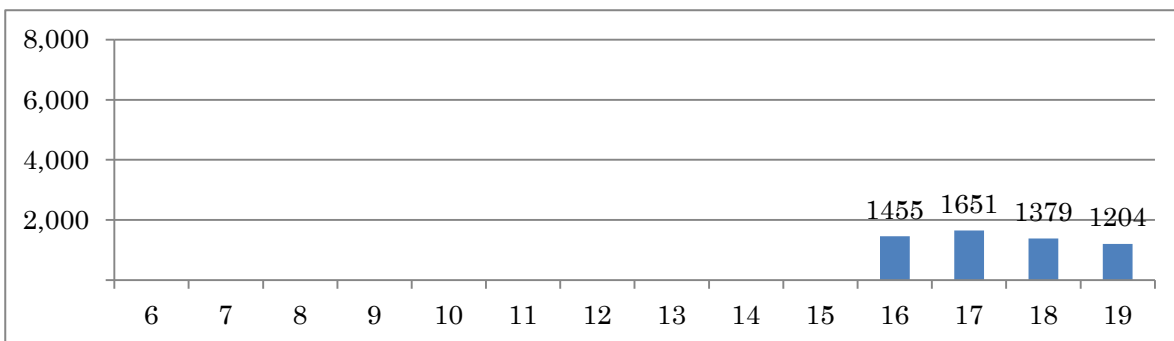

[Location]

[001 - Barra]

[002 - Sta Cruz]

Post	Local	Volumetric count	
		Date	Duration
3	AvAbelardoBueno	21/09/2011	16:00- 19:59

[Location]

[001 - Av. Salvador Alener]

[002 - Av. Ayrton Senna]

Post	Local	Volumetric count	
		Date	Duration
4	AvAlfredoBaltazardaSilveira	22/09/2011	16:00- 19:59