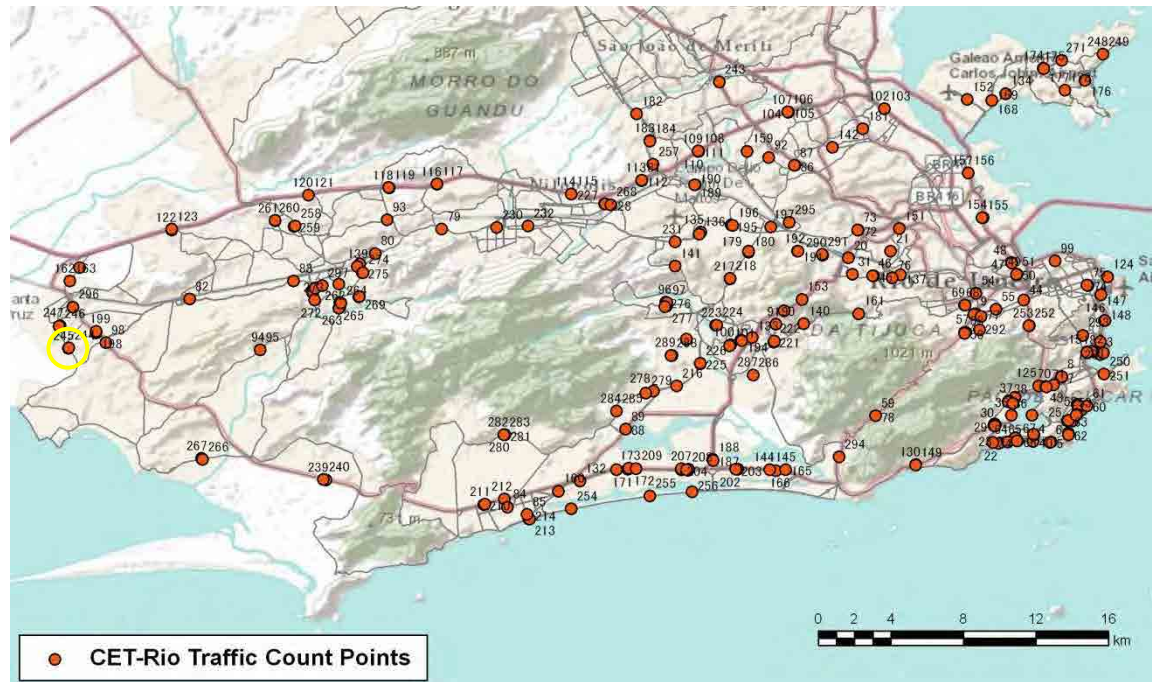

No.	Point	Towards
244	Av. Areia Branca , em frente ao nº 1.628	Santa Cruz

[Location]