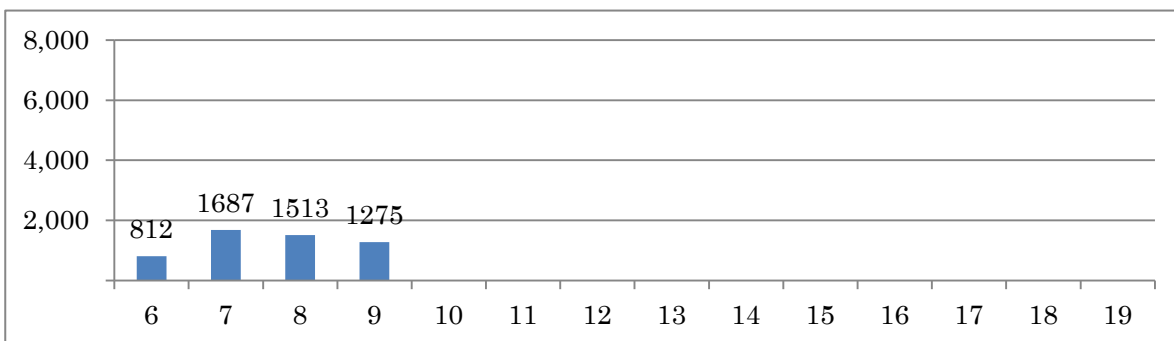

[Location]

[ICE -Centro]

Post	Local	Volumetric count	
		Date	Duration
12	AvHenriqueDosedswort(CorteCantagalo)	21/09/2011	06:00 - 09:59

[Location]

[001-Copacabana]

[002-Lagoa]

Post	Local	Volumetric count	
		Date	Duration
13	AterrodoFlamengo	26/09/2011	16:00 - 19:59