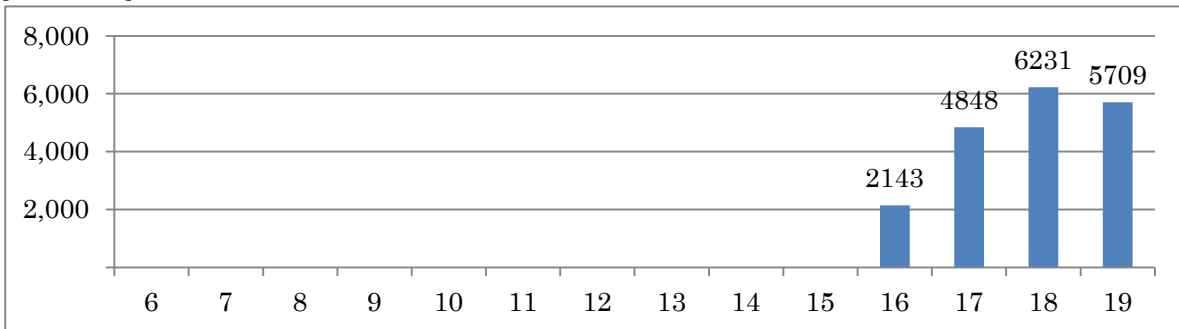

[:001-Centro]