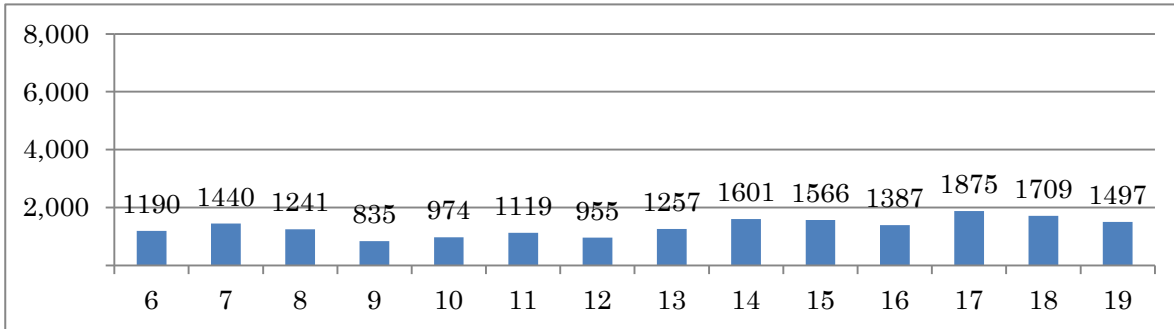

[002-Bairro]