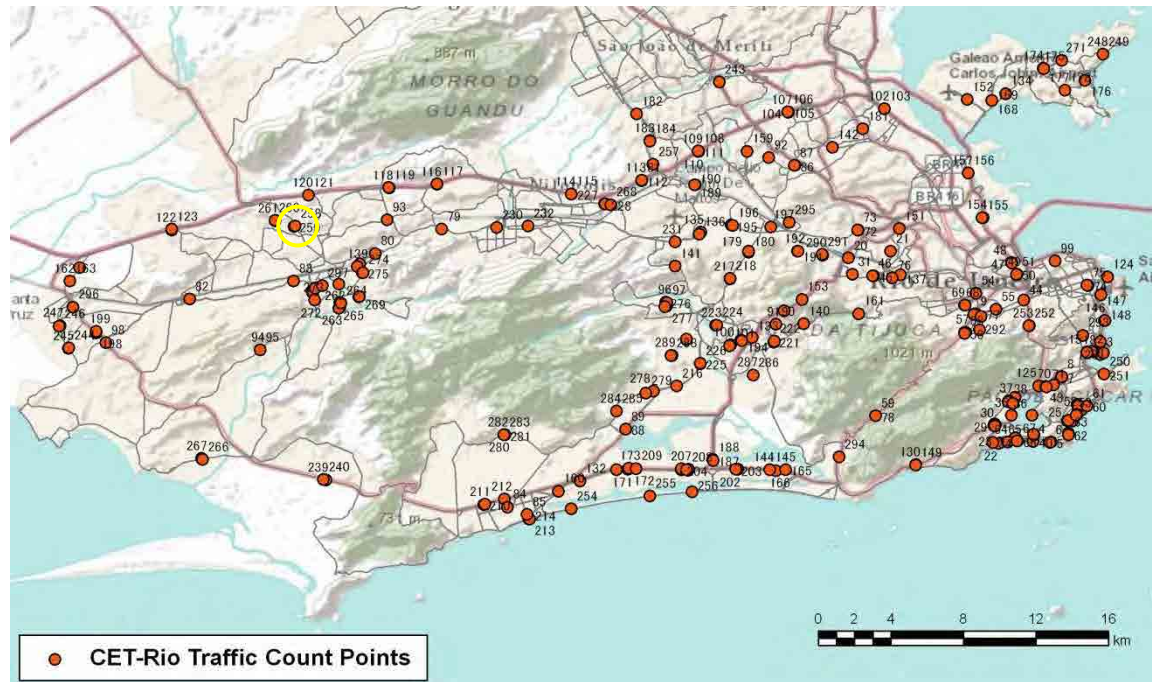

No.	Point	Towards
259	Estrada Rio - São Paulo, próximo ao n° 1.278	Estr. Rio do A

[Location]