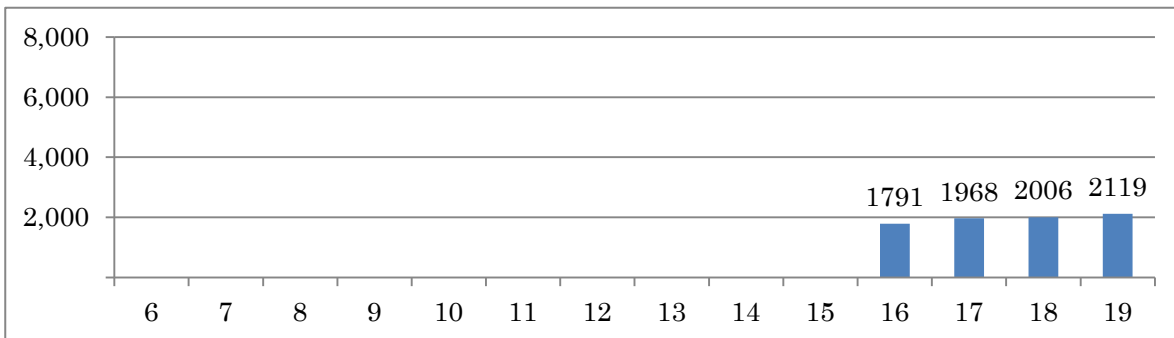

[001 - Av. Salvador Alener]