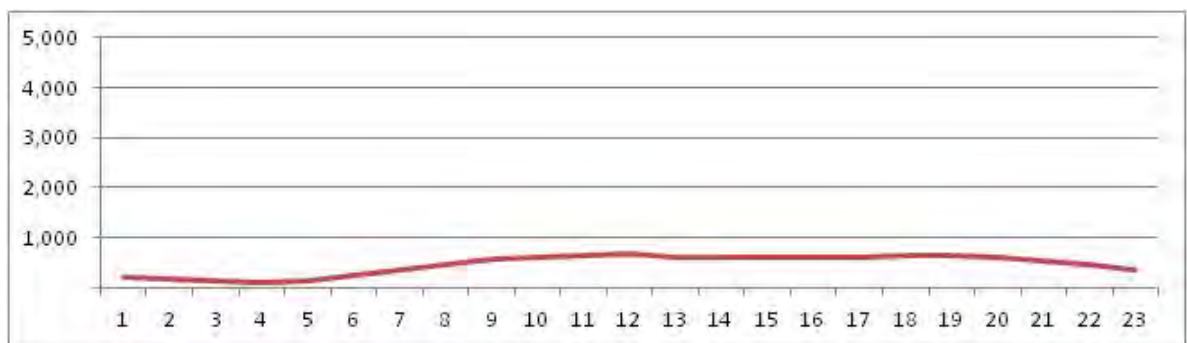

No.	Point	Towards
295	Rua Itamarati, próximo à Rua Cândida Bastos	Madureira

[Location]

[Weekday]

[Weekend]