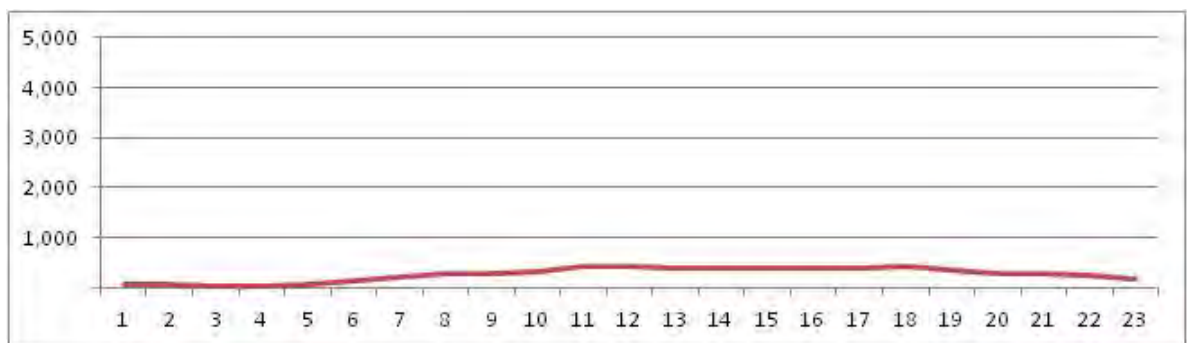

[Location]

[Weekday]

[Weekend]

No.	Point	Towards
274	Estrada do Pré, em frente ao n° 1.079	Bangu

[Location]

[Weekday]

[Weekend]

No.	Point	Towards
275	Estrada do Pré, em frente ao n° 1.079	Barra da Tijuca