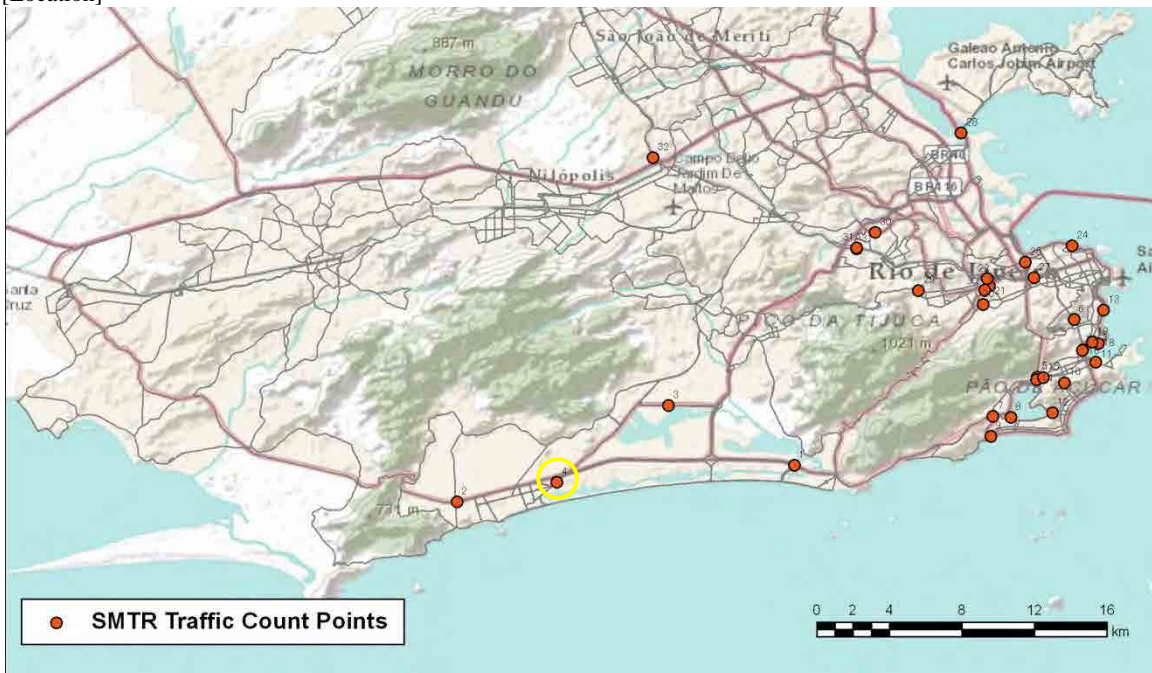

[Location]

[001 - Av. das Américas]

[002 - Av. Ayrton Senna]

Post	Local	Volumetric count	
		Date	Duration
4	AvAlfredoBaltazardaSilveira	22/09/2011	16:00- 19:59

[Location]

[001 - Av. das Américas]

[2PM - Barra]