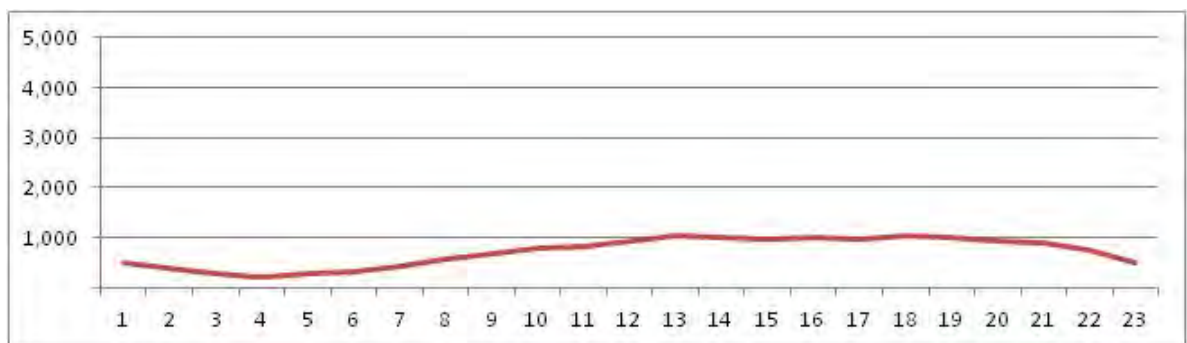

[Location]

[Weekday]

[Weekend]

No.	Point	Towards
294	Rua Dom Rosalvo Costa Rego, em frente ao nº 146	Recreio

[Location]

[Weekday]

[Weekend]

No.	Point	Towards
295	Rua Itamarati, próximo à Rua Cândida Bastos	Madureira