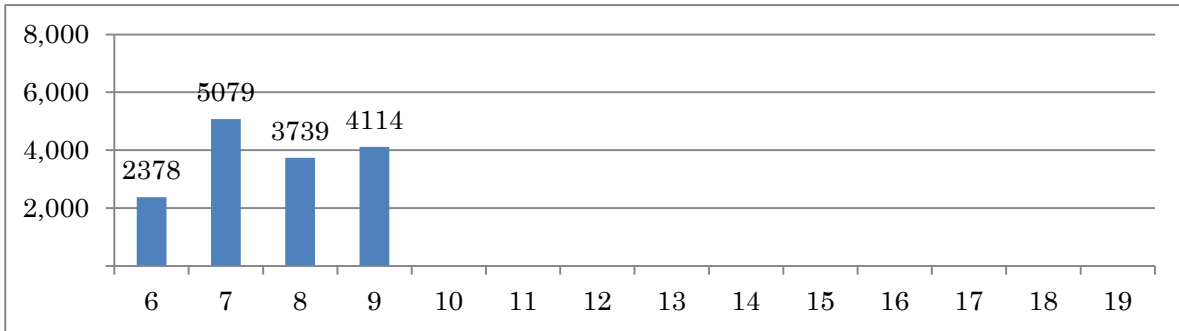

[Location]

[001 - Centro]

[002 - Botafogo]

Post	Local	Volumetric count	
		Date	Duration
7	PrabaSibelius	20/09/2011	06:00- 09:59

[Location]

[001 - Barra]

[002 - Lagoa]

Post	Local	Volumetric count	
		Date	Duration
8	AvBorgesdeMedeiros	20/09/2011	06:00 - 09:59