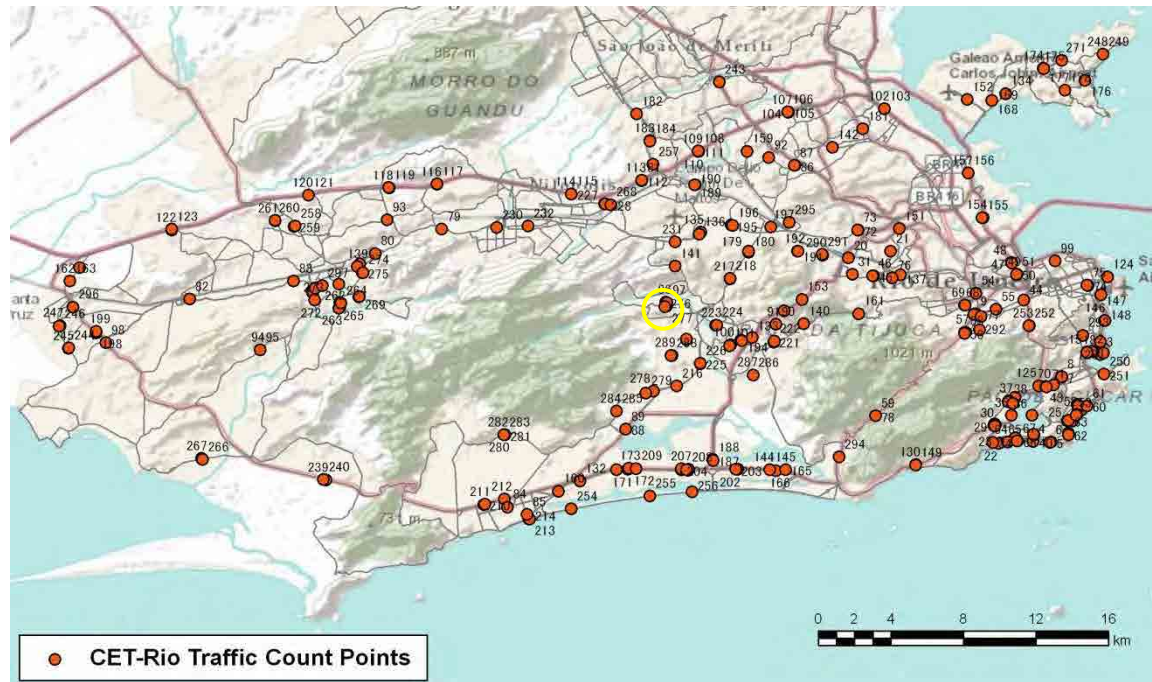

No.	Point	Towards
277	Estrada do Rio Grande, próximo ao n° 4.306	Pau da Fome

[Location]