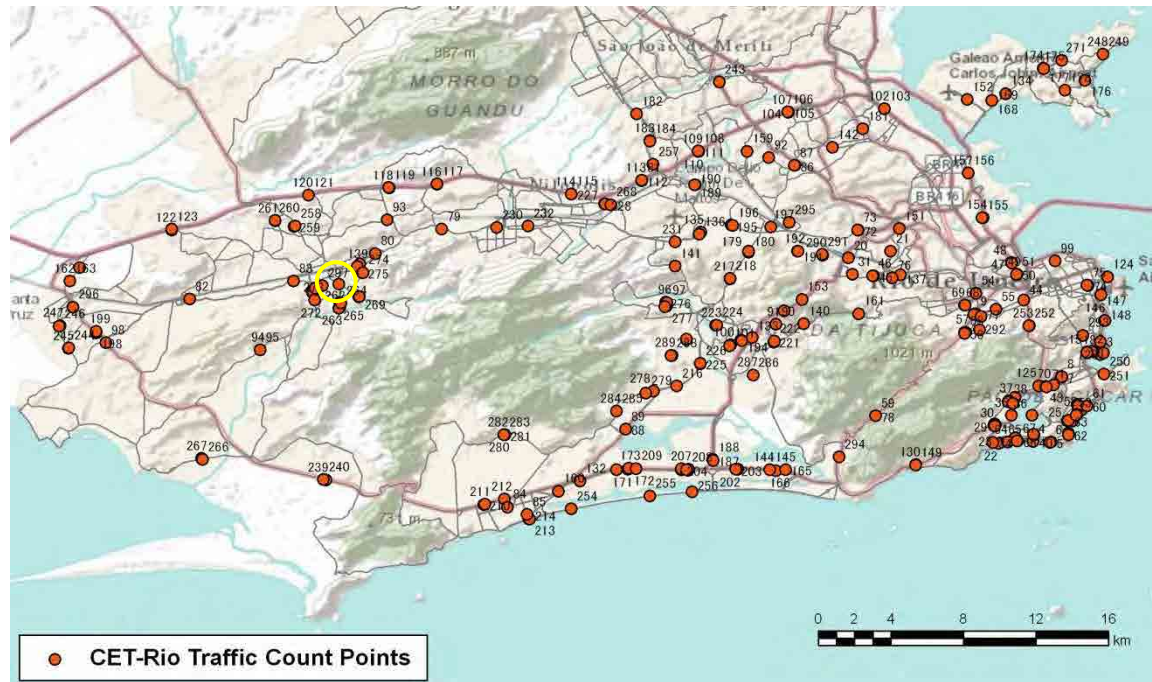

No.	Point	Towards
297	Rua Olinda Elis, em frente ao nº 111	Av. Cesário de Melo

[Location]