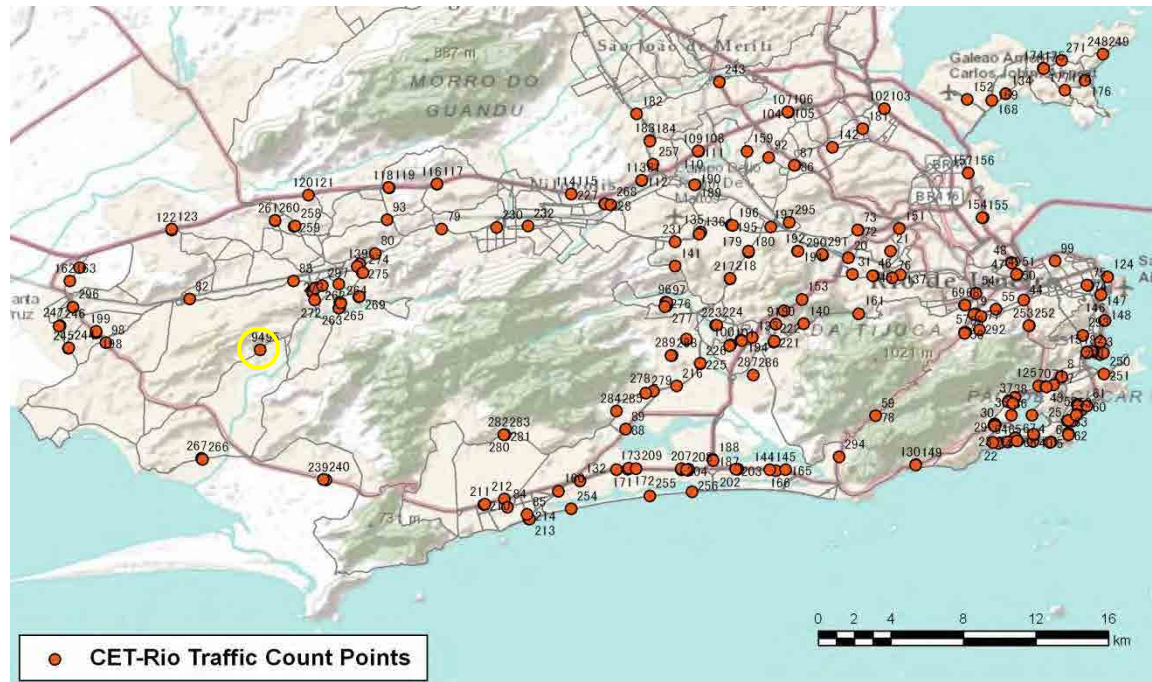

No.	Point	Towards
90	Est. do Pau Ferro, prox ao n 893	Linha Amarela

[Location]

[Weekday]

[Weekend]

No.	Point	Towards
91	Est. do Pau Ferro, prox ao n 893	Est. do Guanumbi

[Location]

[Weekday]

[Weekend]

No.	Point	Towards
92	Est. Barro Vermelho, prox n 1468	Colégio

[Location]

[Weekday]

[Weekend]

No.	Point	Towards
93	Estr da Posse, próx n. 1.168	Av. Brasil

[Location]

[Weekday]

[Weekend]

No.	Point	Towards
94	Est. do Magarca, prox ao n. 1781	Av. das Américas

[Location]

[Weekday]

[Weekend]

No.	Point	Towards
95	Est. do Magarca, prox ao n. 1781	Est. do Monteiro

[Location]

[Weekday]

[Weekend]