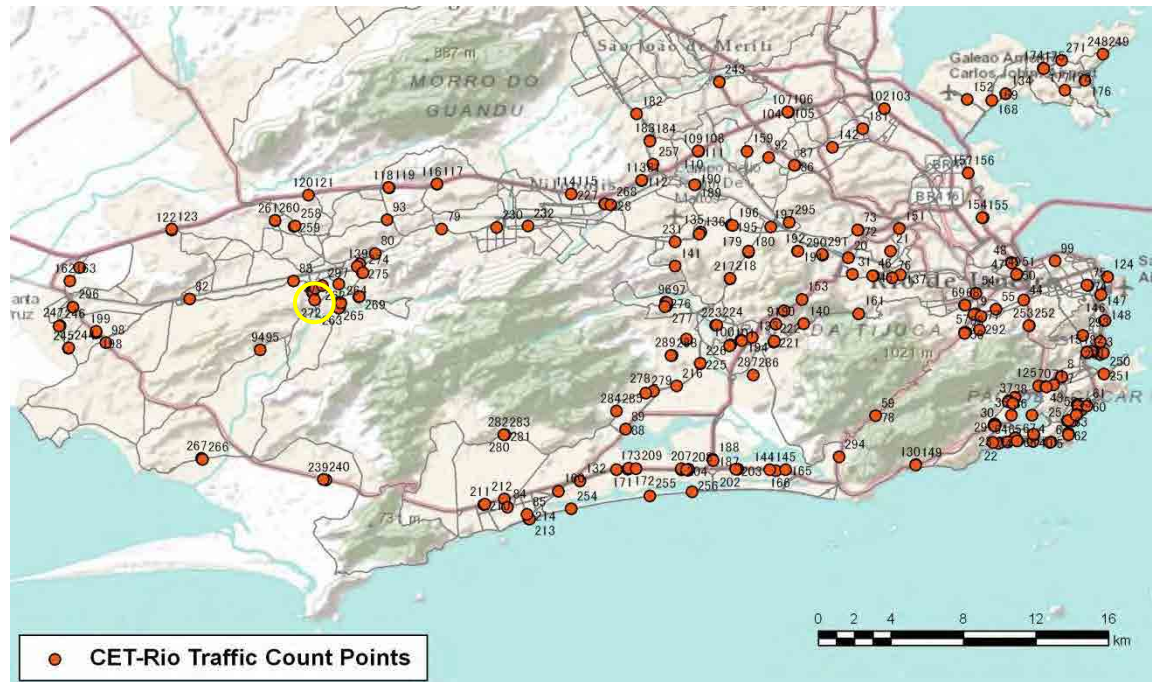

[Location]

[Weekday]

[Weekend]

No.	Point	Towards
272	Estrada do Monteiro, proximo ao n° 420	Barra da Tijuca

[Location]

[Weekday]

[Weekend]

No.	Point	Towards
273	Estrada do Monteiro, proximo ao n° 420	Centro de Campo Grande