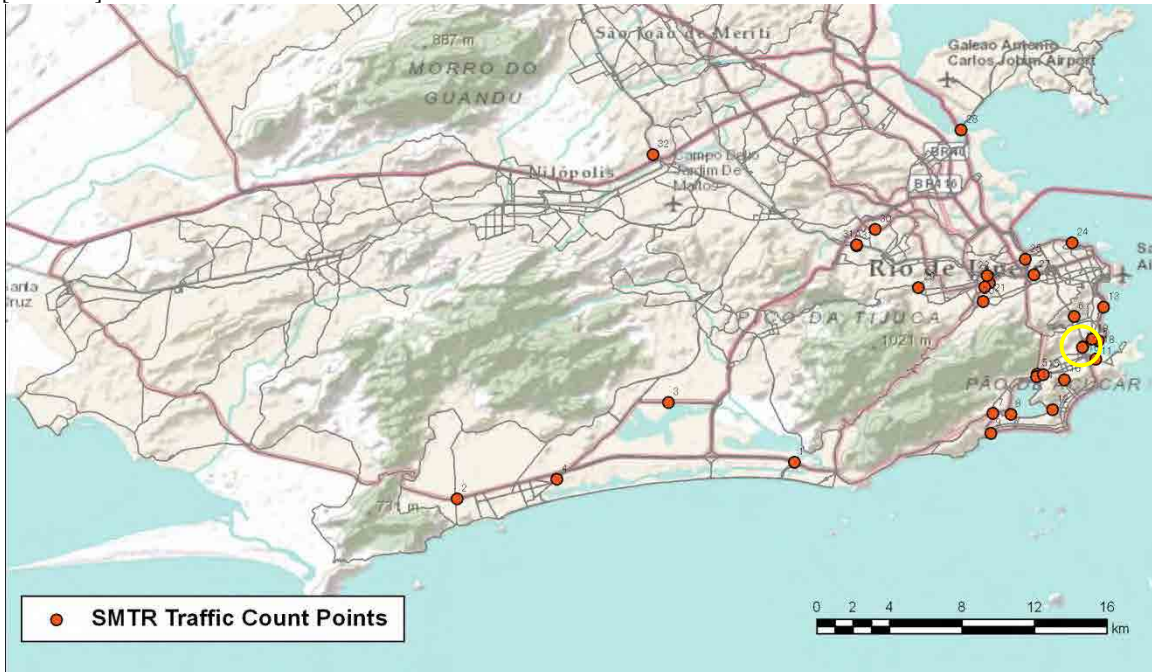

[Location]

[001-JdBotanico]

[002-Botafogo]

Post	Local	Volumetric count	
		Date	Duration
16	AvNacoesUnidas	26/09/2011	06:00 - 19:59

[Location]

[001-Centro]

[002-Copacabana]

Post	Local	Volumetric count	
		Date	Duration
17	Praia do Botafogo/Flamengo	26/09/2011	06:00 - 19:59