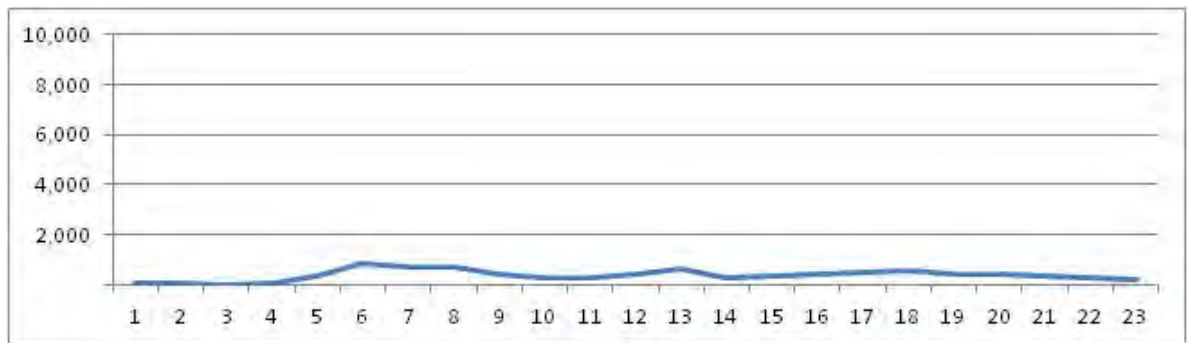

No.	Point	Towards
90	Est. do Pau Ferro, prox ao n 893	Linha Amarela

[Location]

[Weekday]

[Weekend]

No.	Point	Towards
91	Est. do Pau Ferro, prox ao n 893	Est. do Guanumbi

[Location]

[Weekday]

[Weekend]