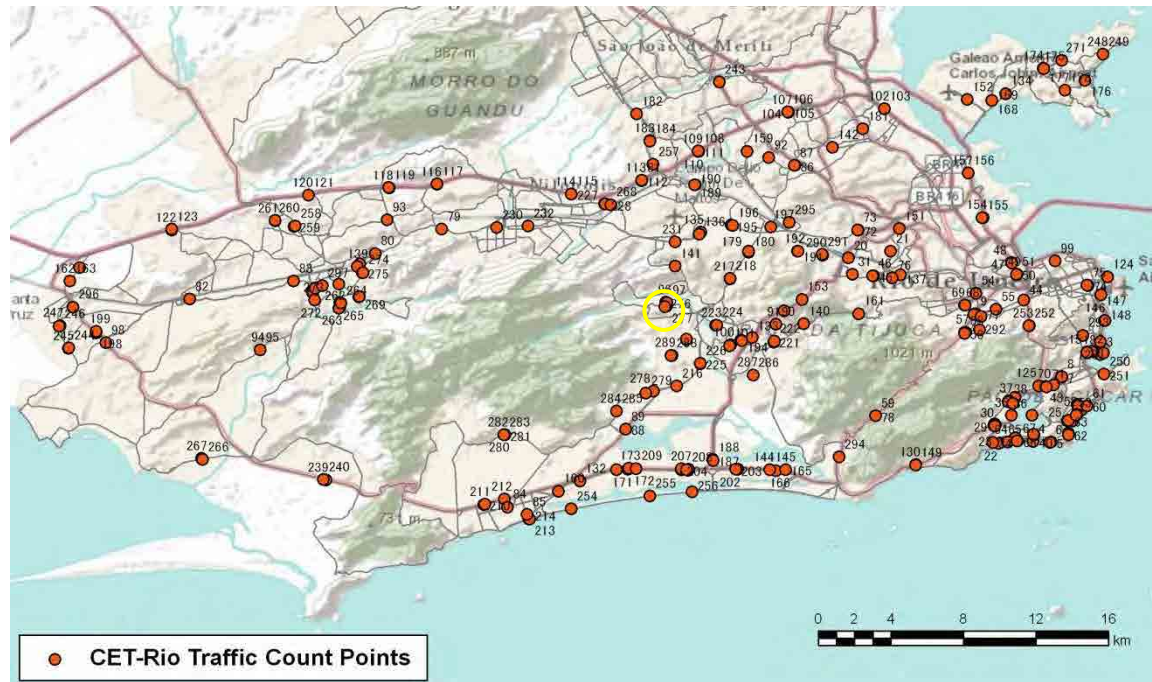

No.	Point	Towards
276	Estrada do Rio Grande, próximo ao n° 4.306	Taquara

[Location]