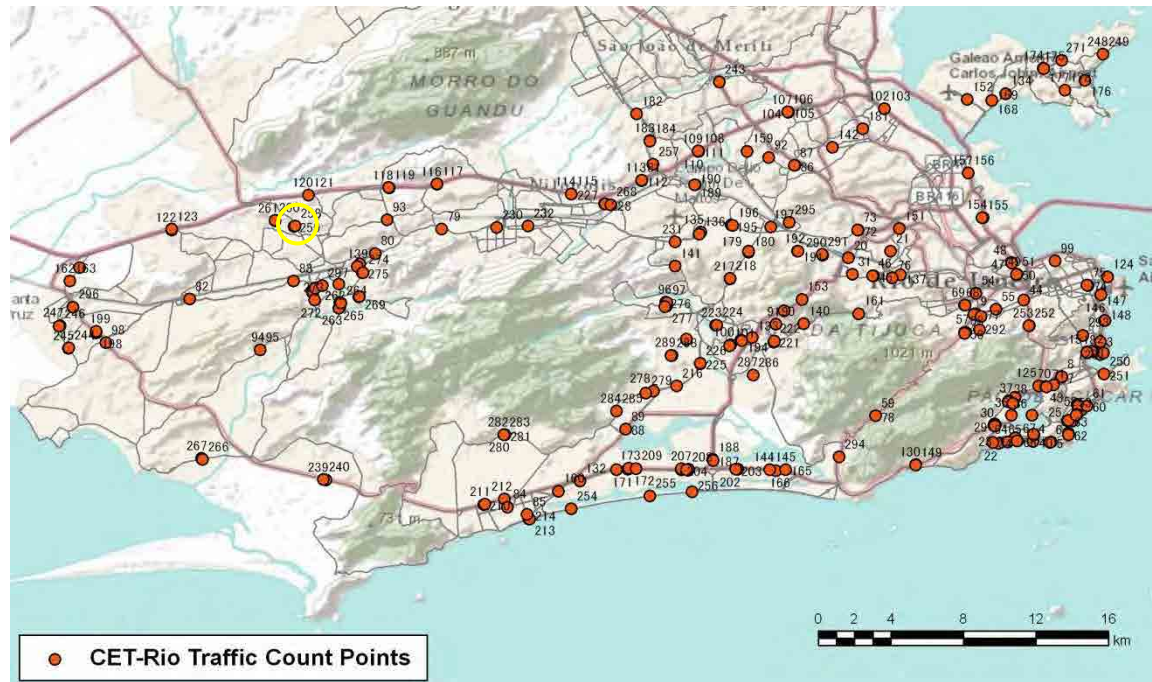

[Location]

[Weekday]

[Weekend]

No.	Point	Towards
258	Estrada Rio - São Paulo, próximo ao n° 1.278	Av. Brasil

[Location]

[Weekday]

[Weekend]

No.	Point	Towards
259	Estrada Rio - São Paulo, próximo ao n° 1.278	Estr. Rio do A