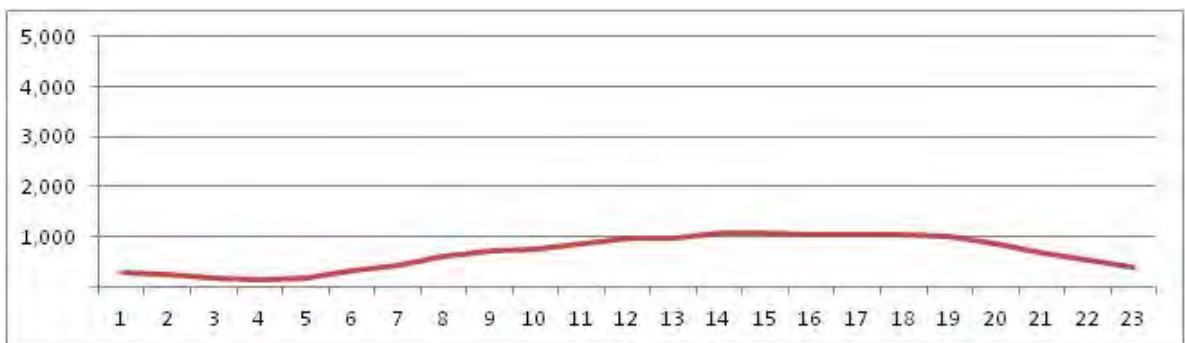

No.	Point	Towards
151	Av. Dom Helder Camara, próx. 4.242	Abolição

[Location]

[Weekday]

[Weekend]