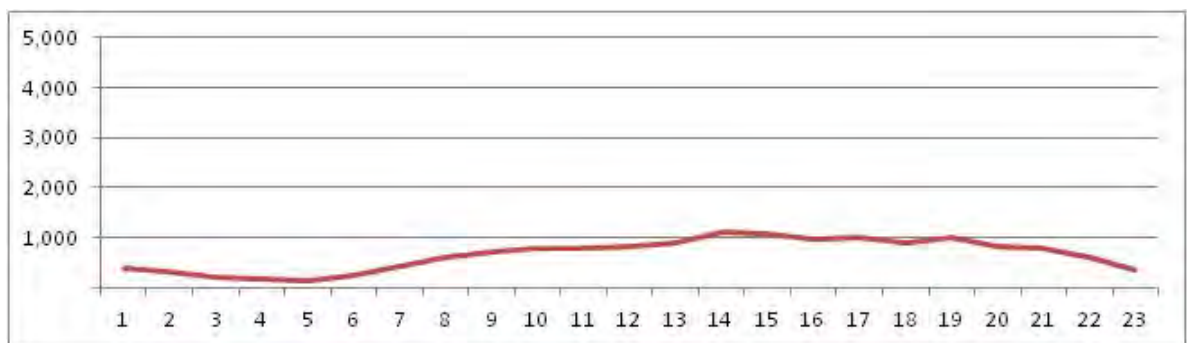

No.	Point	Towards
60	Av Atlântica próx. nº1936	Leme

[Location]

[Weekday]

[Weekend]

No.	Point	Towards
61	Av Atlântica próx. nº1936	Ipanema

[Location]

[Weekday]

[Weekend]