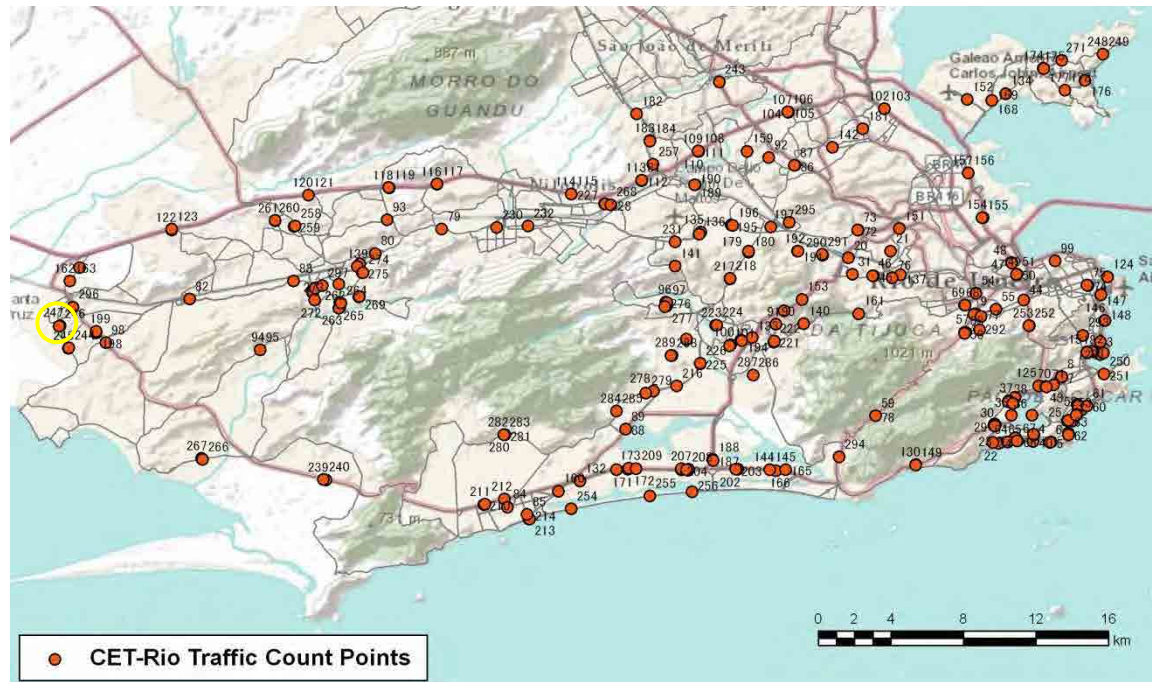

[Weekday]

[Weekend]

No.	Point	Towards
246	Av. Areia Branca, em frente ao nº 178	Estr. de Sepitiba

[Location]

[Weekday]

[Weekend]

No.	Point	Towards
247	Av. Areia Branca, em frente ao n° 178	R. Álvaro Alberto