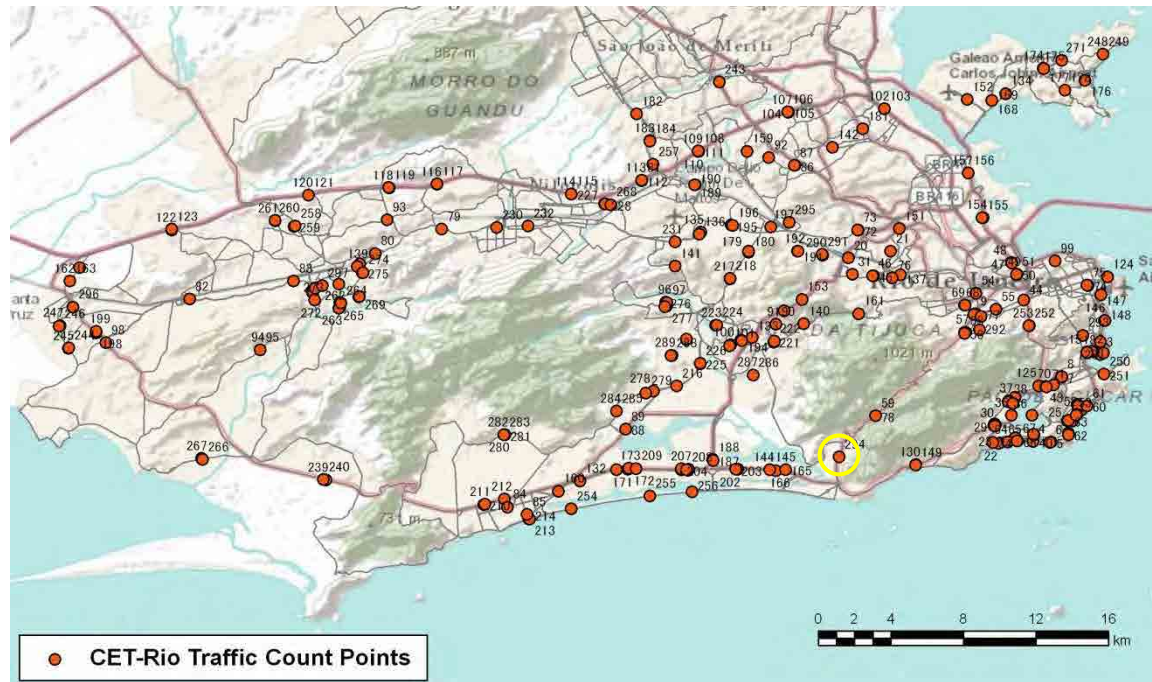

[Location]

[Weekday]

[Weekend]

No.	Point	Towards
294	Rua Dom Rosalvo Costa Rego, em frente ao nº 146	Recreio

[Location]

[Weekday]

[Weekend]

No.	Point	Towards
295	Rua Itamarati, próximo à Rua Cândida Bastos	Madureira