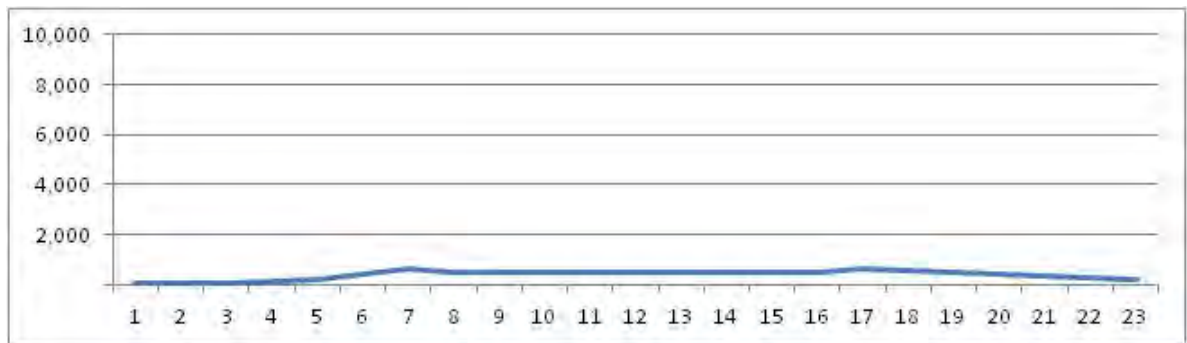

No.	Point	Towards
94	Est. do Magarca, prox ao n. 1781	Av. das Américas

[Location]

[Weekday]

[Weekend]

No.	Point	Towards
95	Est. do Magarca, prox ao n. 1781	Est. do Monteiro

[Location]

[Weekday]

[Weekend]