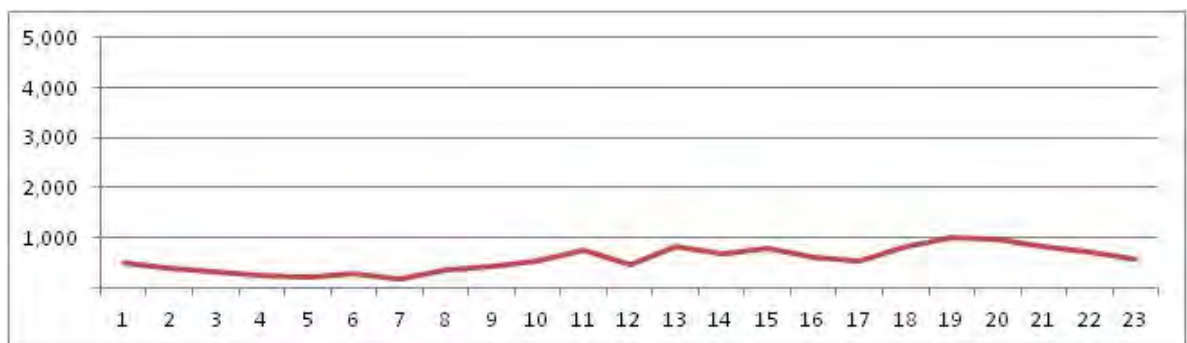

No.	Point	Towards
66	Av Vieira Souto próx. n°718	Leblon

[Location]

[Weekday]

[Weekend]

No.	Point	Towards
67	Av Vieira Souto próx. n°718	Arpoador

[Location]

[Weekday]

[Weekend]