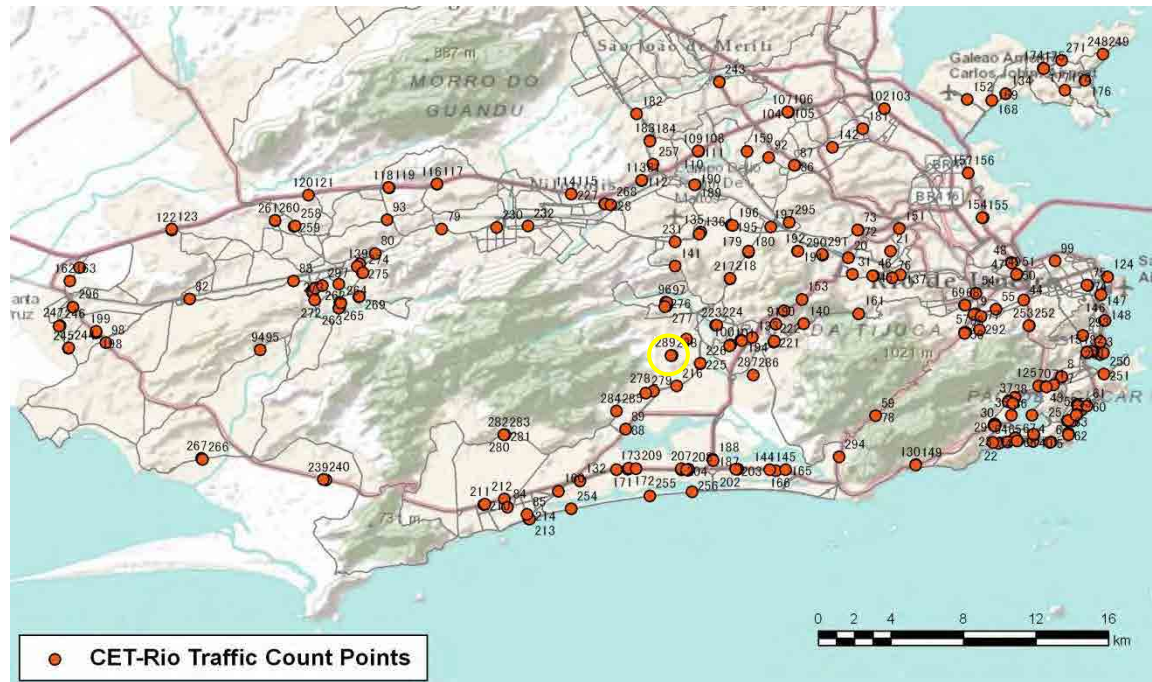

No.	Point	Towards
288	Rua André Rocha, em frente ao n° 3.605	Curicica

[Location]