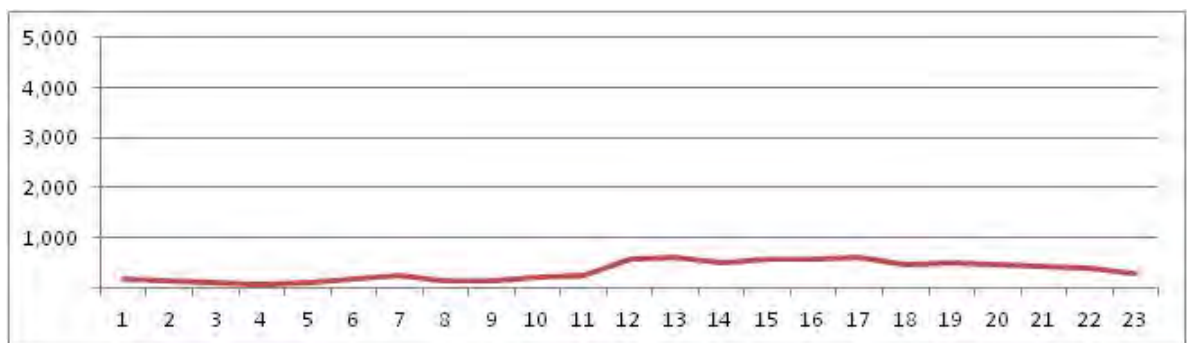

No.	Point	Towards
90	Est. do Pau Ferro, prox ao n 893	Linha Amarela

[Location]

[Weekday]

[Weekend]

No.	Point	Towards
91	Est. do Pau Ferro, prox ao n 893	Est. do Guanumbi

[Location]

[Weekday]

[Weekend]