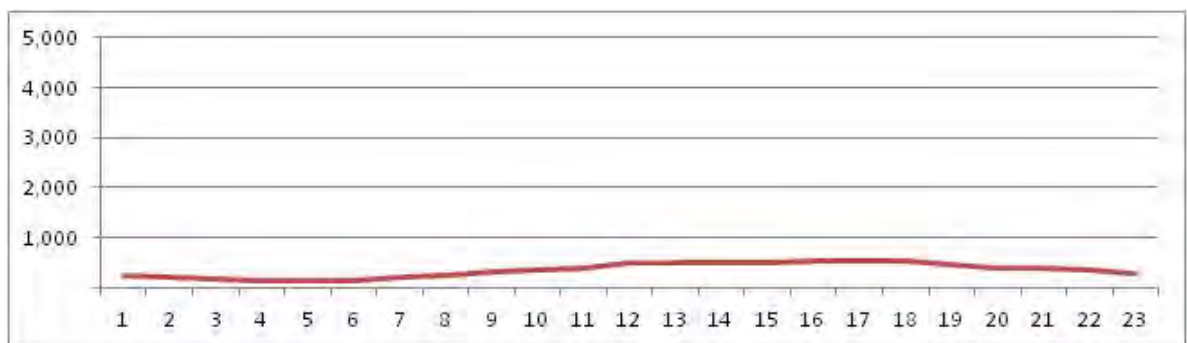

[Location]

[Weekday]

[Weekend]

No.	Point	Towards
254	Av. Sernambetiba, próximo ao semáforo nº 7627	Recreio

[Location]

[Weekday]

[Weekend]

No.	Point	Towards
255	Av. Sernambetiba, próximo ao semáforo nº 7631	Recreio