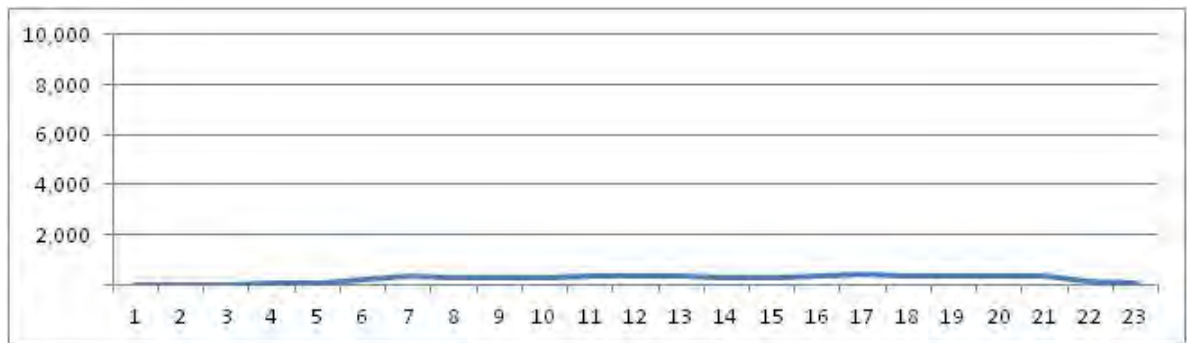

No.	Point	Towards
291	Rua Assis Carneiro, em frente ao nº 375	Rua Clarimundo de Melo

[Location]

[Weekday]

[Weekend]