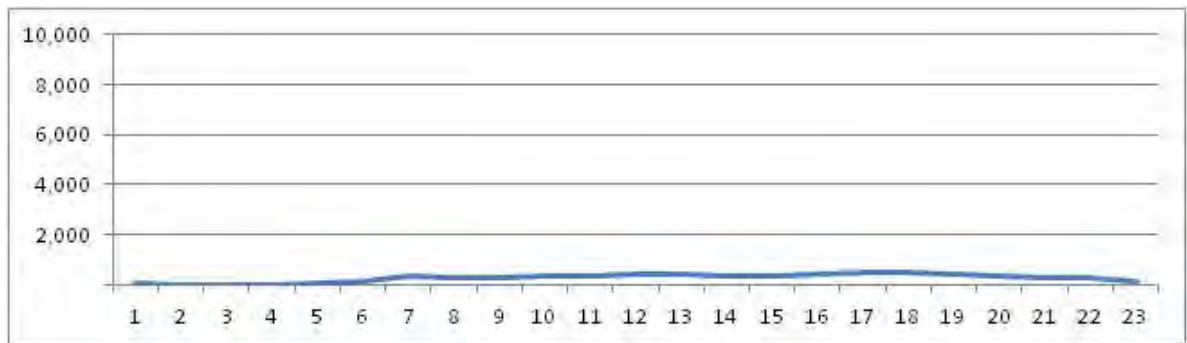

No.	Point	Towards
96	Estrada dos Mananciais, prox. n. 1.132	Est. do Engenho Velho

[Location]

[Weekday]

[Weekend]

No.	Point	Towards
97	Estrada dos Mananciais, prox. n. 1.132	Est. da Soca

[Location]

[Weekday]