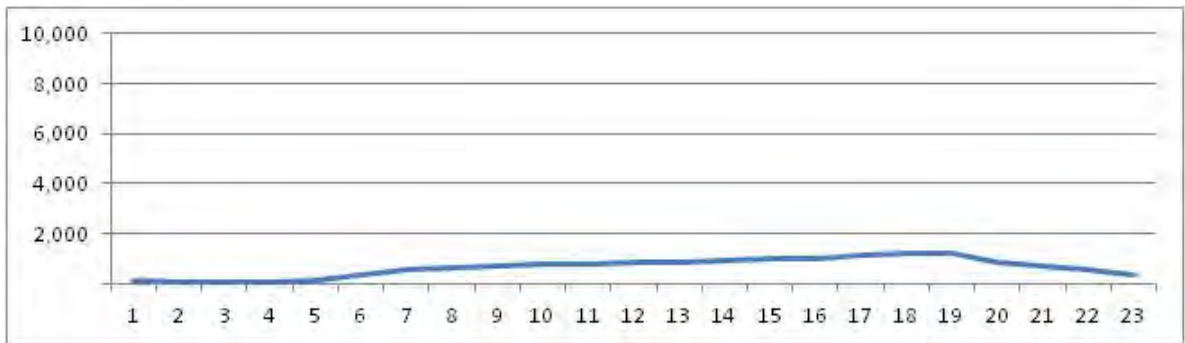

No.	Point	Towards
151	Av. Dom Helder Camara, próx. 4.242	Abolição

[Location]

[Weekday]

[Weekend]