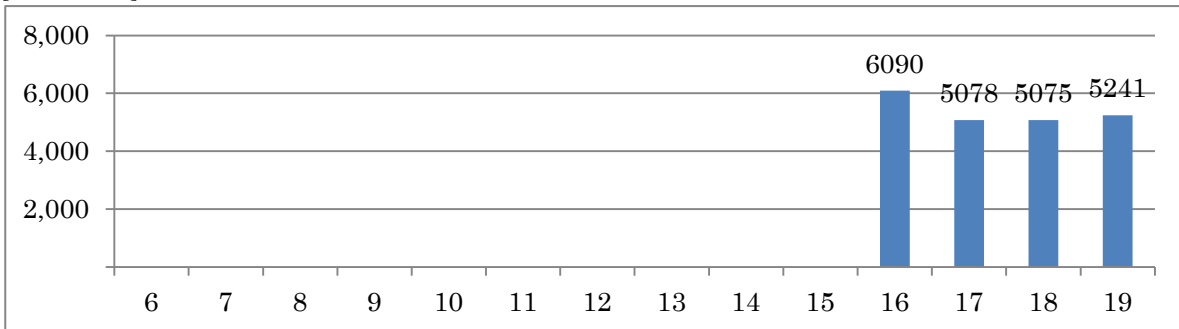

[001 - Centro]