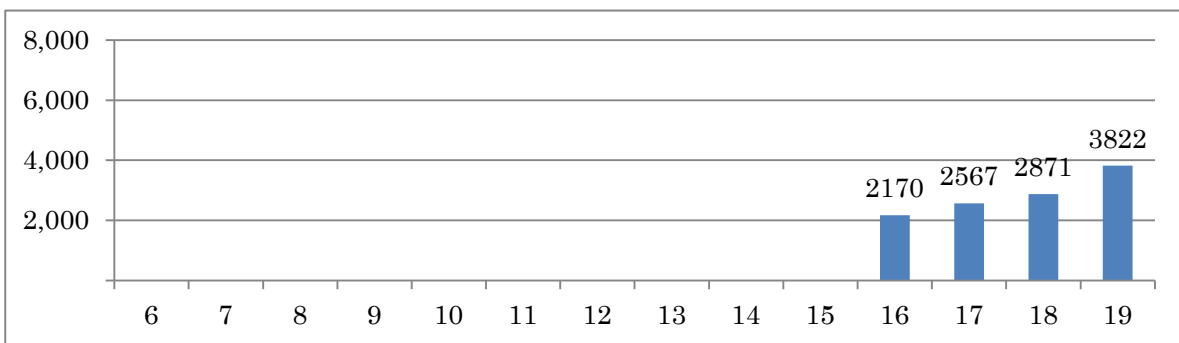

[002-Copacabana]