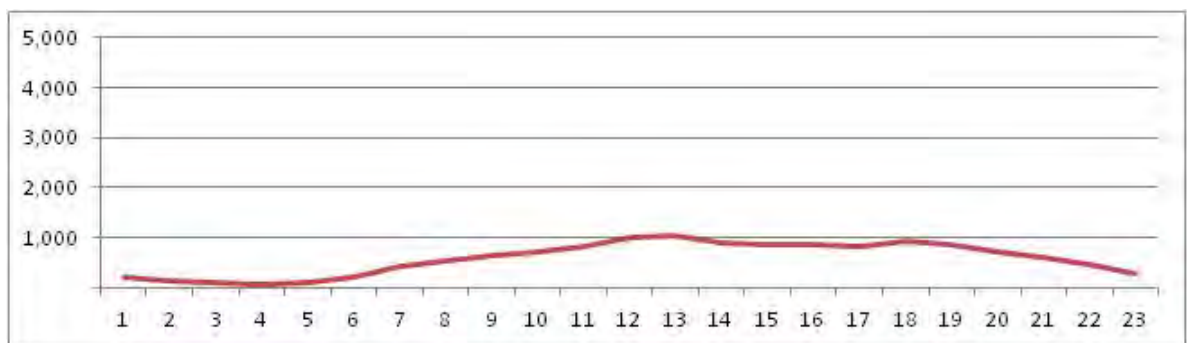

No.	Point	Towards
292	Rua Bom Pastor, em frente ao n° 207	Prç Saens Peña

[Location]

[Weekday]

[Weekend]