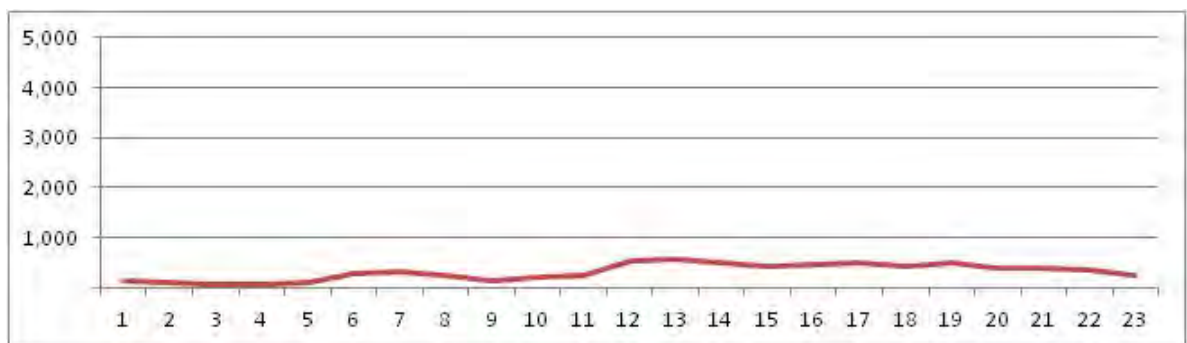

No.	Point	Towards
90	Est. do Pau Ferro, prox ao n 893	Linha Amarela

[Location]

[Weekday]

[Weekend]

No.	Point	Towards
91	Est. do Pau Ferro, prox ao n 893	Est. do Guanumbi

[Location]

[Weekday]

[Weekend]