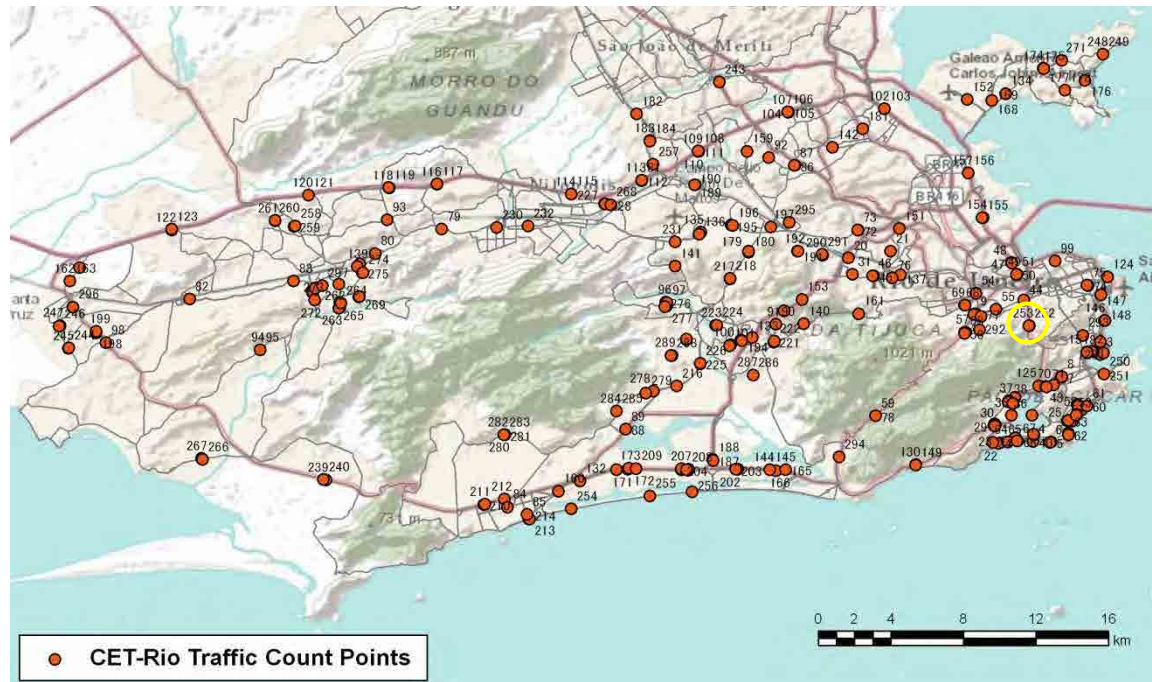

[Location]

[Weekday]

[Weekend]

No.	Point	Towards
252	Av. Paulo de Frontin, próximo ao n° 742	Túnel Rebouças

[Location]

[Weekday]

[Weekend]

No.	Point	Towards
253	Av. Paulo de Frontin, próximo ao n° 763	Rio Comprido