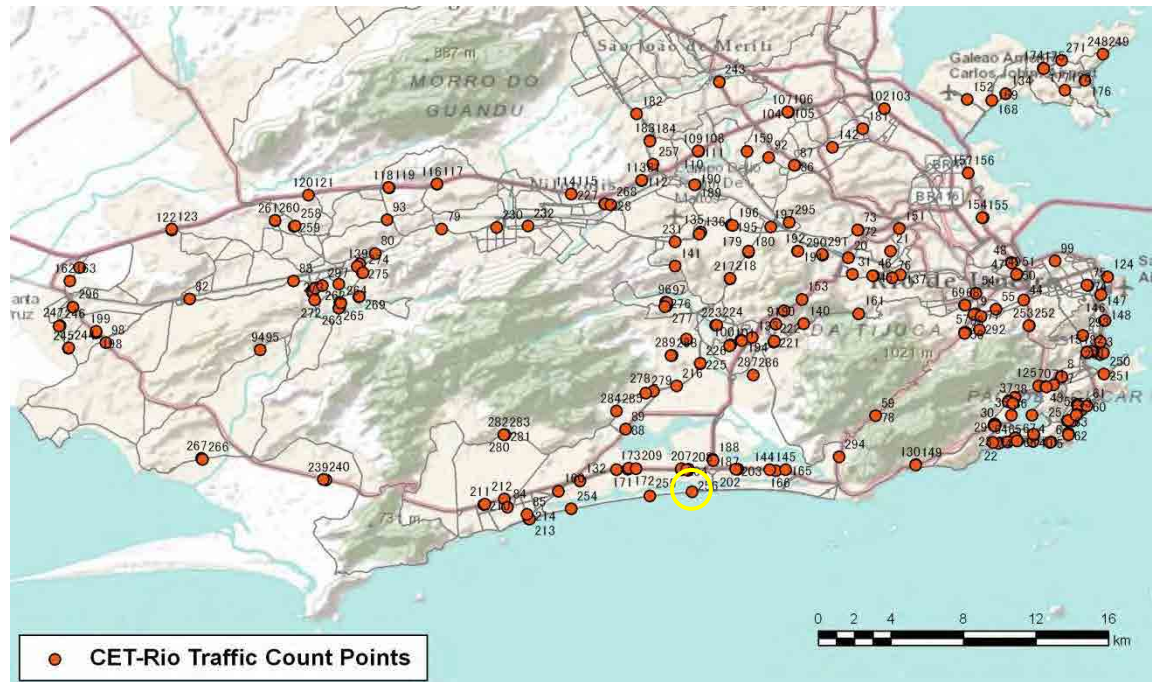

[Location]

[Weekday]

[Weekend]

No.	Point	Towards
256	Av. Sernambetiba, próximo ao semáforo nº 7635	Recreio

[Location]

[Weekday]

[Weekend]

No.	Point	Towards
257	Estrada Marechal Alencastro, Prox. Trav. Heckel de Assis	NILOPOLIS