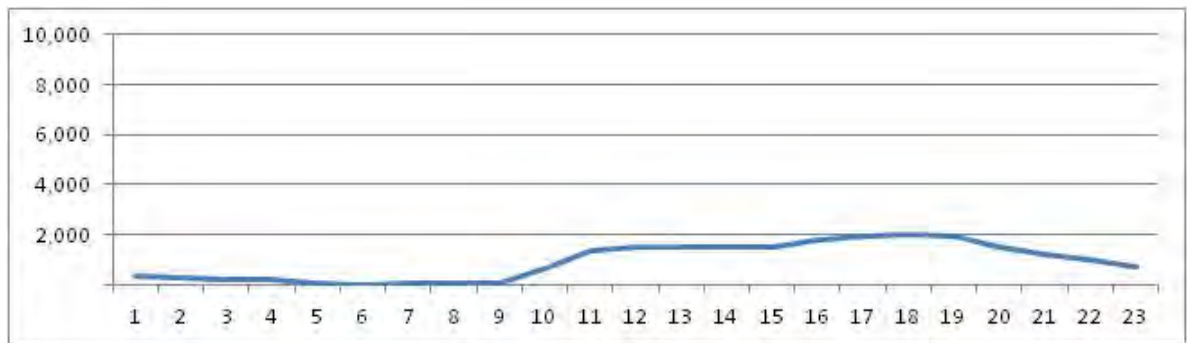

No.	Point	Towards
60	Av Atlântica próx. nº1936	Leme

[Location]

[Weekday]

[Weekend]

No.	Point	Towards
61	Av Atlântica próx. nº1936	Ipanema

[Location]

[Weekday]

[Weekend]