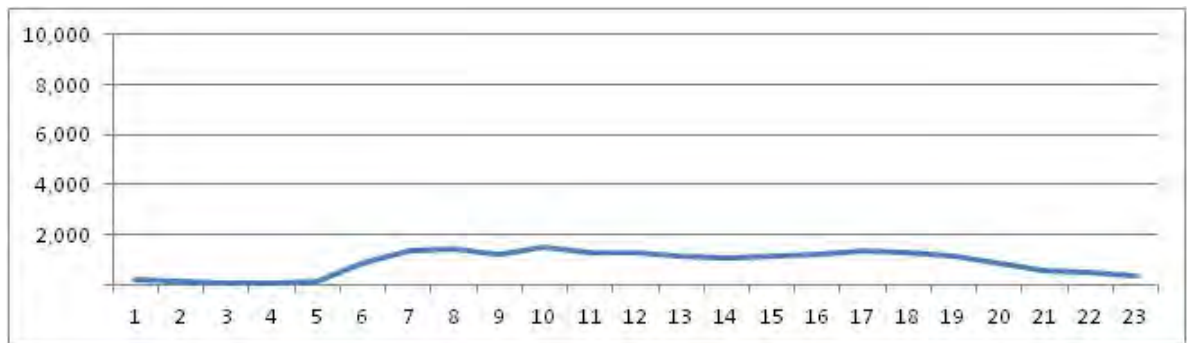

No.	Point	Towards
66	Av Vieira Souto próx. n°718	Leblon

[Location]

[Weekday]

[Weekend]

No.	Point	Towards
67	Av Vieira Souto próx. n°718	Arpoador

[Location]

[Weekday]

[Weekend]