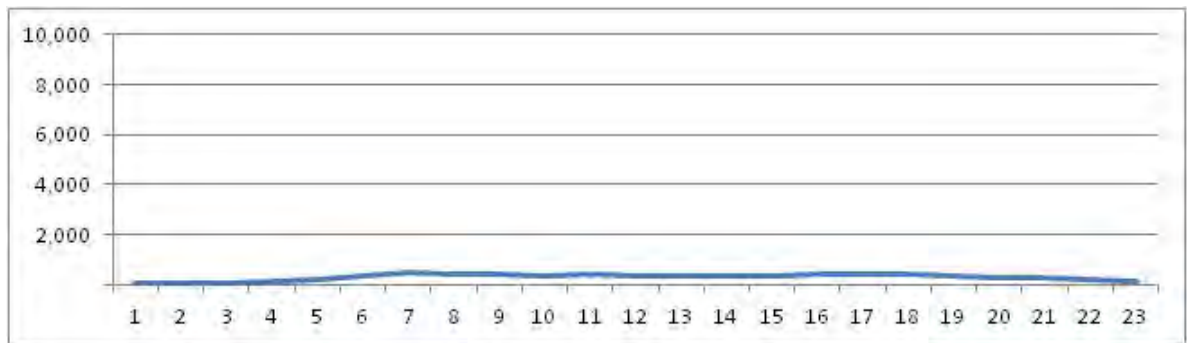

[Weekday]

[Weekend]

No.	Point	Towards
244	Av. Areia Branca , em frente ao nº 1.628	Santa Cruz

[Location]

[Weekday]

[Weekend]

No.	Point	Towards
245	Av. Areia Branca , em frente ao nº 1.628	Sepetiba

[Location]