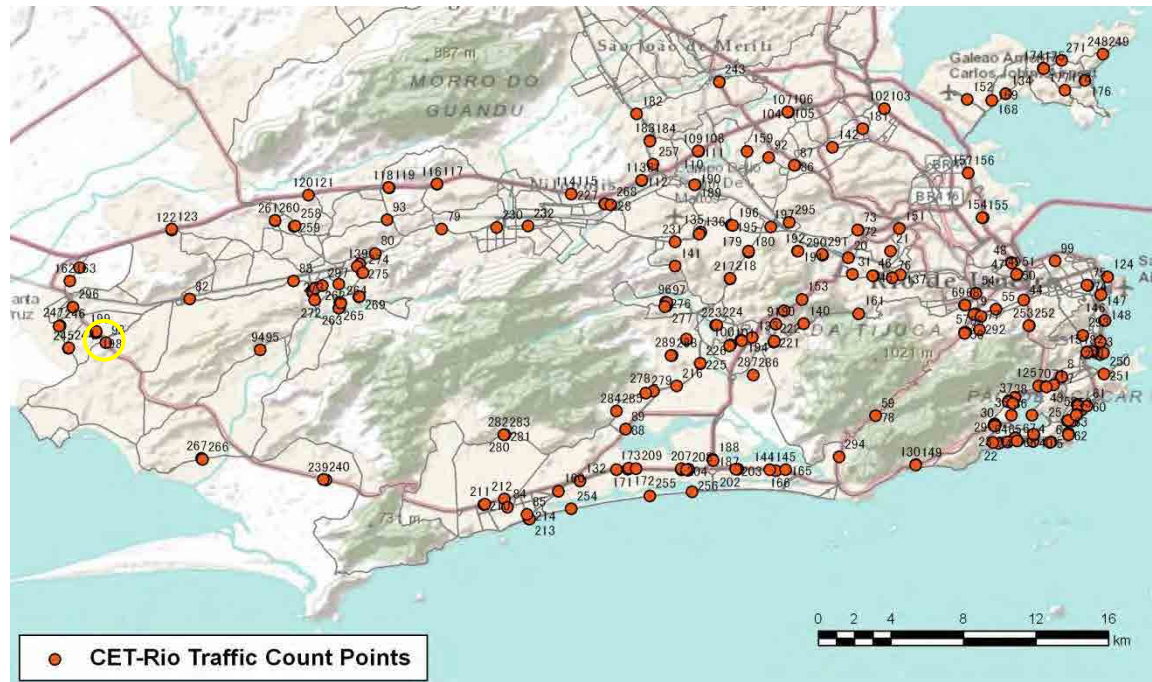

No.	Point	Towards
94	Est. do Magarca, prox ao n. 1781	Av. das Américas

[Location]

[Weekday]

[Weekend]

No.	Point	Towards
95	Est. do Magarca, prox ao n. 1781	Est. do Monteiro

[Location]

[Weekday]

[Weekend]

No.	Point	Towards
96	Estrada dos Mananciais, prox. n. 1.132	Est. do Engenho Velho

[Location]

[Weekday]

[Weekend]

No.	Point	Towards
97	Estrada dos Mananciais, prox. n. 1.132	Est. da Soca

[Location]

[Weekday]

[Weekend]

No.	Point	Towards
98	Est. da Pedra, próx ao n. 178	Santa Cruz

[Location]

[Weekday]

[Weekend]

No.	Point	Towards
99	Rua Rivadavia Correa, prox ao n 163	Av. Rodrigues Alves

[Location]

[Weekday]