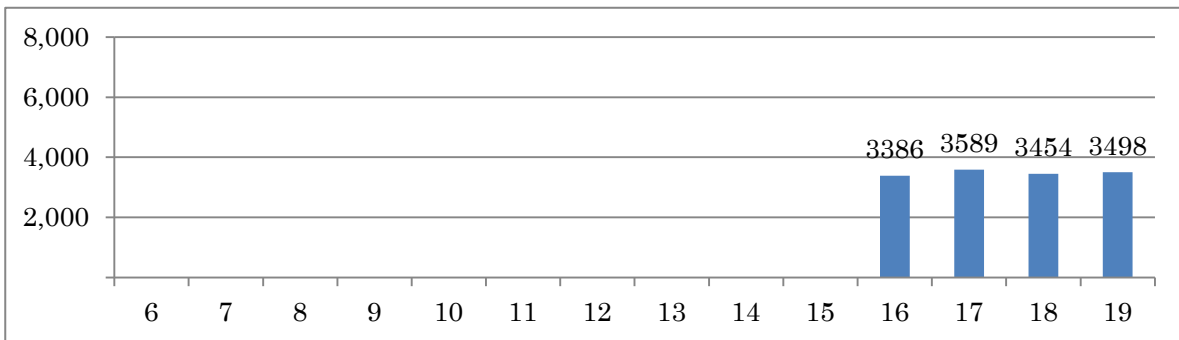

[IPC - Centro]