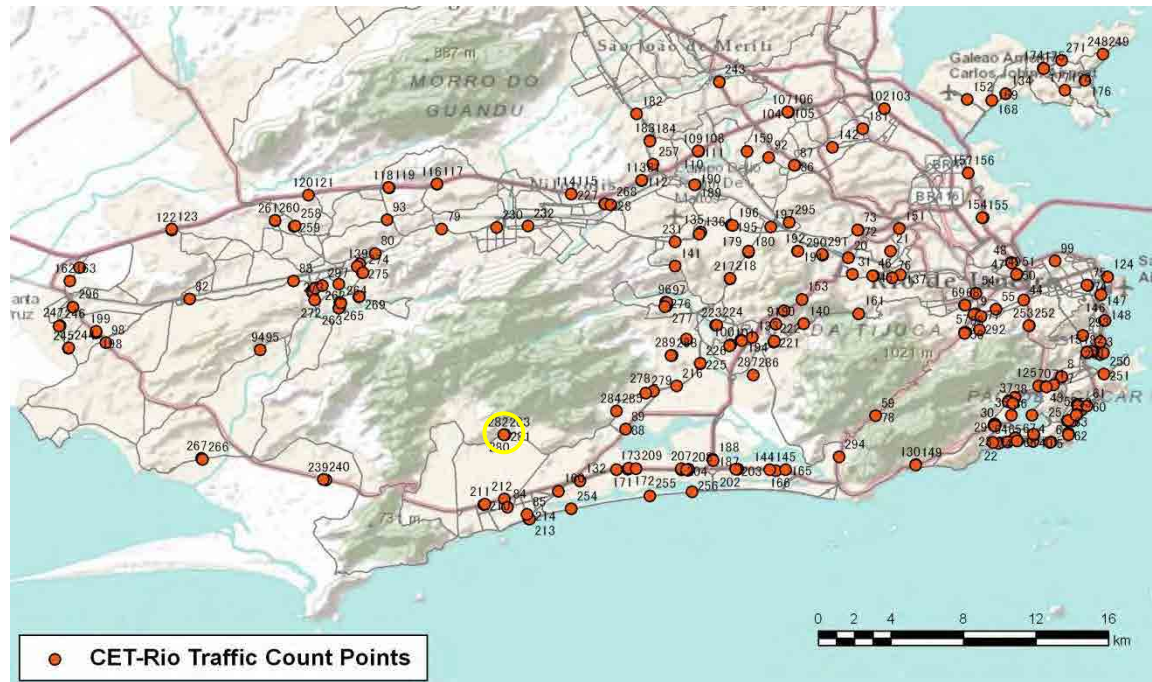

[Location]

[Weekday]

[Weekend]

No.	Point	Towards
280	Estrada dos Bandeirantes, próximo ao nº 14.789	Grota Funda

[Location]

[Weekday]

[Weekend]

No.	Point	Towards
281	Estrada dos Bandeirantes, próximo ao n° 14.789	Taquara

[Location]

[Weekday]

[Weekend]

No.	Point	Towards
282	Estrada dos Bandeirantes, próximo ao nº 16.293	Grota Funda

[Location]

[Weekday]

[Weekend]

No.	Point	Towards
283	Estrada dos Bandeirantes, próximo ao nº 16.293	Taquara