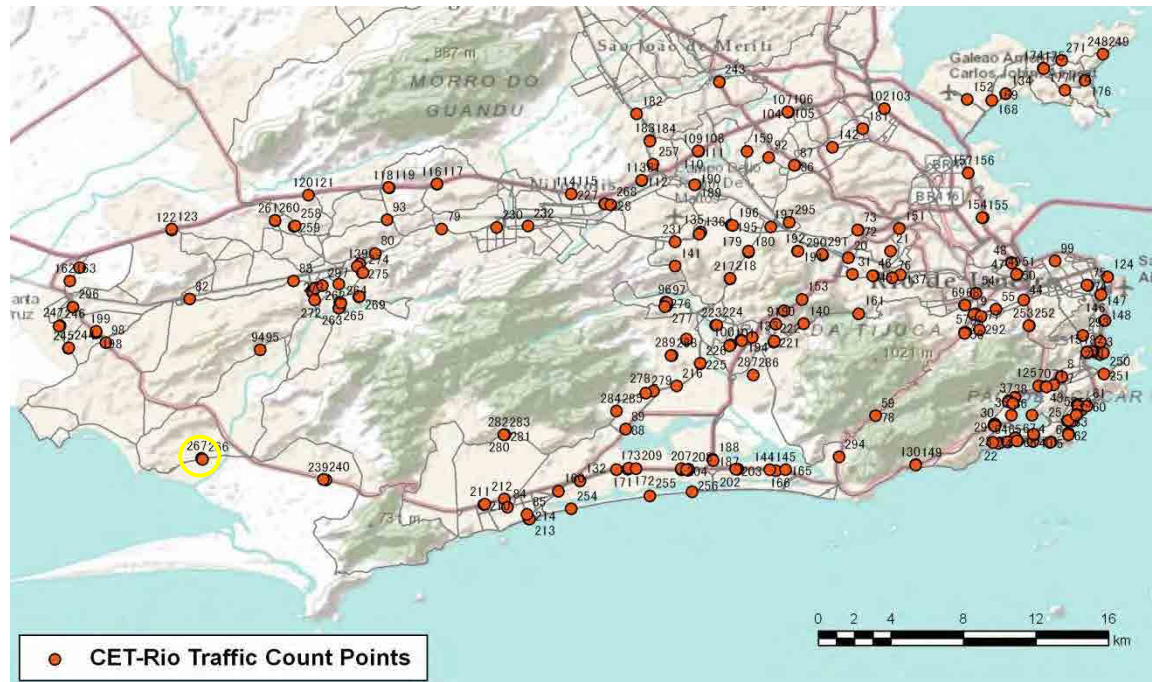

No.	Point	Towards
267	Estrada da Matriz, próximo ao n.2.440	Pedra de Guaratiba

[Location]