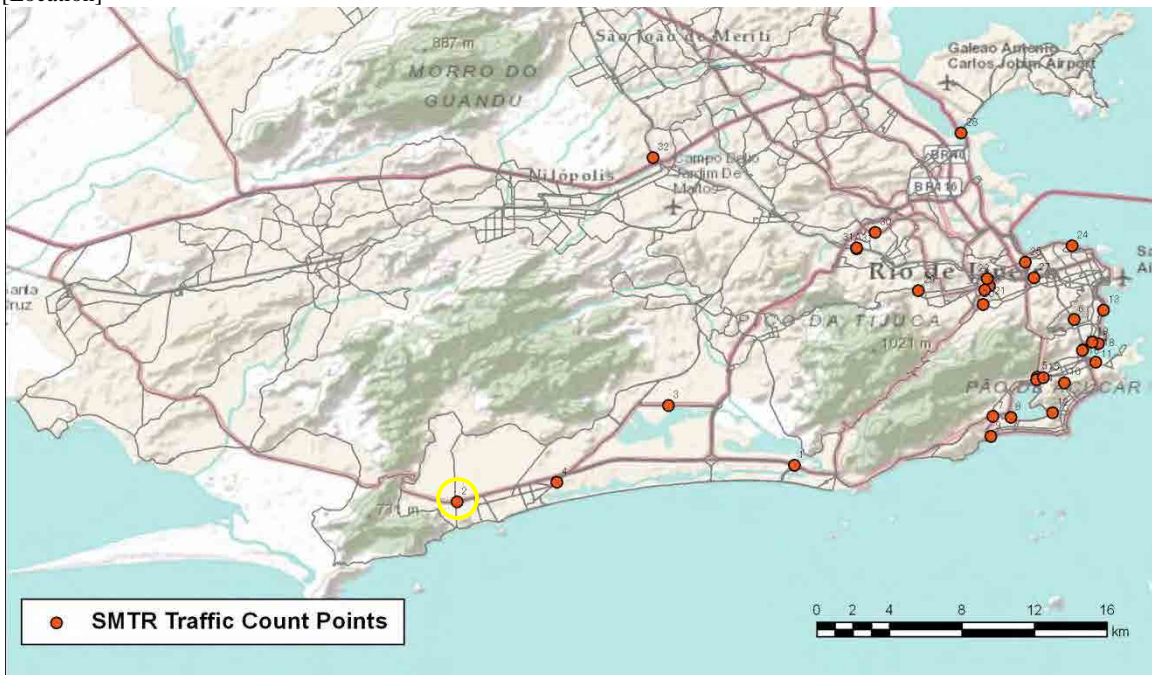

Post	Local	Volumetric count	
		Date	Duration
2	AvdasAmericasOeste	21/09/2011	16:00- 19:59

[Location]