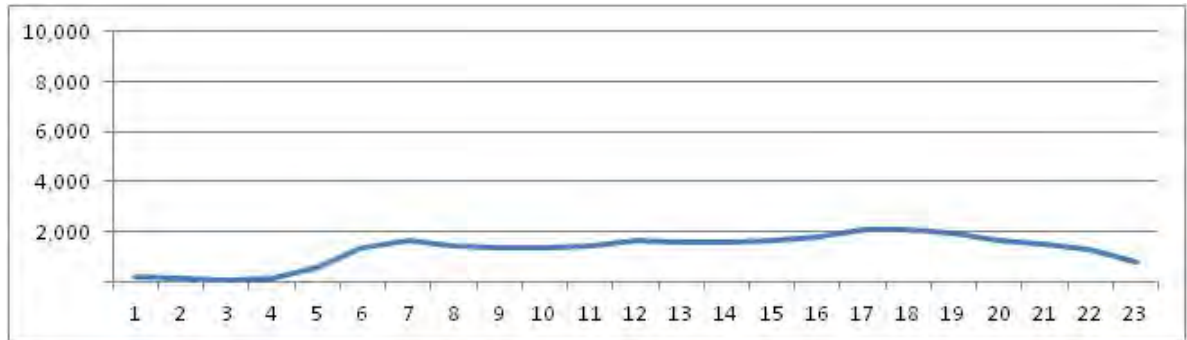

[Weekday]

[Weekend]

No.	Point	Towards
134	Est. do Galeão - Prox. n. 4.100	Ilha

[Location]

[Weekday]

[Weekend]

No.	Point	Towards
135	Av. Jambeiro, próx. 620	V.Valqueire

[Location]