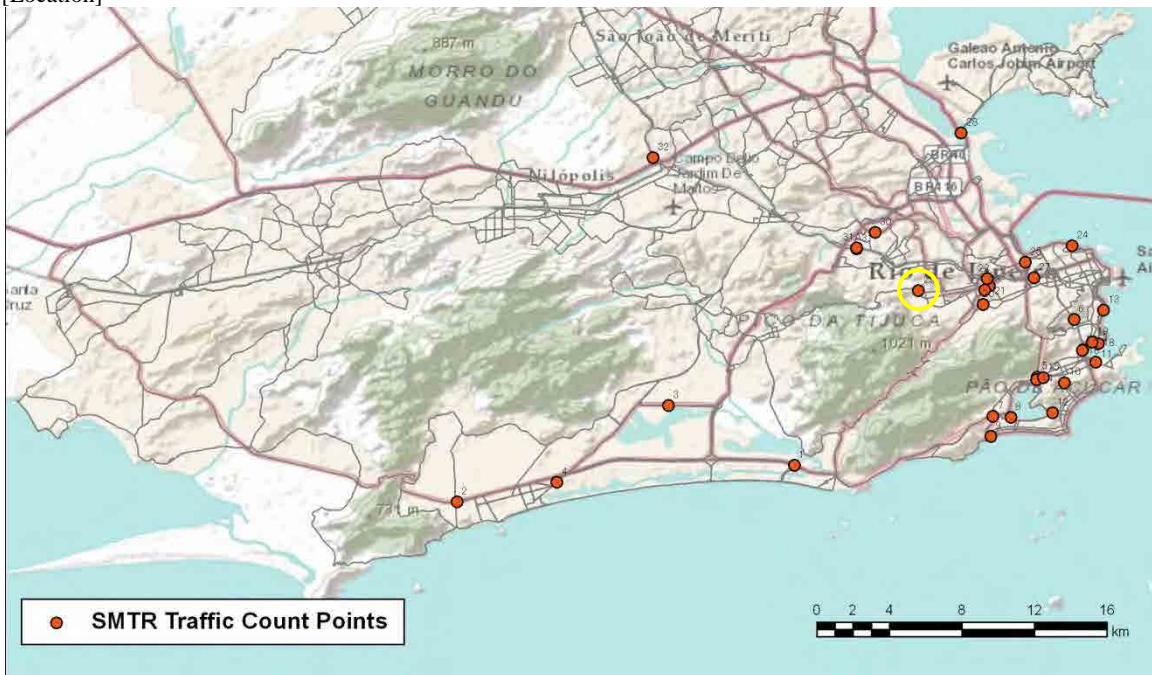

[Location]

[001-Centro]

[002-Ilha]

[2AE-IlhaAeroporto]

Post	Local	Volumetric count	
		Date	Duration
29	AvMenesesCortes	30/09/2011	06:00 - 19:59

[Location]

[001-Tijuca]

[002-Jacarepaguá]