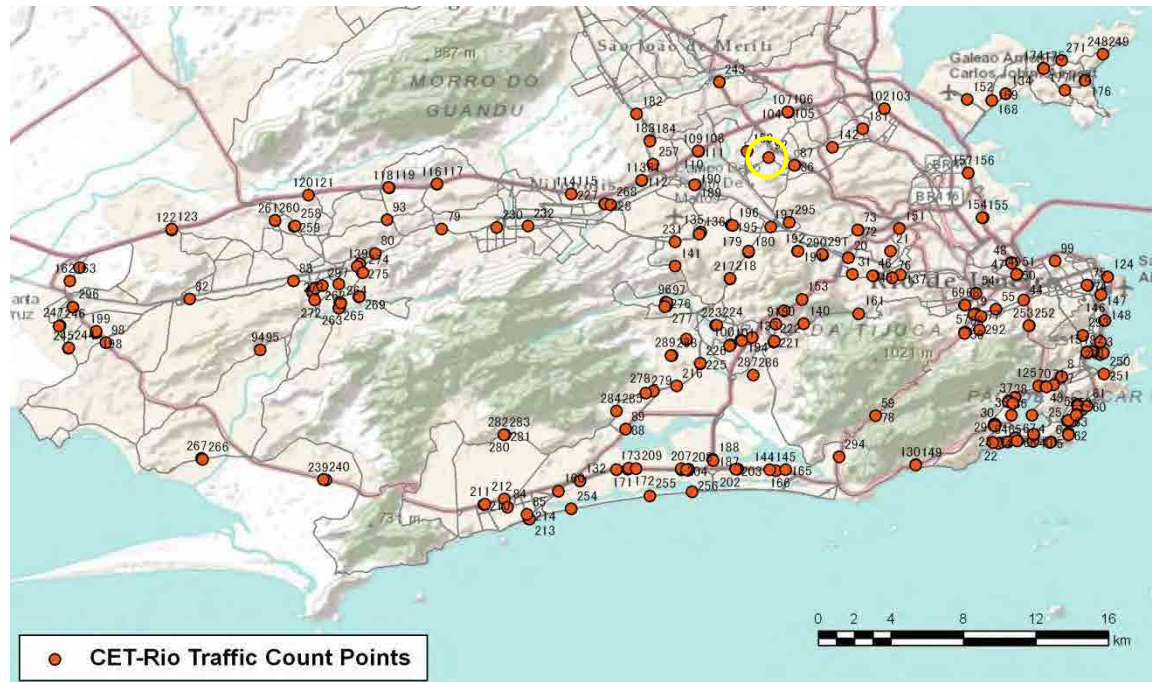

No.	Point	Towards
92	Est. Barro Vermelho, prox n 1468	Colégio

[Location]