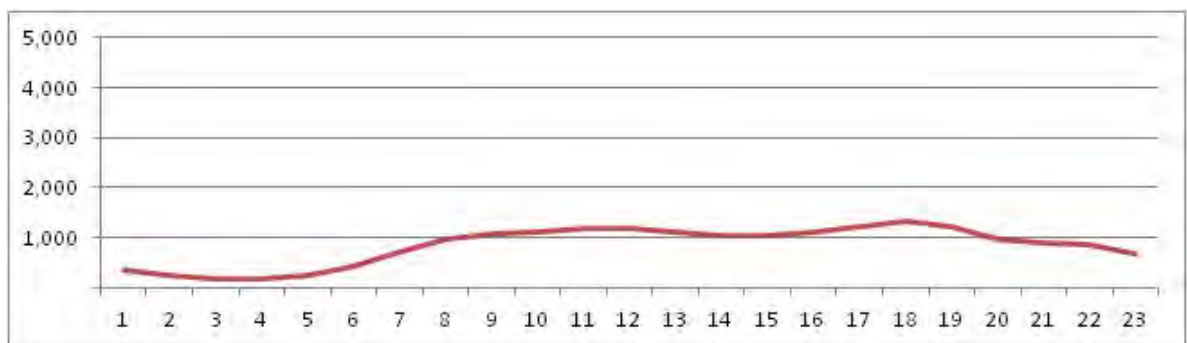

No.	Point	Towards
273	Estrada do Monteiro, proximo ao n° 420	Centro de Campo Grande

[Location]

[Weekday]

[Weekend]