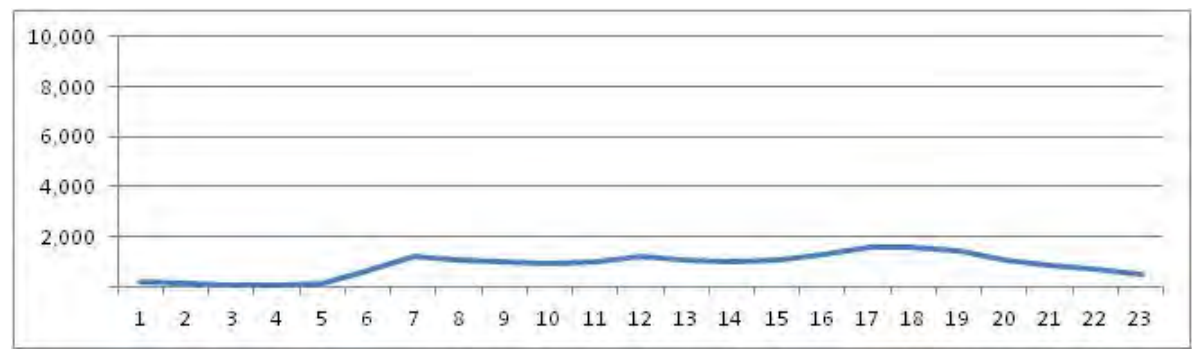

[Location]

[Weekday]

[Weekend]

No.	Point	Towards
294	Rua Dom Rosalvo Costa Rego, em frente ao nº 146	Recreio

[Location]

[Weekday]

[Weekend]

No.	Point	Towards
295	Rua Itamarati, próximo à Rua Cândida Bastos	Madureira