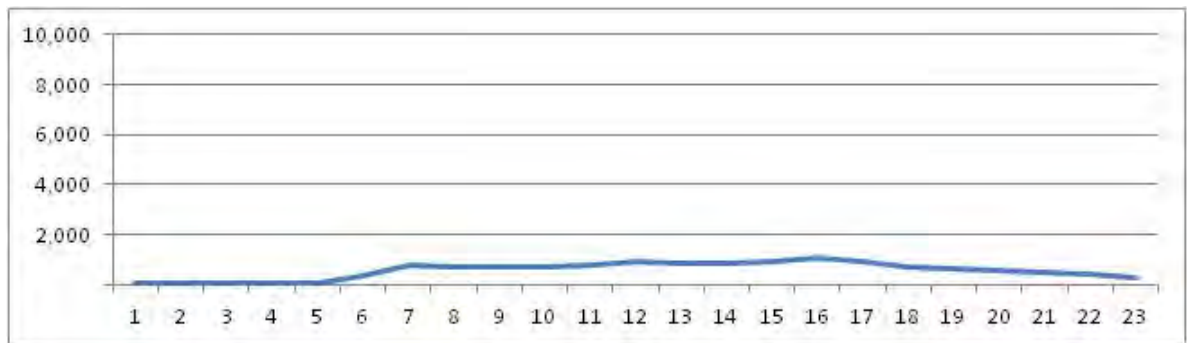

No.	Point	Towards
251	Av. Pasteur, em frente ao nº 350	Praia de Botafogo

[Location]

[Weekday]

[Weekend]