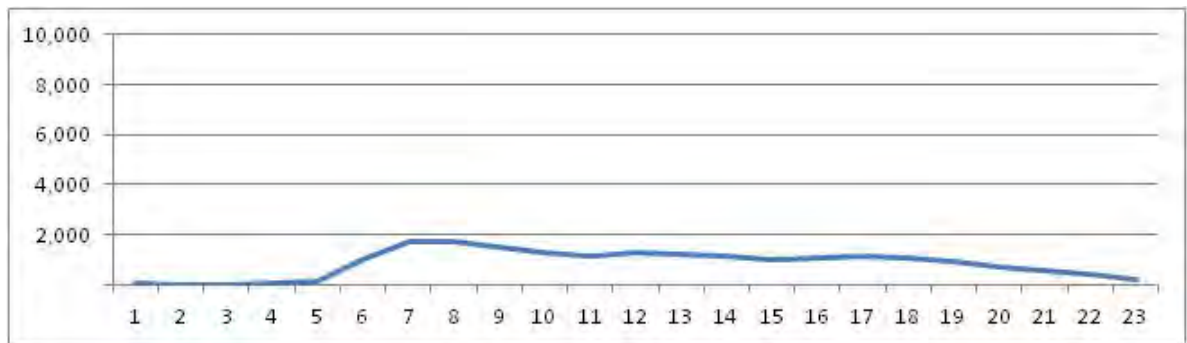

[Location]

[Weekday]

[Weekend]

No.	Point	Towards
292	Rua Bom Pastor, em frente ao n° 207	Prç Saens Peña

[Location]

[Weekday]

[Weekend]

No.	Point	Towards
293	Rua Conde de Baependi, Próximo ao nº 141	Largo do Machado