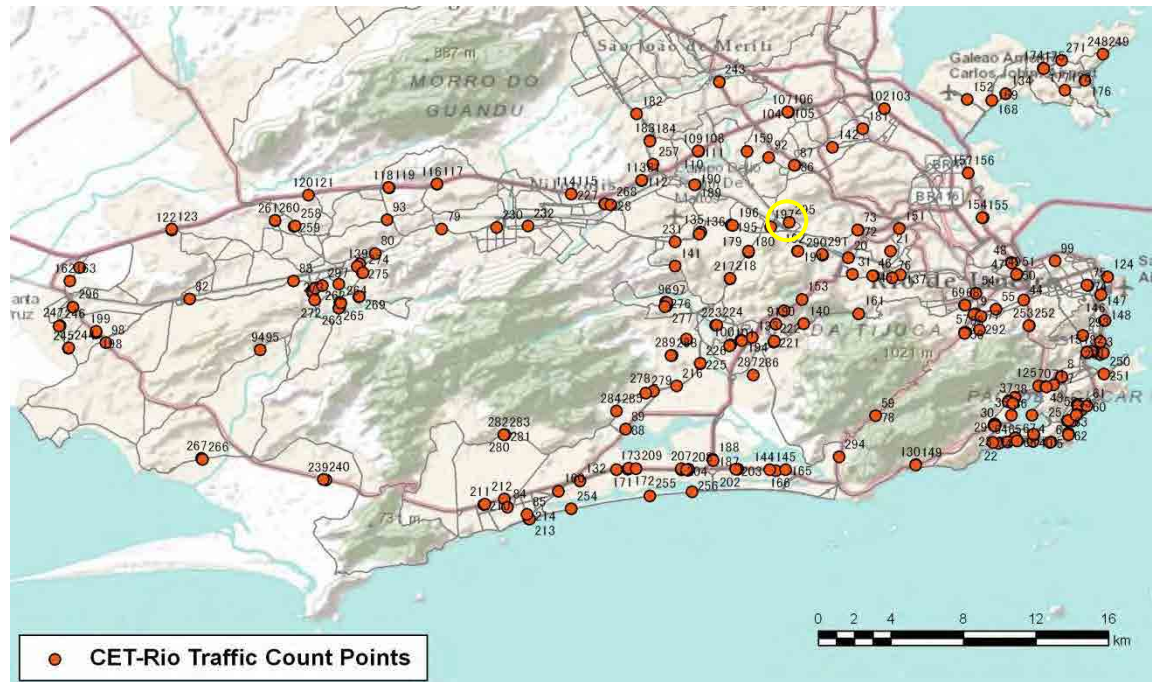

No.	Point	Towards
295	Rua Itamarati, próximo à Rua Cândida Bastos	Madureira

[Location]