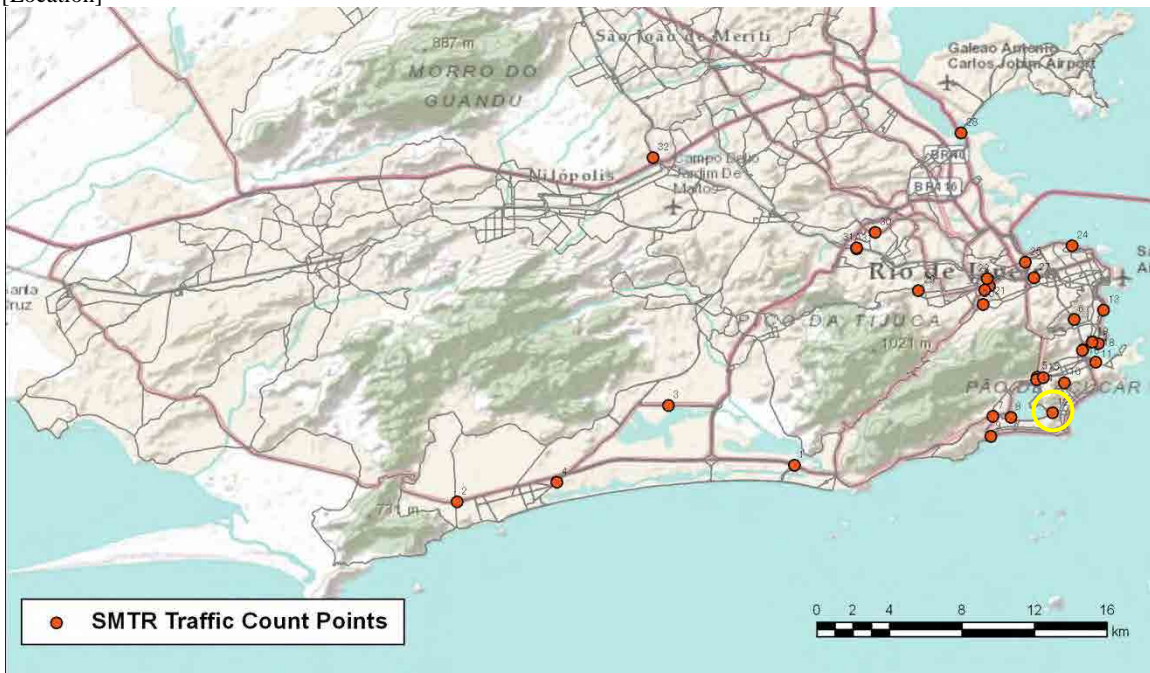

[Location]

[ICE -Centro]

Post	Local	Volumetric count	
		Date	Duration
12	AvHenriqueDosedswort(CorteCantagalo)	21/09/2011	06:00 - 09:59

[Location]

[001-Copacabana]

[002-Lagoa]

Post	Local	Volumetric count	
		Date	Duration
13	AterrodoFlamengo	26/09/2011	16:00 - 19:59