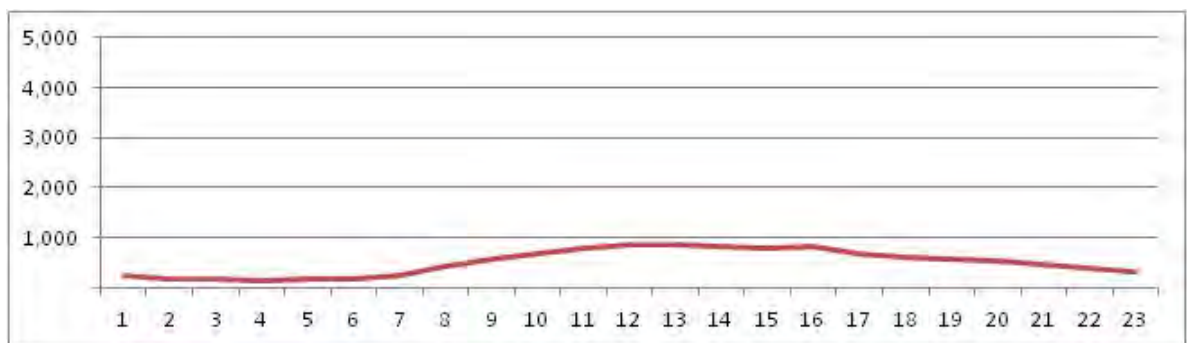

[Location]

[Weekday]

[Weekend]

No.	Point	Towards
250	Av. Pasteur, em frente ao nº 350	Praia Vermelha

[Location]

[Weekday]

[Weekend]

No.	Point	Towards
251	Av. Pasteur, em frente ao nº 350	Praia de Botafogo