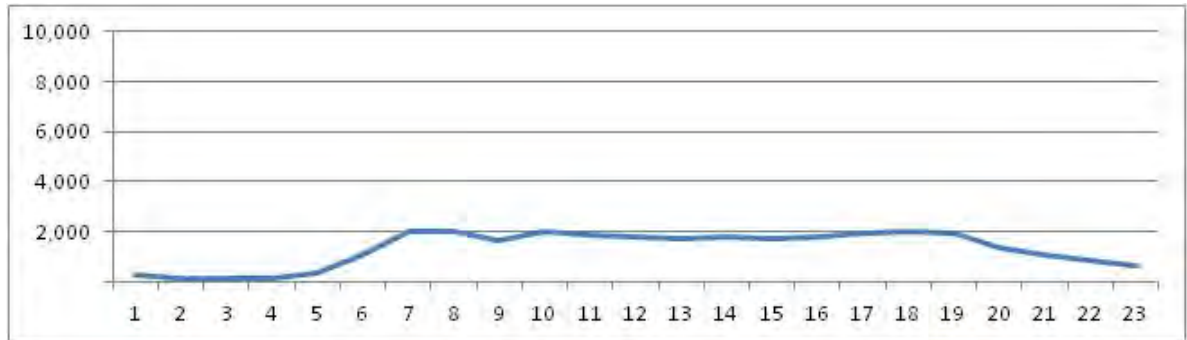

No.	Point	Towards
60	Av Atlântica próx. nº1936	Leme

[Location]

[Weekday]

[Weekend]

No.	Point	Towards
61	Av Atlântica próx. nº1936	Ipanema

[Location]

[Weekday]

[Weekend]