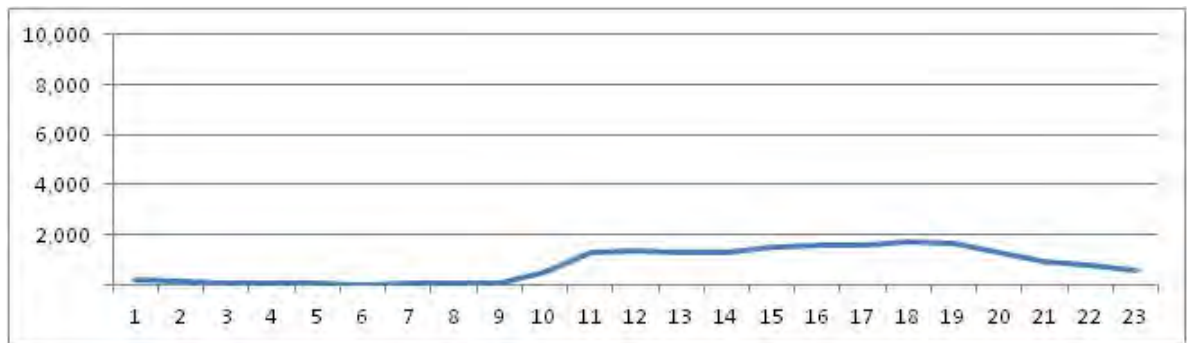

No.	Point	Towards
66	Av Vieira Souto próx. n°718	Leblon

[Location]

[Weekday]

[Weekend]

No.	Point	Towards
67	Av Vieira Souto próx. n°718	Arpoador

[Location]

[Weekday]

[Weekend]