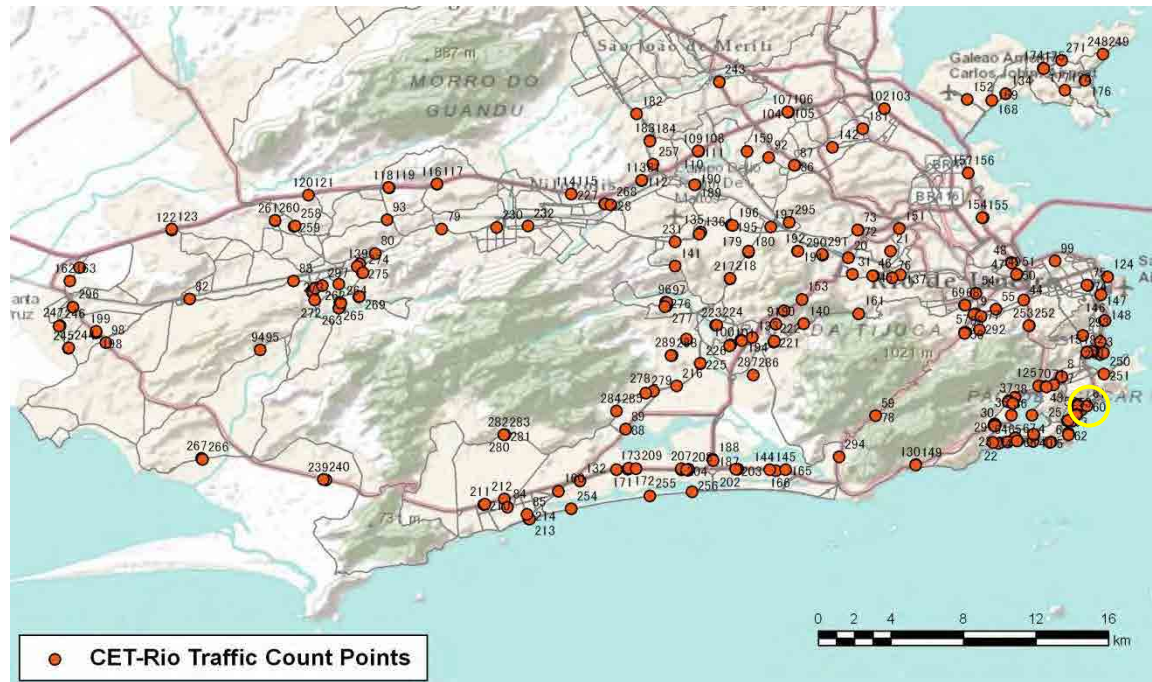

No.	Point	Towards
58	R Conde de Bonfim prox n-719	Saens Pena

[Location]

[Weekday]

[Weekend]

No.	Point	Towards
59	Est. Furnas prox. ao n-1275	Itanhanga

[Location]

[Weekday]

[Weekend]

No.	Point	Towards
60	Av Atlântica próx. nº1936	Leme

[Location]

[Weekday]

[Weekend]

No.	Point	Towards
61	Av Atlântica próx. nº1936	Ipanema

[Location]

[Weekday]

[Weekend]

No.	Point	Towards
62	Av Atlântica próx. n°3846	Ipanema

[Location]

[Weekday]

[Weekend]

No.	Point	Towards
63	Av Atlântica próx. n°3880	Leme

[Location]

[Weekday]

[Weekend]