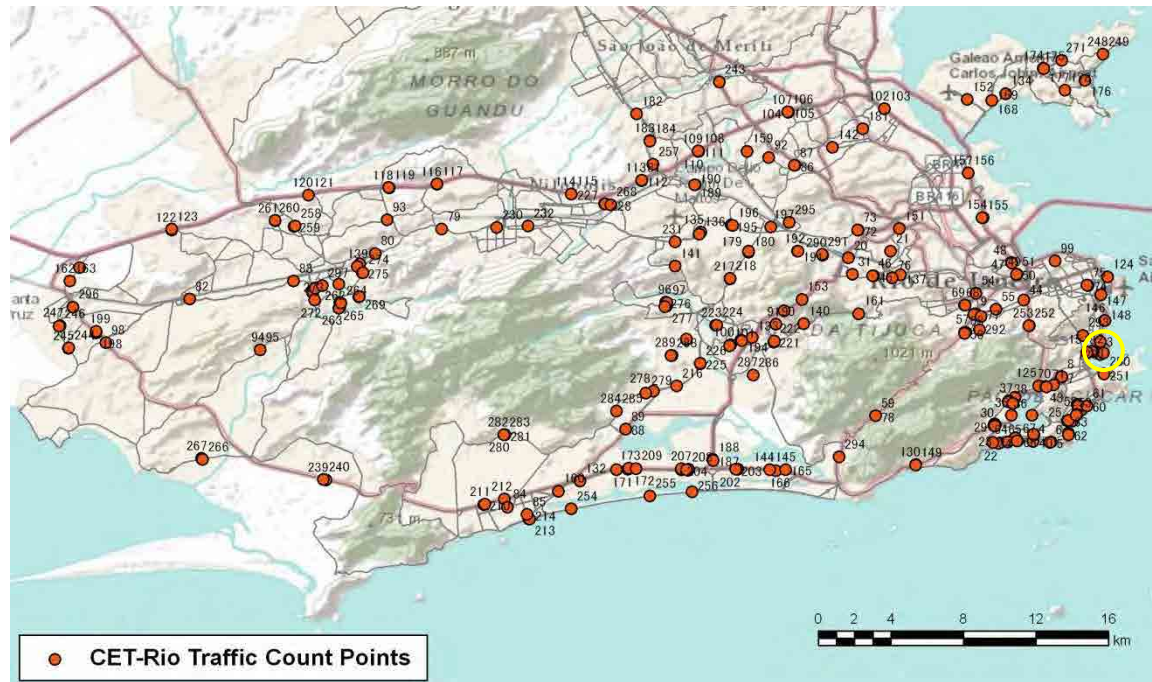

[Weekday]

[Weekend]

No.	Point	Towards
126	Infante Dom Henrique, Km2,7	Zona Sul

[Location]

[Weekday]

[Weekend]

No.	Point	Towards
127	Av Rui Barbosa, próx. n°566	Centro

[Location]