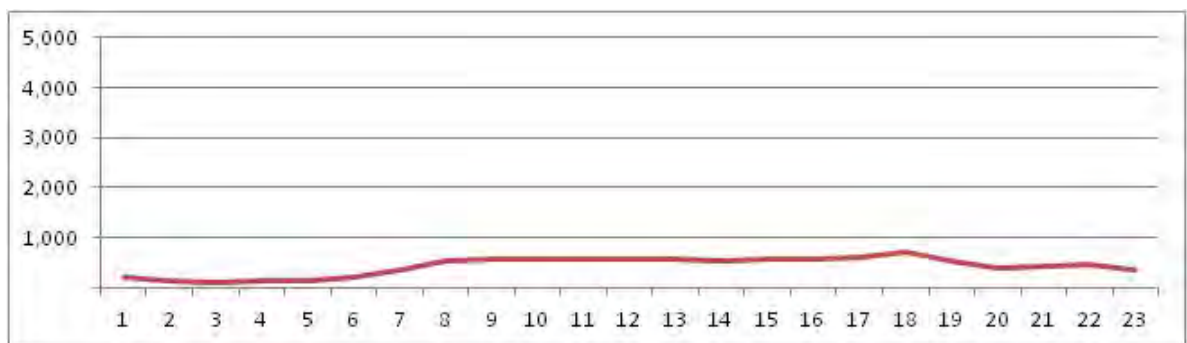

No.	Point	Towards
269	Estrada do Cabuçu, próximo ao n° 1.975	Estr. do Pré

[Location]

[Weekday]

[Weekend]