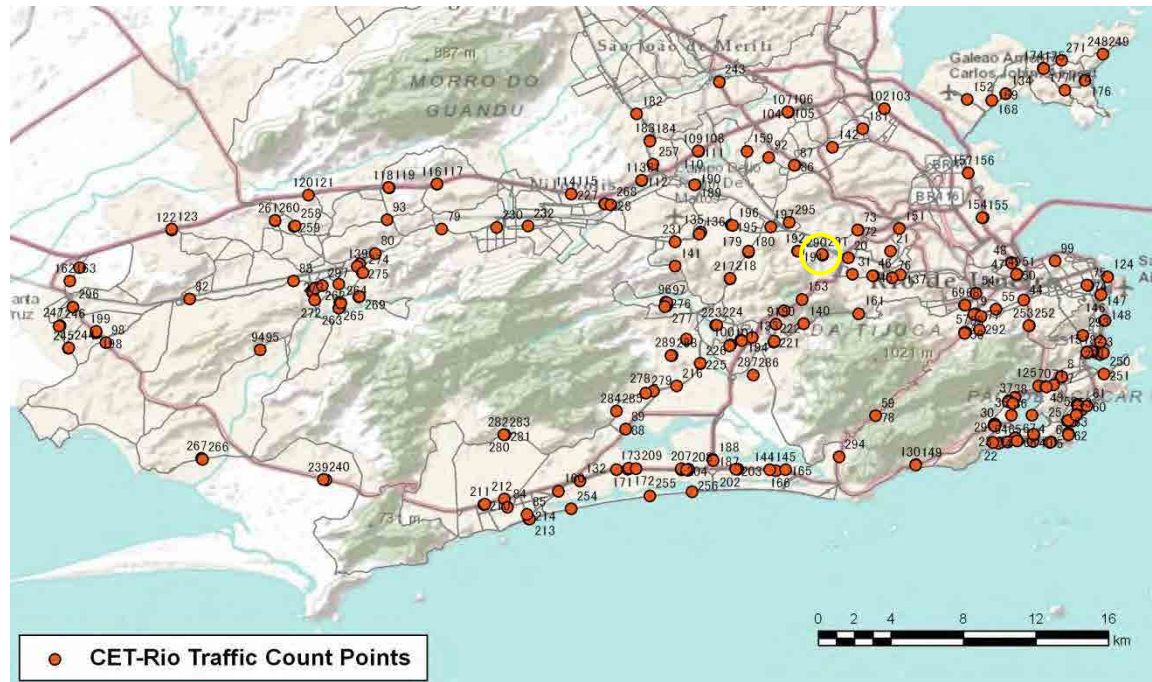

No.	Point	Towards
291	Rua Assis Carneiro, em frente ao nº 375	Rua Clarimundo de Melo

[Location]