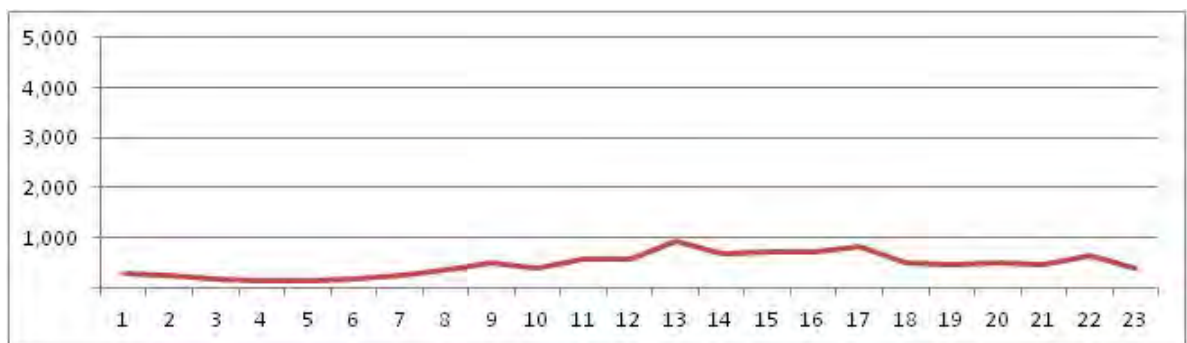

No.	Point	Towards
62	Av Atlântica próx. n°3846	Ipanema

[Location]

[Weekday]

[Weekend]

No.	Point	Towards
63	Av Atlântica próx. n°3880	Leme

[Location]

[Weekday]

[Weekend]