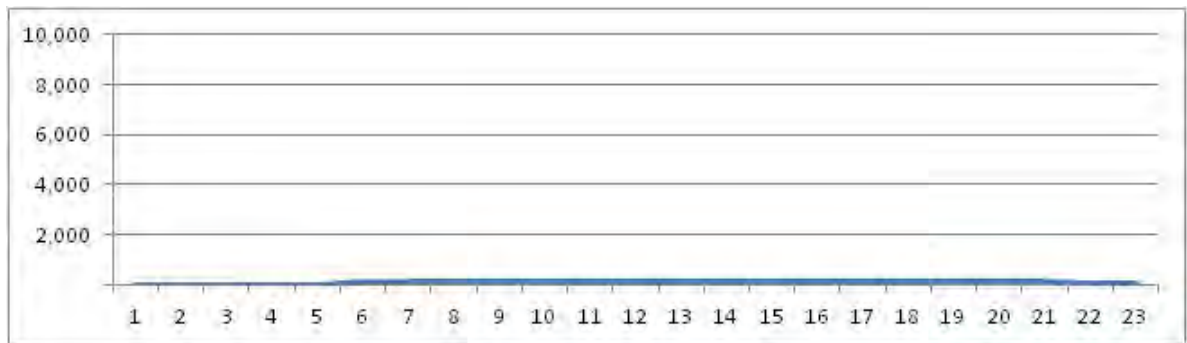

[Location]

[Weekday]

[Weekend]

No.	Point	Towards
290	Rua Assis Carneiro, em frente ao nº 375	Estação Piedade

[Location]

[Weekday]

[Weekend]

No.	Point	Towards
291	Rua Assis Carneiro, em frente ao nº 375	Rua Clarimundo de Melo