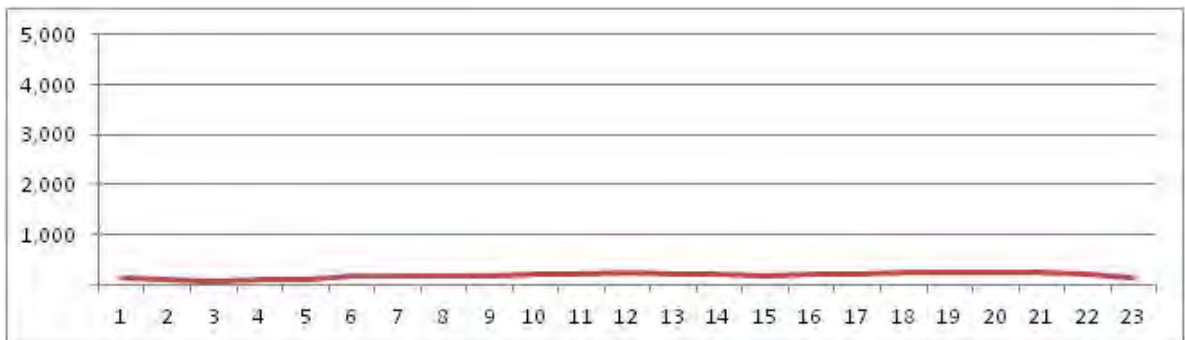

No.	Point	Towards
249	Av. Paranapuã, em frente ao n° 174	Praça Calcuta

[Location]

[Weekday]

[Weekend]