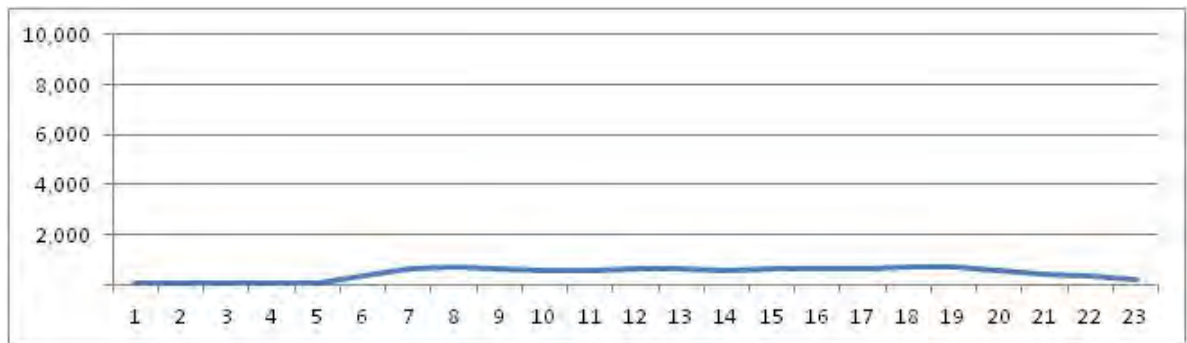

No.	Point	Towards
253	Av. Paulo de Frontin, próximo ao n° 763	Rio Comprido

[Location]

[Weekday]

[Weekend]