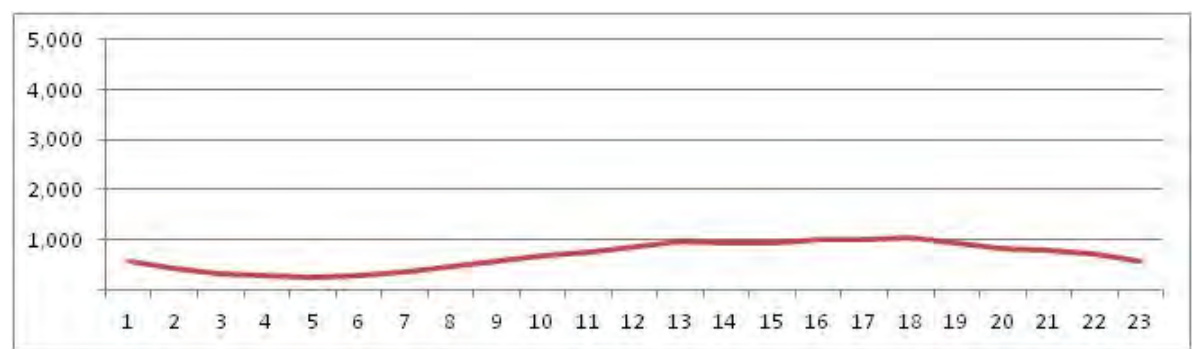

[Location]

[Weekday]

[Weekend]

No.	Point	Towards
294	Rua Dom Rosalvo Costa Rego, em frente ao nº 146	Recreio

[Location]

[Weekday]

[Weekend]

No.	Point	Towards
295	Rua Itamarati, próximo à Rua Cândida Bastos	Madureira