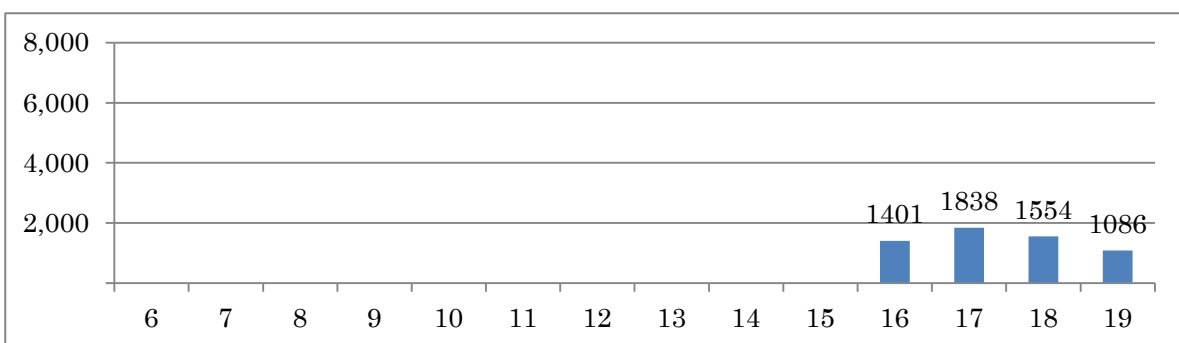

[002 - Sta Cruz]