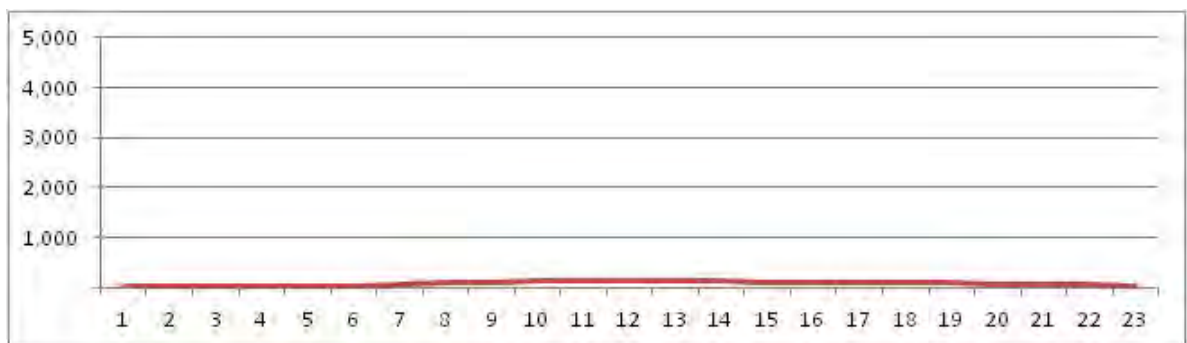

[Location]

[Weekday]

[Weekend]

No.	Point	Towards
290	Rua Assis Carneiro, em frente ao nº 375	Estação Piedade

[Location]

[Weekday]

[Weekend]

No.	Point	Towards
291	Rua Assis Carneiro, em frente ao nº 375	Rua Clarimundo de Melo