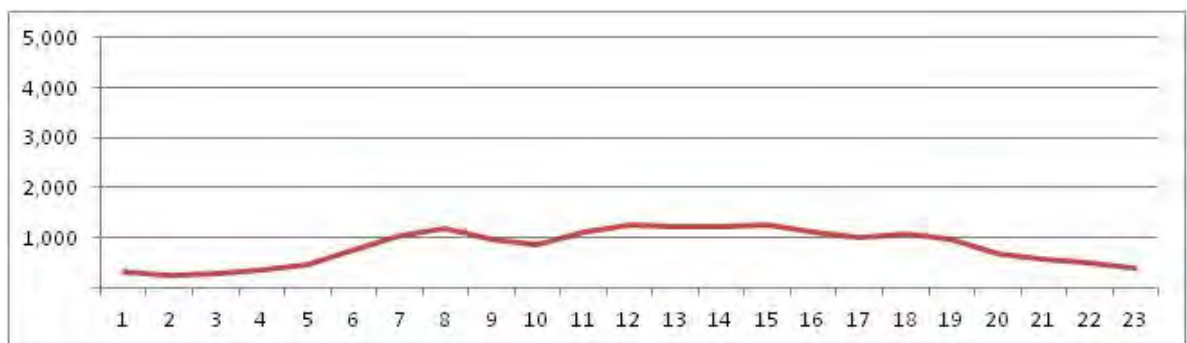

No.	Point	Towards
257	Estrada Marechal Alencastro, Prox. Trav. Heckel de Assis	NILOPOLIS

[Location]

[Weekday]

[Weekend]