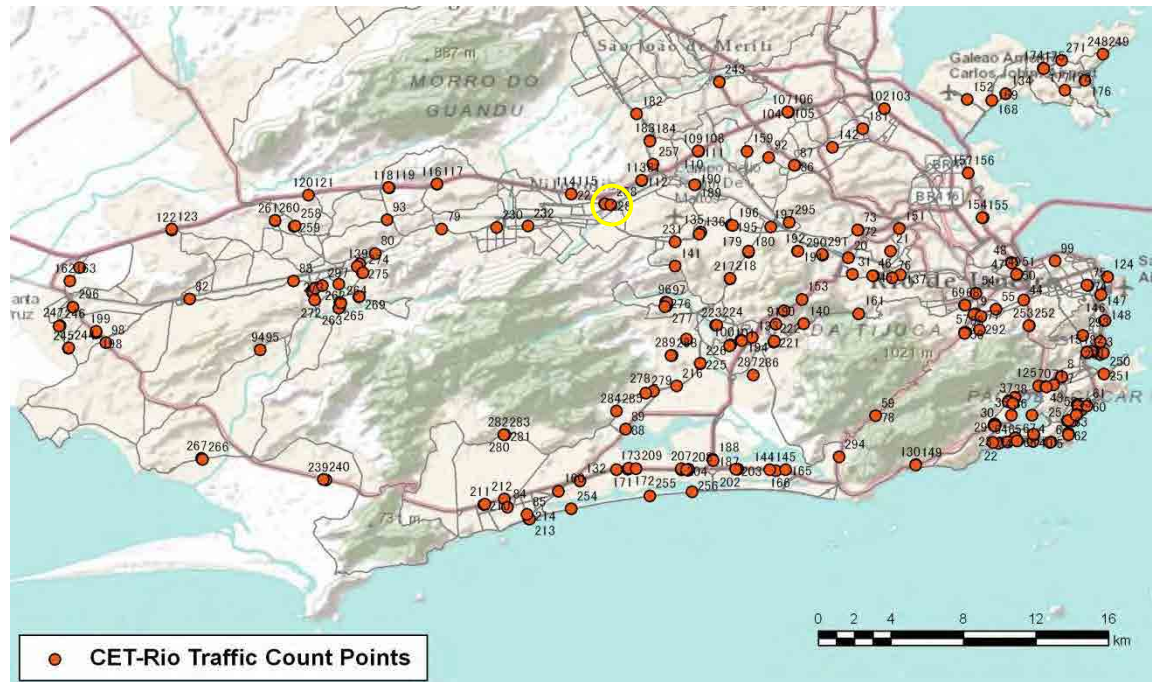

[Location]

[Weekday]

[Weekend]

No.	Point	Towards
268	Estrada da Água Branca, 77	Madureira

[Location]

[Weekday]

[Weekend]

No.	Point	Towards
269	Estrada do Cabuçu, próximo ao n° 1.975	Estr. do Pré