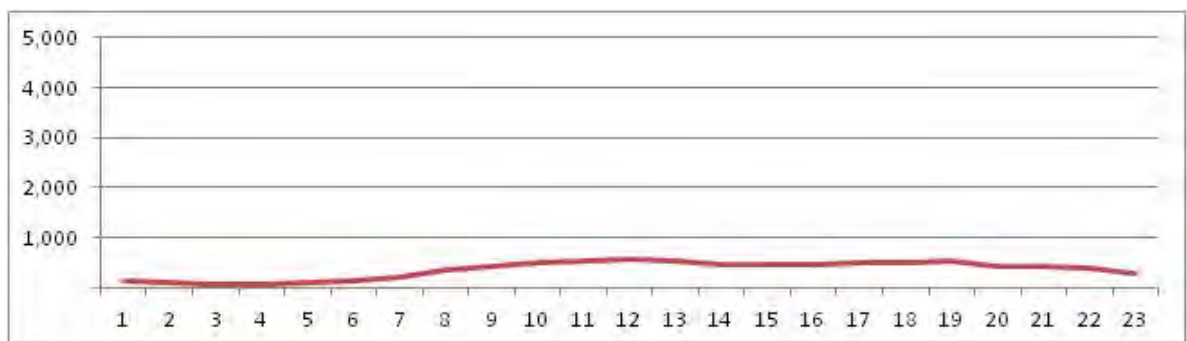

No.	Point	Towards
245	Av. Areia Branca , em frente ao nº 1.628	Sepetiba

[Location]

[Weekday]

[Weekend]