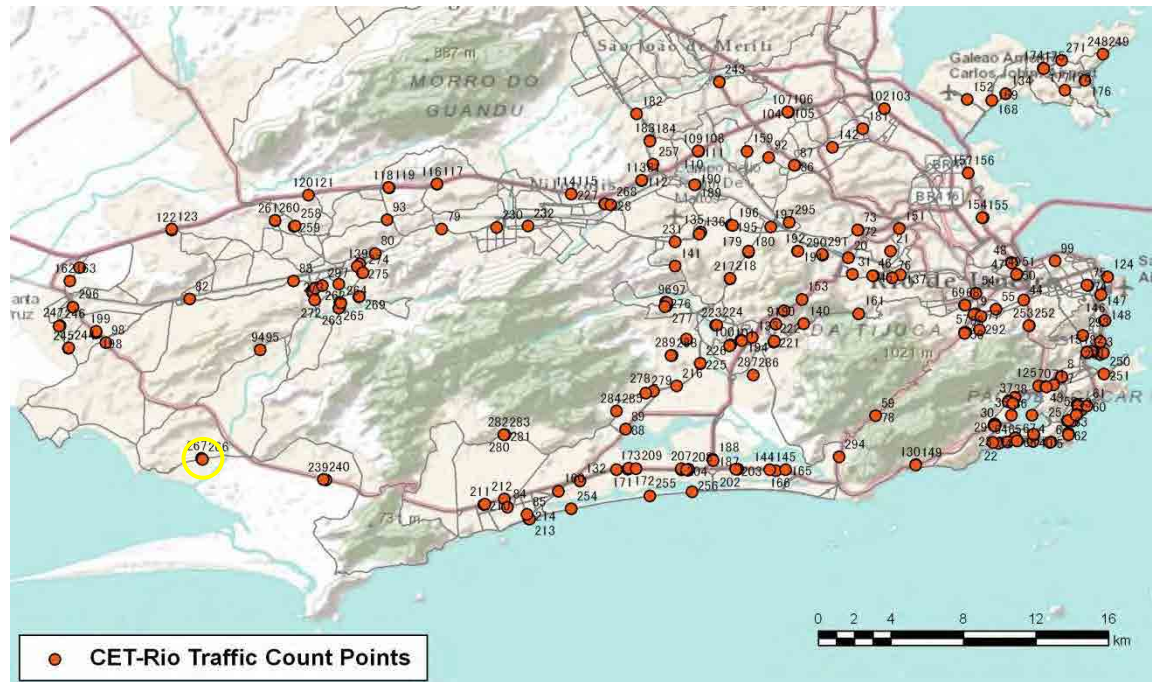

[Location]

[Weekday]

[Weekend]

No.	Point	Towards
266	Estrada da Matriz, próximo ao n.2.440	Campo Grande

[Location]

[Weekday]

[Weekend]

No.	Point	Towards
267	Estrada da Matriz, próximo ao n.2.440	Pedra de Guaratiba