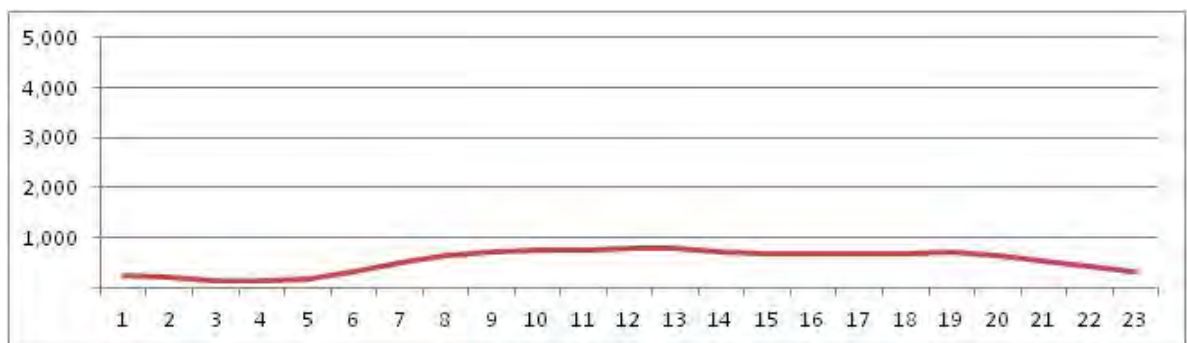

[Location]

[Weekday]

[Weekend]

No.	Point	Towards
252	Av. Paulo de Frontin, próximo ao n° 742	Túnel Rebouças

[Location]

[Weekday]

[Weekend]

No.	Point	Towards
253	Av. Paulo de Frontin, próximo ao n° 763	Rio Comprido