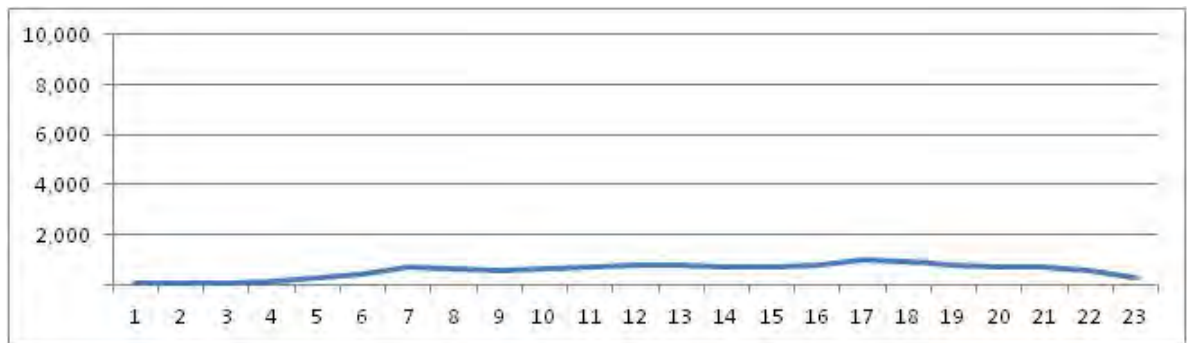

No.	Point	Towards
92	Est. Barro Vermelho, prox n 1468	Colégio

[Location]

[Weekday]

[Weekend]

No.	Point	Towards
93	Estr da Posse, próx n. 1.168	Av. Brasil

[Location]

[Weekday]

[Weekend]