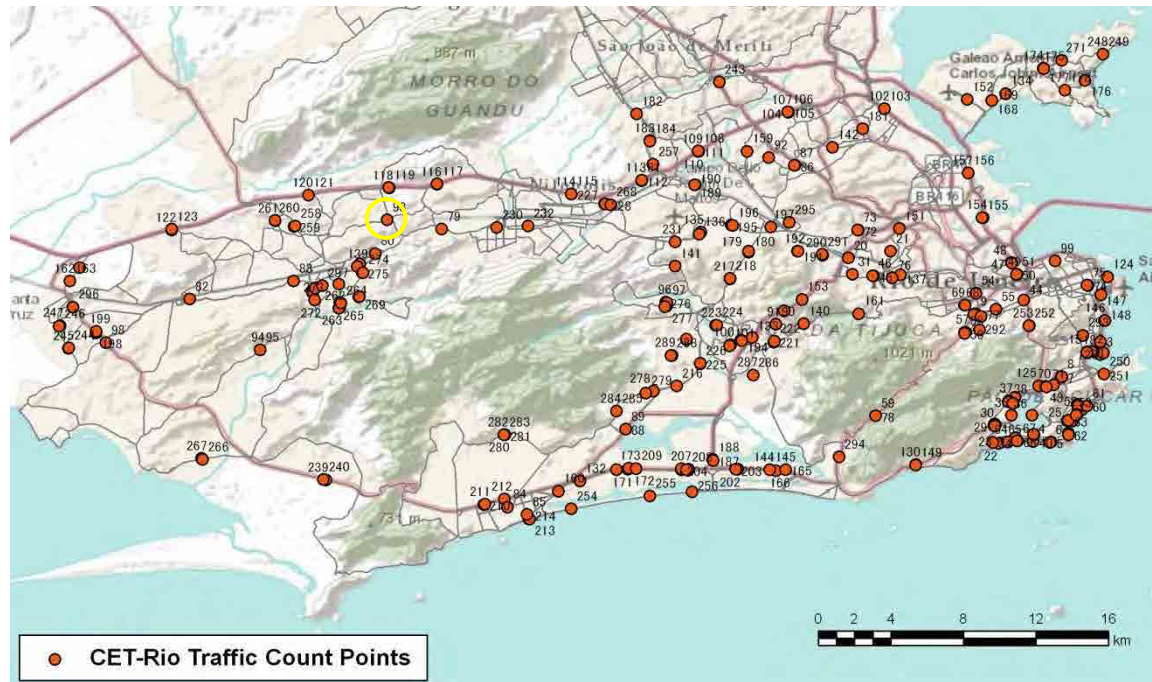

No.	Point	Towards
90	Est. do Pau Ferro, prox ao n 893	Linha Amarela

[Location]

[Weekday]

[Weekend]

No.	Point	Towards
91	Est. do Pau Ferro, prox ao n 893	Est. do Guanumbi

[Location]

[Weekday]

[Weekend]

No.	Point	Towards
92	Est. Barro Vermelho, prox n 1468	Colégio

[Location]

[Weekday]

[Weekend]

No.	Point	Towards
93	Estr da Posse, próx n. 1.168	Av. Brasil

[Location]

[Weekday]

[Weekend]

No.	Point	Towards
94	Est. do Magarca, prox ao n. 1781	Av. das Américas

[Location]

[Weekday]

[Weekend]

No.	Point	Towards
95	Est. do Magarca, prox ao n. 1781	Est. do Monteiro

[Location]

[Weekday]

[Weekend]