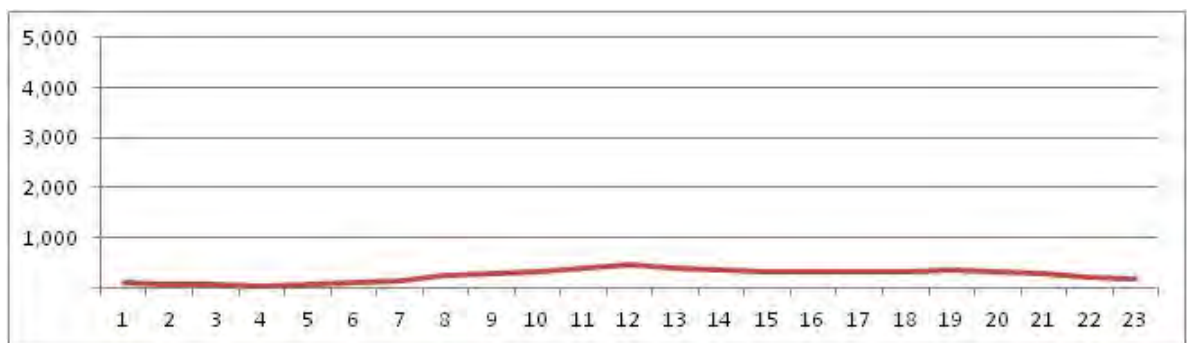

No.	Point	Towards
97	Estrada dos Mananciais, prox. n. 1.132	Est. da Soca

[Location]

[Weekday]

[Weekend]