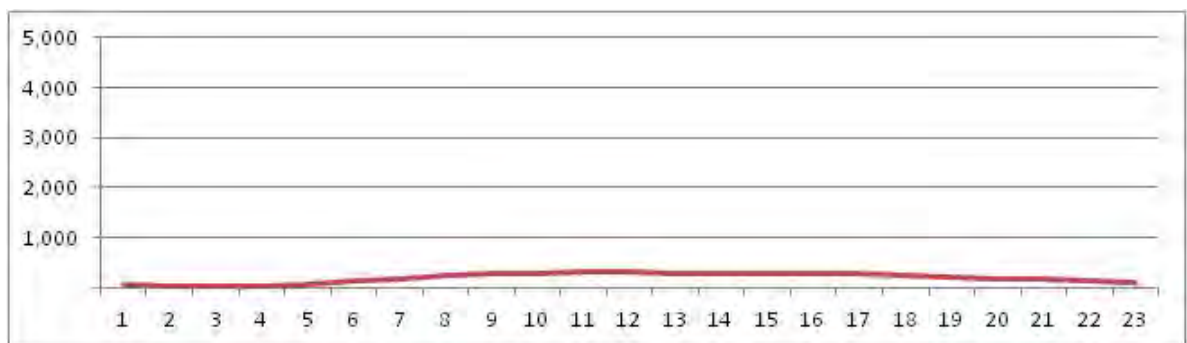

[Location]

[Weekday]

[Weekend]

No.	Point	Towards
266	Estrada da Matriz, próximo ao n.2.440	Campo Grande

[Location]

[Weekday]

[Weekend]

No.	Point	Towards
267	Estrada da Matriz, próximo ao n.2.440	Pedra de Guaratiba