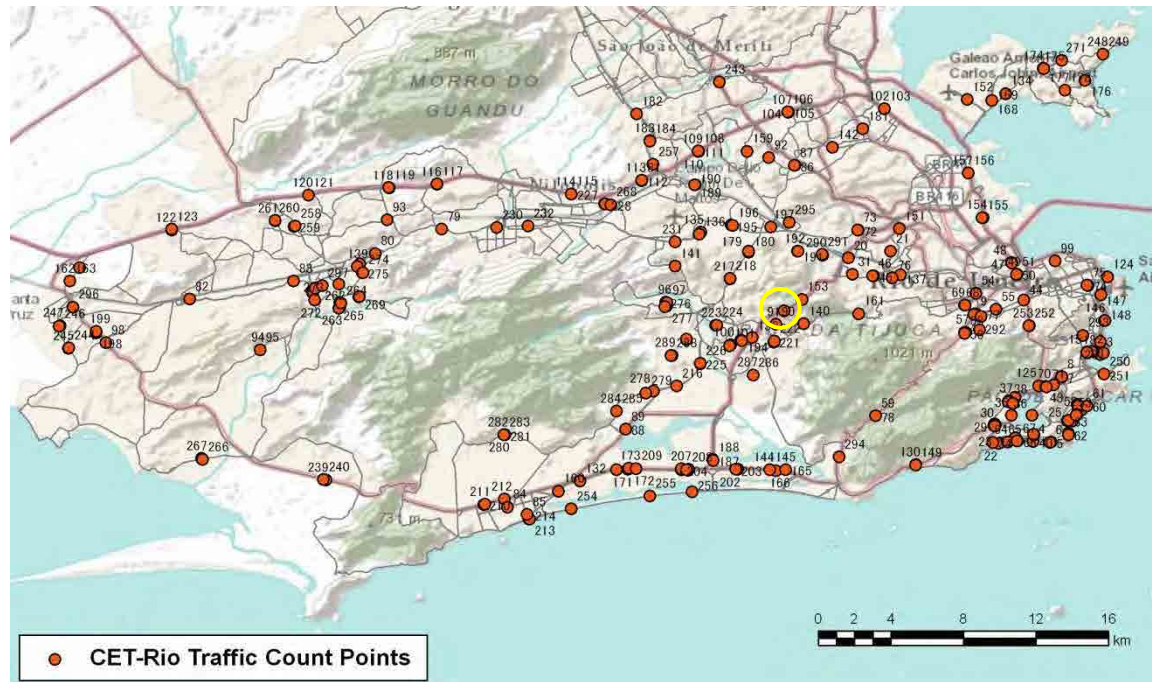

No.	Point	Towards
91	Est. do Pau Ferro, prox ao n 893	Est. do Guanumbi

[Location]