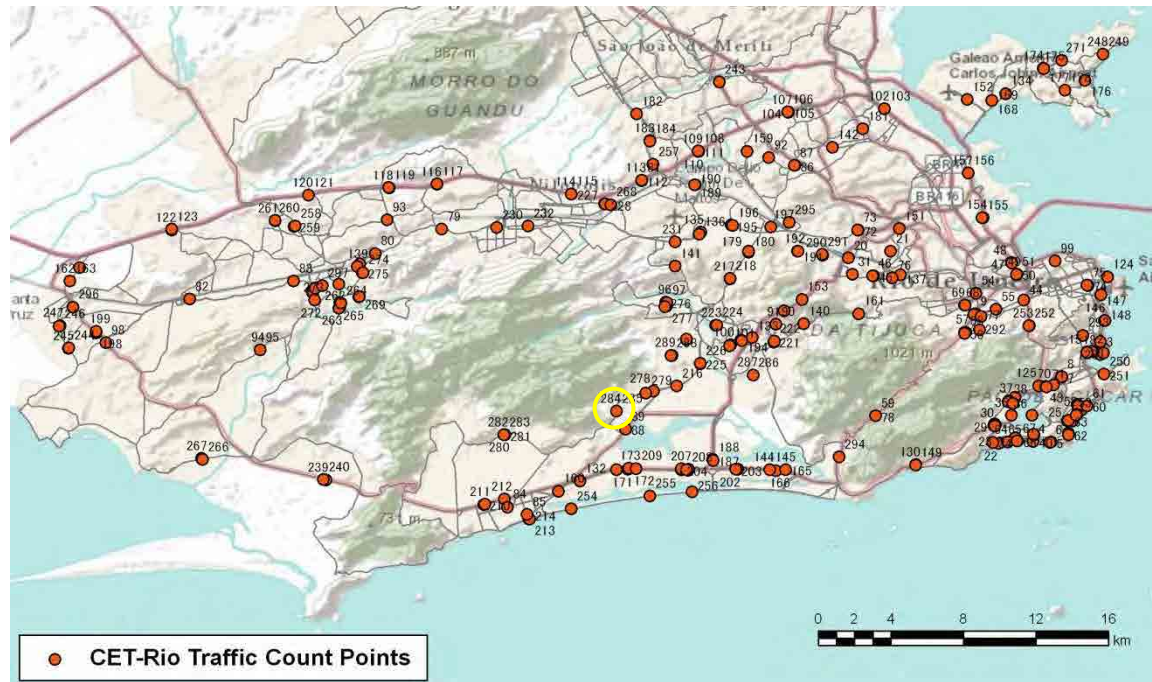

No.	Point	Towards
285	Estrada dos Bandeirantes, próximo ao n° 8100	JACAREPAGUA

[Location]