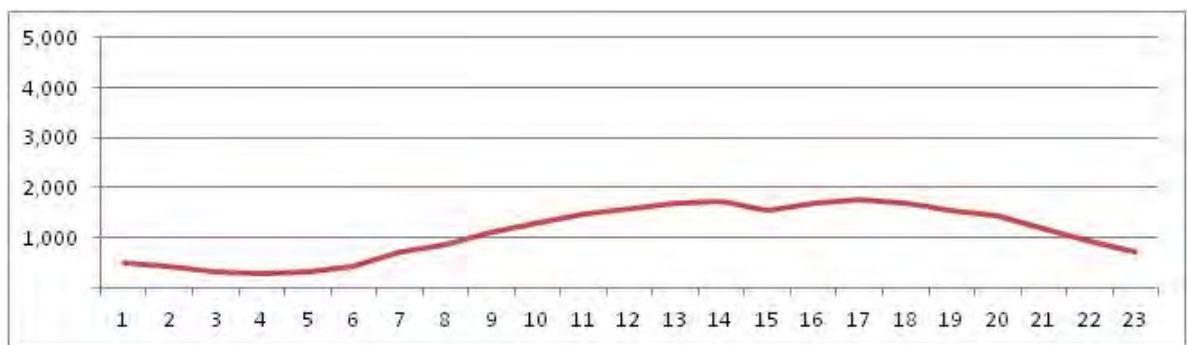

[Weekday]

[Weekend]

No.	Point	Towards
150	Av. Borges de Medeiros - Próx.2225	Leblon

[Location]

[Weekday]

[Weekend]

No.	Point	Towards
151	Av. Dom Helder Camara, próx. 4.242	Abolição

[Location]