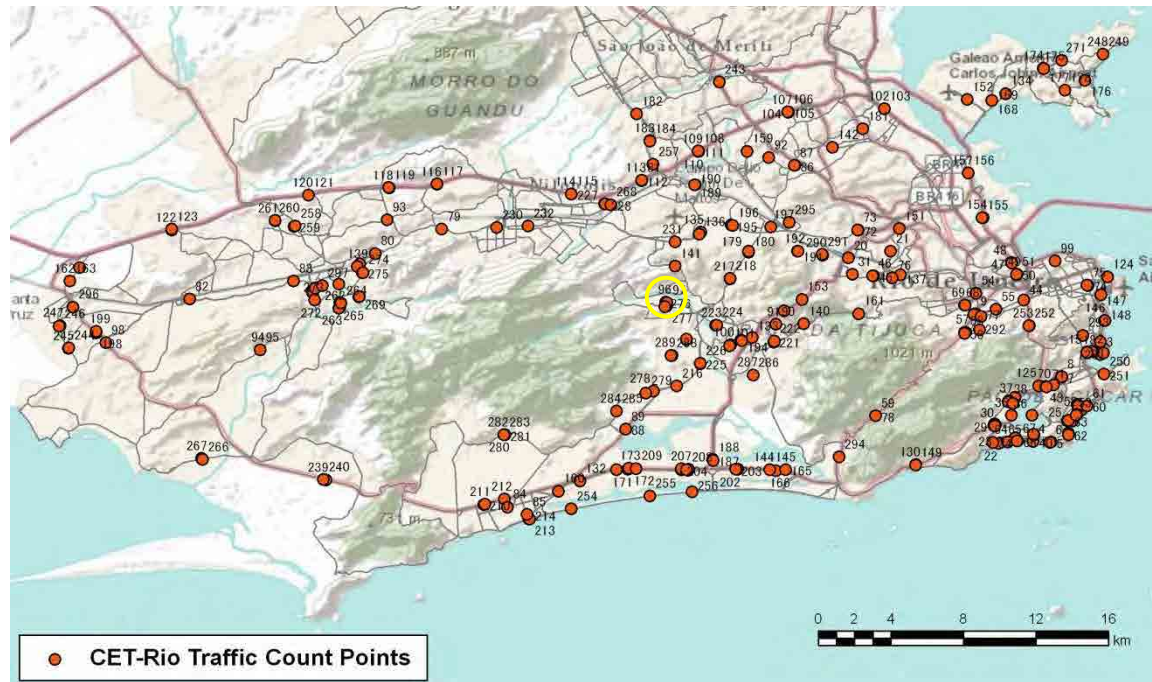

No.	Point	Towards
94	Est. do Magarca, prox ao n. 1781	Av. das Américas

[Location]

[Weekday]

[Weekend]

No.	Point	Towards
95	Est. do Magarca, prox ao n. 1781	Est. do Monteiro

[Location]

[Weekday]

[Weekend]

No.	Point	Towards
96	Estrada dos Mananciais, prox. n. 1.132	Est. do Engenho Velho

[Location]

[Weekday]

[Weekend]

No.	Point	Towards
97	Estrada dos Mananciais, prox. n. 1.132	Est. da Soca

[Location]

[Weekday]

[Weekend]

No.	Point	Towards
98	Est. da Pedra, próx ao n. 178	Santa Cruz

[Location]

[Weekday]

[Weekend]

No.	Point	Towards
99	Rua Rivadavia Correa, prox ao n 163	Av. Rodrigues Alves

[Location]

[Weekday]