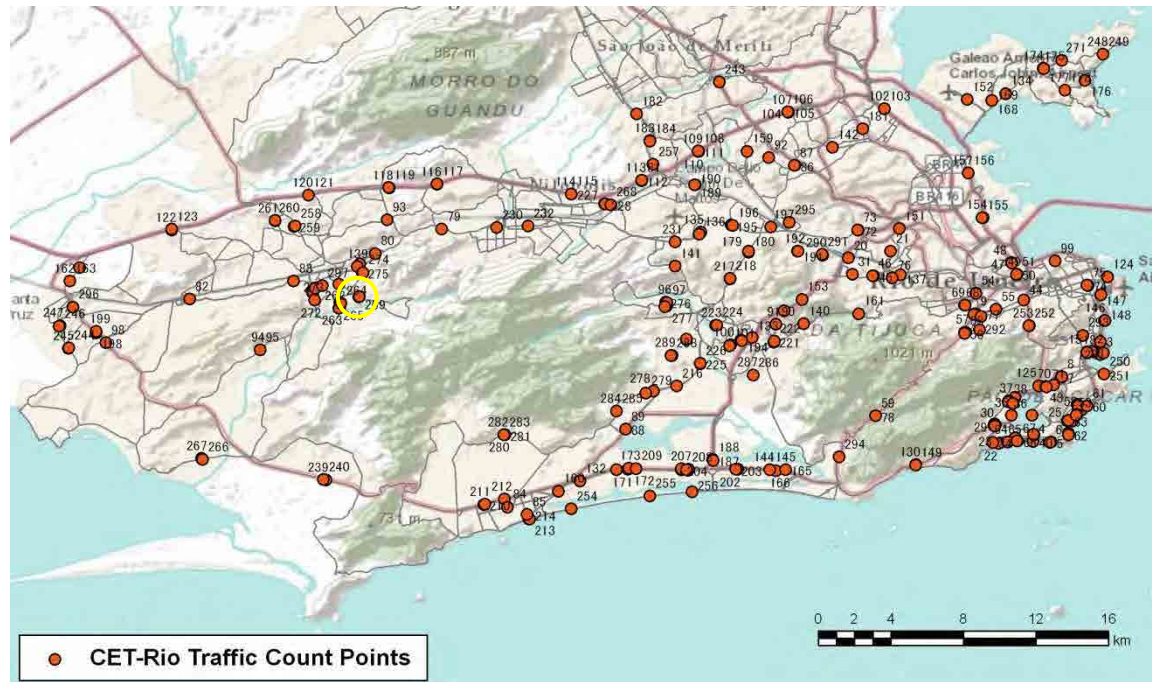

[Location]

[Weekday]

[Weekend]

No.	Point	Towards
270	Estrada do Cabuçu, próximo ao n° 1.975	Estr. do Viegas

[Location]

[Weekday]

[Weekend]

No.	Point	Towards
271	Estrada do Dendê, em frente ao n° 1.056	Tubiacanga