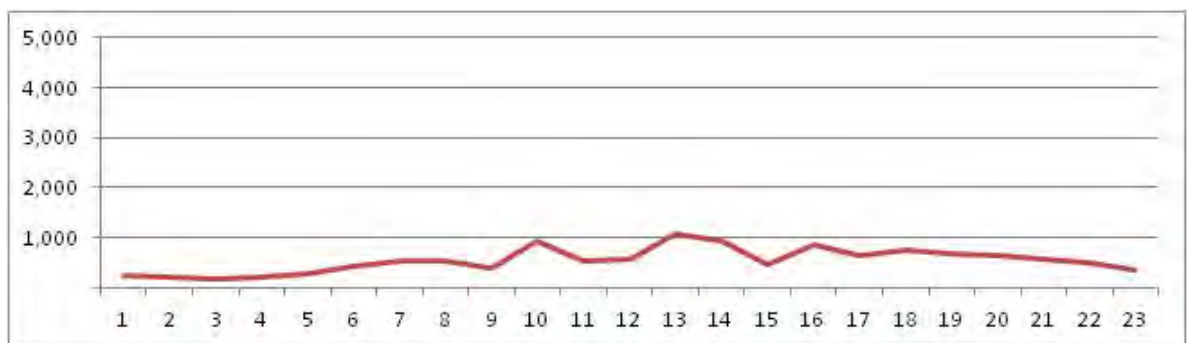

No.	Point	Towards
92	Est. Barro Vermelho, prox n 1468	Colégio

[Location]

[Weekday]

[Weekend]

No.	Point	Towards
93	Estr da Posse, próx n. 1.168	Av. Brasil

[Location]

[Weekday]

[Weekend]