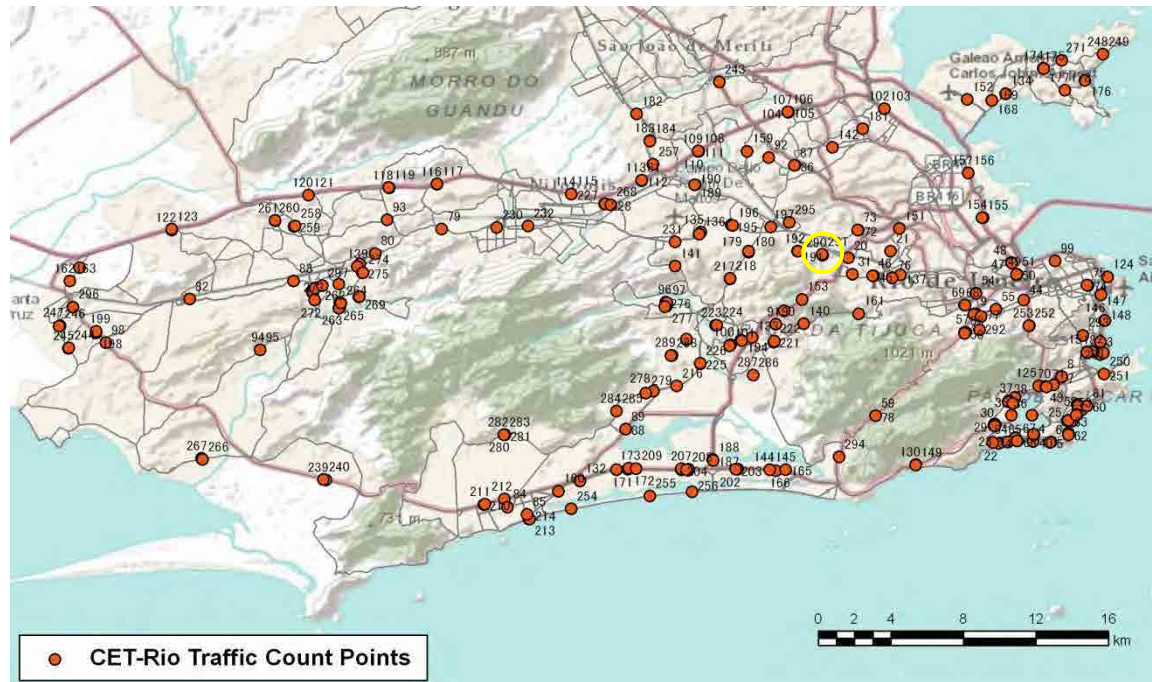

[Location]

[Weekday]

[Weekend]

No.	Point	Towards
290	Rua Assis Carneiro, em frente ao nº 375	Estação Piedade

[Location]

[Weekday]

[Weekend]

No.	Point	Towards
291	Rua Assis Carneiro, em frente ao nº 375	Rua Clarimundo de Melo