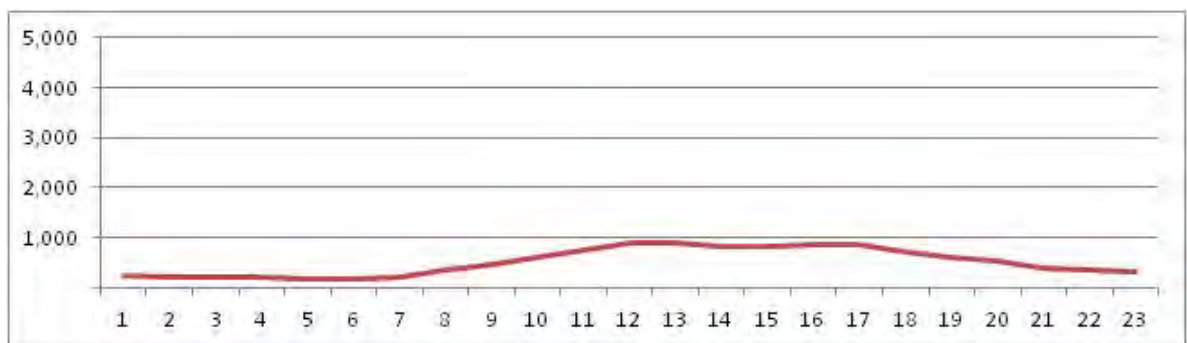

No.	Point	Towards
251	Av. Pasteur, em frente ao nº 350	Praia de Botafogo

[Location]

[Weekday]

[Weekend]