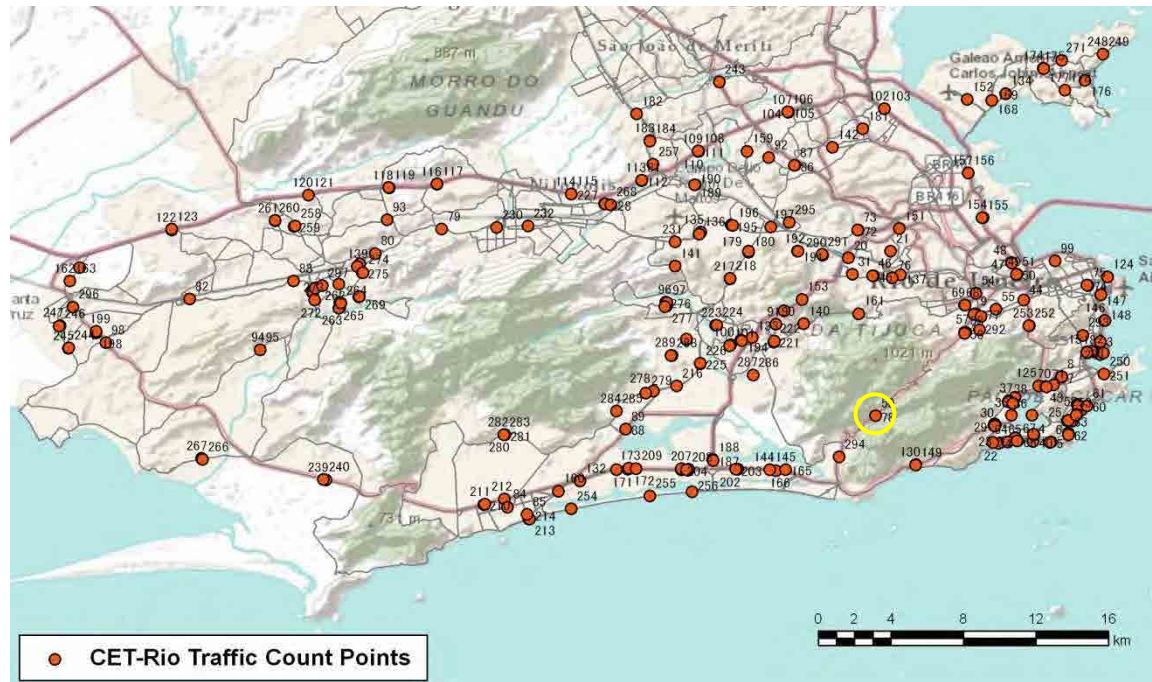

No.	Point	Towards
58	R Conde de Bonfim prox n-719	Saens Pena

[Location]

[Weekday]

[Weekend]

No.	Point	Towards
59	Est. Furnas prox. ao n-1275	Itanhanga

[Location]

[Weekday]

[Weekend]

No.	Point	Towards
60	Av Atlântica próx. nº1936	Leme

[Location]

[Weekday]

[Weekend]

No.	Point	Towards
61	Av Atlântica próx. nº1936	Ipanema

[Location]

[Weekday]

[Weekend]

No.	Point	Towards
62	Av Atlântica próx. n°3846	Ipanema

[Location]

[Weekday]

[Weekend]

No.	Point	Towards
63	Av Atlântica próx. n°3880	Leme

[Location]

[Weekday]

[Weekend]