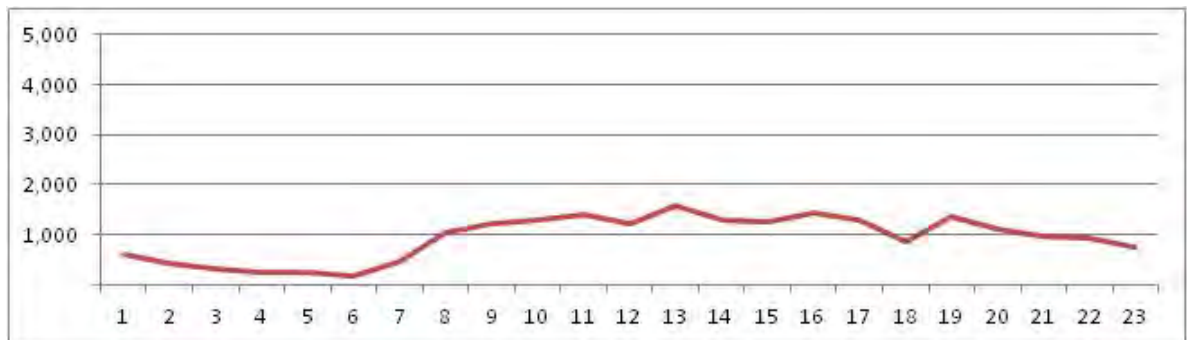

No.	Point	Towards
60	Av Atlântica próx. nº1936	Leme

[Location]

[Weekday]

[Weekend]

No.	Point	Towards
61	Av Atlântica próx. nº1936	Ipanema

[Location]

[Weekday]

[Weekend]