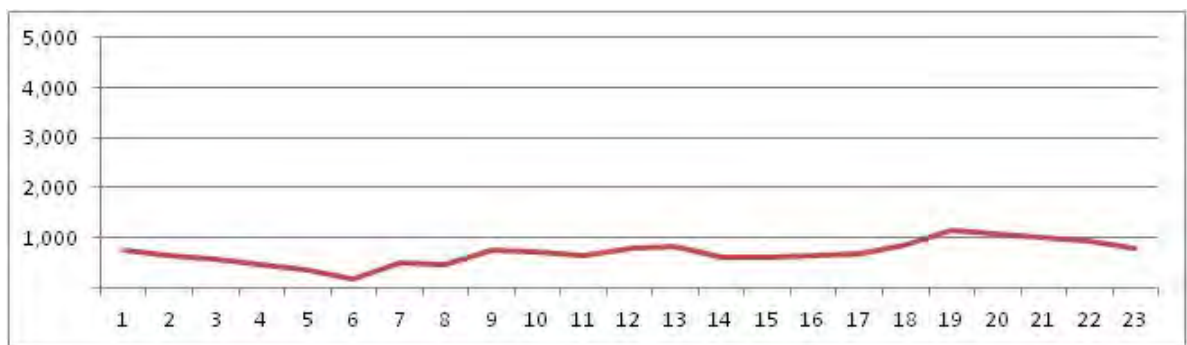

No.	Point	Towards
60	Av Atlântica próx. nº1936	Leme

[Location]

[Weekday]

[Weekend]

No.	Point	Towards
61	Av Atlântica próx. nº1936	Ipanema

[Location]

[Weekday]

[Weekend]