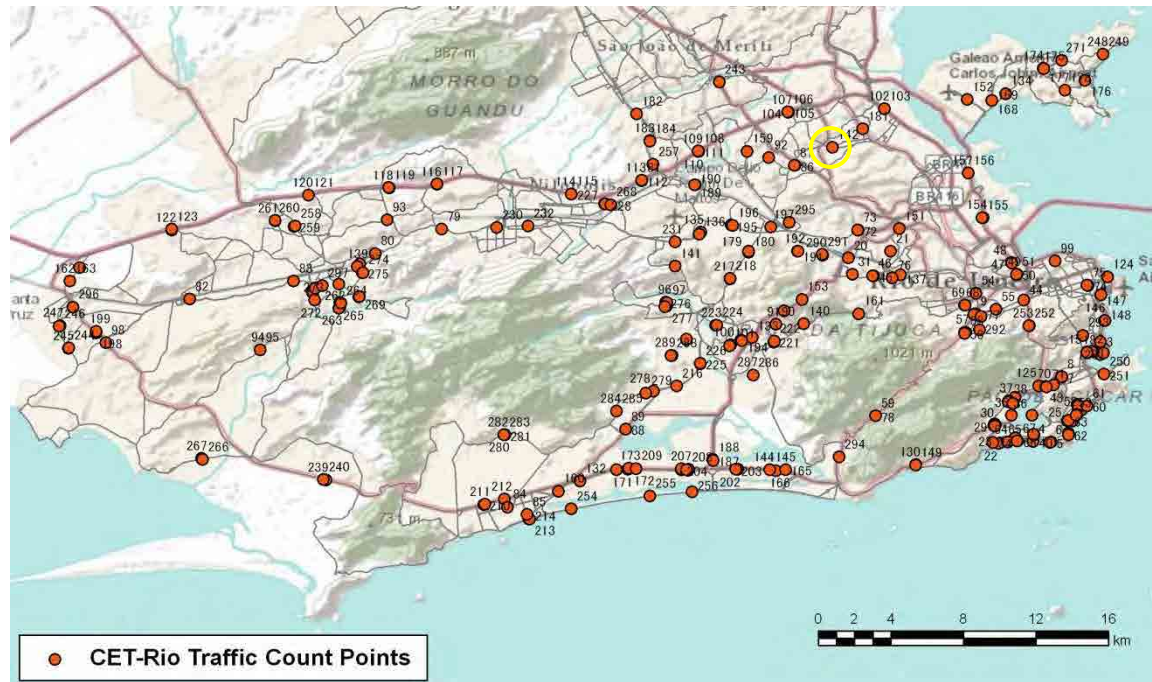

[Weekday]

[Weekend]

No.	Point	Towards
142	Av. Bras de Pina, em frente ao nº 1345	Penha

[Location]

[Weekday]

[Weekend]

No.	Point	Towards
143	Av.Epitáfio Pessoa	Leblon

[Location]