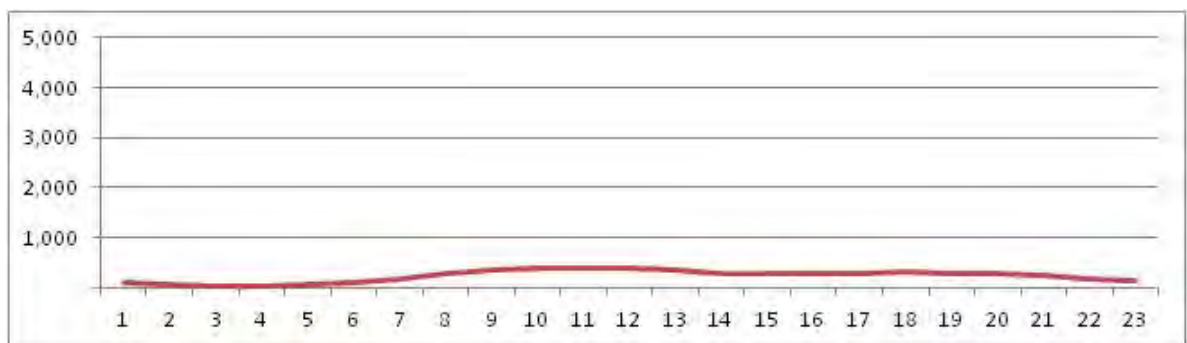

No.	Point	Towards
96	Estrada dos Mananciais, prox. n. 1.132	Est. do Engenho Velho

[Location]

[Weekday]

[Weekend]

No.	Point	Towards
97	Estrada dos Mananciais, prox. n. 1.132	Est. da Soca

[Location]

[Weekday]