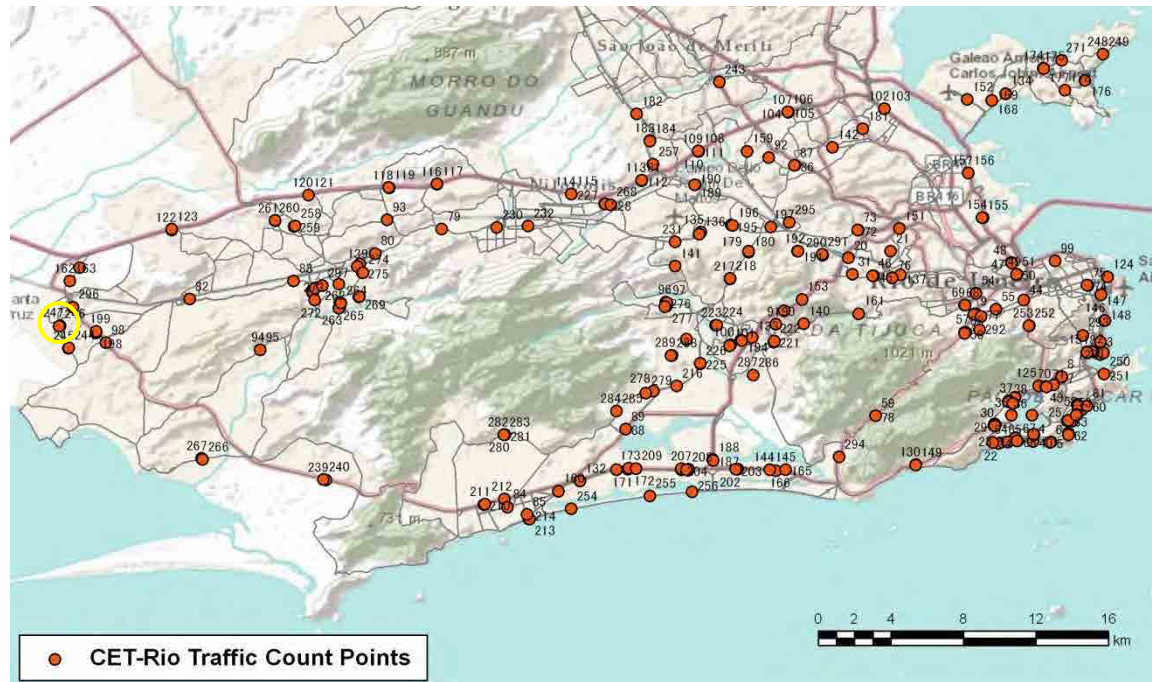

No.	Point	Towards
247	Av. Areia Branca, em frente ao n° 178	R. Álvaro Alberto

[Location]