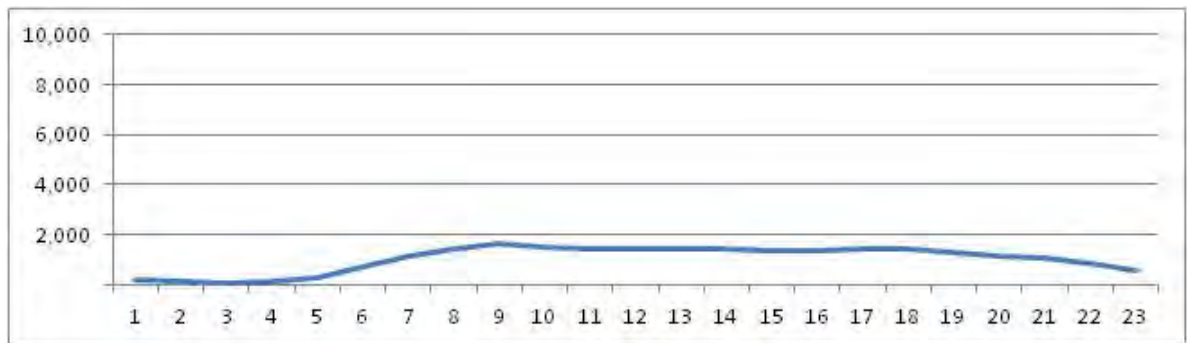

No.	Point	Towards
293	Rua Conde de Baependi, Próximo ao nº 141	Largo do Machado

[Location]

[Weekday]

[Weekend]