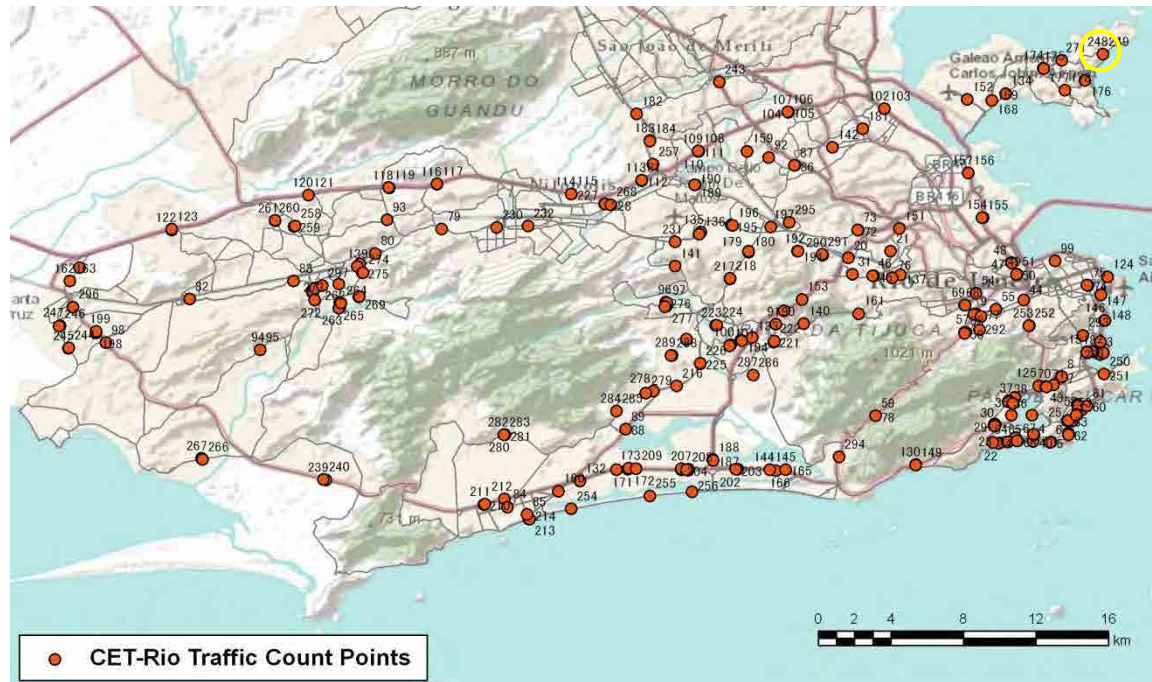

No.	Point	Towards
248	Av. Paranapuã, em frente ao n° 174	Tauá

[Location]