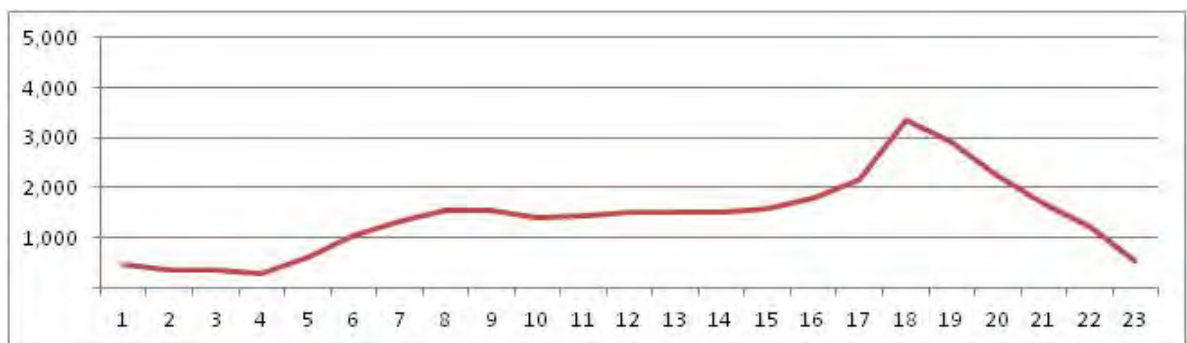

[Weekday]

[Weekend]

No.	Point	Towards
126	Infante Dom Henrique, Km2,7	Zona Sul

[Location]

[Weekday]

[Weekend]

No.	Point	Towards
127	Av Rui Barbosa, próx. n°566	Centro

[Location]