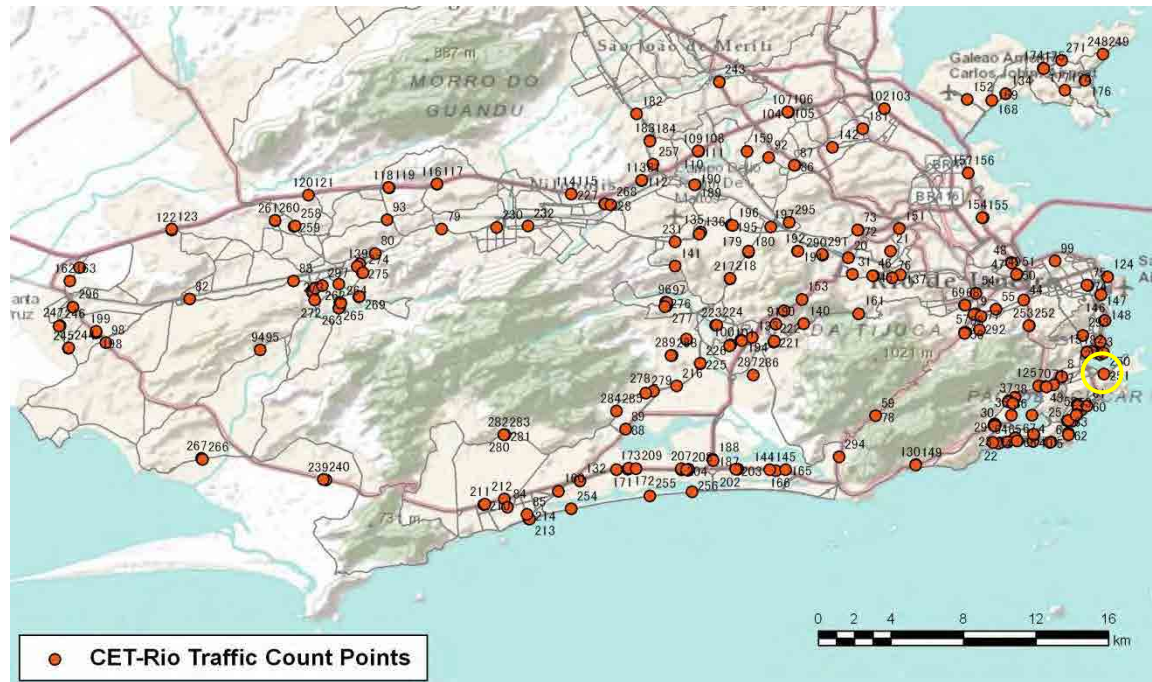

No.	Point	Towards
251	Av. Pasteur, em frente ao nº 350	Praia de Botafogo

[Location]