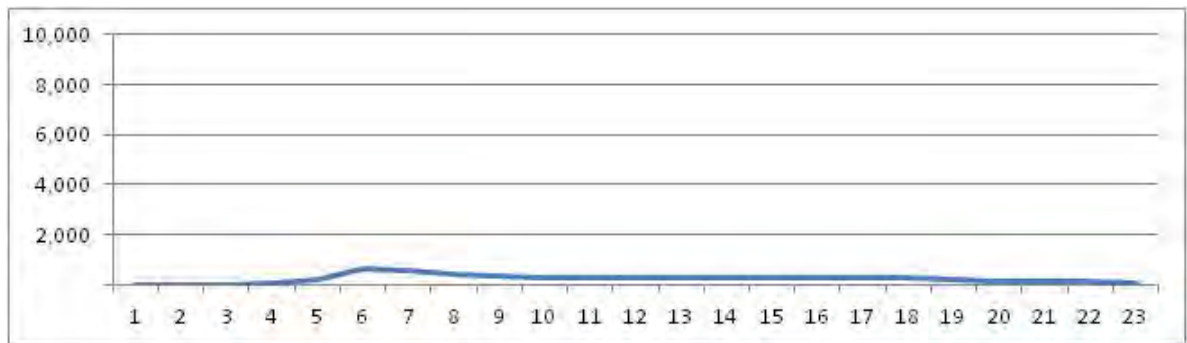

[Location]

[Weekday]

[Weekend]

No.	Point	Towards
268	Estrada da Água Branca, 77	Madureira

[Location]

[Weekday]

[Weekend]

No.	Point	Towards
269	Estrada do Cabuçu, próximo ao n° 1.975	Estr. do Pré