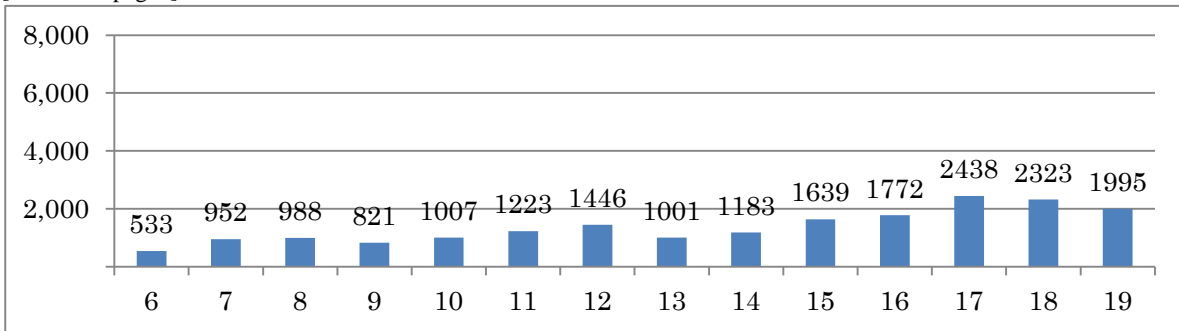

Post	Local	Volumetric count	
		Date	Duration
30	AvDomHelder	23/09/2011	06:00 - 09:59

[Location]

[001-Centro]

[002-Bairro]

Post	Local	Volumetric count	
		Date	Duration
31	AvAmaroCavalcantiemfteEngenhao	03/10/2011	06:00 - 19:59