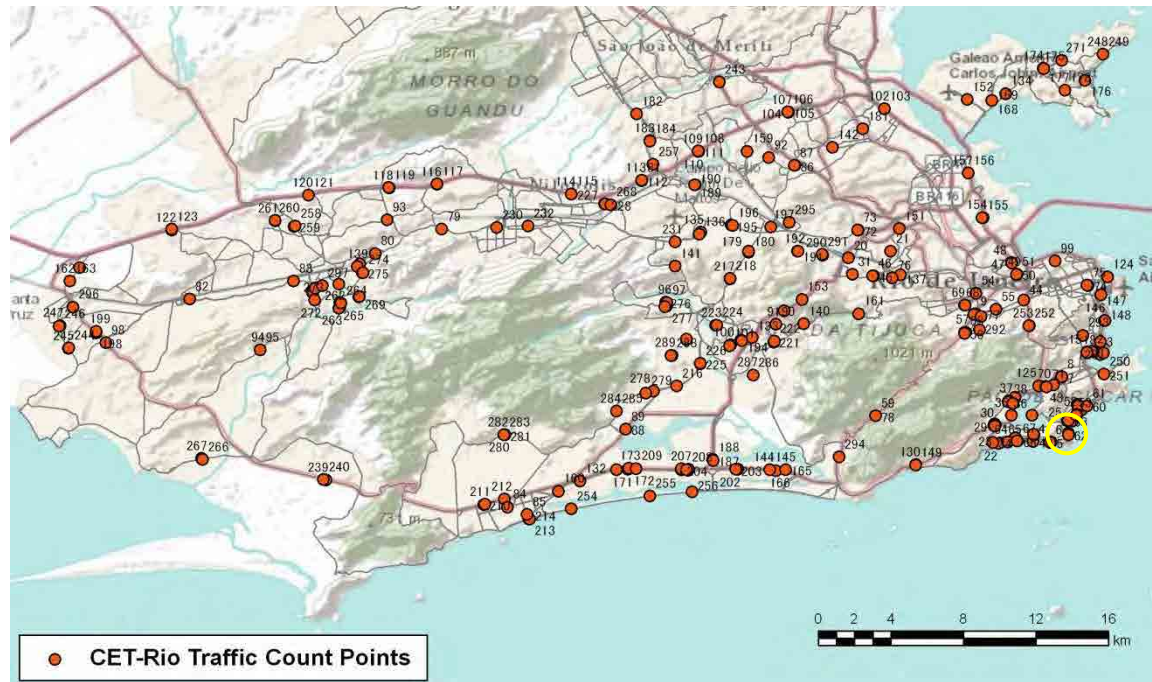

No.	Point	Towards
60	Av Atlântica próx. nº1936	Leme

[Location]

[Weekday]

[Weekend]

No.	Point	Towards
61	Av Atlântica próx. nº1936	Ipanema

[Location]

[Weekday]

[Weekend]

No.	Point	Towards
62	Av Atlântica próx. n°3846	Ipanema

[Location]

[Weekday]

[Weekend]

No.	Point	Towards
63	Av Atlântica próx. n°3880	Leme

[Location]

[Weekday]

[Weekend]