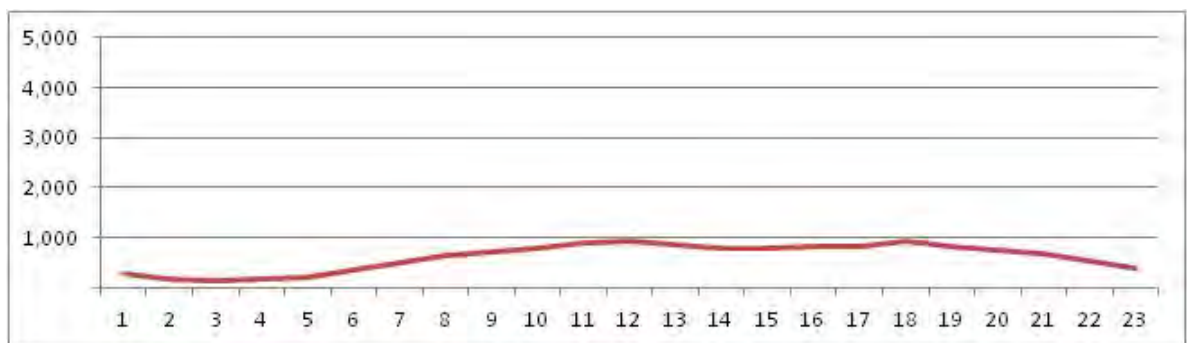

[Location]

[Weekday]

[Weekend]

No.	Point	Towards
272	Estrada do Monteiro, proximo ao n° 420	Barra da Tijuca

[Location]

[Weekday]

[Weekend]

No.	Point	Towards
273	Estrada do Monteiro, proximo ao n° 420	Centro de Campo Grande