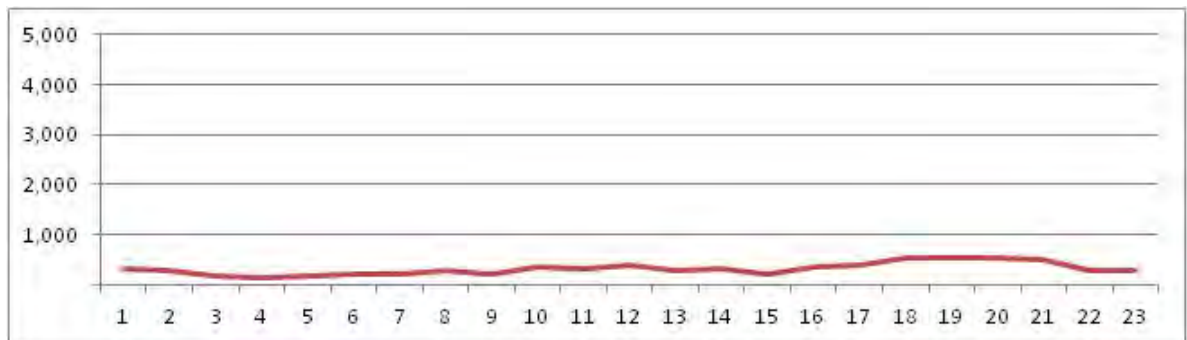

No.	Point	Towards
66	Av Vieira Souto próx. n°718	Leblon

[Location]

[Weekday]

[Weekend]

No.	Point	Towards
67	Av Vieira Souto próx. n°718	Arpoador

[Location]

[Weekday]

[Weekend]