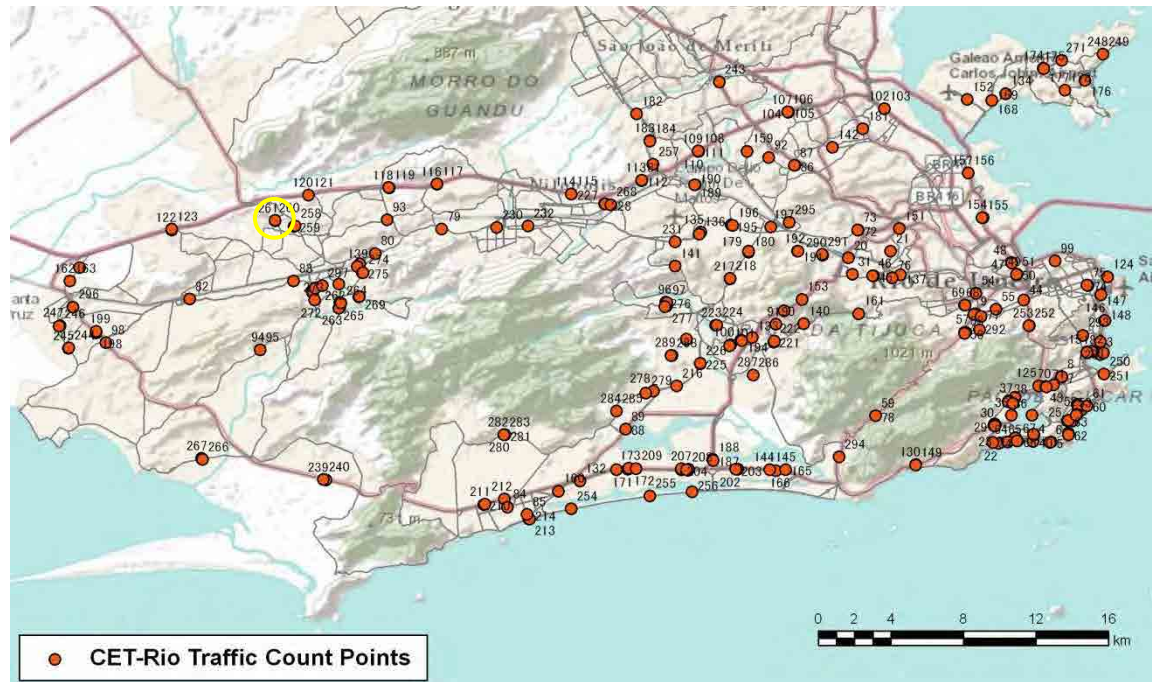

No.	Point	Towards
260	Estrada Santa Maria, em frente ao nº 1380	Estr. do Tingui

[Location]