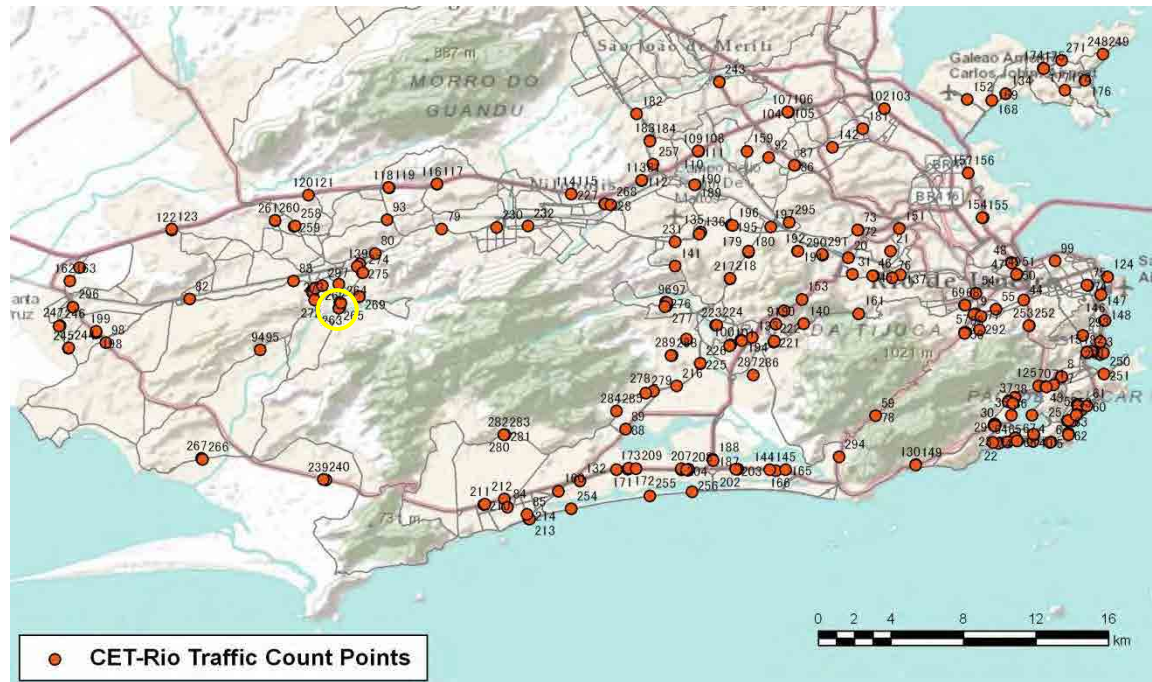

No.	Point	Towards
262	Estrada da Cachamorra em frente ao n° 371	Estr. do Cabuçu

[Location]