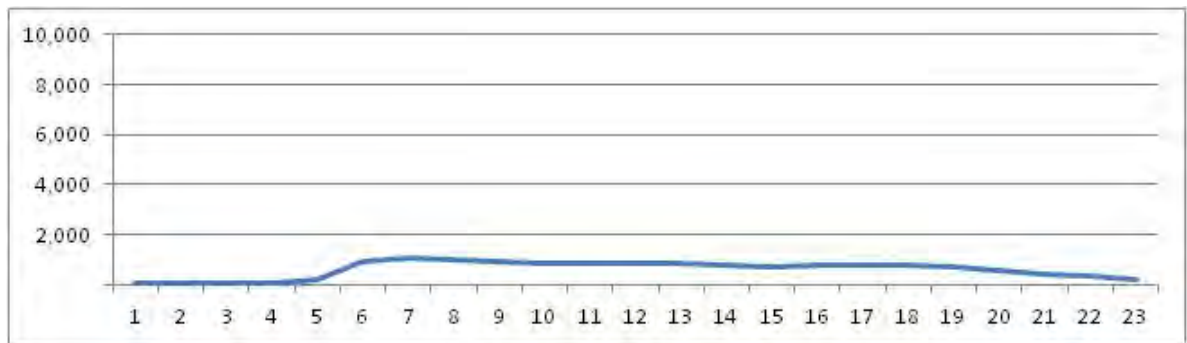

No.	Point	Towards
84	Av Genaro de Carvalho, prox n 2.332	Barra da Tijuca

[Location]

[Weekday]

[Weekend]

No.	Point	Towards
85	Av. Gláucio Gil, próx Av. Hermes de Lima	Praia

[Location]

[Weekday]

[Weekend]