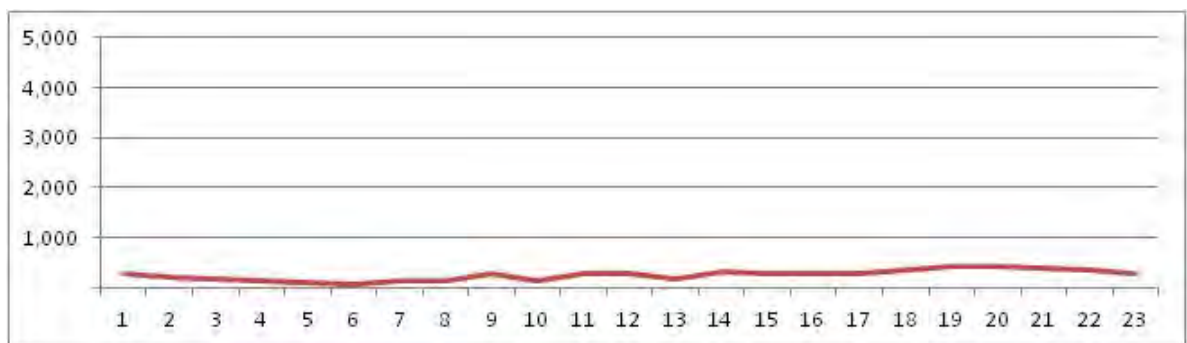

No.	Point	Towards
62	Av Atlântica próx. n°3846	Ipanema

[Location]

[Weekday]

[Weekend]

No.	Point	Towards
63	Av Atlântica próx. n°3880	Leme

[Location]

[Weekday]

[Weekend]