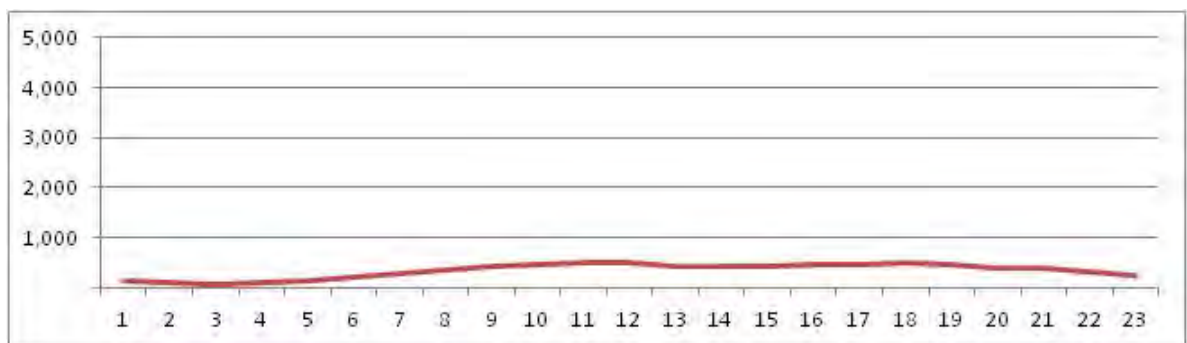

[Weekday]

[Weekend]

No.	Point	Towards
244	Av. Areia Branca , em frente ao nº 1.628	Santa Cruz

[Location]

[Weekday]

[Weekend]

No.	Point	Towards
245	Av. Areia Branca , em frente ao nº 1.628	Sepetiba

[Location]