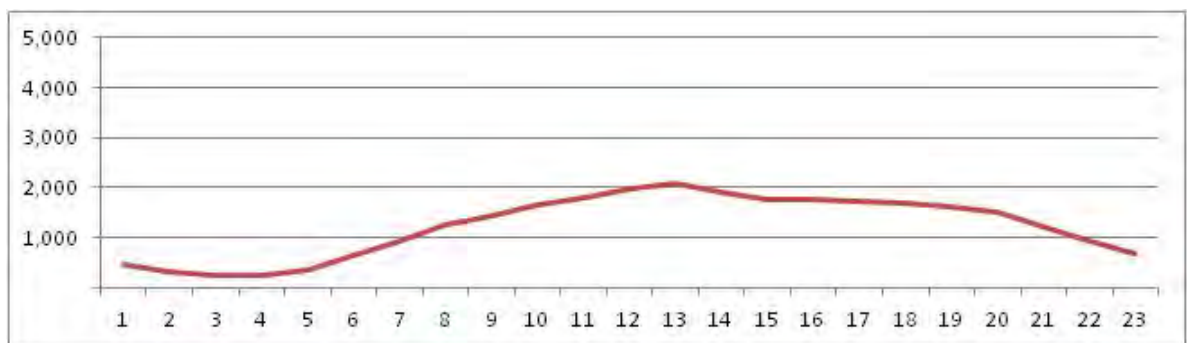

No.	Point	Towards
143	Av.Epitáfio Pessoa	Leblon

[Location]

[Weekday]

[Weekend]