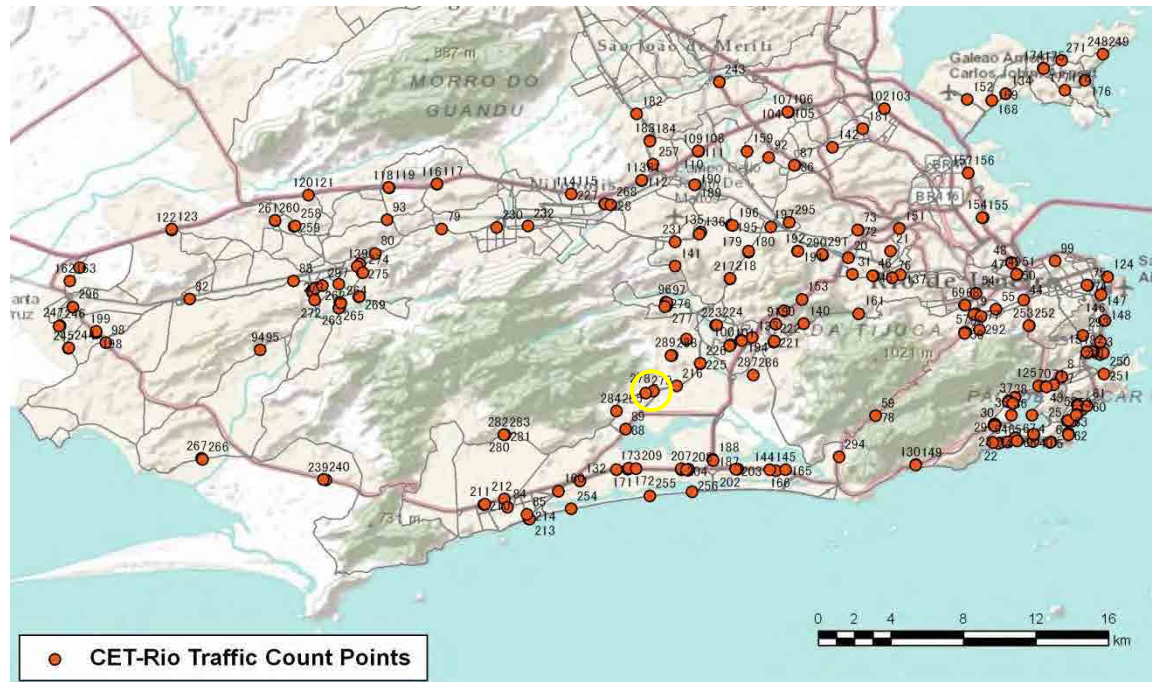

No.	Point	Towards
278	Estrada dos Bandeirantes, em frente ao n° 5.900	Vargem Grande

[Location]