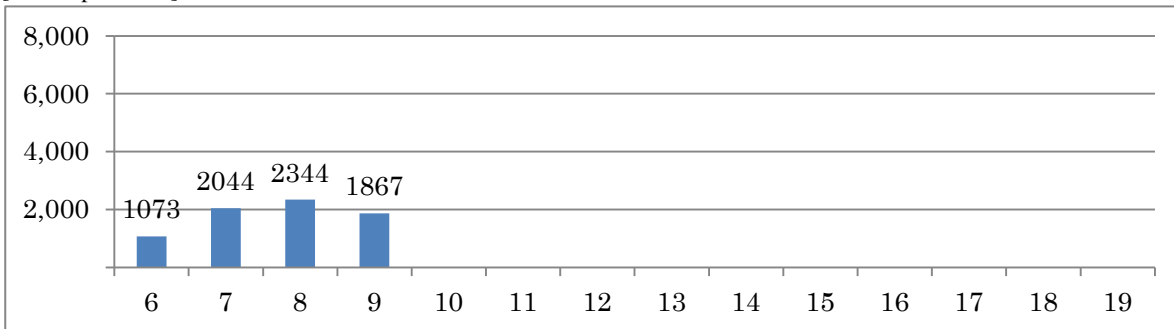

[Location]

[ICE -Centro]

Post	Local	Volumetric count	
		Date	Duration
12	AvHenriqueDosedswort(CorteCantagalo)	21/09/2011	06:00 - 09:59

[Location]

[001-Copacabana]

[002-Lagoa]

Post	Local	Volumetric count	
		Date	Duration
13	AterrodoFlamengo	26/09/2011	16:00 - 19:59