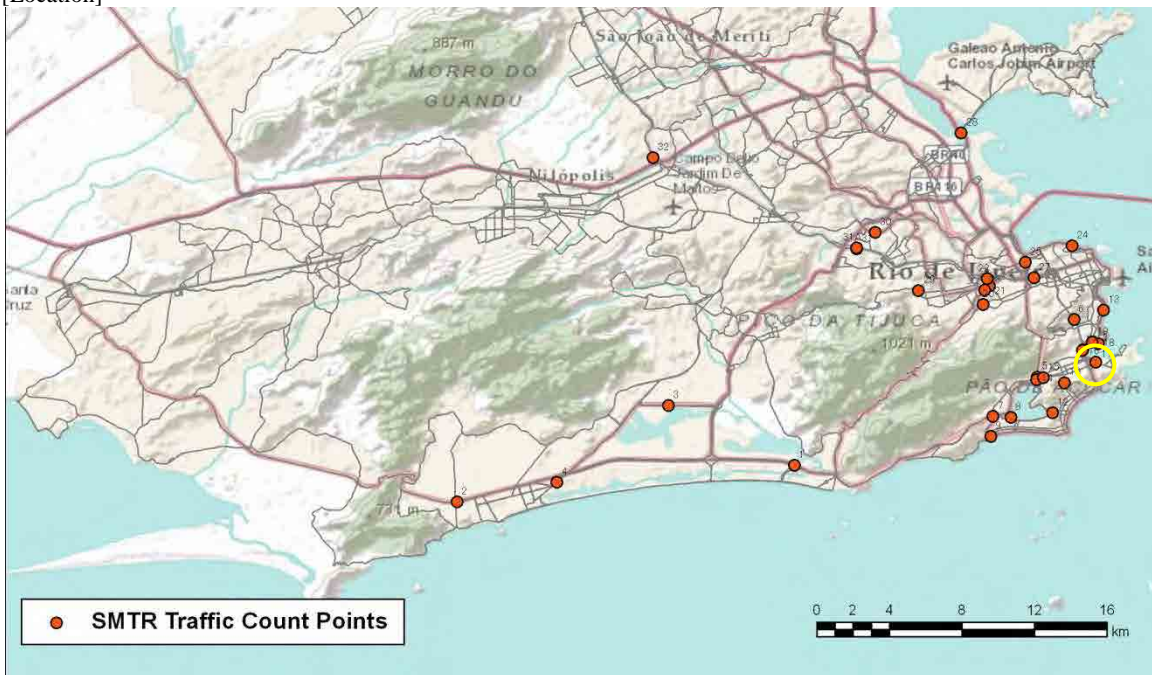

[Location]

[ICE -Centro]

Post	Local	Volumetric count	
		Date	Duration
12	AvHenriqueDosedswort(CorteCantagalo)	21/09/2011	06:00 - 09:59

[Location]

[001-Copacabana]

[002-Lagoa]

Post	Local	Volumetric count	
		Date	Duration
13	AterrodoFlamengo	26/09/2011	16:00 - 19:59