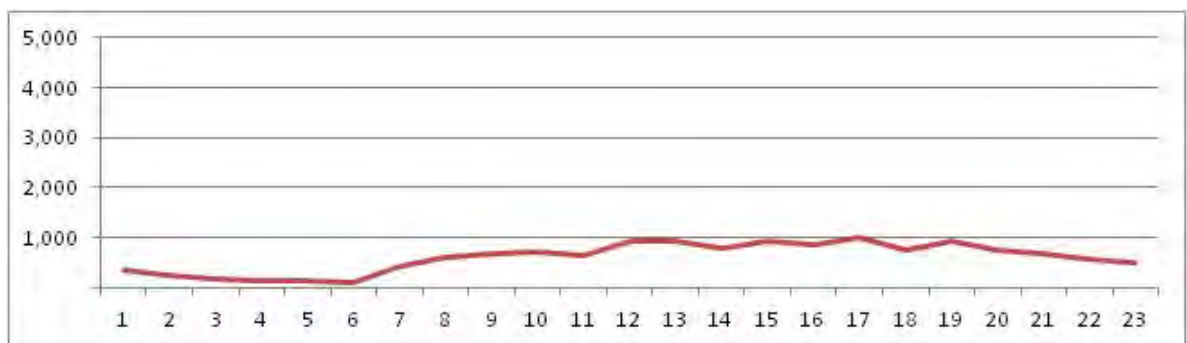

No.	Point	Towards
66	Av Vieira Souto próx. n°718	Leblon

[Location]

[Weekday]

[Weekend]

No.	Point	Towards
67	Av Vieira Souto próx. n°718	Arpoador

[Location]

[Weekday]

[Weekend]