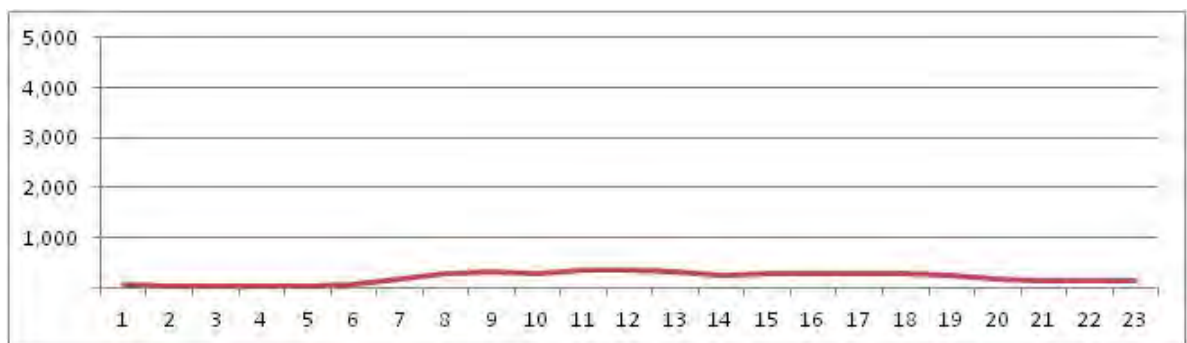

No.	Point	Towards
84	Av Genaro de Carvalho, prox n 2.332	Barra da Tijuca

[Location]

[Weekday]

[Weekend]

No.	Point	Towards
85	Av. Gláucio Gil, próx Av. Hermes de Lima	Praia

[Location]

[Weekday]

[Weekend]