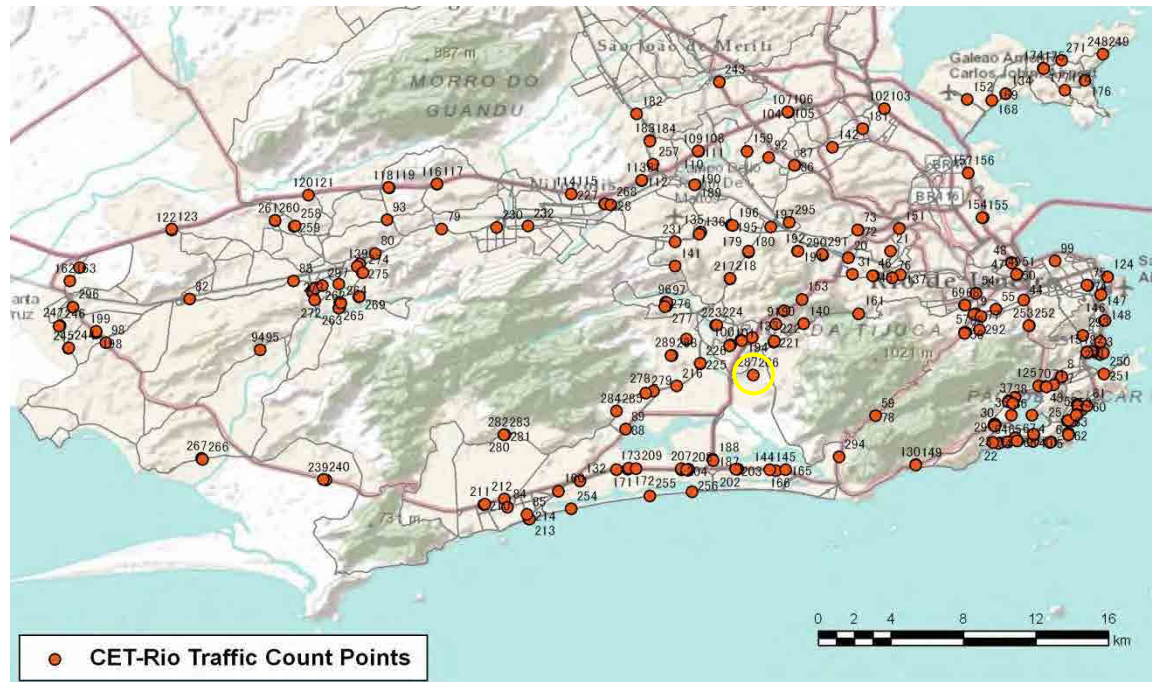

No.	Point	Towards
287	Estrada ten. Cel. Muniz de Aragão, em frente ao n° 898	Taquara

[Location]