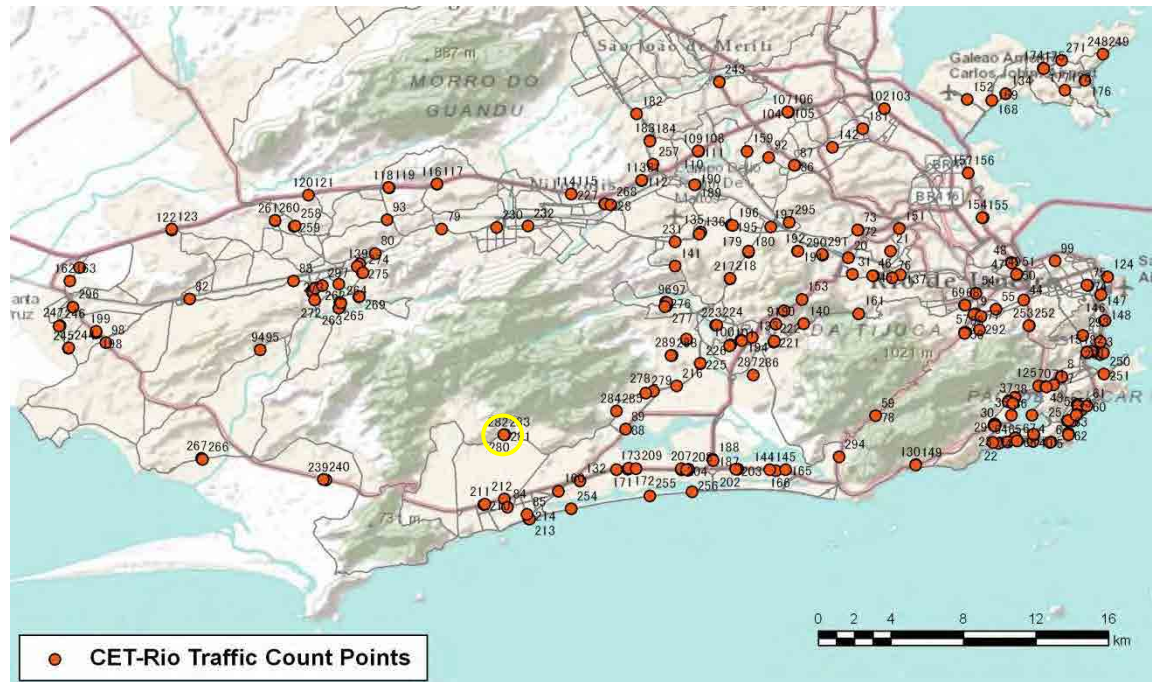

No.	Point	Towards
281	Estrada dos Bandeirantes, próximo ao n° 14.789	Taquara

[Location]