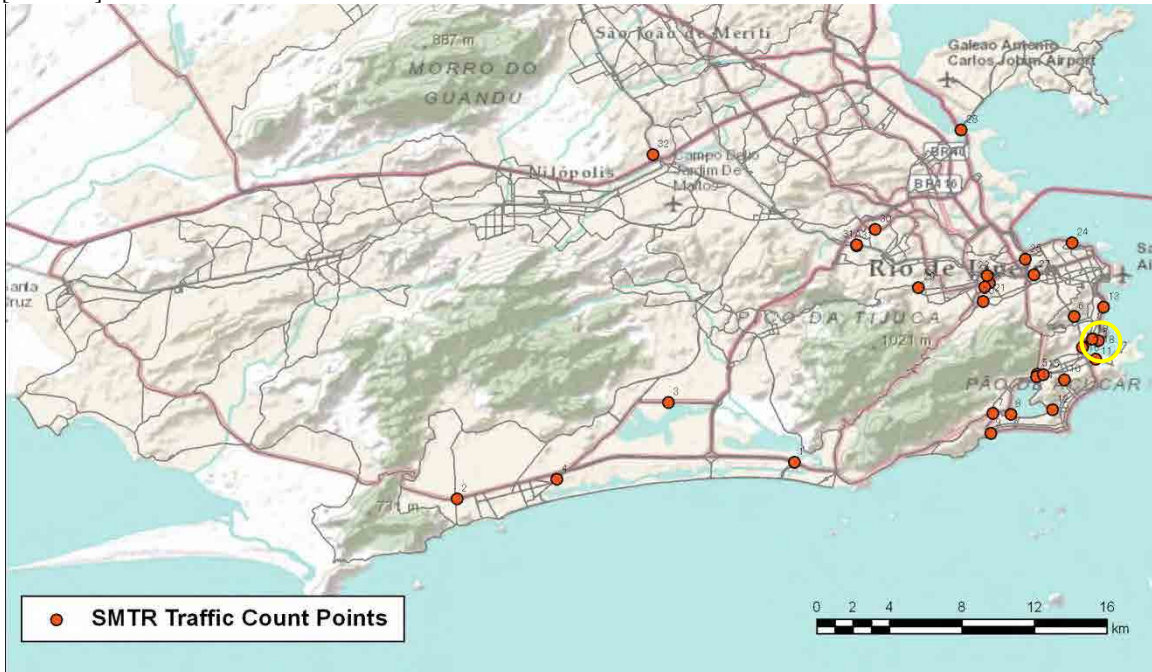

[Location]

[IPD-Centro-Pistada Direita]

[IPE-Centro-Pista Esquerda]

Post	Local	Volumetric count	
		Date	Duration
18	AvRuiBarbosa	27/09/2011	06:00 - 19:59

[Location]

[001-Centro]

Post	Local	Volumetric count	
		Date	Duration
19	AvOswaldoCruz	27/09/2011	06:00 - 19:59