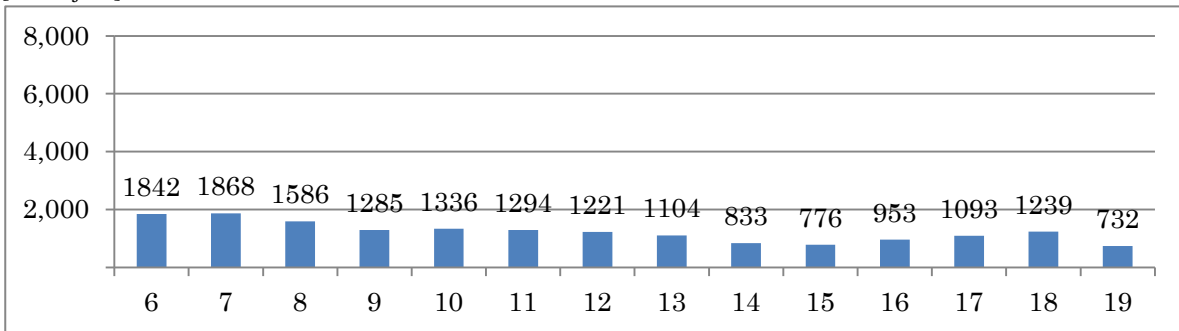

[001-Tijuca]