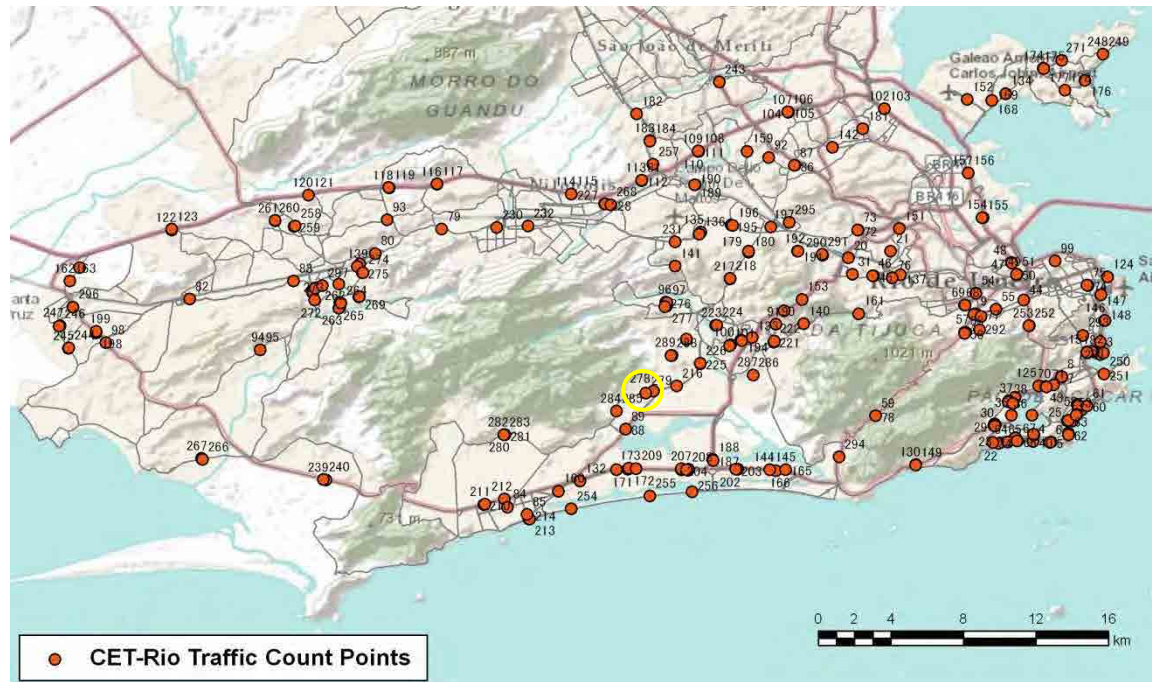

[Location]

[Weekday]

[Weekend]

No.	Point	Towards
280	Estrada dos Bandeirantes, próximo ao nº 14.789	Grota Funda

[Location]

[Weekday]

[Weekend]

No.	Point	Towards
281	Estrada dos Bandeirantes, próximo ao n° 14.789	Taquara