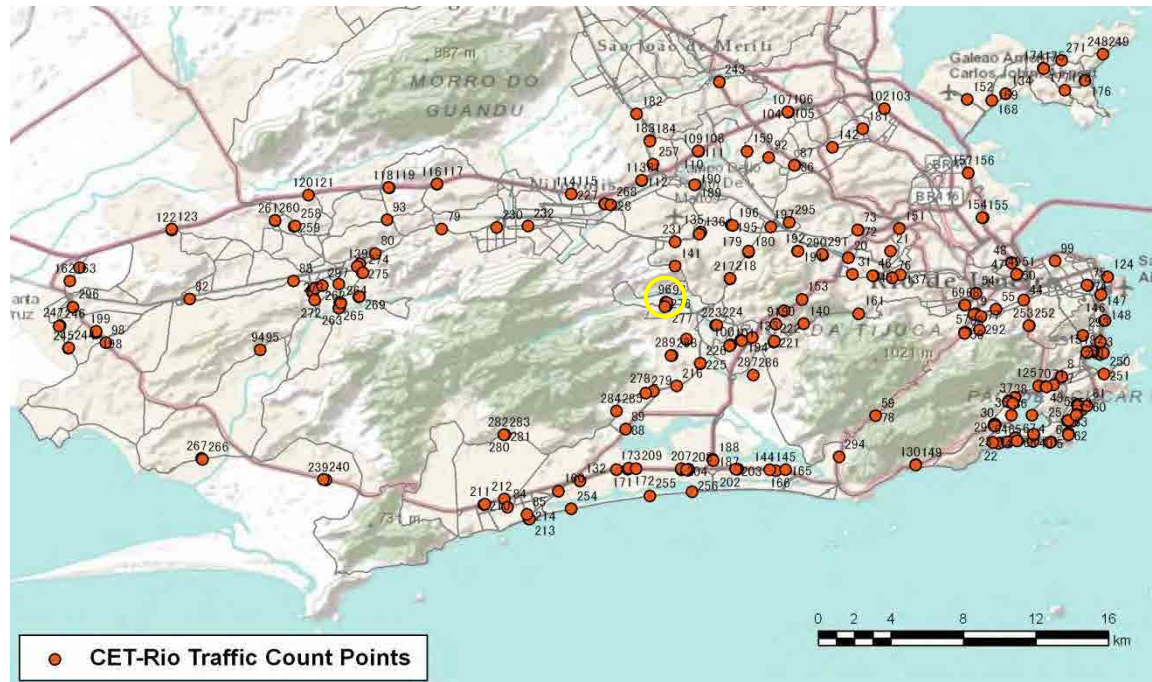

No.	Point	Towards
96	Estrada dos Mananciais, prox. n. 1.132	Est. do Engenho Velho

[Location]