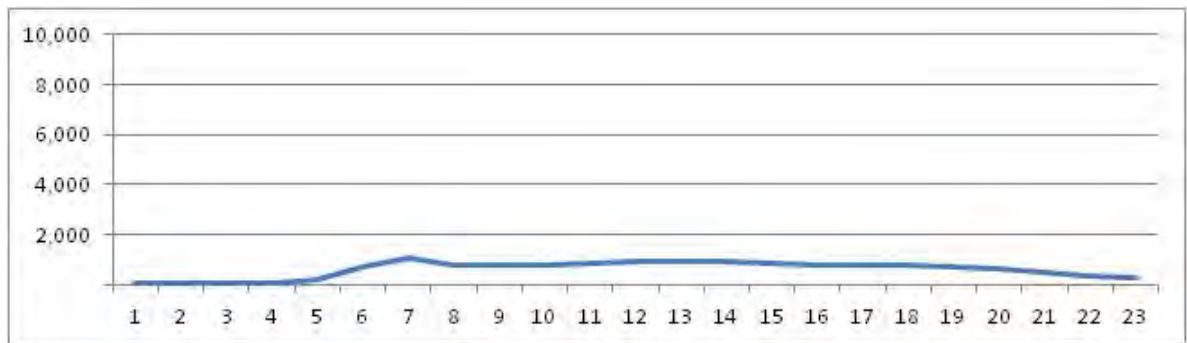

[Location]

[Weekday]

[Weekend]

No.	Point	Towards
250	Av. Pasteur, em frente ao nº 350	Praia Vermelha

[Location]

[Weekday]

[Weekend]

No.	Point	Towards
251	Av. Pasteur, em frente ao nº 350	Praia de Botafogo