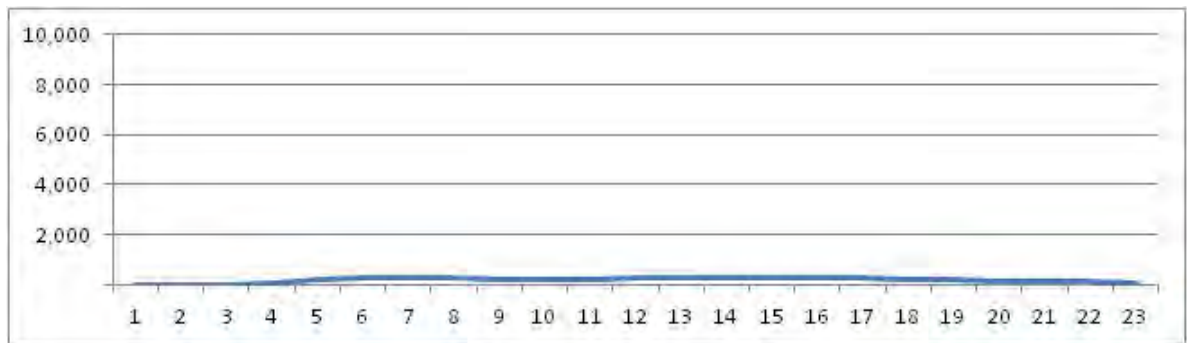

[Location]

[Weekday]

[Weekend]

No.	Point	Towards
266	Estrada da Matriz, próximo ao n.2.440	Campo Grande

[Location]

[Weekday]

[Weekend]

No.	Point	Towards
267	Estrada da Matriz, próximo ao n.2.440	Pedra de Guaratiba