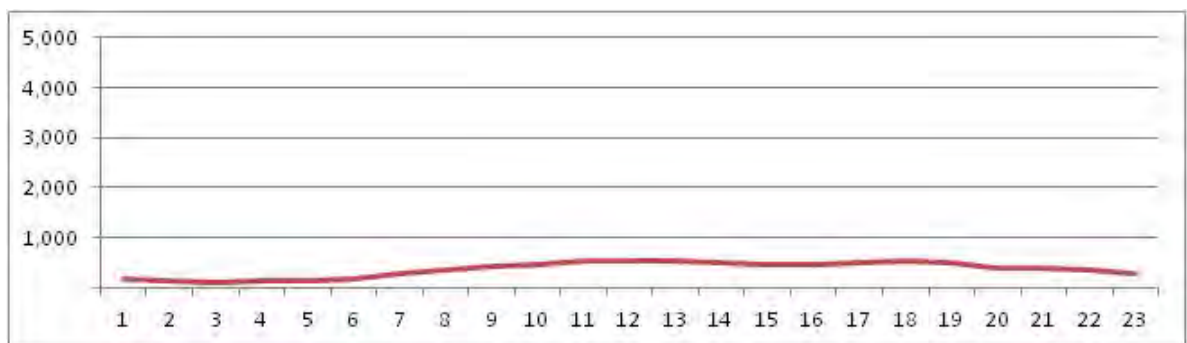

No.	Point	Towards
289	Rua André Rocha, em frente ao n° 3.605	Taguara

[Location]

[Weekday]

[Weekend]