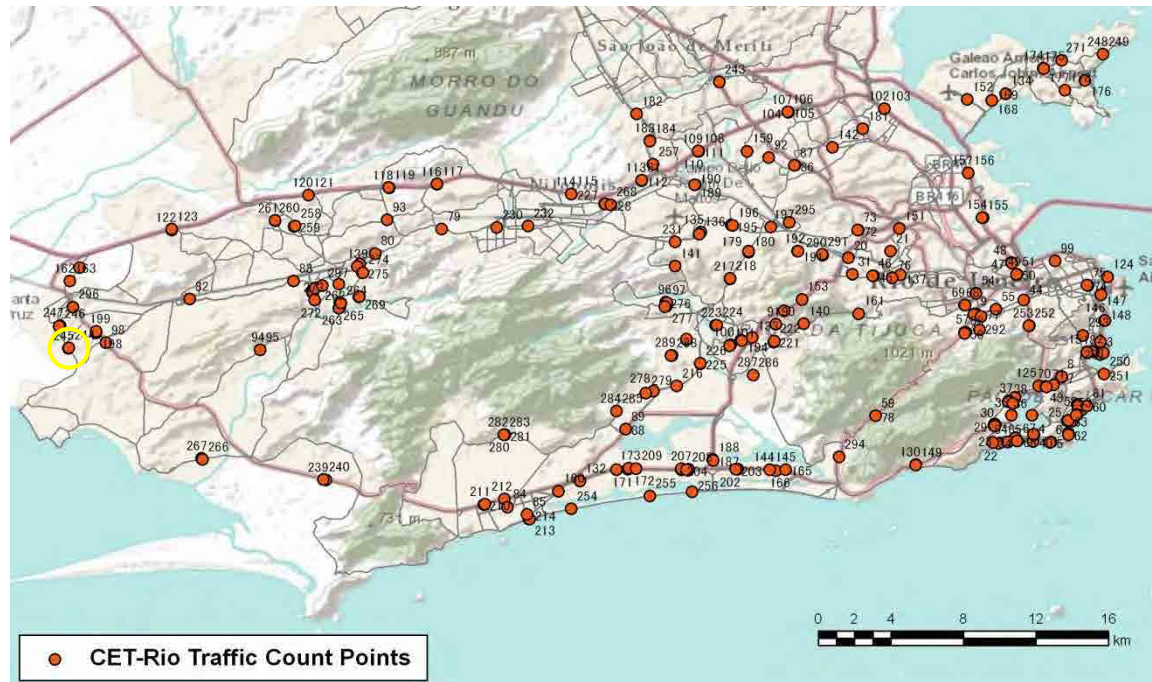

[Weekday]

[Weekend]

No.	Point	Towards
246	Av. Areia Branca, em frente ao nº 178	Estr. de Sepitiba

[Location]

[Weekday]

[Weekend]

No.	Point	Towards
247	Av. Areia Branca, em frente ao n° 178	R. Álvaro Alberto