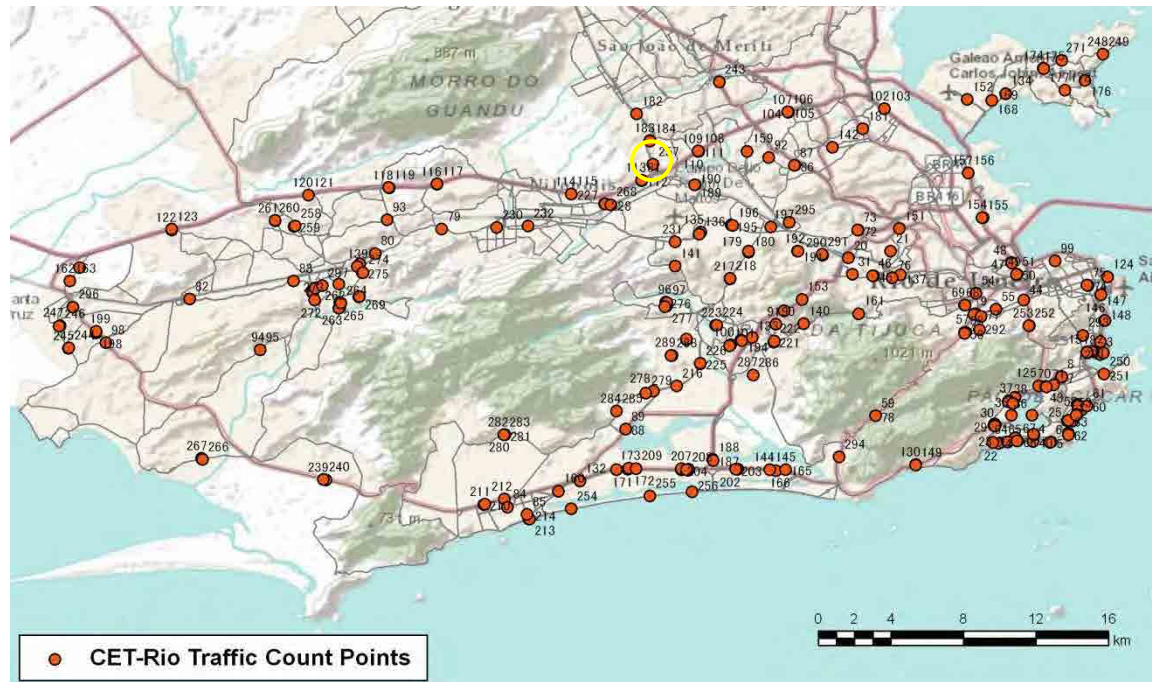

No.	Point	Towards
257	Estrada Marechal Alencastro, Prox. Trav. Heckel de Assis	NILOPOLIS

[Location]