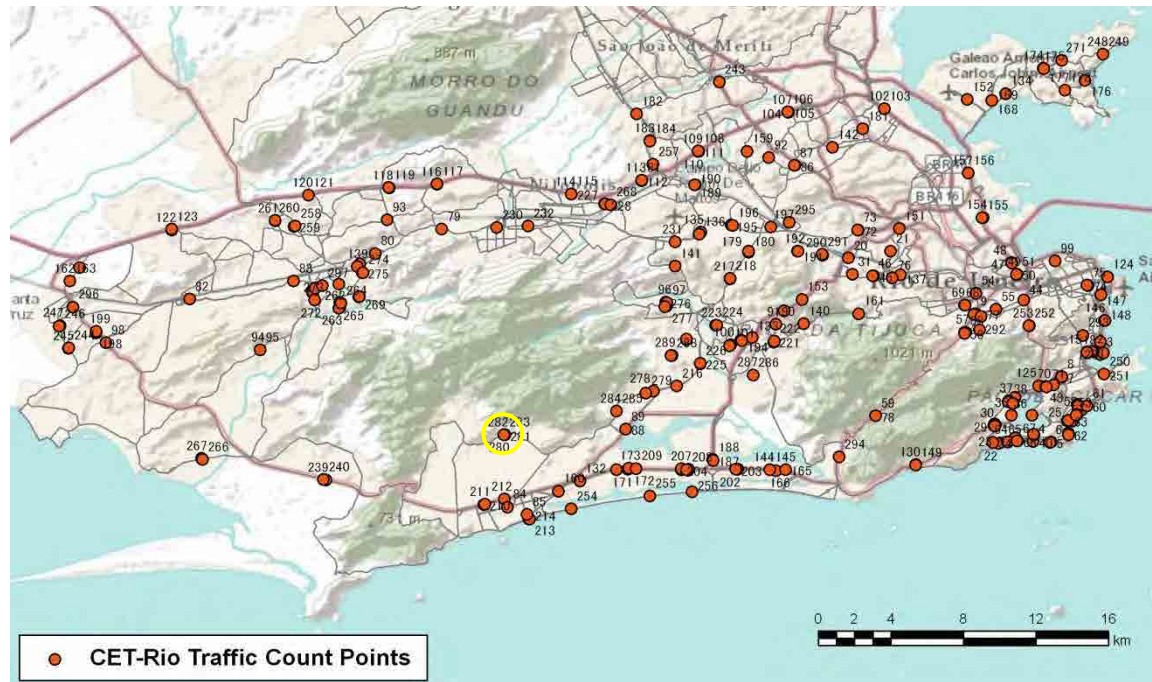

[Location]

[Weekday]

[Weekend]

No.	Point	Towards
282	Estrada dos Bandeirantes, próximo ao nº 16.293	Grota Funda

[Location]

[Weekday]

[Weekend]

No.	Point	Towards
283	Estrada dos Bandeirantes, próximo ao nº 16.293	Taquara