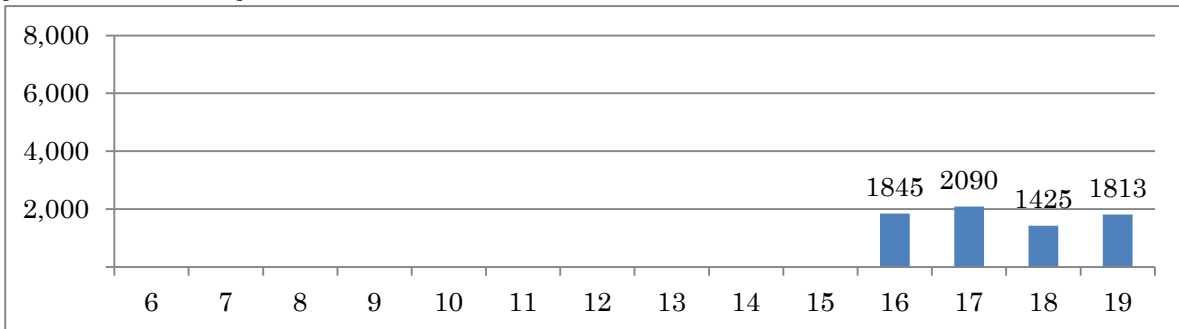

[Location]

[001 - Av. das Américas]

[002 - Av. Ayrton Senna]

Post	Local	Volumetric count	
		Date	Duration
4	AvAlfredoBaltazardaSilveira	22/09/2011	16:00- 19:59

[Location]

[001 - Av. das Américas]

[2PM - Barra]