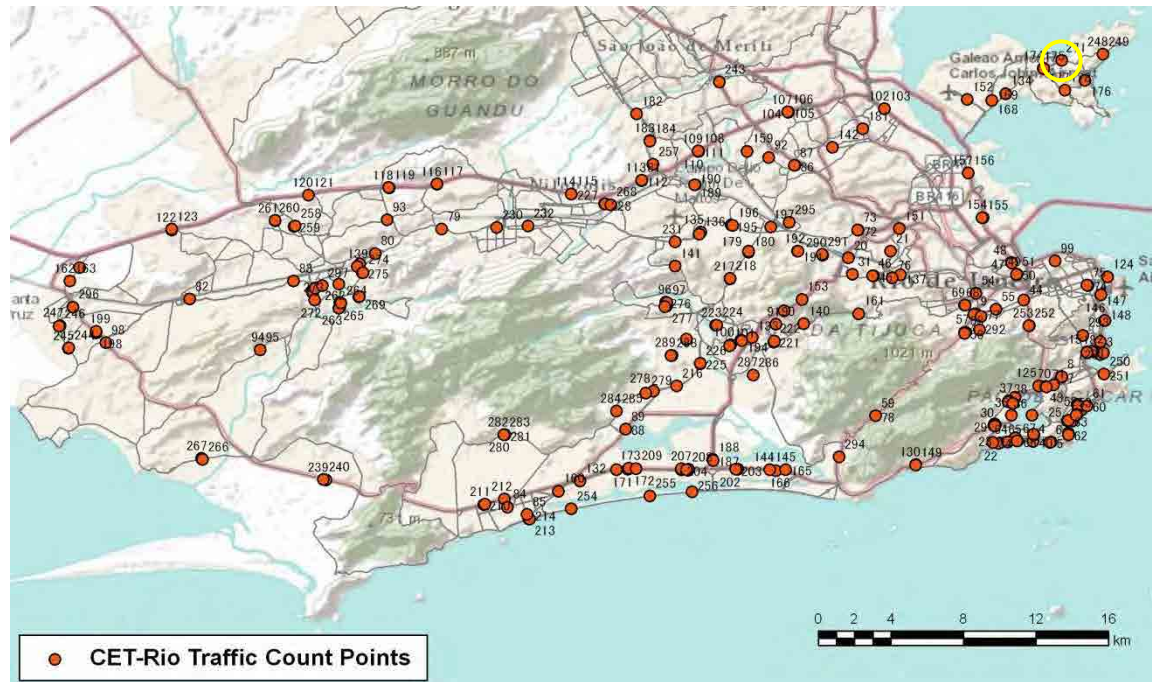

No.	Point	Towards
271	Estrada do Dendê, em frente ao n° 1.056	Tubiacanga

[Location]