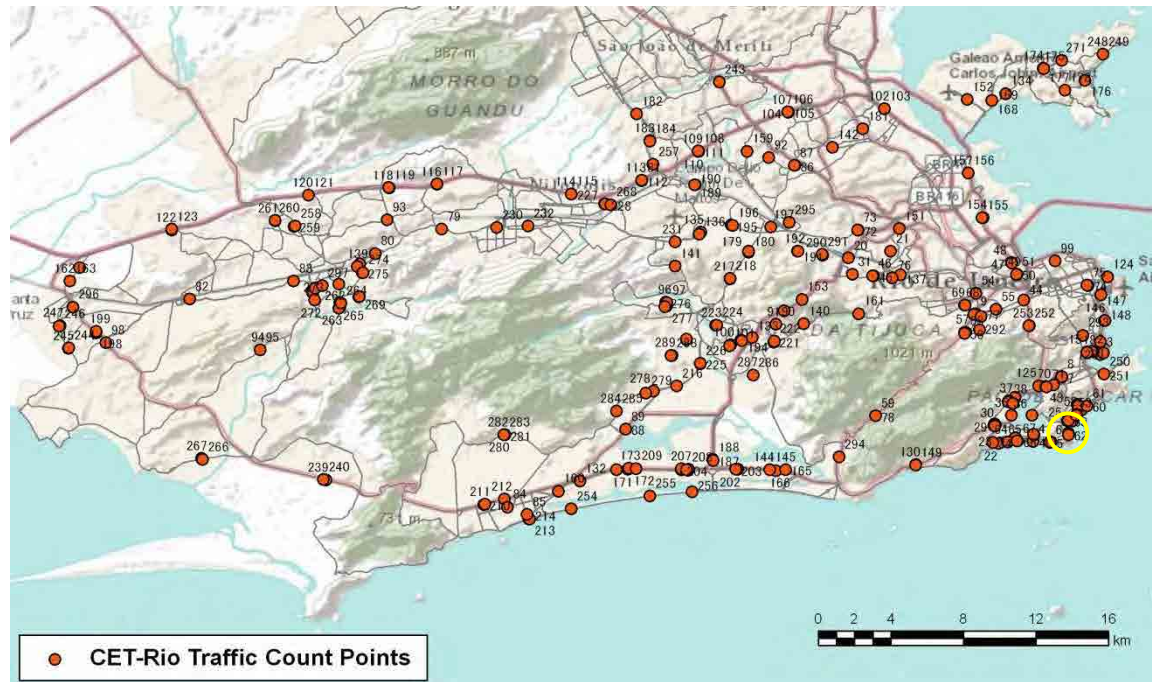

No.	Point	Towards
63	Av Atlântica próx. n°3880	Leme

[Location]