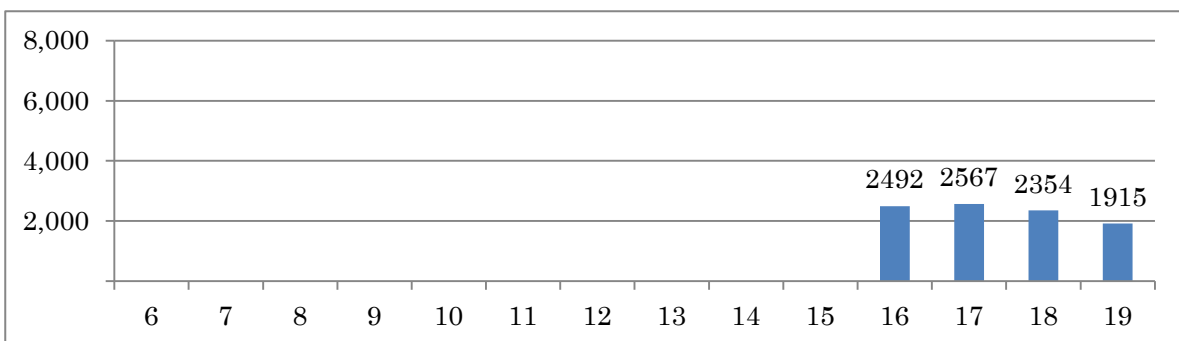

Post	Local	Volumetric count	
		Date	Duration
1	AvdasAmericasLeste	21/09/2011	16:00- 19:59

[Location]

[2PC - Barra]

[2PM - Barra]

Post	Local	Volumetric count	
		Date	Duration
2	AvdasAmericasOeste	21/09/2011	16:00- 19:59