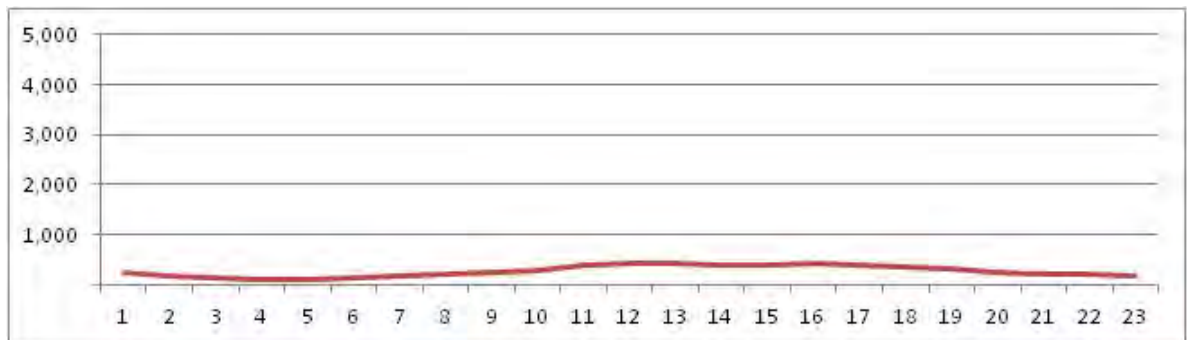

[Location]

[Weekday]

[Weekend]

No.	Point	Towards
256	Av. Sernambetiba, próximo ao semáforo nº 7635	Recreio

[Location]

[Weekday]

[Weekend]

No.	Point	Towards
257	Estrada Marechal Alencastro, Prox. Trav. Heckel de Assis	NILOPOLIS