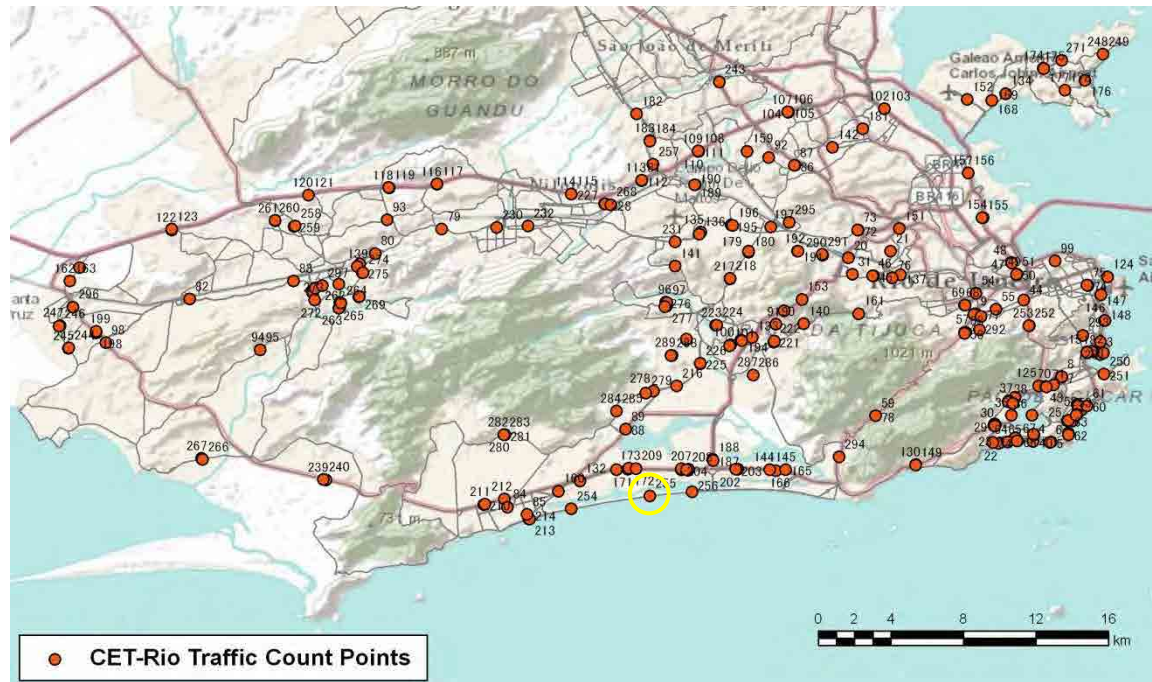

No.	Point	Towards
255	Av. Sernambetiba, próximo ao semáforo nº 7631	Recreio

[Location]