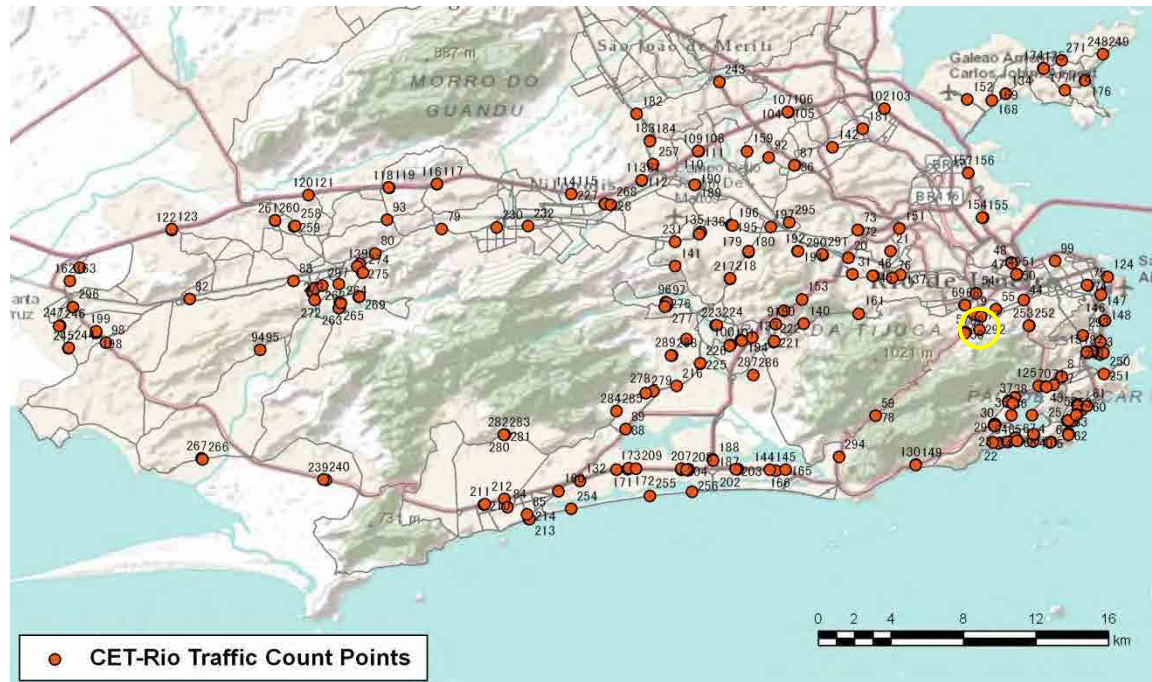

No.	Point	Towards
292	Rua Bom Pastor, em frente ao n° 207	Prç Saens Peña

[Location]