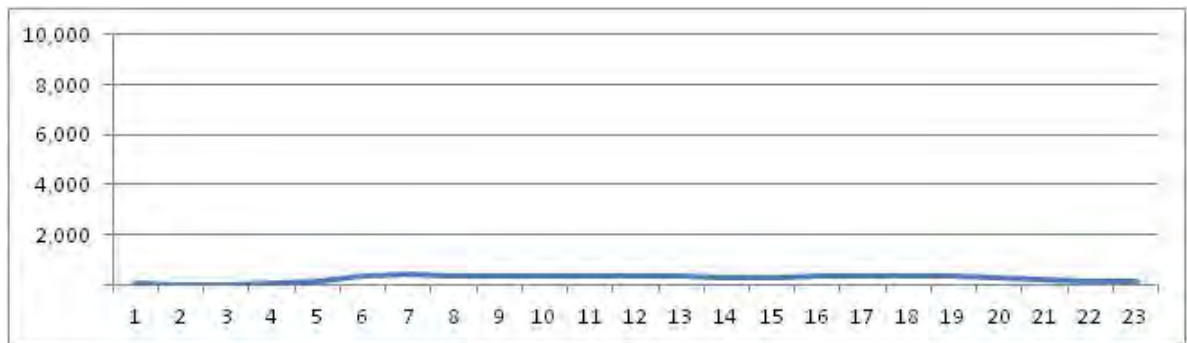

No.	Point	Towards
96	Estrada dos Mananciais, prox. n. 1.132	Est. do Engenho Velho

[Location]

[Weekday]

[Weekend]