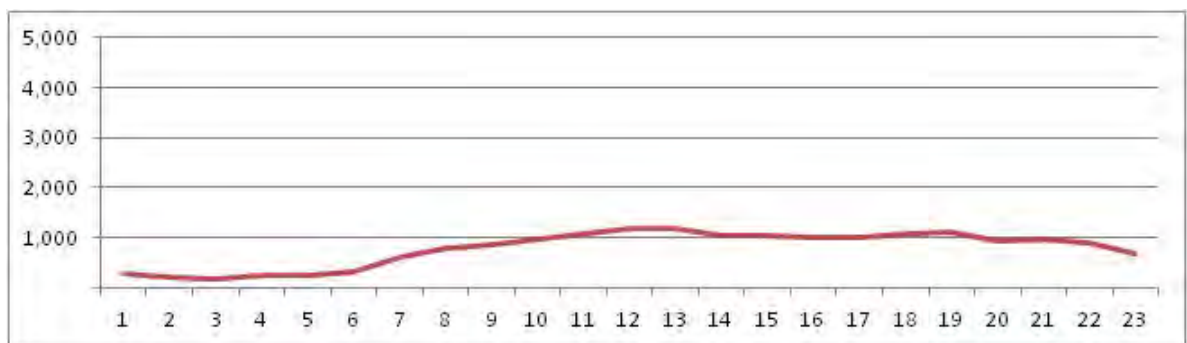

[Location]

[Weekday]

[Weekend]

No.	Point	Towards
272	Estrada do Monteiro, proximo ao n° 420	Barra da Tijuca

[Location]

[Weekday]

[Weekend]

No.	Point	Towards
273	Estrada do Monteiro, proximo ao n° 420	Centro de Campo Grande