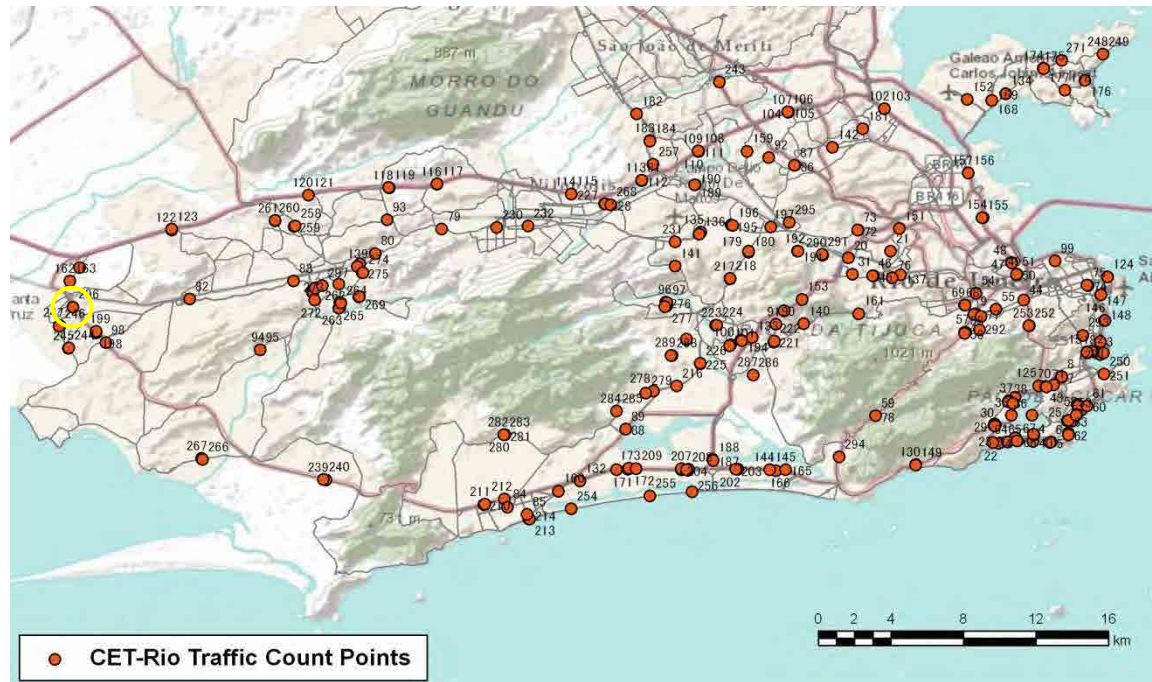

[Location]

[Weekday]

[Weekend]

No.	Point	Towards
296	Rua Lucindo Passos, próximo ao n° 32	Felipe Cardoso

[Location]

[Weekday]

[Weekend]

No.	Point	Towards
297	Rua Olinda Elis, em frente ao nº 111	Av. Cesário de Melo