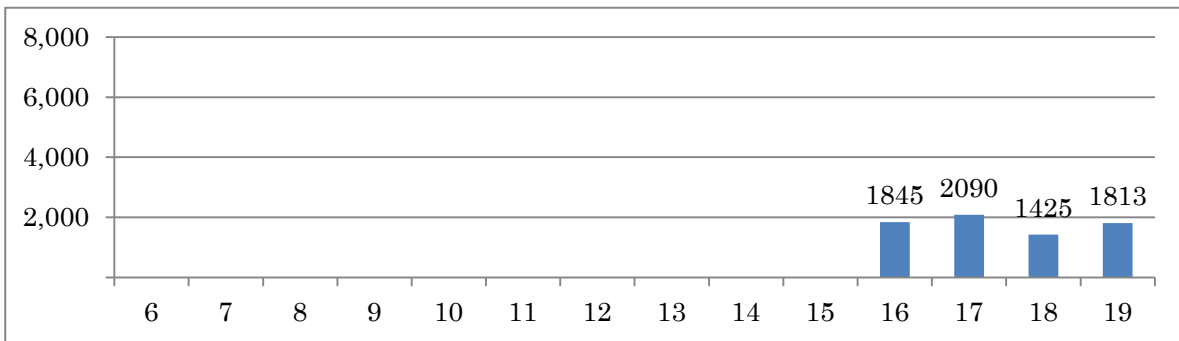

[001 - Av. das Américas]