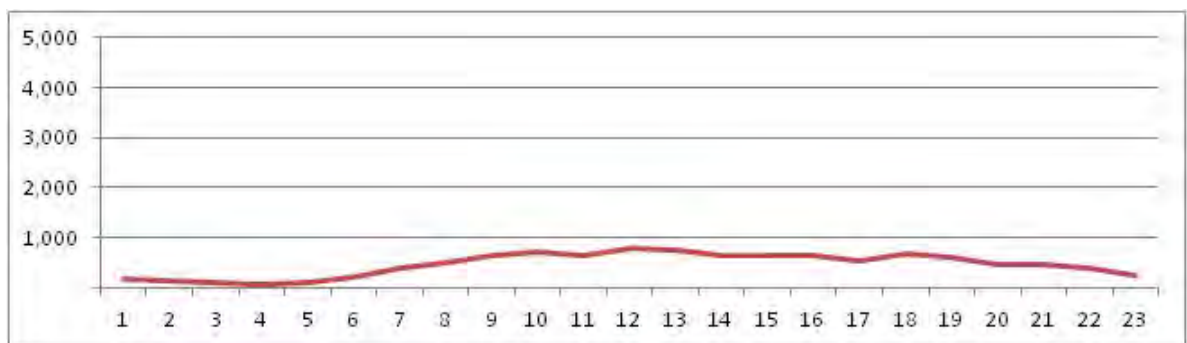

No.	Point	Towards
84	Av Genaro de Carvalho, prox n 2.332	Barra da Tijuca

[Location]

[Weekday]

[Weekend]

No.	Point	Towards
85	Av. Gláucio Gil, próx Av. Hermes de Lima	Praia

[Location]

[Weekday]

[Weekend]