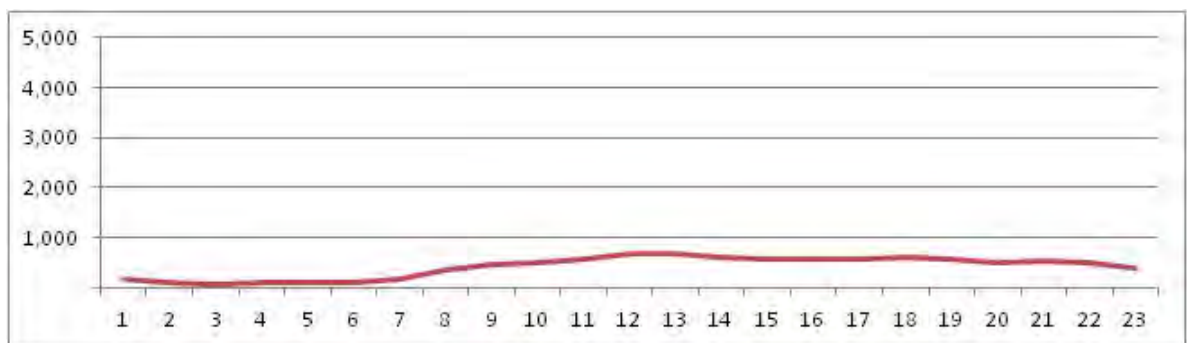

No.	Point	Towards
270	Estrada do Cabuçu, próximo ao n° 1.975	Estr. do Viegas

[Location]

[Weekday]

[Weekend]