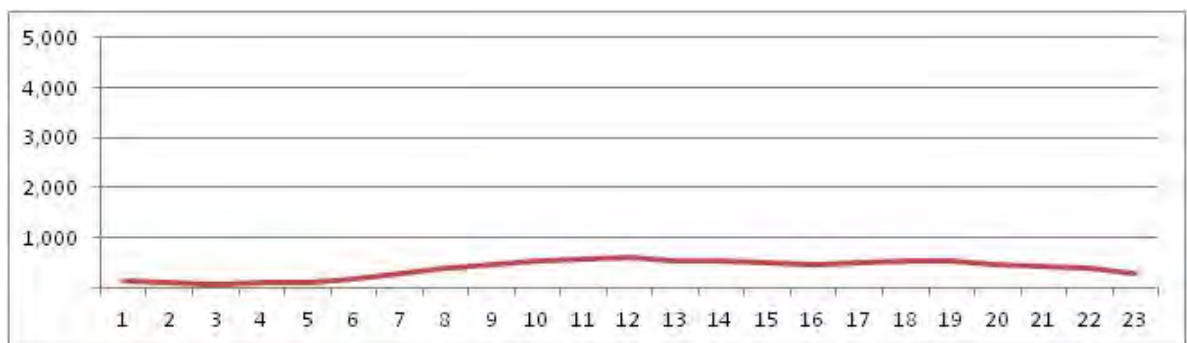

No.	Point	Towards
94	Est. do Magarca, prox ao n. 1781	Av. das Américas

[Location]

[Weekday]

[Weekend]

No.	Point	Towards
95	Est. do Magarca, prox ao n. 1781	Est. do Monteiro

[Location]

[Weekday]

[Weekend]