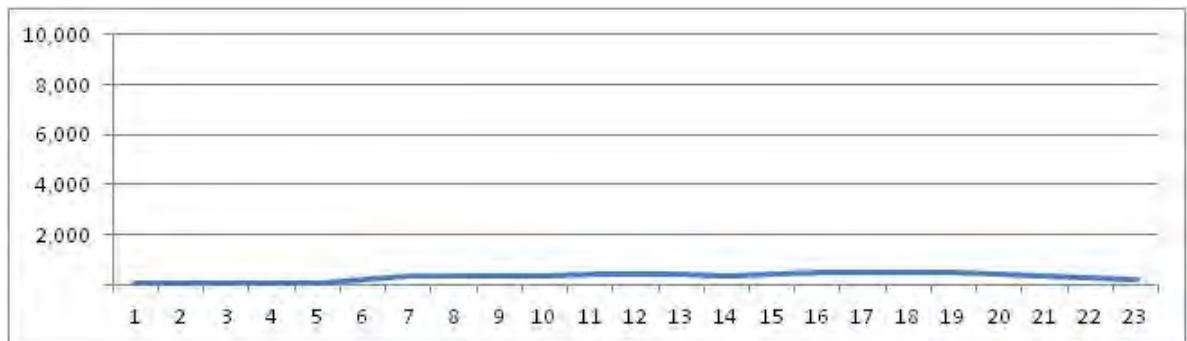

No.	Point	Towards
245	Av. Areia Branca , em frente ao nº 1.628	Sepetiba

[Location]

[Weekday]

[Weekend]