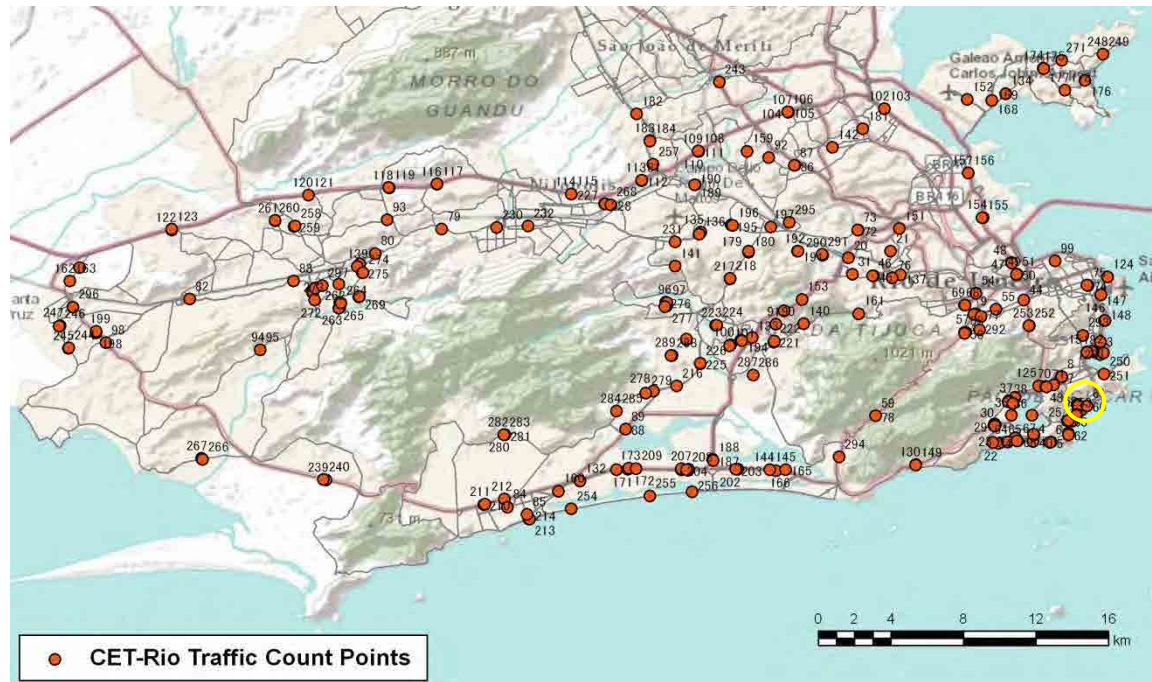

No.	Point	Towards
61	Av Atlântica próx. nº1936	Ipanema

[Location]