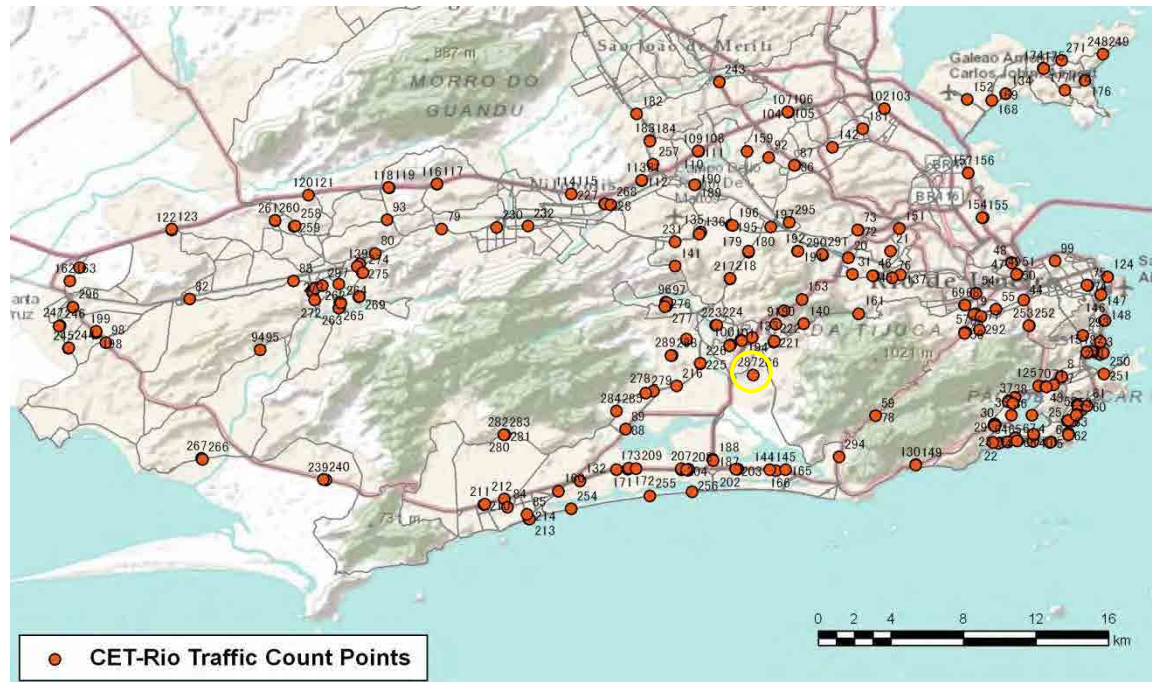

[Location]

[Weekday]

[Weekend]

No.	Point	Towards
286	Estrada ten. Cel. Muniz de Aragão, em frente ao n° 898	Jacarépagua

[Location]

[Weekday]

[Weekend]

No.	Point	Towards
287	Estrada ten. Cel. Muniz de Aragão, em frente ao n° 898	Taquara