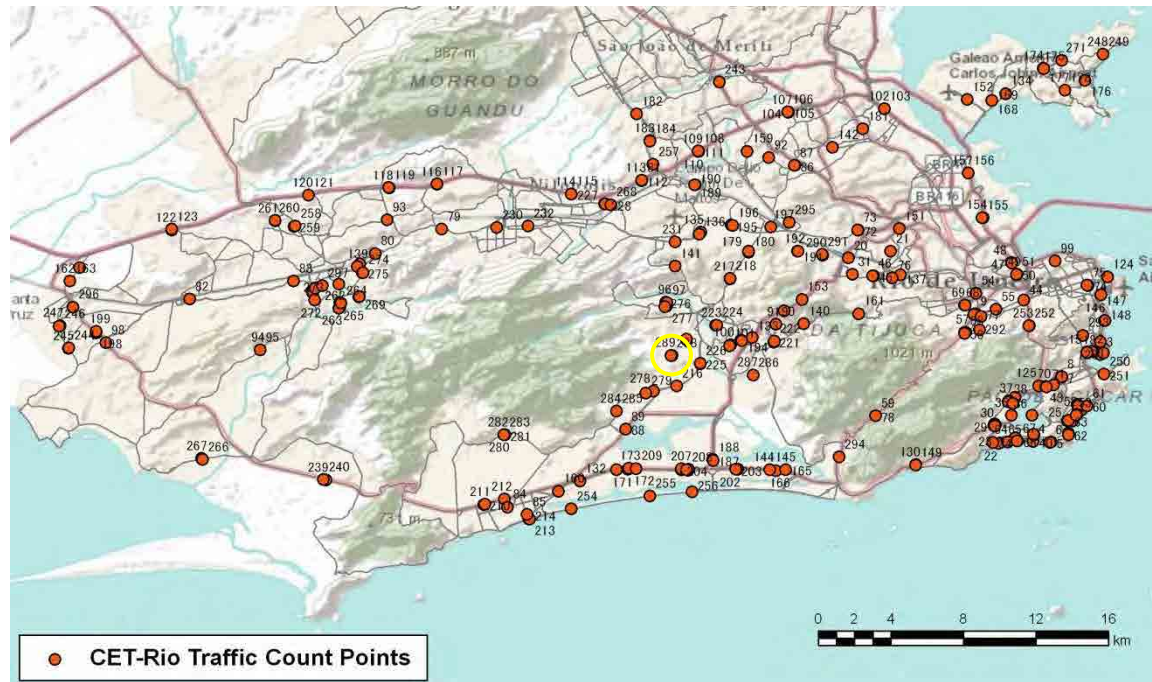

[Location]

[Weekday]

[Weekend]

No.	Point	Towards
290	Rua Assis Carneiro, em frente ao nº 375	Estação Piedade

[Location]

[Weekday]

[Weekend]

No.	Point	Towards
291	Rua Assis Carneiro, em frente ao nº 375	Rua Clarimundo de Melo