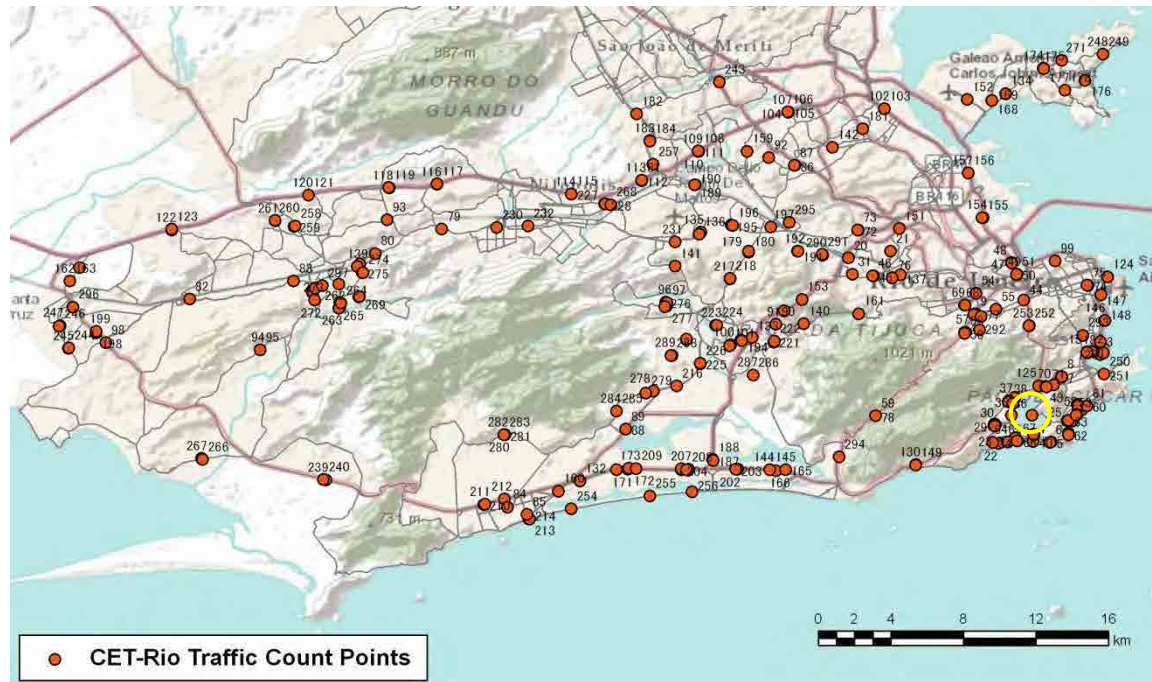

[Weekday]

[Weekend]

No.	Point	Towards
142	Av. Bras de Pina, em frente ao nº 1345	Penha

[Location]

[Weekday]

[Weekend]

No.	Point	Towards
143	Av.Epitáfio Pessoa	Leblon

[Location]