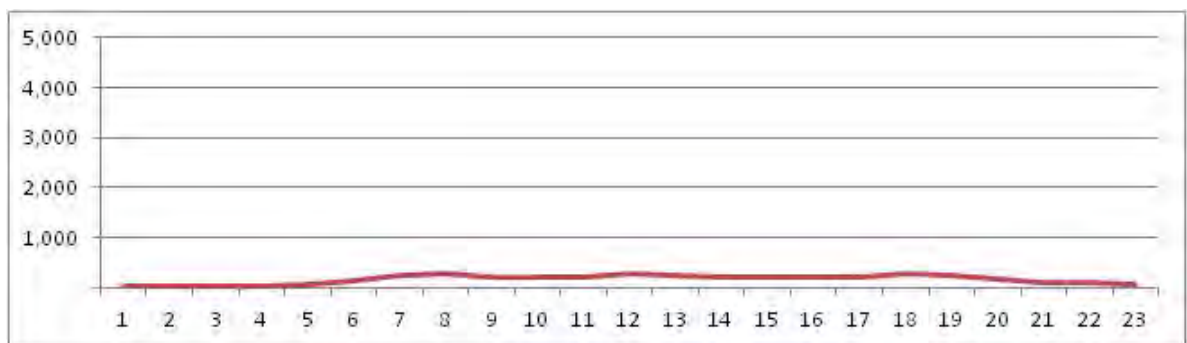

[Location]

[Weekday]

[Weekend]

No.	Point	Towards
268	Estrada da Água Branca, 77	Madureira

[Location]

[Weekday]

[Weekend]

No.	Point	Towards
269	Estrada do Cabuçu, próximo ao n° 1.975	Estr. do Pré