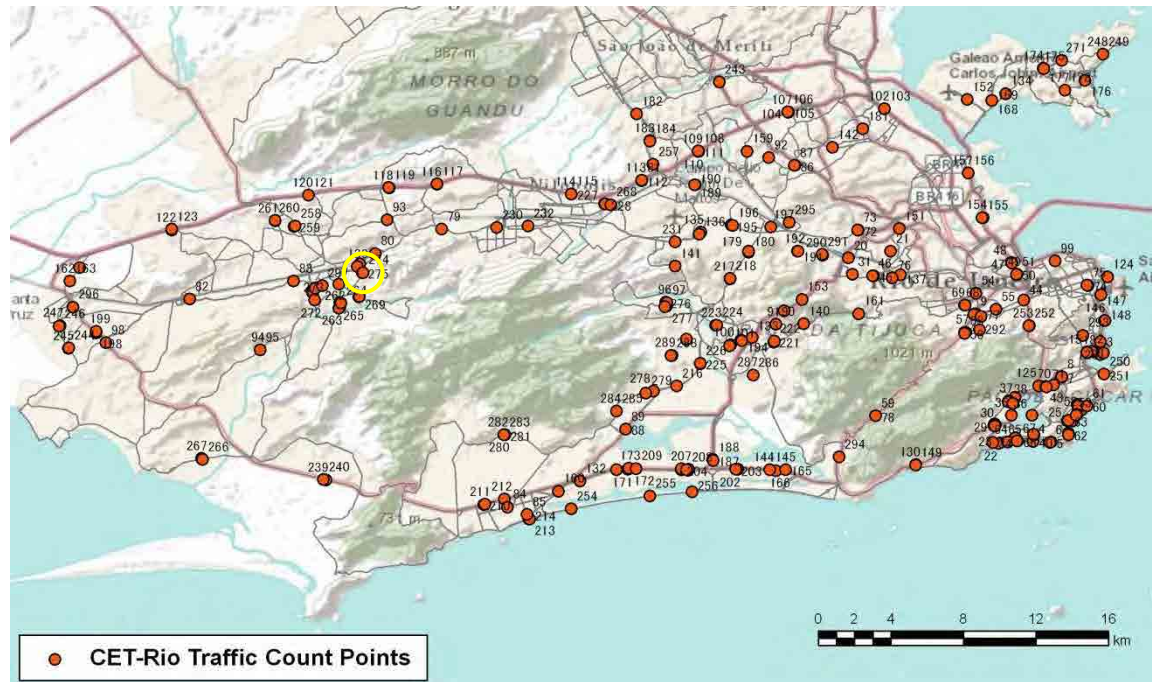

No.	Point	Towards
275	Estrada do Pré, em frente ao n° 1.079	Barra da Tijuca

[Location]