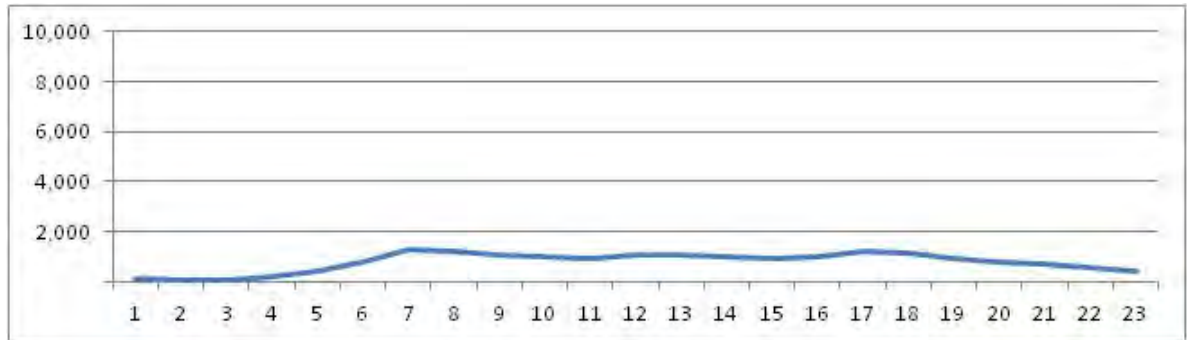

No.	Point	Towards
273	Estrada do Monteiro, proximo ao n° 420	Centro de Campo Grande

[Location]

[Weekday]

[Weekend]