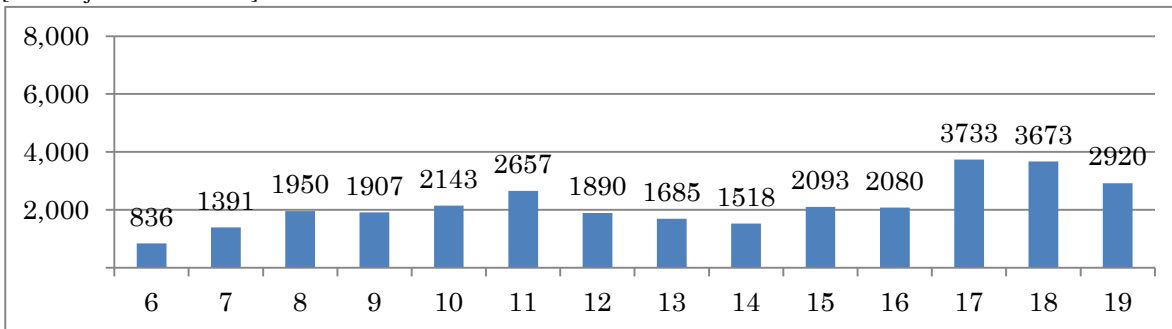

Post	Local	Volumetric count	
		Date	Duration
27	AvPresVargas	29/09/2011	06:00 - 09:59

[Location]

[2PC-Tijuca-PistaMarginal]

[2PM-Tijuca-PistaCentral]

Post	Local	Volumetric count	
		Date	Duration
28	AvPresJoaoGoular(acessoIlha)	27/09/2011	06:00 - 09:59