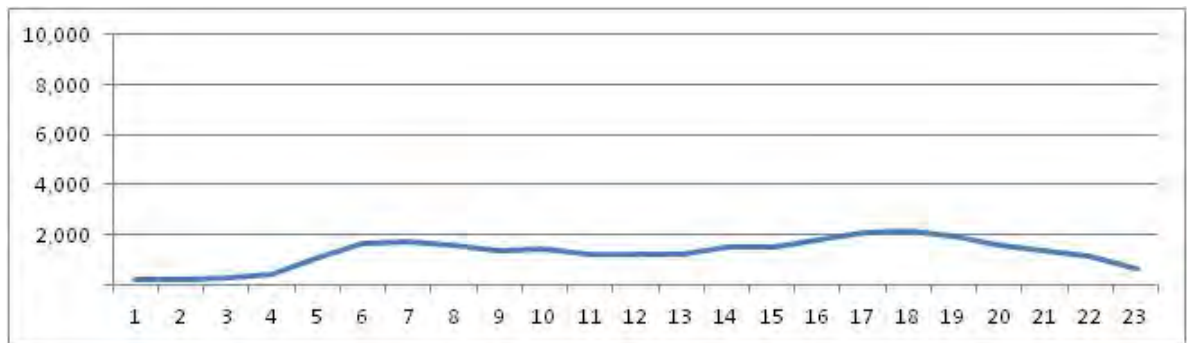

No.	Point	Towards
257	Estrada Marechal Alencastro, Prox. Trav. Heckel de Assis	NILOPOLIS

[Location]

[Weekday]

[Weekend]