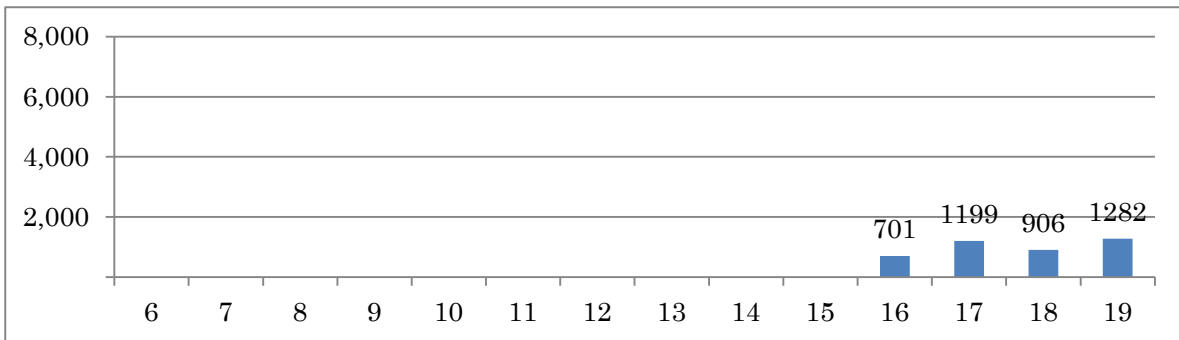

[Location]

[001 - Av. das Américas]

[002 - Av. Ayrton Senna]

Post	Local	Volumetric count	
		Date	Duration
4	AvAlfredoBaltazardaSilveira	22/09/2011	16:00- 19:59

[Location]

[001 - Av. das Américas]

[2PM - Barra]