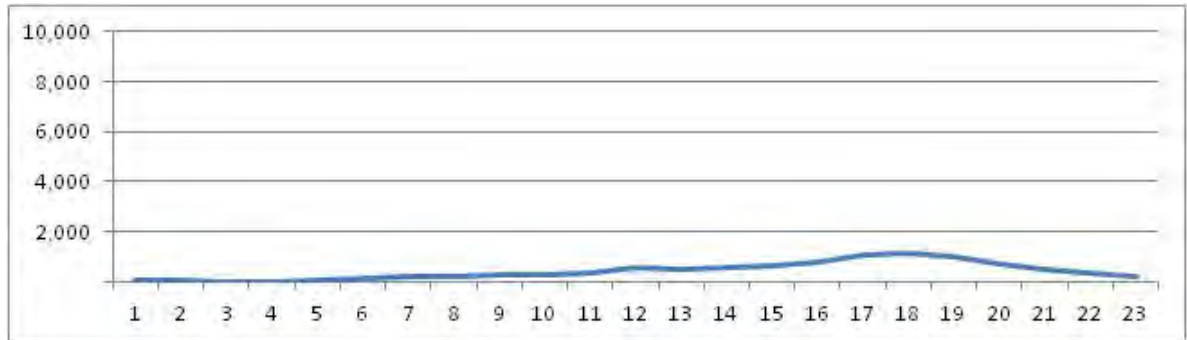

[Location]

[Weekday]

[Weekend]

No.	Point	Towards
256	Av. Sernambetiba, próximo ao semáforo nº 7635	Recreio

[Location]

[Weekday]

[Weekend]

No.	Point	Towards
257	Estrada Marechal Alencastro, Prox. Trav. Heckel de Assis	NILOPOLIS