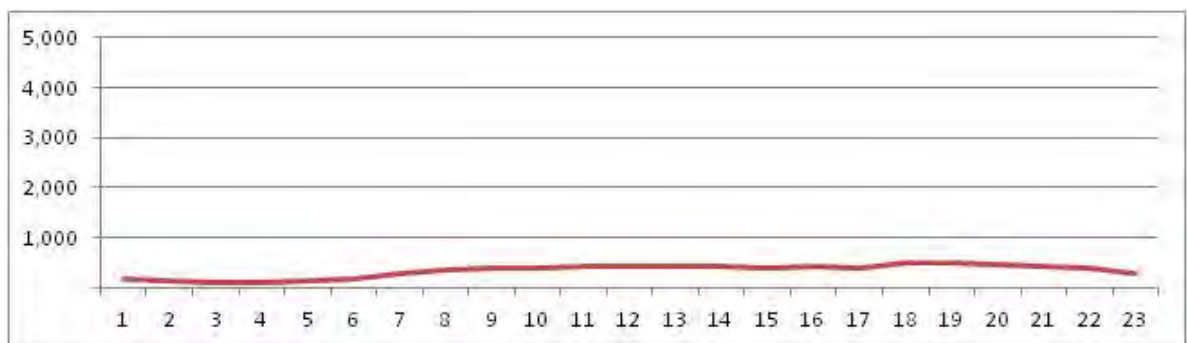

[Weekday]

[Weekend]

No.	Point	Towards
142	Av. Bras de Pina, em frente ao nº 1345	Penha

[Location]

[Weekday]

[Weekend]

No.	Point	Towards
143	Av.Epitáfio Pessoa	Leblon

[Location]