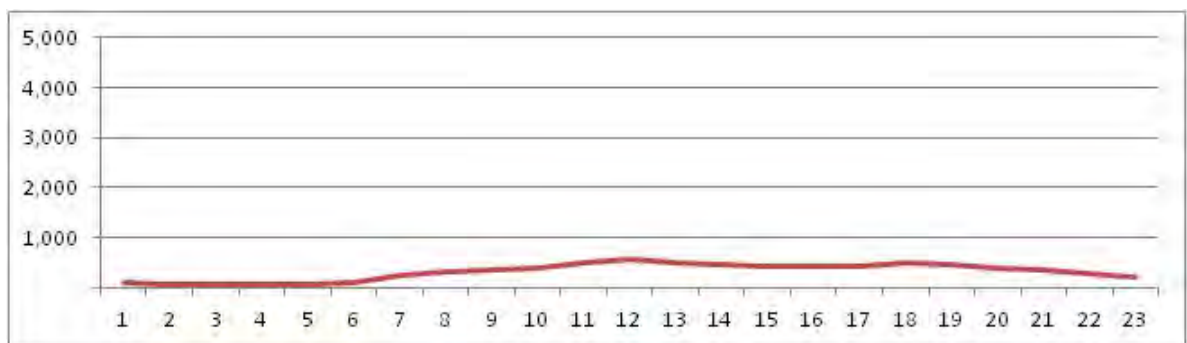

No.	Point	Towards
275	Estrada do Pré, em frente ao n° 1.079	Barra da Tijuca

[Location]

[Weekday]

[Weekend]