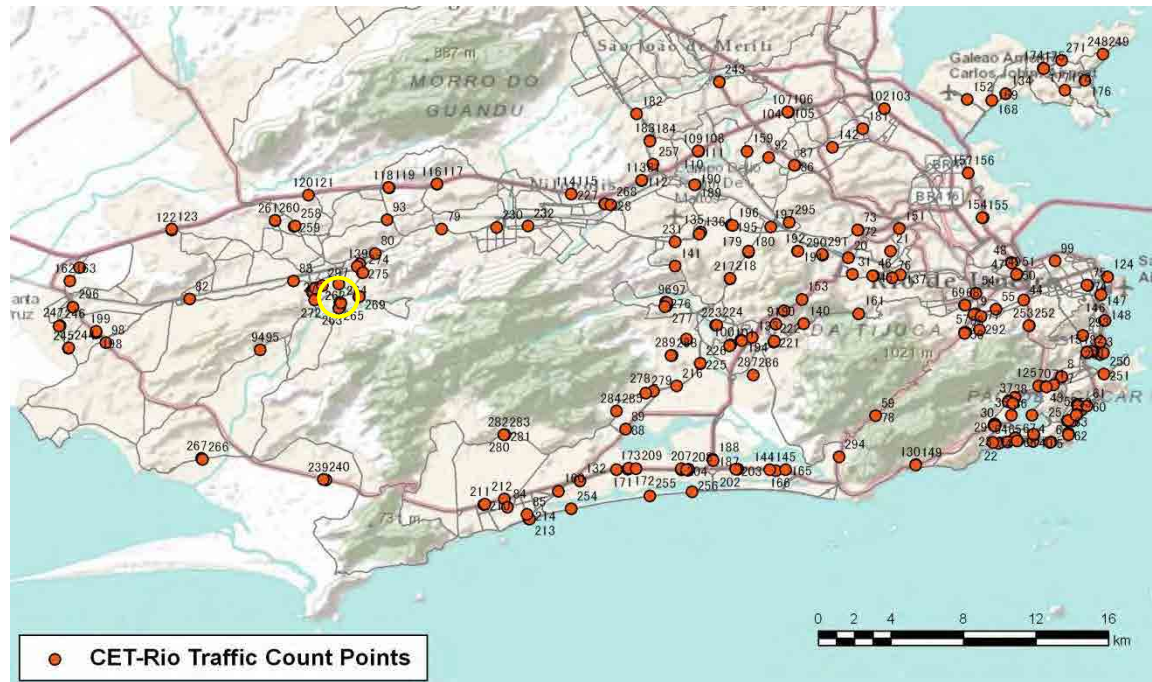

No.	Point	Towards
265	Estrada da Cachamorra em frente ao nº 716	Barra da Tijuca

[Location]