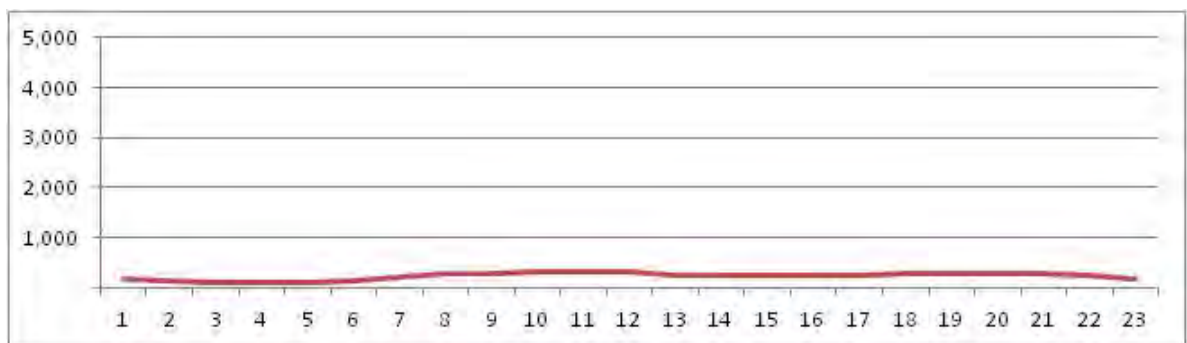

No.	Point	Towards
248	Av. Paranapuã, em frente ao n° 174	Tauá

[Location]

[Weekday]

[Weekend]