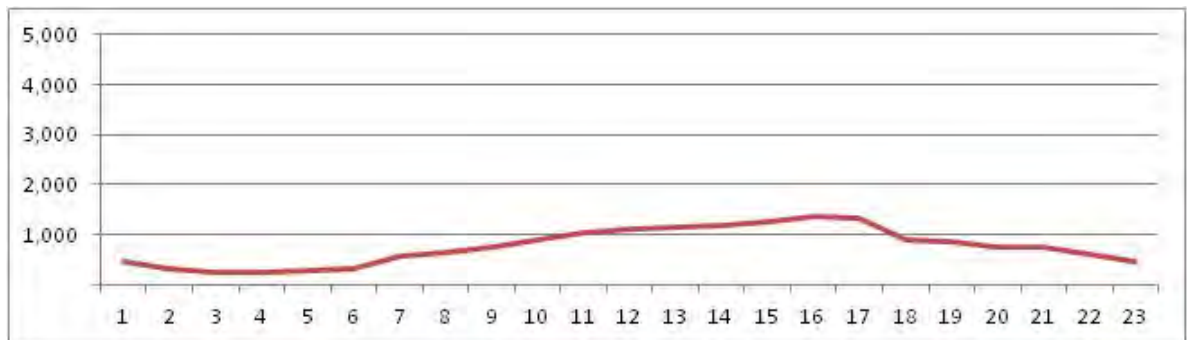

No.	Point	Towards
127	Av Rui Barbosa, próx. n°566	Centro

[Location]

[Weekday]

[Weekend]