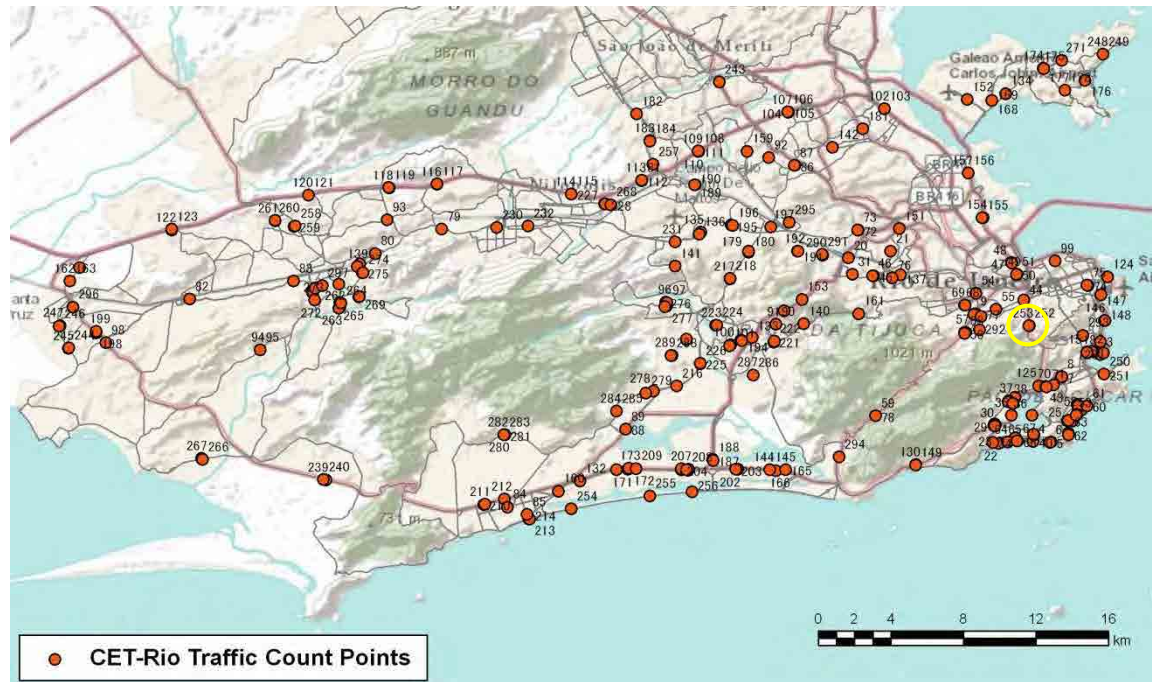

No.	Point	Towards
253	Av. Paulo de Frontin, próximo ao n° 763	Rio Comprido

[Location]