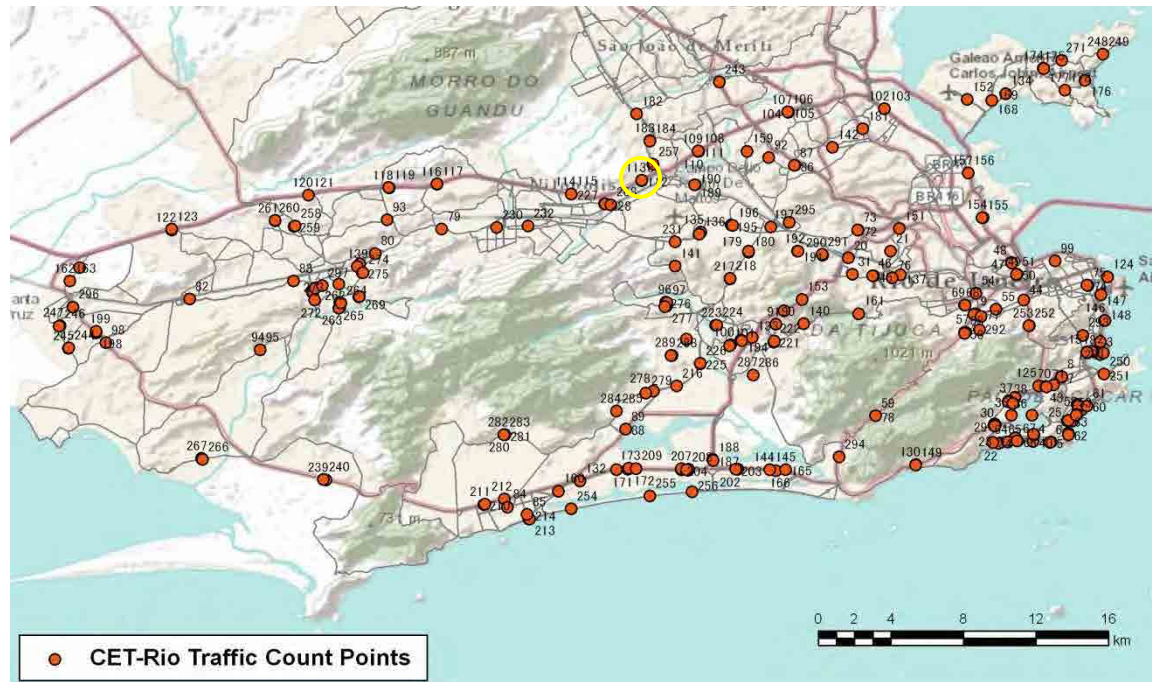

No.	Point	Towards
80	Av. Santa Cruz, em frente n. 12.242	Campo Grande

[Location]

[Weekday]

[Weekend]

No.	Point	Towards
81	AV Brasil, Alca acesso Est. Engenho Novo	Centro

[Location]

[Weekday]

[Weekend]

No.	Point	Towards
84	Av Genaro de Carvalho, prox n 2.332	Barra da Tijuca

[Location]

[Weekday]

[Weekend]

No.	Point	Towards
85	Av. Gláucio Gil, próx Av. Hermes de Lima	Praia

[Location]

[Weekday]

[Weekend]