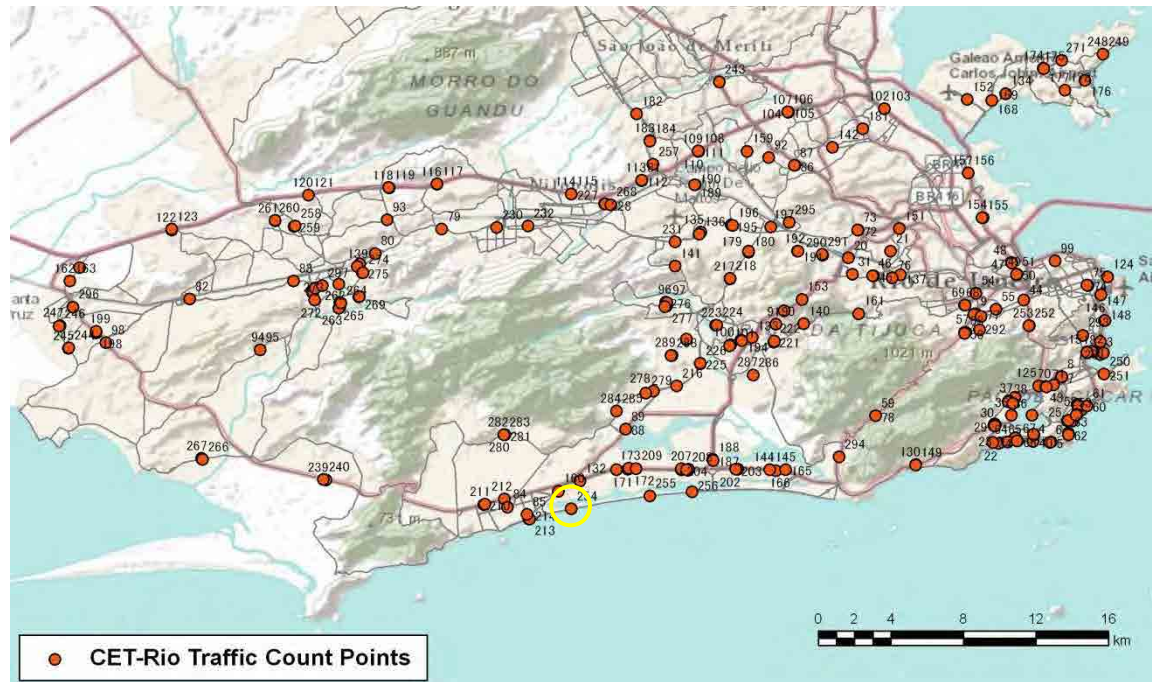

[Location]

[Weekday]

[Weekend]

No.	Point	Towards
254	Av. Sernambetiba, próximo ao semáforo nº 7627	Recreio

[Location]

[Weekday]

[Weekend]

No.	Point	Towards
255	Av. Sernambetiba, próximo ao semáforo nº 7631	Recreio