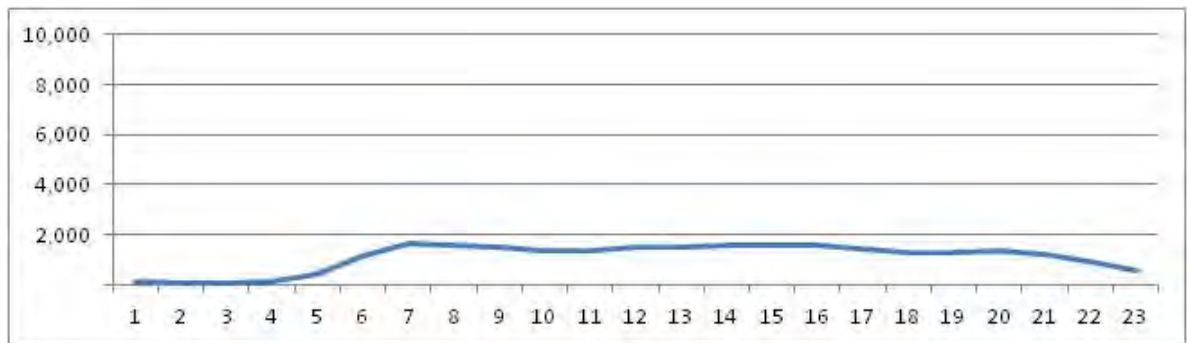

[Weekday]

[Weekend]

No.	Point	Towards
150	Av. Borges de Medeiros - Próx.2225	Leblon

[Location]

[Weekday]

[Weekend]

No.	Point	Towards
151	Av. Dom Helder Camara, próx. 4.242	Abolição

[Location]