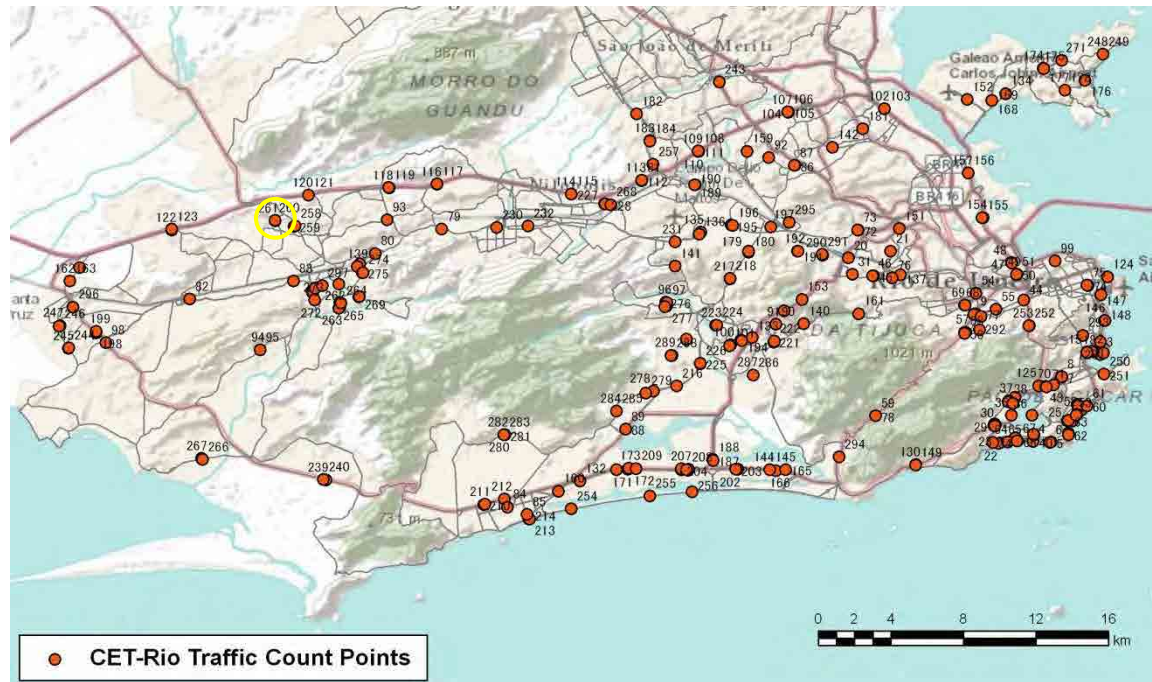

No.	Point	Towards
261	Estrada Santa Maria, em frente ao nº 1380	Estr. do Campinho

[Location]