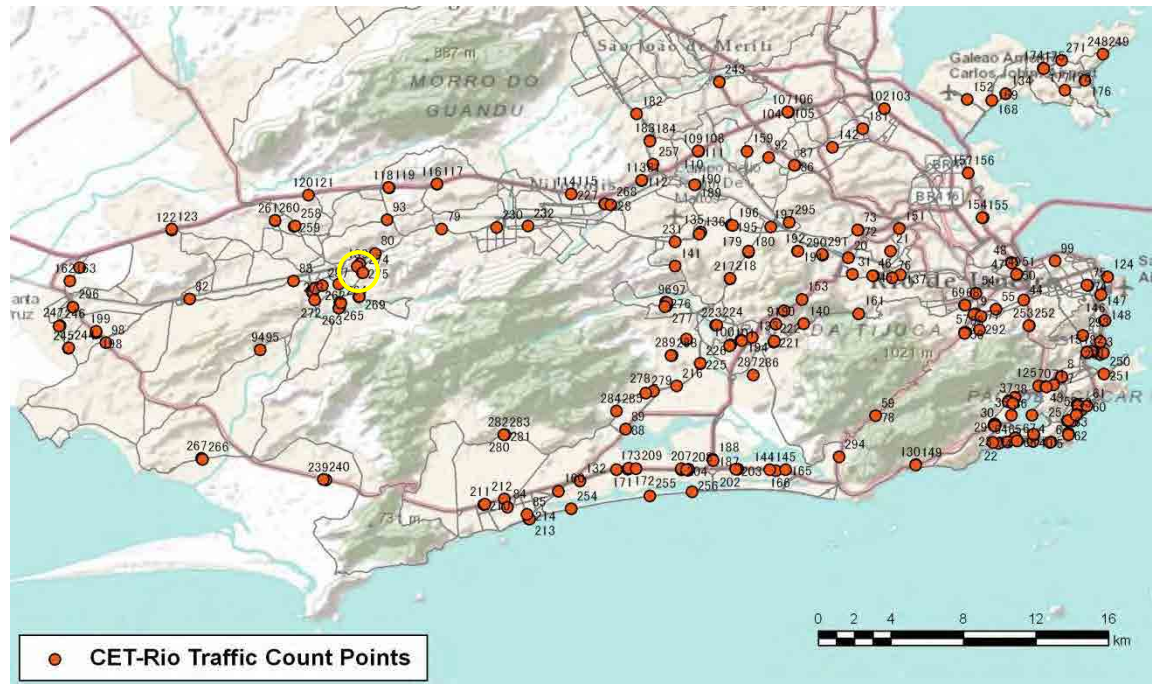

No.	Point	Towards
274	Estrada do Pré, em frente ao n° 1.079	Bangu

[Location]