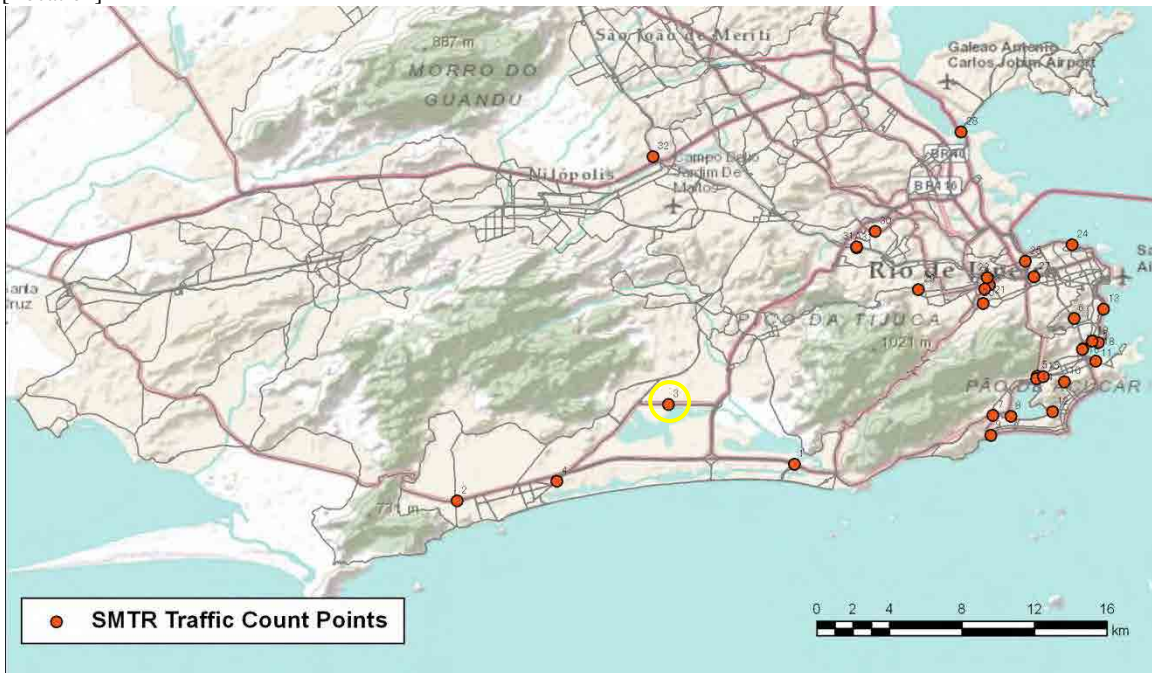

Post	Local	Volumetric count	
		Date	Duration
3	AvAbelardoBueno	21/09/2011	16:00- 19:59

[Location]