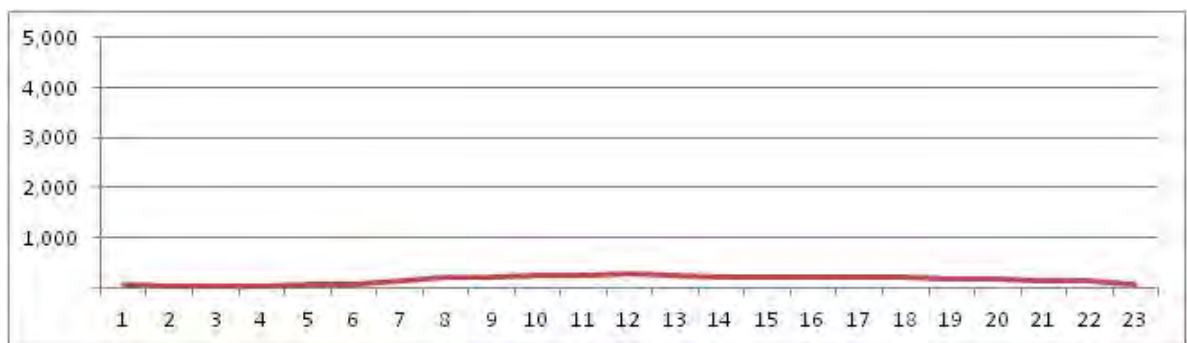

No.	Point	Towards
291	Rua Assis Carneiro, em frente ao nº 375	Rua Clarimundo de Melo

[Location]

[Weekday]

[Weekend]