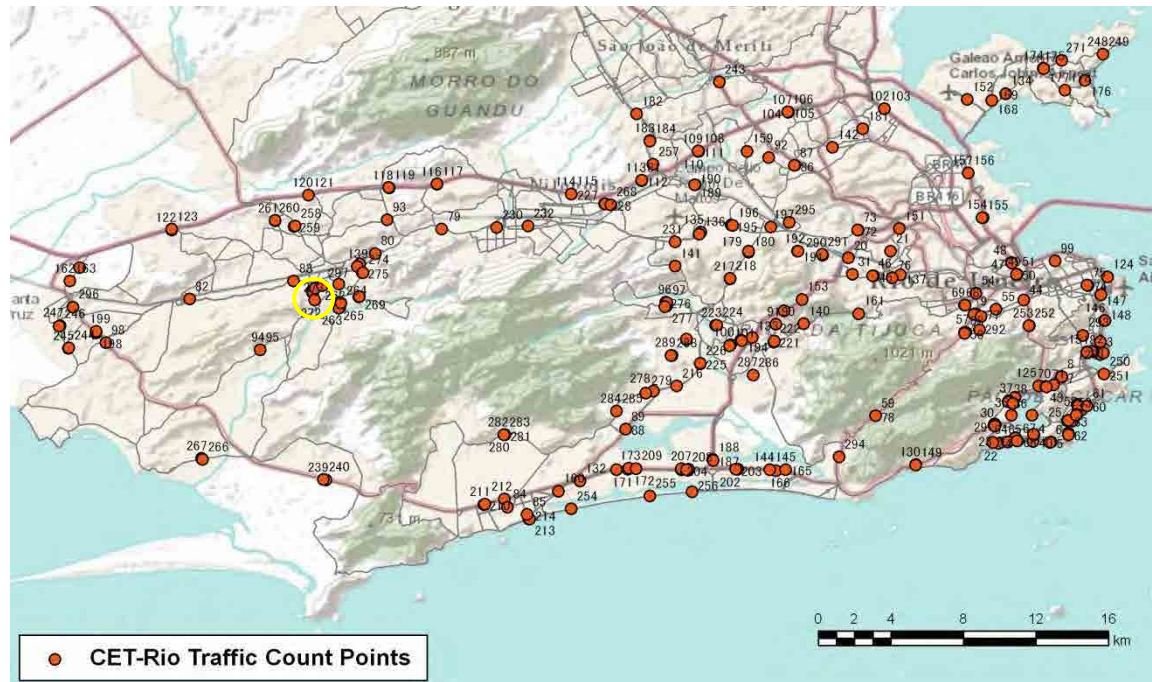

No.	Point	Towards
273	Estrada do Monteiro, proximo ao n° 420	Centro de Campo Grande

[Location]