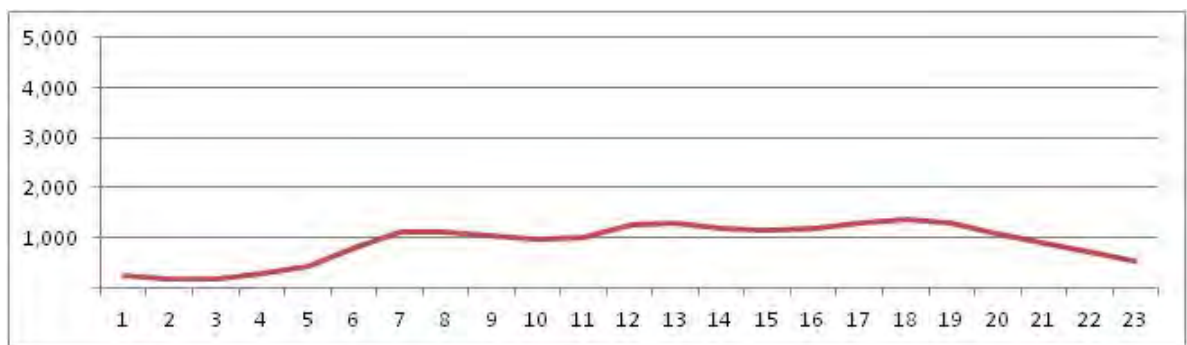

[Weekday]

[Weekend]

No.	Point	Towards
142	Av. Bras de Pina, em frente ao nº 1345	Penha

[Location]

[Weekday]

[Weekend]

No.	Point	Towards
143	Av.Epitáfio Pessoa	Leblon

[Location]