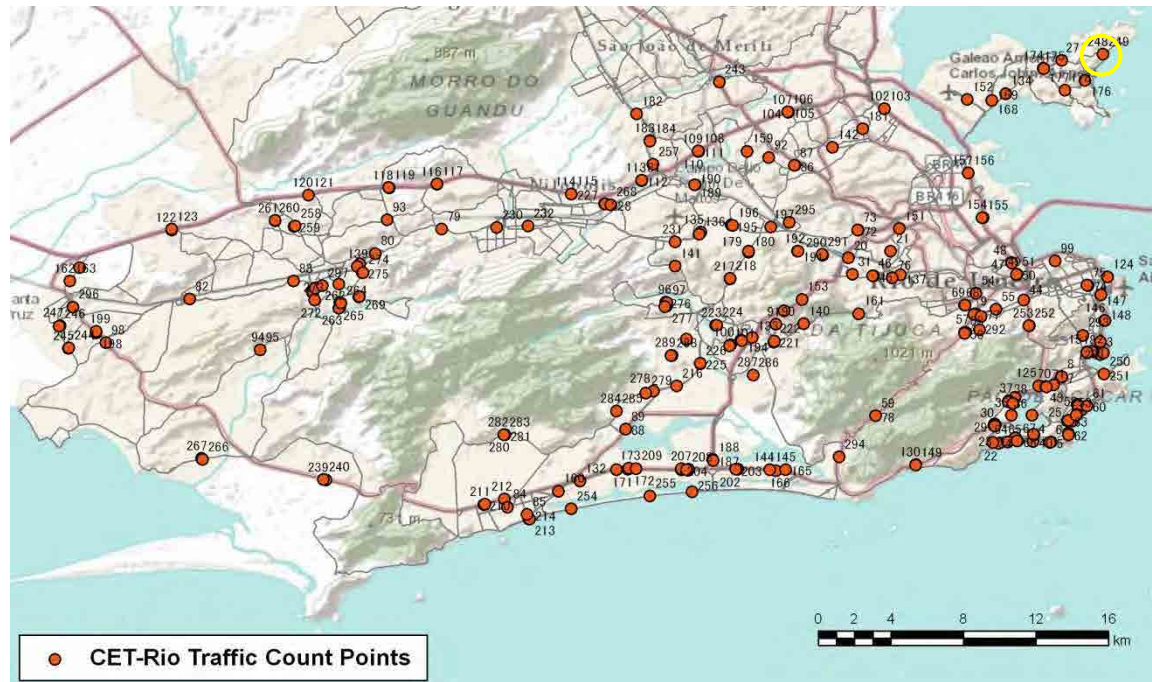

[Location]

[Weekday]

[Weekend]

No.	Point	Towards
250	Av. Pasteur, em frente ao nº 350	Praia Vermelha

[Location]

[Weekday]

[Weekend]

No.	Point	Towards
251	Av. Pasteur, em frente ao nº 350	Praia de Botafogo