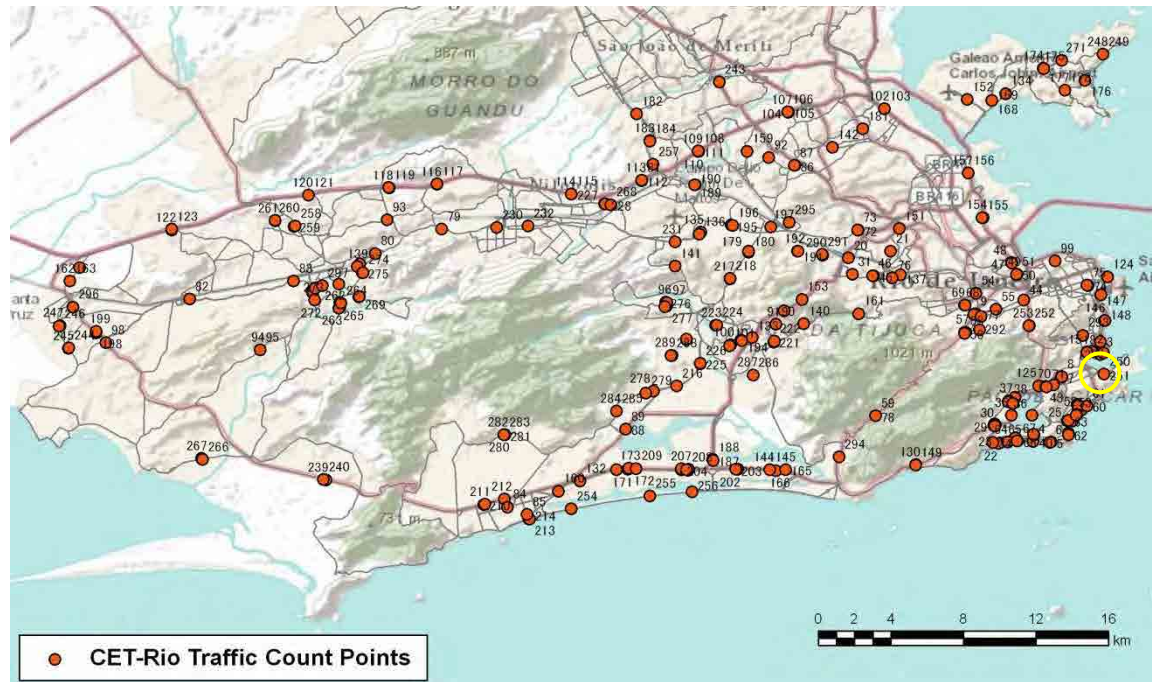

[Location]

[Weekday]

[Weekend]

No.	Point	Towards
250	Av. Pasteur, em frente ao nº 350	Praia Vermelha

[Location]

[Weekday]

[Weekend]

No.	Point	Towards
251	Av. Pasteur, em frente ao nº 350	Praia de Botafogo