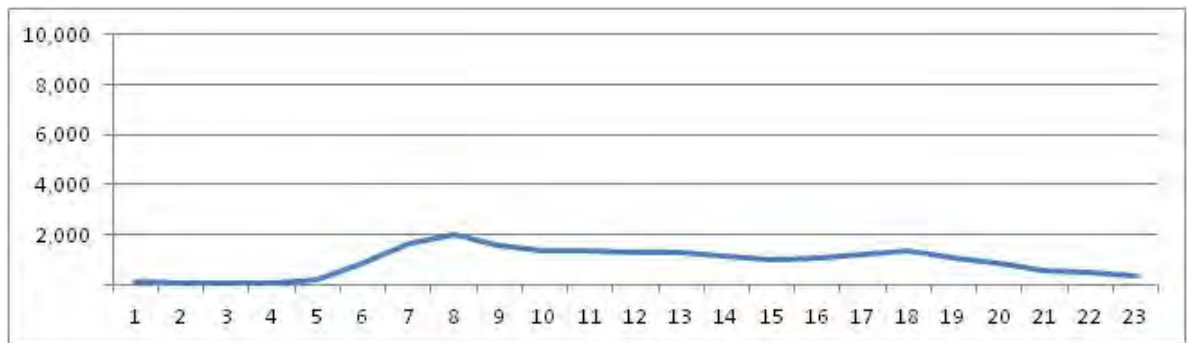

No.	Point	Towards
62	Av Atlântica próx. n°3846	Ipanema

[Location]

[Weekday]

[Weekend]

No.	Point	Towards
63	Av Atlântica próx. n°3880	Leme

[Location]

[Weekday]

[Weekend]