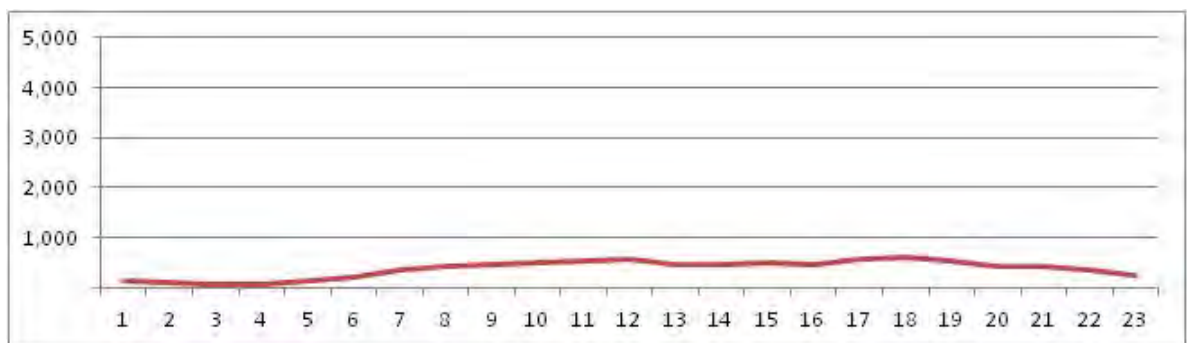

No.	Point	Towards
94	Est. do Magarca, prox ao n. 1781	Av. das Américas

[Location]

[Weekday]

[Weekend]

No.	Point	Towards
95	Est. do Magarca, prox ao n. 1781	Est. do Monteiro

[Location]

[Weekday]

[Weekend]