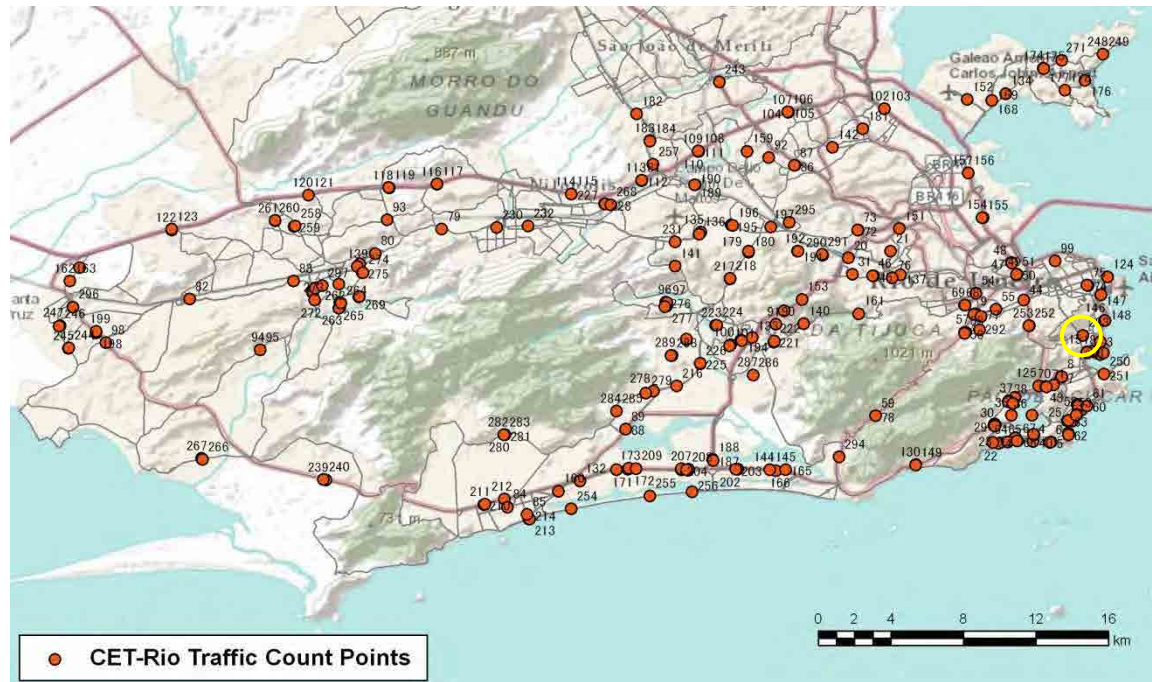

[Location]

[Weekday]

[Weekend]

No.	Point	Towards
294	Rua Dom Rosalvo Costa Rego, em frente ao nº 146	Recreio

[Location]

[Weekday]

[Weekend]

No.	Point	Towards
295	Rua Itamarati, próximo à Rua Cândida Bastos	Madureira