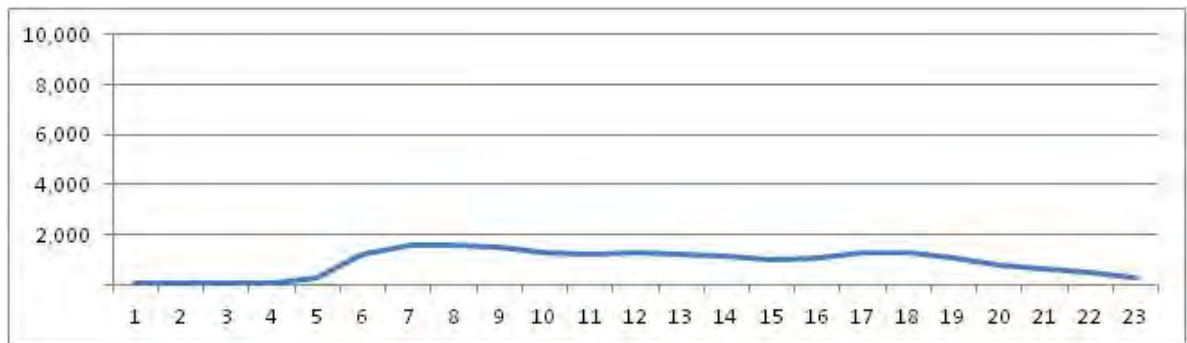

[Location]

[Weekday]

[Weekend]

No.	Point	Towards
252	Av. Paulo de Frontin, próximo ao n° 742	Túnel Rebouças

[Location]

[Weekday]

[Weekend]

No.	Point	Towards
253	Av. Paulo de Frontin, próximo ao n° 763	Rio Comprido