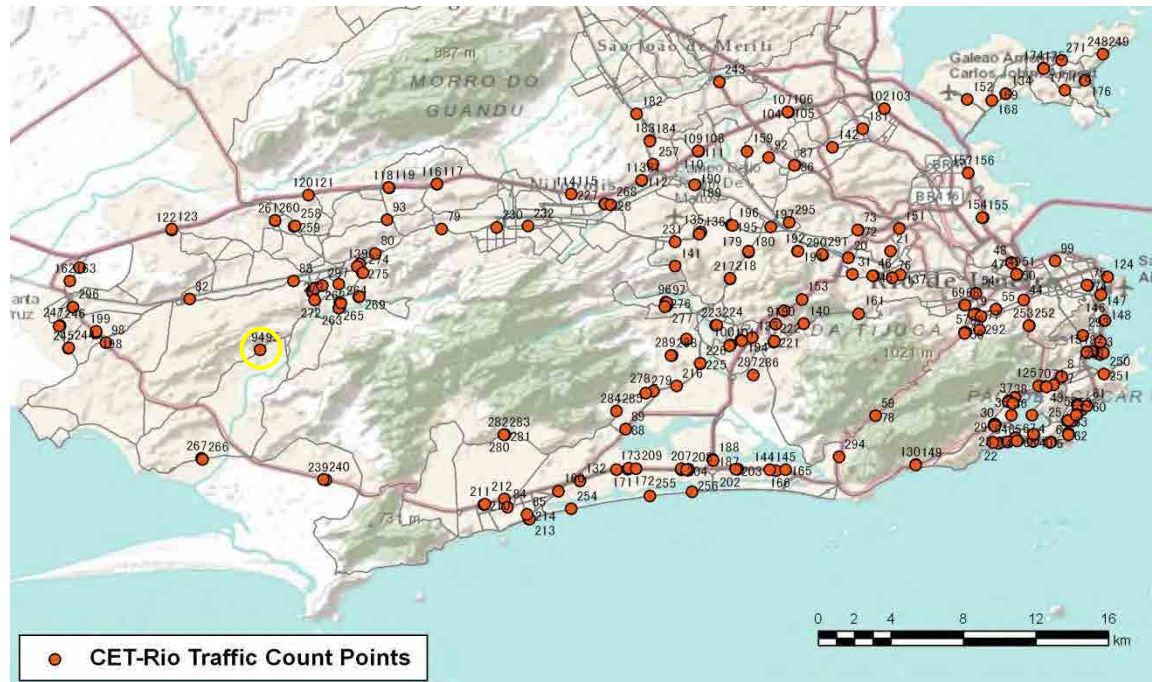

No.	Point	Towards
90	Est. do Pau Ferro, prox ao n 893	Linha Amarela

[Location]

[Weekday]

[Weekend]

No.	Point	Towards
91	Est. do Pau Ferro, prox ao n 893	Est. do Guanumbi

[Location]

[Weekday]

[Weekend]

No.	Point	Towards
92	Est. Barro Vermelho, prox n 1468	Colégio

[Location]

[Weekday]

[Weekend]

No.	Point	Towards
93	Estr da Posse, próx n. 1.168	Av. Brasil

[Location]

[Weekday]

[Weekend]

No.	Point	Towards
94	Est. do Magarca, prox ao n. 1781	Av. das Américas

[Location]

[Weekday]

[Weekend]

No.	Point	Towards
95	Est. do Magarca, prox ao n. 1781	Est. do Monteiro

[Location]

[Weekday]

[Weekend]

No.	Point	Towards
96	Estrada dos Mananciais, prox. n. 1.132	Est. do Engenho Velho

[Location]

[Weekday]

[Weekend]

No.	Point	Towards
97	Estrada dos Mananciais, prox. n. 1.132	Est. da Soca

[Location]

[Weekday]