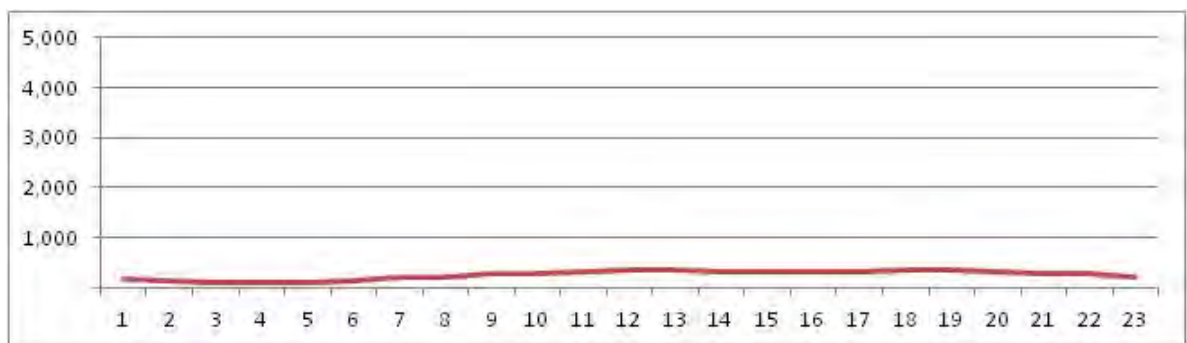

No.	Point	Towards
253	Av. Paulo de Frontin, próximo ao n° 763	Rio Comprido

[Location]

[Weekday]

[Weekend]