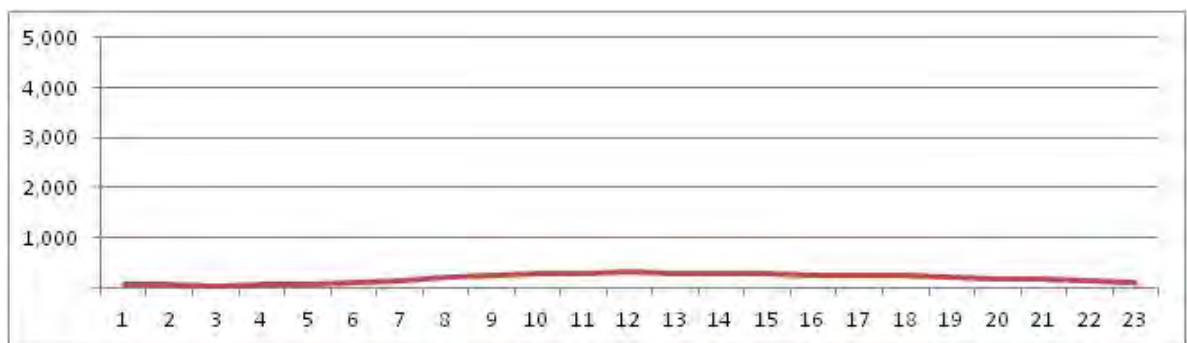

No.	Point	Towards
267	Estrada da Matriz, próximo ao n.2.440	Pedra de Guaratiba

[Location]

[Weekday]

[Weekend]