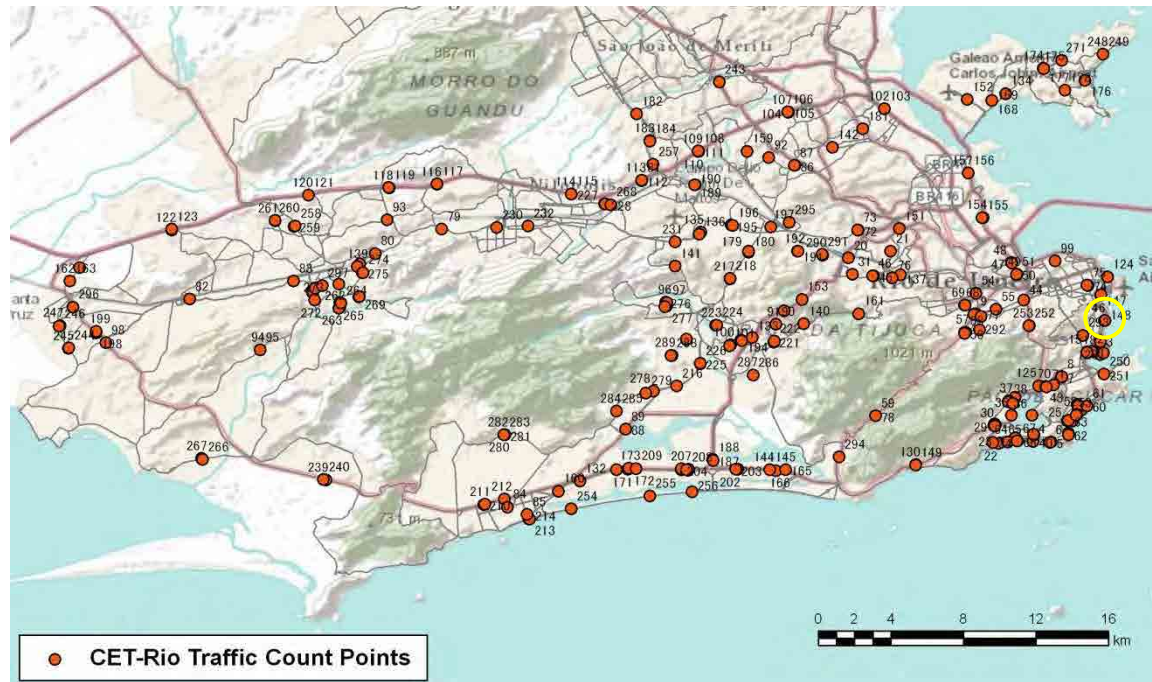

[Weekday]

[Weekend]

No.	Point	Towards
126	Infante Dom Henrique, Km2,7	Zona Sul

[Location]

[Weekday]

[Weekend]

No.	Point	Towards
127	Av Rui Barbosa, próx. n°566	Centro

[Location]