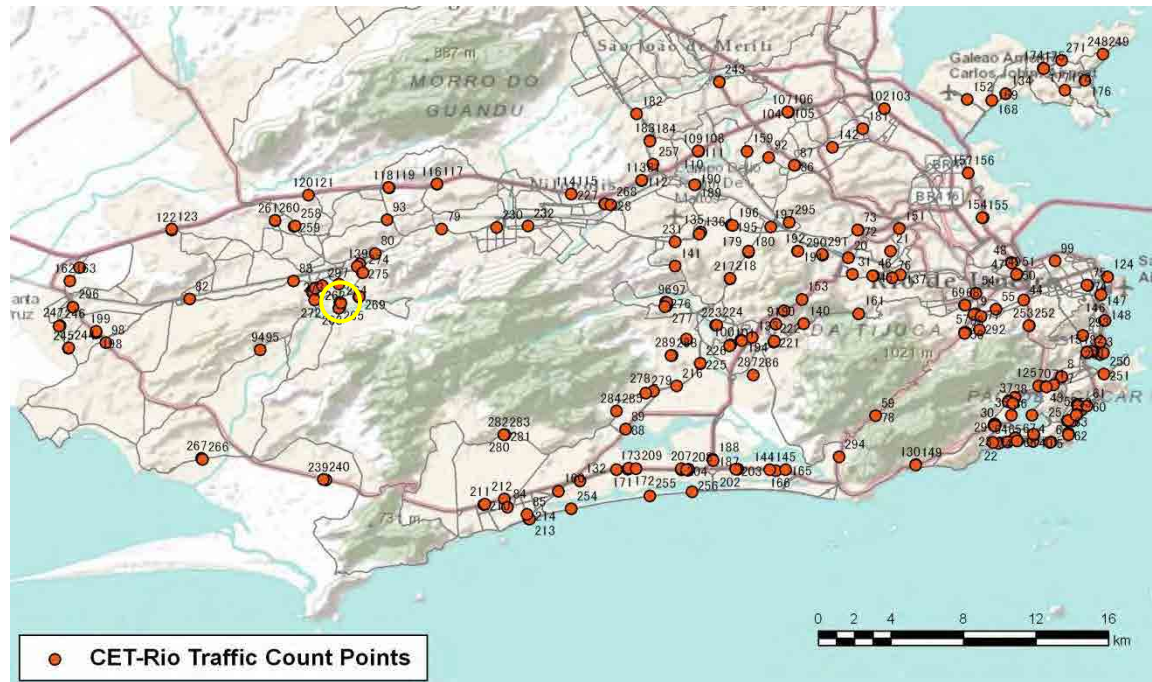

[Location]

[Weekday]

[Weekend]

No.	Point	Towards
264	Estrada da Cachamorra em frente ao n° 716	Bangu

[Location]

[Weekday]

[Weekend]

No.	Point	Towards
265	Estrada da Cachamorra em frente ao nº 716	Barra da Tijuca