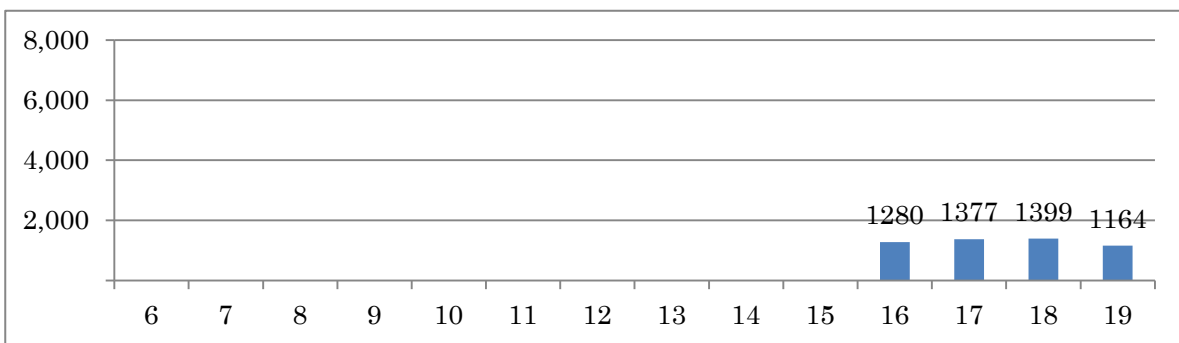

[001 - Barra]