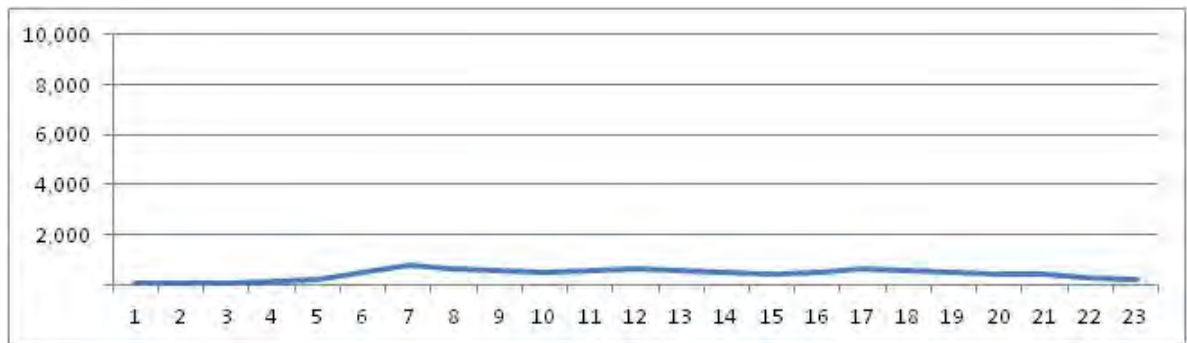

No.	Point	Towards
269	Estrada do Cabuçu, próximo ao n° 1.975	Estr. do Pré

[Location]

[Weekday]

[Weekend]