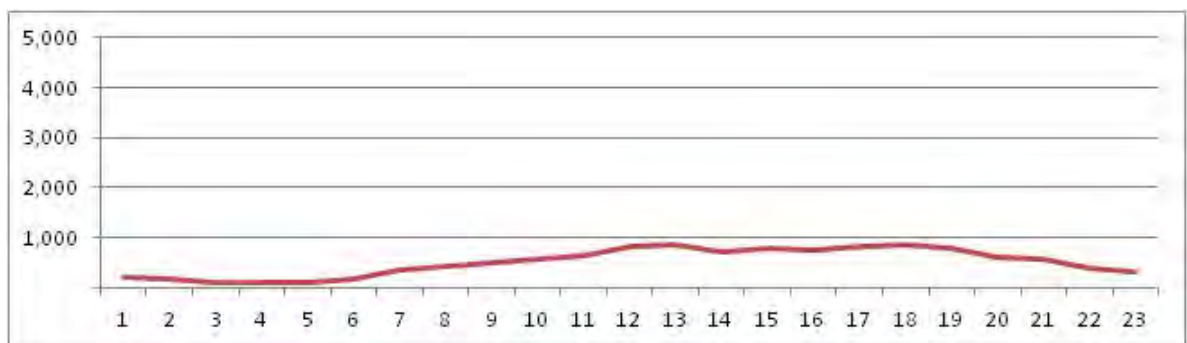

No.	Point	Towards
140	Est. dos Tres Rios - Prox. n.2.702	Jacarepaguá

[Location]

[Weekday]

[Weekend]