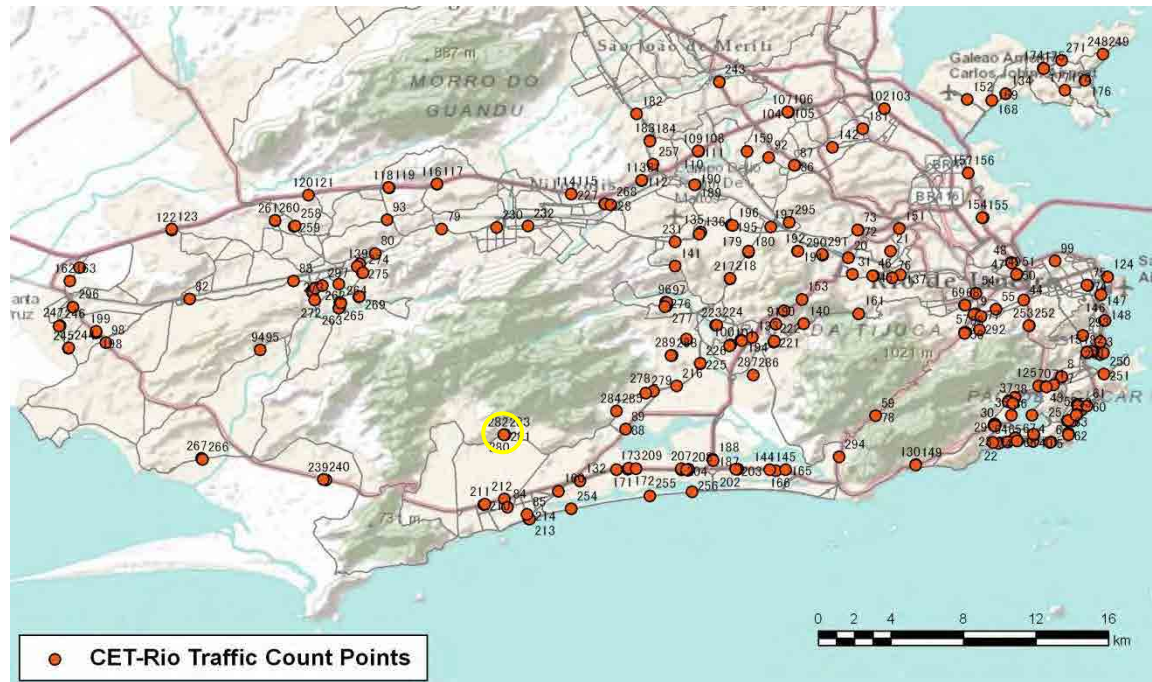

No.	Point	Towards
283	Estrada dos Bandeirantes, próximo ao nº 16.293	Taquara

[Location]