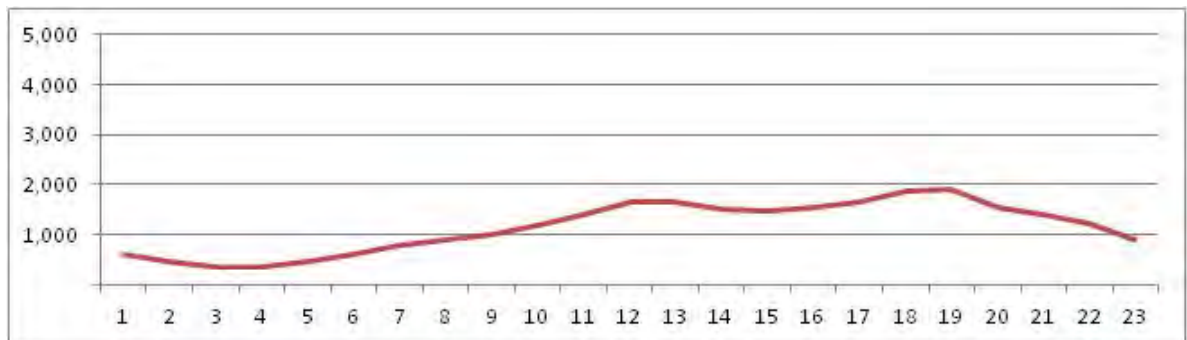

[Weekday]

[Weekend]

No.	Point	Towards
134	Est. do Galeão - Prox. n. 4.100	Ilha

[Location]

[Weekday]

[Weekend]

No.	Point	Towards
135	Av. Jambeiro, próx. 620	V.Valqueire

[Location]