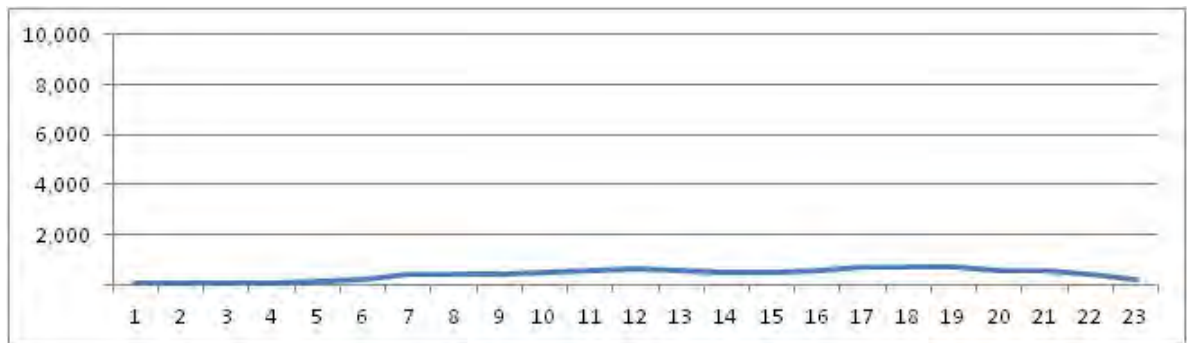

No.	Point	Towards
270	Estrada do Cabuçu, próximo ao n° 1.975	Estr. do Viegas

[Location]

[Weekday]

[Weekend]