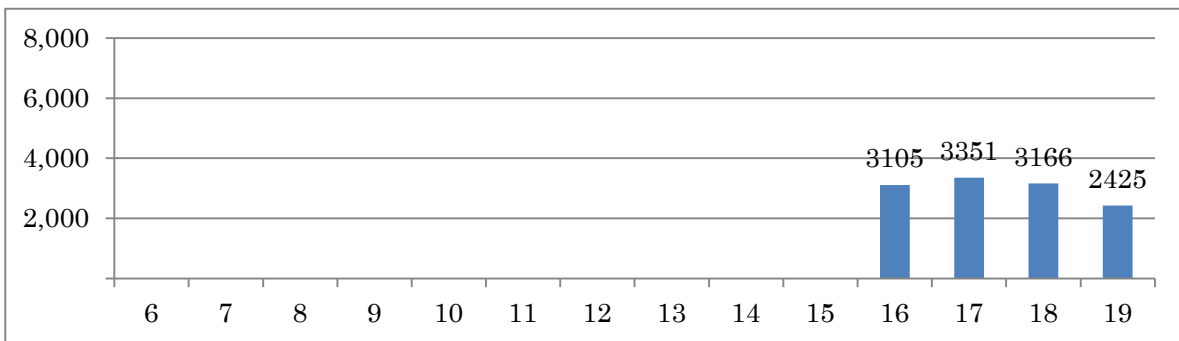

[2PC - Barra]