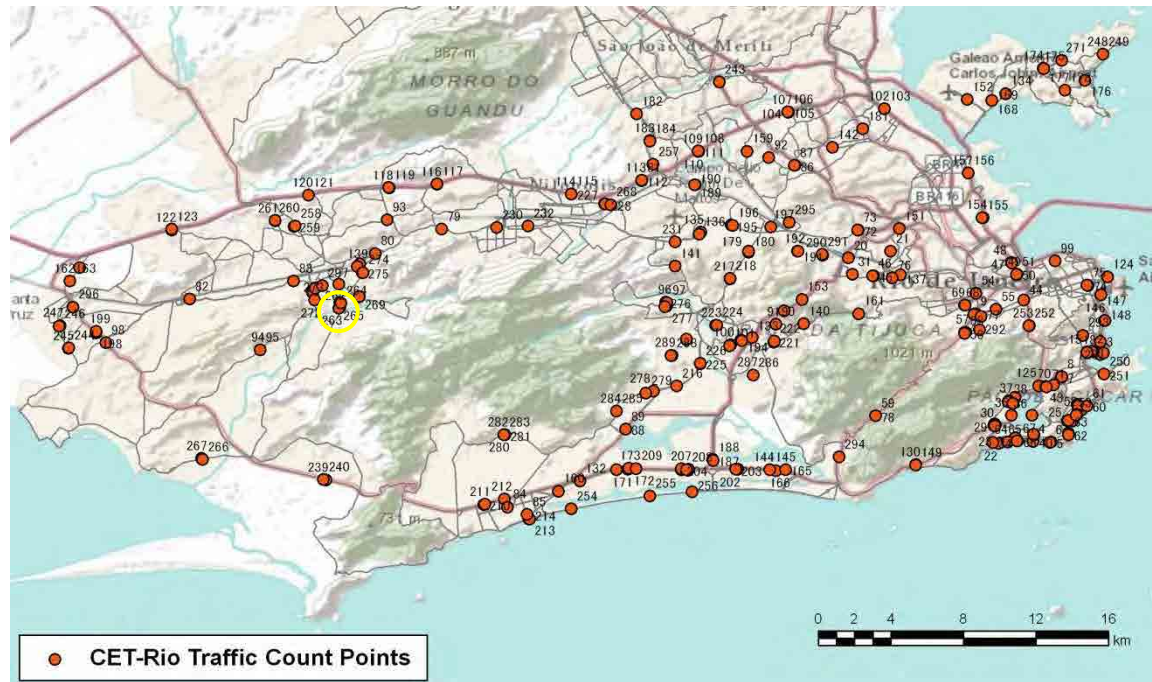

[Location]

[Weekday]

[Weekend]

No.	Point	Towards
264	Estrada da Cachamorra em frente ao n° 716	Bangu

[Location]

[Weekday]

[Weekend]

No.	Point	Towards
265	Estrada da Cachamorra em frente ao nº 716	Barra da Tijuca