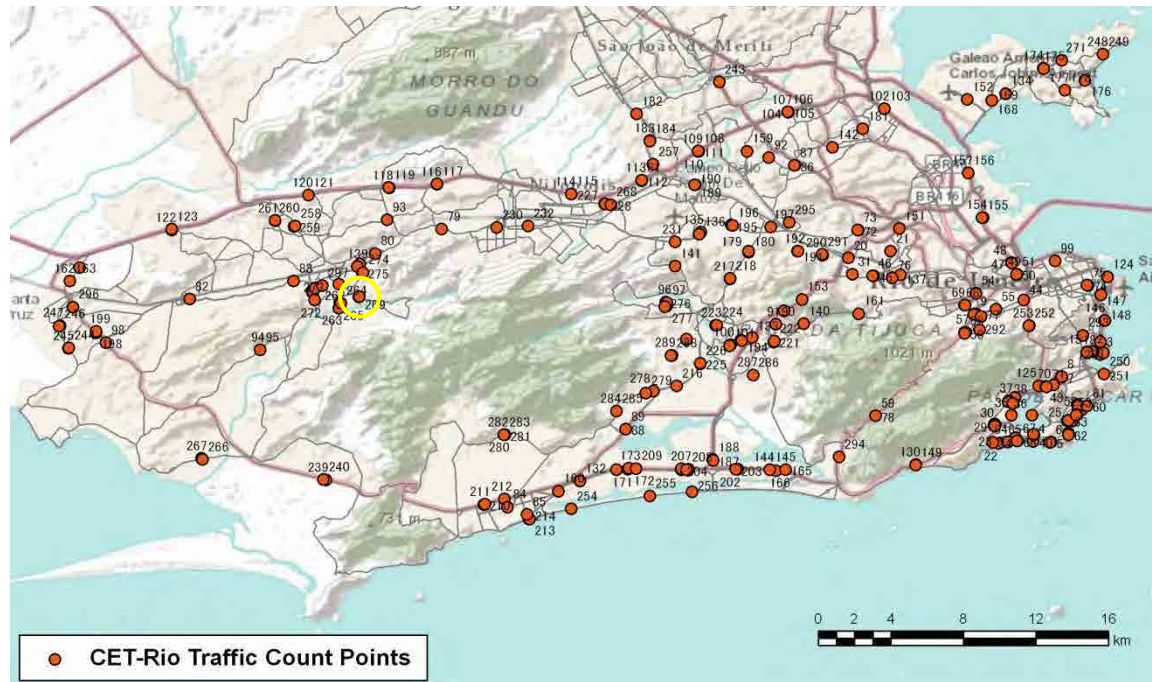

No.	Point	Towards
269	Estrada do Cabuçu, próximo ao n° 1.975	Estr. do Pré

[Location]