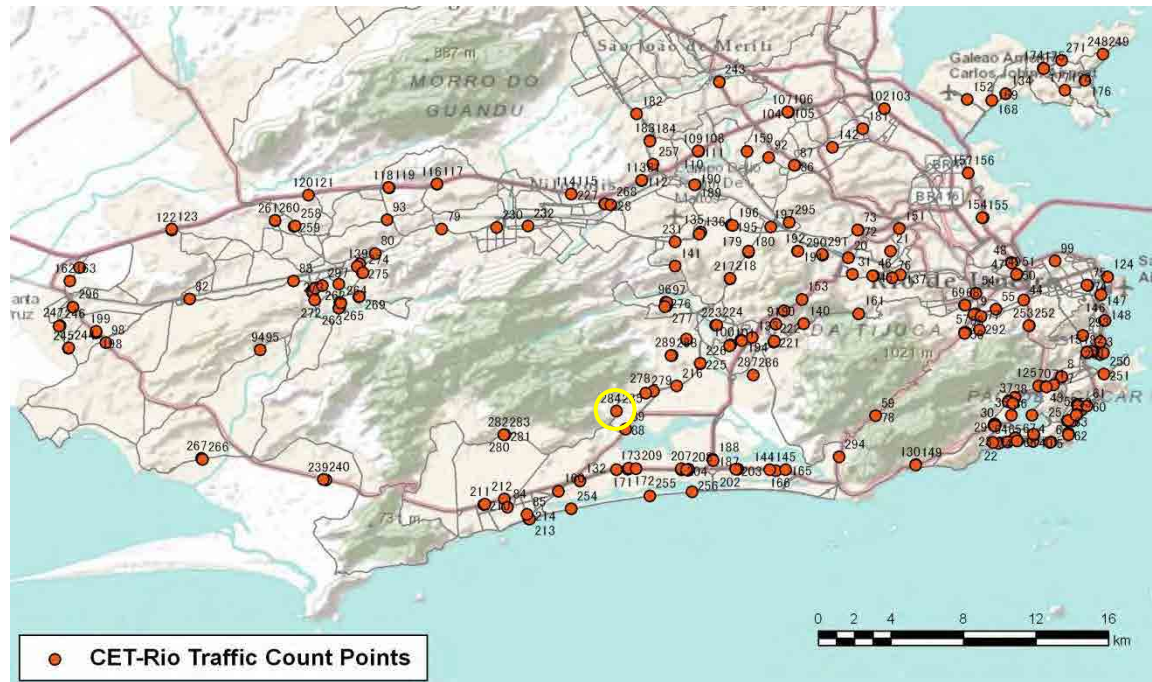

[Location]

[Weekday]

[Weekend]

No.	Point	Towards
284	Estrada dos Bandeirantes, próximo ao nº 8100	BARRA

[Location]

[Weekday]

[Weekend]

No.	Point	Towards
285	Estrada dos Bandeirantes, próximo ao n° 8100	JACAREPAGUA