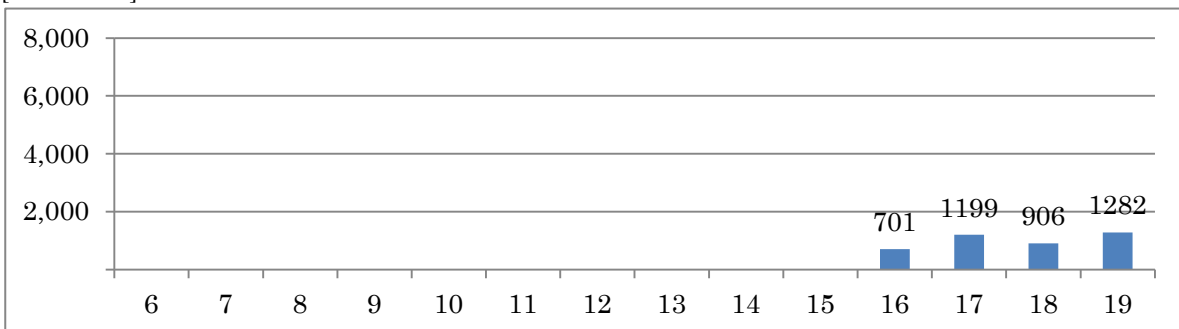

[Location]

[001 - Av. das Américas]

[002 - Av. Ayrton Senna]

Post	Local	Volumetric count	
		Date	Duration
4	AvAlfredoBaltazardaSilveira	22/09/2011	16:00- 19:59

[Location]

[001 - Av. das Américas]

[2PM - Barra]