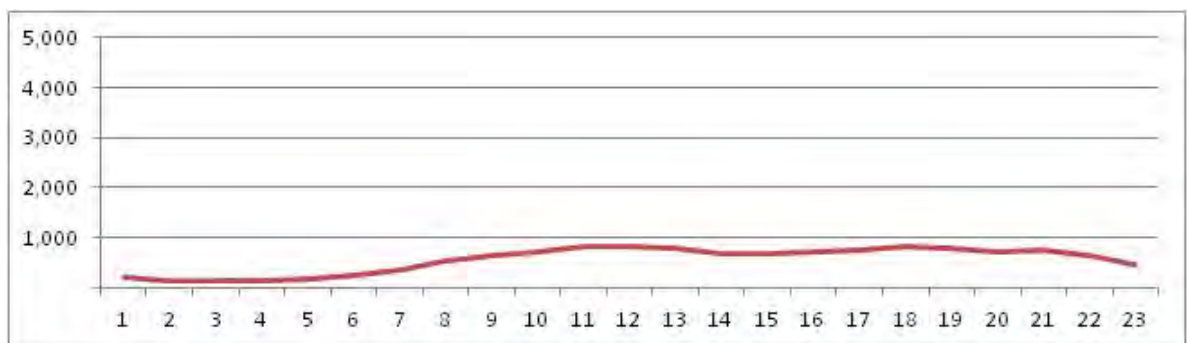

No.	Point	Towards
92	Est. Barro Vermelho, prox n 1468	Colégio

[Location]

[Weekday]

[Weekend]

No.	Point	Towards
93	Estr da Posse, próx n. 1.168	Av. Brasil

[Location]

[Weekday]

[Weekend]