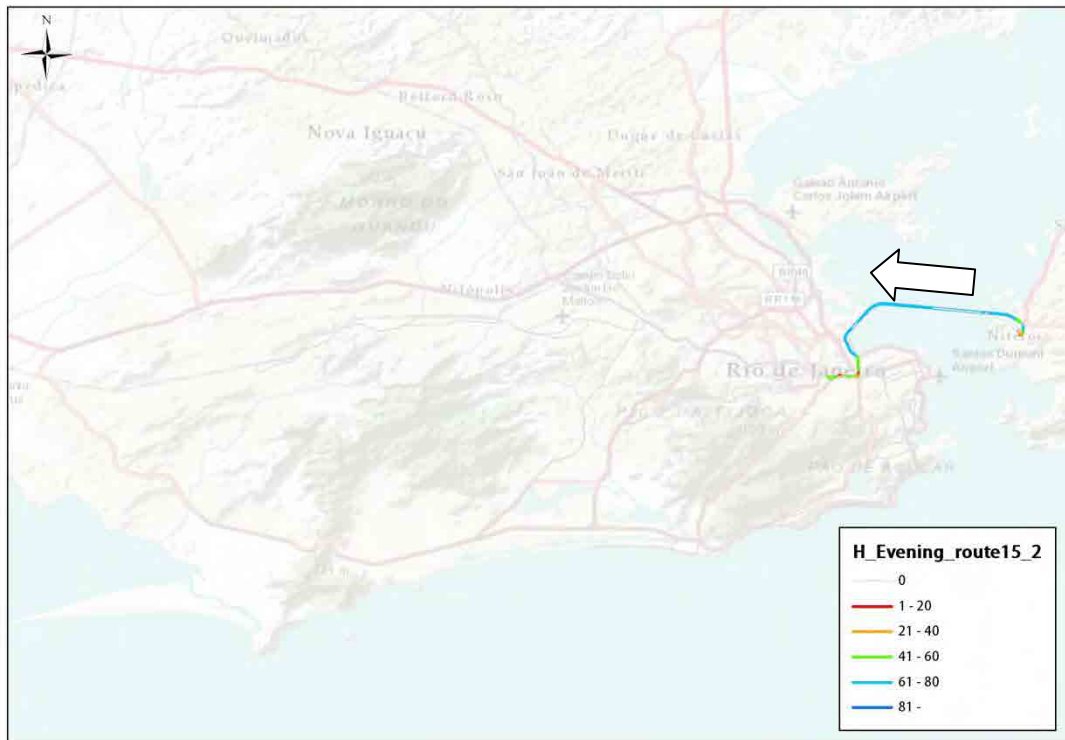

Direction 2