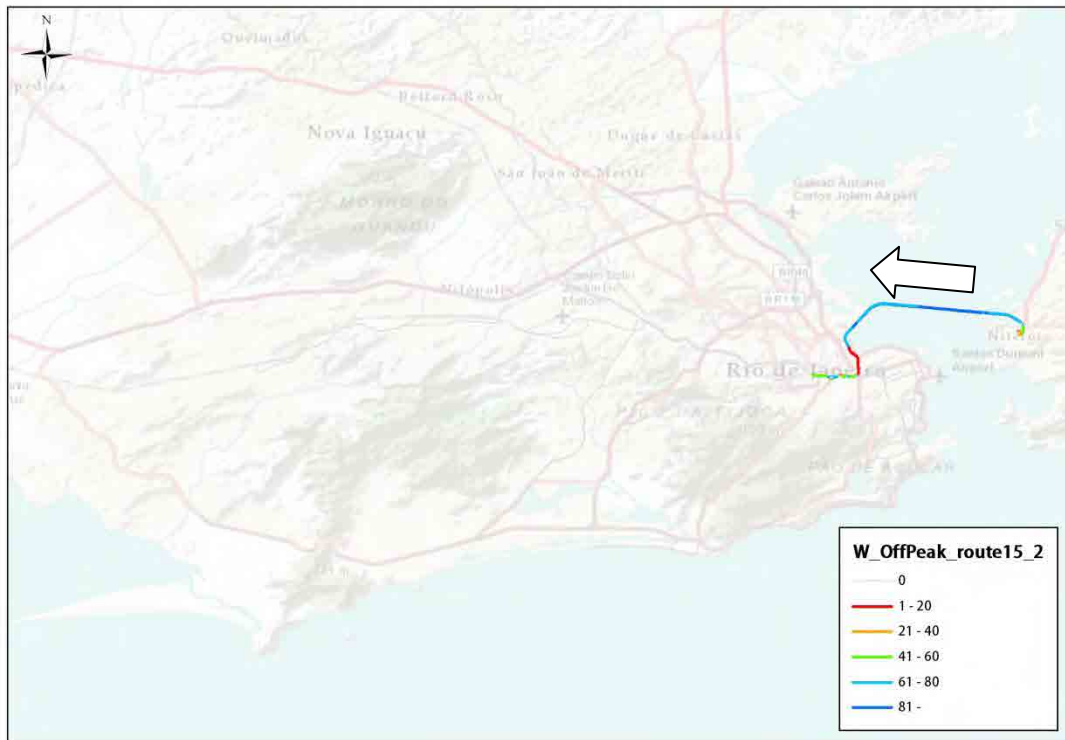

Direction 1

Direction 2

Route	Direction	Start	Goal	Main Road	Distance(km)
14	14-1	Around Maracana Stadium	Deodoro Station	R. Joao Vicente, Av. Amaro Cavalcanti	19
	14-2	Deodoro Station	Around Maracana Stadium		21

Direction 1

Direction 2

Route	Direction	Start	Goal	Main Road	Distance(km)
15	15-1	Around Maracana Stadium	Praca Dez de Novembro	Av. Pst. Martin Luther King Junior	17
	15-2	Praca Dez de Novembro	Around Maracana Stadium		18

Direction 1

Direction 2

[Evening Peak]

Route	Direction	Start	Goal	Main Road	Distance(km)
1	1-1	Cidade da Musica	Palácio das Exposições	Linha Amarela, Rio-Niteroi	30
	1-2	Palácio das Exposições	Cidade da Musica		31