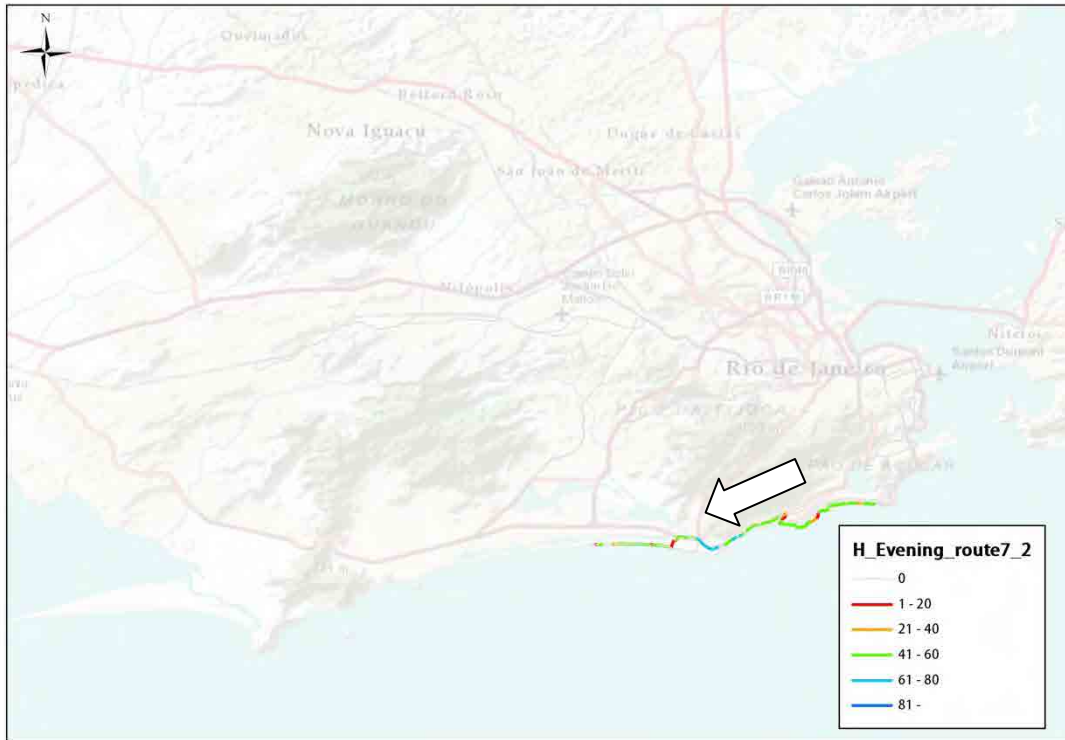

Direction 2