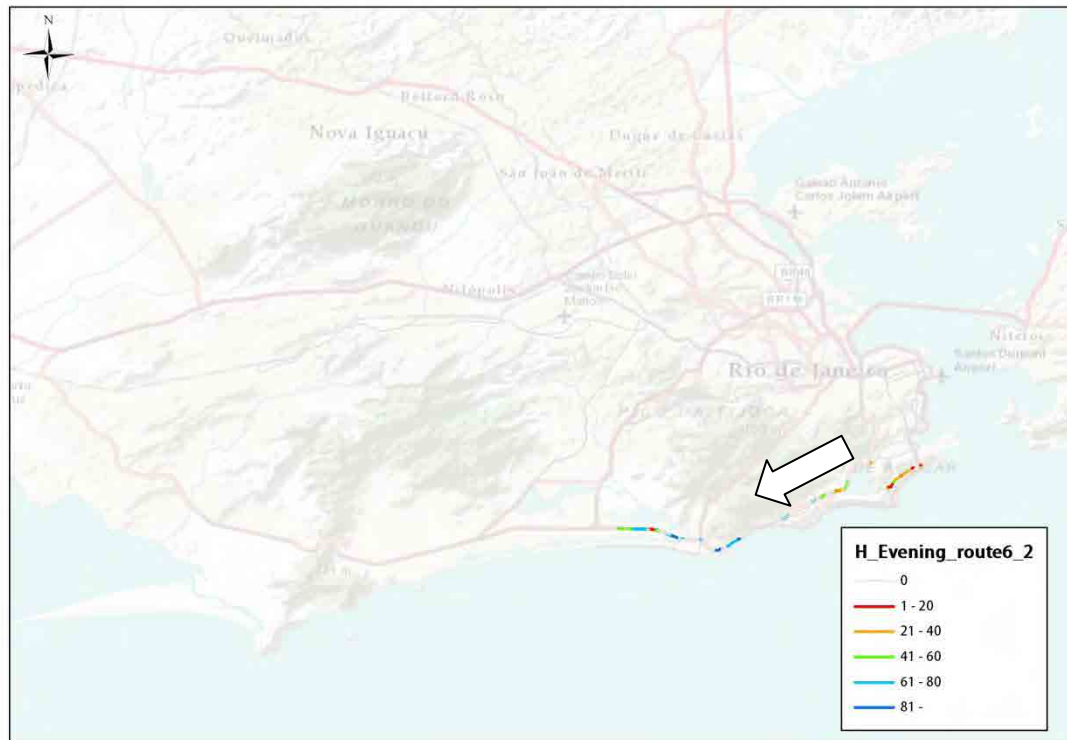

Direction 2