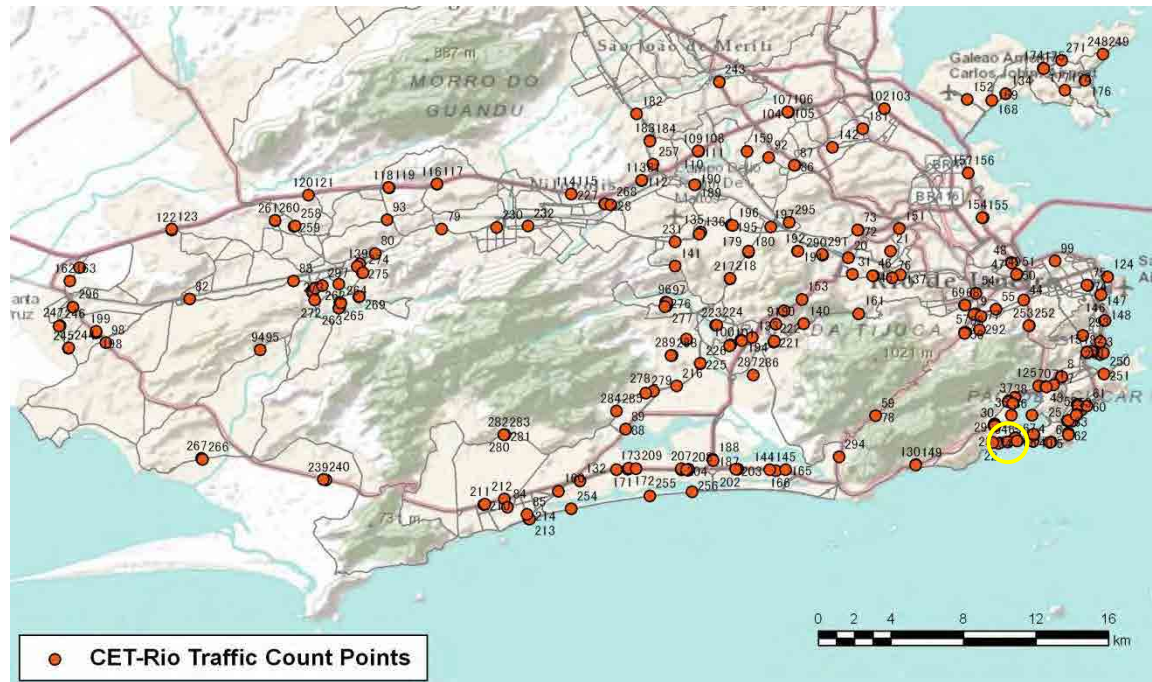

[Location]

[Weekday]

[Weekend]

No.	Point	Towards
33	Av Borges de Medeiros proximo ao n179	

[Location]

[Weekday]

[Weekend]

No.	Point	Towards
34	Av Gal San Martin proximo ao n1159	