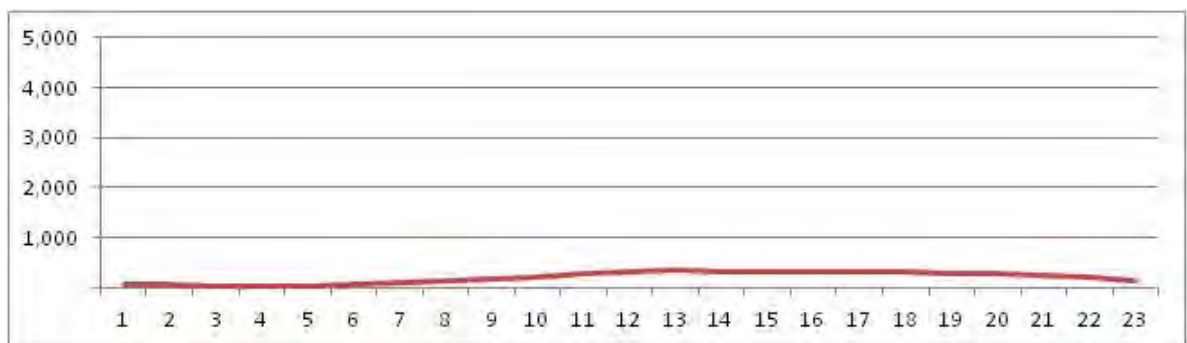

[Location]

[Weekday]

[Weekend]

No.	Point	Towards
33	Av Borges de Medeiros proximo ao n179	

[Location]

[Weekday]

[Weekend]

No.	Point	Towards
34	Av Gal San Martin proximo ao n1159	