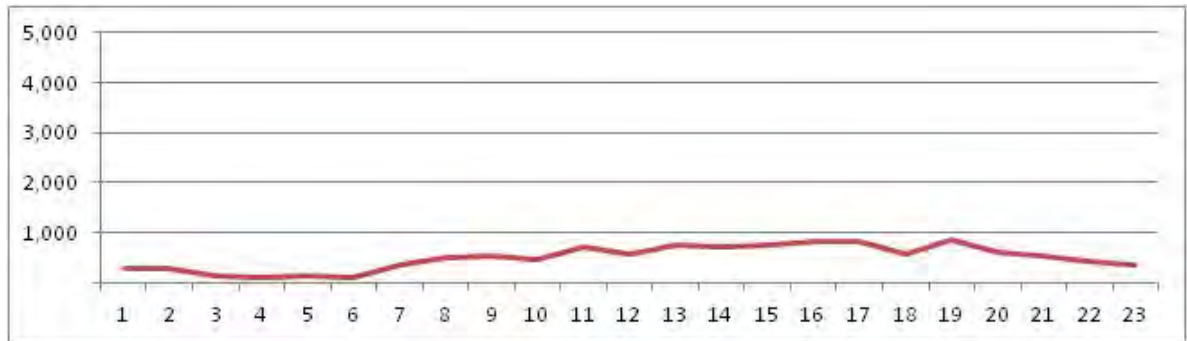

[Location]

[Weekday]

[Weekend]

No.	Point	Towards
23	Av Defin Moreira prox n900	Ipanema

[Location]

[Weekday]

[Weekend]

No.	Point	Towards
24	Av N. S. de Copacabana prox ao n956	