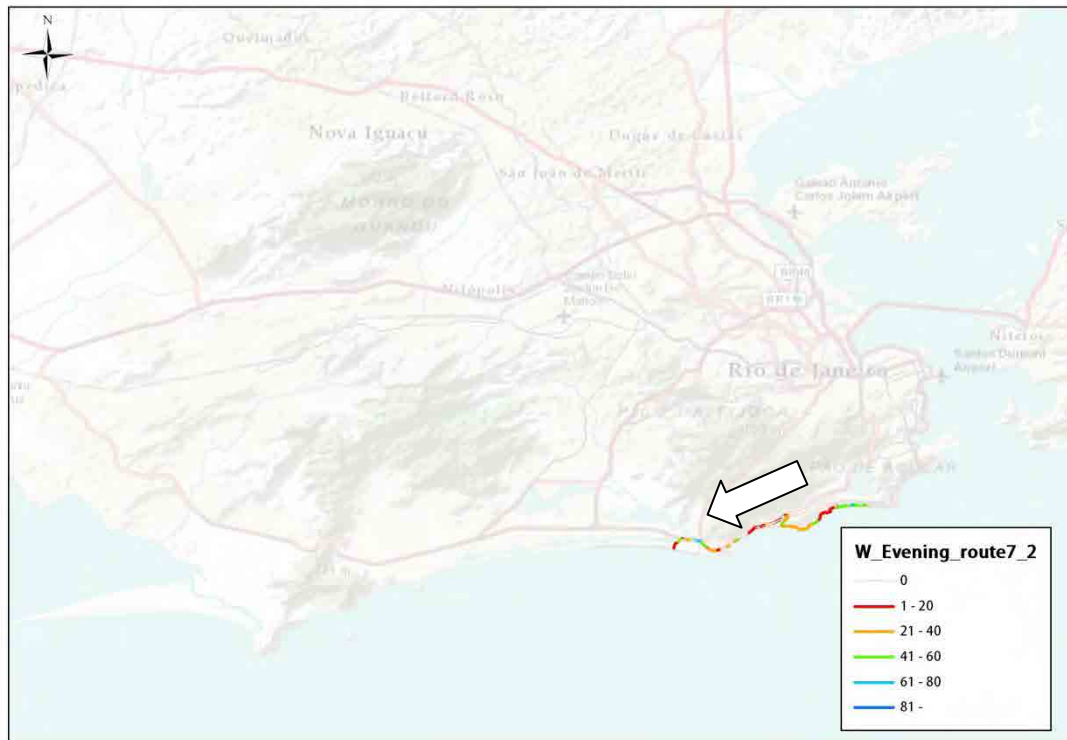

Direction 2