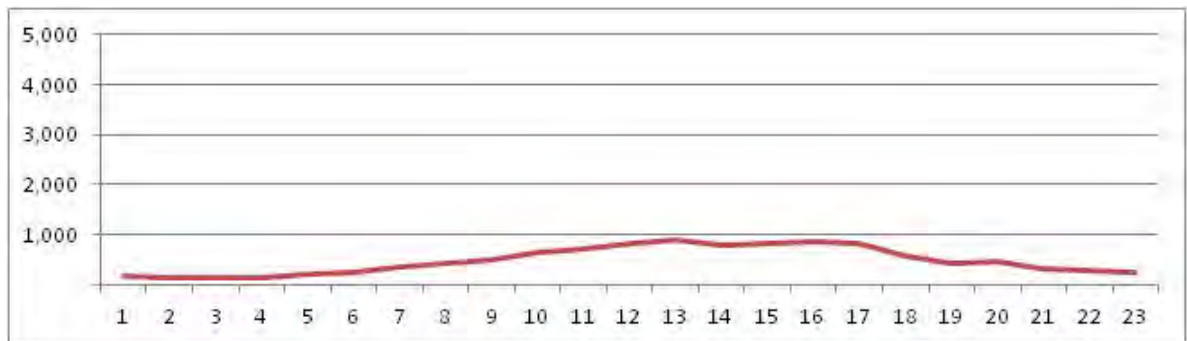

CET-Rio os Dados da Contagem de Tráfego

No.	Point	Towards
1	Av. OswaldoCruz proxPca Nicaragua	Botafogo

[Location]

[Weekday]

[Weekend]