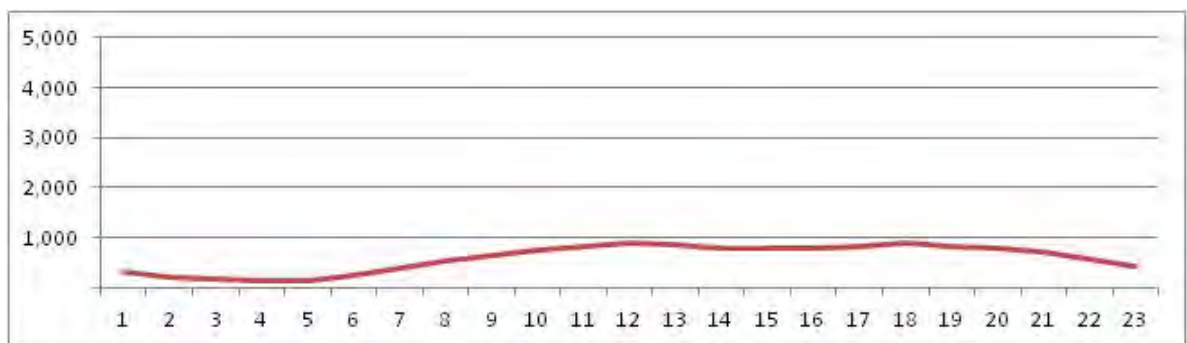

[Location]

[Weekday]

[Weekend]

No.	Point	Towards
31	Rua Dias da Cruz proximo ao n827	

[Location]

[Weekday]

[Weekend]

No.	Point	Towards
32	Av Gal San Martin prox. Av Borges de Medeiros	