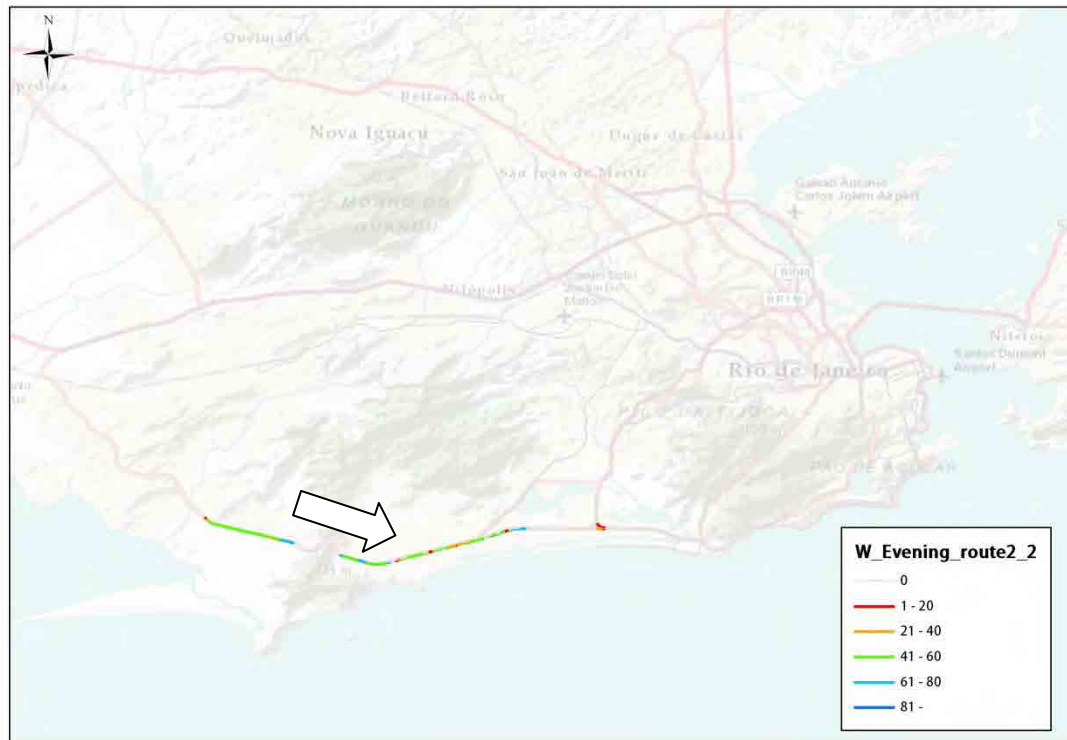

Direction 2