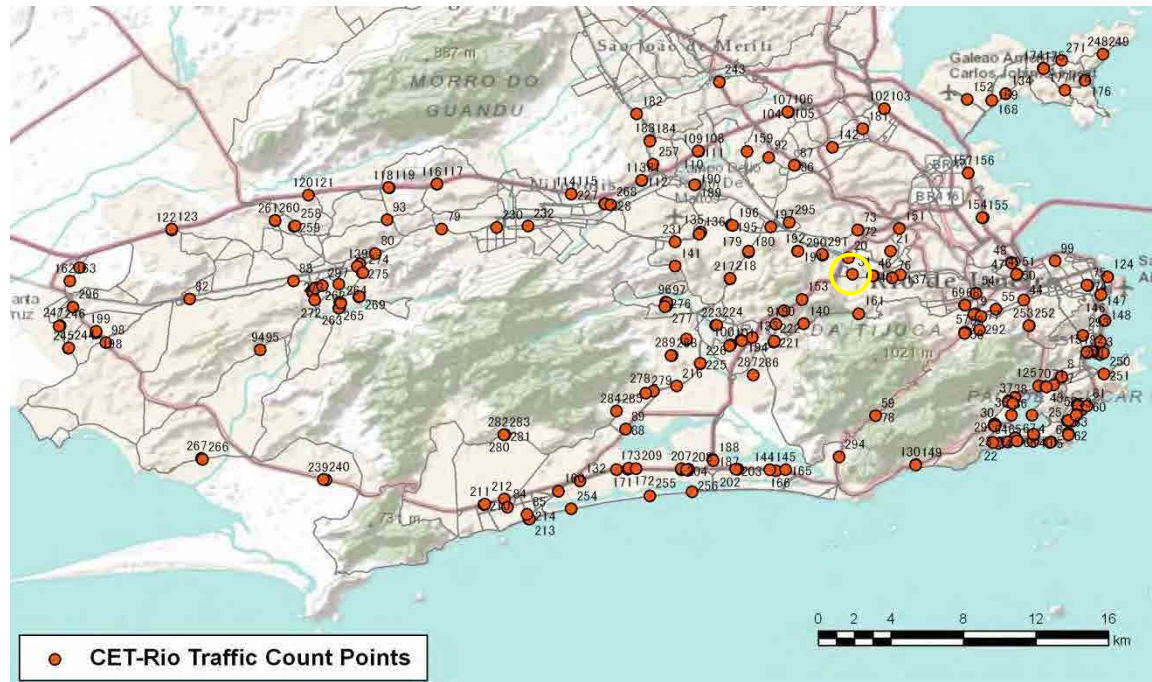

[Location]

[Weekday]

[Weekend]

No.	Point	Towards
31	Rua Dias da Cruz proximo ao n827	

[Location]

[Weekday]

[Weekend]

No.	Point	Towards
32	Av Gal San Martin prox. Av Borges de Medeiros	