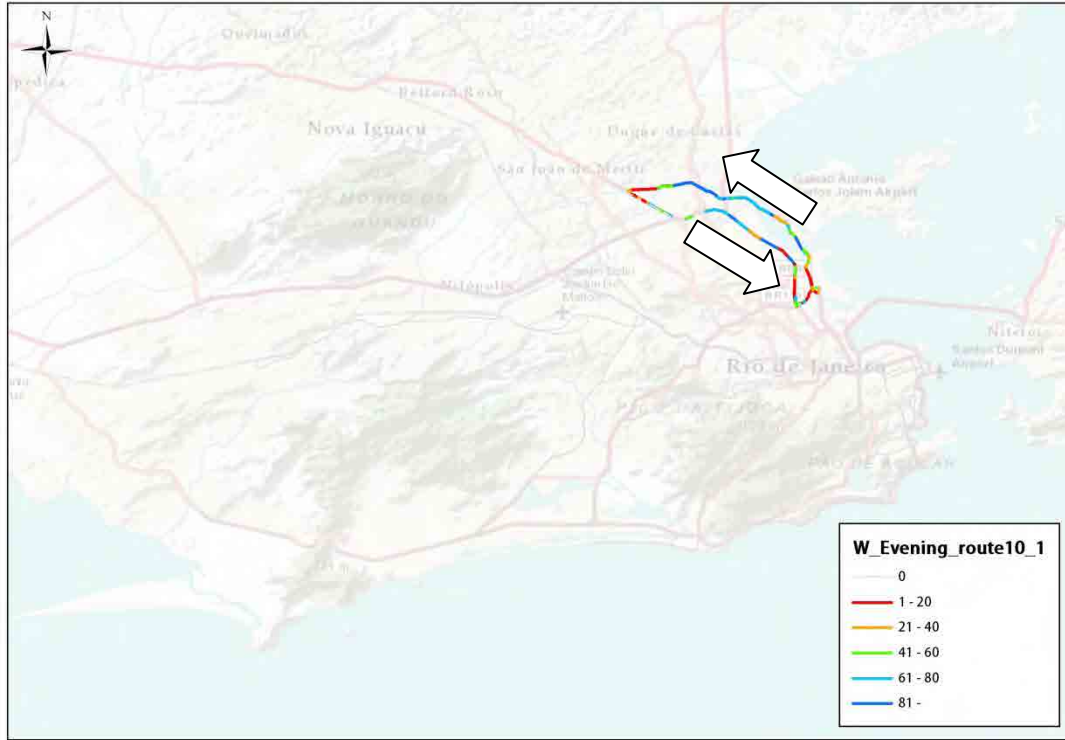

Direction 1

Direction 2

Route	Direction	Start	Goal	Main Road	Distance(km)
9	9-1	Av. Geremário Dantas / Ln. Amarela	Around Maracana Stadium	Av. Menezes Cortes	15
	9-2	Around Maracana Stadium	Av. Geremário Dantas / Ln. Amarela		15

Direction 1

Direction 2

Route	Direction	Start	Goal	Main Road	Distance(km)
10	10-1	Av. Brasil / Rod. Pres. Dutra	Av. Brasil / Rod. Pres. Dutra	Av. Brasil, Linha Vermelha	35
	10-2	Av. Brasil / Rod. Pres. Dutra	Av. Brasil / Rod. Pres. Dutra		31

Direction 1

Direction 2

Route	Direction	Start	Goal	Main Road	Distance(km)
11	11-1	Av. Ataulfo de Paiva / R. Visc. de Albuquerque	Vevd. da Perimetral /Av. Brasil	Av. Ns. de Copacabana, Av. Gen. Justo	21
	11-2	Vevd. da Perimetral /Av. Brasil	Av. Gen. San Martin / R. Visc. de Albuquerque		20