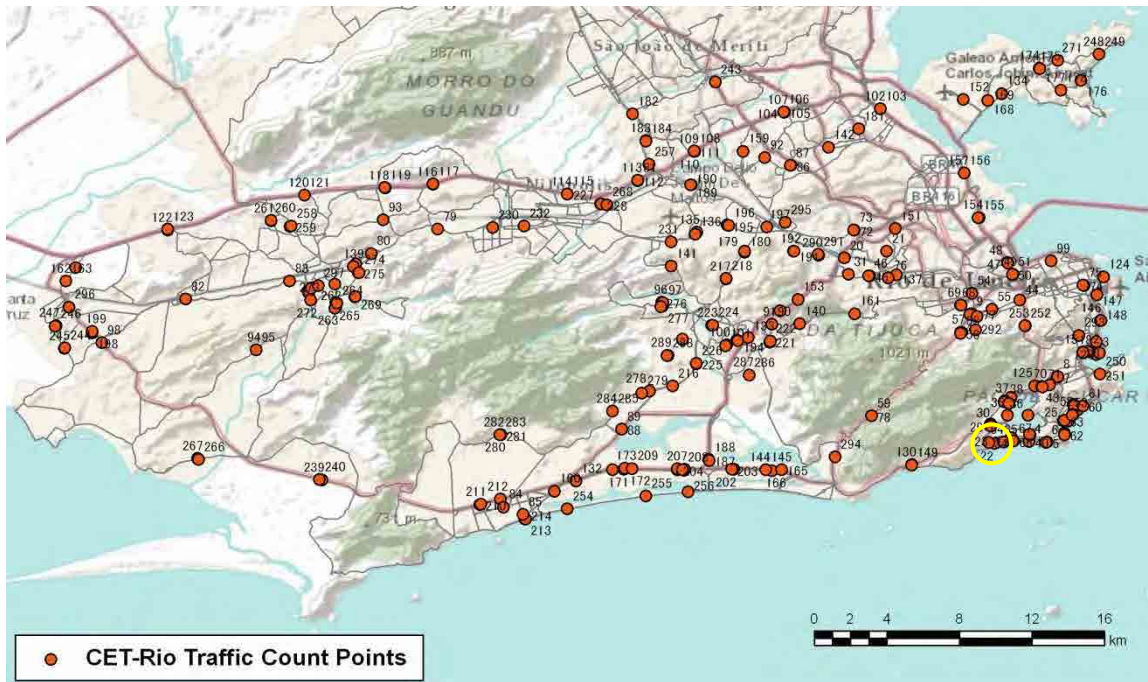

No.	Point	Towards
34	Av Gal San Martin proximo ao n1159	

[Location]