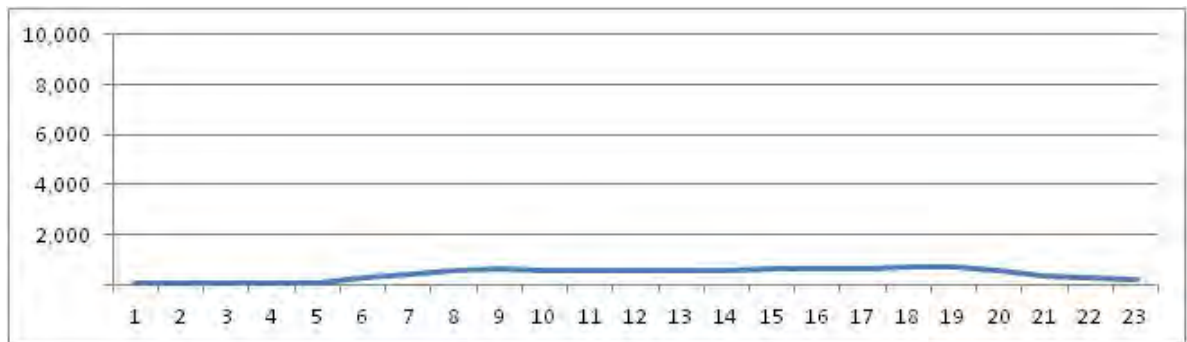

CET-Rio os Dados da Contagem de Tráfego

No.	Point	Towards
1	Av. OswaldoCruz proxPca Nicaragua	Botafogo

[Location]

[Weekday]

[Weekend]