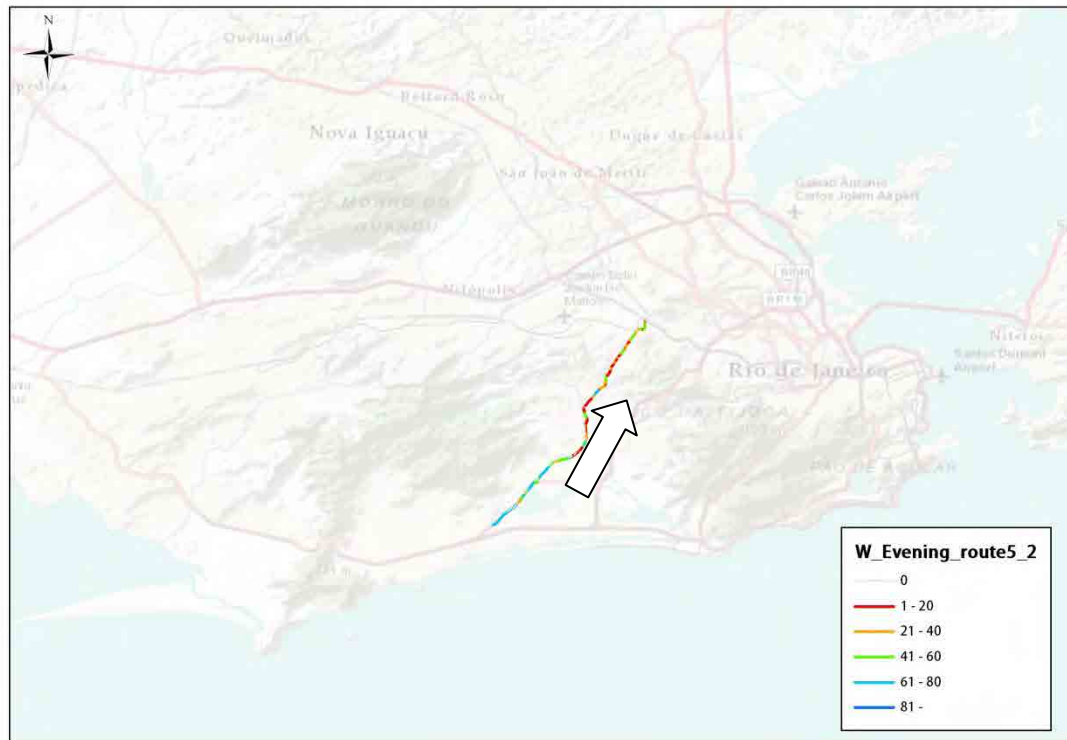

Direction 1

Direction 2

Route	Direction	Start	Goal	Main Road	Distance(km)
5	5-1	R. Dominges Lopes / R. Joao Vicente	Av. Salvador Allende / Av. das Americas	Av. Salvador Allende, Av. Nelson Cardoso	19
	5-2	Av. Salvador Allende / Av. das Americas	R. Dominges Lopes / R. Joao Vicente		20

Direction 1

Direction 2

Route	Direction	Start	Goal	Main Road	Distance(km)
6	6-1	Barra Square Shoppin Center	Av. Atlantica / Av. Prca. Isabel	Av. das Americas, Estr. Lagoa Barra	21
	6-2	Av. Atlantica / Av. Prca. Isabel	Barra Square Shoppin Center		22