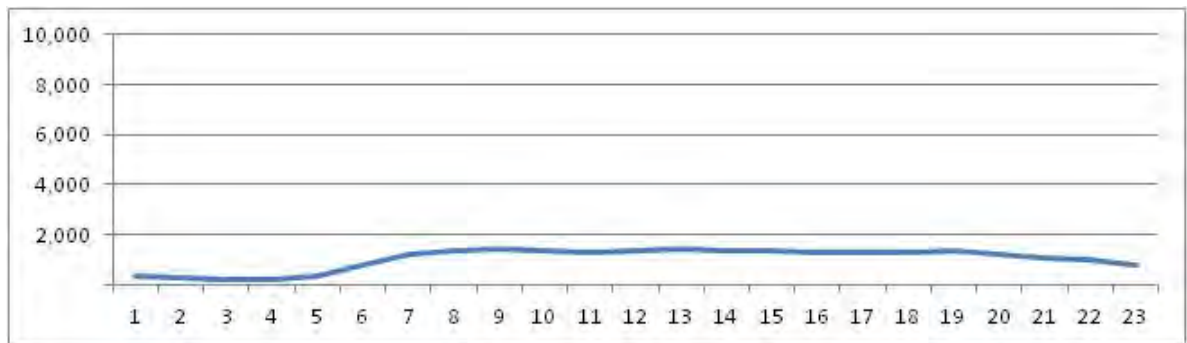

No.	Point	Towards
24	Av N. S. de Copacabana prox ao n956	

[Location]

[Weekday]

[Weekend]