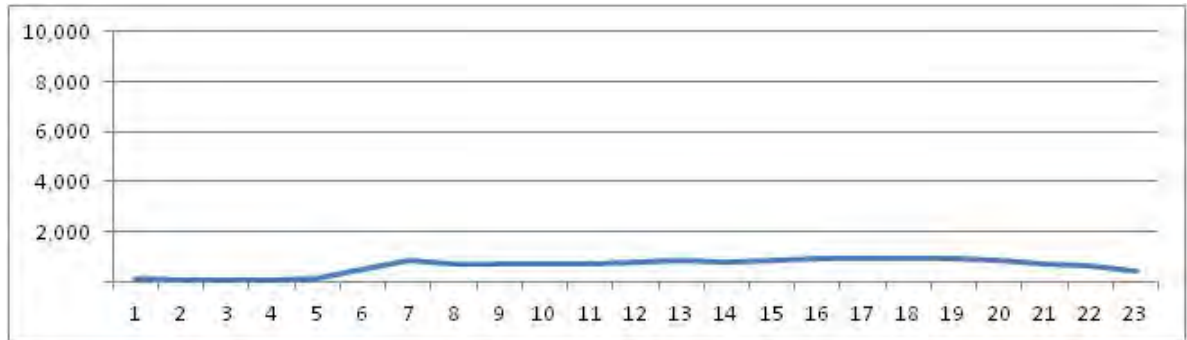

[Location]

[Weekday]

[Weekend]

No.	Point	Towards
31	Rua Dias da Cruz proximo ao n827	

[Location]

[Weekday]

[Weekend]

No.	Point	Towards
32	Av Gal San Martin prox. Av Borges de Medeiros	