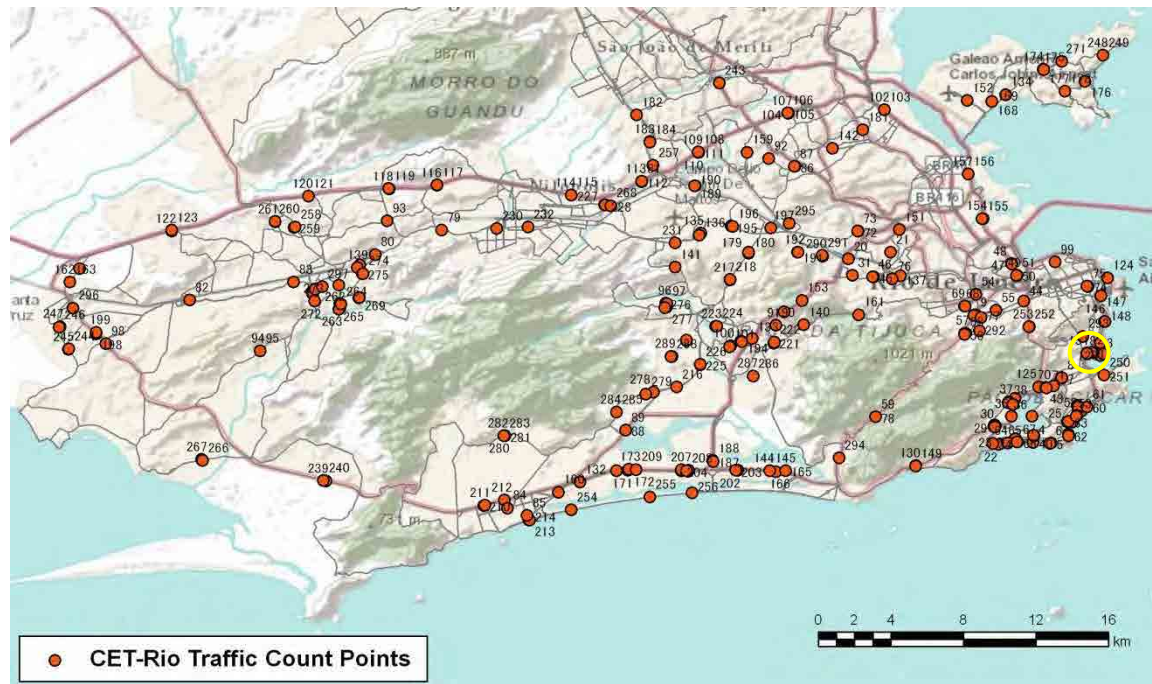

[Final de Semana pela Manhã]

[Final de Semana - Fora do Horário de Pico]

[Final de Semana à Noite]

Fonte: Equipe de Estudo JICA

CET-Rio os Dados da Contagem de Tráfego

No.	Point	Towards
1	Av. OswaldoCruz proxPca Nicaragua	Botafogo

[Location]

[Weekday]

[Weekend]

No.	Point	Towards
1	Av. OswaldoCruz proxPca Nicaragua	Botafogo

[Location]

[Weekday]

[Weekend]

No.	Point	Towards
2	PraiaBotafogoproxpcMarinhaBrasil	Centro