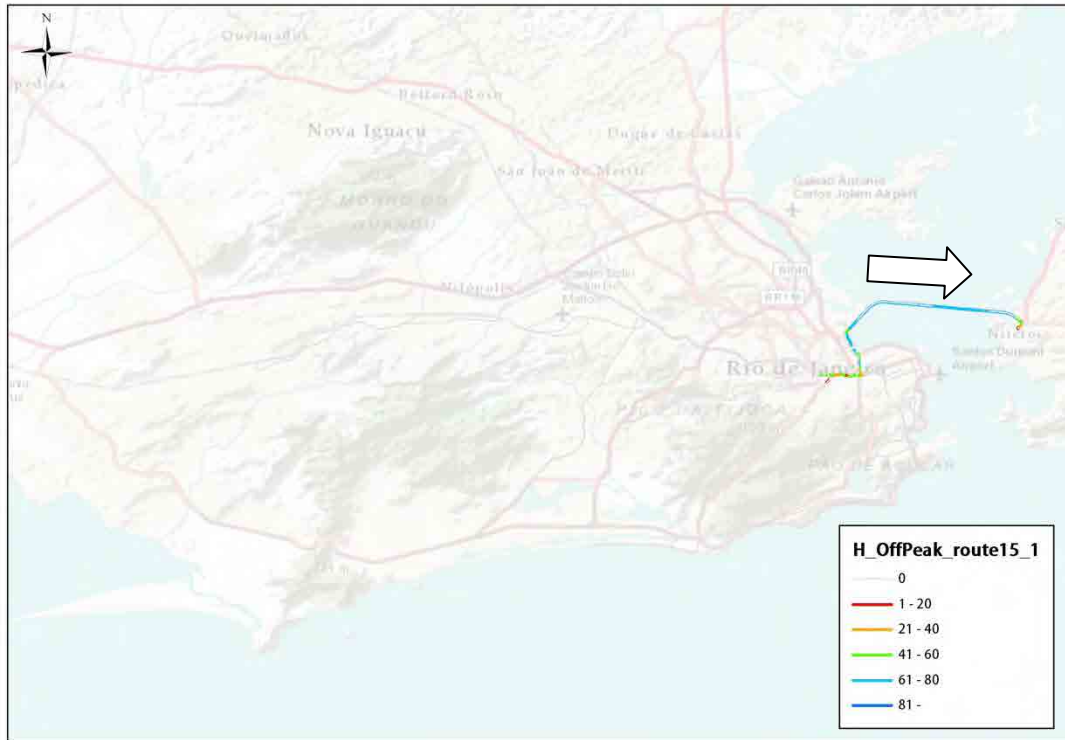

Direction 1

Direction 2

[Evening Peak]

Route	Direction	Start	Goal	Main Road	Distance(km)
1	1-1	Cidade da Musica	Palácio das Exposições	Linha Amarela, Rio-Niteroi	30
	1-2	Palácio das Exposições	Cidade da Musica		31