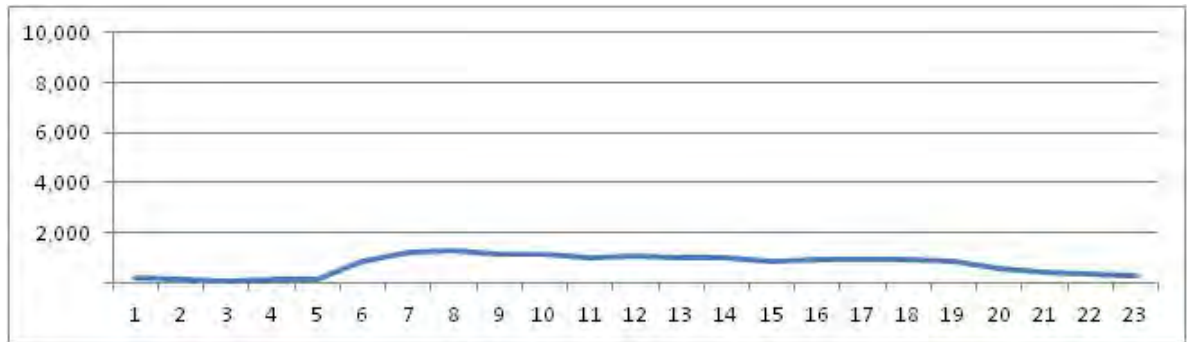

[Location]

[Weekday]

[Weekend]

No.	Point	Towards
23	Av Defin Moreira prox n900	Ipanema

[Location]

[Weekday]

[Weekend]

No.	Point	Towards
24	Av N. S. de Copacabana prox ao n956	