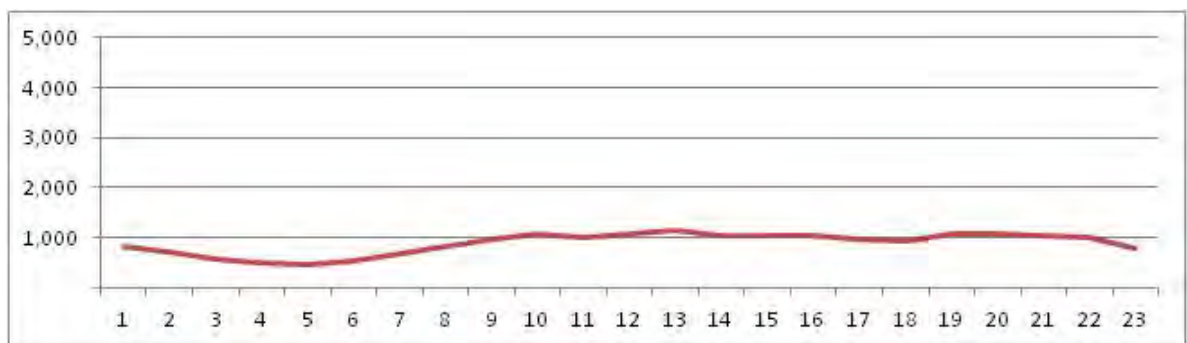

No.	Point	Towards
24	Av N. S. de Copacabana prox ao n956	

[Location]

[Weekday]

[Weekend]