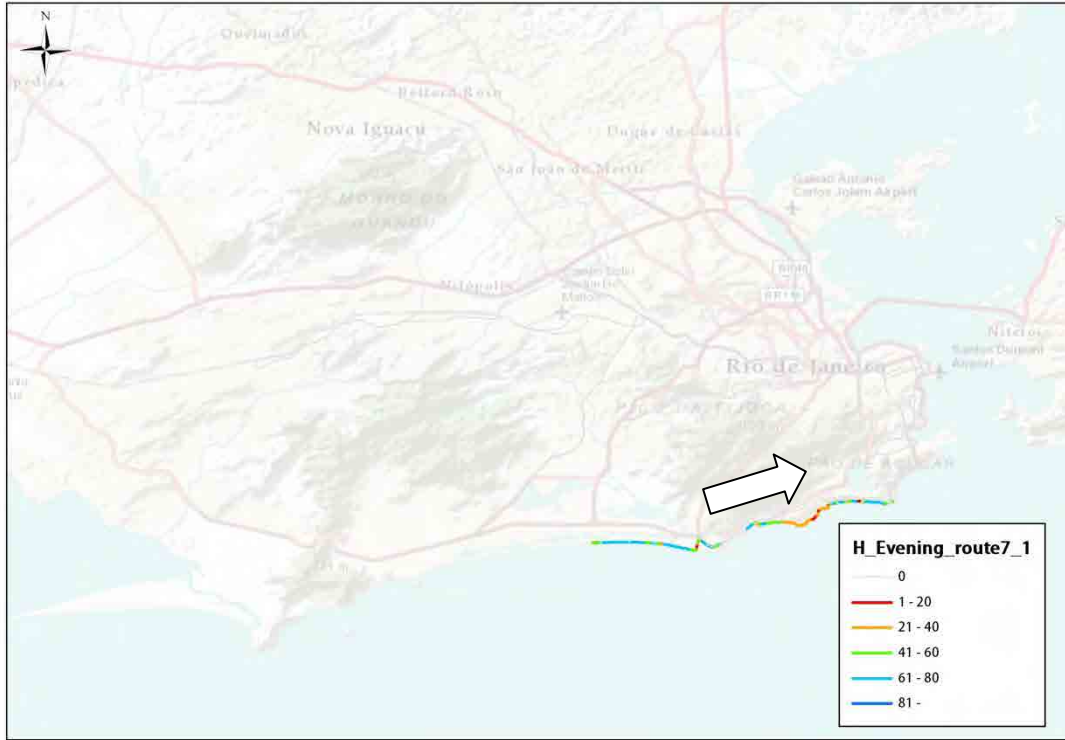

Route	Direction	Start	Goal	Main Road	Distance(km)
7	7-1	Av. Lucio Costa / Av.Ayrton Senna	R. Francisco Otaviano / Av. Atlantica	Av. Ayrton Senna, Av. Sernambetiba	21
	7-2	R. Joaquim Nabuco / Av. Atlantica	Av. Lucio Costa / Av.Ayrton Senna		22

Direction 1