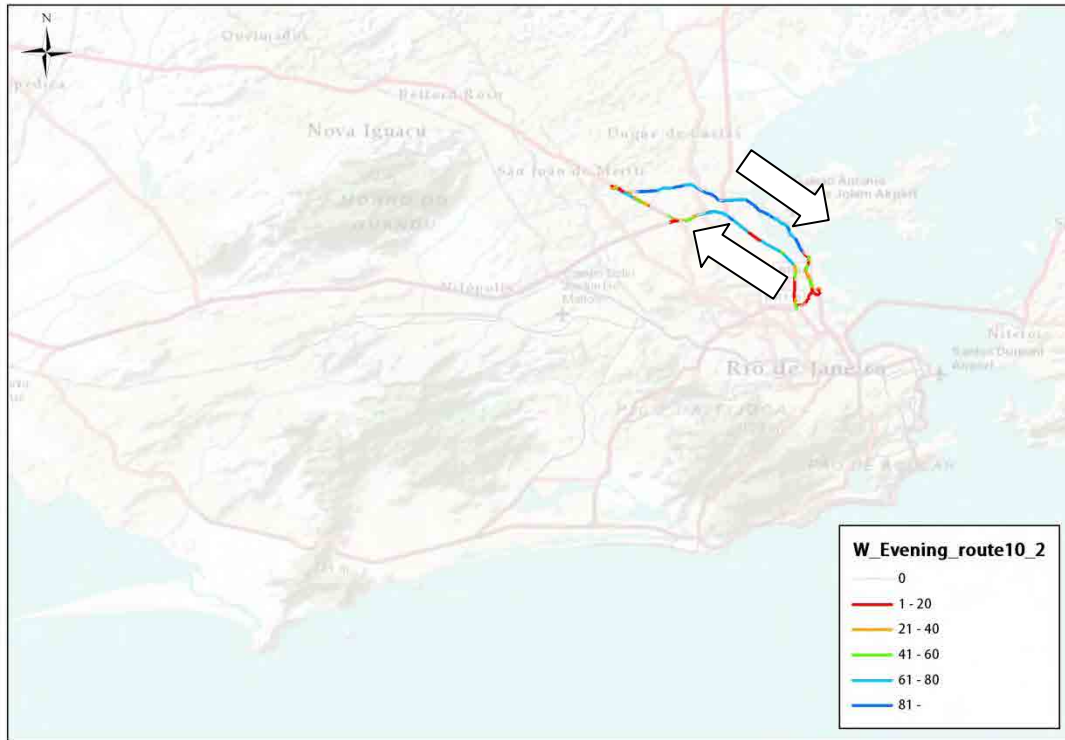

Direction 1

Direction 2

Route	Direction	Start	Goal	Main Road	Distance(km)
9	9-1	Av. Geremário Dantas / Ln. Amarela	Around Maracana Stadium	Av. Menezes Cortes	15
	9-2	Around Maracana Stadium	Av. Geremário Dantas / Ln. Amarela		15

Direction 1

Direction 2

Route	Direction	Start	Goal	Main Road	Distance(km)
10	10-1	Av. Brasil / Rod. Pres. Dutra	Av. Brasil / Rod. Pres. Dutra	Av. Brasil, Linha Vermelha	35
	10-2	Av. Brasil / Rod. Pres. Dutra	Av. Brasil / Rod. Pres. Dutra		31

Direction 1

Direction 2

Route	Direction	Start	Goal	Main Road	Distance(km)
11	11-1	Av. Ataulfo de Paiva / R. Visc. de Albuquerque	Vevd. da Perimetral /Av. Brasil	Av. Ns. de Copacabana, Av. Gen. Justo	21
	11-2	Vevd. da Perimetral /Av. Brasil	Av. Gen. San Martin / R. Visc. de Albuquerque		20