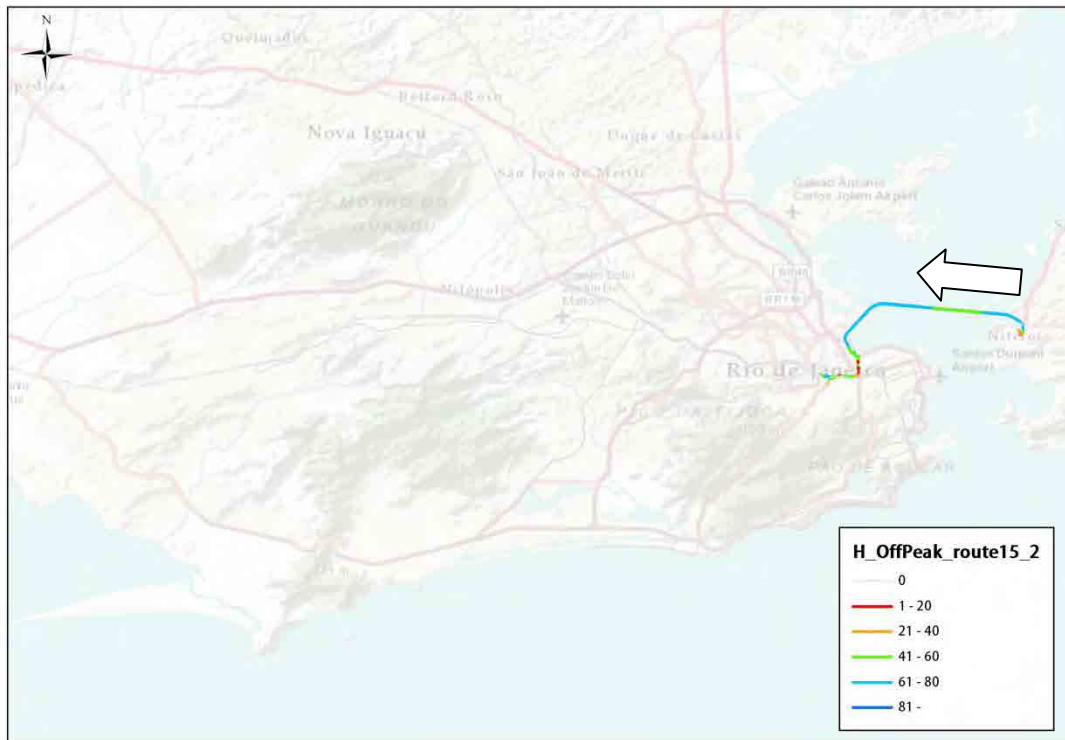

Direction 1

Direction 2

[Evening Peak]

Route	Direction	Start	Goal	Main Road	Distance(km)
1	1-1	Cidade da Musica	Palácio das Exposições	Linha Amarela, Rio-Niteroi	30
	1-2	Palácio das Exposições	Cidade da Musica		31