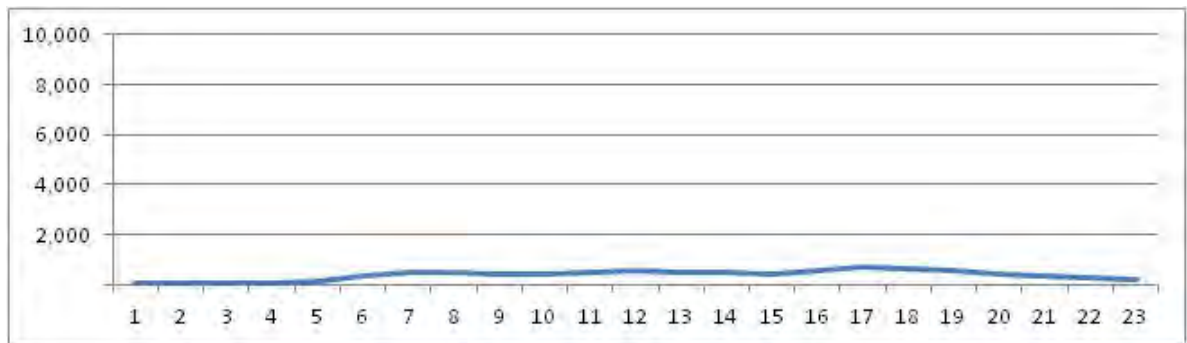

No.	Point	Towards
264	Estrada da Cachamorra em frente ao nº 716	Bangu

[Location]

[Weekday]

[Weekend]