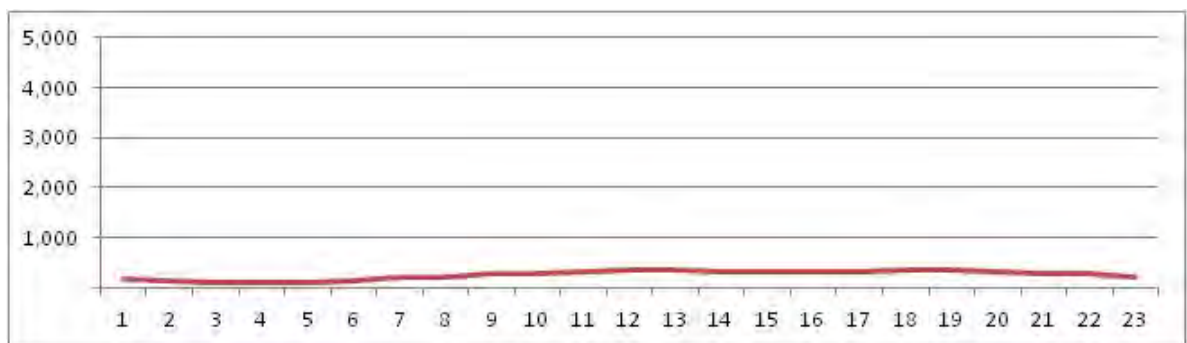

[Weekend]

No.	Point	Towards
253	Av. Paulo de Frontin, próximo ao n° 763	Rio Comprido

[Location]

[Weekday]

[Weekend]

No.	Point	Towards
254	Av. Sernambetiba, próximo ao semáforo nº 7627	Recreio

[Location]

[Weekday]