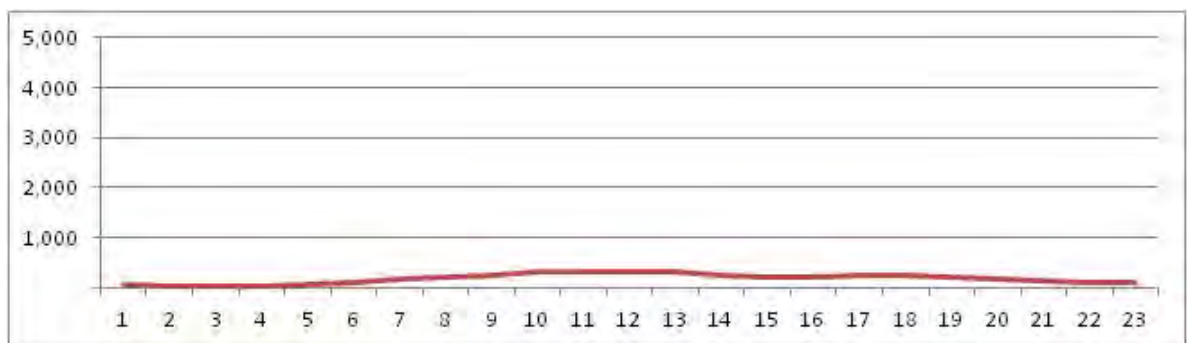

No.	Point	Towards
49	Av PedroII prox.Rua F.de Mello	Quinta

[Location]

[Weekday]

[Weekend]

No.	Point	Towards
50	Av PedroII prox.n219	Av Franc.Bicalho

[Location]

[Weekday]

[Weekend]