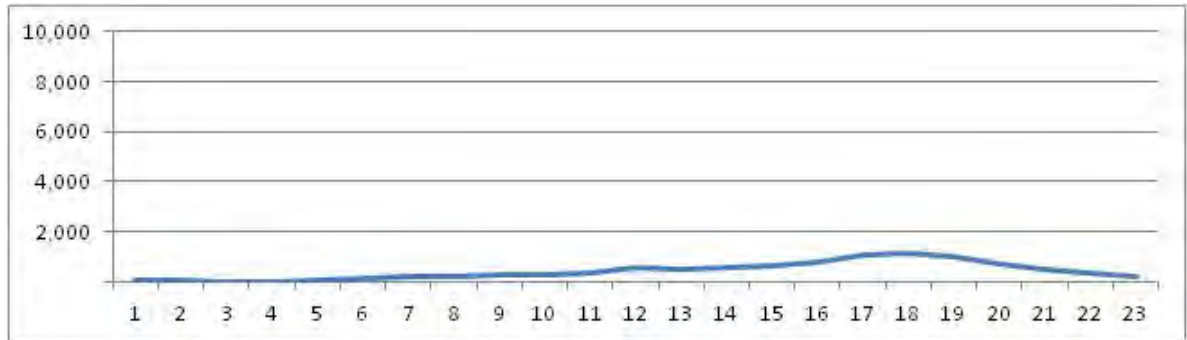

[Weekend]

No.	Point	Towards
255	Av. Sernambetiba, próximo ao semáforo nº 7631	Recreio

[Location]

[Weekday]

[Weekend]

No.	Point	Towards
256	Av. Sernambetiba, próximo ao semáforo nº 7635	Recreio

[Location]

[Weekday]