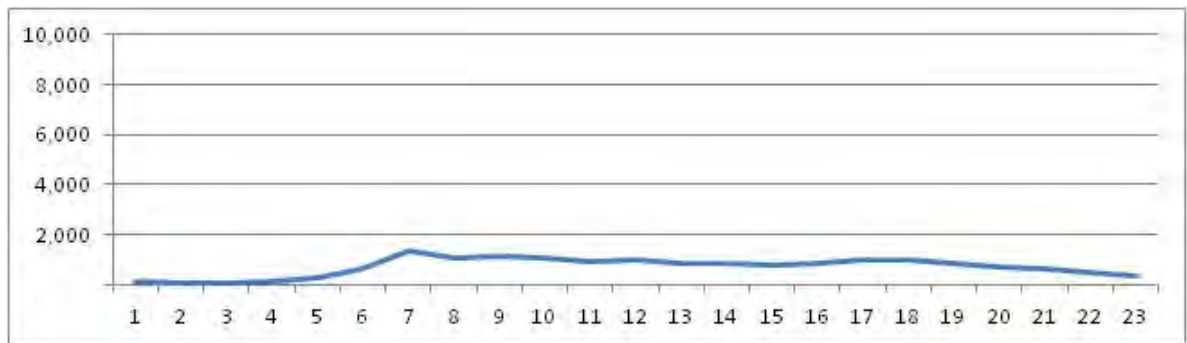

[Location]

[Weekday]

[Weekend]

No.	Point	Towards
285	Estrada dos Bandeirantes, próximo ao n° 8100	JACAREPAGUA

[Location]

[Weekday]

[Weekend]

No.	Point	Towards
286	Estrada ten. Cel. Muniz de Aragão, em frente ao n° 898	Jacarépagua