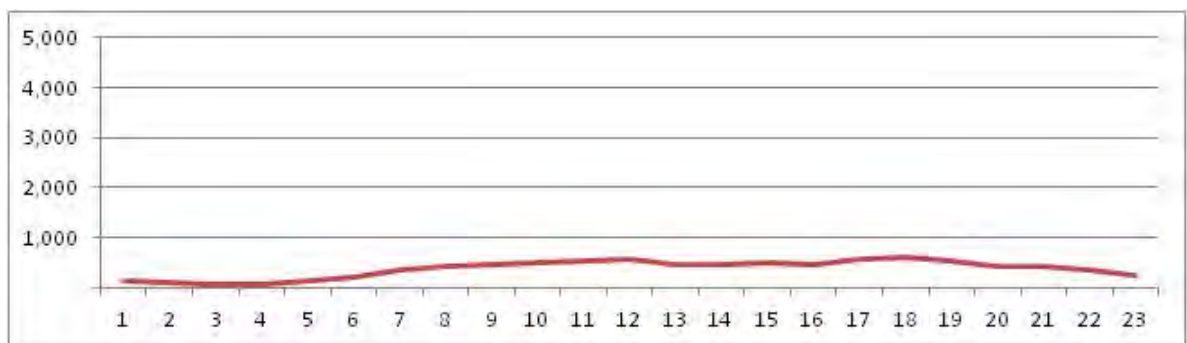

No.	Point	Towards
95	Est. do Magarca, prox ao n. 1781	Est. do Monteiro

[Location]

[Weekday]

[Weekend]

No.	Point	Towards
96	Estrada dos Mananciais, prox. n. 1.132	Est. do Engenho Velho

[Location]

[Weekday]

[Weekend]