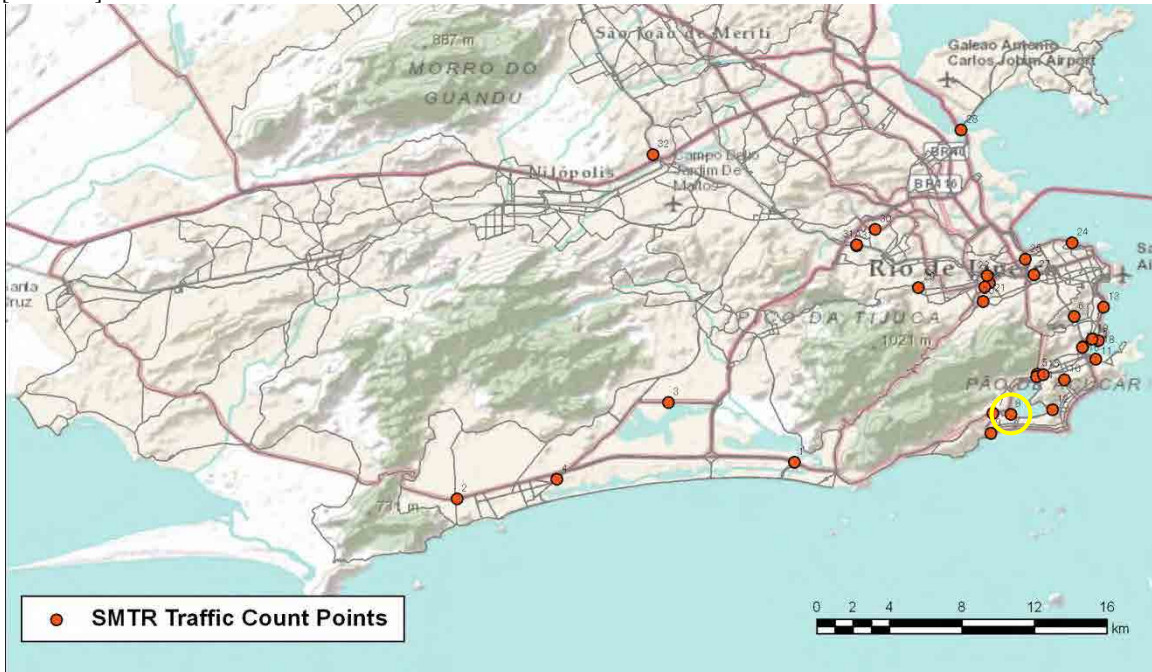

Post	Local	Volumetric count	
		Date	Duration
8	AvBorgesdeMedeiros	20/09/2011	06:00 - 09:59

[Location]