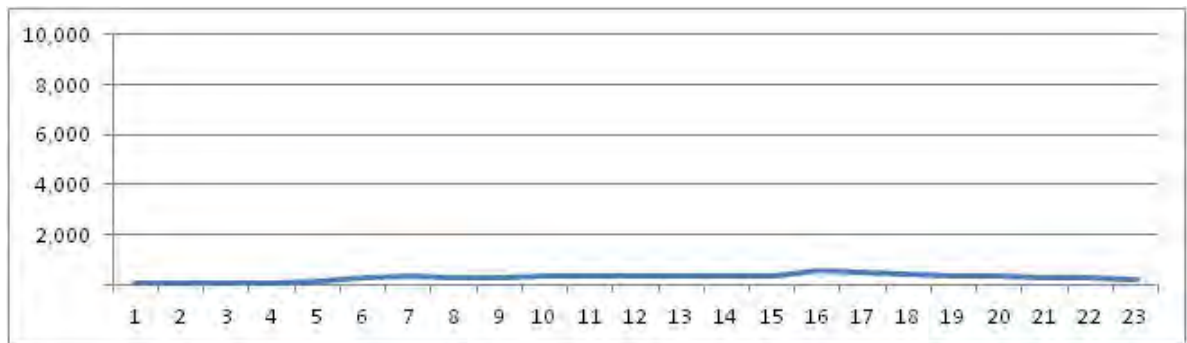

No.	Point	Towards
248	Av. Paranapuã, em frente ao n° 174	Tauá

[Location]

[Weekday]

[Weekend]