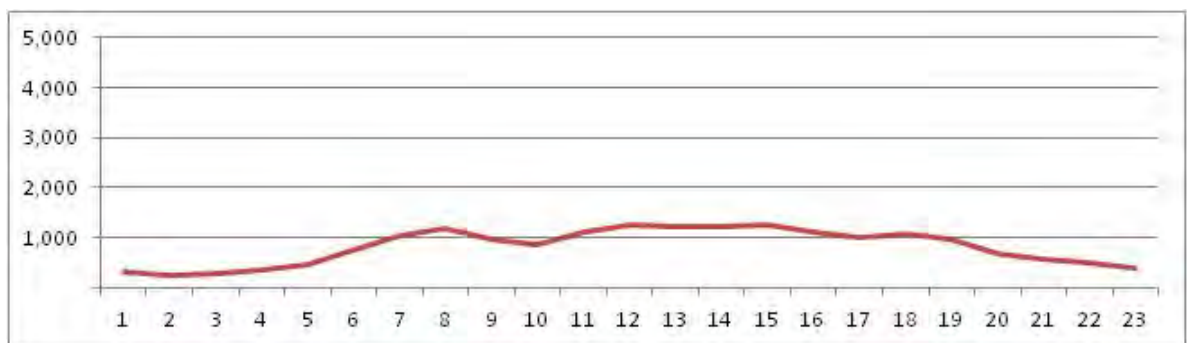

[Weekend]

No.	Point	Towards
257	Estrada Marechal Alencastro, Prox. Trav. Heckel de Assis	NILOPOLIS

[Location]

[Weekday]

[Weekend]

No.	Point	Towards
258	Estrada Rio - São Paulo, próximo ao n° 1.278	Av. Brasil