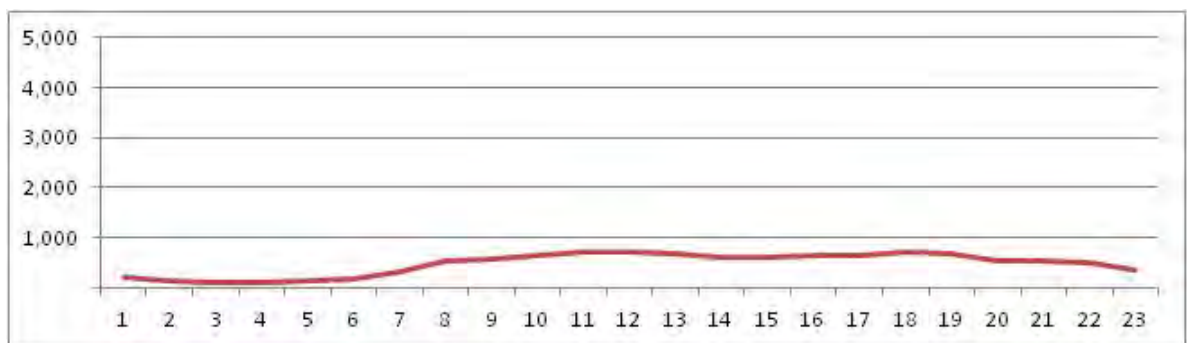

No.	Point	Towards
264	Estrada da Cachamorra em frente ao nº 716	Bangu

[Location]

[Weekday]

[Weekend]