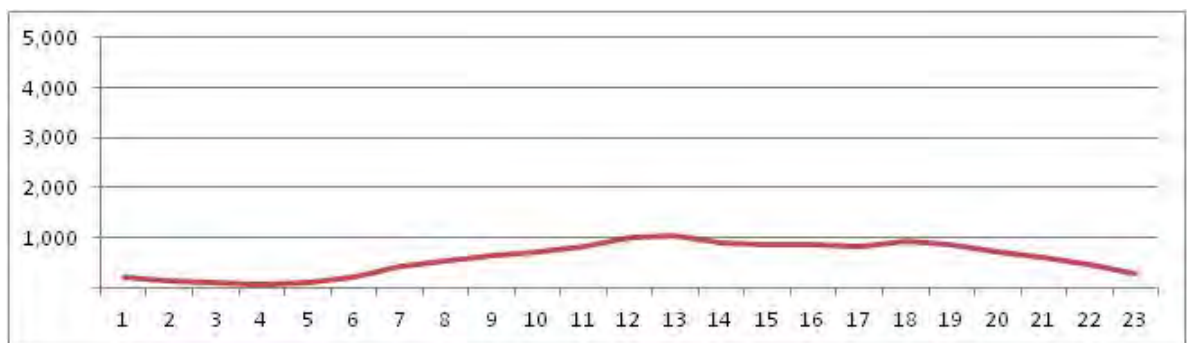

[Location]

[Weekday]

[Weekend]

No.	Point	Towards
293	Rua Conde de Baependi, Próximo ao nº 141	Largo do Machado

[Location]

[Weekday]

[Weekend]

No.	Point	Towards
294	Rua Dom Rosalvo Costa Rego, em frente ao nº 146	Recreio