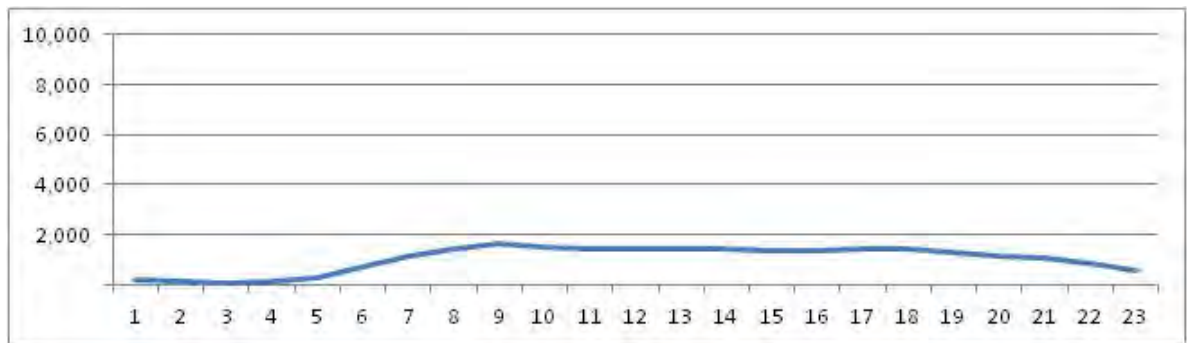

[Location]

[Weekday]

[Weekend]

No.	Point	Towards
293	Rua Conde de Baependi, Próximo ao nº 141	Largo do Machado

[Location]

[Weekday]

[Weekend]

No.	Point	Towards
294	Rua Dom Rosalvo Costa Rego, em frente ao nº 146	Recreio