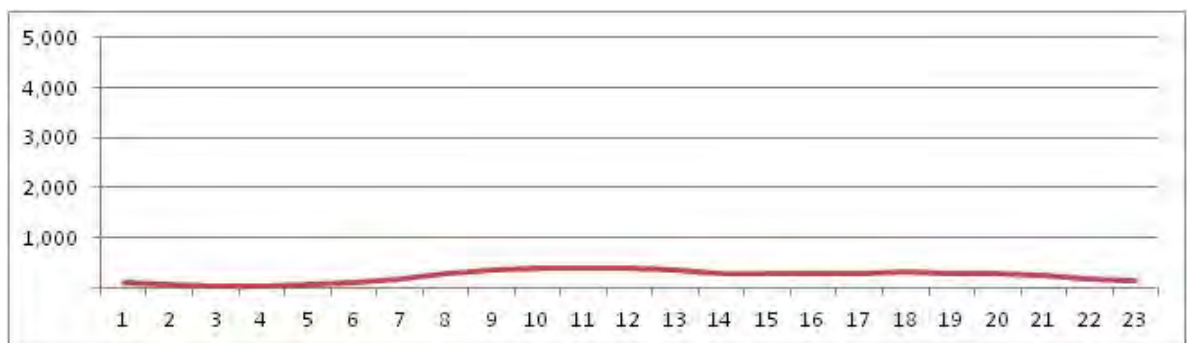

No.	Point	Towards
95	Est. do Magarca, prox ao n. 1781	Est. do Monteiro

[Location]

[Weekday]

[Weekend]

No.	Point	Towards
96	Estrada dos Mananciais, prox. n. 1.132	Est. do Engenho Velho

[Location]

[Weekday]

[Weekend]