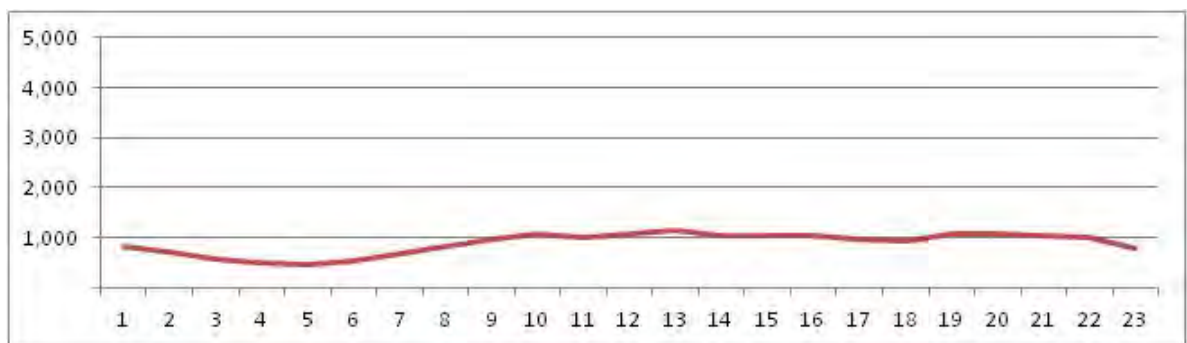

No.	Point	Towards
23	Av Defin Moreira prox n900	Ipanema

[Location]

[Weekday]

[Weekend]

No.	Point	Towards
24	Av N. S. de Copacabana prox ao n956	

[Location]

[Weekday]

[Weekend]