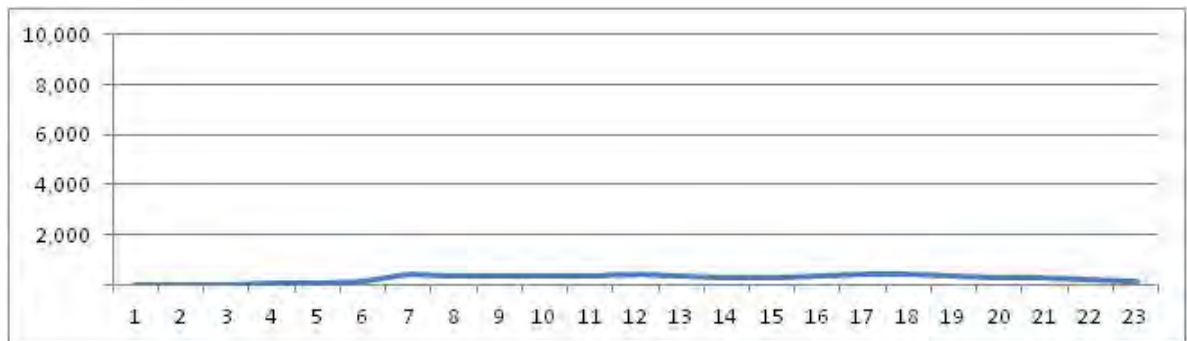

No.	Point	Towards
261	Estrada Santa Maria, em frente ao nº 1380	Estr. do Campinho

[Location]

[Weekday]

[Weekend]