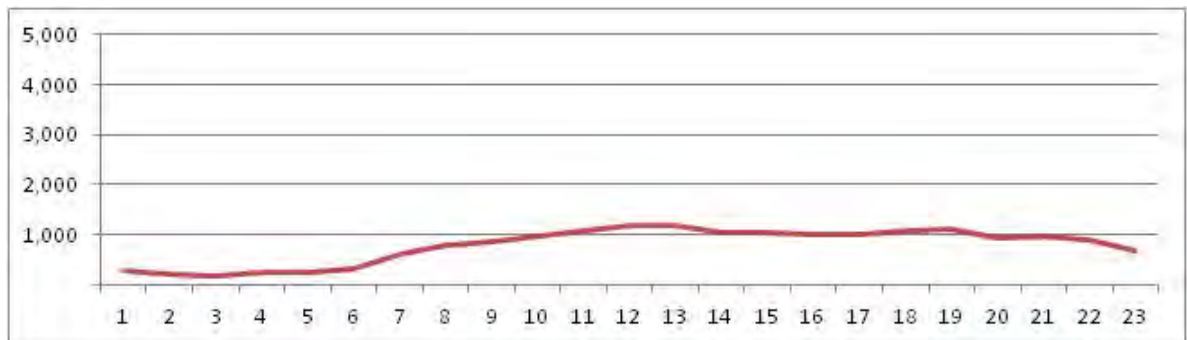

No.	Point	Towards
272	Estrada do Monteiro, proximo ao n° 420	Barra da Tijuca

[Location]

[Weekday]

[Weekend]