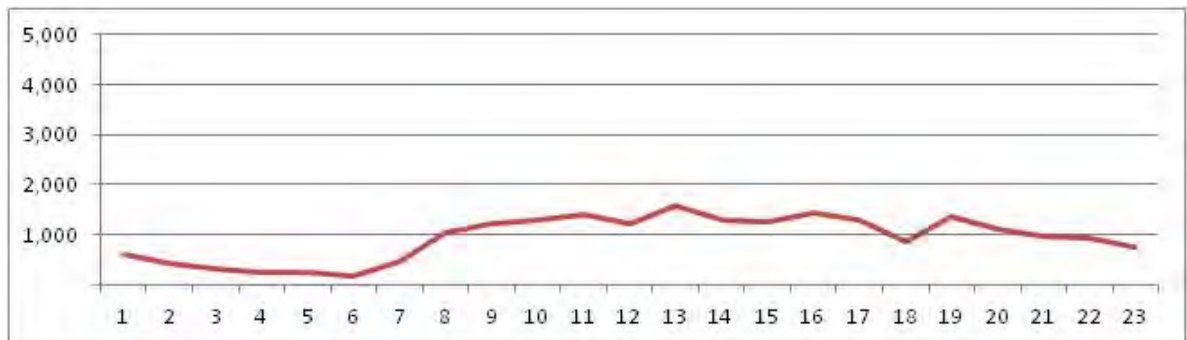

No.	Point	Towards
61	Av Atlântica próx. nº1936	Ipanema

[Location]

[Weekday]

[Weekend]

No.	Point	Towards
62	Av Atlântica próx. n°3846	Ipanema

[Location]

[Weekday]

[Weekend]