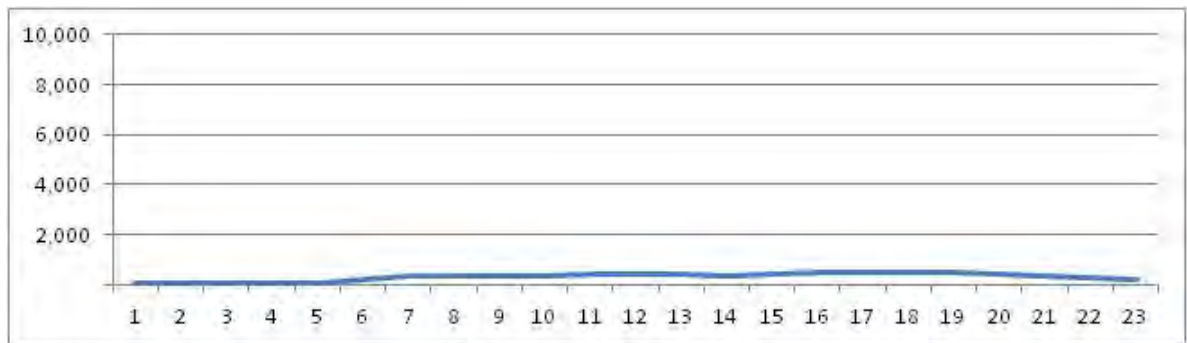

[Weekend]

No.	Point	Towards
245	Av. Areia Branca , em frente ao nº 1.628	Sepetiba

[Location]

[Weekday]

[Weekend]

No.	Point	Towards
246	Av. Areia Branca, em frente ao nº 178	Estr. de Sepitiba

[Location]

[Weekday]