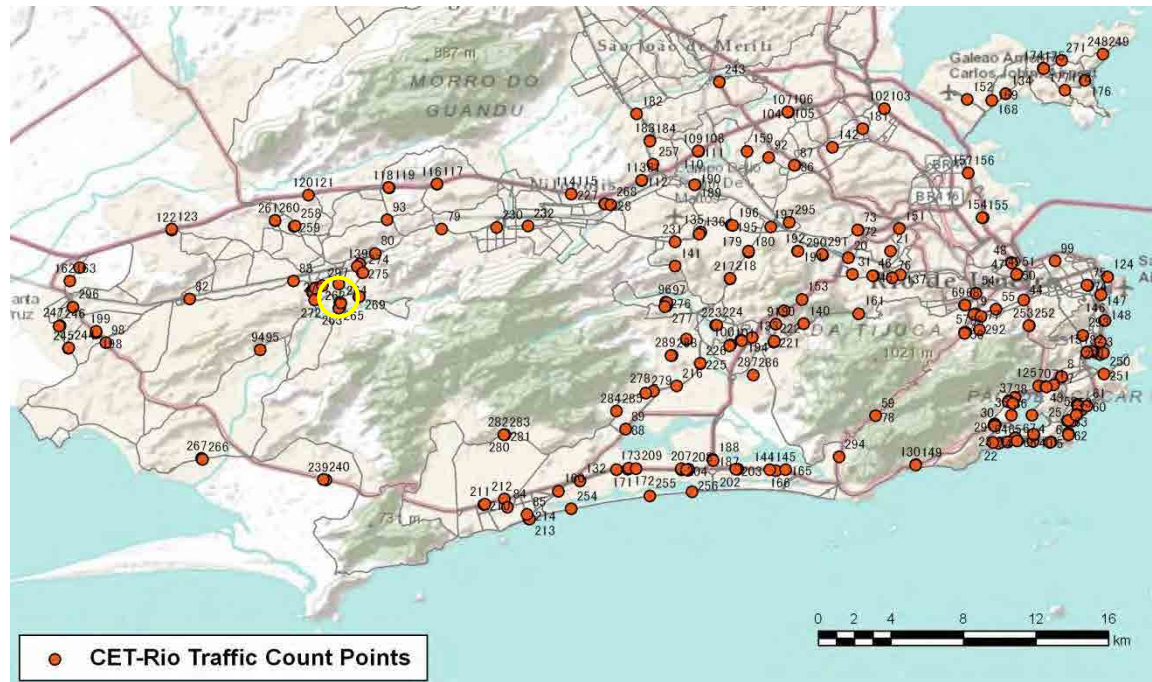

No.	Point	Towards
265	Estrada da Cachamorra em frente ao n° 716	Barra da Tijuca

[Location]