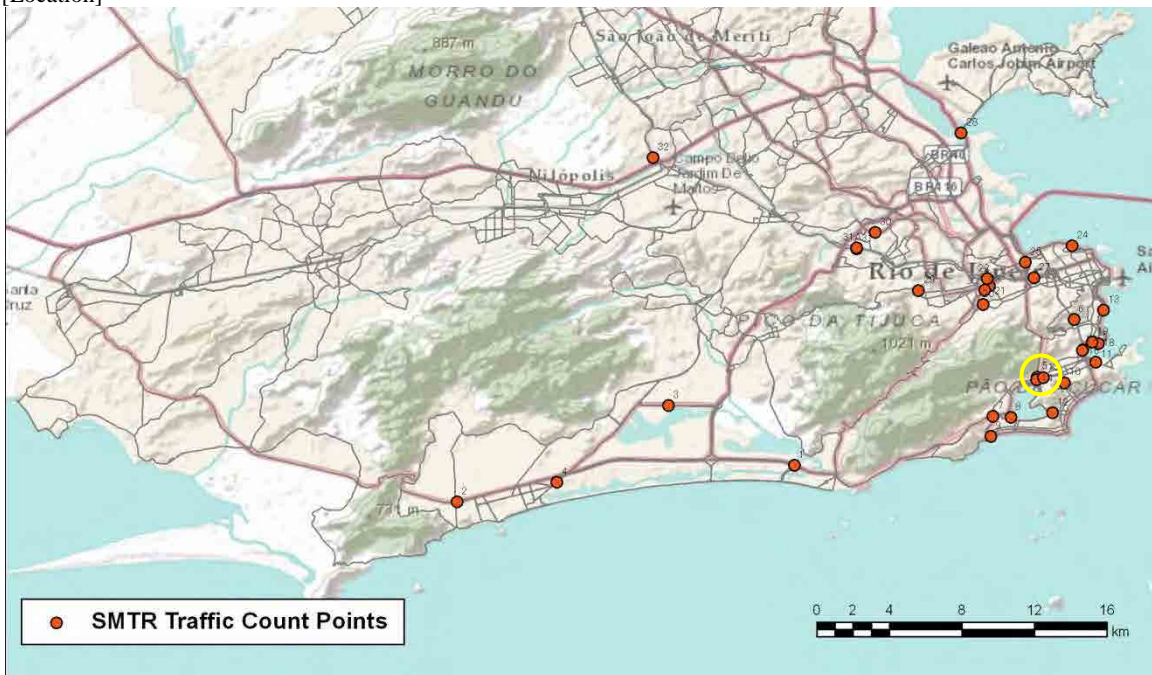

[Location]

[001-Botafogo]

Post	Local	Volumetric count	
		Date	Duration
15	RuaHumaita	23/09/2011	16:00 - 19:59

[Location]

[001-JdBotanico]

[002-Botafogo]

Post	Local	Volumetric count	
		Date	Duration
16	AvNacoesUnidas	26/09/2011	06:00 - 19:59