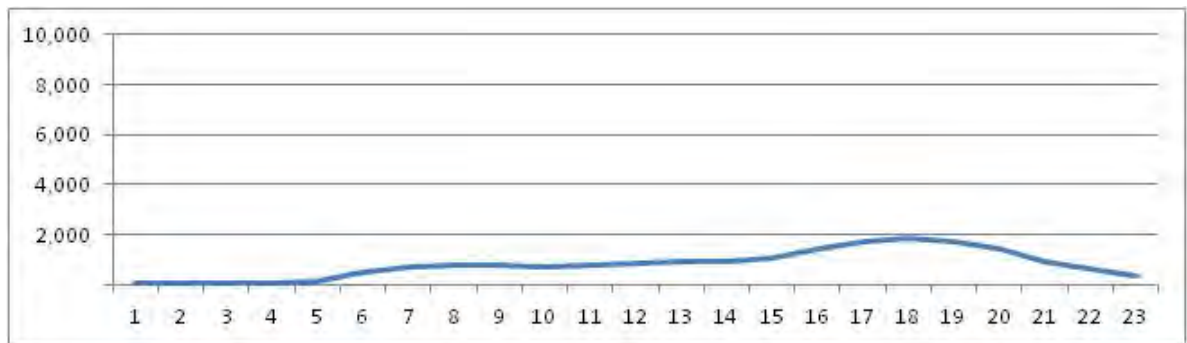

[Weekend]

No.	Point	Towards
141	Estr. do Catonho - Prox. n. 977	Jacarepaguá

[Location]

[Weekday]

[Weekend]

No.	Point	Towards
142	Av. Bras de Pina, em frente ao nº 1345	Penha

[Location]

[Weekday]