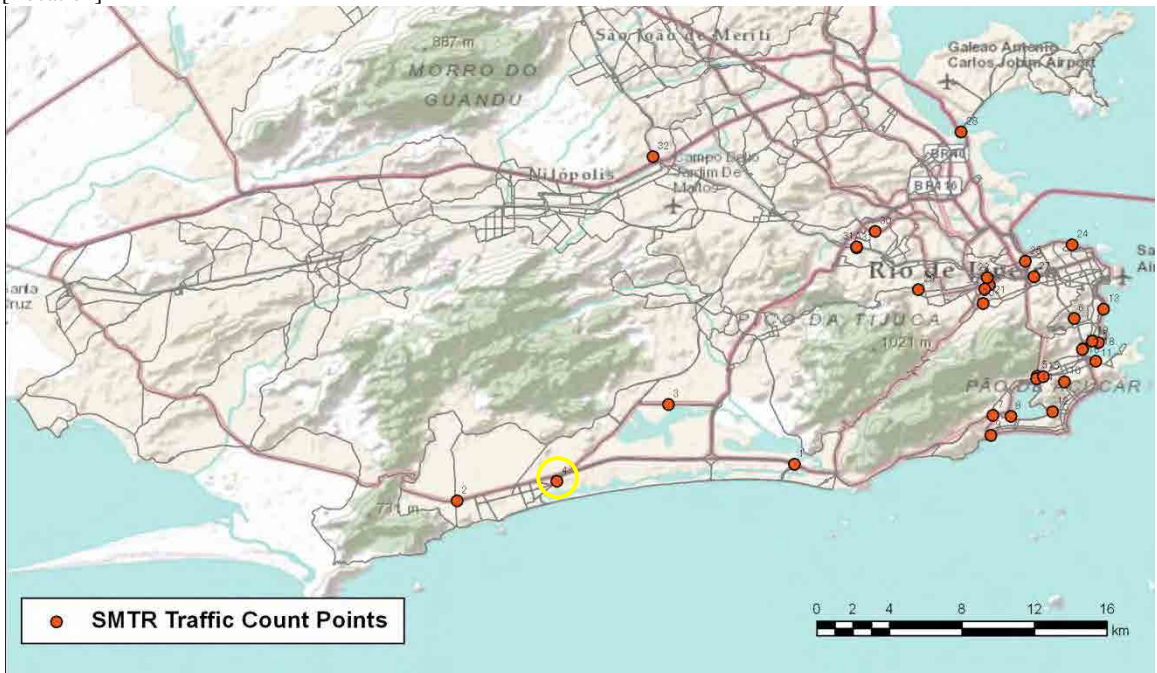

Post	Local	Volumetric count	
		Date	Duration
4	AvAlfredoBaltazardaSilveira	22/09/2011	16:00- 19:59

[Location]