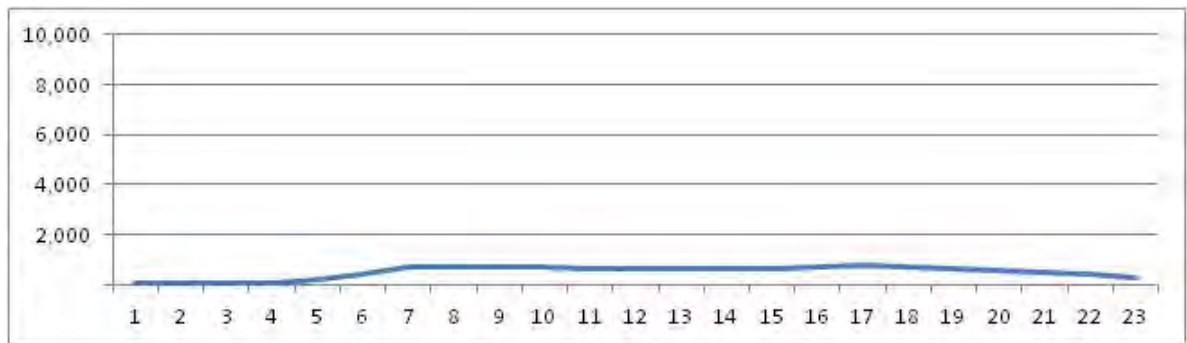

No.	Point	Towards
243	AV. MARTIN LUTHER KING JR. e.f. n.º 13.738	Pavuna

[Location]

[Weekday]

[Weekend]