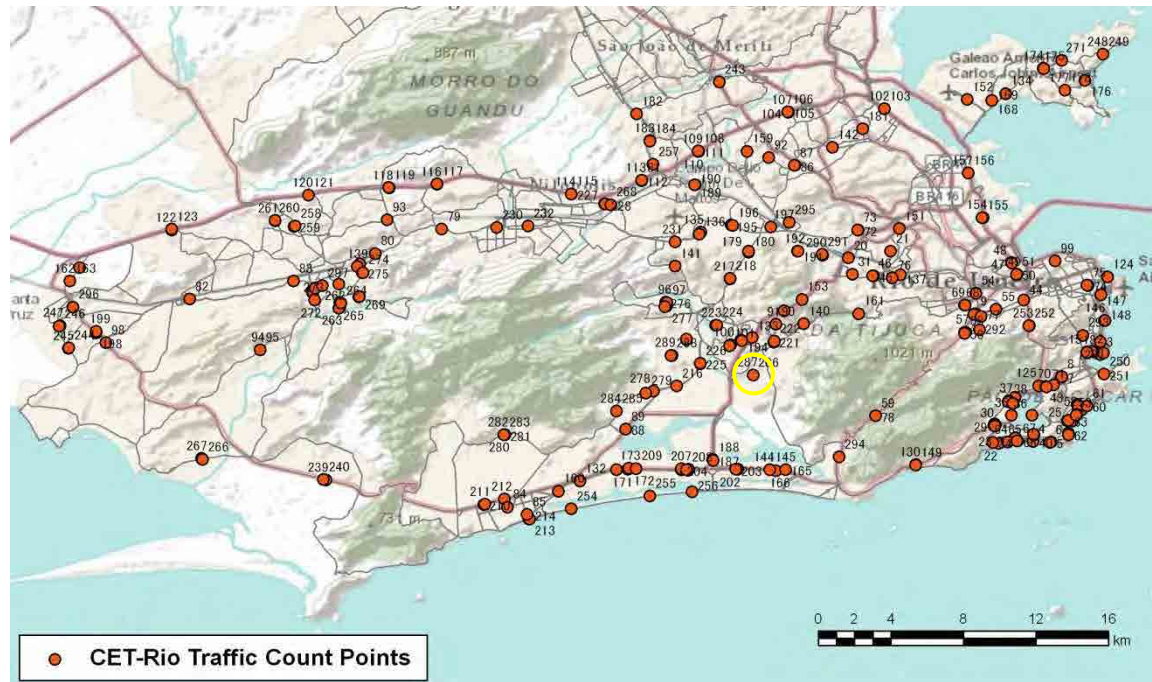

[Location]

[Weekday]

[Weekend]

No.	Point	Towards
287	Estrada ten. Cel. Muniz de Aragão, em frente ao n° 898	Taquara

[Location]

[Weekday]

[Weekend]

No.	Point	Towards
288	Rua André Rocha, em frente ao n° 3.605	Curicica