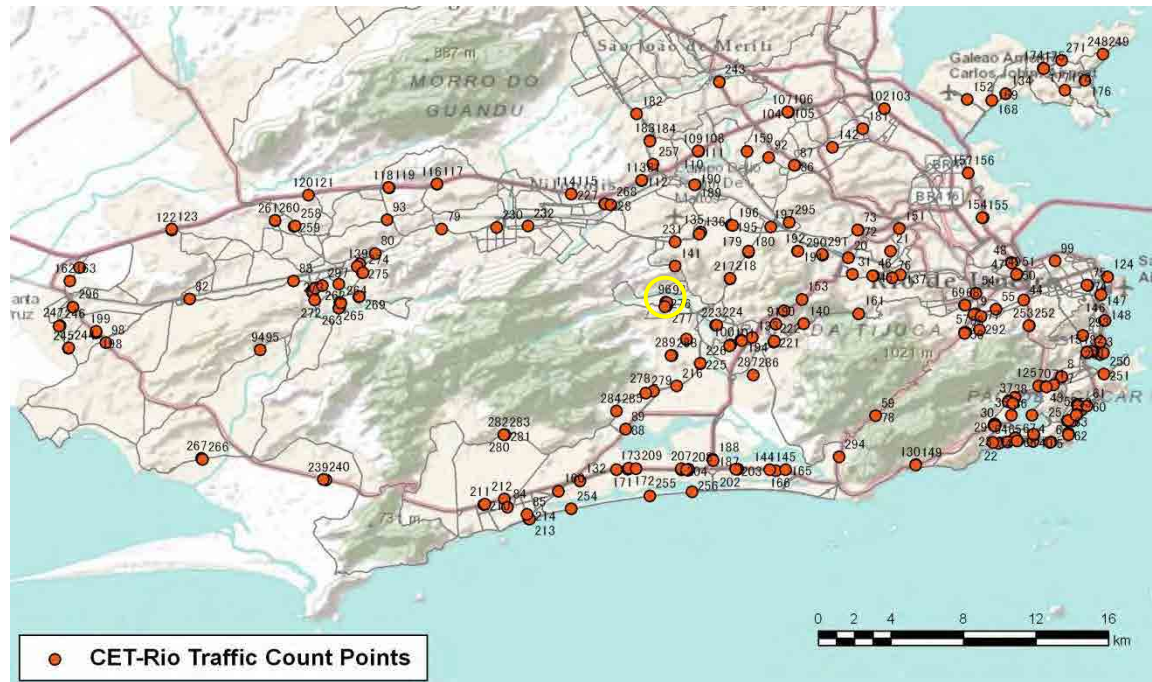

No.	Point	Towards
95	Est. do Magarca, prox ao n. 1781	Est. do Monteiro

[Location]

[Weekday]

[Weekend]

No.	Point	Towards
96	Estrada dos Mananciais, prox. n. 1.132	Est. do Engenho Velho

[Location]

[Weekday]

[Weekend]