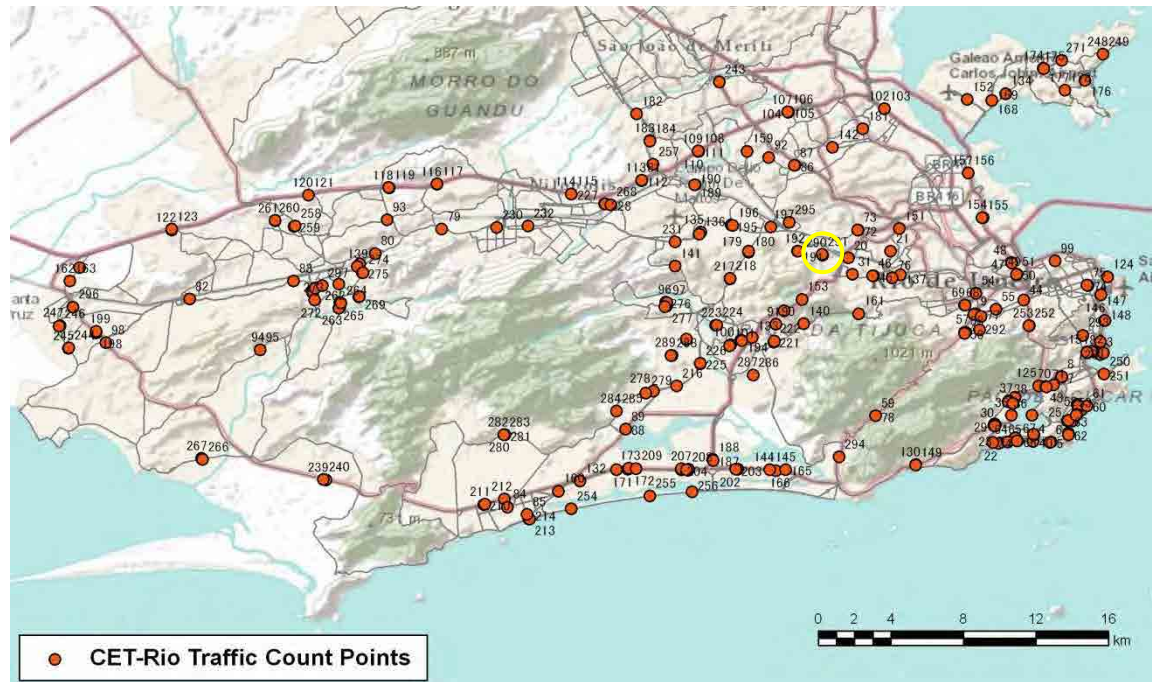

No.	Point	Towards
290	Rua Assis Carneiro, em frente ao nº 375	Estação Piedade

[Location]