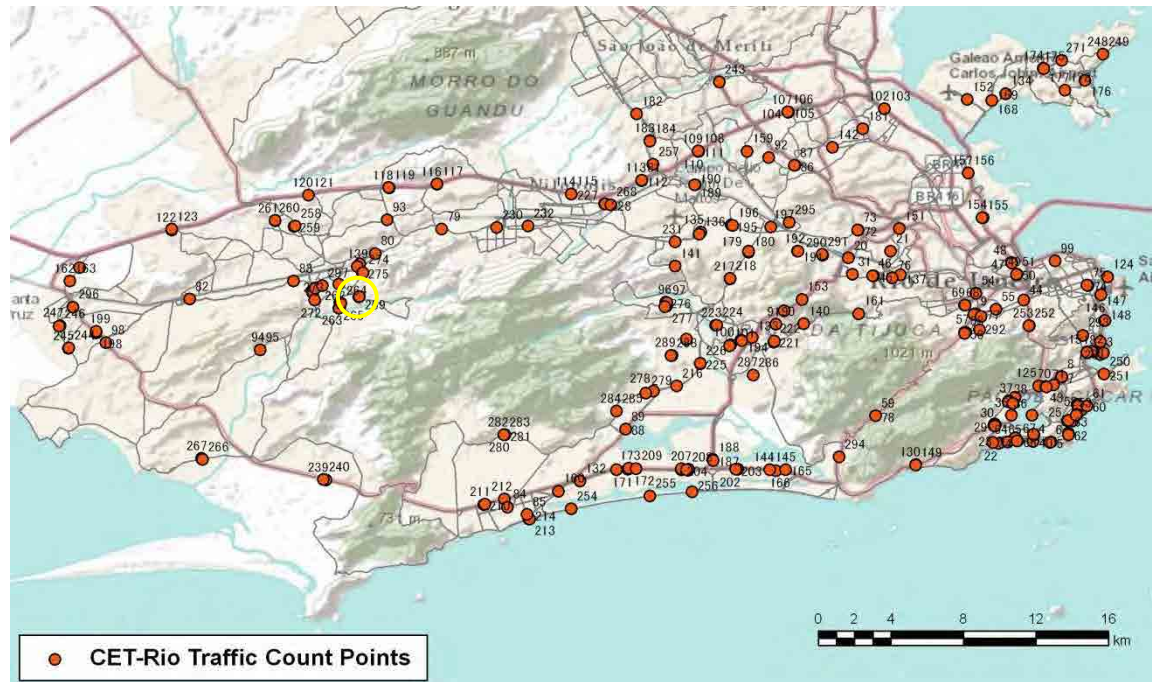

No.	Point	Towards
270	Estrada do Cabuçu, próximo ao n° 1.975	Estr. do Viegas

[Location]