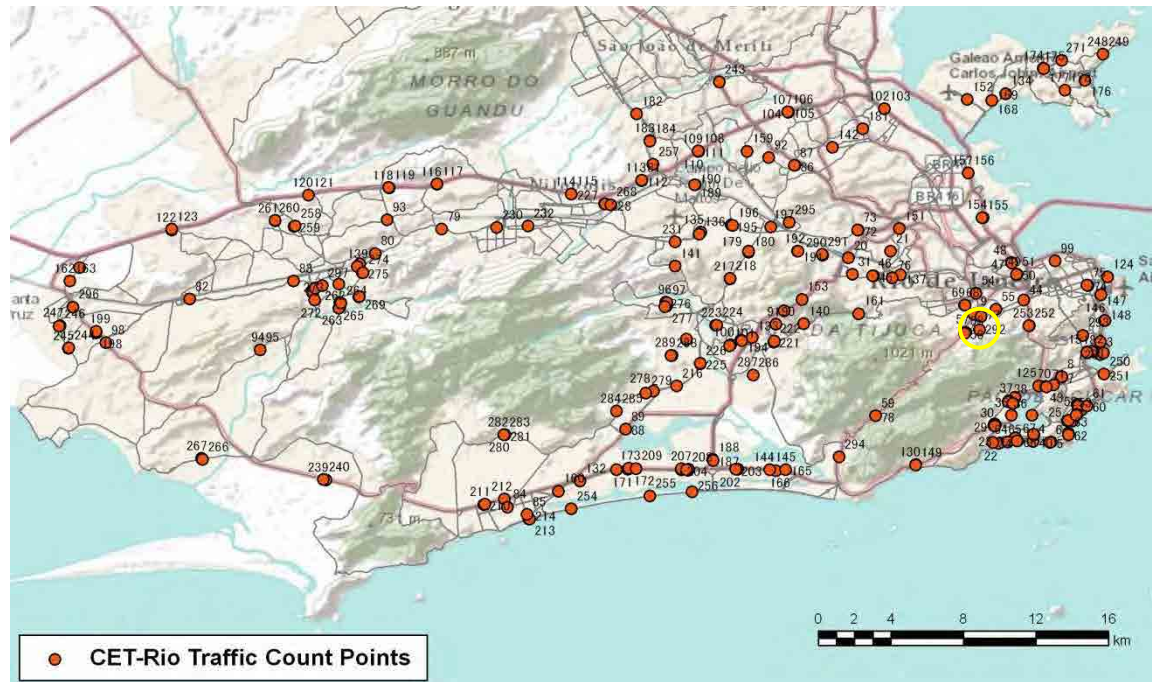

[Location]

[Weekday]

[Weekend]

No.	Point	Towards
293	Rua Conde de Baependi, Próximo ao nº 141	Largo do Machado

[Location]

[Weekday]

[Weekend]

No.	Point	Towards
294	Rua Dom Rosalvo Costa Rego, em frente ao nº 146	Recreio