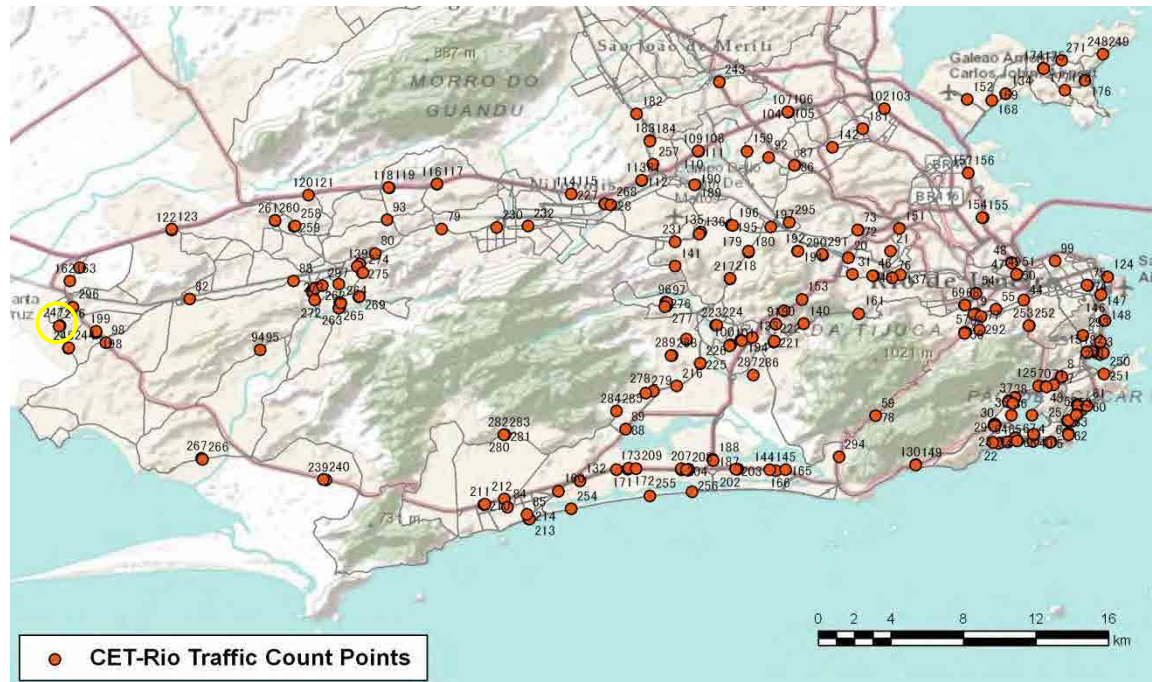

[Weekend]

No.	Point	Towards
245	Av. Areia Branca , em frente ao nº 1.628	Sepetiba

[Location]

[Weekday]

[Weekend]

No.	Point	Towards
246	Av. Areia Branca, em frente ao nº 178	Estr. de Sepitiba

[Location]

[Weekday]