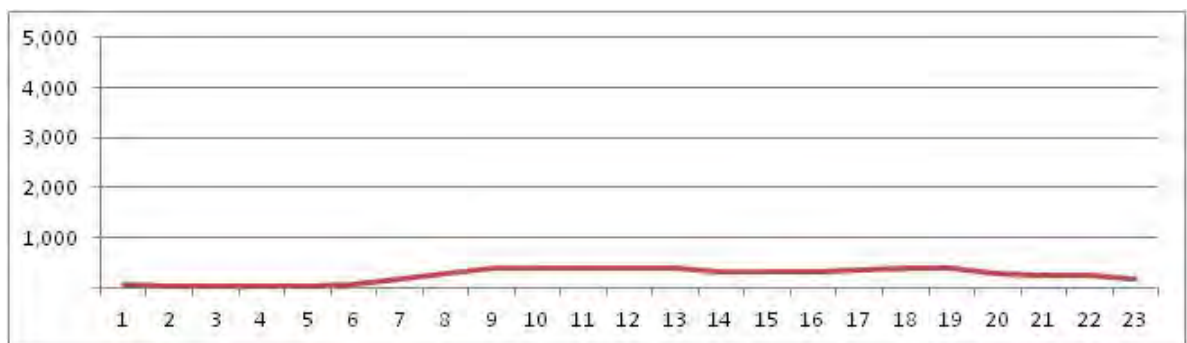

No.	Point	Towards
261	Estrada Santa Maria, em frente ao nº 1380	Estr. do Campinho

[Location]

[Weekday]

[Weekend]