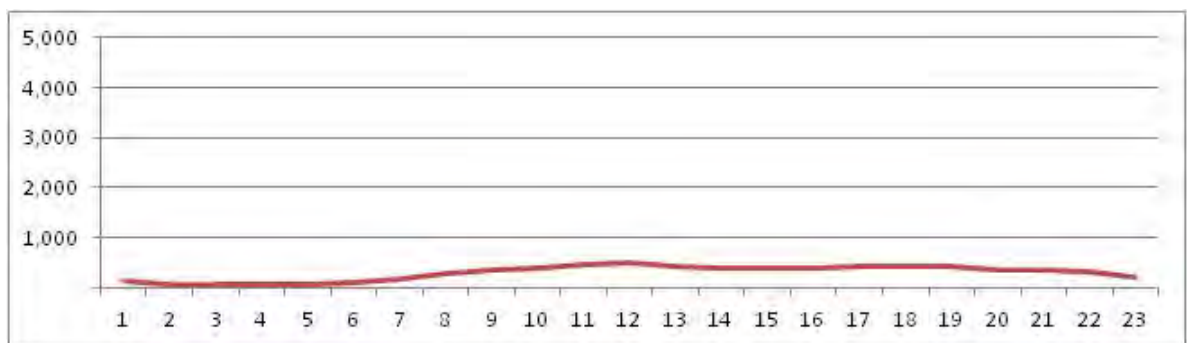

No.	Point	Towards
246	Av. Areia Branca, em frente ao nº 178	Estr. de Sepitiba

[Location]

[Weekday]

[Weekend]