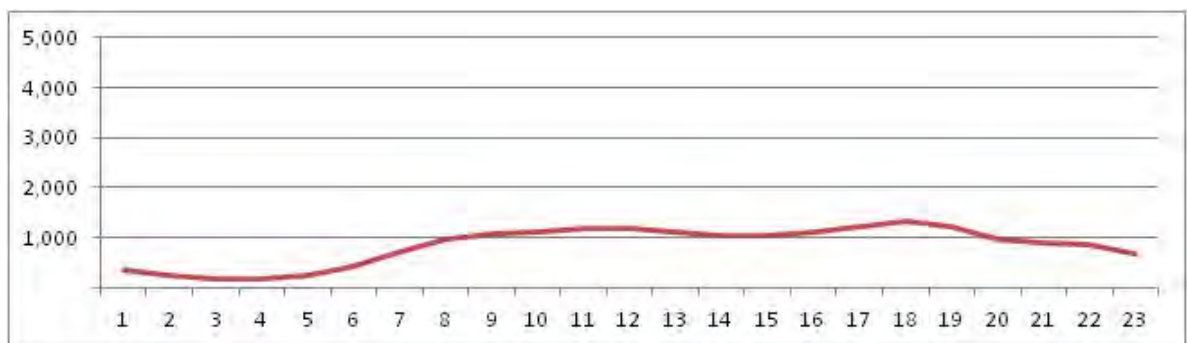

[Location]

[Weekday]

[Weekend]

No.	Point	Towards
273	Estrada do Monteiro, proximo ao n° 420	Centro de Campo Grande

[Location]

[Weekday]

[Weekend]

No.	Point	Towards
274	Estrada do Pré, em frente ao n° 1.079	Bangu