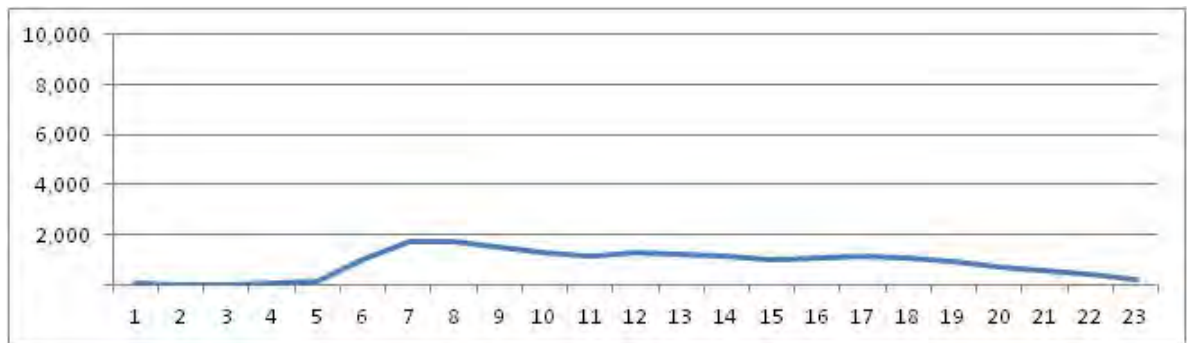

[Location]

[Weekday]

[Weekend]

No.	Point	Towards
293	Rua Conde de Baependi, Próximo ao nº 141	Largo do Machado

[Location]

[Weekday]

[Weekend]

No.	Point	Towards
294	Rua Dom Rosalvo Costa Rego, em frente ao nº 146	Recreio