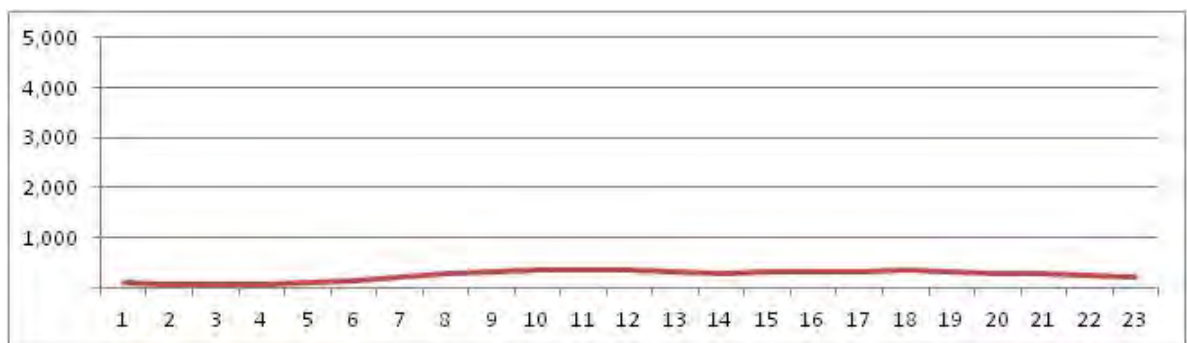

No.	Point	Towards
247	Av. Areia Branca, em frente ao nº 178	R. Álvaro Alberto

[Location]

[Weekday]

[Weekend]