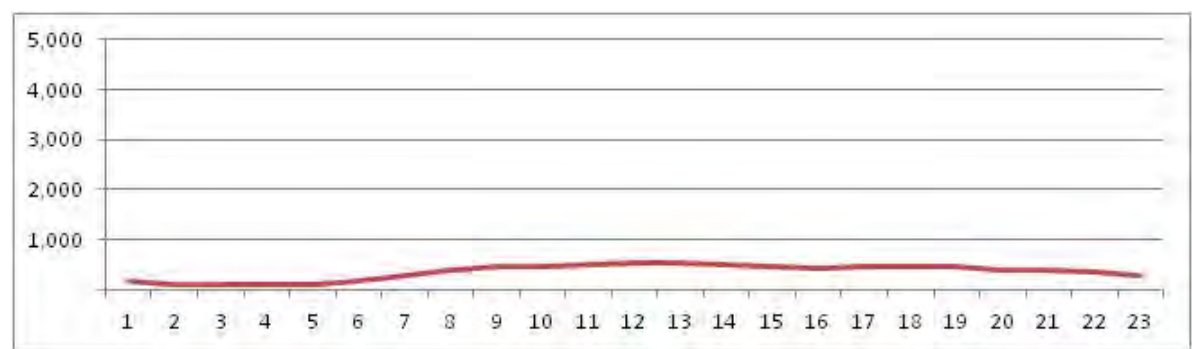

No.	Point	Towards
288	Rua André Rocha, em frente ao n° 3.605	Curicica

[Location]

[Weekday]

[Weekend]