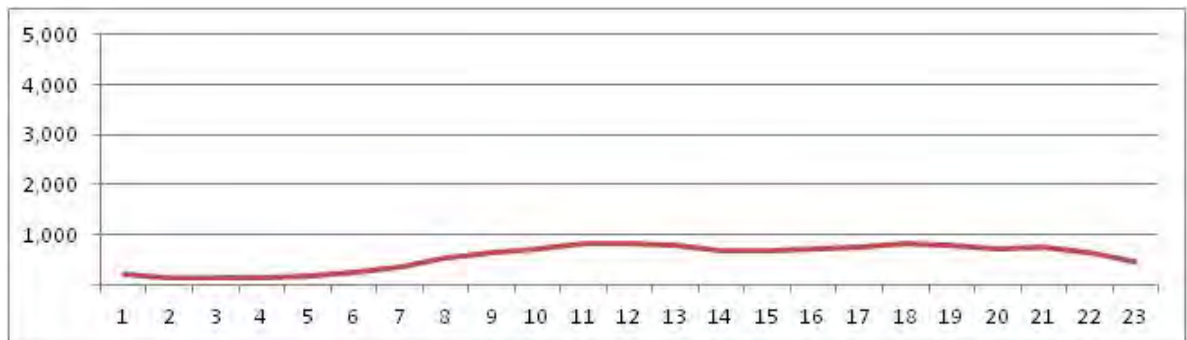

No.	Point	Towards
93	Estr da Posse, próx n. 1.168	Av. Brasil

[Location]

[Weekday]

[Weekend]

No.	Point	Towards
94	Est. do Magarca, prox ao n. 1781	Av. das Américas

[Location]

[Weekday]

[Weekend]