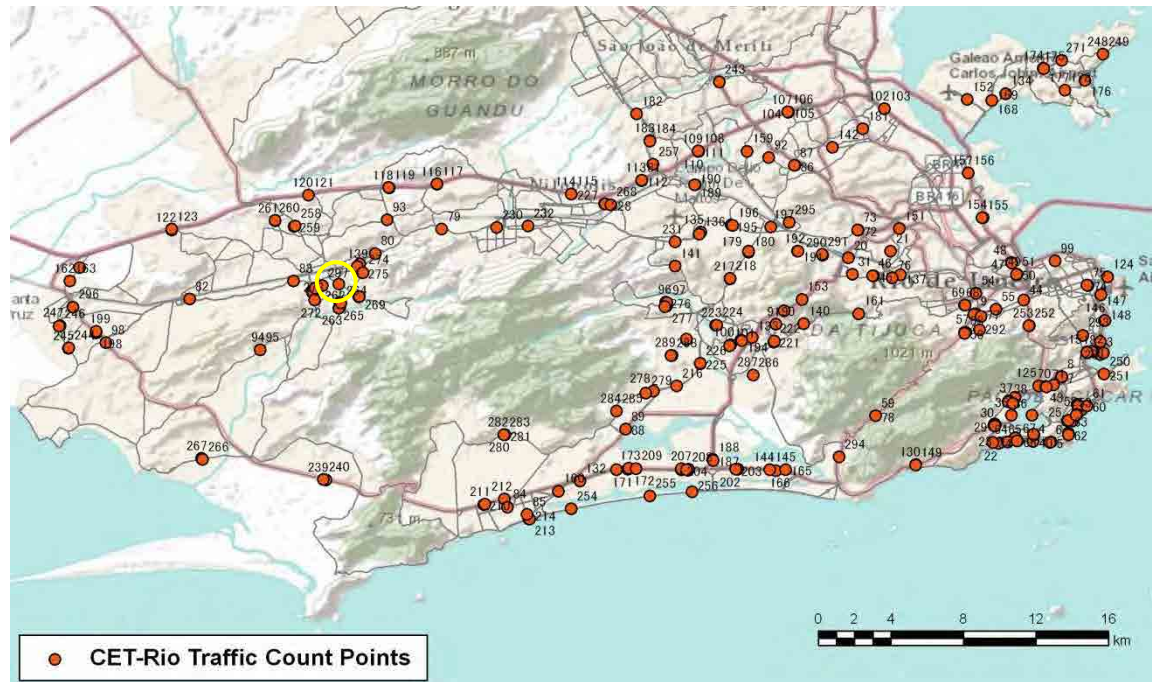

[Location]

[Weekday]

[Weekend]

No.	Point	Towards
297	Rua Olinda Elis, em frente ao nº 111	Av. Cesário de Melo

[Location]

[Weekday]

[Weekend]

SMTR Traffic Count Data