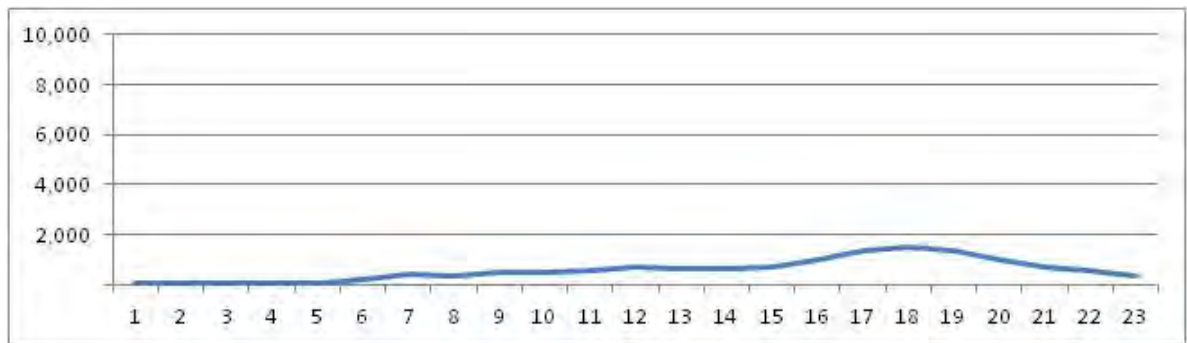

[Weekend]

No.	Point	Towards
253	Av. Paulo de Frontin, próximo ao n° 763	Rio Comprido

[Location]

[Weekday]

[Weekend]

No.	Point	Towards
254	Av. Sernambetiba, próximo ao semáforo nº 7627	Recreio

[Location]

[Weekday]