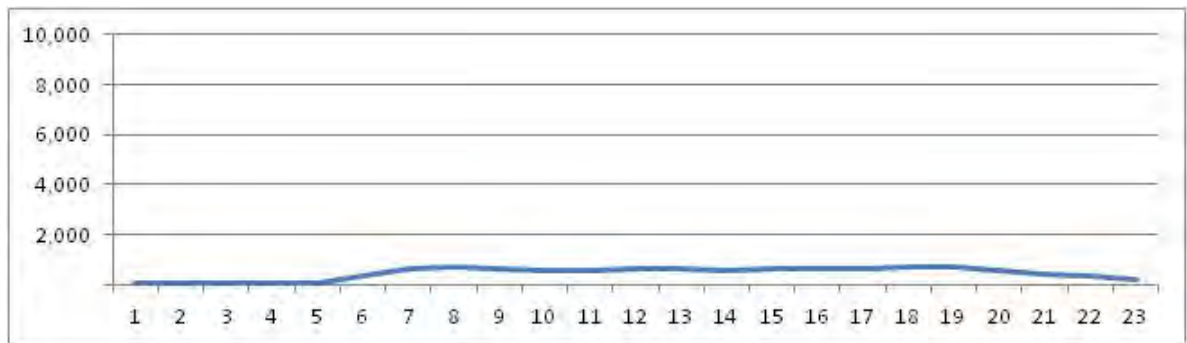

[Weekend]

No.	Point	Towards
253	Av. Paulo de Frontin, próximo ao n° 763	Rio Comprido

[Location]

[Weekday]

[Weekend]

No.	Point	Towards
254	Av. Sernambetiba, próximo ao semáforo nº 7627	Recreio

[Location]

[Weekday]