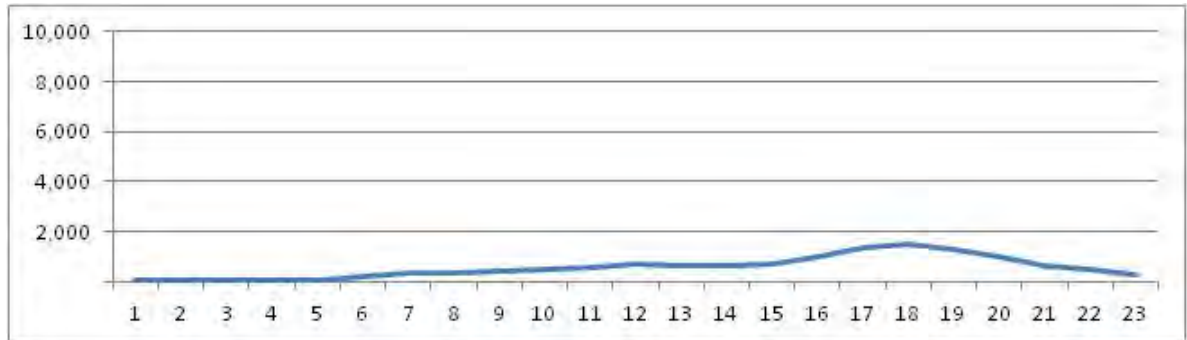

[Weekend]

No.	Point	Towards
255	Av. Sernambetiba, próximo ao semáforo nº 7631	Recreio

[Location]

[Weekday]

[Weekend]

No.	Point	Towards
256	Av. Sernambetiba, próximo ao semáforo nº 7635	Recreio

[Location]

[Weekday]