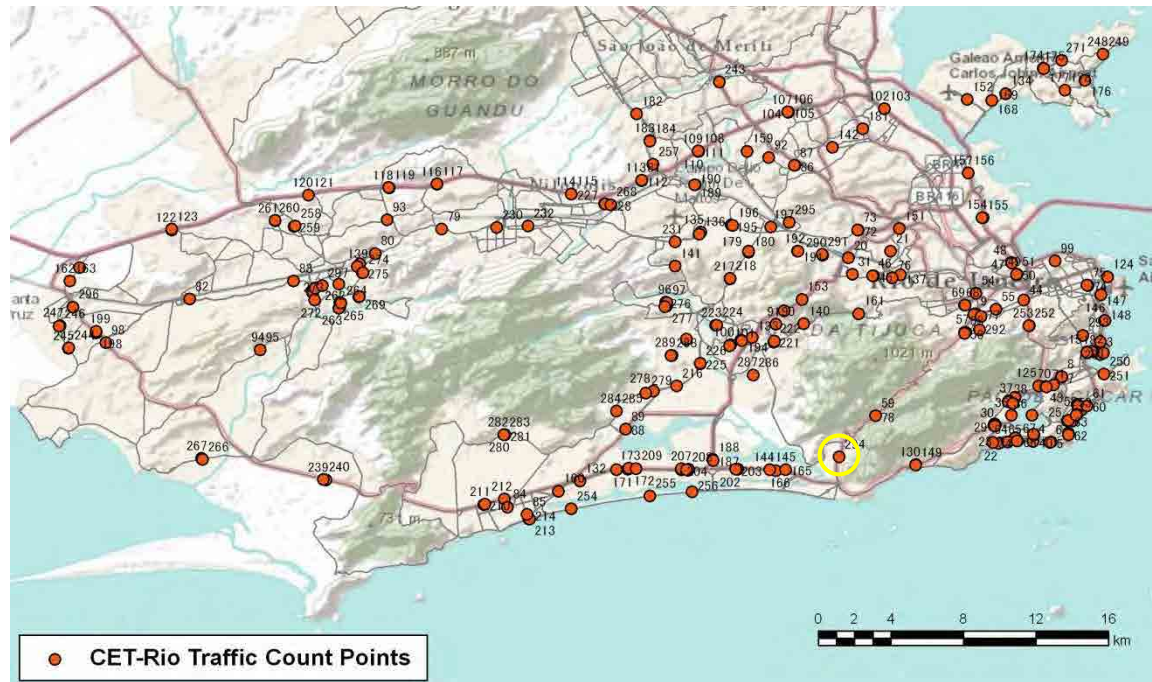

No.	Point	Towards
294	Rua Dom Rosalvo Costa Rego, em frente ao nº 146	Recreio

[Location]