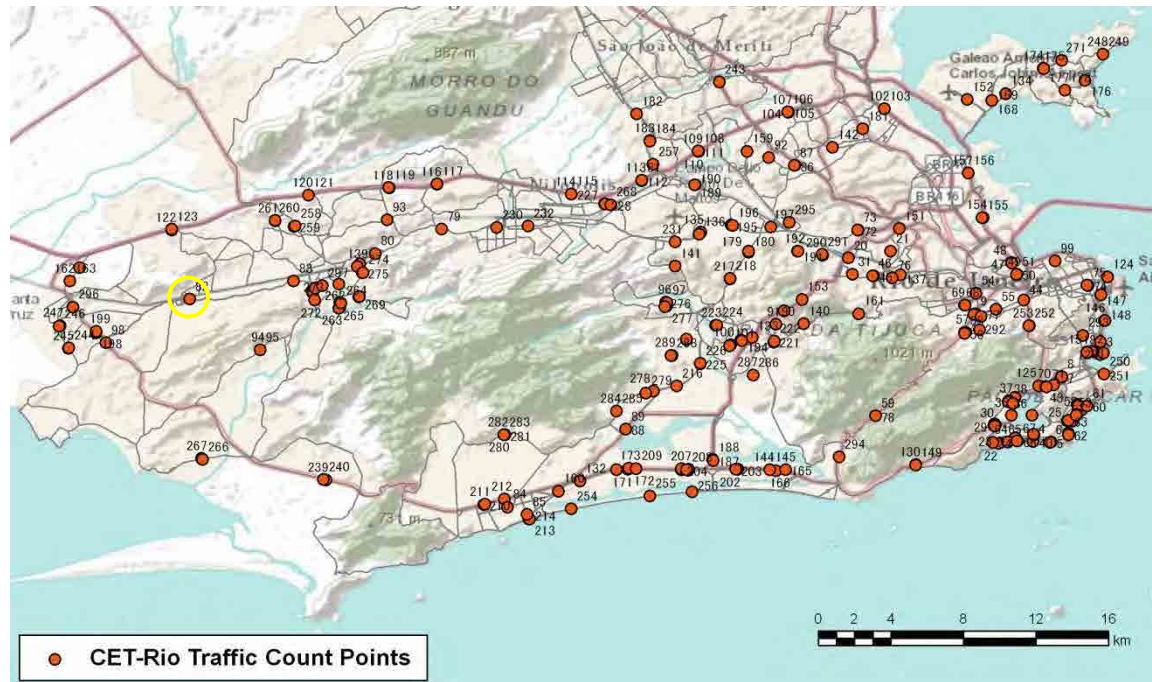

No.	Point	Towards
81	AV Brasil, Alca acesso Est. Engenho Novo	Centro

[Location]

[Weekday]

[Weekend]

No.	Point	Towards
82	Av. Cesario de Mello, prox. n 13.604	Campo Grande

[Location]

[Weekday]

[Weekend]