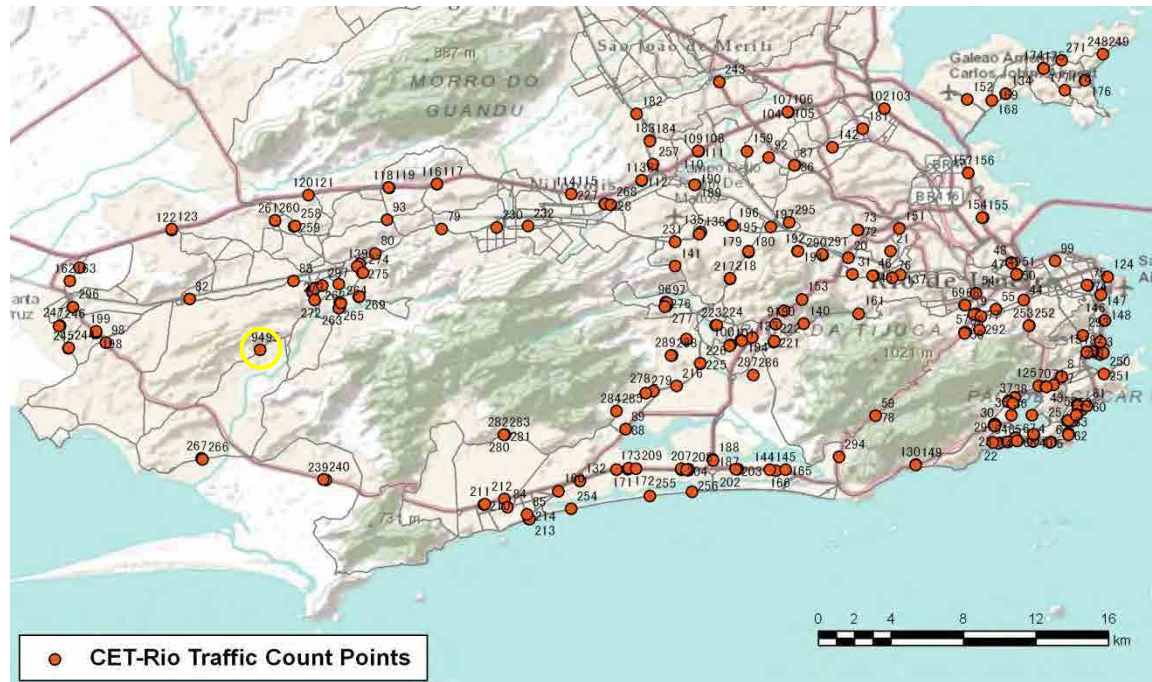

No.	Point	Towards
93	Estr da Posse, próx n. 1.168	Av. Brasil

[Location]

[Weekday]

[Weekend]

No.	Point	Towards
94	Est. do Magarca, prox ao n. 1781	Av. das Américas

[Location]

[Weekday]

[Weekend]

No.	Point	Towards
95	Est. do Magarca, prox ao n. 1781	Est. do Monteiro

[Location]

[Weekday]

[Weekend]

No.	Point	Towards
96	Estrada dos Mananciais, prox. n. 1.132	Est. do Engenho Velho

[Location]

[Weekday]

[Weekend]