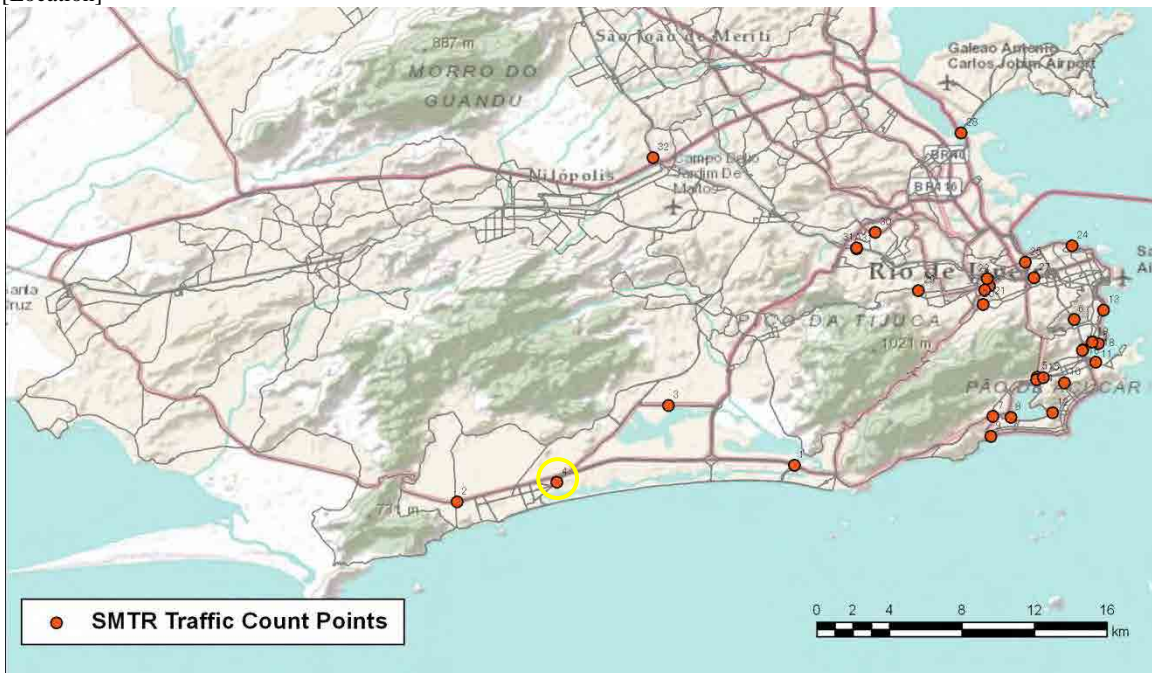

Post	Local	Volumetric count	
		Date	Duration
4	AvAlfredoBaltazardaSilveira	22/09/2011	16:00- 19:59

[Location]