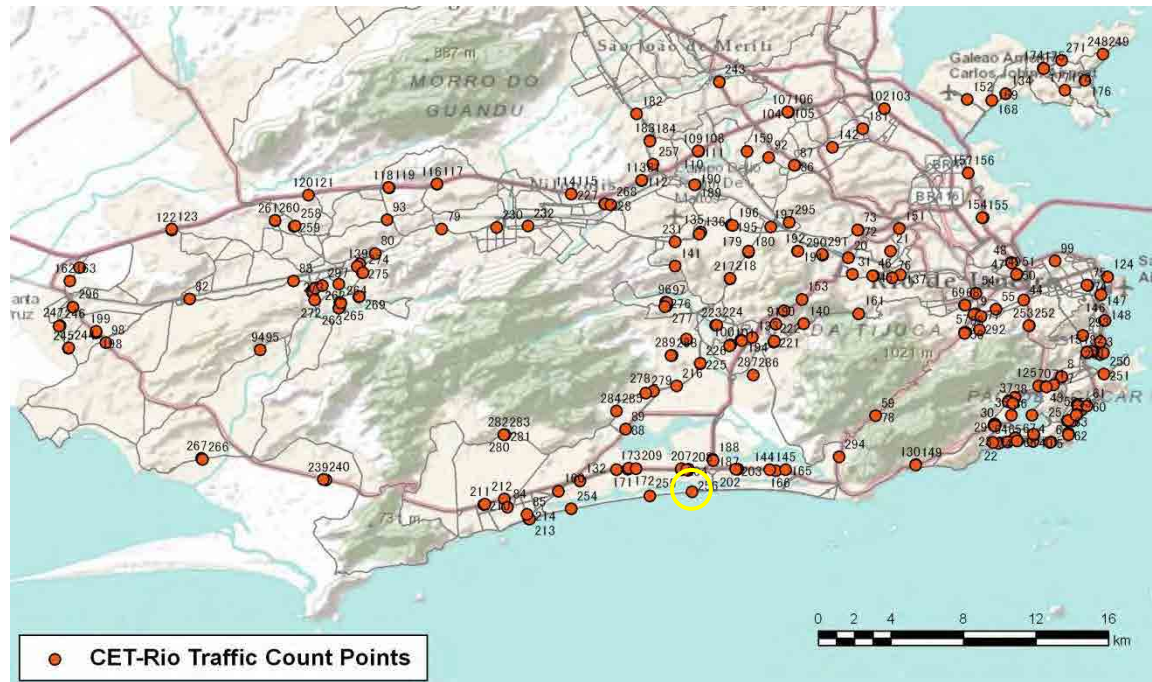

[Weekend]

No.	Point	Towards
255	Av. Sernambetiba, próximo ao semáforo nº 7631	Recreio

[Location]

[Weekday]

[Weekend]

No.	Point	Towards
256	Av. Sernambetiba, próximo ao semáforo nº 7635	Recreio

[Location]

[Weekday]