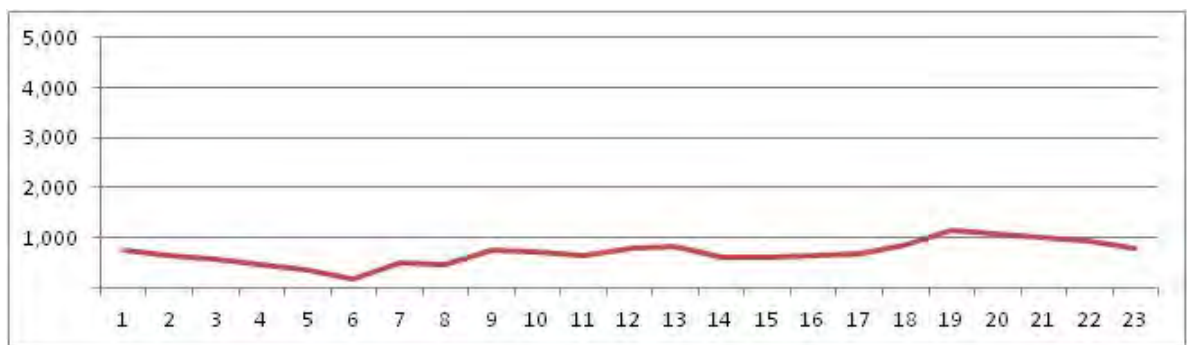

No.	Point	Towards
61	Av Atlântica próx. nº1936	Ipanema

[Location]

[Weekday]

[Weekend]

No.	Point	Towards
62	Av Atlântica próx. n°3846	Ipanema

[Location]

[Weekday]

[Weekend]