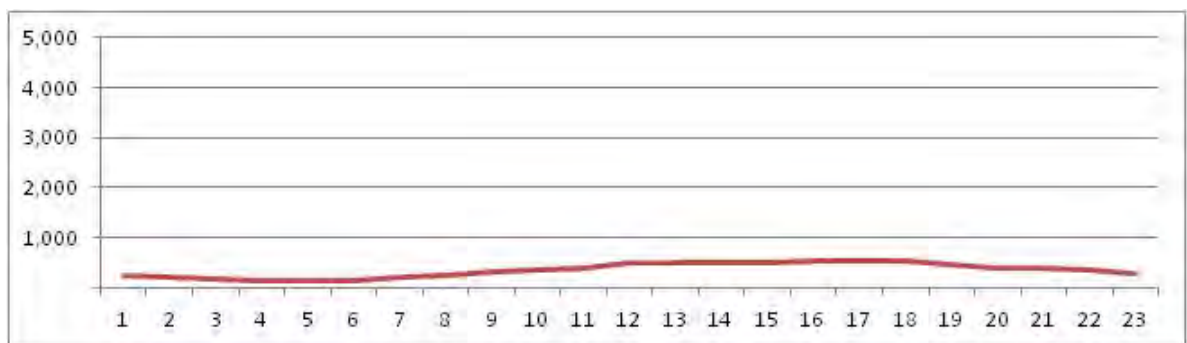

No.	Point	Towards
254	Av. Sernambetiba, próximo ao semáforo nº 7627	Recreio

[Location]

[Weekday]

[Weekend]