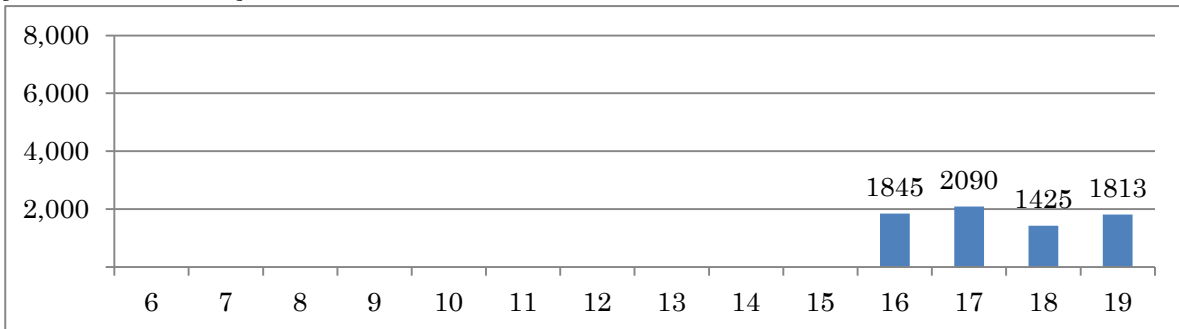

[001 - Av. das Américas]