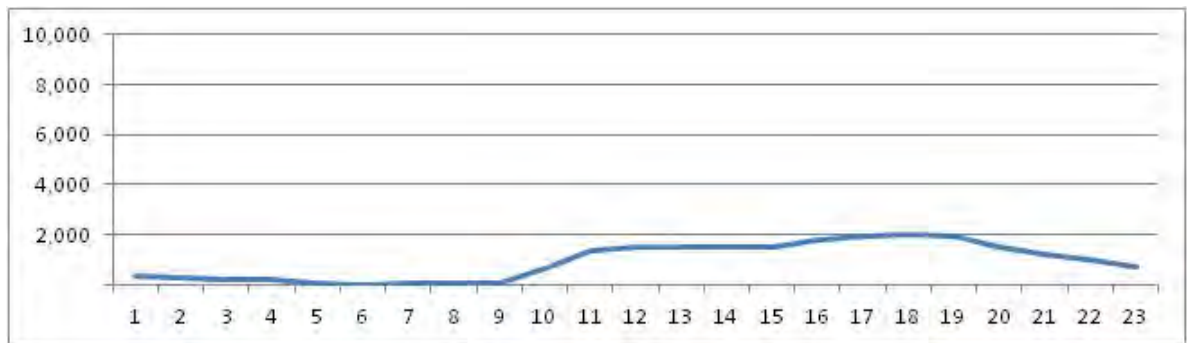

No.	Point	Towards
61	Av Atlântica próx. nº1936	Ipanema

[Location]

[Weekday]

[Weekend]

No.	Point	Towards
62	Av Atlântica próx. n°3846	Ipanema

[Location]

[Weekday]

[Weekend]