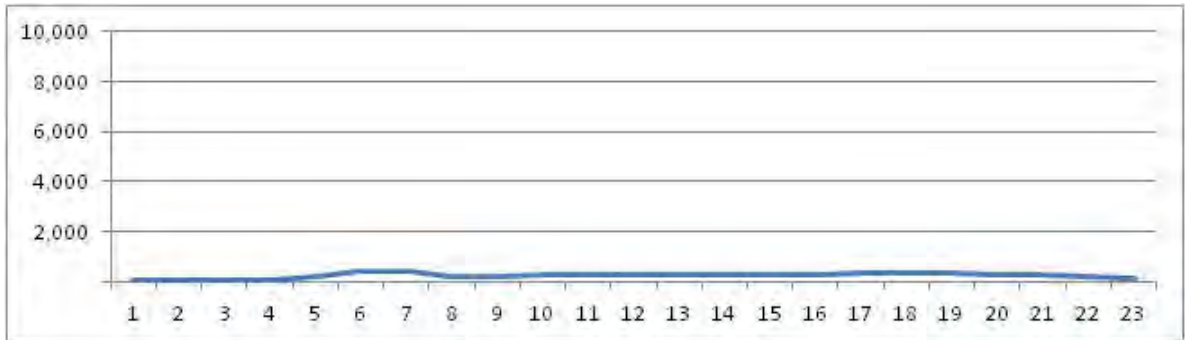

[Weekend]

No.	Point	Towards
249	Av. Paranapuã, em frente ao n° 174	Praça Calcuta

[Location]

[Weekday]

[Weekend]

No.	Point	Towards
250	Av. Pasteur, em frente ao nº 350	Praia Vermelha

[Location]

[Weekday]