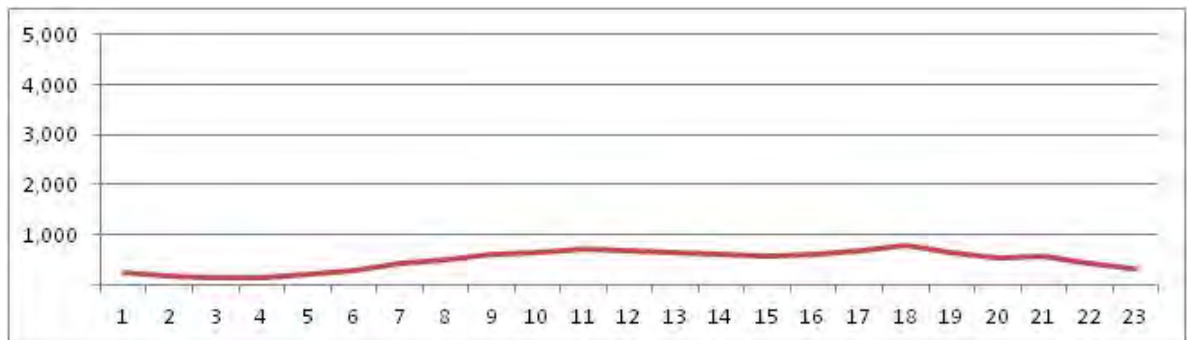

[Location]

[Weekday]

[Weekend]

No.	Point	Towards
279	Estrada dos Bandeirantes, em frente ao n° 6.101	Curicica

[Location]

[Weekday]

[Weekend]

No.	Point	Towards
280	Estrada dos Bandeirantes, próximo ao nº 14.789	Grota Funda