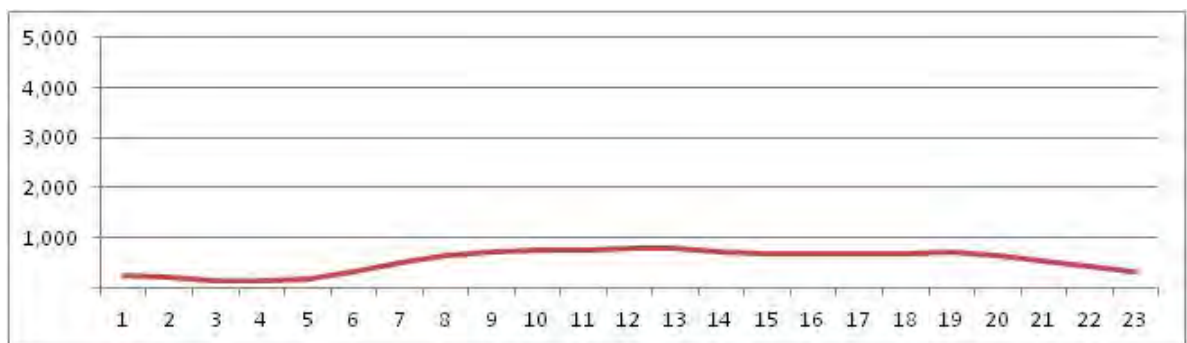

No.	Point	Towards
252	Av. Paulo de Frontin, próximo ao n° 742	Túnel Rebouças

[Location]

[Weekday]

[Weekend]