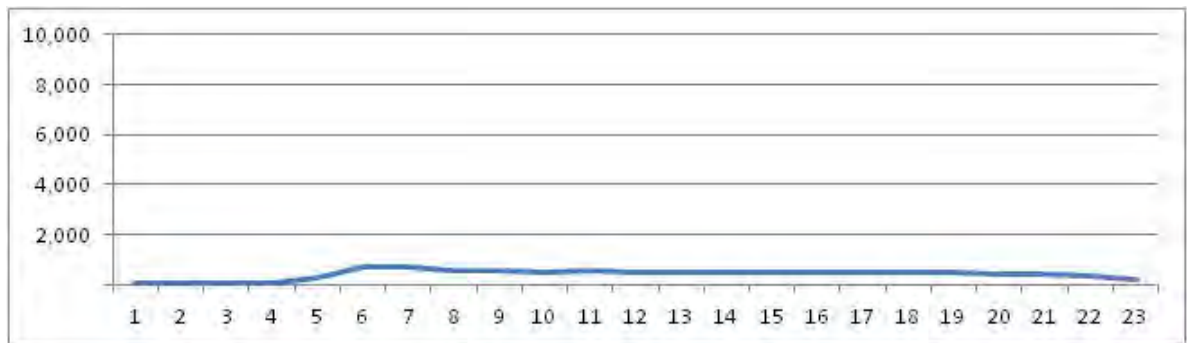

[Weekend]

No.	Point	Towards
141	Estr. do Catonho - Prox. n. 977	Jacarepaguá

[Location]

[Weekday]

[Weekend]

No.	Point	Towards
142	Av. Bras de Pina, em frente ao nº 1345	Penha

[Location]

[Weekday]