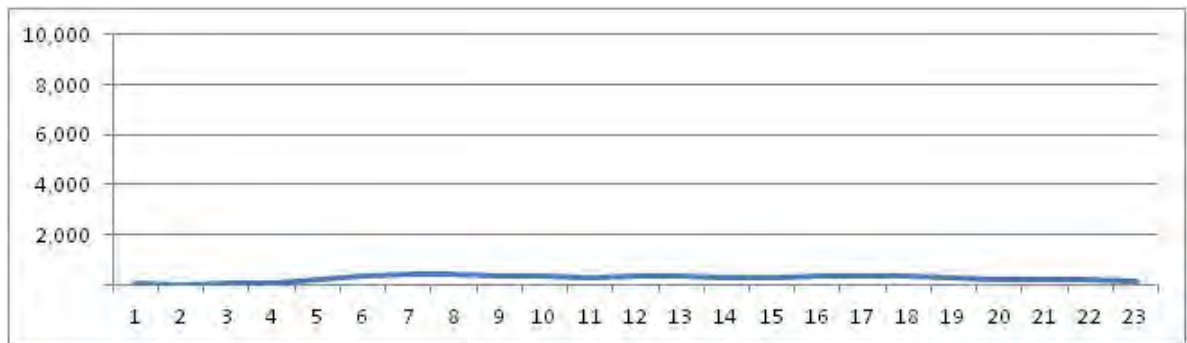

No.	Point	Towards
274	Estrada do Pré, em frente ao n° 1.079	Bangu

[Location]

[Weekday]

[Weekend]