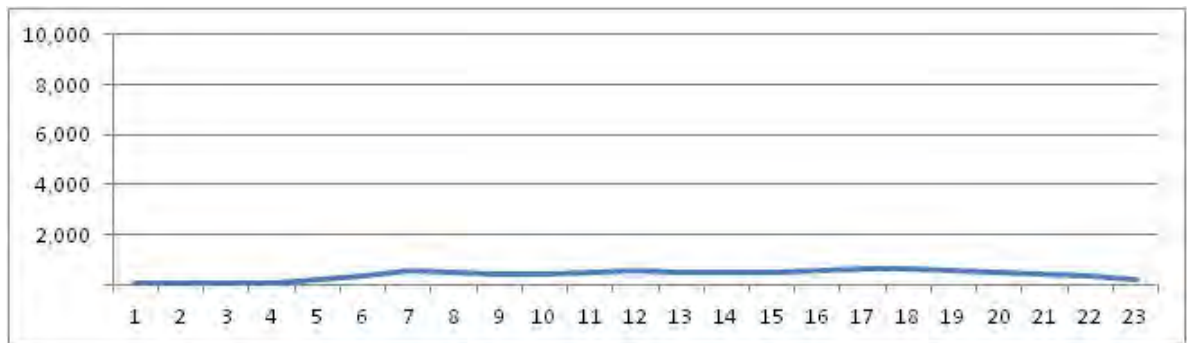

No.	Point	Towards
93	Estr da Posse, próx n. 1.168	Av. Brasil

[Location]

[Weekday]

[Weekend]

No.	Point	Towards
94	Est. do Magarca, prox ao n. 1781	Av. das Américas

[Location]

[Weekday]

[Weekend]