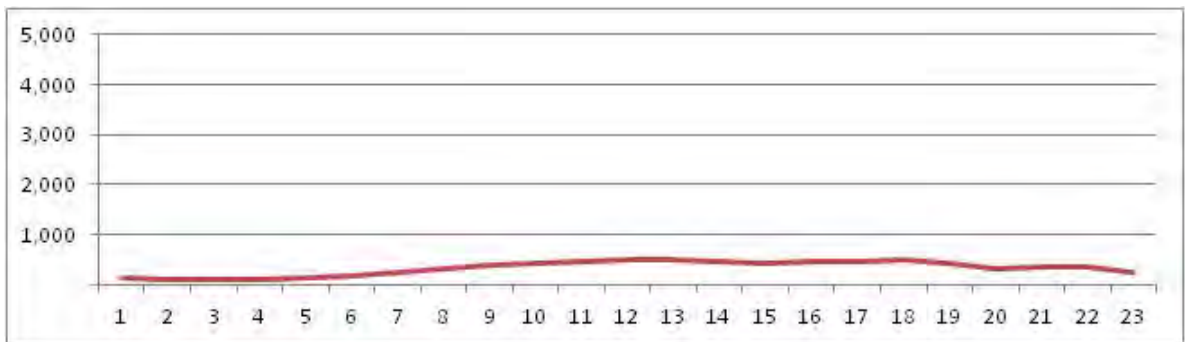

No.	Point	Towards
258	Estrada Rio - São Paulo, próximo ao n° 1.278	Av. Brasil

[Location]

[Weekday]

[Weekend]