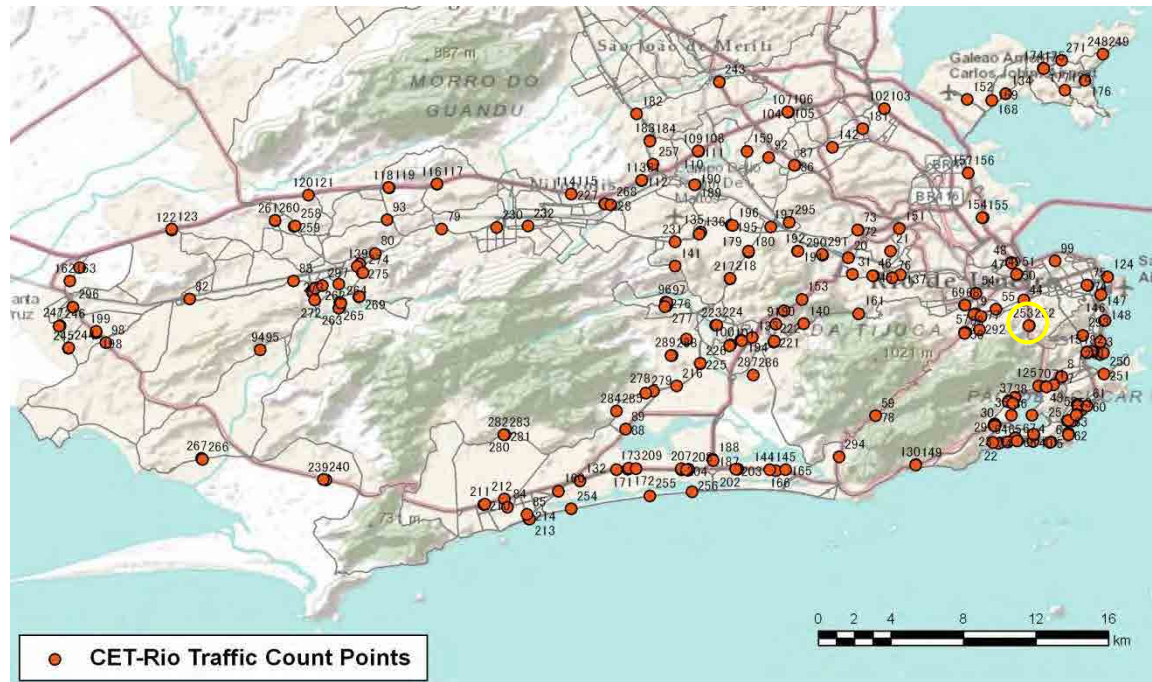

[Weekend]

No.	Point	Towards
251	Av. Pasteur, em frente ao nº 350	Praia de Botafogo

[Location]

[Weekday]

[Weekend]

No.	Point	Towards
252	Av. Paulo de Frontin, próximo ao n° 742	Túnel Rebouças

[Location]

[Weekday]