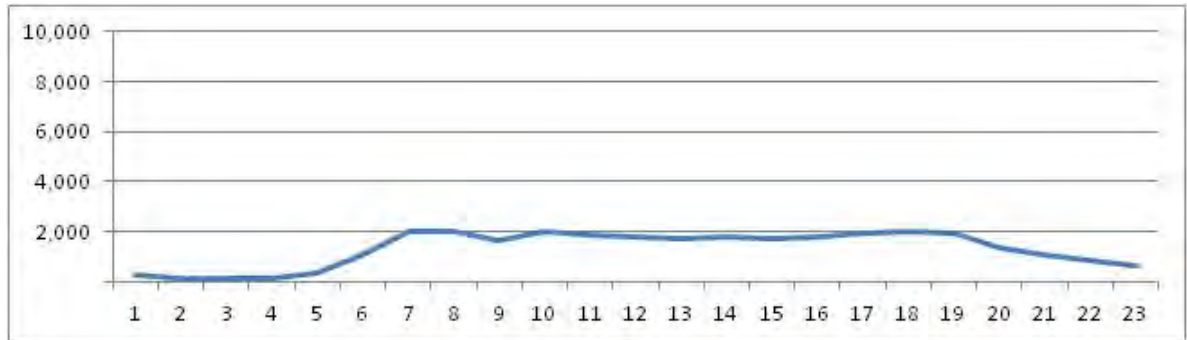

No.	Point	Towards
60	Av Atlântica próx. nº1936	Leme

[Location]

[Weekday]

[Weekend]