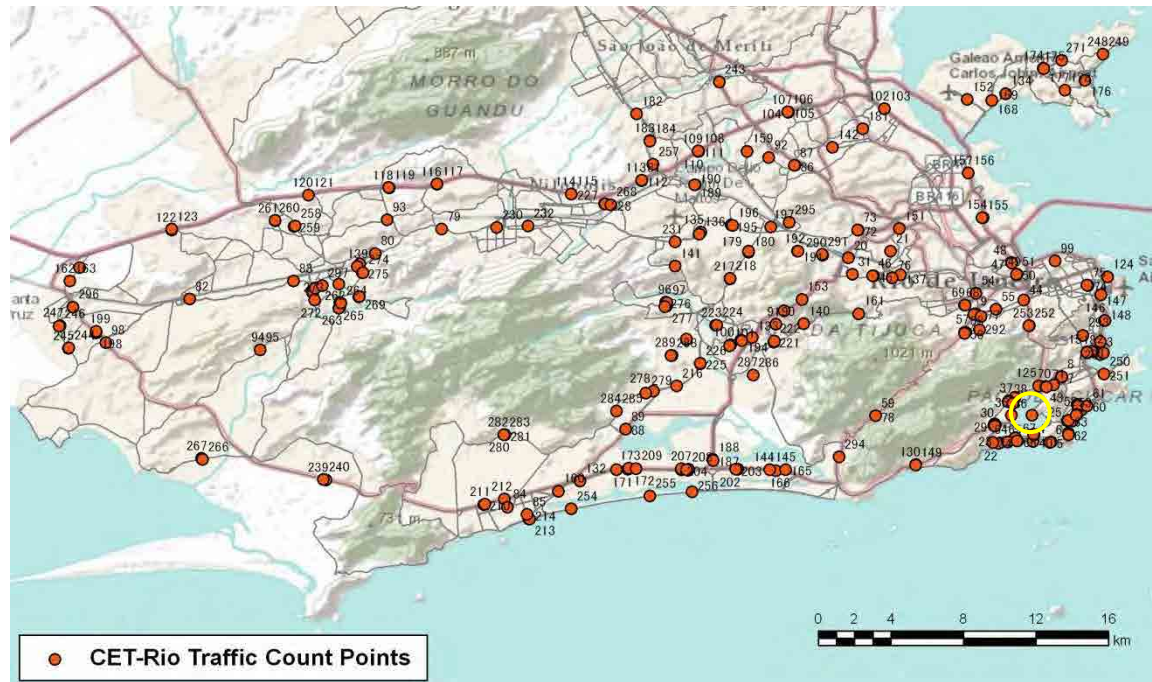

No.	Point	Towards
143	Av.Epitáfio Pessoa	Leblon

[Location]