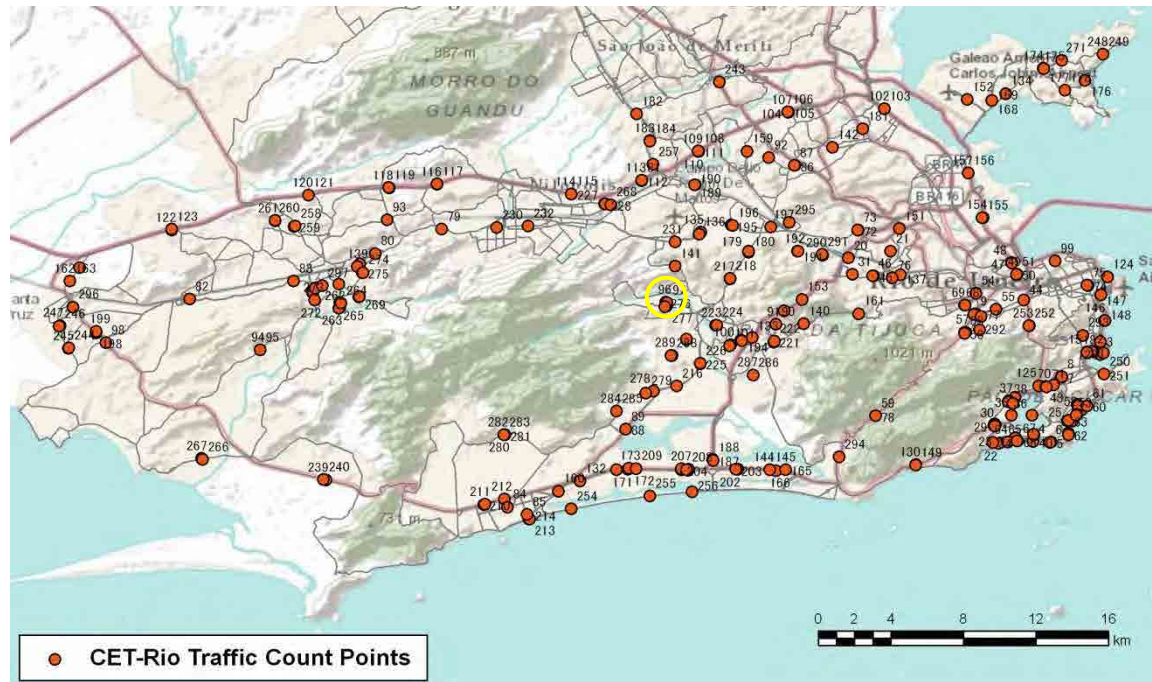

No.	Point	Towards
97	Estrada dos Mananciais, prox. n. 1.132	Est. da Soca

[Location]