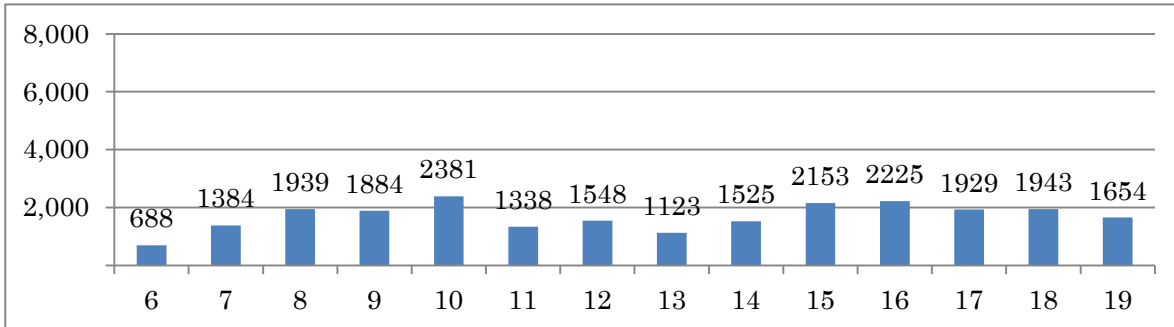

[001-Centro]