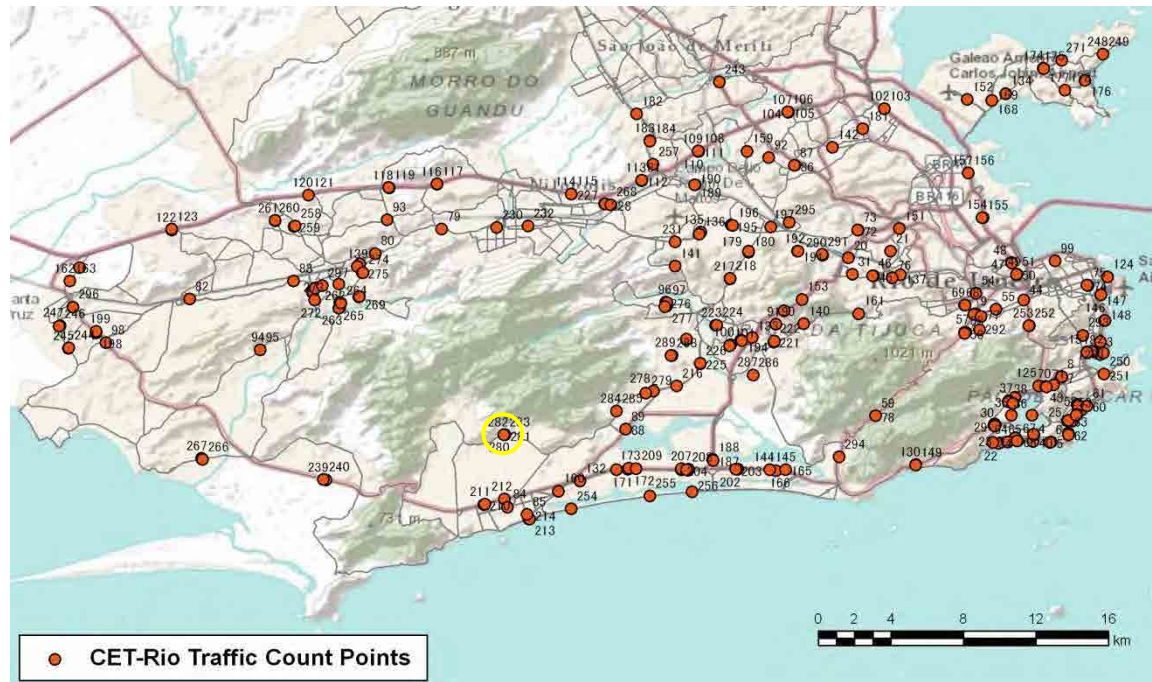

No.	Point	Towards
282	Estrada dos Bandeirantes, próximo ao nº 16.293	Grota Funda

[Location]