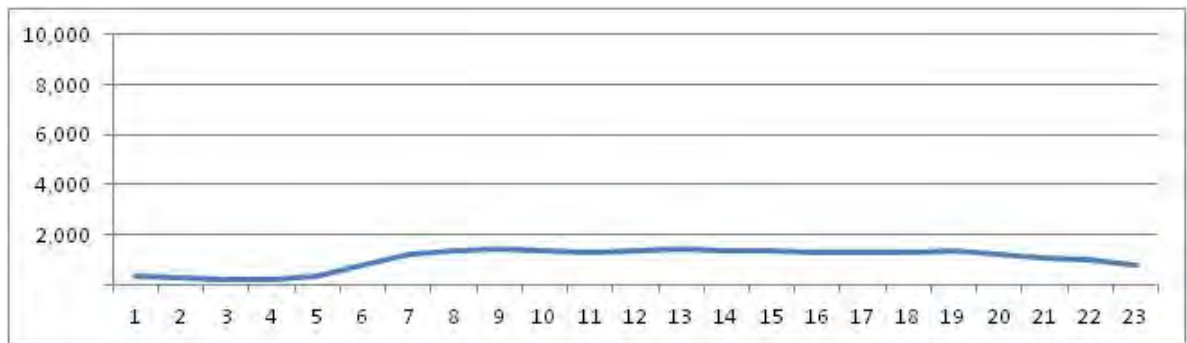

No.	Point	Towards
23	Av Defin Moreira prox n900	Ipanema

[Location]

[Weekday]

[Weekend]

No.	Point	Towards
24	Av N. S. de Copacabana prox ao n956	

[Location]

[Weekday]

[Weekend]