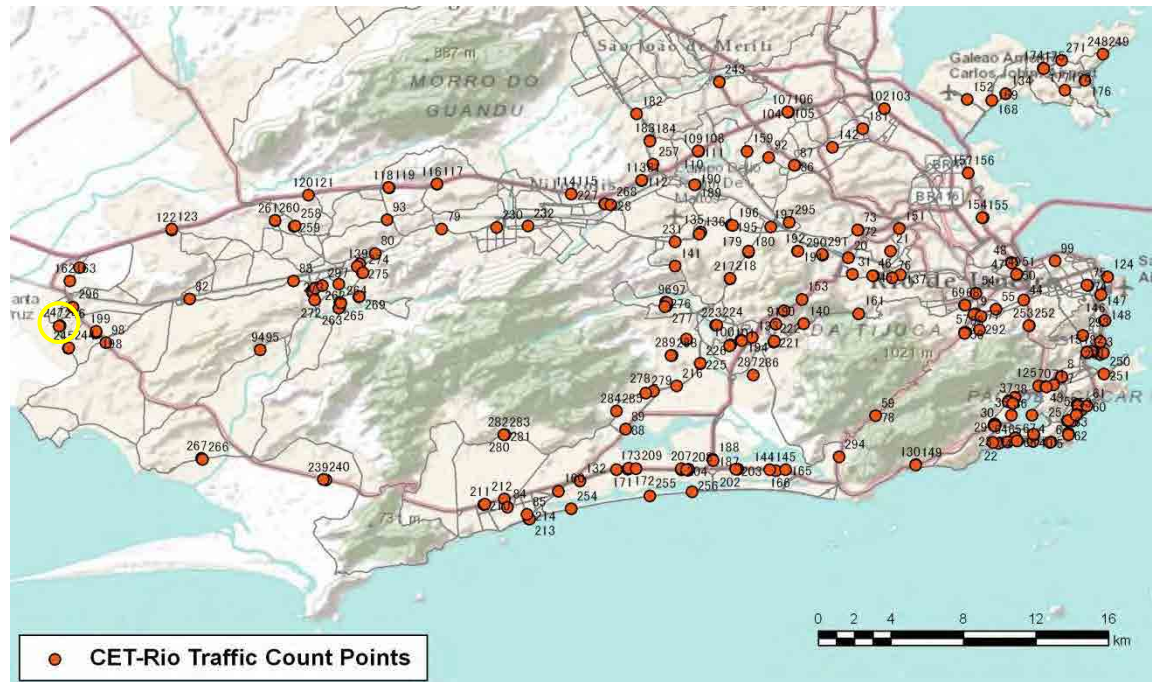

No.	Point	Towards
247	Av. Areia Branca, em frente ao nº 178	R. Álvaro Alberto

[Location]