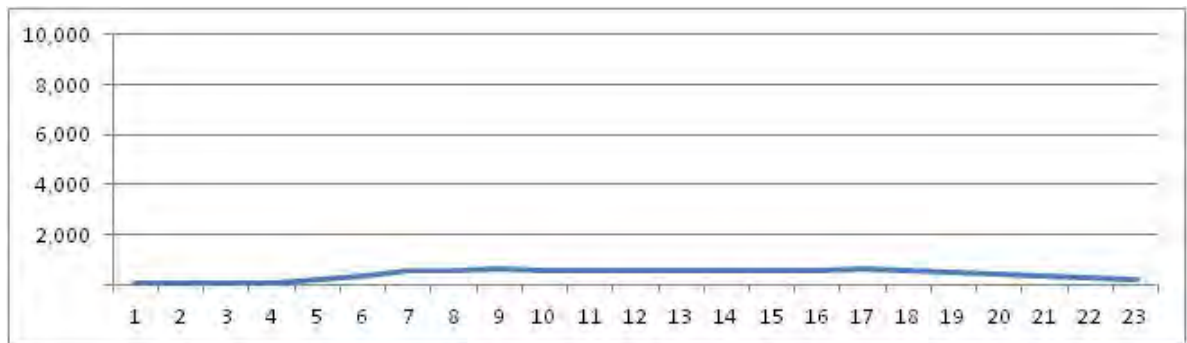

No.	Point	Towards
259	Estrada Rio - São Paulo, próximo ao n° 1.278	Estr. Rio do A

[Location]

[Weekday]

[Weekend]