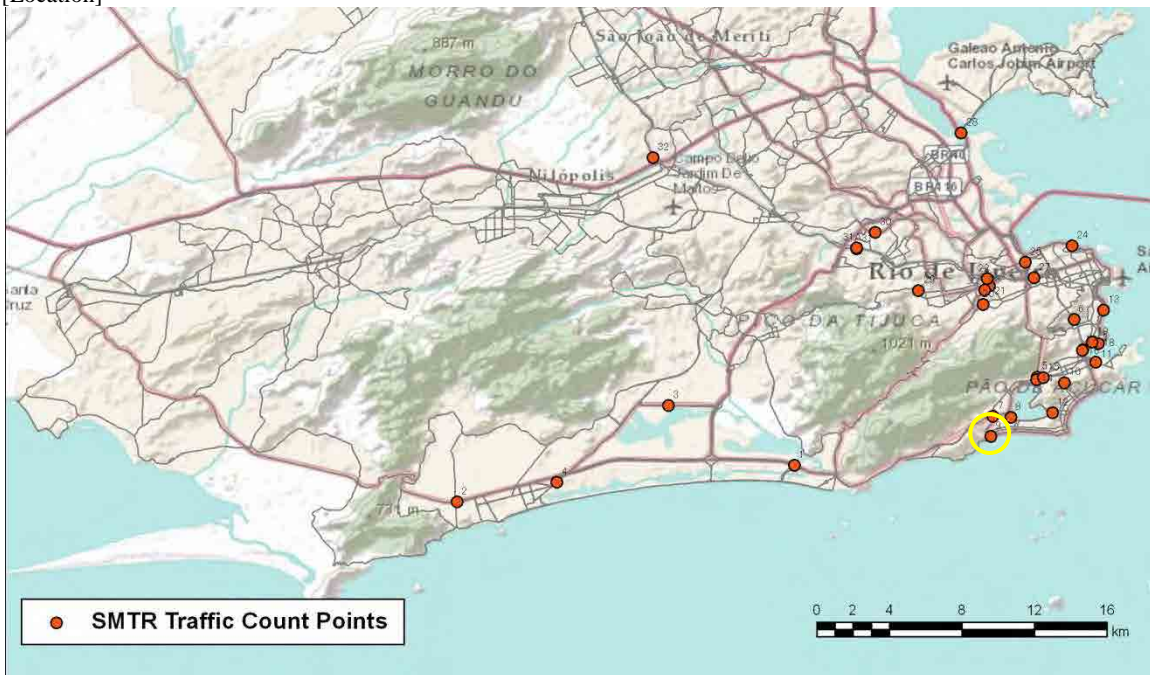

Post	Local	Volumetric count	
		Date	Duration
9	AvDelfimMoreira	20/09/2011	06:00 - 09:59

[Location]