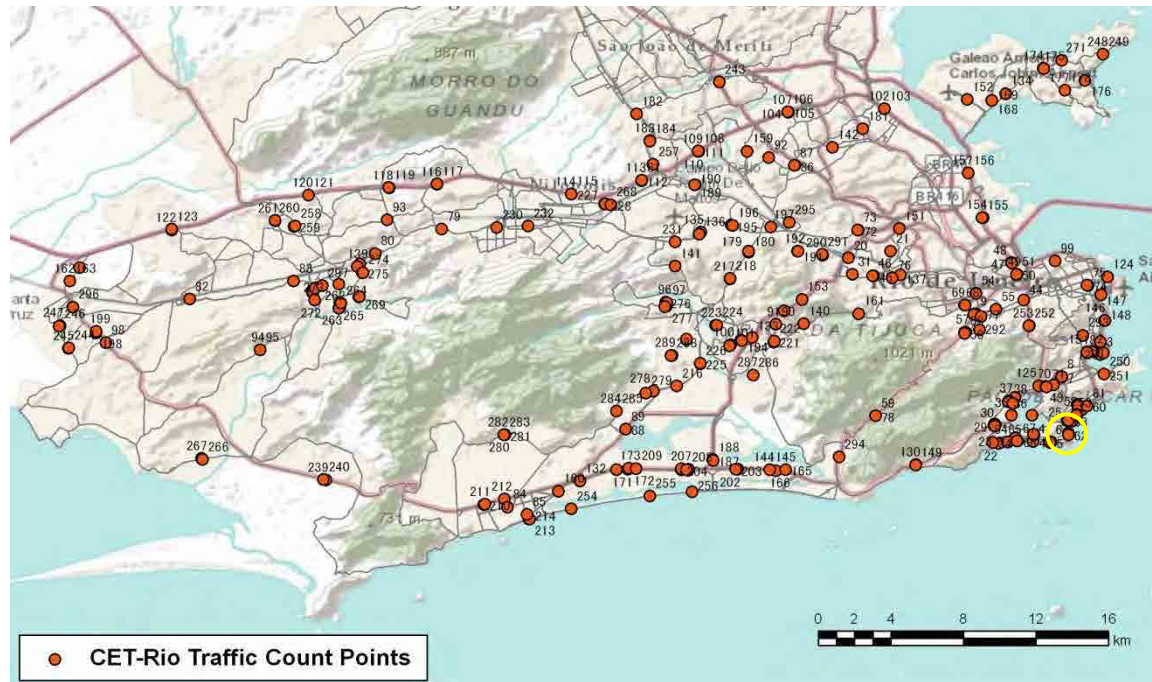

No.	Point	Towards
61	Av Atlântica próx. nº1936	Ipanema

[Location]

[Weekday]

[Weekend]

No.	Point	Towards
62	Av Atlântica próx. n°3846	Ipanema

[Location]

[Weekday]

[Weekend]

No.	Point	Towards
65	Av.Delfim Moreira prox. n-426	Ipanema

[Location]

[Weekday]

[Weekend]

No.	Point	Towards
66	Av Vieira Souto próx. n°718	Leblon

[Location]

[Weekday]

[Weekend]