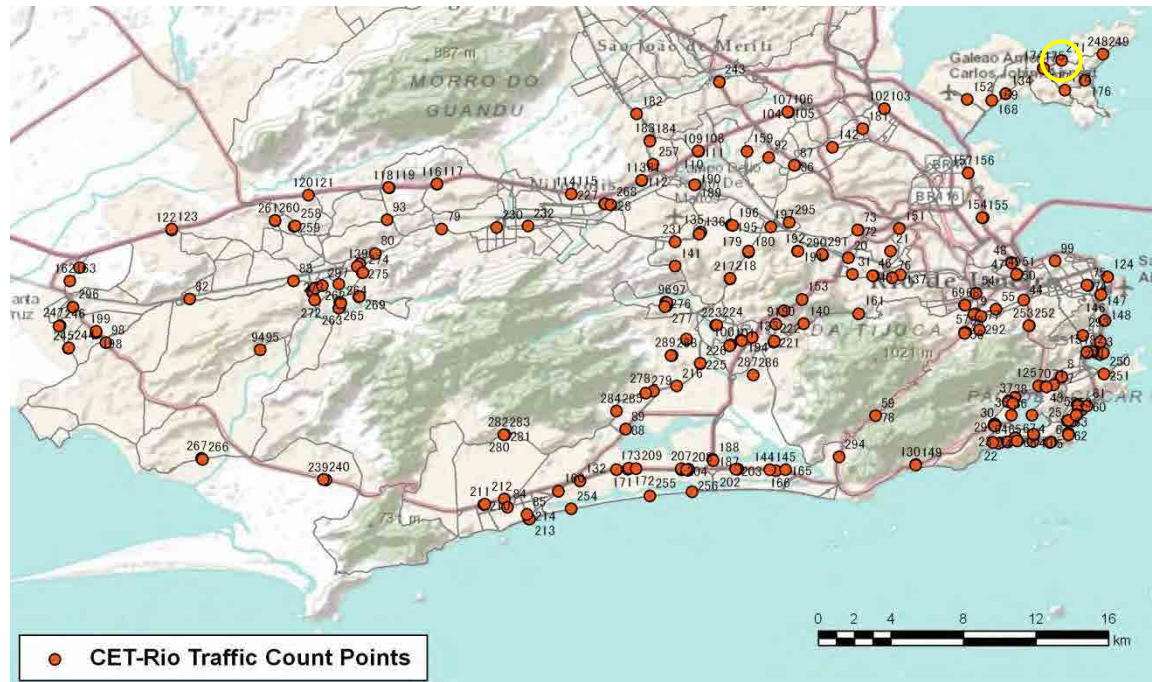

[Location]

[Weekday]

[Weekend]

No.	Point	Towards
271	Estrada do Dendê, em frente ao n° 1.056	Tubiacanga

[Location]

[Weekday]

[Weekend]

No.	Point	Towards
272	Estrada do Monteiro, proximo ao n° 420	Barra da Tijuca