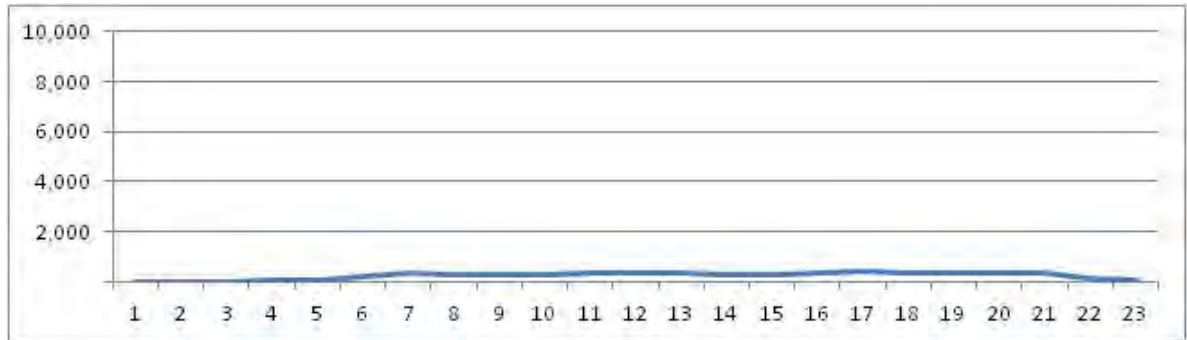

No.	Point	Towards
291	Rua Assis Carneiro, em frente ao nº 375	Rua Clarimundo de Melo

[Location]

[Weekday]

[Weekend]