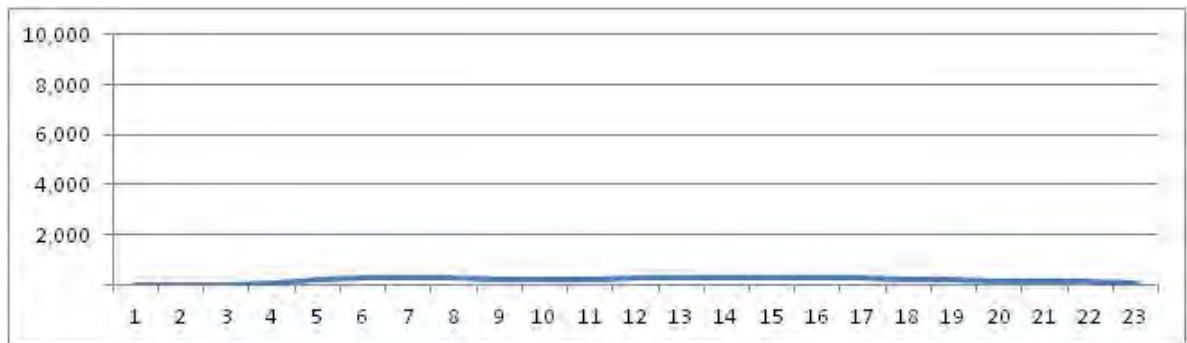

[Location]

[Weekday]

[Weekend]

No.	Point	Towards
267	Estrada da Matriz, próximo ao n.2.440	Pedra de Guaratiba

[Location]

[Weekday]

[Weekend]

No.	Point	Towards
268	Estrada da Água Branca, 77	Madureira