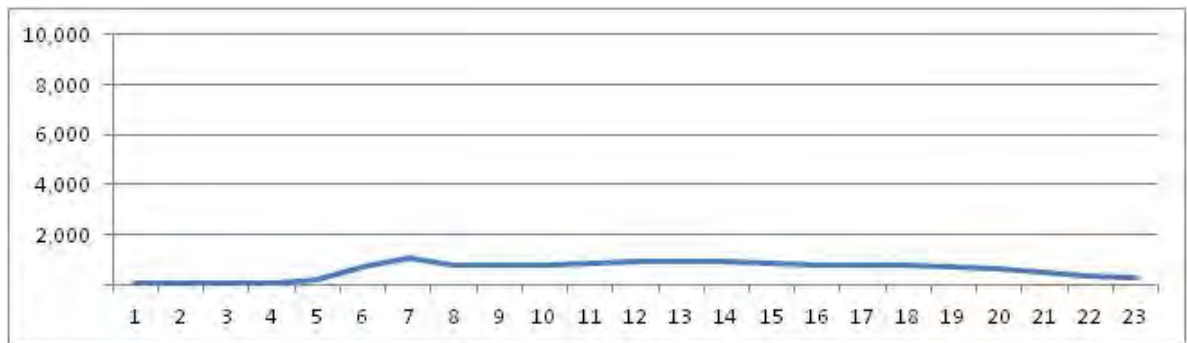

[Weekend]

No.	Point	Towards
249	Av. Paranapuã, em frente ao n° 174	Praça Calcuta

[Location]

[Weekday]

[Weekend]

No.	Point	Towards
250	Av. Pasteur, em frente ao nº 350	Praia Vermelha

[Location]

[Weekday]