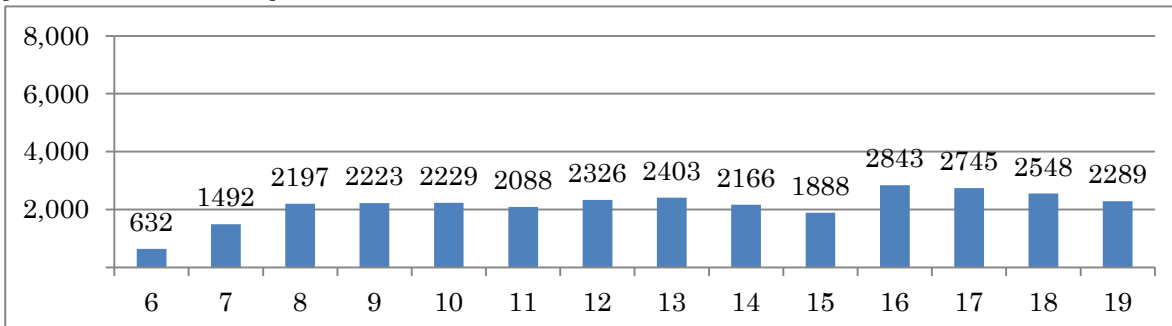

[Location]

[001-Centro]

[002-Copacabana]

Post	Local	Volumetric count	
		Date	Duration
17	Praia do Botafogo/Flamengo	26/09/2011	06:00 - 19:59

[Location]

[IPD-Centro-Pistada Direita]

[IPE-Centro-Pista Esquerda]