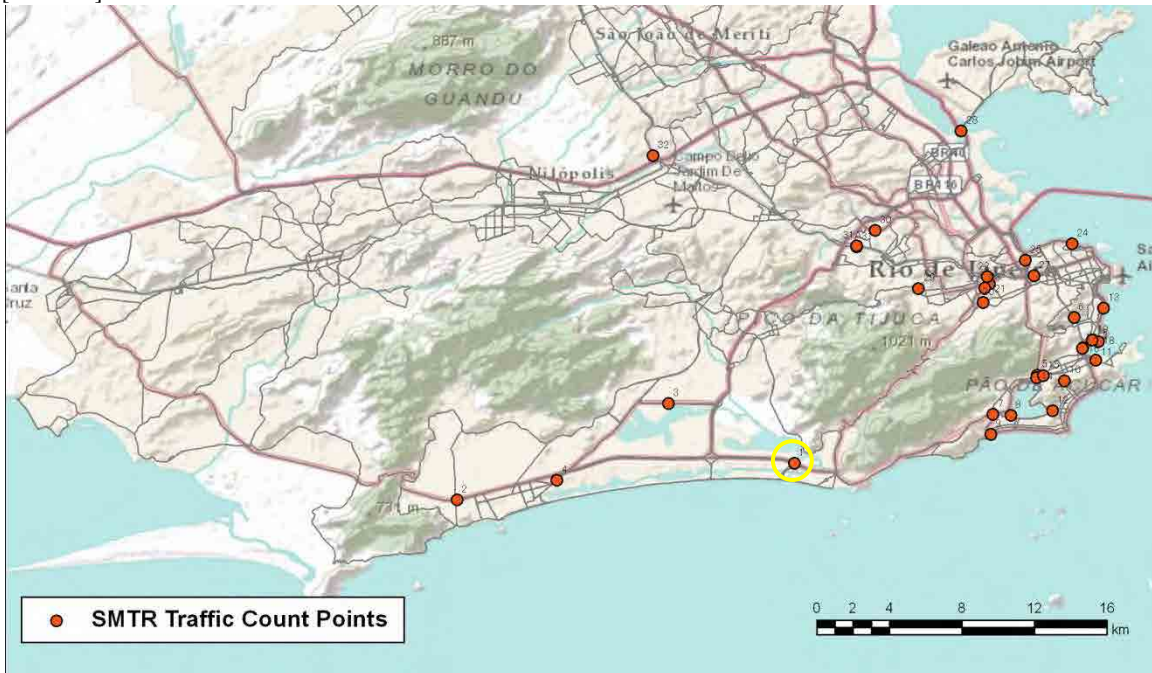

Post	Local	Volumetric count	
		Date	Duration
1	AvdasAmericasLeste	21/09/2011	16:00- 19:59

[Location]