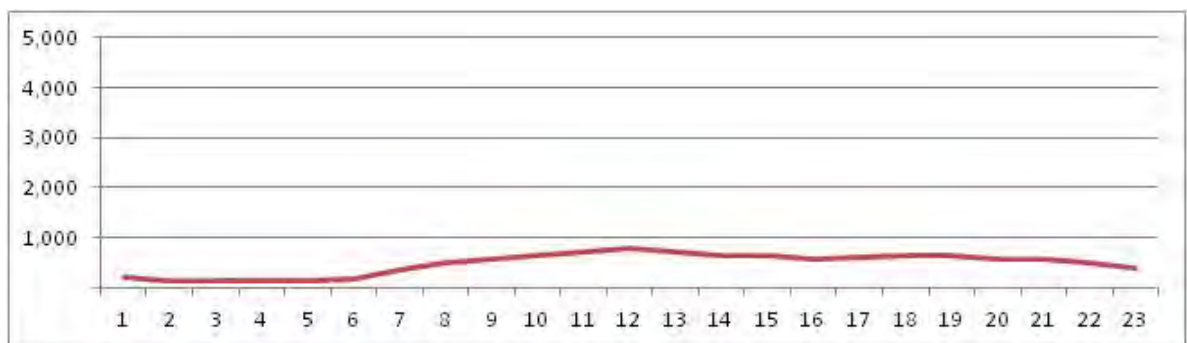

No.	Point	Towards
265	Estrada da Cachamorra em frente ao n° 716	Barra da Tijuca

[Location]

[Weekday]

[Weekend]