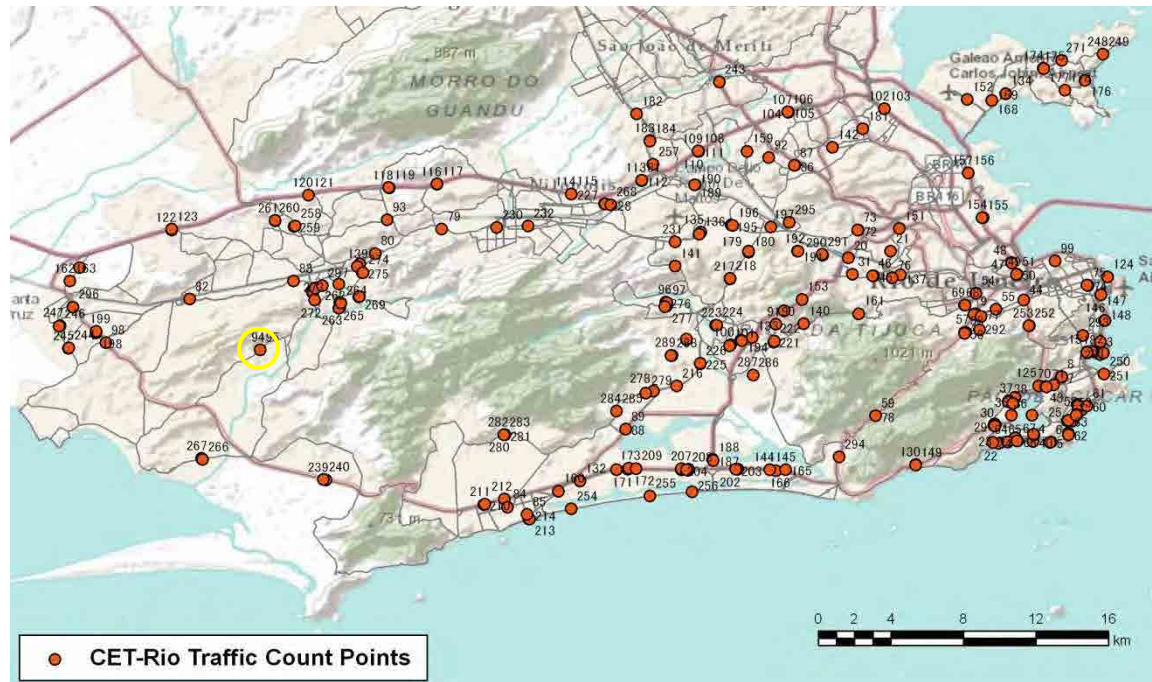

No.	Point	Towards
93	Estr da Posse, próx n. 1.168	Av. Brasil

[Location]

[Weekday]

[Weekend]

No.	Point	Towards
94	Est. do Magarca, prox ao n. 1781	Av. das Américas

[Location]

[Weekday]

[Weekend]

No.	Point	Towards
95	Est. do Magarca, prox ao n. 1781	Est. do Monteiro

[Location]

[Weekday]

[Weekend]

No.	Point	Towards
96	Estrada dos Mananciais, prox. n. 1.132	Est. do Engenho Velho

[Location]

[Weekday]

[Weekend]