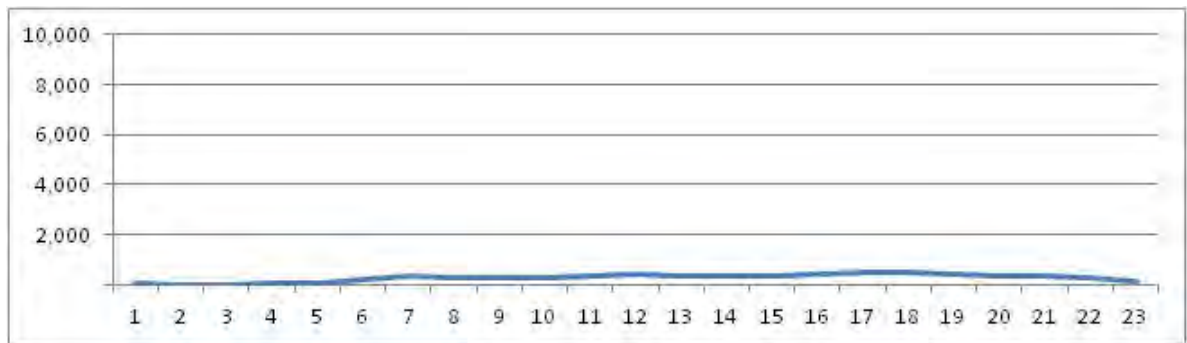

No.	Point	Towards
286	Estrada ten. Cel. Muniz de Aragão, em frente ao n° 898	Jacarépagua

[Location]

[Weekday]

[Weekend]