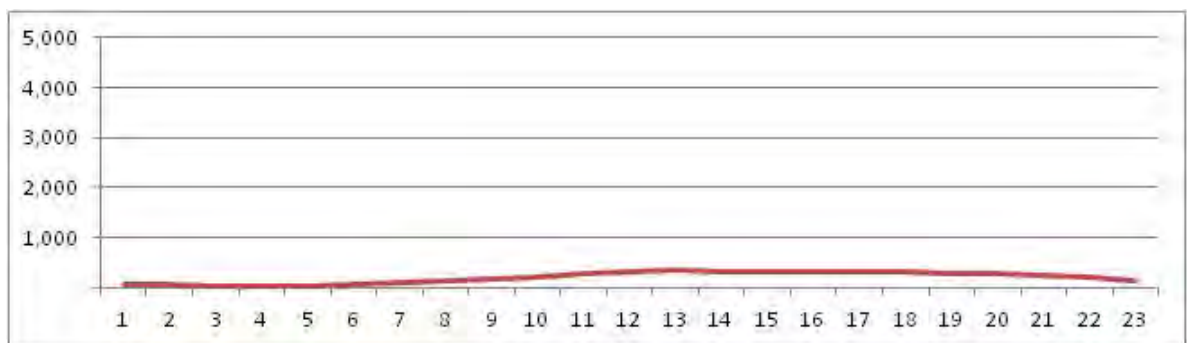

No.	Point	Towards
33	Av Borges de Medeiros proximo ao n179	

[Location]

[Weekday]

[Weekend]

No.	Point	Towards
34	Av Gal San Martin proximo ao n1159	

[Location]

[Weekday]

[Weekend]