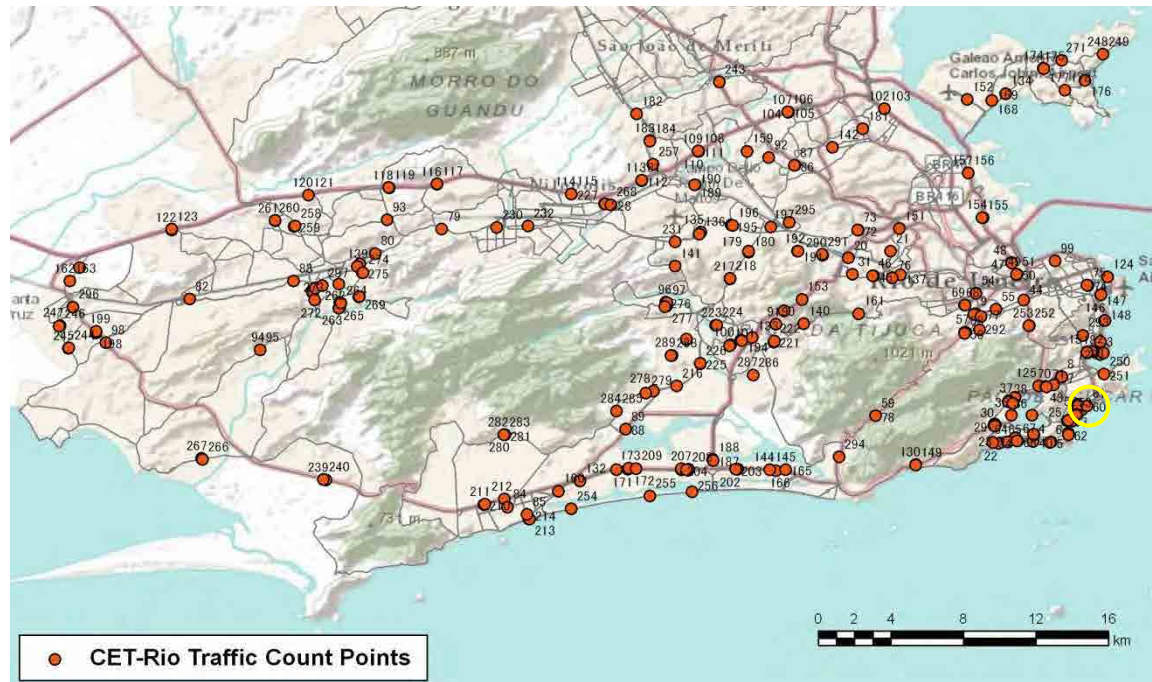

No.	Point	Towards
59	Est. Furnas prox. ao n-1275	Itanhanga

[Location]

[Weekday]

[Weekend]

No.	Point	Towards
60	Av Atlântica próx. nº1936	Leme

[Location]

[Weekday]

[Weekend]

No.	Point	Towards
61	Av Atlântica próx. nº1936	Ipanema

[Location]

[Weekday]

[Weekend]

No.	Point	Towards
62	Av Atlântica próx. n°3846	Ipanema

[Location]

[Weekday]

[Weekend]