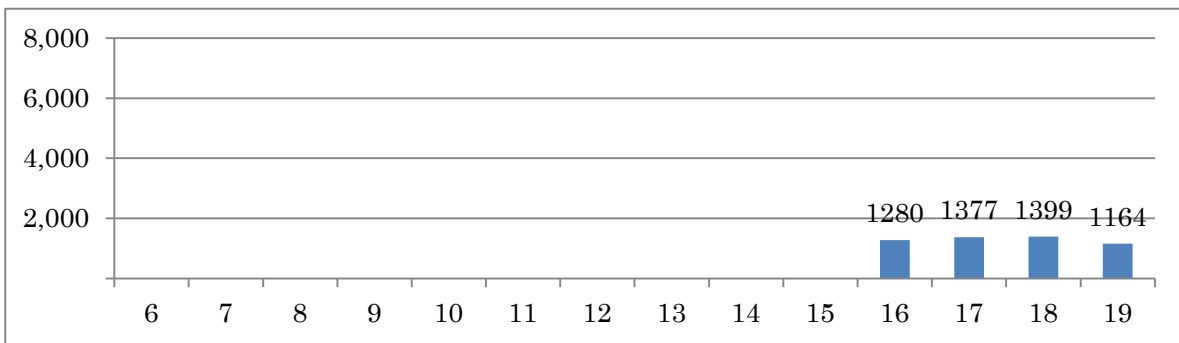

[001 - Barra]