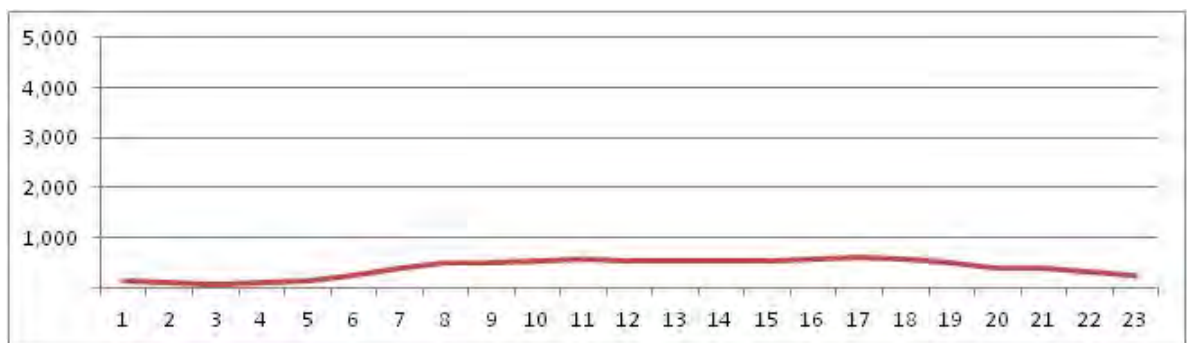

No.	Point	Towards
97	Estrada dos Mananciais, prox. n. 1.132	Est. da Soca

[Location]

[Weekday]

[Weekend]

No.	Point	Towards
98	Est. da Pedra, próx ao n. 178	Santa Cruz

[Location]

[Weekday]

[Weekend]