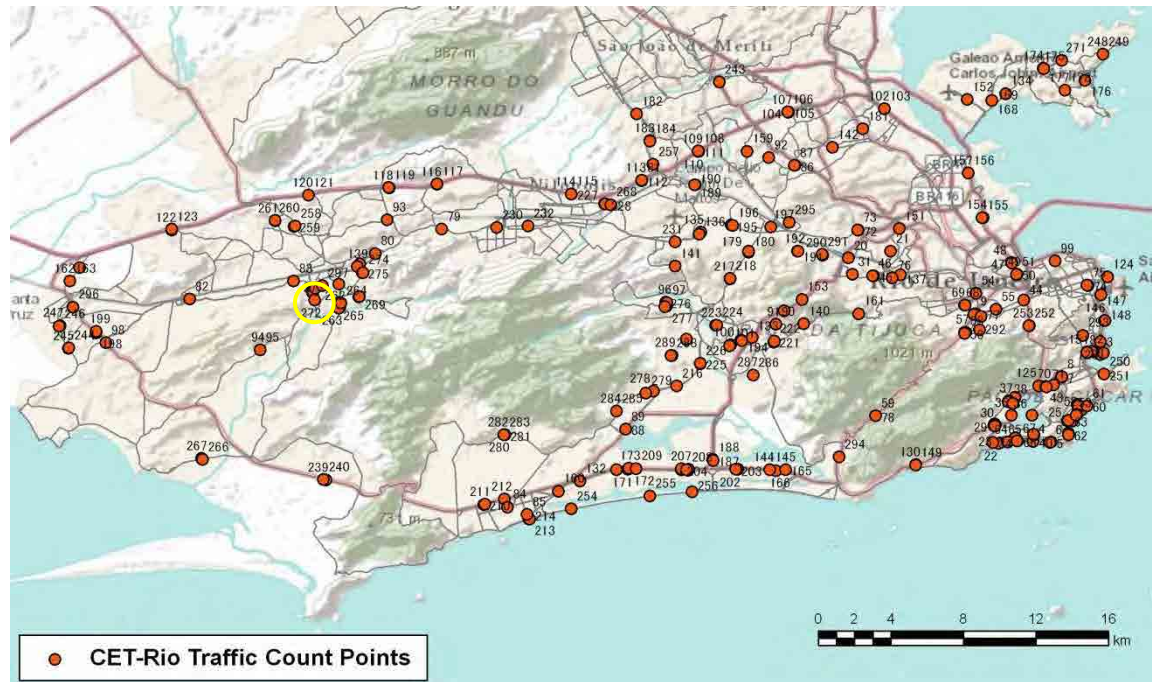

No.	Point	Towards
272	Estrada do Monteiro, proximo ao n° 420	Barra da Tijuca

[Location]