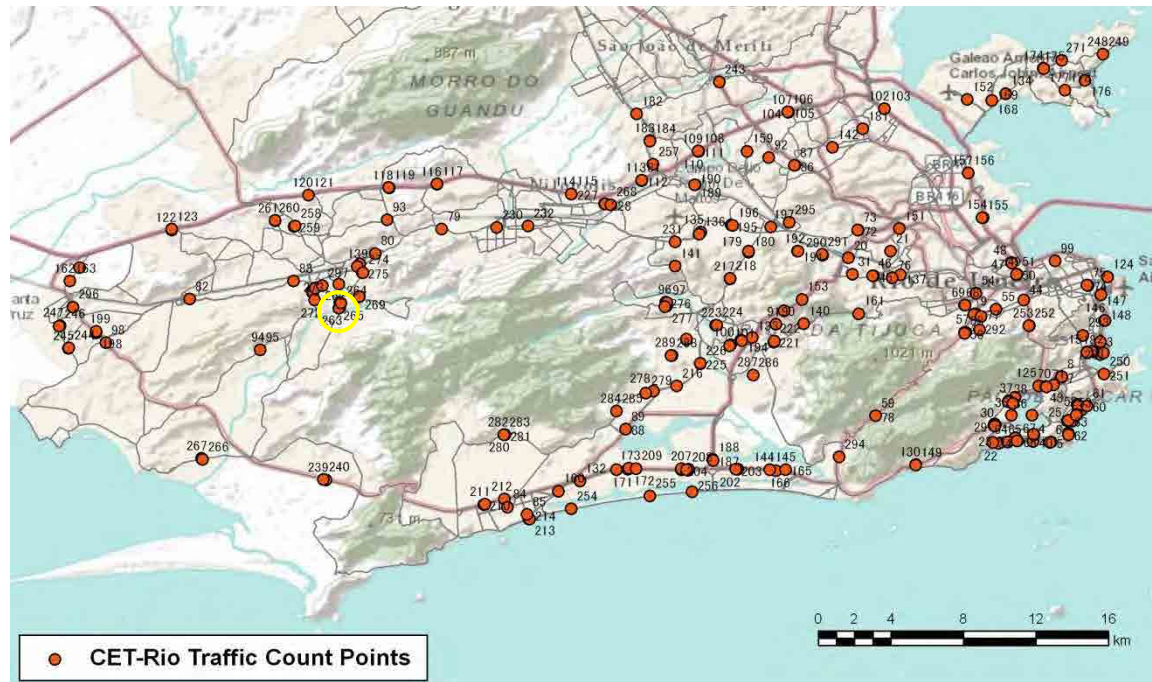

No.	Point	Towards
263	Estrada da Cachamorra em frente ao n° 371	Estr. do Mato Alto

[Location]