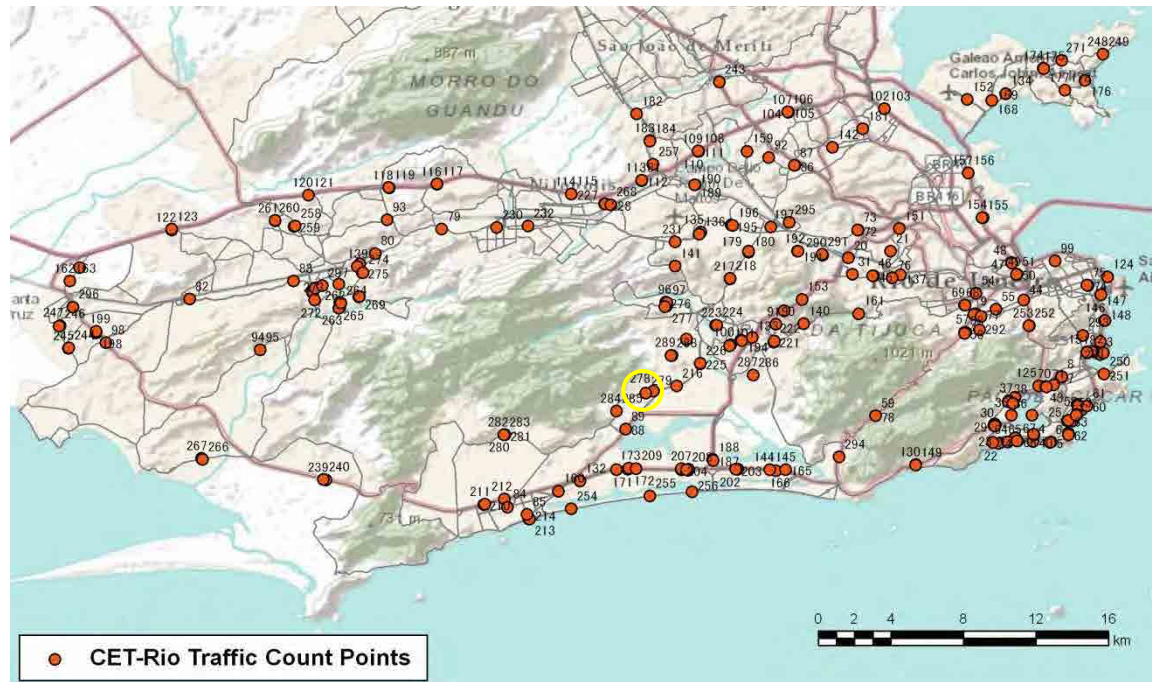

[Location]

[Weekday]

[Weekend]

No.	Point	Towards
279	Estrada dos Bandeirantes, em frente ao n° 6.101	Curicica

[Location]

[Weekday]

[Weekend]

No.	Point	Towards
280	Estrada dos Bandeirantes, próximo ao nº 14.789	Grota Funda