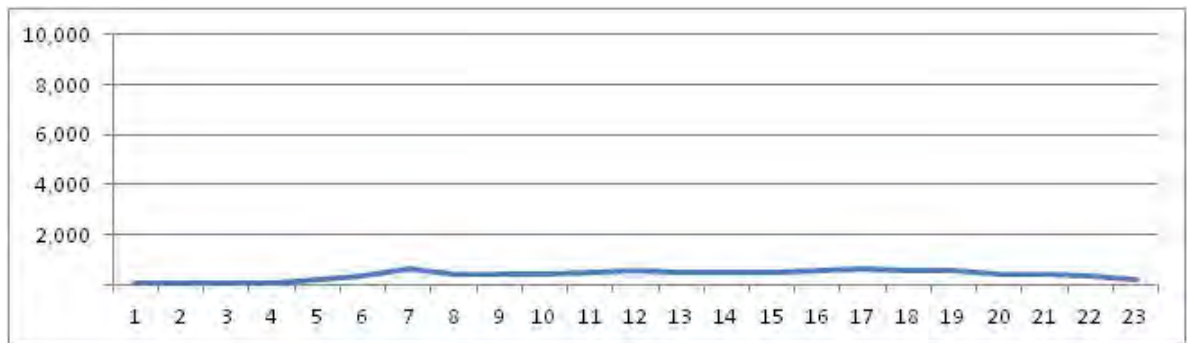

No.	Point	Towards
265	Estrada da Cachamorra em frente ao n° 716	Barra da Tijuca

[Location]

[Weekday]

[Weekend]