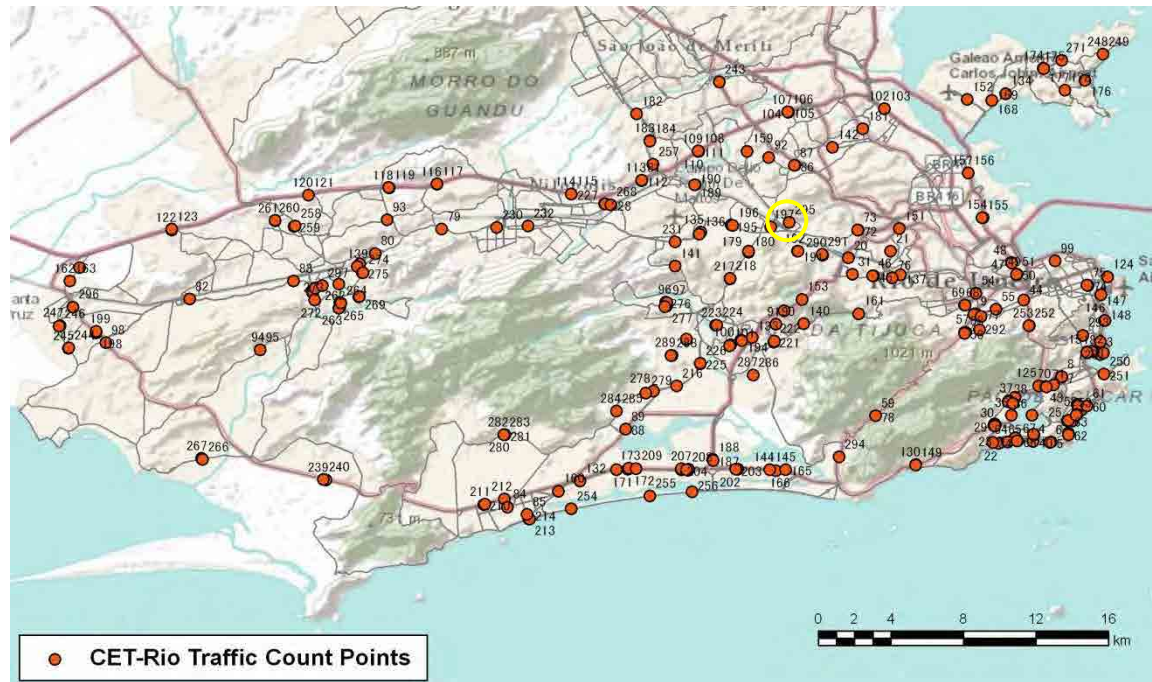

[Location]

[Weekday]

[Weekend]

No.	Point	Towards
295	Rua Itamarati, próximo à Rua Cândida Bastos	Madureira

[Location]

[Weekday]

[Weekend]

No.	Point	Towards
296	Rua Lucindo Passos, próximo ao n° 32	Felipe Cardoso