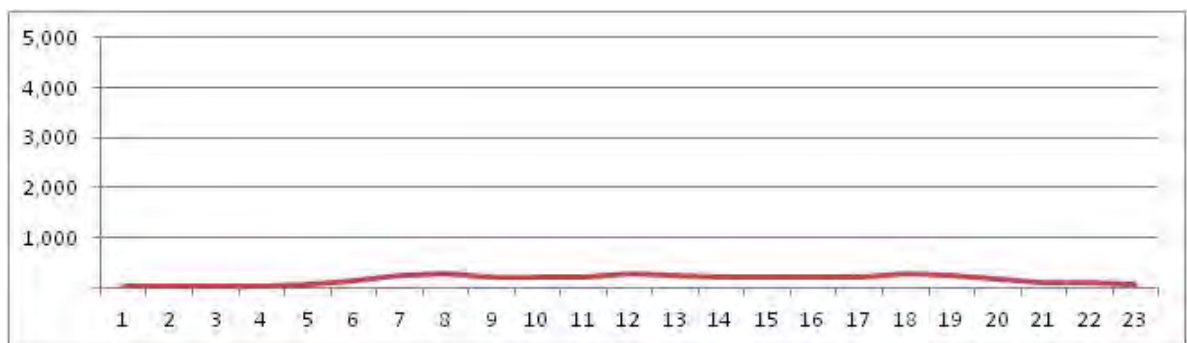

No.	Point	Towards
268	Estrada da Água Branca, 77	Madureira

[Location]

[Weekday]

[Weekend]