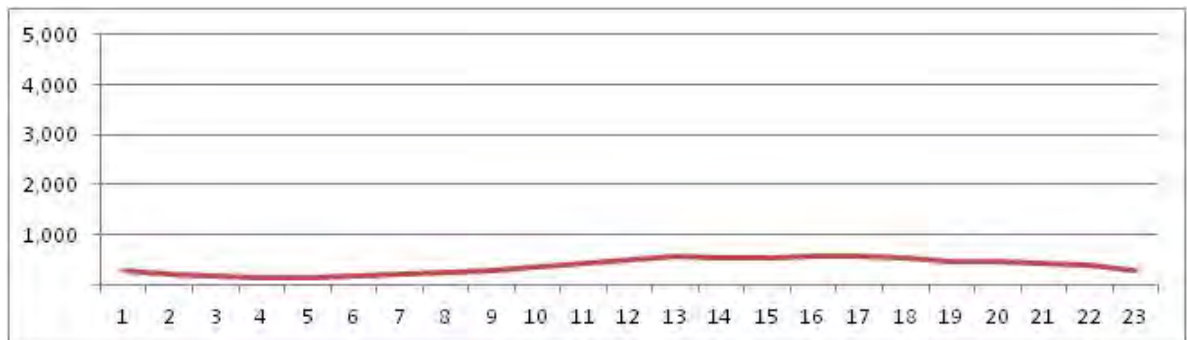

[Weekend]

No.	Point	Towards
255	Av. Sernambetiba, próximo ao semáforo nº 7631	Recreio

[Location]

[Weekday]

[Weekend]

No.	Point	Towards
256	Av. Sernambetiba, próximo ao semáforo nº 7635	Recreio

[Location]

[Weekday]