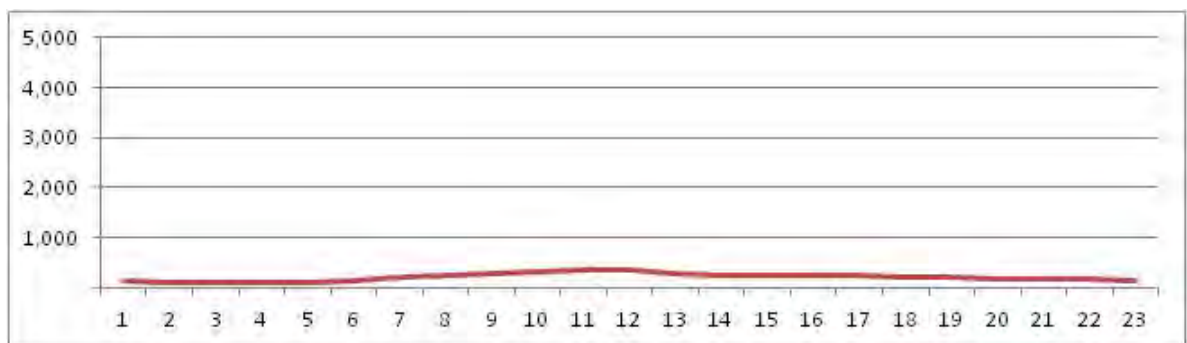

No.	Point	Towards
49	Av PedroII prox.Rua F.de Mello	Quinta

[Location]

[Weekday]

[Weekend]

No.	Point	Towards
50	Av PedroII prox.n219	Av Franc.Bicalho

[Location]

[Weekday]

[Weekend]