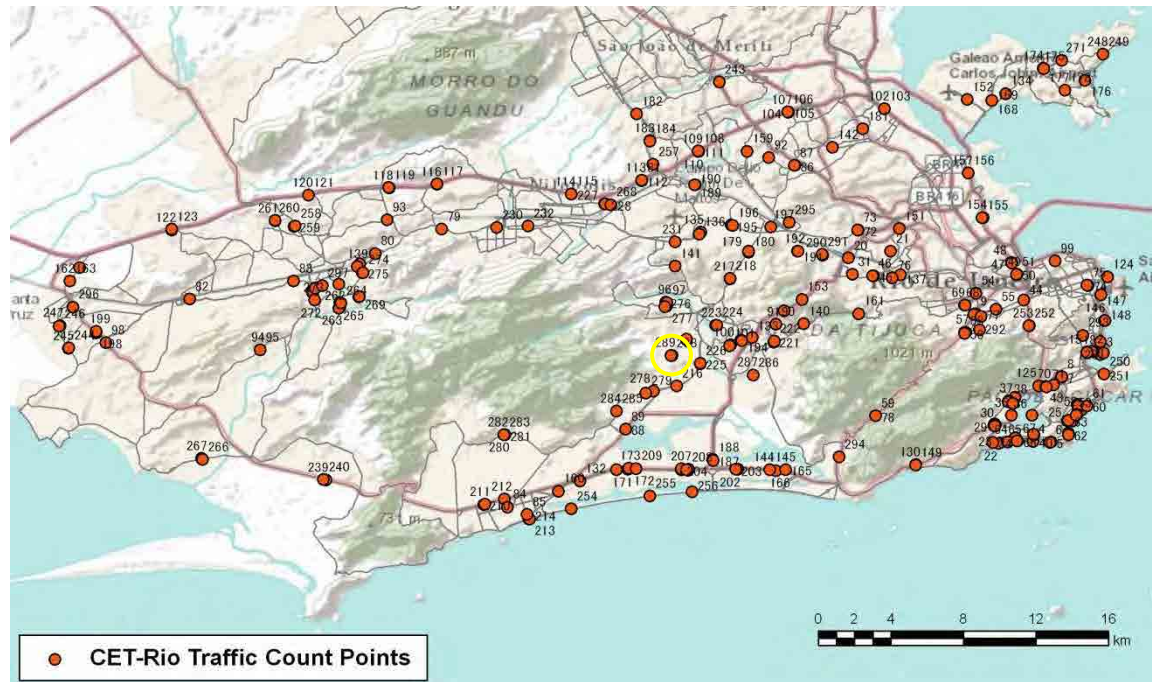

[Location]

[Weekday]

[Weekend]

No.	Point	Towards
289	Rua André Rocha, em frente ao n° 3.605	Taguara

[Location]

[Weekday]

[Weekend]

No.	Point	Towards
290	Rua Assis Carneiro, em frente ao nº 375	Estação Piedade