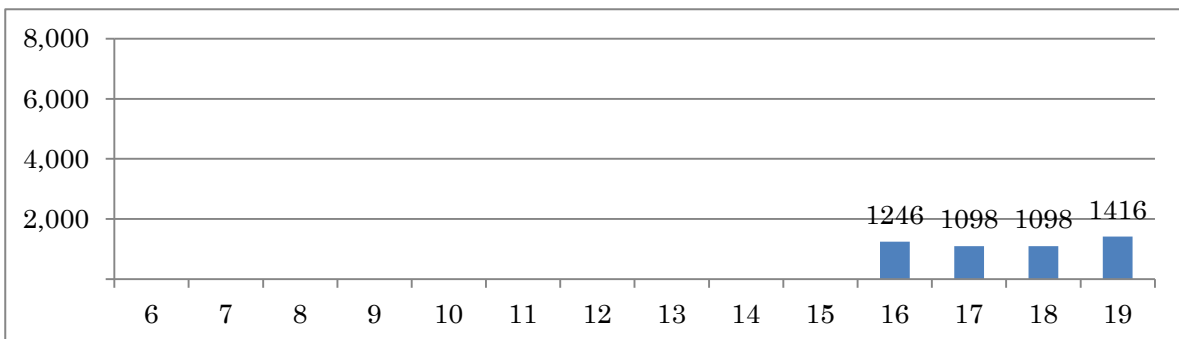

Post	Local	Volumetric count	
		Date	Duration
1	AvdasAmericasLeste	21/09/2011	16:00- 19:59

[Location]

[IPC - Centro]

[1PM - Centro]

Post	Local	Volumetric count	
		Date	Duration
1	AvdasAmericasLeste	21/09/2011	16:00- 19:59