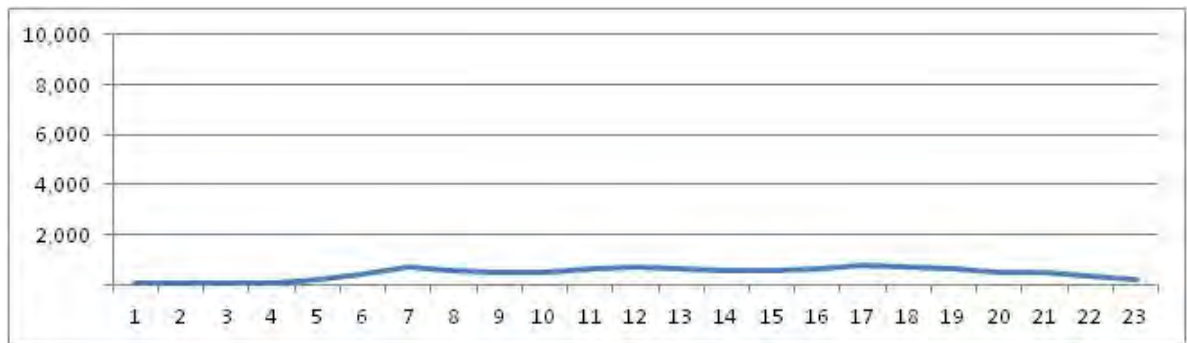

No.	Point	Towards
263	Estrada da Cachamorra em frente ao n° 371	Estr. do Mato Alto

[Location]

[Weekday]

[Weekend]