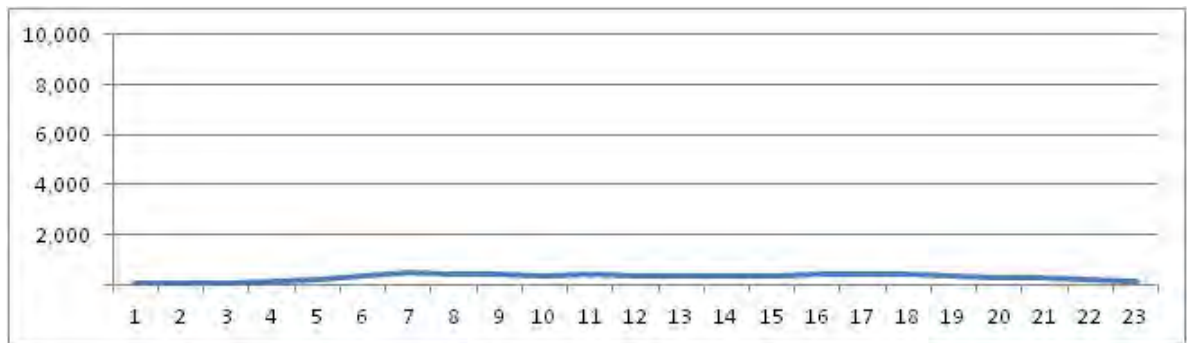

[Weekend]

No.	Point	Towards
245	Av. Areia Branca , em frente ao nº 1.628	Sepetiba

[Location]

[Weekday]

[Weekend]

No.	Point	Towards
246	Av. Areia Branca, em frente ao nº 178	Estr. de Sepitiba

[Location]

[Weekday]