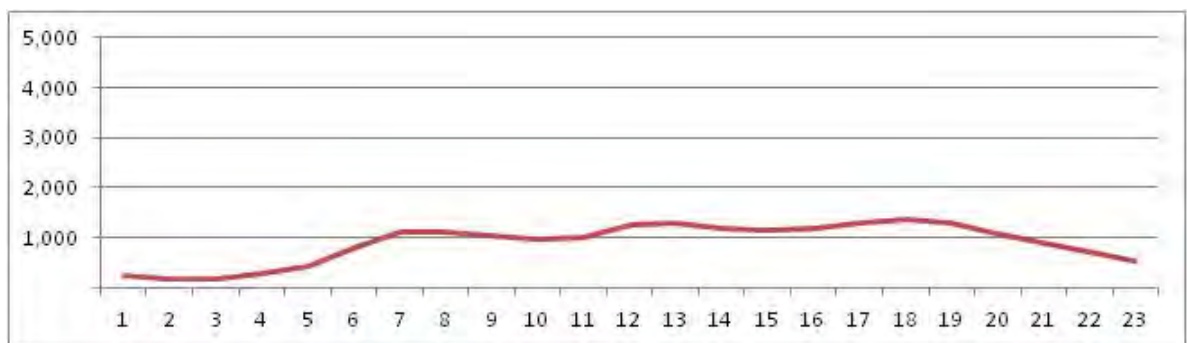

[Weekend]

No.	Point	Towards
141	Estr. do Catonho - Prox. n. 977	Jacarepaguá

[Location]

[Weekday]

[Weekend]

No.	Point	Towards
142	Av. Bras de Pina, em frente ao nº 1345	Penha

[Location]

[Weekday]