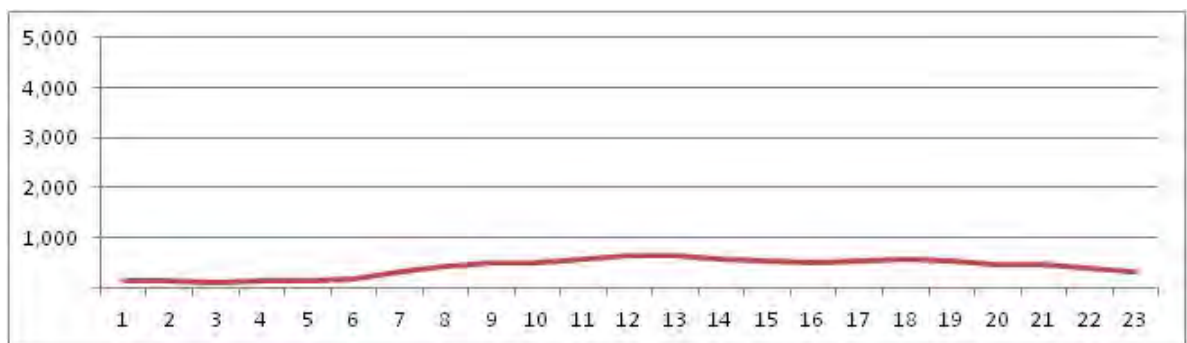

No.	Point	Towards
263	Estrada da Cachamorra em frente ao n° 371	Estr. do Mato Alto

[Location]

[Weekday]

[Weekend]