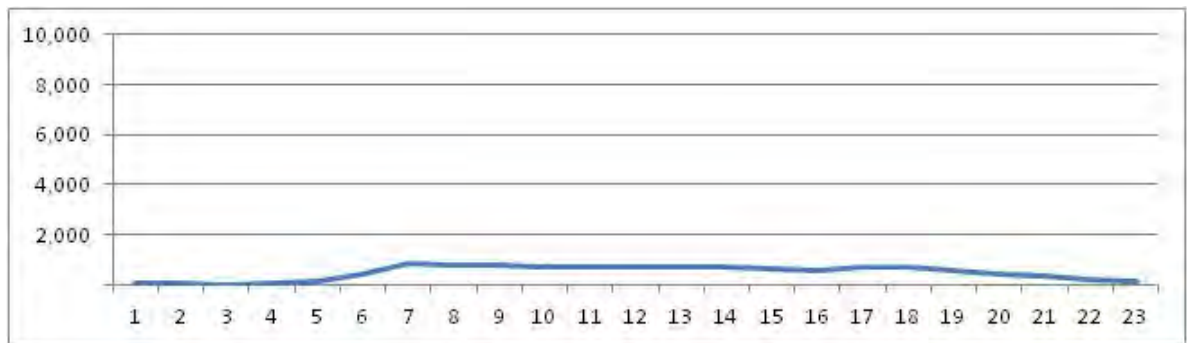

[Location]

[Weekday]

[Weekend]

No.	Point	Towards
297	Rua Olinda Elis, em frente ao nº 111	Av. Cesário de Melo

[Location]

[Weekday]

[Weekend]

SMTR Traffic Count Data