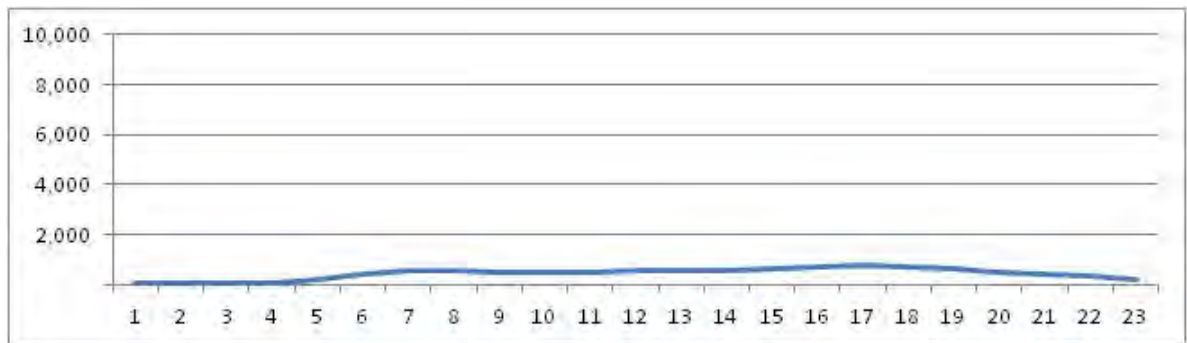

[Location]

[Weekday]

[Weekend]

No.	Point	Towards
289	Rua André Rocha, em frente ao n° 3.605	Taguara

[Location]

[Weekday]

[Weekend]

No.	Point	Towards
290	Rua Assis Carneiro, em frente ao nº 375	Estação Piedade