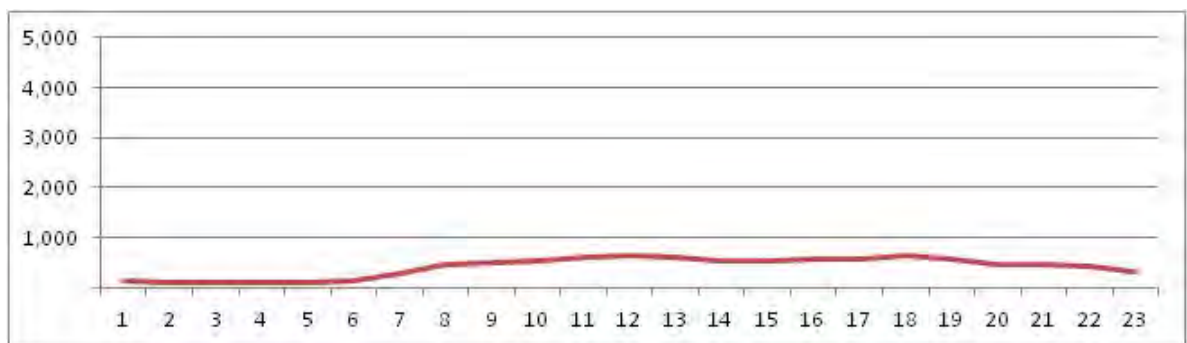

No.	Point	Towards
262	Estrada da Cachamorra em frente ao n° 371	Estr. do Cabuçu

[Location]

[Weekday]

[Weekend]