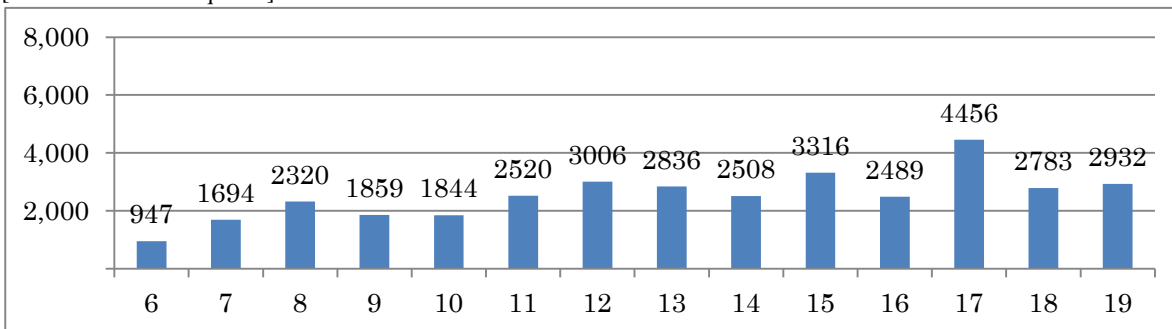

[Location]

[001-Centro]

[002-Copacabana]

Post	Local	Volumetric count	
		Date	Duration
17	Praia do Botafogo/Flamengo	26/09/2011	06:00 - 19:59

[Location]

[IPD-Centro-Pistada Direita]

[IPE-Centro-Pista Esquerda]