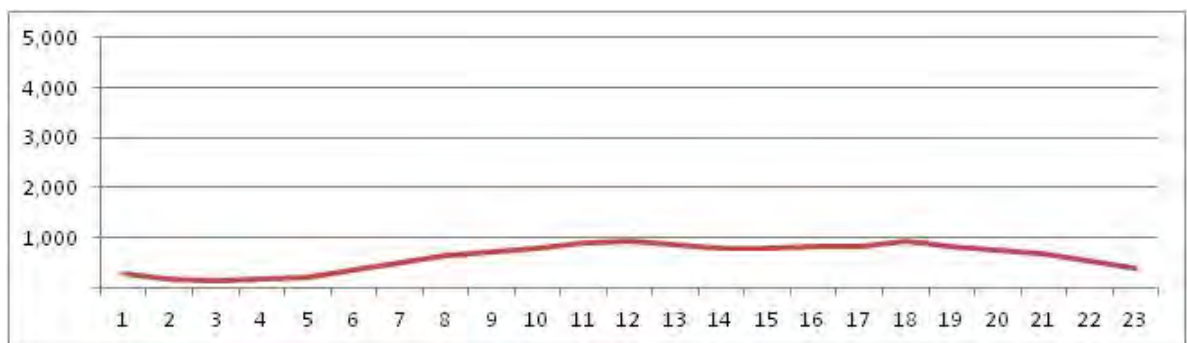

[Location]

[Weekday]

[Weekend]

No.	Point	Towards
271	Estrada do Dendê, em frente ao n° 1.056	Tubiacanga

[Location]

[Weekday]

[Weekend]

No.	Point	Towards
272	Estrada do Monteiro, proximo ao n° 420	Barra da Tijuca