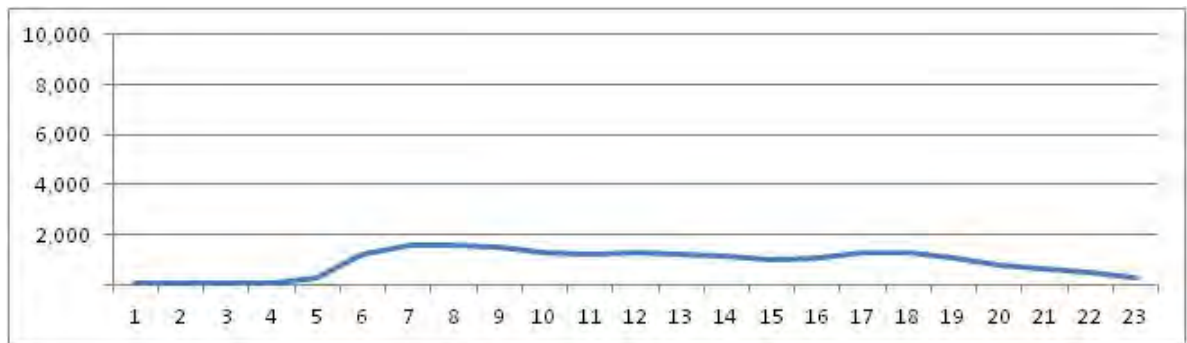

[Weekend]

No.	Point	Towards
251	Av. Pasteur, em frente ao nº 350	Praia de Botafogo

[Location]

[Weekday]

[Weekend]

No.	Point	Towards
252	Av. Paulo de Frontin, próximo ao n° 742	Túnel Rebouças

[Location]

[Weekday]