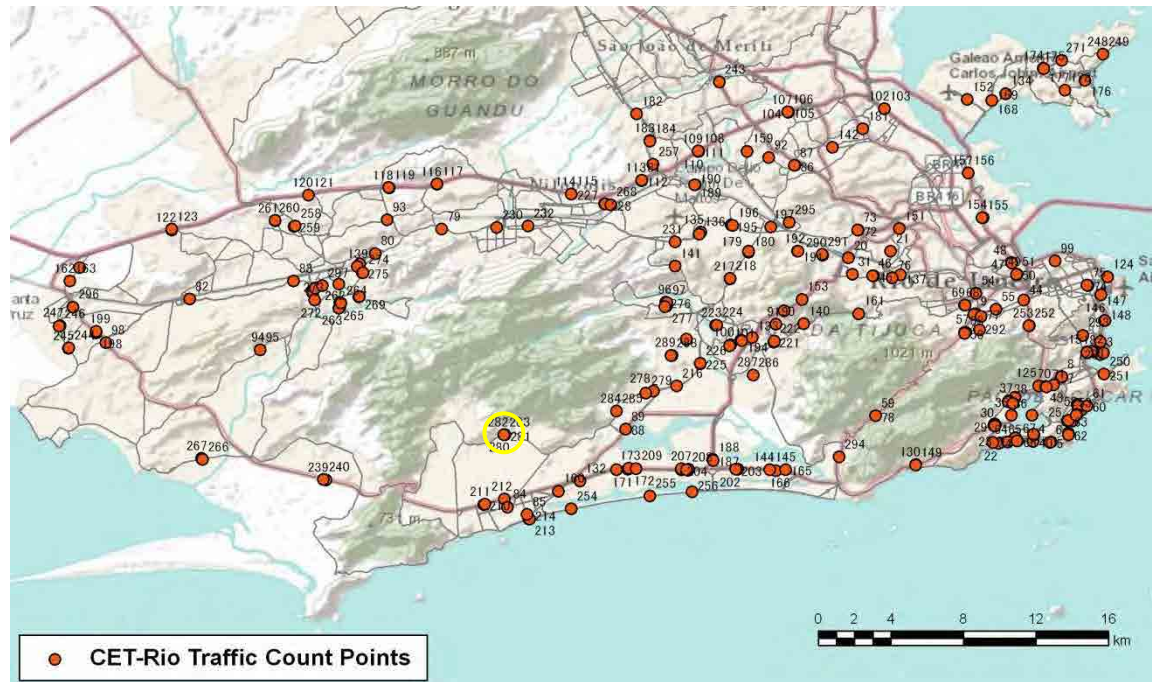

No.	Point	Towards
280	Estrada dos Bandeirantes, próximo ao nº 14.789	Grota Funda

[Location]