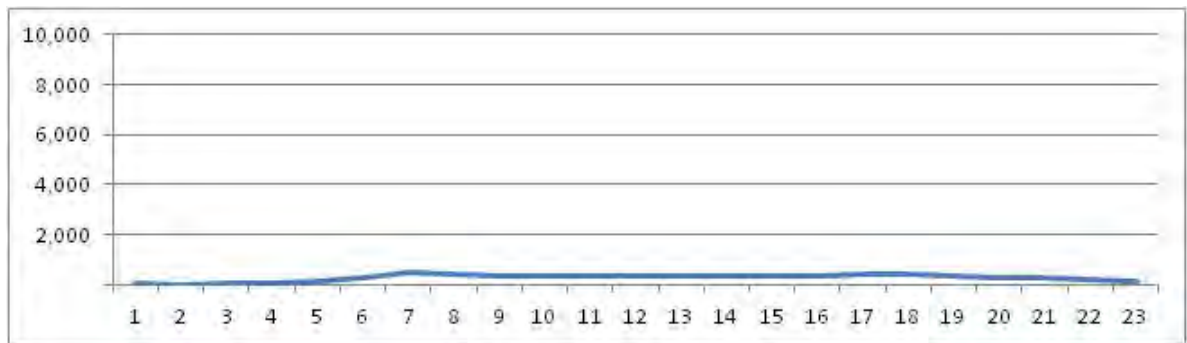

No.	Point	Towards
247	Av. Areia Branca, em frente ao nº 178	R. Álvaro Alberto

[Location]

[Weekday]

[Weekend]