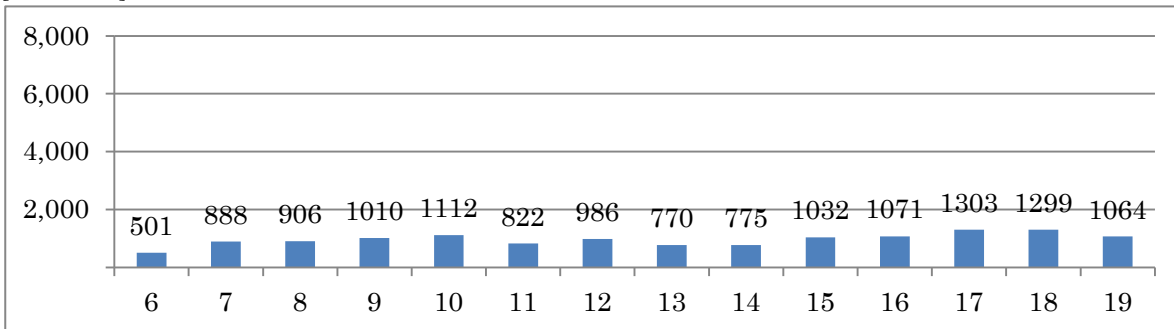

[001-Botafogo]

Post	Local	Volumetric count	
		Date	Duration
20	RuaCondedeBonfim	30/09/2011	06:00 - 19:59

[Location]

[001-Centro]

[002-Bairro]

Post	Local	Volumetric count	
		Date	Duration
21	AvMaracana	29/09/2011	06:00 - 19:59