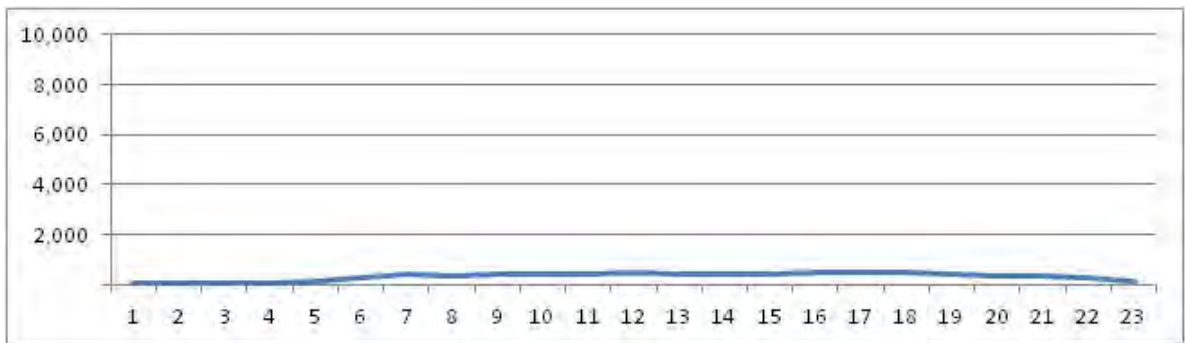

No.	Point	Towards
258	Estrada Rio - São Paulo, próximo ao n° 1.278	Av. Brasil

[Location]

[Weekday]

[Weekend]