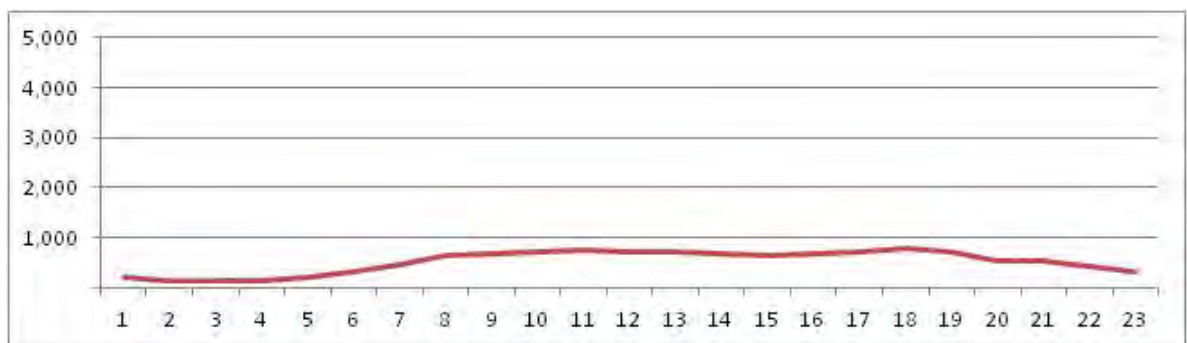

No.	Point	Towards
243	AV. MARTIN LUTHER KING JR. e.f. n.º 13.738	Pavuna

[Location]

[Weekday]

[Weekend]