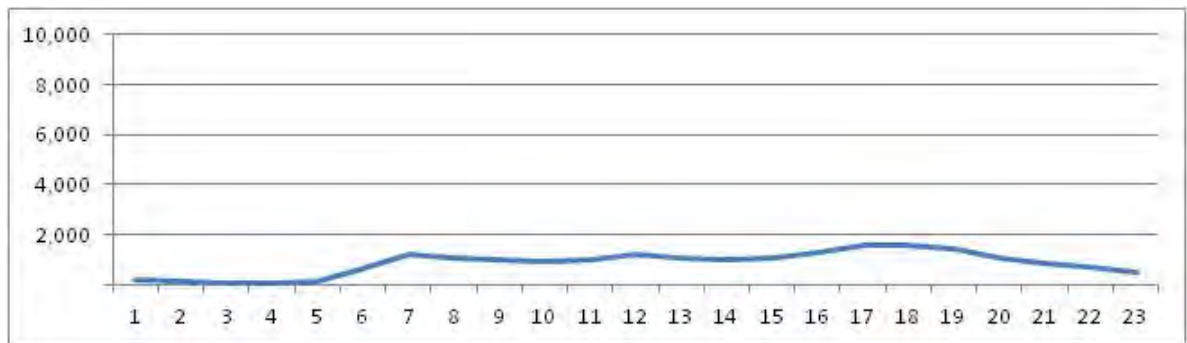

No.	Point	Towards
294	Rua Dom Rosalvo Costa Rego, em frente ao nº 146	Recreio

[Location]

[Weekday]

[Weekend]