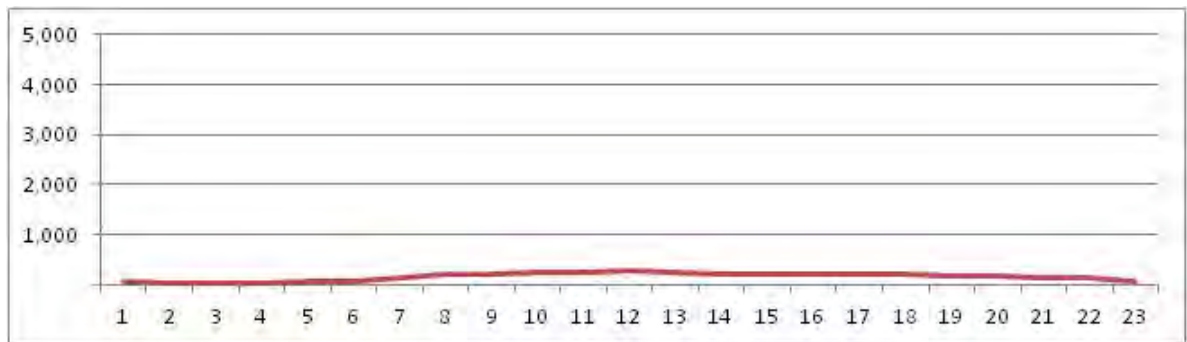

No.	Point	Towards
291	Rua Assis Carneiro, em frente ao nº 375	Rua Clarimundo de Melo

[Location]

[Weekday]

[Weekend]