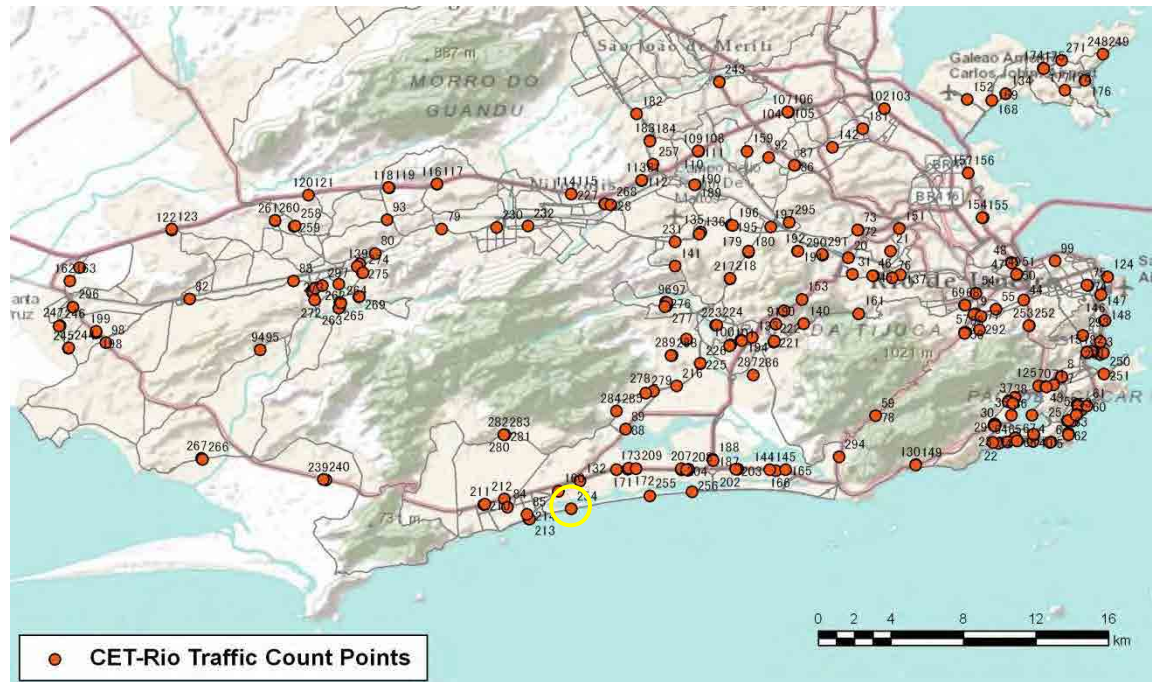

[Weekend]

No.	Point	Towards
253	Av. Paulo de Frontin, próximo ao n° 763	Rio Comprido

[Location]

[Weekday]

[Weekend]

No.	Point	Towards
254	Av. Sernambetiba, próximo ao semáforo nº 7627	Recreio

[Location]

[Weekday]