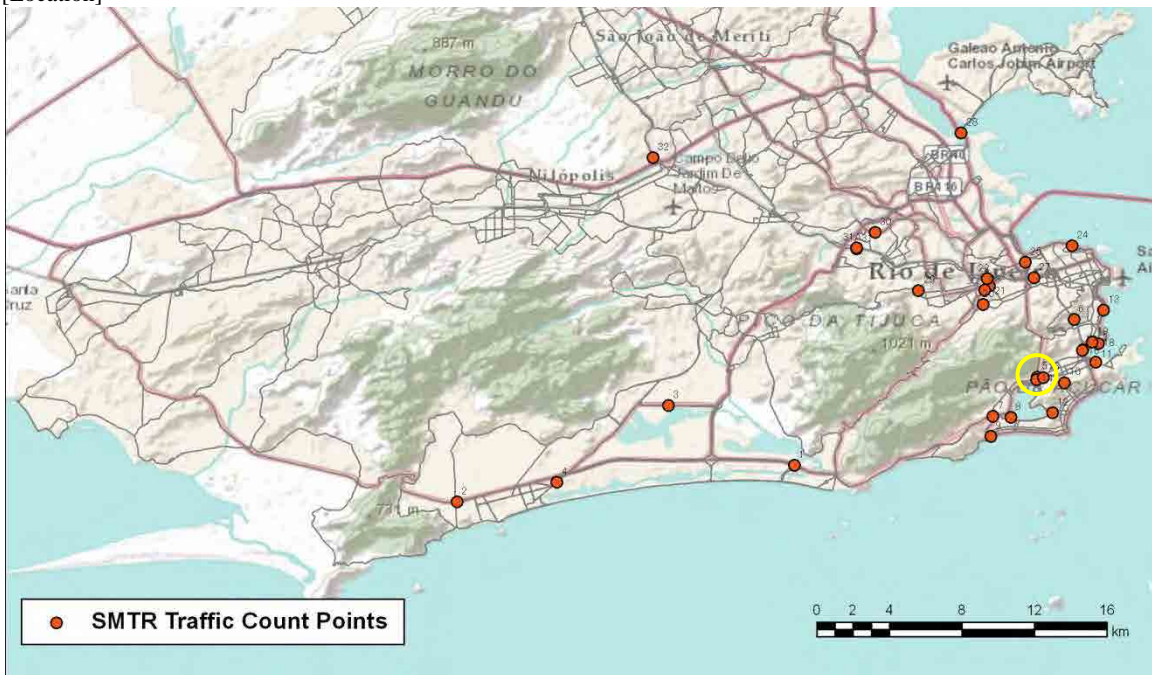

Post	Local	Volumetric count	
		Date	Duration
5	TunelReboucas	20/09/2011	16:00- 19:59

[Location]