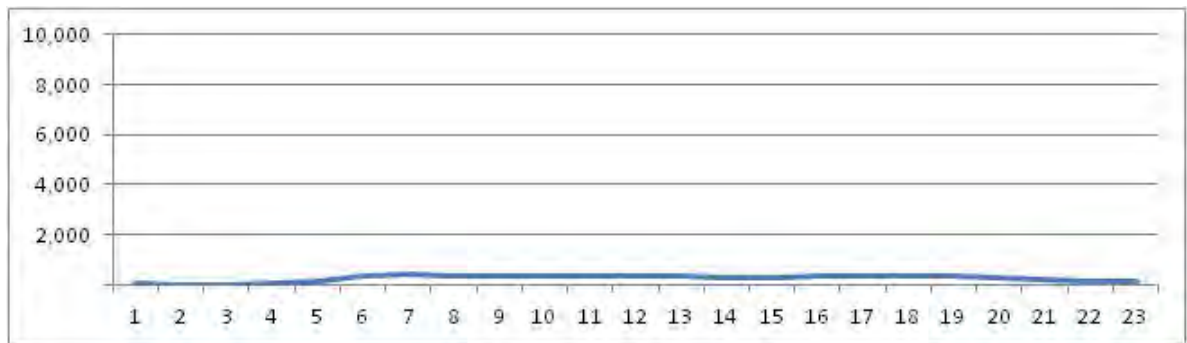

No.	Point	Towards
95	Est. do Magarca, prox ao n. 1781	Est. do Monteiro

[Location]

[Weekday]

[Weekend]

No.	Point	Towards
96	Estrada dos Mananciais, prox. n. 1.132	Est. do Engenho Velho

[Location]

[Weekday]

[Weekend]