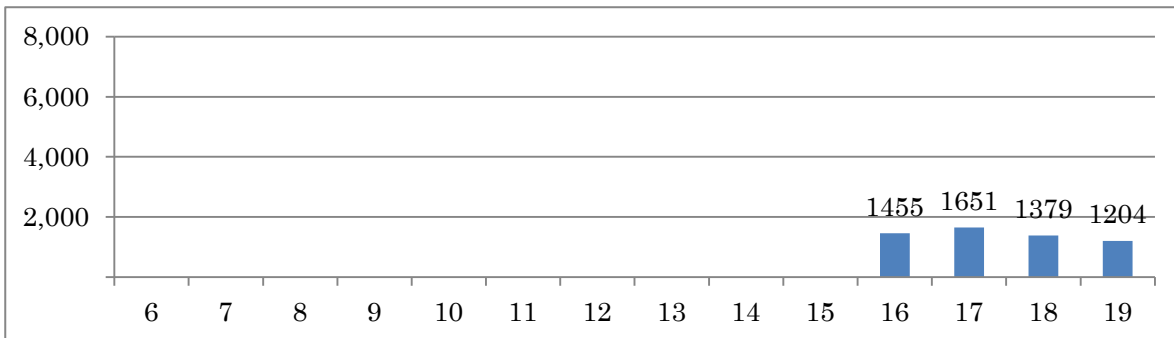

[002 - Av. Ayrton Senna]