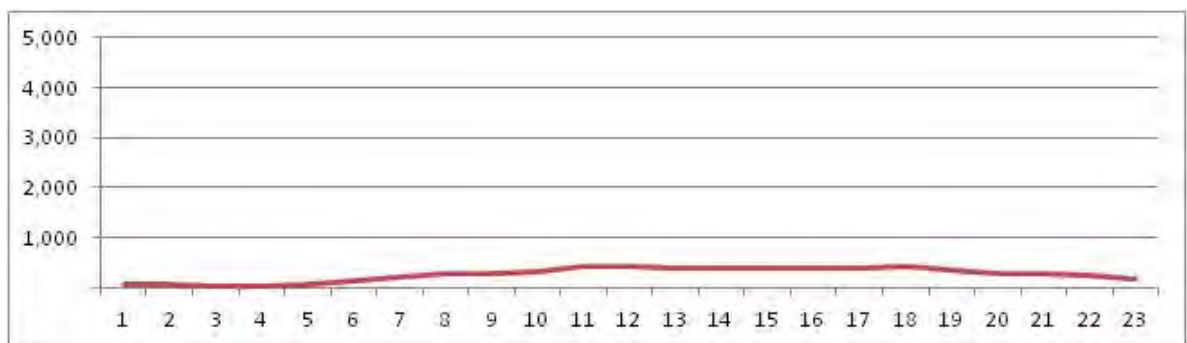

No.	Point	Towards
274	Estrada do Pré, em frente ao n° 1.079	Bangu

[Location]

[Weekday]

[Weekend]