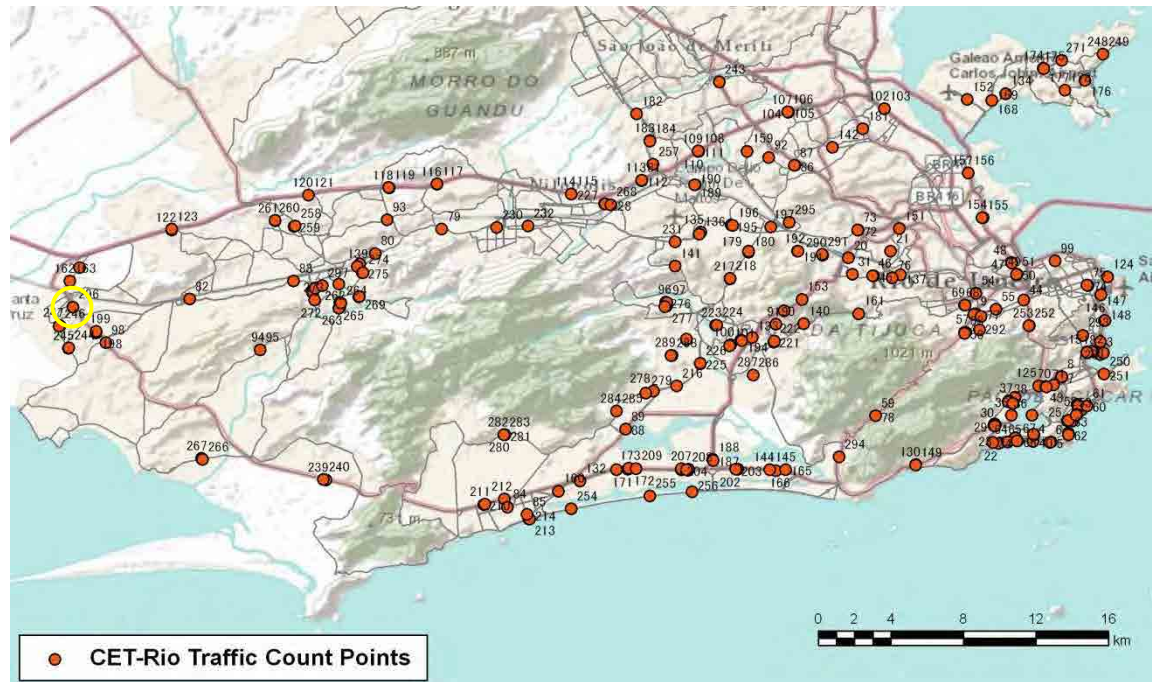

No.	Point	Towards
296	Rua Lucindo Passos, próximo ao n° 32	Felipe Cardoso

[Location]