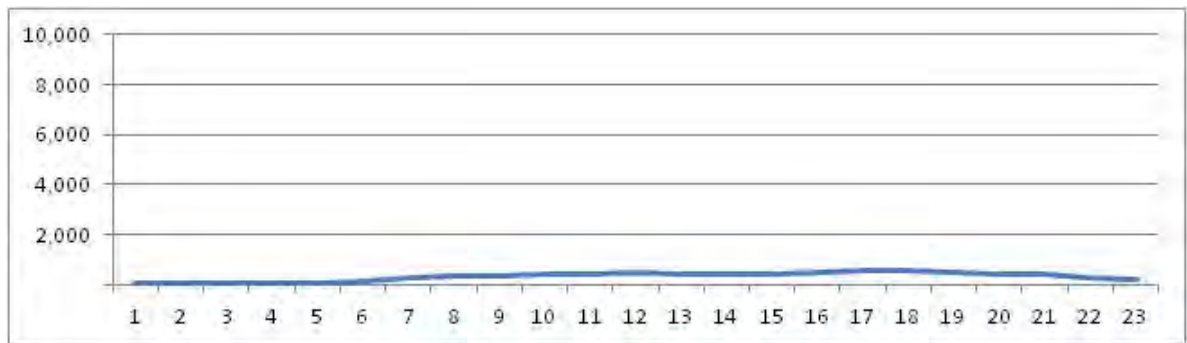

[Weekend]

No.	Point	Towards
245	Av. Areia Branca , em frente ao nº 1.628	Sepetiba

[Location]

[Weekday]

[Weekend]

No.	Point	Towards
246	Av. Areia Branca, em frente ao nº 178	Estr. de Sepitiba

[Location]

[Weekday]