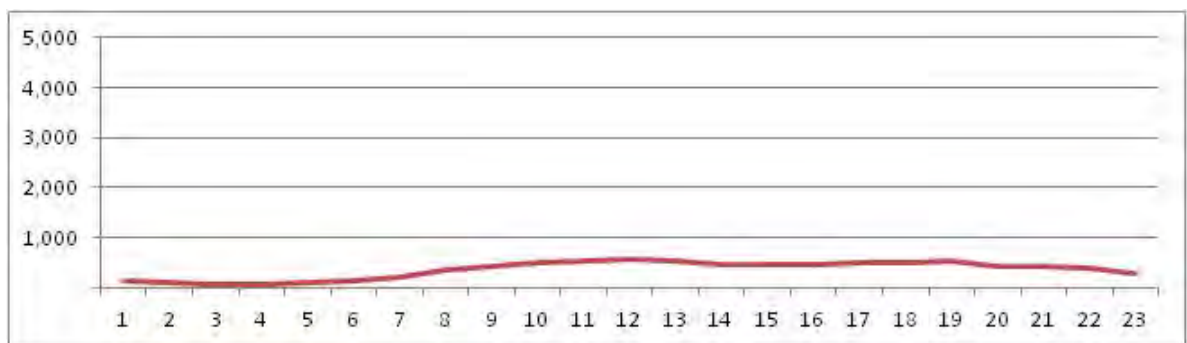

[Weekend]

No.	Point	Towards
245	Av. Areia Branca , em frente ao nº 1.628	Sepetiba

[Location]

[Weekday]

[Weekend]

No.	Point	Towards
246	Av. Areia Branca, em frente ao nº 178	Estr. de Sepitiba

[Location]

[Weekday]