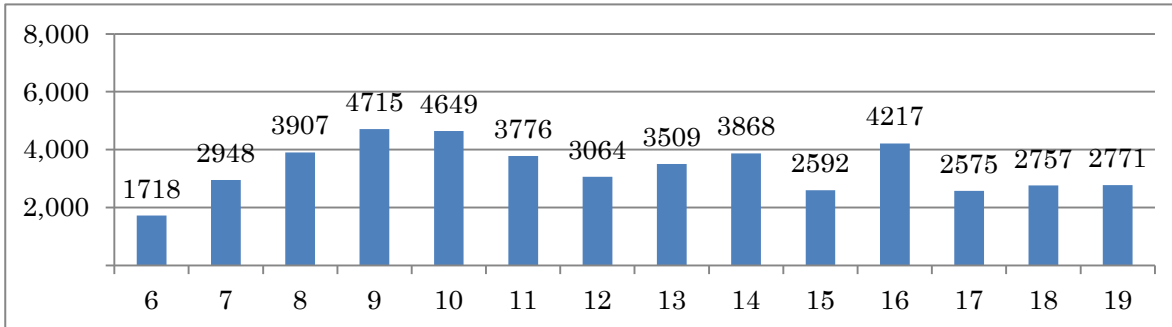

[001-Centro]