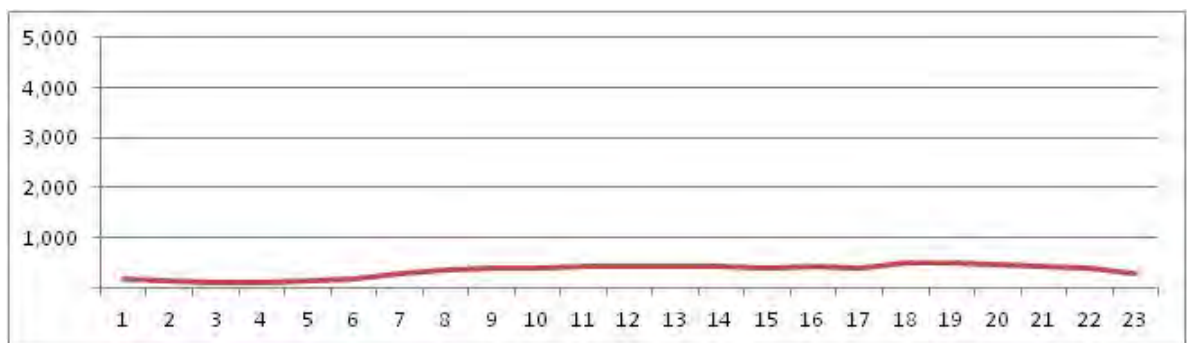

No.	Point	Towards
142	Av. Bras de Pina, em frente ao nº 1345	Penha

[Location]

[Weekday]

[Weekend]