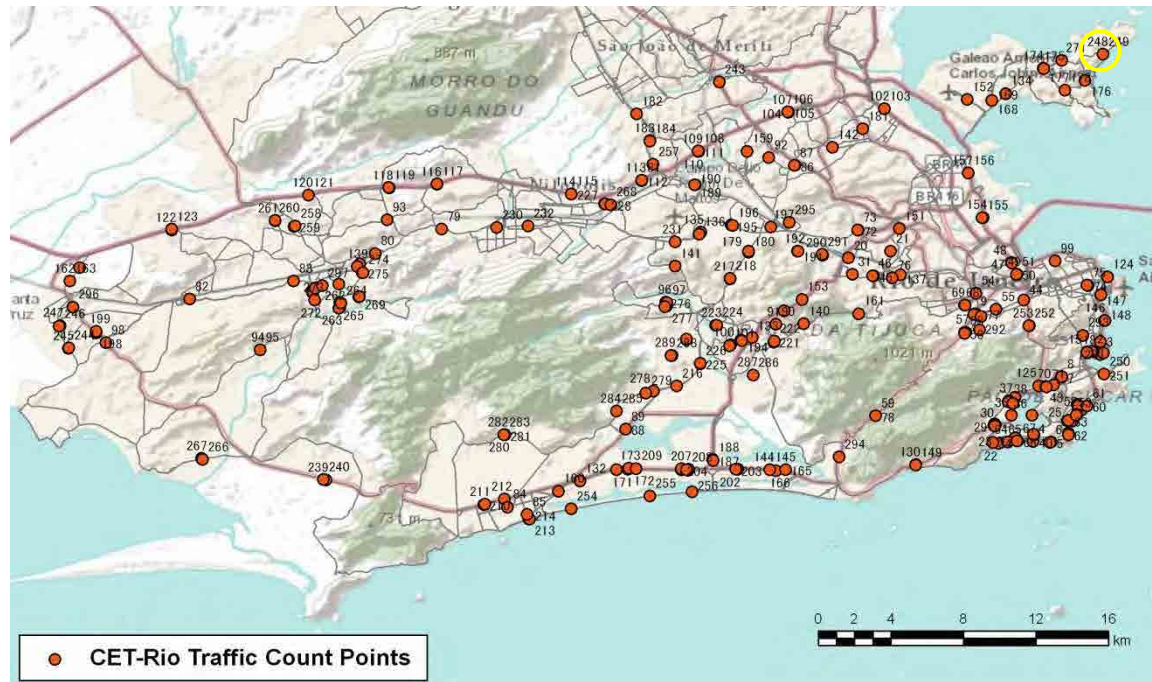

[Weekend]

No.	Point	Towards
247	Av. Areia Branca, em frente ao nº 178	R. Álvaro Alberto

[Location]

[Weekday]

[Weekend]

No.	Point	Towards
248	Av. Paranapuã, em frente ao n° 174	Tauá

[Location]

[Weekday]