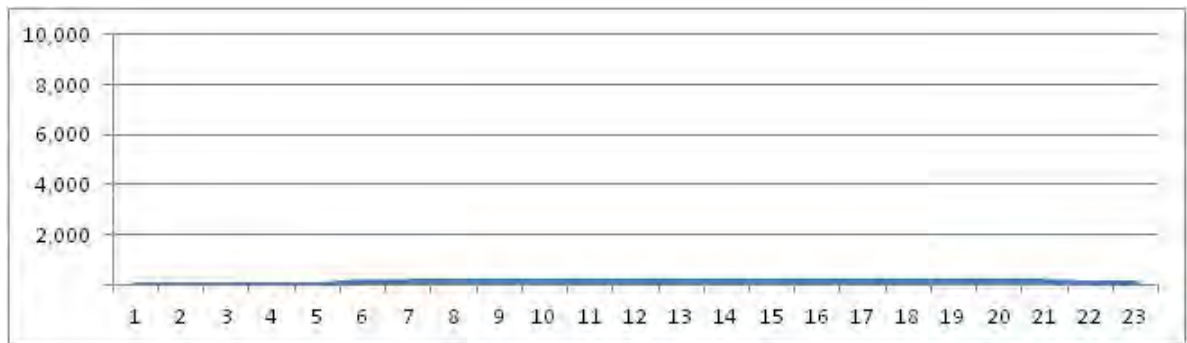

No.	Point	Towards
290	Rua Assis Carneiro, em frente ao nº 375	Estação Piedade

[Location]

[Weekday]

[Weekend]