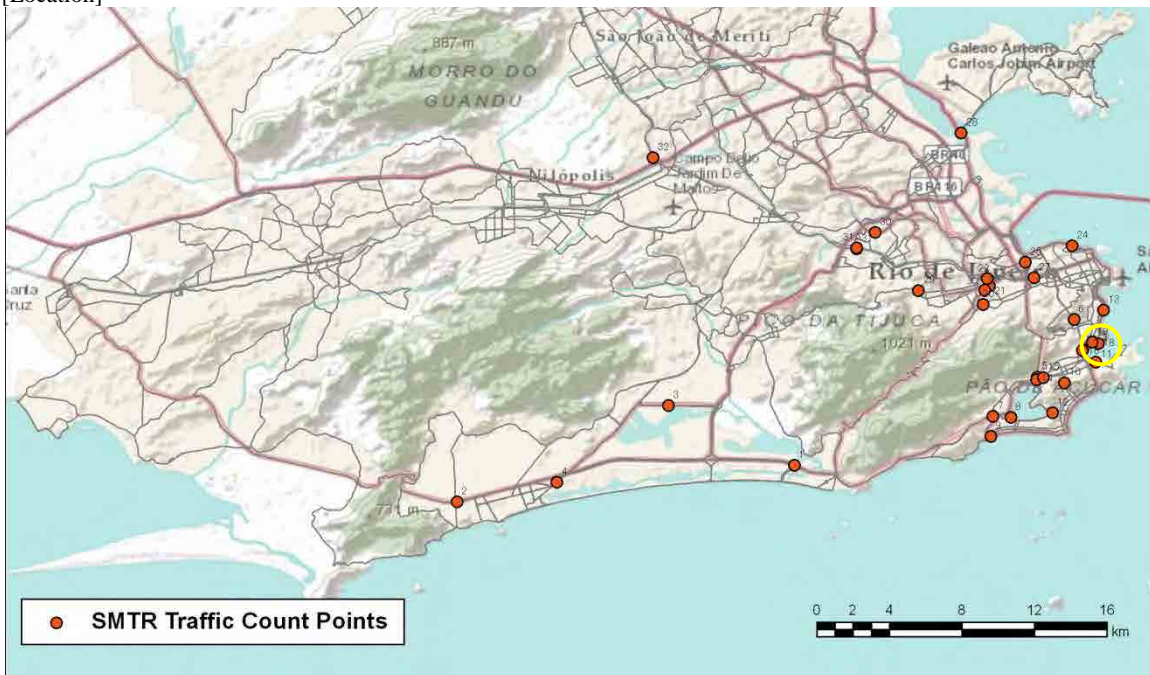

Post	Local	Volumetric count	
		Date	Duration
18	AvRuiBarbosa	27/09/2011	06:00 - 19:59

[Location]