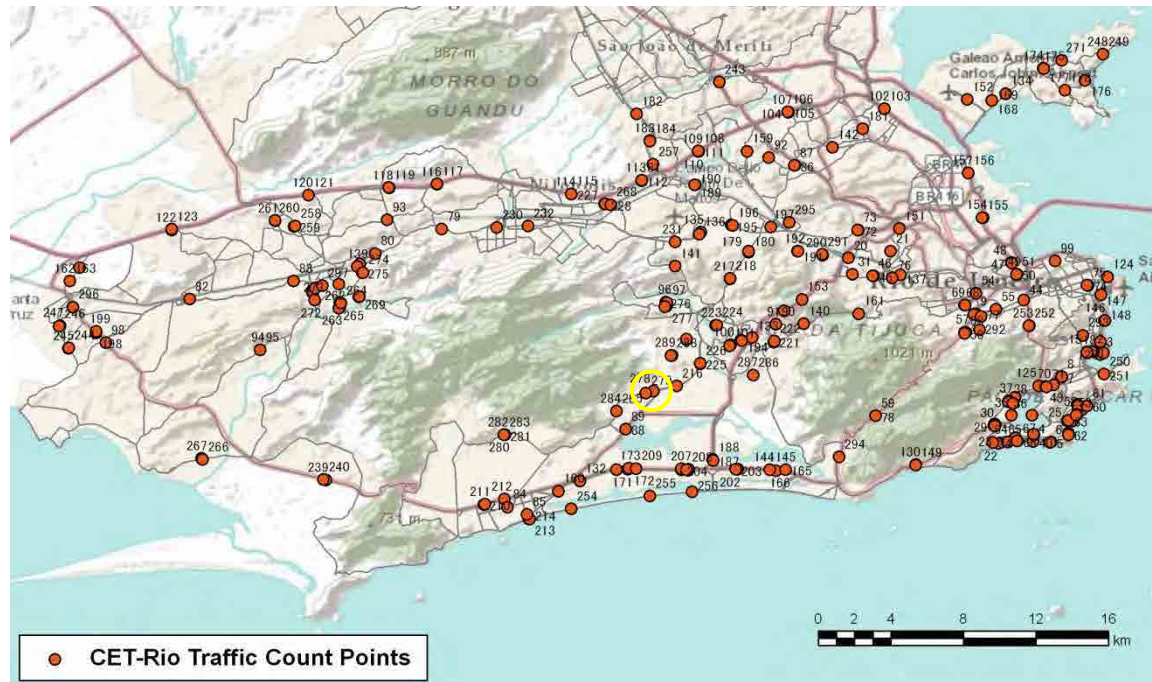

[Location]

[Weekday]

[Weekend]

No.	Point	Towards
279	Estrada dos Bandeirantes, em frente ao n° 6.101	Curicica

[Location]

[Weekday]

[Weekend]

No.	Point	Towards
280	Estrada dos Bandeirantes, próximo ao nº 14.789	Grota Funda