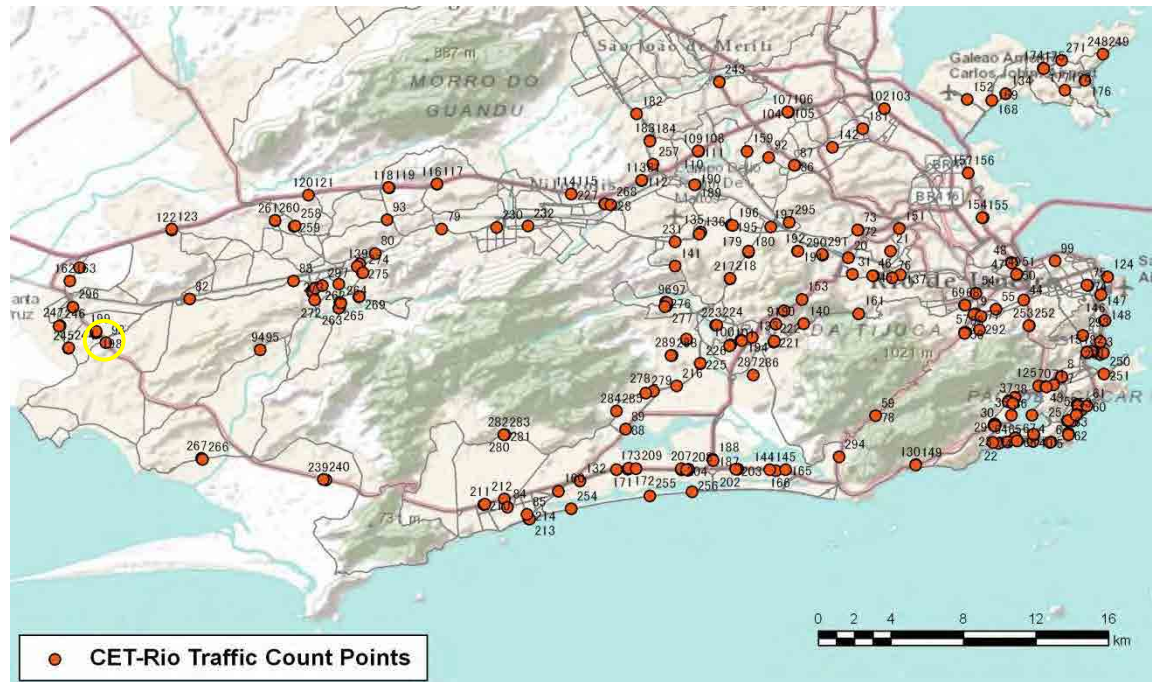

No.	Point	Towards
97	Estrada dos Mananciais, prox. n. 1.132	Est. da Soca

[Location]

[Weekday]

[Weekend]

No.	Point	Towards
98	Est. da Pedra, próx ao n. 178	Santa Cruz

[Location]

[Weekday]

[Weekend]