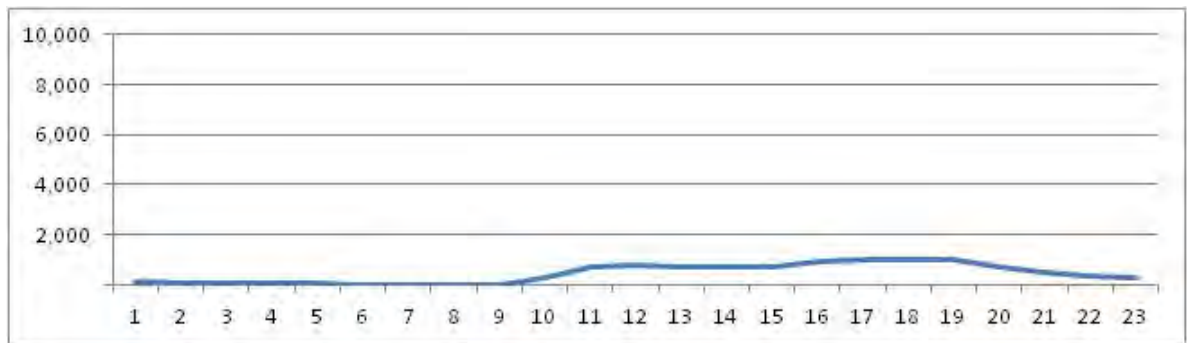

No.	Point	Towards
61	Av Atlântica próx. nº1936	Ipanema

[Location]

[Weekday]

[Weekend]

No.	Point	Towards
62	Av Atlântica próx. n°3846	Ipanema

[Location]

[Weekday]

[Weekend]