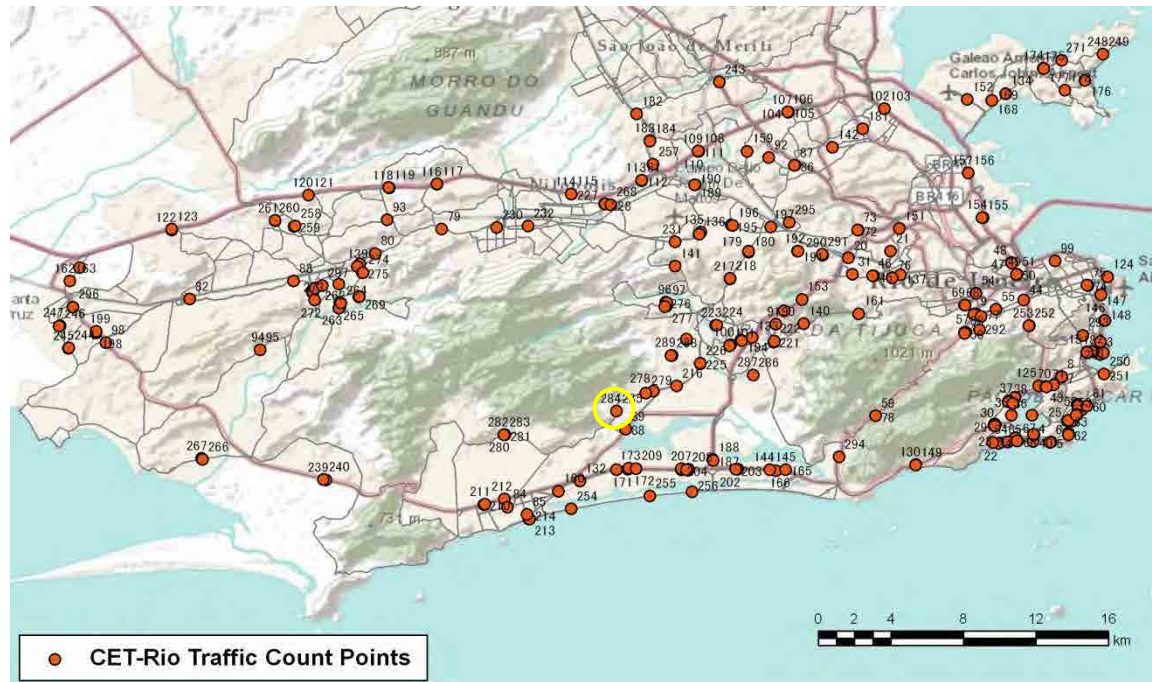

[Location]

[Weekday]

[Weekend]

No.	Point	Towards
285	Estrada dos Bandeirantes, próximo ao n° 8100	JACAREPAGUA

[Location]

[Weekday]

[Weekend]

No.	Point	Towards
286	Estrada ten. Cel. Muniz de Aragão, em frente ao n° 898	Jacarépagua