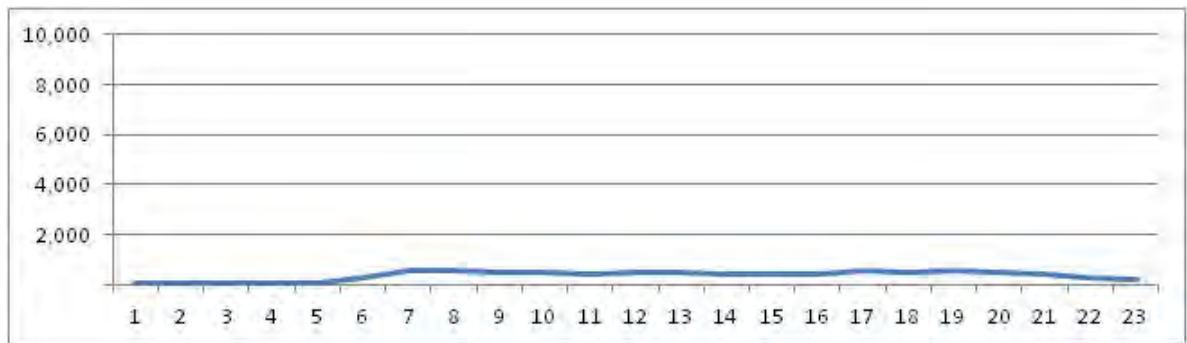

No.	Point	Towards
35	Av Lineu de Paula Machado proximo ao n-720	

[Location]

[Weekday]

[Weekend]