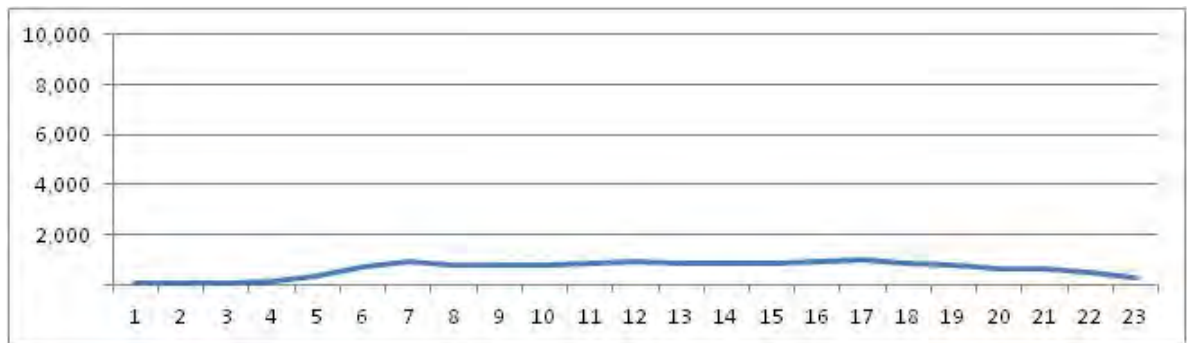

[Location]

[Weekday]

[Weekend]

No.	Point	Towards
271	Estrada do Dendê, em frente ao n° 1.056	Tubiacanga

[Location]

[Weekday]

[Weekend]

No.	Point	Towards
272	Estrada do Monteiro, proximo ao n° 420	Barra da Tijuca