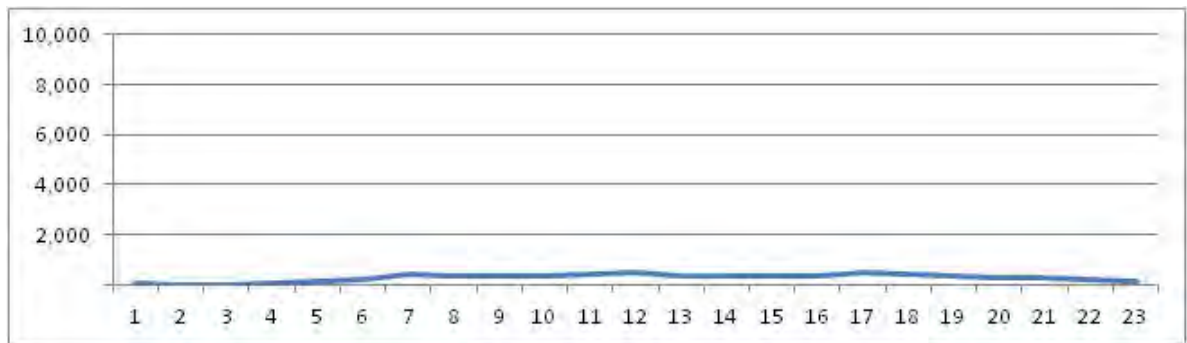

No.	Point	Towards
260	Estrada Santa Maria, em frente ao nº 1380	Estr. do Tingui

[Location]

[Weekday]

[Weekend]