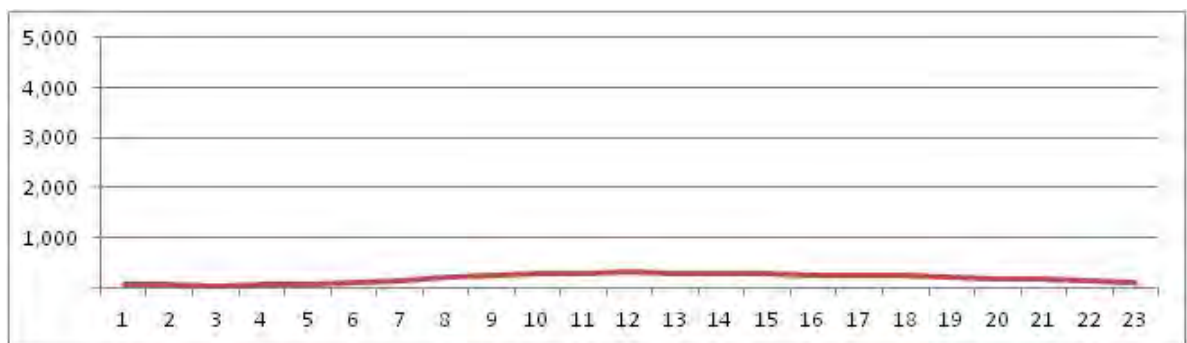

[Location]

[Weekday]

[Weekend]

No.	Point	Towards
267	Estrada da Matriz, próximo ao n.2.440	Pedra de Guaratiba

[Location]

[Weekday]

[Weekend]

No.	Point	Towards
268	Estrada da Água Branca, 77	Madureira