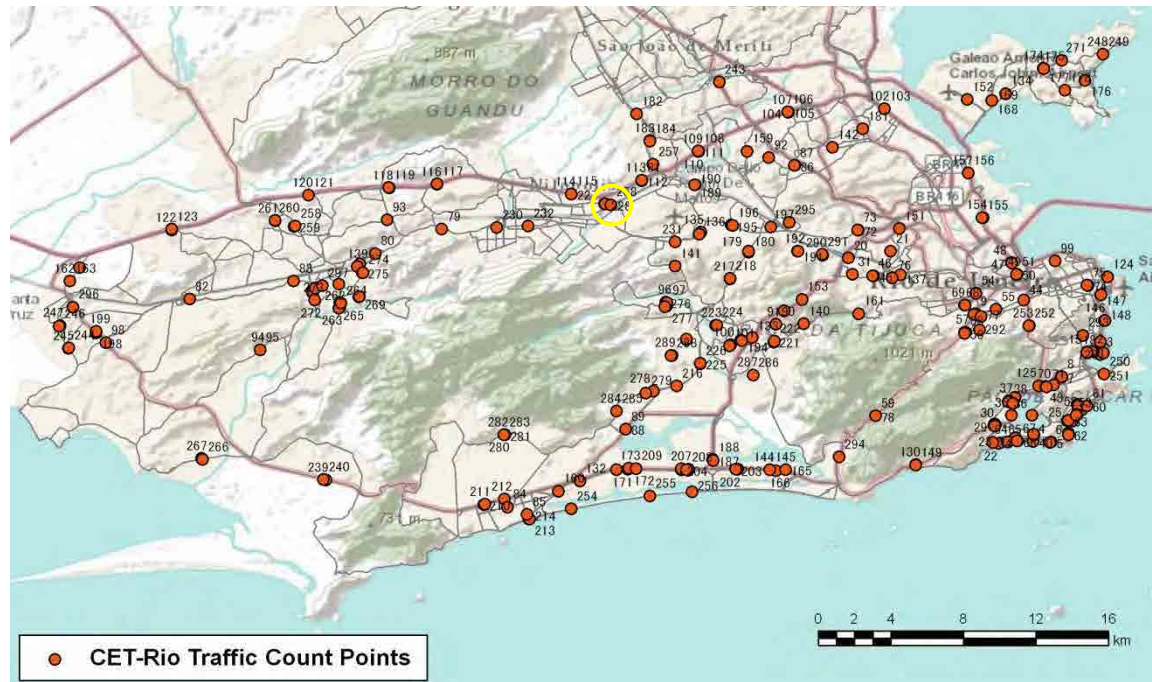

No.	Point	Towards
268	Estrada da Água Branca, 77	Madureira

[Location]