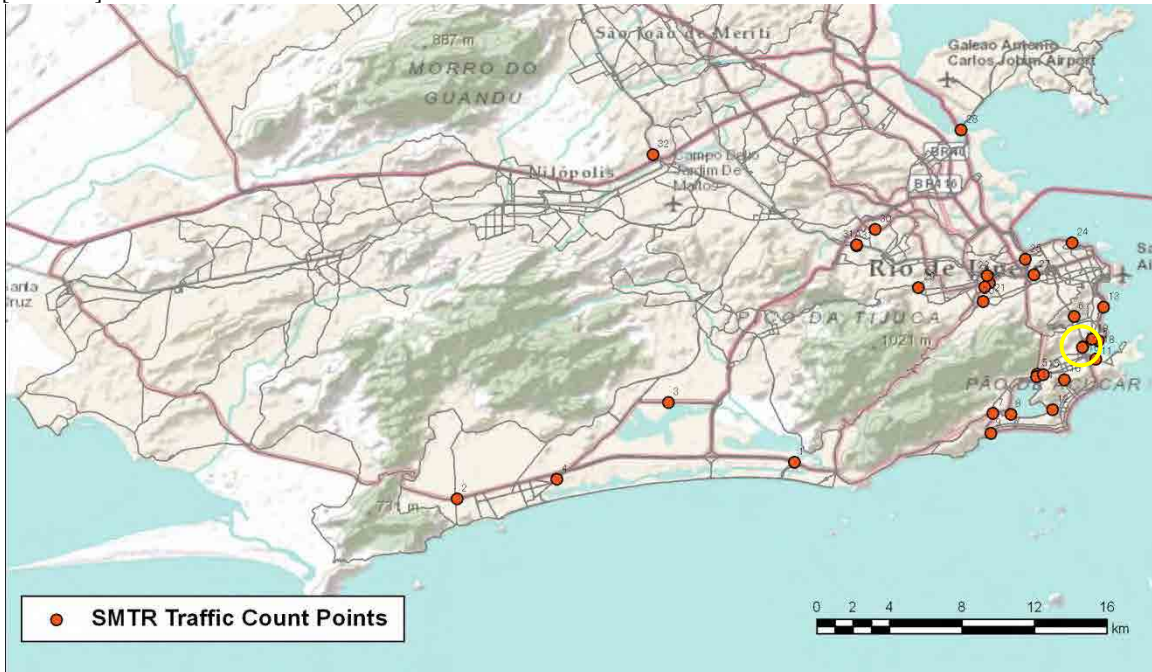

Post	Local	Volumetric count	
		Date	Duration
16	AvNacoesUnidas	26/09/2011	06:00 - 19:59

[Location]