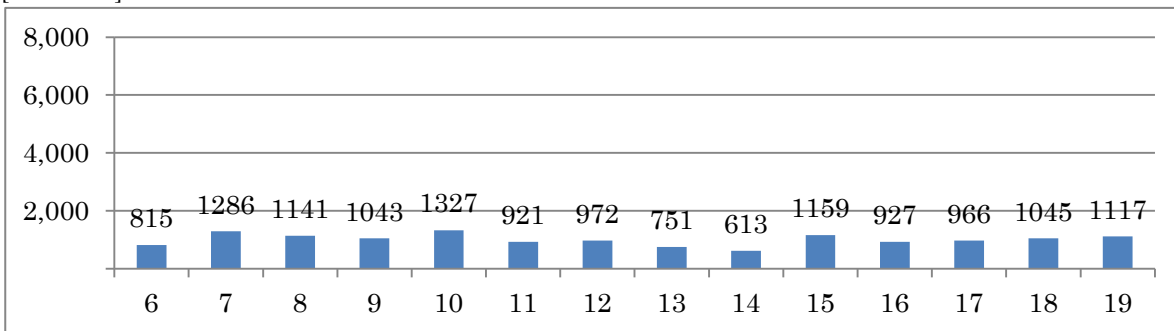

[001-Botafogo]

Post	Local	Volumetric count	
		Date	Duration
20	RuaCondedeBonfim	30/09/2011	06:00 - 19:59

[Location]

[001-Centro]

[002-Bairro]

Post	Local	Volumetric count	
		Date	Duration
21	AvMaracana	29/09/2011	06:00 - 19:59