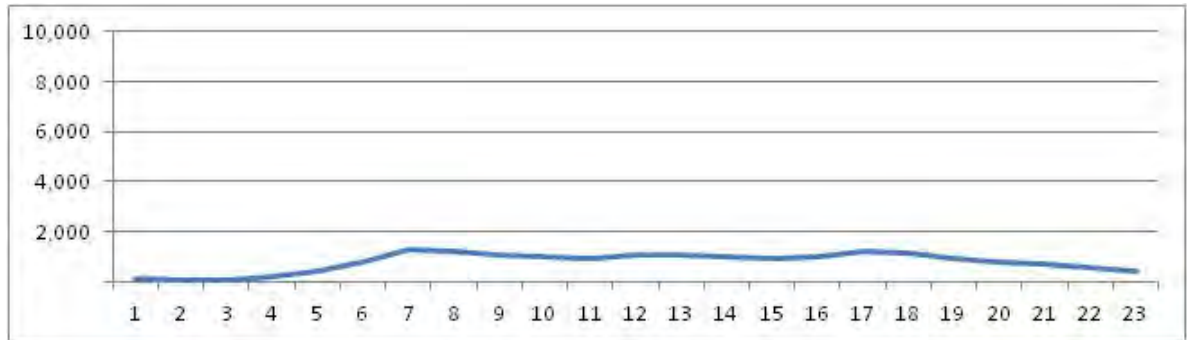

[Location]

[Weekday]

[Weekend]

No.	Point	Towards
273	Estrada do Monteiro, proximo ao n° 420	Centro de Campo Grande

[Location]

[Weekday]

[Weekend]

No.	Point	Towards
274	Estrada do Pré, em frente ao n° 1.079	Bangu