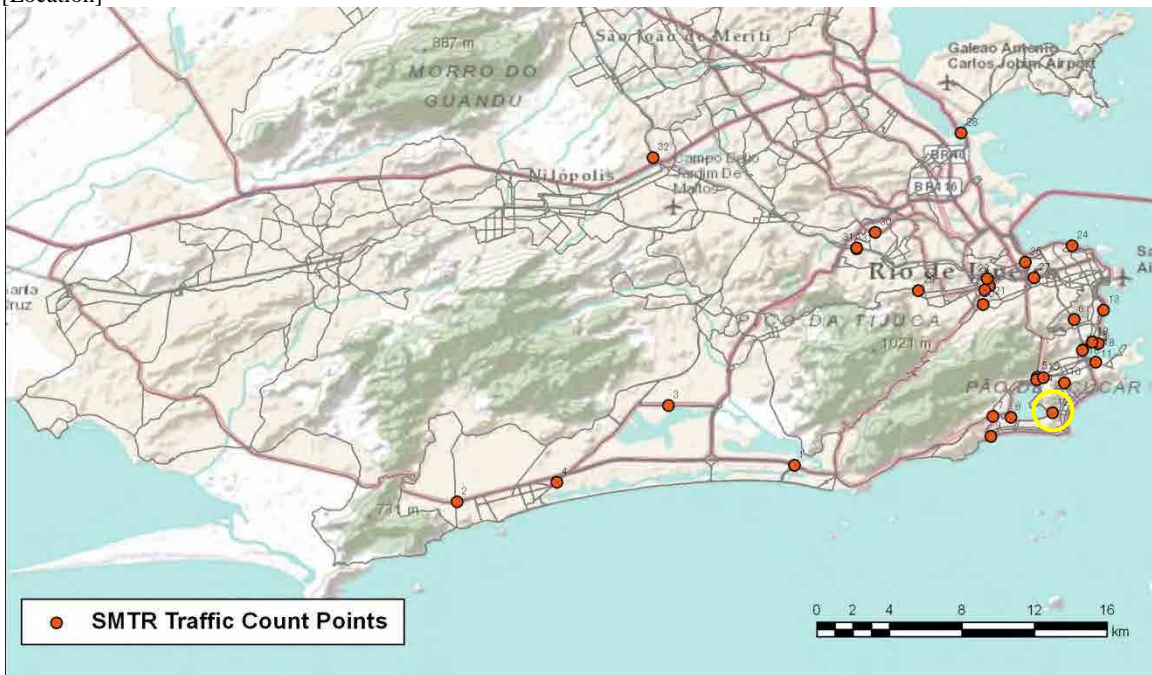

Post	Local	Volumetric count	
		Date	Duration
12	AvHenriqueDosedswort(CorteCantagalo)	21/09/2011	06:00 - 09:59

[Location]