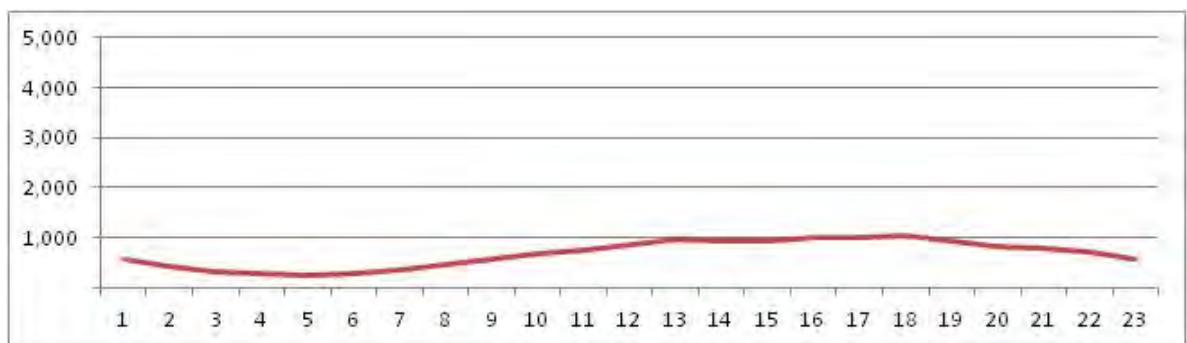

No.	Point	Towards
294	Rua Dom Rosalvo Costa Rego, em frente ao nº 146	Recreio

[Location]

[Weekday]

[Weekend]