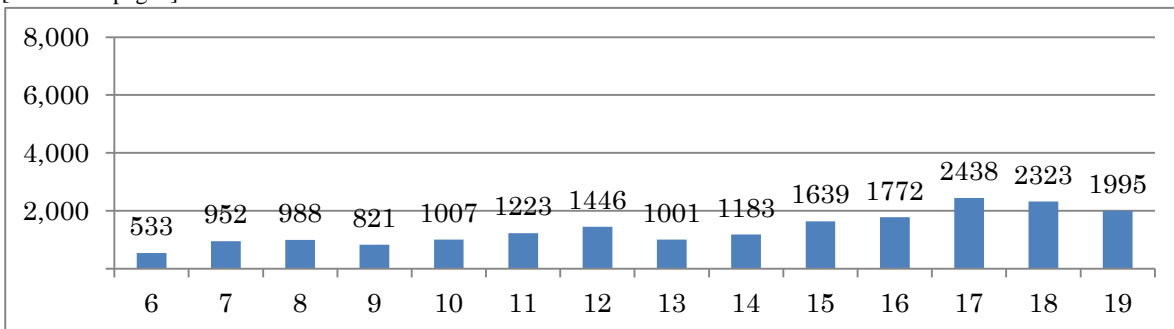

Post	Local	Volumetric count	
		Date	Duration
30	AvDomHelder	23/09/2011	06:00 - 09:59

[Location]

[001-Centro]

[002-Bairro]

Post	Local	Volumetric count	
		Date	Duration
31	AvAmaroCavalcantiemfteEngenhao	03/10/2011	06:00 - 19:59