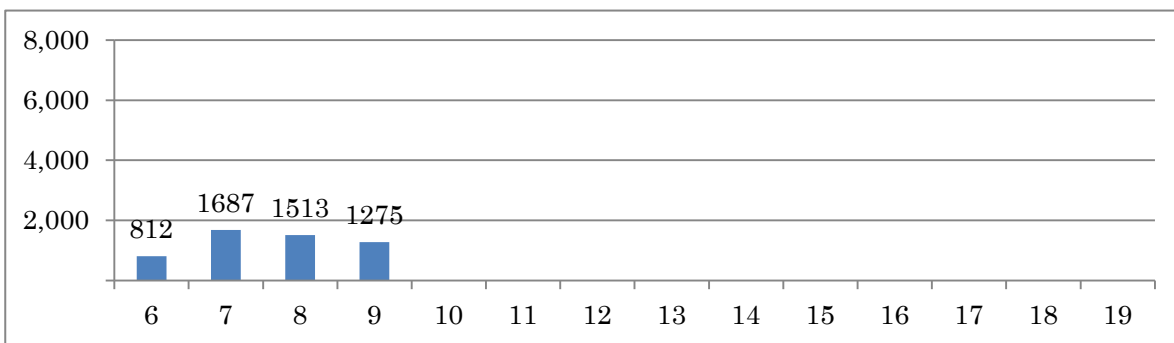

[002-Lagoa]