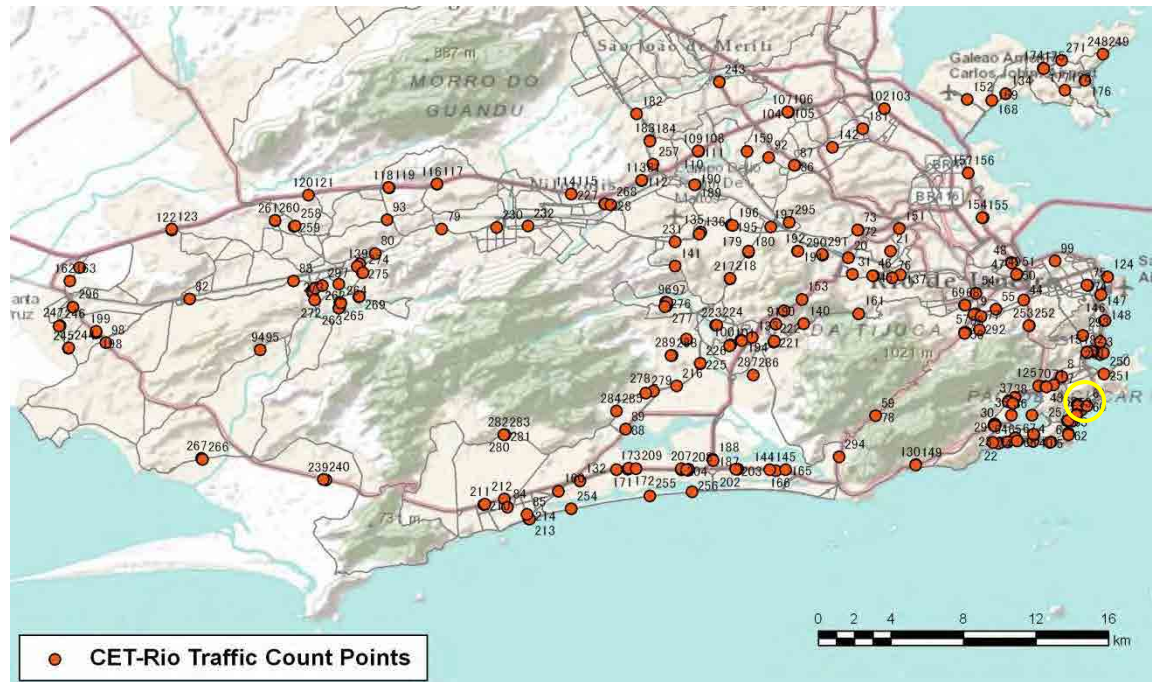

No.	Point	Towards
59	Est. Furnas prox. ao n-1275	Itanhanga

[Location]

[Weekday]

[Weekend]

No.	Point	Towards
60	Av Atlântica próx. nº1936	Leme

[Location]

[Weekday]

[Weekend]

No.	Point	Towards
61	Av Atlântica próx. nº1936	Ipanema

[Location]

[Weekday]

[Weekend]

No.	Point	Towards
62	Av Atlântica próx. n°3846	Ipanema

[Location]

[Weekday]

[Weekend]