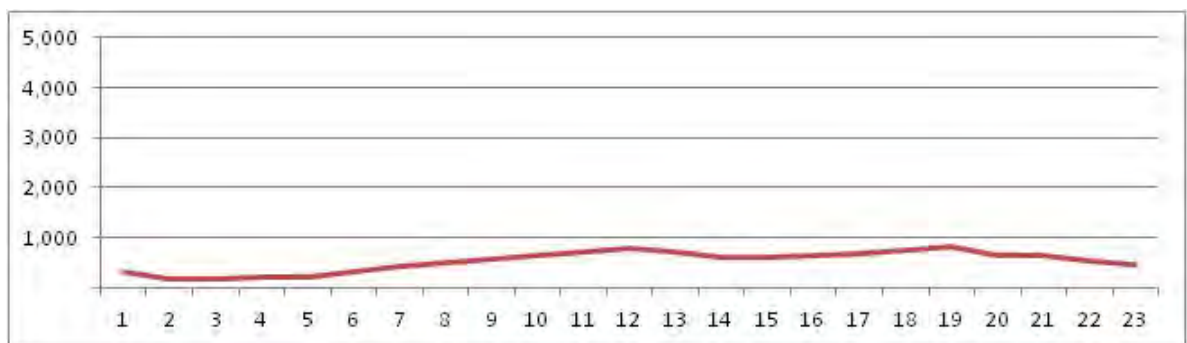

No.	Point	Towards
139	Rua Arthur Rios , próx. 929	BANGU

[Location]

[Weekday]

[Weekend]