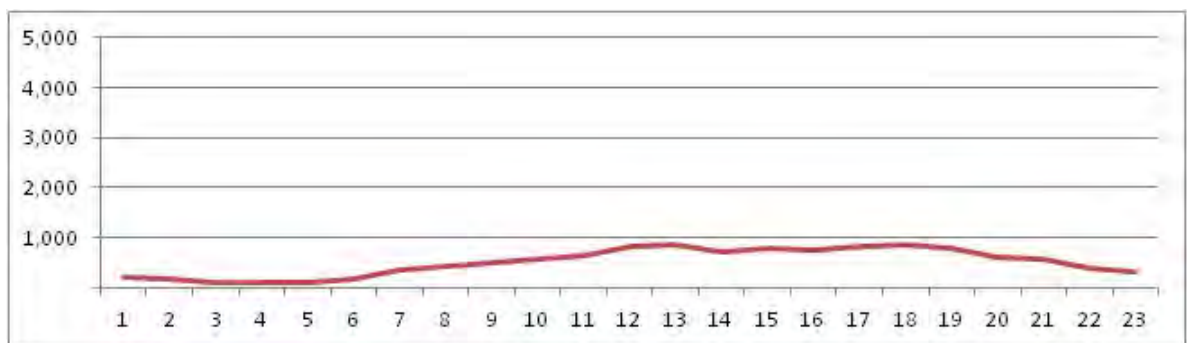

[Weekend]

No.	Point	Towards
141	Estr. do Catonho - Prox. n. 977	Jacarepaguá

[Location]

[Weekday]

[Weekend]

No.	Point	Towards
142	Av. Bras de Pina, em frente ao nº 1345	Penha

[Location]

[Weekday]