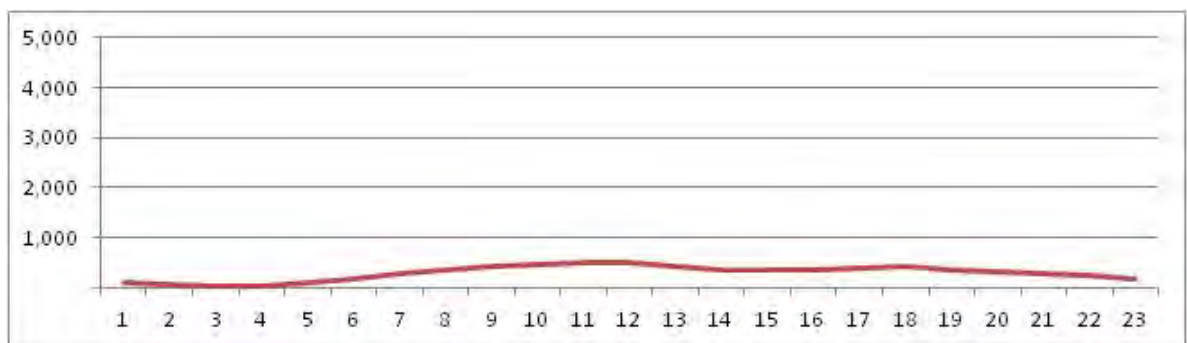

No.	Point	Towards
276	Estrada do Rio Grande, próximo ao n° 4.306	Taquara

[Location]

[Weekday]

[Weekend]