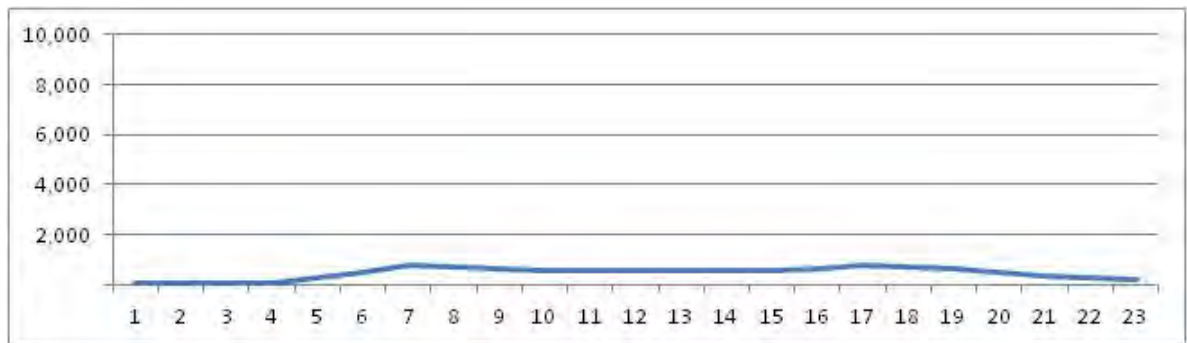

No.	Point	Towards
97	Estrada dos Mananciais, prox. n. 1.132	Est. da Soca

[Location]

[Weekday]

[Weekend]

No.	Point	Towards
98	Est. da Pedra, próx ao n. 178	Santa Cruz

[Location]

[Weekday]

[Weekend]