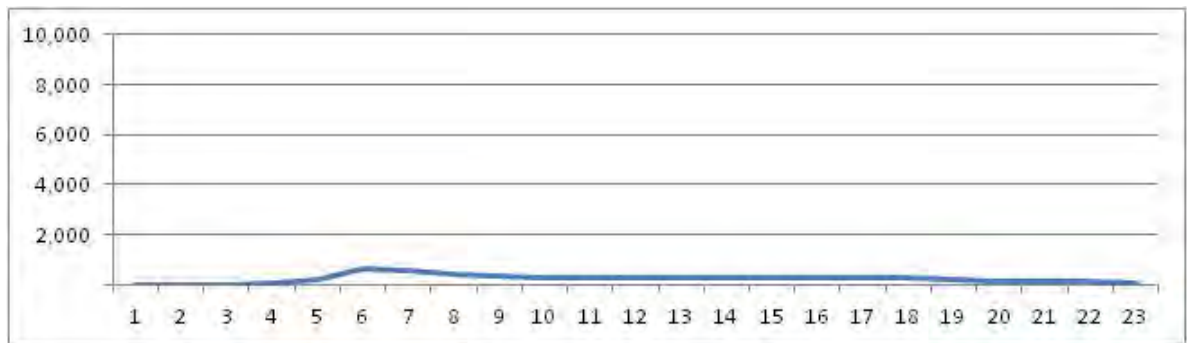

No.	Point	Towards
268	Estrada da Água Branca, 77	Madureira

[Location]

[Weekday]

[Weekend]