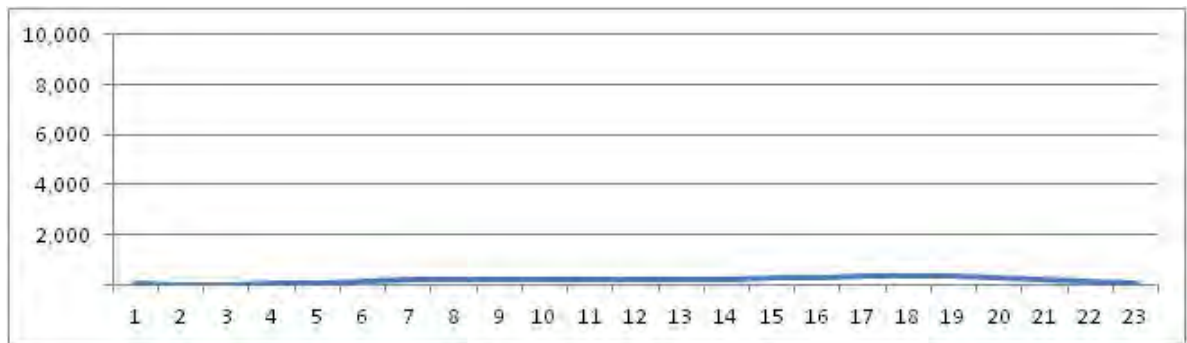

[Location]

[Weekday]

[Weekend]

No.	Point	Towards
267	Estrada da Matriz, próximo ao n.2.440	Pedra de Guaratiba

[Location]

[Weekday]

[Weekend]

No.	Point	Towards
268	Estrada da Água Branca, 77	Madureira