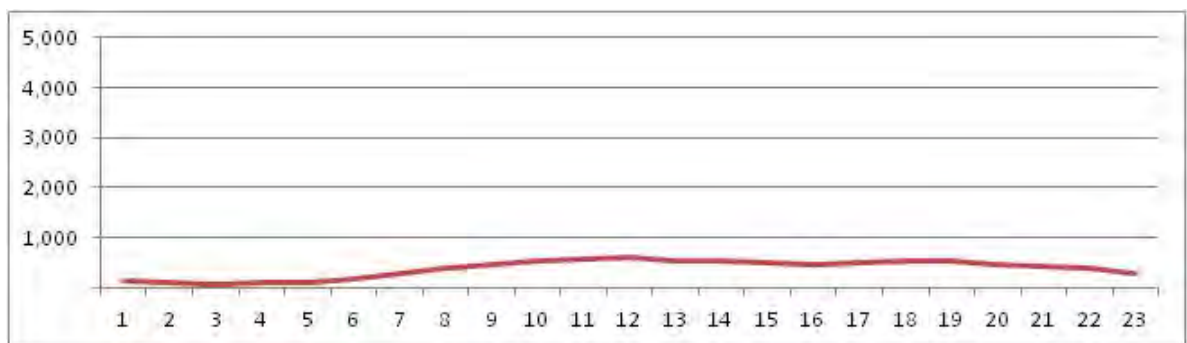

No.	Point	Towards
93	Estr da Posse, próx n. 1.168	Av. Brasil

[Location]

[Weekday]

[Weekend]

No.	Point	Towards
94	Est. do Magarca, prox ao n. 1781	Av. das Américas

[Location]

[Weekday]

[Weekend]