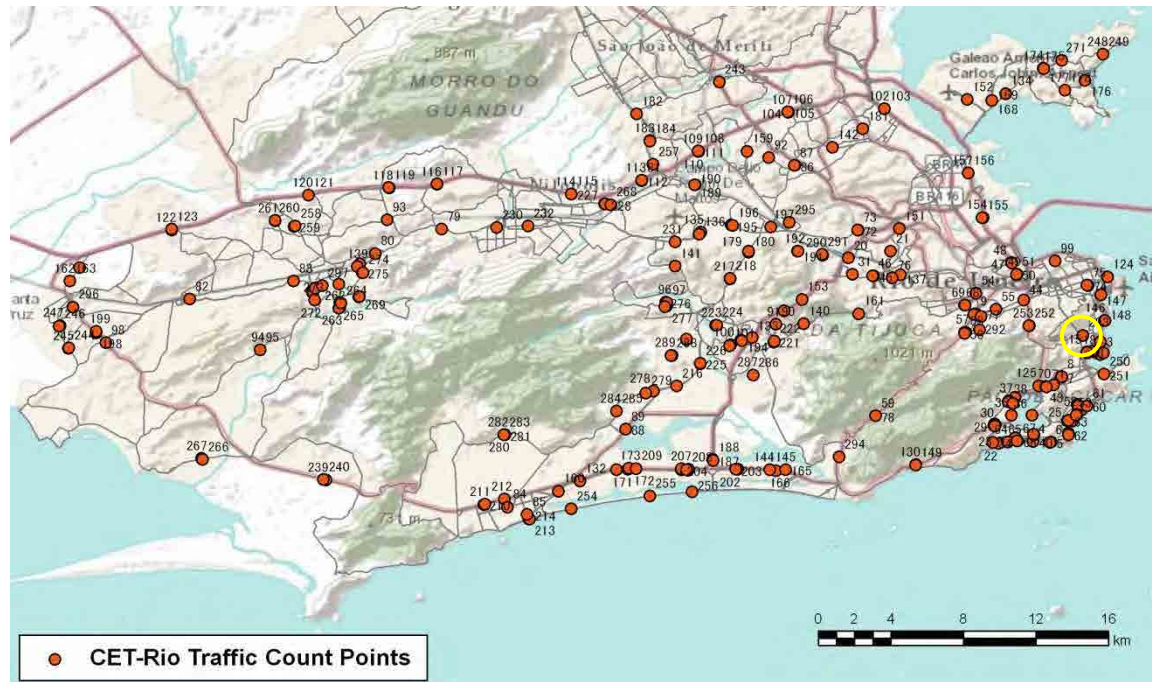

[Location]

[Weekday]

[Weekend]

No.	Point	Towards
293	Rua Conde de Baependi, Próximo ao nº 141	Largo do Machado

[Location]

[Weekday]

[Weekend]

No.	Point	Towards
294	Rua Dom Rosalvo Costa Rego, em frente ao nº 146	Recreio