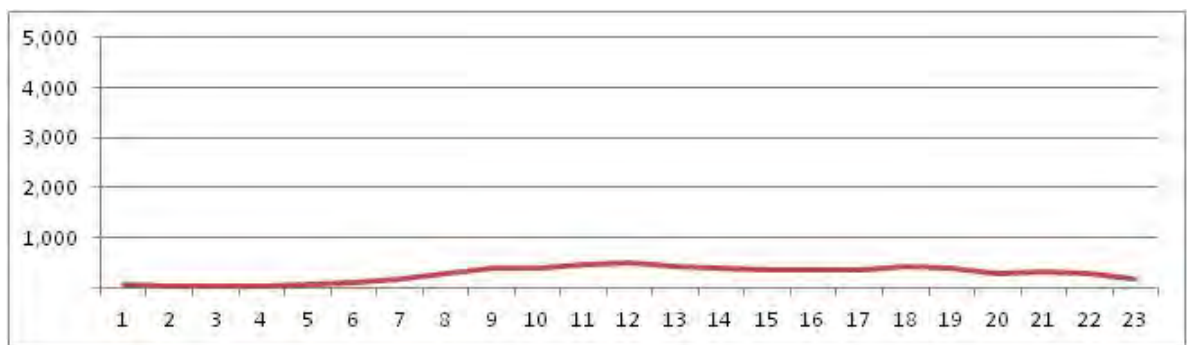

No.	Point	Towards
260	Estrada Santa Maria, em frente ao nº 1380	Estr. do Tingui

[Location]

[Weekday]

[Weekend]