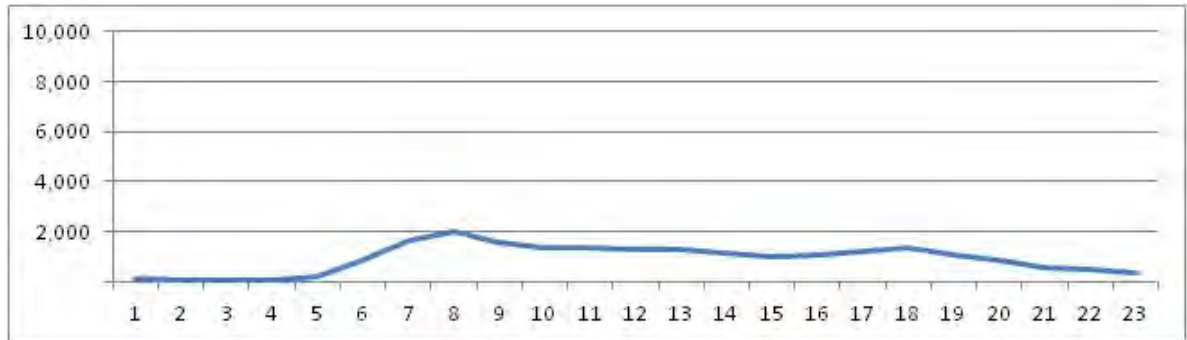

No.	Point	Towards
63	Av Atlântica próx. n°3880	Leme

[Location]

[Weekday]

[Weekend]