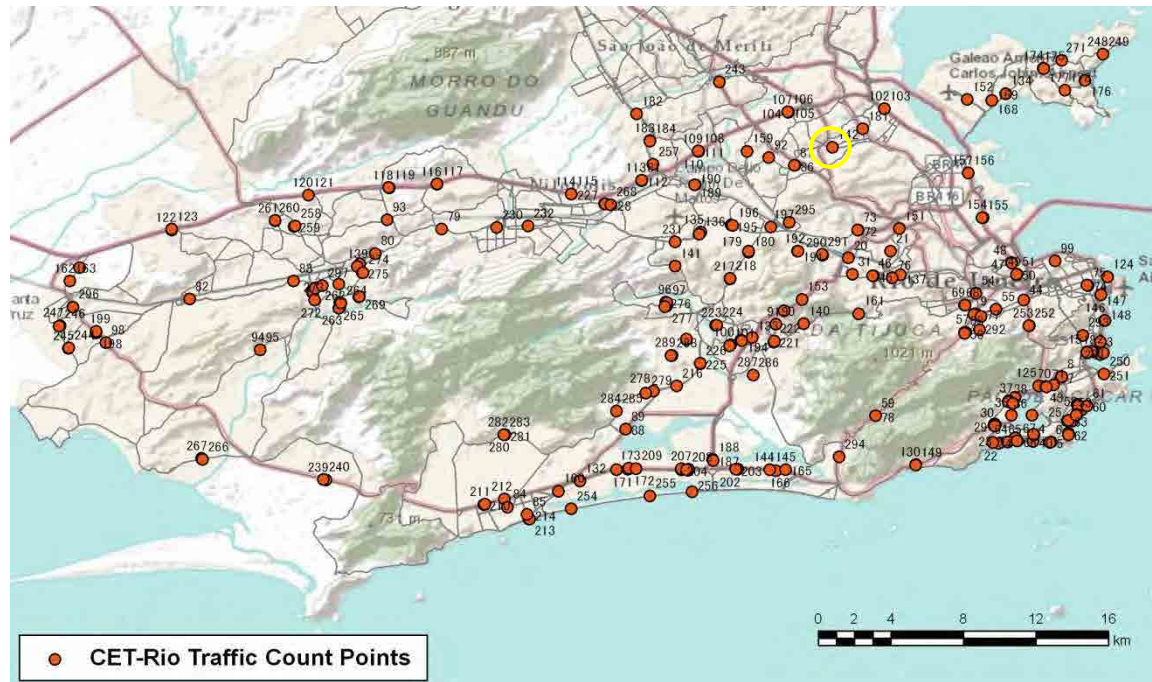

[Weekend]

No.	Point	Towards
141	Estr. do Catonho - Prox. n. 977	Jacarepaguá

[Location]

[Weekday]

[Weekend]

No.	Point	Towards
142	Av. Bras de Pina, em frente ao nº 1345	Penha

[Location]

[Weekday]