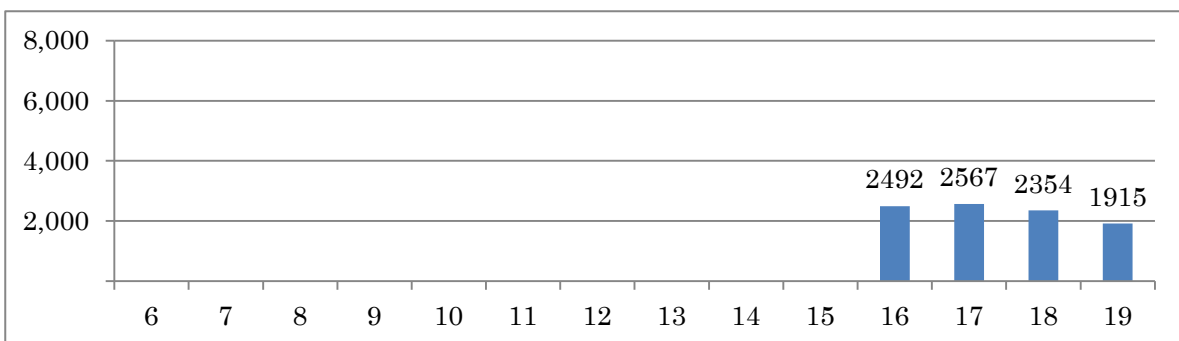

[2PM - Barra]