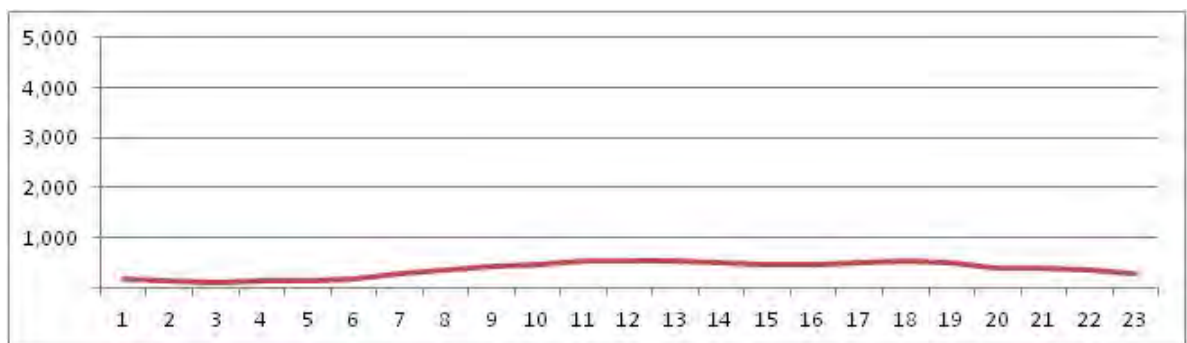

[Location]

[Weekday]

[Weekend]

No.	Point	Towards
289	Rua André Rocha, em frente ao n° 3.605	Taguara

[Location]

[Weekday]

[Weekend]

No.	Point	Towards
290	Rua Assis Carneiro, em frente ao nº 375	Estação Piedade