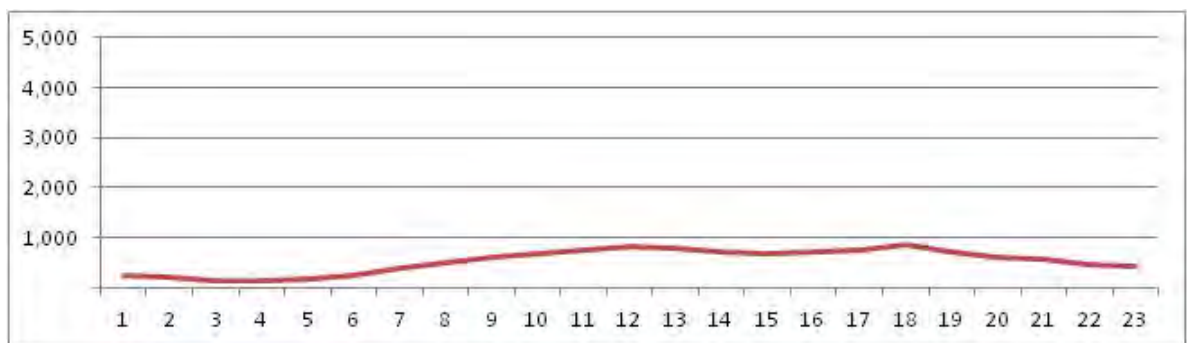

[Location]

[Weekday]

[Weekend]

No.	Point	Towards
285	Estrada dos Bandeirantes, próximo ao n° 8100	JACAREPAGUA

[Location]

[Weekday]

[Weekend]

No.	Point	Towards
286	Estrada ten. Cel. Muniz de Aragão, em frente ao n° 898	Jacarépagua