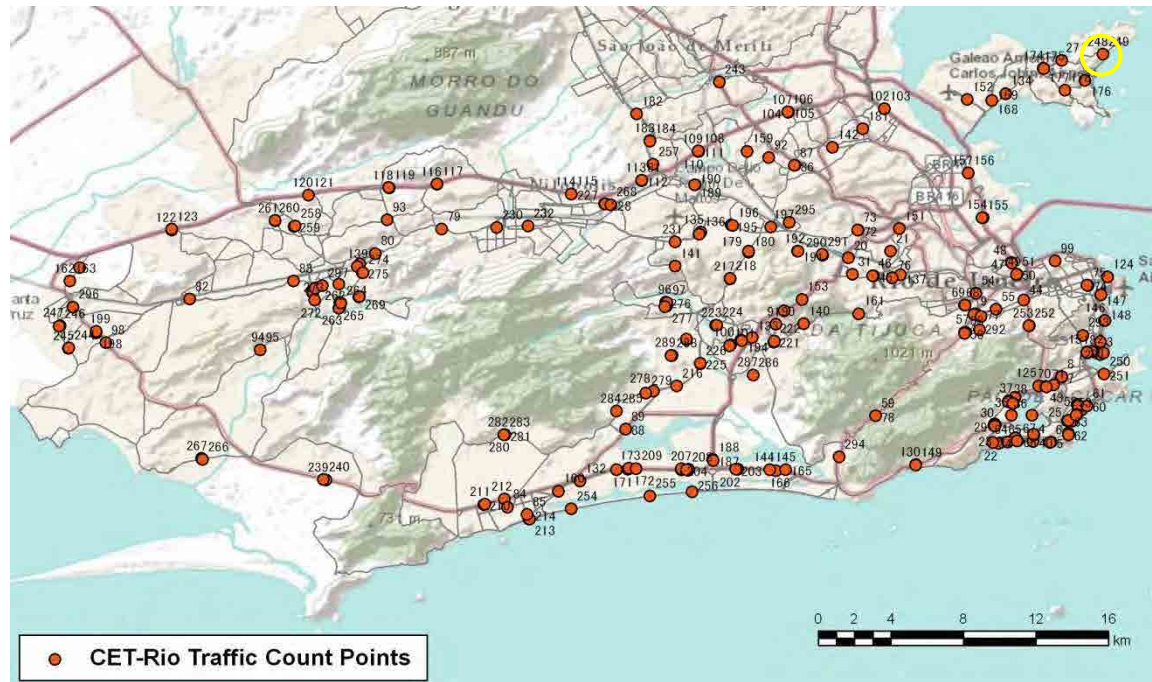

No.	Point	Towards
249	Av. Paranapuã, em frente ao n° 174	Praça Calcuta

[Location]