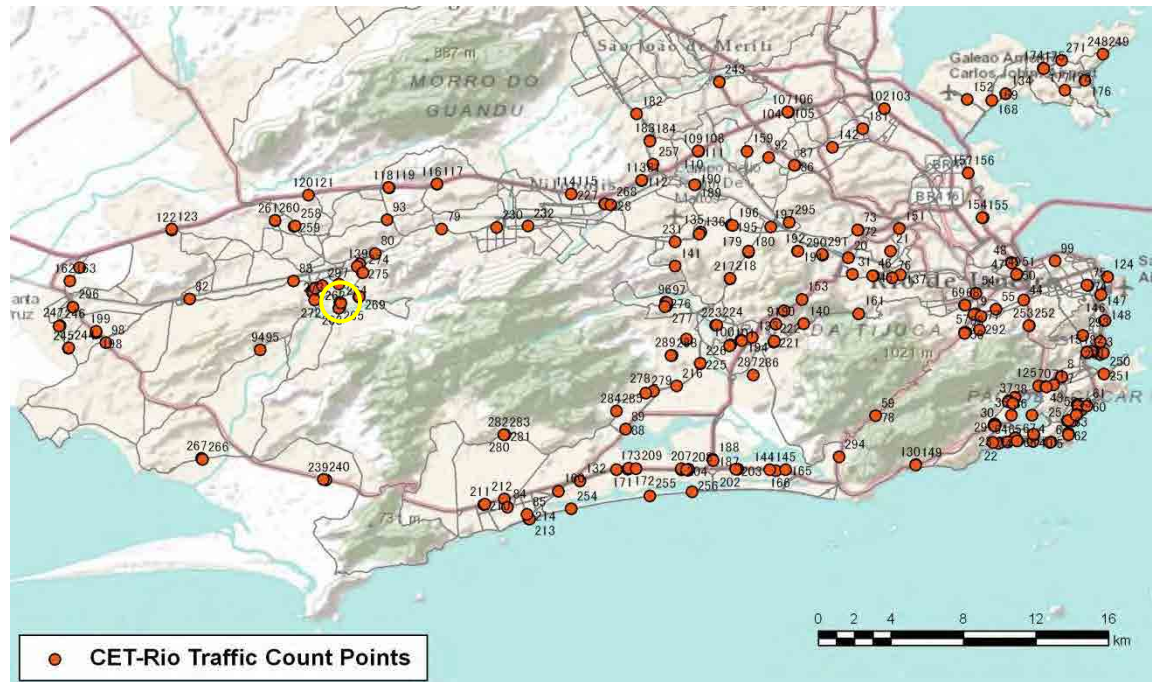

No.	Point	Towards
264	Estrada da Cachamorra em frente ao nº 716	Bangu

[Location]