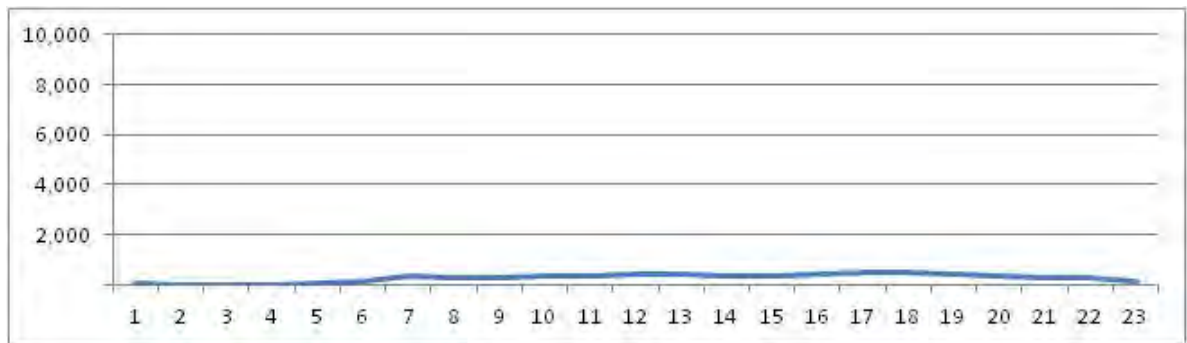

No.	Point	Towards
97	Estrada dos Mananciais, prox. n. 1.132	Est. da Soca

[Location]

[Weekday]

[Weekend]