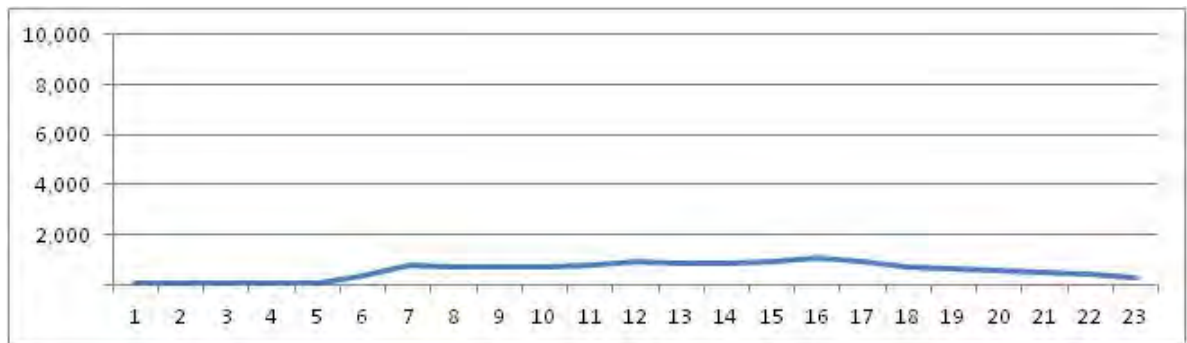

[Weekend]

No.	Point	Towards
251	Av. Pasteur, em frente ao nº 350	Praia de Botafogo

[Location]

[Weekday]

[Weekend]

No.	Point	Towards
252	Av. Paulo de Frontin, próximo ao n° 742	Túnel Rebouças

[Location]

[Weekday]