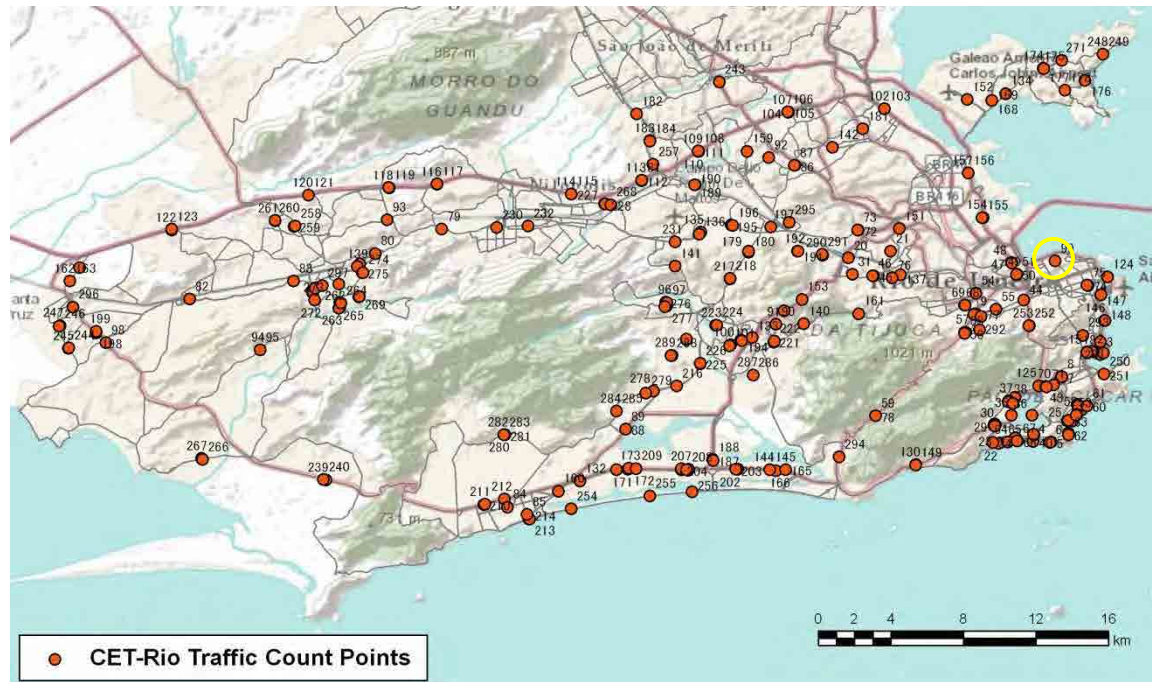

No.	Point	Towards
99	Rua Rivadavia Correa, prox ao n 163	Av. Rodrigues Alves

[Location]