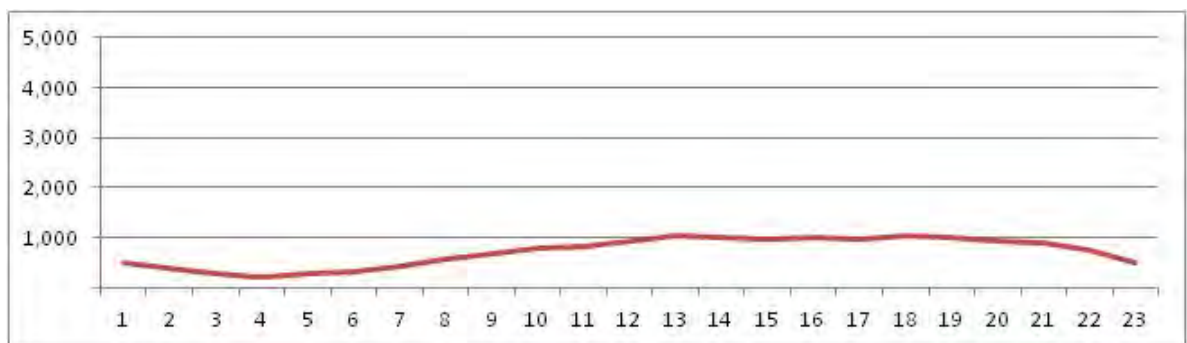

[Location]

[Weekday]

[Weekend]

No.	Point	Towards
293	Rua Conde de Baependi, Próximo ao nº 141	Largo do Machado

[Location]

[Weekday]

[Weekend]

No.	Point	Towards
294	Rua Dom Rosalvo Costa Rego, em frente ao nº 146	Recreio