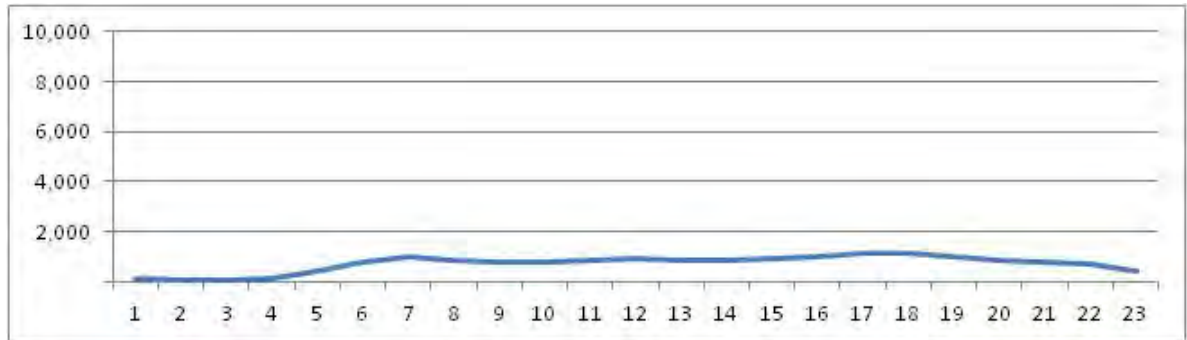

No.	Point	Towards
272	Estrada do Monteiro, proximo ao n° 420	Barra da Tijuca

[Location]

[Weekday]

[Weekend]