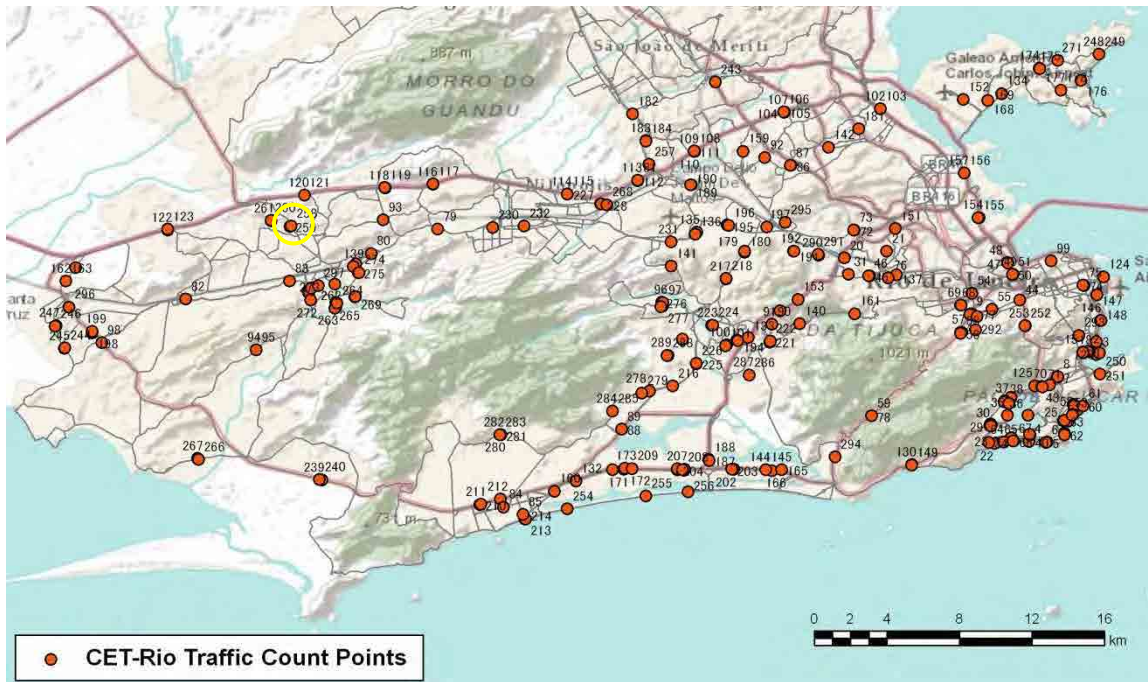

No.	Point	Towards
258	Estrada Rio - São Paulo, próximo ao n° 1.278	Av. Brasil

[Location]