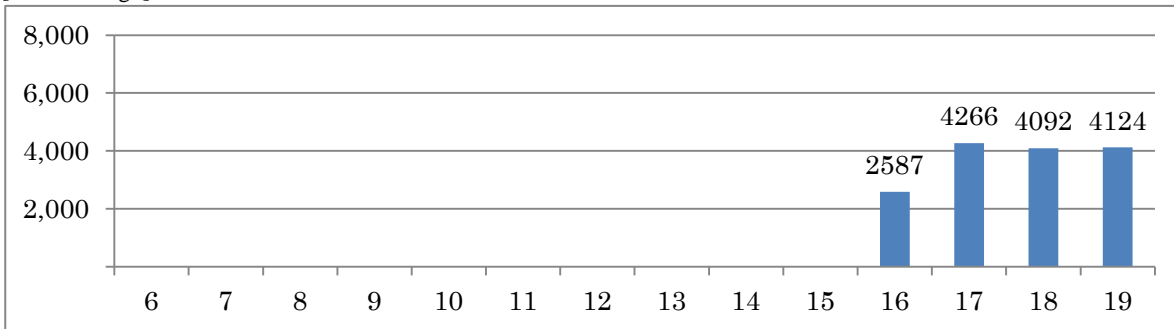

[Location]

[001-Botafogo]

Post	Local	Volumetric count	
		Date	Duration
15	RuaHumaita	23/09/2011	16:00 - 19:59

[Location]

[001-JdBotanico]

[002-Botafogo]

Post	Local	Volumetric count	
		Date	Duration
16	AvNacoesUnidas	26/09/2011	06:00 - 19:59