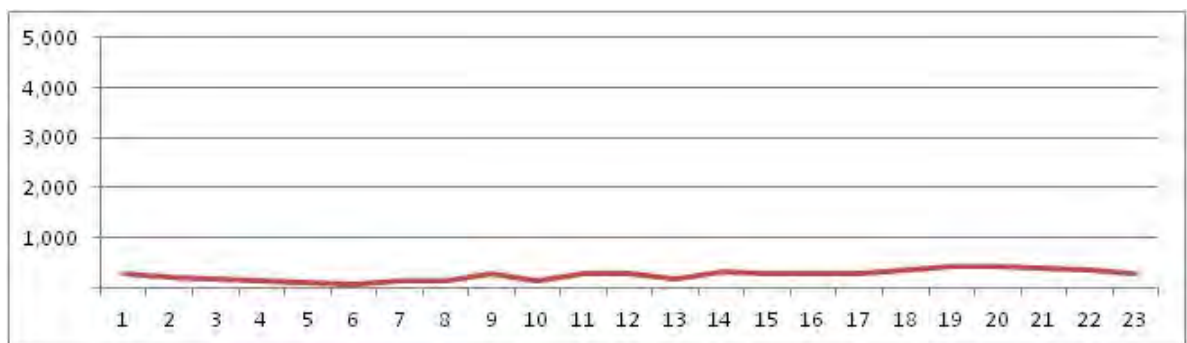

No.	Point	Towards
61	Av Atlântica próx. nº1936	Ipanema

[Location]

[Weekday]

[Weekend]

No.	Point	Towards
62	Av Atlântica próx. n°3846	Ipanema

[Location]

[Weekday]

[Weekend]