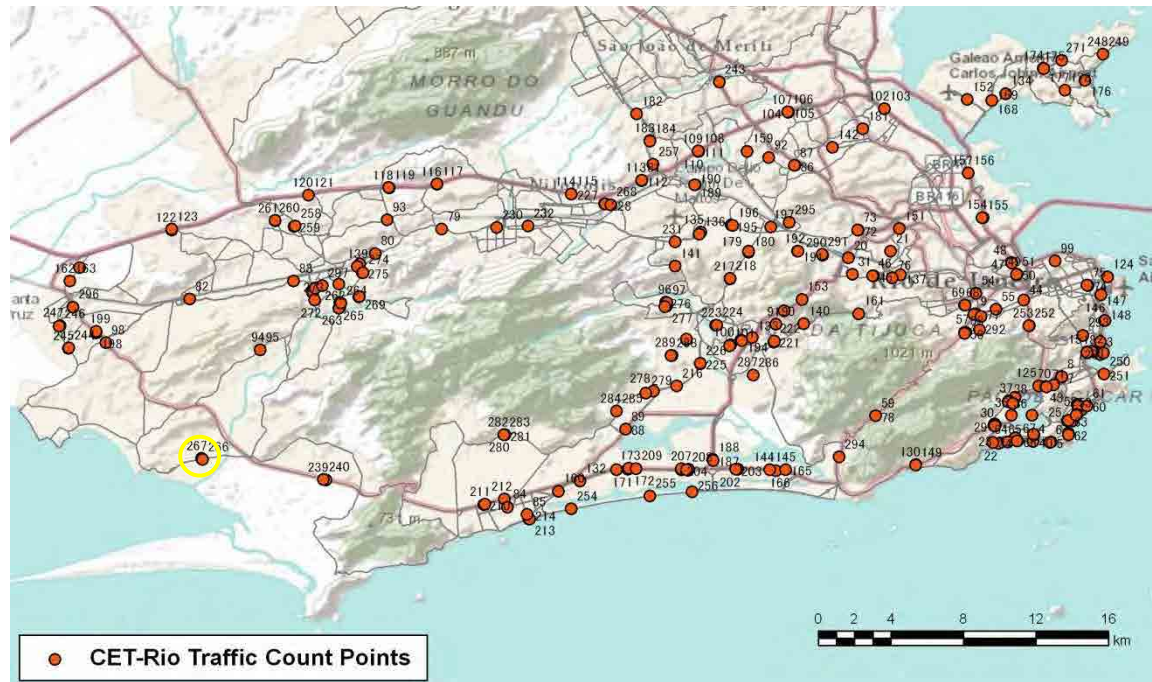

[Location]

[Weekday]

[Weekend]

No.	Point	Towards
267	Estrada da Matriz, próximo ao n.2.440	Pedra de Guaratiba

[Location]

[Weekday]

[Weekend]

No.	Point	Towards
268	Estrada da Água Branca, 77	Madureira