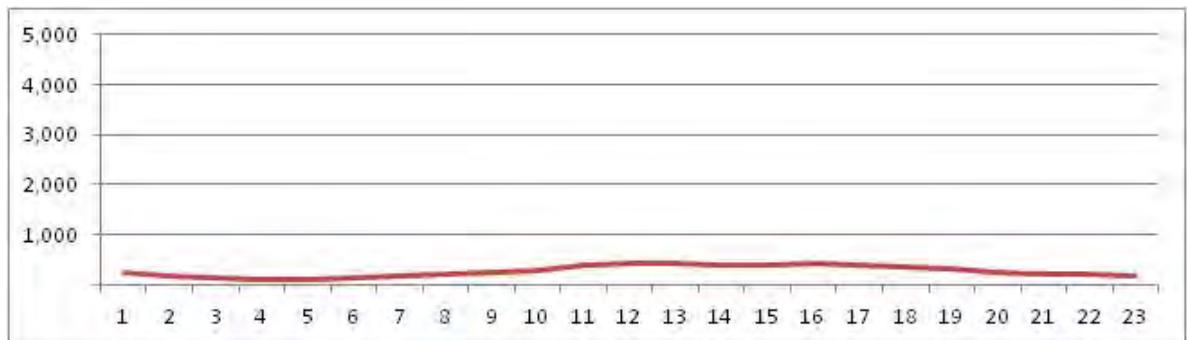

No.	Point	Towards
256	Av. Sernambetiba, próximo ao semáforo nº 7635	Recreio

[Location]

[Weekday]

[Weekend]