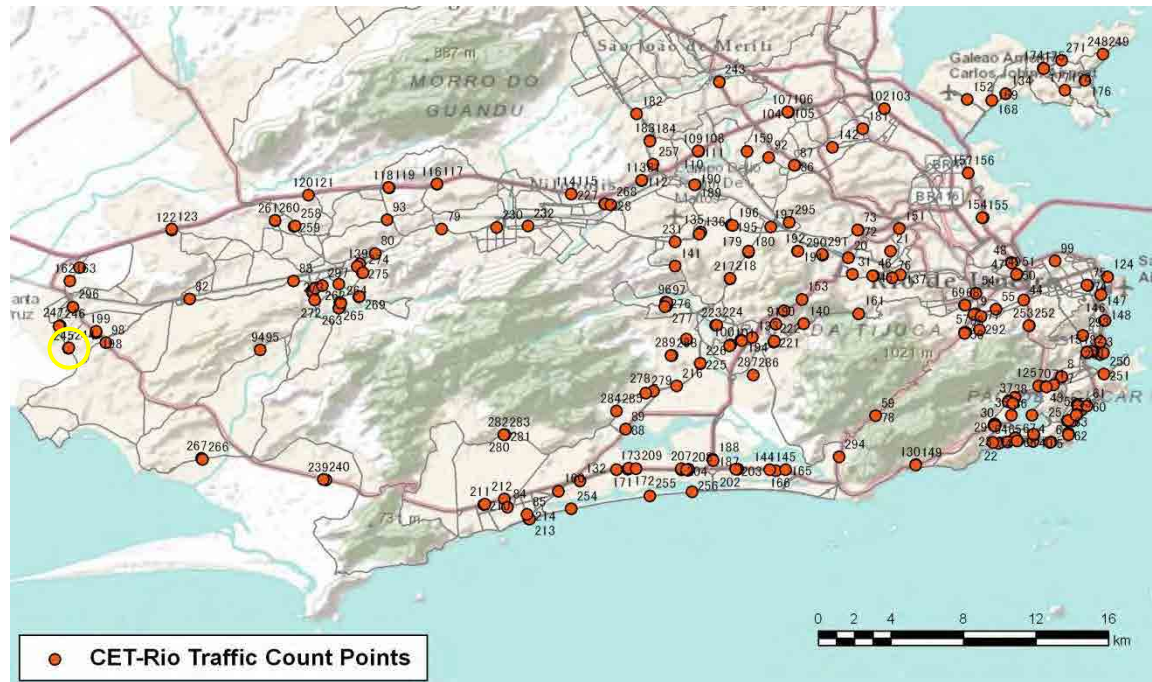

[Weekend]

No.	Point	Towards
245	Av. Areia Branca , em frente ao nº 1.628	Sepetiba

[Location]

[Weekday]

[Weekend]

No.	Point	Towards
246	Av. Areia Branca, em frente ao nº 178	Estr. de Sepitiba

[Location]

[Weekday]