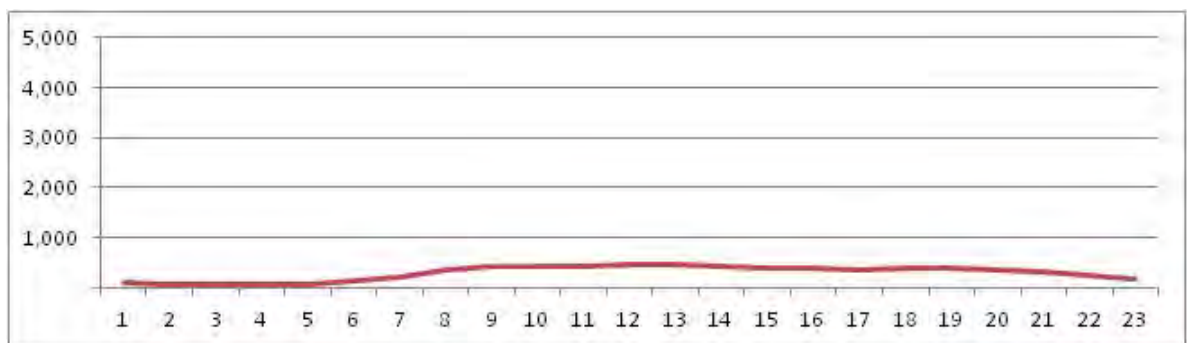

[Location]

[Weekday]

[Weekend]

No.	Point	Towards
287	Estrada ten. Cel. Muniz de Aragão, em frente ao n° 898	Taquara

[Location]

[Weekday]

[Weekend]

No.	Point	Towards
288	Rua André Rocha, em frente ao n° 3.605	Curicica