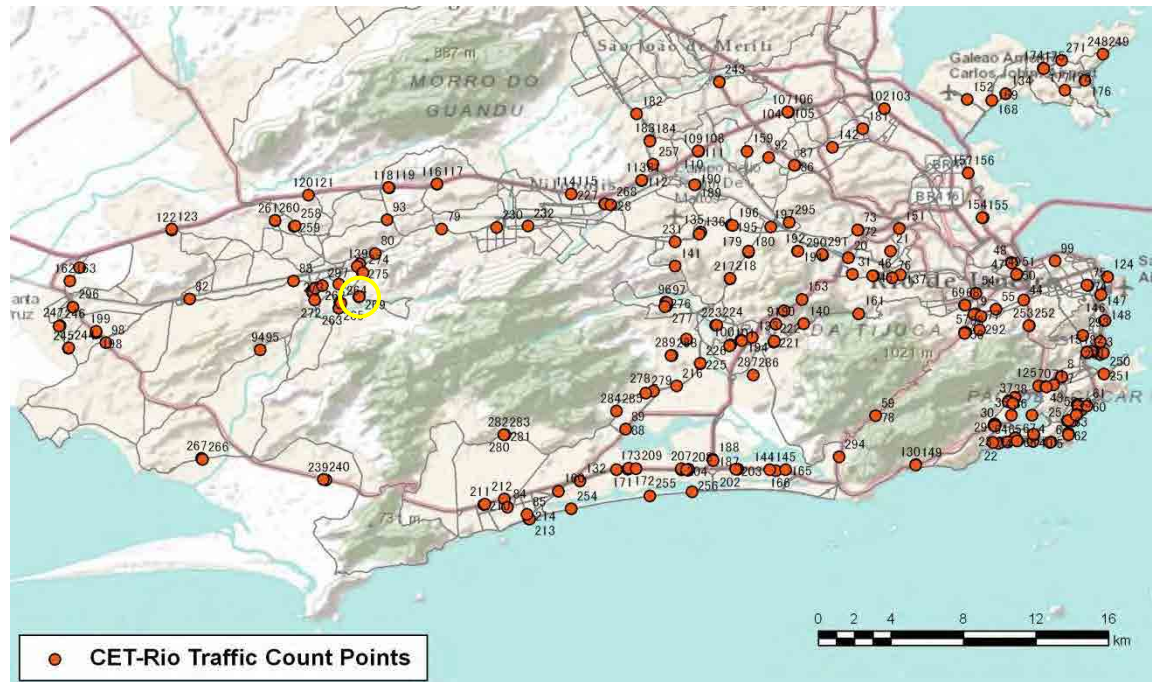

[Location]

[Weekday]

[Weekend]

No.	Point	Towards
269	Estrada do Cabuçu, próximo ao n° 1.975	Estr. do Pré

[Location]

[Weekday]

[Weekend]

No.	Point	Towards
270	Estrada do Cabuçu, próximo ao n° 1.975	Estr. do Viegas