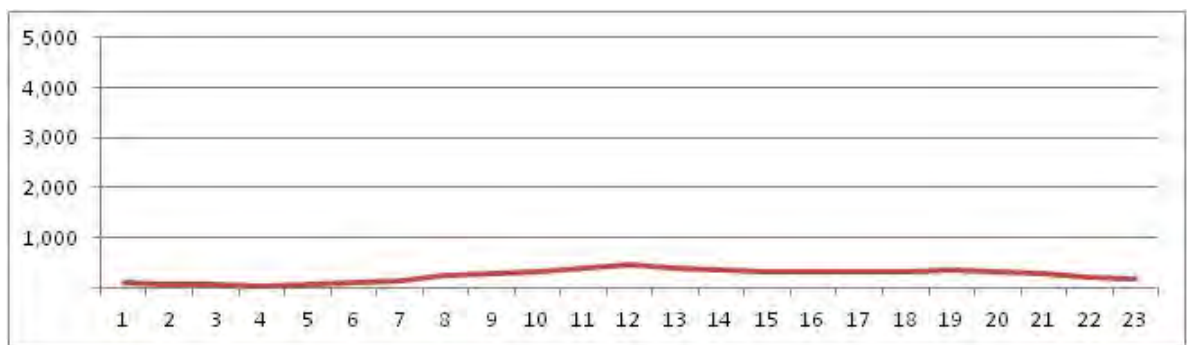

No.	Point	Towards
97	Estrada dos Mananciais, prox. n. 1.132	Est. da Soca

[Location]

[Weekday]

[Weekend]

No.	Point	Towards
98	Est. da Pedra, próx ao n. 178	Santa Cruz

[Location]

[Weekday]

[Weekend]