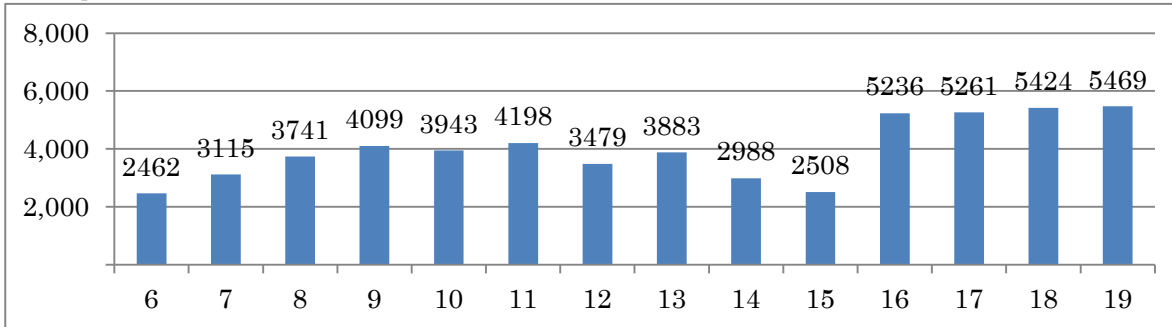

[002-Copacabana]