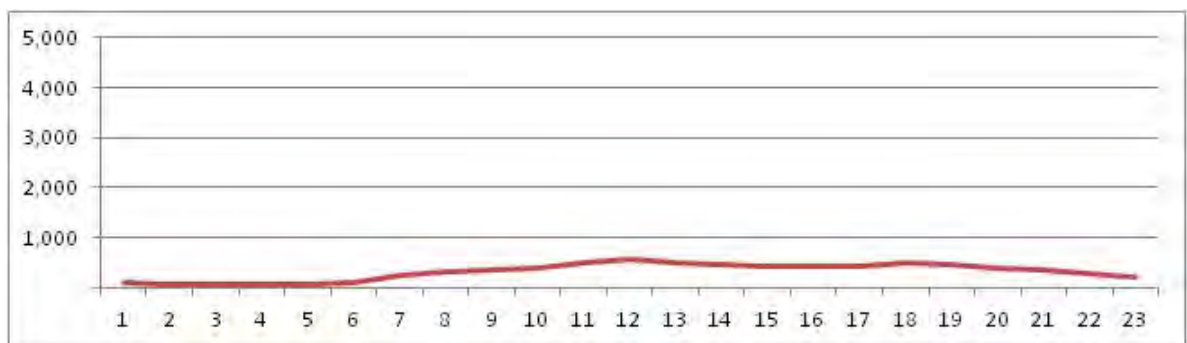

[Location]

[Weekday]

[Weekend]

No.	Point	Towards
275	Estrada do Pré, em frente ao n° 1.079	Barra da Tijuca

[Location]

[Weekday]

[Weekend]

No.	Point	Towards
276	Estrada do Rio Grande, próximo ao n° 4.306	Taquara