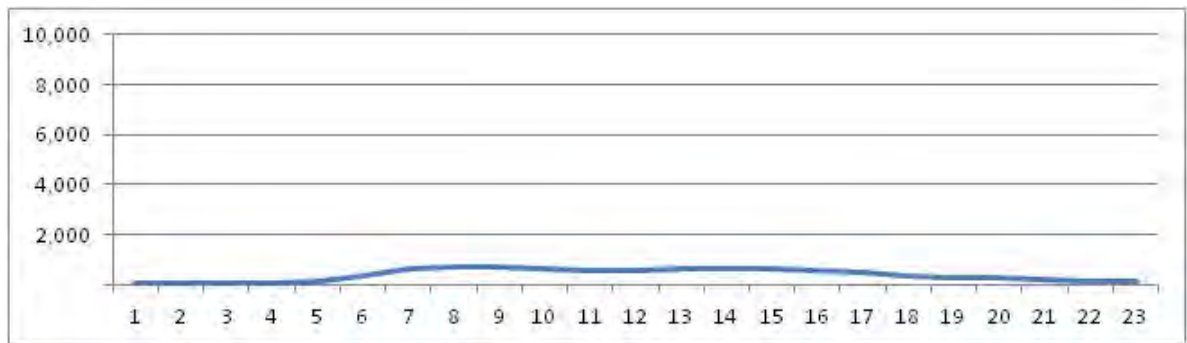

No.	Point	Towards
49	Av PedroII prox.Rua F.de Mello	Quinta

[Location]

[Weekday]

[Weekend]

No.	Point	Towards
50	Av PedroII prox.n219	Av Franc.Bicalho

[Location]

[Weekday]

[Weekend]