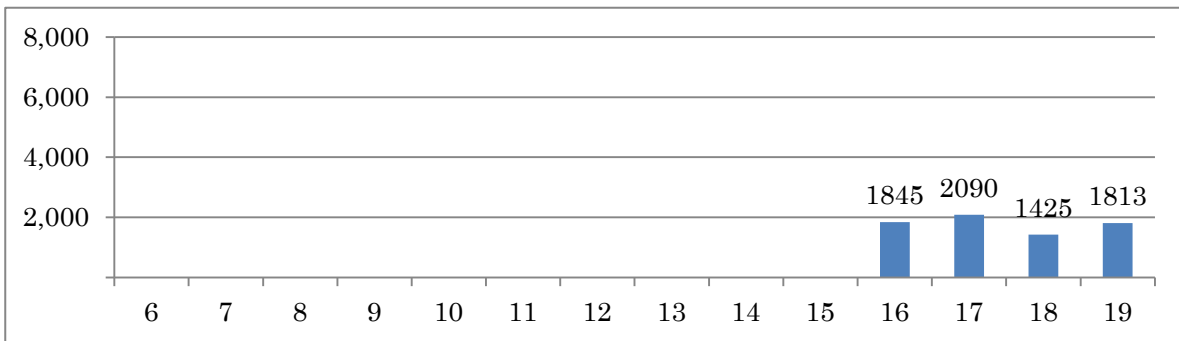

[Location]

[001 - Av. Salvador Alener]

[002 - Av. Ayrton Senna]

Post	Local	Volumetric count	
		Date	Duration
4	AvAlfredoBaltazardaSilveira	22/09/2011	16:00- 19:59

[Location]

[001 - Av. das Américas]

[002 - Av. Ayrton Senna]