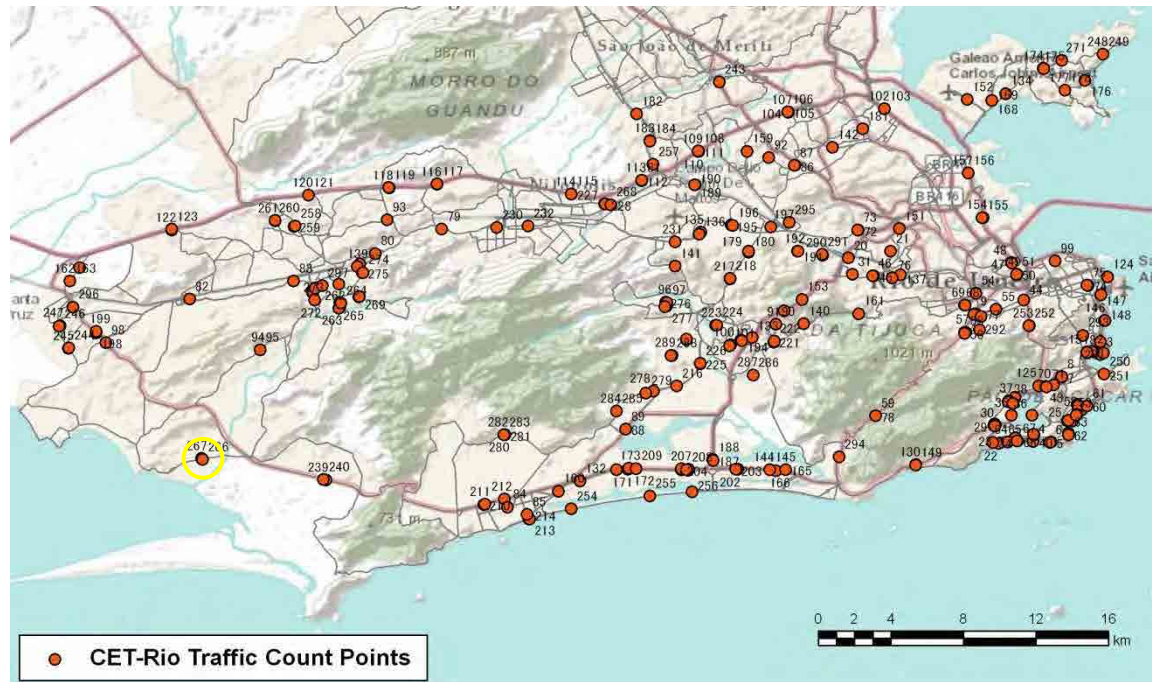

[Location]

[Weekday]

[Weekend]

No.	Point	Towards
267	Estrada da Matriz, próximo ao n.2.440	Pedra de Guaratiba

[Location]

[Weekday]

[Weekend]

No.	Point	Towards
268	Estrada da Água Branca, 77	Madureira