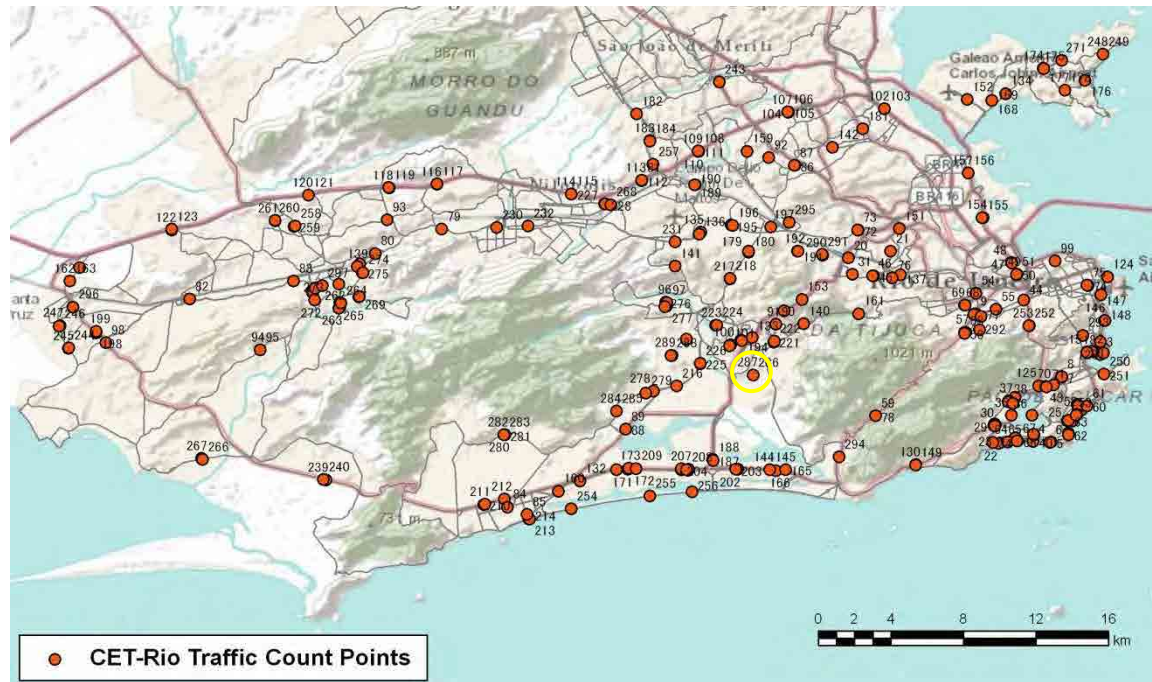

No.	Point	Towards
286	Estrada ten. Cel. Muniz de Aragão, em frente ao n° 898	Jacarépagua

[Location]