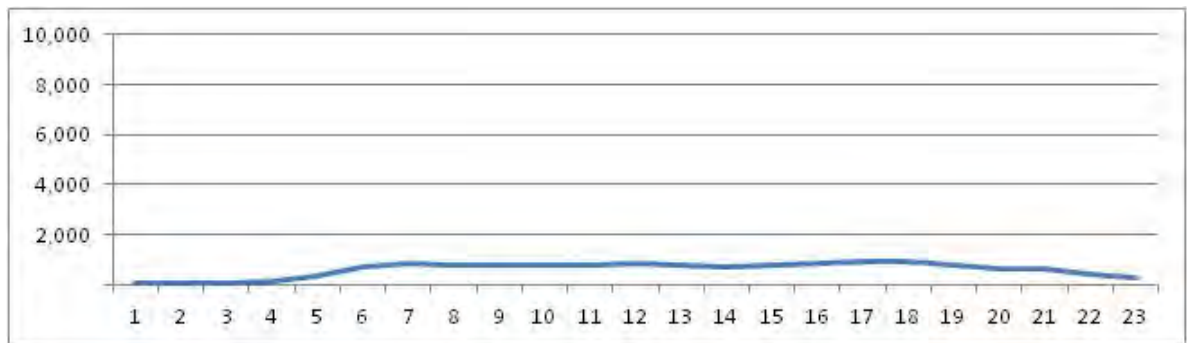

No.	Point	Towards
139	Rua Arthur Rios , próx. 929	BANGU

[Location]

[Weekday]

[Weekend]