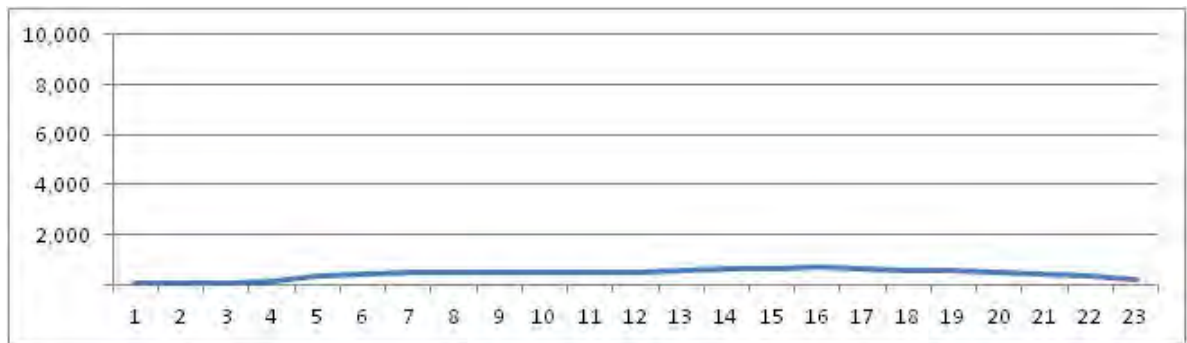

No.	Point	Towards
99	Rua Rivadavia Correa, prox ao n 163	Av. Rodrigues Alves

[Location]

[Weekday]

[Weekend]