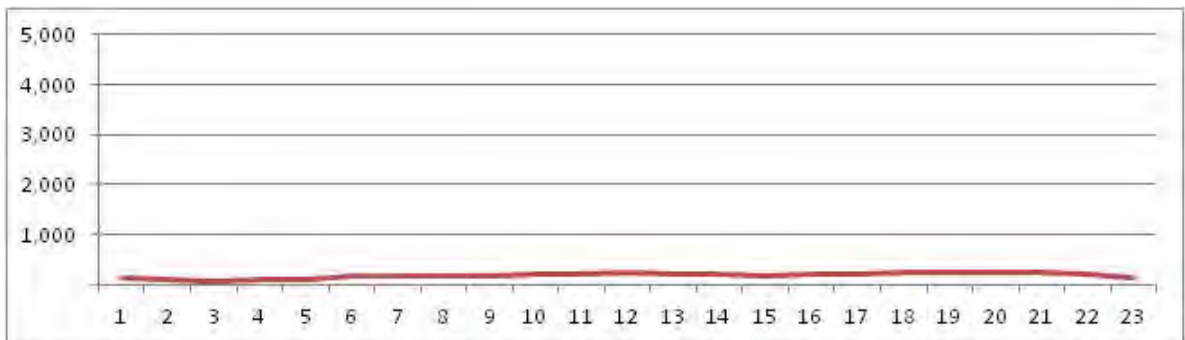

[Weekend]

No.	Point	Towards
249	Av. Paranapuã, em frente ao n° 174	Praça Calcuta

[Location]

[Weekday]

[Weekend]

No.	Point	Towards
250	Av. Pasteur, em frente ao nº 350	Praia Vermelha

[Location]

[Weekday]