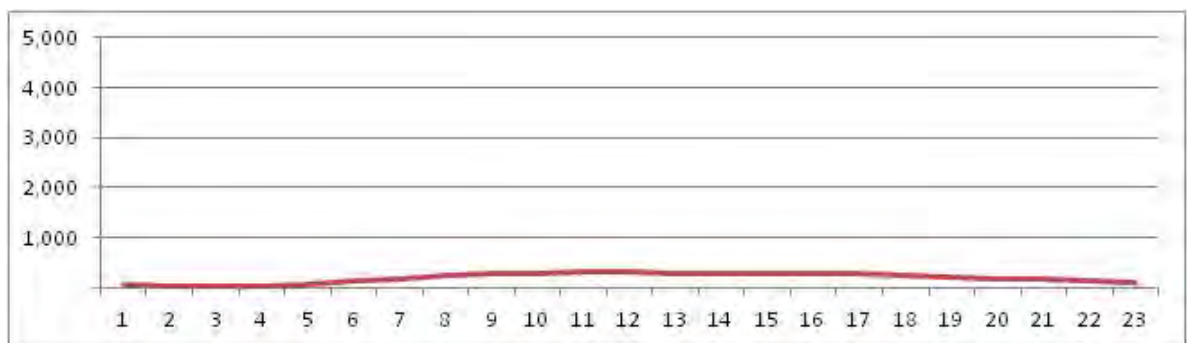

[Location]

[Weekday]

[Weekend]

No.	Point	Towards
267	Estrada da Matriz, próximo ao n.2.440	Pedra de Guaratiba

[Location]

[Weekday]

[Weekend]

No.	Point	Towards
268	Estrada da Água Branca, 77	Madureira