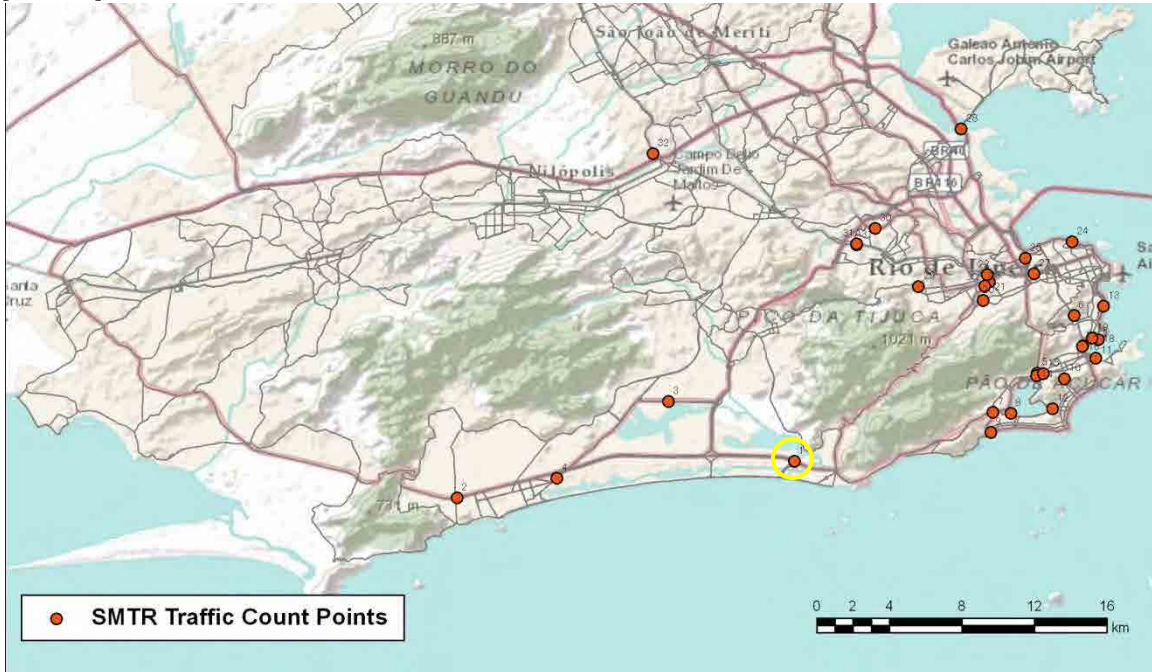

SMTR Traffic Count Data

Post	Local	Volumetric count	
		Date	Duration
1	AvdasAmericasLeste	21/09/2011	16:00- 19:59

[Location]