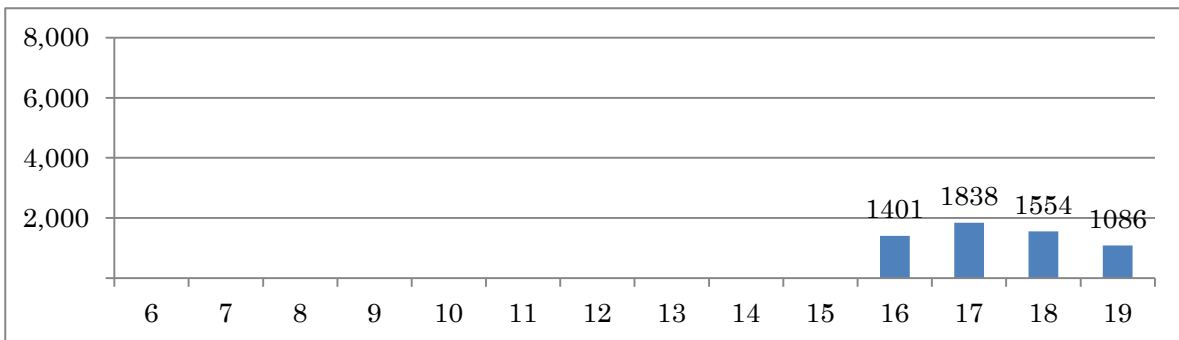

[002 - Sta Cruz]