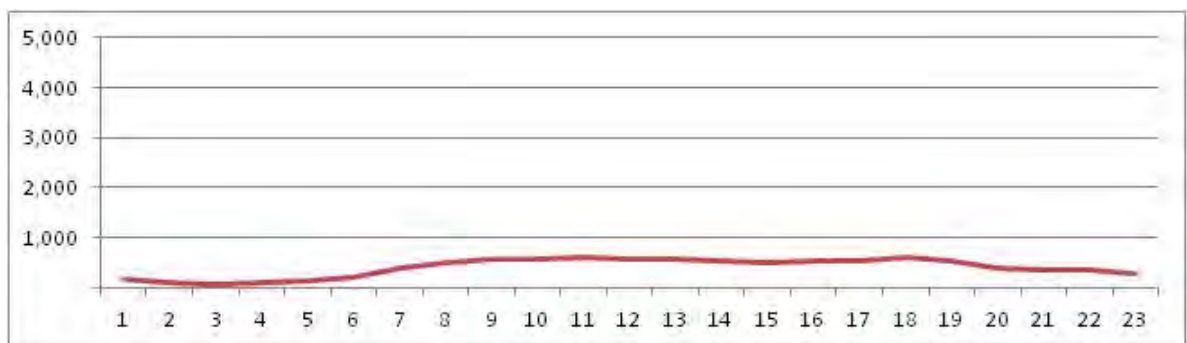

No.	Point	Towards
259	Estrada Rio - São Paulo, próximo ao n° 1.278	Estr. Rio do A

[Location]

[Weekday]

[Weekend]