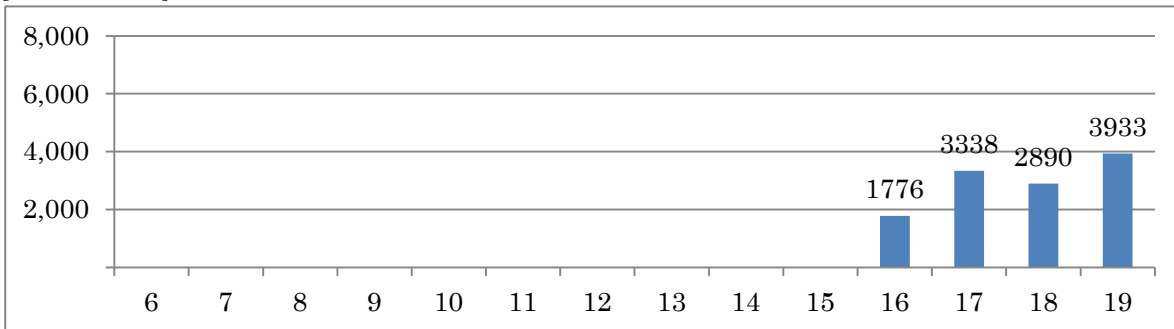

[Location]

[001-Botafogo]

Post	Local	Volumetric count	
		Date	Duration
15	RuaHumaita	23/09/2011	16:00 - 19:59

[Location]

[001-JdBotanico]

[002-Botafogo]

Post	Local	Volumetric count	
		Date	Duration
16	AvNacoesUnidas	26/09/2011	06:00 - 19:59