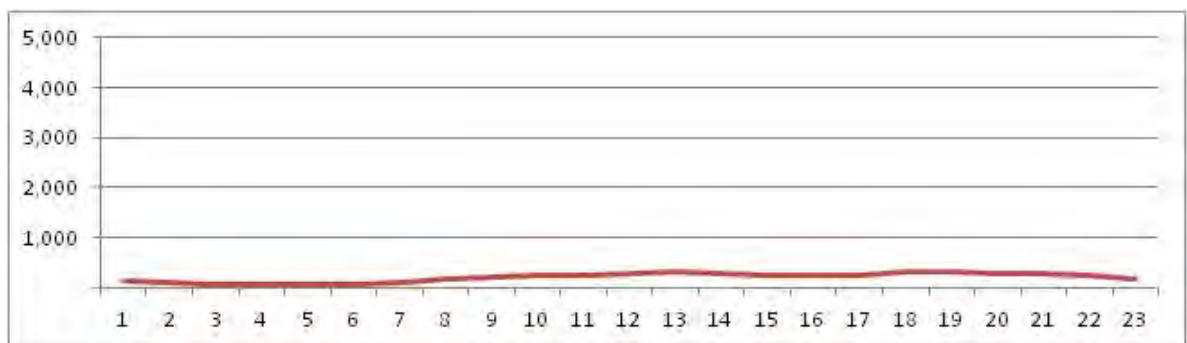

No.	Point	Towards
286	Estrada ten. Cel. Muniz de Aragão, em frente ao n° 898	Jacarépagua

[Location]

[Weekday]

[Weekend]