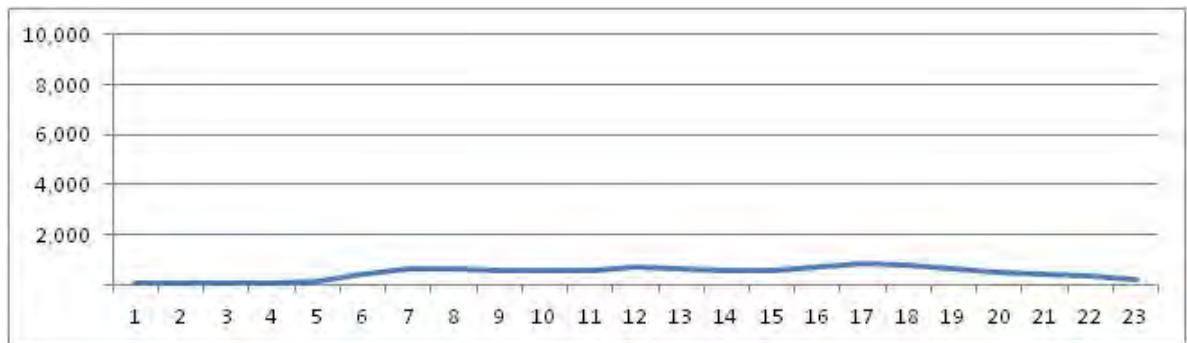

No.	Point	Towards
262	Estrada da Cachamorra em frente ao n° 371	Estr. do Cabuçu

[Location]

[Weekday]

[Weekend]