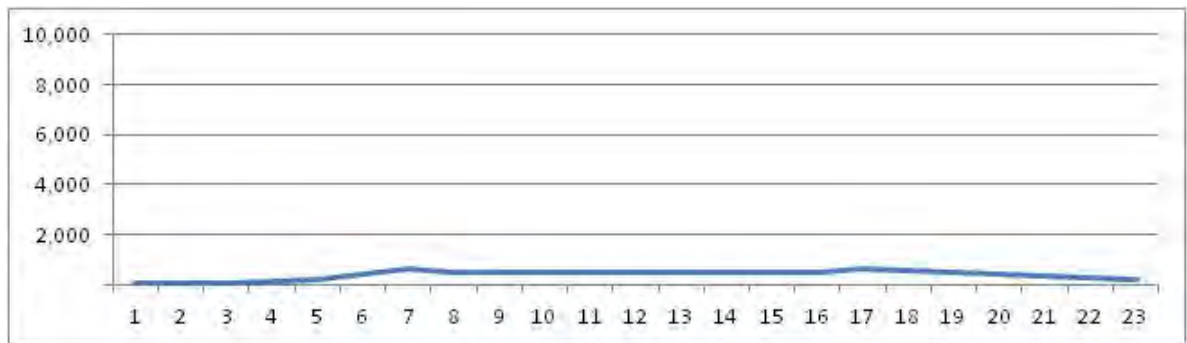

No.	Point	Towards
95	Est. do Magarca, prox ao n. 1781	Est. do Monteiro

[Location]

[Weekday]

[Weekend]