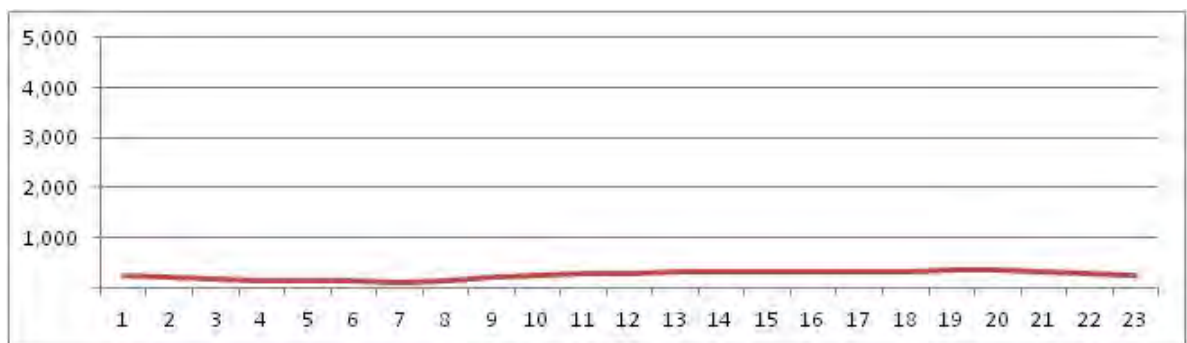

No.	Point	Towards
33	Av Borges de Medeiros proximo ao n179	

[Location]

[Weekday]

[Weekend]

No.	Point	Towards
34	Av Gal San Martin proximo ao n1159	

[Location]

[Weekday]

[Weekend]