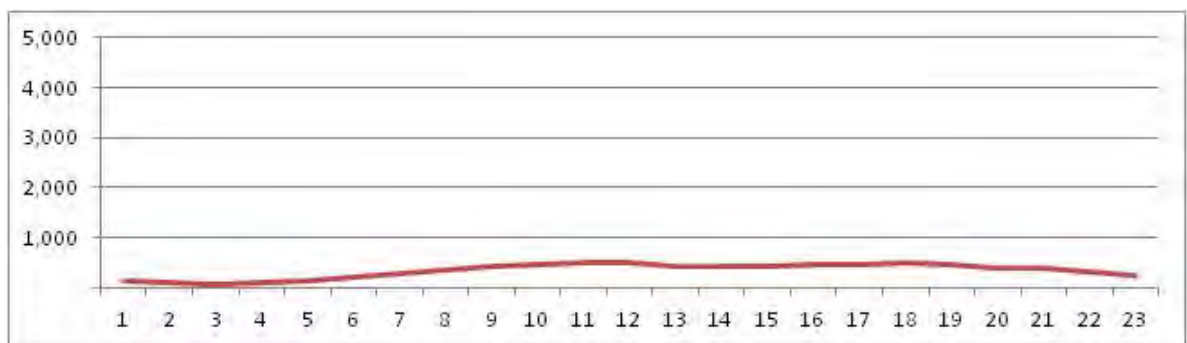

[Weekend]

No.	Point	Towards
245	Av. Areia Branca , em frente ao nº 1.628	Sepetiba

[Location]

[Weekday]

[Weekend]

No.	Point	Towards
246	Av. Areia Branca, em frente ao nº 178	Estr. de Sepitiba

[Location]

[Weekday]