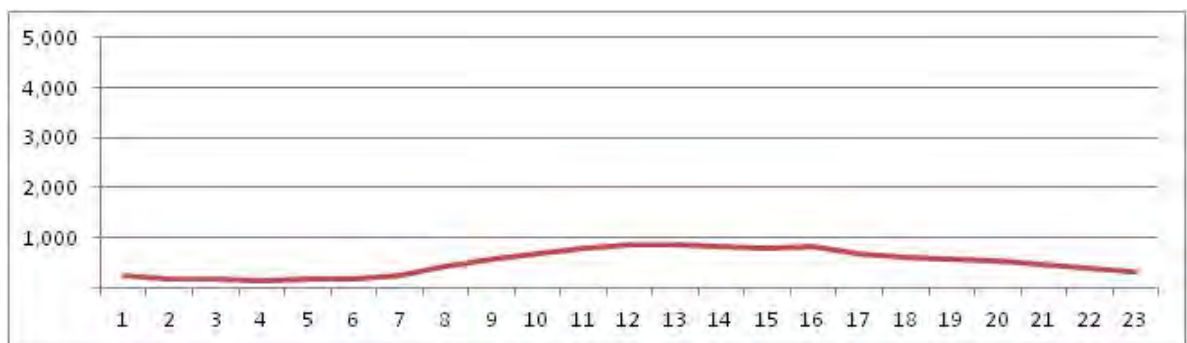

No.	Point	Towards
250	Av. Pasteur, em frente ao nº 350	Praia Vermelha

[Location]

[Weekday]

[Weekend]