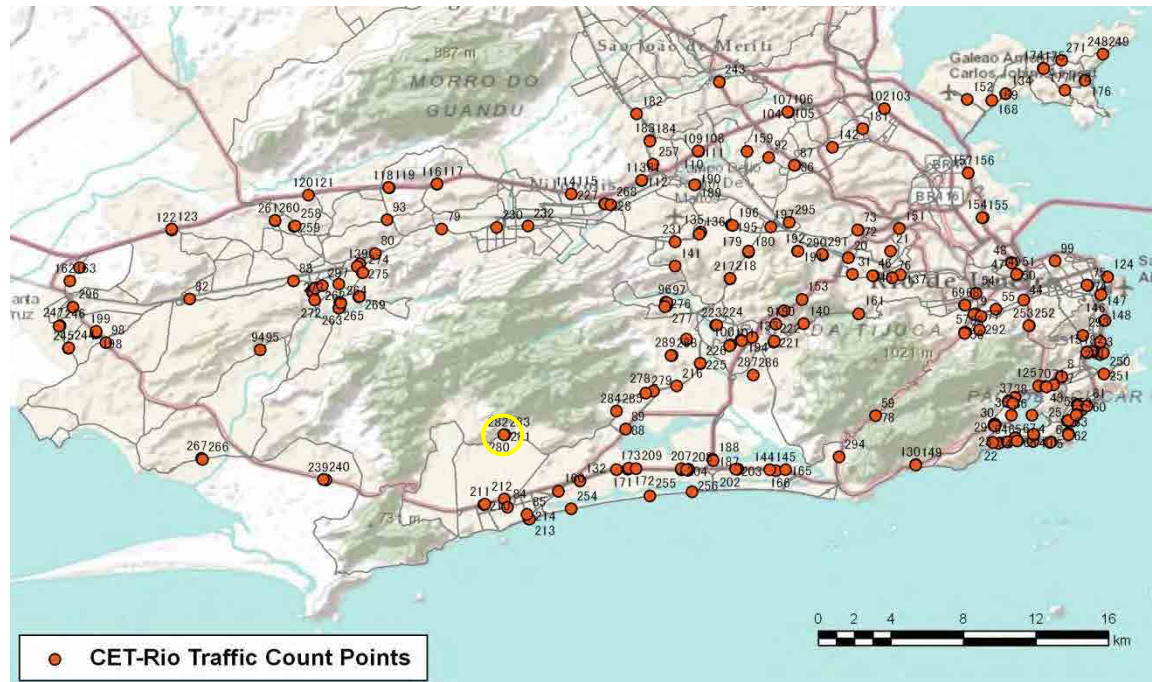

[Location]

[Weekday]

[Weekend]

No.	Point	Towards
281	Estrada dos Bandeirantes, próximo ao n° 14.789	Taquara

[Location]

[Weekday]

[Weekend]

No.	Point	Towards
282	Estrada dos Bandeirantes, próximo ao nº 16.293	Grota Funda