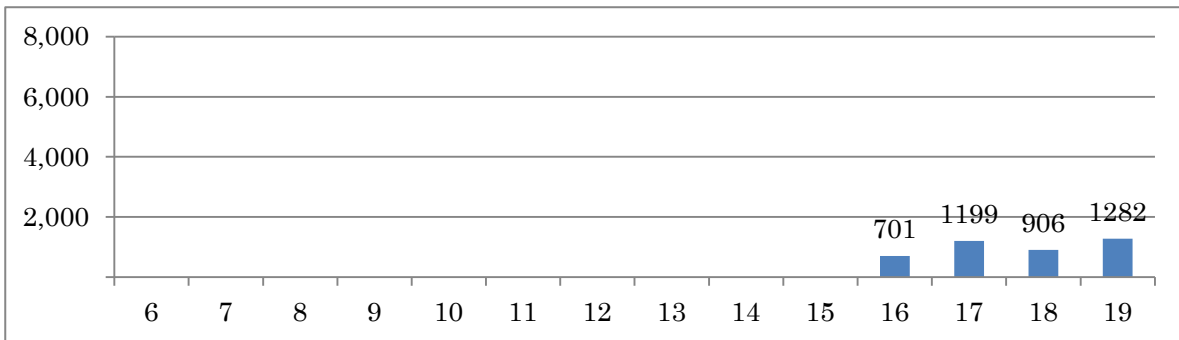

[Location]

[001 - Av. Salvador Alener]

[002 - Av. Ayrton Senna]

Post	Local	Volumetric count	
		Date	Duration
4	AvAlfredoBaltazardaSilveira	22/09/2011	16:00- 19:59

[Location]

[001 - Av. das Américas]

[002 - Av. Ayrton Senna]