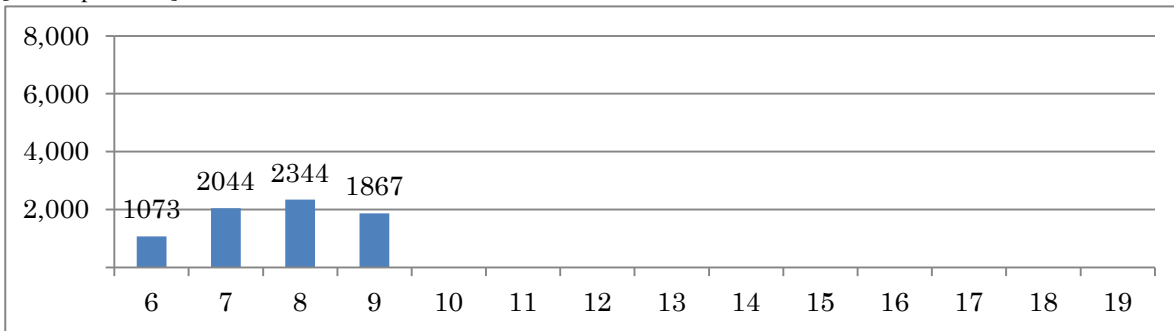

[001-Copacabana]