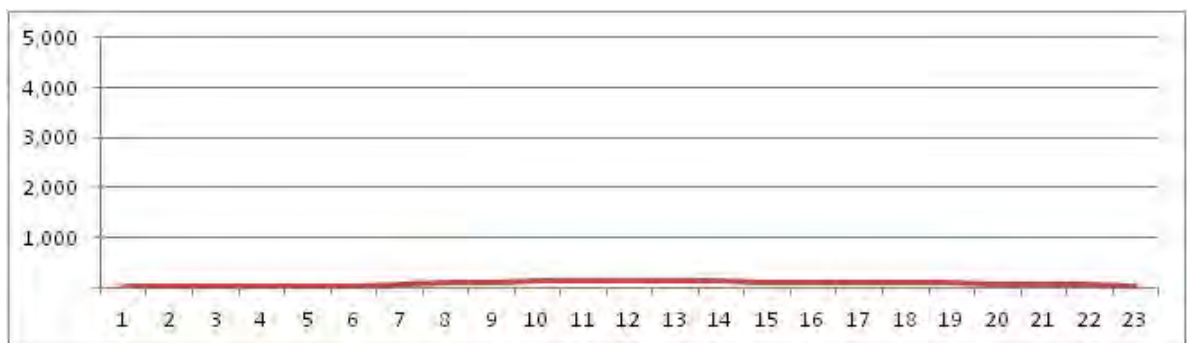

No.	Point	Towards
290	Rua Assis Carneiro, em frente ao nº 375	Estação Piedade

[Location]

[Weekday]

[Weekend]