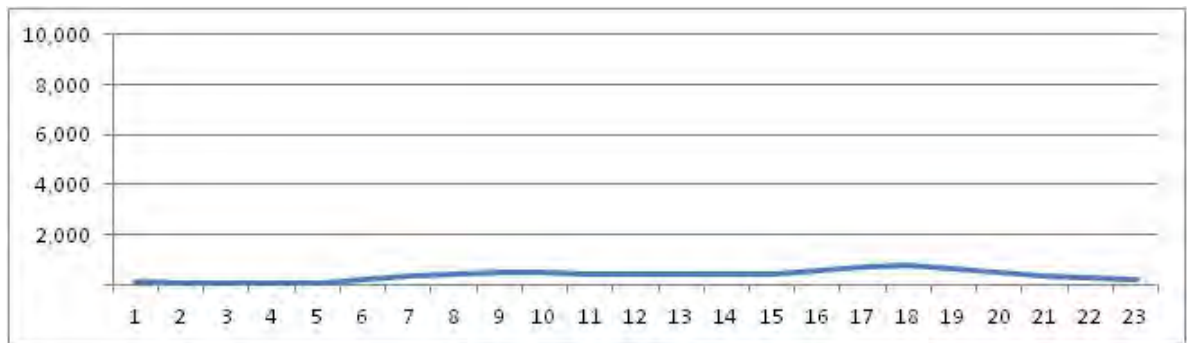

No.	Point	Towards
33	Av Borges de Medeiros proximo ao n179	

[Location]

[Weekday]

[Weekend]

No.	Point	Towards
34	Av Gal San Martin proximo ao n1159	

[Location]

[Weekday]

[Weekend]