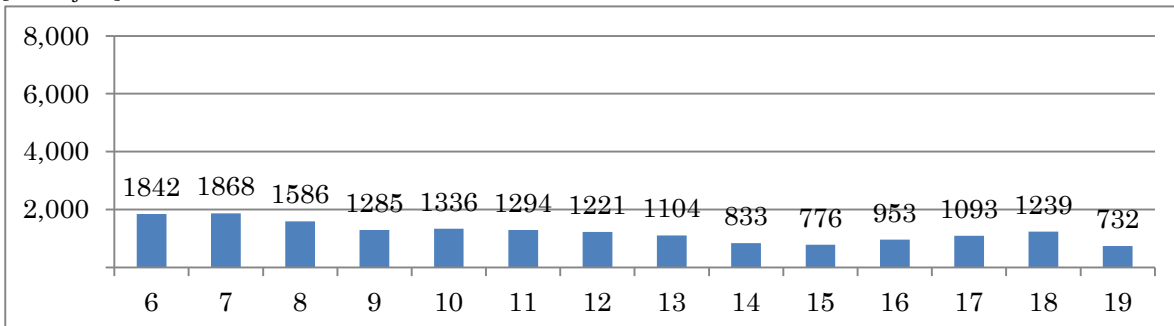

[001-Tijuca]