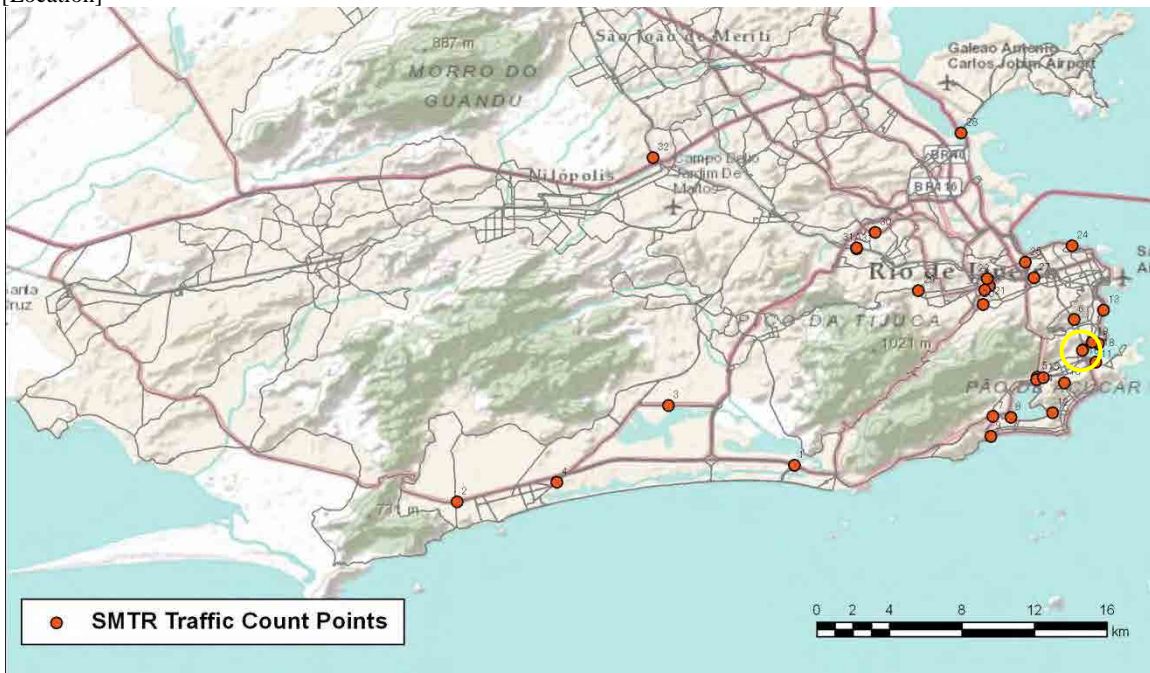

Post	Local	Volumetric count	
		Date	Duration
17	Praia do Botafogo/Flamengo	26/09/2011	06:00 - 19:59

[Location]