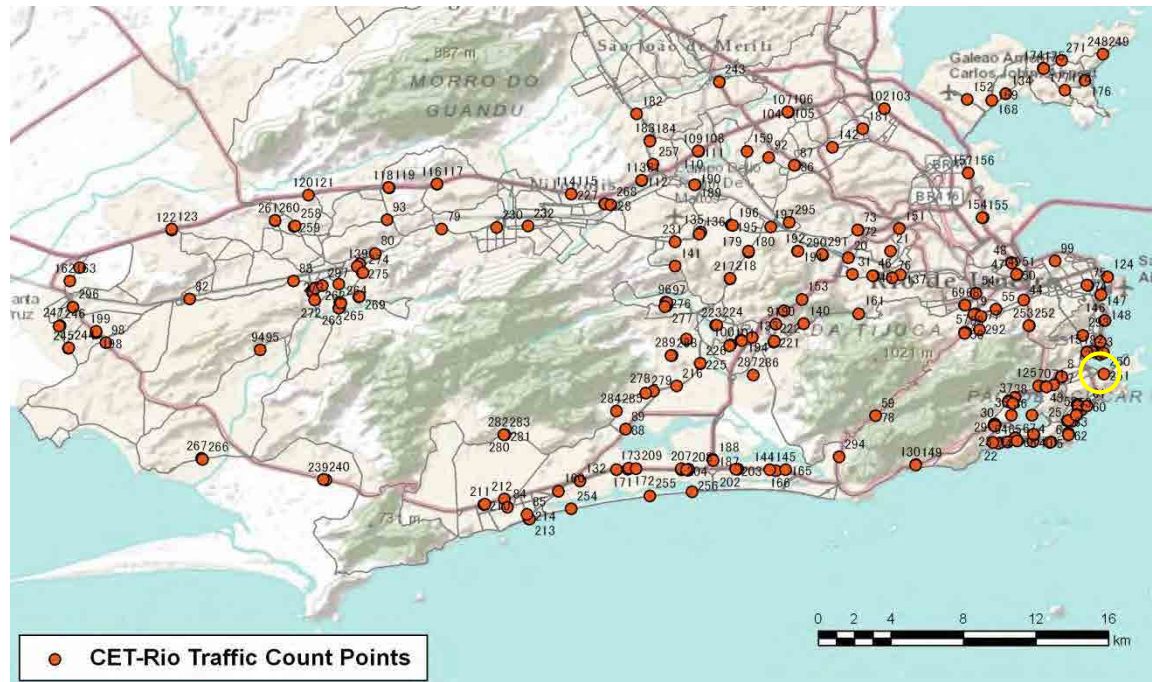

[Weekend]

No.	Point	Towards
249	Av. Paranapuã, em frente ao n° 174	Praça Calcuta

[Location]

[Weekday]

[Weekend]

No.	Point	Towards
250	Av. Pasteur, em frente ao nº 350	Praia Vermelha

[Location]

[Weekday]