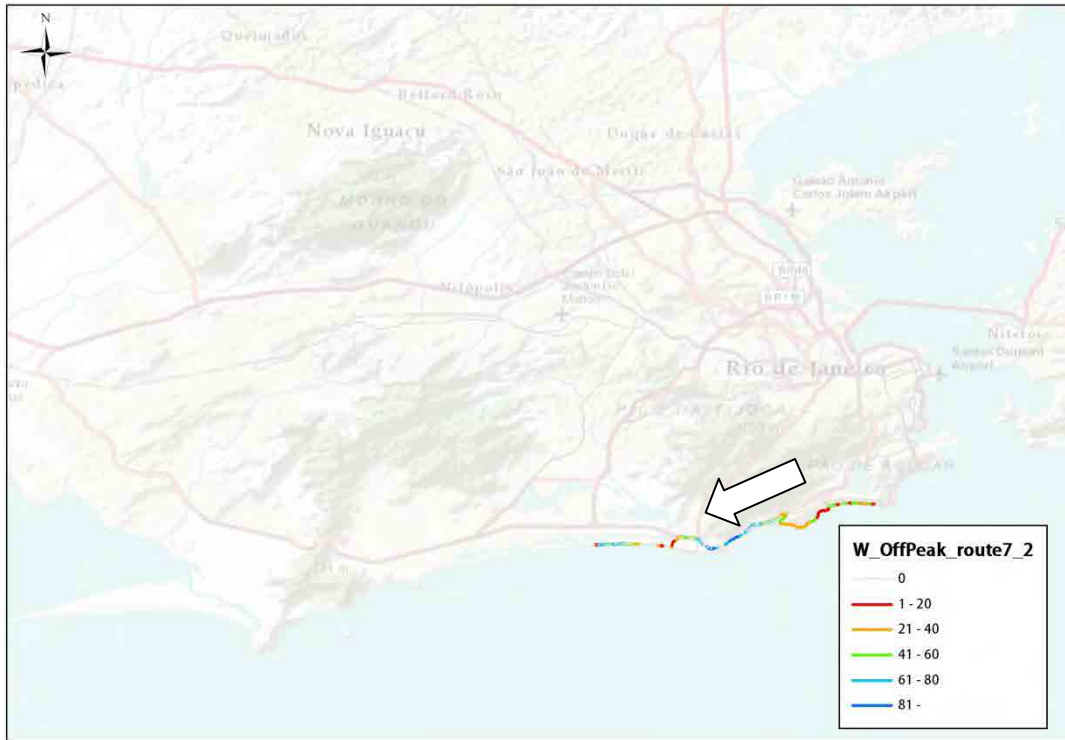

Direction 2