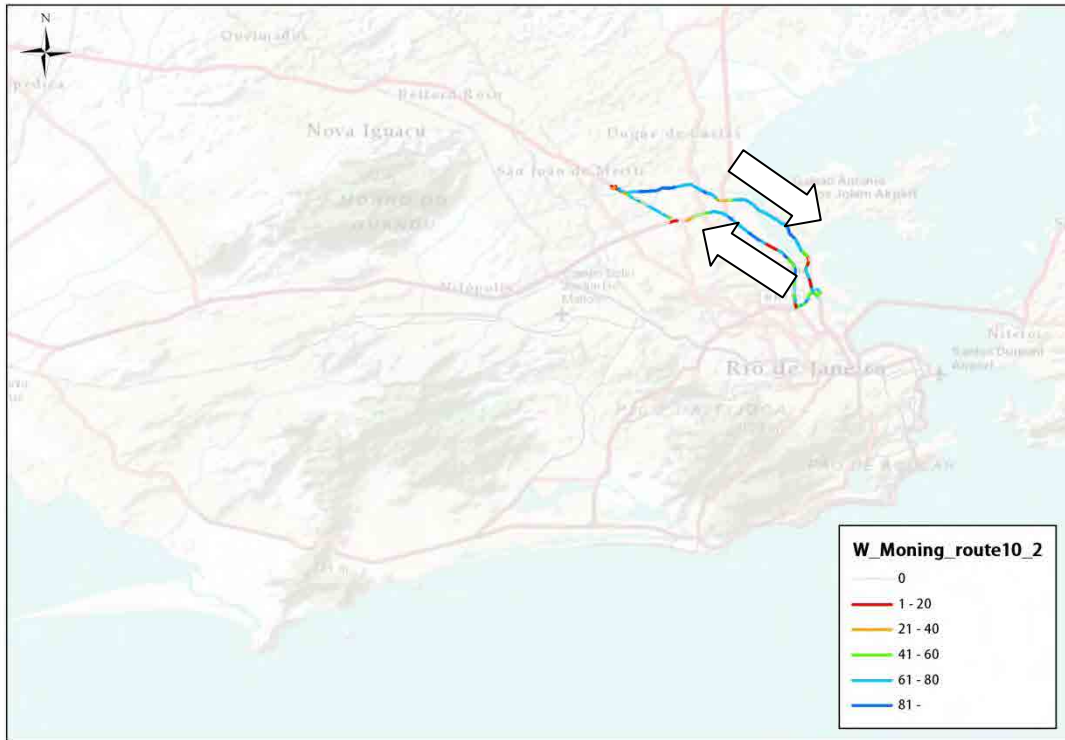

Direction 1

Direction 2

Route	Direction	Start	Goal	Main Road	Distance(km)
9	9-1	Av. Geremário Dantas / Ln. Amarela	Around Maracana Stadium	Av. Menezes Cortes	15
	9-2	Around Maracana Stadium	Av. Geremário Dantas / Ln. Amarela		15

Direction 1

Direction 2

Route	Direction	Start	Goal	Main Road	Distance(km)
10	10-1	Av. Brasil / Rod. Pres. Dutra	Av. Brasil / Rod. Pres. Dutra	Av. Brasil, Linha Vermelha	35
	10-2	Av. Brasil / Rod. Pres. Dutra	Av. Brasil / Rod. Pres. Dutra		31

Direction 1

Direction 2

Route	Direction	Start	Goal	Main Road	Distance(km)
11	11-1	Av. Ataulfo de Paiva / R. Visc. de Albuquerque	Vevd. da Perimetral /Av. Brasil	Av. Ns. de Copacabana, Av. Gen. Justo	21
	11-2	Vevd. da Perimetral /Av. Brasil	Av. Gen. San Martin / R. Visc. de Albuquerque		20