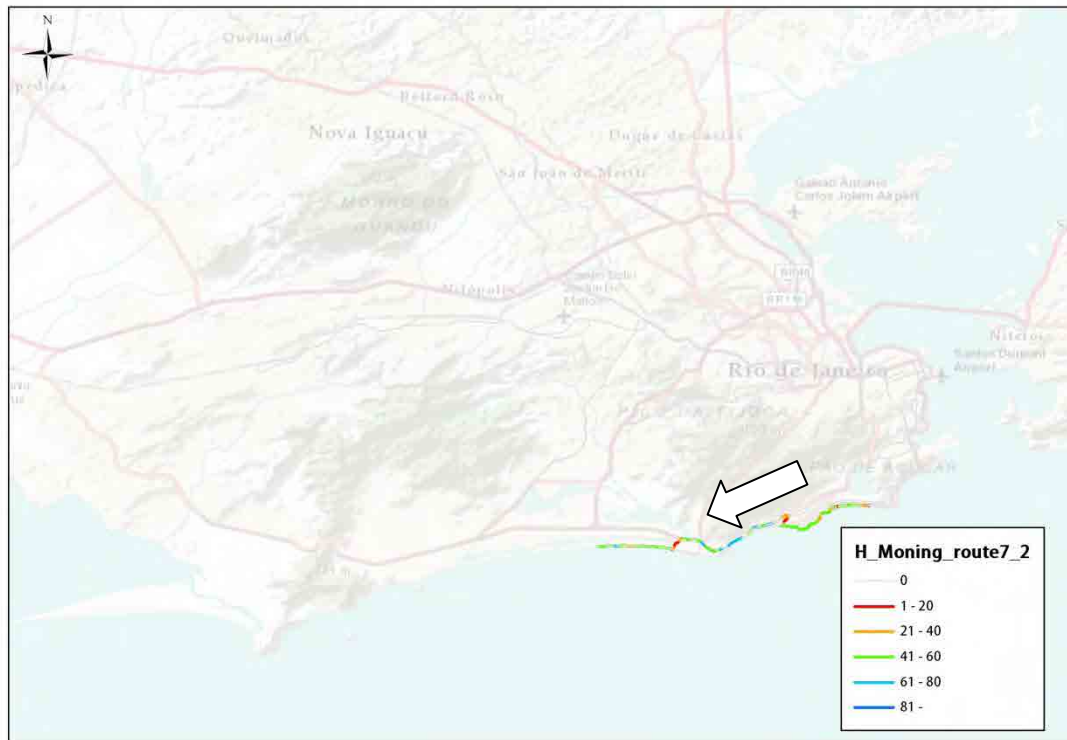

Direction 2