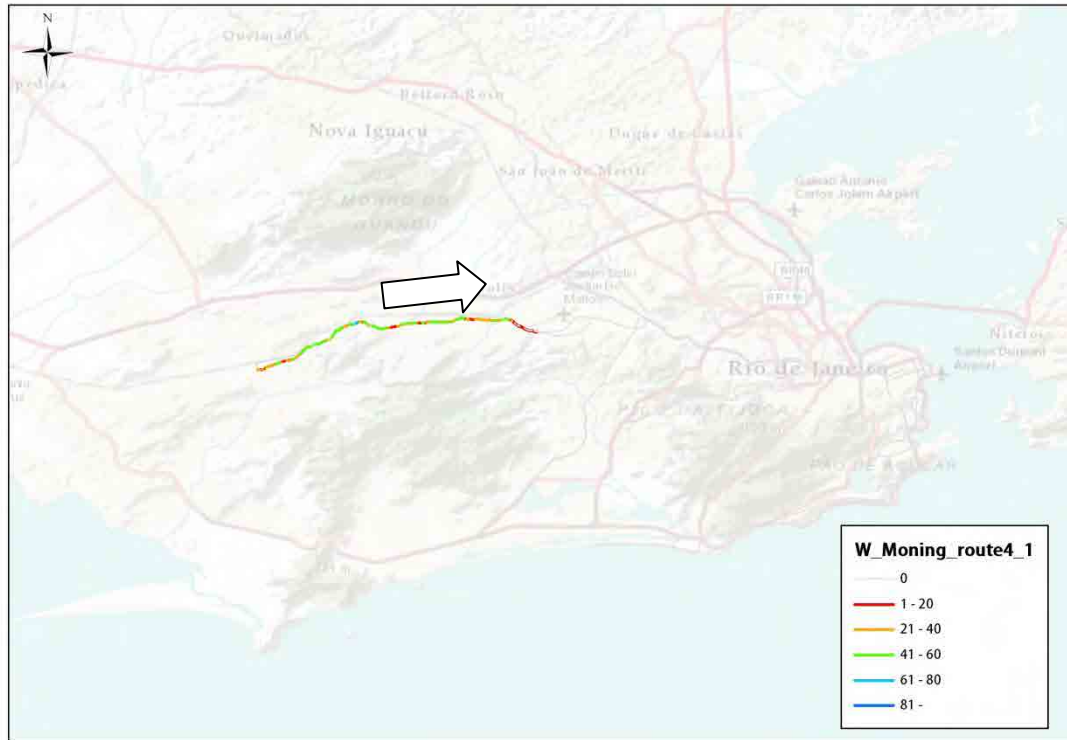

Route	Direction	Start	Goal	Main Road	Distance(km)
4	4-1	Av. Cesario de Melo / Av. Maria Teresa	Estr. Int. Magalhães / R. Dominges Lopes	Av. de Santa Cruz	25
	4-2	Estr. Int. Magalhães / R. Dominges Lopes	Av. Cesario de Melo / Av. Maria Teresa		25

Direction 1