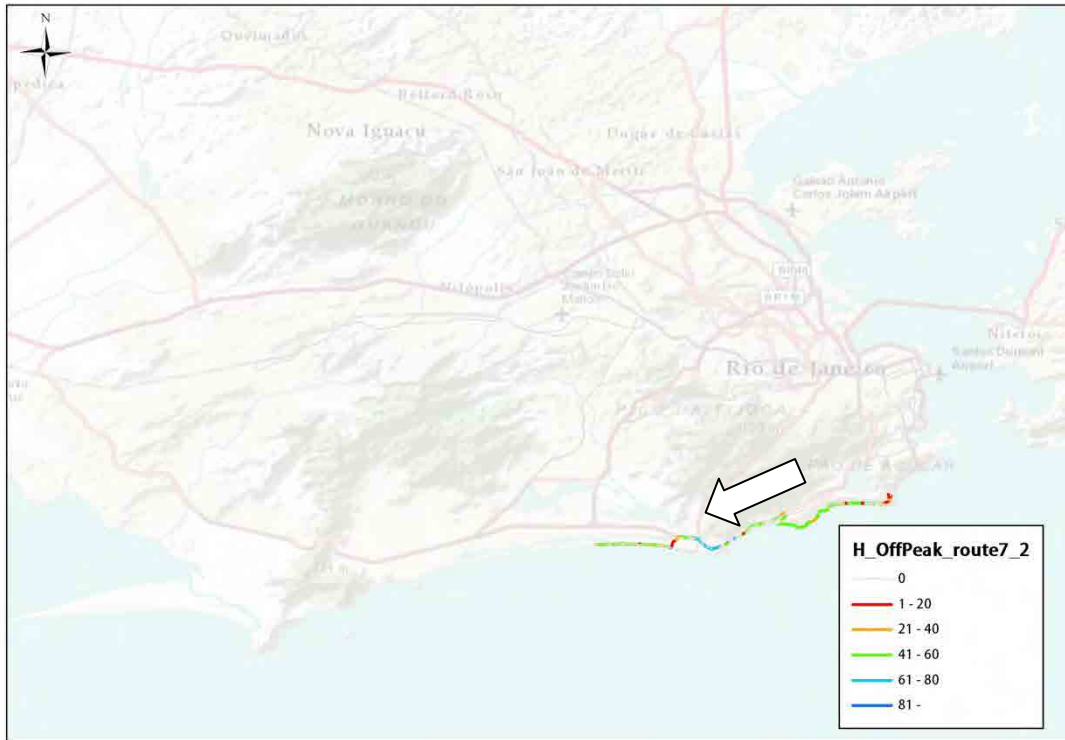

Direction 2