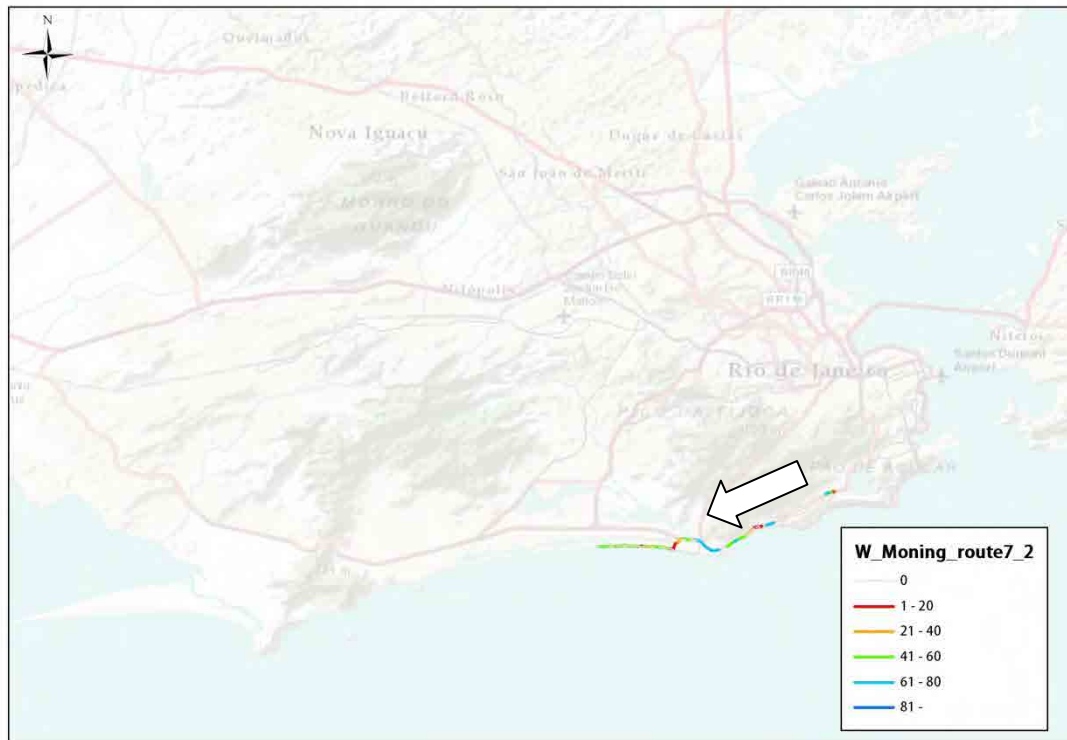

Direction 1

Direction 2

Route	Direction	Start	Goal	Main Road	Distance(km)
6	6-1	Barra Square Shoppin Center	Av. Atlantica / Av. Prca. Isabel	Av. das Americas, Estr. Lagoa Barra	21
	6-2	Av. Atlantica / Av. Prca. Isabel	Barra Square Shoppin Center		22

Direction 1

Direction 2

Route	Direction	Start	Goal	Main Road	Distance(km)
7	7-1	Av. Lucio Costa / Av. Ayrton Senna	R. Francisco Otaviano / Av. Atlantica	Av. Ayrton Senna, Av. Sernambetiba	21
	7-2	R. Joaquim Nabuco / Av. Atlantica	Av. Lucio Costa / Av. Ayrton Senna		22

Direction 1

Direction 2

Route	Direction	Start	Goal	Main Road	Distance(km)
8	8-1	Around Maracana Stadium	Pte. Nova / Av. Amando Lombardi	Estr. Velha Tijuca	17
	8-2	Pte. Velha / Av. Amando Lombardi	Around Maracana Stadium		17