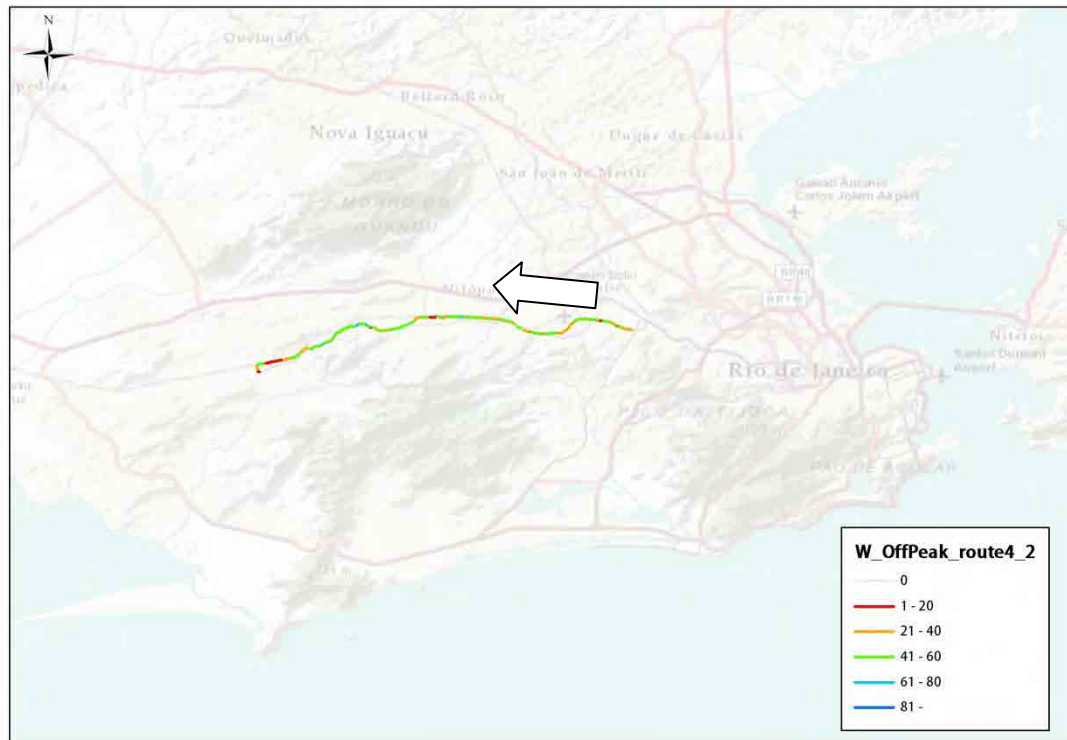

Direction 2