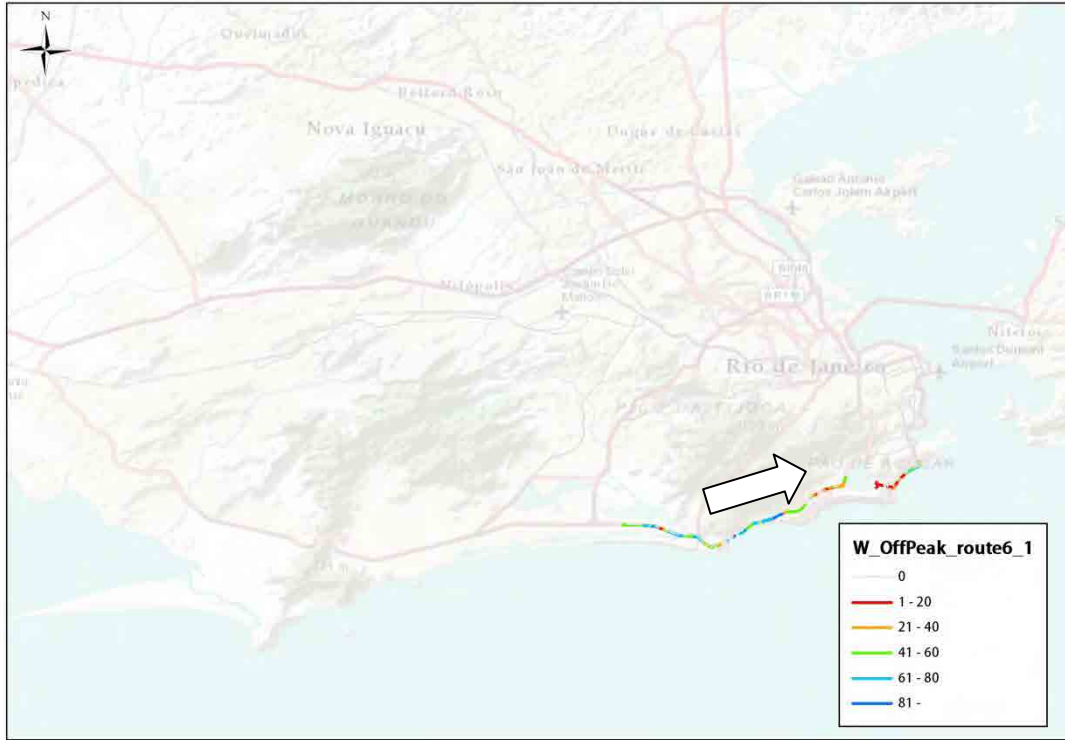

Route	Direction	Start	Goal	Main Road	Distance(km)
6	6-1	Barra Square Shoppin Center	Av. Atlantica / Av. Prca. Isabel	Av. das Americas, Estr. Lagoa Barra	21
	6-2	Av. Atlantica / Av. Prca. Isabel	Barra Square Shoppin Center		22

Direction 1