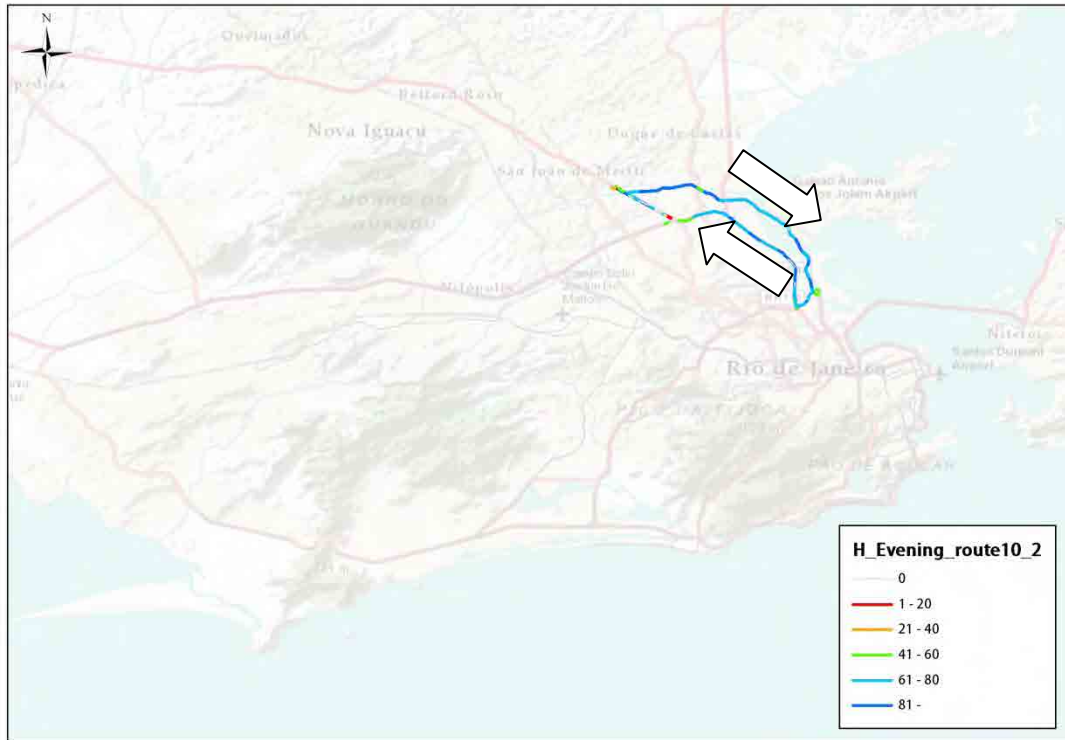

Direction 2