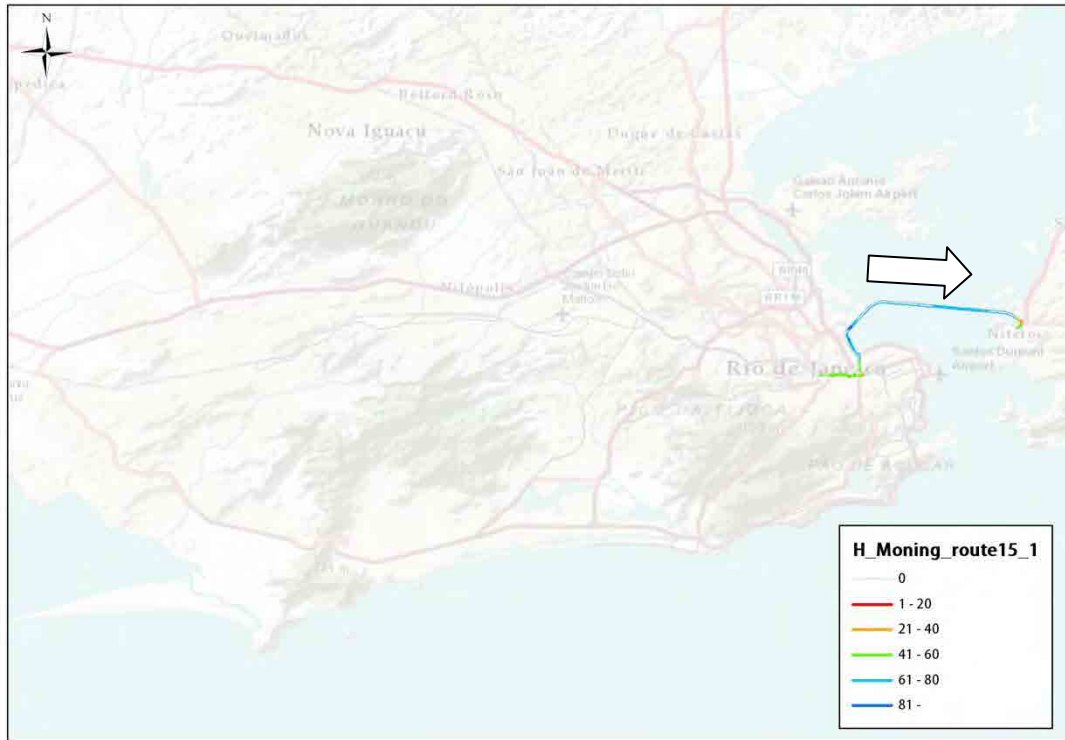

Direction 1

Direction 2

[Off Peak]

Route	Direction	Start	Goal	Main Road	Distance(km)
1	1-1	Cidade da Musica	Palácio das Exposições	Linha Amarela, Rio-Niteroi	30
	1-2	Palácio das Exposições	Cidade da Musica		31