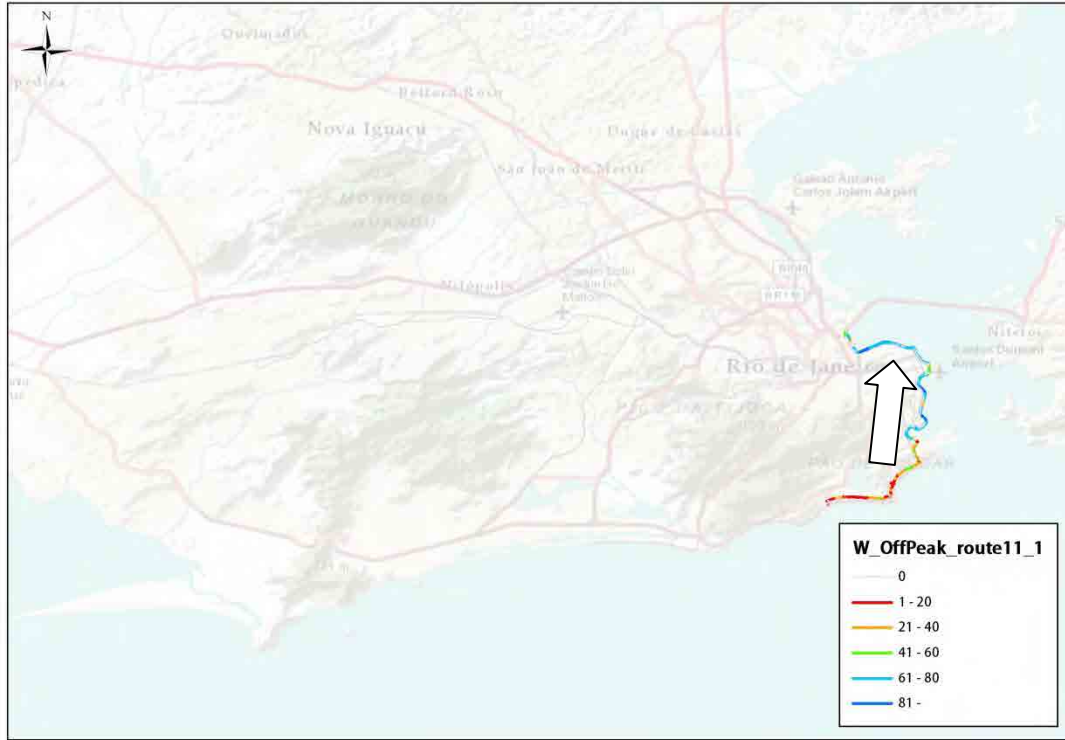

Route	Direction	Start	Goal	Main Road	Distance(km)
11	11-1	Av. Ataulfo de Paiva / R. Visc. de Albuquerque	Vevd. da Perimetral /Av. Brasil	Av. Ns. de Copacabana, Av. Gen. Justo	21
	11-2	Vevd. da Perimetral /Av. Brasil	Av. Gen. San Martin / R. Visc. de Albuquerque		20

Direction 1