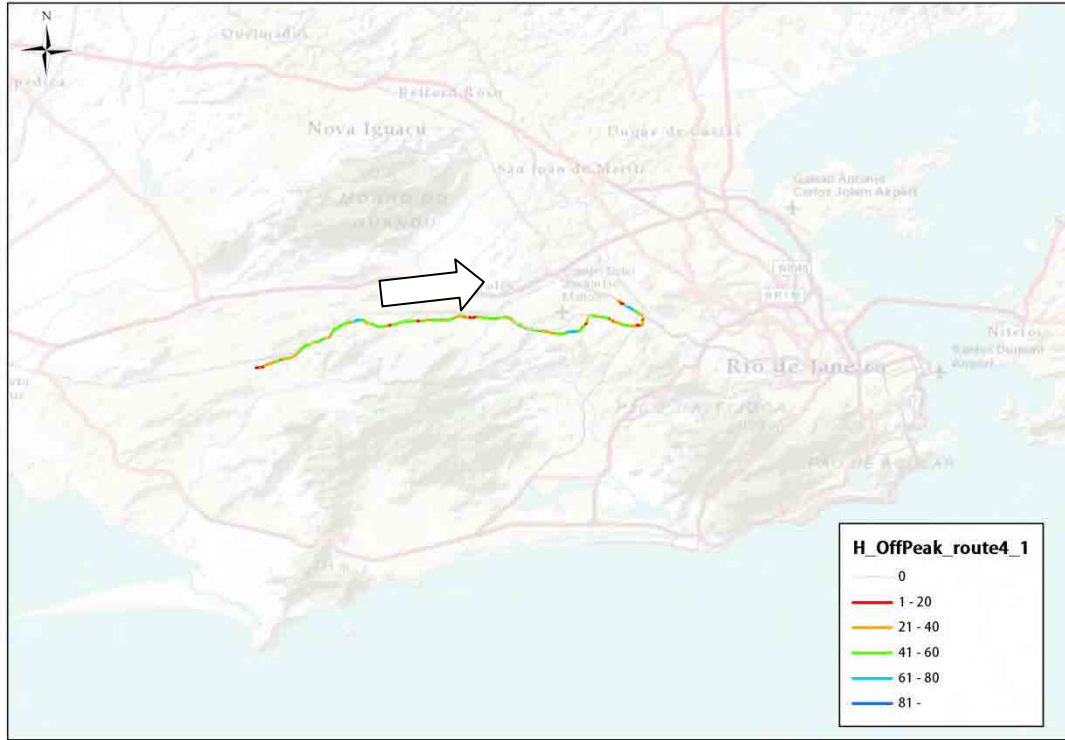

Route	Direction	Start	Goal	Main Road	Distance(km)
4	4-1	Av. Cesario de Melo / Av. Maria Teresa	Estr. Int. Magalhães / R. Dominges Lopes	Av. de Santa Cruz	25
	4-2	Estr. Int. Magalhães / R. Dominges Lopes	Av. Cesario de Melo / Av. Maria Teresa		25

Direction 1