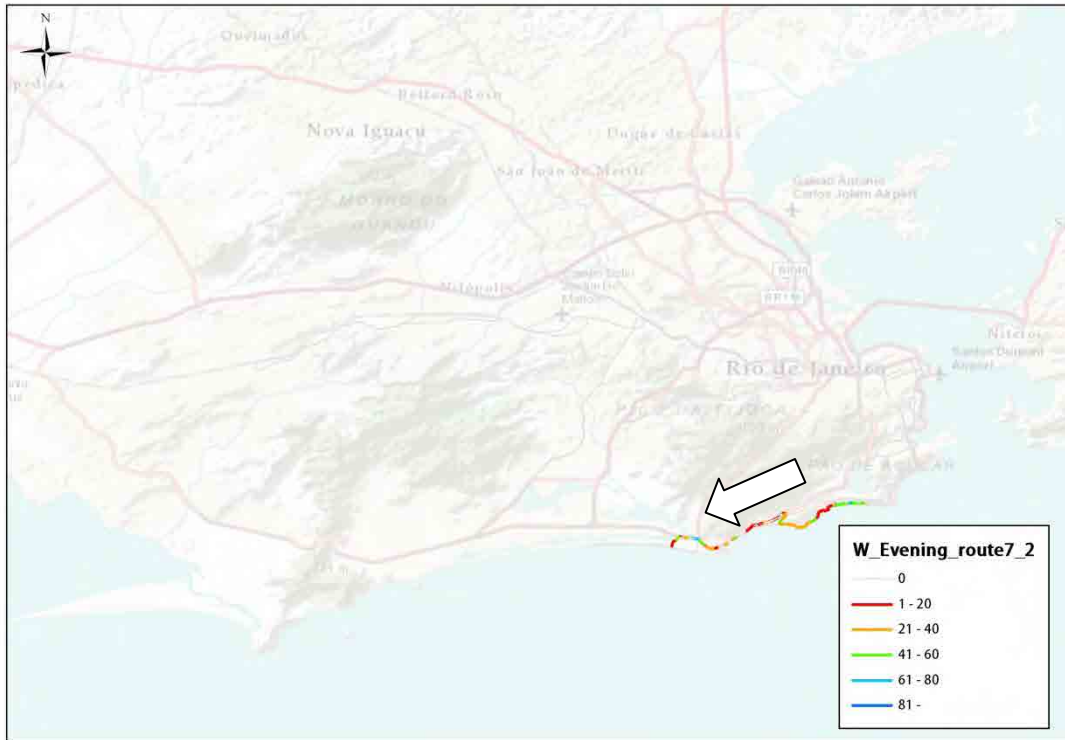

Direction 2