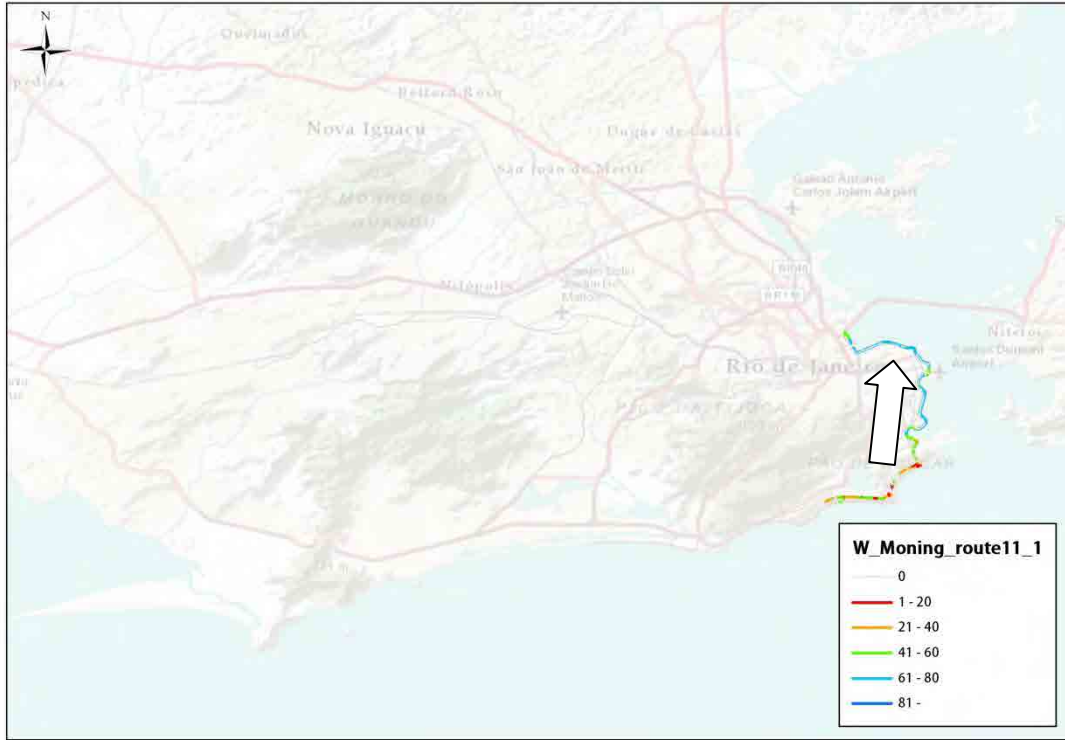

Route	Direction	Start	Goal	Main Road	Distance(km)
11	11-1	Av. Ataulfo de Paiva / R. Visc. de Albuquerque	Vevd. da Perimetral /Av. Brasil	Av. Ns. de Copacabana, Av. Gen. Justo	21
	11-2	Vevd. da Perimetral /Av. Brasil	Av. Gen. San Martin / R. Visc. de Albuquerque		20

Direction 1