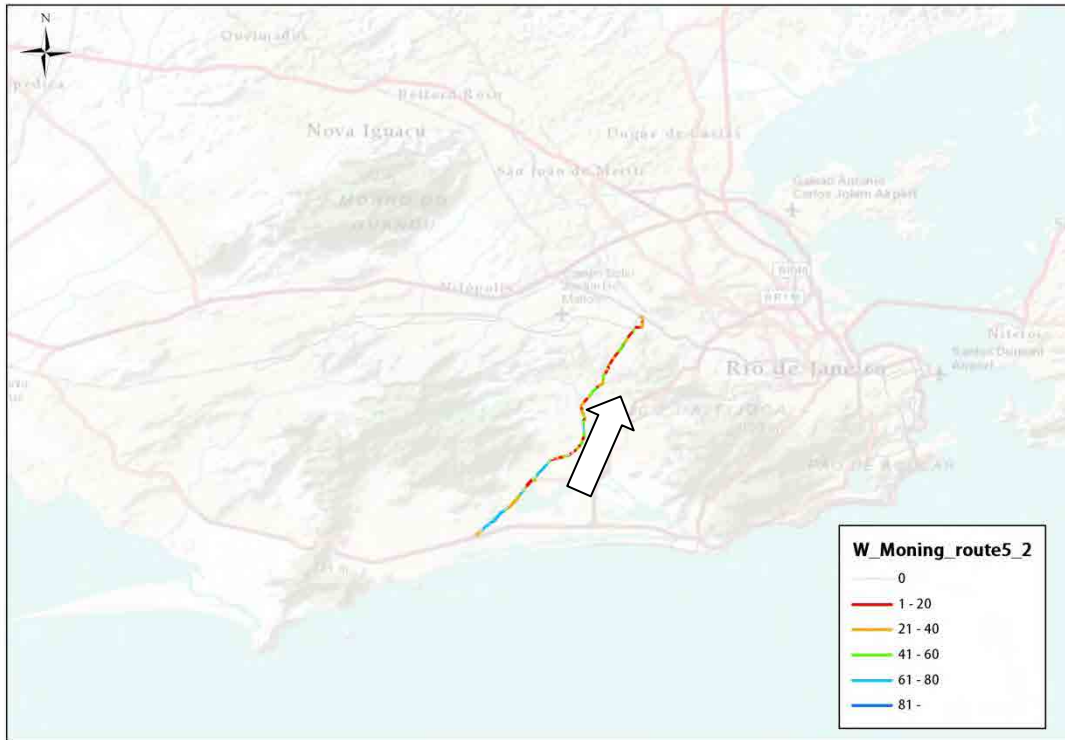

Direction 1

Direction 2

Route	Direction	Start	Goal	Main Road	Distance(km)
5	5-1	R. Dominges Lopes / R. Joao Vicente	Av. Salvaror Allende / Av. das Americas	Av. Salvador Allende, Av. Nelson Cardoso	19
	5-2	Av. Salvaror Allende / Av. das Americas	R. Dominges Lopes / R. Joao Vicente		20

Direction 1

Direction 2

Route	Direction	Start	Goal	Main Road	Distance(km)
6	6-1	Barra Square Shoppin Center	Av. Atlantica / Av. Prca. Isabel	Av. das Americas, Estr. Lagoa Barra	21
	6-2	Av. Atlantica / Av. Prca. Isabel	Barra Square Shoppin Center		22