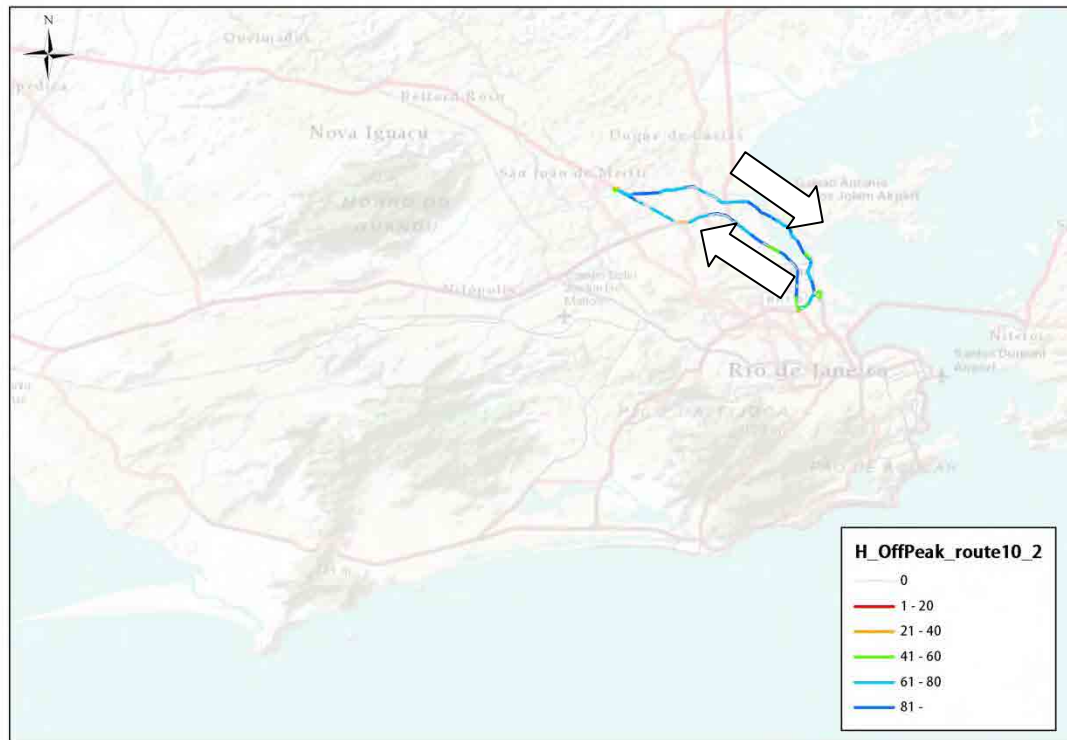

Direction 2