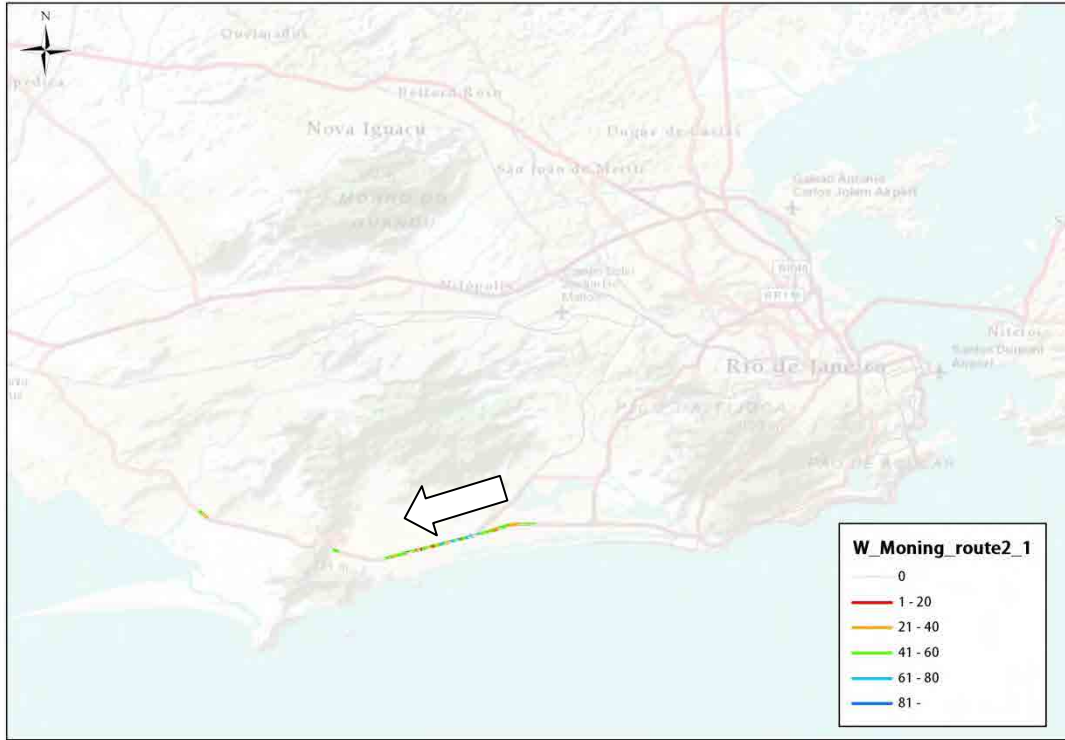

2) Weekday

[Morning Peak]

Route	Direction	Start	Goal	Main Road	Distance(km)
1	1-1	Cidade da Musica	Palácio das Exposições	Linha Amarela, Rio-Niteroi	30
	1-2	Palácio das Exposições	Cidade da Musica		31

Direction 1

Direction 2

Route	Direction	Start	Goal	Main Road	Distance(km)
2	2-1	Cidade da Musica	Av. das Americas / Estr. Da Matriz	Av. das Americas	27
	2-2	Av. das Americas / Estr. Da Matriz	Cidade da Musica		28

Direction 1