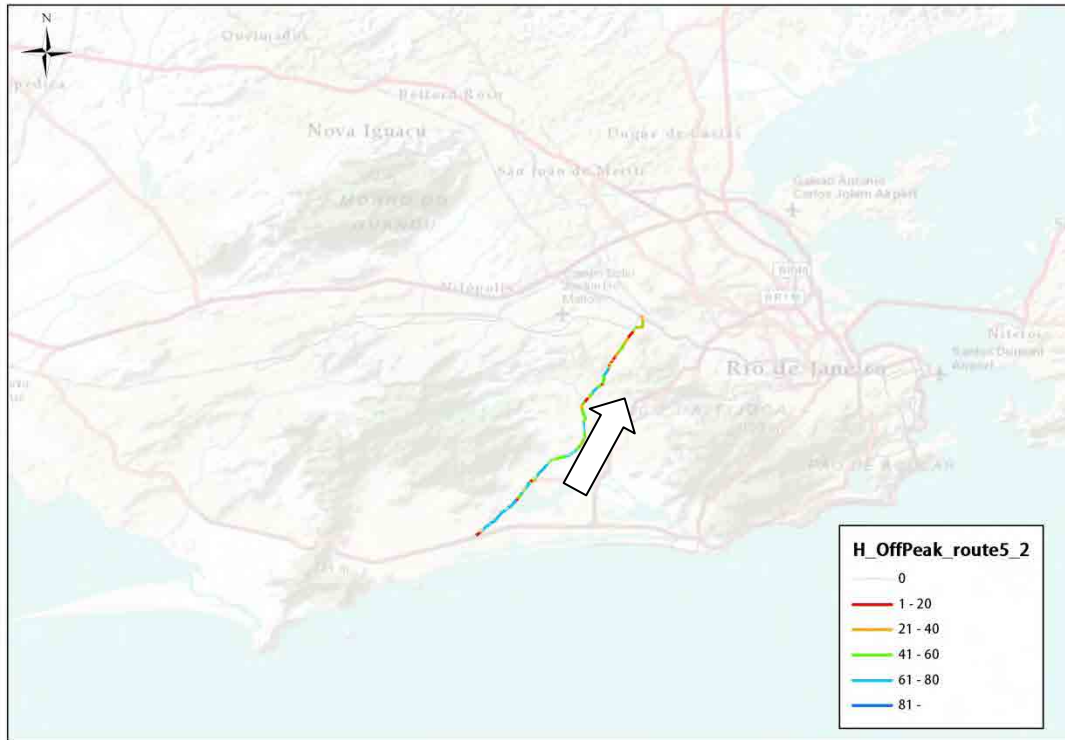

Direction 1

Direction 2

Route	Direction	Start	Goal	Main Road	Distance(km)
6	6-1	Barra Square Shoppin Center	Av. Atlantica / Av. Prca. Isabel	Av. das Americas, Estr. Lagoa Barra	21
	6-2	Av. Atlantica / Av. Prca. Isabel	Barra Square Shoppin Center		22