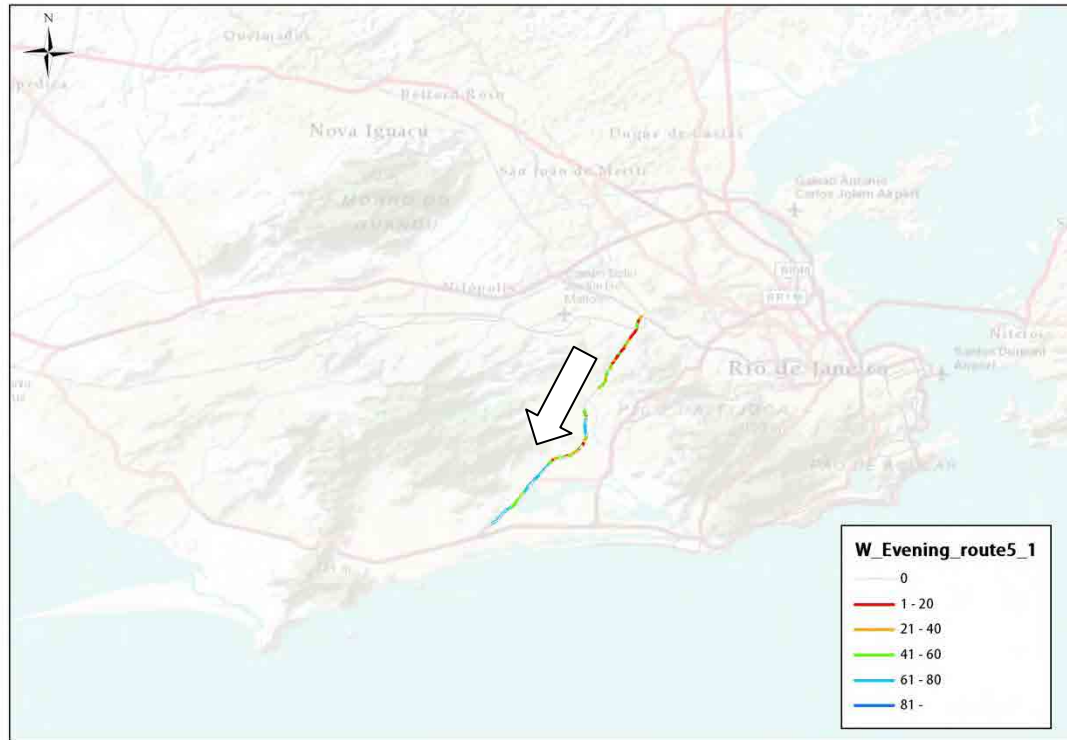

Direction 1

Direction 2

Route	Direction	Start	Goal	Main Road	Distance(km)
6	6-1	Barra Square Shoppin Center	Av. Atlantica / Av. Prca. Isabel	Av. das Americas, Estr. Lagoa Barra	21
	6-2	Av. Atlantica / Av. Prca. Isabel	Barra Square Shoppin Center		22