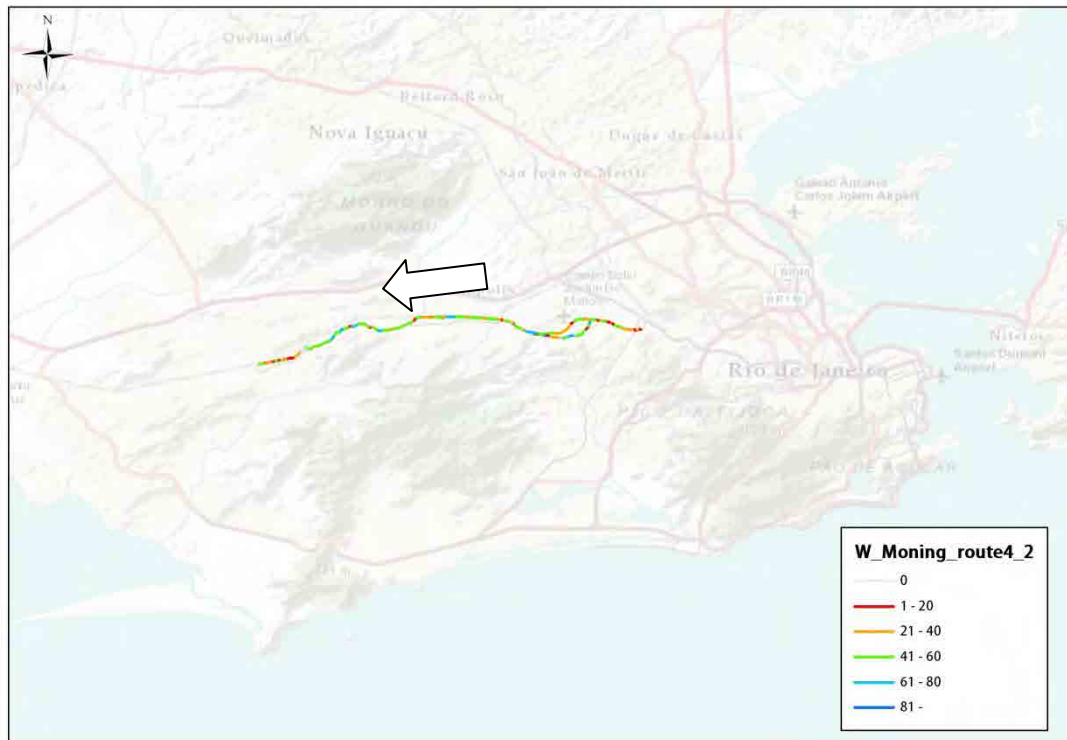

Direction 2