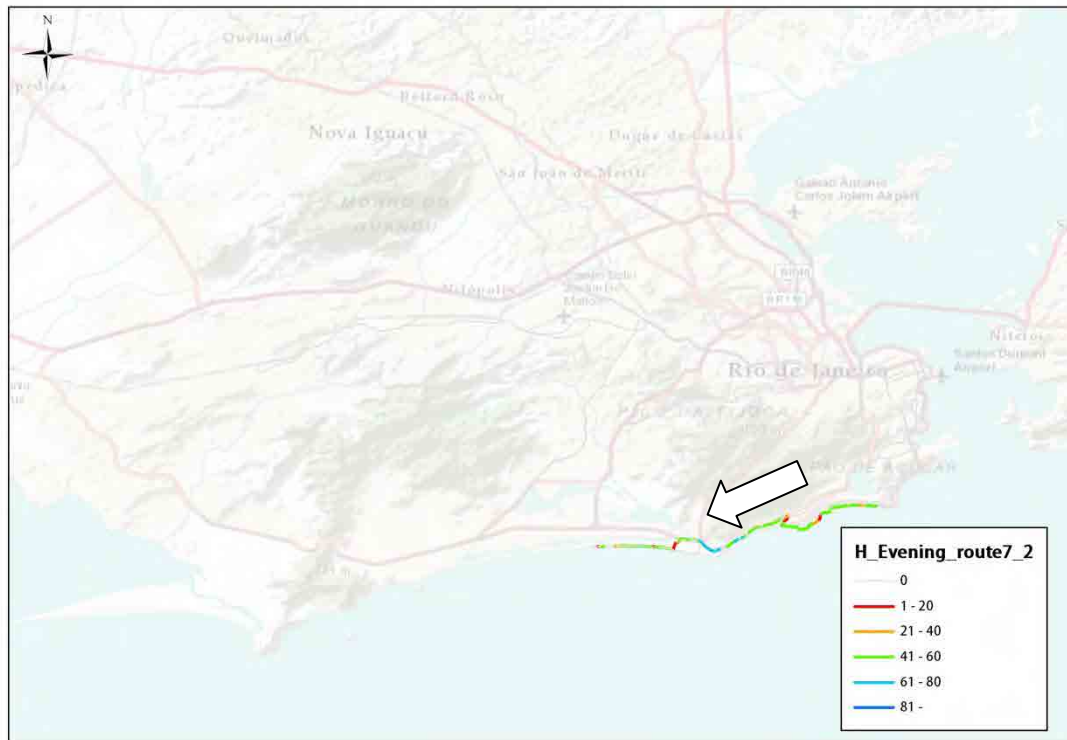

Direction 2