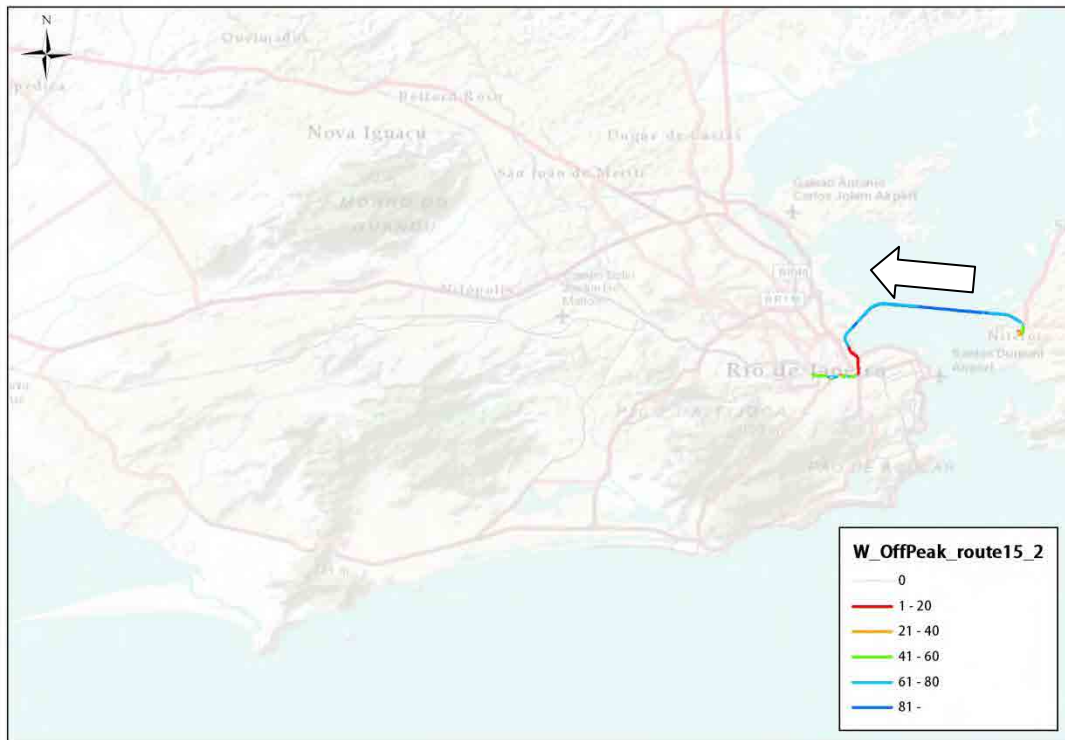

Direction 1

Direction 2

[Evening Peak]

Route	Direction	Start	Goal	Main Road	Distance(km)
1	1-1	Cidade da Musica	Palácio das Exposições	Linha Amarela, Rio-Niteroi	30
	1-2	Palácio das Exposições	Cidade da Musica		31