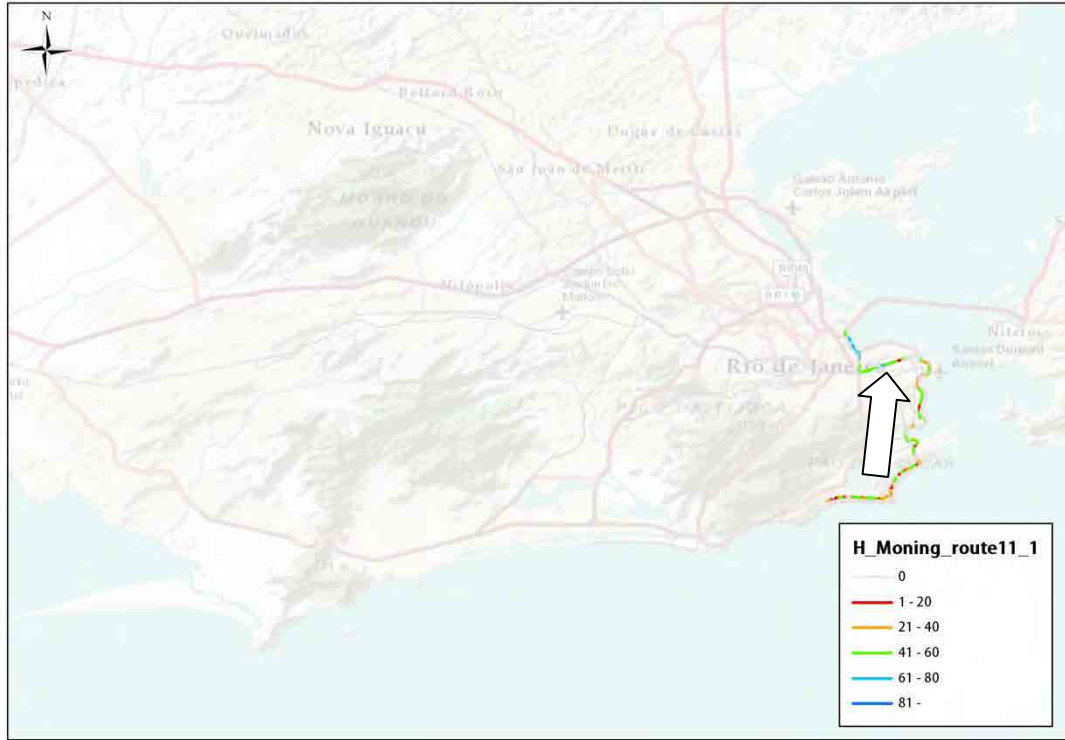

Route	Direction	Start	Goal	Main Road	Distance(km)
11	11-1	Av. Ataulfo de Paiva / R. Visc. de Albuquerque	Vevd. da Perimetral /Av. Brasil	Av. Ns. de Copacabana, Av. Gen. Justo	21
	11-2	Vevd. da Perimetral /Av. Brasil	Av. Gen. San Martin / R. Visc. de Albuquerque		20

Direction 1