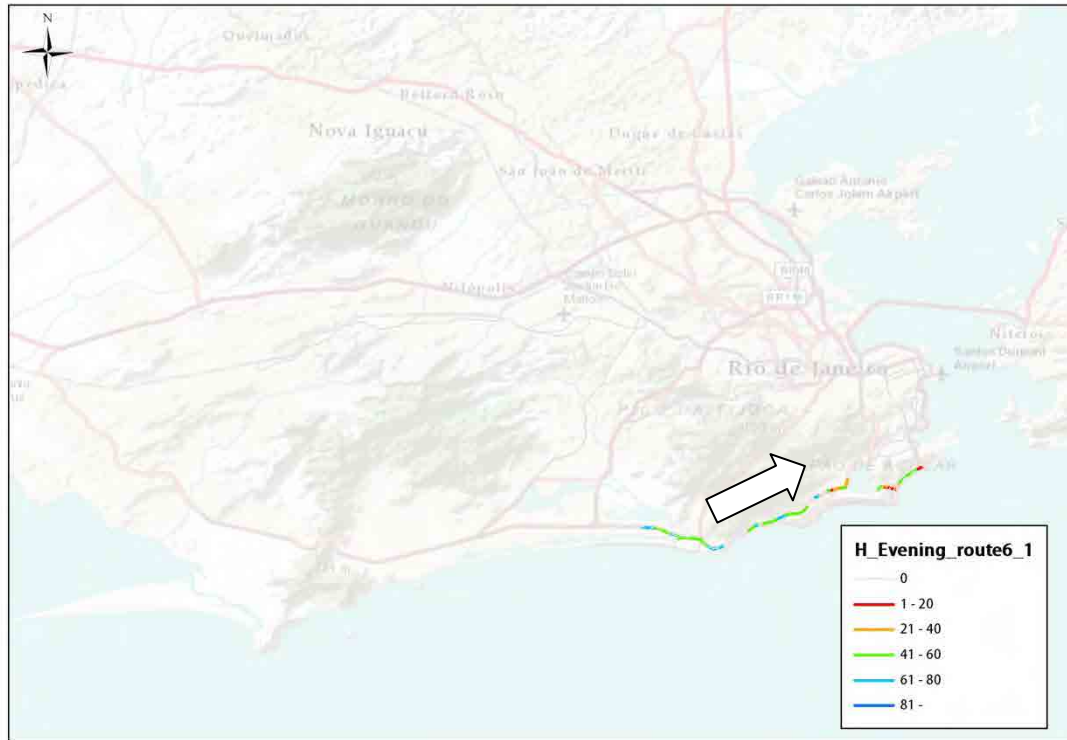

Route	Direction	Start	Goal	Main Road	Distance(km)
6	6-1	Barra Square Shoppin Center	Av. Atlantica / Av. Prca. Isabel	Av. das Americas, Estr. Lagoa Barra	21
	6-2	Av. Atlantica / Av. Prca. Isabel	Barra Square Shoppin Center		22

Direction 1