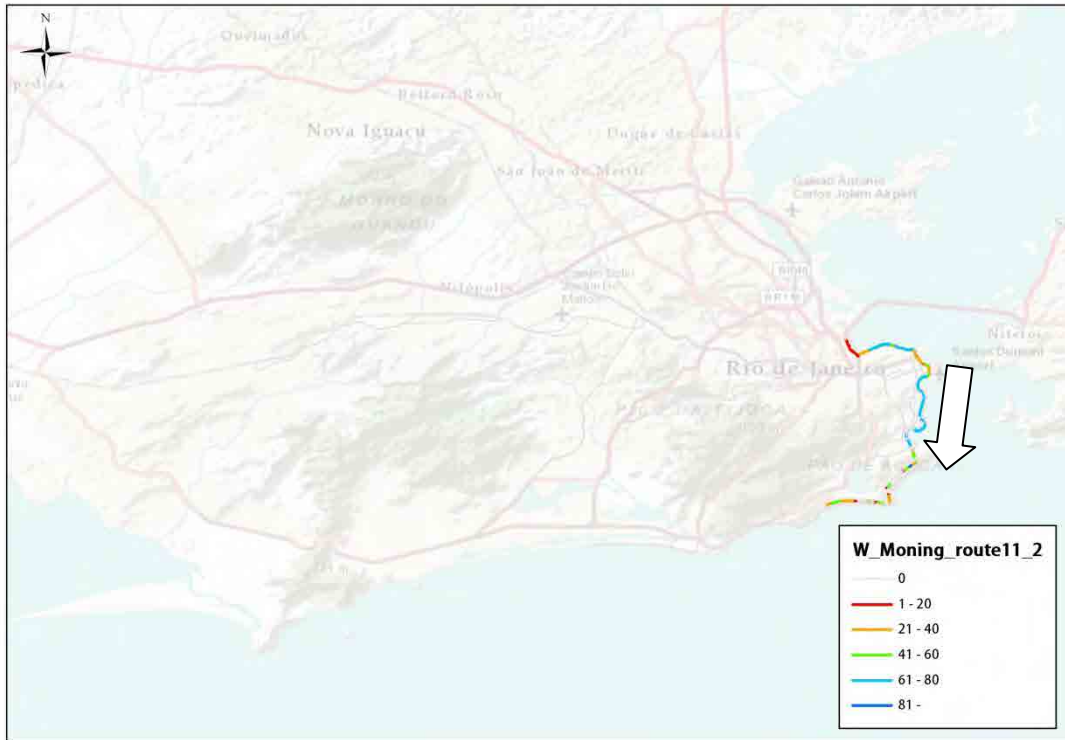

Direction 2