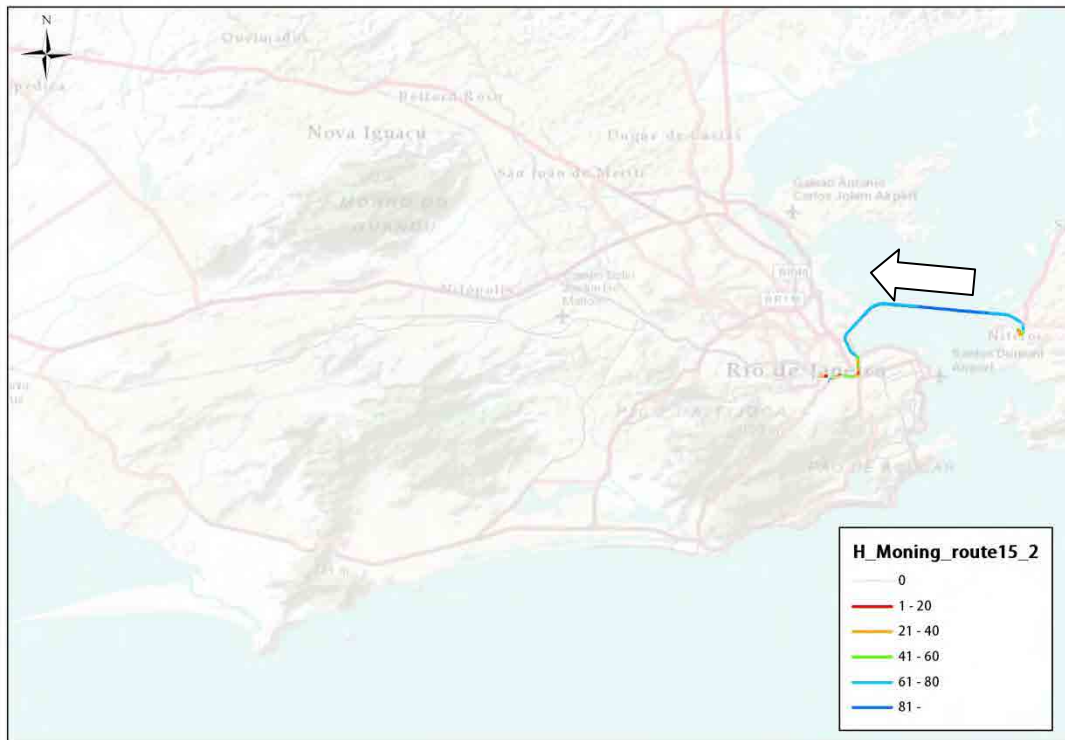

Direction 1

Direction 2

[Off Peak]

Route	Direction	Start	Goal	Main Road	Distance(km)
1	1-1	Cidade da Musica	Palácio das Exposições	Linha Amarela, Rio-Niteroi	30
	1-2	Palácio das Exposições	Cidade da Musica		31