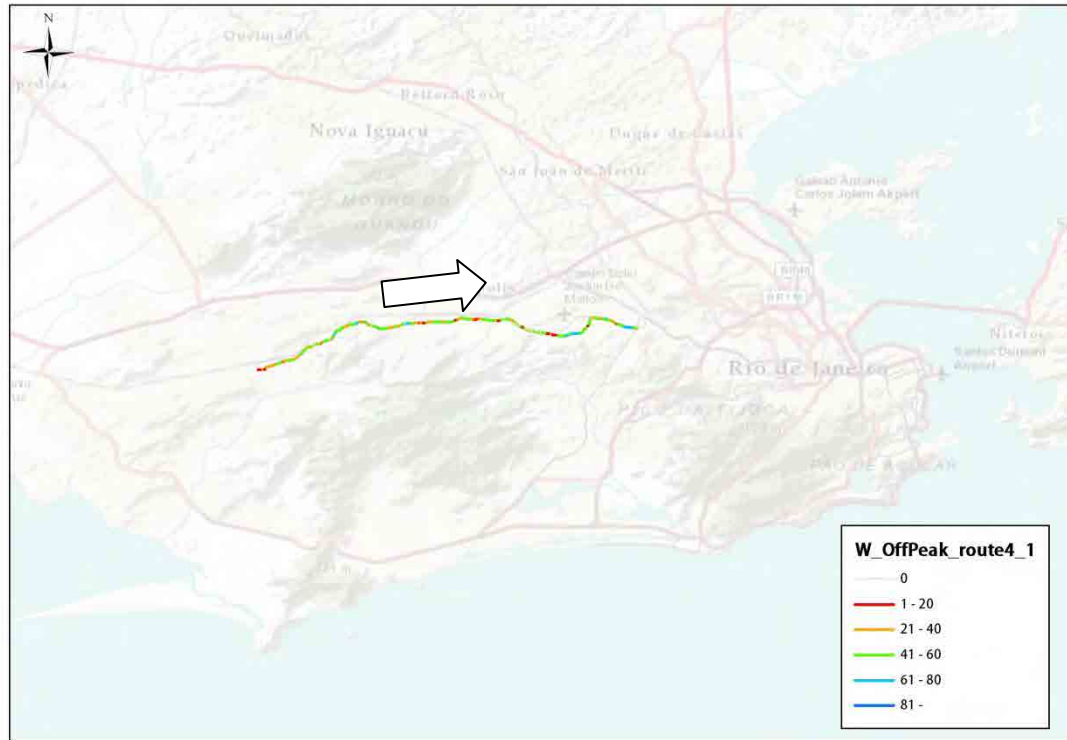

Route	Direction	Start	Goal	Main Road	Distance(km)
4	4-1	Av. Cesario de Melo / Av. Maria Teresa	Estr. Int. Magalhães / R. Dominges Lopes	Av. de Santa Cruz	25
	4-2	Estr. Int. Magalhães / R. Dominges Lopes	Av. Cesario de Melo / Av. Maria Teresa		25

Direction 1