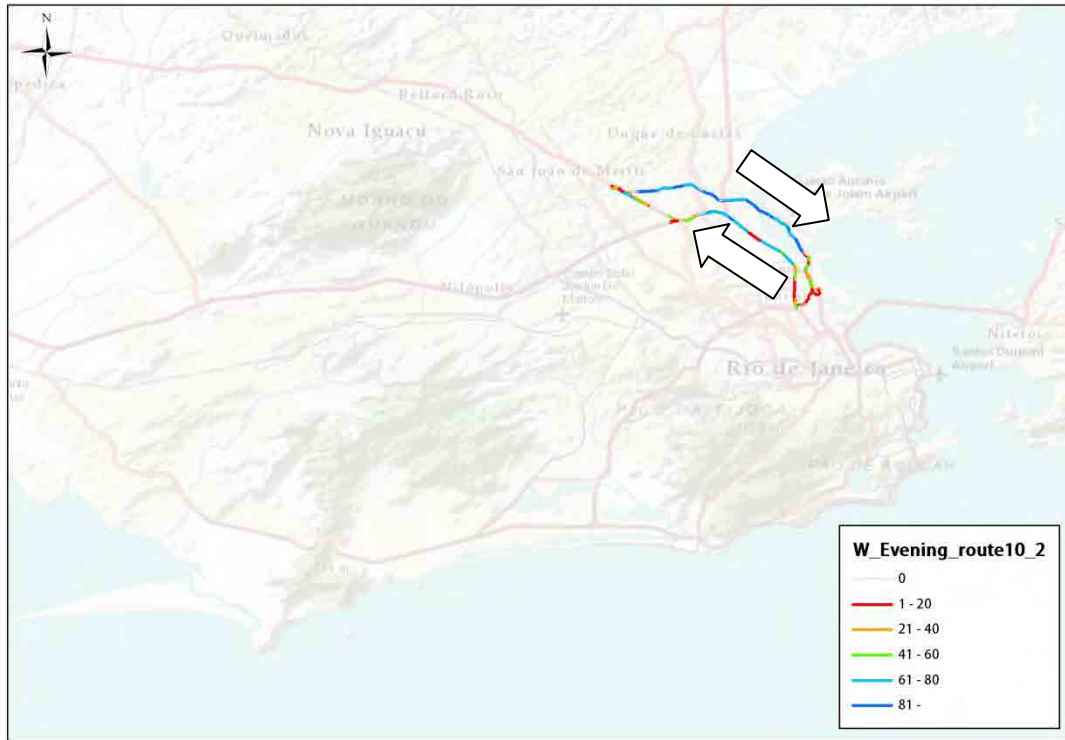

Direction 2