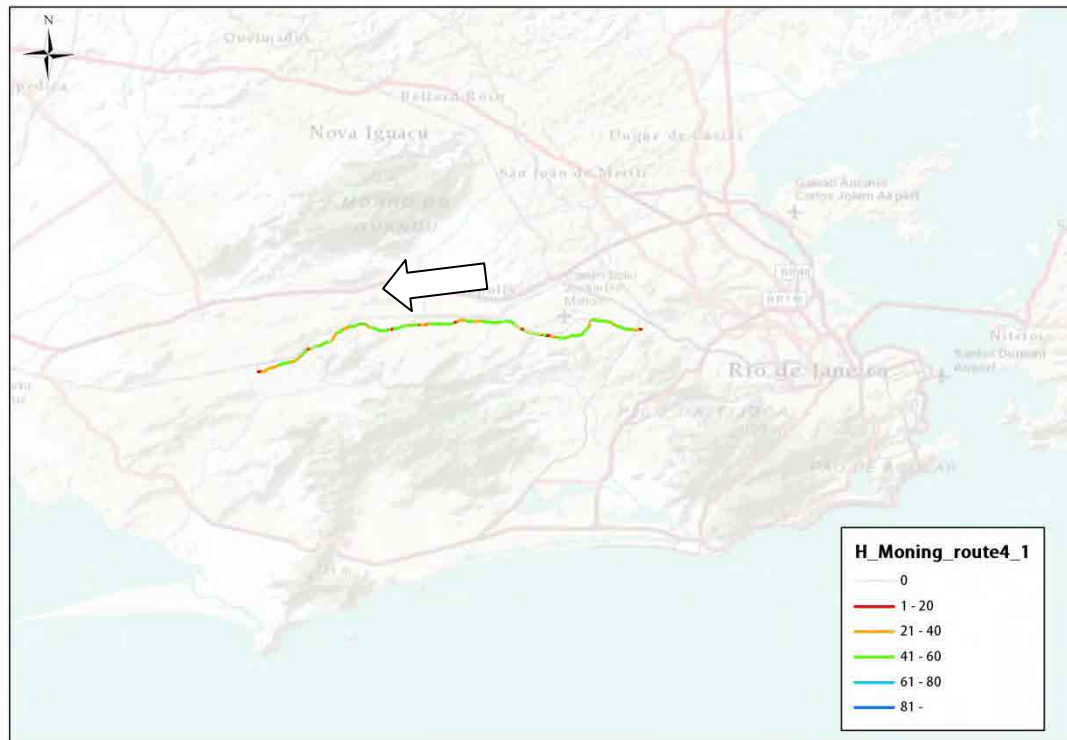

Direction 2