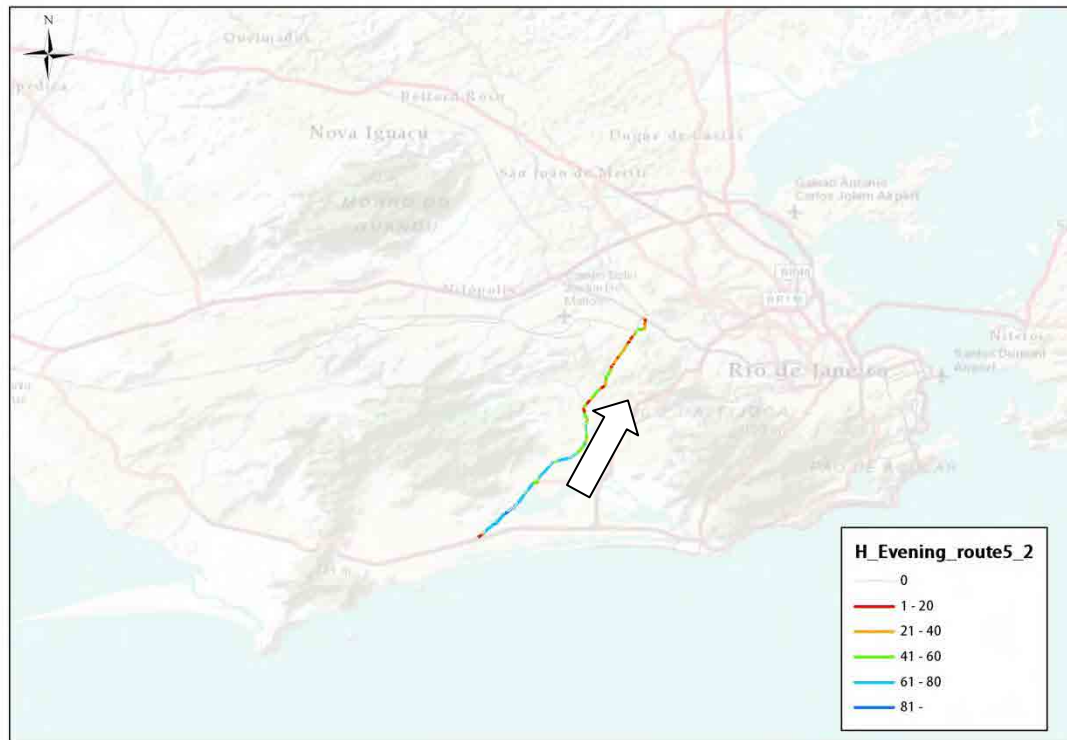

Direction 1

Direction 2

Route	Direction	Start	Goal	Main Road	Distance(km)
6	6-1	Barra Square Shoppin Center	Av. Atlantica / Av. Prca. Isabel	Av. das Americas, Estr. Lagoa Barra	21
	6-2	Av. Atlantica / Av. Prca. Isabel	Barra Square Shoppin Center		22