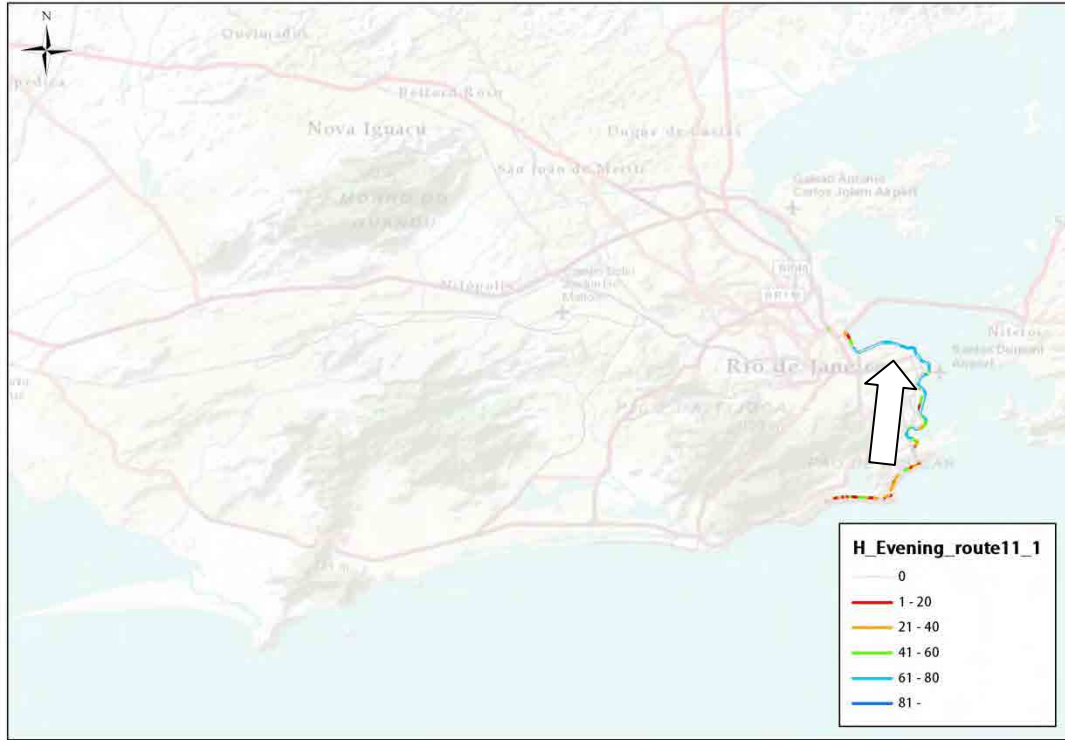

Route	Direction	Start	Goal	Main Road	Distance(km)
11	11-1	Av. Ataulfo de Paiva / R. Visc. de Albuquerque	Vevd. da Perimetral /Av. Brasil	Av. Ns. de Copacabana, Av. Gen. Justo	21
	11-2	Vevd. da Perimetral /Av. Brasil	Av. Gen. San Martin / R. Visc. de Albuquerque		20

Direction 1