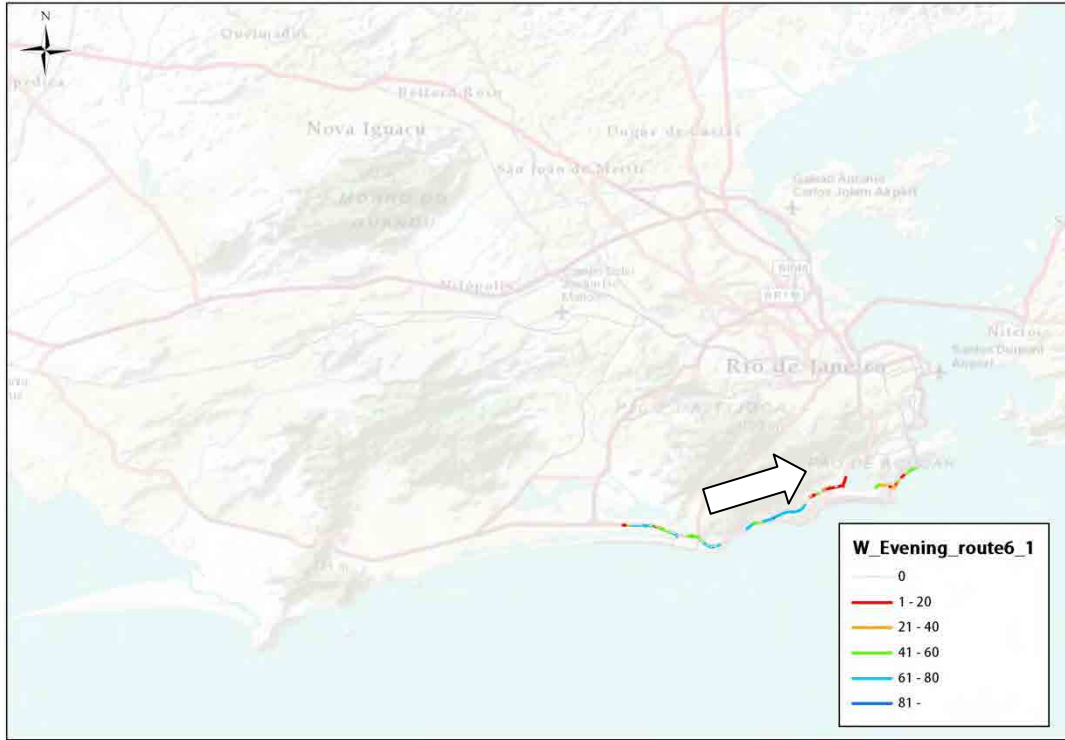

Route	Direction	Start	Goal	Main Road	Distance(km)
6	6-1	Barra Square Shoppin Center	Av. Atlantica / Av. Prca. Isabel	Av. das Americas, Estr. Lagoa Barra	21
	6-2	Av. Atlantica / Av. Prca. Isabel	Barra Square Shoppin Center		22

Direction 1