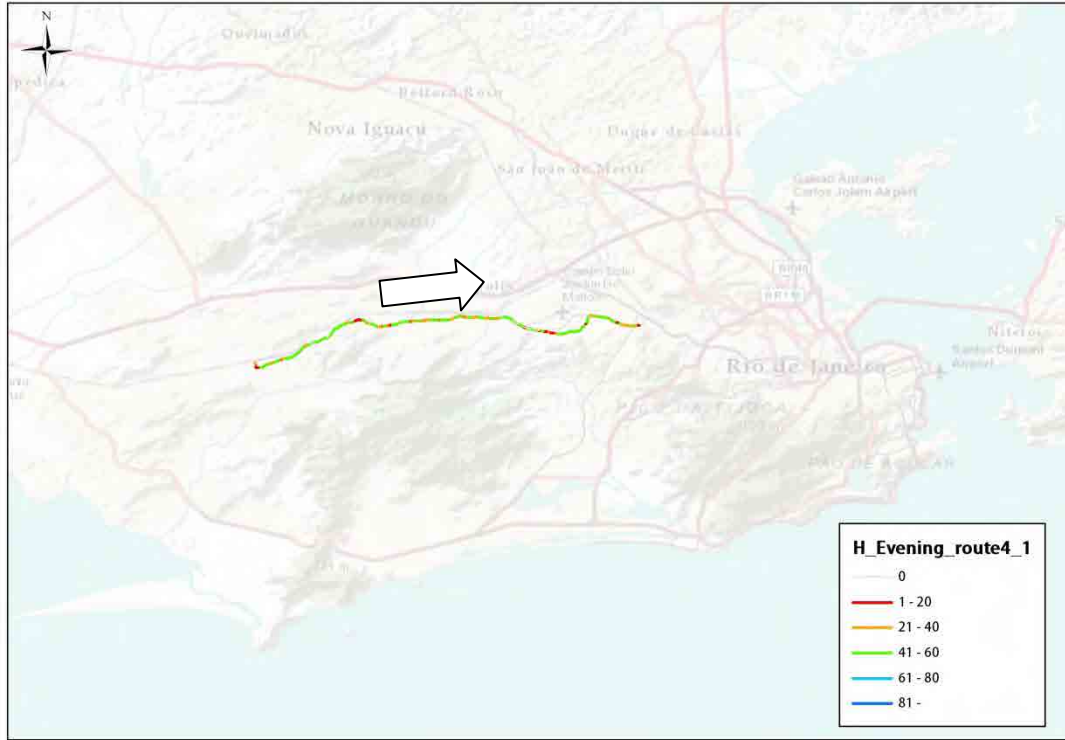

Route	Direction	Start	Goal	Main Road	Distance(km)
4	4-1	Av. Cesario de Melo / Av. Maria Teresa	Estr. Int. Magalhães / R. Dominges Lopes	Av. de Santa Cruz	25
	4-2	Estr. Int. Magalhães / R. Dominges Lopes	Av. Cesario de Melo / Av. Maria Teresa		25

Direction 1