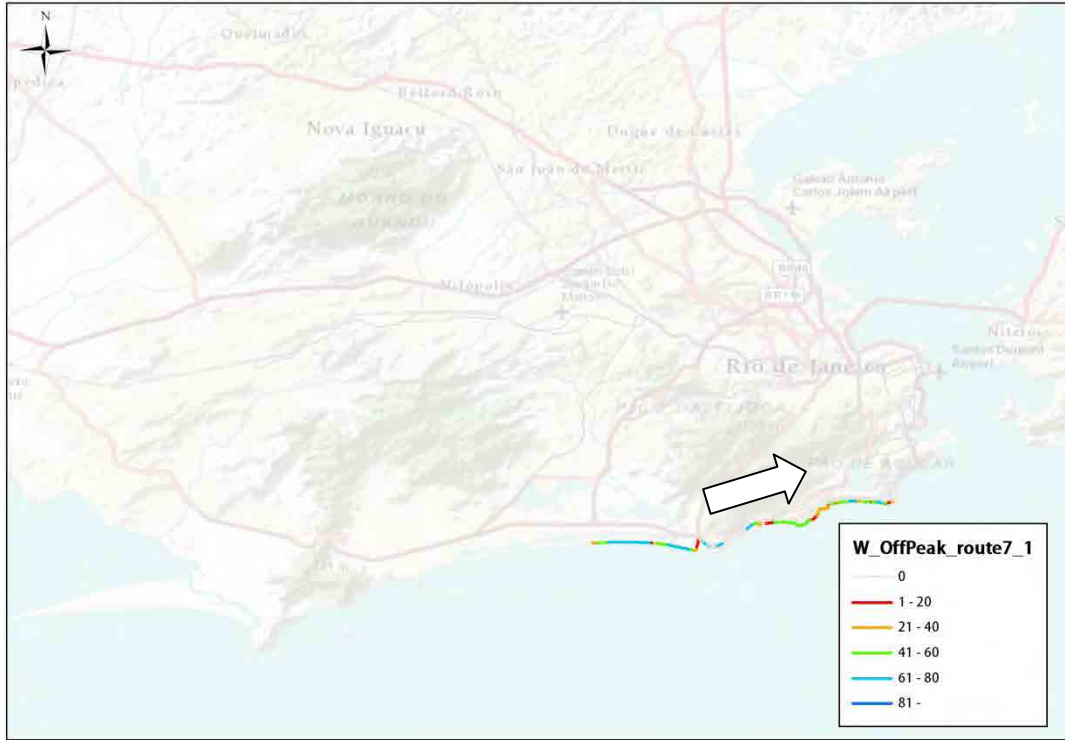

Route	Direction	Start	Goal	Main Road	Distance(km)
7	7-1	Av. Lucio Costa / Av.Ayrton Senna	R. Francisco Otaviano / Av. Atlantica	Av. Ayrton Senna, Av. Sernambetiba	21
	7-2	R. Joaquim Nabuco / Av. Atlantica	Av. Lucio Costa / Av.Ayrton Senna		22

Direction 1