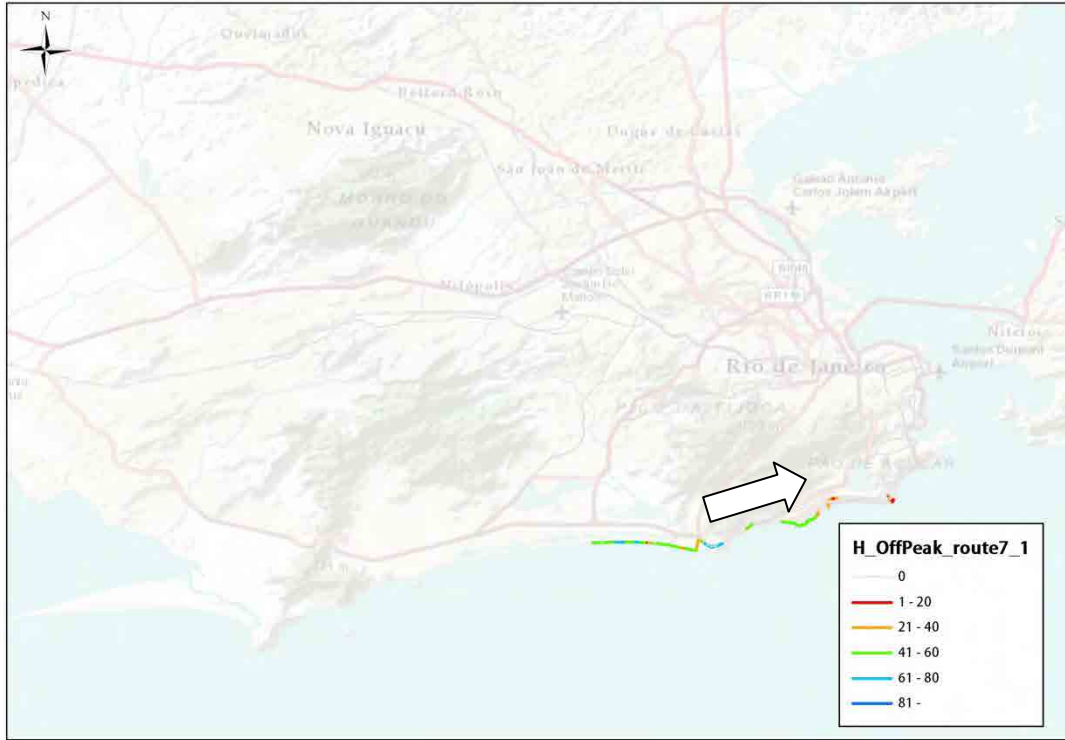

Route	Direction	Start	Goal	Main Road	Distance(km)
7	7-1	Av. Lucio Costa / Av.Ayrton Senna	R. Francisco Otaviano / Av. Atlantica	Av. Ayrton Senna, Av. Sernambetiba	21
	7-2	R. Joaquim Nabuco / Av. Atlantica	Av. Lucio Costa / Av.Ayrton Senna		22

Direction 1