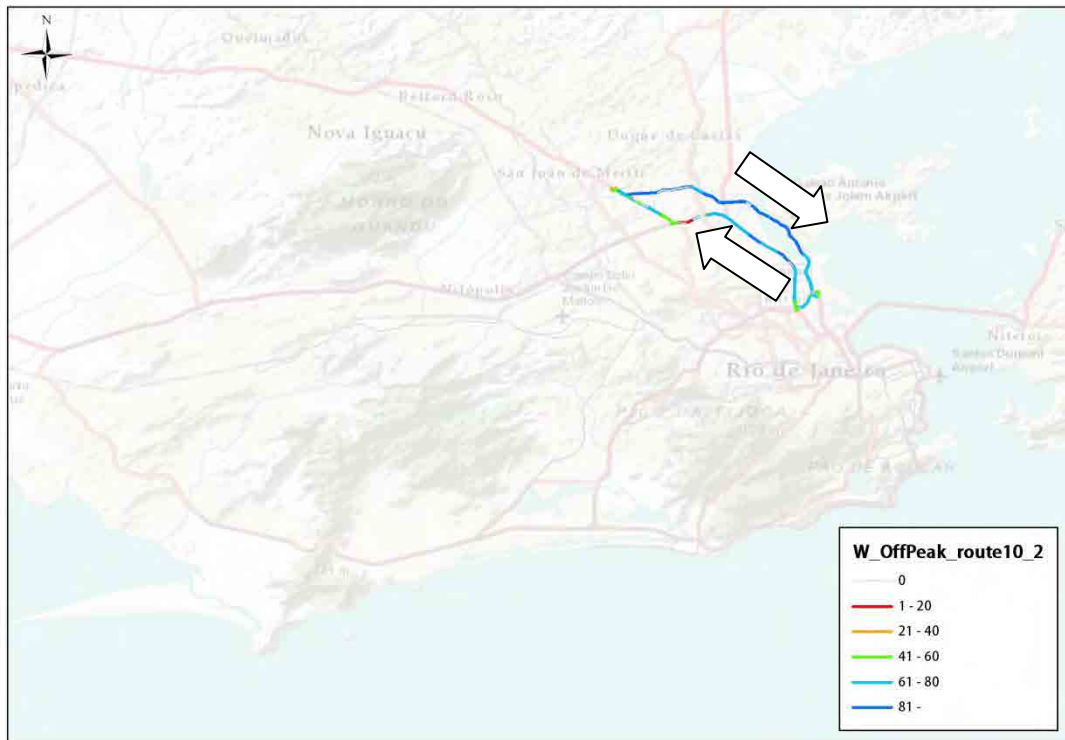

Direction 2