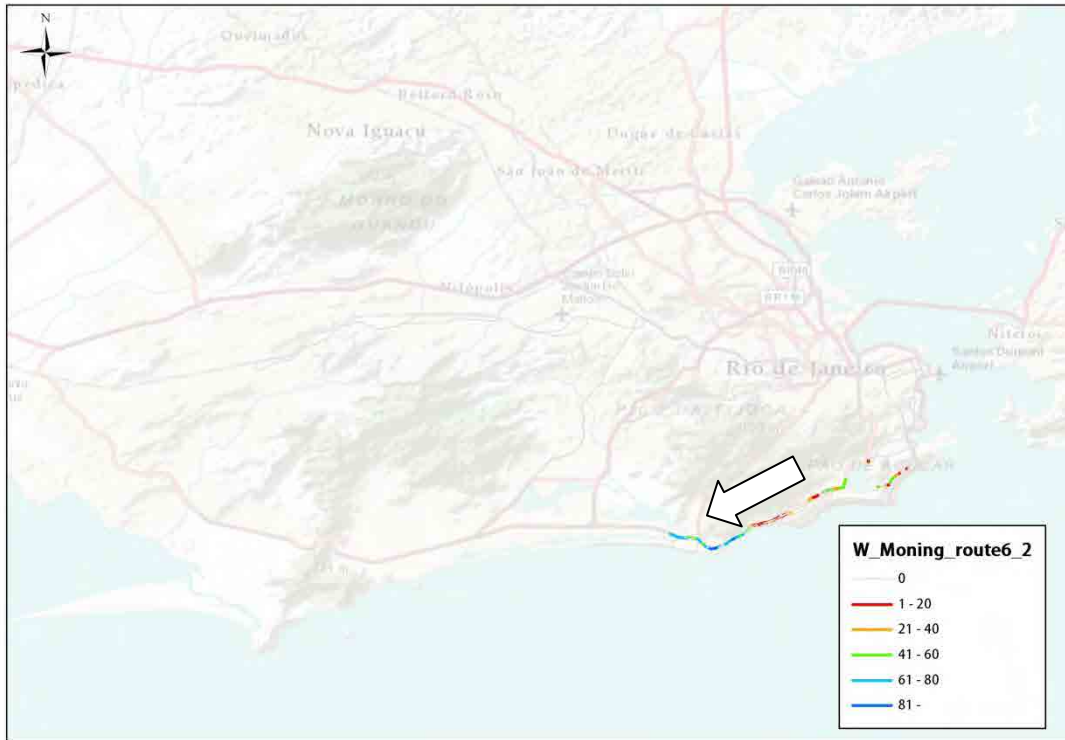

Direction 1

Direction 2

Route	Direction	Start	Goal	Main Road	Distance(km)
6	6-1	Barra Square Shoppin Center	Av. Atlantica / Av. Prca. Isabel	Av. das Americas, Estr. Lagoa Barra	21
	6-2	Av. Atlantica / Av. Prca. Isabel	Barra Square Shoppin Center		22

Direction 1

Direction 2

Route	Direction	Start	Goal	Main Road	Distance(km)
7	7-1	Av. Lucio Costa / Av. Ayrton Senna	R. Francisco Otaviano / Av. Atlantica	Av. Ayrton Senna, Av. Sernambetiba	21
	7-2	R. Joaquim Nabuco / Av. Atlantica	Av. Lucio Costa / Av. Ayrton Senna		22