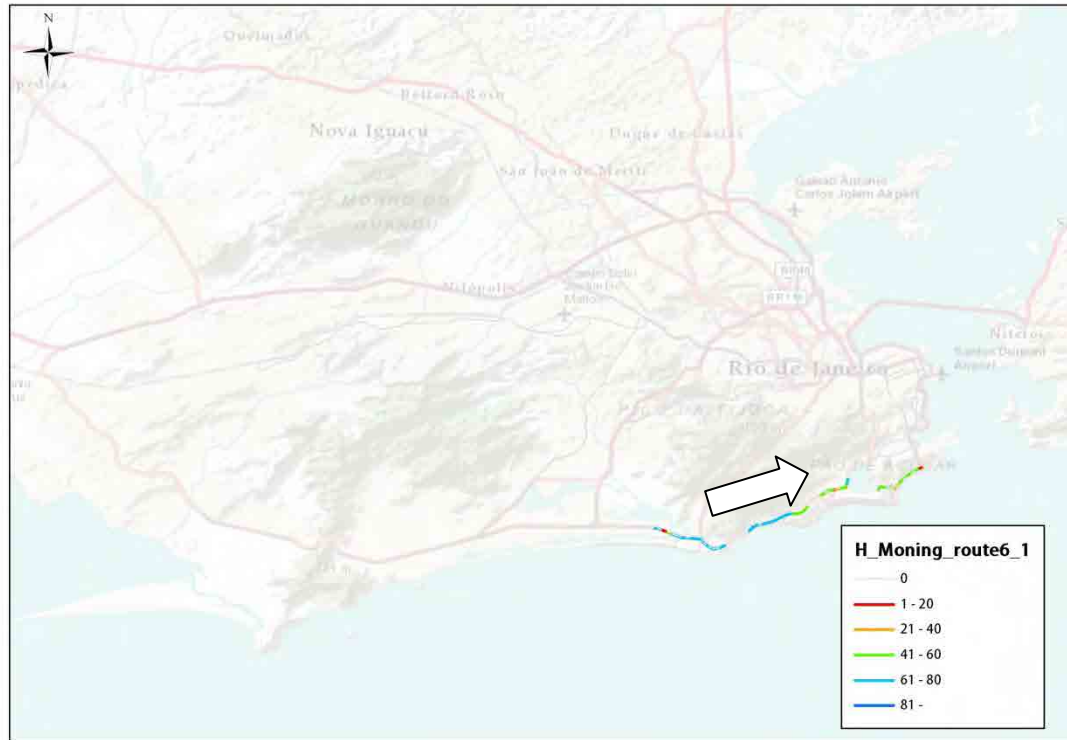

Route	Direction	Start	Goal	Main Road	Distance(km)
6	6-1	Barra Square Shoppin Center	Av. Atlantica / Av. Prca. Isabel	Av. das Americas, Estr. Lagoa Barra	21
	6-2	Av. Atlantica / Av. Prca. Isabel	Barra Square Shoppin Center		22

Direction 1