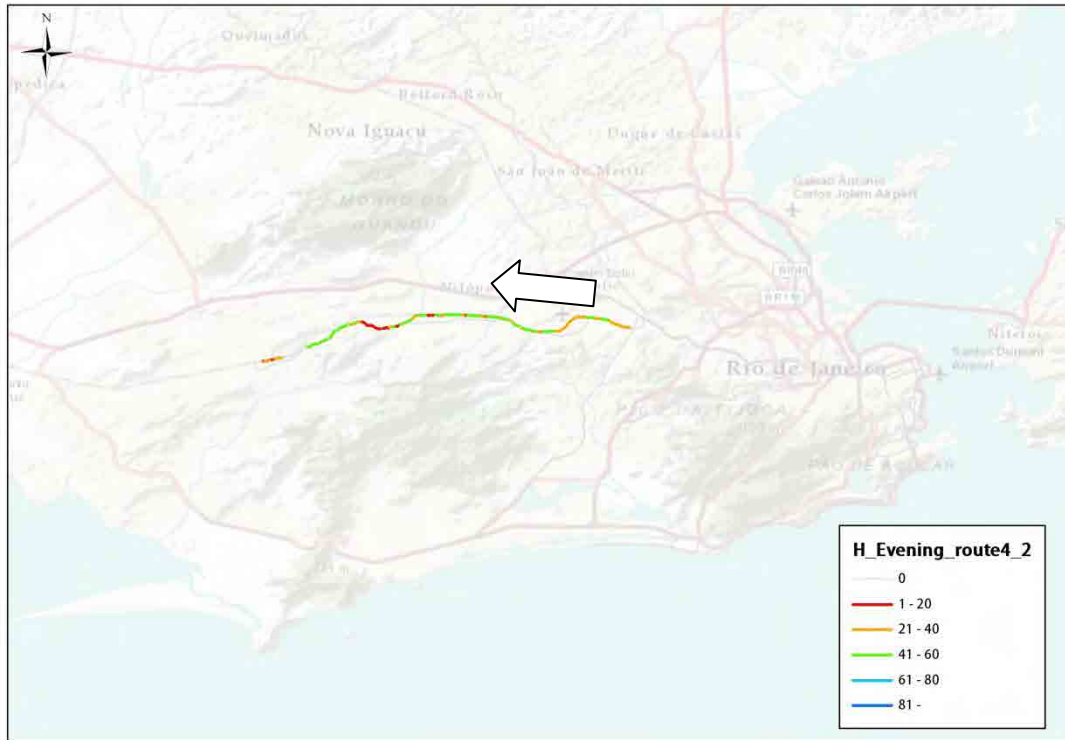

Direction 2