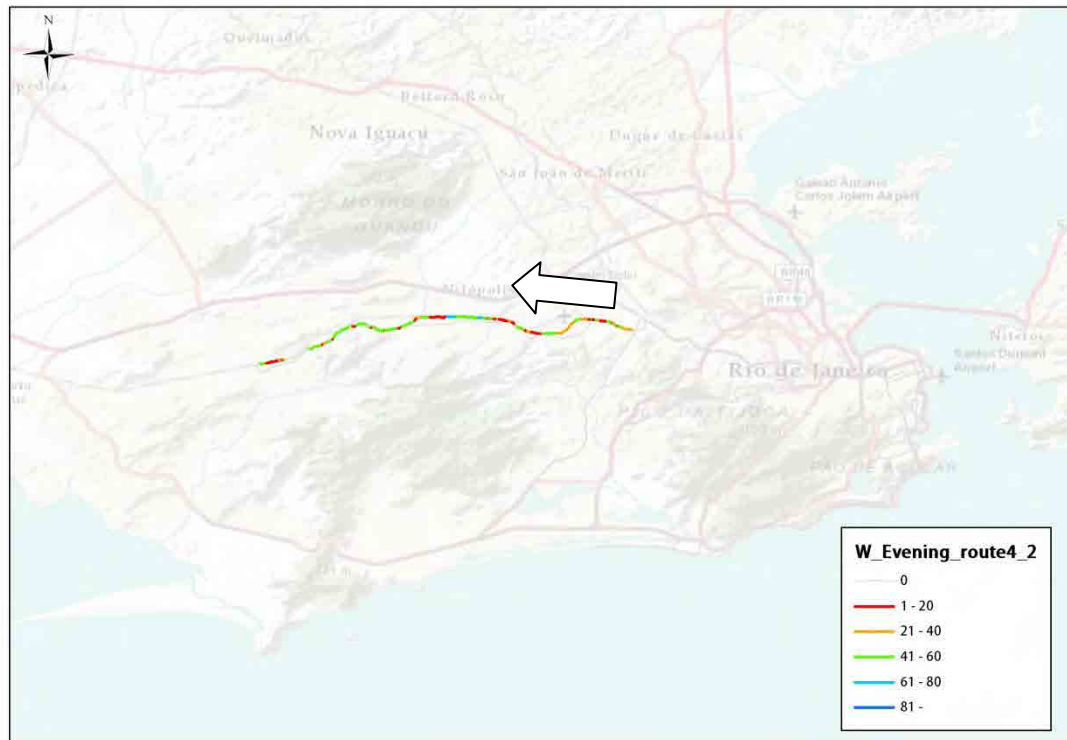

Direction 2