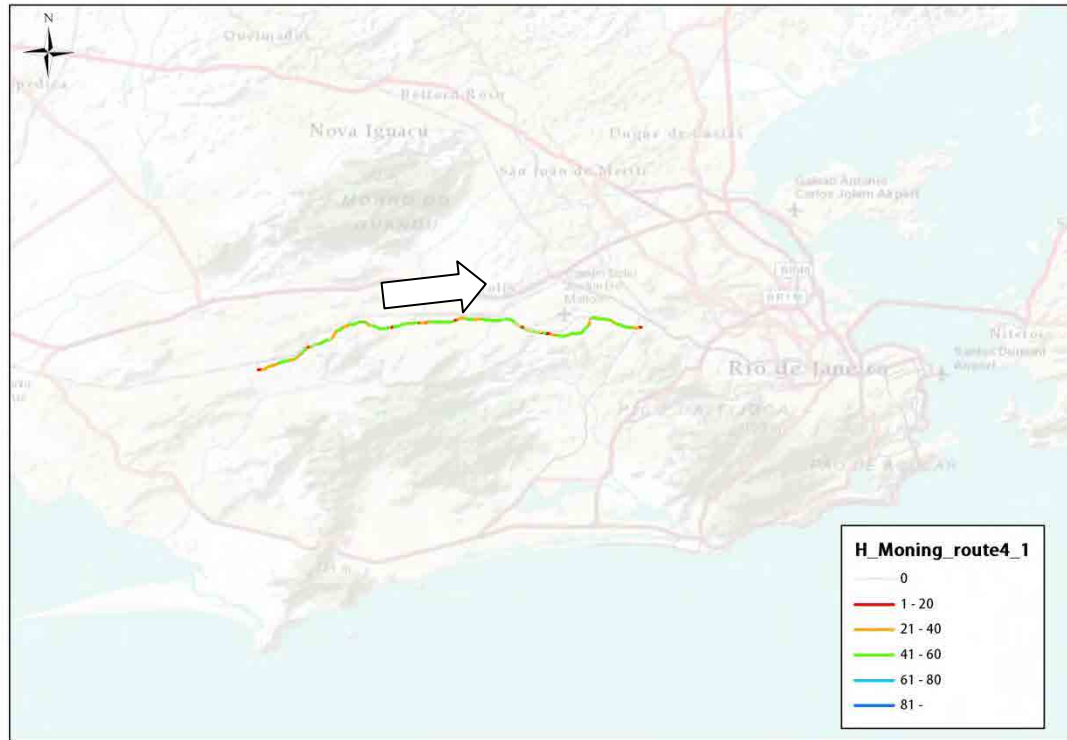

Route	Direction	Start	Goal	Main Road	Distance(km)
4	4-1	Av. Cesario de Melo / Av. Maria Teresa	Estr. Int. Magalhães / R. Dominges Lopes	Av. de Santa Cruz	25
	4-2	Estr. Int. Magalhães / R. Dominges Lopes	Av. Cesario de Melo / Av. Maria Teresa		25

Direction 1