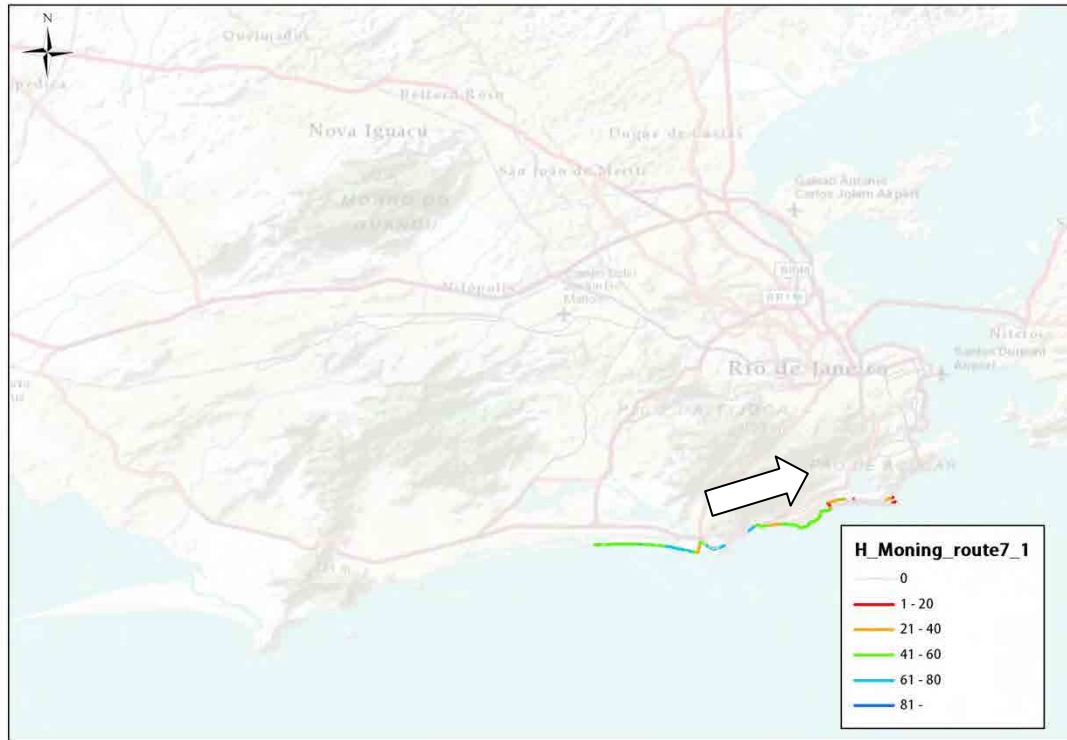

Route	Direction	Start	Goal	Main Road	Distance(km)
7	7-1	Av. Lucio Costa / Av.Ayrton Senna	R. Francisco Otaviano / Av. Atlantica	Av. Ayrton Senna, Av. Sernambetiba	21
	7-2	R. Joaquim Nabuco / Av. Atlantica	Av. Lucio Costa / Av.Ayrton Senna		22

Direction 1