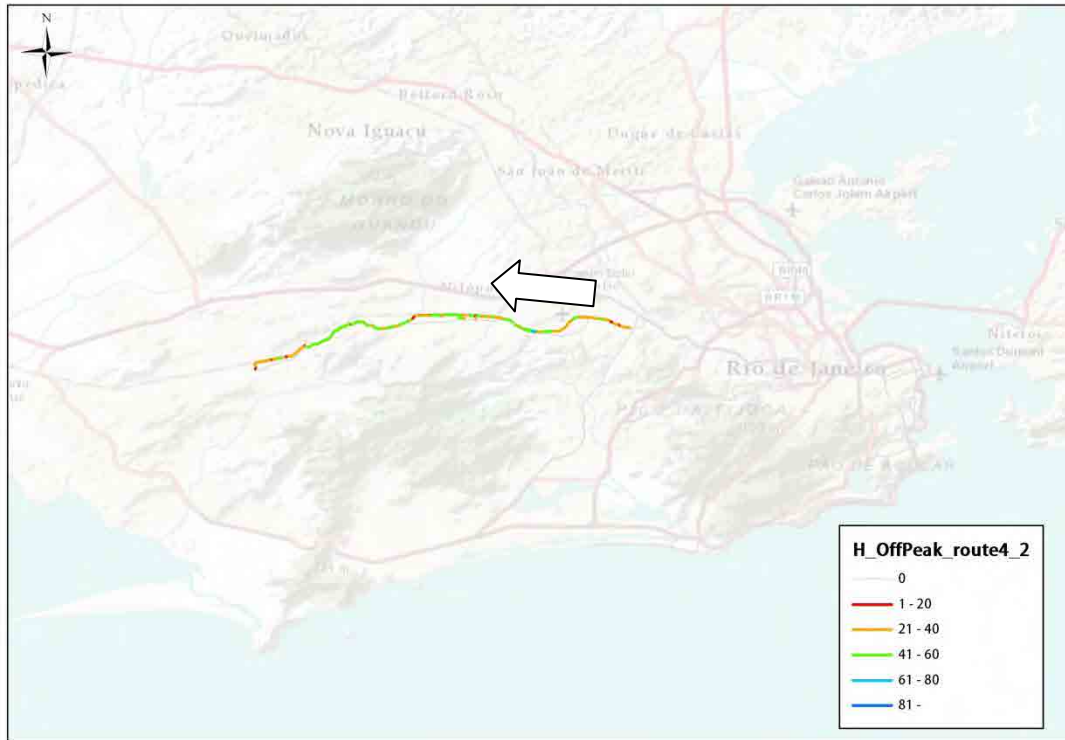

Direction 2