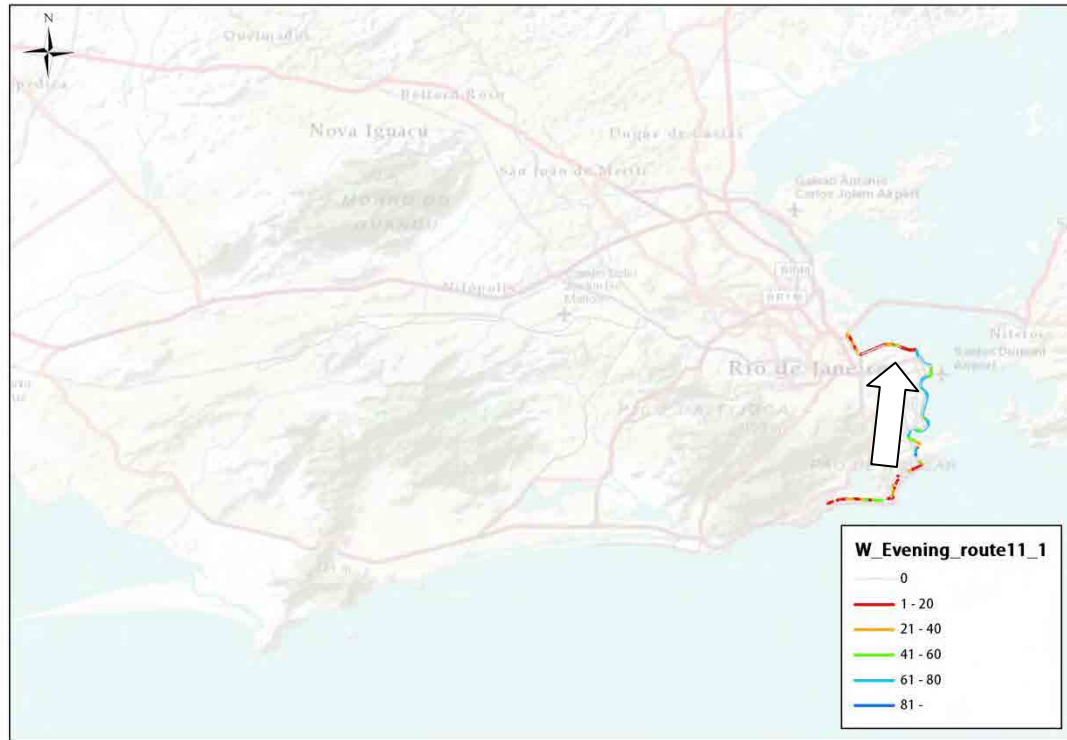

Route	Direction	Start	Goal	Main Road	Distance(km)
11	11-1	Av. Ataulfo de Paiva / R. Visc. de Albuquerque	Vevd. da Perimetral /Av. Brasil	Av. Ns. de Copacabana, Av. Gen. Justo	21
	11-2	Vevd. da Perimetral /Av. Brasil	Av. Gen. San Martin / R. Visc. de Albuquerque		20

Direction 1