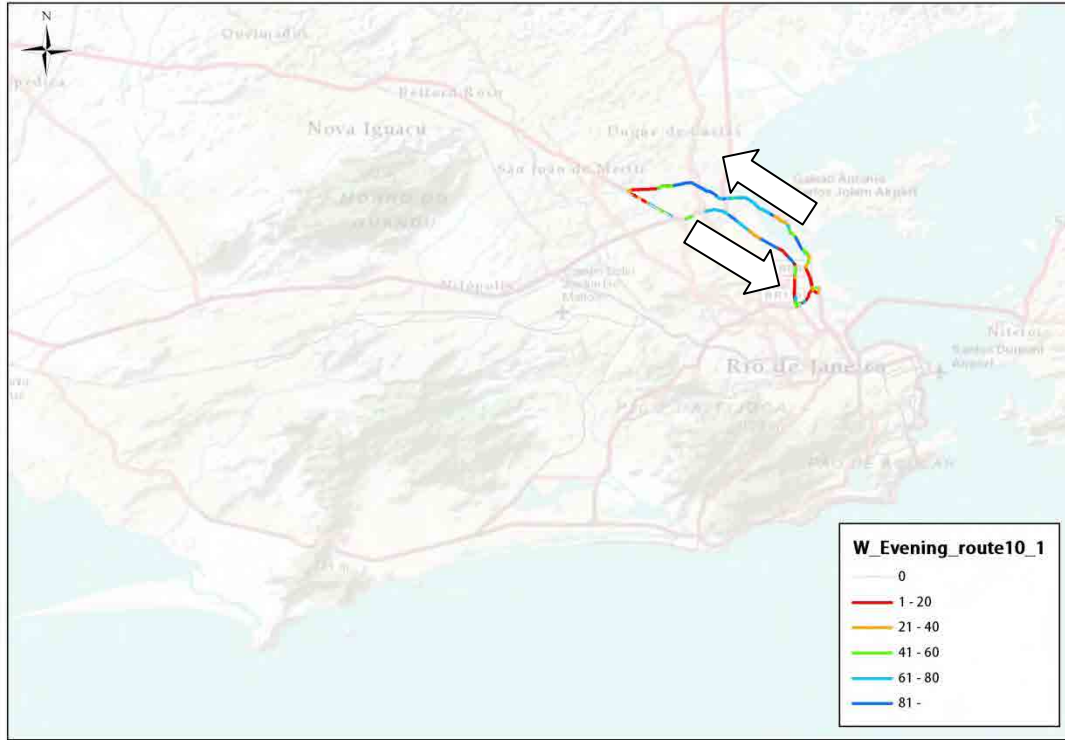

Route	Direction	Start	Goal	Main Road	Distance(km)
10	10-1	Av. Brasil / Rod. Pres. Dutra	Av. Brasil / Rod. Pres. Dutra	Av. Brasil, Linha Vermelha	35
	10-2	Av. Brasil / Rod. Pres. Dutra	Av. Brasil / Rod. Pres. Dutra		31

Direction 1