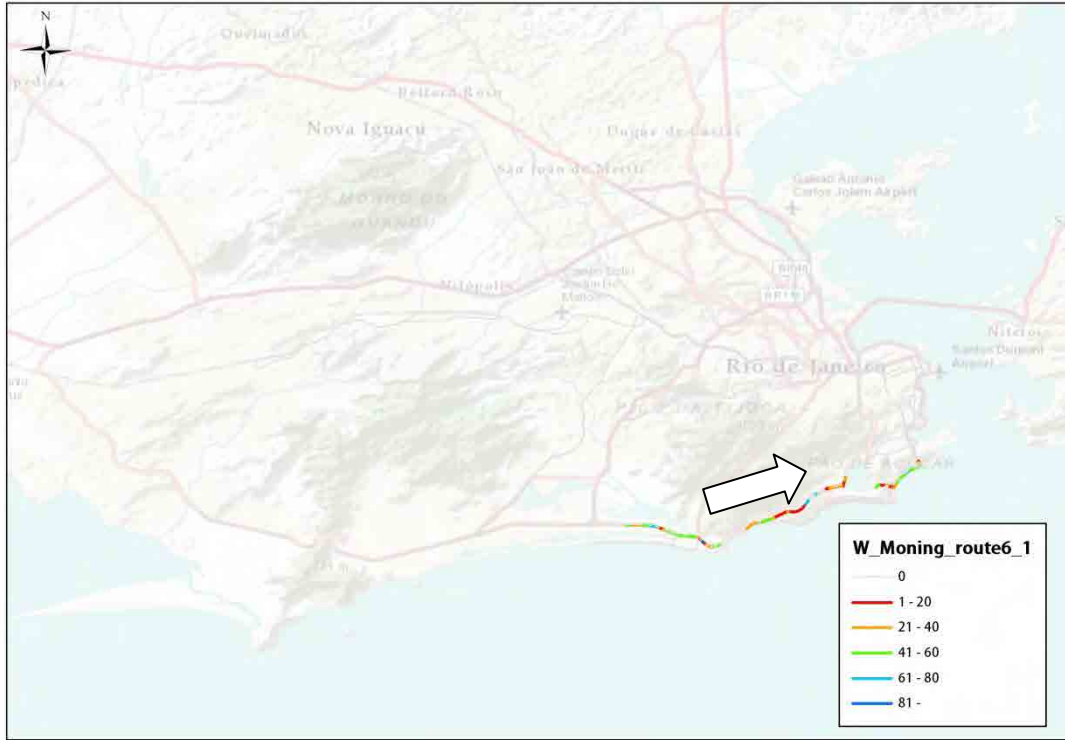

Direction 1

Direction 2

Route	Direction	Start	Goal	Main Road	Distance(km)
6	6-1	Barra Square Shoppin Center	Av. Atlantica / Av. Prca. Isabel	Av. das Americas, Estr. Lagoa Barra	21
	6-2	Av. Atlantica / Av. Prca. Isabel	Barra Square Shoppin Center		22

Direction 1

Direction 2

Route	Direction	Start	Goal	Main Road	Distance(km)
7	7-1	Av. Lucio Costa / Av. Ayrton Senna	R. Francisco Otaviano / Av. Atlantica	Av. Ayrton Senna, Av. Sernambetiba	21
	7-2	R. Joaquim Nabuco / Av. Atlantica	Av. Lucio Costa / Av. Ayrton Senna		22