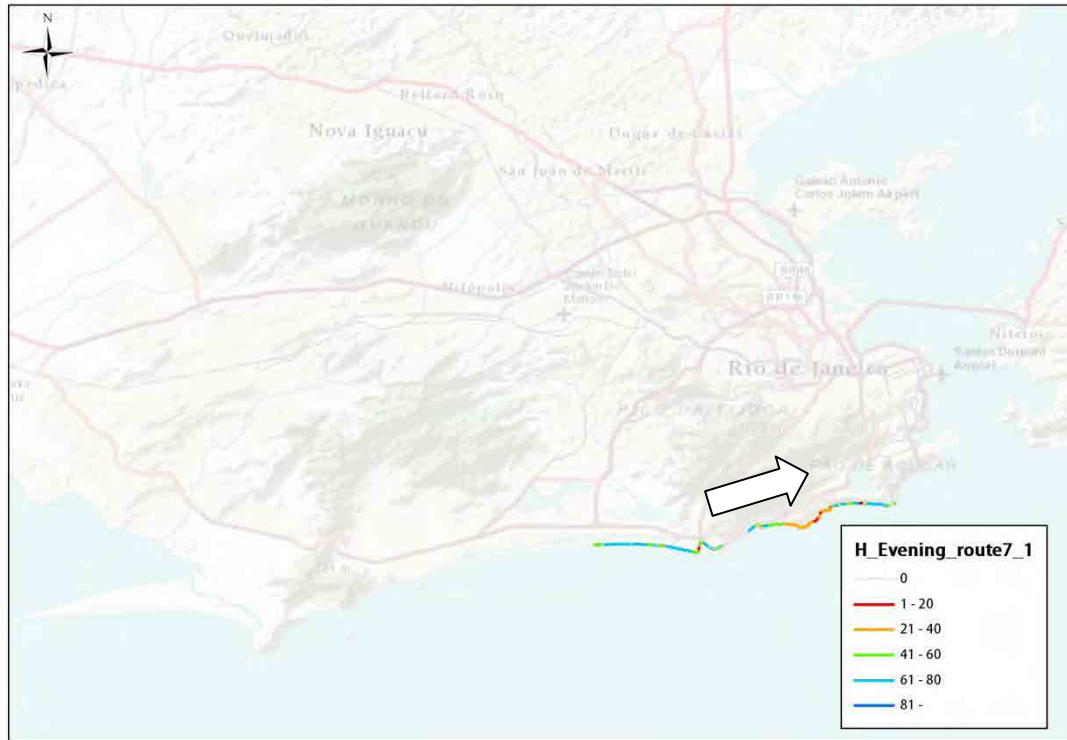

Route	Direction	Start	Goal	Main Road	Distance(km)
7	7-1	Av. Lucio Costa / Av.Ayrton Senna	R. Francisco Otaviano / Av. Atlantica	Av. Ayrton Senna, Av. Sernambetiba	21
	7-2	R. Joaquim Nabuco / Av. Atlantica	Av. Lucio Costa / Av.Ayrton Senna		22

Direction 1