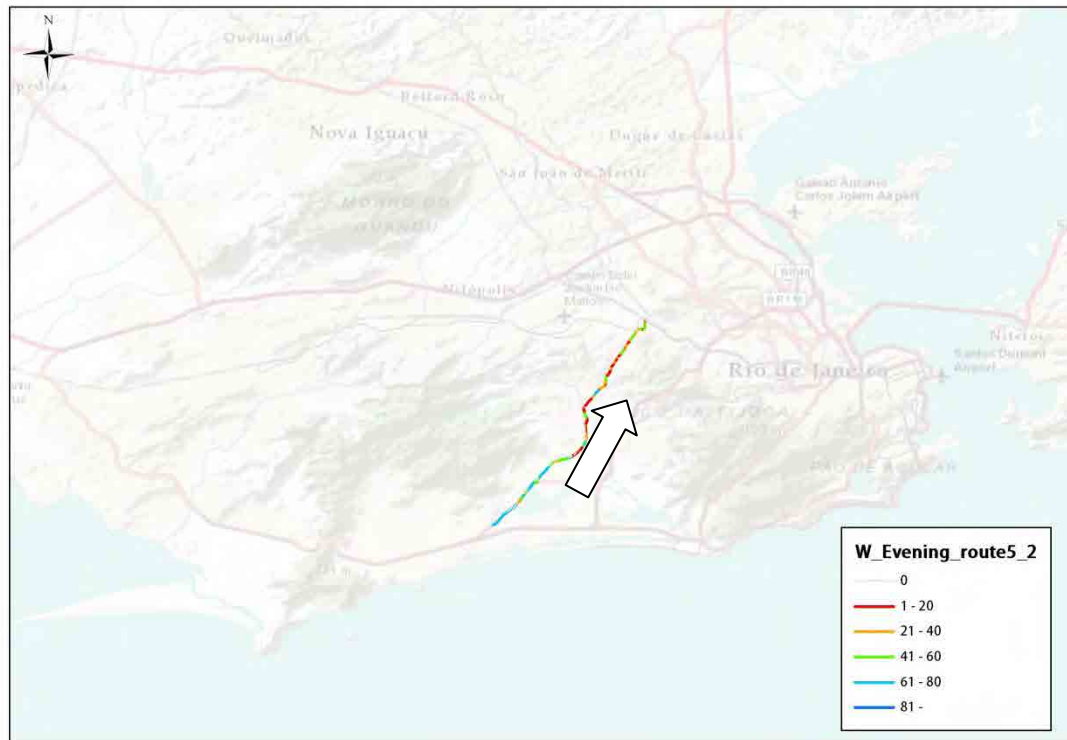

Direction 1

Direction 2

Route	Direction	Start	Goal	Main Road	Distance(km)
6	6-1	Barra Square Shoppin Center	Av. Atlantica / Av. Prca. Isabel	Av. das Americas, Estr. Lagoa Barra	21
	6-2	Av. Atlantica / Av. Prca. Isabel	Barra Square Shoppin Center		22