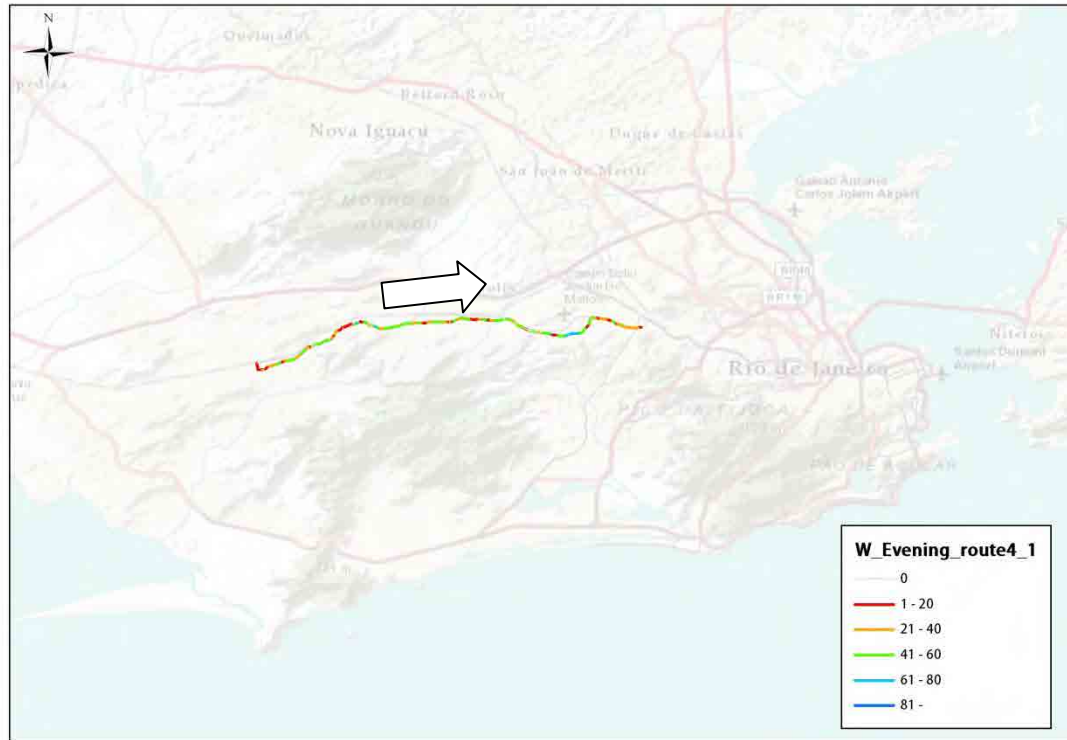

Route	Direction	Start	Goal	Main Road	Distance(km)
4	4-1	Av. Cesario de Melo / Av. Maria Teresa	Estr. Int. Magalhães / R. Dominges Lopes	Av. de Santa Cruz	25
	4-2	Estr. Int. Magalhães / R. Dominges Lopes	Av. Cesario de Melo / Av. Maria Teresa		25

Direction 1