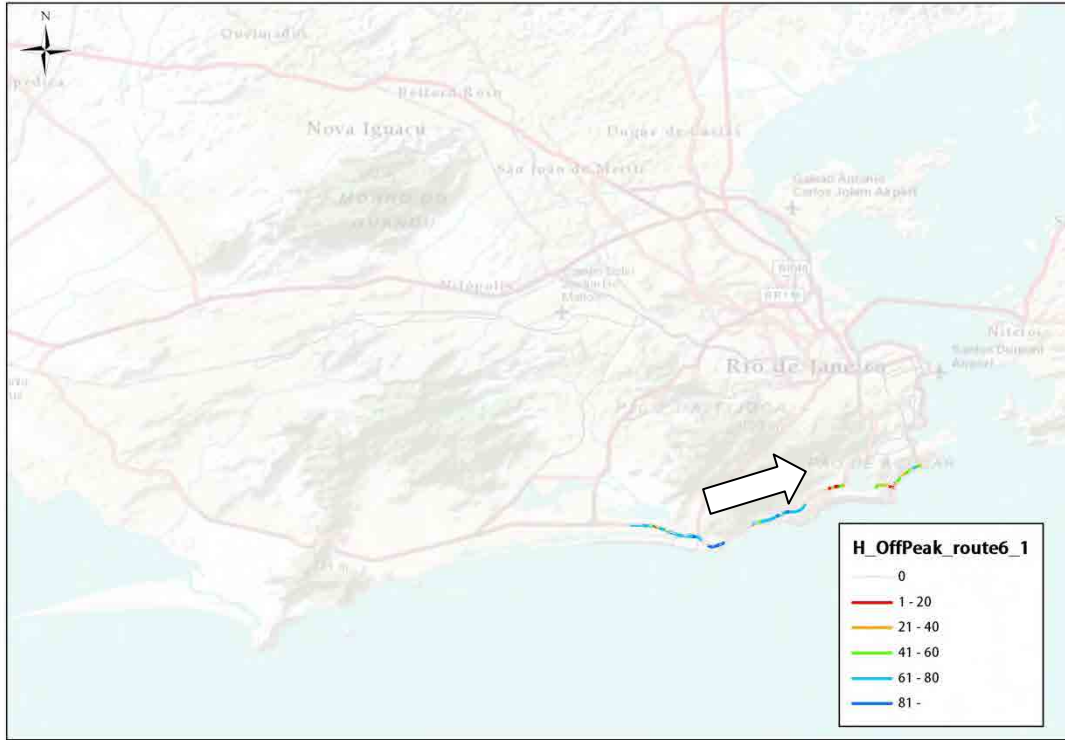

Route	Direction	Start	Goal	Main Road	Distance(km)
6	6-1	Barra Square Shoppin Center	Av. Atlantica / Av. Prca. Isabel	Av. das Americas, Estr. Lagoa Barra	21
	6-2	Av. Atlantica / Av. Prca. Isabel	Barra Square Shoppin Center		22

Direction 1