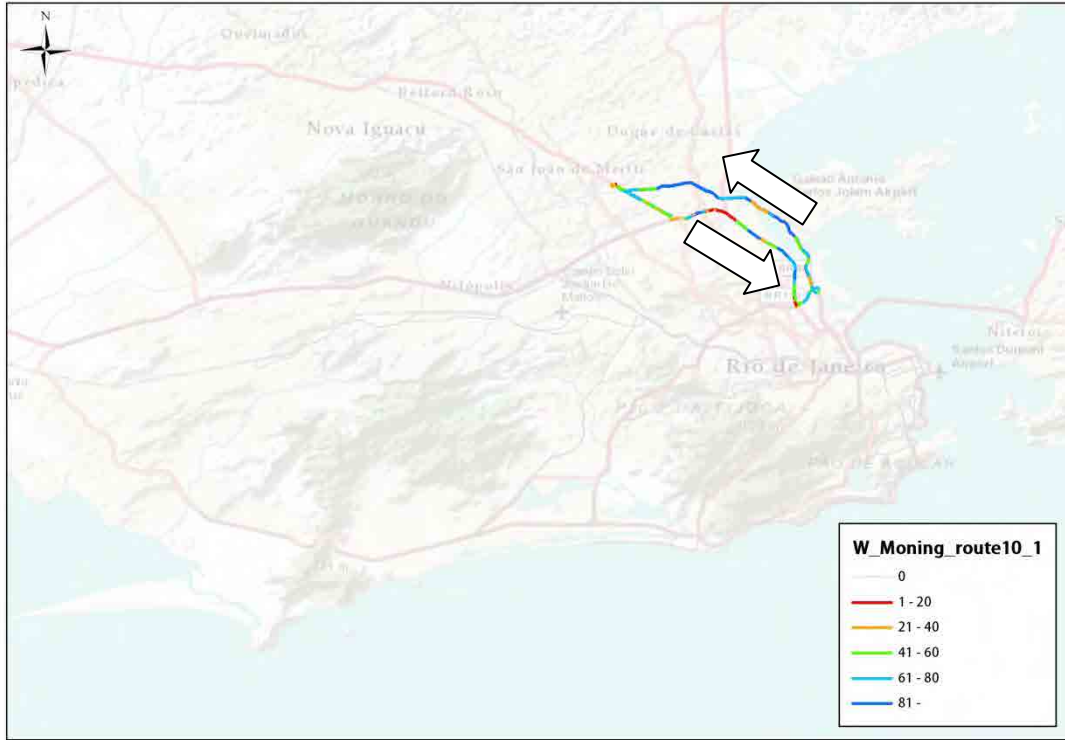

Direction 1

Direction 2

Route	Direction	Start	Goal	Main Road	Distance(km)
9	9-1	Av. Geremário Dantas / Ln. Amarela	Around Maracana Stadium	Av. Menezes Cortes	15
	9-2	Around Maracana Stadium	Av. Geremário Dantas / Ln. Amarela		15

Direction 1

Direction 2

Route	Direction	Start	Goal	Main Road	Distance(km)
10	10-1	Av. Brasil / Rod. Pres. Dutra	Av. Brasil / Rod. Pres. Dutra	Av. Brasil, Linha Vermelha	35
	10-2	Av. Brasil / Rod. Pres. Dutra	Av. Brasil / Rod. Pres. Dutra		31

Direction 1

Direction 2

Route	Direction	Start	Goal	Main Road	Distance(km)
11	11-1	Av. Ataulfo de Paiva / R. Visc. de Albuquerque	Vevd. da Perimetral /Av. Brasil	Av. Ns. de Copacabana, Av. Gen. Justo	21
	11-2	Vevd. da Perimetral /Av. Brasil	Av. Gen. San Martin / R. Visc. de Albuquerque		20