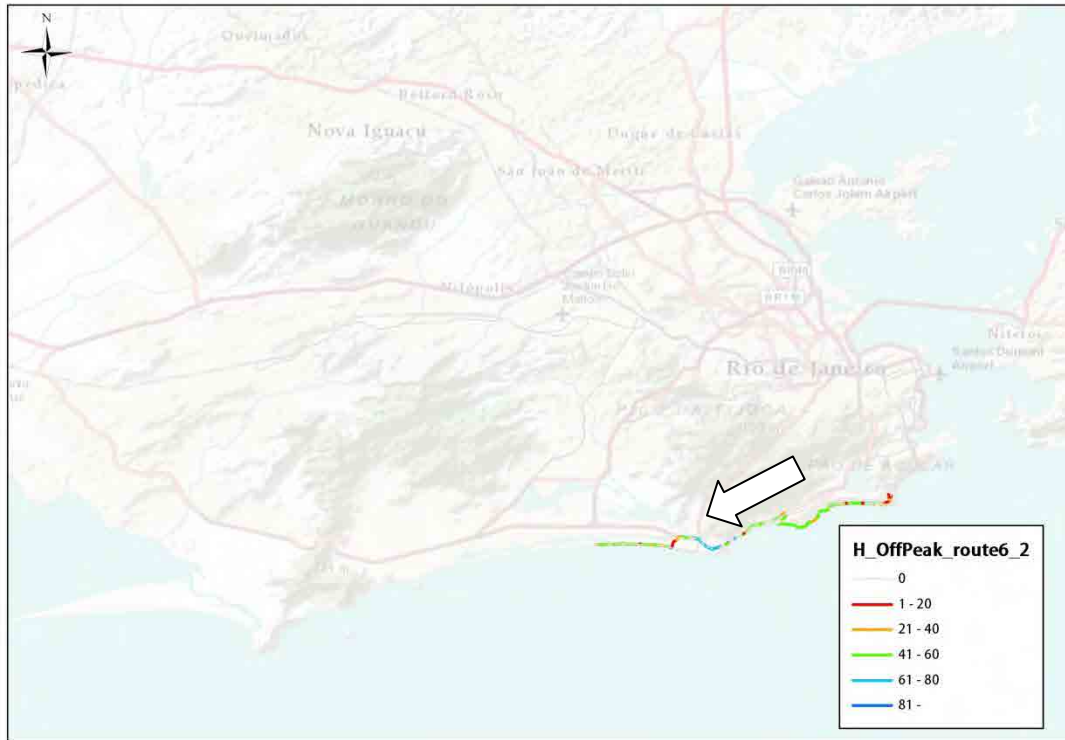

Direction 2