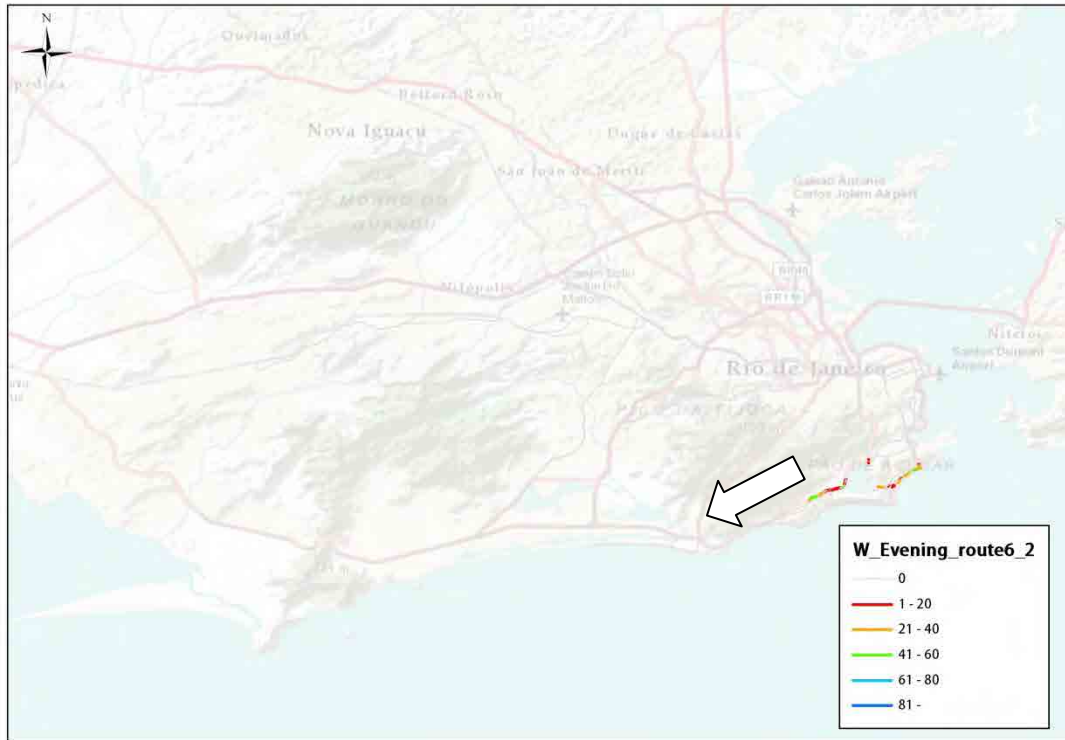

Direction 2