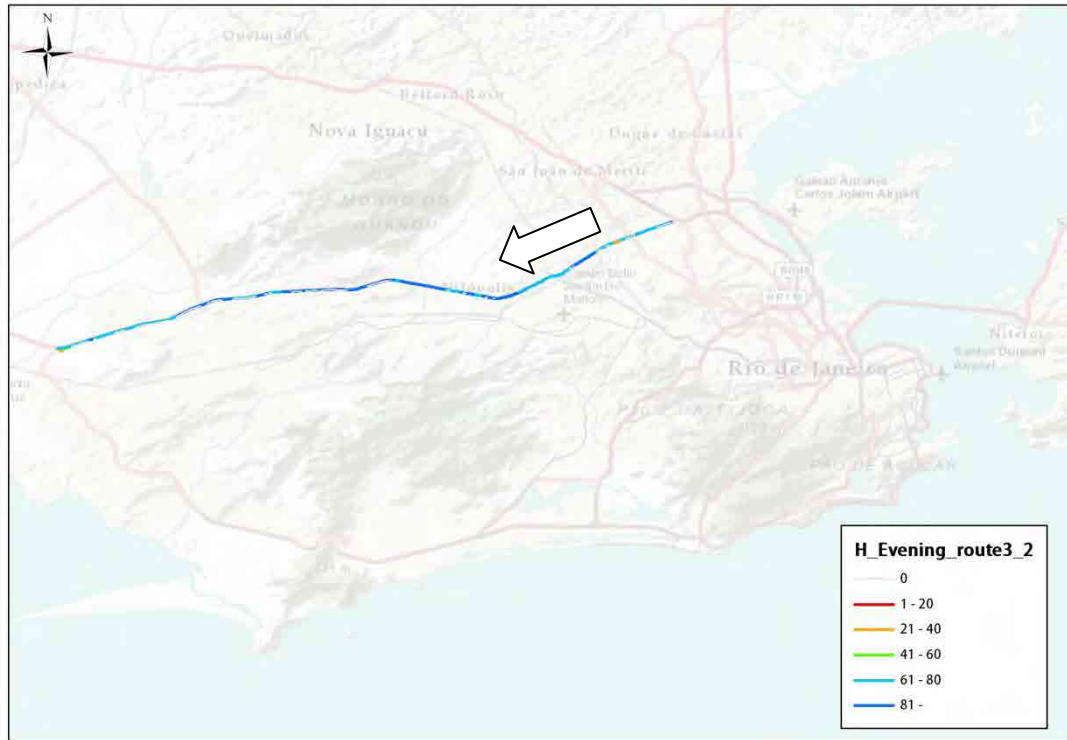

Direction 2