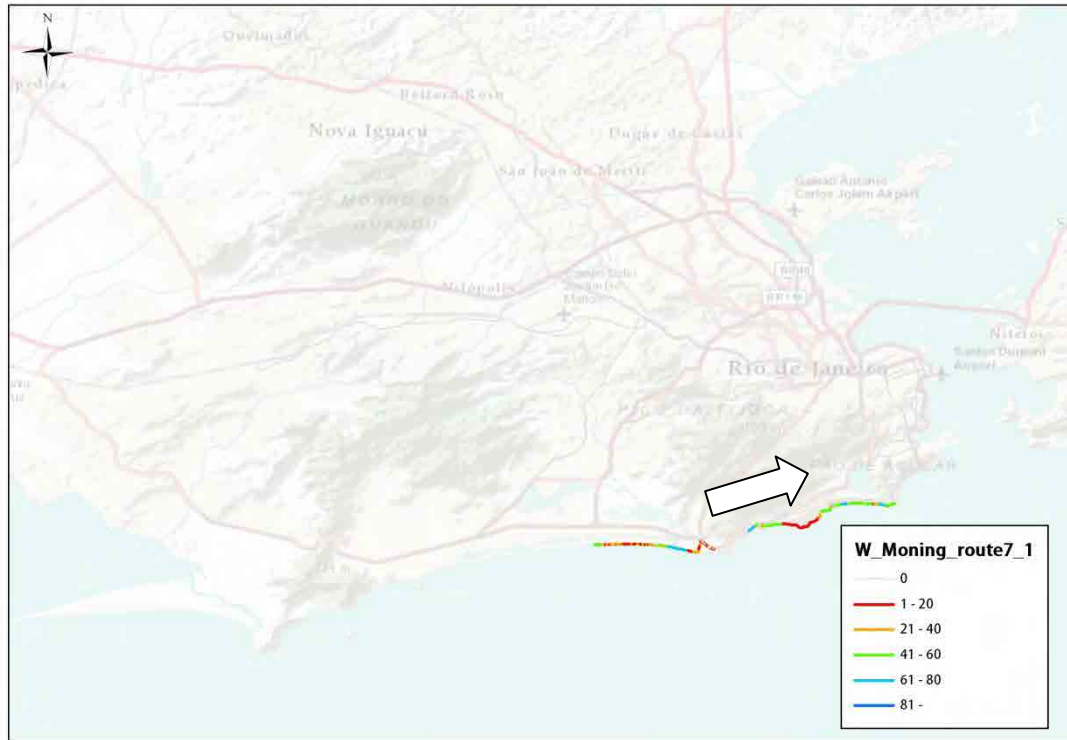

Route	Direction	Start	Goal	Main Road	Distance(km)
7	7-1	Av. Lucio Costa / Av. Ayrton Senna	R. Francisco Otaviano / Av. Atlantica	Av. Ayrton Senna, Av. Sernambetiba	21
	7-2	R. Joaquim Nabuco / Av. Atlantica	Av. Lucio Costa / Av. Ayrton Senna		22

Direction 1