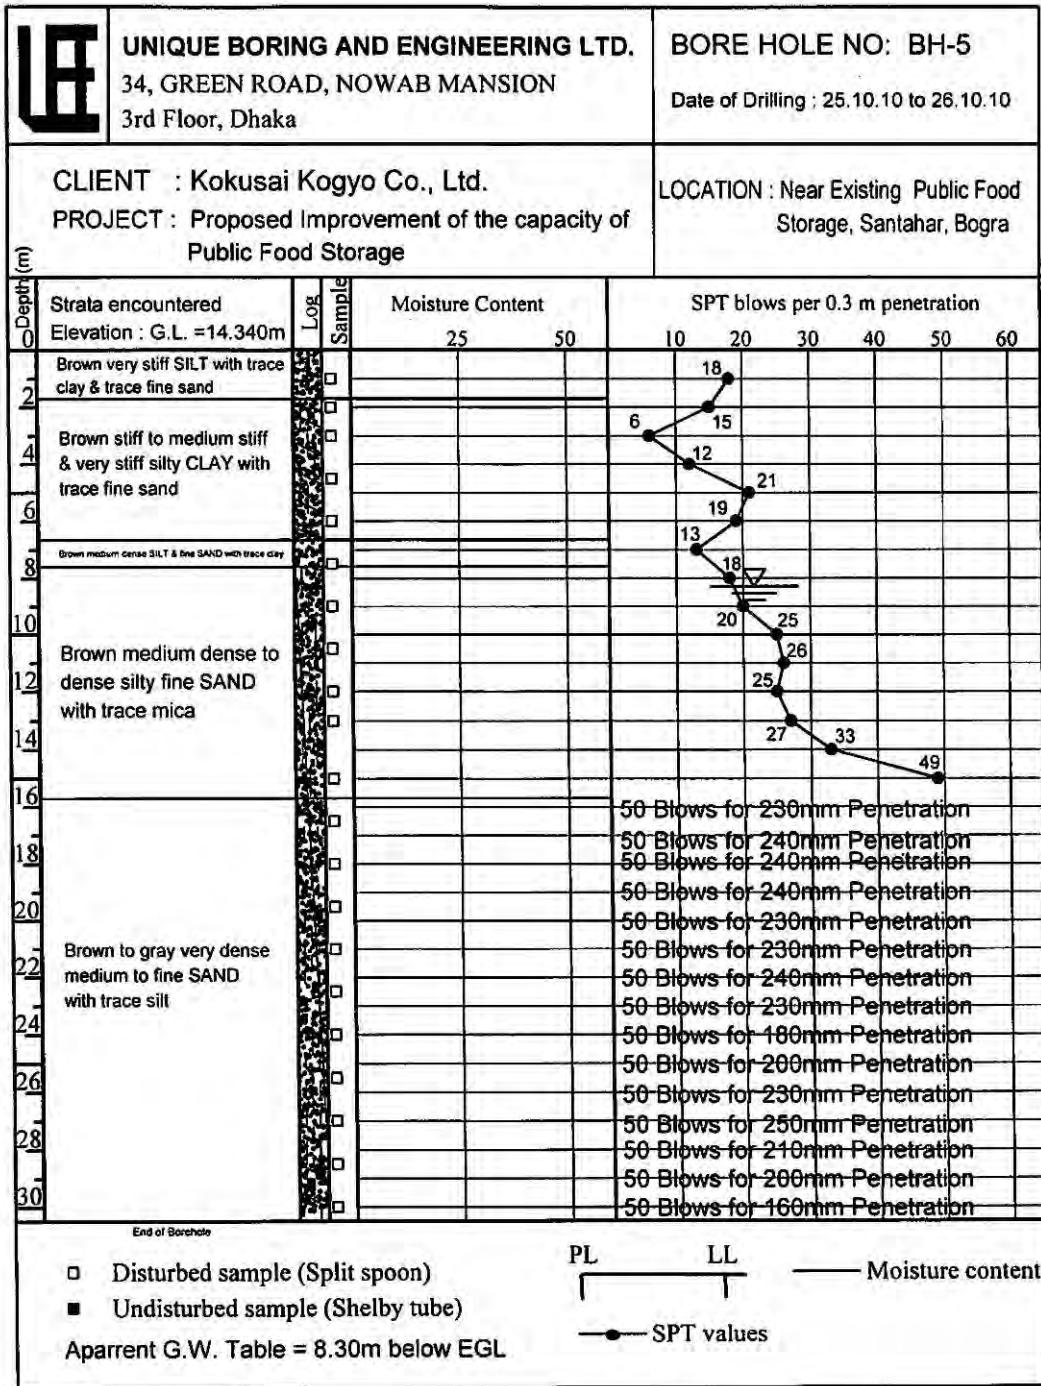

A 7. その他の資料・情報

(1) 地形測量結果

(2) 地質調査結果

SKETCH SHOWING BOREHOLE LOCATIONS

Photograph : Geological Survey of Public Food Storage
at Santahar, Bogra