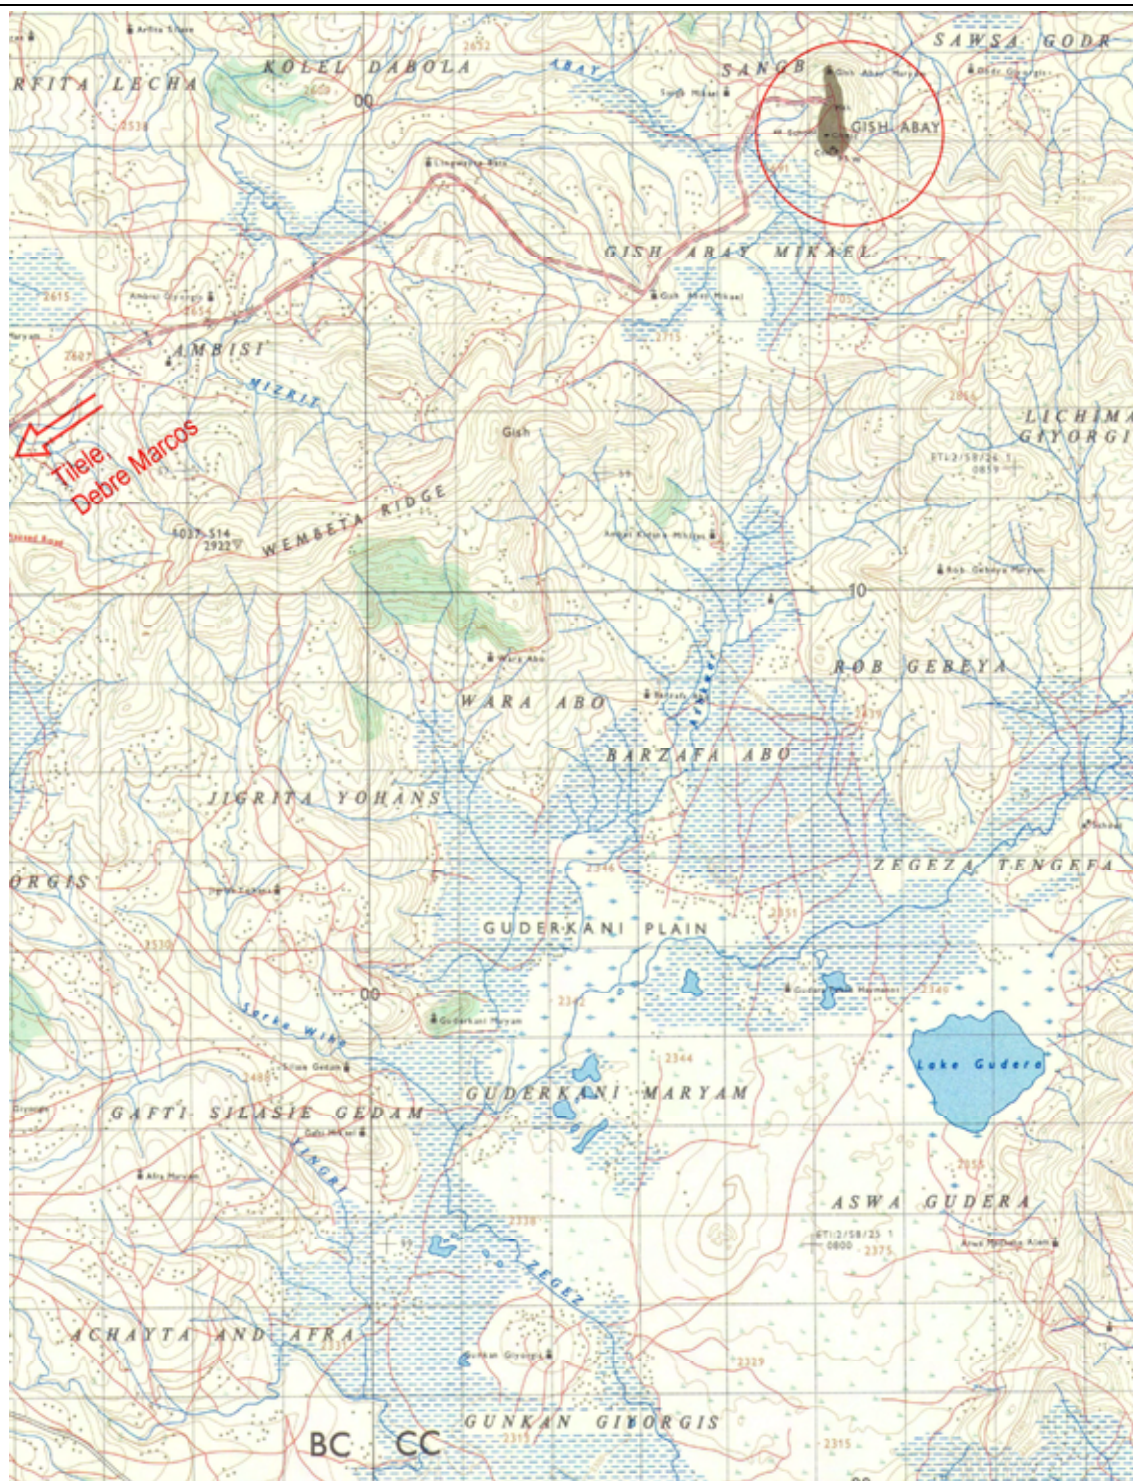

サイト名: Addis Kidam

EL:2460m

主要都市からの距離 (Km): Bahir Darから100 km Coordinate Easting: 0268966

Northing: 1225371

1136D4

サイト名: Gonji Kollela

EL: 2290 m

主要都市からの距離 (Km):

Coordinate Easting: 0355173

Bahir Dar から 75 km

Northing: 1240347

1137D3

サイト名:Gish Abay

EL: 2705 m

主要都市からの距離 (Km):

Coordinate Easting: 0304232

Debre Marcos から 170 km

Northing: 1214220

1037A1

サイト名:Kuchie

EL: 2040 m

主要都市からの距離 (Km):

Coordinate Easting: 0283620

Debre Marcos から 160 km

Northing: 1159422

1037A3, 1037C1