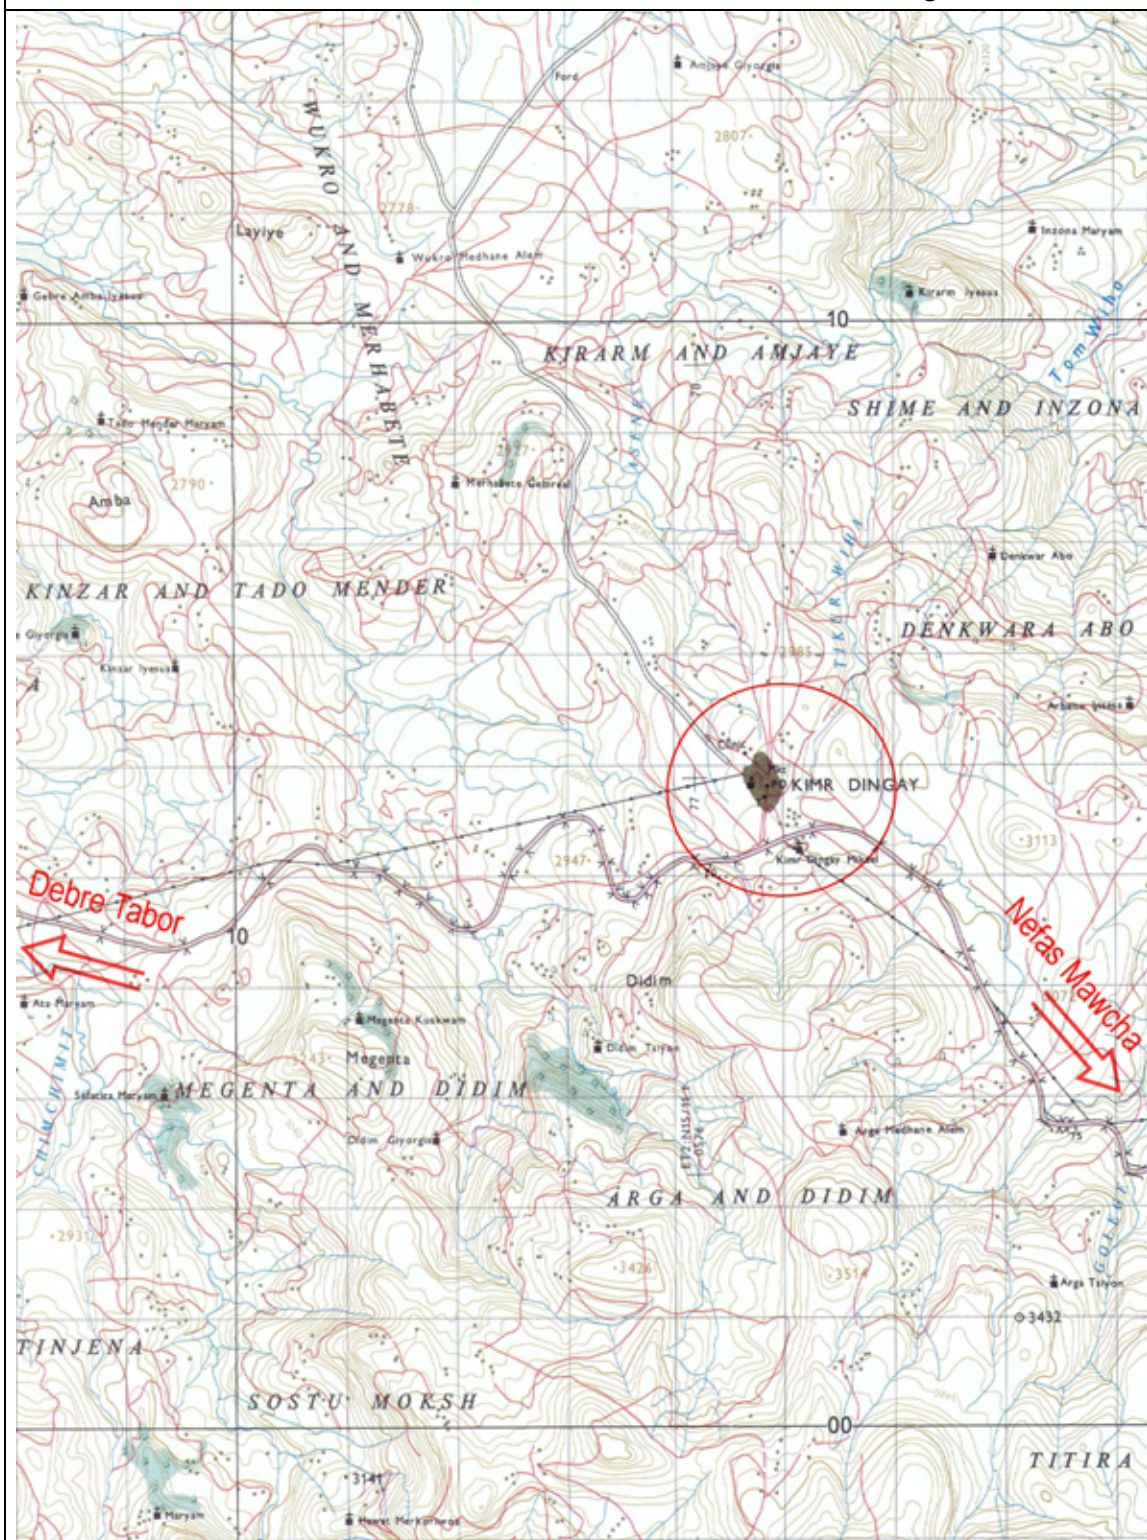

サイト名: Arb Gebeya

EL:2670 m

主要都市からの距離 (Km):

Coordinate Easting: 0449473

Desse から 275 km

Northing: 1283627

1138B3

サイト名: Kimerdengaye

EL:2970 m

主要都市からの距離 (Km):

Coordinate Easting: 0414857

Bahir Dar から 130 km

Northing: 1305705

1138A1

サイト名:Mankussa

EL: 2080 m

主要都市からの距離 (Km):

Coordinate Easting: 0300376

Debre Marcos から 95 km

Northing: 1183056

1037A3

サイト名: Tilele

EL: 2475 m

主要都市からの距離 (Km):

Coordinate Easting: 0283653

Debre Marcos から 125 km

Northing: 1200217

1037A1