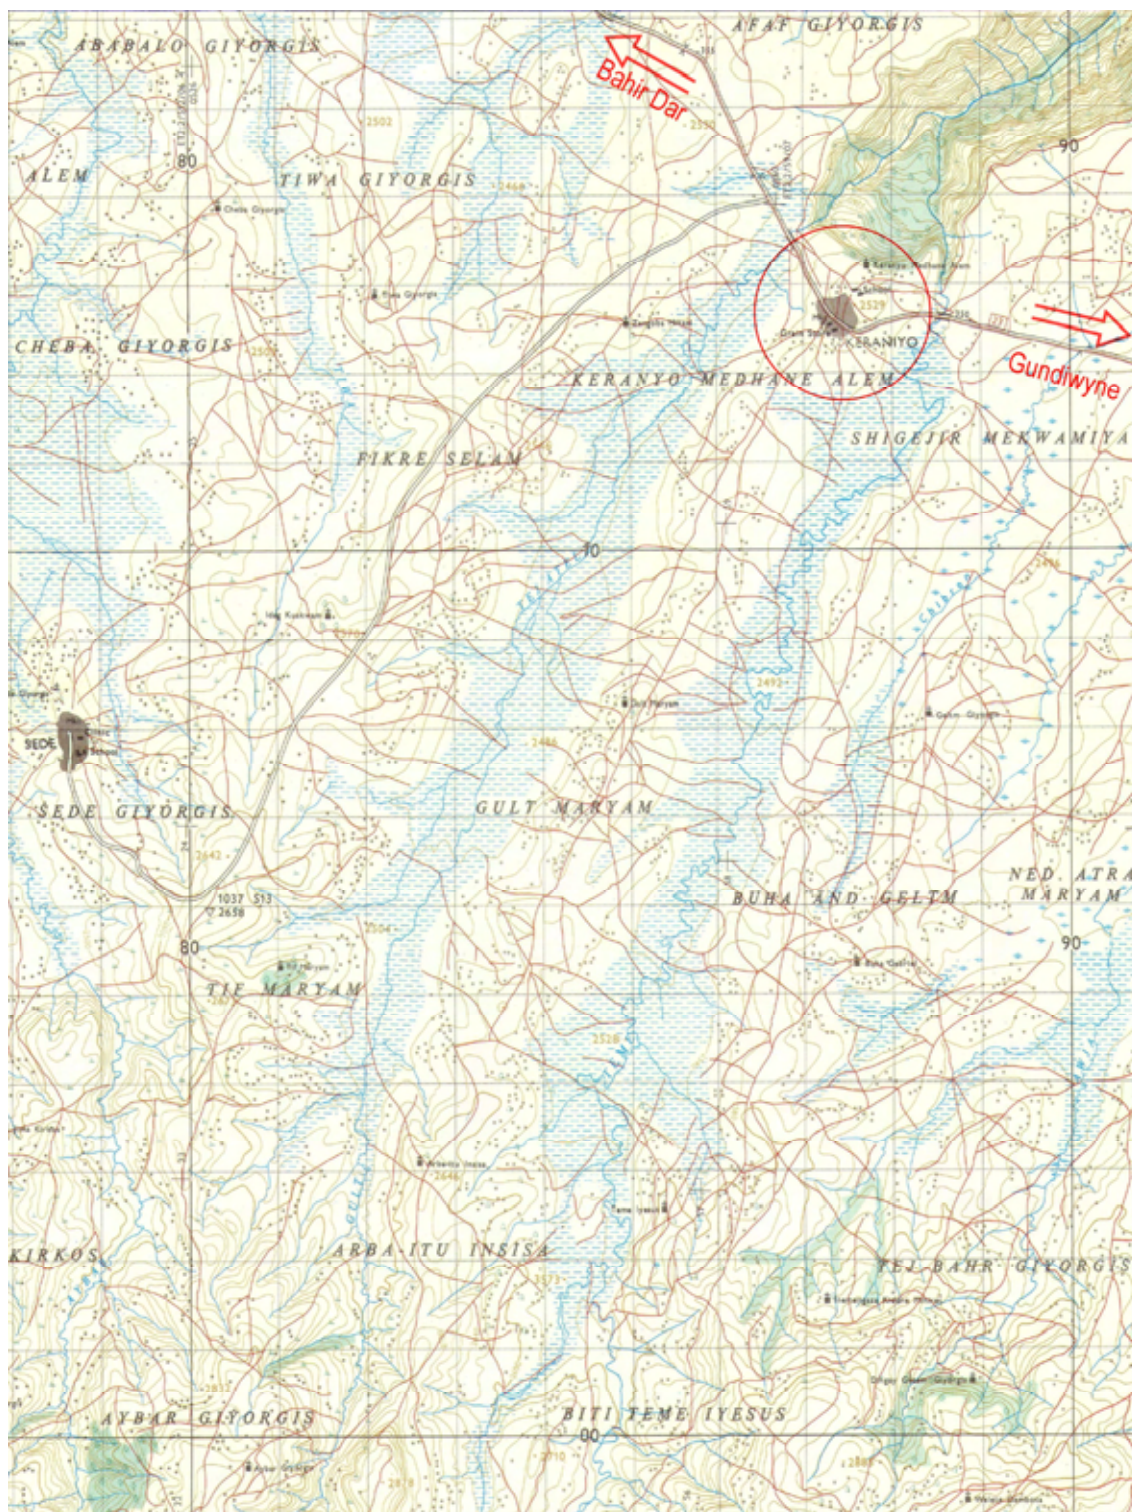

サイト名: Mertule Maryam

EL:2600m

主要都市からの距離 (Km):

Coordinate Easting: 0420548

Debre Marcos から 200 km

Northing: 1201102

1038A2

サイト名:Yetimero

EL: 2455 m

主要都市からの距離 (Km):

Coordinate Easting: 0406468

Debre Marcos から 75 km

Northing: 1142248

1038C1

サイト名: Keranyo

EL: 2570 m

主要都市からの距離 (Km):

Coordinate Easting: 0387416

Bahir Dar から 150 km

Northing: 1212535

1037B2

サイト名: Lumame

EL:2460 m

主要都市からの距離 (Km):

Coordinate Easting: 0383416

Debre Marcos から 35km

Northing: 1132856

1037D2, 1037D4