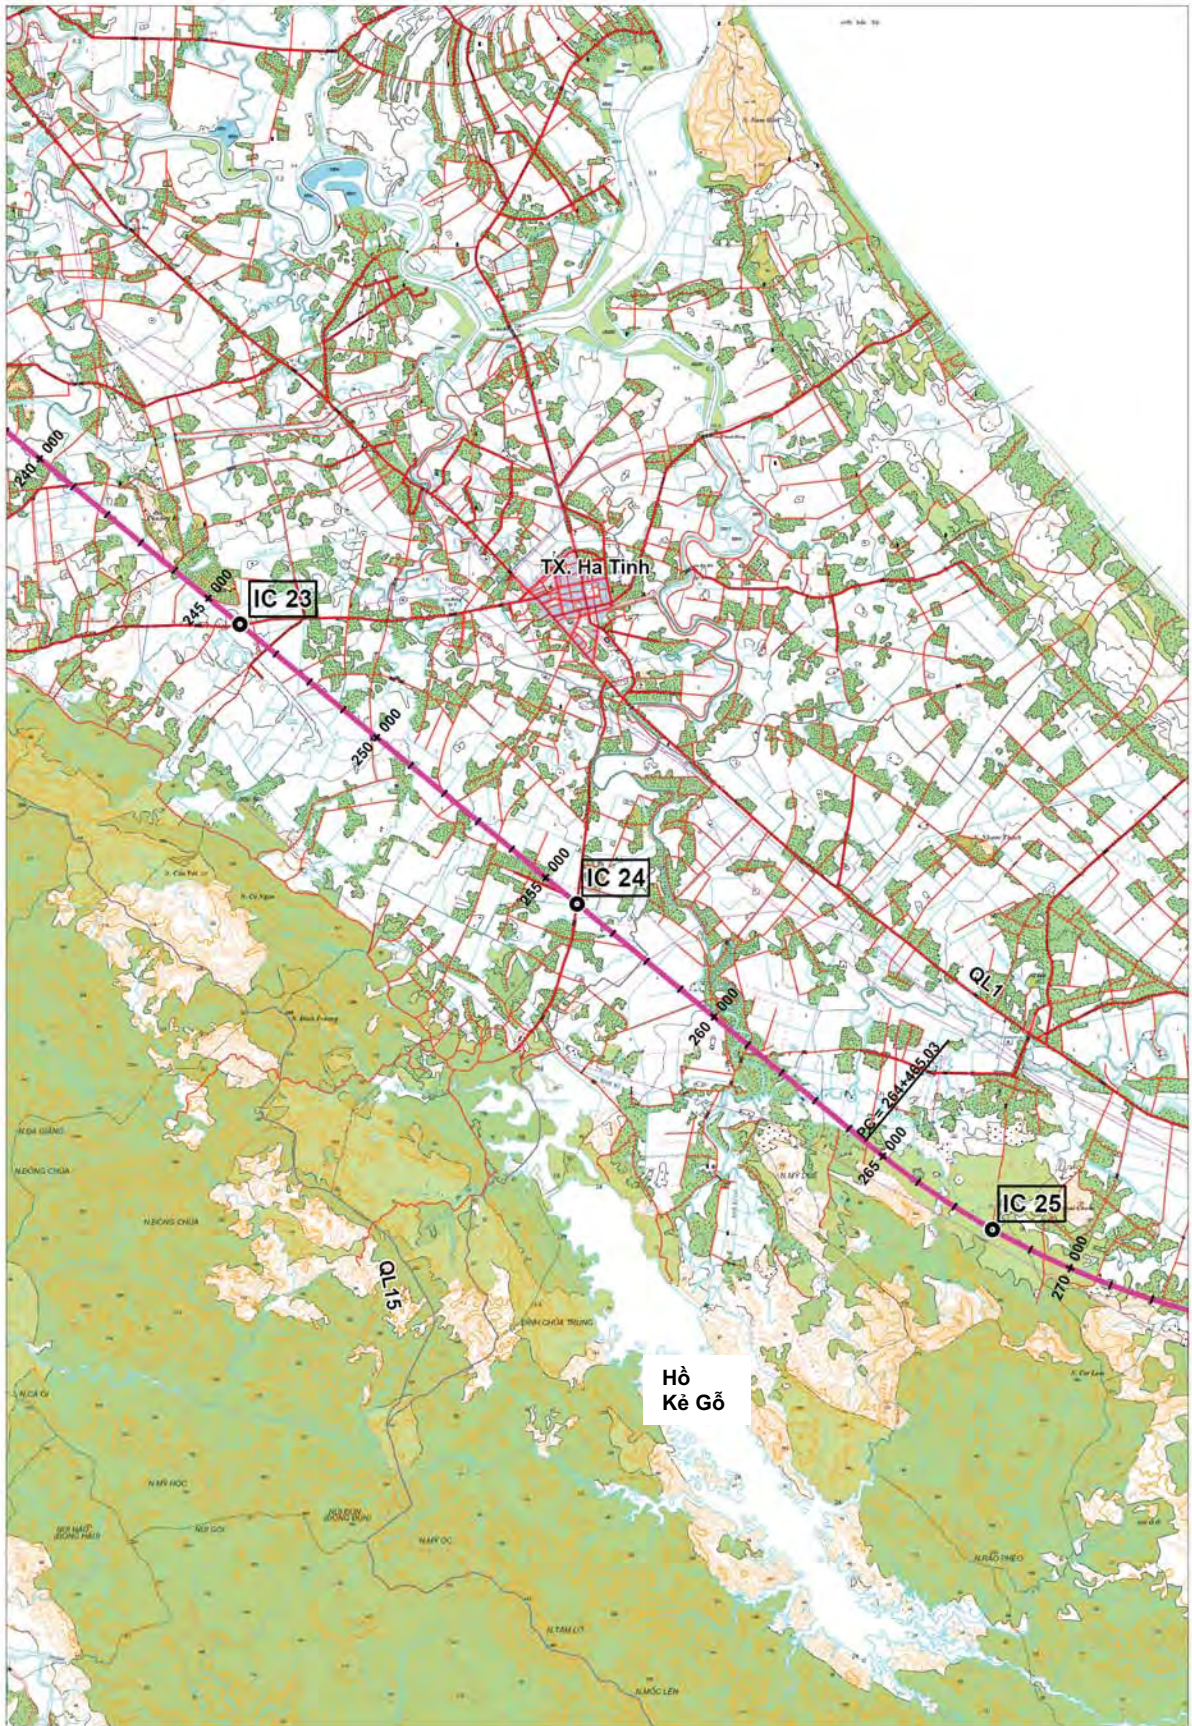

# Phụ lục 4A HƯỚNG TUYẾN ĐỀ XUẤT VITRANSS 2

Bản đồ vị trí

0Km - 42Km

1/32

1:50,000

1:50,000

1:50,000

1:50,000

Hồ sông Rác

1:50,000

1:50,000