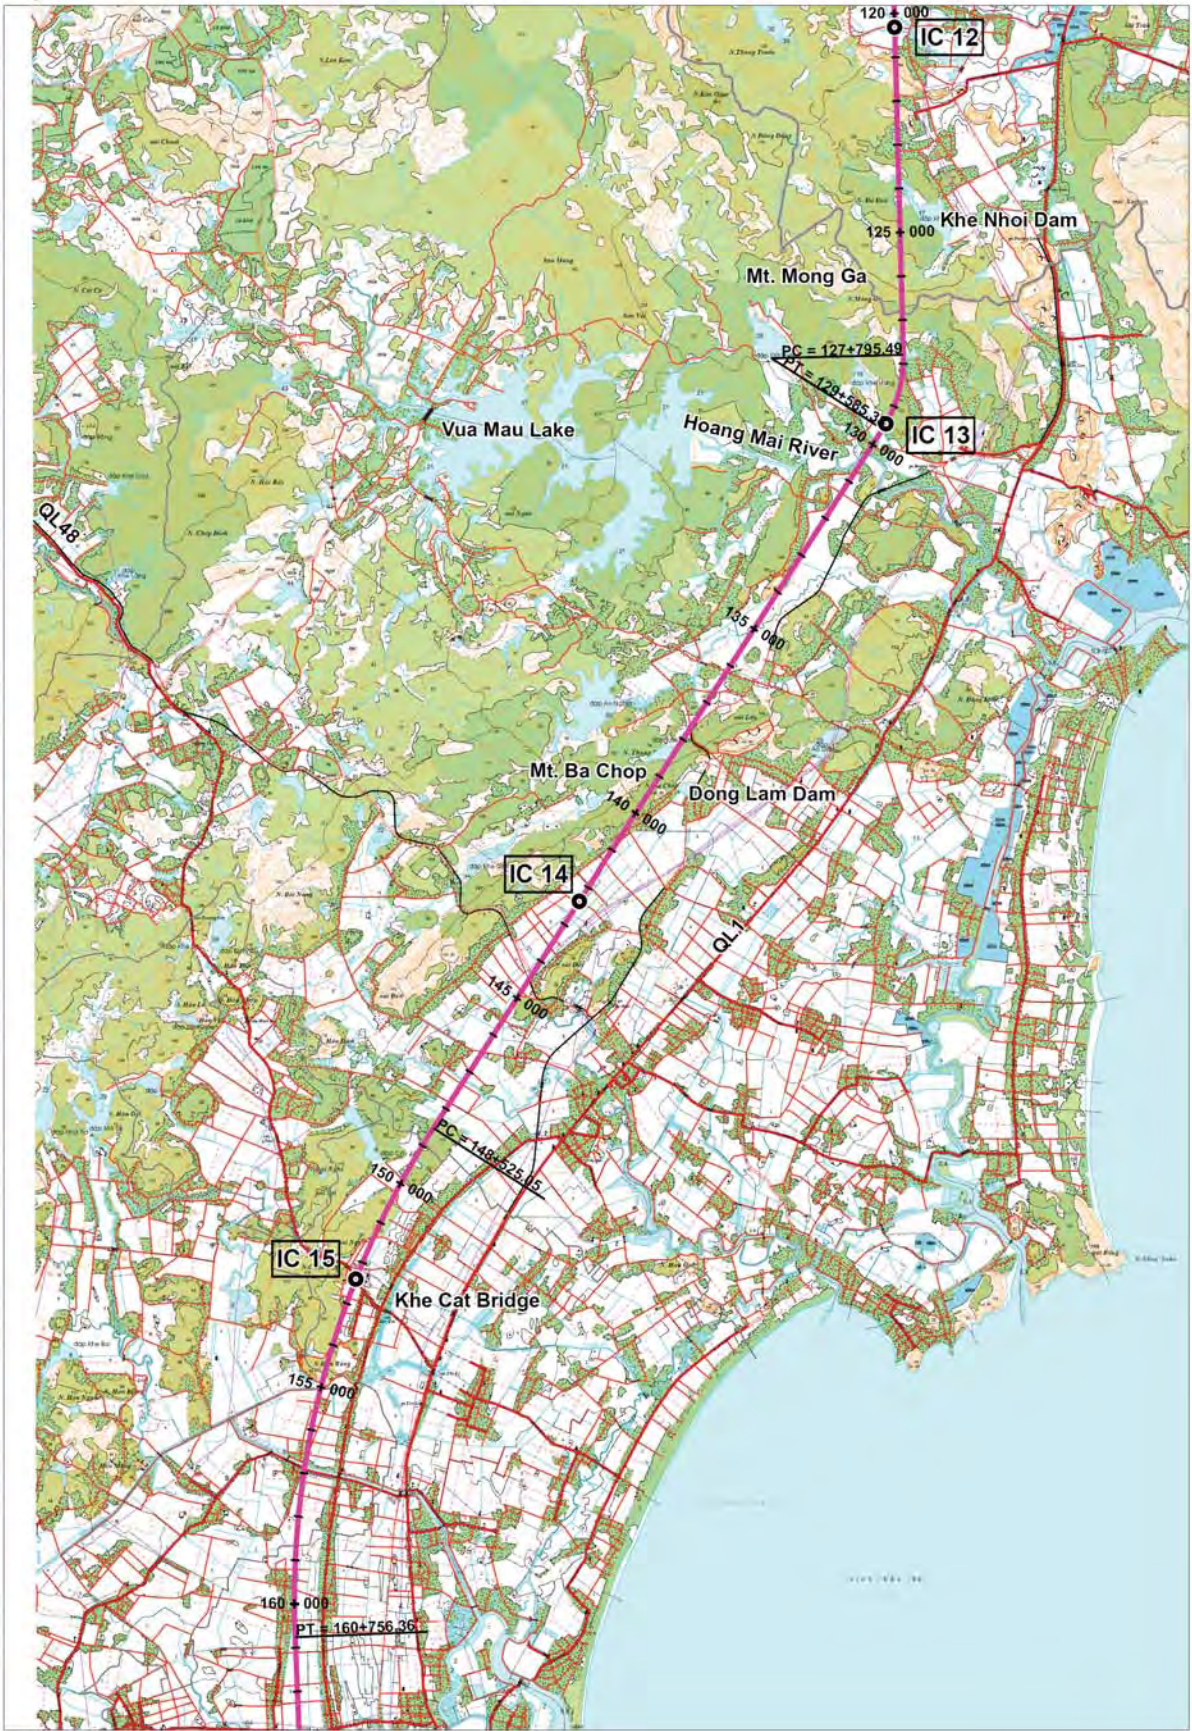

# Phụ lục 4A HƯỚNG TUYẾN ĐỀ XUẤT VITRANSS 2

Bản đồ vị trí

0Km - 42Km

1/32

1:50,000

1:50,000

1:50,000

1:50,000

Hồ sông Rác

1:50,000

1:50,000