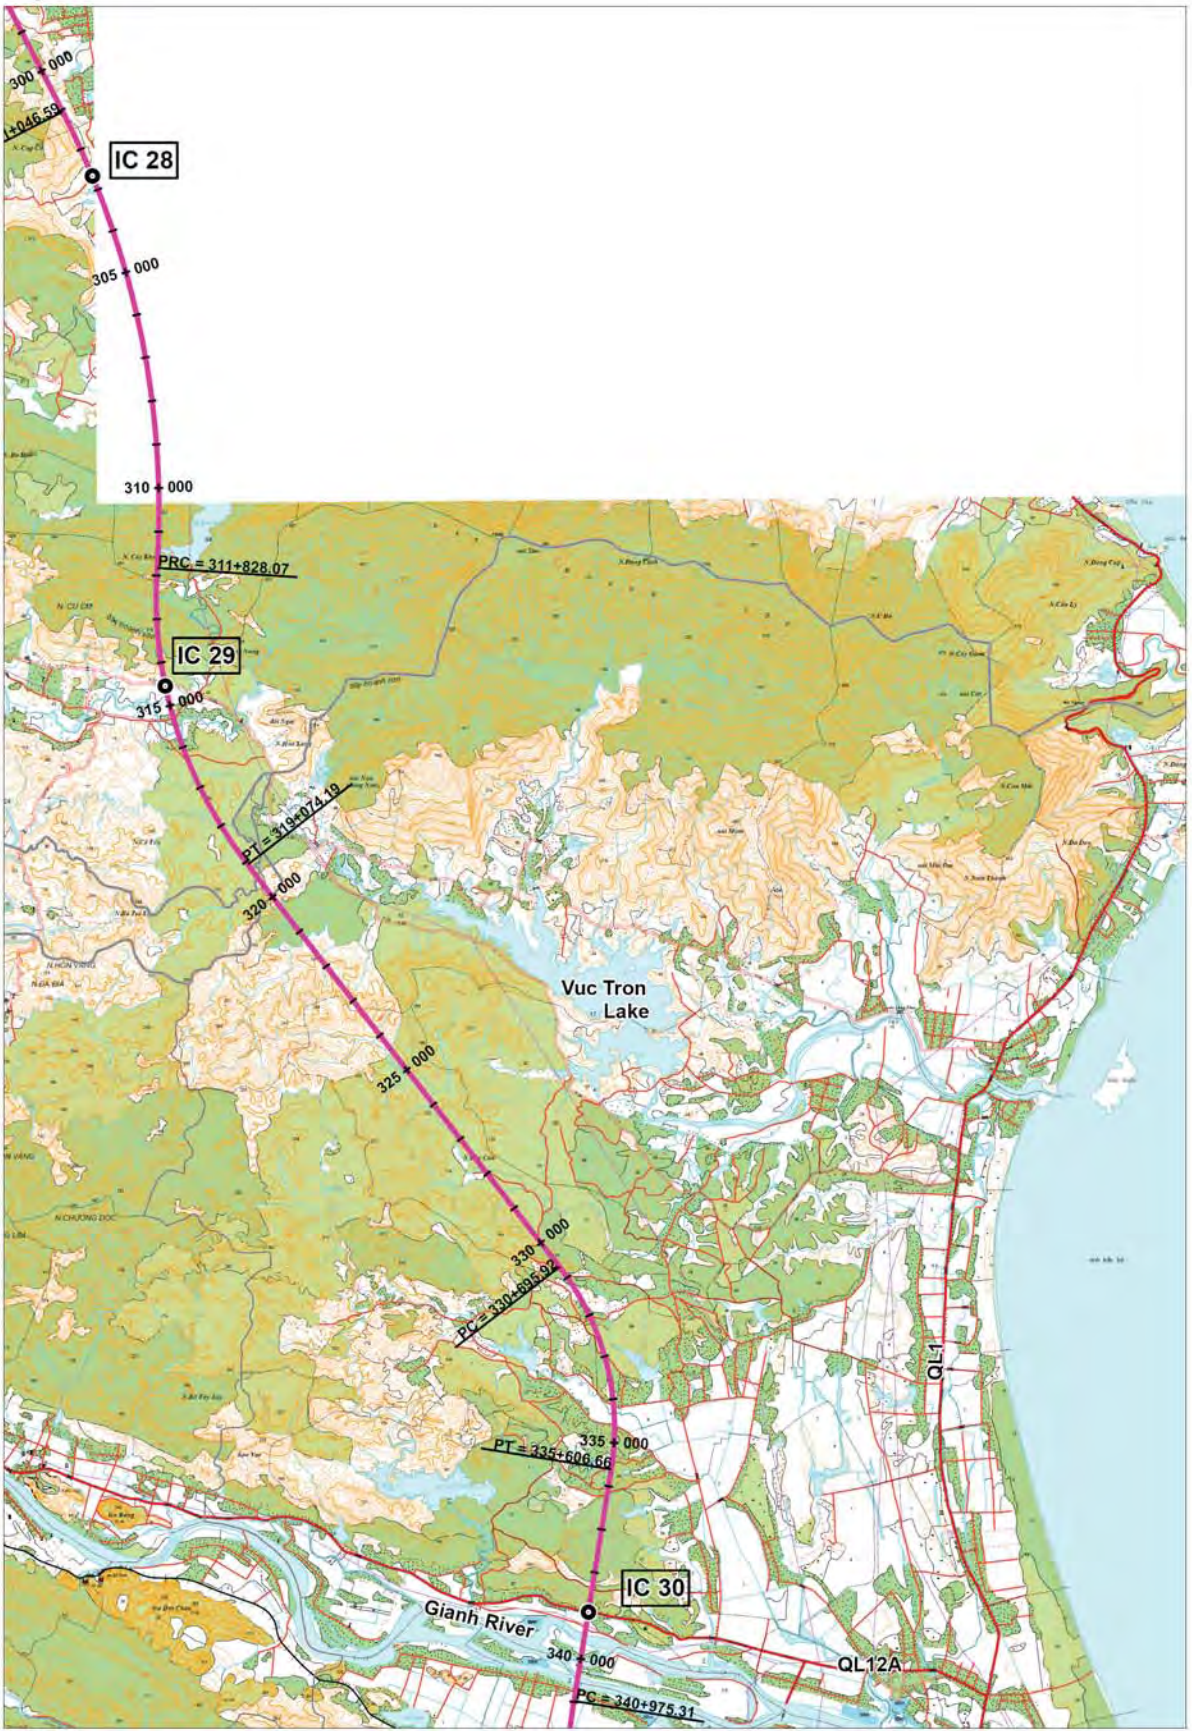

# Phụ lục 4A HƯỚNG TUYẾN ĐỀ XUẤT VITRANSS 2

Bản đồ vị trí

0Km - 42Km

1/32

1:50,000

1:50,000

1:50,000

1:50,000

Hồ sông Rác

1:50,000

1:50,000