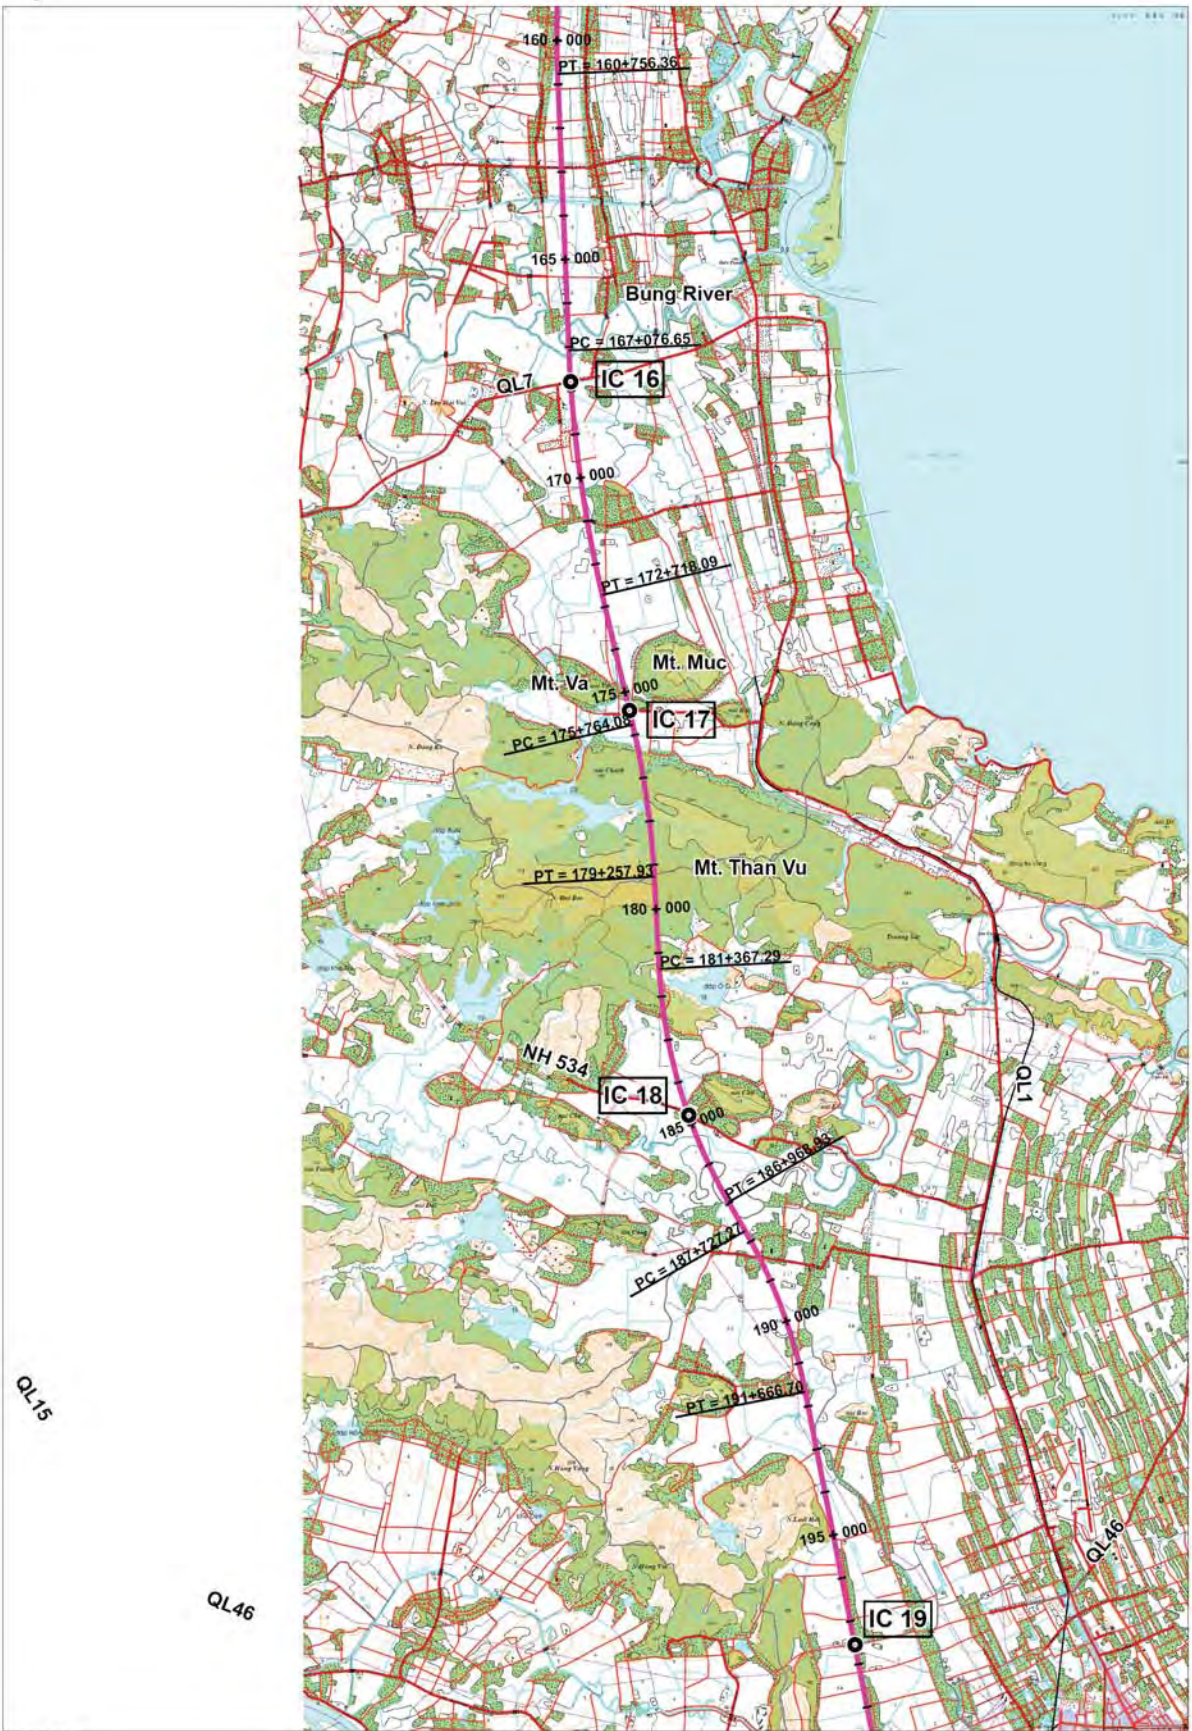

# Phụ lục 4A HƯỚNG TUYẾN ĐỀ XUẤT VITRANSS 2

Bản đồ vị trí

0Km - 42Km

1/32

1:50,000

1:50,000

1:50,000

1:50,000

Hồ sông Rác

1:50,000

1:50,000