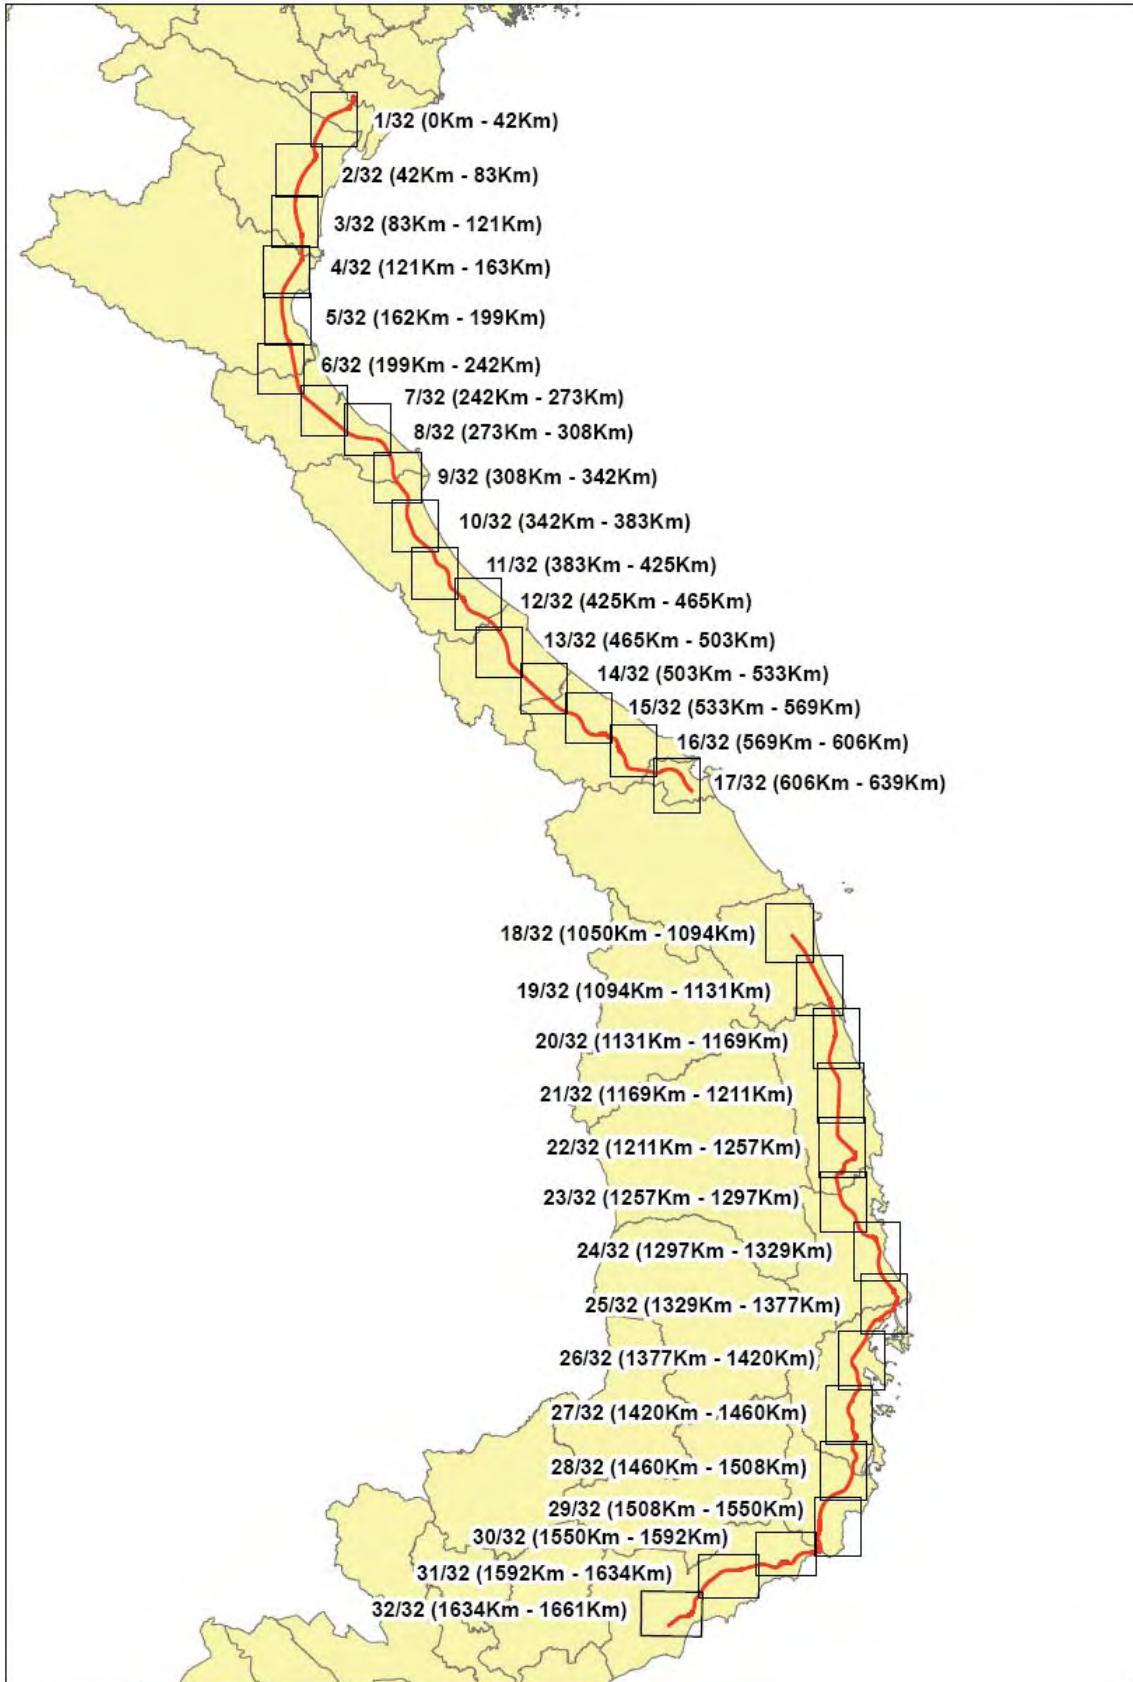

## **PHỤ LỤC 4A**

---

---

### **HƯỚNG TUYẾN ĐỀ XUẤT VITRANSS 2**

# Phụ lục 4A HƯỚNG TUYẾN ĐỀ XUẤT VITRANSS 2

Bản đồ vị trí

0Km - 42Km

1/32

1:50,000

1:50,000

1:50,000

1:50,000

Hồ sông Rác

1:50,000

1:50,000