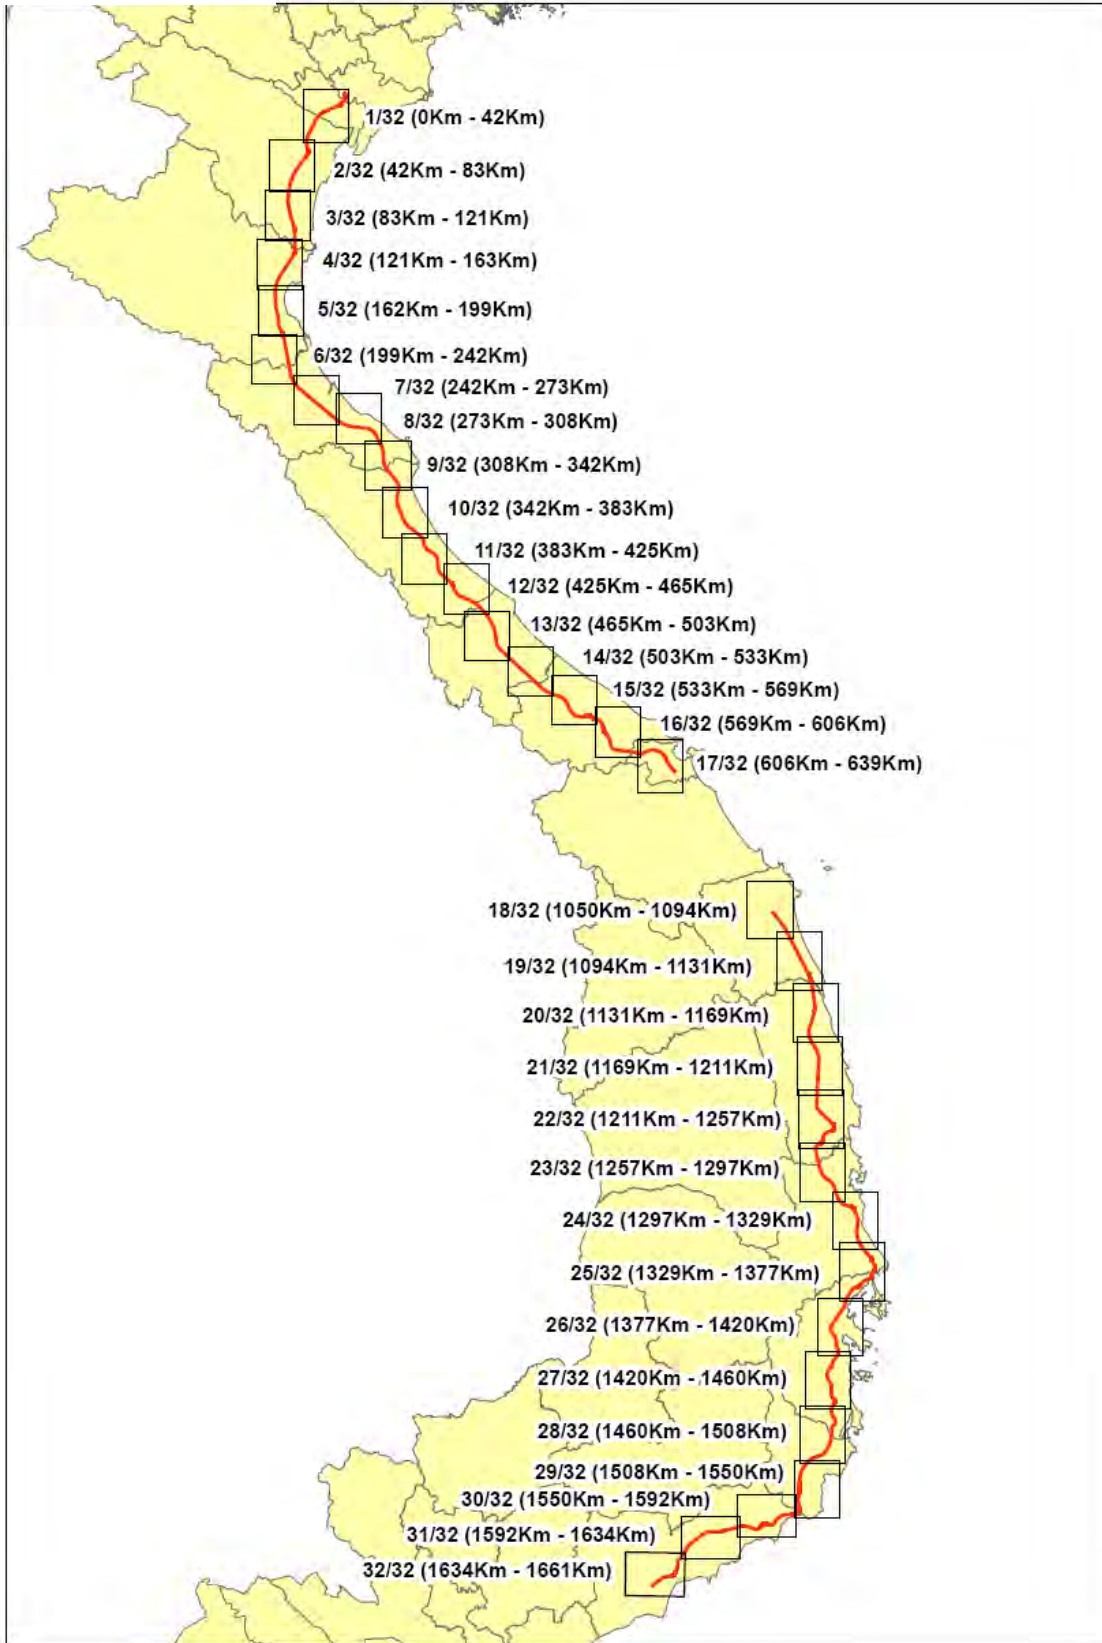

補遺 4A

VITRANSS 2 が提案するルート線形

補遺 4A VITRANSS2 提案ルート線形

Index Map

42Km - 83Km

2/32

83Km - 121Km

3/32

1:50,000

121Km – 163Km

4/32

1:50,000