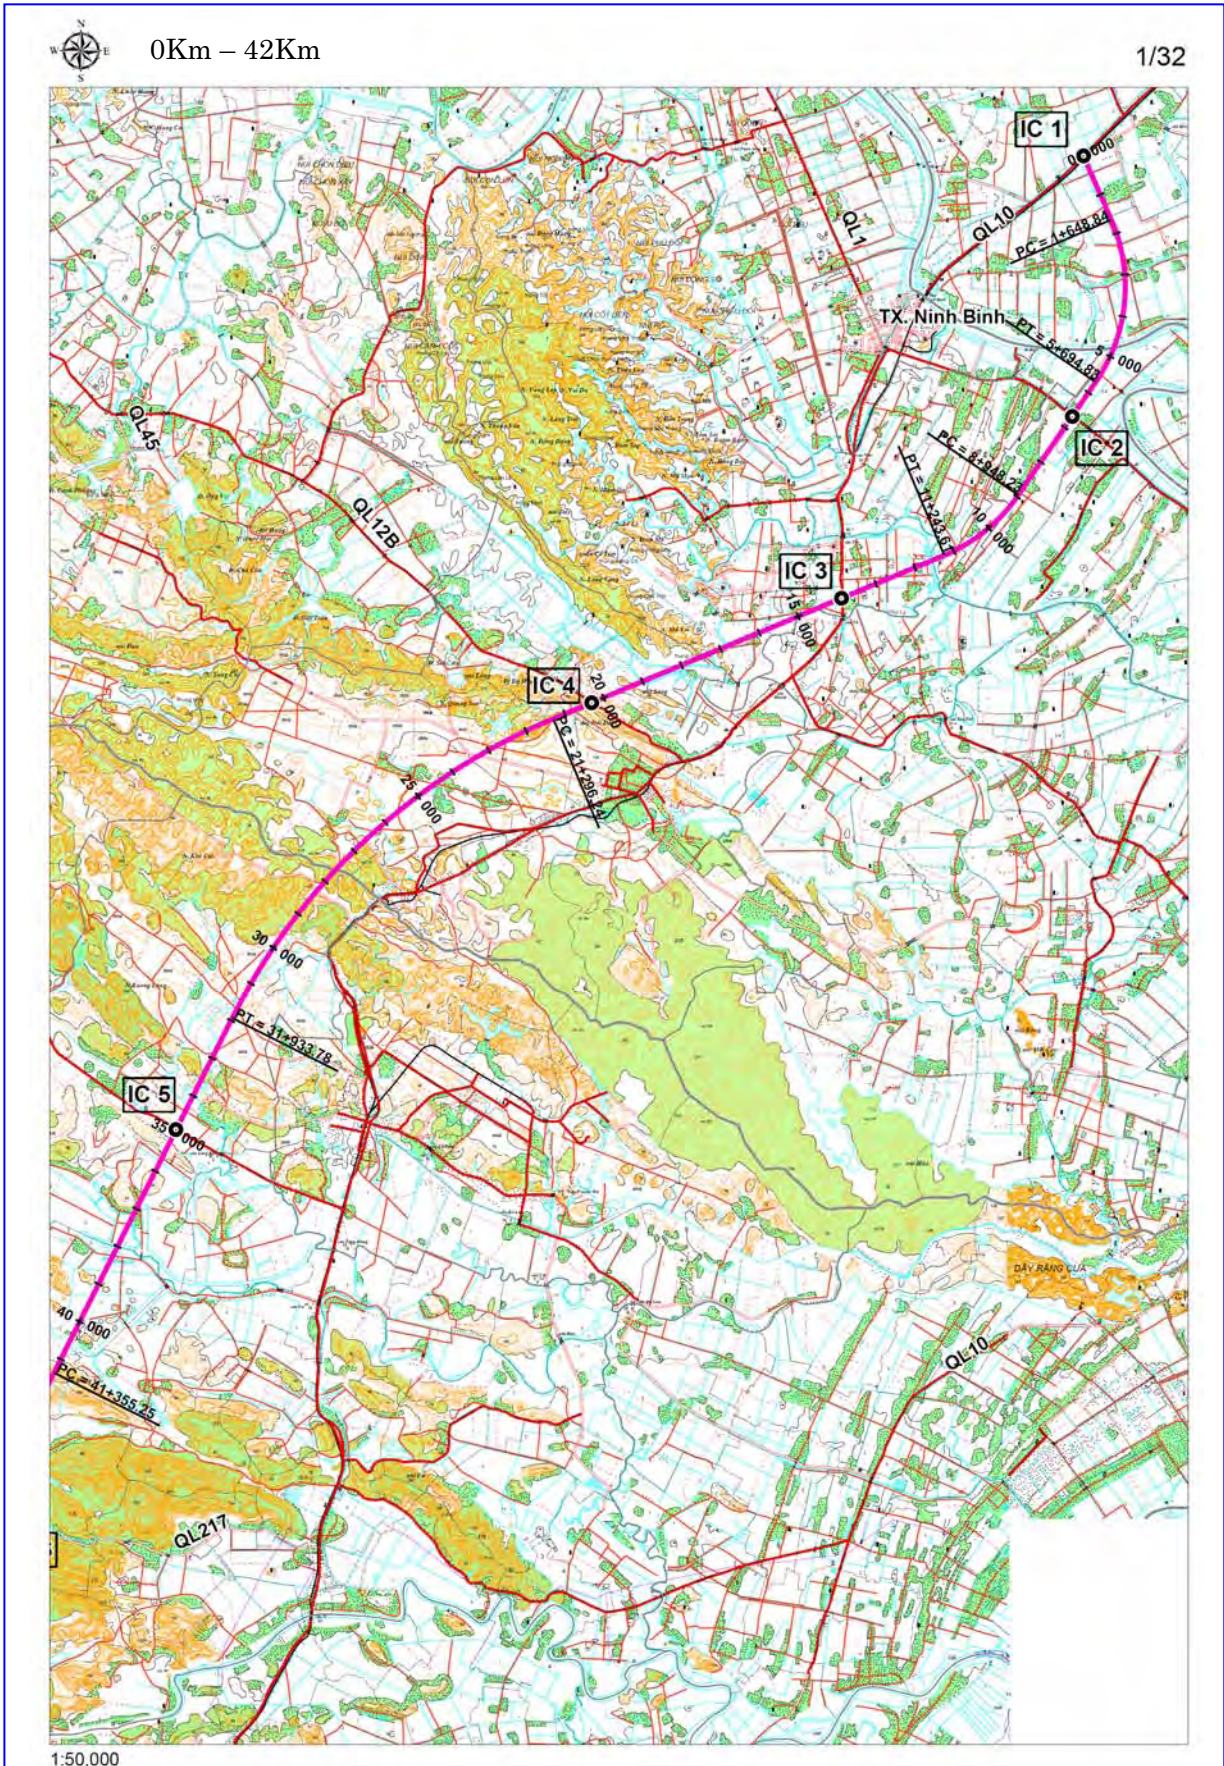

補遺 4A

VITRANSS 2 が提案するルート線形

補遺 4A VITRANSS2 提案ルート線形

Index Map

42Km - 83Km

2/32

83Km - 121Km

3/32

1:50,000

121Km – 163Km

4/32

1:50,000