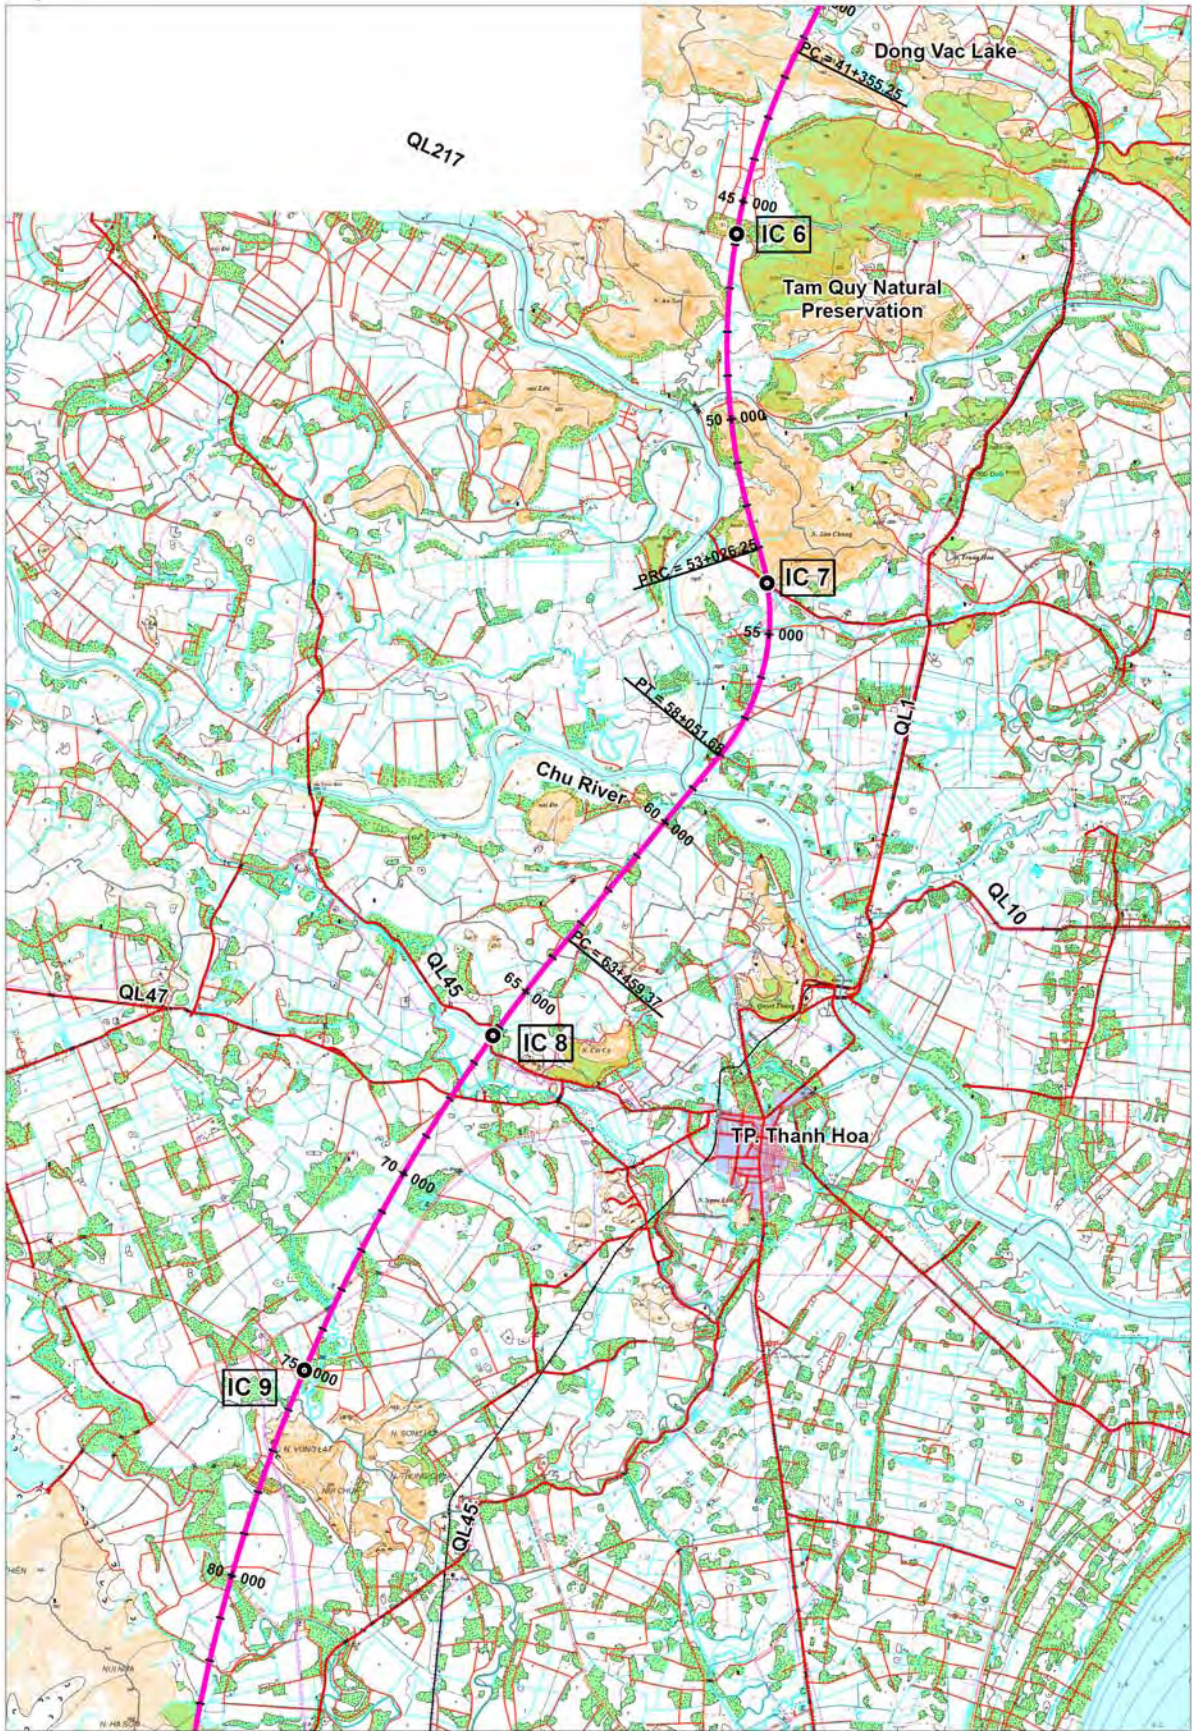

補遺 4A

VITRANSS 2 が提案するルート線形

補遺 4A VITRANSS2 提案ルート線形

Index Map

42Km - 83Km

2/32

83Km - 121Km

3/32

1:50,000

121Km – 163Km

4/32

1:50,000