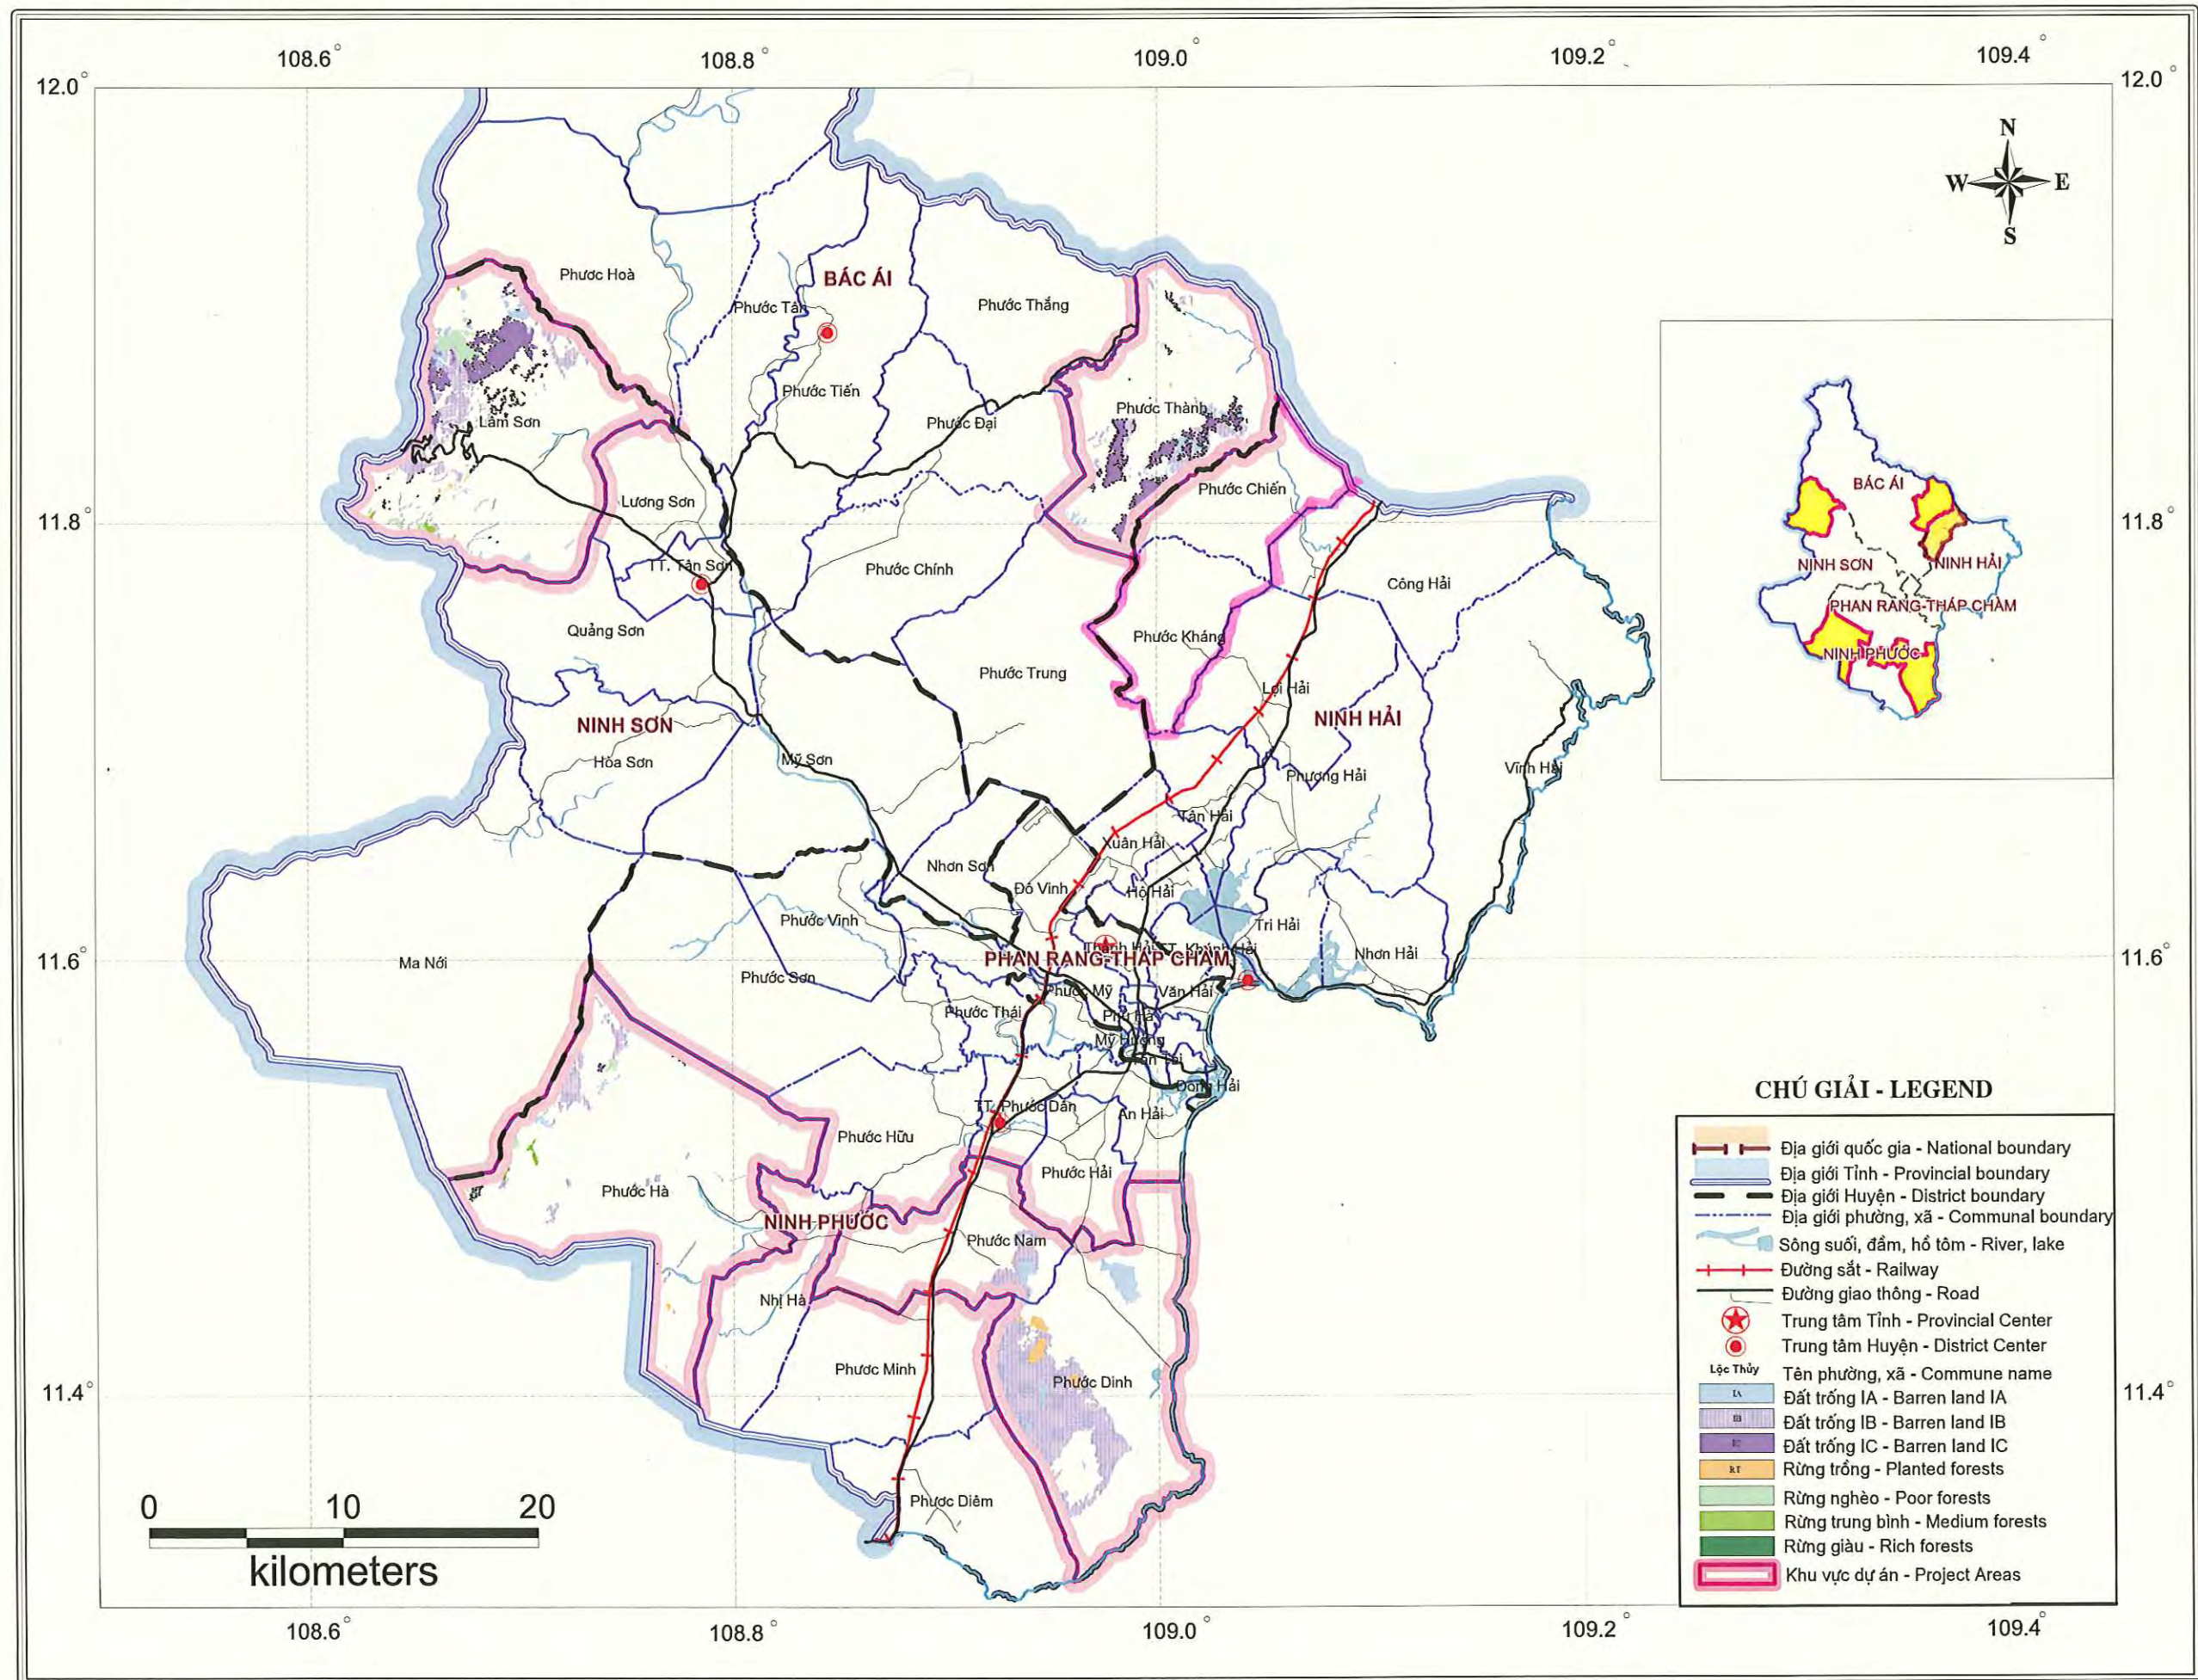

MAP OF LAND USE CLASSIFICATION OF PROTECTION FOREST LAND IN THE PROPOSED PROJECT AREA OF QUANG NAM PROVINCE
 BẢN ĐỒ PHÂN LOẠI SỬ DỤNG ĐẤT TRONG RỪNG PHÒNG HỘ KHU VỰC DỰ ÁN ĐỀ XUẤT TỈNH QUẢNG NAM

MAP OF LAND USE CLASSIFICATION OF PROTECTION FOREST LAND IN THE PROPOSED PROJECT AREA OF QUANG NGAI PROVINCE
 BẢN ĐỒ PHÂN LOẠI SỬ DỤNG ĐẤT TRONG RỪNG PHÒNG HỘ KHU VỰC DỰ ÁN ĐỀ XUẤT TỈNH QUẢNG NGÃI

MAP OF LAND USE CLASSIFICATION OF PROTECTION FOREST LAND IN THE PROPOSED

PROJECT AREA OF BINH DINH PROVINCE

BẢN ĐỒ PHÂN LOẠI SỬ DỤNG ĐẤT TRONG RỪNG PHÒNG HỘ

KHU VỰC DỰ ÁN ĐỀ XUẤT TỈNH BÌNH ĐỊNH

MAP OF LAND USE CLASSIFICATION OF PROTECTION FOREST LAND IN THE PROPOSED
PROJECT AREA OF NINH THUAN PROVINCE
BẢN ĐỒ PHÂN LOẠI SỬ DỤNG ĐẤT TRONG RỪNG PHÒNG HỘ KHU VỰC DỰ ÁN ĐỀ XUẤT TỈNH NINH THUẬN

MAP OF LAND USE CLASSIFICATION OF PROTECTION FOREST LAND IN THE PROPOSED
PROJECT AREA OF BINH THUAN PROVINCE
BẢN ĐỒ PHÂN LOẠI SỬ DỤNG ĐẤT TRONG RỪNG PHÒNG HỘ KHU VỰC DỰ ÁN ĐỀ XUẤT TỈNH BÌNH THUẬN

Bảng

Cấp trung ương