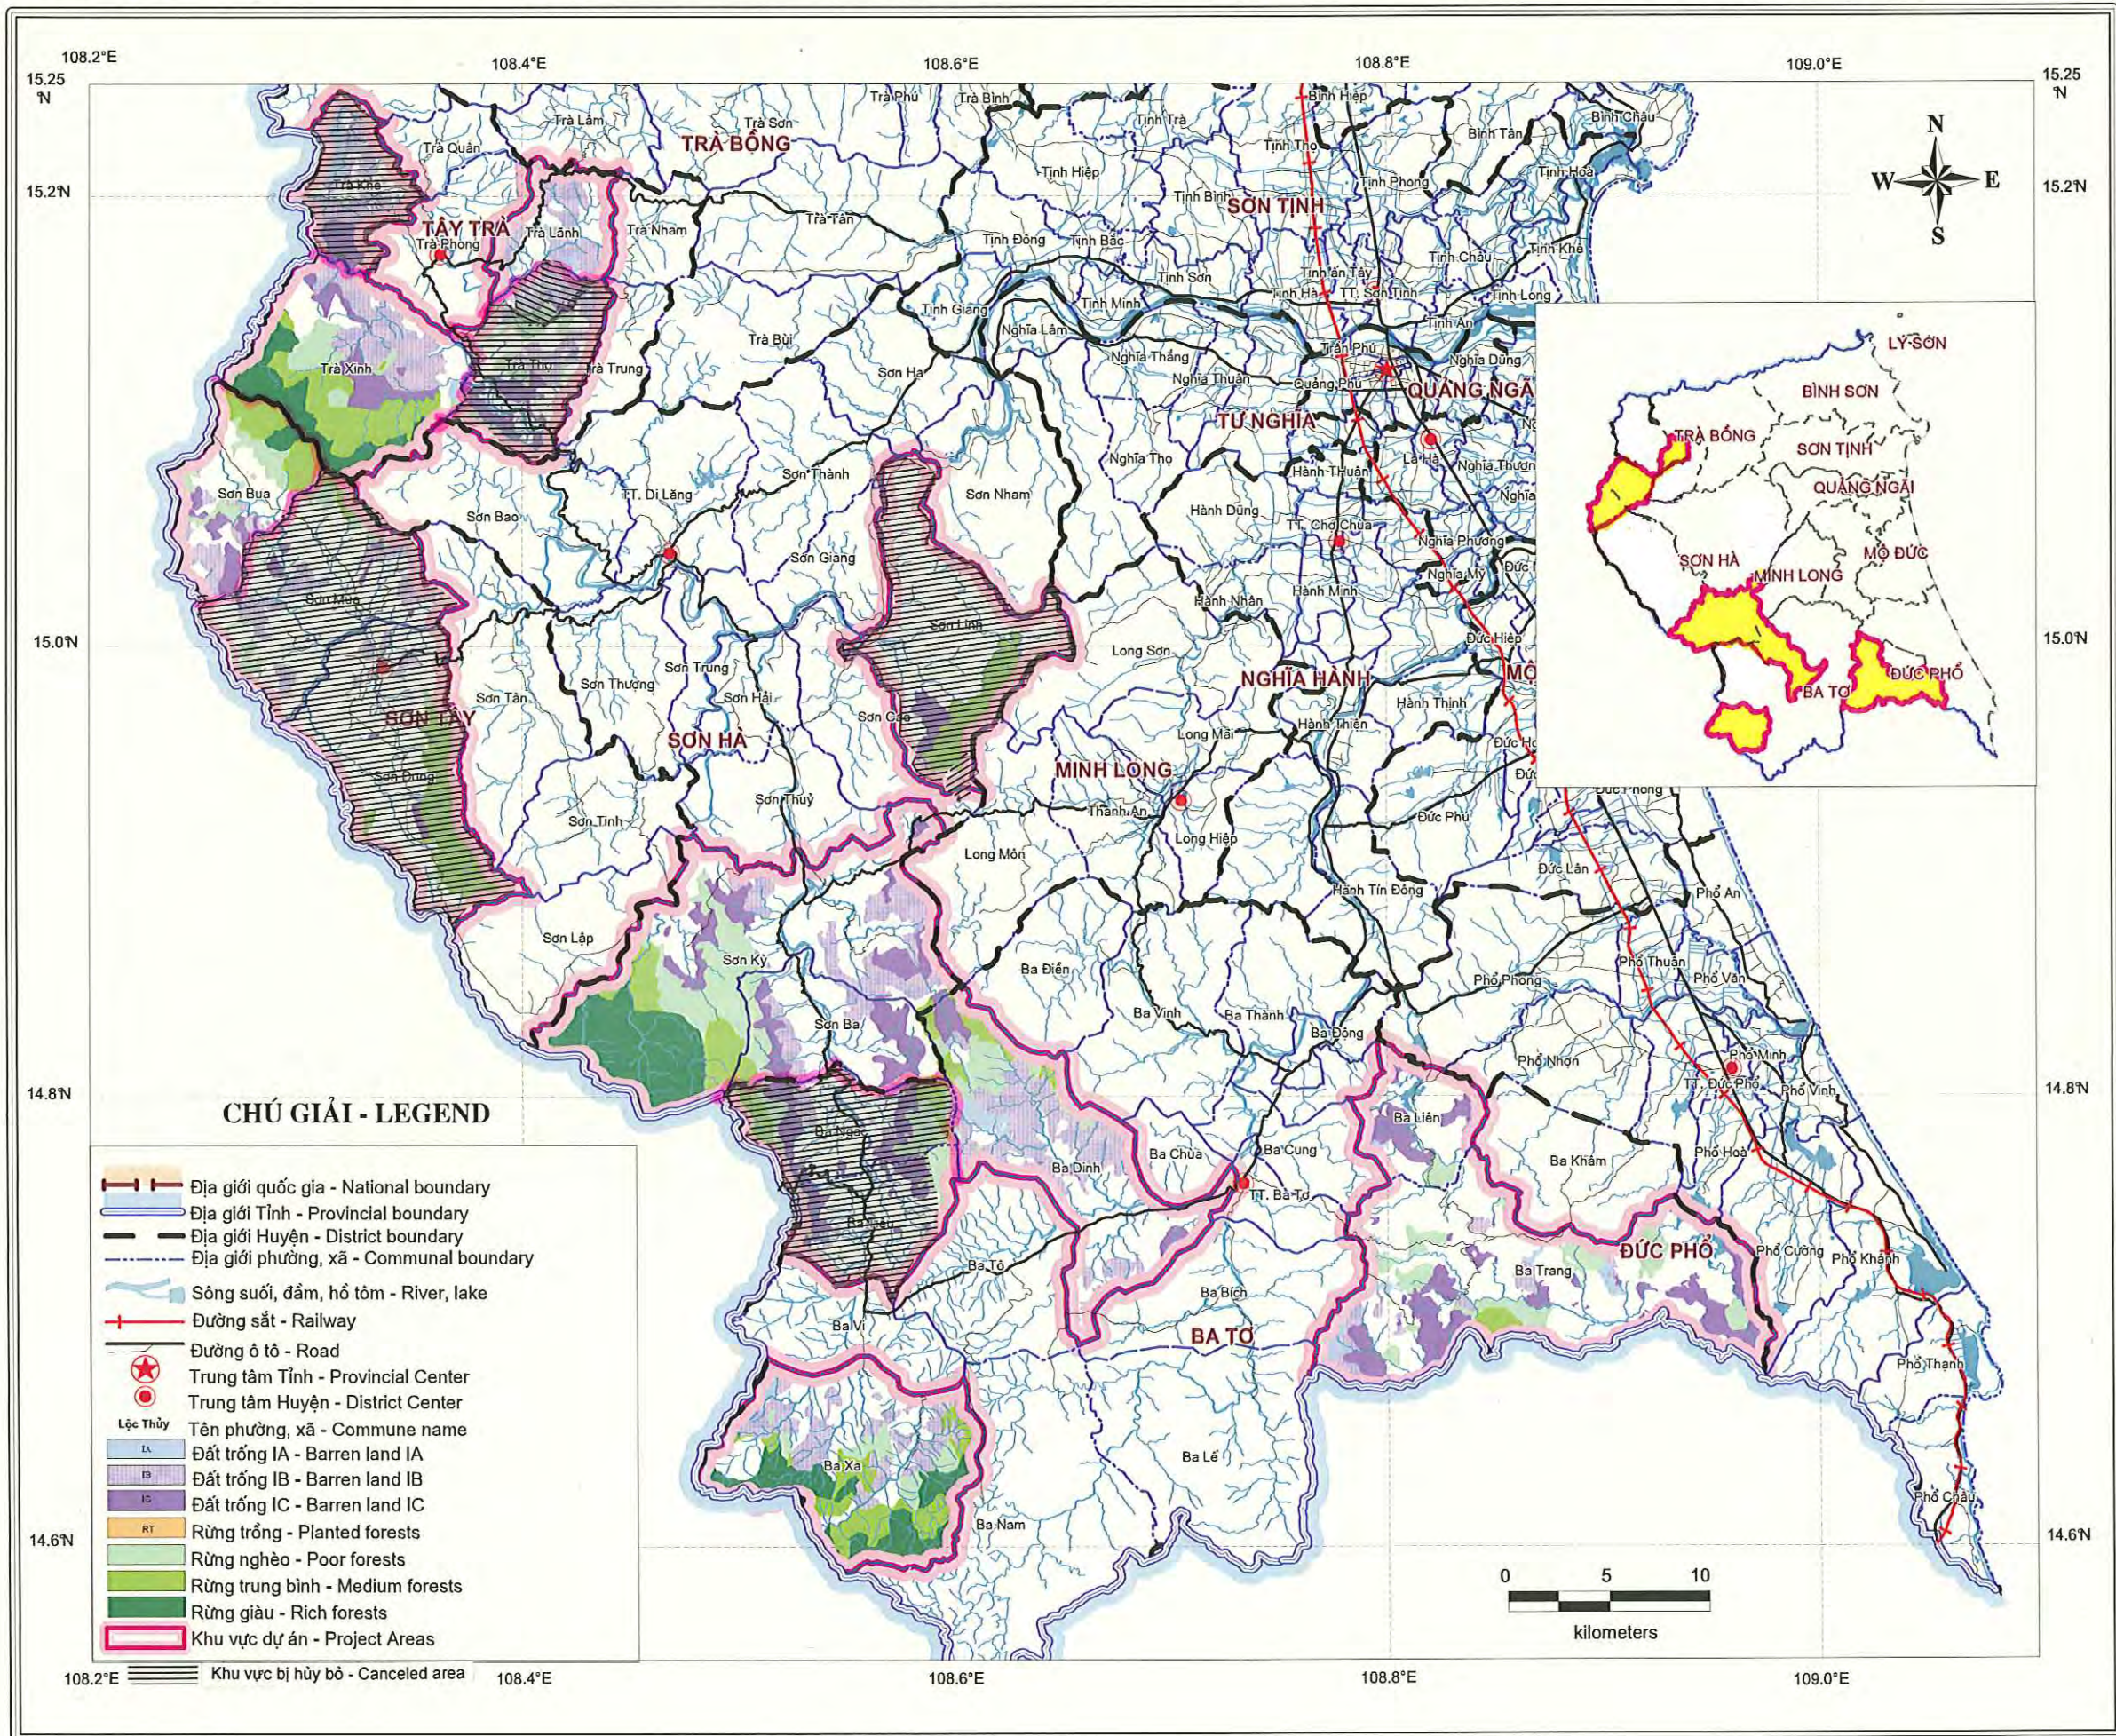

MAP OF LAND USE CLASSIFICATION OF PROTECTION FOREST LAND IN THE PROPOSED PROJECT AREA OF QUANG NAM PROVINCE
 BẢN ĐỒ PHÂN LOẠI SỬ DỤNG ĐẤT TRONG RỪNG PHÒNG HỘ KHU VỰC DỰ ÁN ĐỀ XUẤT TỈNH QUẢNG NAM

MAP OF LAND USE CLASSIFICATION OF PROTECTION FOREST LAND IN THE PROPOSED PROJECT AREA OF QUANG NGAI PROVINCE
 BẢN ĐỒ PHÂN LOẠI SỬ DỤNG ĐẤT TRONG RỪNG PHÒNG HỘ KHU VỰC DỰ ÁN ĐỀ XUẤT TỈNH QUẢNG NGÃI

MAP OF LAND USE CLASSIFICATION OF PROTECTION FOREST LAND IN THE PROPOSED

PROJECT AREA OF BINH DINH PROVINCE

BẢN ĐỒ PHÂN LOẠI SỬ DỤNG ĐẤT TRONG RỪNG PHÒNG HỘ

KHU VỰC DỰ ÁN ĐỀ XUẤT TỈNH BÌNH ĐỊNH

MAP OF LAND USE CLASSIFICATION OF PROTECTION FOREST LAND IN THE PROPOSED
PROJECT AREA OF NINH THUAN PROVINCE
BẢN ĐỒ PHÂN LOẠI SỬ DỤNG ĐẤT TRONG RỪNG PHÒNG HỘ KHU VỰC DỰ ÁN ĐỀ XUẤT TỈNH NINH THUẬN

MAP OF LAND USE CLASSIFICATION OF PROTECTION FOREST LAND IN THE PROPOSED
PROJECT AREA OF BINH THUAN PROVINCE
BẢN ĐỒ PHÂN LOẠI SỬ DỤNG ĐẤT TRONG RỪNG PHÒNG HỘ KHU VỰC DỰ ÁN ĐỀ XUẤT TỈNH BÌNH THUẬN

Bảng

Cấp trung ương

BQLDATW

BQLCDALN (Chủ dự án)

BCĐTW/Bộ NN&PTNT (Bộ chủ quản)

Cấp tỉnh

BQLDA tỉnh

Sở NN&PTNT (Chủ dự án)

Ban CĐ tỉnh/UBND tỉnh (Cơ quan chủ quản)

Bảng 3.1 Cơ chế báo cáo trao đổi thông tin để giám sát việc thực hiện Dự án