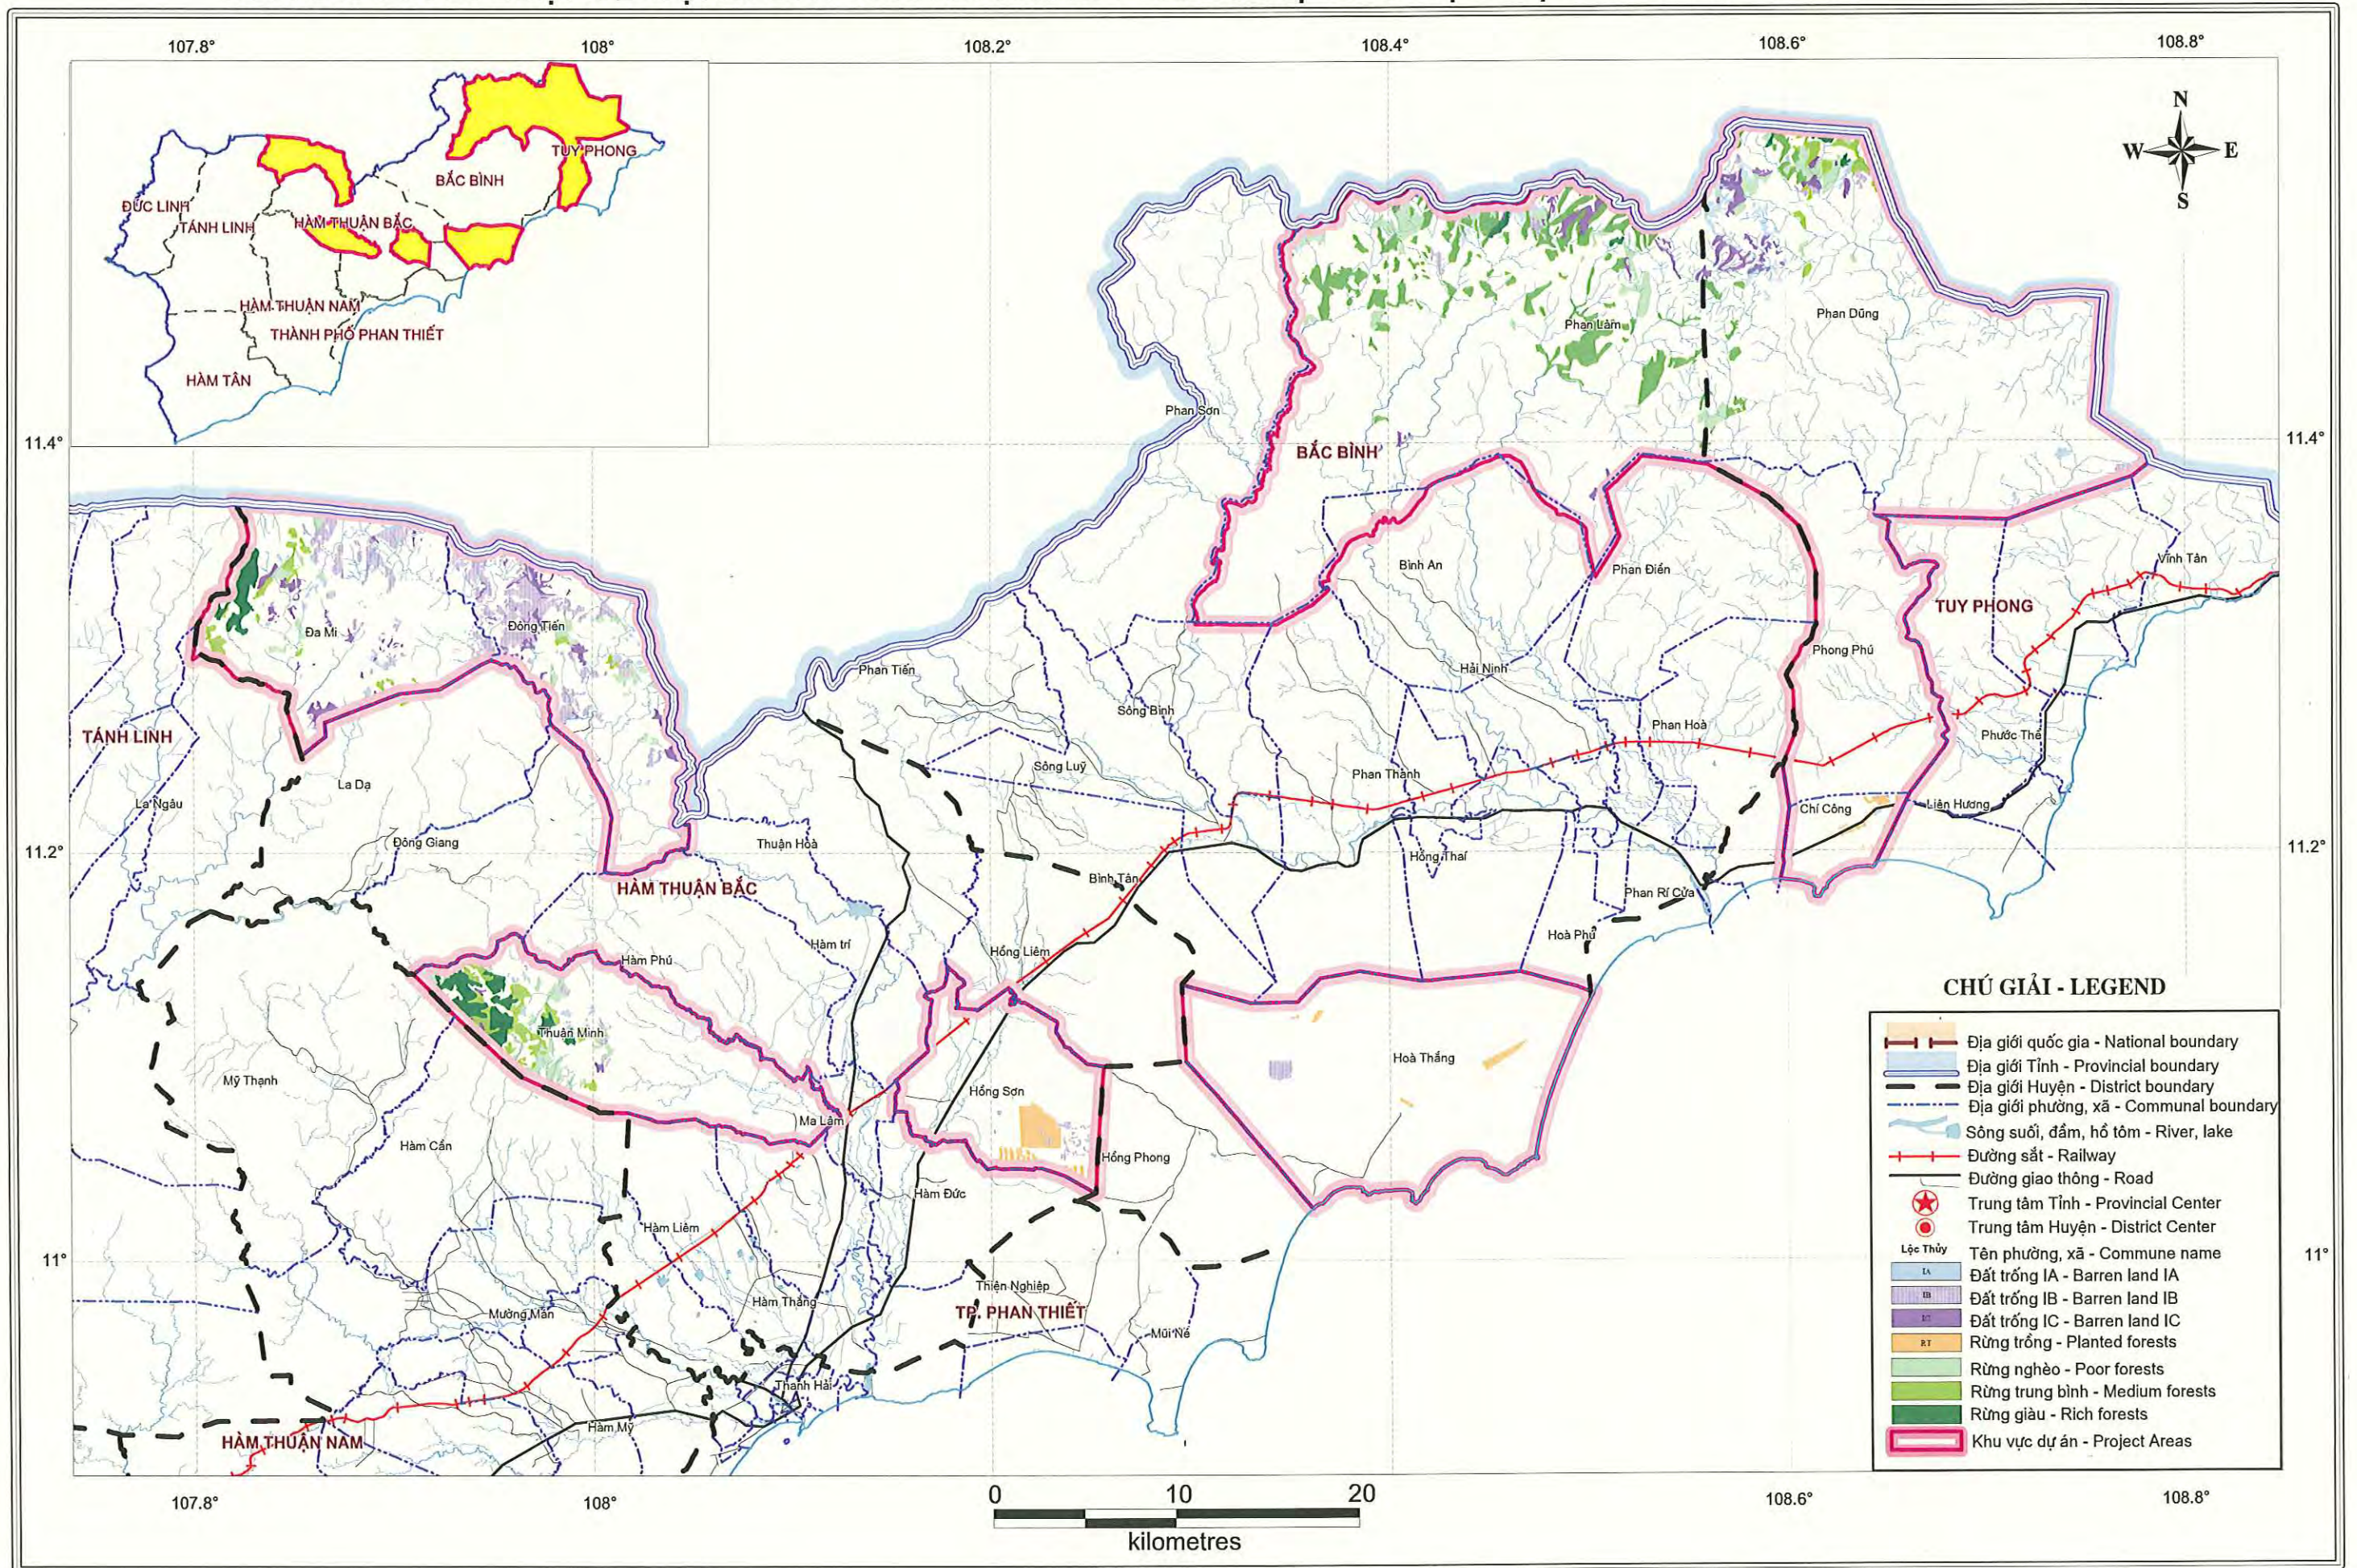

MAP OF LAND USE CLASSIFICATION OF PROTECTION FOREST LAND IN THE PROPOSED PROJECT AREA OF QUANG NAM PROVINCE
 BẢN ĐỒ PHÂN LOẠI SỬ DỤNG ĐẤT TRONG RỪNG PHÒNG HỘ KHU VỰC DỰ ÁN ĐỀ XUẤT TỈNH QUẢNG NAM

MAP OF LAND USE CLASSIFICATION OF PROTECTION FOREST LAND IN THE PROPOSED PROJECT AREA OF QUANG NGAI PROVINCE
 BẢN ĐỒ PHÂN LOẠI SỬ DỤNG ĐẤT TRONG RỪNG PHÒNG HỘ KHU VỰC DỰ ÁN ĐỀ XUẤT TỈNH QUẢNG NGÃI

MAP OF LAND USE CLASSIFICATION OF PROTECTION FOREST LAND IN THE PROPOSED

PROJECT AREA OF BINH DINH PROVINCE

BẢN ĐỒ PHÂN LOẠI SỬ DỤNG ĐẤT TRONG RỪNG PHÒNG HỘ

KHU VỰC DỰ ÁN ĐỀ XUẤT TỈNH BÌNH ĐỊNH

MAP OF LAND USE CLASSIFICATION OF PROTECTION FOREST LAND IN THE PROPOSED
PROJECT AREA OF NINH THUAN PROVINCE
BẢN ĐỒ PHÂN LOẠI SỬ DỤNG ĐẤT TRONG RỪNG PHÒNG HỘ KHU VỰC DỰ ÁN ĐỀ XUẤT TỈNH NINH THUẬN

MAP OF LAND USE CLASSIFICATION OF PROTECTION FOREST LAND IN THE PROPOSED
PROJECT AREA OF BINH THUAN PROVINCE
BẢN ĐỒ PHÂN LOẠI SỬ DỤNG ĐẤT TRONG RỪNG PHÒNG HỘ KHU VỰC DỰ ÁN ĐỀ XUẤT TỈNH BÌNH THUẬN

Bảng

Cấp trung ương

BQLDATW

BQLCDALN (Chủ dự án)

BCĐTW/Bộ NN&PTNT (Bộ chủ quản)

Cấp tỉnh

BQLDA tỉnh

Sở NN&PTNT (Chủ dự án)

Ban CĐ tỉnh/UBND tỉnh (Cơ quan chủ quản)

Bảng 3.1 Cơ chế báo cáo trao đổi thông tin để giám sát việc thực hiện Dự án