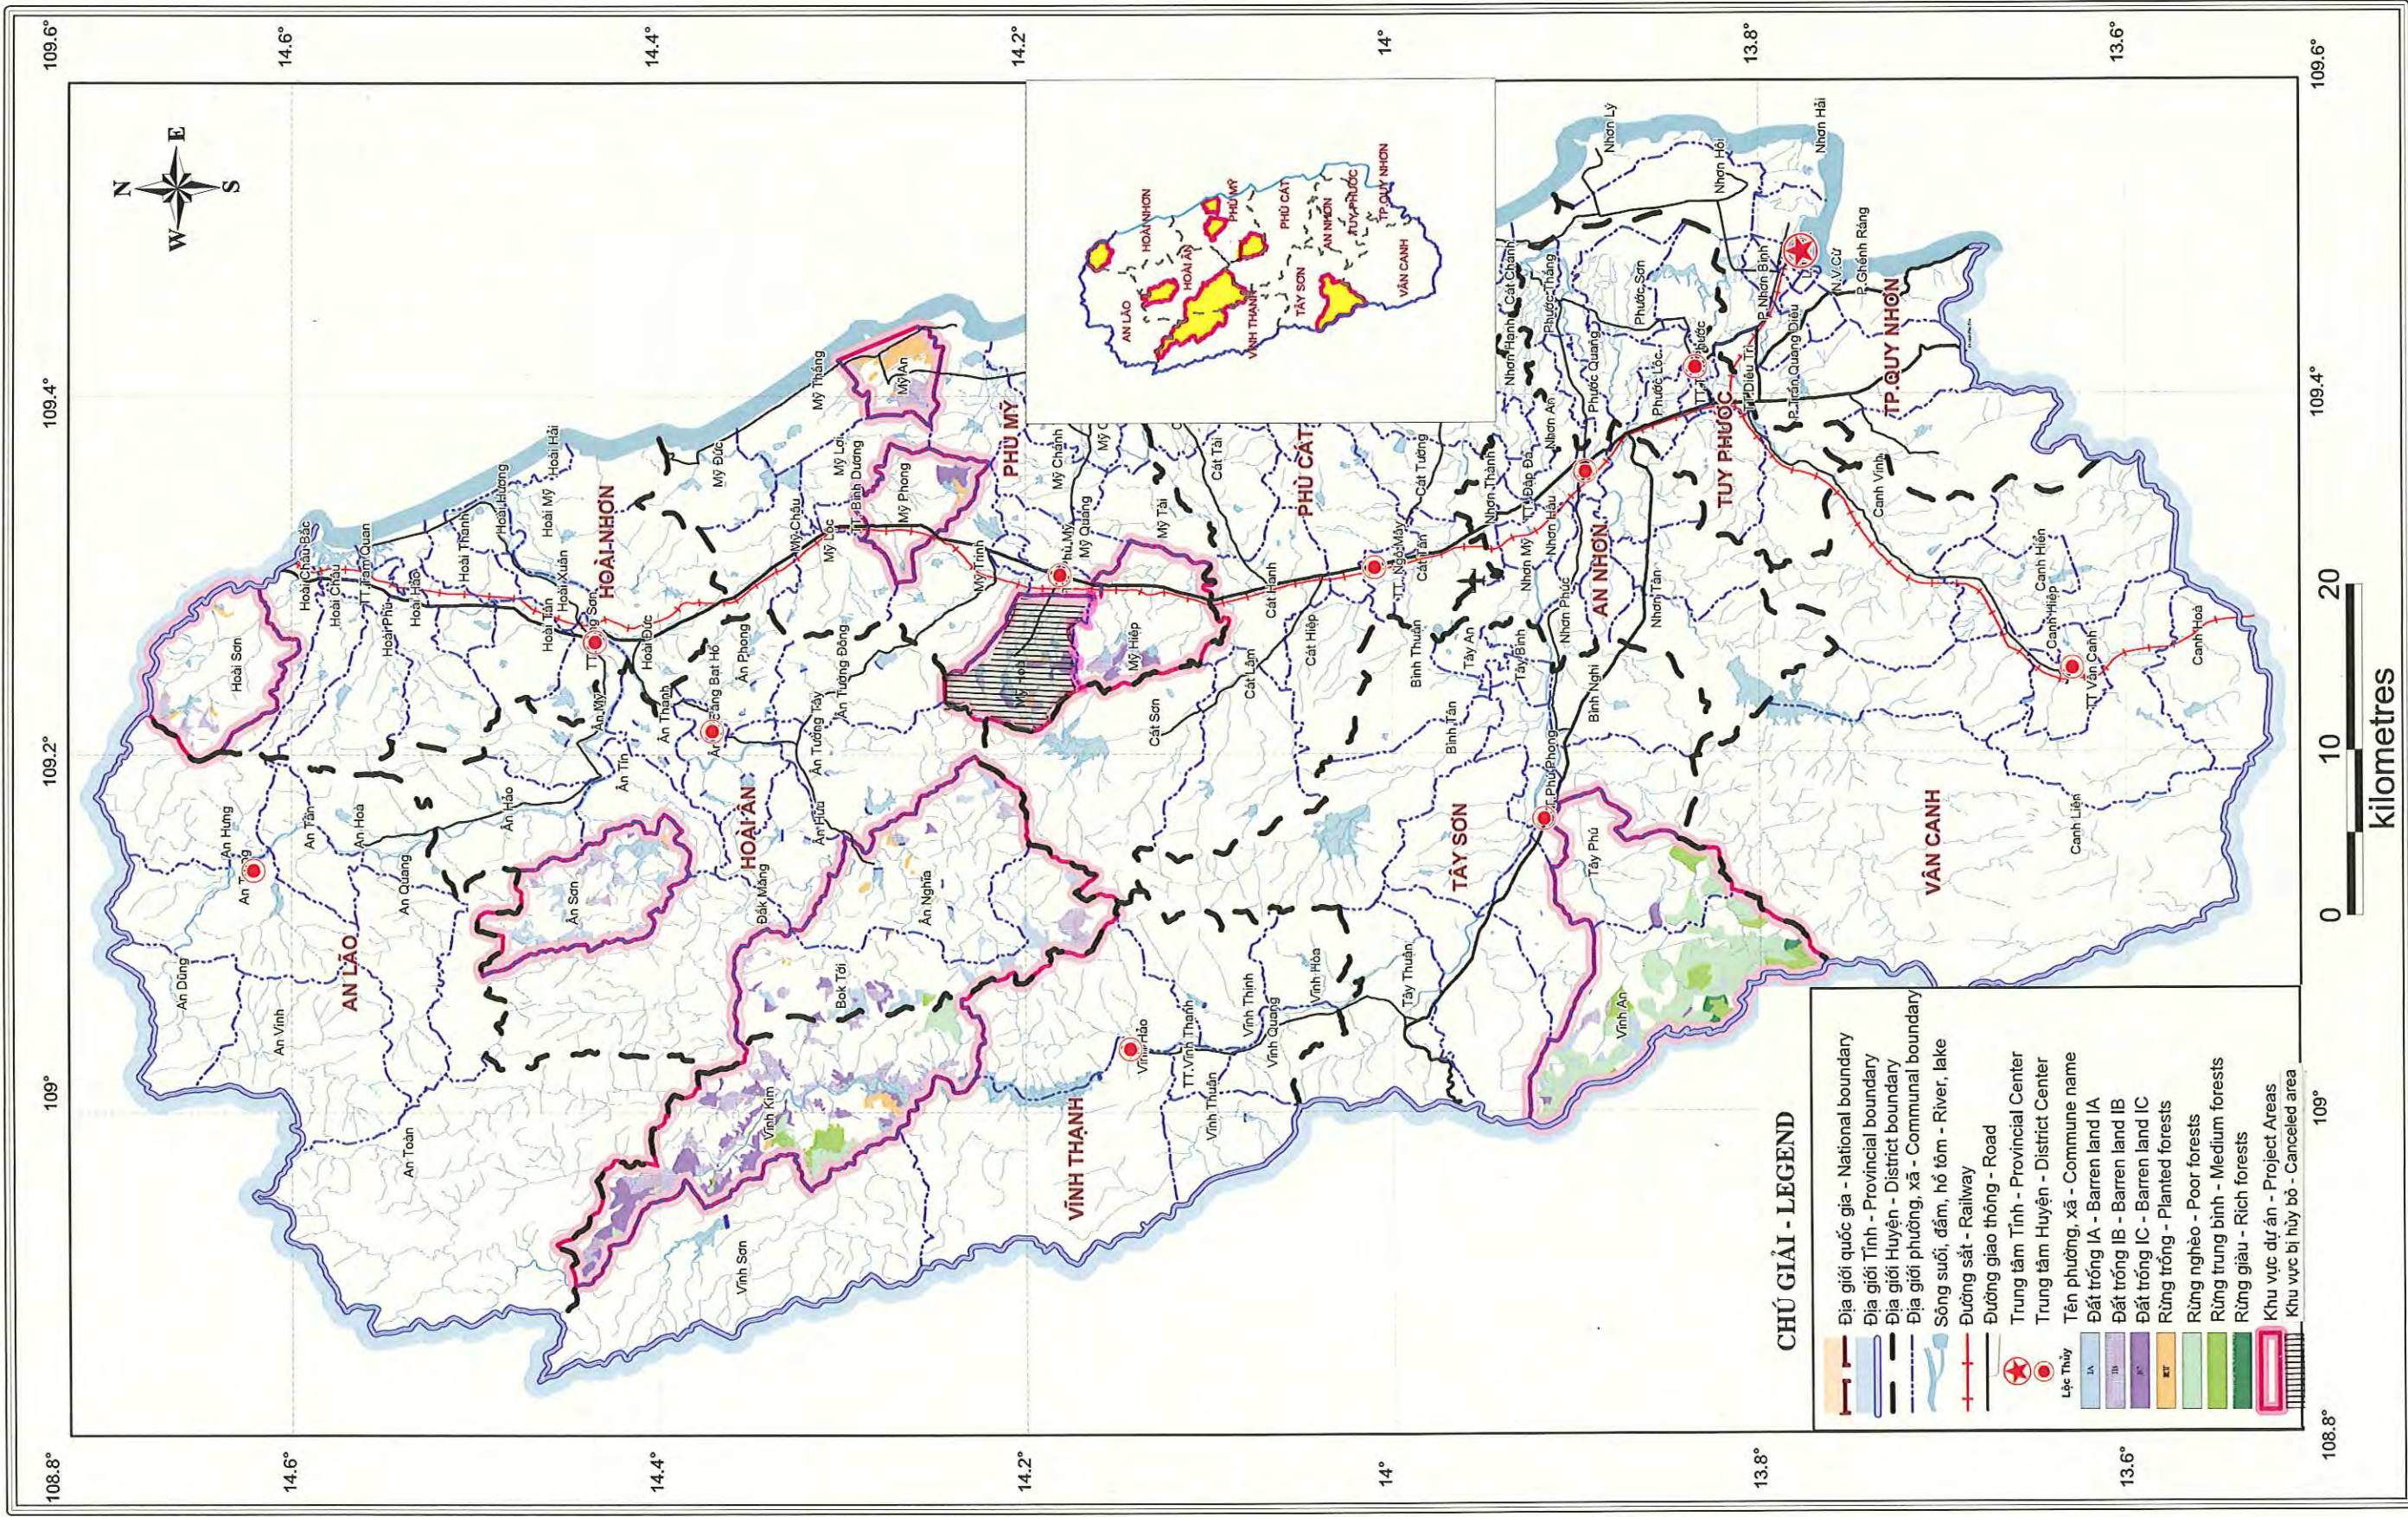

MAP OF LAND USE CLASSIFICATION OF PROTECTION FOREST LAND IN THE PROPOSED PROJECT AREA OF QUANG NAM PROVINCE
 BẢN ĐỒ PHÂN LOẠI SỬ DỤNG ĐẤT TRONG RỪNG PHÒNG HỘ KHU VỰC DỰ ÁN ĐỀ XUẤT TỈNH QUẢNG NAM

MAP OF LAND USE CLASSIFICATION OF PROTECTION FOREST LAND IN THE PROPOSED PROJECT AREA OF QUANG NGAI PROVINCE
 BẢN ĐỒ PHÂN LOẠI SỬ DỤNG ĐẤT TRONG RỪNG PHÒNG HỘ KHU VỰC DỰ ÁN ĐỀ XUẤT TỈNH QUẢNG NGÃI

MAP OF LAND USE CLASSIFICATION OF PROTECTION FOREST LAND IN THE PROPOSED

PROJECT AREA OF BINH DINH PROVINCE

BẢN ĐỒ PHÂN LOẠI SỬ DỤNG ĐẤT TRONG RỪNG PHÒNG HỘ

KHU VỰC DỰ ÁN ĐỀ XUẤT TỈNH BÌNH ĐỊNH

MAP OF LAND USE CLASSIFICATION OF PROTECTION FOREST LAND IN THE PROPOSED
PROJECT AREA OF NINH THUAN PROVINCE
BẢN ĐỒ PHÂN LOẠI SỬ DỤNG ĐẤT TRONG RỪNG PHÒNG HỘ KHU VỰC DỰ ÁN ĐỀ XUẤT TỈNH NINH THUẬN

MAP OF LAND USE CLASSIFICATION OF PROTECTION FOREST LAND IN THE PROPOSED
PROJECT AREA OF BINH THUAN PROVINCE
BẢN ĐỒ PHÂN LOẠI SỬ DỤNG ĐẤT TRONG RỪNG PHÒNG HỘ KHU VỰC DỰ ÁN ĐỀ XUẤT TỈNH BÌNH THUẬN

Bảng

Cấp trung ương

BQLDATW

BQLCDALN (Chủ dự án)

BCĐTW/Bộ NN&PTNT (Bộ chủ quản)

Cấp tỉnh

BQLDA tỉnh

Sở NN&PTNT (Chủ dự án)

Ban CĐ tỉnh/UBND tỉnh (Cơ quan chủ quản)

Bảng 3.1 Cơ chế báo cáo trao đổi thông tin để giám sát việc thực hiện Dự án