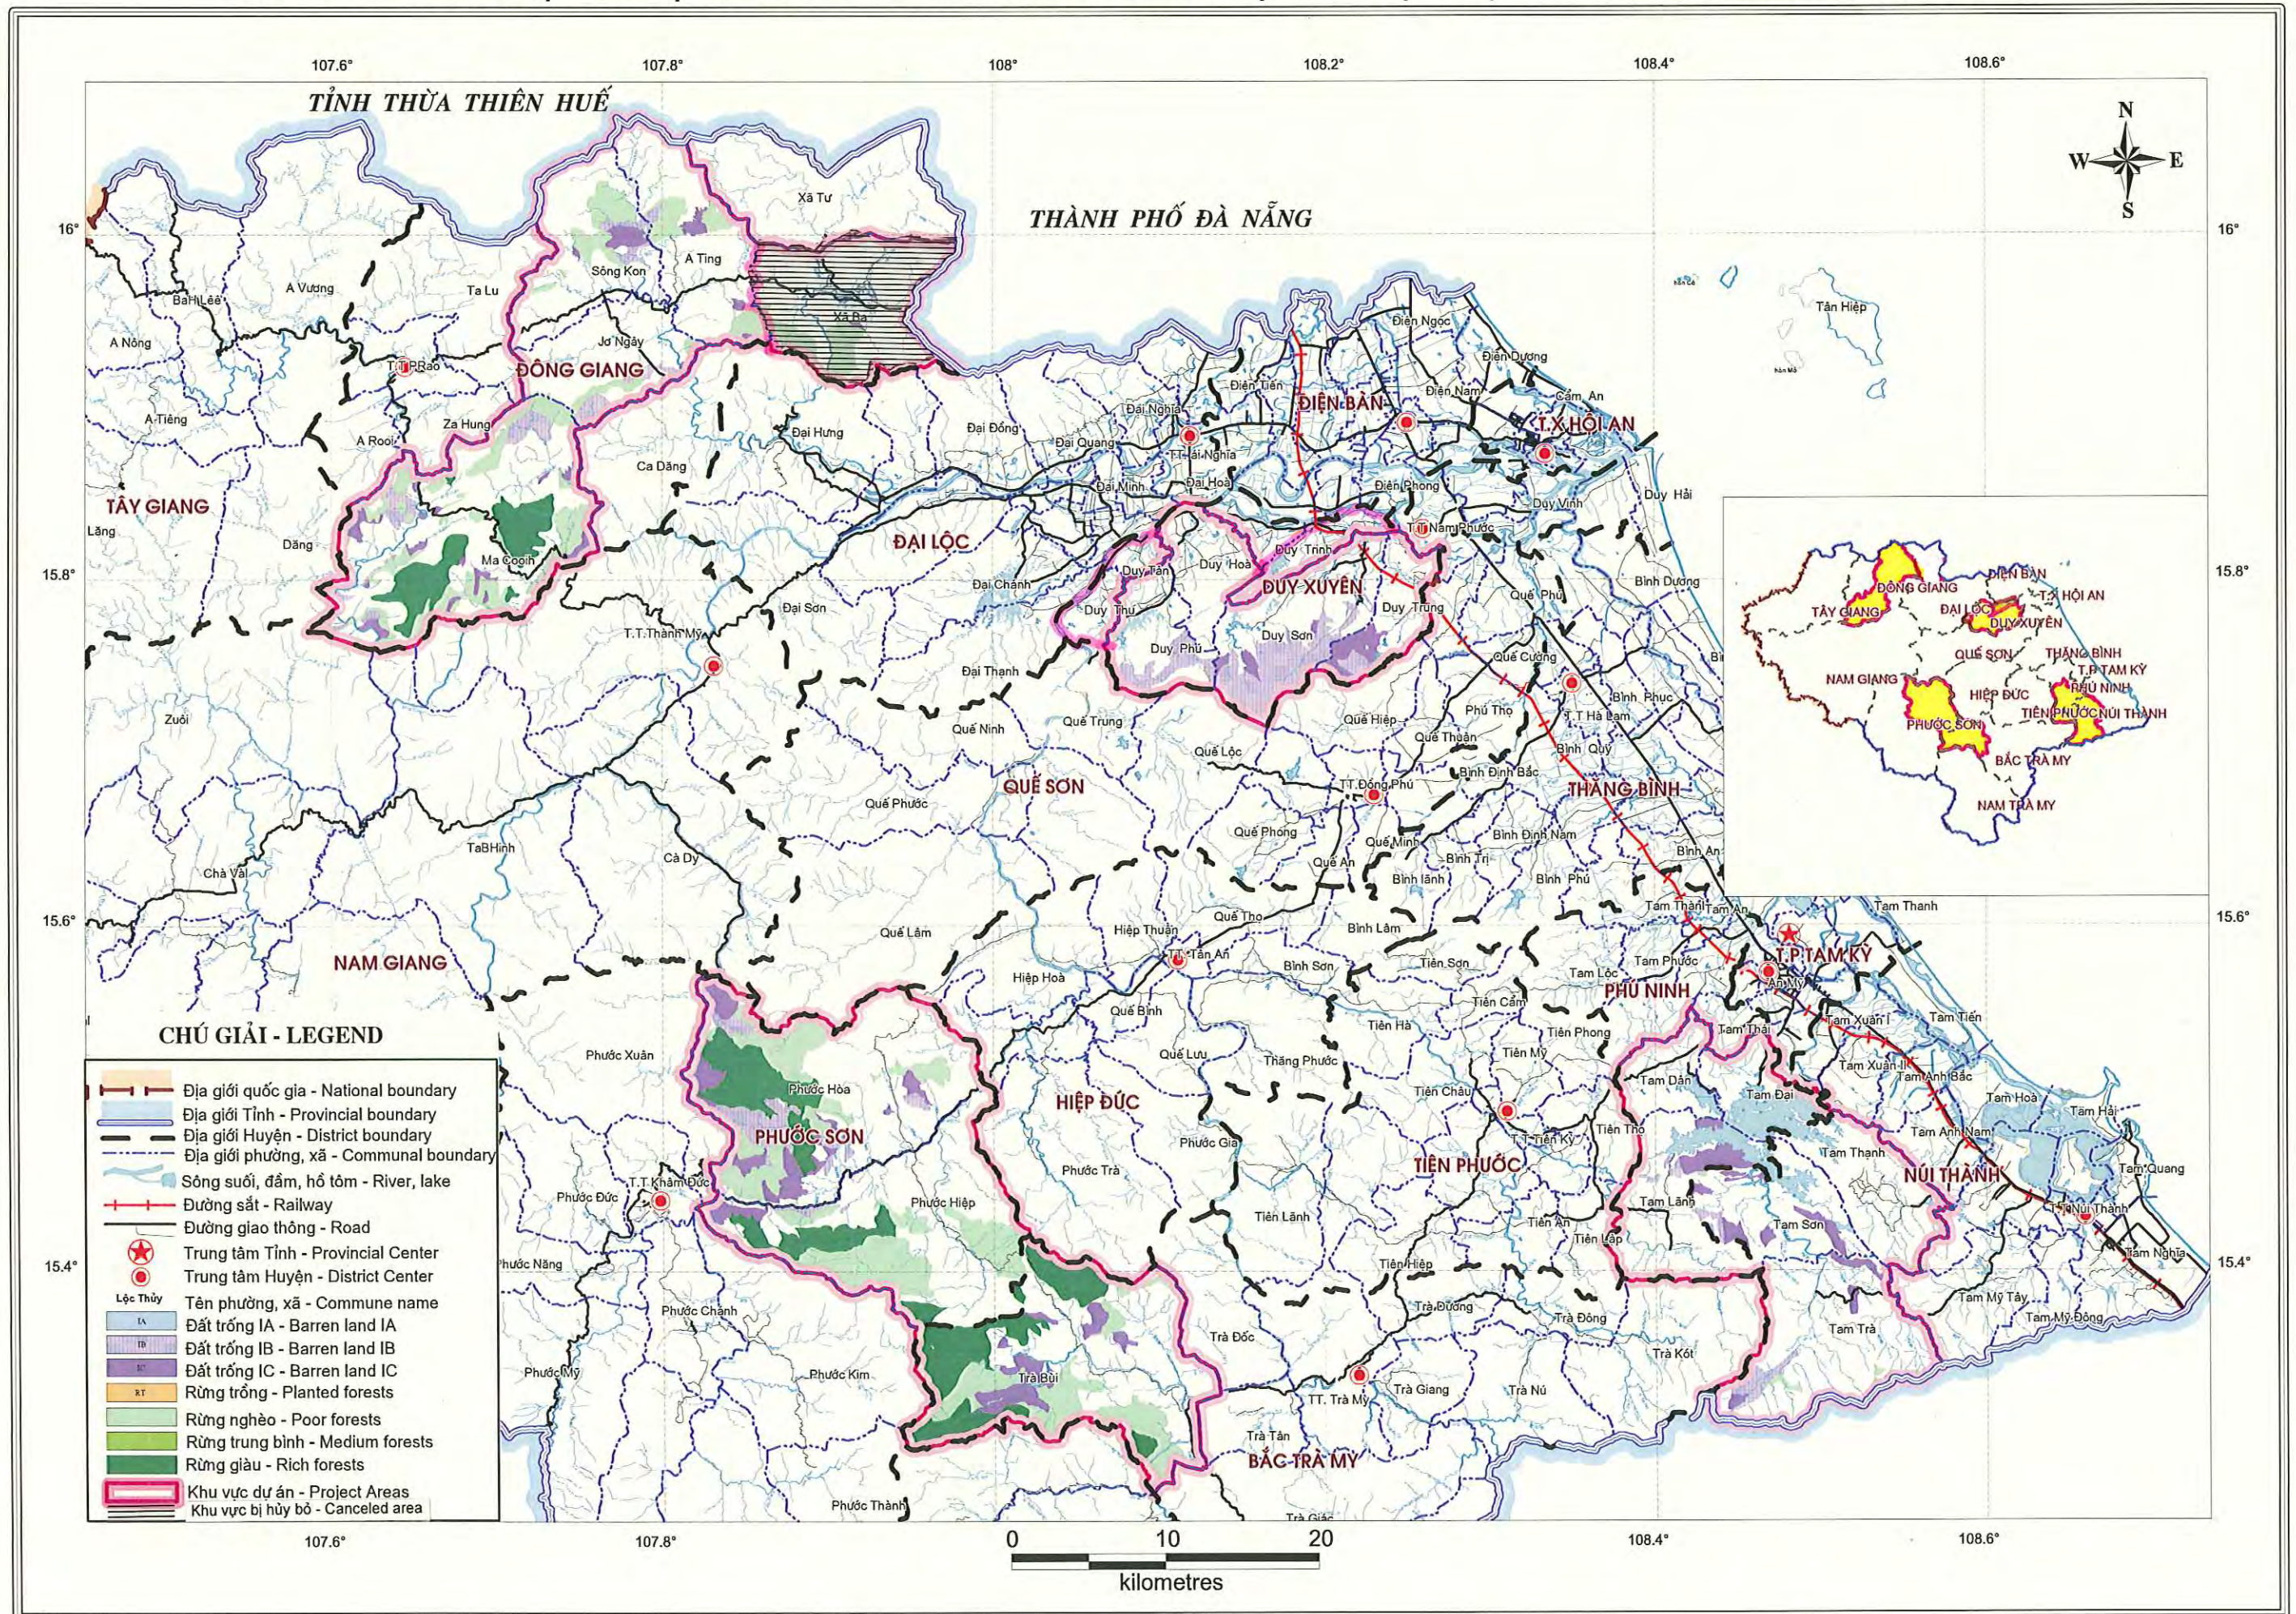

MAP OF LAND USE CLASSIFICATION OF PROTECTION FOREST LAND IN THE PROPOSED PROJECT AREA OF QUANG NAM PROVINCE
 BẢN ĐỒ PHÂN LOẠI SỬ DỤNG ĐẤT TRONG RỪNG PHÒNG HỘ KHU VỰC DỰ ÁN ĐỀ XUẤT TỈNH QUẢNG NAM

MAP OF LAND USE CLASSIFICATION OF PROTECTION FOREST LAND IN THE PROPOSED PROJECT AREA OF QUANG NGAI PROVINCE
 BẢN ĐỒ PHÂN LOẠI SỬ DỤNG ĐẤT TRONG RỪNG PHÒNG HỘ KHU VỰC DỰ ÁN ĐỀ XUẤT TỈNH QUẢNG NGÃI

MAP OF LAND USE CLASSIFICATION OF PROTECTION FOREST LAND IN THE PROPOSED

PROJECT AREA OF BINH DINH PROVINCE

BẢN ĐỒ PHÂN LOẠI SỬ DỤNG ĐẤT TRONG RỪNG PHÒNG HỘ

KHU VỰC DỰ ÁN ĐỀ XUẤT TỈNH BÌNH ĐỊNH

MAP OF LAND USE CLASSIFICATION OF PROTECTION FOREST LAND IN THE PROPOSED
PROJECT AREA OF NINH THUAN PROVINCE
BẢN ĐỒ PHÂN LOẠI SỬ DỤNG ĐẤT TRONG RỪNG PHÒNG HỘ KHU VỰC DỰ ÁN ĐỀ XUẤT TỈNH NINH THUẬN

MAP OF LAND USE CLASSIFICATION OF PROTECTION FOREST LAND IN THE PROPOSED
PROJECT AREA OF BINH THUAN PROVINCE
BẢN ĐỒ PHÂN LOẠI SỬ DỤNG ĐẤT TRONG RỪNG PHÒNG HỘ KHU VỰC DỰ ÁN ĐỀ XUẤT TỈNH BÌNH THUẬN

Bảng

Cấp trung ương