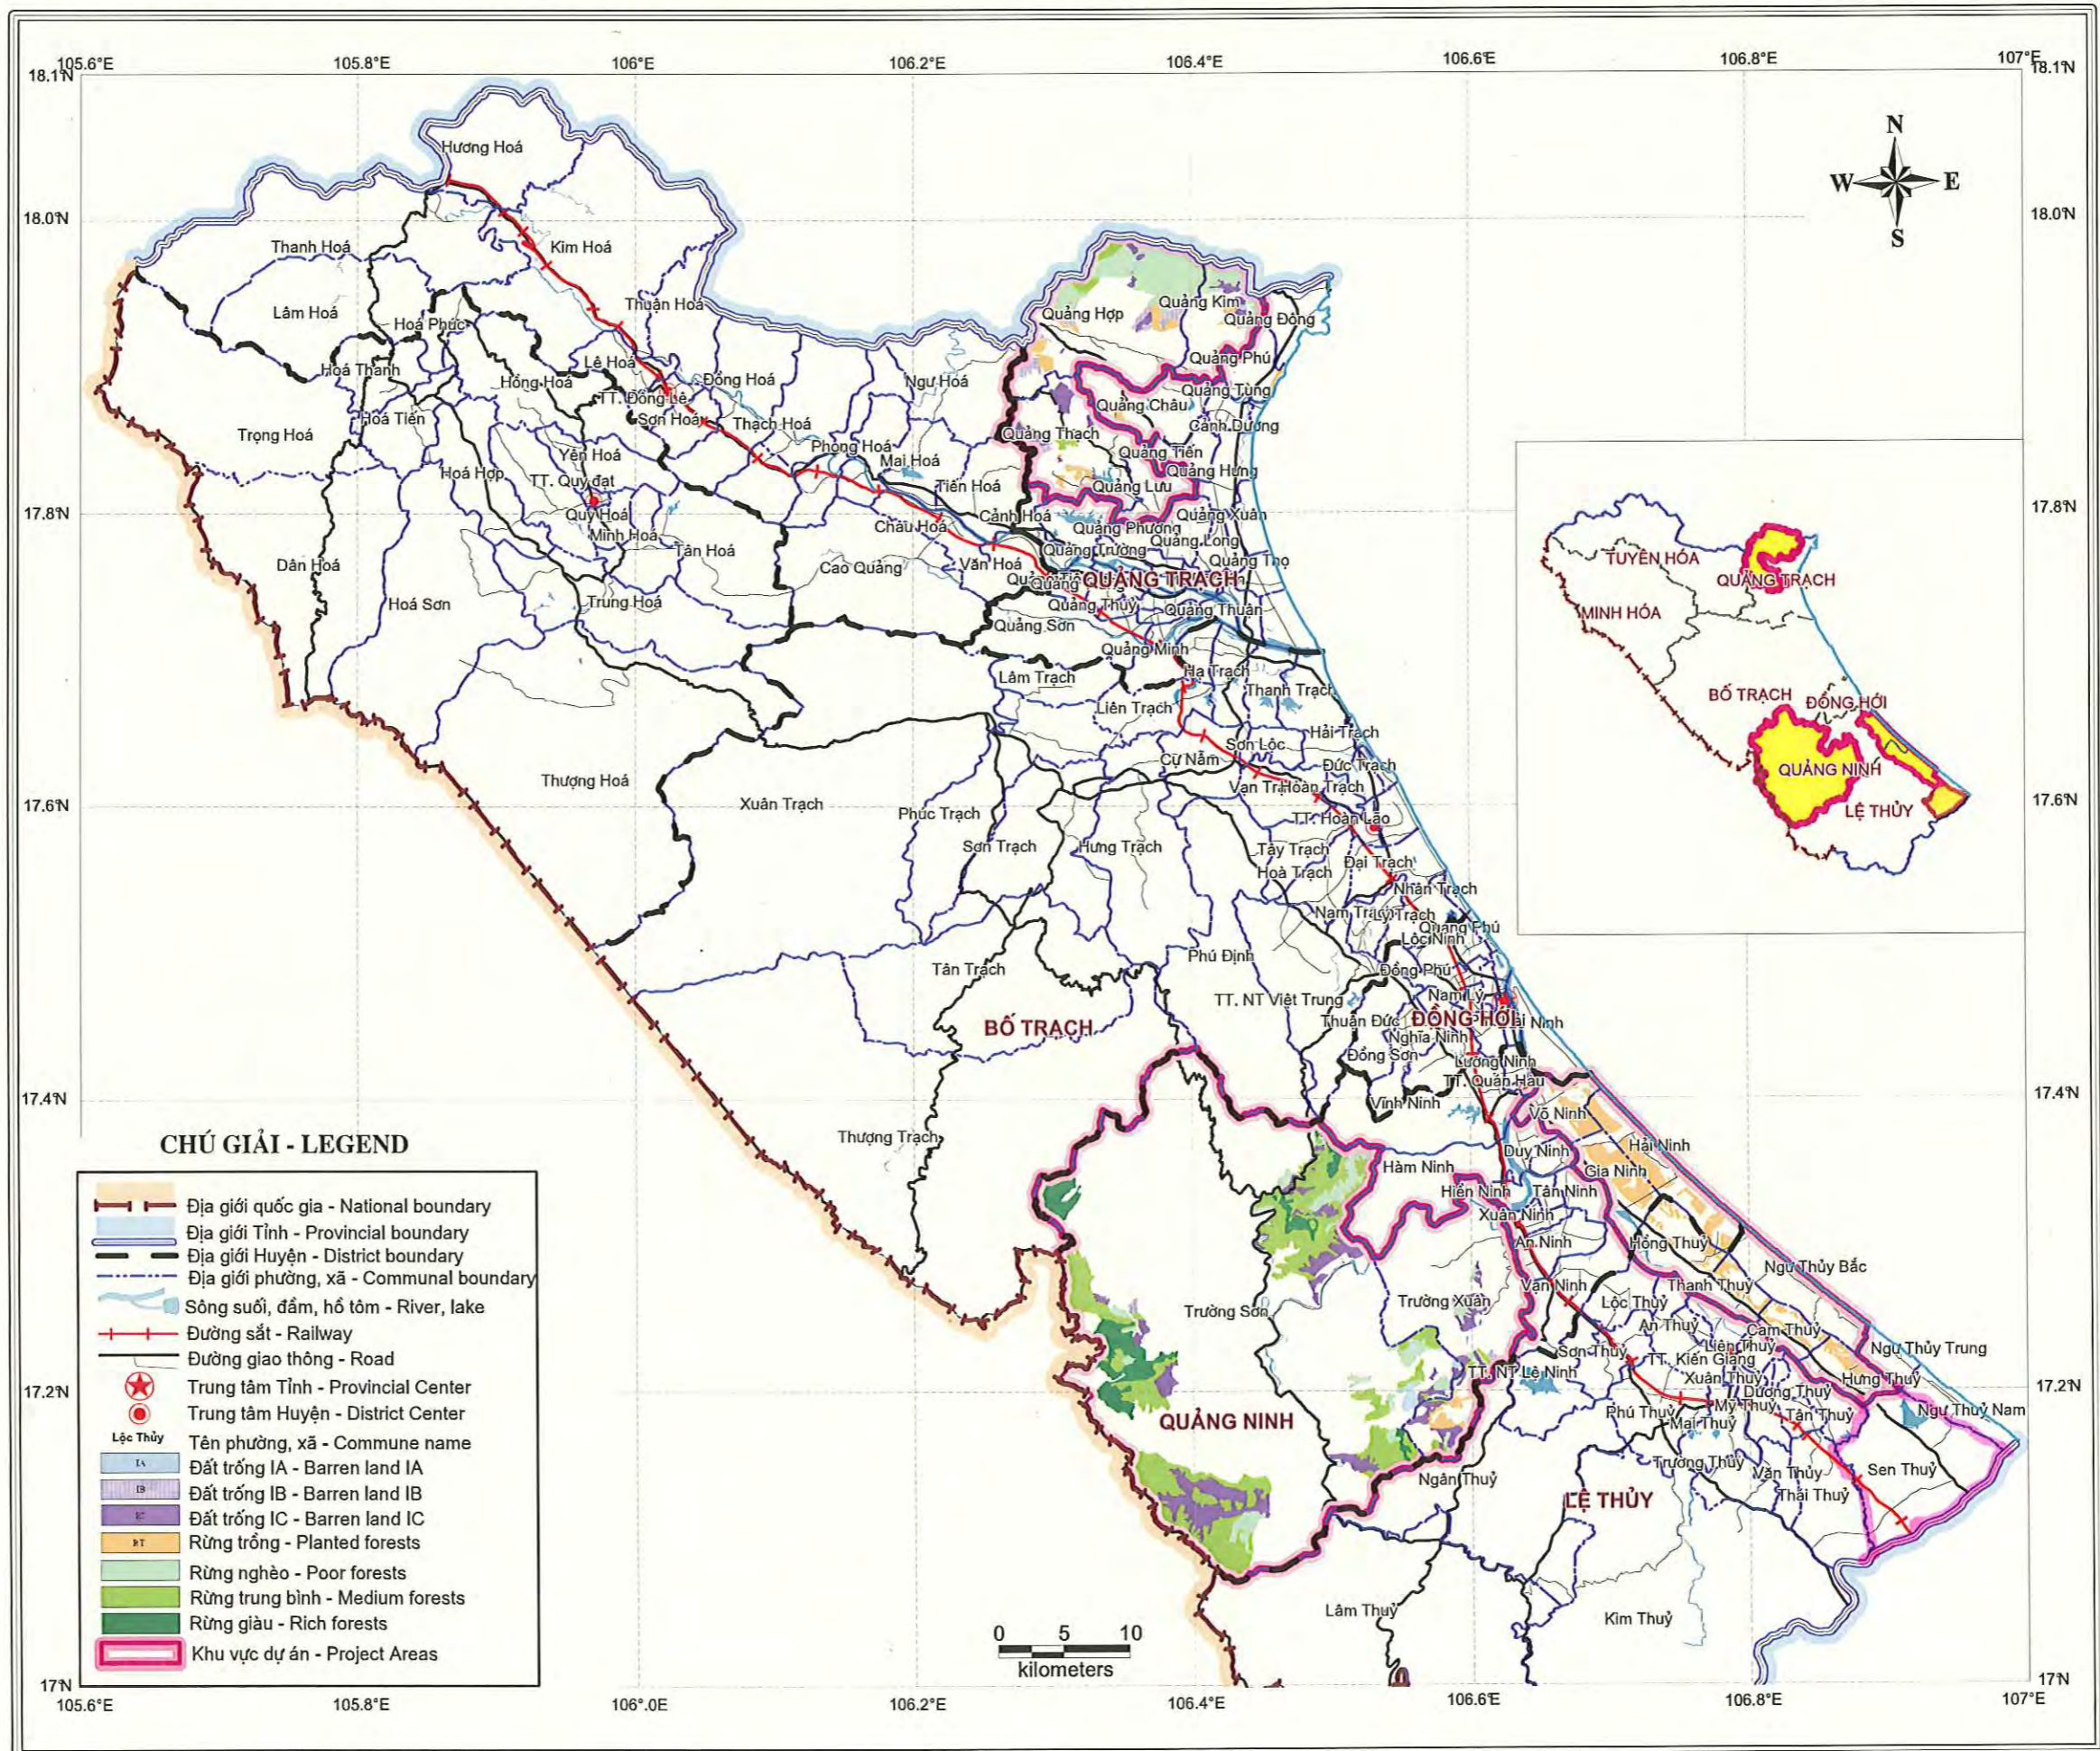

Bảng 1-1 ~ Bảng 1-13

LOCATION MAP OF THE PROJECT AREA

BẢN ĐỒ VỊ TRÍ CỦA KHU VỰC DỰ ÁN

MAP OF LAND USE CLASSIFICATION OF PROTECTION FOREST LAND IN THE PROPOSED PROJECT AREA OF THANH HOA PROVINCE
 BẢN ĐỒ PHÂN LOẠI SỬ DỤNG ĐẤT TRONG RỪNG PHÒNG HỘ KHU VỰC DỰ ÁN ĐỀ XUẤT TỈNH THANH HÓA

MAP OF LAND USE CLASSIFICATION OF PROTECTION FOREST LAND IN THE PROPOSED PROJECT AREA OF NGHE AN PROVINCE

BẢN ĐỒ PHÂN LOẠI SỬ DỤNG ĐẤT TRONG RỪNG PHÒNG HỘ KHU VỰC DỰ ÁN ĐỀ XUẤT TỈNH NGHỆ AN

MAP OF LAND USE CLASSIFICATION OF PROTECTION FOREST LAND IN THE PROPOSED PROJECT AREA OF HA TINH PROVINCE

BẢN ĐỒ PHÂN LOẠI SỬ DỤNG ĐẤT TRONG RỪNG PHÒNG HỘ KHU VỰC DỰ ÁN ĐỀ XUẤT TỈNH HÀ TĨNH

MAP OF LAND USE CLASSIFICATION OF PROTECTION FOREST LAND IN THE PROPOSED PROJECT AREA OF QUANG BINH PROVINCE

BẢN ĐỒ PHÂN LOẠI SỬ DỤNG ĐẤT TRONG RỪNG PHÒNG HỘ KHU VỰC DỰ ÁN ĐỀ XUẤT TỈNH QUẢNG BÌNH

MAP OF LAND USE CLASSIFICATION OF PROTECTION FOREST LAND IN THE PROPOSED PROJECT AREA OF QUANG TRI PROVINCE

BẢN ĐỒ PHÂN LOẠI SỬ DỤNG ĐẤT TRONG RỪNG PHÒNG HỘ KHU VỰC DỰ ÁN ĐỀ XUẤT TỈNH QUẢNG TRỊ

MAP OF LAND USE CLASSIFICATION OF PROTECTION FOREST LAND IN THE PROPOSED PROJECT AREA OF THUA THIEN HUE PROVINCE
 BẢN ĐỒ PHÂN LOẠI SỬ DỤNG ĐẤT TRONG RỪNG PHÒNG HỘ KHU VỰC DỰ ÁN ĐỀ XUẤT TỈNH THỪA THIÊN HUẾ