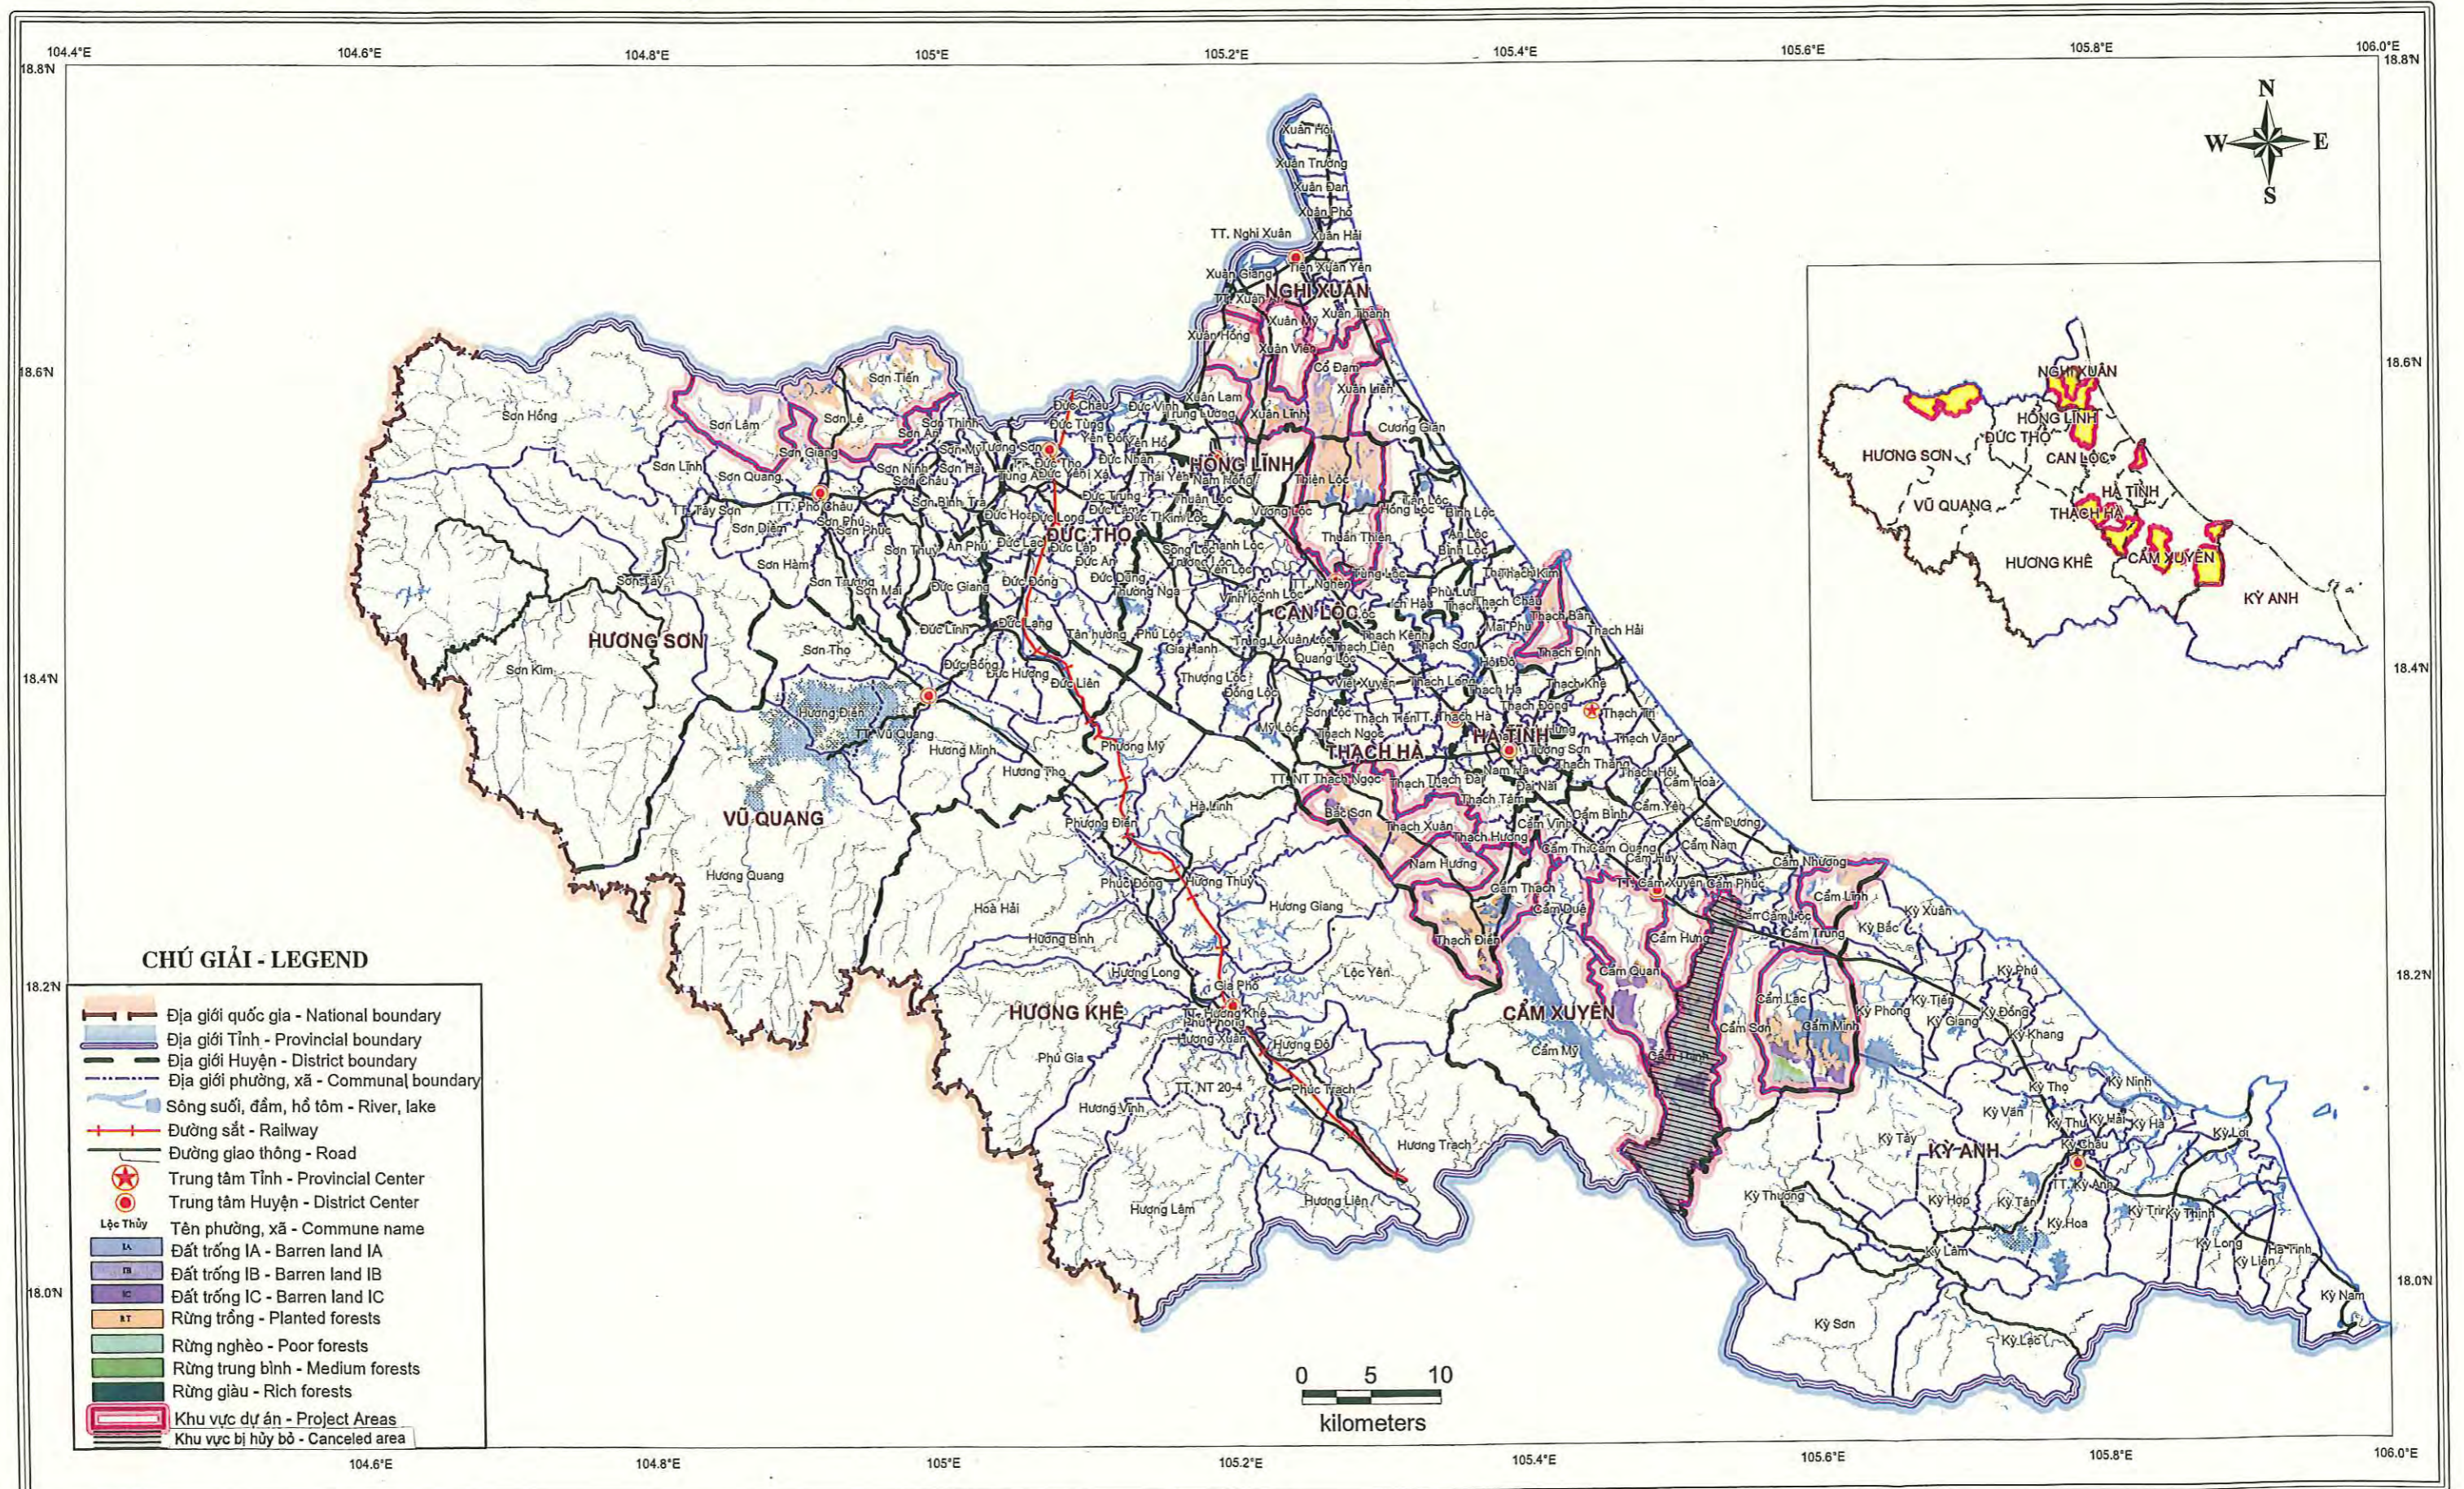

Bảng 1-1 ~ Bảng 1-13

LOCATION MAP OF THE PROJECT AREA

BẢN ĐỒ VỊ TRÍ CỦA KHU VỰC DỰ ÁN

MAP OF LAND USE CLASSIFICATION OF PROTECTION FOREST LAND IN THE PROPOSED PROJECT AREA OF THANH HOA PROVINCE
 BẢN ĐỒ PHÂN LOẠI SỬ DỤNG ĐẤT TRONG RỪNG PHÒNG HỘ KHU VỰC DỰ ÁN ĐỀ XUẤT TỈNH THANH HÓA

MAP OF LAND USE CLASSIFICATION OF PROTECTION FOREST LAND IN THE PROPOSED PROJECT AREA OF NGHE AN PROVINCE

BẢN ĐỒ PHÂN LOẠI SỬ DỤNG ĐẤT TRONG RỪNG PHÒNG HỘ KHU VỰC DỰ ÁN ĐỀ XUẤT TỈNH NGHỆ AN

MAP OF LAND USE CLASSIFICATION OF PROTECTION FOREST LAND IN THE PROPOSED PROJECT AREA OF HA TINH PROVINCE

BẢN ĐỒ PHÂN LOẠI SỬ DỤNG ĐẤT TRONG RỪNG PHÒNG HỘ KHU VỰC DỰ ÁN ĐỀ XUẤT TỈNH HÀ TĨNH

MAP OF LAND USE CLASSIFICATION OF PROTECTION FOREST LAND IN THE PROPOSED PROJECT AREA OF QUANG BINH PROVINCE

BẢN ĐỒ PHÂN LOẠI SỬ DỤNG ĐẤT TRONG RỪNG PHÒNG HỘ KHU VỰC DỰ ÁN ĐỀ XUẤT TỈNH QUẢNG BÌNH

MAP OF LAND USE CLASSIFICATION OF PROTECTION FOREST LAND IN THE PROPOSED PROJECT AREA OF QUANG TRI PROVINCE

BẢN ĐỒ PHÂN LOẠI SỬ DỤNG ĐẤT TRONG RỪNG PHÒNG HỘ KHU VỰC DỰ ÁN ĐỀ XUẤT TỈNH QUẢNG TRỊ

MAP OF LAND USE CLASSIFICATION OF PROTECTION FOREST LAND IN THE PROPOSED PROJECT AREA OF THUA THIEN HUE PROVINCE
 BẢN ĐỒ PHÂN LOẠI SỬ DỤNG ĐẤT TRONG RỪNG PHÒNG HỘ KHU VỰC DỰ ÁN ĐỀ XUẤT TỈNH THỪA THIÊN HUẾ