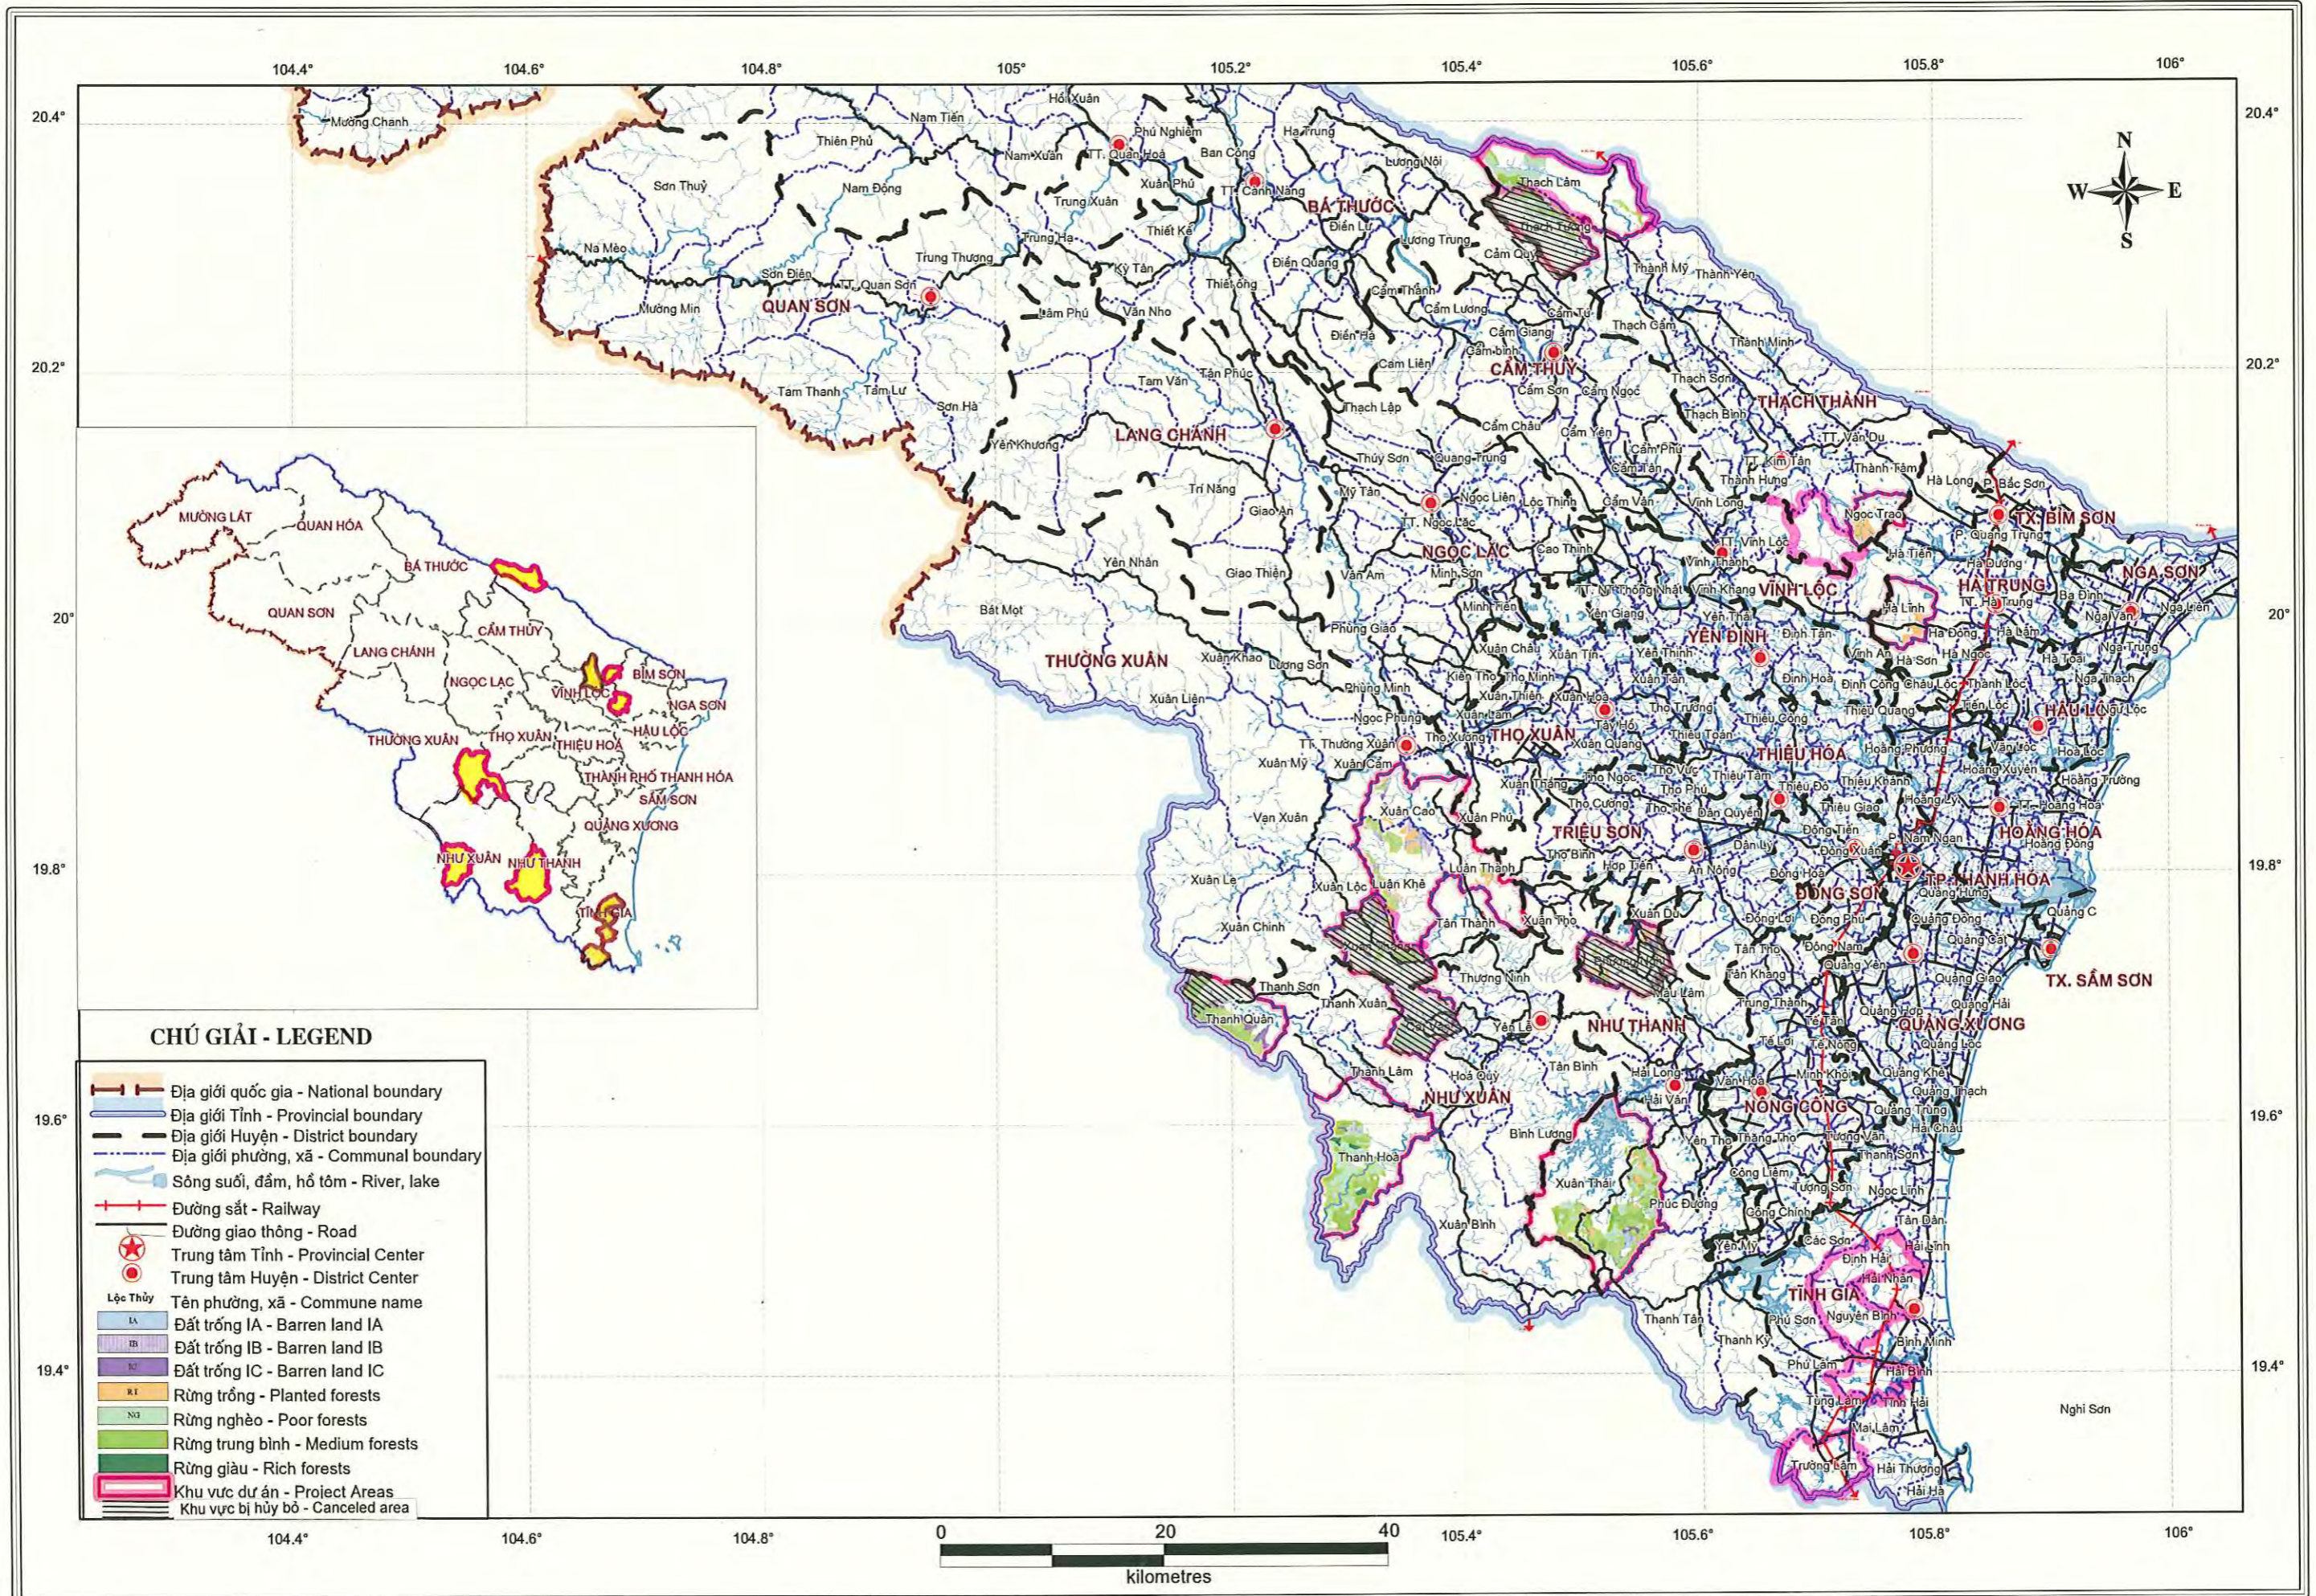

Bảng 1-1 ~ Bảng 1-13

LOCATION MAP OF THE PROJECT AREA

BẢN ĐỒ VỊ TRÍ CỦA KHU VỰC DỰ ÁN

MAP OF LAND USE CLASSIFICATION OF PROTECTION FOREST LAND IN THE PROPOSED PROJECT AREA OF THANH HOA PROVINCE
 BẢN ĐỒ PHÂN LOẠI SỬ DỤNG ĐẤT TRONG RỪNG PHÒNG HỘ KHU VỰC DỰ ÁN ĐỀ XUẤT TỈNH THANH HÓA

MAP OF LAND USE CLASSIFICATION OF PROTECTION FOREST LAND IN THE PROPOSED PROJECT AREA OF NGHE AN PROVINCE

BẢN ĐỒ PHÂN LOẠI SỬ DỤNG ĐẤT TRONG RỪNG PHÒNG HỘ KHU VỰC DỰ ÁN ĐỀ XUẤT TỈNH NGHỆ AN

MAP OF LAND USE CLASSIFICATION OF PROTECTION FOREST LAND IN THE PROPOSED PROJECT AREA OF HA TINH PROVINCE

BẢN ĐỒ PHÂN LOẠI SỬ DỤNG ĐẤT TRONG RỪNG PHÒNG HỘ KHU VỰC DỰ ÁN ĐỀ XUẤT TỈNH HÀ TĨNH

MAP OF LAND USE CLASSIFICATION OF PROTECTION FOREST LAND IN THE PROPOSED PROJECT AREA OF QUANG BINH PROVINCE

BẢN ĐỒ PHÂN LOẠI SỬ DỤNG ĐẤT TRONG RỪNG PHÒNG HỘ KHU VỰC DỰ ÁN ĐỀ XUẤT TỈNH QUẢNG BÌNH

MAP OF LAND USE CLASSIFICATION OF PROTECTION FOREST LAND IN THE PROPOSED PROJECT AREA OF QUANG TRI PROVINCE

BẢN ĐỒ PHÂN LOẠI SỬ DỤNG ĐẤT TRONG RỪNG PHÒNG HỘ KHU VỰC DỰ ÁN ĐỀ XUẤT TỈNH QUẢNG TRỊ

MAP OF LAND USE CLASSIFICATION OF PROTECTION FOREST LAND IN THE PROPOSED PROJECT AREA OF THUA THIEN HUE PROVINCE
 BẢN ĐỒ PHÂN LOẠI SỬ DỤNG ĐẤT TRONG RỪNG PHÒNG HỘ KHU VỰC DỰ ÁN ĐỀ XUẤT TỈNH THỪA THIÊN HUẾ