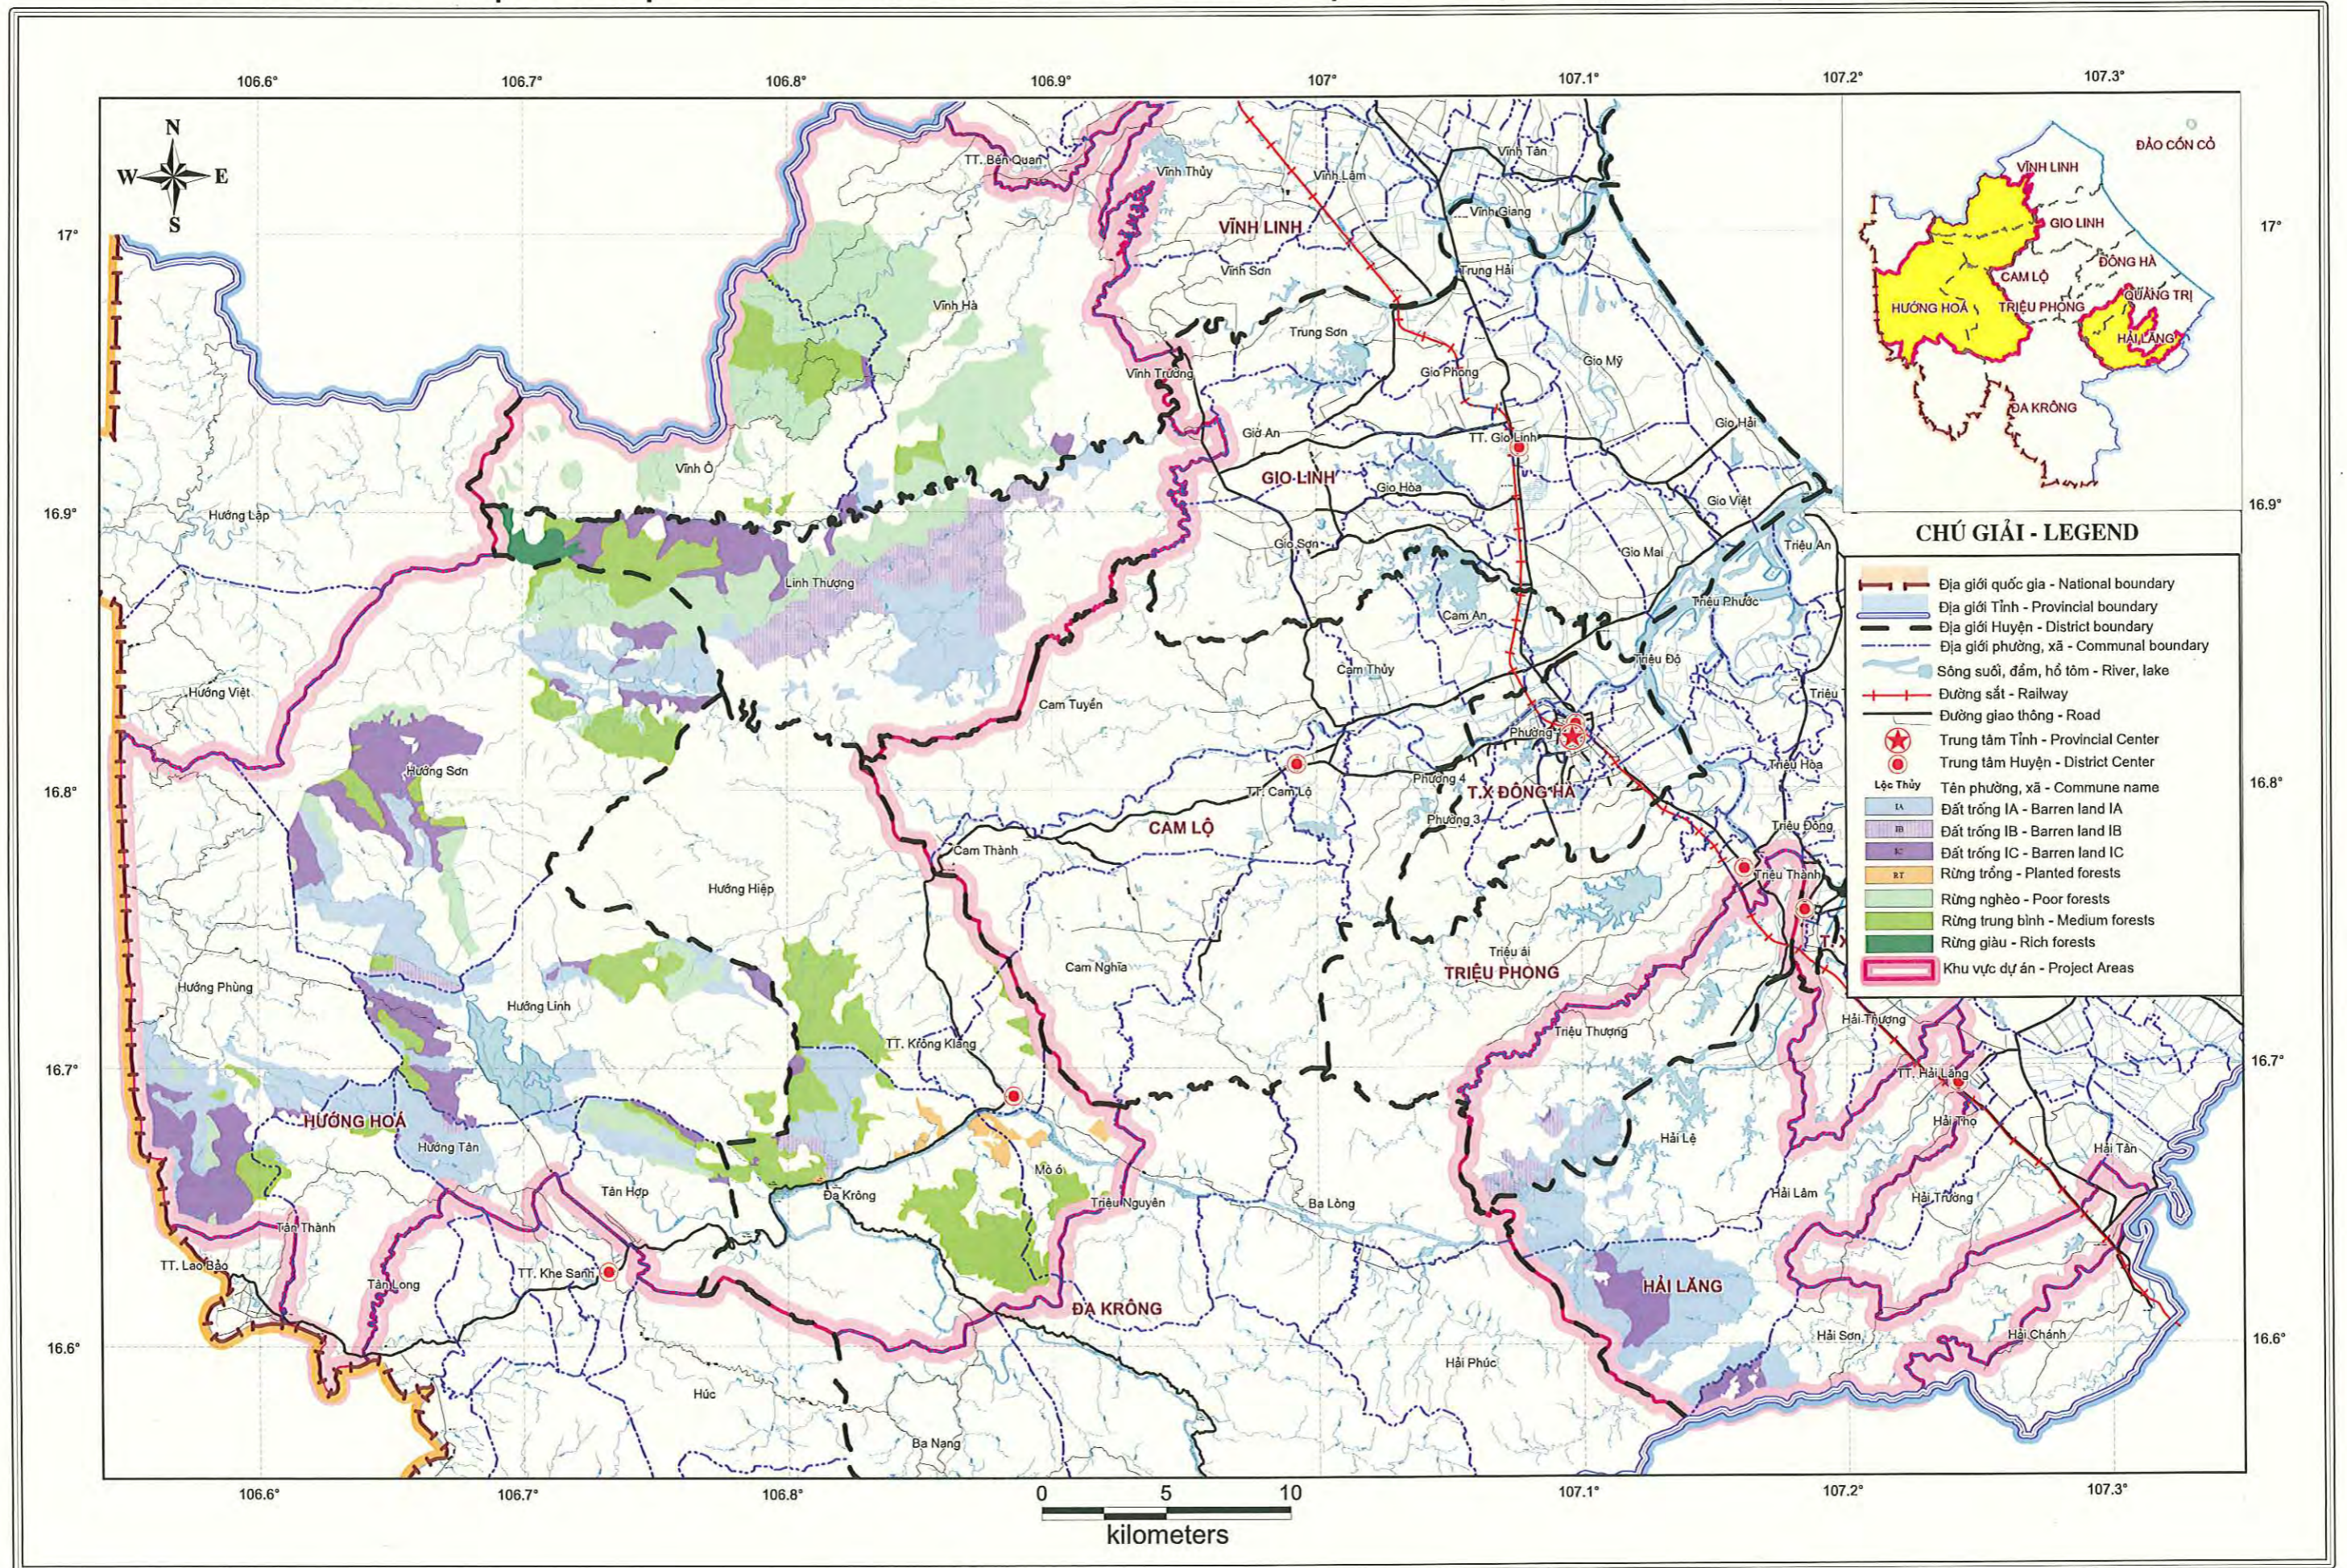

Bảng 1-1 ~ Bảng 1-13

LOCATION MAP OF THE PROJECT AREA

BẢN ĐỒ VỊ TRÍ CỦA KHU VỰC DỰ ÁN

MAP OF LAND USE CLASSIFICATION OF PROTECTION FOREST LAND IN THE PROPOSED PROJECT AREA OF THANH HOA PROVINCE
 BẢN ĐỒ PHÂN LOẠI SỬ DỤNG ĐẤT TRONG RỪNG PHÒNG HỘ KHU VỰC DỰ ÁN ĐỀ XUẤT TỈNH THANH HÓA

MAP OF LAND USE CLASSIFICATION OF PROTECTION FOREST LAND IN THE PROPOSED PROJECT AREA OF NGHE AN PROVINCE

BẢN ĐỒ PHÂN LOẠI SỬ DỤNG ĐẤT TRONG RỪNG PHÒNG HỘ KHU VỰC DỰ ÁN ĐỀ XUẤT TỈNH NGHỆ AN

MAP OF LAND USE CLASSIFICATION OF PROTECTION FOREST LAND IN THE PROPOSED PROJECT AREA OF HA TINH PROVINCE

BẢN ĐỒ PHÂN LOẠI SỬ DỤNG ĐẤT TRONG RỪNG PHÒNG HỘ KHU VỰC DỰ ÁN ĐỀ XUẤT TỈNH HÀ TĨNH

MAP OF LAND USE CLASSIFICATION OF PROTECTION FOREST LAND IN THE PROPOSED PROJECT AREA OF QUANG BINH PROVINCE

BẢN ĐỒ PHÂN LOẠI SỬ DỤNG ĐẤT TRONG RỪNG PHÒNG HỘ KHU VỰC DỰ ÁN ĐỀ XUẤT TỈNH QUẢNG BÌNH

MAP OF LAND USE CLASSIFICATION OF PROTECTION FOREST LAND IN THE PROPOSED PROJECT AREA OF QUANG TRI PROVINCE

BẢN ĐỒ PHÂN LOẠI SỬ DỤNG ĐẤT TRONG RỪNG PHÒNG HỘ KHU VỰC DỰ ÁN ĐỀ XUẤT TỈNH QUẢNG TRỊ

MAP OF LAND USE CLASSIFICATION OF PROTECTION FOREST LAND IN THE PROPOSED PROJECT AREA OF THUA THIEN HUE PROVINCE
 BẢN ĐỒ PHÂN LOẠI SỬ DỤNG ĐẤT TRONG RỪNG PHÒNG HỘ KHU VỰC DỰ ÁN ĐỀ XUẤT TỈNH THỪA THIÊN HUẾ