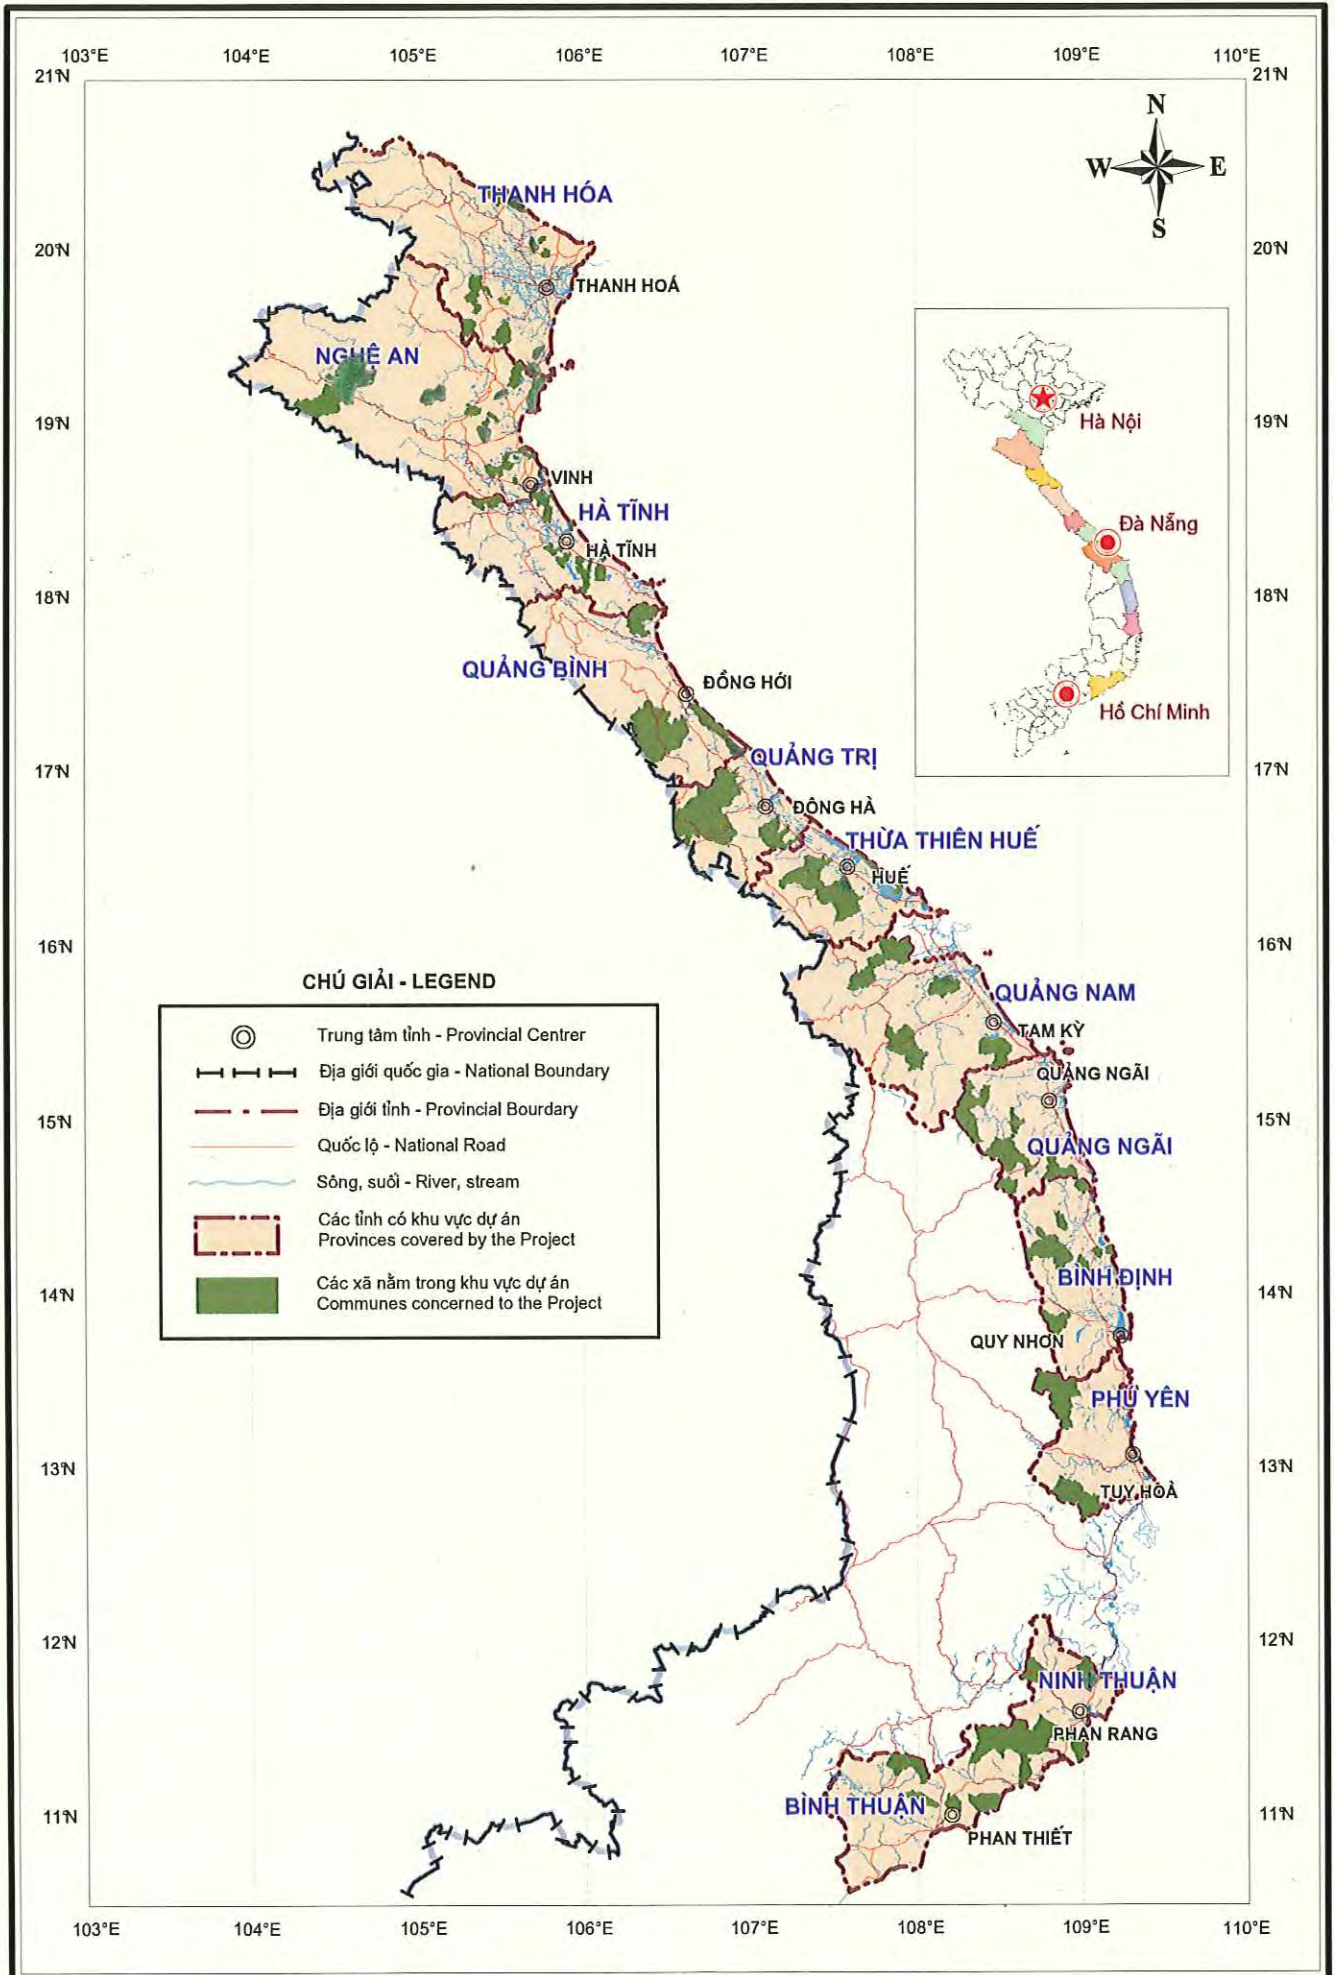

Bảng 1-1 ~ Bảng 1-13

LOCATION MAP OF THE PROJECT AREA

BẢN ĐỒ VỊ TRÍ CỦA KHU VỰC DỰ ÁN

MAP OF LAND USE CLASSIFICATION OF PROTECTION FOREST LAND IN THE PROPOSED PROJECT AREA OF THANH HOA PROVINCE
 BẢN ĐỒ PHÂN LOẠI SỬ DỤNG ĐẤT TRONG RỪNG PHÒNG HỘ KHU VỰC DỰ ÁN ĐỀ XUẤT TỈNH THANH HÓA

MAP OF LAND USE CLASSIFICATION OF PROTECTION FOREST LAND IN THE PROPOSED PROJECT AREA OF NGHE AN PROVINCE

BẢN ĐỒ PHÂN LOẠI SỬ DỤNG ĐẤT TRONG RỪNG PHÒNG HỘ KHU VỰC DỰ ÁN ĐỀ XUẤT TỈNH NGHỆ AN

MAP OF LAND USE CLASSIFICATION OF PROTECTION FOREST LAND IN THE PROPOSED PROJECT AREA OF HA TINH PROVINCE

BẢN ĐỒ PHÂN LOẠI SỬ DỤNG ĐẤT TRONG RỪNG PHÒNG HỘ KHU VỰC DỰ ÁN ĐỀ XUẤT TỈNH HÀ TĨNH

MAP OF LAND USE CLASSIFICATION OF PROTECTION FOREST LAND IN THE PROPOSED PROJECT AREA OF QUANG BINH PROVINCE

BẢN ĐỒ PHÂN LOẠI SỬ DỤNG ĐẤT TRONG RỪNG PHÒNG HỘ KHU VỰC DỰ ÁN ĐỀ XUẤT TỈNH QUẢNG BÌNH

MAP OF LAND USE CLASSIFICATION OF PROTECTION FOREST LAND IN THE PROPOSED PROJECT AREA OF QUANG TRI PROVINCE

BẢN ĐỒ PHÂN LOẠI SỬ DỤNG ĐẤT TRONG RỪNG PHÒNG HỘ KHU VỰC DỰ ÁN ĐỀ XUẤT TỈNH QUẢNG TRỊ

MAP OF LAND USE CLASSIFICATION OF PROTECTION FOREST LAND IN THE PROPOSED PROJECT AREA OF THUA THIEN HUE PROVINCE
 BẢN ĐỒ PHÂN LOẠI SỬ DỤNG ĐẤT TRONG RỪNG PHÒNG HỘ KHU VỰC DỰ ÁN ĐỀ XUẤT TỈNH THỪA THIÊN HUẾ