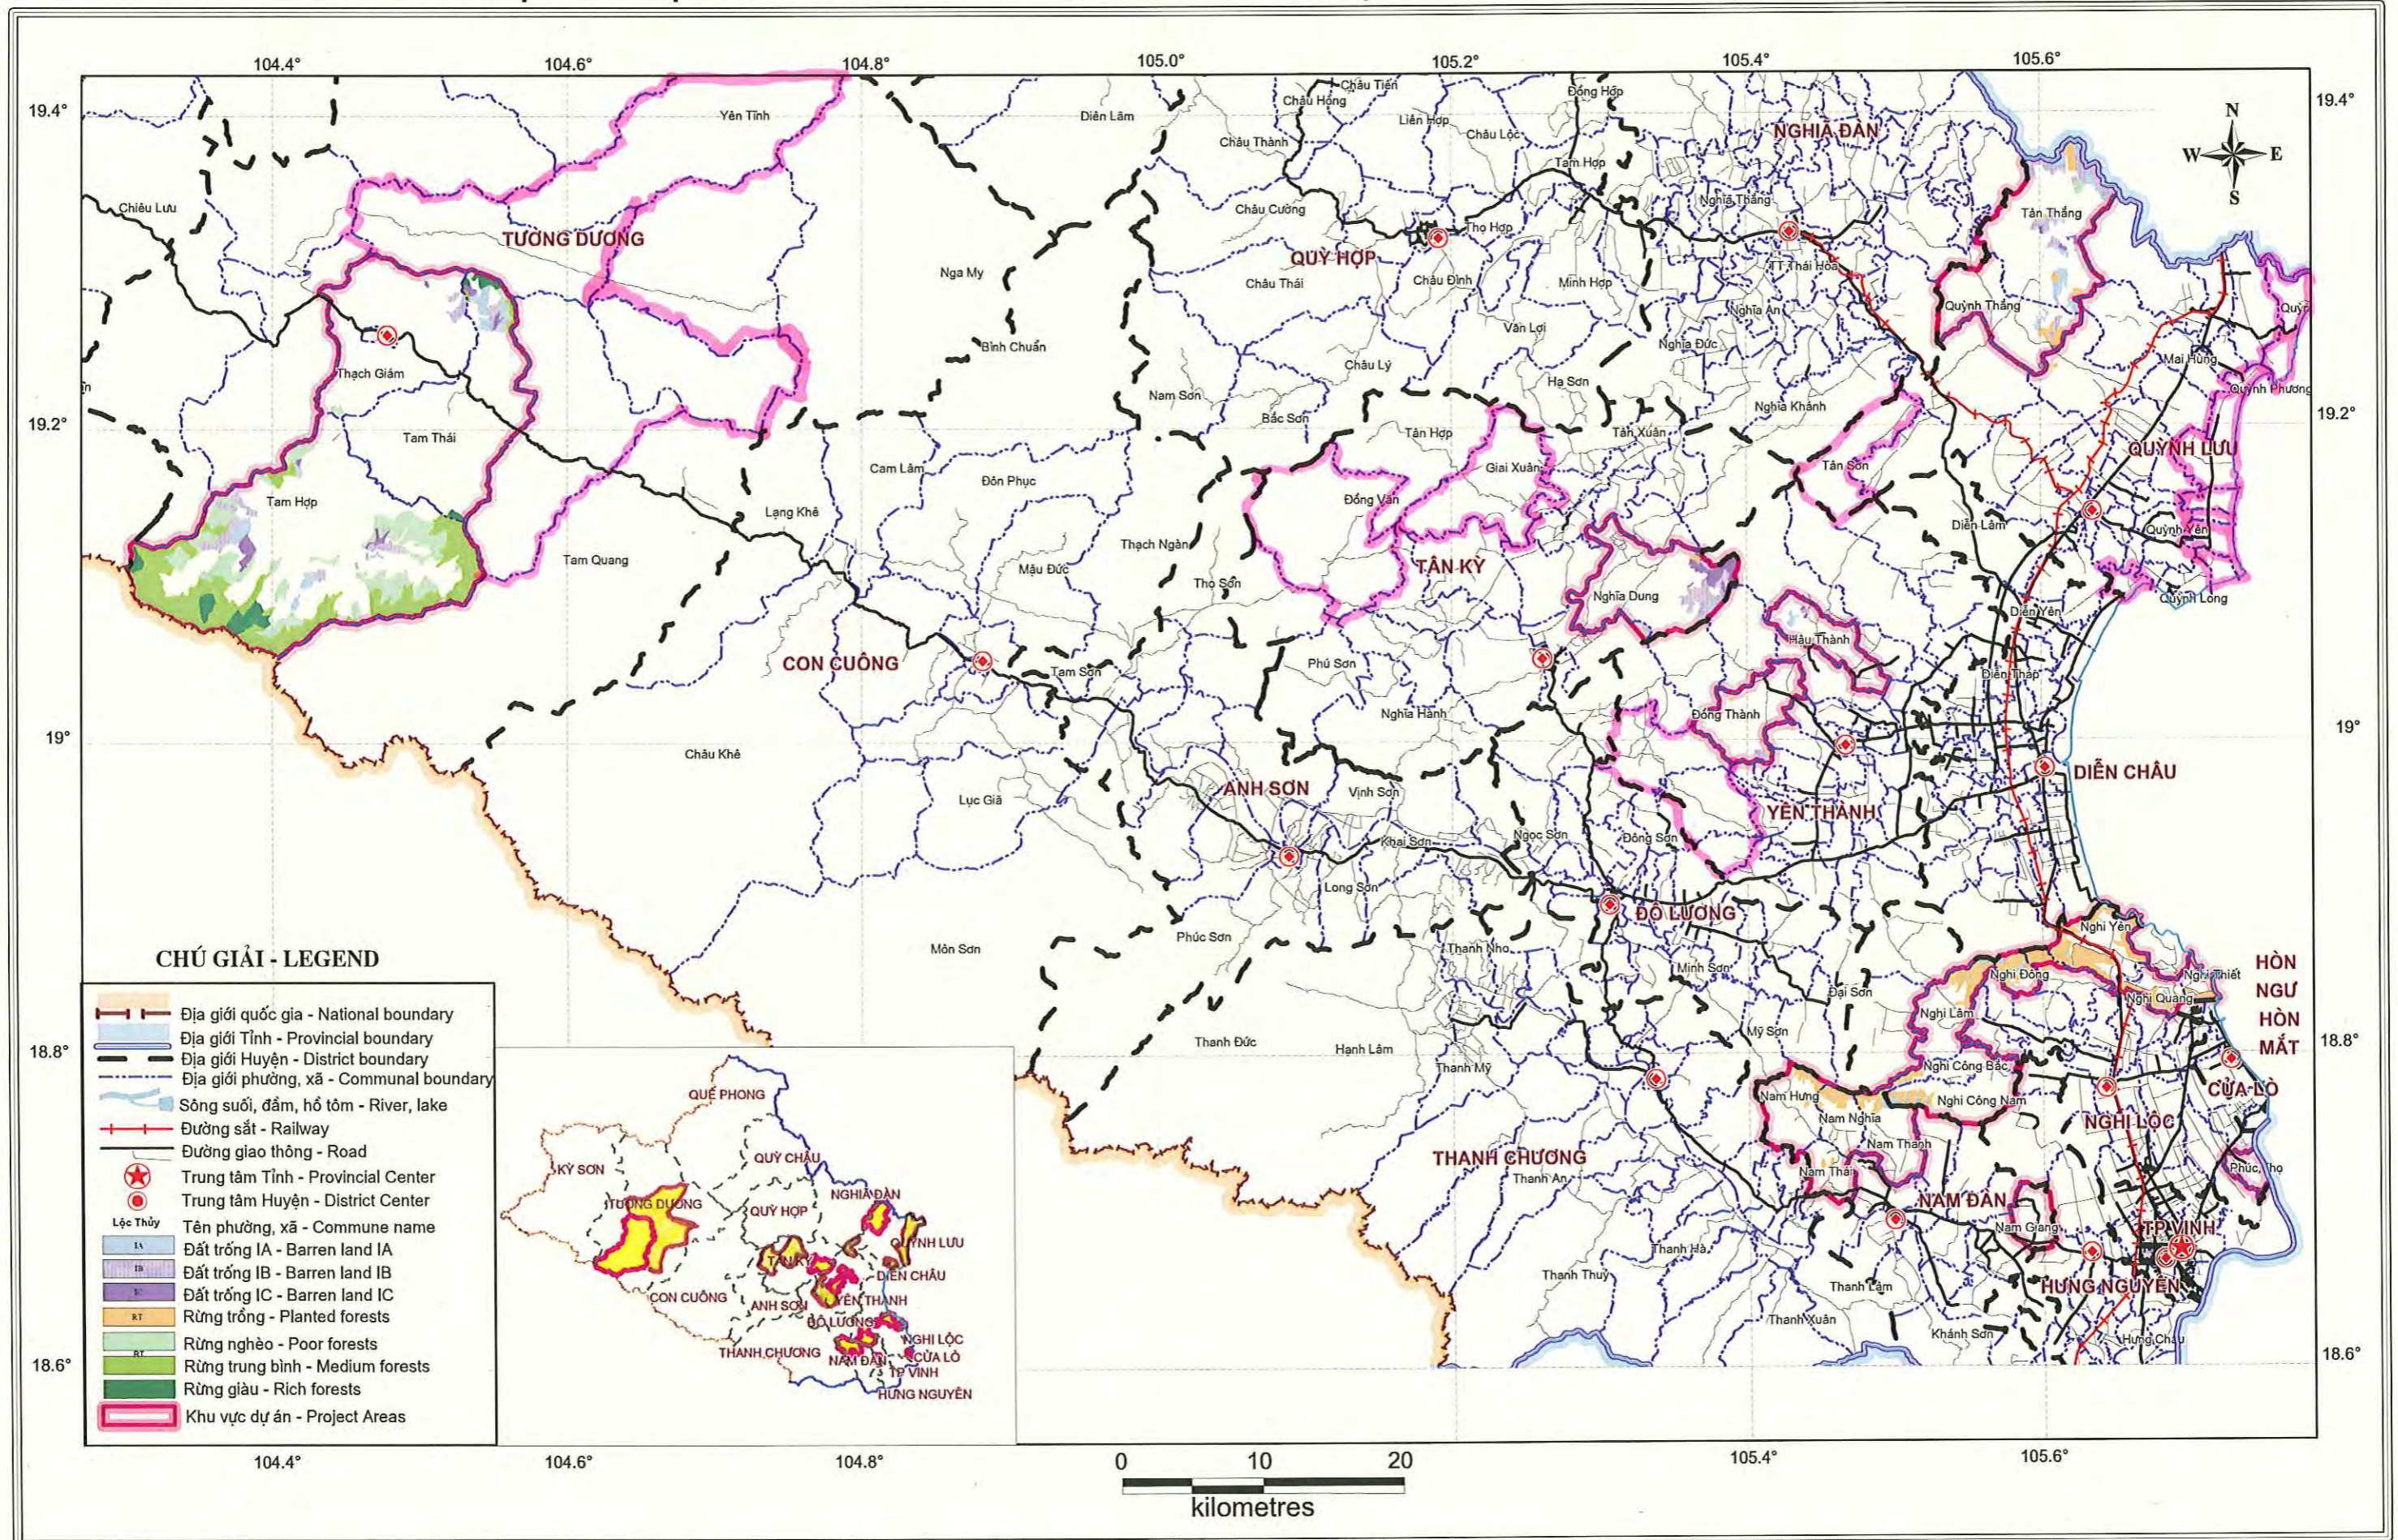

Bảng 1-1 ~ Bảng 1-13

LOCATION MAP OF THE PROJECT AREA

BẢN ĐỒ VỊ TRÍ CỦA KHU VỰC DỰ ÁN

MAP OF LAND USE CLASSIFICATION OF PROTECTION FOREST LAND IN THE PROPOSED PROJECT AREA OF THANH HOA PROVINCE
 BẢN ĐỒ PHÂN LOẠI SỬ DỤNG ĐẤT TRONG RỪNG PHÒNG HỘ KHU VỰC DỰ ÁN ĐỀ XUẤT TỈNH THANH HÓA

MAP OF LAND USE CLASSIFICATION OF PROTECTION FOREST LAND IN THE PROPOSED PROJECT AREA OF NGHE AN PROVINCE

BẢN ĐỒ PHÂN LOẠI SỬ DỤNG ĐẤT TRONG RỪNG PHÒNG HỘ KHU VỰC DỰ ÁN ĐỀ XUẤT TỈNH NGHỆ AN

MAP OF LAND USE CLASSIFICATION OF PROTECTION FOREST LAND IN THE PROPOSED PROJECT AREA OF HA TINH PROVINCE

BẢN ĐỒ PHÂN LOẠI SỬ DỤNG ĐẤT TRONG RỪNG PHÒNG HỘ KHU VỰC DỰ ÁN ĐỀ XUẤT TỈNH HÀ TĨNH

MAP OF LAND USE CLASSIFICATION OF PROTECTION FOREST LAND IN THE PROPOSED PROJECT AREA OF QUANG BINH PROVINCE

BẢN ĐỒ PHÂN LOẠI SỬ DỤNG ĐẤT TRONG RỪNG PHÒNG HỘ KHU VỰC DỰ ÁN ĐỀ XUẤT TỈNH QUẢNG BÌNH

MAP OF LAND USE CLASSIFICATION OF PROTECTION FOREST LAND IN THE PROPOSED PROJECT AREA OF QUANG TRI PROVINCE

BẢN ĐỒ PHÂN LOẠI SỬ DỤNG ĐẤT TRONG RỪNG PHÒNG HỘ KHU VỰC DỰ ÁN ĐỀ XUẤT TỈNH QUẢNG TRỊ

MAP OF LAND USE CLASSIFICATION OF PROTECTION FOREST LAND IN THE PROPOSED PROJECT AREA OF THUA THIEN HUE PROVINCE
 BẢN ĐỒ PHÂN LOẠI SỬ DỤNG ĐẤT TRONG RỪNG PHÒNG HỘ KHU VỰC DỰ ÁN ĐỀ XUẤT TỈNH THỪA THIÊN HUẾ