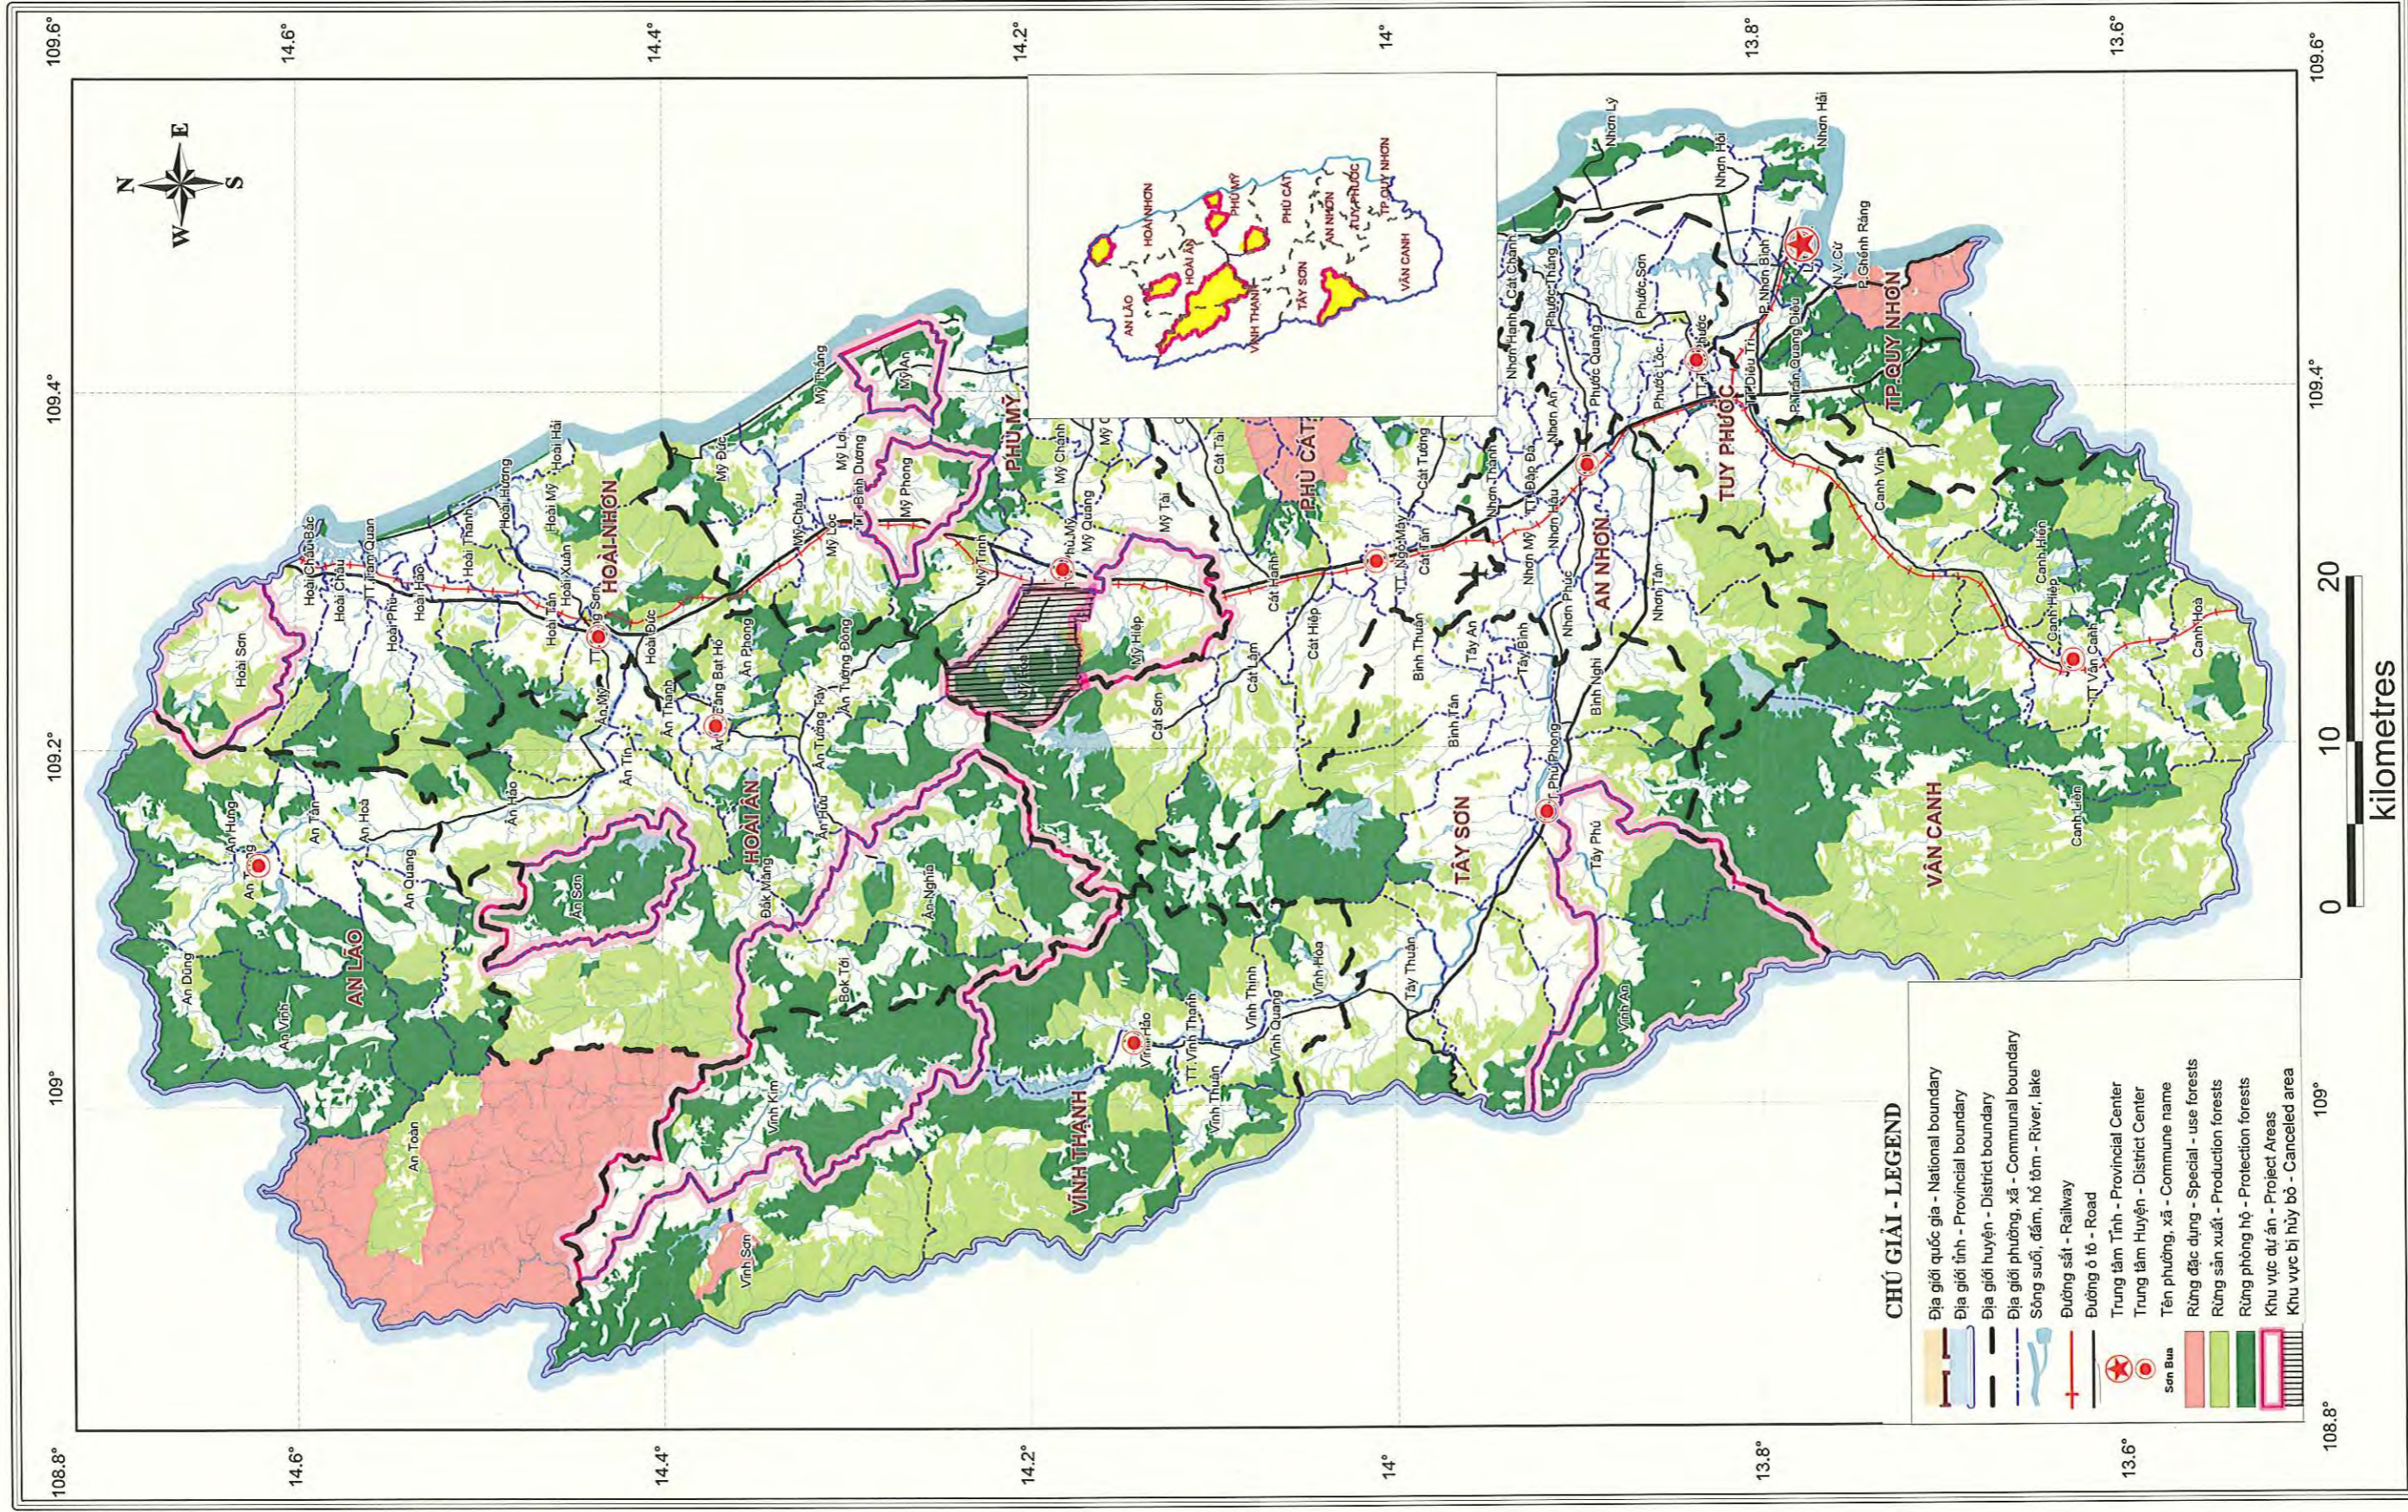

FOREST CLASSIFICATION MAP OF QUANG NAM PROVINCE

BẢN ĐỒ PHÂN LOẠI RỪNG TỈNH QUẢNG NAM

FOREST CLASSIFICATION MAP OF QUANG NGAI PROVINCE

BẢN ĐỒ PHÂN LOẠI RỪNG TỈNH QUẢNG NGÃI

FOREST CLASSIFICATION MAP OF BINH DINH PROVINCE

BẢN ĐỒ PHÂN LOẠI RỪNG TỈNH BÌNH ĐỊNH

FOREST CLASSIFICATION MAP OF PHU YEN PROVINCE

BẢN ĐỒ PHÂN LOẠI RỪNG TỈNH PHÚ YÊN

FOREST CLASSIFICATION MAP OF NINH THUAN PROVINCE

BẢN ĐỒ PHÂN LOẠI RỪNG TỈNH NINH THUẬN

FOREST CLASSIFICATION MAP OF BINH THUAN PROVINCE

BẢN ĐỒ PHÂN LOẠI RỪNG TỈNH BÌNH THUẬN

CHÚ GIẢI - LEGEND

- Địa giới quốc gia - National boundary
- Địa giới tỉnh - Provincial boundary
- Địa giới huyện - District boundary
- Địa giới phường, xã - Communal boundary
- Sông suối, đầm, hồ tôm - River, lake
- Đường sắt - Railway
- Đường giao thông - Road
- Trung tâm Tỉnh - Provincial Center
- Trung tâm Huyện - District Center
- Lộc Thủy
- Tên phường, xã - Commune name
- Rừng đặc dụng - Special - use forests
- Rừng sản xuất - Production forests
- Rừng phòng hộ - Protection forests
- Khu vực dự án - Project Areas