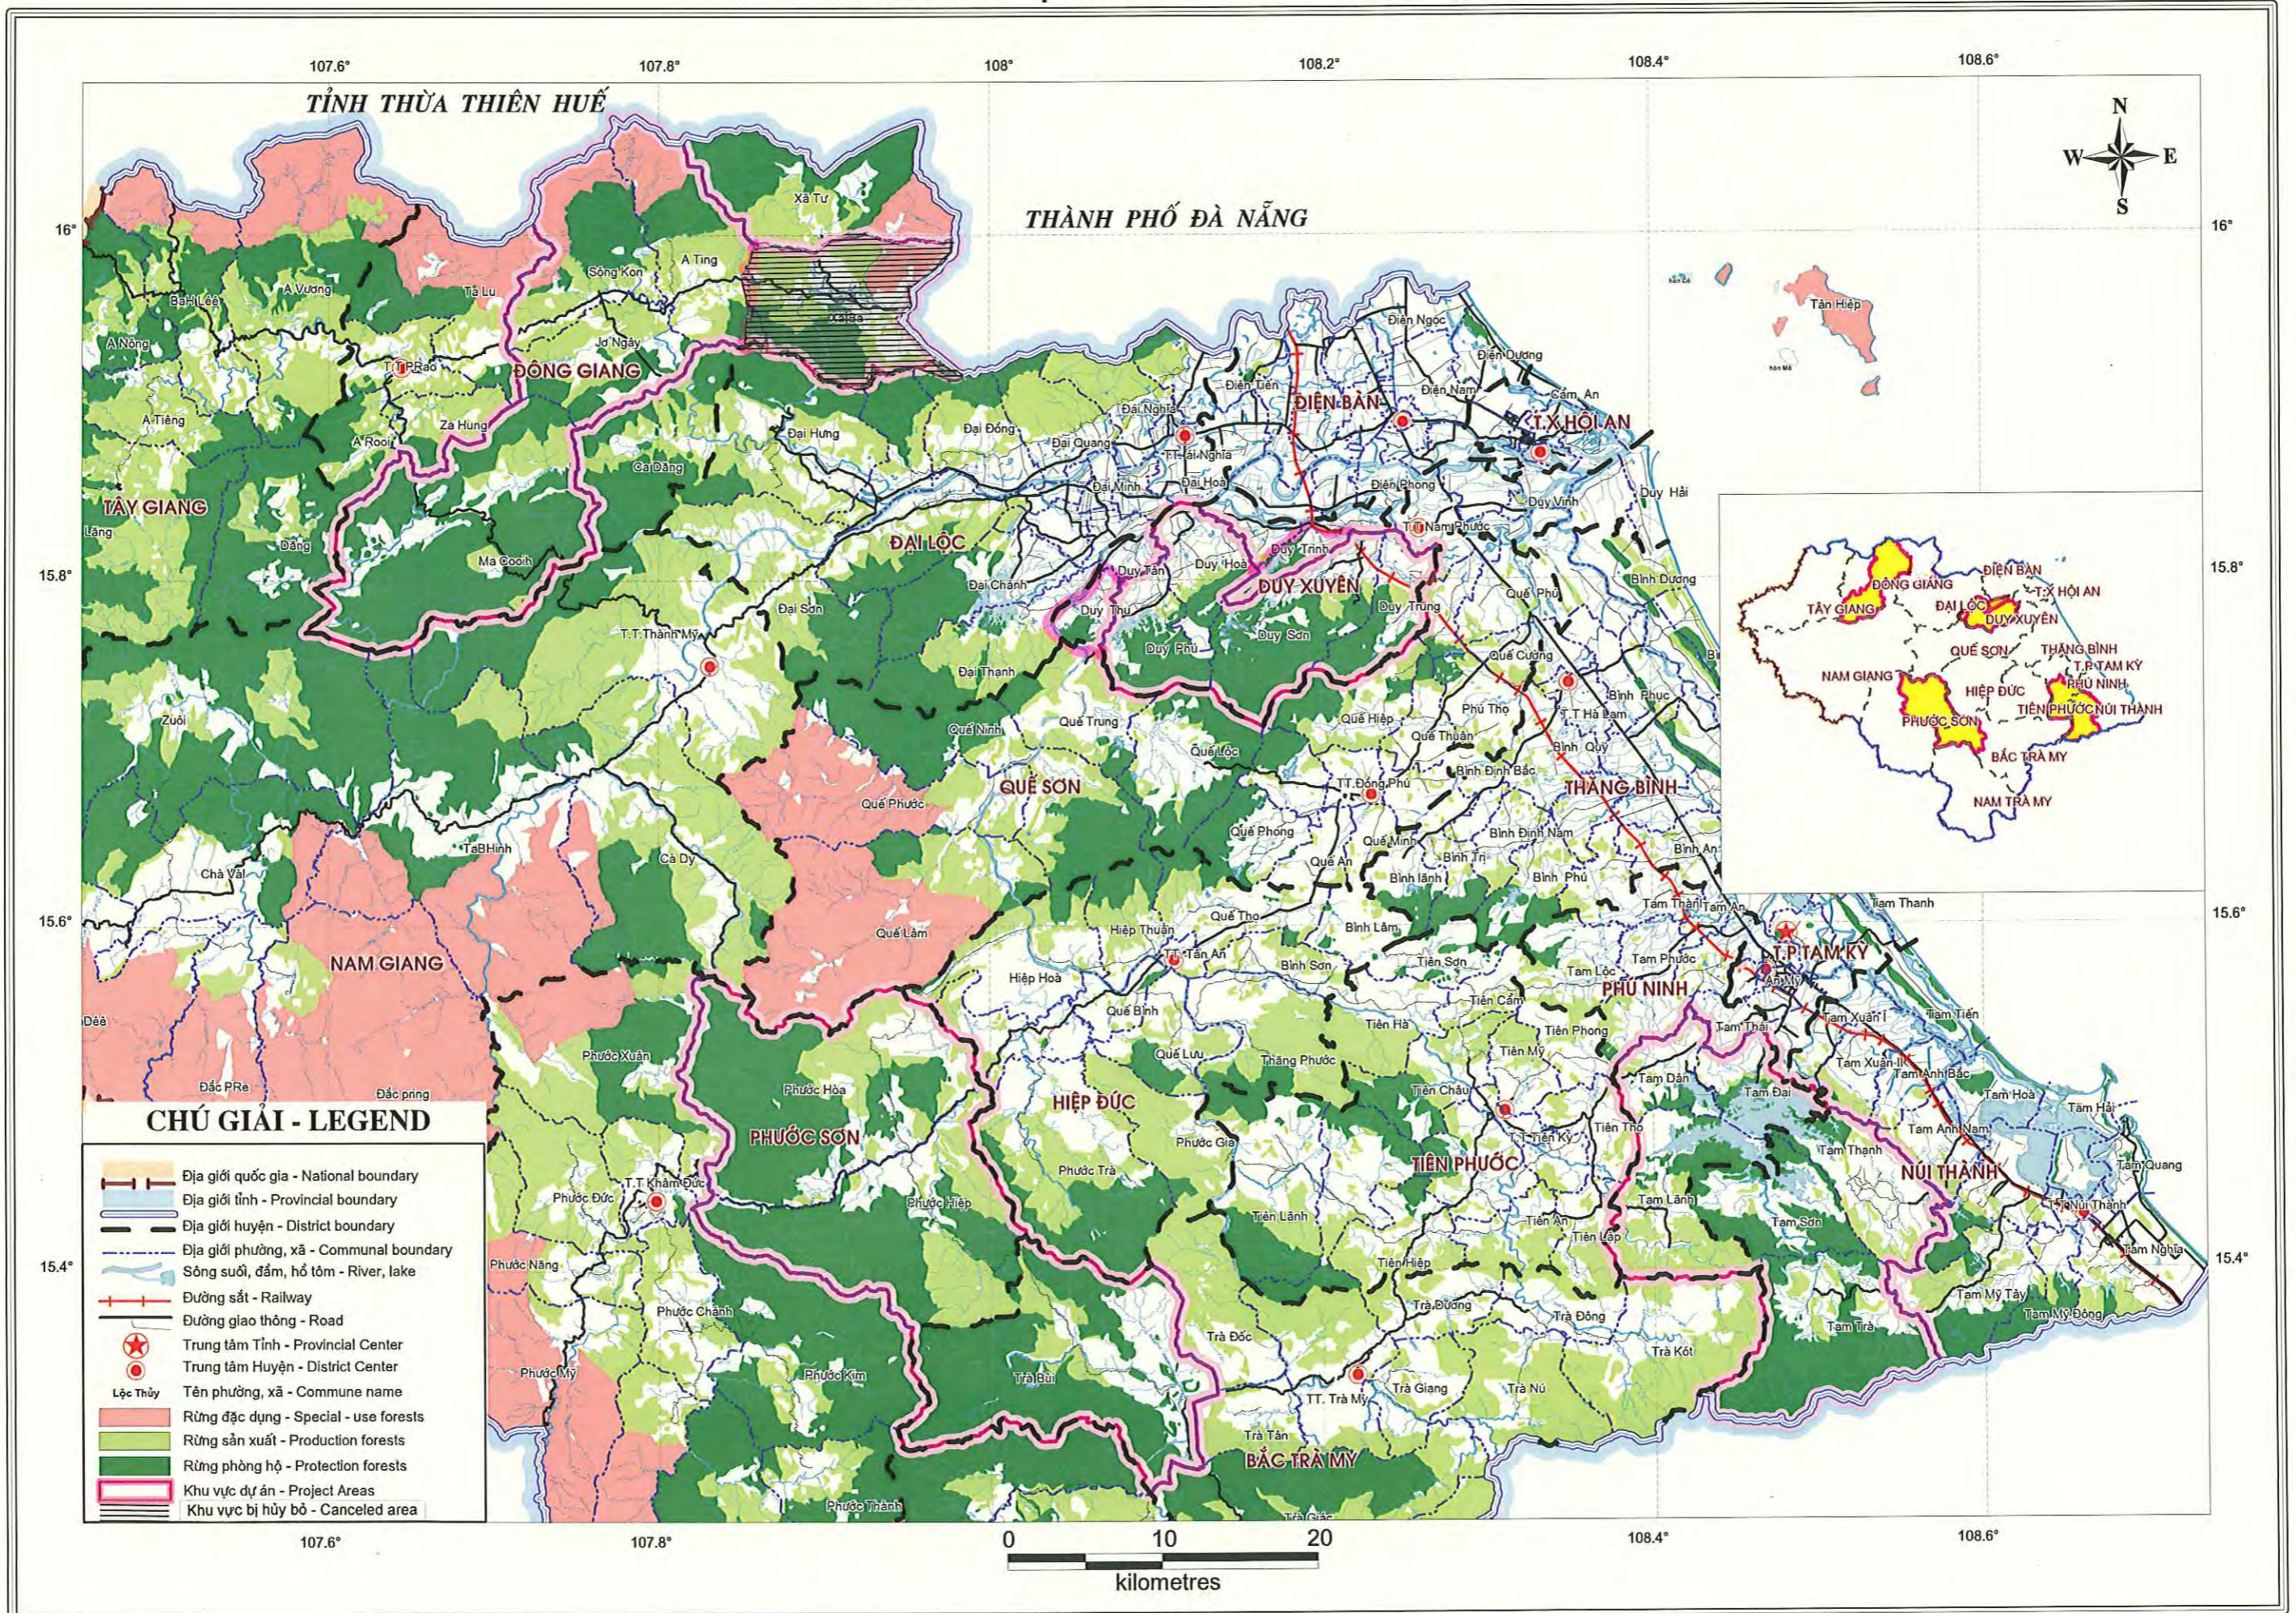

FOREST CLASSIFICATION MAP OF QUANG NAM PROVINCE

BẢN ĐỒ PHÂN LOẠI RỪNG TỈNH QUẢNG NAM

FOREST CLASSIFICATION MAP OF QUANG NGAI PROVINCE

BẢN ĐỒ PHÂN LOẠI RỪNG TỈNH QUẢNG NGÃI

FOREST CLASSIFICATION MAP OF BINH DINH PROVINCE

BẢN ĐỒ PHÂN LOẠI RỪNG TỈNH BÌNH ĐỊNH

FOREST CLASSIFICATION MAP OF PHU YEN PROVINCE

BẢN ĐỒ PHÂN LOẠI RỪNG TỈNH PHÚ YÊN

FOREST CLASSIFICATION MAP OF NINH THUAN PROVINCE

BẢN ĐỒ PHÂN LOẠI RỪNG TỈNH NINH THUẬN

FOREST CLASSIFICATION MAP OF BINH THUAN PROVINCE

BẢN ĐỒ PHÂN LOẠI RỪNG TỈNH BÌNH THUẬN

CHÚ GIẢI - LEGEND

- Địa giới quốc gia - National boundary
- Địa giới tỉnh - Provincial boundary
- Địa giới huyện - District boundary
- Địa giới phường, xã - Communal boundary
- Sông suối, đầm, hồ tôm - River, lake
- Đường sắt - Railway
- Đường giao thông - Road
- Trung tâm Tỉnh - Provincial Center
- Trung tâm Huyện - District Center
- Lộc Thủy
- Tên phường, xã - Commune name
- Rừng đặc dụng - Special - use forests
- Rừng sản xuất - Production forests
- Rừng phòng hộ - Protection forests
- Khu vực dự án - Project Areas