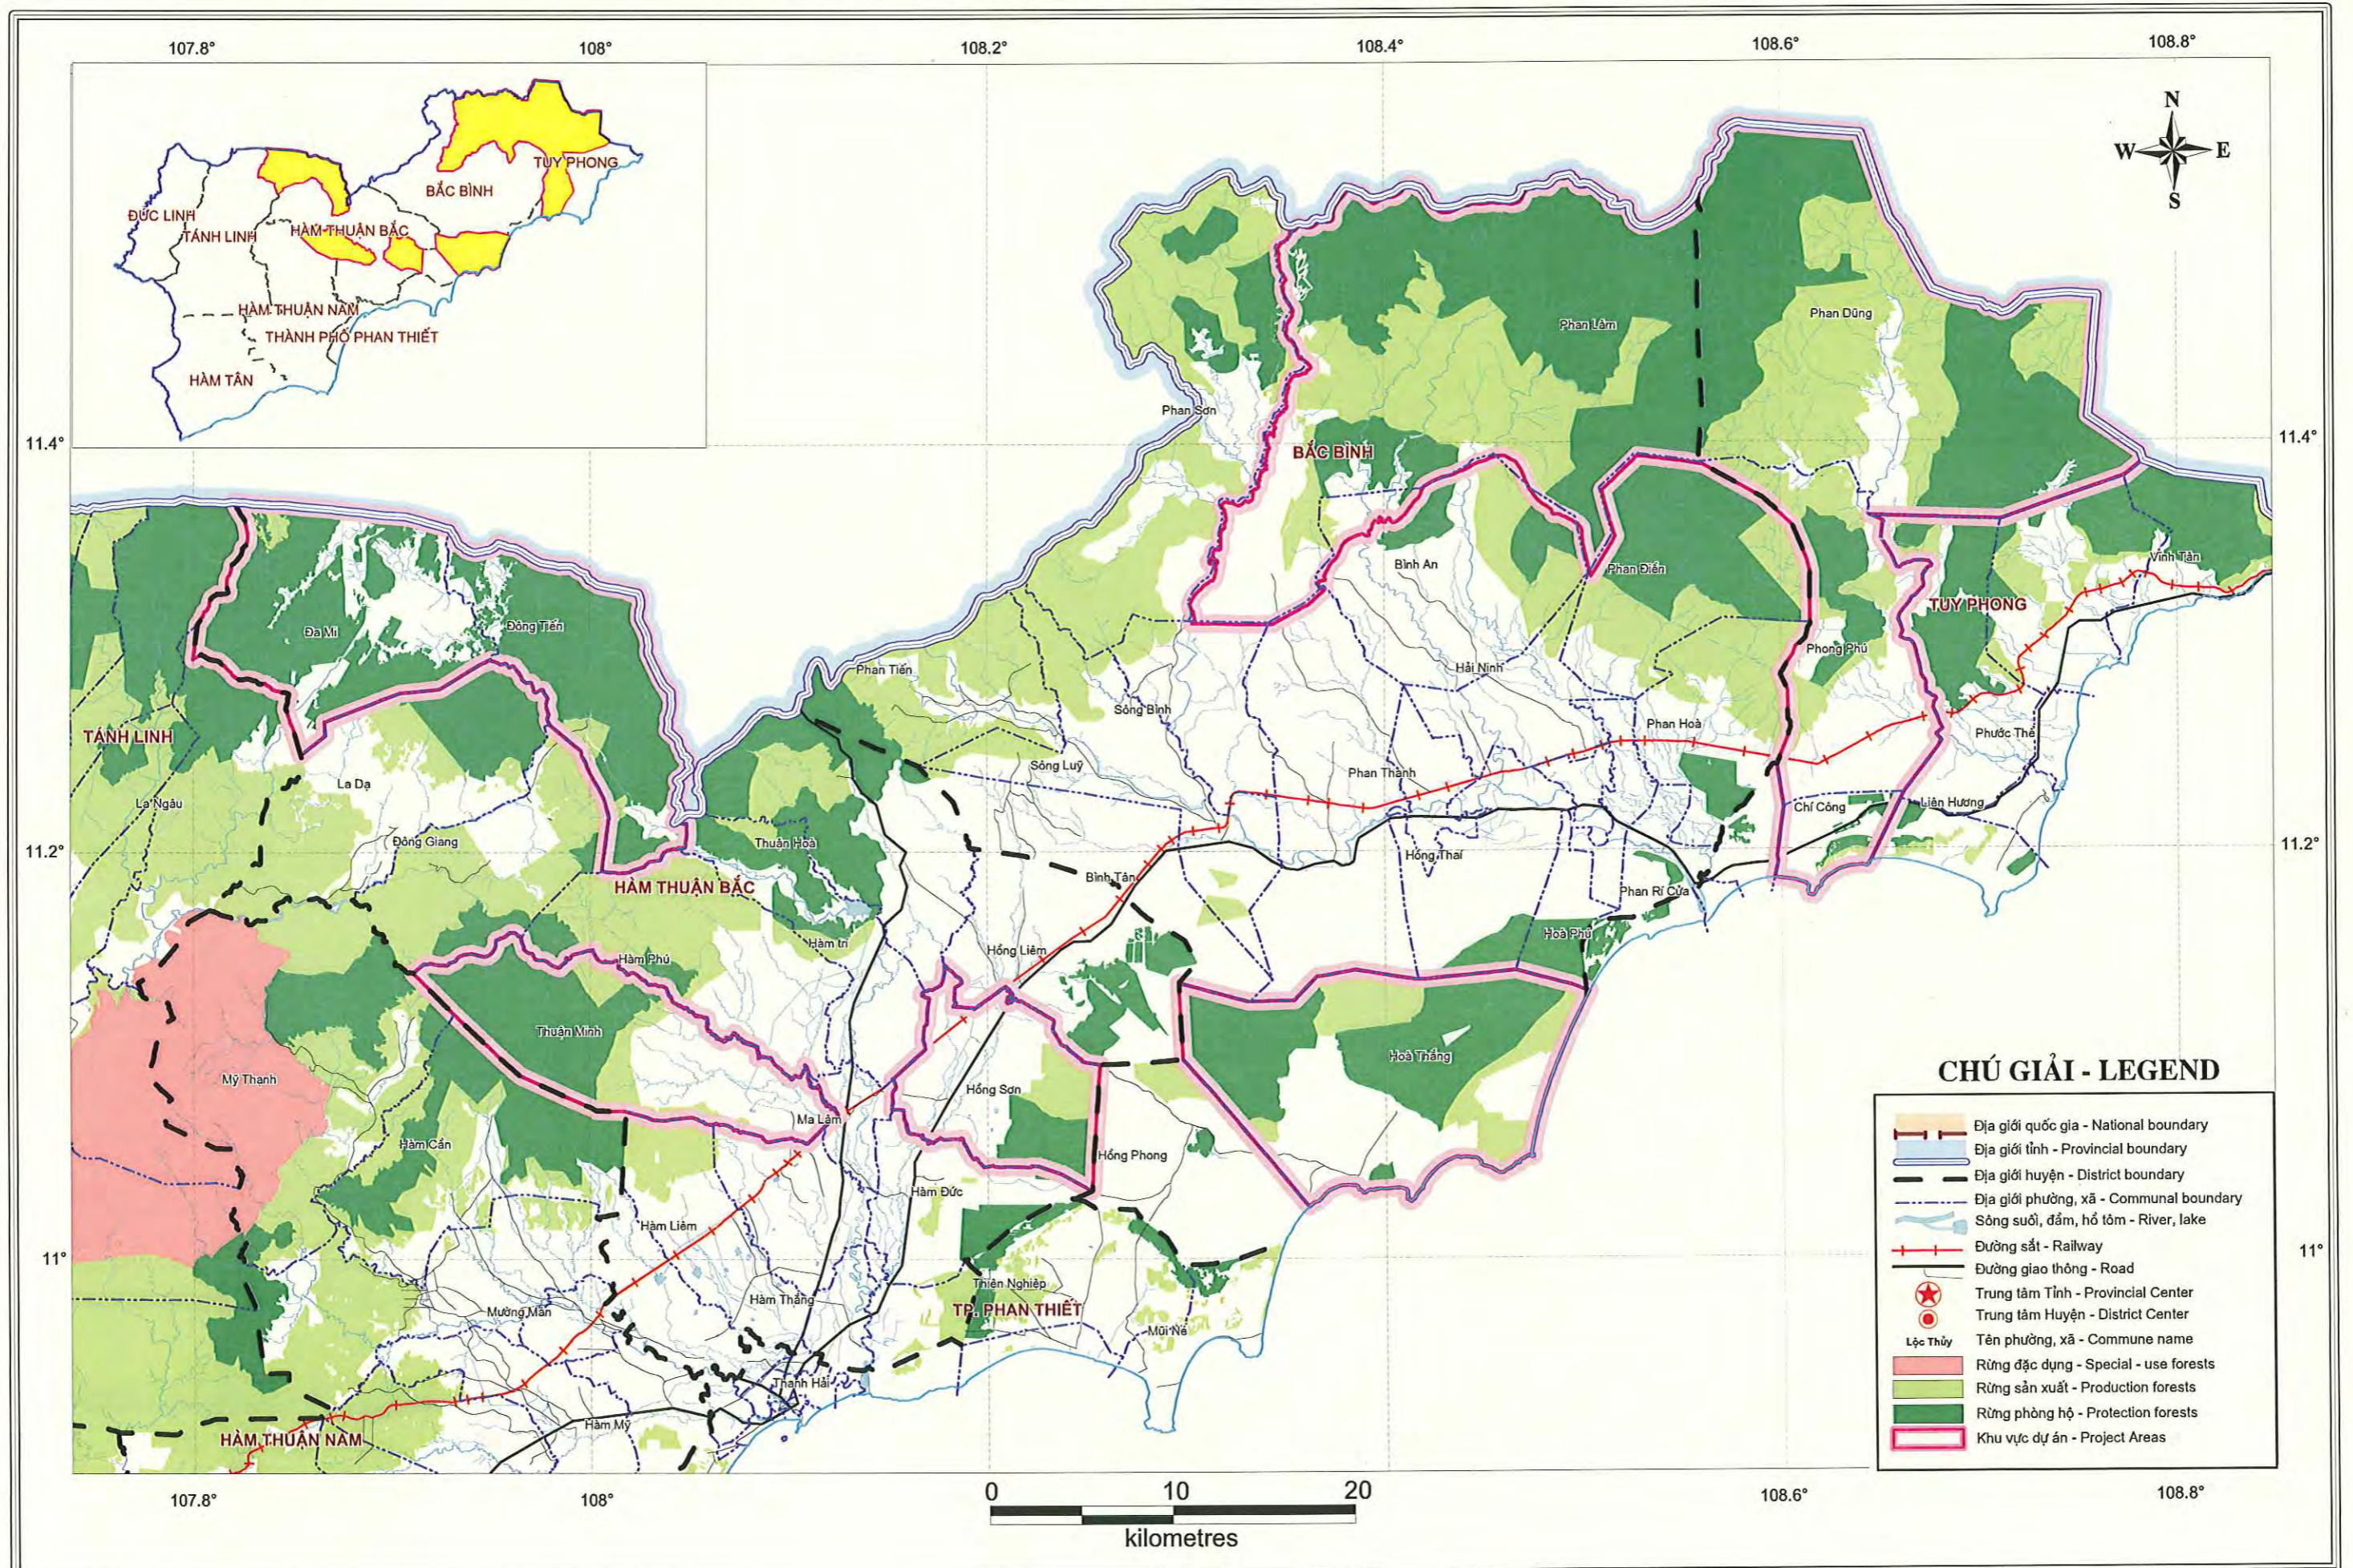

FOREST CLASSIFICATION MAP OF QUANG NAM PROVINCE

BẢN ĐỒ PHÂN LOẠI RỪNG TỈNH QUẢNG NAM

FOREST CLASSIFICATION MAP OF QUANG NGAI PROVINCE

BẢN ĐỒ PHÂN LOẠI RỪNG TỈNH QUẢNG NGÃI

FOREST CLASSIFICATION MAP OF BINH DINH PROVINCE

BẢN ĐỒ PHÂN LOẠI RỪNG TỈNH BÌNH ĐỊNH

FOREST CLASSIFICATION MAP OF PHU YEN PROVINCE

BẢN ĐỒ PHÂN LOẠI RỪNG TỈNH PHÚ YÊN

FOREST CLASSIFICATION MAP OF NINH THUAN PROVINCE

BẢN ĐỒ PHÂN LOẠI RỪNG TỈNH NINH THUẬN

FOREST CLASSIFICATION MAP OF BINH THUAN PROVINCE

BẢN ĐỒ PHÂN LOẠI RỪNG TỈNH BÌNH THUẬN

CHÚ GIẢI - LEGEND

- Địa giới quốc gia - National boundary
- Địa giới tỉnh - Provincial boundary
- Địa giới huyện - District boundary
- Địa giới phường, xã - Communal boundary
- Sông suối, đầm, hồ tôm - River, lake
- Đường sắt - Railway
- Đường giao thông - Road
- Trung tâm Tỉnh - Provincial Center
- Trung tâm Huyện - District Center
- Lộc Thủy
- Tên phường, xã - Commune name
- Rừng đặc dụng - Special - use forests
- Rừng sản xuất - Production forests
- Rừng phòng hộ - Protection forests
- Khu vực dự án - Project Areas