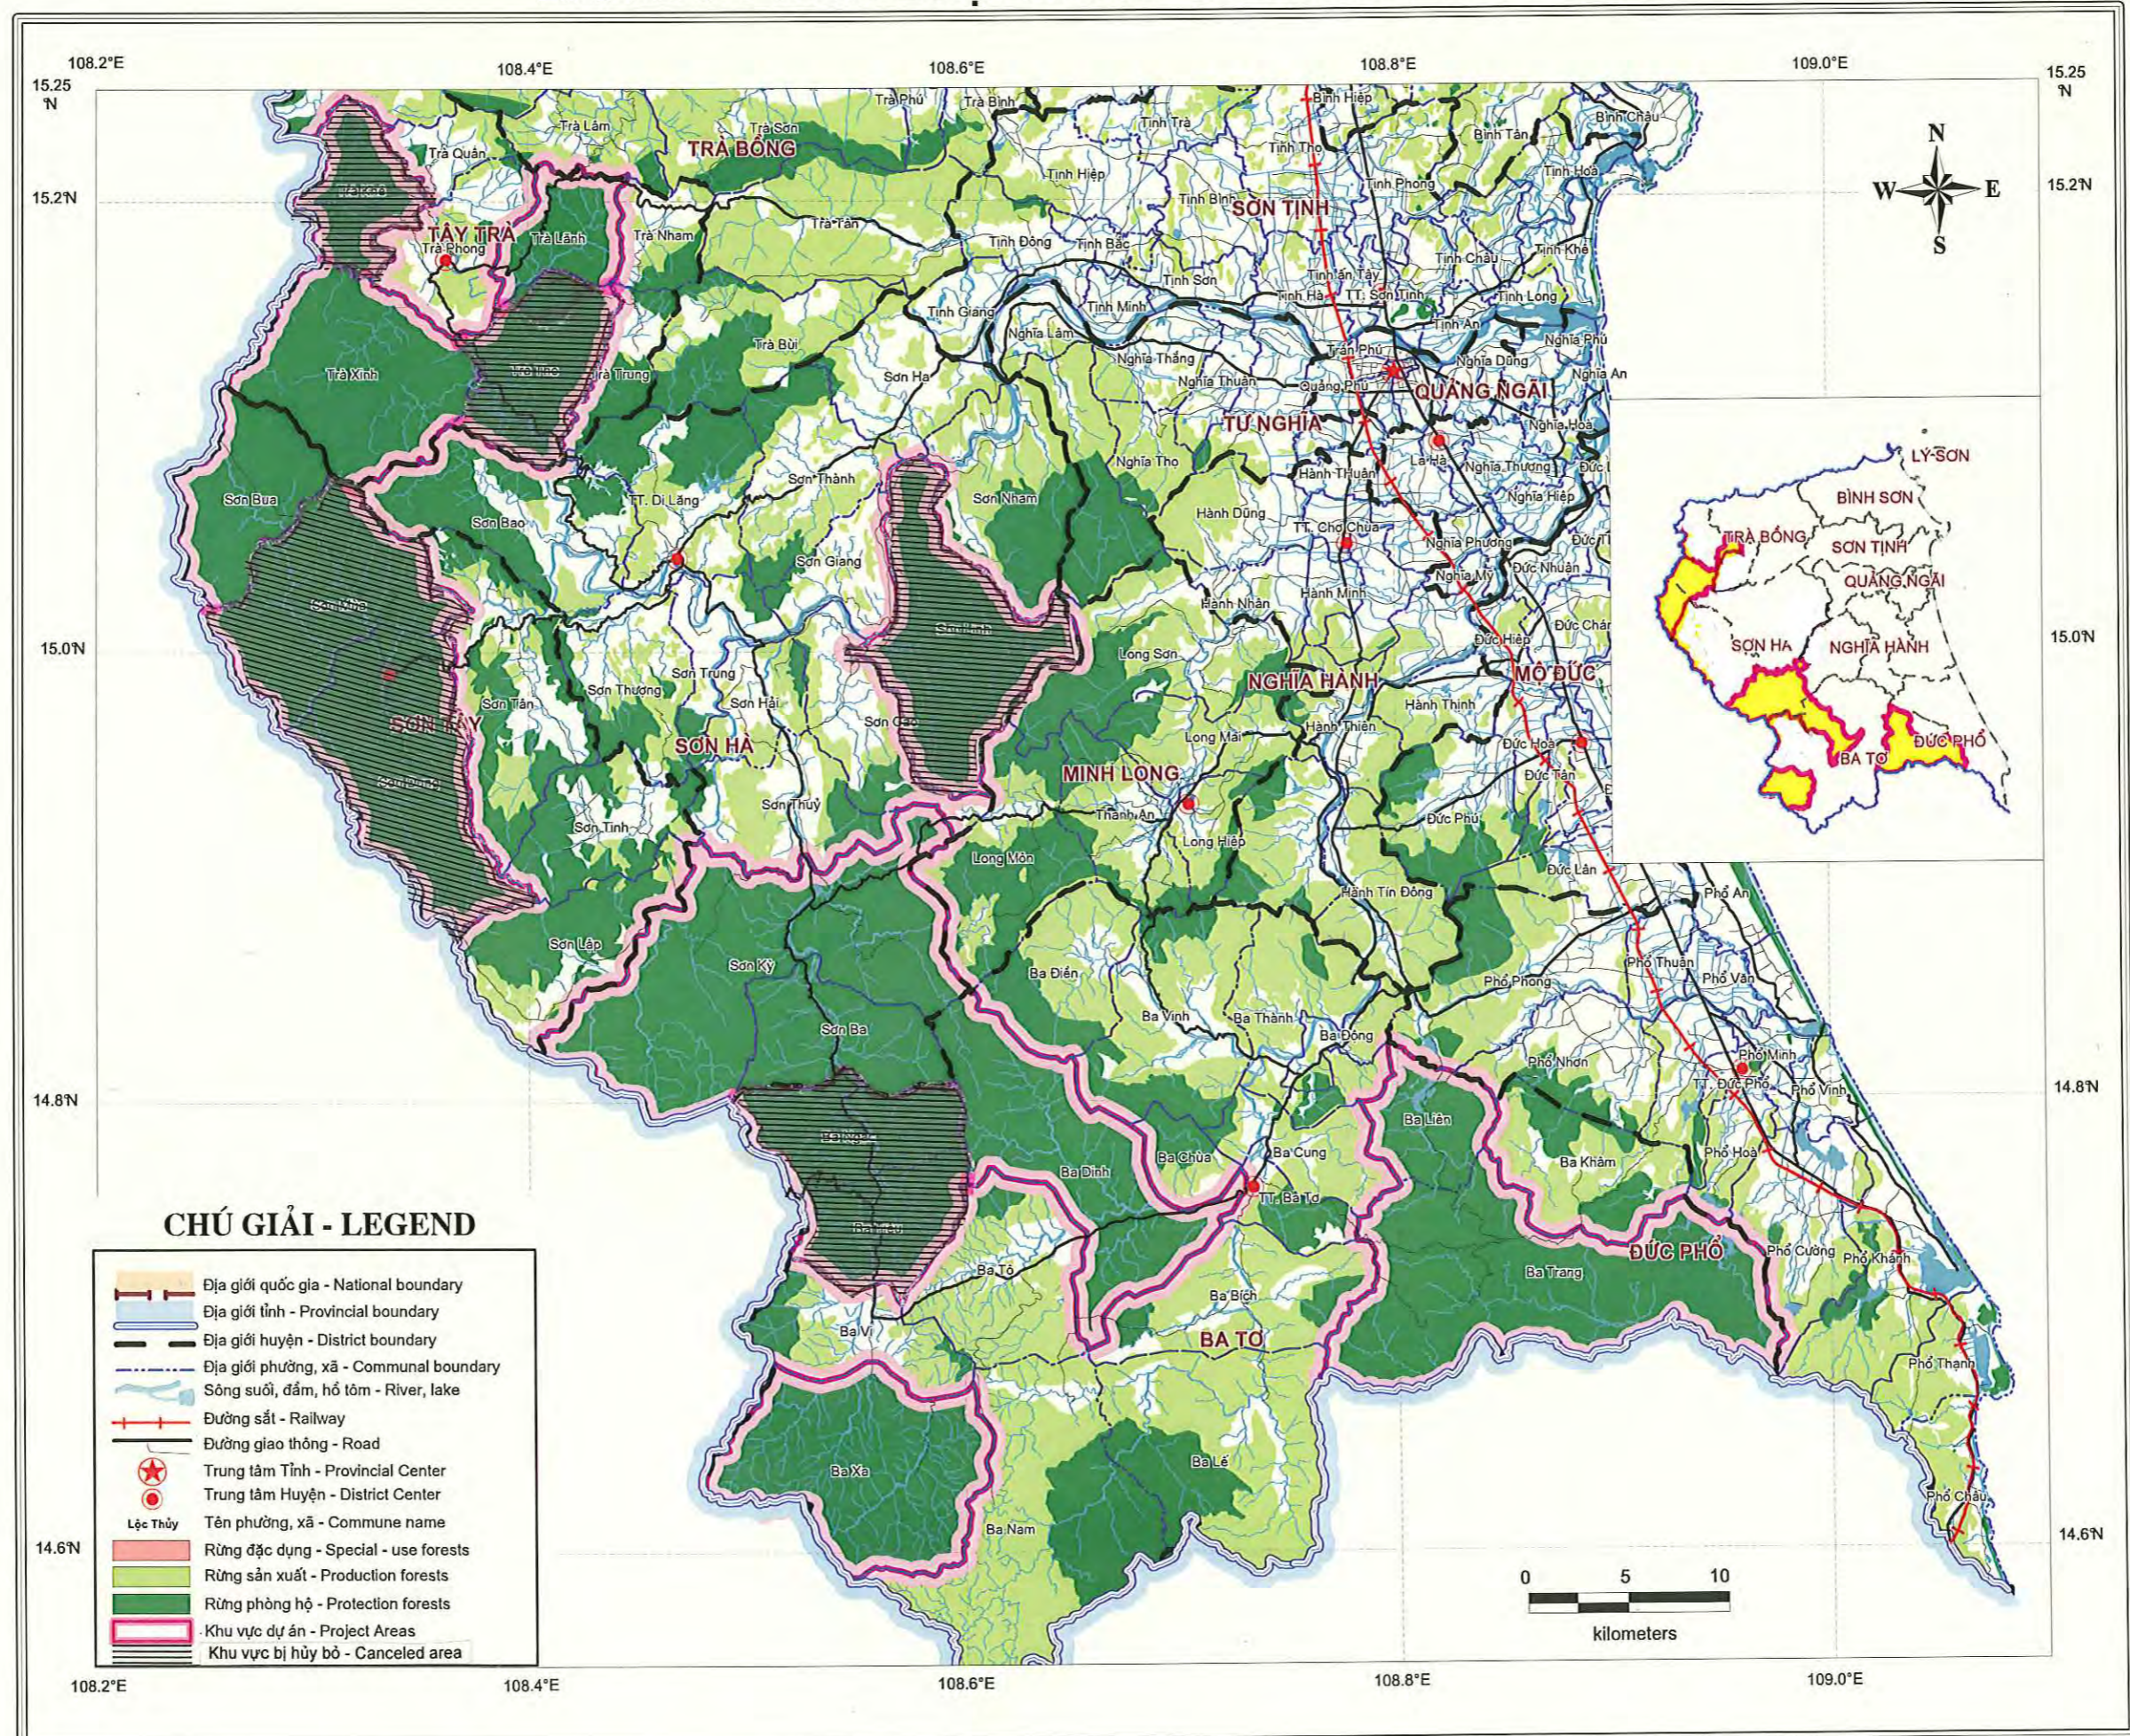

FOREST CLASSIFICATION MAP OF QUANG NAM PROVINCE

BẢN ĐỒ PHÂN LOẠI RỪNG TỈNH QUẢNG NAM

FOREST CLASSIFICATION MAP OF QUANG NGAI PROVINCE

BẢN ĐỒ PHÂN LOẠI RỪNG TỈNH QUẢNG NGÃI

FOREST CLASSIFICATION MAP OF BINH DINH PROVINCE

BẢN ĐỒ PHÂN LOẠI RỪNG TỈNH BÌNH ĐỊNH

FOREST CLASSIFICATION MAP OF PHU YEN PROVINCE

BẢN ĐỒ PHÂN LOẠI RỪNG TỈNH PHÚ YÊN

FOREST CLASSIFICATION MAP OF NINH THUAN PROVINCE

BẢN ĐỒ PHÂN LOẠI RỪNG TỈNH NINH THUẬN

FOREST CLASSIFICATION MAP OF BINH THUAN PROVINCE

BẢN ĐỒ PHÂN LOẠI RỪNG TỈNH BÌNH THUẬN

CHÚ GIẢI - LEGEND

- Địa giới quốc gia - National boundary
- Địa giới tỉnh - Provincial boundary
- Địa giới huyện - District boundary
- Địa giới phường, xã - Communal boundary
- Sông suối, đầm, hồ tôm - River, lake
- Đường sắt - Railway
- Đường giao thông - Road
- Trung tâm Tỉnh - Provincial Center
- Trung tâm Huyện - District Center
- Lộc Thủy
- Tên phường, xã - Commune name
- Rừng đặc dụng - Special - use forests
- Rừng sản xuất - Production forests
- Rừng phòng hộ - Protection forests
- Khu vực dự án - Project Areas