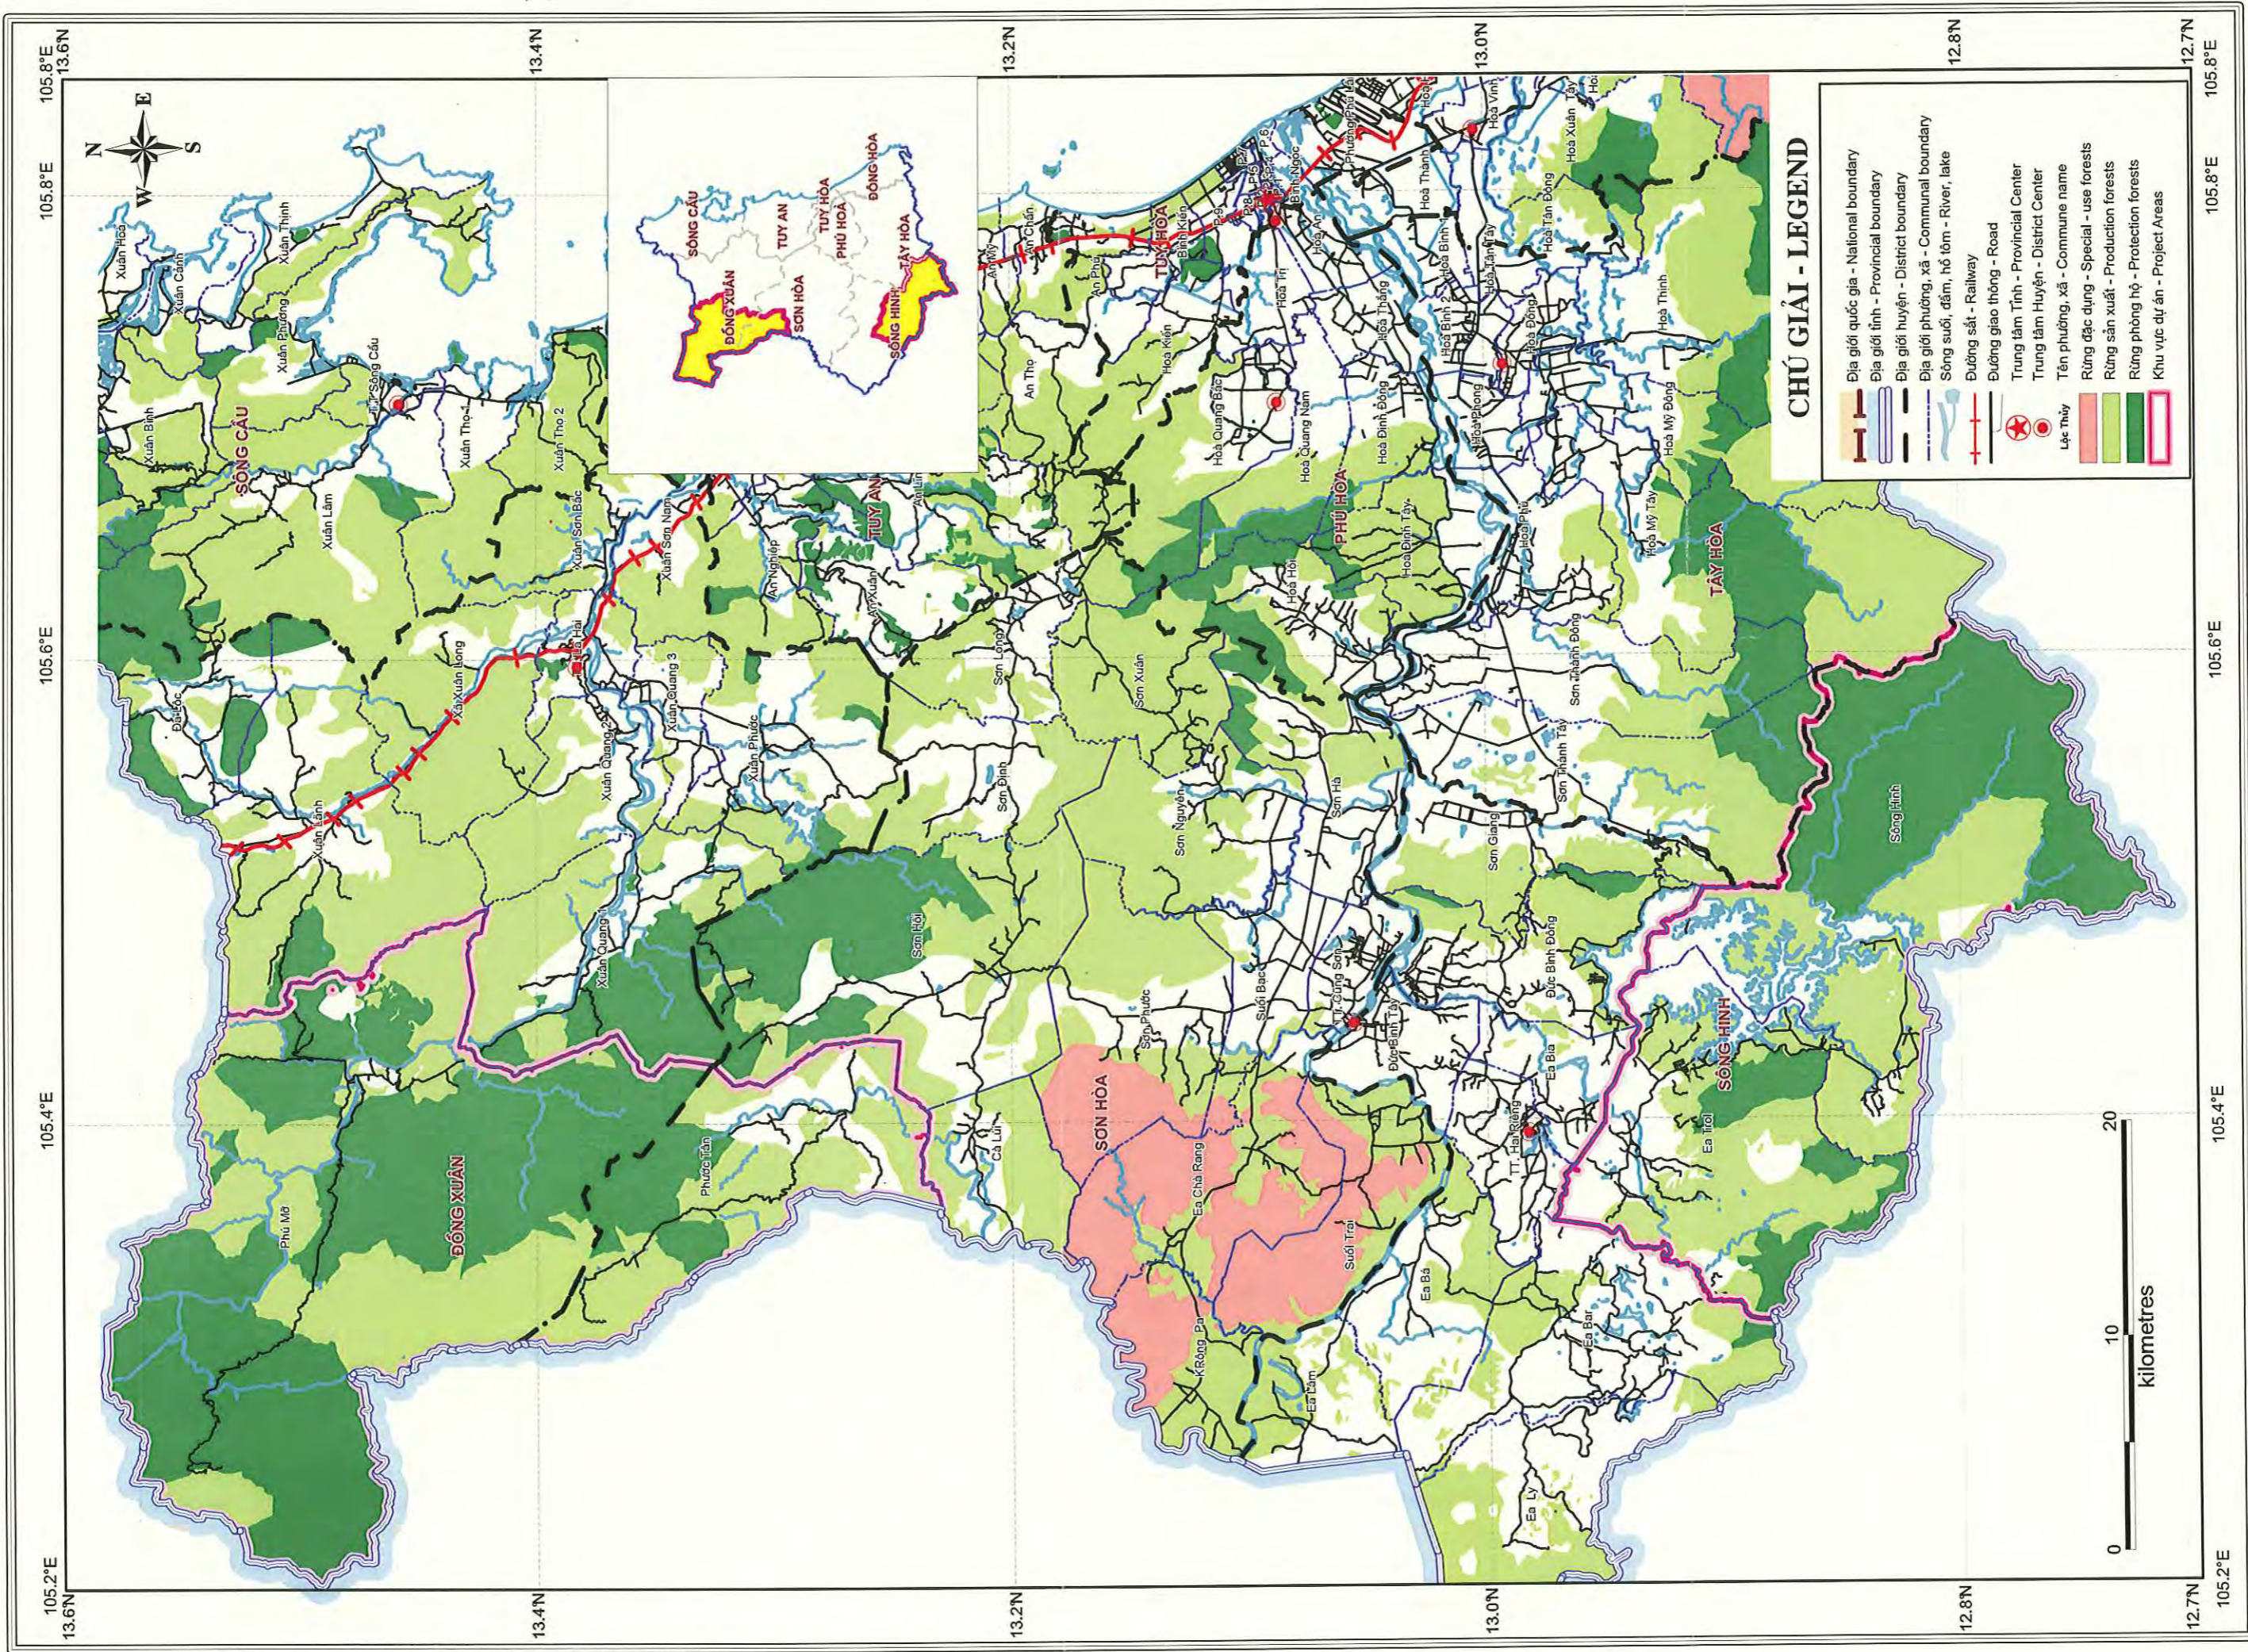

FOREST CLASSIFICATION MAP OF QUANG NAM PROVINCE

BẢN ĐỒ PHÂN LOẠI RỪNG TỈNH QUẢNG NAM

FOREST CLASSIFICATION MAP OF QUANG NGAI PROVINCE

BẢN ĐỒ PHÂN LOẠI RỪNG TỈNH QUẢNG NGÃI

FOREST CLASSIFICATION MAP OF BINH DINH PROVINCE

BẢN ĐỒ PHÂN LOẠI RỪNG TỈNH BÌNH ĐỊNH

FOREST CLASSIFICATION MAP OF PHU YEN PROVINCE

BẢN ĐỒ PHÂN LOẠI RỪNG TỈNH PHÚ YÊN

FOREST CLASSIFICATION MAP OF NINH THUAN PROVINCE

BẢN ĐỒ PHÂN LOẠI RỪNG TỈNH NINH THUẬN

FOREST CLASSIFICATION MAP OF BINH THUAN PROVINCE

BẢN ĐỒ PHÂN LOẠI RỪNG TỈNH BÌNH THUẬN

CHÚ GIẢI - LEGEND

- Địa giới quốc gia - National boundary
- Địa giới tỉnh - Provincial boundary
- Địa giới huyện - District boundary
- Địa giới phường, xã - Communal boundary
- Sông suối, đầm, hồ tôm - River, lake
- Đường sắt - Railway
- Đường giao thông - Road
- Trung tâm Tỉnh - Provincial Center
- Trung tâm Huyện - District Center
- Lộc Thủy
- Tên phường, xã - Commune name
- Rừng đặc dụng - Special - use forests
- Rừng sản xuất - Production forests
- Rừng phòng hộ - Protection forests
- Khu vực dự án - Project Areas