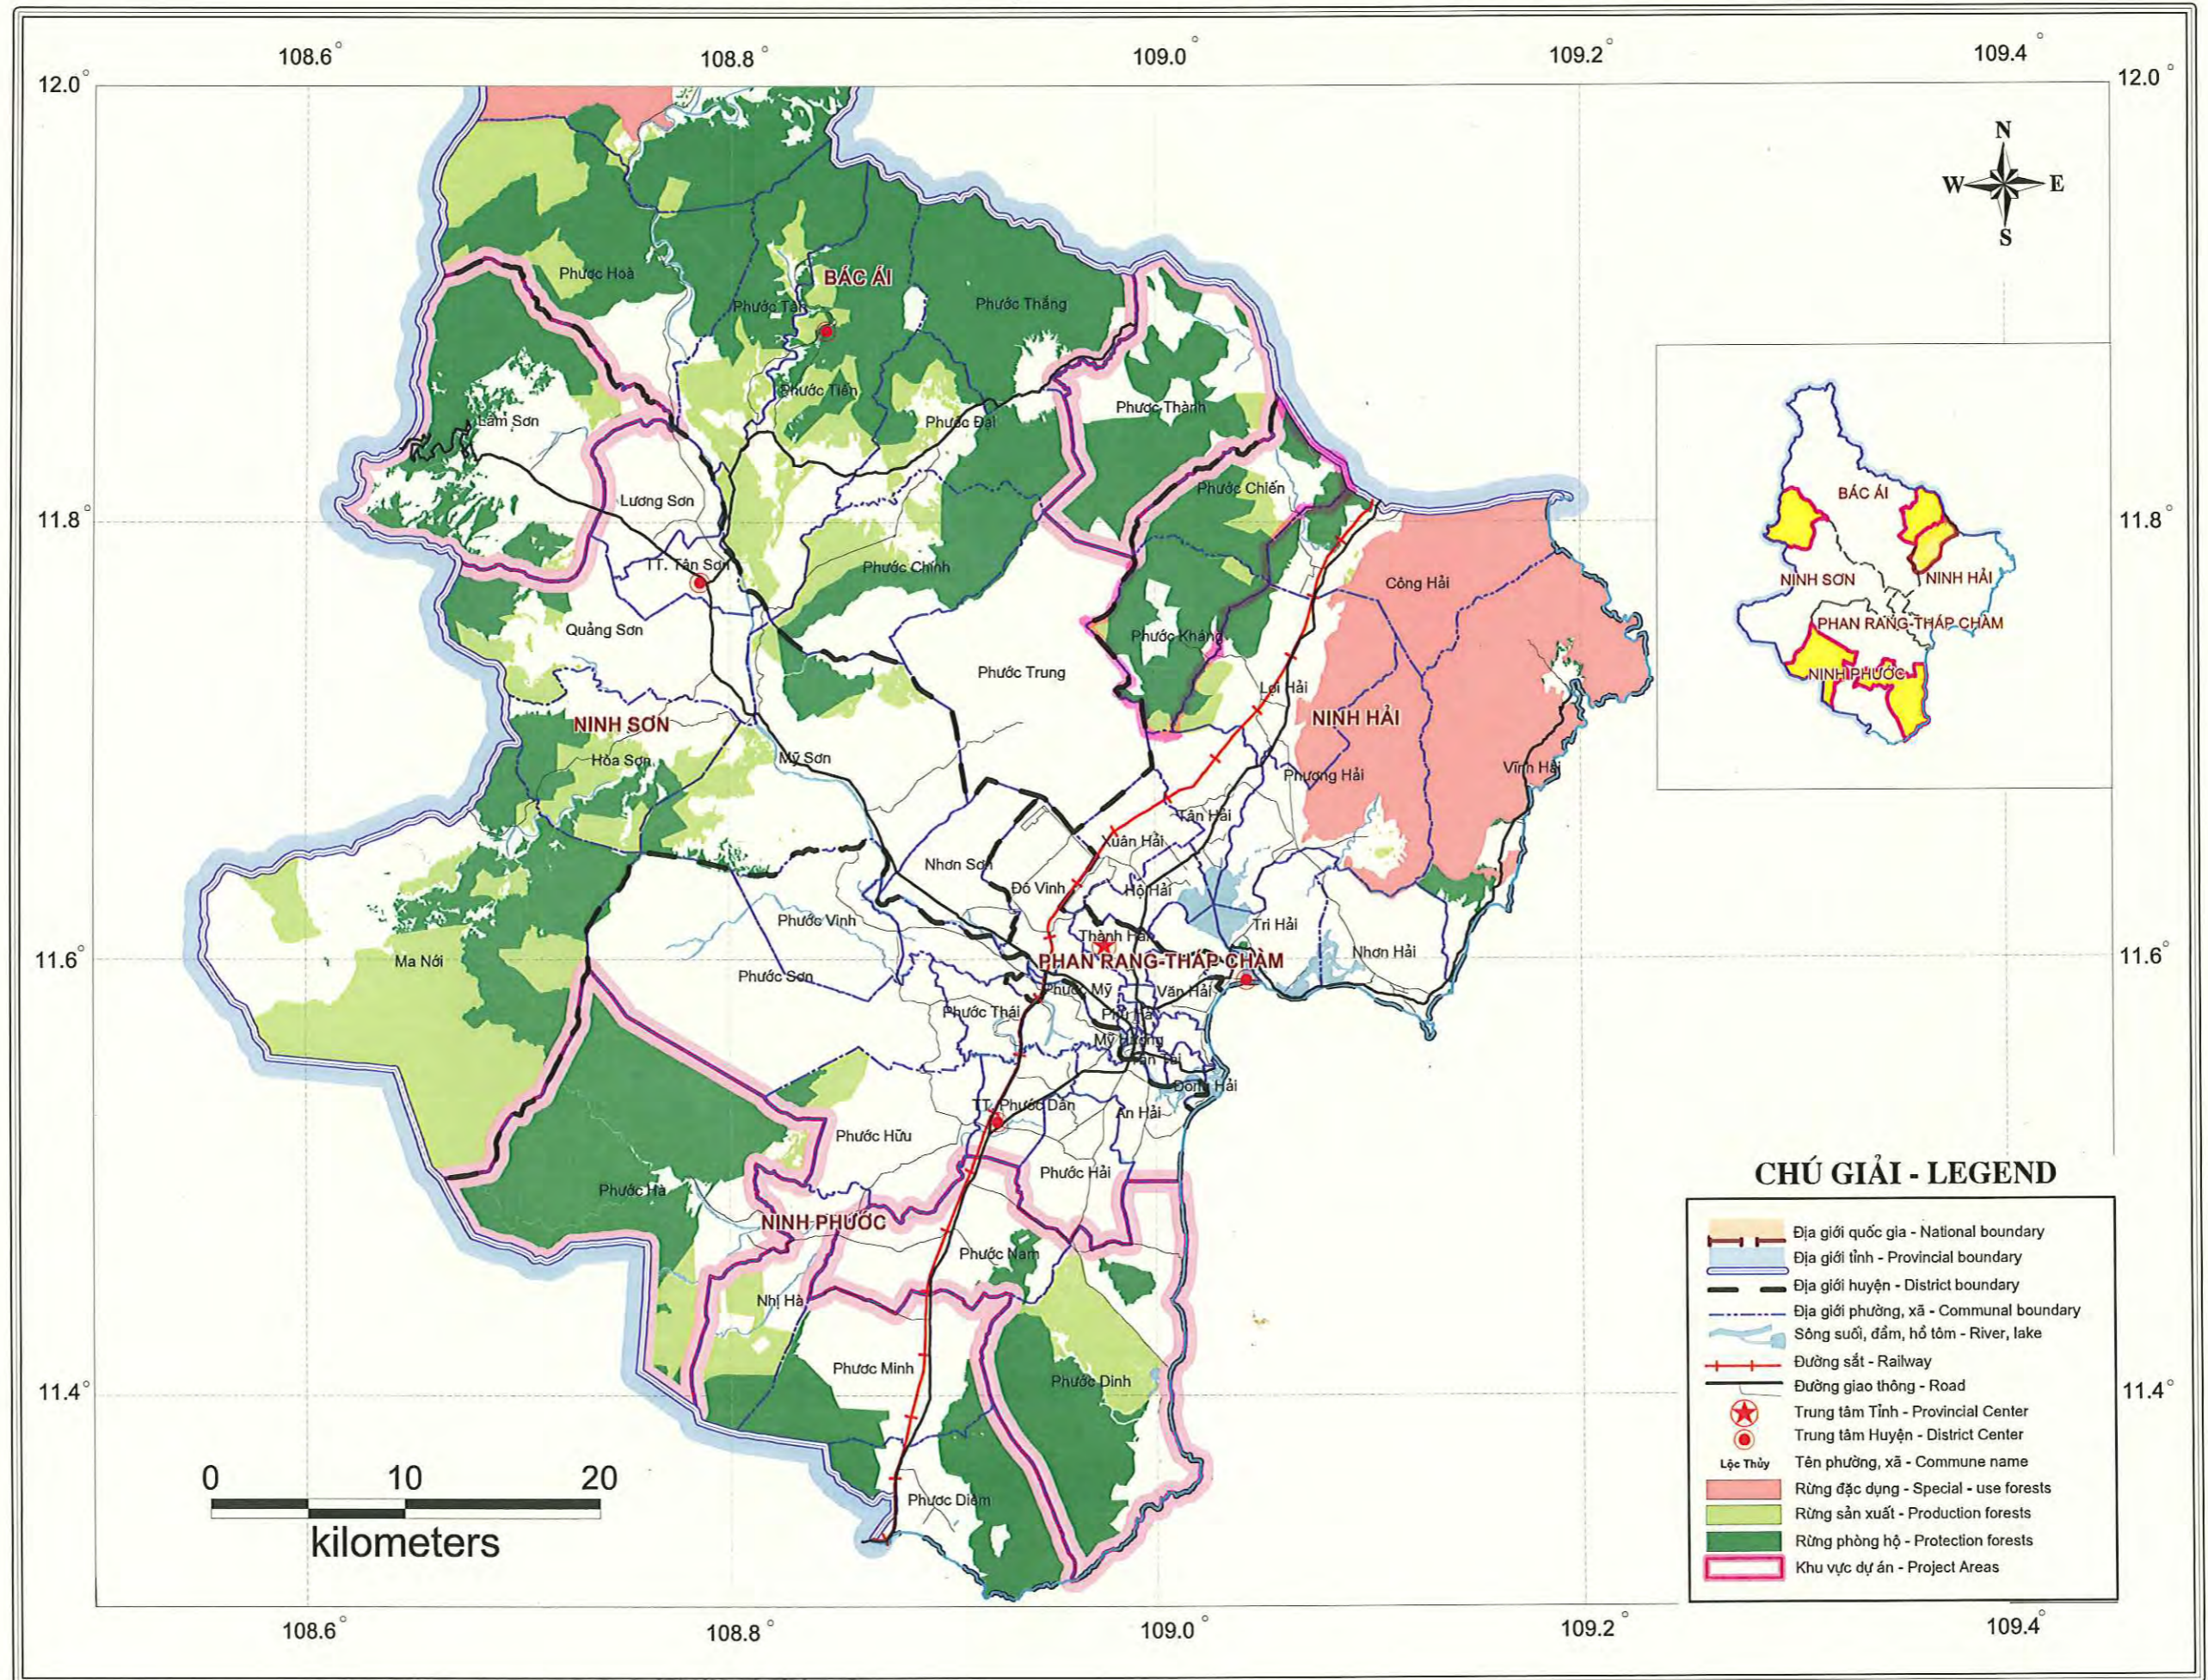

FOREST CLASSIFICATION MAP OF QUANG NAM PROVINCE

BẢN ĐỒ PHÂN LOẠI RỪNG TỈNH QUẢNG NAM

FOREST CLASSIFICATION MAP OF QUANG NGAI PROVINCE

BẢN ĐỒ PHÂN LOẠI RỪNG TỈNH QUẢNG NGÃI

FOREST CLASSIFICATION MAP OF BINH DINH PROVINCE

BẢN ĐỒ PHÂN LOẠI RỪNG TỈNH BÌNH ĐỊNH

FOREST CLASSIFICATION MAP OF PHU YEN PROVINCE

BẢN ĐỒ PHÂN LOẠI RỪNG TỈNH PHÚ YÊN

FOREST CLASSIFICATION MAP OF NINH THUAN PROVINCE

BẢN ĐỒ PHÂN LOẠI RỪNG TỈNH NINH THUẬN

FOREST CLASSIFICATION MAP OF BINH THUAN PROVINCE

BẢN ĐỒ PHÂN LOẠI RỪNG TỈNH BÌNH THUẬN

CHÚ GIẢI - LEGEND

- Địa giới quốc gia - National boundary
- Địa giới tỉnh - Provincial boundary
- Địa giới huyện - District boundary
- Địa giới phường, xã - Communal boundary
- Sông suối, đầm, hồ tôm - River, lake
- Đường sắt - Railway
- Đường giao thông - Road
- Trung tâm Tỉnh - Provincial Center
- Trung tâm Huyện - District Center
- Lộc Thủy
- Tên phường, xã - Commune name
- Rừng đặc dụng - Special - use forests
- Rừng sản xuất - Production forests
- Rừng phòng hộ - Protection forests
- Khu vực dự án - Project Areas