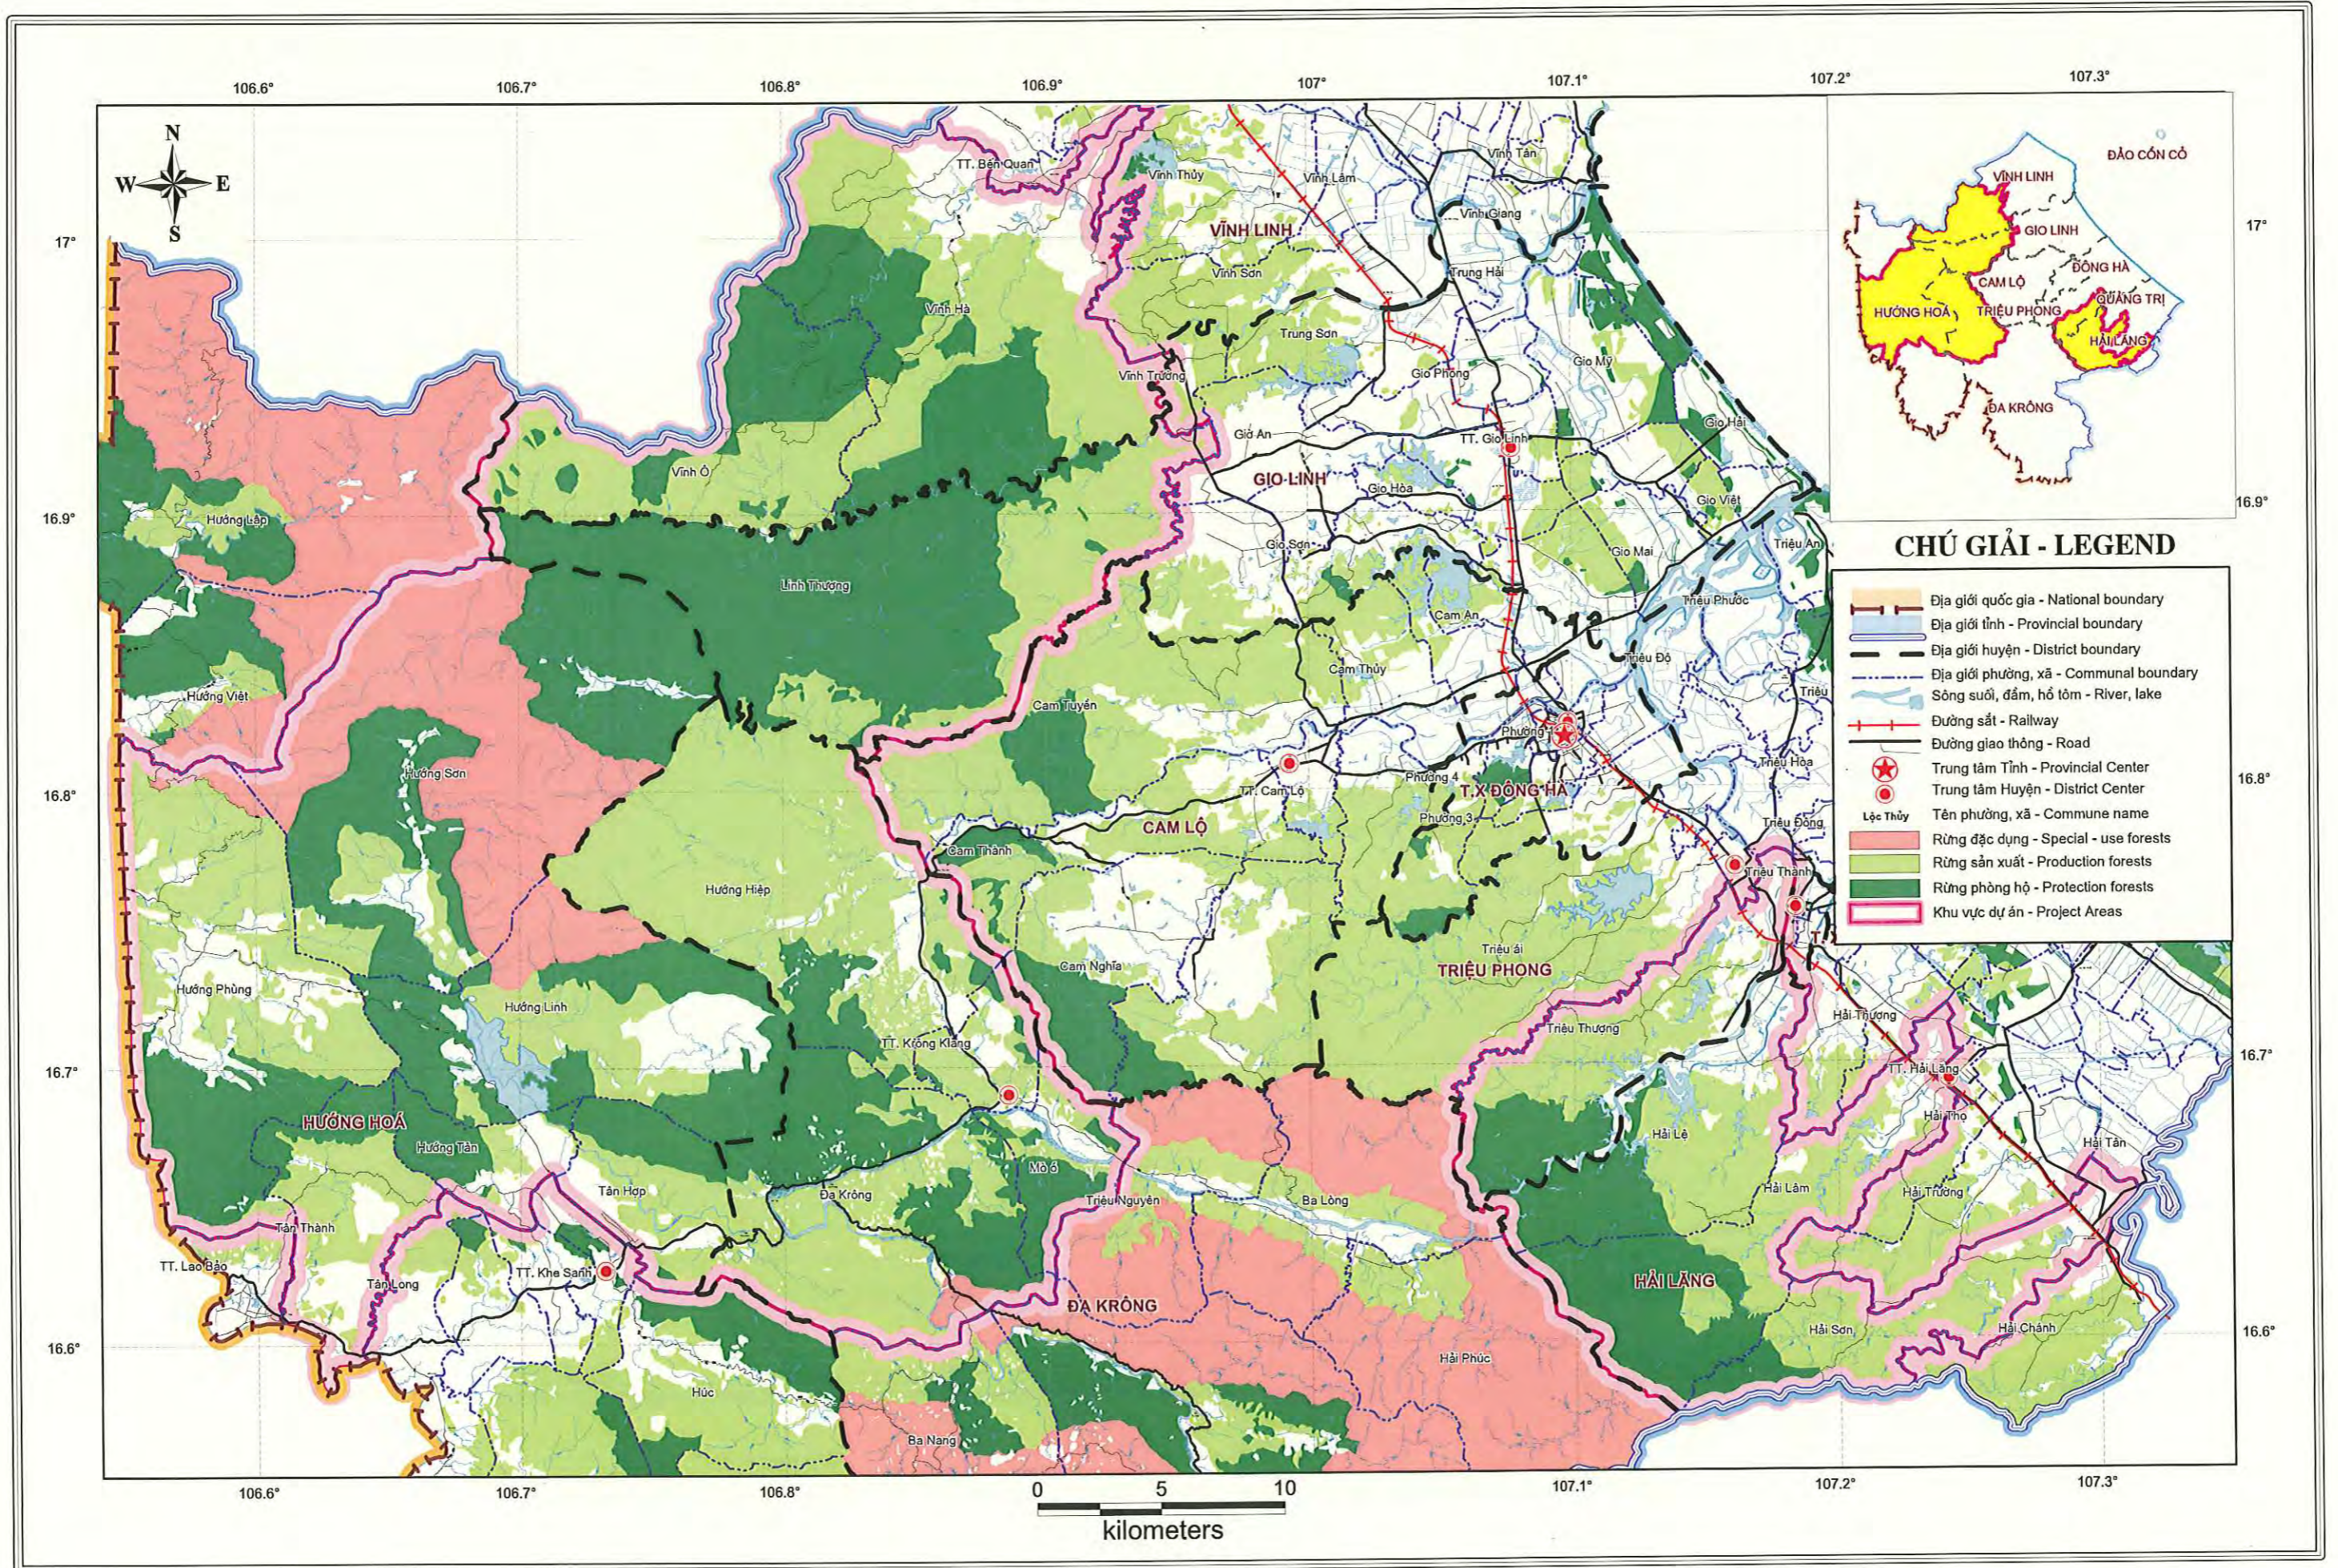

FOREST CLASSIFICATION MAP OF QUANG TRI PROVINCE

BẢN ĐỒ PHÂN LOẠI RỪNG TỈNH QUẢNG TRỊ