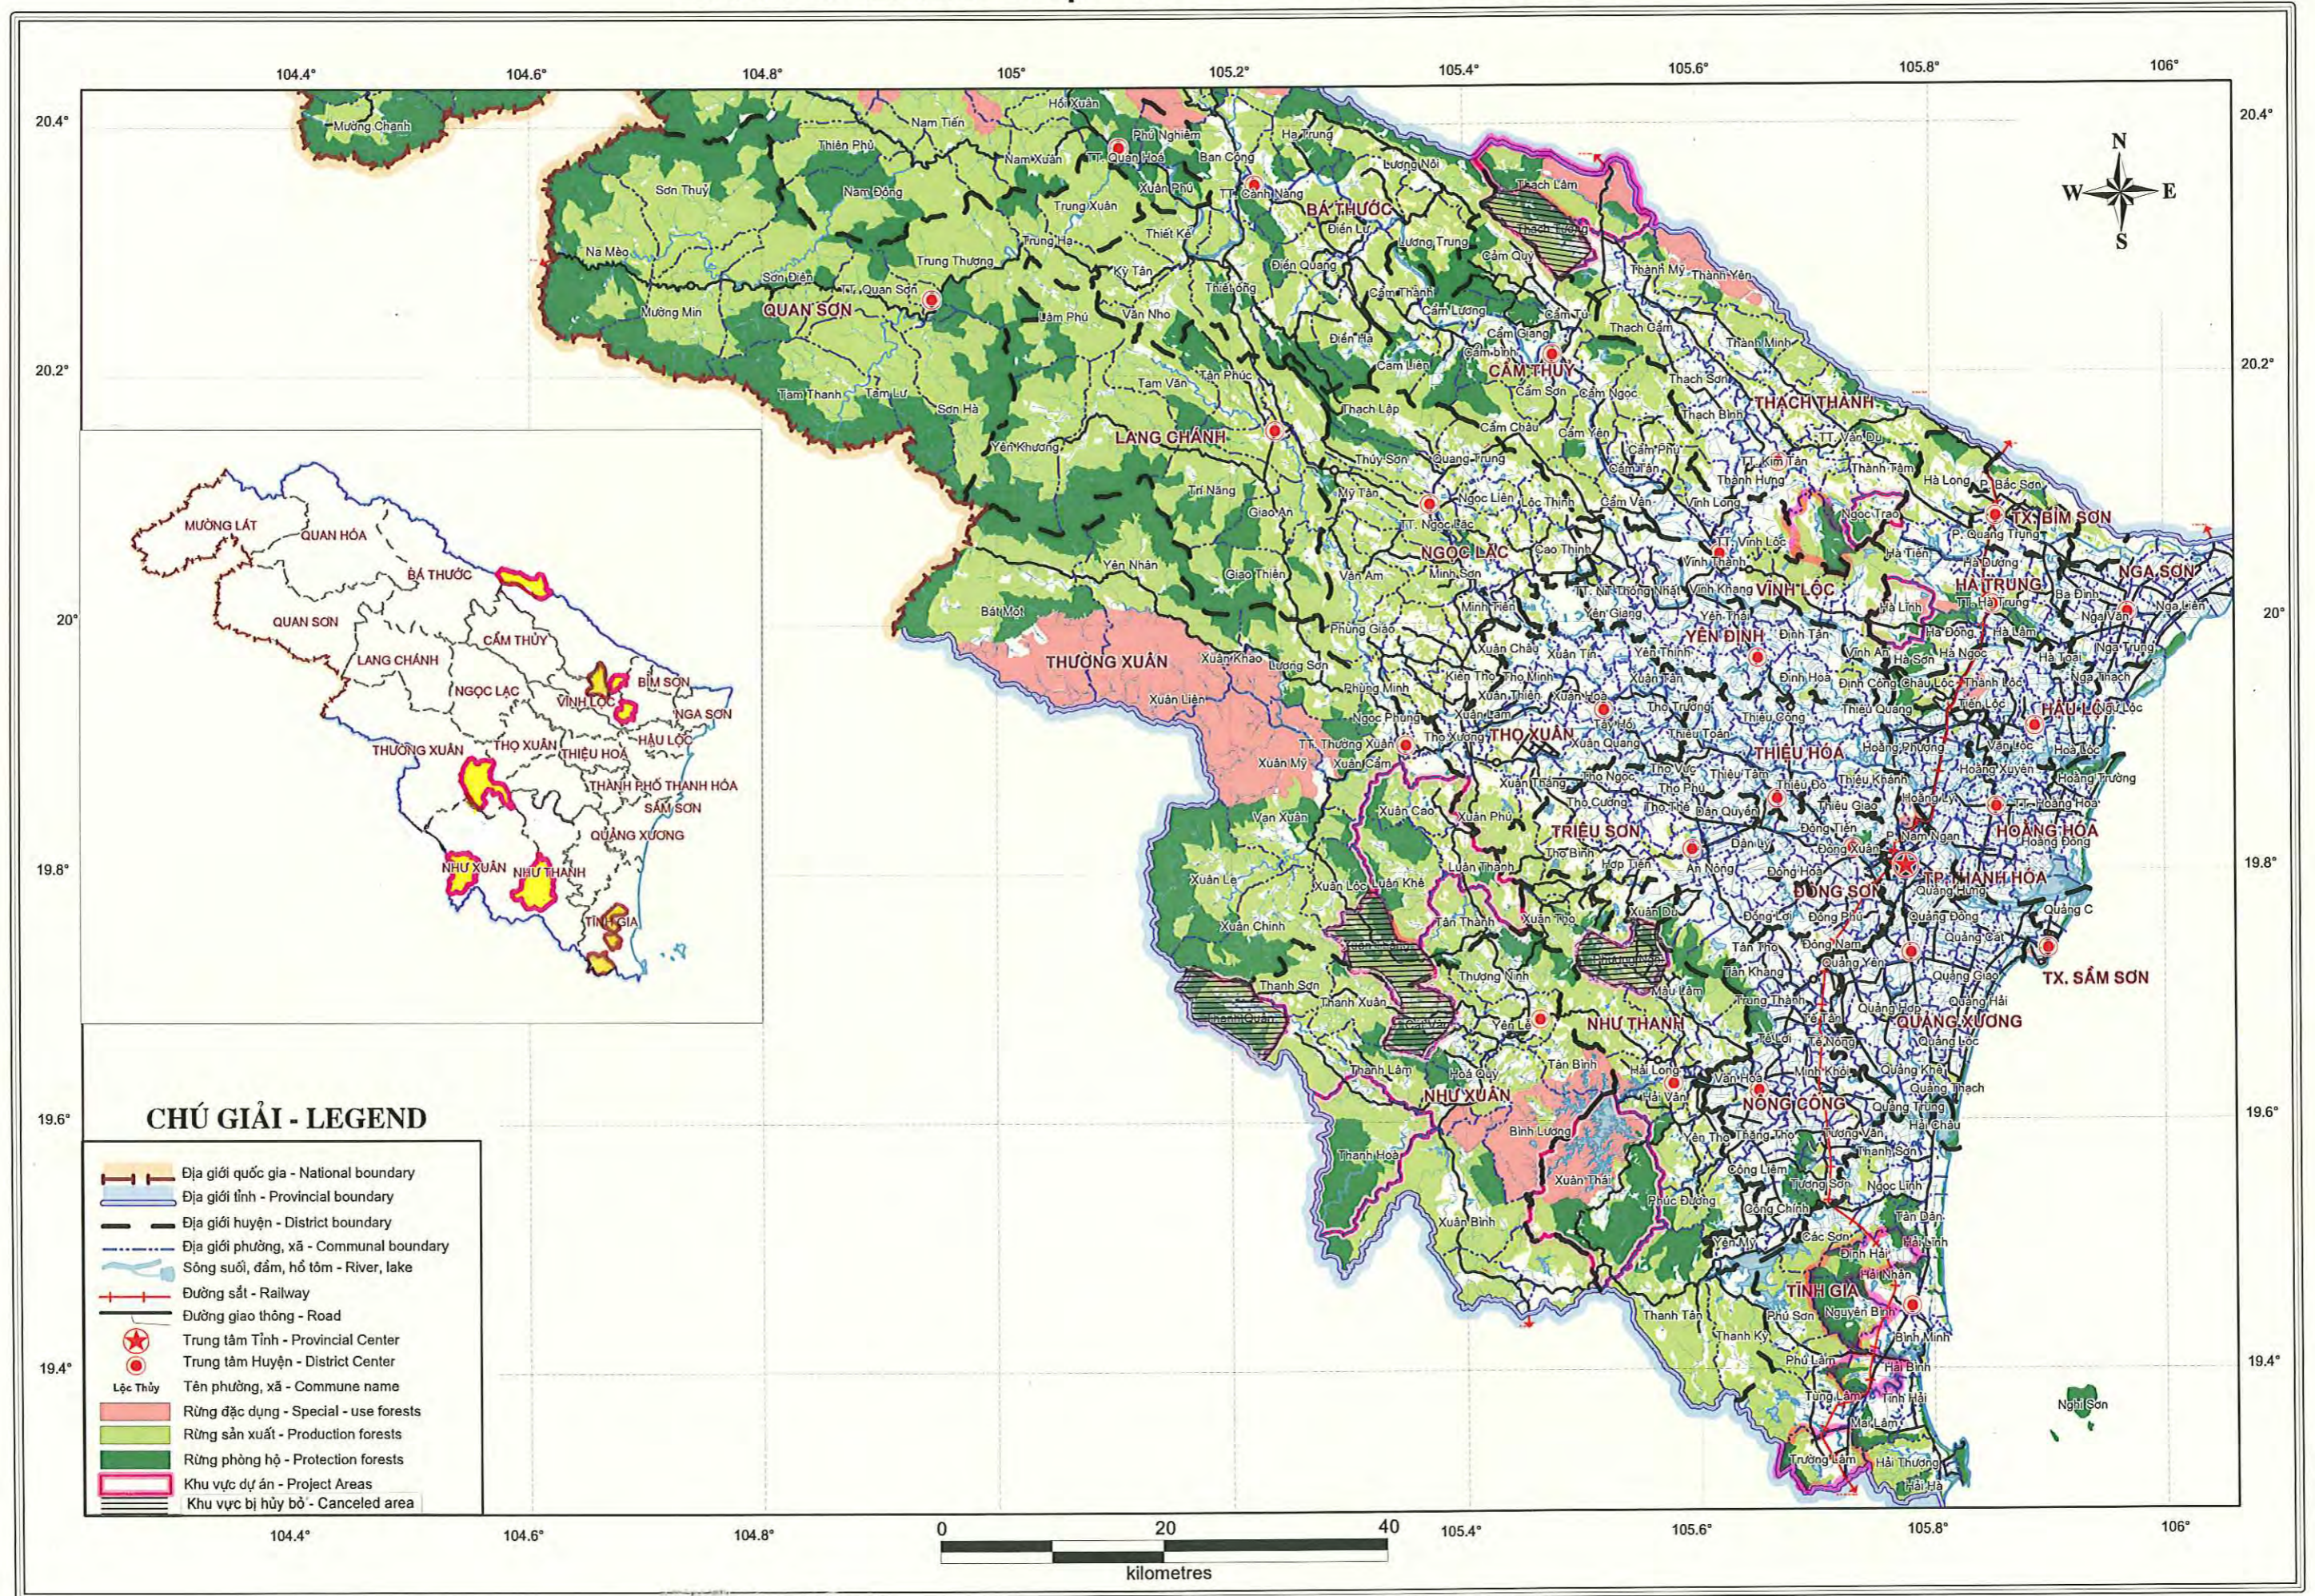

# FOREST CLASSIFICATION MAP OF THANH HOA PROVINCE

## BẢN ĐỒ PHÂN LOẠI RỪNG TỈNH THANH HÓA

## BẢN ĐỒ PHÂN LOẠI RỪNG TỈNH QUẢNG BÌNH

## BẢN ĐỒ PHÂN LOẠI RỪNG TỈNH QUẢNG TRỊ