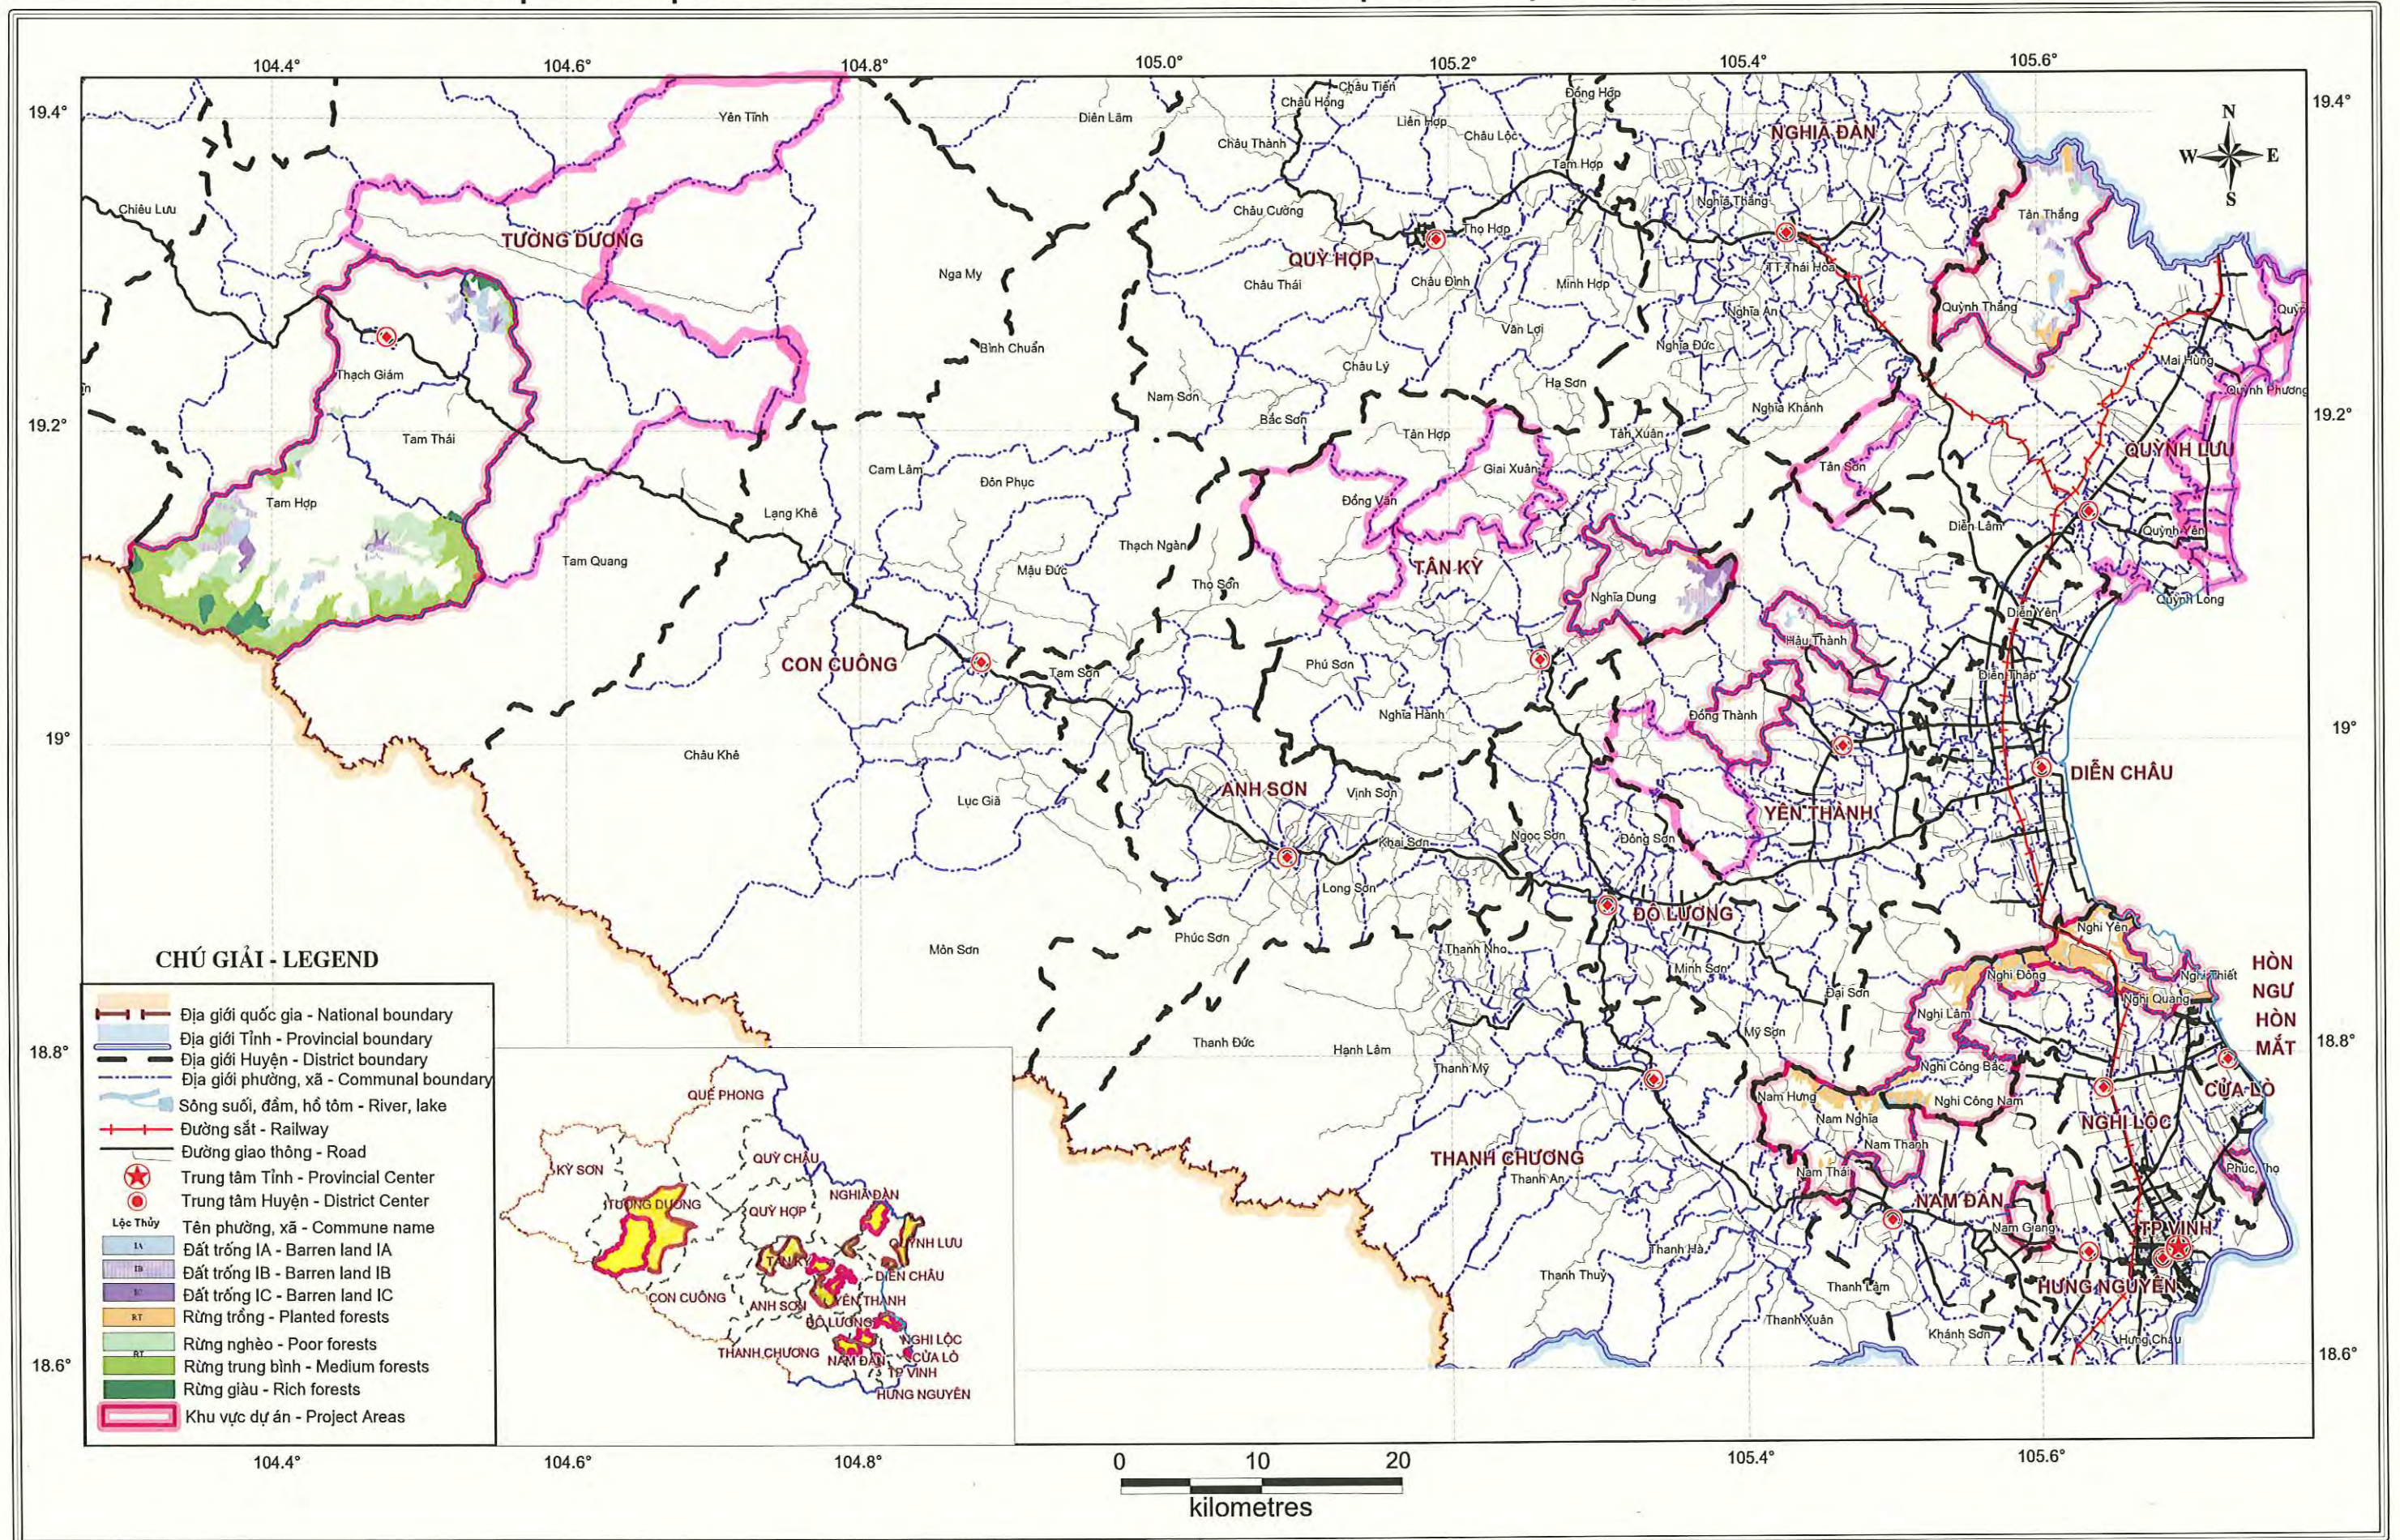

# LOCATION MAP OF THE PROJECT AREA

## BẢN ĐỒ VỊ TRÍ CỦA KHU VỰC DỰ ÁN

MAP OF LAND USE CLASSIFICATION OF PROTECTION FOREST LAND IN THE PROPOSED PROJECT AREA OF THANH HOA PROVINCE  
 BẢN ĐỒ PHÂN LOẠI SỬ DỤNG ĐẤT TRONG RỪNG PHÒNG HỘ KHU VỰC DỰ ÁN ĐỀ XUẤT TỈNH THANH HÓA

MAP OF LAND USE CLASSIFICATION OF PROTECTION FOREST LAND IN THE PROPOSED PROJECT AREA OF NGHE AN PROVINCE

BẢN ĐỒ PHÂN LOẠI SỬ DỤNG ĐẤT TRONG RỪNG PHÒNG HỘ KHU VỰC DỰ ÁN ĐỀ XUẤT TỈNH NGHỆ AN

MAP OF LAND USE CLASSIFICATION OF PROTECTION FOREST LAND IN THE PROPOSED PROJECT AREA OF QUANG TRI PROVINCE

BẢN ĐỒ PHÂN LOẠI SỬ DỤNG ĐẤT TRONG RỪNG PHÒNG HỘ KHU VỰC DỰ ÁN ĐỀ XUẤT TỈNH QUẢNG TRỊ

MAP OF LAND USE CLASSIFICATION OF PROTECTION FOREST LAND IN THE PROPOSED PROJECT AREA OF THUA THIEN HUE PROVINCE  
 BẢN ĐỒ PHÂN LOẠI SỬ DỤNG ĐẤT TRONG RỪNG PHÒNG HỘ KHU VỰC DỰ ÁN ĐỀ XUẤT TỈNH THỪA THIÊN HUẾ