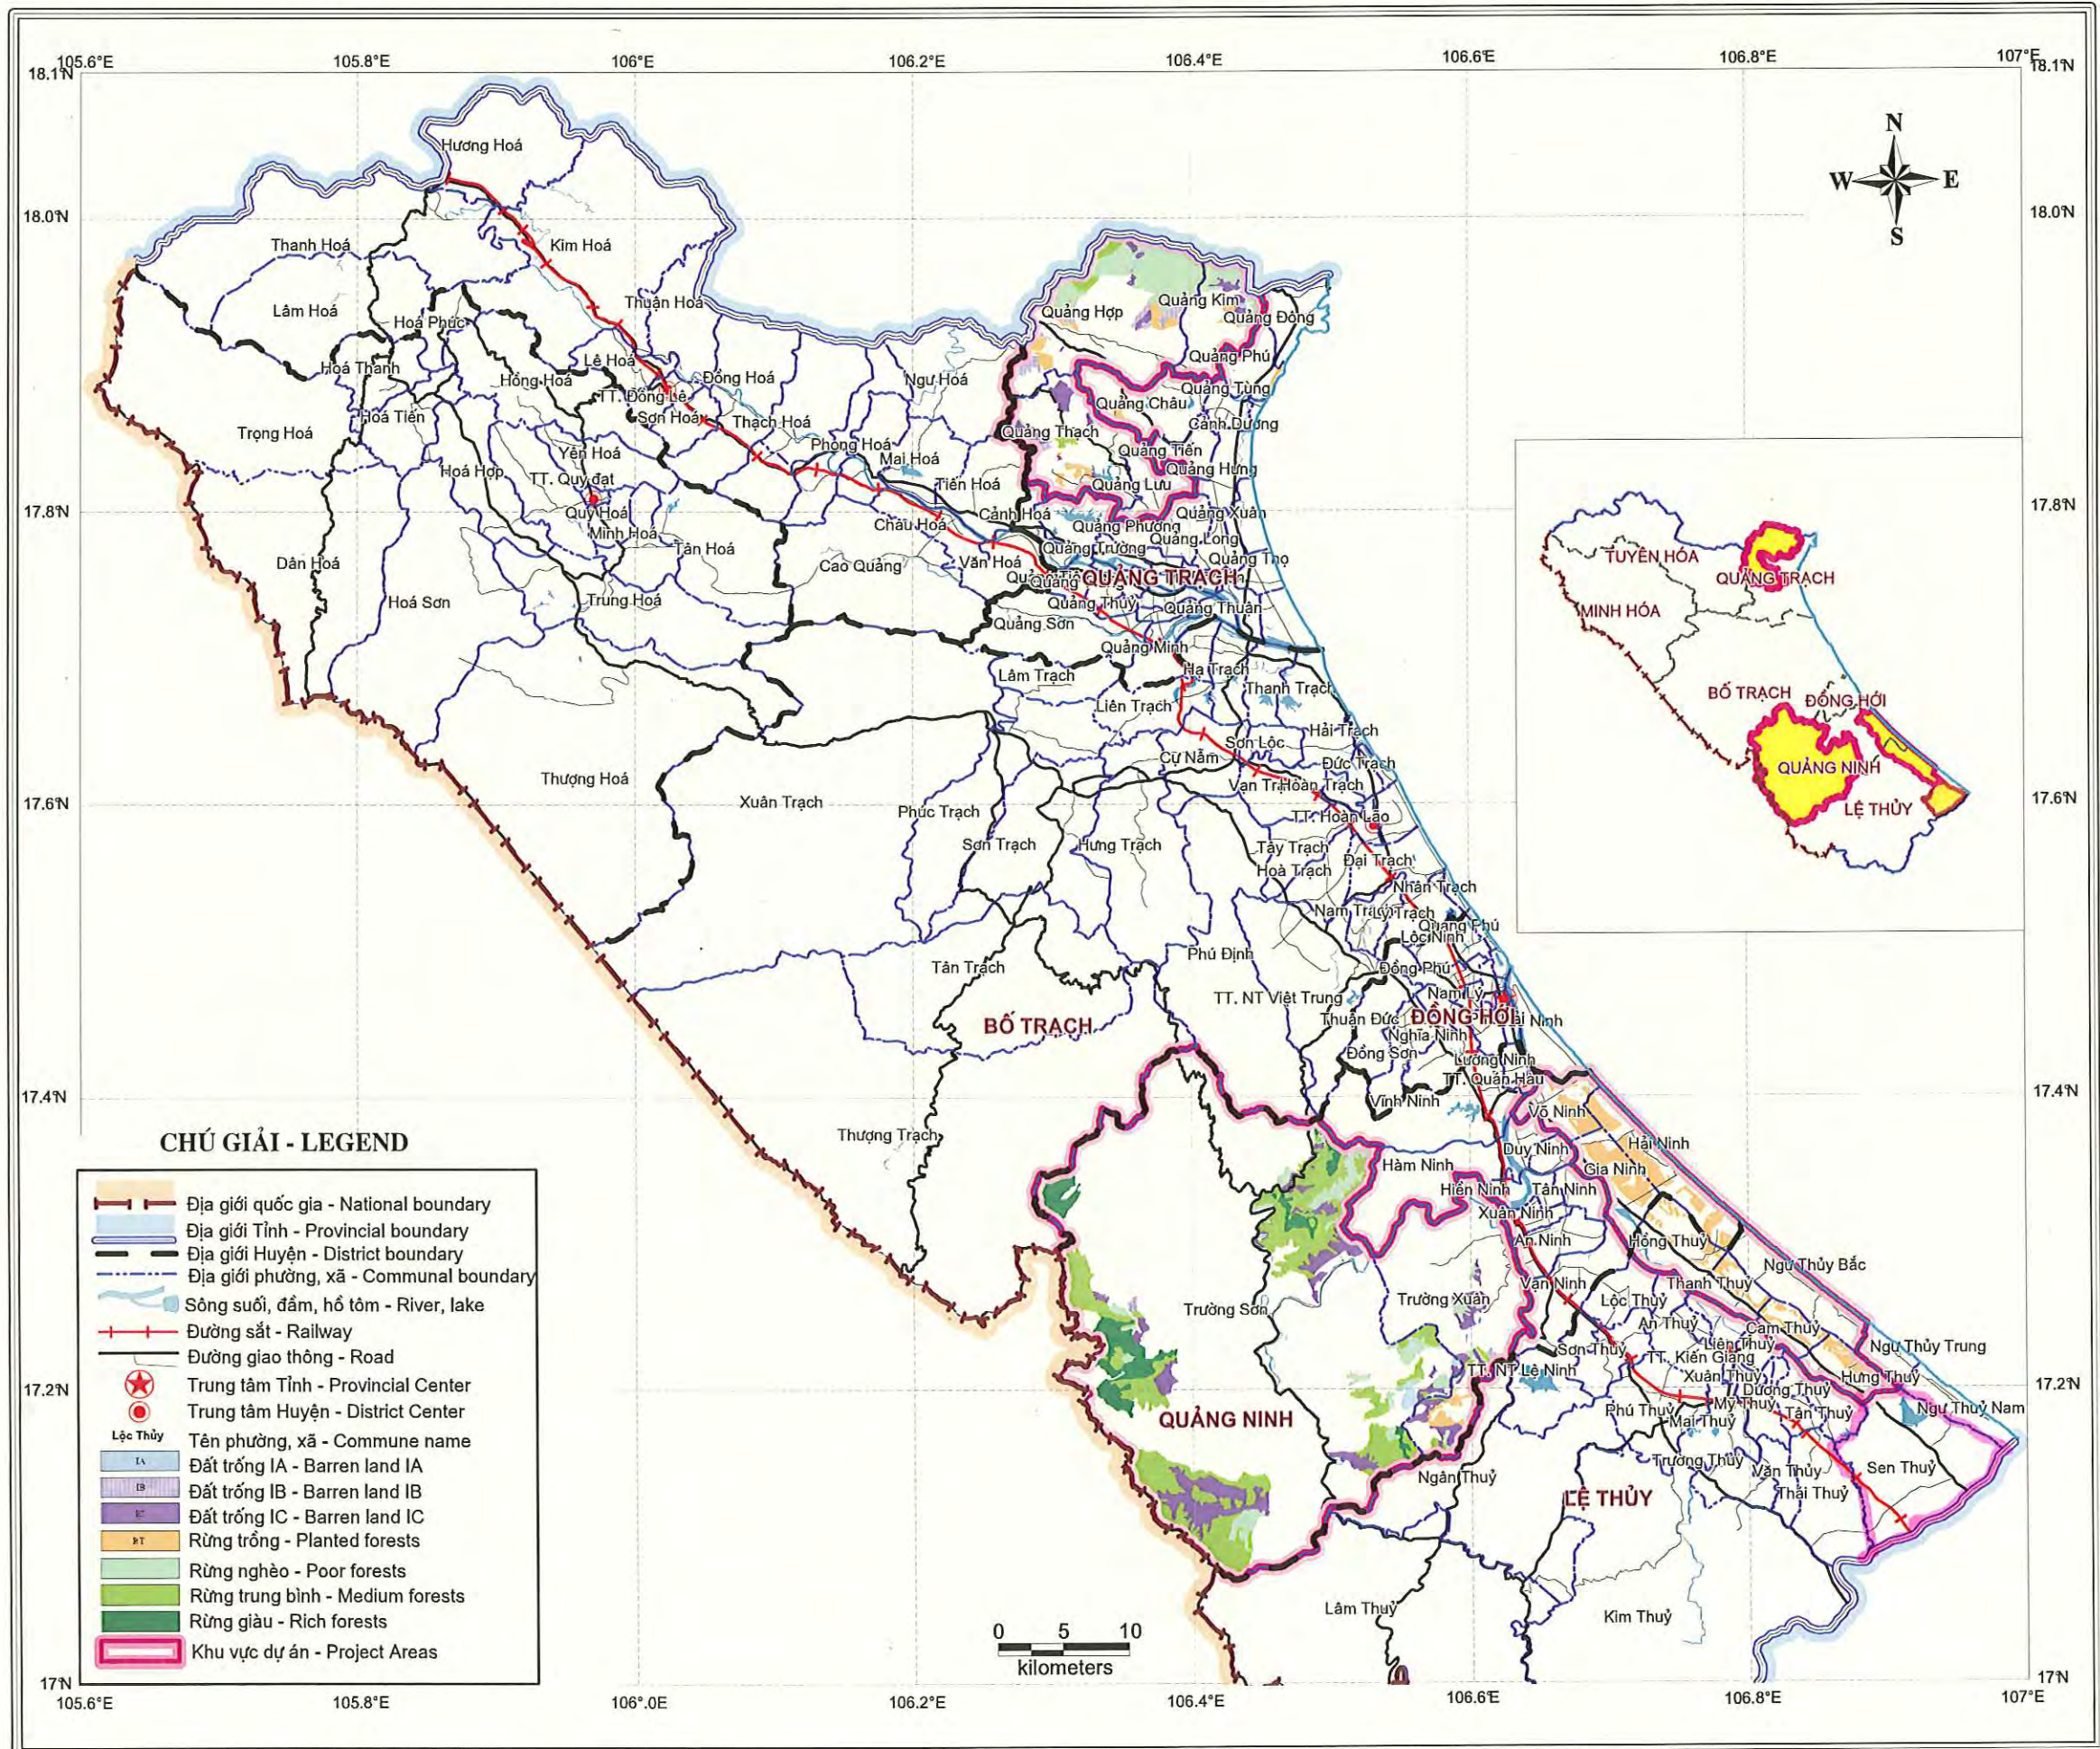

# LOCATION MAP OF THE PROJECT AREA

MAP OF LAND USE CLASSIFICATION OF PROTECTION FOREST LAND IN THE PROPOSED PROJECT AREA OF NGHE AN PROVINCE

BẢN ĐỒ PHÂN LOẠI SỬ DỤNG ĐẤT TRONG RỪNG PHÒNG HỘ KHU VỰC DỰ ÁN ĐỀ XUẤT TỈNH NGHỆ AN

## BẢN ĐỒ PHÂN LOẠI SỬ DỤNG ĐẤT TRONG RỪNG PHÒNG HỘ KHU VỰC DỰ ÁN ĐỀ XUẤT TỈNH HÀ TĨNH

MAP OF LAND USE CLASSIFICATION OF PROTECTION FOREST LAND IN THE PROPOSED PROJECT AREA OF QUANG BINH PROVINCE  
 BẢN ĐỒ PHÂN LOẠI SỬ DỤNG ĐẤT TRONG RỪNG PHÒNG HỘ KHU VỰC DỰ ÁN ĐỀ XUẤT TỈNH QUẢNG BÌNH

MAP OF LAND USE CLASSIFICATION OF PROTECTION FOREST LAND IN THE PROPOSED PROJECT AREA OF QUANG TRI PROVINCE

BẢN ĐỒ PHÂN LOẠI SỬ DỤNG ĐẤT TRONG RỪNG PHÒNG HỘ KHU VỰC DỰ ÁN ĐỀ XUẤT TỈNH QUẢNG TRỊ

MAP OF LAND USE CLASSIFICATION OF PROTECTION FOREST LAND IN THE PROPOSED PROJECT AREA OF THUA THIEN HUE PROVINCE  
 BẢN ĐỒ PHÂN LOẠI SỬ DỤNG ĐẤT TRONG RỪNG PHÒNG HỘ KHU VỰC DỰ ÁN ĐỀ XUẤT TỈNH THỪA THIÊN HUẾ