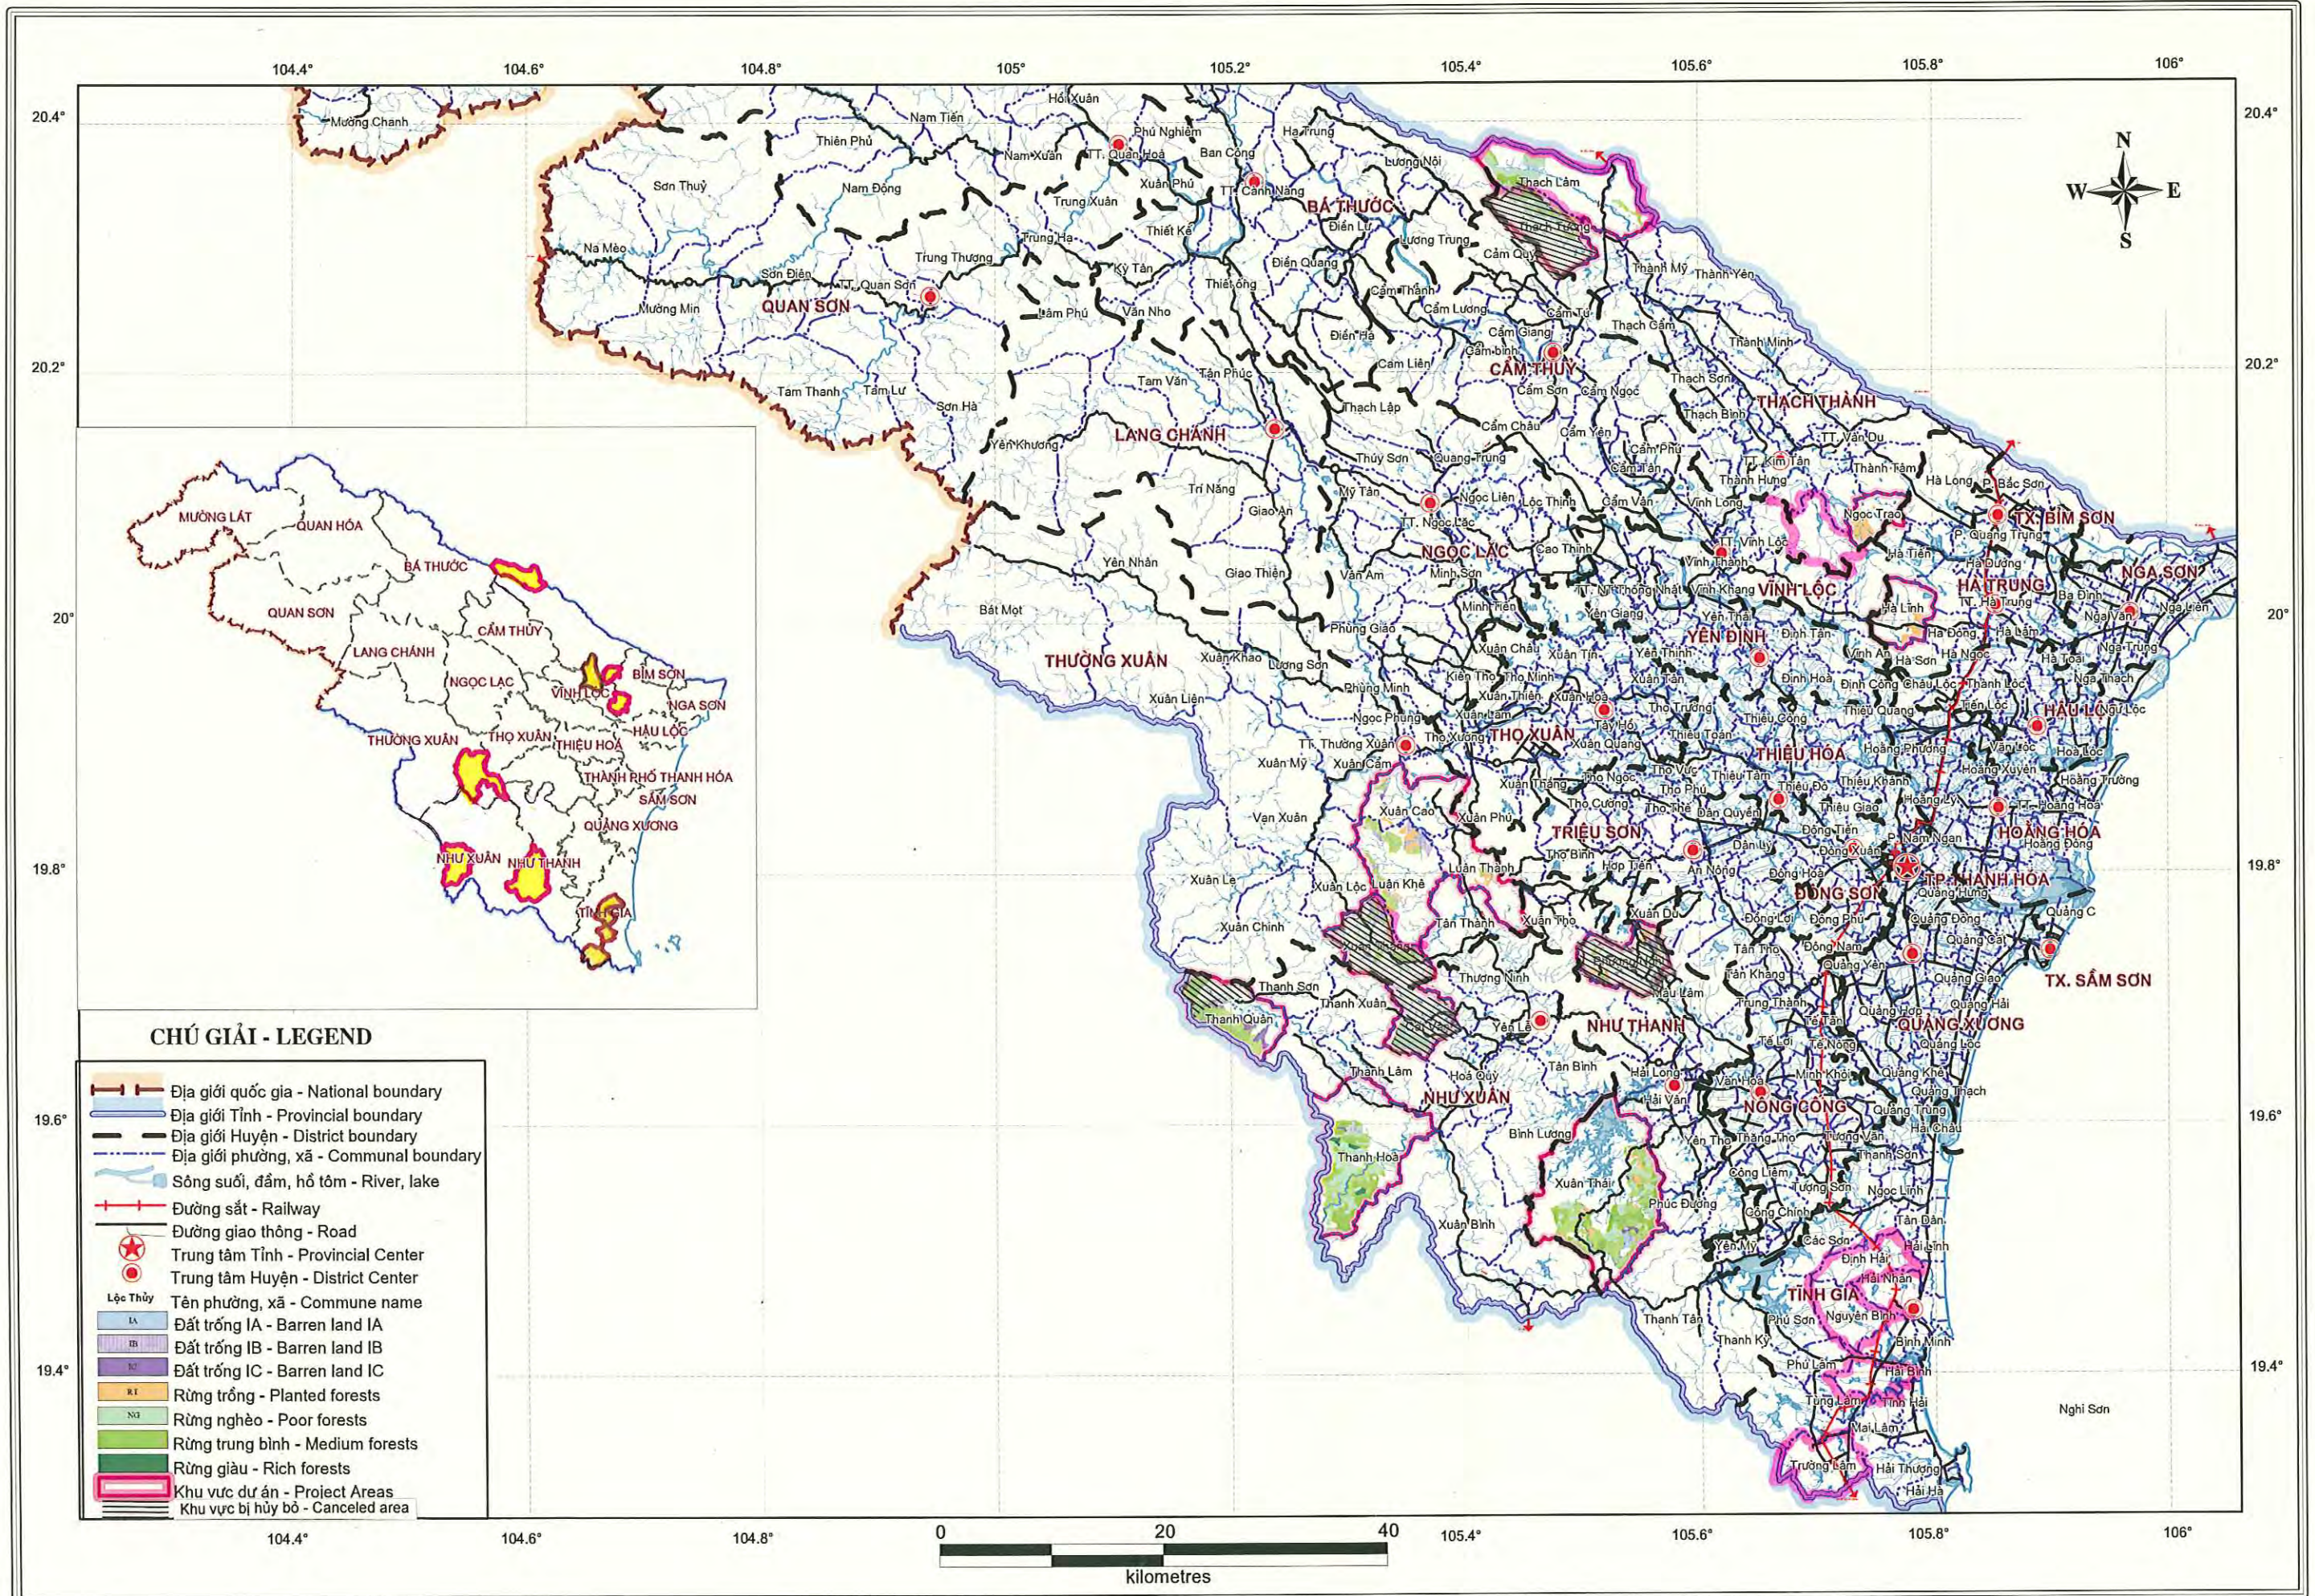

# LOCATION MAP OF THE PROJECT AREA

## BẢN ĐỒ VỊ TRÍ CỦA KHU VỰC DỰ ÁN

MAP OF LAND USE CLASSIFICATION OF PROTECTION FOREST LAND IN THE PROPOSED PROJECT AREA OF THANH HOA PROVINCE  
 BẢN ĐỒ PHÂN LOẠI SỬ DỤNG ĐẤT TRONG RỪNG PHÒNG HỘ KHU VỰC DỰ ÁN ĐỀ XUẤT TỈNH THANH HÓA

## BẢN ĐỒ PHÂN LOẠI SỬ DỤNG ĐẤT TRONG RỪNG PHÒNG HỘ KHU VỰC DỰ ÁN ĐỀ XUẤT TỈNH HÀ TĨNH

MAP OF LAND USE CLASSIFICATION OF PROTECTION FOREST LAND IN THE PROPOSED PROJECT AREA OF QUANG BINH PROVINCE  
 BẢN ĐỒ PHÂN LOẠI SỬ DỤNG ĐẤT TRONG RỪNG PHÒNG HỘ KHU VỰC DỰ ÁN ĐỀ XUẤT TỈNH QUẢNG BÌNH

MAP OF LAND USE CLASSIFICATION OF PROTECTION FOREST LAND IN THE PROPOSED PROJECT AREA OF QUANG TRI PROVINCE

BẢN ĐỒ PHÂN LOẠI SỬ DỤNG ĐẤT TRONG RỪNG PHÒNG HỘ KHU VỰC DỰ ÁN ĐỀ XUẤT TỈNH QUẢNG TRỊ

MAP OF LAND USE CLASSIFICATION OF PROTECTION FOREST LAND IN THE PROPOSED PROJECT AREA OF THUA THIEN HUE PROVINCE  
 BẢN ĐỒ PHÂN LOẠI SỬ DỤNG ĐẤT TRONG RỪNG PHÒNG HỘ KHU VỰC DỰ ÁN ĐỀ XUẤT TỈNH THỪA THIÊN HUẾ