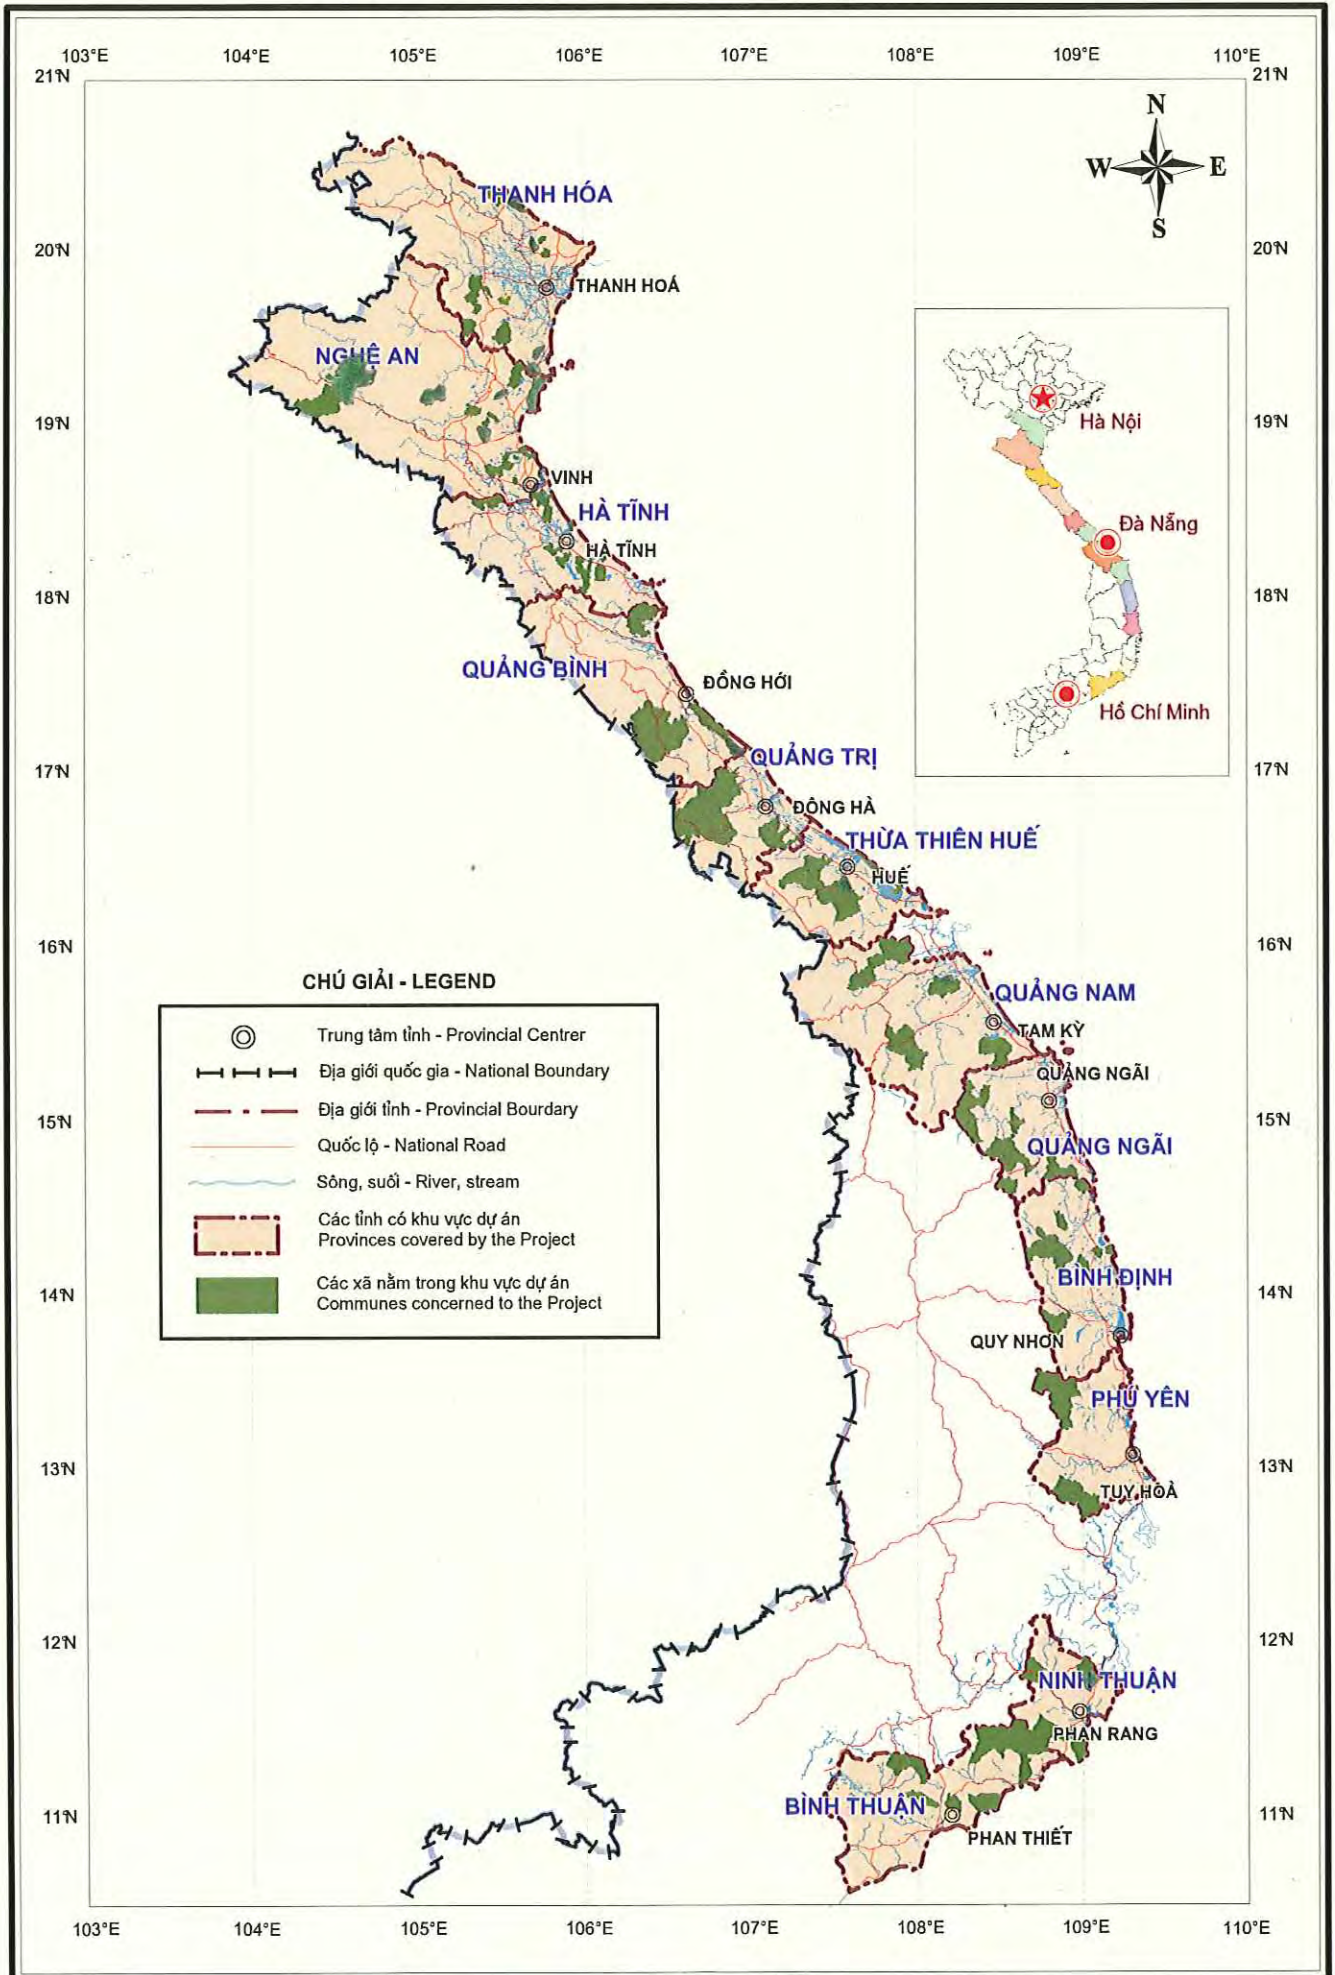

## ***Figures***

***Figures 1-1 ~ 1-13***

# LOCATION MAP OF THE PROJECT AREA

## BẢN ĐỒ VỊ TRÍ CỦA KHU VỰC DỰ ÁN

MAP OF LAND USE CLASSIFICATION OF PROTECTION FOREST LAND IN THE PROPOSED PROJECT AREA OF THANH HOA PROVINCE  
 BẢN ĐỒ PHÂN LOẠI SỬ DỤNG ĐẤT TRONG RỪNG PHÒNG HỘ KHU VỰC DỰ ÁN ĐỀ XUẤT TỈNH THANH HÓA

MAP OF LAND USE CLASSIFICATION OF PROTECTION FOREST LAND IN THE PROPOSED PROJECT AREA OF QUANG TRI PROVINCE

BẢN ĐỒ PHÂN LOẠI SỬ DỤNG ĐẤT TRONG RỪNG PHÒNG HỘ KHU VỰC DỰ ÁN ĐỀ XUẤT TỈNH QUẢNG TRỊ

MAP OF LAND USE CLASSIFICATION OF PROTECTION FOREST LAND IN THE PROPOSED PROJECT AREA OF THUA THIEN HUE PROVINCE  
 BẢN ĐỒ PHÂN LOẠI SỬ DỤNG ĐẤT TRONG RỪNG PHÒNG HỘ KHU VỰC DỰ ÁN ĐỀ XUẤT TỈNH THỪA THIÊN HUẾ