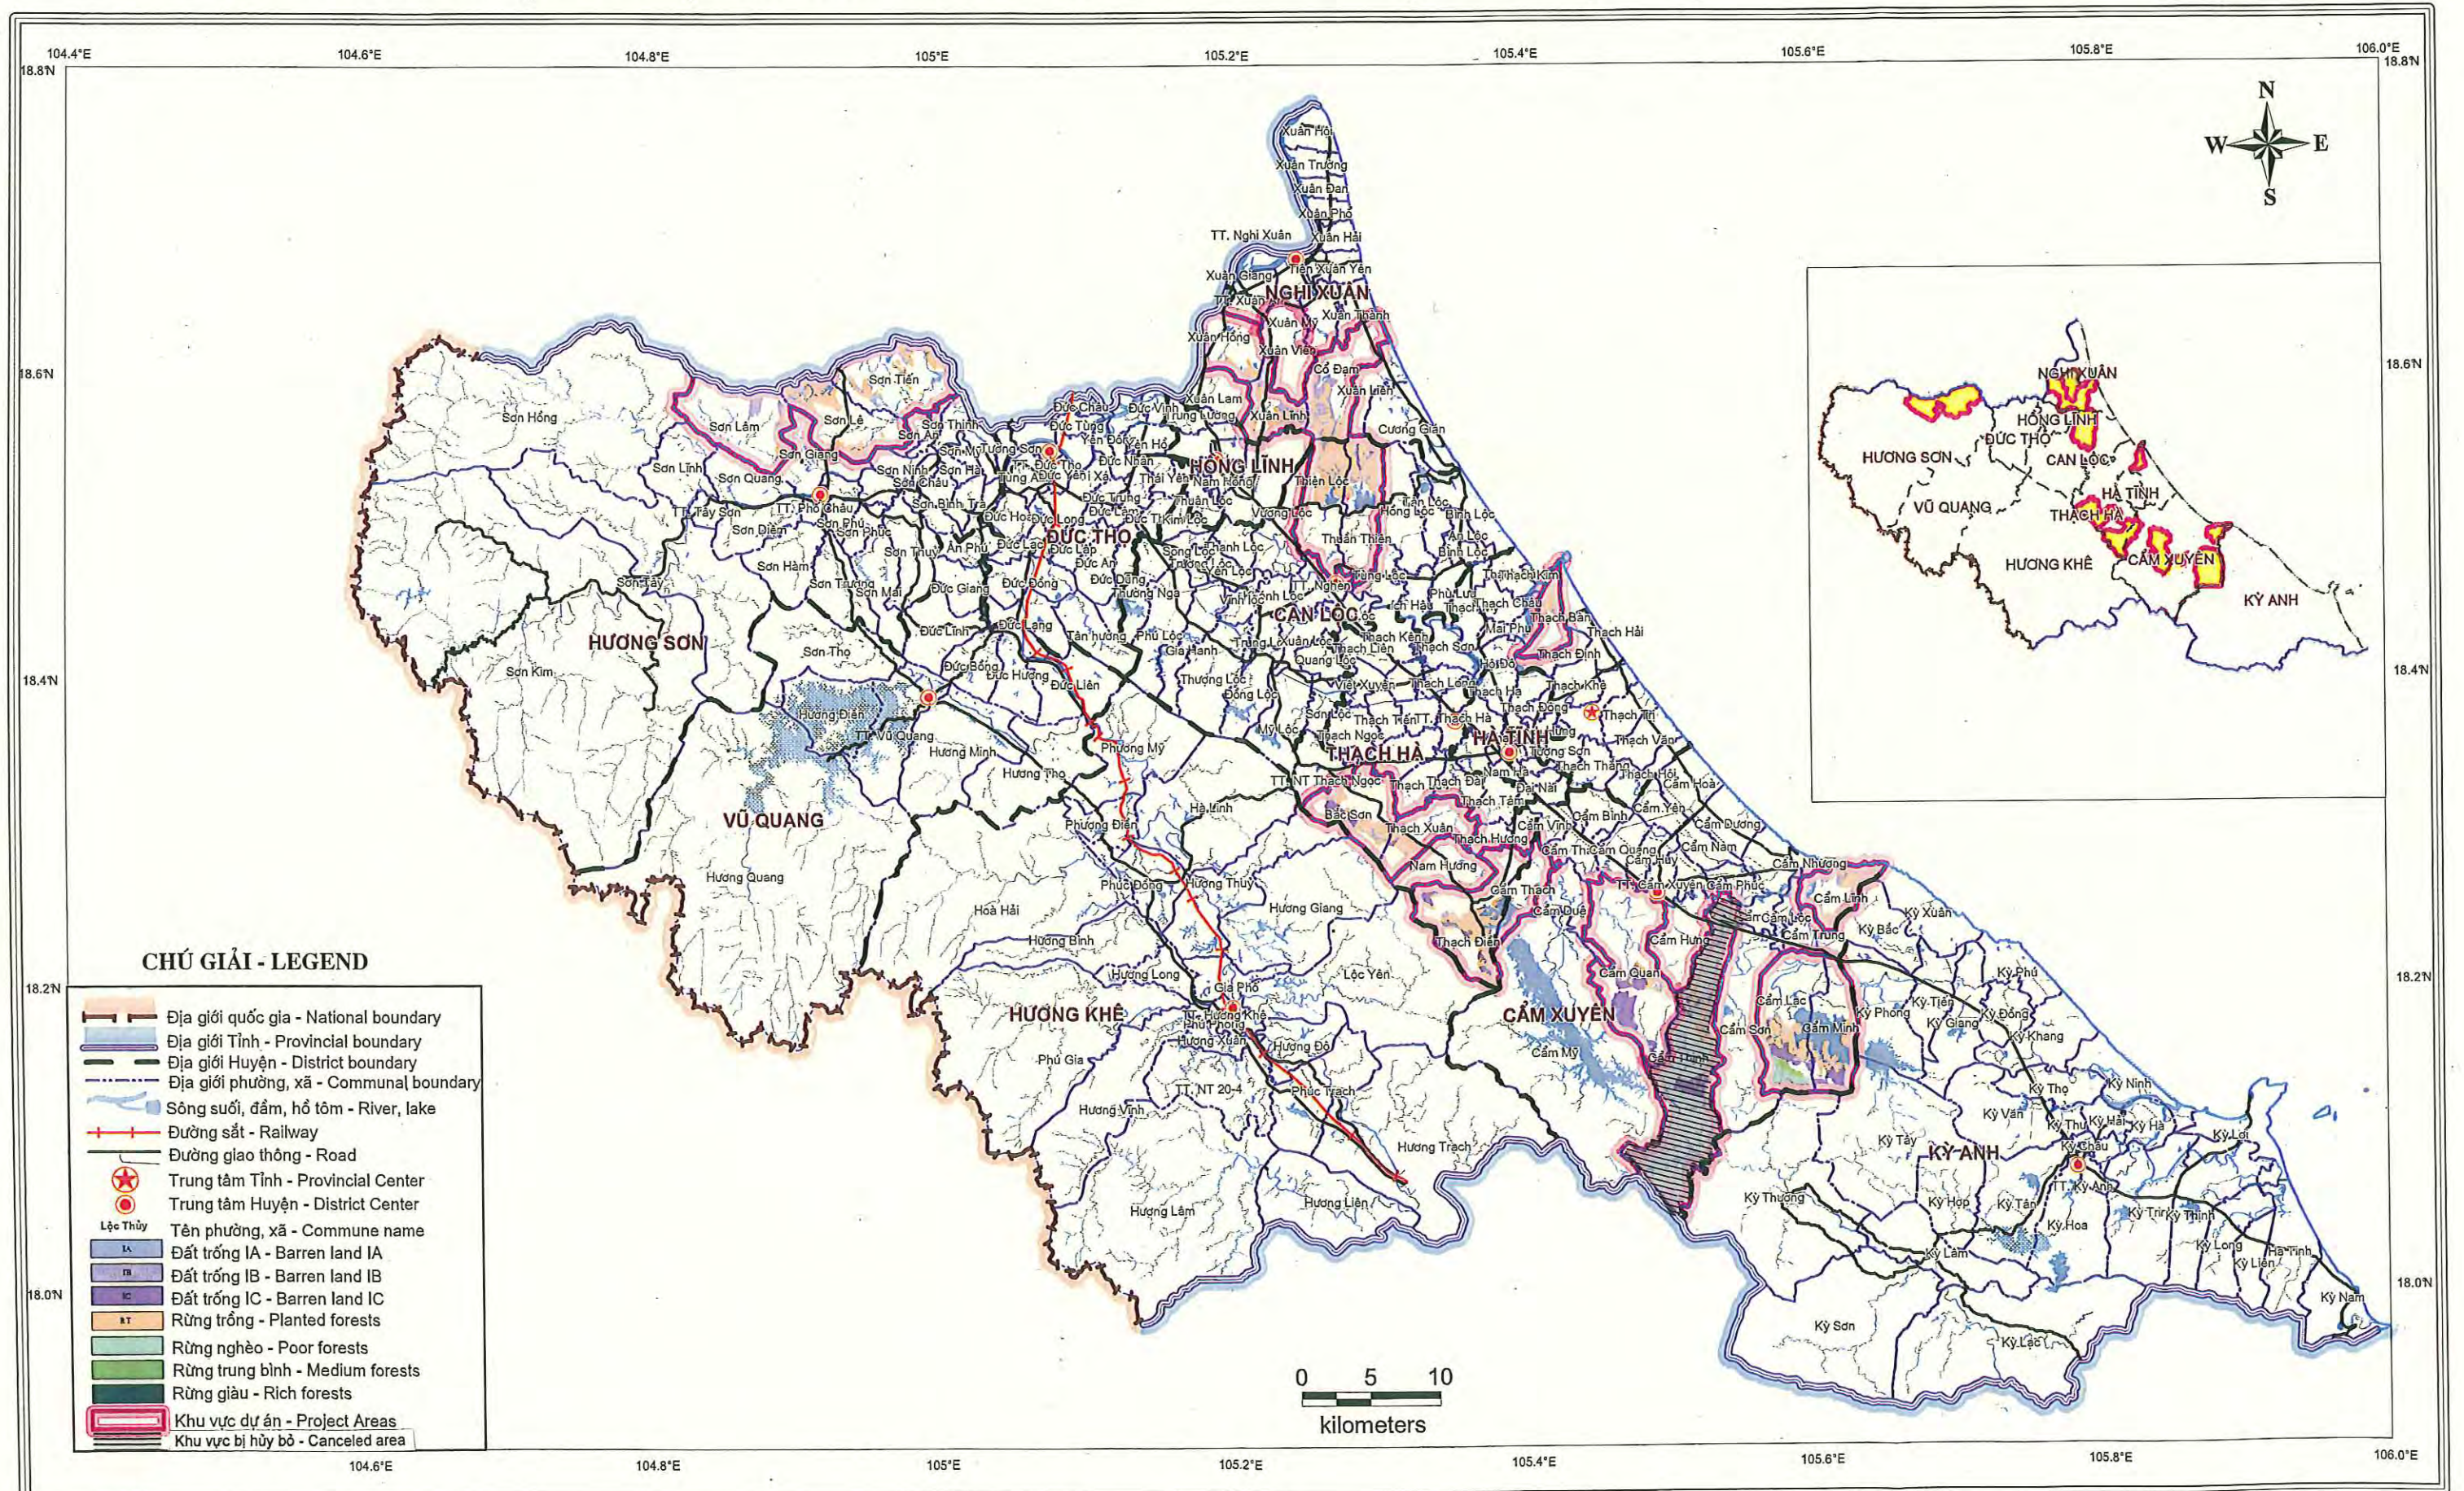

# LOCATION MAP OF THE PROJECT AREA

MAP OF LAND USE CLASSIFICATION OF PROTECTION FOREST LAND IN THE PROPOSED PROJECT AREA OF NGHE AN PROVINCE

BẢN ĐỒ PHÂN LOẠI SỬ DỤNG ĐẤT TRONG RỪNG PHÒNG HỘ KHU VỰC DỰ ÁN ĐỀ XUẤT TỈNH NGHỆ AN

## BẢN ĐỒ PHÂN LOẠI SỬ DỤNG ĐẤT TRONG RỪNG PHÒNG HỘ KHU VỰC DỰ ÁN ĐỀ XUẤT TỈNH HÀ TĨNH

MAP OF LAND USE CLASSIFICATION OF PROTECTION FOREST LAND IN THE PROPOSED PROJECT AREA OF QUANG BINH PROVINCE  
 BẢN ĐỒ PHÂN LOẠI SỬ DỤNG ĐẤT TRONG RỪNG PHÒNG HỘ KHU VỰC DỰ ÁN ĐỀ XUẤT TỈNH QUẢNG BÌNH

MAP OF LAND USE CLASSIFICATION OF PROTECTION FOREST LAND IN THE PROPOSED PROJECT AREA OF QUANG TRI PROVINCE

BẢN ĐỒ PHÂN LOẠI SỬ DỤNG ĐẤT TRONG RỪNG PHÒNG HỘ KHU VỰC DỰ ÁN ĐỀ XUẤT TỈNH QUẢNG TRỊ

MAP OF LAND USE CLASSIFICATION OF PROTECTION FOREST LAND IN THE PROPOSED PROJECT AREA OF THUA THIEN HUE PROVINCE  
 BẢN ĐỒ PHÂN LOẠI SỬ DỤNG ĐẤT TRONG RỪNG PHÒNG HỘ KHU VỰC DỰ ÁN ĐỀ XUẤT TỈNH THỪA THIÊN HUẾ