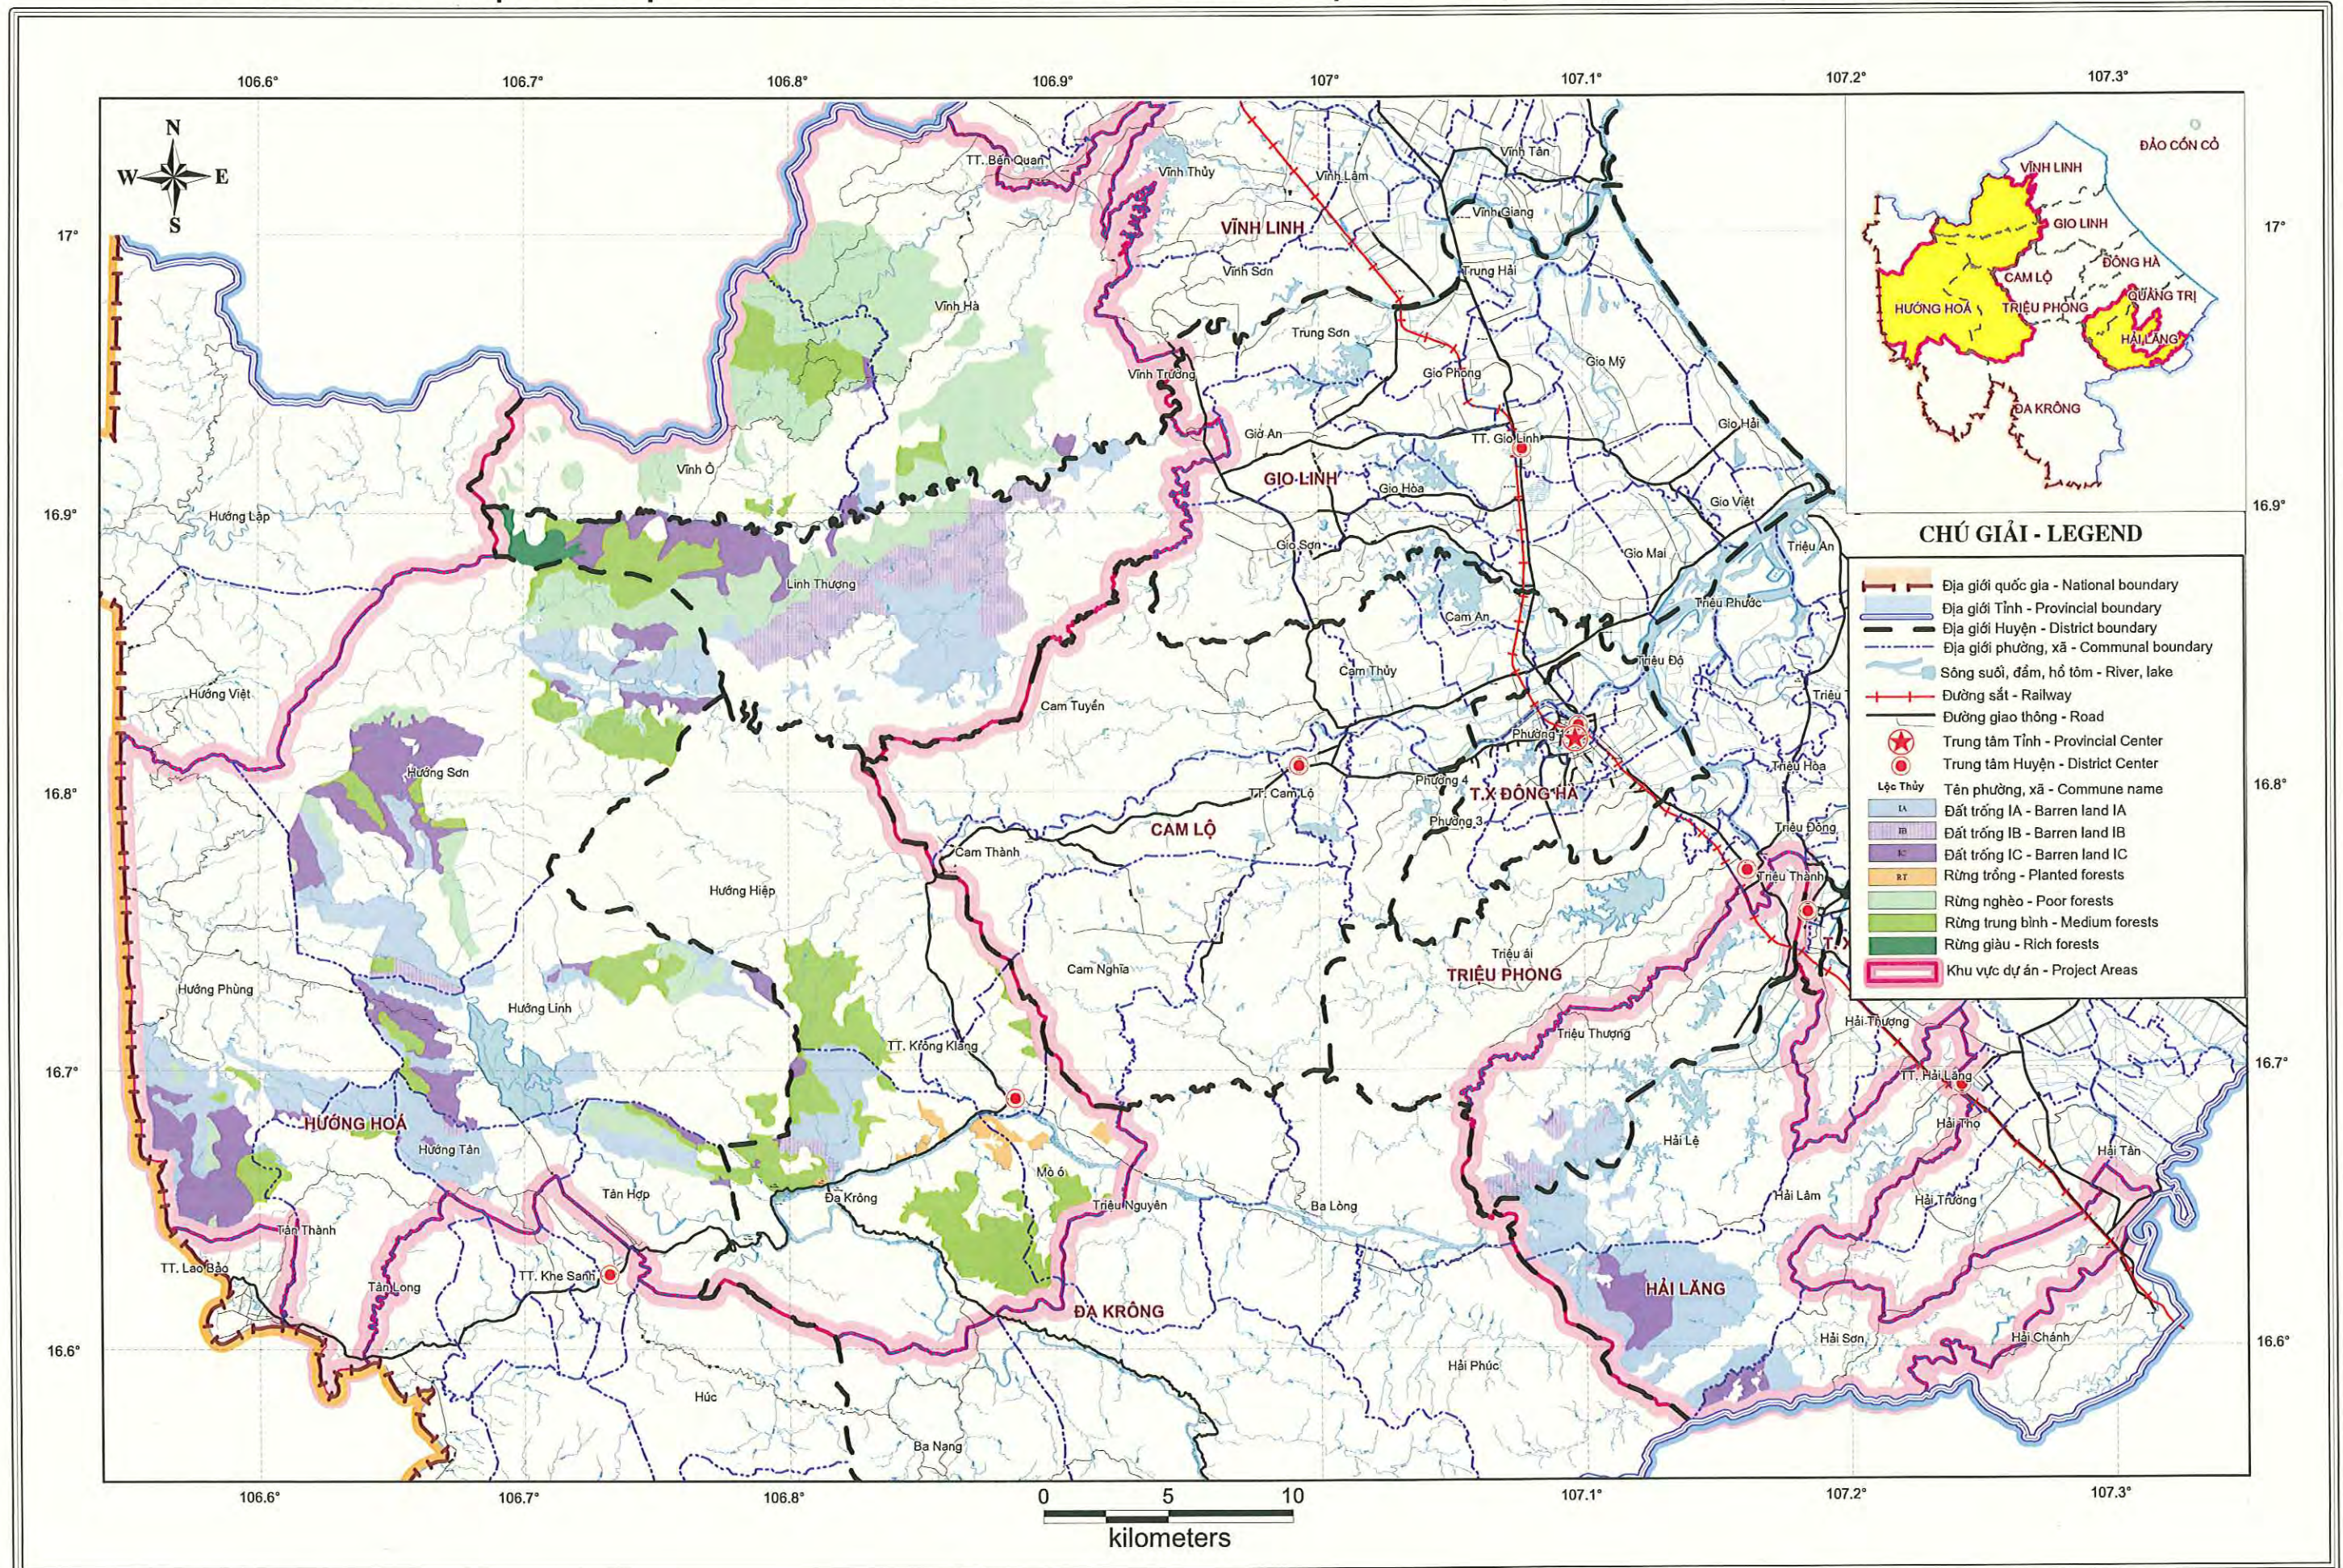

# LOCATION MAP OF THE PROJECT AREA

# MAP OF LAND USE CLASSIFICATION OF PROTECTION FOREST LAND IN THE PROPOSED PROJECT AREA OF HA TINH PROVINCE

## BẢN ĐỒ PHÂN LOẠI SỬ DỤNG ĐẤT TRONG RỪNG PHÒNG HỘ KHU VỰC DỰ ÁN ĐỀ XUẤT TỈNH HÀ TĨNH

MAP OF LAND USE CLASSIFICATION OF PROTECTION FOREST LAND IN THE PROPOSED PROJECT AREA OF QUANG BINH PROVINCE  
 BẢN ĐỒ PHÂN LOẠI SỬ DỤNG ĐẤT TRONG RỪNG PHÒNG HỘ KHU VỰC DỰ ÁN ĐỀ XUẤT TỈNH QUẢNG BÌNH

MAP OF LAND USE CLASSIFICATION OF PROTECTION FOREST LAND IN THE PROPOSED PROJECT AREA OF QUANG TRI PROVINCE

BẢN ĐỒ PHÂN LOẠI SỬ DỤNG ĐẤT TRONG RỪNG PHÒNG HỘ KHU VỰC DỰ ÁN ĐỀ XUẤT TỈNH QUẢNG TRỊ

MAP OF LAND USE CLASSIFICATION OF PROTECTION FOREST LAND IN THE PROPOSED PROJECT AREA OF THUA THIEN HUE PROVINCE  
 BẢN ĐỒ PHÂN LOẠI SỬ DỤNG ĐẤT TRONG RỪNG PHÒNG HỘ KHU VỰC DỰ ÁN ĐỀ XUẤT TỈNH THỪA THIÊN HUẾ