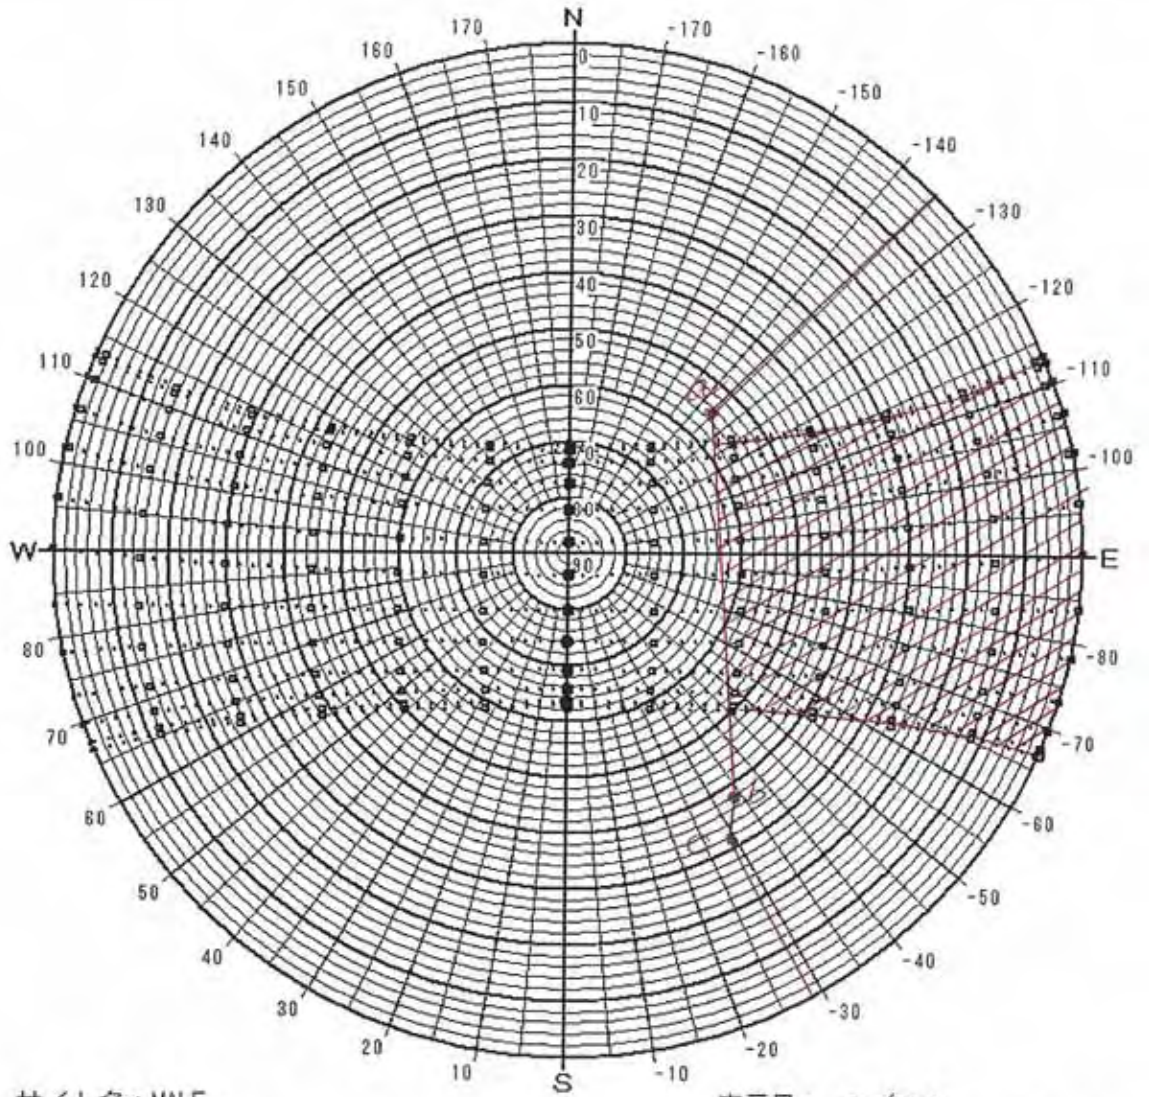

日陰検討図

サイト名 : MALE  
 緯度 : 4.18 [度]  
 時法 : 太陽時  
 表示種別 : 24 節季

表示日 :

6 / 21	7 / 7
6 / 6	7 / 23
5 / 21	8 / 8
5 / 6	8 / 23
4 / 20	9 / 8
4 / 5	9 / 23
3 / 21	10 / 9
3 / 6	10 / 24
2 / 20	11 / 9
2 / 4	11 / 23
1 / 20	12 / 7
1 / 6	12 / 22

日陰検討図

サイト名 : MALE  
 緯度 : 4.18 [度]  
 時法 : 太陽時  
 表示種別 : 2 4 節季

表示日 :  
 月/日

6 / 21	7 / 7
6 / 6	7 / 23
5 / 21	8 / 8
5 / 6	8 / 23
4 / 20	9 / 8
4 / 5	9 / 23
3 / 21	10 / 9
3 / 6	10 / 24
2 / 20	11 / 9
2 / 4	11 / 23
1 / 20	12 / 7
1 / 6	12 / 22

日陰検討図

サイト名 : MALE  
 緯度 : 4.18 [度]  
 時法 : 太陽時  
 表示種別 : 2 4 節季

表示日 : 6 / 21      7 / 7  
           6 / 6      7 / 23  
 月 / 日    5 / 21      8 / 8  
           5 / 6      8 / 23  
           4 / 20      9 / 8  
           4 / 5      9 / 23  
           3 / 21      10 / 9  
           3 / 6      10 / 24  
           2 / 20      11 / 9  
           2 / 4      11 / 23  
           1 / 20      12 / 7  
           1 / 6      12 / 22

日陰検討図

サイト名 : MALE  
 緯度 : 4.18 [度]  
 時法 : 太陽時  
 表示種別 : 24節季

表示日 : 6 / 21  
 6 / 6      7 / 7  
 5 / 21     7 / 23  
 5 / 6      8 / 8  
 4 / 20     8 / 23  
 4 / 5      9 / 8  
 3 / 21     9 / 23  
 3 / 6      10 / 9  
 2 / 20     10 / 24  
 2 / 4      11 / 9  
 1 / 20     11 / 23  
 1 / 6      12 / 7  
           12 / 22