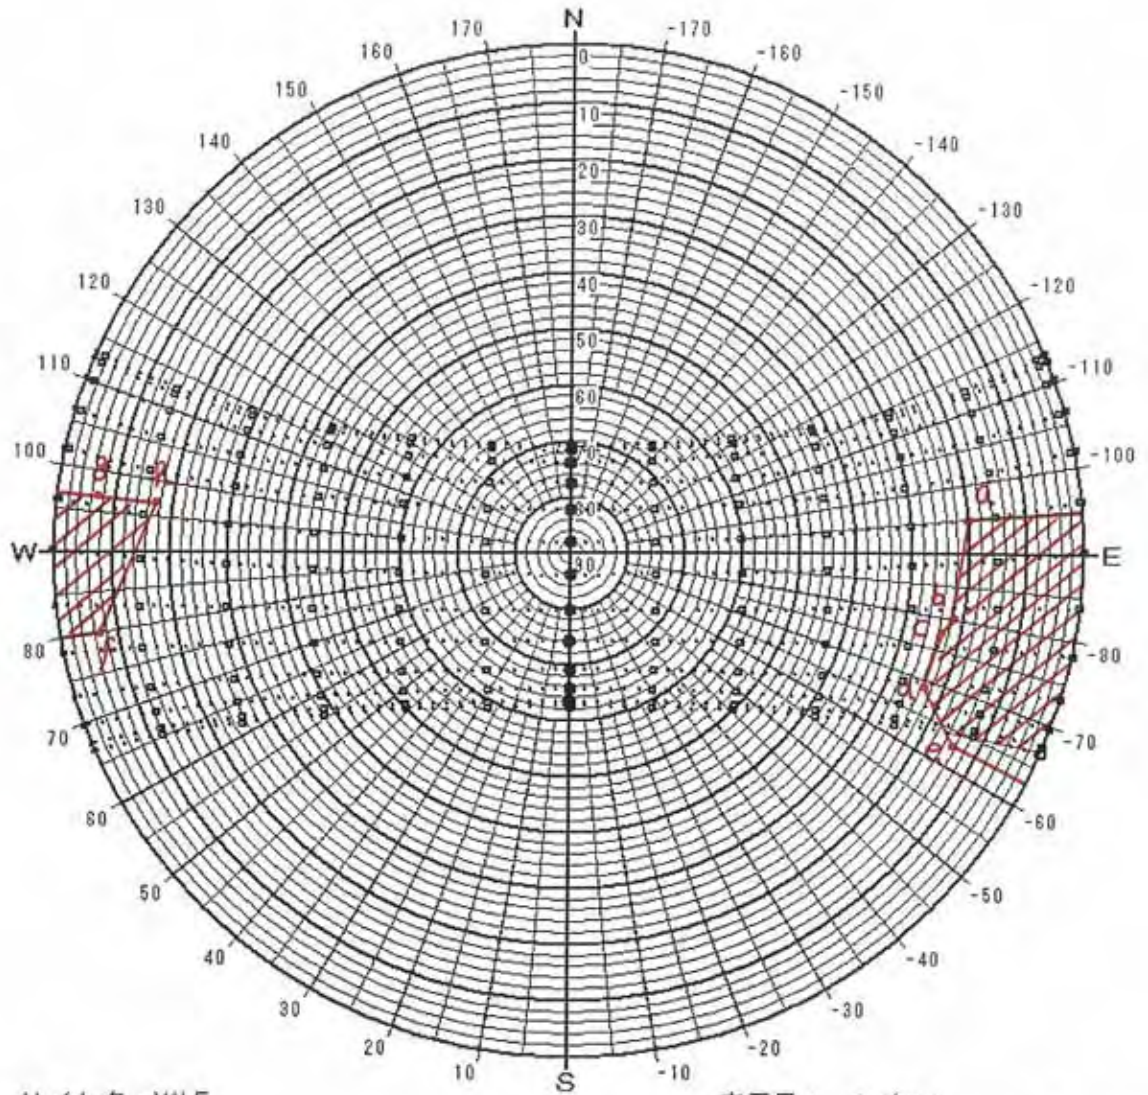

日陰検討図

サイト名：MALE

緯度：4.18 [度]

時法：太陽時

表示種別：24節季

表示日：	6 / 21	
月 / 日	6 / 6	7 / 7
	5 / 21	7 / 23
	5 / 6	8 / 8
	4 / 20	8 / 23
	4 / 5	9 / 8
	3 / 21	9 / 23
	3 / 6	10 / 9
	2 / 20	10 / 24
	2 / 4	11 / 9
	1 / 20	11 / 23
	1 / 6	12 / 7
		12 / 22

日陰検討図

サイト名：MALE

緯度：4.18 [度]

時法：太陽時

表示種別：24節季

表示日： 6 / 21  
 6 / 6      7 / 7  
 5 / 21     7 / 23  
 5 / 6      8 / 8  
 4 / 20     8 / 23  
 4 / 5      9 / 8  
 3 / 21     9 / 23  
 3 / 6      10 / 9  
 2 / 20     10 / 24  
 2 / 4      11 / 9  
 1 / 20     11 / 23  
 1 / 6      12 / 7  
 12 / 22

日陰検討図

サイト名 : MALE  
 緯度 : 4.18 [度]  
 時法 : 太陽時  
 表示種別 : 24節季

表示日 : 6 / 21  
 6 / 6      7 / 7  
 5 / 21    7 / 23  
 5 / 6      8 / 8  
 4 / 20    8 / 23  
 4 / 5      9 / 8  
 3 / 21    9 / 23  
 3 / 6      10 / 9  
 2 / 20    10 / 24  
 2 / 4      11 / 9  
 1 / 20    11 / 23  
 1 / 6      12 / 7  
 12 / 22