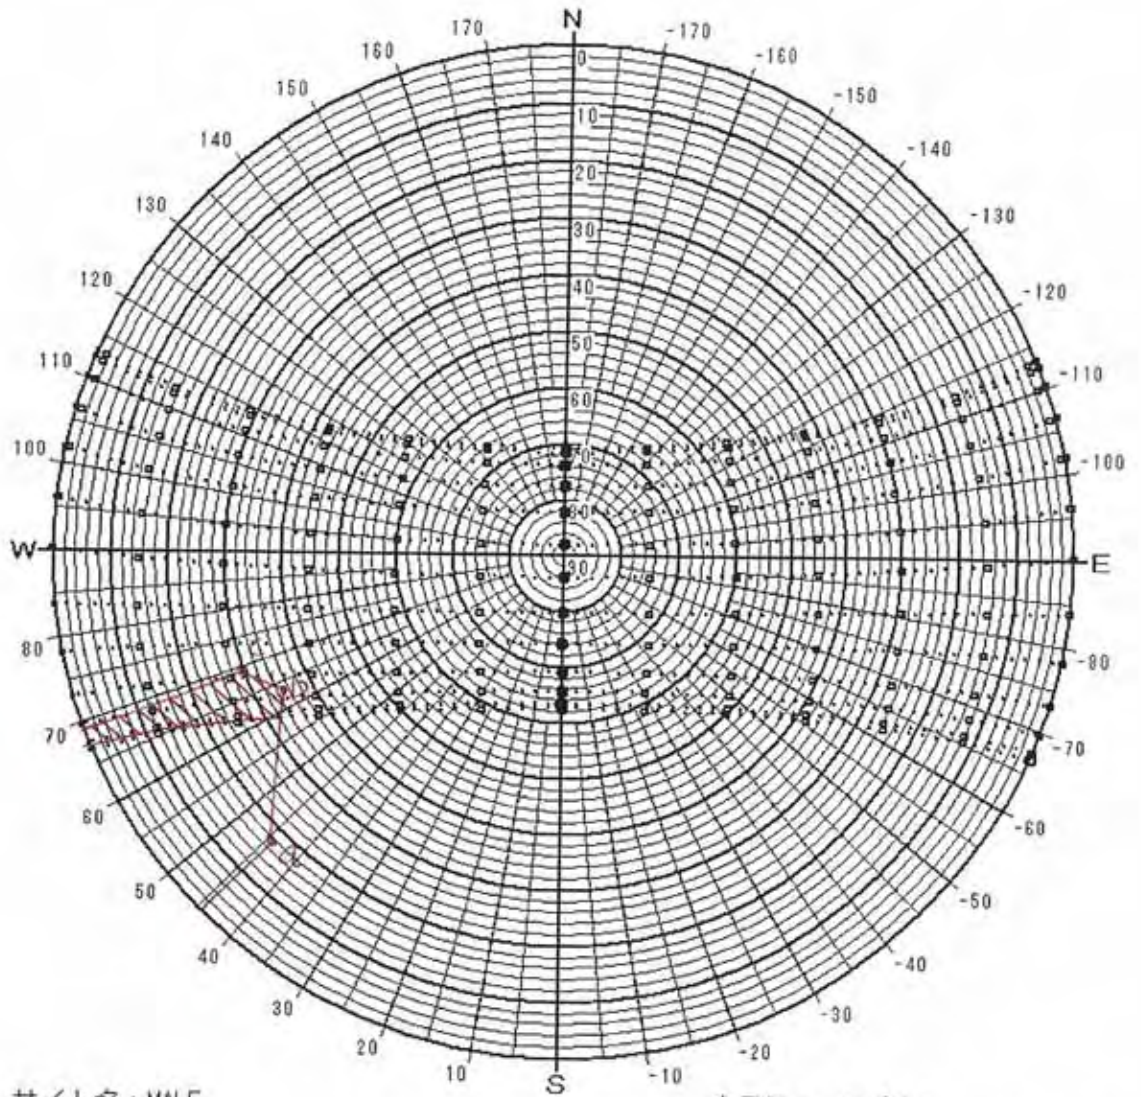

日陰検討図

サイト名 : MALE  
 緯度 : 4.18 [度]  
 時法 : 太陽時  
 表示種別 : 24 節季

表示日 :

6 / 21	7 / 7
6 / 6	7 / 23
5 / 21	8 / 8
5 / 6	8 / 23
4 / 20	9 / 8
4 / 5	9 / 23
3 / 21	10 / 9
3 / 6	10 / 24
2 / 20	11 / 9
2 / 4	11 / 23
1 / 20	12 / 7
1 / 6	12 / 22

日陰検討図

サイト名 : MALE  
 緯度 : 4.18 [度]  
 時法 : 太陽時  
 表示種別 : 2 4 節季

表示日 :  
 月/日

6 / 21	7 / 7
6 / 6	7 / 23
5 / 21	8 / 8
5 / 6	8 / 23
4 / 20	9 / 8
4 / 5	9 / 23
3 / 21	10 / 9
3 / 6	10 / 24
2 / 20	11 / 9
2 / 4	11 / 23
1 / 20	12 / 7
1 / 6	12 / 22

日陰検討図

サイト名 : MALE  
 緯度 : 4.18 [度]  
 時法 : 太陽時  
 表示種別 : 2 4 節季

表示日 : 6 / 21      7 / 7  
           6 / 6      7 / 23  
 月 / 日    5 / 21      8 / 8  
           5 / 6      8 / 23  
           4 / 20      9 / 8  
           4 / 5      9 / 23  
           3 / 21      10 / 9  
           3 / 6      10 / 24  
           2 / 20      11 / 9  
           2 / 4      11 / 23  
           1 / 20      12 / 7  
           1 / 6      12 / 22