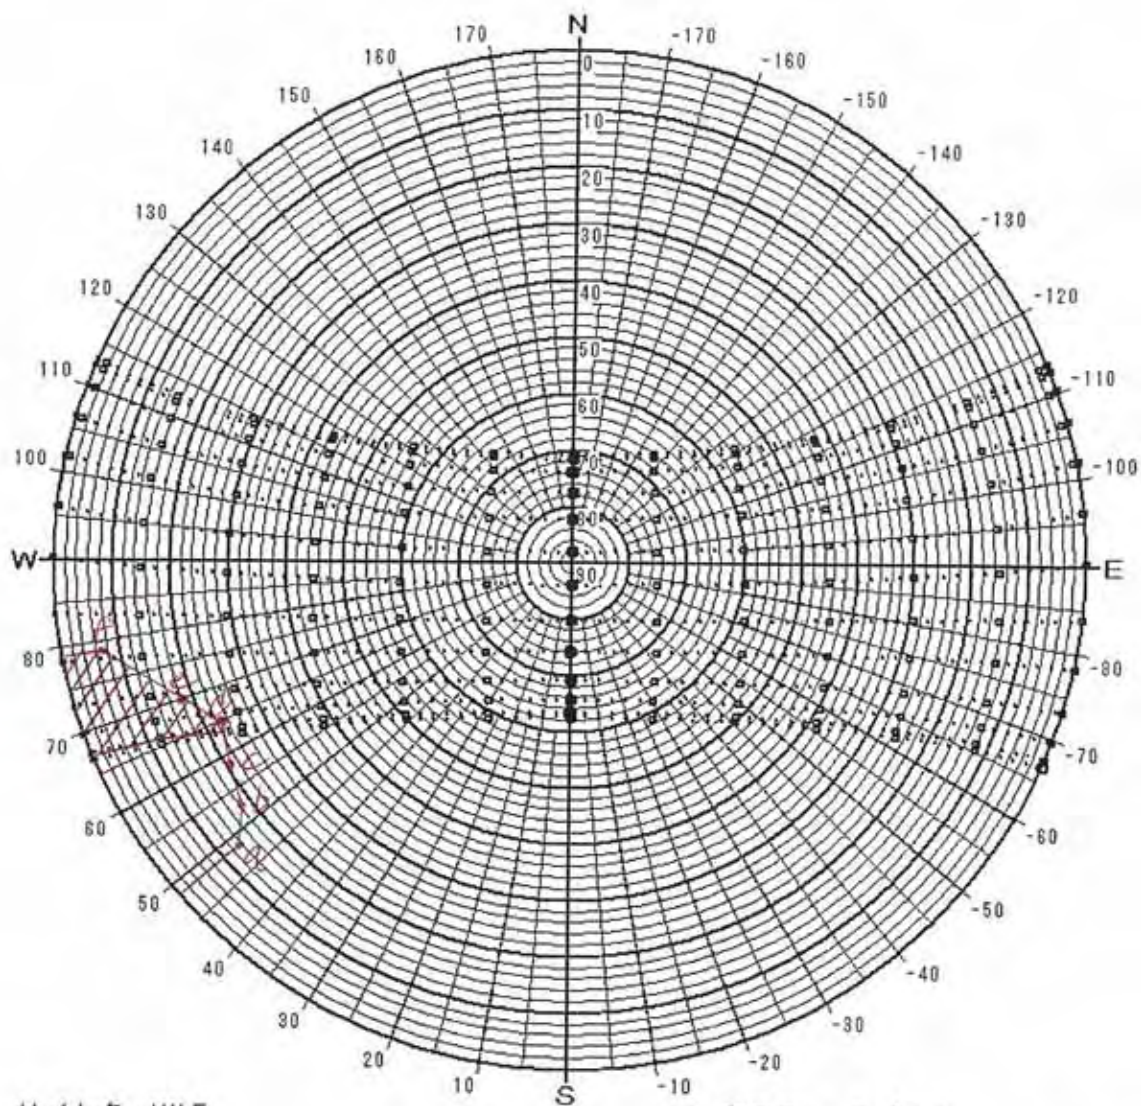

日陰検討図

サイト名 : MALE  
 緯度 : 4.18 [度]  
 時法 : 太陽時  
 表示種別 : 2 4 節季

表示日 : 6 / 21      7 / 7  
 6 / 6      7 / 23  
 5 / 21      8 / 8  
 5 / 6      8 / 23  
 4 / 20      9 / 8  
 4 / 5      9 / 23  
 3 / 21      10 / 9  
 3 / 6      10 / 24  
 2 / 20      11 / 9  
 2 / 4      11 / 23  
 1 / 20      12 / 7  
 1 / 6      12 / 22

日陰検討図

サイト名 : MALE  
 緯度 : 4.18 [度]  
 時法 : 太陽時  
 表示種別 : 2 4 節季

表示日 : 6 / 21      7 / 7  
           6 / 6      7 / 23  
 月 / 日    5 / 21      8 / 8  
           5 / 6      8 / 23  
           4 / 20      9 / 8  
           4 / 5      9 / 23  
           3 / 21      10 / 9  
           3 / 6      10 / 24  
           2 / 20      11 / 9  
           2 / 4      11 / 23  
           1 / 20      12 / 7  
           1 / 6      12 / 22

日陰検討図

サイト名 : MALE  
 緯度 : 4.18 [度]  
 時法 : 太陽時  
 表示種別 : 24 節季

表示日 :

6 / 21	7 / 7
6 / 6	7 / 23
5 / 21	8 / 8
5 / 6	8 / 23
4 / 20	9 / 8
4 / 5	9 / 23
3 / 21	10 / 9
3 / 6	10 / 24
2 / 20	11 / 9
2 / 4	11 / 23
1 / 20	12 / 7
1 / 6	12 / 22