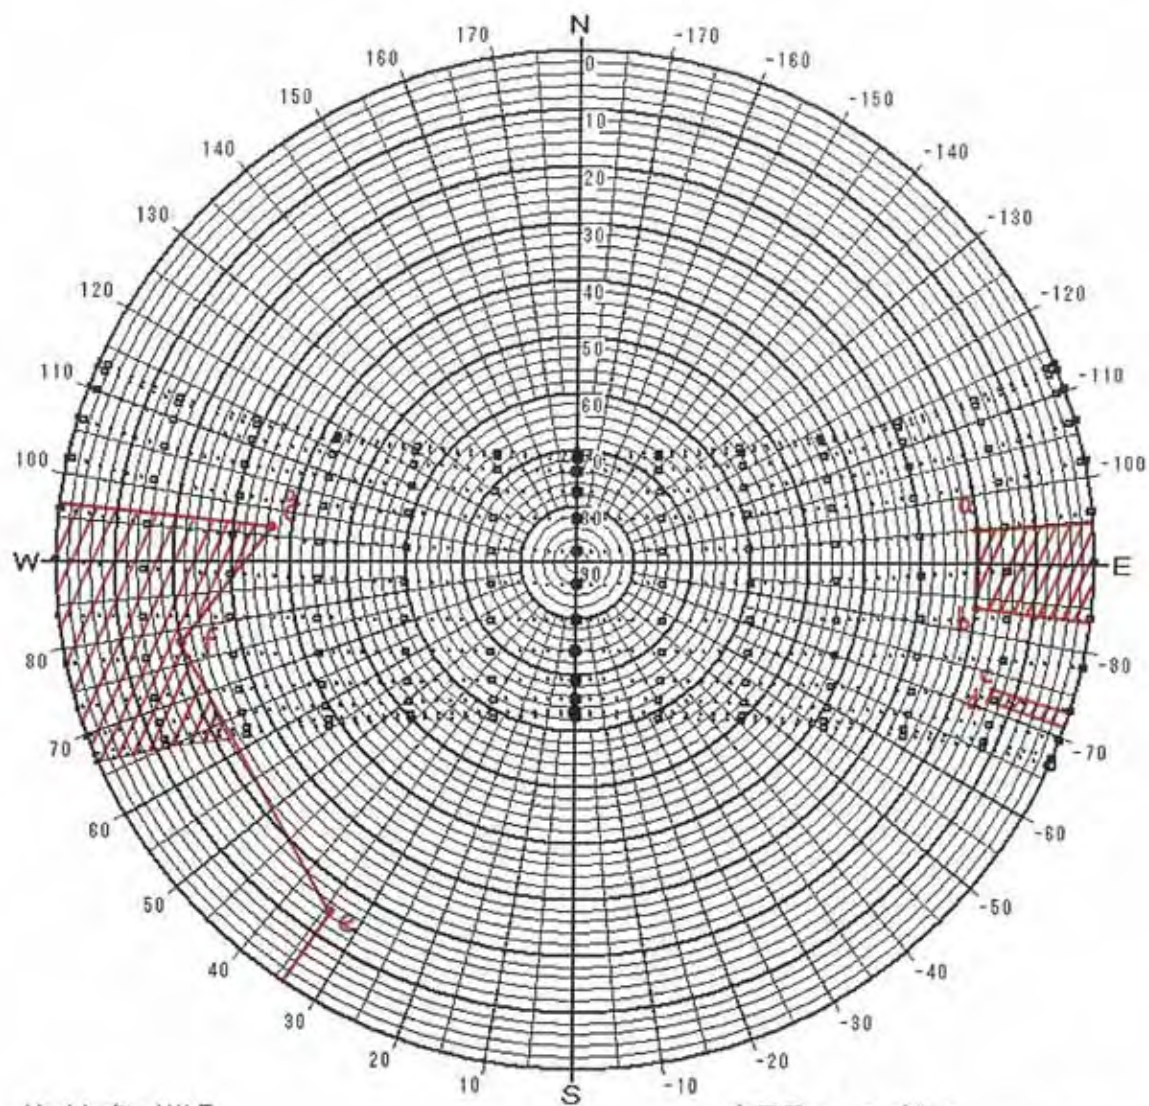

日陰検討図

サイト名：MALE  
 緯度：4.18 [度]  
 時法：太陽時  
 表示種別：24節季

表示日： 6 / 21  
 6 / 6      7 / 7  
 月 / 日    5 / 21    7 / 23  
           5 / 6      8 / 8  
           4 / 20    8 / 23  
           4 / 5      9 / 8  
           3 / 21    9 / 23  
           3 / 6      10 / 9  
           2 / 20    10 / 24  
           2 / 4      11 / 9  
           1 / 20    11 / 23  
           1 / 6      12 / 7  
                   12 / 22

日陰検討図

サイト名 : MALE  
 緯度 : 4.18 [度]  
 時法 : 太陽時  
 表示種別 : 24節季

表示日 : 6 / 21  
 6 / 6      7 / 7  
 5 / 21     7 / 23  
 5 / 6      8 / 8  
 4 / 20     8 / 23  
 4 / 5      9 / 8  
 3 / 21     9 / 23  
 3 / 6      10 / 9  
 2 / 20     10 / 24  
 2 / 4      11 / 9  
 1 / 20     11 / 23  
 1 / 6      12 / 7  
 12 / 22

日陰検討図

サイト名：MALE  
 緯度：4.18 [度]  
 時法：太陽時  
 表示種別：2 4 節季

表示日： 6 / 2 1  
 6 / 6      7 / 7  
 5 / 2 1    7 / 2 3  
 5 / 6      8 / 8  
 4 / 2 0    8 / 2 3  
 4 / 5      9 / 8  
 3 / 2 1    9 / 2 3  
 3 / 6      1 0 / 9  
 2 / 2 0    1 0 / 2 4  
 2 / 4      1 1 / 9  
 1 / 2 0    1 1 / 2 3  
 1 / 6      1 2 / 7  
           1 2 / 2 2