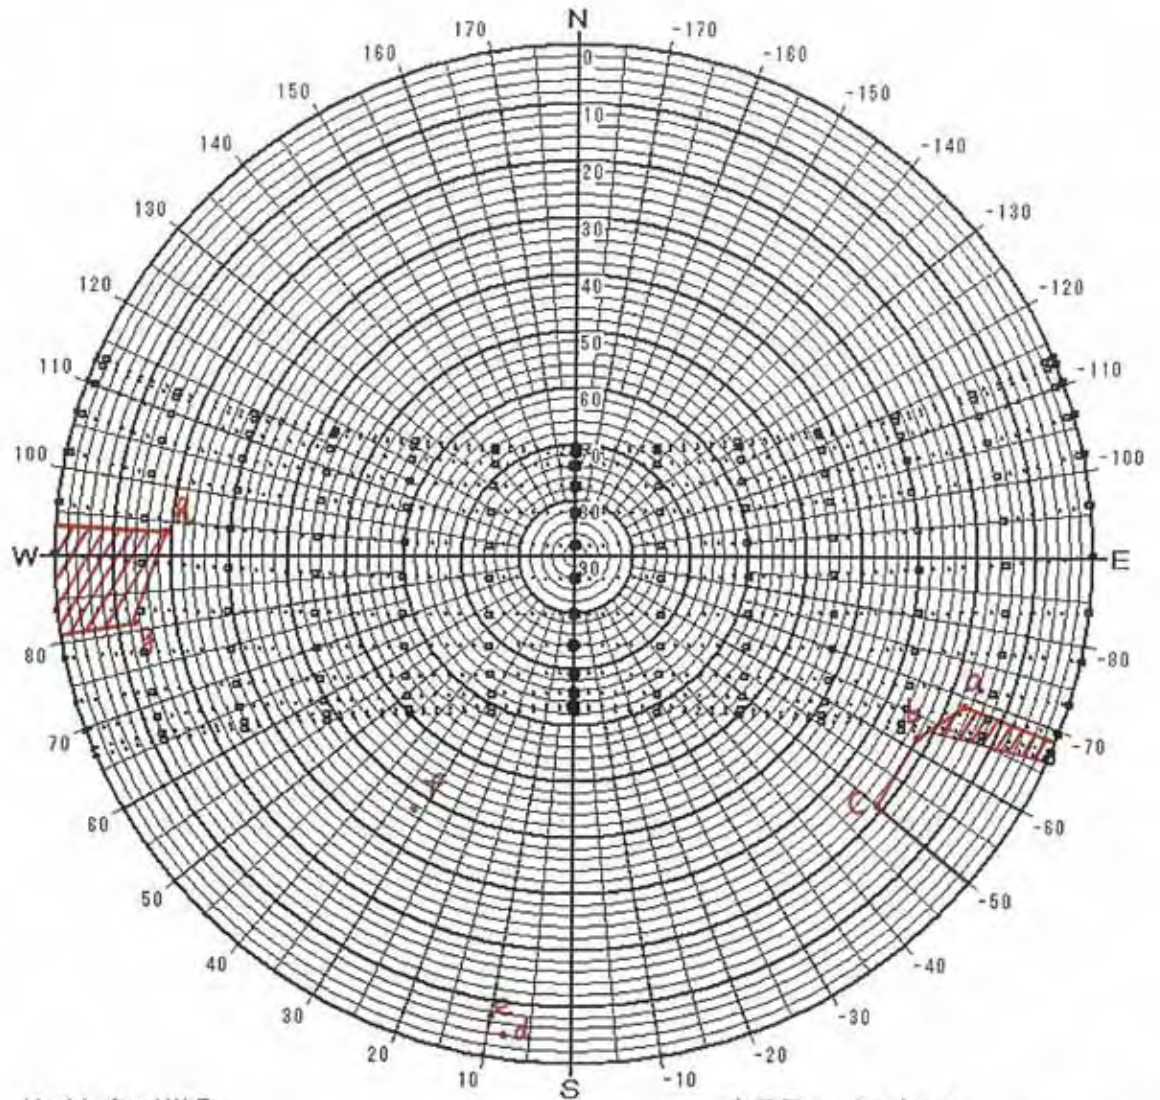

日陰検討図

サイト名：MALE
緯度：4.18 [度]
時法：太陽時
表示種別：24節季

表示日： 6 / 21
6 / 6   7 / 7
5 / 21   7 / 23
5 / 6   8 / 8
4 / 20   8 / 23
4 / 5   9 / 8
3 / 21   9 / 23
3 / 6   10 / 9
2 / 20   10 / 24
2 / 4   11 / 9
1 / 20   11 / 23
1 / 6   12 / 7
          12 / 22