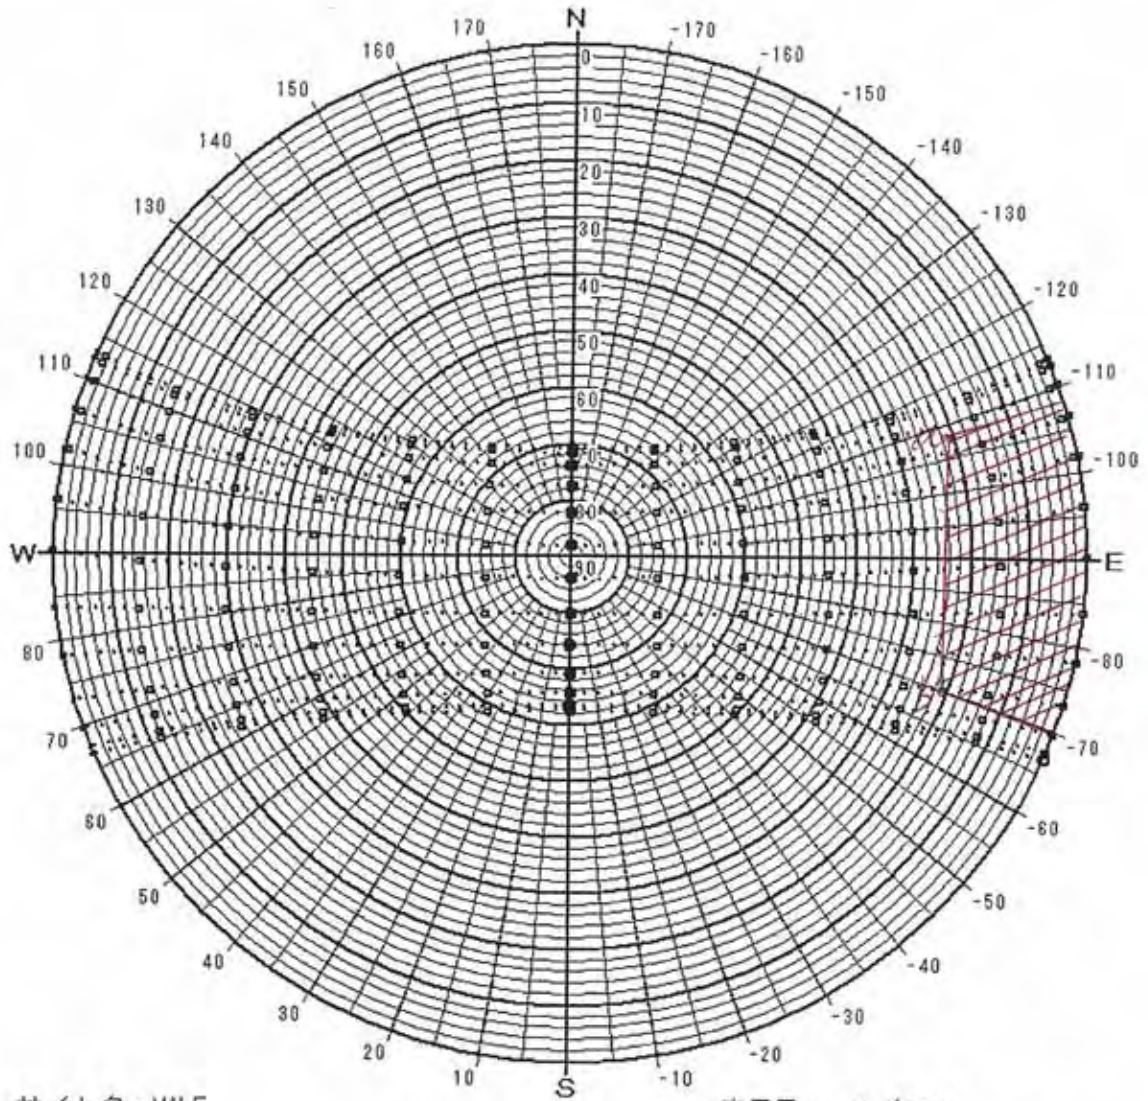

日陰検討図

サイト名 : MALE  
 緯度 : 4.18 [度]  
 時法 : 太陽時  
 表示種別 : 24節季

表示日 : 6 / 21  
 6 / 6      7 / 7  
 5 / 21    7 / 23  
 5 / 6      8 / 8  
 4 / 20    8 / 23  
 4 / 5      9 / 8  
 3 / 21    9 / 23  
 3 / 6      10 / 9  
 2 / 20    10 / 24  
 2 / 4      11 / 9  
 1 / 20    11 / 23  
 1 / 6      12 / 7  
 12 / 22

日陰検討図

サイト名 : MALE

緯度 : 4.18 [度]

時法 : 太陽時

表示種別 : 2 4 節季

表示日 : 6 / 2 1      7 / 7  
 6 / 6      7 / 2 3  
 5 / 2 1      8 / 8  
 5 / 6      8 / 2 3  
 4 / 2 0      9 / 8  
 4 / 5      9 / 2 3  
 3 / 2 1      10 / 9  
 3 / 6      10 / 2 4  
 2 / 2 0      11 / 9  
 2 / 4      11 / 2 3  
 1 / 2 0      12 / 7  
 1 / 6      12 / 2 2

日陰検討図

サイト名：MALE  
 緯度：4.18 [度]  
 時法：太陽時  
 表示種別：24節季

表示日： 6 / 21      7 / 7  
           6 / 6      7 / 23  
 月 / 日 5 / 21      8 / 8  
           5 / 6      8 / 23  
           4 / 20      9 / 8  
           4 / 5      9 / 23  
           3 / 21      10 / 9  
           3 / 6      10 / 24  
           2 / 20      11 / 9  
           2 / 4      11 / 23  
           1 / 20      12 / 7  
           1 / 6      12 / 22