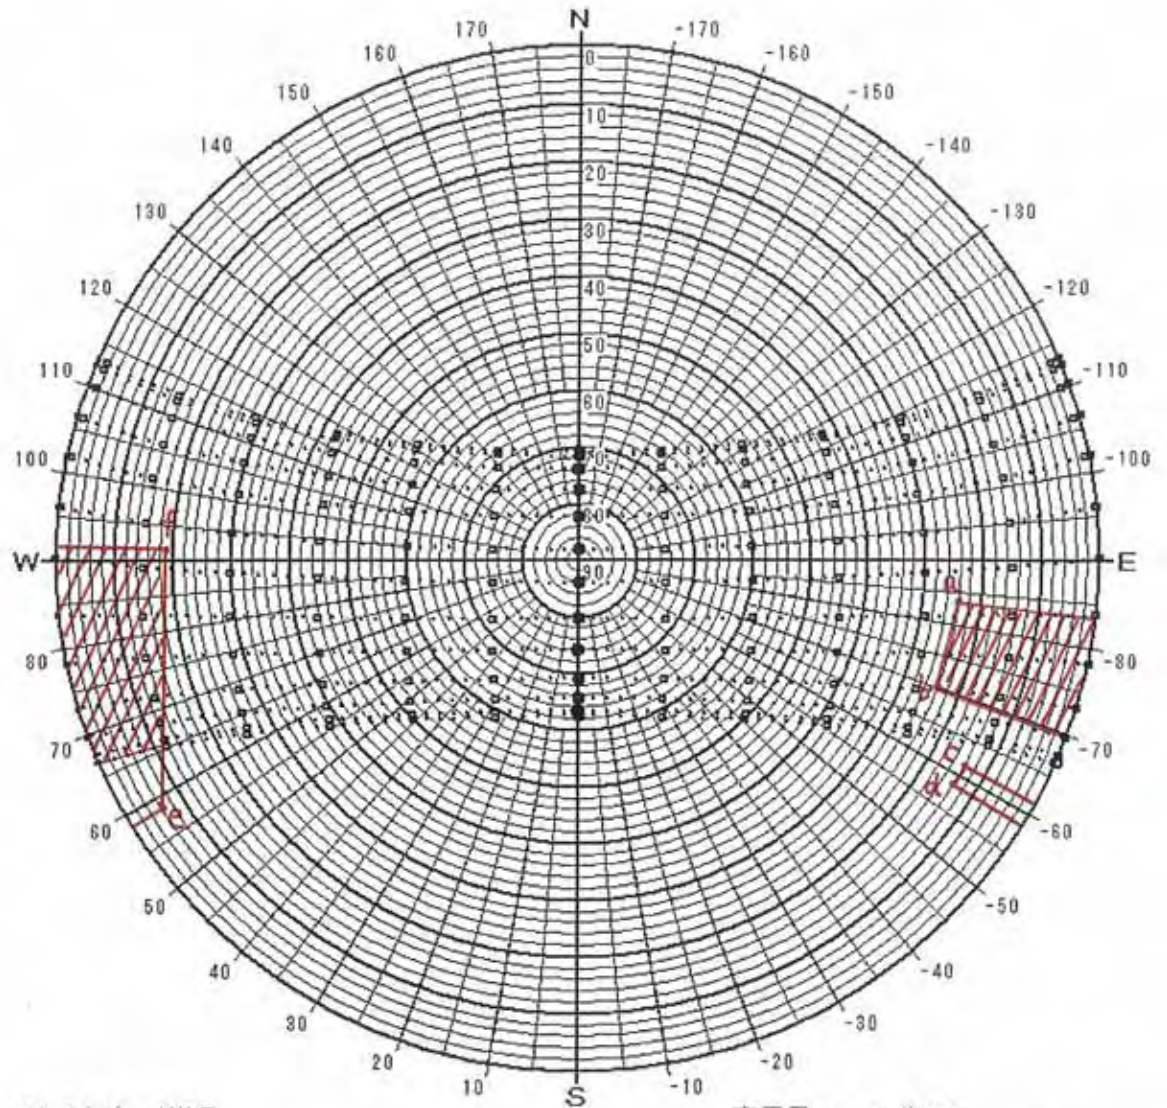

日陰検討図

サイト名 : MALE
緯度 : 4.18 [度]
時法 : 太陽時
表示種別 : 2 4 節季

表示日 : 6 / 2 1
6 / 6   7 / 7
5 / 2 1   7 / 2 3
5 / 6   8 / 8
4 / 2 0   8 / 2 3
4 / 5   9 / 8
3 / 2 1   9 / 2 3
3 / 6   1 0 / 9
2 / 2 0   1 0 / 2 4
2 / 4   1 1 / 9
1 / 2 0   1 1 / 2 3
1 / 6   1 2 / 7
          1 2 / 2 2