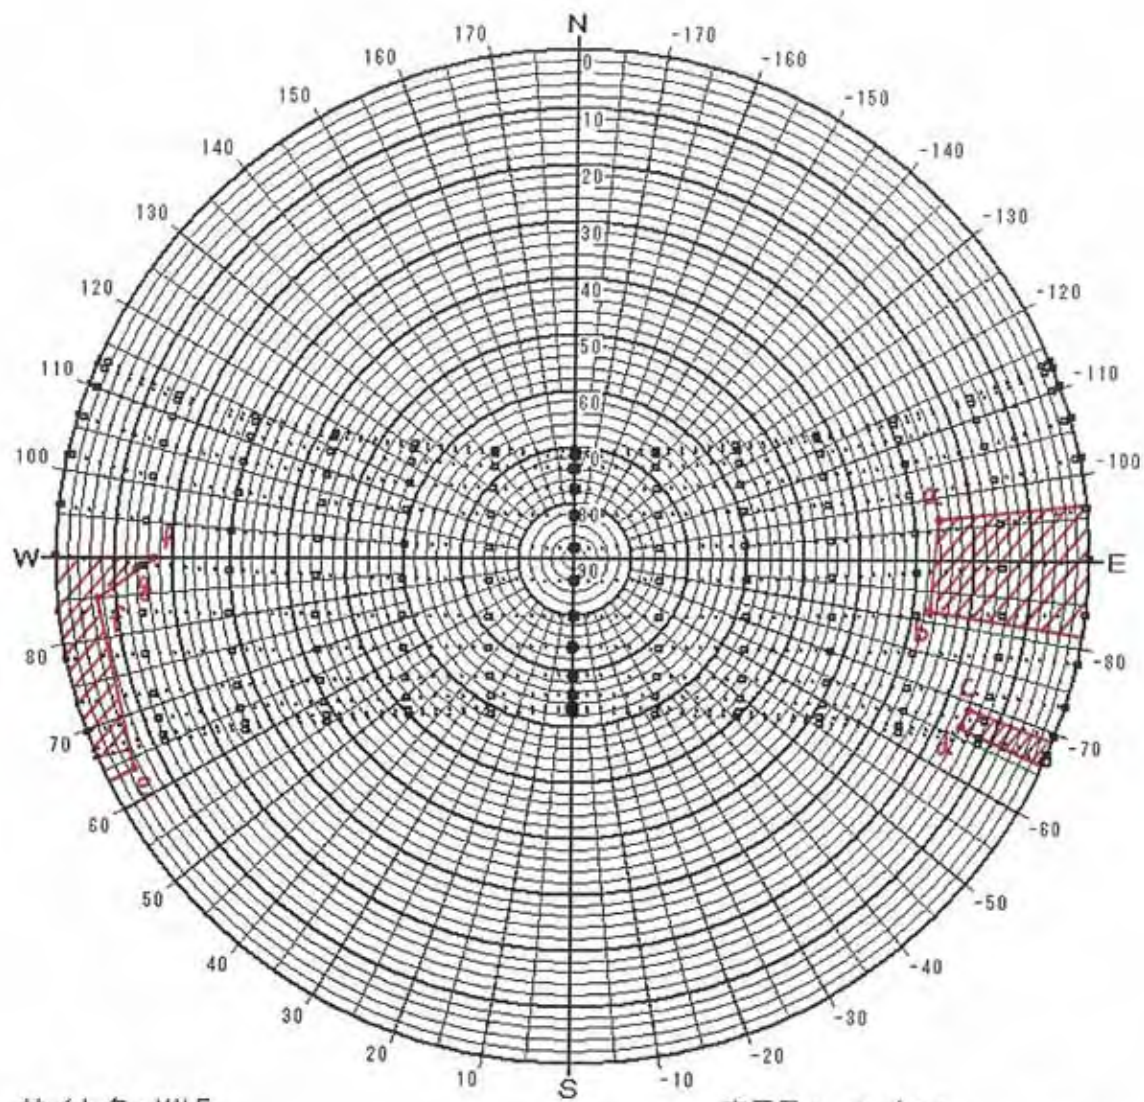

日陰検討図

サイト名 : MALE  
 緯度 : 4.18 [度]  
 時法 : 太陽時  
 表示種別 : 2 4 節季

表示日 : 6 / 2 1  
 6 / 6      7 / 7  
 5 / 2 1    7 / 2 3  
 5 / 6      8 / 8  
 4 / 2 0    8 / 2 3  
 4 / 5      9 / 8  
 3 / 2 1    9 / 2 3  
 3 / 6      1 0 / 9  
 2 / 2 0    1 0 / 2 4  
 2 / 4      1 1 / 9  
 1 / 2 0    1 1 / 2 3  
 1 / 6      1 2 / 7  
           1 2 / 2 2

日陰検討図

サイト名：MALE  
 緯度：4.18 [度]  
 時法：太陽時  
 表示種別：24節季

表示日： 6 / 21  
 6 / 6      7 / 7  
 5 / 21    7 / 23  
 5 / 6      8 / 8  
 4 / 20    8 / 23  
 4 / 5      9 / 8  
 3 / 21    9 / 23  
 3 / 6     10 / 9  
 2 / 20    10 / 24  
 2 / 4     11 / 9  
 1 / 20    11 / 23  
 1 / 6     12 / 7  
           12 / 22

日陰検討図

サイト名：MALE  
 緯度：4.18 [度]  
 時法：太陽時  
 表示種別：24節季

表示日： 6 / 21  
 6 / 6      7 / 7  
 月 / 日    5 / 21    7 / 23  
           5 / 6      8 / 8  
           4 / 20    8 / 23  
           4 / 5      9 / 8  
           3 / 21    9 / 23  
           3 / 6      10 / 9  
           2 / 20    10 / 24  
           2 / 4      11 / 9  
           1 / 20    11 / 23  
           1 / 6      12 / 7  
                   12 / 22

日陰検討図

サイト名 : MALE  
 緯度 : 4.18 [度]  
 時法 : 太陽時  
 表示種別 : 24節季

表示日 : 6 / 21  
 6 / 6      7 / 7  
 5 / 21     7 / 23  
 5 / 6      8 / 8  
 4 / 20     8 / 23  
 4 / 5      9 / 8  
 3 / 21     9 / 23  
 3 / 6      10 / 9  
 2 / 20     10 / 24  
 2 / 4      11 / 9  
 1 / 20     11 / 23  
 1 / 6      12 / 7  
 12 / 22