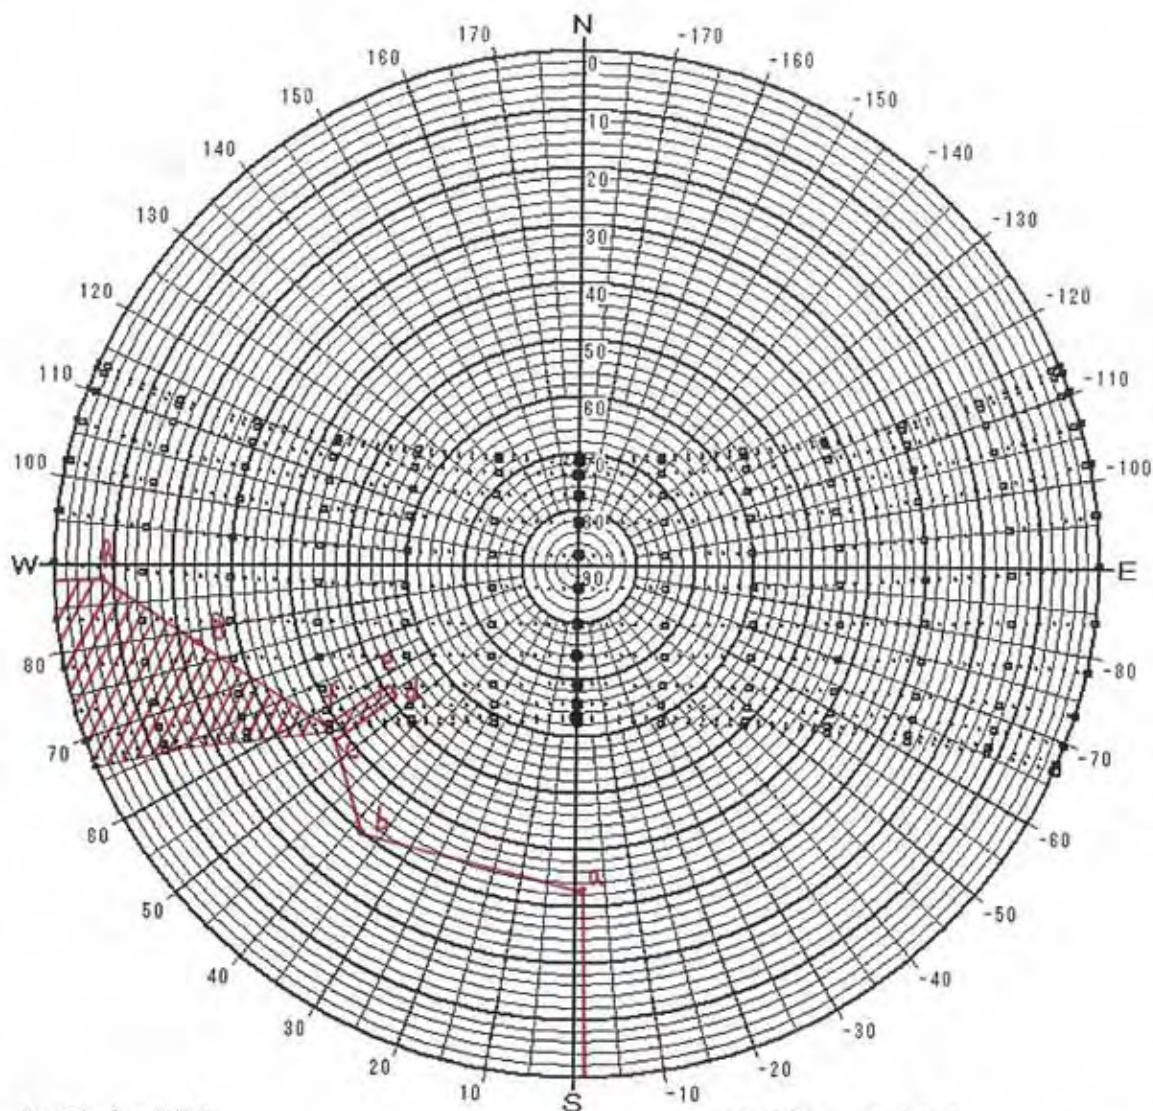

日陰検討図

サイト名 : MALE
緯度 : 4.18 [度]
時法 : 太陽時
表示種別 : 2 4 節季

表示日 :
月/日

6 / 21	7 / 7
6 / 6	7 / 23
5 / 21	8 / 8
5 / 6	8 / 23
4 / 20	9 / 8
4 / 5	9 / 23
3 / 21	10 / 9
3 / 6	10 / 24
2 / 20	11 / 9
2 / 4	11 / 23
1 / 20	12 / 7
1 / 6	12 / 22