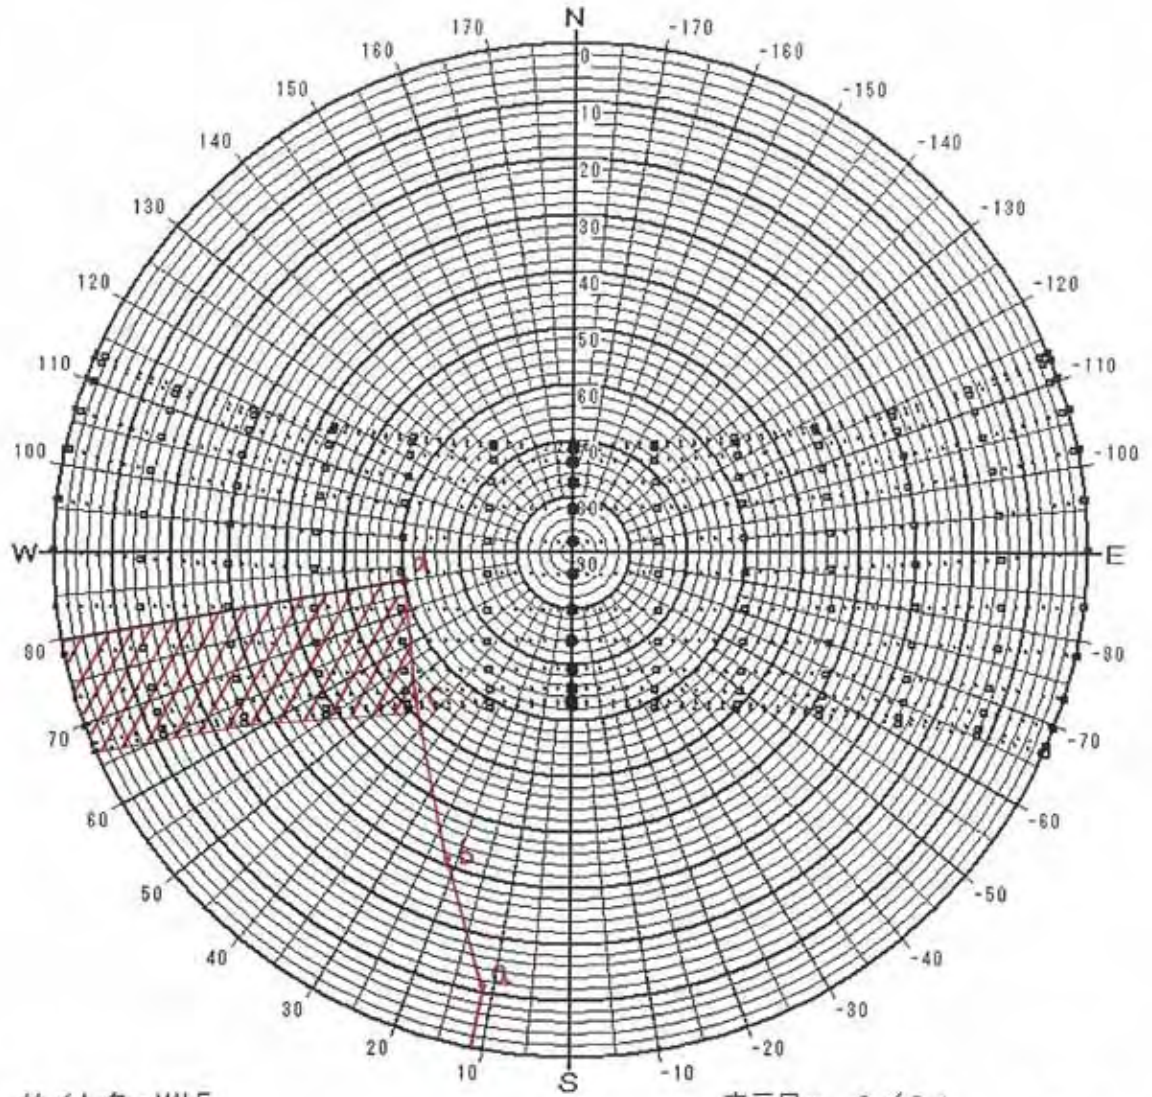

日陰検討図

サイト名：MALE
緯度：4.18 [度]
時法：太陽時
表示種別：24節季

表示日： 6 / 21
6 / 6   7 / 7
5 / 21   7 / 23
5 / 6   8 / 8
4 / 20   8 / 23
4 / 5   9 / 8
3 / 21   9 / 23
3 / 6   10 / 9
2 / 20   10 / 24
2 / 4   11 / 9
1 / 20   11 / 23
1 / 6   12 / 7
12 / 22