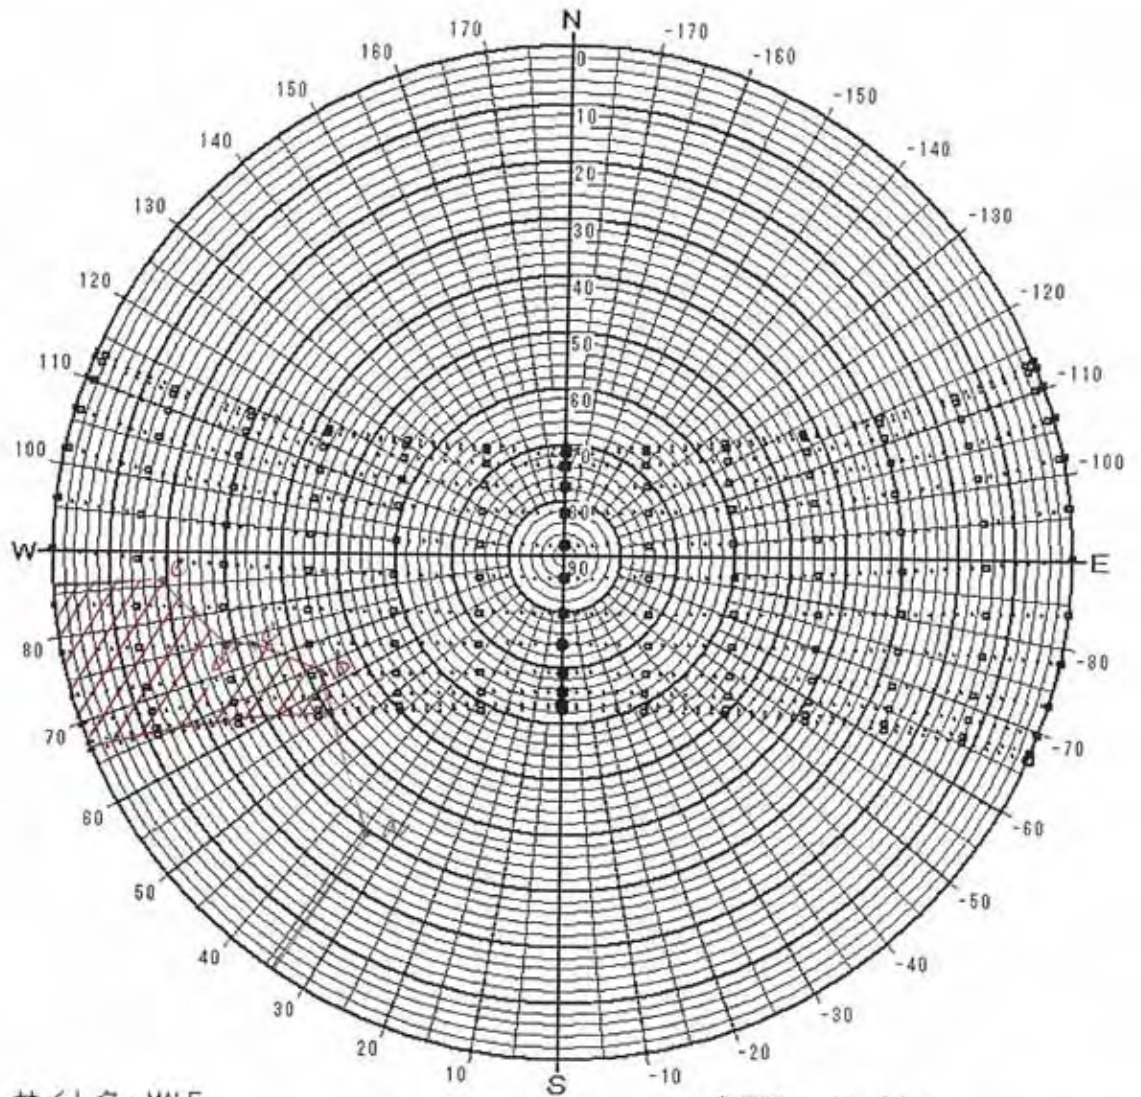

日陰検討図

サイト名 : MALE  
 緯度 : 4.18 [度]  
 時法 : 太陽時  
 表示種別 : 2 4 節季

表示日 : 6 / 21      7 / 7  
           6 / 6      7 / 23  
 月 / 日    5 / 21      8 / 8  
           5 / 6      8 / 23  
           4 / 20      9 / 8  
           4 / 5      9 / 23  
           3 / 21      10 / 9  
           3 / 6      10 / 24  
           2 / 20      11 / 9  
           2 / 4      11 / 23  
           1 / 20      12 / 7  
           1 / 6      12 / 22

日陰検討図

サイト名 : MALE  
 緯度 : 4.18 [度]  
 時法 : 太陽時  
 表示種別 : 24 節季

表示日 :

6 / 21	7 / 7
6 / 6	7 / 23
5 / 21	8 / 8
5 / 6	8 / 23
4 / 20	9 / 8
4 / 5	9 / 23
3 / 21	10 / 9
3 / 6	10 / 24
2 / 20	11 / 9
2 / 4	11 / 23
1 / 20	12 / 7
1 / 6	12 / 22

日陰検討図

サイト名 : MALE  
 緯度 : 4.18 [度]  
 時法 : 太陽時  
 表示種別 : 2 4 節季

表示日 :  
 月/日

6 / 21	7 / 7
6 / 6	7 / 23
5 / 21	8 / 8
5 / 6	8 / 23
4 / 20	9 / 8
4 / 5	9 / 23
3 / 21	10 / 9
3 / 6	10 / 24
2 / 20	11 / 9
2 / 4	11 / 23
1 / 20	12 / 7
1 / 6	12 / 22