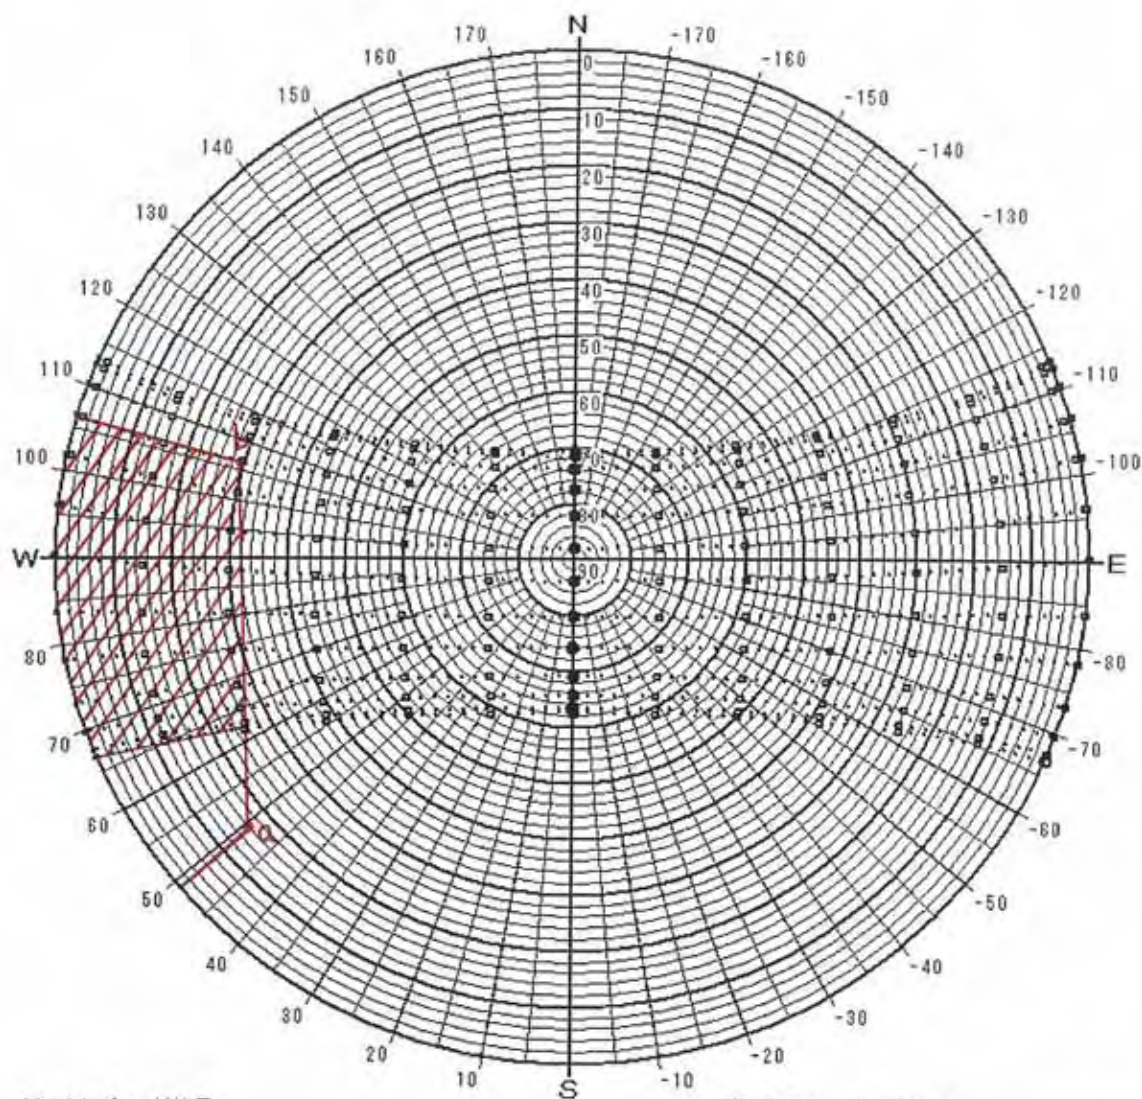

日陰検討図

サイト名 : MALE  
 緯度 : 4.18 [度]  
 時法 : 太陽時  
 表示種別 : 24節季

表示日 : 6 / 21  
 6 / 6      7 / 7  
 5 / 21     7 / 23  
 5 / 6      8 / 8  
 4 / 20     8 / 23  
 4 / 5      9 / 8  
 3 / 21     9 / 23  
 3 / 6      10 / 9  
 2 / 20     10 / 24  
 2 / 4      11 / 9  
 1 / 20     11 / 23  
 1 / 6      12 / 7  
           12 / 22

日陰検討図

サイト名：MALE

緯度：4.18 [度]

時法：太陽時

表示種別：24節季

表示日：	6 / 21	
月 / 日	6 / 6	7 / 7
	5 / 21	7 / 23
	5 / 6	8 / 8
	4 / 20	8 / 23
	4 / 5	9 / 8
	3 / 21	9 / 23
	3 / 6	10 / 9
	2 / 20	10 / 24
	2 / 4	11 / 9
	1 / 20	11 / 23
	1 / 6	12 / 7
		12 / 22

日陰検討図

サイト名：MALE

緯度：4.18 [度]

時法：太陽時

表示種別：24節季

表示日： 6 / 21  
 6 / 6      7 / 7  
 5 / 21     7 / 23  
 5 / 6      8 / 8  
 4 / 20     8 / 23  
 4 / 5      9 / 8  
 3 / 21     9 / 23  
 3 / 6      10 / 9  
 2 / 20     10 / 24  
 2 / 4      11 / 9  
 1 / 20     11 / 23  
 1 / 6      12 / 7  
 12 / 22