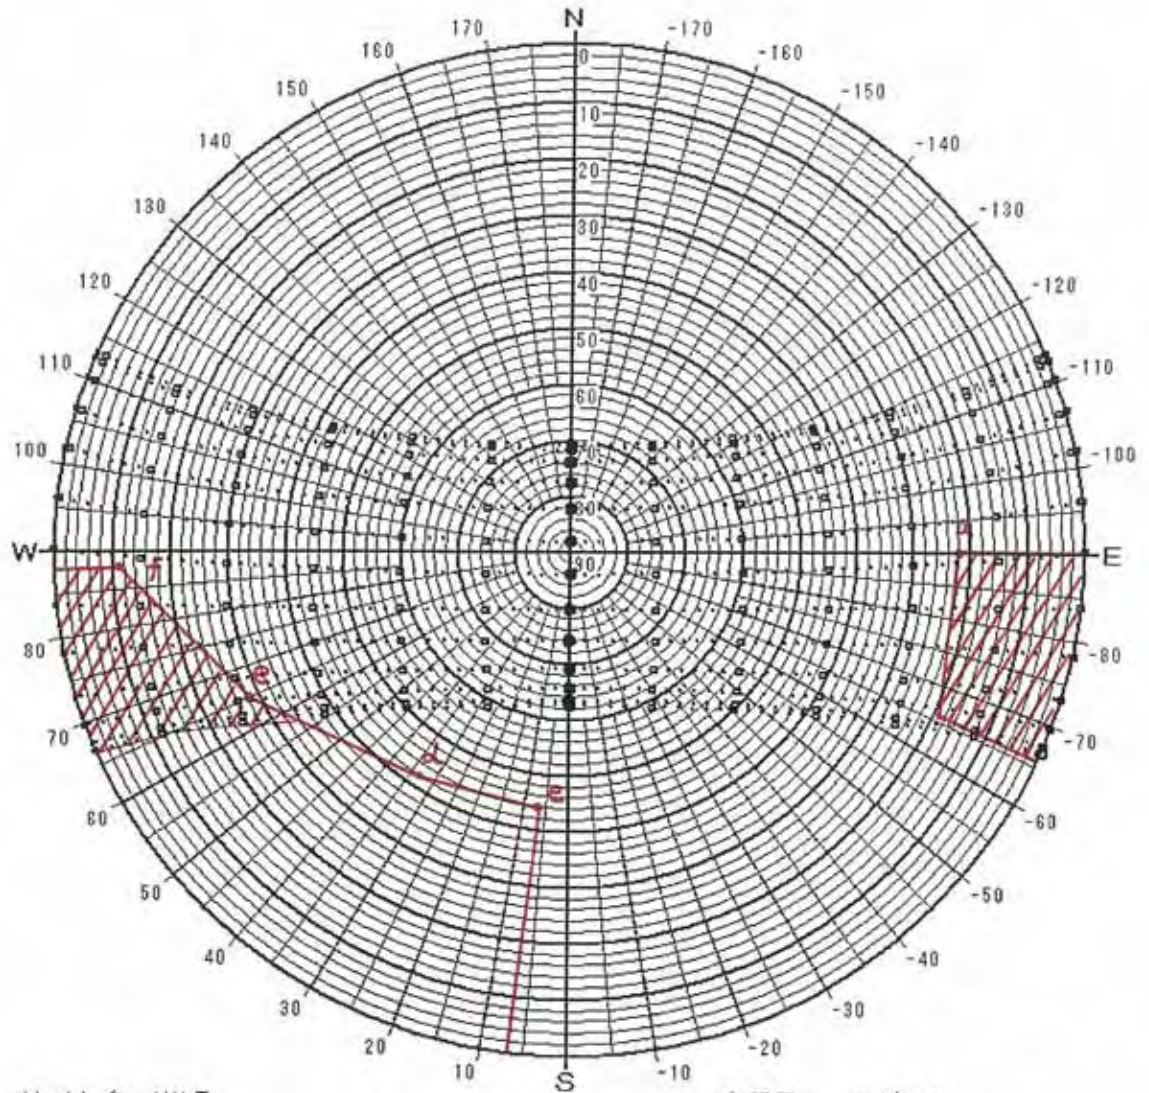

日陰検討図

サイト名 : MALE  
 緯度 : 4.18 [度]  
 時法 : 太陽時  
 表示種別 : 24 節季

表示日 :

6 / 21	7 / 7
6 / 6	7 / 23
5 / 21	8 / 8
5 / 6	8 / 23
4 / 20	9 / 8
4 / 5	9 / 23
3 / 21	10 / 9
3 / 6	10 / 24
2 / 20	11 / 9
2 / 4	11 / 23
1 / 20	12 / 7
1 / 6	12 / 22

日陰検討図

サイト名 : MALE  
 緯度 : 4.18 [度]  
 時法 : 太陽時  
 表示種別 : 2 4 節季

表示日 :  
 月/日

6 / 21	7 / 7
6 / 6	7 / 23
5 / 21	8 / 8
5 / 6	8 / 23
4 / 20	9 / 8
4 / 5	9 / 23
3 / 21	10 / 9
3 / 6	10 / 24
2 / 20	11 / 9
2 / 4	11 / 23
1 / 20	12 / 7
1 / 6	12 / 22

日陰検討図

サイト名 : MALE  
 緯度 : 4.18 [度]  
 時法 : 太陽時  
 表示種別 : 2 4 節季

表示日 : 6 / 21      7 / 7  
           6 / 6      7 / 23  
 月 / 日    5 / 21      8 / 8  
           5 / 6      8 / 23  
           4 / 20      9 / 8  
           4 / 5      9 / 23  
           3 / 21      10 / 9  
           3 / 6      10 / 24  
           2 / 20      11 / 9  
           2 / 4      11 / 23  
           1 / 20      12 / 7  
           1 / 6      12 / 22

日陰検討図

サイト名 : MALE  
 緯度 : 4.18 [度]  
 時法 : 太陽時  
 表示種別 : 24節季

表示日 : 6 / 21  
 6 / 6      7 / 7  
 5 / 21     7 / 23  
 5 / 6      8 / 8  
 4 / 20     8 / 23  
 4 / 5      9 / 8  
 3 / 21     9 / 23  
 3 / 6      10 / 9  
 2 / 20     10 / 24  
 2 / 4      11 / 9  
 1 / 20     11 / 23  
 1 / 6      12 / 7  
           12 / 22