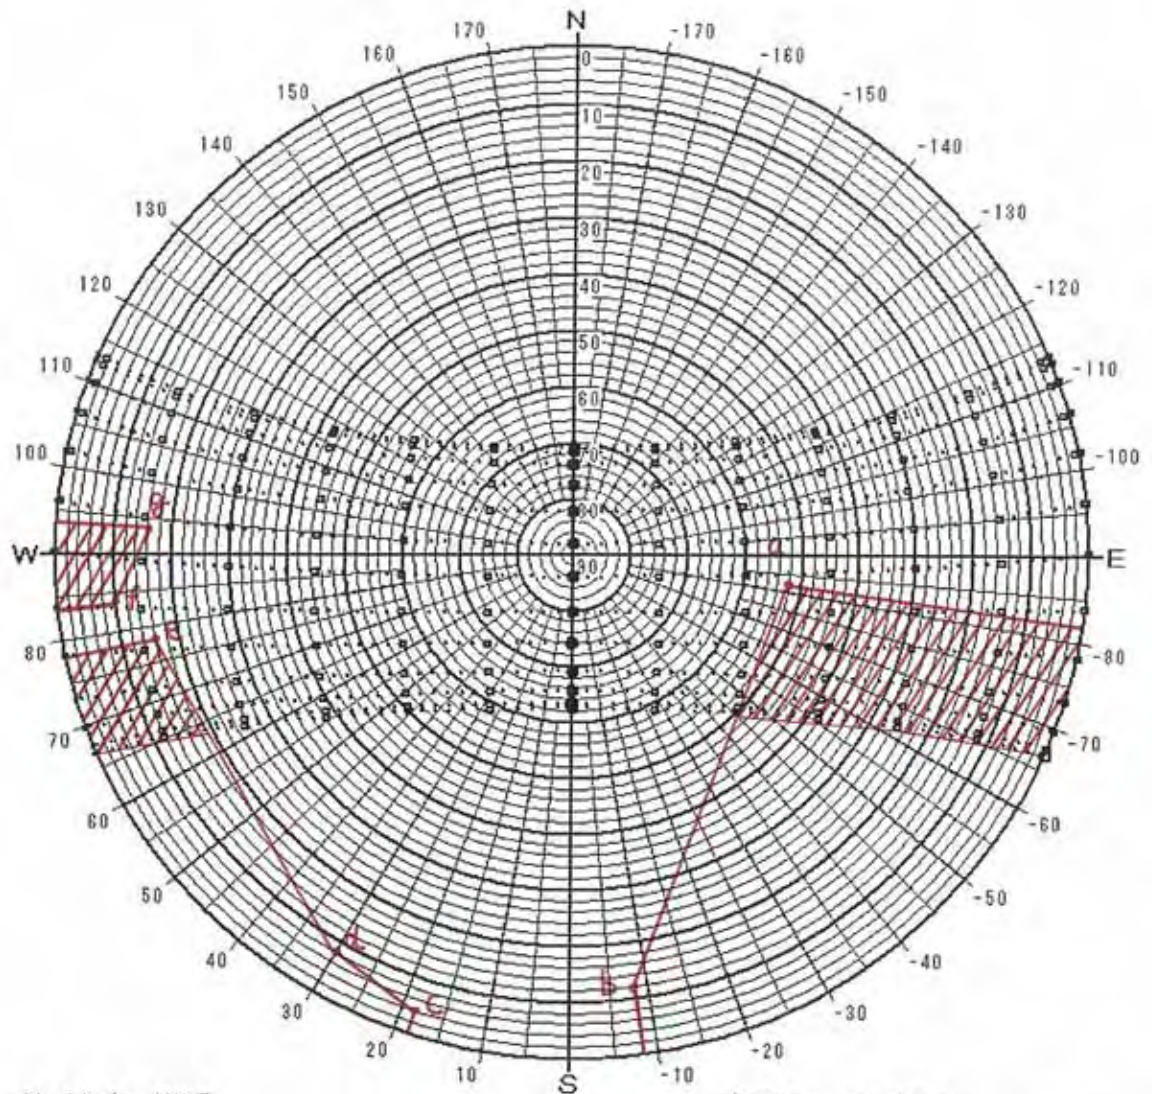

日陰検討図

サイト名：MALE
緯度：4.18 [度]
時法：太陽時
表示種別：24節季

表示日： 6 / 21
6 / 6   7 / 7
月 / 日   5 / 21   7 / 23
          5 / 6   8 / 8
          4 / 20   8 / 23
          4 / 5   9 / 8
          3 / 21   9 / 23
          3 / 6   10 / 9
          2 / 20   10 / 24
          2 / 4   11 / 9
          1 / 20   11 / 23
          1 / 6   12 / 7
                  12 / 22