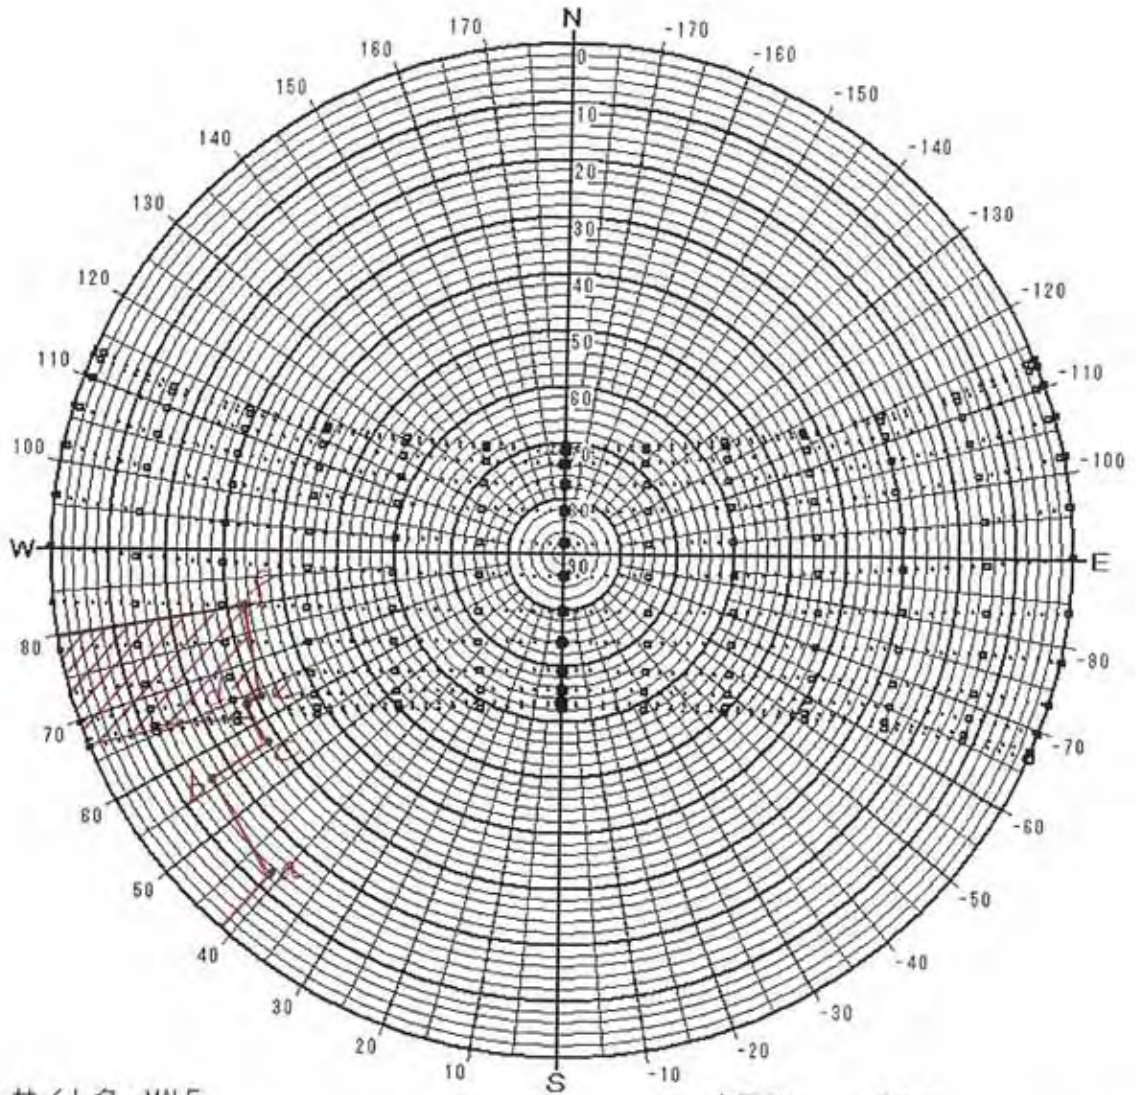

日陰検討図

サイト名 : MALE  
 緯度 : 4.18 [度]  
 時法 : 太陽時  
 表示種別 : 2 4 節季

表示日 : 6 / 21      7 / 7  
 6 / 6      7 / 23  
 5 / 21      8 / 8  
 5 / 6      8 / 23  
 4 / 20      9 / 8  
 4 / 5      9 / 23  
 3 / 21      10 / 9  
 3 / 6      10 / 24  
 2 / 20      11 / 9  
 2 / 4      11 / 23  
 1 / 20      12 / 7  
 1 / 6      12 / 22

日陰検討図

サイト名 : MALE  
 緯度 : 4.18 [度]  
 時法 : 太陽時  
 表示種別 : 2 4 節季

表示日 : 6 / 21      7 / 7  
           6 / 6      7 / 23  
 月 / 日    5 / 21      8 / 8  
           5 / 6      8 / 23  
           4 / 20      9 / 8  
           4 / 5      9 / 23  
           3 / 21      10 / 9  
           3 / 6      10 / 24  
           2 / 20      11 / 9  
           2 / 4      11 / 23  
           1 / 20      12 / 7  
           1 / 6      12 / 22

日陰検討図

サイト名 : MALE  
 緯度 : 4.18 [度]  
 時法 : 太陽時  
 表示種別 : 24 節季

表示日 :

6 / 21	7 / 7
6 / 6	7 / 23
5 / 21	8 / 8
5 / 6	8 / 23
4 / 20	9 / 8
4 / 5	9 / 23
3 / 21	10 / 9
3 / 6	10 / 24
2 / 20	11 / 9
2 / 4	11 / 23
1 / 20	12 / 7
1 / 6	12 / 22