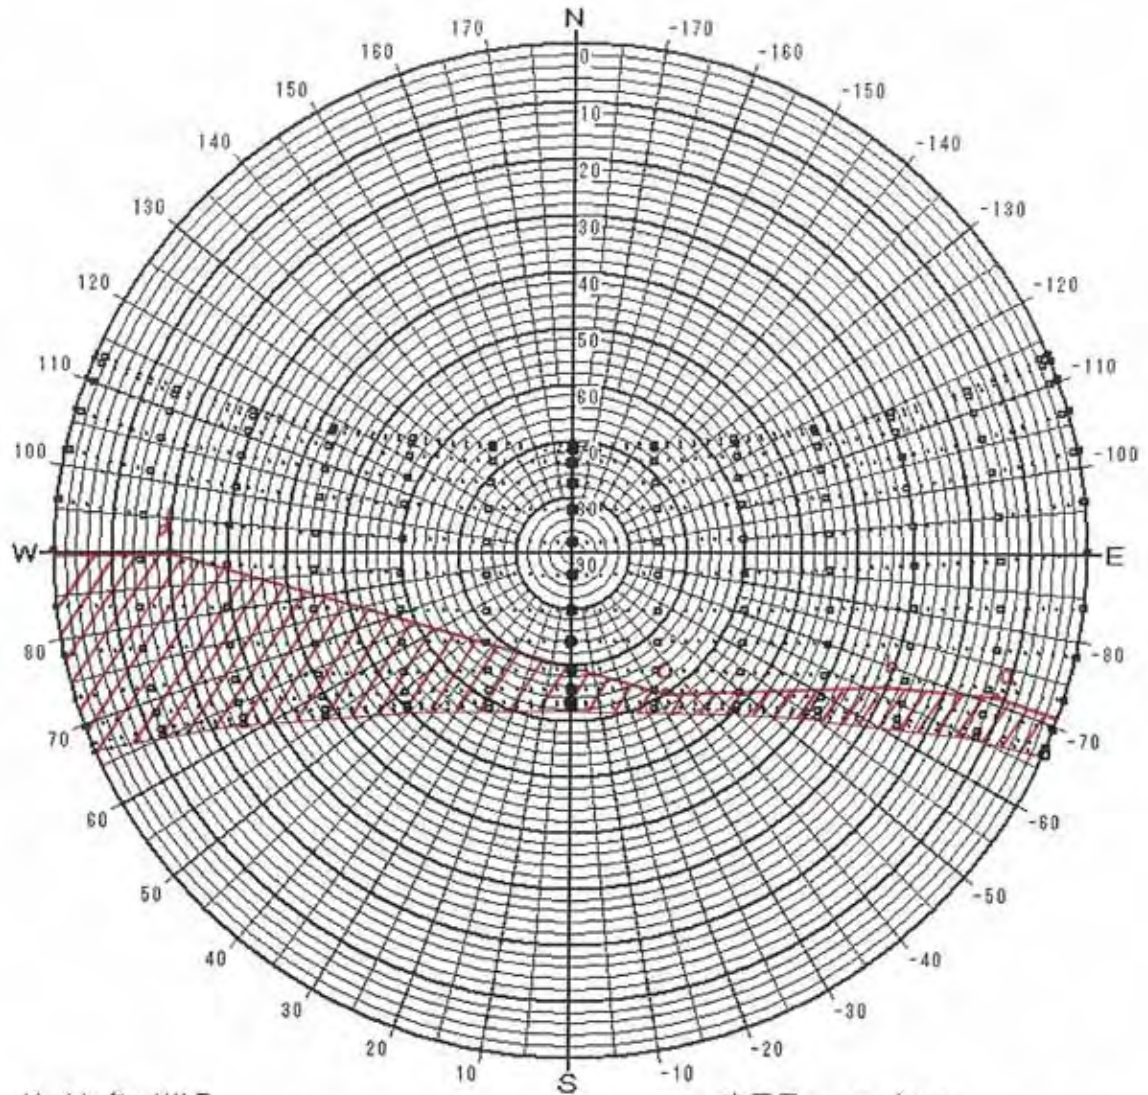

日陰検討図

サイト名 : MALE
緯度 : 4.18 [度]
時法 : 太陽時
表示種別 : 2 4 節季

表示日 : 6 / 2 1
6 / 6   7 / 7
5 / 2 1   7 / 2 3
5 / 6   8 / 8
4 / 2 0   8 / 2 3
4 / 5   9 / 8
3 / 2 1   9 / 2 3
3 / 6   1 0 / 9
2 / 2 0   1 0 / 2 4
2 / 4   1 1 / 9
1 / 2 0   1 1 / 2 3
1 / 6   1 2 / 7
          1 2 / 2 2