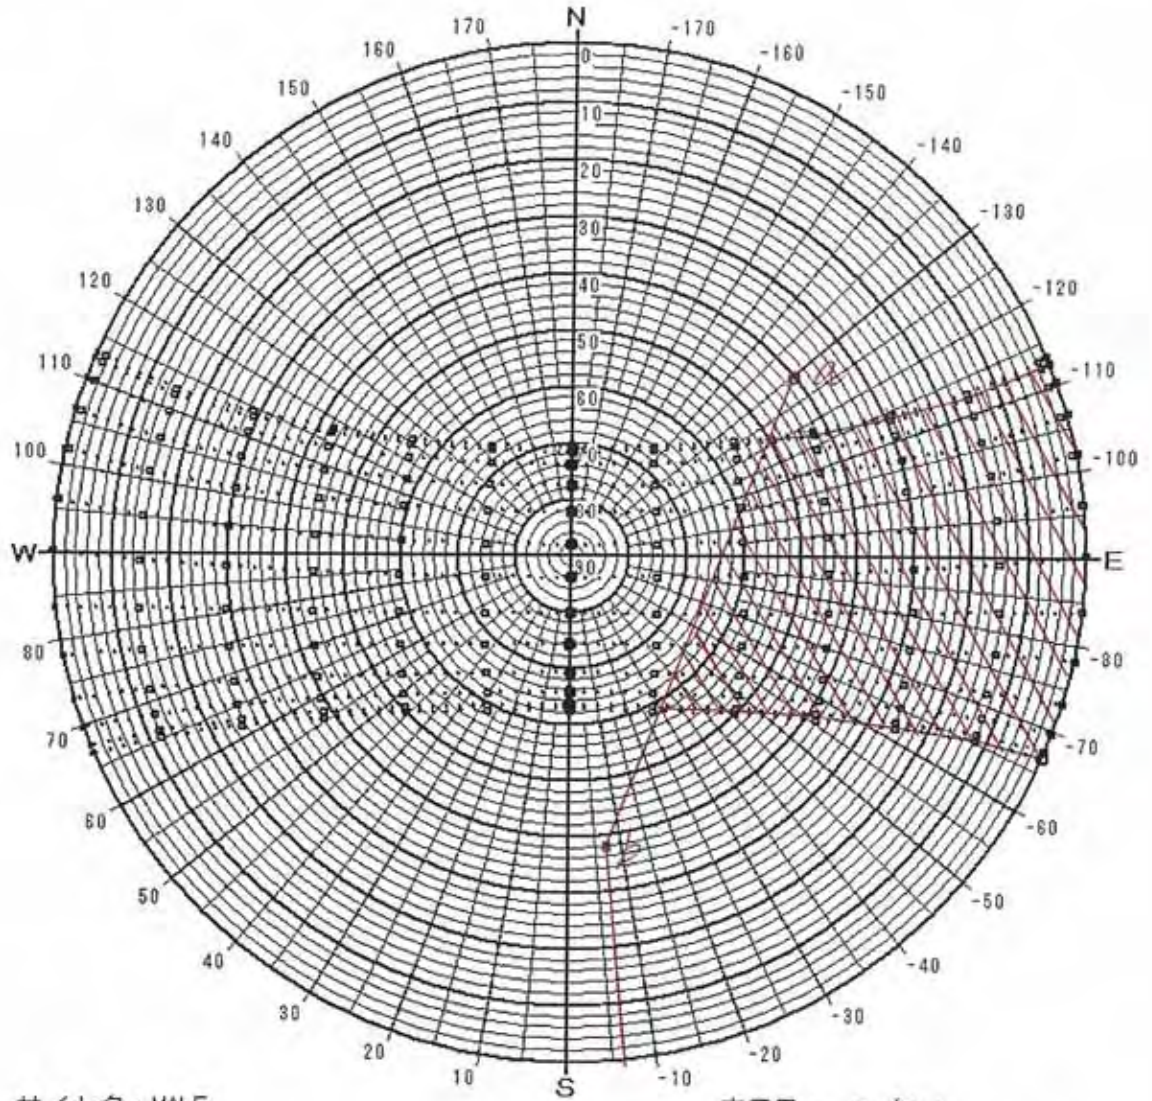

日陰検討図

サイト名 : MALE

緯度 : 4.18 [度]

時法 : 太陽時

表示種別 : 2 4 節季

表示日 : 6 / 2 1   7 / 7
6 / 6   7 / 2 3
5 / 2 1   8 / 8
5 / 6   8 / 2 3
4 / 2 0   9 / 8
4 / 5   9 / 2 3
3 / 2 1   10 / 9
3 / 6   10 / 2 4
2 / 2 0   11 / 9
2 / 4   11 / 2 3
1 / 2 0   12 / 7
1 / 6   12 / 2 2