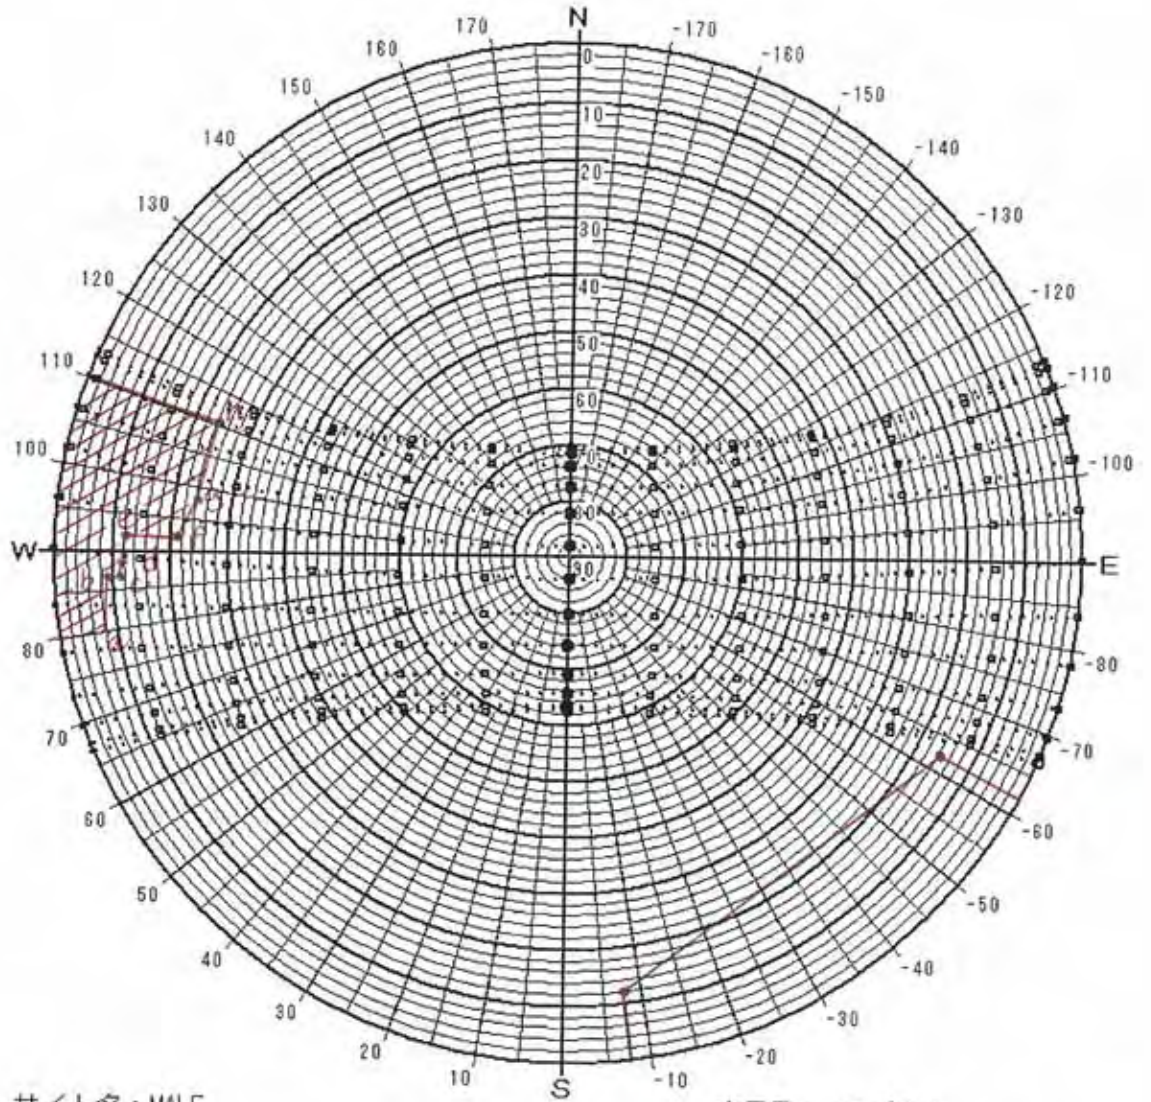

日陰検討図

サイト名 : MALE  
 緯度 : 4.18 [度]  
 時法 : 太陽時  
 表示種別 : 2 4 節季

表示日 : 6 / 21      7 / 7  
 6 / 6      7 / 23  
 5 / 21      8 / 8  
 5 / 6      8 / 23  
 4 / 20      9 / 8  
 4 / 5      9 / 23  
 3 / 21      10 / 9  
 3 / 6      10 / 24  
 2 / 20      11 / 9  
 2 / 4      11 / 23  
 1 / 20      12 / 7  
 1 / 6      12 / 22

日陰検討図

サイト名 : MALE  
 緯度 : 4.18 [度]  
 時法 : 太陽時  
 表示種別 : 2 4 節季

表示日 : 6 / 21      7 / 7  
           6 / 6      7 / 23  
 月 / 日    5 / 21      8 / 8  
           5 / 6      8 / 23  
           4 / 20      9 / 8  
           4 / 5      9 / 23  
           3 / 21      10 / 9  
           3 / 6      10 / 24  
           2 / 20      11 / 9  
           2 / 4      11 / 23  
           1 / 20      12 / 7  
           1 / 6      12 / 22

日陰検討図

サイト名 : MALE  
 緯度 : 4.18 [度]  
 時法 : 太陽時  
 表示種別 : 24 節季

表示日 :

6 / 21	7 / 7
6 / 6	7 / 23
5 / 21	8 / 8
5 / 6	8 / 23
4 / 20	9 / 8
4 / 5	9 / 23
3 / 21	10 / 9
3 / 6	10 / 24
2 / 20	11 / 9
2 / 4	11 / 23
1 / 20	12 / 7
1 / 6	12 / 22