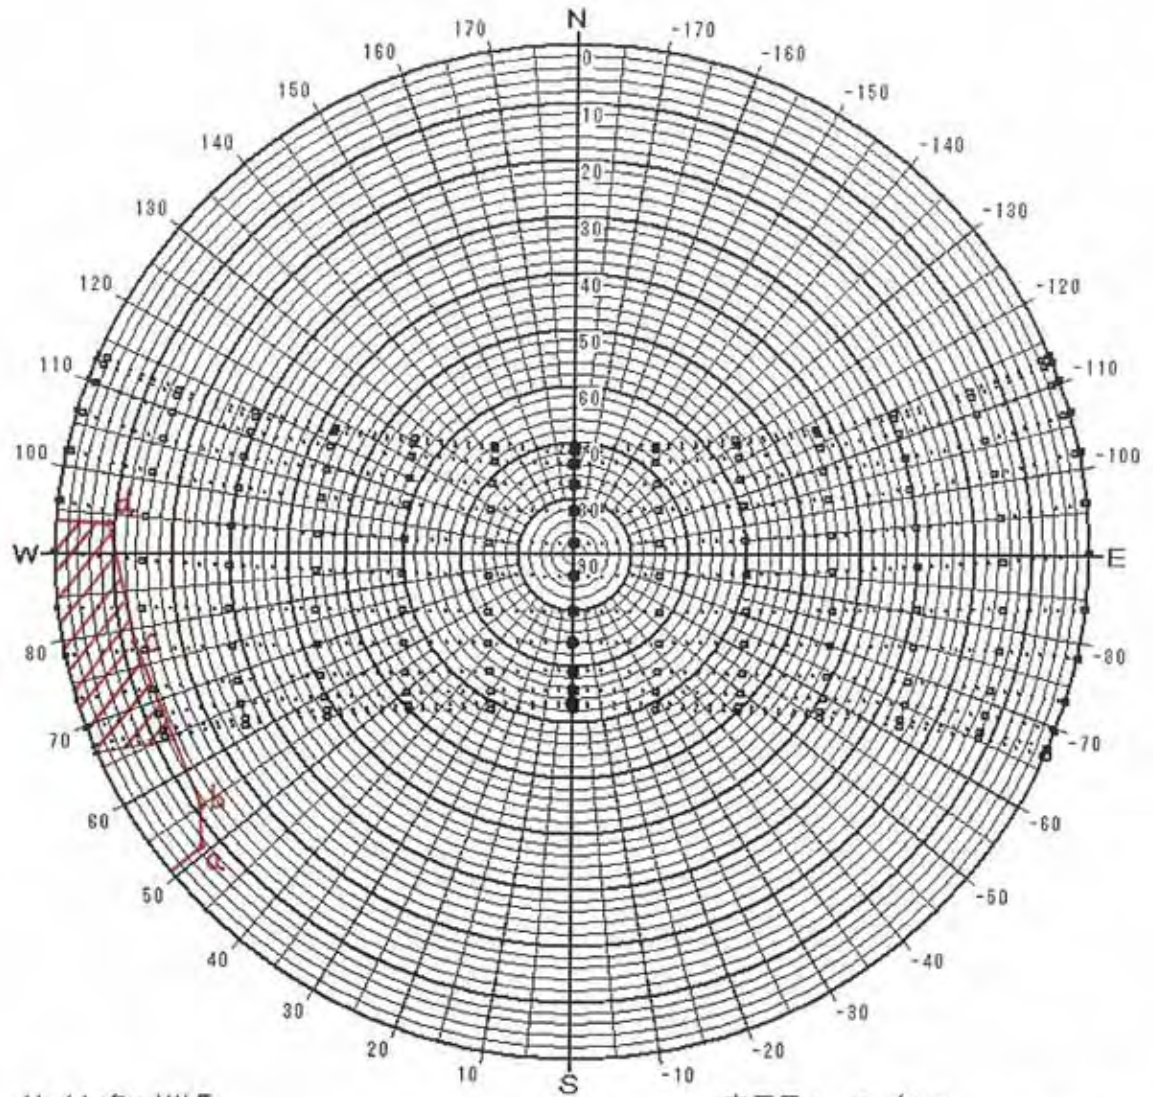

日陰検討図

サイト名 : MALE  
 緯度 : 4.18 [度]  
 時法 : 太陽時  
 表示種別 : 2 4 節季

表示日 :  
 月/日

6 / 21	7 / 7
6 / 6	7 / 23
5 / 21	8 / 8
5 / 6	8 / 23
4 / 20	9 / 8
4 / 5	9 / 23
3 / 21	10 / 9
3 / 6	10 / 24
2 / 20	11 / 9
2 / 4	11 / 23
1 / 20	12 / 7
1 / 6	12 / 22

日陰検討図

サイト名：MALE  
 緯度：4.18 [度]  
 時法：太陽時  
 表示種別：24節季

表示日： 6 / 21  
 6 / 6      7 / 7  
 5 / 21     7 / 23  
 5 / 6      8 / 8  
 4 / 20     8 / 23  
 4 / 5      9 / 8  
 3 / 21     9 / 23  
 3 / 6      10 / 9  
 2 / 20     10 / 24  
 2 / 4      11 / 9  
 1 / 20     11 / 23  
 1 / 6      12 / 7  
 12 / 22