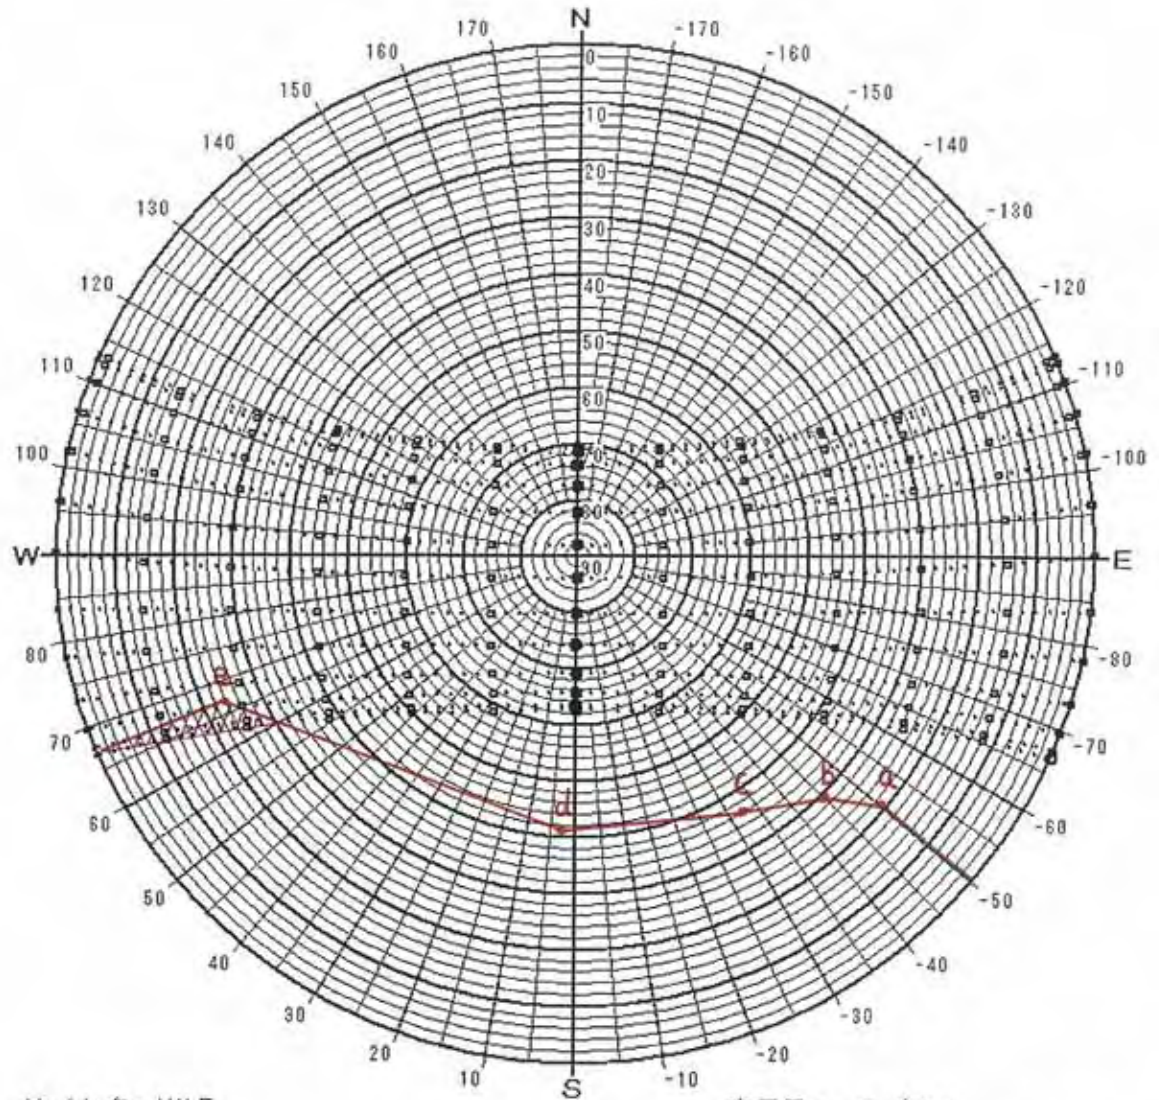

日陰検討図

サイト名 : MALE  
 緯度 : 4.18 [度]  
 時法 : 太陽時  
 表示種別 : 2 4 節季

表示日 :  
 月/日

6 / 21	7 / 7
6 / 6	7 / 23
5 / 21	8 / 8
5 / 6	8 / 23
4 / 20	9 / 8
4 / 5	9 / 23
3 / 21	10 / 9
3 / 6	10 / 24
2 / 20	11 / 9
2 / 4	11 / 23
1 / 20	12 / 7
1 / 6	12 / 22

日陰検討図

サイト名 : MALE  
 緯度 : 4.18 [度]  
 時法 : 太陽時  
 表示種別 : 2 4 節季

表示日 : 6 / 21      7 / 7  
           6 / 6      7 / 23  
 月 / 日    5 / 21      8 / 8  
           5 / 6      8 / 23  
           4 / 20      9 / 8  
           4 / 5      9 / 23  
           3 / 21      10 / 9  
           3 / 6      10 / 24  
           2 / 20      11 / 9  
           2 / 4      11 / 23  
           1 / 20      12 / 7  
           1 / 6      12 / 22

日陰検討図

サイト名 : MALE  
 緯度 : 4.18 [度]  
 時法 : 太陽時  
 表示種別 : 24節季

表示日 : 6 / 21  
 6 / 6      7 / 7  
 5 / 21     7 / 23  
 5 / 6      8 / 8  
 4 / 20     8 / 23  
 4 / 5      9 / 8  
 3 / 21     9 / 23  
 3 / 6      10 / 9  
 2 / 20     10 / 24  
 2 / 4      11 / 9  
 1 / 20     11 / 23  
 1 / 6      12 / 7  
           12 / 22

日陰検討図

サイト名：MALE

緯度：4.18 [度]

時法：太陽時

表示種別：24節季

表示日：	6 / 21	
月 / 日	6 / 6	7 / 7
	5 / 21	7 / 23
	5 / 6	8 / 8
	4 / 20	8 / 23
	4 / 5	9 / 8
	3 / 21	9 / 23
	3 / 6	10 / 9
	2 / 20	10 / 24
	2 / 4	11 / 9
	1 / 20	11 / 23
	1 / 6	12 / 7
		12 / 22