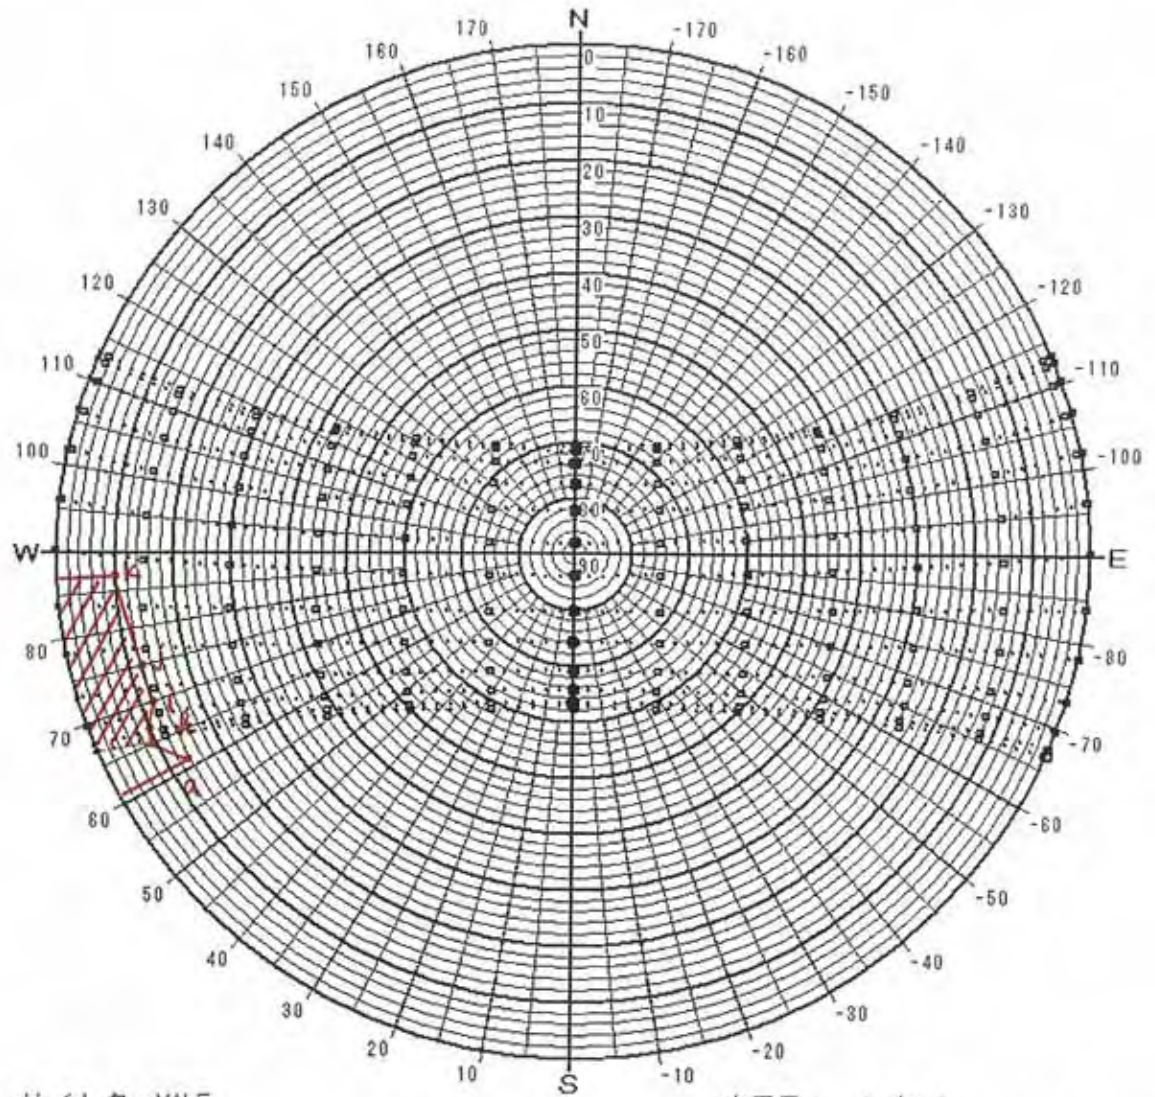

7/7

7/23

8/8

8/23

9/8

9/23

10/9

10/24

11/9

11/23

12/7

12/22

日陰検討図

サイト名 : MALE  
 緯度 : 4.18 [度]  
 時法 : 太陽時  
 表示種別 : 24節季

表示日 : 6 / 21      7 / 7  
 6 / 6      7 / 23  
 5 / 21      8 / 8  
 5 / 6      8 / 23  
 4 / 20      9 / 8  
 4 / 5      9 / 23  
 3 / 21      10 / 9  
 3 / 6      10 / 24  
 2 / 20      11 / 9  
 2 / 4      11 / 23  
 1 / 20      12 / 7  
 1 / 6      12 / 22