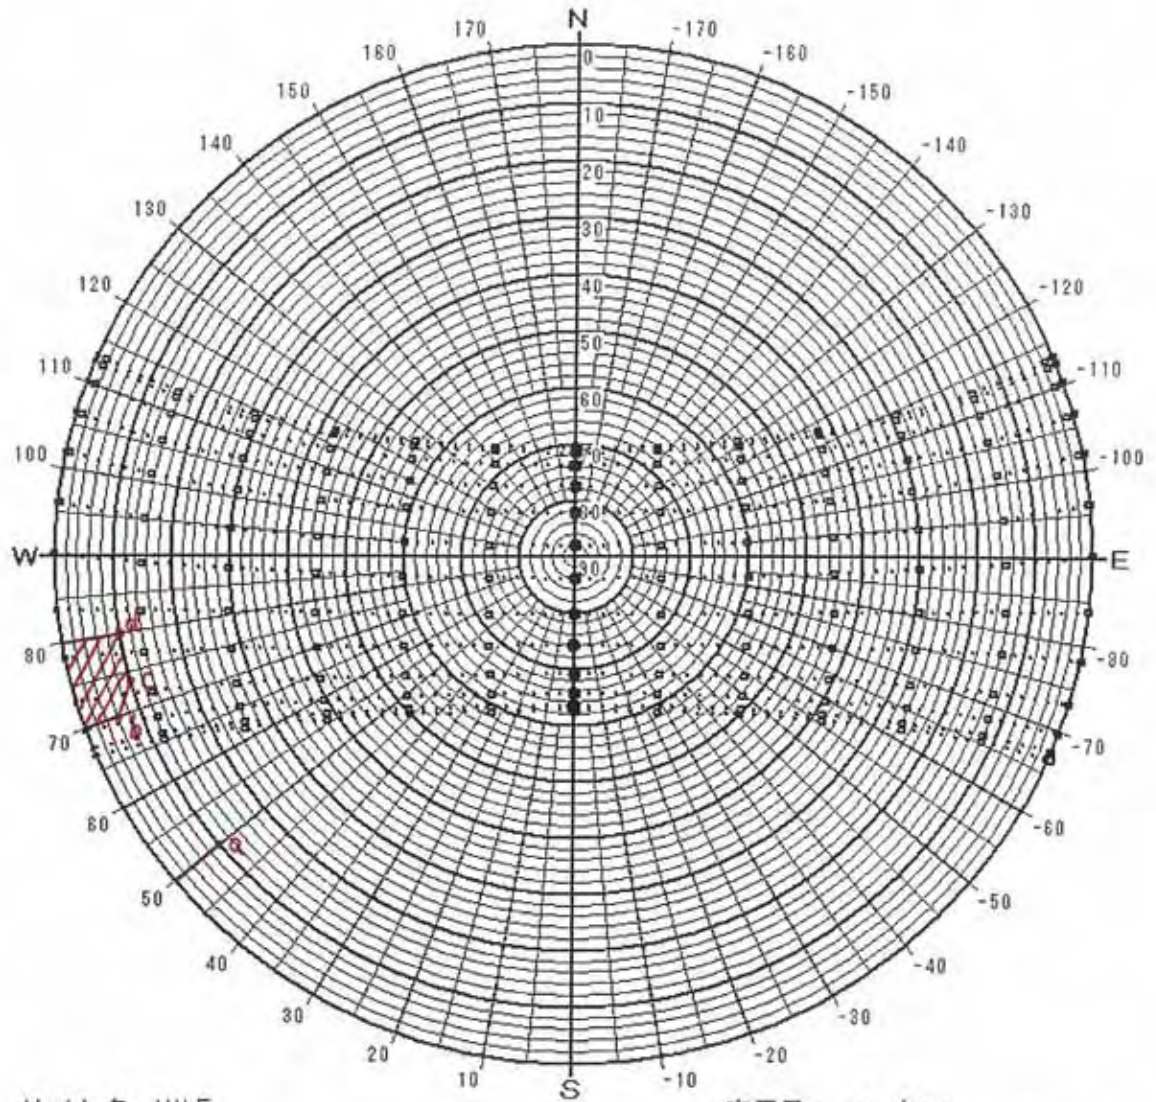

日陰検討図

サイト名: MALE

緯度: 4.18 [度]

時法: 太陽時

表示種別: 2 4 節季

表示日:

6/21

6/6

5/21

5/6

4/20

4/5

3/21

3/6

2/20

2/4

1/20

1/6

7/7

7/23

8/8

8/23

9/8

9/23

10/9

10/24

11/9

11/23

12/7

12/22