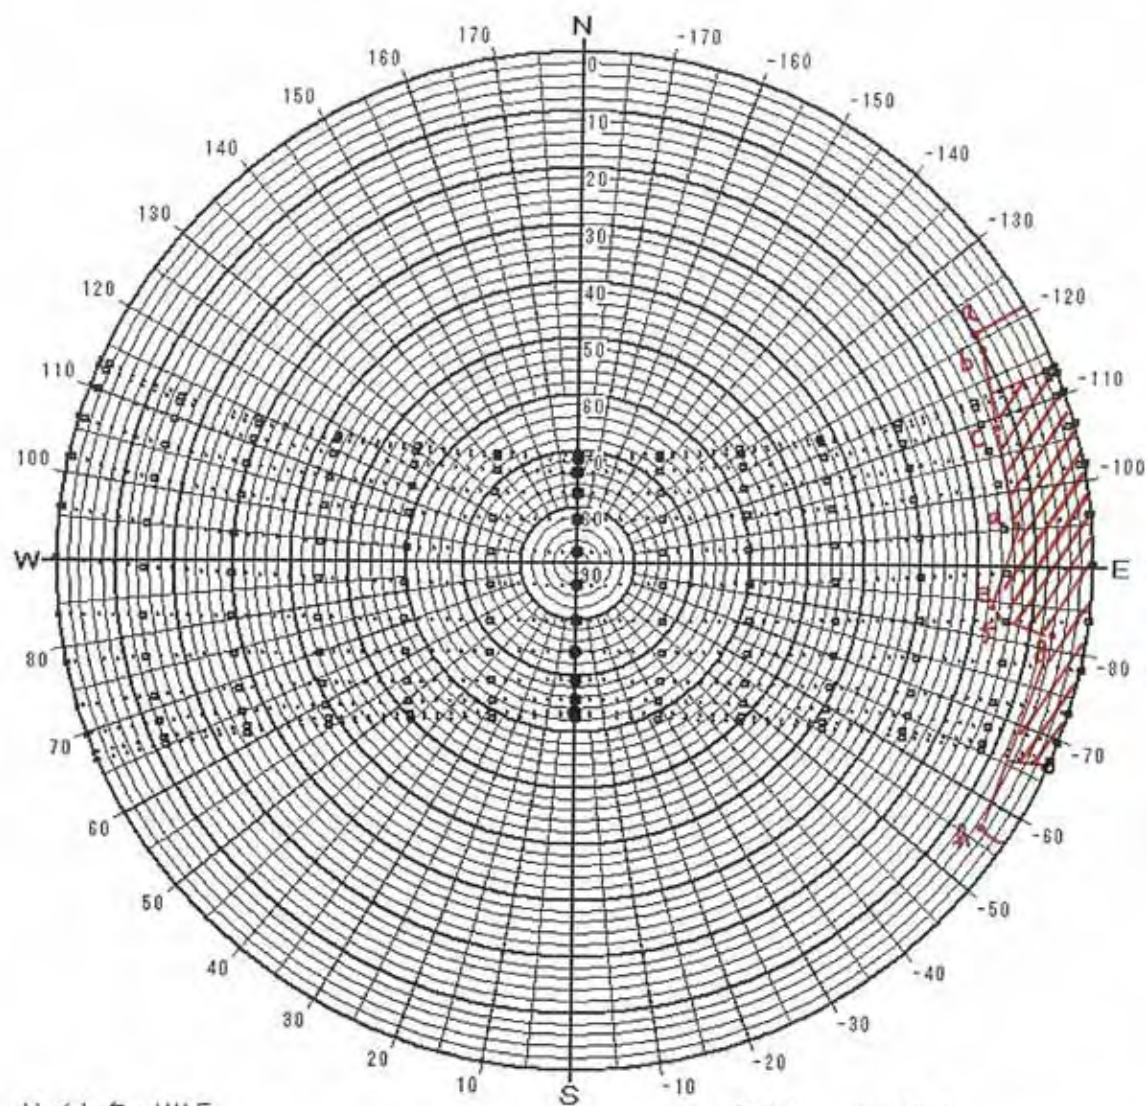

日陰検討図

サイト名 : MALE  
 緯度 : 4.18 [度]  
 時法 : 太陽時  
 表示種別 : 24 節季

表示日 : 6 / 21 7 / 7  
 6 / 6 7 / 23  
 5 / 21 8 / 8  
 5 / 6 8 / 23  
 4 / 20 8 / 23  
 4 / 5 9 / 8  
 3 / 21 9 / 23  
 3 / 6 10 / 9  
 2 / 20 10 / 24  
 2 / 4 11 / 9  
 1 / 20 11 / 23  
 1 / 6 12 / 7  
 12 / 22

日陰検討図

サイト名: MALE

緯度: 4.18 [度]

時法: 太陽時

表示種別: 24節季

表示日:

6 / 21	7 / 7
6 / 6	7 / 23
5 / 21	8 / 8
5 / 6	8 / 23
4 / 20	9 / 8
4 / 5	9 / 23
3 / 21	10 / 9
3 / 6	10 / 24
2 / 20	11 / 9
2 / 4	11 / 23
1 / 20	12 / 7
1 / 6	12 / 22

日陰検討図

サイト名 : MALE  
 緯度 : 4.18 [度]  
 時法 : 太陽時  
 表示種別 : 2 4 節季

表示日 : 6 / 21      7 / 7  
 6 / 6      7 / 23  
 5 / 21      8 / 8  
 5 / 6      8 / 23  
 4 / 20      9 / 8  
 4 / 5      9 / 23  
 3 / 21      10 / 9  
 3 / 6      10 / 24  
 2 / 20      11 / 9  
 2 / 4      11 / 23  
 1 / 20      12 / 7  
 1 / 6      12 / 22

日陰検討図

サイト名: MALE

緯度: 4.18 [度]

時法: 太陽時

表示種別: 24節季

表示日: 6/21 7/7  
 6/6 7/23  
 5/21 7/23  
 5/6 8/8  
 4/20 8/23  
 4/5 9/8  
 3/21 9/23  
 3/6 10/9  
 2/20 10/24  
 2/4 11/9  
 1/20 11/23  
 1/6 12/7  
 12/22