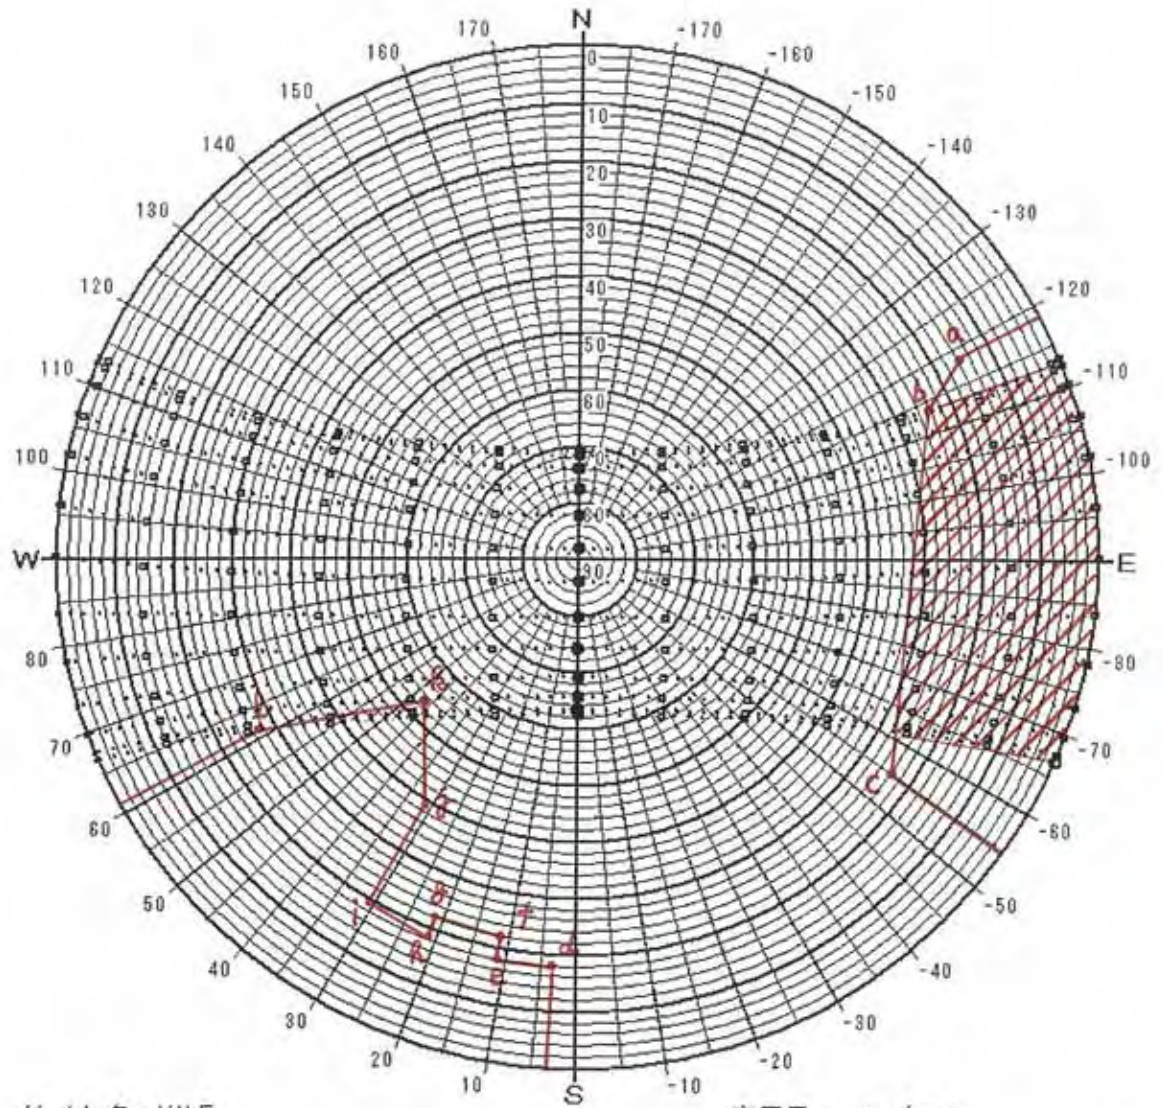

日陰検討図

サイト名：MALE  
 緯度：4.18 [度]  
 時法：太陽時  
 表示種別：2 4 節季

表示日：

6 / 21	7 / 7
6 / 6	7 / 23
5 / 21	8 / 8
5 / 6	8 / 23
4 / 20	9 / 8
4 / 5	9 / 23
3 / 21	10 / 9
3 / 6	10 / 24
2 / 20	11 / 9
2 / 4	11 / 23
1 / 20	12 / 7
1 / 6	12 / 22

日陰検討図

サイト名: MALE  
 緯度: 4.18 [度]  
 時法: 太陽時  
 表示種別: 2 4 節季

表示日:

6 / 21	7 / 7
6 / 6	7 / 23
5 / 21	8 / 8
5 / 6	8 / 23
4 / 20	9 / 8
4 / 5	9 / 23
3 / 21	10 / 9
3 / 6	10 / 24
2 / 20	11 / 9
2 / 4	11 / 23
1 / 20	12 / 7
1 / 6	12 / 22

日陰検討図

サイト名: MALE

緯度: 4.18 [度]

時法: 太陽時

表示種別: 24節季

表示日:	6 / 21	7 / 7
月 / 日	6 / 6	7 / 23
	5 / 21	8 / 8
	5 / 6	8 / 23
	4 / 20	9 / 8
	4 / 5	9 / 23
	3 / 21	10 / 9
	3 / 6	10 / 24
	2 / 20	11 / 9
	2 / 4	11 / 23
	1 / 20	12 / 7
	1 / 6	12 / 22

日陰検討図

サイト名 : MALE  
 緯度 : 4.18 [度]  
 時法 : 太陽時  
 表示種別 : 24 節季

表示日 : 6 / 21 7 / 7  
 6 / 6 7 / 23  
 5 / 21 8 / 8  
 5 / 6 8 / 23  
 4 / 20 8 / 23  
 4 / 5 9 / 8  
 3 / 21 9 / 23  
 3 / 6 10 / 9  
 2 / 20 10 / 24  
 2 / 4 11 / 9  
 1 / 20 11 / 23  
 1 / 6 12 / 7  
 12 / 22