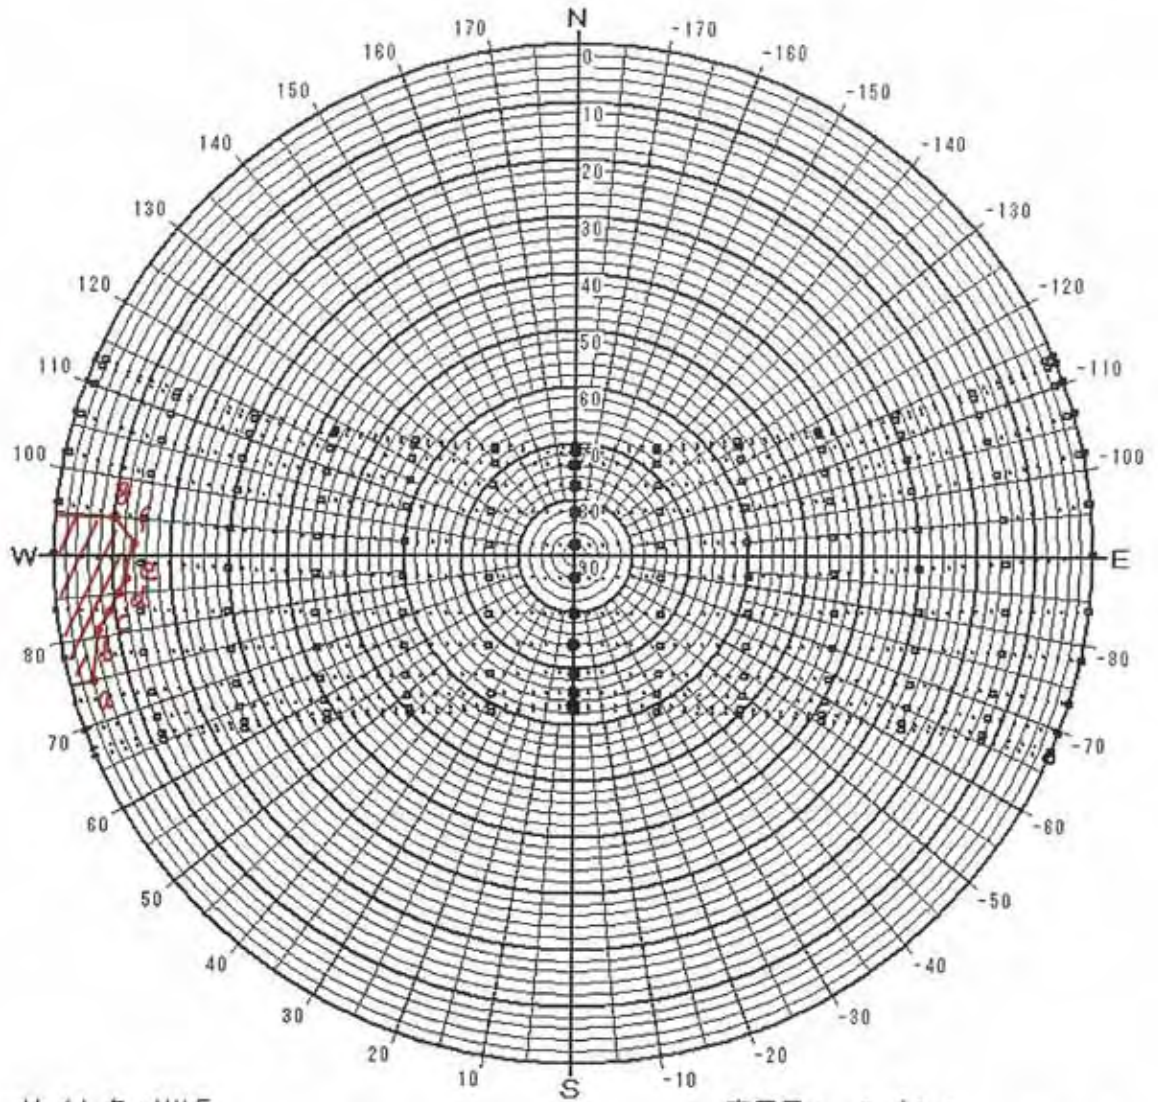

緯度: 4.18 [度]

時法: 太陽時

表示種別: 24節季

表示日:	6 / 21	7 / 7
月/日	6 / 6	7 / 23
	5 / 21	8 / 8
	5 / 6	8 / 23
	4 / 20	9 / 8
	4 / 5	9 / 23
	3 / 21	10 / 9
	3 / 6	10 / 24
	2 / 20	11 / 9
	2 / 4	11 / 23
	1 / 20	12 / 7
	1 / 6	12 / 22

日陰検討図

サイト名 : MALE

緯度 : 4.18 [度]

時法 : 太陽時

表示種別 : 24節季

表示日 :

6 / 21	7 / 7
6 / 6	7 / 23
5 / 21	8 / 8
5 / 6	8 / 23
4 / 20	9 / 8
4 / 5	9 / 23
3 / 21	10 / 9
3 / 6	10 / 24
2 / 20	11 / 9
2 / 4	11 / 23
1 / 20	12 / 7
1 / 6	12 / 22

日陰検討図

サイト名: MALE

緯度: 4.18 [度]

時法: 太陽時

表示種別: 24節季

表示日:

6/21

5/21