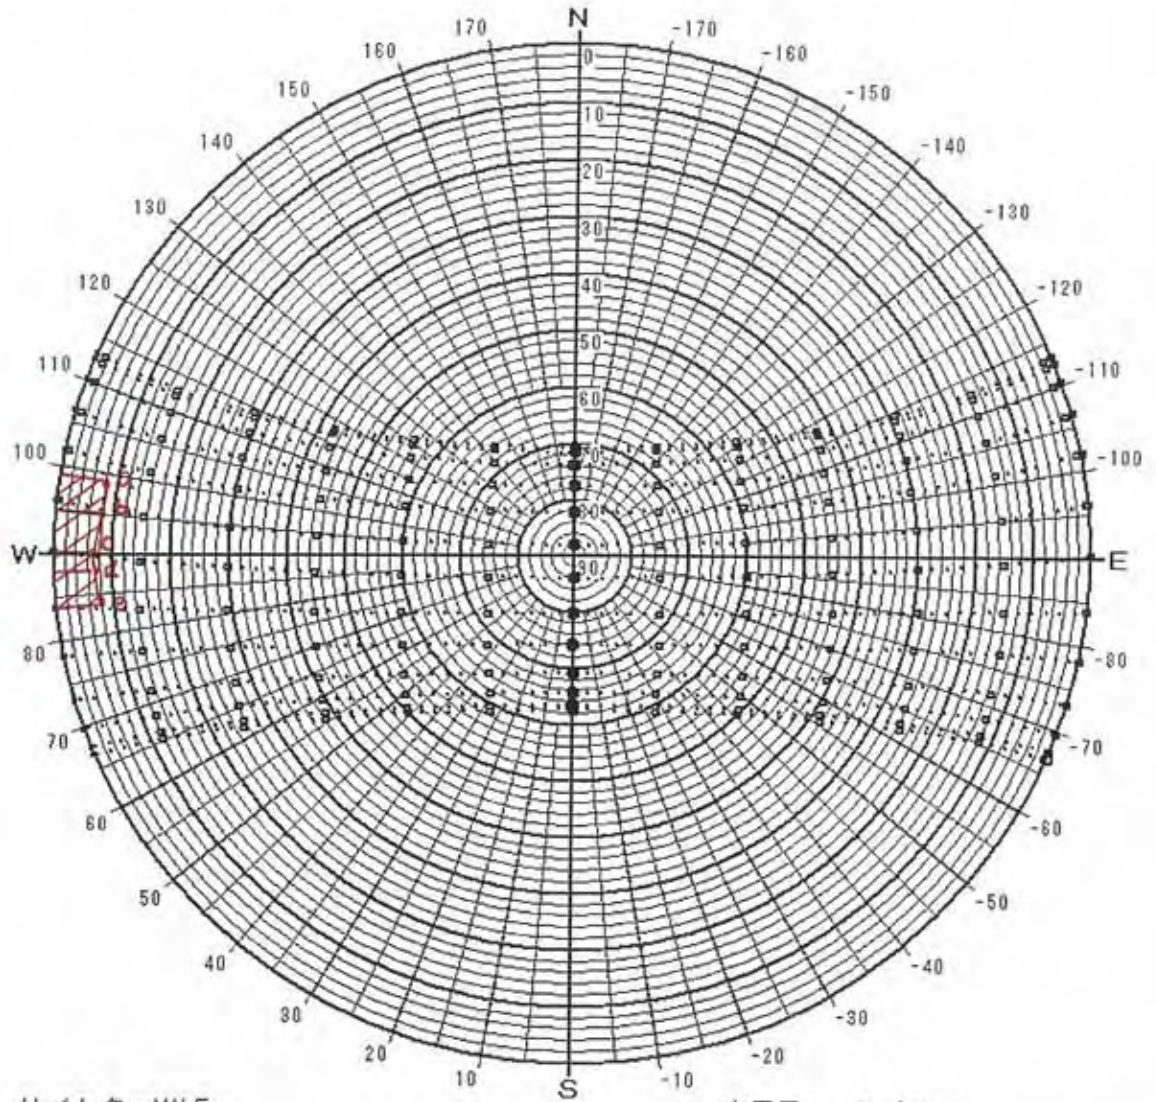

Attachment-7 Examination and Measurement concerning Solor Radiation Obstruction

Site No.3 Dharubaaruge West Wing Point A

日陰検討図

サイト名 : MALE  
 緯度 : 4.18 [度]  
 時法 : 太陽時  
 表示種別 : 24節季

表示日 : 6/21  
 6/6  
 5/21  
 5/6  
 4/20  
 4/5  
 3/21  
 3/6  
 2/20  
 2/4  
 1/20  
 1/6  
 7/7  
 7/23  
 8/8  
 8/23  
 9/8  
 9/23  
 10/9  
 10/24  
 11/9  
 11/23  
 12/7  
 12/22

日陰検討図

サイト名 : MALE  
 緯度 : 4.18 [度]  
 時法 : 太陽時  
 表示種別 : 24節季

表示日 : 6 / 21      7 / 7  
           6 / 6      7 / 23  
 月 / 日    5 / 21      7 / 23  
           5 / 6      8 / 8  
           4 / 20      8 / 23  
           4 / 5      9 / 8  
           3 / 21      9 / 23  
           3 / 6      10 / 9  
           2 / 20      10 / 24  
           2 / 4      11 / 9  
           1 / 20      11 / 23  
           1 / 6      12 / 7  
                     12 / 22

日陰検討図

サイト名: MALE

緯度: 4.18 [度]

時法: 太陽時

表示種別: 2 4 節季

表示日:

6 / 21	7 / 7
6 / 6	7 / 23
5 / 21	8 / 8
5 / 6	8 / 23
4 / 20	9 / 8
4 / 5	9 / 23
3 / 21	10 / 9
3 / 6	10 / 24
2 / 20	11 / 9
2 / 4	11 / 23
1 / 20	12 / 7
1 / 6	12 / 22

日陰検討図

サイト名：MALE

緯度：4.18 [度]

時法：太陽時

表示種別：24節季

表示日：	6 / 21	7 / 7
月 / 日	6 / 6	7 / 23
	5 / 21	8 / 8
	5 / 6	8 / 23
	4 / 20	9 / 8
	4 / 5	9 / 23
	3 / 21	10 / 9
	3 / 6	10 / 24
	2 / 20	11 / 9
	2 / 4	11 / 23
	1 / 20	12 / 7
	1 / 6	12 / 22