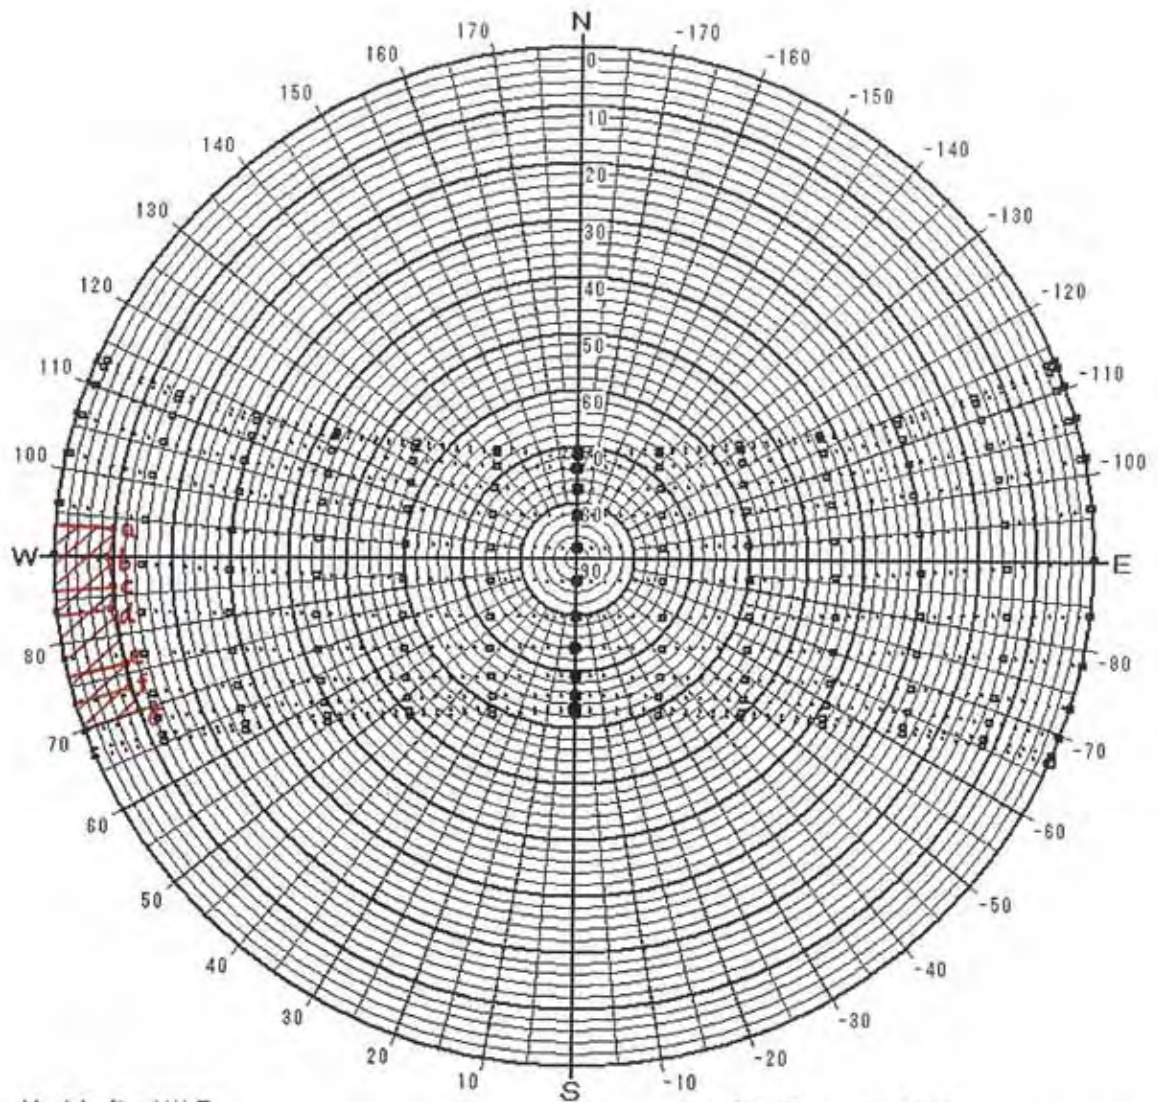

Attachment-7 Examination and Measurement concerning Solor Radiation Obstruction

Site No.3 Dharubaaruge West Wing Point A

日陰検討図

サイト名 : MALE  
 緯度 : 4.18 [度]  
 時法 : 太陽時  
 表示種別 : 24節季

表示日 : 6/21  
 6/6  
 5/21  
 5/6  
 4/20  
 4/5  
 3/21  
 3/6  
 2/20  
 2/4  
 1/20  
 1/6  
 7/7  
 7/23  
 8/8  
 8/23  
 9/8  
 9/23  
 10/9  
 10/24  
 11/9  
 11/23  
 12/7  
 12/22

日陰検討図

サイト名 : MALE  
 緯度 : 4.18 [度]  
 時法 : 太陽時  
 表示種別 : 24節季

表示日 : 6 / 21      7 / 7  
           6 / 6      7 / 23  
 月 / 日    5 / 21      7 / 23  
           5 / 6      8 / 8  
           4 / 20      8 / 23  
           4 / 5      9 / 8  
           3 / 21      9 / 23  
           3 / 6      10 / 9  
           2 / 20      10 / 24  
           2 / 4      11 / 9  
           1 / 20      11 / 23  
           1 / 6      12 / 7  
                     12 / 22

日陰検討図

サイト名: MALE

緯度: 4.18 [度]

時法: 太陽時

表示種別: 2 4 節季

表示日:

6 / 21	7 / 7
6 / 6	7 / 23
5 / 21	8 / 8
5 / 6	8 / 23
4 / 20	9 / 8
4 / 5	9 / 23
3 / 21	10 / 9
3 / 6	10 / 24
2 / 20	11 / 9
2 / 4	11 / 23
1 / 20	12 / 7
1 / 6	12 / 22