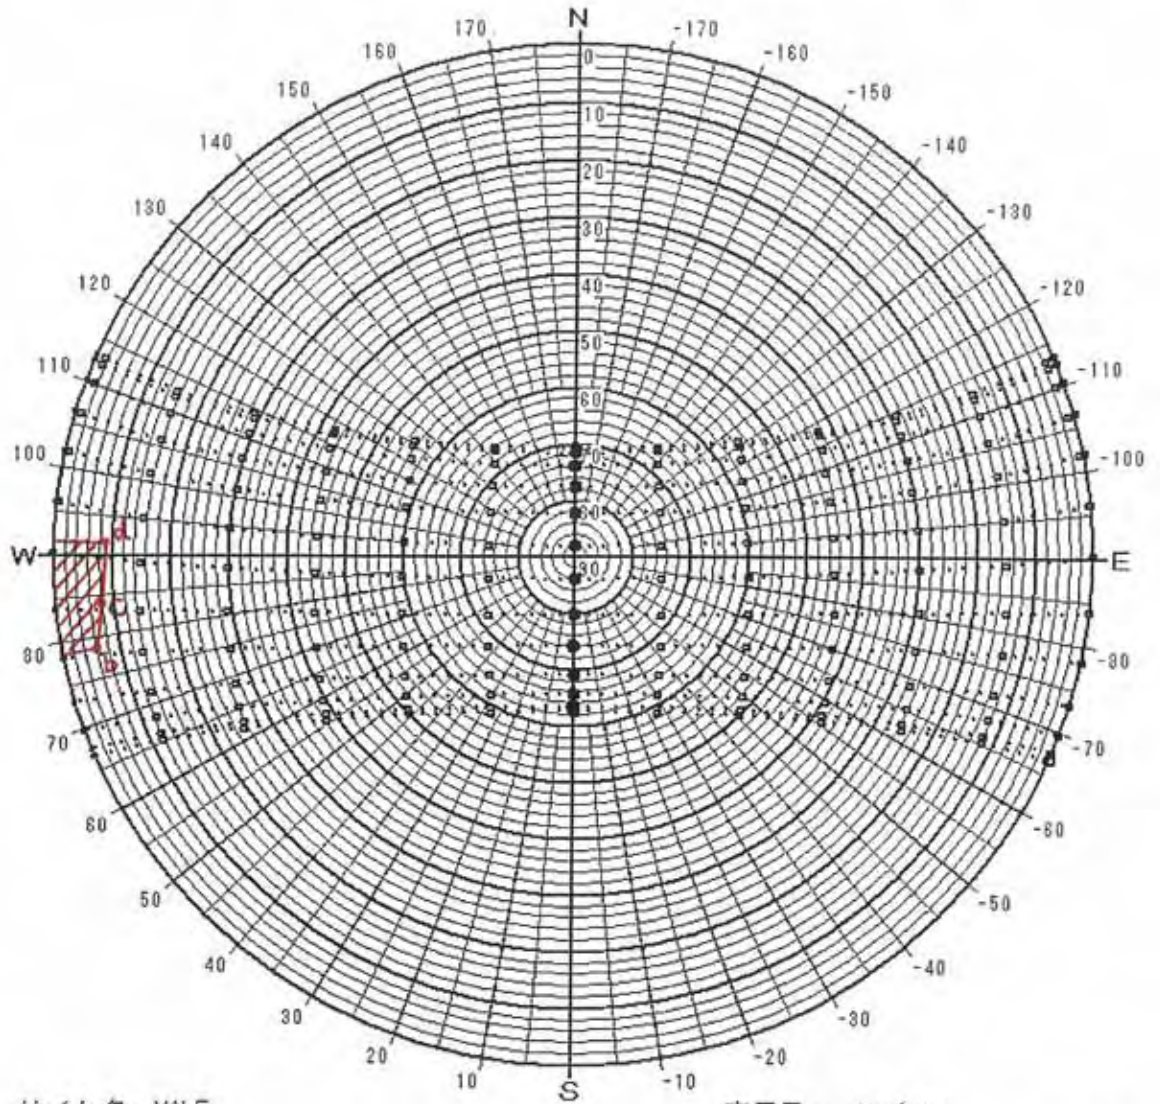

10/9

10/24

11/9

11/23

12/7

12/22

日陰検討図

サイト名：MALE

緯度：4.18 [度]

時法：太陽時

表示種別：24節季

表示日：

6 / 21	7 / 7
6 / 6	7 / 23
5 / 21	8 / 8
5 / 6	8 / 23
4 / 20	9 / 8
4 / 5	9 / 23
3 / 21	10 / 9
3 / 6	10 / 24
2 / 20	11 / 9
2 / 4	11 / 23
1 / 20	12 / 7
1 / 6	12 / 22

日陰検討図

サイト名: MALE