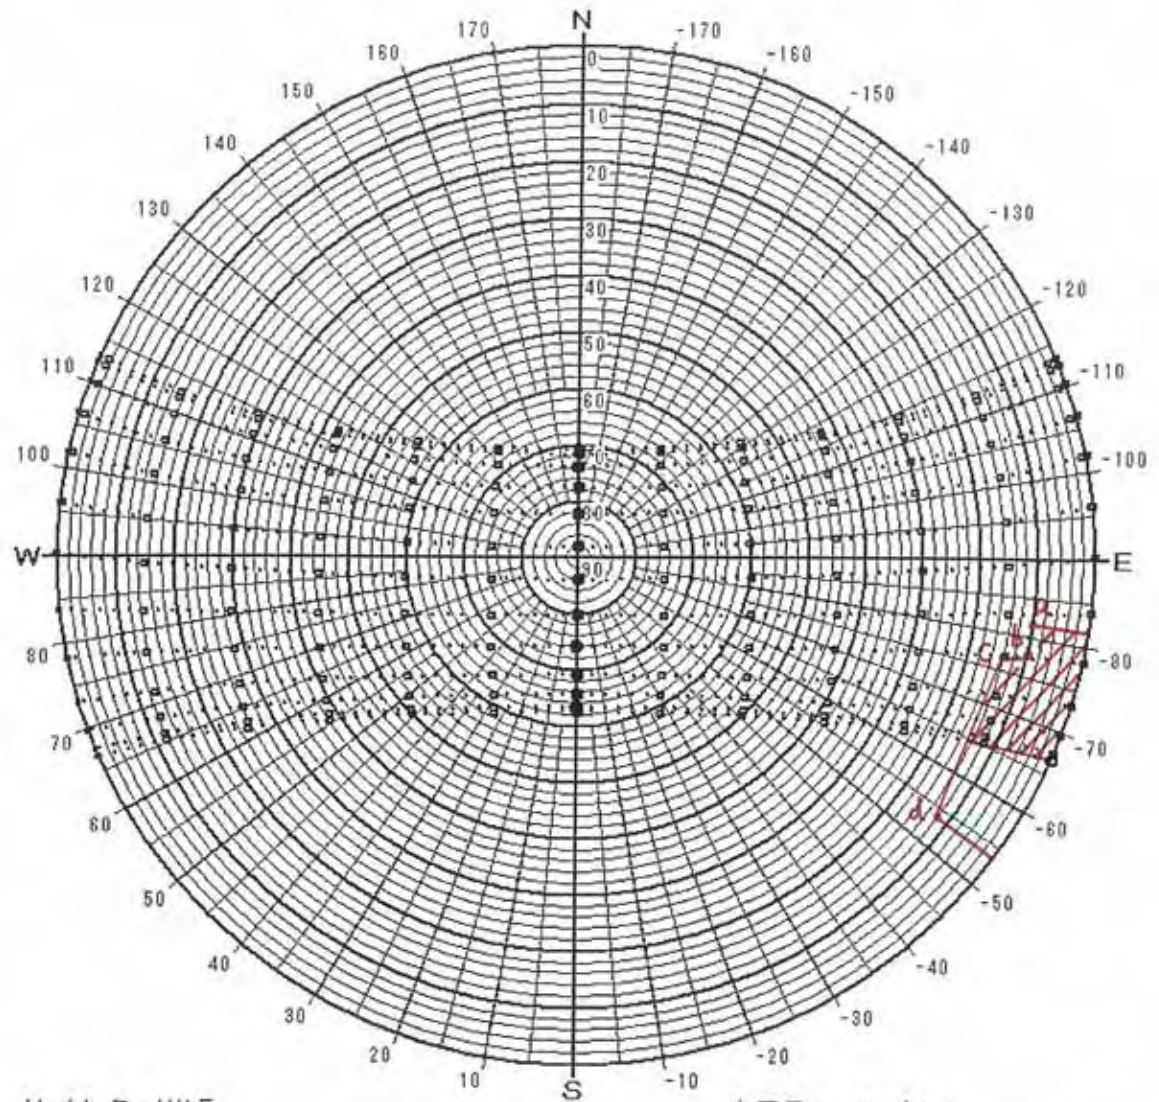

日陰検討図

サイト名 : MALE  
 緯度 : 4.18 [度]  
 時法 : 太陽時  
 表示種別 : 24 節季

表示日 : 6 / 21 7 / 7  
 6 / 6 7 / 23  
 5 / 21 8 / 8  
 5 / 6 8 / 23  
 4 / 20 8 / 23  
 4 / 5 9 / 8  
 3 / 21 9 / 23  
 3 / 6 10 / 9  
 2 / 20 10 / 24  
 2 / 4 11 / 9  
 1 / 20 11 / 23  
 1 / 6 12 / 7  
 12 / 22

日陰検討図

サイト名: MALE

緯度: 4.18 [度]

時法: 太陽時

表示種別: 24節季

表示日:

6 / 21	7 / 7
6 / 6	7 / 23
5 / 21	8 / 8
5 / 6	8 / 23
4 / 20	9 / 8
4 / 5	9 / 23
3 / 21	10 / 9
3 / 6	10 / 24
2 / 20	11 / 9
2 / 4	11 / 23
1 / 20	12 / 7
1 / 6	12 / 22

日陰検討図

サイト名 : MALE  
 緯度 : 4.18 [度]  
 時法 : 太陽時  
 表示種別 : 2 4 節季

表示日 : 6 / 21      7 / 7  
 6 / 6      7 / 23  
 5 / 21      8 / 8  
 5 / 6      8 / 23  
 4 / 20      9 / 8  
 4 / 5      9 / 23  
 3 / 21      10 / 9  
 3 / 6      10 / 24  
 2 / 20      11 / 9  
 2 / 4      11 / 23  
 1 / 20      12 / 7  
 1 / 6      12 / 22

日陰検討図

サイト名: MALE

緯度: 4.18 [度]

時法: 太陽時

表示種別: 24節季

表示日: 6/21 7/7  
 6/6 7/23  
 5/21 7/23  
 5/6 8/8  
 4/20 8/23  
 4/5 9/8  
 3/21 9/23  
 3/6 10/9  
 2/20 10/24  
 2/4 11/9  
 1/20 11/23  
 1/6 12/7  
 12/22