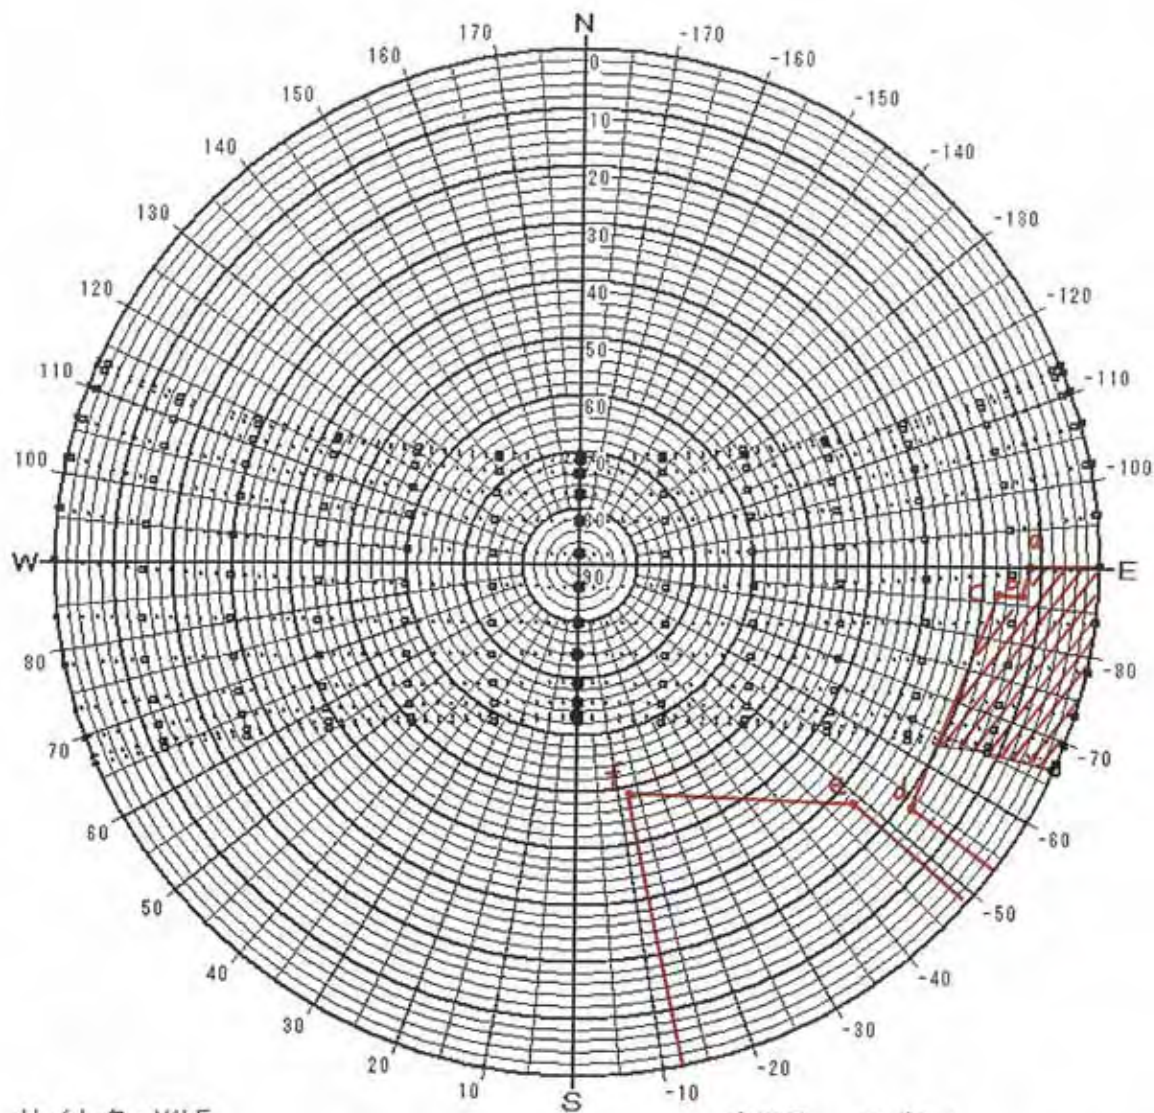

日陰検討図

サイト名: MALE  
 緯度: 4.18 [度]  
 時法: 太陽時  
 表示種別: 2 4 節季

表示日:

6 / 21	7 / 7
6 / 6	7 / 23
5 / 21	8 / 8
5 / 6	8 / 23
4 / 20	9 / 8
4 / 5	9 / 23
3 / 21	10 / 9
3 / 6	10 / 24
2 / 20	11 / 9
2 / 4	11 / 23
1 / 20	12 / 7
1 / 6	12 / 22

日陰検討図

サイト名: MALE

緯度: 4.18 [度]

時法: 太陽時

表示種別: 24節季

表示日:	6 / 21	7 / 7
月 / 日	6 / 6	7 / 23
	5 / 21	8 / 8
	5 / 6	8 / 23
	4 / 20	9 / 8
	4 / 5	9 / 23
	3 / 21	10 / 9
	3 / 6	10 / 24
	2 / 20	11 / 9
	2 / 4	11 / 23
	1 / 20	12 / 7
	1 / 6	12 / 22

日陰検討図

サイト名 : MALE  
 緯度 : 4.18 [度]  
 時法 : 太陽時  
 表示種別 : 24 節季

表示日 : 6 / 21 7 / 7  
 6 / 6 7 / 23  
 5 / 21 8 / 8  
 5 / 6 8 / 23  
 4 / 20 8 / 23  
 4 / 5 9 / 8  
 3 / 21 9 / 23  
 3 / 6 10 / 9  
 2 / 20 10 / 24  
 2 / 4 11 / 9  
 1 / 20 11 / 23  
 1 / 6 12 / 7  
 12 / 22

日陰検討図

サイト名: MALE

緯度: 4.18 [度]

時法: 太陽時

表示種別: 24節季

表示日:

6 / 21	7 / 7
6 / 6	7 / 23
5 / 21	8 / 8
5 / 6	8 / 23
4 / 20	9 / 8
4 / 5	9 / 23
3 / 21	10 / 9
3 / 6	10 / 24
2 / 20	11 / 9
2 / 4	11 / 23
1 / 20	12 / 7
1 / 6	12 / 22