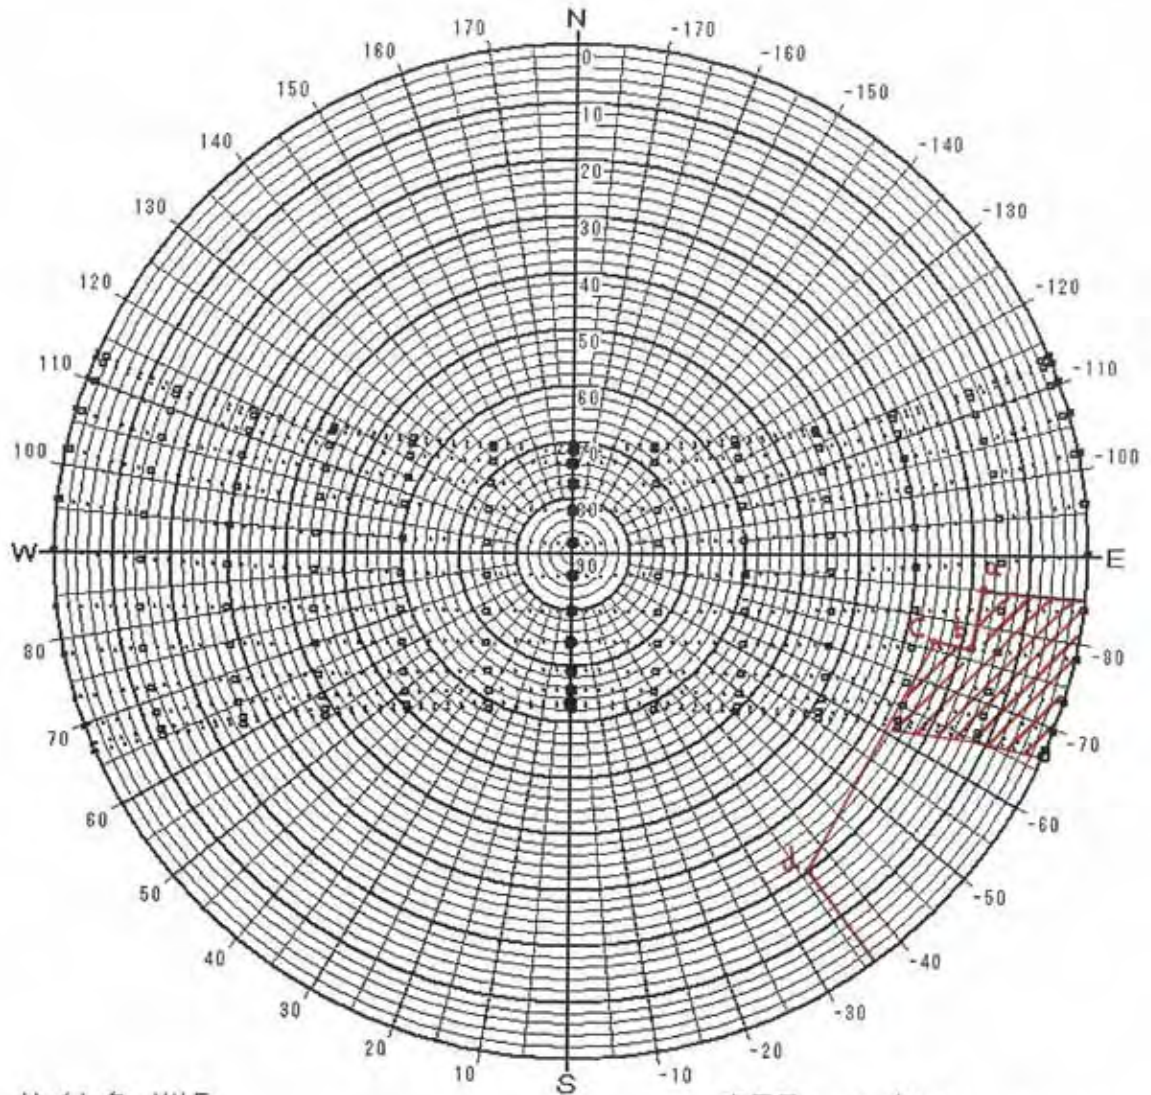

日陰検討図

サイト名: MALE  
 緯度: 4.18 [度]  
 時法: 太陽時  
 表示種別: 2 4 節季

表示日:

6 / 21	7 / 7
6 / 6	7 / 23
5 / 21	8 / 8
5 / 6	8 / 23
4 / 20	9 / 8
4 / 5	9 / 23
3 / 21	10 / 9
3 / 6	10 / 24
2 / 20	11 / 9
2 / 4	11 / 23
1 / 20	12 / 7
1 / 6	12 / 22

日陰検討図

サイト名: MALE

緯度: 4.18 [度]

時法: 太陽時

表示種別: 24節季

表示日:	6 / 21	7 / 7
月 / 日	6 / 6	7 / 23
	5 / 21	8 / 8
	5 / 6	8 / 23
	4 / 20	9 / 8
	4 / 5	9 / 23
	3 / 21	10 / 9
	3 / 6	10 / 24
	2 / 20	11 / 9
	2 / 4	11 / 23
	1 / 20	12 / 7
	1 / 6	12 / 22

日陰検討図

サイト名 : MALE  
 緯度 : 4.18 [度]  
 時法 : 太陽時  
 表示種別 : 24 節季

表示日 : 6 / 21 7 / 7  
 6 / 6 7 / 23  
 5 / 21 8 / 8  
 5 / 6 8 / 23  
 4 / 20 8 / 23  
 4 / 5 9 / 8  
 3 / 21 9 / 23  
 3 / 6 10 / 9  
 2 / 20 10 / 24  
 2 / 4 11 / 9  
 1 / 20 11 / 23  
 1 / 6 12 / 7  
 12 / 22

日陰検討図

サイト名: MALE

緯度: 4.18 [度]

時法: 太陽時

表示種別: 24節季

表示日:

6 / 21	7 / 7
6 / 6	7 / 23
5 / 21	8 / 8
5 / 6	8 / 23
4 / 20	9 / 8
4 / 5	9 / 23
3 / 21	10 / 9
3 / 6	10 / 24
2 / 20	11 / 9
2 / 4	11 / 23
1 / 20	12 / 7
1 / 6	12 / 22