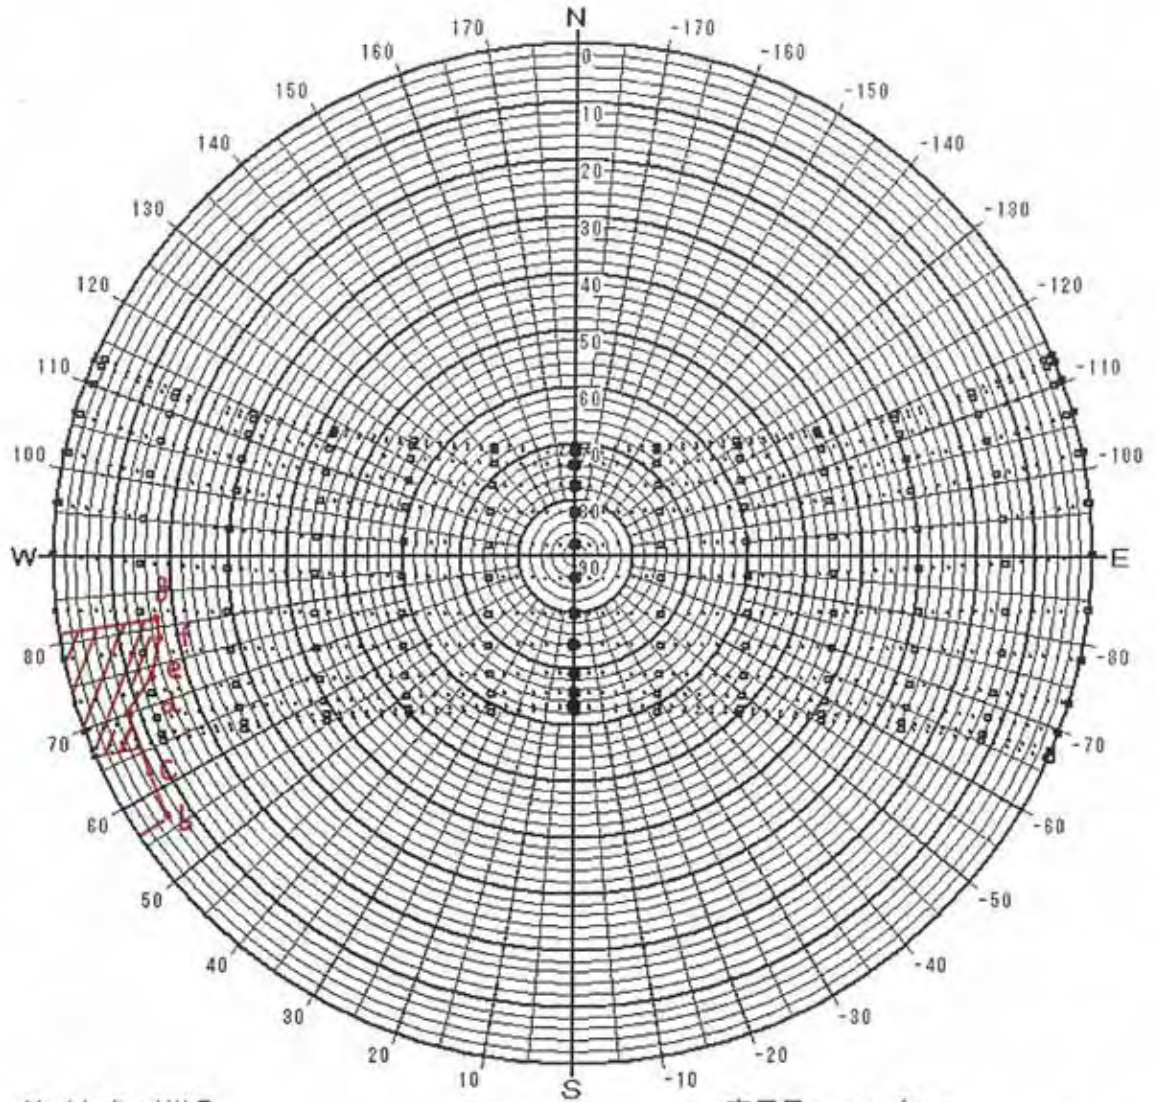

緯度：4.18 [度]

時法：太陽時

表示種別：24節季

表示日：

6 / 21	7 / 7
6 / 6	7 / 23
5 / 21	8 / 8
5 / 6	8 / 23
4 / 20	9 / 8
4 / 5	9 / 23
3 / 21	10 / 9
3 / 6	10 / 24
2 / 20	11 / 9
2 / 4	11 / 23
1 / 20	12 / 7
1 / 6	12 / 22

日陰検討図

サイト名: MALE

緯度: 4.18 [度]

時法: 太陽時

表示種別: 24節季

表示日:	6 / 21	7 / 7
月/日	6 / 6	7 / 23
	5 / 21	8 / 8
	5 / 6	8 / 23
	4 / 20	9 / 8
	4 / 5	9 / 23
	3 / 21	10 / 9
	3 / 6	10 / 24
	2 / 20	11 / 9
	2 / 4	11 / 23
	1 / 20	12 / 7
	1 / 6	12 / 22