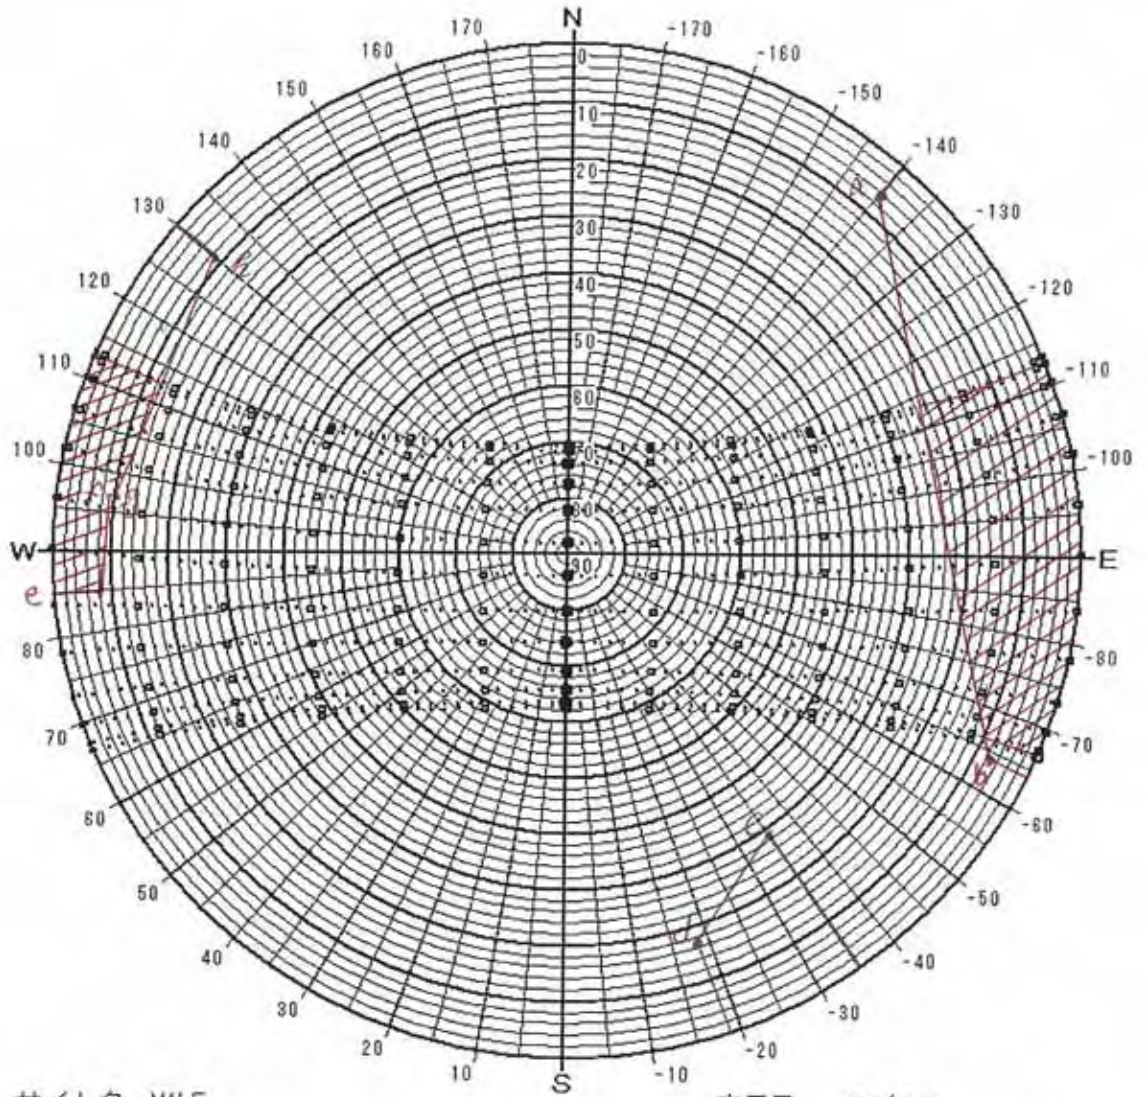

日陰検討図

サイト名 : MALE

緯度 : 4.18 [度]

時法 : 太陽時

表示種別 : 2 4 節季

表示日 :

月/日

6 / 21	7 / 7
6 / 6	7 / 23
5 / 21	8 / 8
5 / 6	8 / 23
4 / 20	9 / 8
4 / 5	9 / 23
3 / 21	10 / 9
3 / 6	10 / 24
2 / 20	11 / 9
2 / 4	11 / 23
1 / 20	12 / 7
1 / 6	12 / 22

日陰検討図

サイト名：MALE  
 緯度：4.18 [度]  
 時法：太陽時  
 表示種別：2 4 節季

表示日：

6 / 21	7 / 7
6 / 6	7 / 23
5 / 21	8 / 8
5 / 6	8 / 23
4 / 20	9 / 8
4 / 5	9 / 23
3 / 21	10 / 9
3 / 6	10 / 24
2 / 20	11 / 9
2 / 4	11 / 23
1 / 20	12 / 7
1 / 6	12 / 22

日陰検討図

サイト名: MALE  
 緯度: 4.18 [度]  
 時法: 太陽時  
 表示種別: 2 4 節季

表示日:

6 / 21	7 / 7
6 / 6	7 / 23
5 / 21	8 / 8
5 / 6	8 / 23
4 / 20	9 / 8
4 / 5	9 / 23
3 / 21	10 / 9
3 / 6	10 / 24
2 / 20	11 / 9
2 / 4	11 / 23
1 / 20	12 / 7
1 / 6	12 / 22

日陰検討図

サイト名: MALE

緯度: 4.18 [度]

時法: 太陽時

表示種別: 24節季

表示日:	6 / 21	7 / 7
月 / 日	6 / 6	7 / 23
	5 / 21	8 / 8
	5 / 6	8 / 23
	4 / 20	9 / 8
	4 / 5	9 / 23
	3 / 21	10 / 9
	3 / 6	10 / 24
	2 / 20	11 / 9
	2 / 4	11 / 23
	1 / 20	12 / 7
	1 / 6	12 / 22