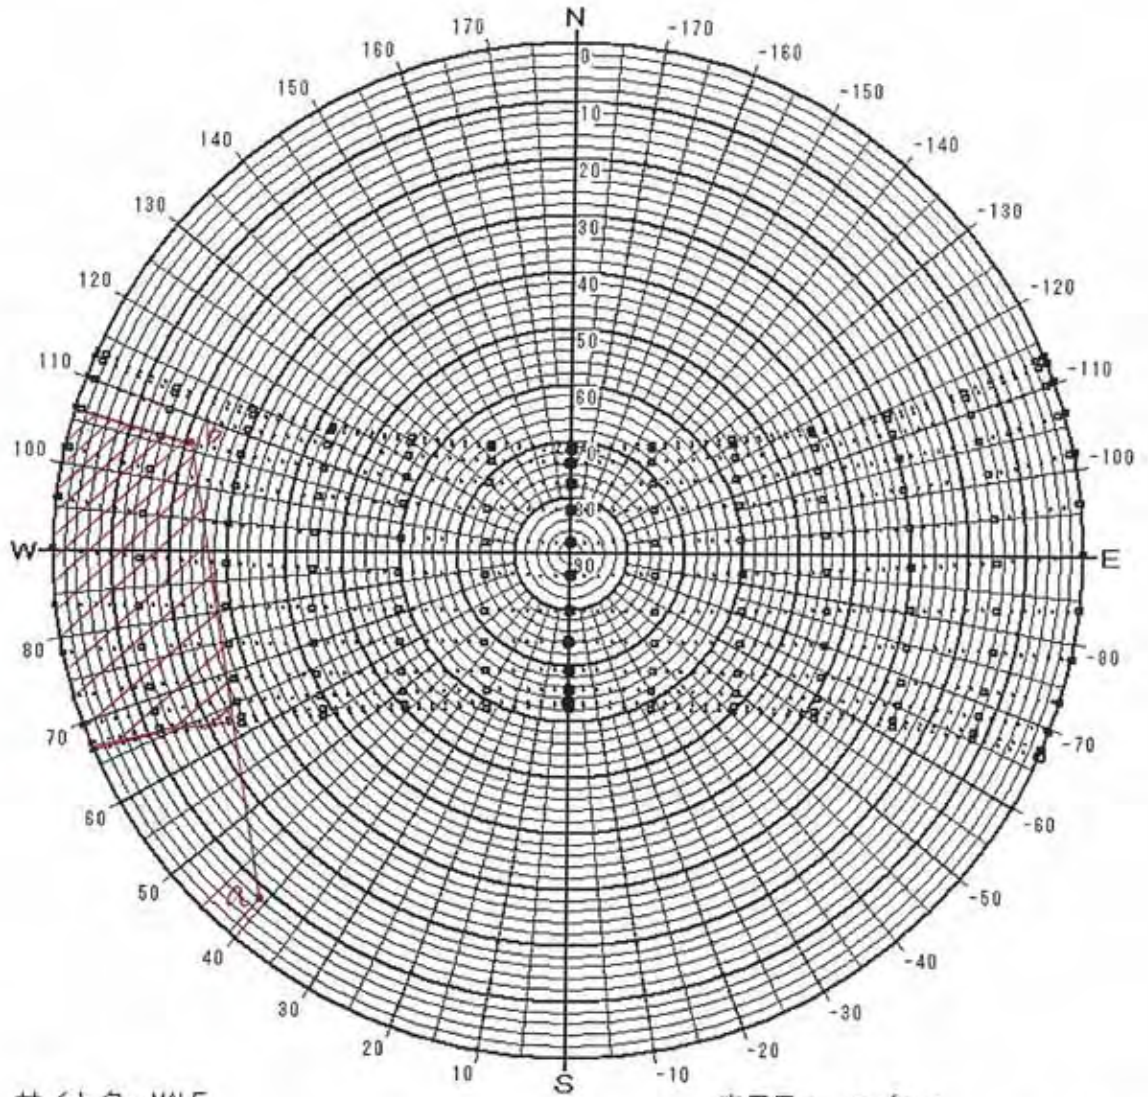

日陰検討図

サイト名 : MALE

緯度 : 4.18 [度]

時法 : 太陽時

表示種別 : 2 4 節季

表示日 :

月/日

6 / 21	7 / 7
6 / 6	7 / 23
5 / 21	8 / 8
5 / 6	8 / 23
4 / 20	9 / 8
4 / 5	9 / 23
3 / 21	10 / 9
3 / 6	10 / 24
2 / 20	11 / 9
2 / 4	11 / 23
1 / 20	12 / 7
1 / 6	12 / 22