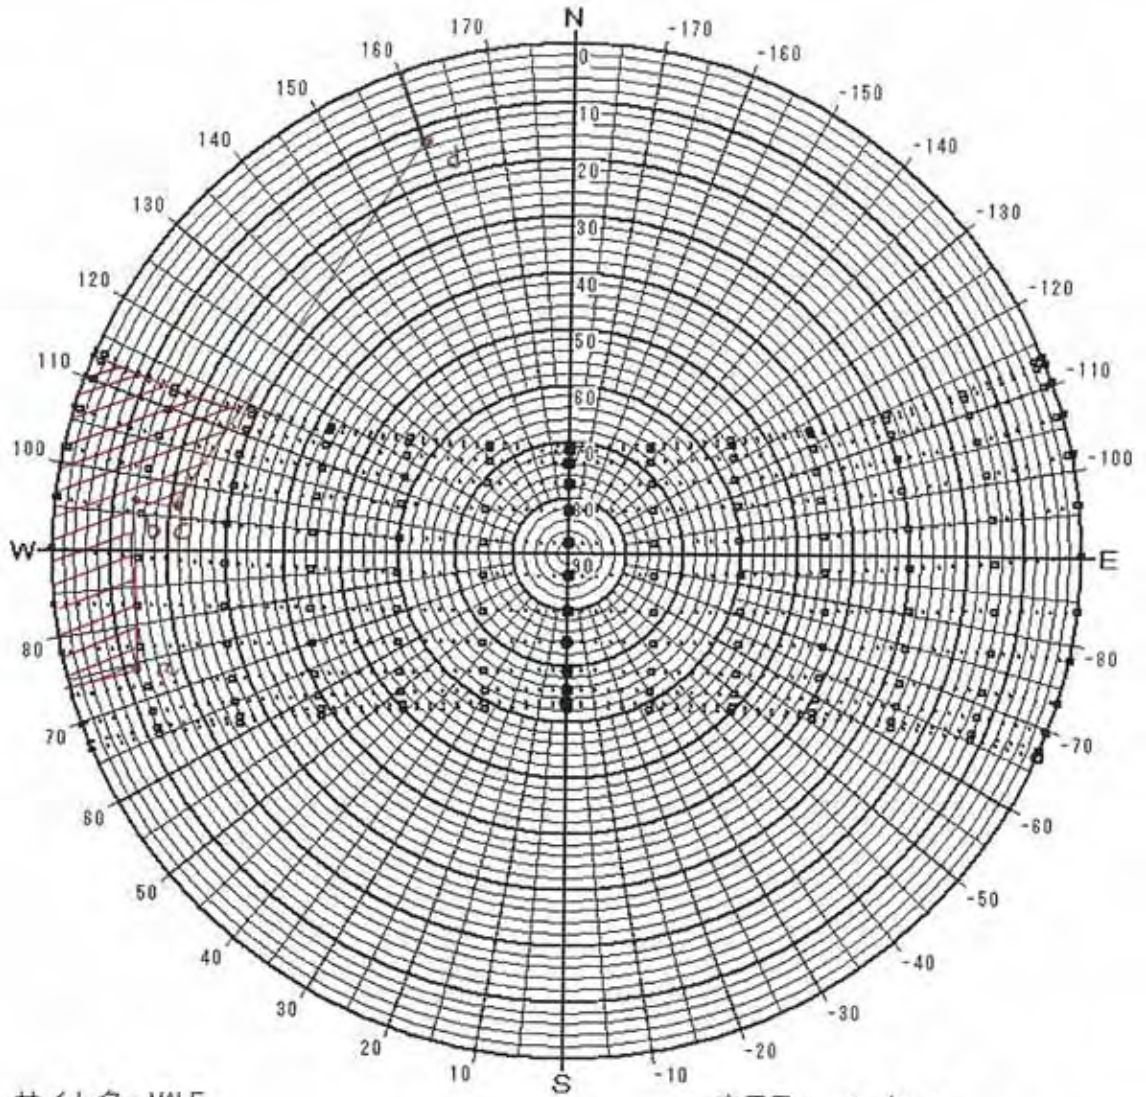

Attachment-7 Examination and Measurement concerning Solor Radiation Obstruction

Site No.3 Dharubaaruge West Wing Point A

日陰検討図

サイト名 : MALE  
 緯度 : 4.18 [度]  
 時法 : 太陽時  
 表示種別 : 24節季

表示日 : 6/21  
 6/6  
 5/21  
 5/6  
 4/20  
 4/5  
 3/21  
 3/6  
 2/20  
 2/4  
 1/20  
 1/6  
 7/7  
 7/23  
 8/8  
 8/23  
 9/8  
 9/23  
 10/9  
 10/24  
 11/9  
 11/23  
 12/7  
 12/22

日陰検討図

サイト名: MALE

緯度: 4.18 [度]

時法: 太陽時

表示種別: 2 4 節季

表示日:

6 / 21	7 / 7
6 / 6	7 / 23
5 / 21	8 / 8
5 / 6	8 / 23
4 / 20	9 / 8
4 / 5	9 / 23
3 / 21	10 / 9
3 / 6	10 / 24
2 / 20	11 / 9
2 / 4	11 / 23
1 / 20	12 / 7
1 / 6	12 / 22

日陰検討図

サイト名：MALE

緯度：4.18 [度]

時法：太陽時

表示種別：24節季

表示日：	6 / 21	7 / 7
月 / 日	6 / 6	7 / 23
	5 / 21	8 / 8
	5 / 6	8 / 23
	4 / 20	9 / 8
	4 / 5	9 / 23
	3 / 21	10 / 9
	3 / 6	10 / 24
	2 / 20	11 / 9
	2 / 4	11 / 23
	1 / 20	12 / 7
	1 / 6	12 / 22

日陰検討図

サイト名: MALE  
 緯度: 4.18 [度]  
 時法: 太陽時  
 表示種別: 2 4 節季

表示日: 6 / 21 7 / 7  
 6 / 6 7 / 23  
 5 / 21 8 / 8  
 5 / 6 8 / 23  
 4 / 20 8 / 23  
 4 / 5 9 / 8  
 3 / 21 9 / 23  
 3 / 6 10 / 9  
 2 / 20 10 / 24  
 2 / 4 11 / 9  
 1 / 20 11 / 23  
 1 / 6 12 / 7  
 12 / 22