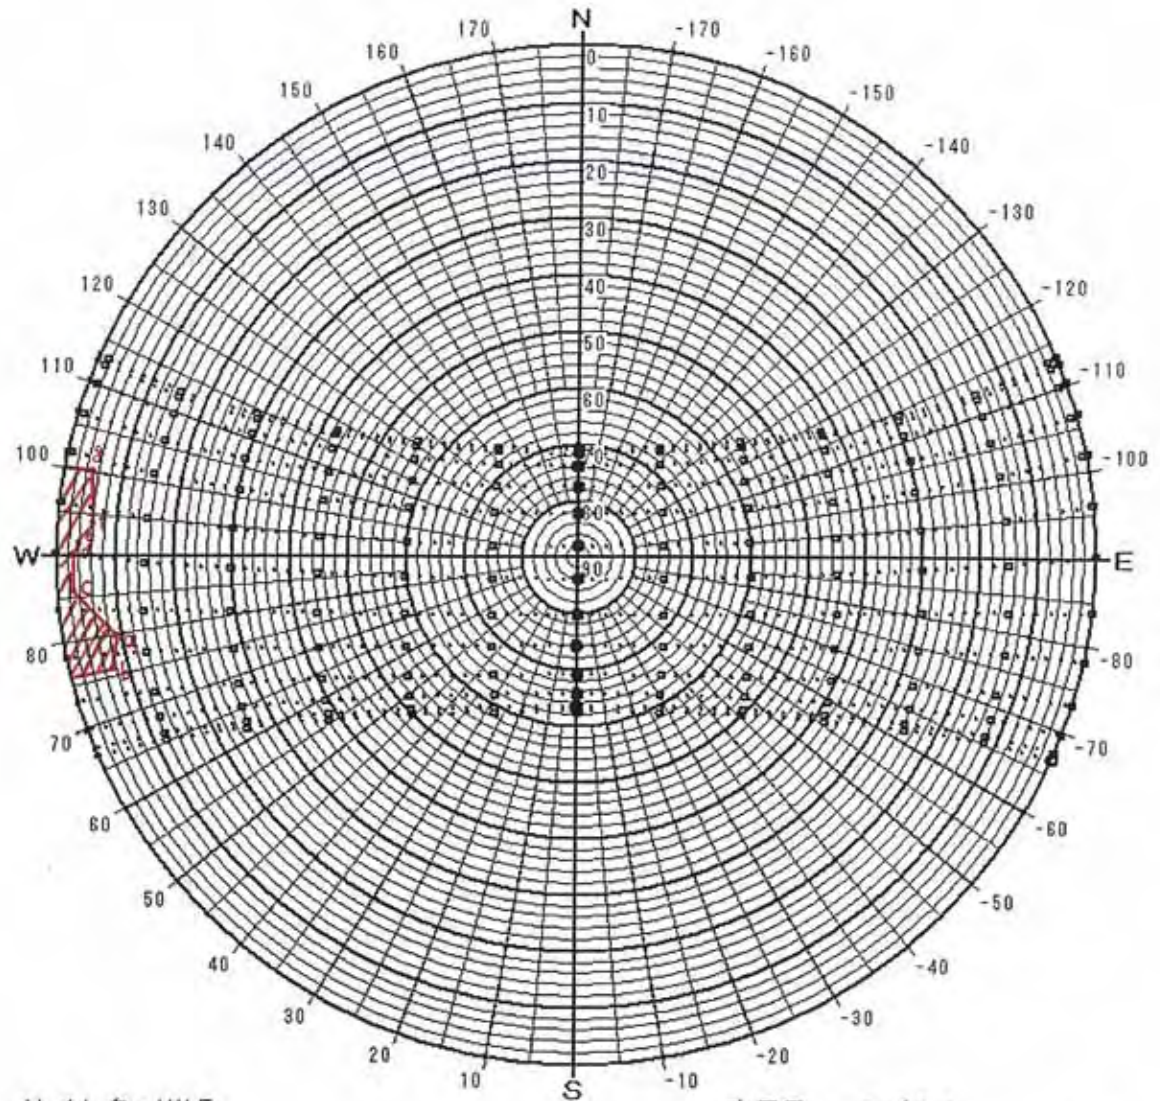

Attachment-7 Examination and Measurement concerning Solor Radiation Obstruction

Site No.3 Dharubaaruge West Wing Point A

日陰検討図

サイト名 : MALE  
 緯度 : 4.18 [度]  
 時法 : 太陽時  
 表示種別 : 24節季

表示日 : 6/21  
 6/6  
 5/21  
 5/6  
 4/20  
 4/5  
 3/21  
 3/6  
 2/20  
 2/4  
 1/20  
 1/6  
 7/7  
 7/23  
 8/8  
 8/23  
 9/8  
 9/23  
 10/9  
 10/24  
 11/9  
 11/23  
 12/7  
 12/22

日陰検討図

サイト名 : MALE  
 緯度 : 4.18 [度]  
 時法 : 太陽時  
 表示種別 : 24節季

表示日 : 6 / 21      7 / 7  
           6 / 6      7 / 23  
 月 / 日    5 / 21      7 / 23  
           5 / 6      8 / 8  
           4 / 20      8 / 23  
           4 / 5      9 / 8  
           3 / 21      9 / 23  
           3 / 6      10 / 9  
           2 / 20      10 / 24  
           2 / 4      11 / 9  
           1 / 20      11 / 23  
           1 / 6      12 / 7  
                     12 / 22

日陰検討図

サイト名: MALE

緯度: 4.18 [度]

時法: 太陽時

表示種別: 2 4 節季

表示日:

6 / 21	7 / 7
6 / 6	7 / 23
5 / 21	8 / 8
5 / 6	8 / 23
4 / 20	9 / 8
4 / 5	9 / 23
3 / 21	10 / 9
3 / 6	10 / 24
2 / 20	11 / 9
2 / 4	11 / 23
1 / 20	12 / 7
1 / 6	12 / 22

日陰検討図

サイト名：MALE

緯度：4.18 [度]

時法：太陽時

表示種別：24節季

表示日：	6 / 21	7 / 7
月 / 日	6 / 6	7 / 23
	5 / 21	8 / 8
	5 / 6	8 / 23
	4 / 20	9 / 8
	4 / 5	9 / 23
	3 / 21	10 / 9
	3 / 6	10 / 24
	2 / 20	11 / 9
	2 / 4	11 / 23
	1 / 20	12 / 7
	1 / 6	12 / 22