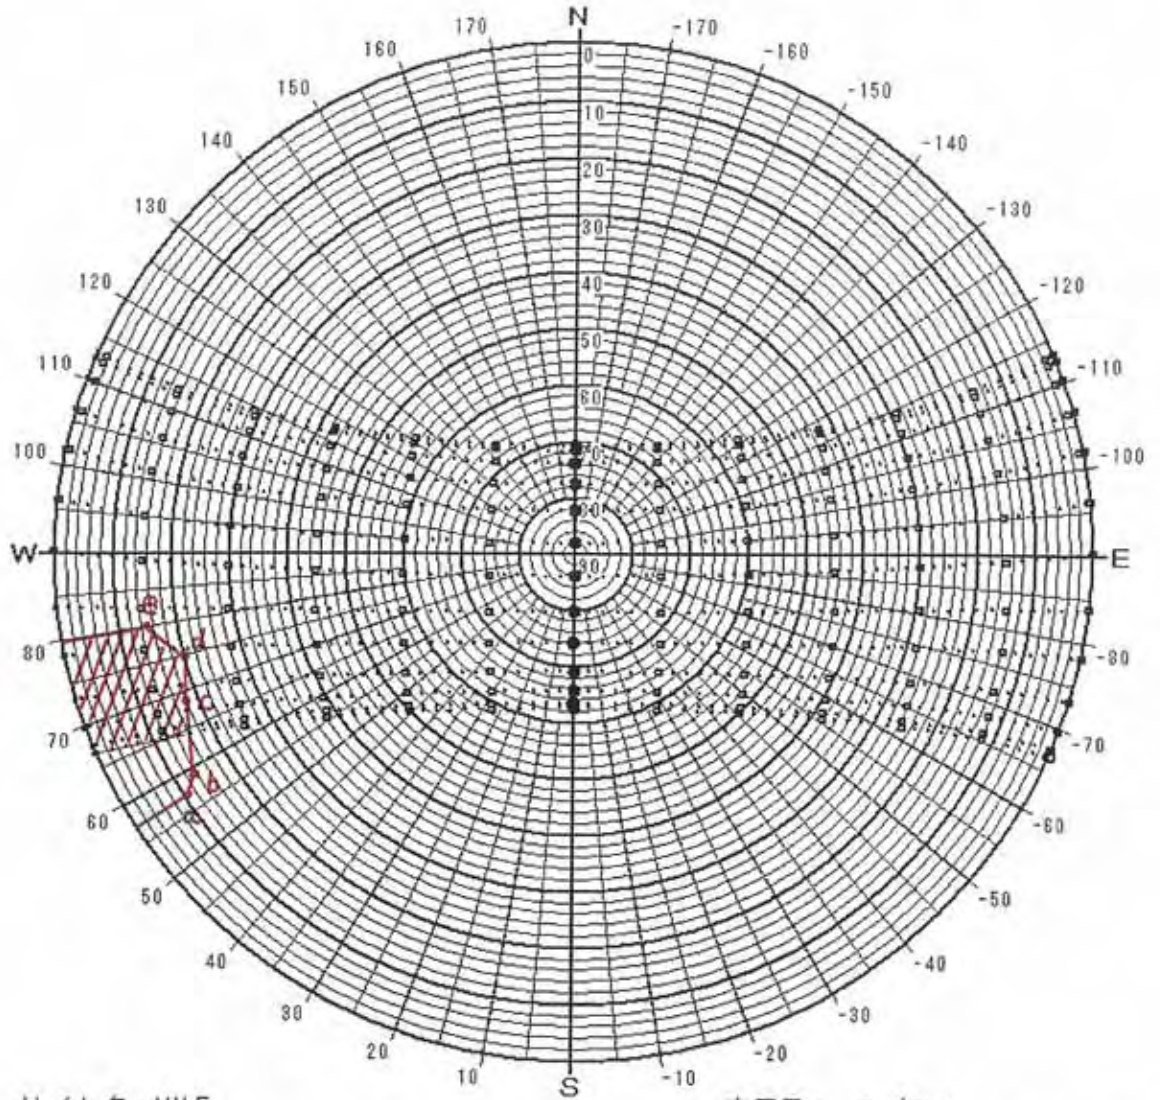

日陰検討図

サイト名 : MALE
緯度 : 4.18 [度]
時法 : 太陽時
表示種別 : 2 4 節季

表示日 : 6 / 2 1
6 / 6   7 / 7
5 / 2 1   7 / 2 3
5 / 6   8 / 8
4 / 2 0   8 / 2 3
4 / 5   9 / 8
3 / 2 1   9 / 2 3
3 / 6   1 0 / 9
2 / 2 0   1 0 / 2 4
2 / 4   1 1 / 9
1 / 2 0   1 1 / 2 3
1 / 6   1 2 / 7
          1 2 / 2 2