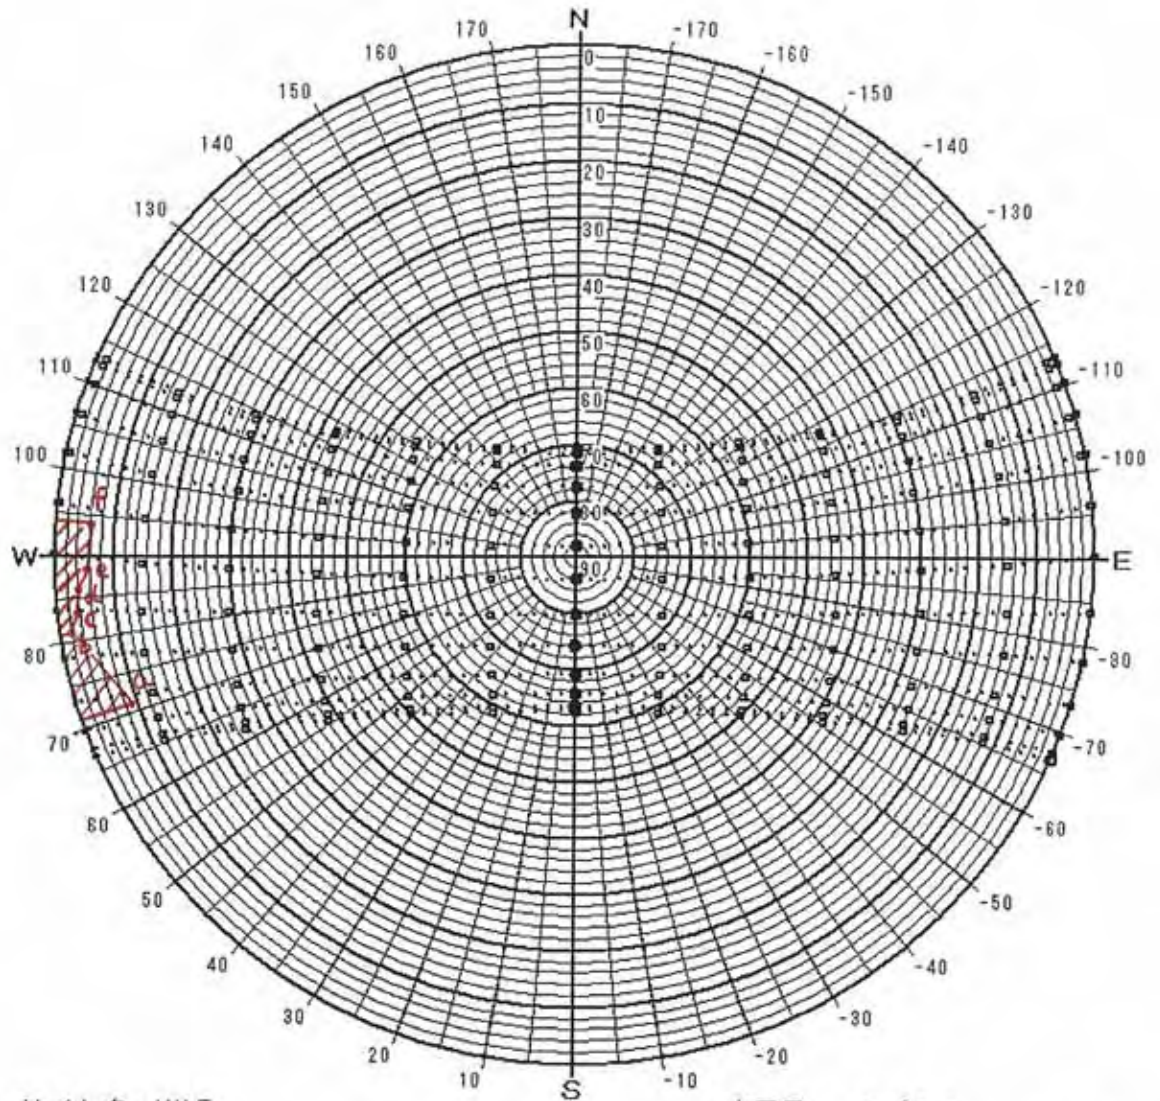

Attachment-7 Examination and Measurement concerning Solor Radiation Obstruction

Site No.3 Dharubaaruge West Wing Point A

日陰検討図

サイト名 : MALE  
 緯度 : 4.18 [度]  
 時法 : 太陽時  
 表示種別 : 24節季

表示日 : 6/21  
 6/6  
 5/21  
 5/6  
 4/20  
 4/5  
 3/21  
 3/6  
 2/20  
 2/4  
 1/20  
 1/6  
 7/7  
 7/23  
 8/8  
 8/23  
 9/8  
 9/23  
 10/9  
 10/24  
 11/9  
 11/23  
 12/7  
 12/22

日陰検討図

サイト名 : MALE  
 緯度 : 4.18 [度]  
 時法 : 太陽時  
 表示種別 : 24節季

表示日 : 6 / 21      7 / 7  
           6 / 6      7 / 23  
 月 / 日    5 / 21      7 / 23  
           5 / 6      8 / 8  
           4 / 20      8 / 23  
           4 / 5      9 / 8  
           3 / 21      9 / 23  
           3 / 6      10 / 9  
           2 / 20      10 / 24  
           2 / 4      11 / 9  
           1 / 20      11 / 23  
           1 / 6      12 / 7  
                     12 / 22

日陰検討図

サイト名: MALE

緯度: 4.18 [度]

時法: 太陽時

表示種別: 2 4 節季

表示日:

6 / 21	7 / 7
6 / 6	7 / 23
5 / 21	8 / 8
5 / 6	8 / 23
4 / 20	9 / 8
4 / 5	9 / 23
3 / 21	10 / 9
3 / 6	10 / 24
2 / 20	11 / 9
2 / 4	11 / 23
1 / 20	12 / 7
1 / 6	12 / 22

日陰検討図

サイト名：MALE

緯度：4.18 [度]

時法：太陽時

表示種別：24節季

表示日：	6 / 21	7 / 7
月 / 日	6 / 6	7 / 23
	5 / 21	8 / 8
	5 / 6	8 / 23
	4 / 20	9 / 8
	4 / 5	9 / 23
	3 / 21	10 / 9
	3 / 6	10 / 24
	2 / 20	11 / 9
	2 / 4	11 / 23
	1 / 20	12 / 7
	1 / 6	12 / 22