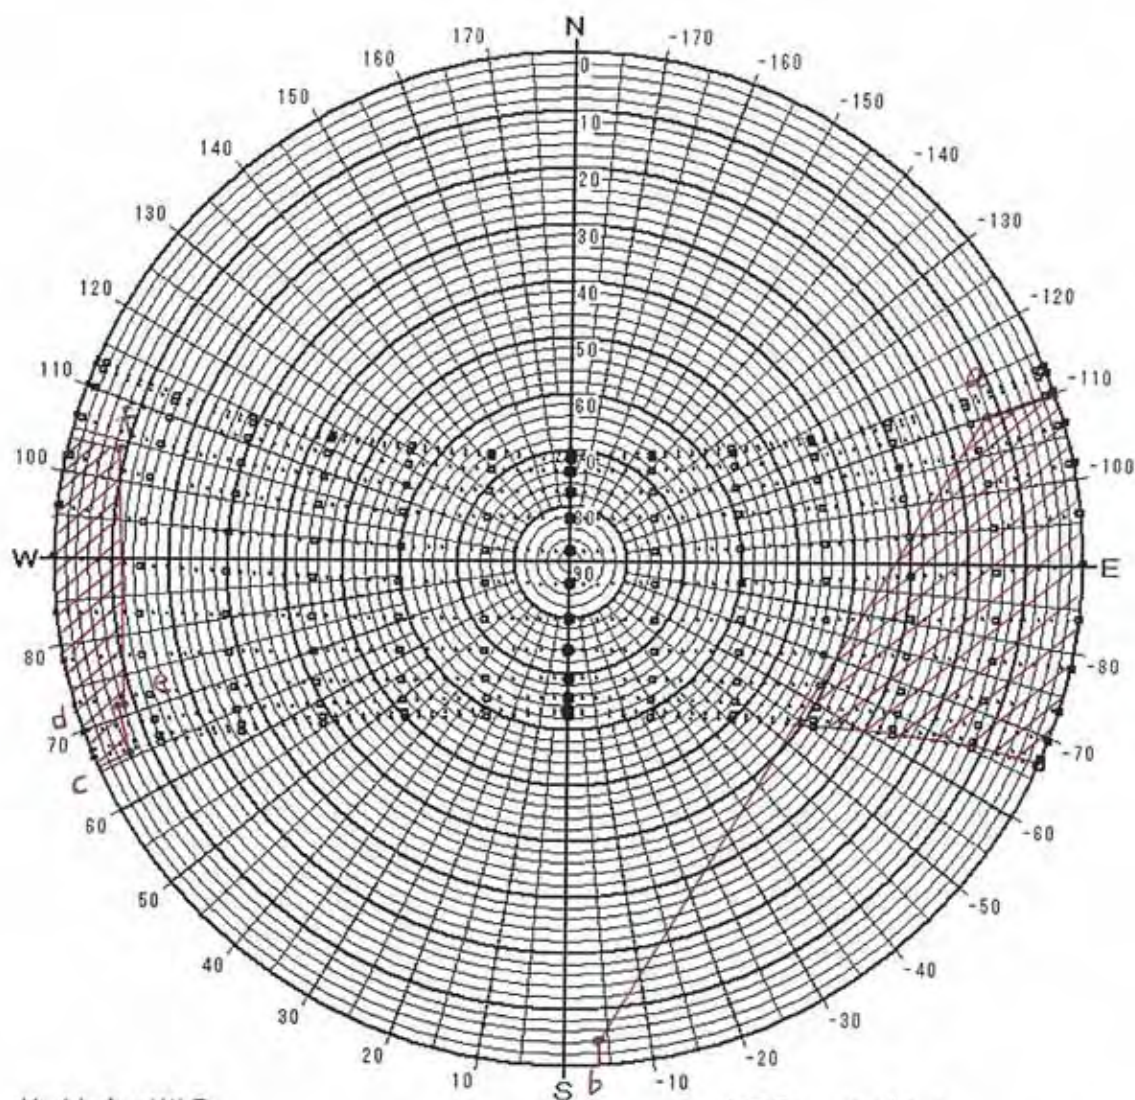

日陰検討図

サイト名: MALE  
 緯度: 4.18 [度]  
 時法: 太陽時  
 表示種別: 2 4 節季

表示日: 6 / 21 7 / 7  
 6 / 6 7 / 23  
 5 / 21 8 / 8  
 5 / 6 8 / 23  
 4 / 20 8 / 23  
 4 / 5 9 / 8  
 3 / 21 9 / 23  
 3 / 6 10 / 9  
 2 / 20 10 / 24  
 2 / 4 11 / 9  
 1 / 20 11 / 23  
 1 / 6 12 / 7  
 12 / 22

日陰検討図

サイト名 : MALE

緯度 : 4.18 [度]

時法 : 太陽時

表示種別 : 2 4 節季

表示日 :

月/日

6 / 21	7 / 7
6 / 6	7 / 23
5 / 21	8 / 8
5 / 6	8 / 23
4 / 20	9 / 8
4 / 5	9 / 23
3 / 21	10 / 9
3 / 6	10 / 24
2 / 20	11 / 9
2 / 4	11 / 23
1 / 20	12 / 7
1 / 6	12 / 22

日陰検討図

サイト名：MALE  
 緯度：4.18 [度]  
 時法：太陽時  
 表示種別：2 4 節季

表示日：

6 / 21	7 / 7
6 / 6	7 / 23
5 / 21	8 / 8
5 / 6	8 / 23
4 / 20	9 / 8
4 / 5	9 / 23
3 / 21	10 / 9
3 / 6	10 / 24
2 / 20	11 / 9
2 / 4	11 / 23
1 / 20	12 / 7
1 / 6	12 / 22