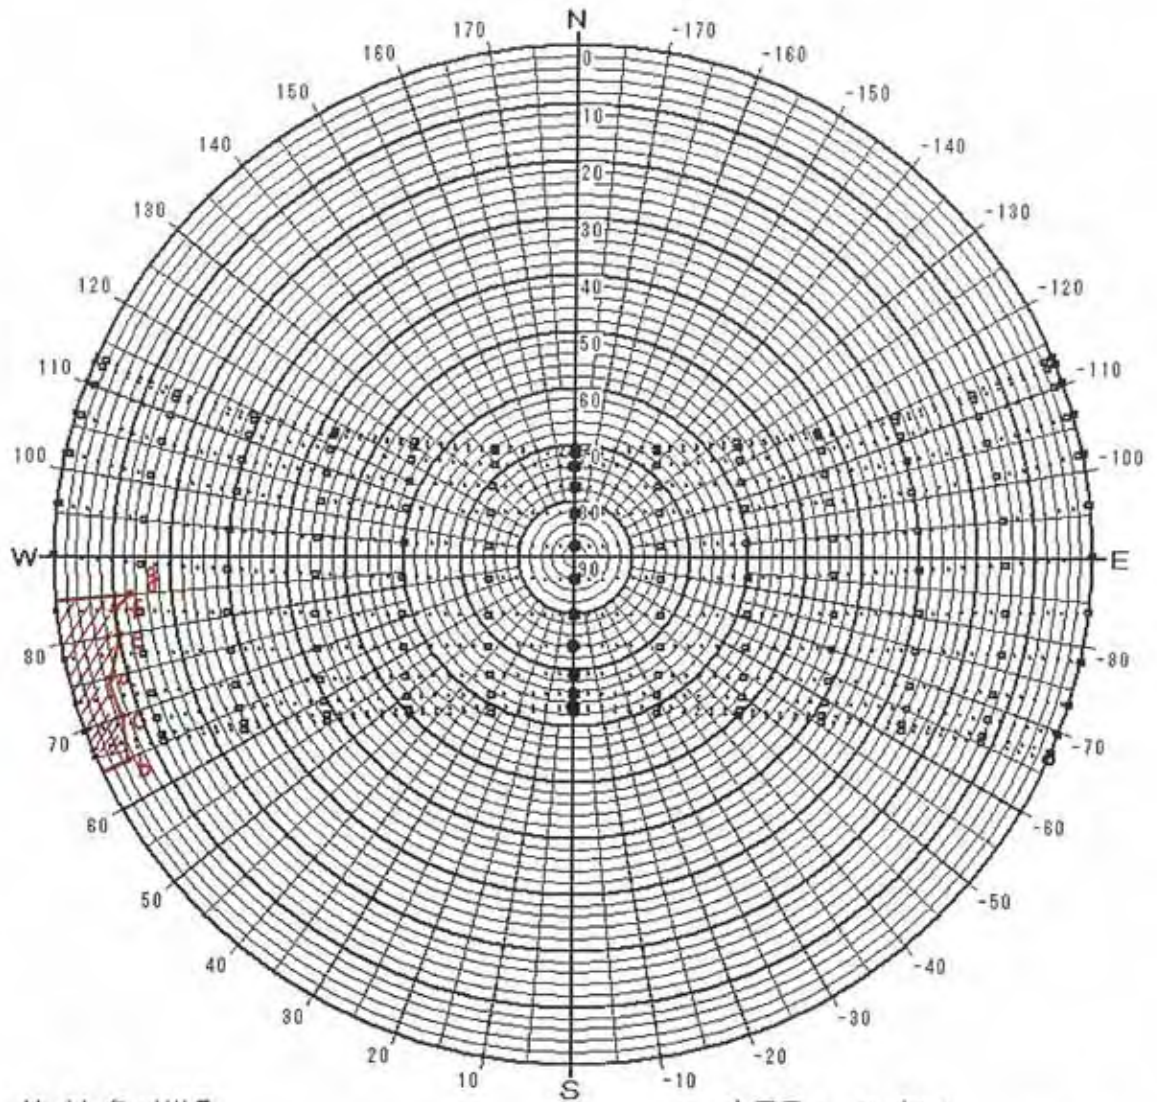

緯度：4.18 [度]

時法：太陽時

表示種別：24節季

表示日：

6 / 21	7 / 7
6 / 6	7 / 23
5 / 21	8 / 8
5 / 6	8 / 23
4 / 20	9 / 8
4 / 5	9 / 23
3 / 21	10 / 9
3 / 6	10 / 24
2 / 20	11 / 9
2 / 4	11 / 23
1 / 20	12 / 7
1 / 6	12 / 22

日陰検討図

サイト名: MALE

緯度: 4.18 [度]

時法: 太陽時

表示種別: 24節季

表示日:	6 / 21	7 / 7
月/日	6 / 6	7 / 23
	5 / 21	8 / 8
	5 / 6	8 / 23
	4 / 20	9 / 8
	4 / 5	9 / 23
	3 / 21	10 / 9
	3 / 6	10 / 24
	2 / 20	11 / 9
	2 / 4	11 / 23
	1 / 20	12 / 7
	1 / 6	12 / 22

日陰検討図

サイト名 : MALE

緯度 : 4.18 [度]

時法 : 太陽時

表示種別 : 24節季

表示日 :

6 / 21	7 / 7
6 / 6	7 / 23
5 / 21	8 / 8
5 / 6	8 / 23
4 / 20	9 / 8
4 / 5	9 / 23
3 / 21	10 / 9
3 / 6	10 / 24
2 / 20	11 / 9
2 / 4	11 / 23
1 / 20	12 / 7
1 / 6	12 / 22