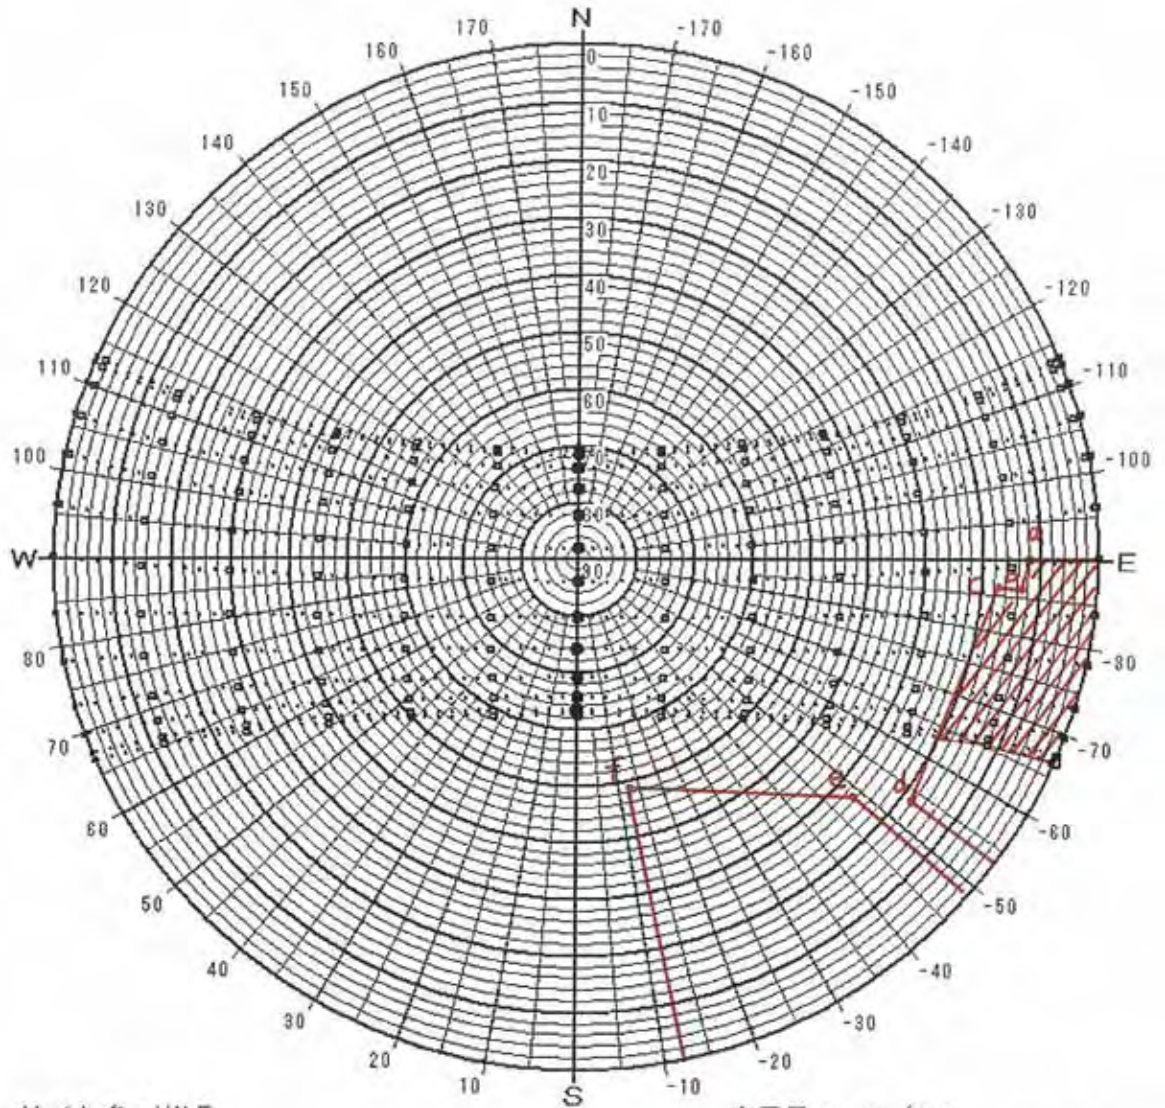

日陰検討図

サイト名 : MALE
緯度 : 4.18 [度]
時法 : 太陽時
表示種別 : 2 4 節季

表示日 : 6 / 21
6 / 6   7 / 7
5 / 21   7 / 23
5 / 6   8 / 8
4 / 20   8 / 23
4 / 5   9 / 8
3 / 21   9 / 23
3 / 6   10 / 9
2 / 20   10 / 24
2 / 4   11 / 9
1 / 20   11 / 23
1 / 6   12 / 7
            12 / 22