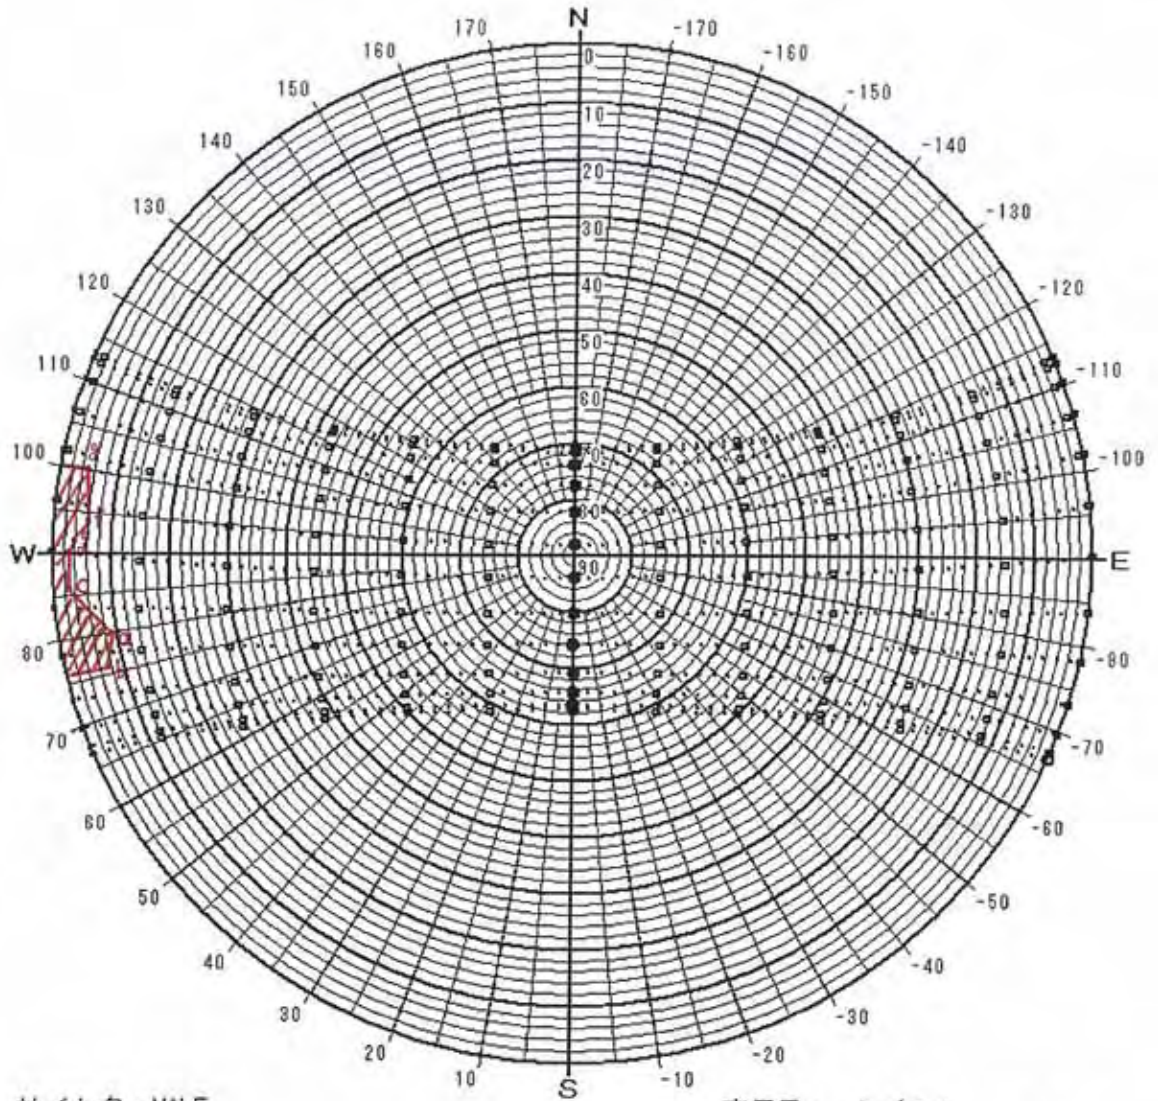

Site No.3 Dharubaaruge West Wing Point A

日陰検討図

サイト名 : MALE
 緯度 : 4.18 [度]
 時法 : 太陽時
 表示種別 : 24節季

表示日 : 6 / 21
 6 / 6 7 / 7
 5 / 21 7 / 23
 5 / 6 8 / 8
 4 / 20 8 / 23
 4 / 5 9 / 8
 3 / 21 9 / 23
 3 / 6 10 / 9
 2 / 20 10 / 24
 2 / 4 11 / 9
 1 / 20 11 / 23
 1 / 6 12 / 7
 12 / 22

日陰検討図

サイト名 : MALE
 緯度 : 4.18 [度]
 時法 : 太陽時
 表示種別 : 24節季

表示日 : 6 / 21
 6 / 6 7 / 7
 5 / 21 7 / 23
 5 / 6 8 / 8
 4 / 20 8 / 23
 4 / 5 9 / 8
 3 / 21 9 / 23
 3 / 6 10 / 9
 2 / 20 10 / 24
 2 / 4 11 / 9
 1 / 20 11 / 23
 1 / 6 12 / 7
 12 / 22

日陰検討図

サイト名 : MALE
 緯度 : 4.18 [度]
 時法 : 太陽時
 表示種別 : 2 4 節季

表示日 : 6 / 2 1
 6 / 6 7 / 7
 5 / 2 1 7 / 2 3
 5 / 6 8 / 8
 4 / 2 0 8 / 2 3
 4 / 5 9 / 8
 3 / 2 1 9 / 2 3
 3 / 6 1 0 / 9
 2 / 2 0 1 0 / 2 4
 2 / 4 1 1 / 9
 1 / 2 0 1 1 / 2 3
 1 / 6 1 2 / 7
 1 2 / 2 2