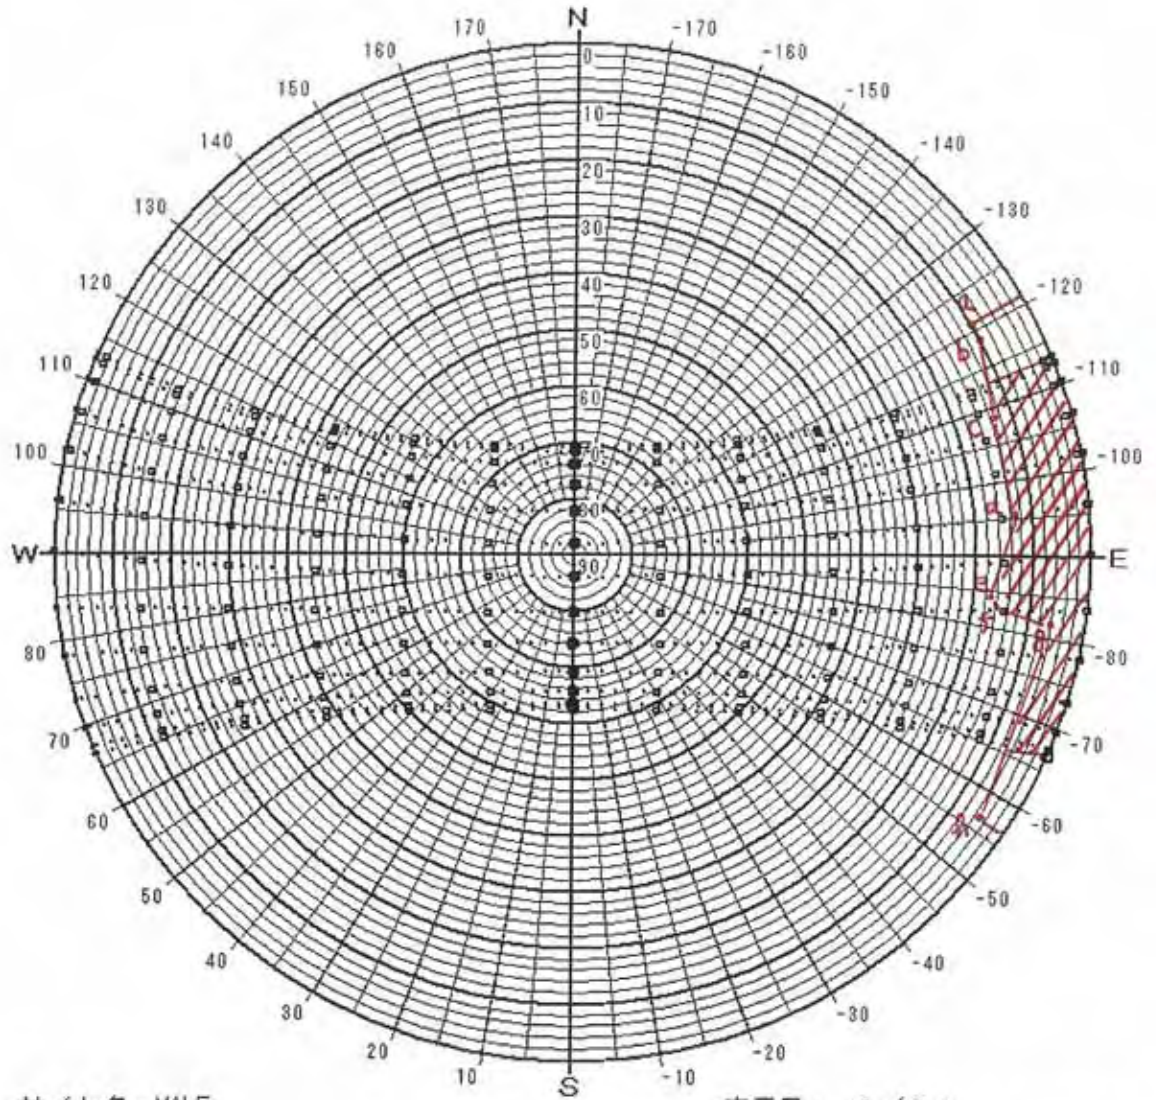

日陰検討図

サイト名：MALE

緯度：4.18 [度]

時法：太陽時

表示種別：24節季

表示日：	6 / 21	7 / 7
月 / 日	6 / 6	7 / 23
	5 / 21	8 / 8
	5 / 6	8 / 23
	4 / 20	9 / 8
	4 / 5	9 / 23
	3 / 21	10 / 9
	3 / 6	10 / 24
	2 / 20	11 / 9
	2 / 4	11 / 23
	1 / 20	12 / 7
	1 / 6	12 / 22