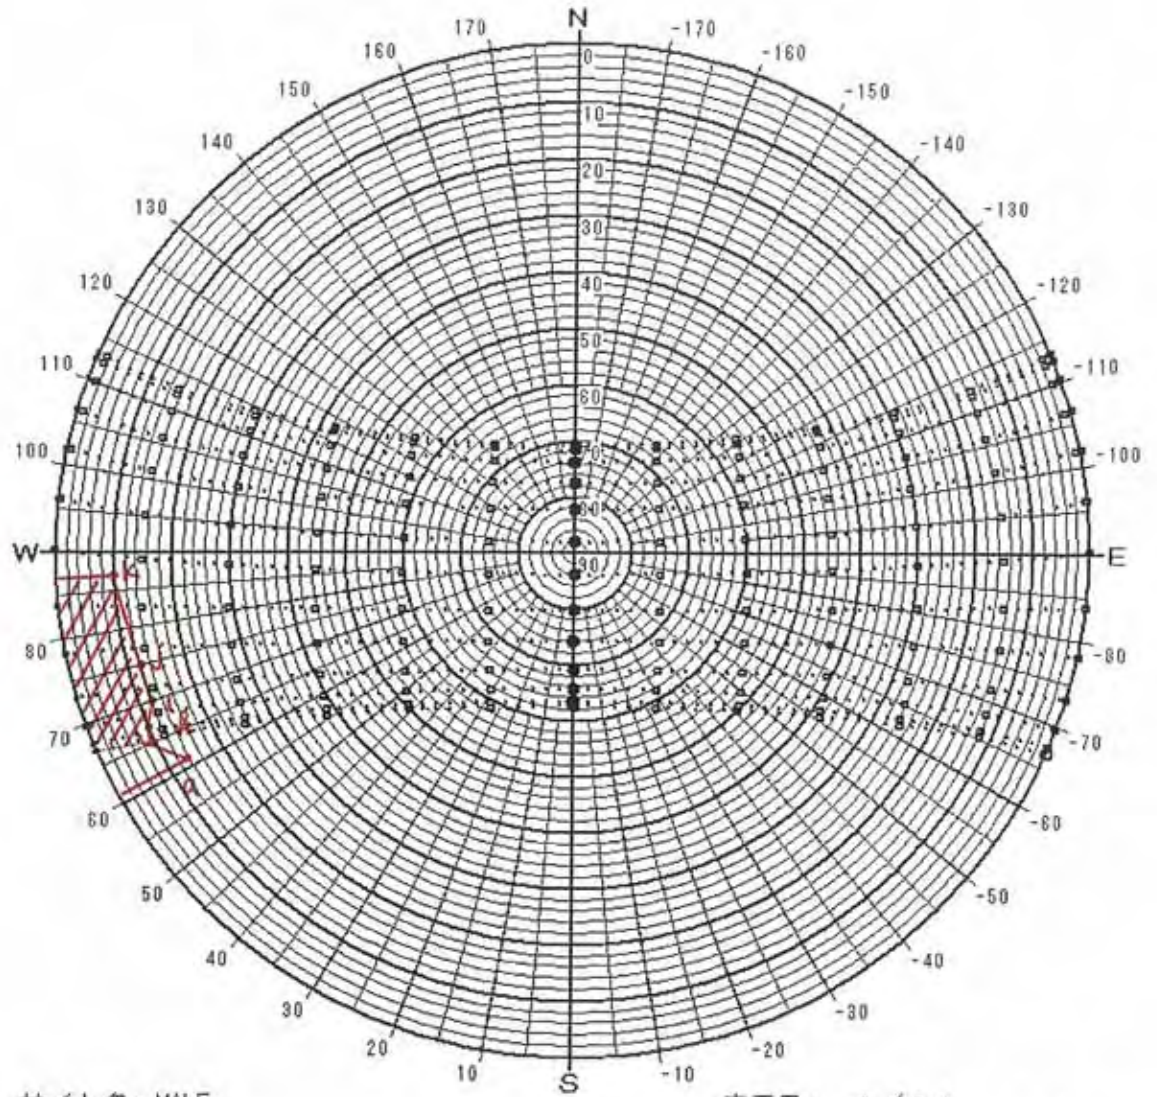

日陰検討図

サイト名 : MALE
 緯度 : 4.18 [度]
 時法 : 太陽時
 表示種別 : 24節季

表示日 : 6 / 21
 6 / 6
 5 / 21
 5 / 6
 4 / 20
 4 / 5
 3 / 21
 3 / 6
 2 / 20
 2 / 4
 1 / 20
 1 / 6

7 / 7
 7 / 23
 8 / 8
 8 / 23
 9 / 8
 9 / 23
 10 / 9
 10 / 24
 11 / 9
 11 / 23
 12 / 7
 12 / 22

日陰検討図

サイト名: MALE

緯度: 4.18 [度]

時法: 太陽時

表示種別: 24節季

表示日: 6/21 7/7
 6/6 7/23
 5/21 7/28
 5/6 8/8
 4/20 8/23
 4/5 9/8
 3/21 9/23
 3/6 10/9
 2/20 10/24
 2/4 11/9
 1/20 11/23
 1/6 12/7
 12/22

日陰検討図

サイト名：MALE