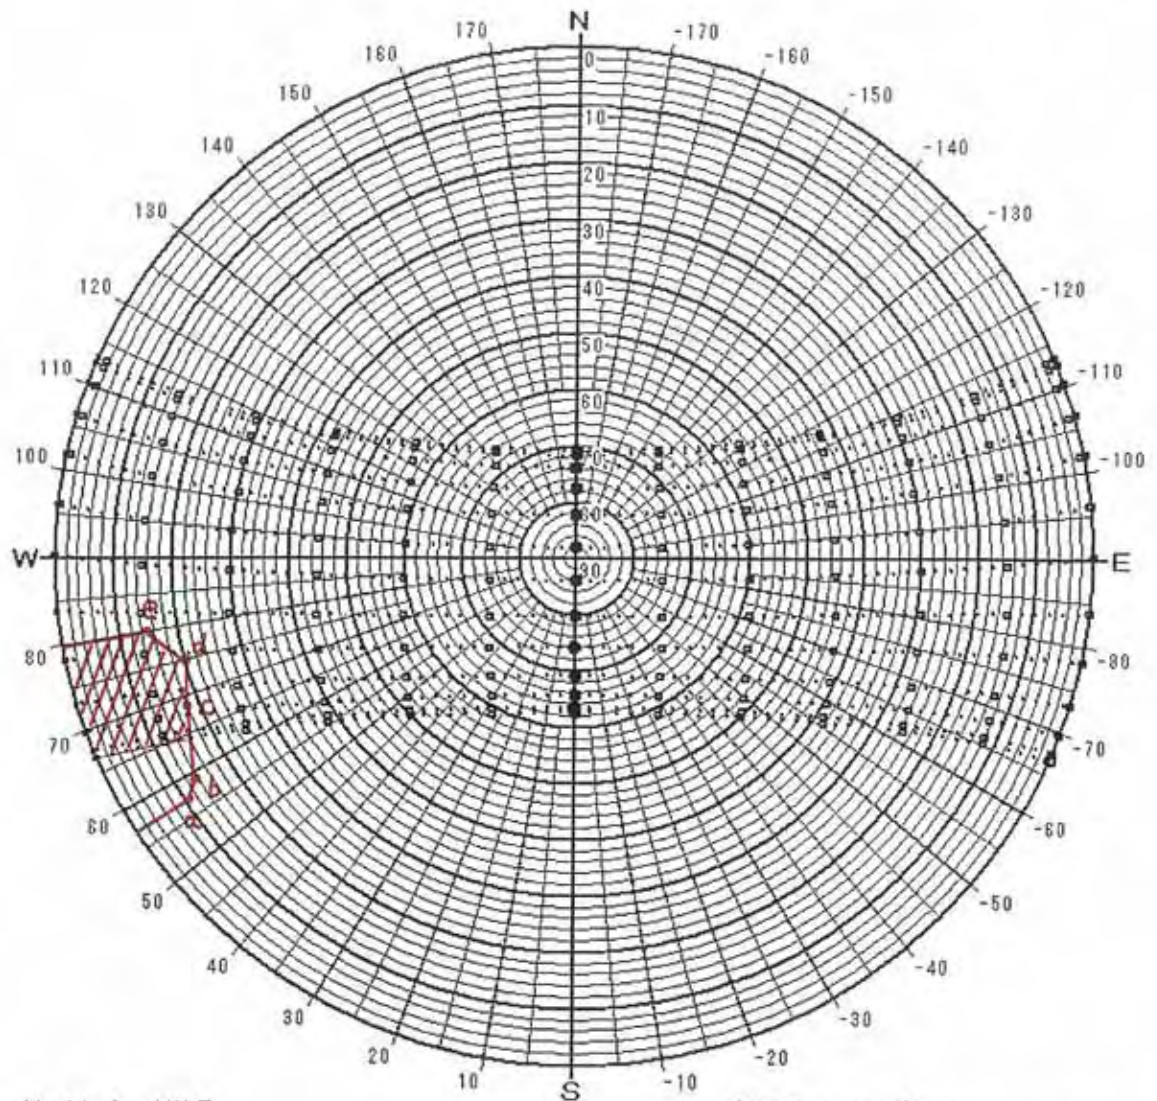

日陰検討図

サイト名 : MALE
 緯度 : 4.18 [度]
 時法 : 太陽時
 表示種別 : 24節季

表示日 : 6 / 21
 6 / 6 7 / 7
 5 / 21 7 / 23
 5 / 6 8 / 8
 4 / 20 8 / 23
 4 / 5 9 / 8
 3 / 21 9 / 23
 3 / 6 10 / 9
 2 / 20 10 / 24
 2 / 4 11 / 9
 1 / 20 11 / 23
 1 / 6 12 / 7
 12 / 22

日陰検討図

サイト名 : MALE
 緯度 : 4.18 [度]
 時法 : 太陽時
 表示種別 : 24節季

表示日 : 6 / 21
 6 / 6
 5 / 21
 5 / 6
 4 / 20
 4 / 5
 3 / 21
 3 / 6
 2 / 20
 2 / 4
 1 / 20
 1 / 6

7 / 7
 7 / 23
 8 / 8
 8 / 23
 9 / 8
 9 / 23
 10 / 9
 10 / 24
 11 / 9
 11 / 23
 12 / 7
 12 / 22

日陰検討図

サイト名: MALE

緯度: 4.18 [度]

時法: 太陽時

表示種別: 24節季

表示日: 6/21 7/7
 6/6 7/23
 5/21 7/28
 5/6 8/8
 4/20 8/23
 4/5 9/8
 3/21 9/23
 3/6 10/9
 2/20 10/24
 2/4 11/9
 1/20 11/23
 1/6 12/7
 12/22

日陰検討図

サイト名：MALE

緯度：4.18 [度]

時法：太陽時

表示種別：24節季

表示日：	6 / 21	
	6 / 6	7 / 7
月 / 日	5 / 21	7 / 23
	5 / 6	8 / 8
	4 / 20	8 / 23
	4 / 5	9 / 8
	3 / 21	9 / 23
	3 / 6	10 / 9
	2 / 20	10 / 24
	2 / 4	11 / 9
	1 / 20	11 / 23
	1 / 6	12 / 7
		12 / 22