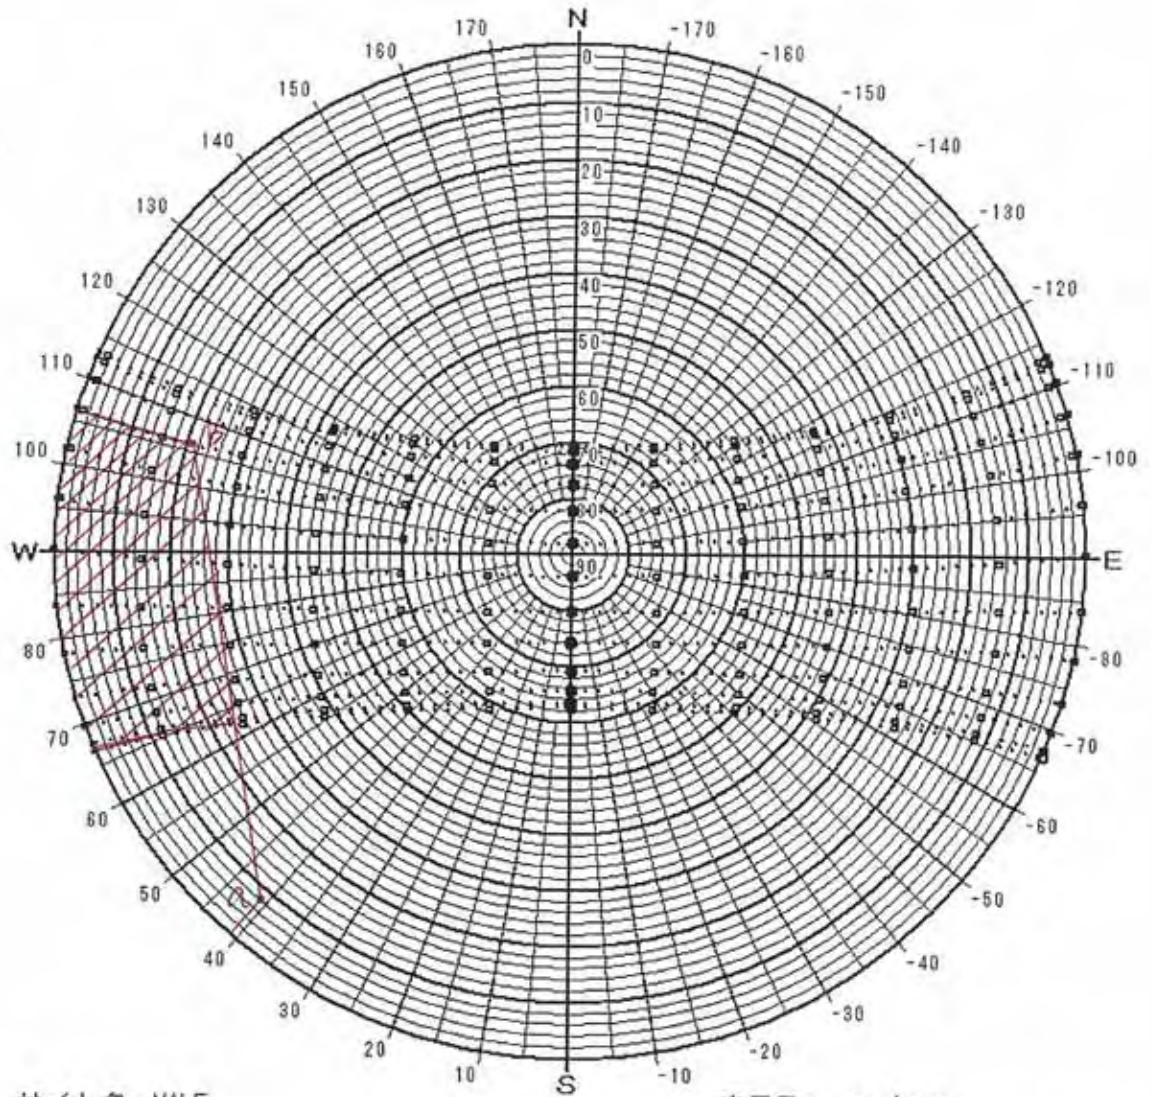

日陰検討図

サイト名 : MALE
 緯度 : 4.18 [度]
 時法 : 太陽時
 表示種別 : 2 4 節季

表示日 : 6 / 2 1
 6 / 6 7 / 7
 5 / 2 1 7 / 2 3
 5 / 6 8 / 8
 4 / 2 0 8 / 2 3
 4 / 5 9 / 8
 3 / 2 1 9 / 2 3
 3 / 6 1 0 / 9
 2 / 2 0 1 0 / 2 4
 2 / 4 1 1 / 9
 1 / 2 0 1 1 / 2 3
 1 / 6 1 2 / 7
 1 2 / 2 2

日陰検討図

サイト名 : MALE

緯度 : 4.18 [度]

時法 : 太陽時

表示種別 : 2 4 節季

表示日 :	6 / 21	
月 / 日	6 / 6	7 / 7
	5 / 21	7 / 23
	5 / 6	8 / 8
	4 / 20	8 / 23
	4 / 5	9 / 8
	3 / 21	9 / 23
	3 / 6	10 / 9
	2 / 20	10 / 24
	2 / 4	11 / 9
	1 / 20	11 / 23
	1 / 6	12 / 7
		12 / 22

日陰検討図

サイト名 : MALE
 緯度 : 4.18 [度]
 時法 : 太陽時
 表示種別 : 24節季

表示日 : 6 / 21
 6 / 6
 5 / 21
 5 / 6
 4 / 20
 4 / 5
 3 / 21
 3 / 6
 2 / 20
 2 / 4
 1 / 20
 1 / 6
 7 / 7
 7 / 23
 8 / 8
 8 / 23
 9 / 8
 9 / 23
 10 / 9
 10 / 24
 11 / 9
 11 / 23
 12 / 7
 12 / 22

日陰検討図

サイト名 : MALE

緯度 : 4.18 [度]

時法 : 太陽時

表示種別 : 24節季

表示日 :	6 / 21	
	6 / 6	7 / 7
月 / 日	5 / 21	7 / 23
	5 / 6	8 / 8
	4 / 20	8 / 23
	4 / 5	9 / 8
	3 / 21	9 / 23
	3 / 6	10 / 9
	2 / 20	10 / 24
	2 / 4	11 / 9
	1 / 20	11 / 23
	1 / 6	12 / 7
		12 / 22