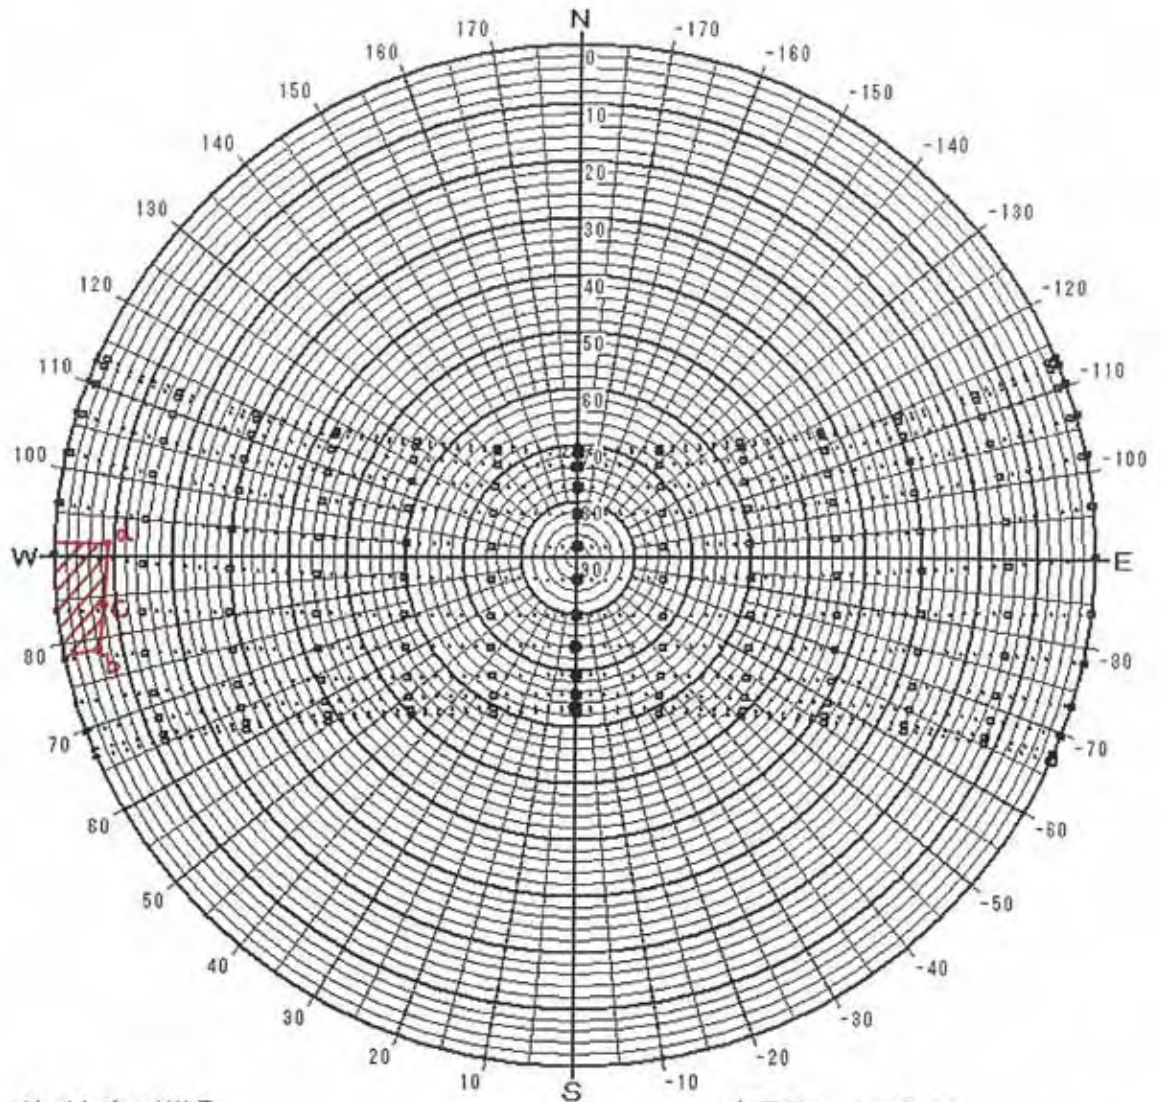

日陰検討図

サイト名 : MALE
 緯度 : 4.18 [度]
 時法 : 太陽時
 表示種別 : 24節季

表示日 : 6 / 21 7 / 7
 6 / 6 7 / 23
 5 / 21 8 / 8
 5 / 6 8 / 23
 4 / 20 9 / 8
 4 / 5 9 / 23
 3 / 21 10 / 9
 3 / 6 10 / 24
 2 / 20 11 / 9
 2 / 4 11 / 23
 1 / 20 12 / 7
 1 / 6 12 / 22

日陰検討図

サイト名 : MALE

緯度 : 4.18 [度]

時法 : 太陽時

表示種別 : 2 4 節季

表示日 :	6 / 21	7 / 7
月 / 日	6 / 6	7 / 23
	5 / 21	8 / 8
	5 / 6	8 / 23
	4 / 20	9 / 8
	4 / 5	9 / 23
	3 / 21	10 / 9
	3 / 6	10 / 24
	2 / 20	11 / 9
	2 / 4	11 / 23
	1 / 20	12 / 7
	1 / 6	12 / 22

日陰検討図

サイト名：MALE

緯度：4.18 [度]

時法：太陽時

表示種別：24節季

表示日：	6 / 21	
月 / 日	6 / 6	7 / 7
	5 / 21	7 / 23
	5 / 6	8 / 8
	4 / 20	8 / 23
	4 / 5	9 / 8
	3 / 21	9 / 23
	3 / 6	10 / 9
	2 / 20	10 / 24
	2 / 4	11 / 9
	1 / 20	11 / 23
	1 / 6	12 / 7
		12 / 22