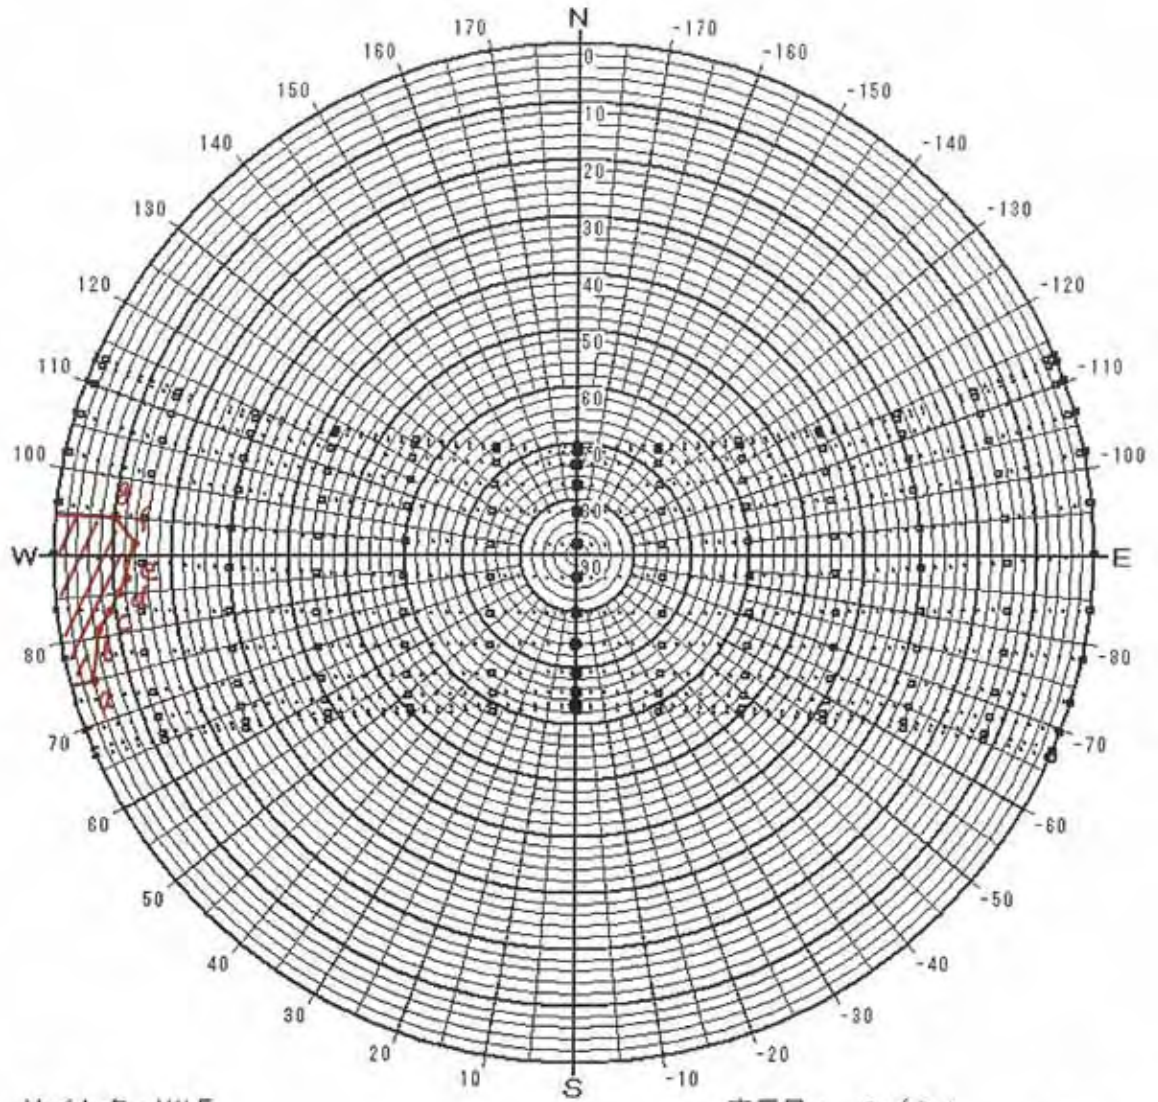

日陰検討図

サイト名 : MALE
 緯度 : 4.18 [度]
 時法 : 太陽時
 表示種別 : 24節季

表示日 : 6 / 21
 6 / 6 7 / 7
 5 / 21 7 / 23
 5 / 6 8 / 8
 4 / 20 8 / 23
 4 / 5 9 / 8
 3 / 21 9 / 23
 3 / 6 10 / 9
 2 / 20 10 / 24
 2 / 4 11 / 9
 1 / 20 11 / 23
 1 / 6 12 / 7
 12 / 22

日陰検討図

サイト名 : MALE

緯度 : 4.18 [度]

時法 : 太陽時

表示種別 : 2 4 節季

表示日 :	6 / 2 1	
	6 / 6	7 / 7
月 / 日	5 / 2 1	7 / 2 3
	5 / 6	8 / 8
	4 / 2 0	8 / 2 3
	4 / 5	9 / 8
	3 / 2 1	9 / 2 3
	3 / 6	1 0 / 9
	2 / 2 0	1 0 / 2 4
	2 / 4	1 1 / 9
	1 / 2 0	1 1 / 2 3
	1 / 6	1 2 / 7
		1 2 / 2 2

日陰検討図

サイト名 : MALE
 緯度 : 4.18 [度]
 時法 : 太陽時
 表示種別 : 24節季

表示日 : 6 / 21
 6 / 6
 5 / 21
 5 / 6
 4 / 20
 4 / 5
 3 / 21
 3 / 6
 2 / 20
 2 / 4
 1 / 20
 1 / 6

7 / 7
 7 / 23
 8 / 8
 8 / 23
 9 / 8
 9 / 23
 10 / 9
 10 / 24
 11 / 9
 11 / 23
 12 / 7
 12 / 22