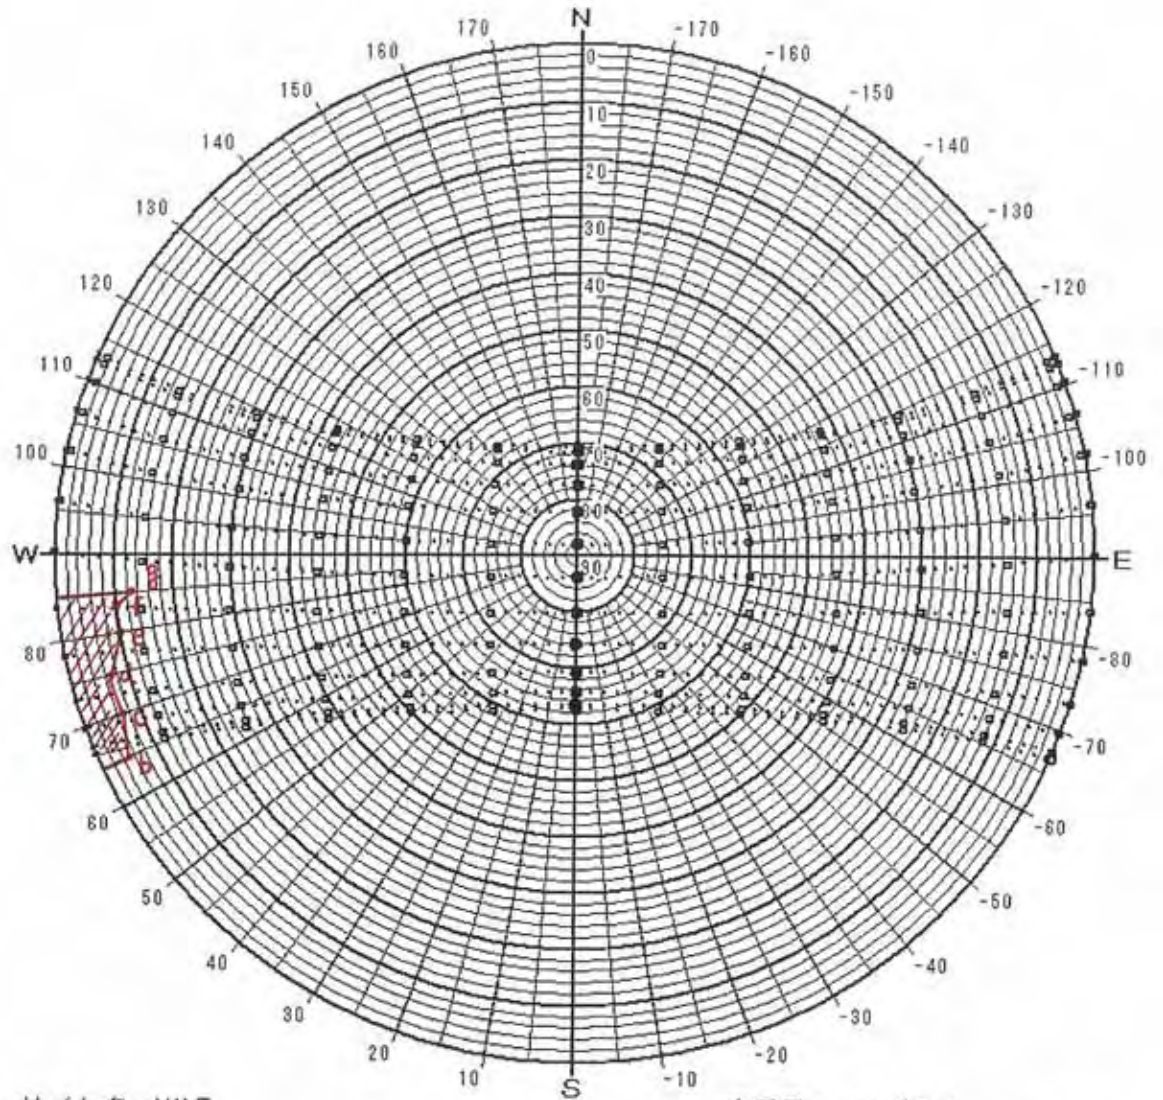

日陰検討図

サイト名 : MALE

緯度 : 4.18 [度]

時法 : 太陽時

表示種別 : 2 4 節季

表示日 :	6 / 2 1	
	6 / 6	7 / 7
月 / 日	5 / 2 1	7 / 2 3
	5 / 6	8 / 8
	4 / 2 0	8 / 2 3
	4 / 5	9 / 8
	3 / 2 1	9 / 2 3
	3 / 6	1 0 / 9
	2 / 2 0	1 0 / 2 4
	2 / 4	1 1 / 9
	1 / 2 0	1 1 / 2 3
	1 / 6	1 2 / 7
		1 2 / 2 2