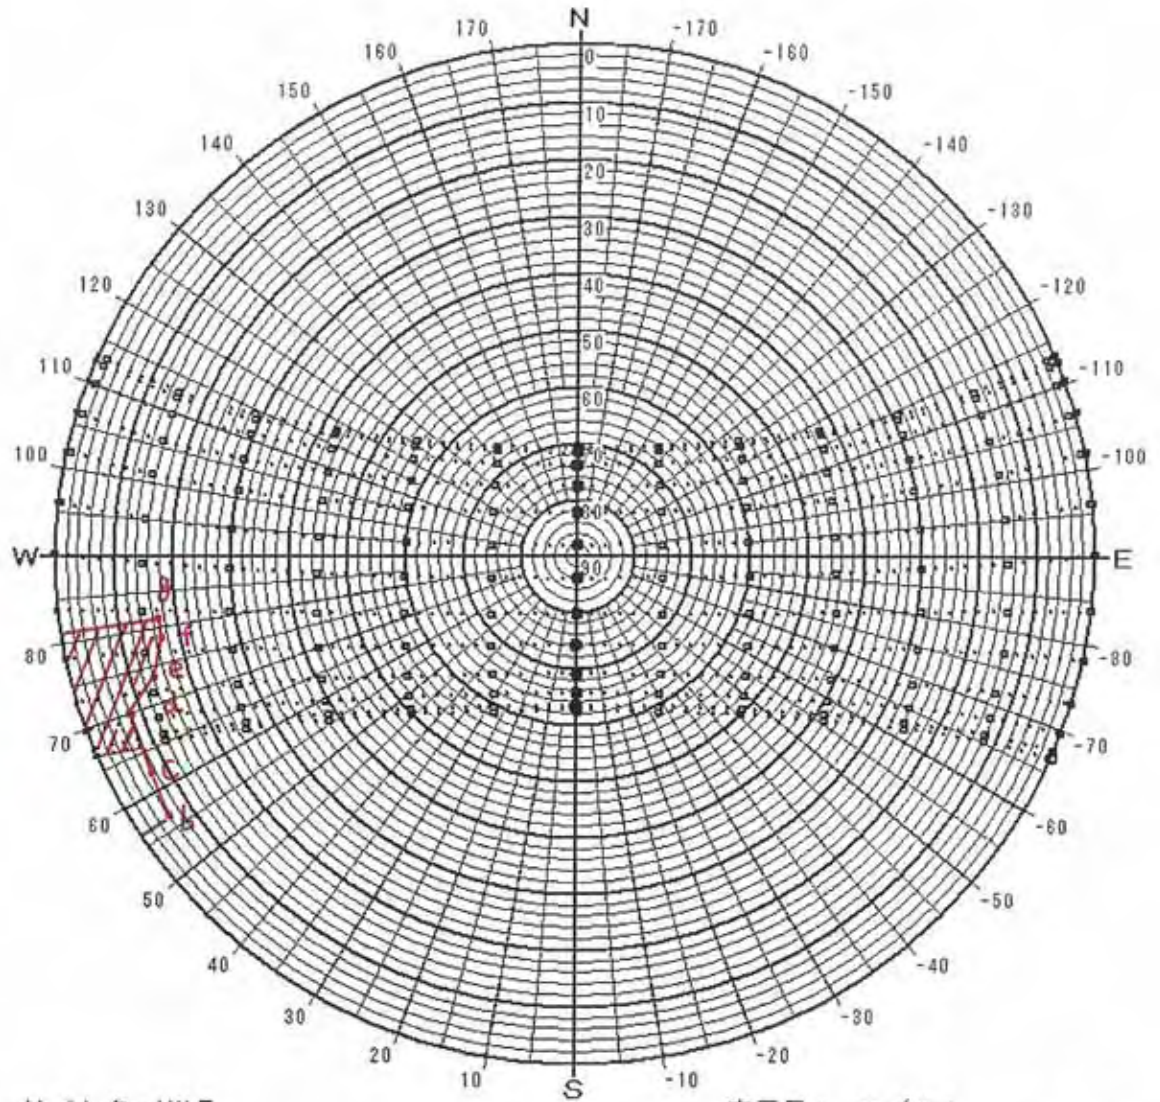

日陰検討図

サイト名 : MALE

緯度 : 4.18 [度]

時法 : 太陽時

表示種別 : 2 4 節季

表示日 :	6 / 21	7 / 7
月 / 日	6 / 6	7 / 23
	5 / 21	8 / 8
	5 / 6	8 / 23
	4 / 20	9 / 8
	4 / 5	9 / 23
	3 / 21	10 / 9
	3 / 6	10 / 24
	2 / 20	11 / 9
	2 / 4	11 / 23
	1 / 20	12 / 7
	1 / 6	12 / 22

日陰検討図

サイト名：MALE

緯度：4.18 [度]

時法：太陽時

表示種別：24節季

表示日：	6 / 21	
月 / 日	6 / 6	7 / 7
	5 / 21	7 / 23
	5 / 6	8 / 8
	4 / 20	8 / 23
	4 / 5	9 / 8
	3 / 21	9 / 23
	3 / 6	10 / 9
	2 / 20	10 / 24
	2 / 4	11 / 9
	1 / 20	11 / 23
	1 / 6	12 / 7
		12 / 22

日陰検討図

サイト名 : MALE
 緯度 : 4.18 [度]
 時法 : 太陽時
 表示種別 : 24節季

表示日 : 6 / 21
 6 / 6 7 / 7
 5 / 21 7 / 23
 5 / 6 8 / 8
 4 / 20 8 / 23
 4 / 5 9 / 8
 3 / 21 9 / 23
 3 / 6 10 / 9
 2 / 20 10 / 24
 2 / 4 11 / 9
 1 / 20 11 / 23
 1 / 6 12 / 7
 12 / 22