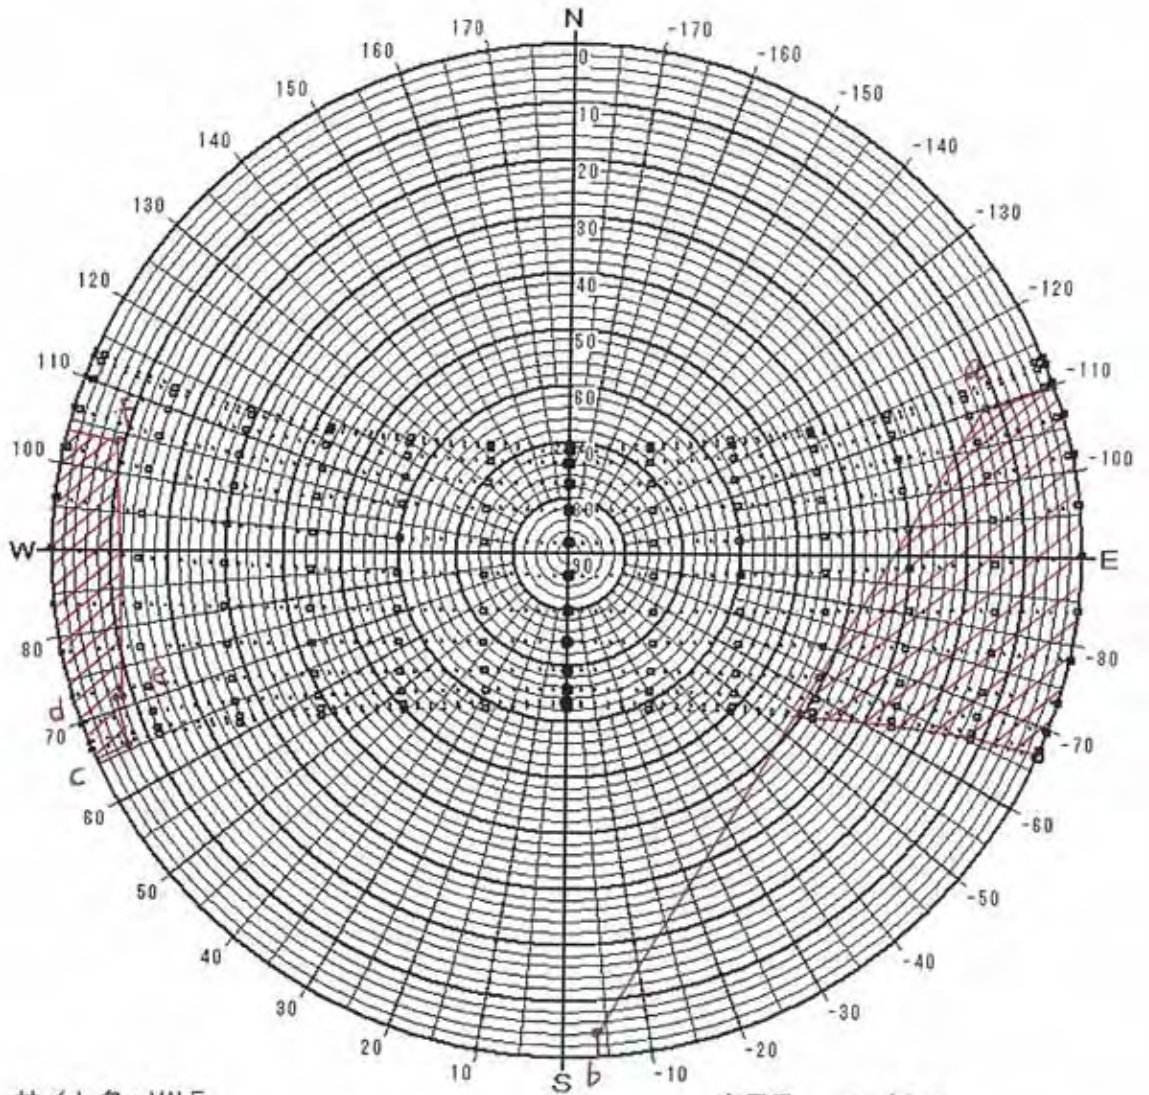

日陰検討図

サイト名 : MALE
 緯度 : 4.18 [度]
 時法 : 太陽時
 表示種別 : 24節季

表示日 : 6 / 21
 6 / 6
 5 / 21
 5 / 6
 4 / 20
 4 / 5
 3 / 21
 3 / 6
 2 / 20
 2 / 4
 1 / 20
 1 / 6
 7 / 7
 7 / 23
 8 / 8
 8 / 23
 9 / 8
 9 / 23
 10 / 9
 10 / 24
 11 / 9
 11 / 23
 12 / 7
 12 / 22

日陰検討図

サイト名 : MALE

緯度 : 4.18 [度]

時法 : 太陽時

表示種別 : 24節季

表示日 :	6 / 21	
	6 / 6	7 / 7
月 / 日	5 / 21	7 / 23
	5 / 6	8 / 8
	4 / 20	8 / 23
	4 / 5	9 / 8
	3 / 21	9 / 23
	3 / 6	10 / 9
	2 / 20	10 / 24
	2 / 4	11 / 9
	1 / 20	11 / 23
	1 / 6	12 / 7
		12 / 22

日陰検討図

サイト名 : MALE
 緯度 : 4.18 [度]
 時法 : 太陽時
 表示種別 : 2 4 節季

表示日 :

6 / 21	7 / 7
6 / 6	7 / 23
5 / 21	8 / 8
5 / 6	8 / 23
4 / 20	9 / 8
4 / 5	9 / 23
3 / 21	10 / 9
3 / 6	10 / 24
2 / 20	11 / 9
2 / 4	11 / 23
1 / 20	12 / 7
1 / 6	12 / 22

日陰検討図

サイト名 : MALE
 緯度 : 4.18 [度]
 時法 : 太陽時
 表示種別 : 24節季

表示日 :	6 / 21	
月 / 日	6 / 6	7 / 7
	5 / 21	7 / 23
	5 / 6	8 / 8
	4 / 20	8 / 23
	4 / 5	9 / 8
	3 / 21	9 / 23
	3 / 6	10 / 9
	2 / 20	10 / 24
	2 / 4	11 / 9
	1 / 20	11 / 23
	1 / 6	12 / 7
		12 / 22