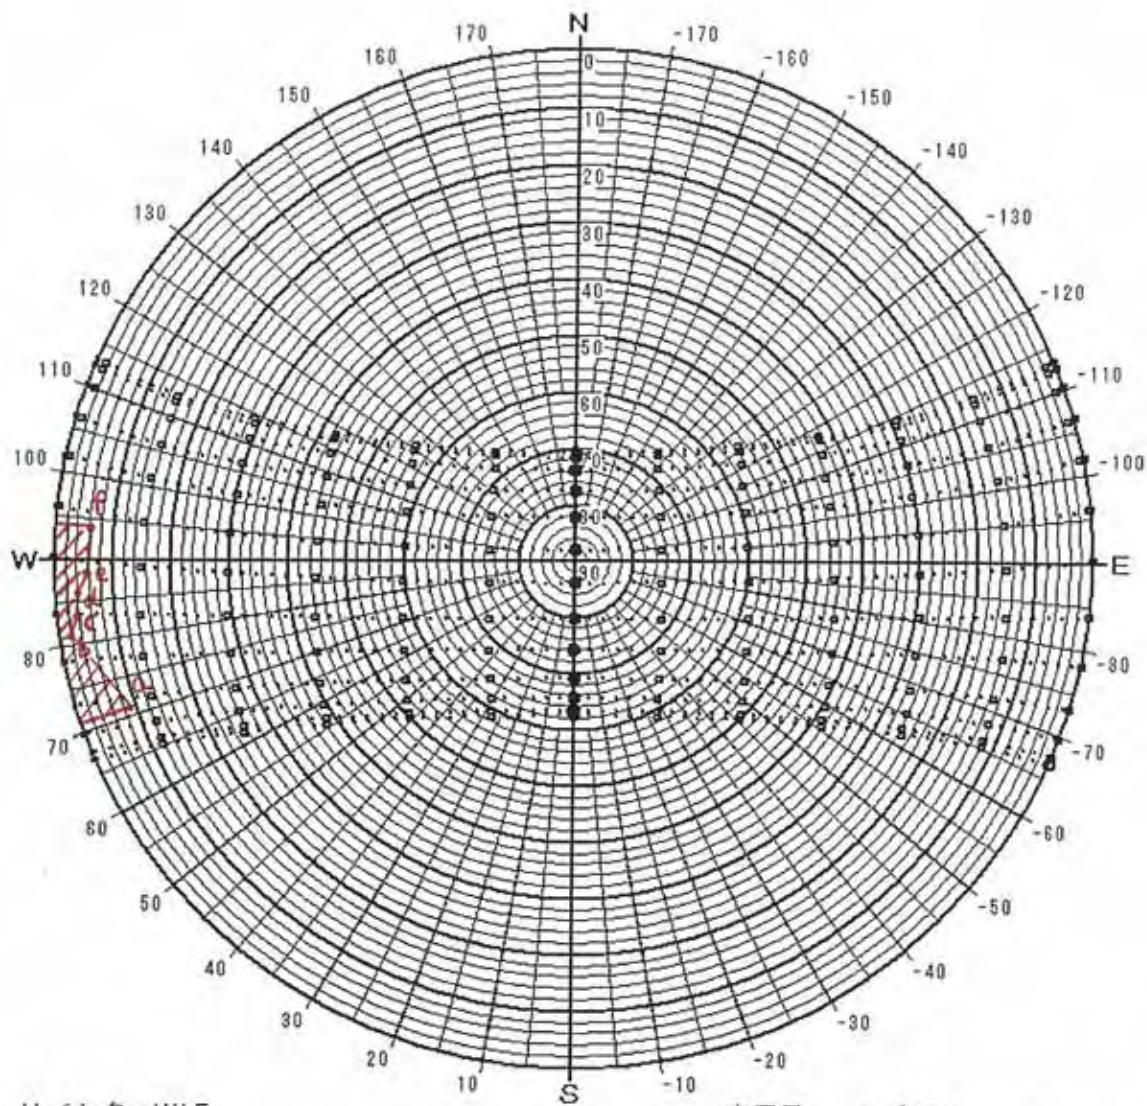

Site No.3 Dharubaaruge West Wing Point A

日陰検討図

サイト名 : MALE
 緯度 : 4.18 [度]
 時法 : 太陽時
 表示種別 : 24節季

表示日 : 6 / 21
 6 / 6 7 / 7
 5 / 21 7 / 23
 5 / 6 8 / 8
 4 / 20 8 / 23
 4 / 5 9 / 8
 3 / 21 9 / 23
 3 / 6 10 / 9
 2 / 20 10 / 24
 2 / 4 11 / 9
 1 / 20 11 / 23
 1 / 6 12 / 7
 12 / 22

日陰検討図

サイト名 : MALE
 緯度 : 4.18 [度]
 時法 : 太陽時
 表示種別 : 24節季

表示日 : 6 / 21
 6 / 6 7 / 7
 5 / 21 7 / 23
 5 / 6 8 / 8
 4 / 20 8 / 23
 4 / 5 9 / 8
 3 / 21 9 / 23
 3 / 6 10 / 9
 2 / 20 10 / 24
 2 / 4 11 / 9
 1 / 20 11 / 23
 1 / 6 12 / 7
 12 / 22

日陰検討図

サイト名 : MALE
 緯度 : 4.18 [度]
 時法 : 太陽時
 表示種別 : 2 4 節季

表示日 : 6 / 2 1
 6 / 6 7 / 7
 5 / 2 1 7 / 2 3
 5 / 6 8 / 8
 4 / 2 0 8 / 2 3
 4 / 5 9 / 8
 3 / 2 1 9 / 2 3
 3 / 6 1 0 / 9
 2 / 2 0 1 0 / 2 4
 2 / 4 1 1 / 9
 1 / 2 0 1 1 / 2 3
 1 / 6 1 2 / 7
 1 2 / 2 2