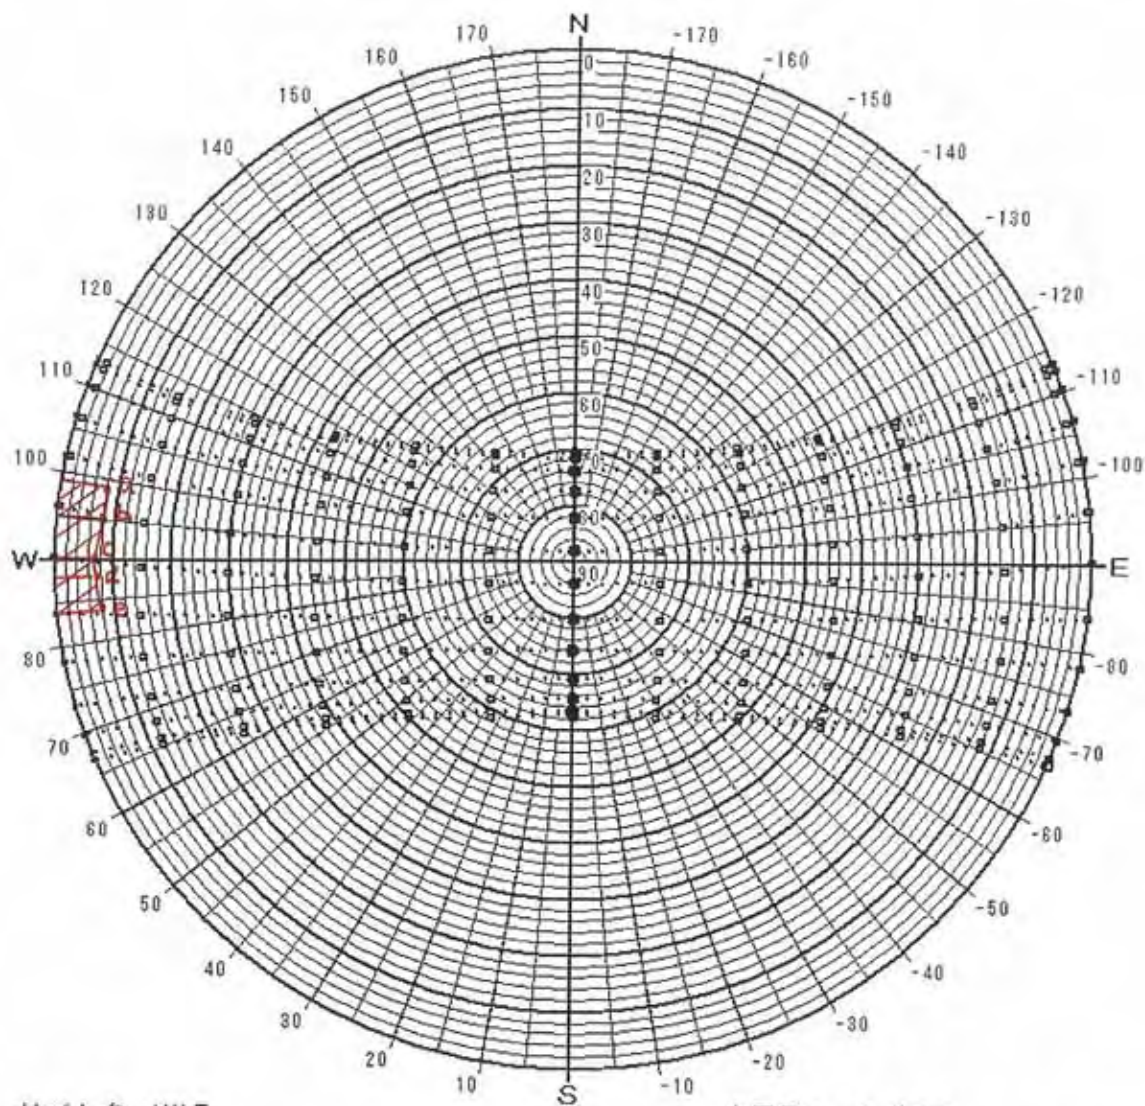

Site No.3 Dharubaaruge West Wing Point A

日陰検討図

サイト名 : MALE
 緯度 : 4.18 [度]
 時法 : 太陽時
 表示種別 : 24節季

表示日 : 6 / 21
 6 / 6 7 / 7
 5 / 21 7 / 23
 5 / 6 8 / 8
 4 / 20 8 / 23
 4 / 5 9 / 8
 3 / 21 9 / 23
 3 / 6 10 / 9
 2 / 20 10 / 24
 2 / 4 11 / 9
 1 / 20 11 / 23
 1 / 6 12 / 7
 12 / 22

日陰検討図

サイト名 : MALE
 緯度 : 4.18 [度]
 時法 : 太陽時
 表示種別 : 24節季

表示日 : 6 / 21
 6 / 6 7 / 7
 5 / 21 7 / 23
 5 / 6 8 / 8
 4 / 20 8 / 23
 4 / 5 9 / 8
 3 / 21 9 / 23
 3 / 6 10 / 9
 2 / 20 10 / 24
 2 / 4 11 / 9
 1 / 20 11 / 23
 1 / 6 12 / 7
 12 / 22

日陰検討図

サイト名 : MALE
 緯度 : 4.18 [度]
 時法 : 太陽時
 表示種別 : 2 4 節季

表示日 : 6 / 2 1
 6 / 6 7 / 7
 5 / 2 1 7 / 2 3
 5 / 6 8 / 8
 4 / 2 0 8 / 2 3
 4 / 5 9 / 8
 3 / 2 1 9 / 2 3
 3 / 6 1 0 / 9
 2 / 2 0 1 0 / 2 4
 2 / 4 1 1 / 9
 1 / 2 0 1 1 / 2 3
 1 / 6 1 2 / 7
 1 2 / 2 2

日陰検討図

サイト名 : MALE

緯度 : 4.18 [度]

時法 : 太陽時

表示種別 : 2 4 節季

表示日 :	6 / 21	
月 / 日	6 / 6	7 / 7
	5 / 21	7 / 23
	5 / 6	8 / 8
	4 / 20	8 / 23
	4 / 5	9 / 8
	3 / 21	9 / 23
	3 / 6	10 / 9
	2 / 20	10 / 24
	2 / 4	11 / 9
	1 / 20	11 / 23
	1 / 6	12 / 7
		12 / 22