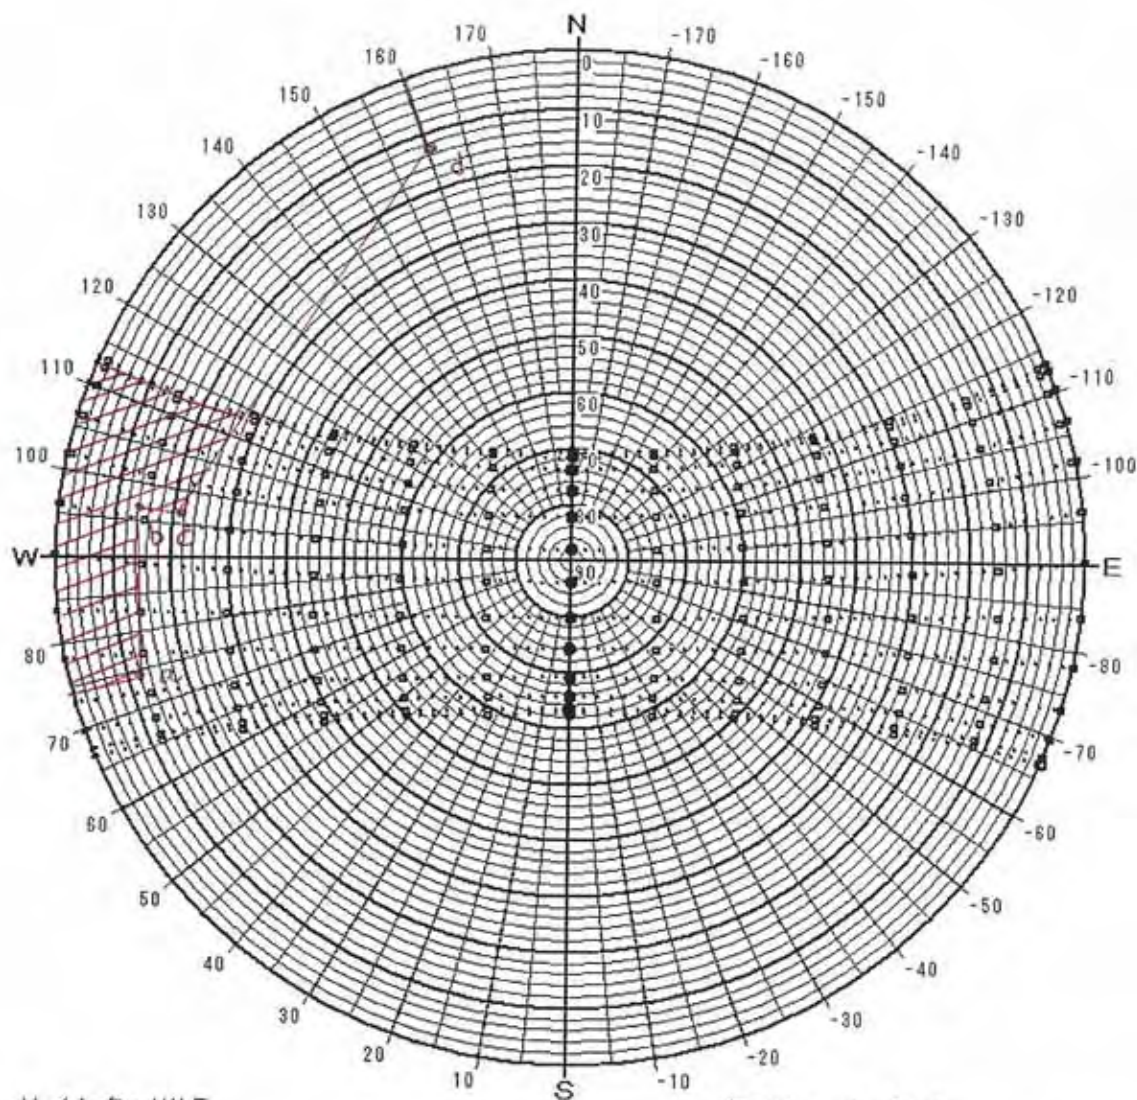

日陰検討図

サイト名 : MALE
 緯度 : 4.18 [度]
 時法 : 太陽時
 表示種別 : 2 4 節季

表示日 : 6 / 2 1
 6 / 6 7 / 7
 5 / 2 1 7 / 2 3
 5 / 6 8 / 8
 4 / 2 0 8 / 2 3
 4 / 5 9 / 8
 3 / 2 1 9 / 2 3
 3 / 6 1 0 / 9
 2 / 2 0 1 0 / 2 4
 2 / 4 1 1 / 9
 1 / 2 0 1 1 / 2 3
 1 / 6 1 2 / 7
 1 2 / 2 2

日陰検討図

サイト名 : MALE

緯度 : 4.18 [度]

時法 : 太陽時

表示種別 : 2 4 節季

表示日 :	6 / 21	
月 / 日	6 / 6	7 / 7
	5 / 21	7 / 23
	5 / 6	8 / 8
	4 / 20	8 / 23
	4 / 5	9 / 8
	3 / 21	9 / 23
	3 / 6	10 / 9
	2 / 20	10 / 24
	2 / 4	11 / 9
	1 / 20	11 / 23
	1 / 6	12 / 7
		12 / 22

日陰検討図

サイト名 : MALE
 緯度 : 4.18 [度]
 時法 : 太陽時
 表示種別 : 24節季

表示日 : 6 / 21
 6 / 6
 5 / 21
 5 / 6
 4 / 20
 4 / 5
 3 / 21
 3 / 6
 2 / 20
 2 / 4
 1 / 20
 1 / 6
 7 / 7
 7 / 23
 8 / 8
 8 / 23
 9 / 8
 9 / 23
 10 / 9
 10 / 24
 11 / 9
 11 / 23
 12 / 7
 12 / 22

日陰検討図

サイト名 : MALE

緯度 : 4.18 [度]

時法 : 太陽時

表示種別 : 24節季

表示日 :	6 / 21	
	6 / 6	7 / 7
月 / 日	5 / 21	7 / 23
	5 / 6	8 / 8
	4 / 20	8 / 23
	4 / 5	9 / 8
	3 / 21	9 / 23
	3 / 6	10 / 9
	2 / 20	10 / 24
	2 / 4	11 / 9
	1 / 20	11 / 23
	1 / 6	12 / 7
		12 / 22