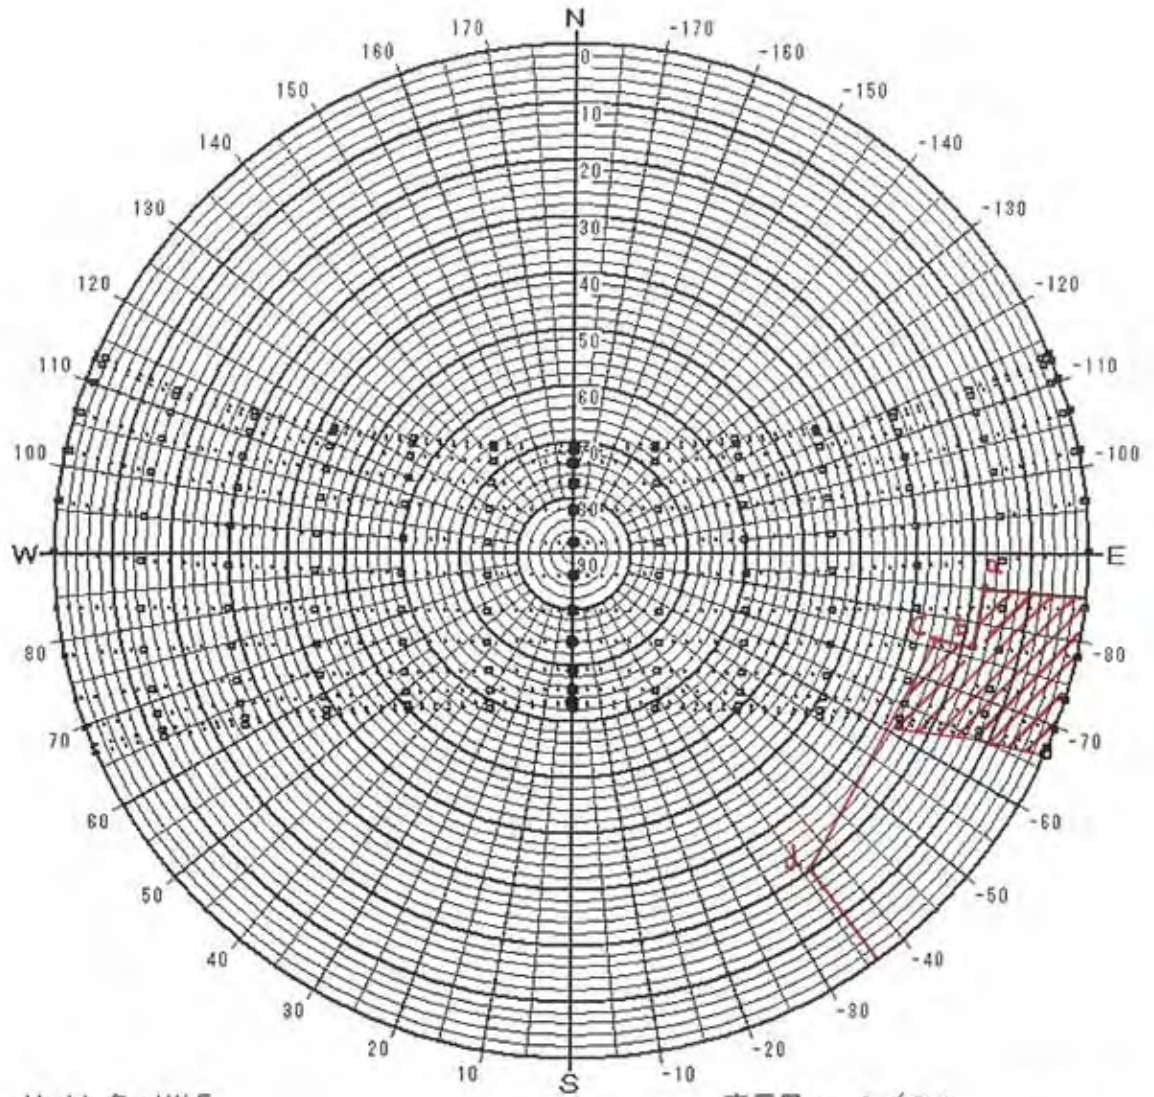

日陰検討図

サイト名 : MALE
 緯度 : 4.18 [度]
 時法 : 太陽時
 表示種別 : 2 4 節季

表示日 :

6 / 21	7 / 7
6 / 6	7 / 23
5 / 21	8 / 8
5 / 6	8 / 23
4 / 20	9 / 8
4 / 5	9 / 23
3 / 21	10 / 9
3 / 6	10 / 24
2 / 20	11 / 9
2 / 4	11 / 23
1 / 20	12 / 7
1 / 6	12 / 22

日陰検討図

サイト名 : MALE
 緯度 : 4.18 [度]
 時法 : 太陽時
 表示種別 : 24節季

表示日 :	6 / 21	
月 / 日	6 / 6	7 / 7
	5 / 21	7 / 23
	5 / 6	8 / 8
	4 / 20	8 / 23
	4 / 5	9 / 8
	3 / 21	9 / 23
	3 / 6	10 / 9
	2 / 20	10 / 24
	2 / 4	11 / 9
	1 / 20	11 / 23
	1 / 6	12 / 7
		12 / 22

日陰検討図

サイト名 : MALE
 緯度 : 4.18 [度]
 時法 : 太陽時
 表示種別 : 2 4 節季

表示日 :	6 / 21	
	6 / 6	7 / 7
月 / 日	5 / 21	7 / 23
	5 / 6	8 / 8
	4 / 20	8 / 23
	4 / 5	9 / 8
	3 / 21	9 / 23
	3 / 6	10 / 9
	2 / 20	10 / 24
	2 / 4	11 / 9
	1 / 20	11 / 23
	1 / 6	12 / 7
		12 / 22

日陰検討図

サイト名 : MALE
 緯度 : 4.18 [度]
 時法 : 太陽時
 表示種別 : 24節季

表示日 : 6 / 21
 6 / 6 7 / 7
 5 / 21 7 / 23
 5 / 6 8 / 8
 4 / 20 8 / 23
 4 / 5 9 / 8
 3 / 21 9 / 23
 3 / 6 10 / 9
 2 / 20 10 / 24
 2 / 4 11 / 9
 1 / 20 11 / 23
 1 / 6 12 / 7
 12 / 22