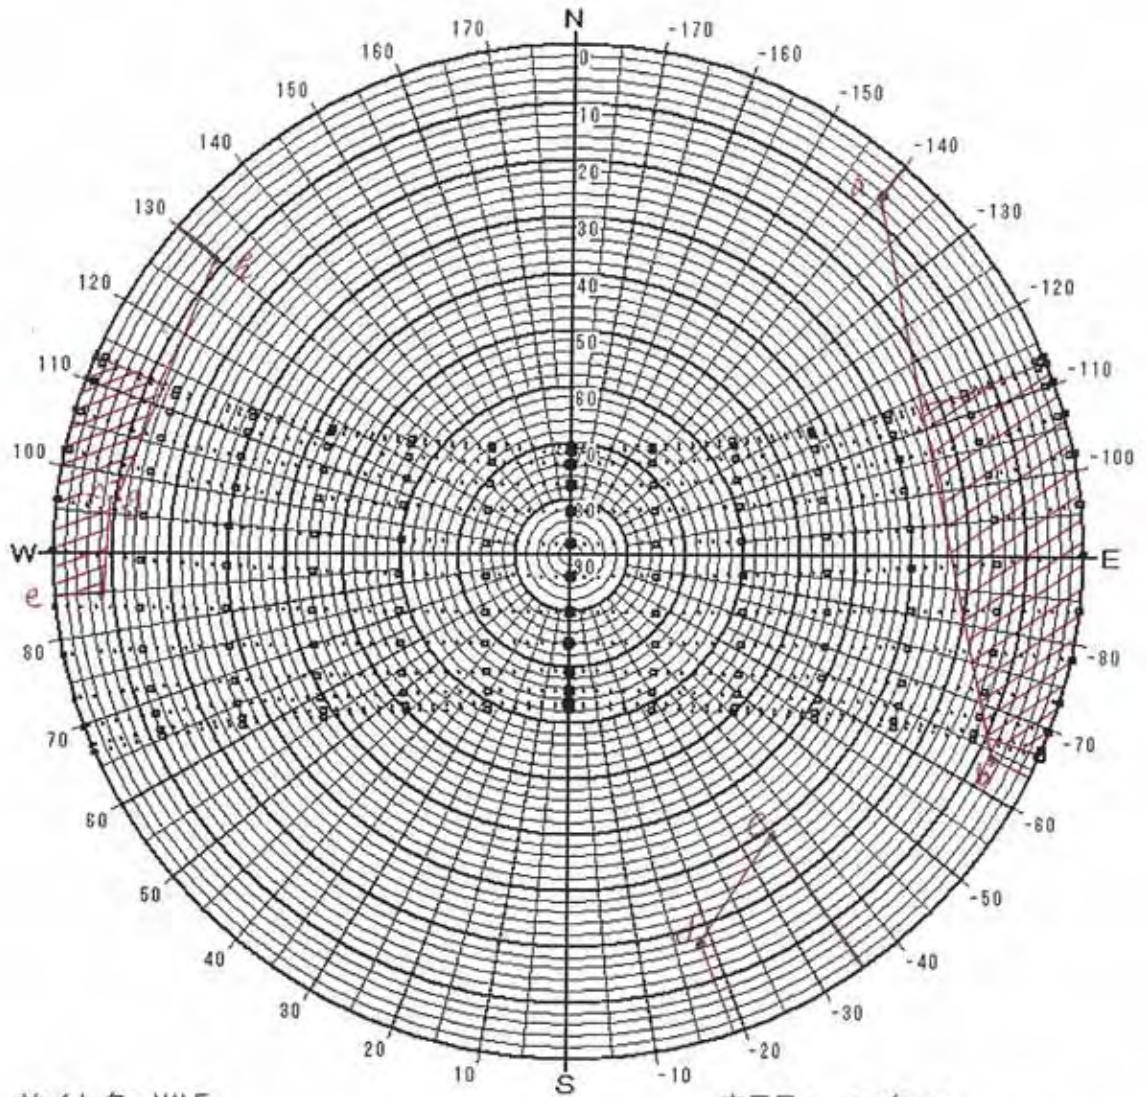

日陰検討図

サイト名 : MALE

緯度 : 4.18 [度]

時法 : 太陽時

表示種別 : 24節季

表示日 :	6 / 21	
	6 / 6	7 / 7
月 / 日	5 / 21	7 / 23
	5 / 6	8 / 8
	4 / 20	8 / 23
	4 / 5	9 / 8
	3 / 21	9 / 23
	3 / 6	10 / 9
	2 / 20	10 / 24
	2 / 4	11 / 9
	1 / 20	11 / 23
	1 / 6	12 / 7
		12 / 22

日陰検討図

サイト名 : MALE
 緯度 : 4.18 [度]
 時法 : 太陽時
 表示種別 : 2 4 節季

表示日 :

6 / 21	7 / 7
6 / 6	7 / 23
5 / 21	8 / 8
5 / 6	8 / 23
4 / 20	9 / 8
4 / 5	9 / 23
3 / 21	10 / 9
3 / 6	10 / 24
2 / 20	11 / 9
2 / 4	11 / 23
1 / 20	12 / 7
1 / 6	12 / 22

日陰検討図

サイト名 : MALE
 緯度 : 4.18 [度]
 時法 : 太陽時
 表示種別 : 24節季

表示日 :	6 / 21	
月 / 日	6 / 6	7 / 7
	5 / 21	7 / 23
	5 / 6	8 / 8
	4 / 20	8 / 23
	4 / 5	9 / 8
	3 / 21	9 / 23
	3 / 6	10 / 9
	2 / 20	10 / 24
	2 / 4	11 / 9
	1 / 20	11 / 23
	1 / 6	12 / 7
		12 / 22