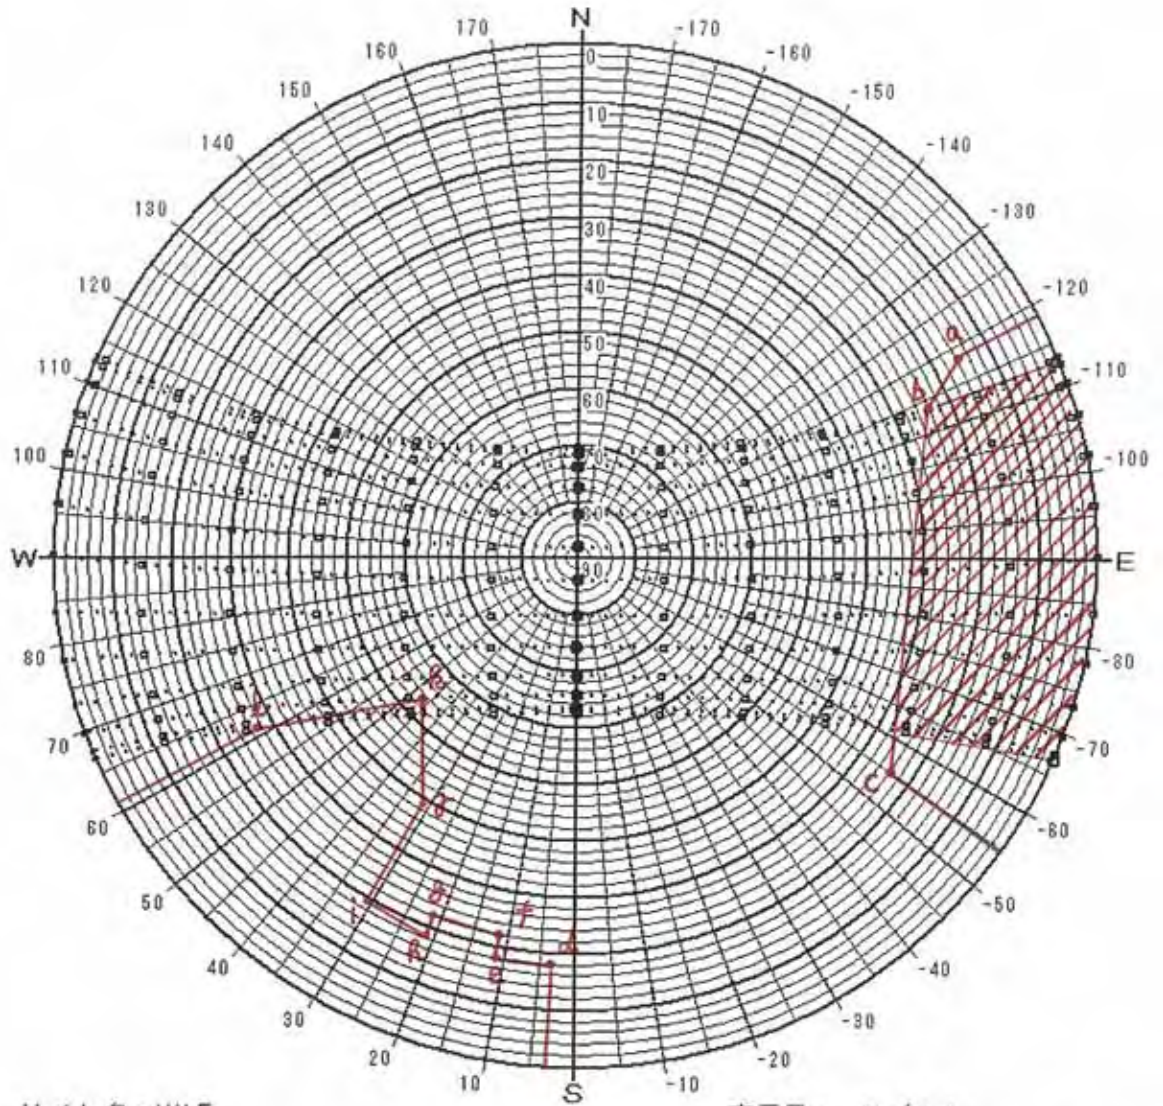

日陰検討図

サイト名 : MALE

緯度 : 4.18 [度]

時法 : 太陽時

表示種別 : 24節季

表示日 :	6 / 21	
	6 / 6	7 / 7
月 / 日	5 / 21	7 / 23
	5 / 6	8 / 8
	4 / 20	8 / 23
	4 / 5	9 / 8
	3 / 21	9 / 23
	3 / 6	10 / 9
	2 / 20	10 / 24
	2 / 4	11 / 9
	1 / 20	11 / 23
	1 / 6	12 / 7
		12 / 22

日陰検討図

サイト名 : MALE
 緯度 : 4.18 [度]
 時法 : 太陽時
 表示種別 : 2 4 節季

表示日 :

6 / 21	7 / 7
6 / 6	7 / 23
5 / 21	8 / 8
5 / 6	8 / 23
4 / 20	9 / 8
4 / 5	9 / 23
3 / 21	10 / 9
3 / 6	10 / 24
2 / 20	11 / 9
2 / 4	11 / 23
1 / 20	12 / 7
1 / 6	12 / 22

日陰検討図

サイト名 : MALE
 緯度 : 4.18 [度]
 時法 : 太陽時
 表示種別 : 24節季

表示日 :	6 / 21	
月 / 日	6 / 6	7 / 7
	5 / 21	7 / 23
	5 / 6	8 / 8
	4 / 20	8 / 23
	4 / 5	9 / 8
	3 / 21	9 / 23
	3 / 6	10 / 9
	2 / 20	10 / 24
	2 / 4	11 / 9
	1 / 20	11 / 23
	1 / 6	12 / 7
		12 / 22

日陰検討図

サイト名 : MALE
 緯度 : 4.18 [度]
 時法 : 太陽時
 表示種別 : 2 4 節季

表示日 :	6 / 21	
	6 / 6	7 / 7
月 / 日	5 / 21	7 / 23
	5 / 6	8 / 8
	4 / 20	8 / 23
	4 / 5	9 / 8
	3 / 21	9 / 23
	3 / 6	10 / 9
	2 / 20	10 / 24
	2 / 4	11 / 9
	1 / 20	11 / 23
	1 / 6	12 / 7
		12 / 22