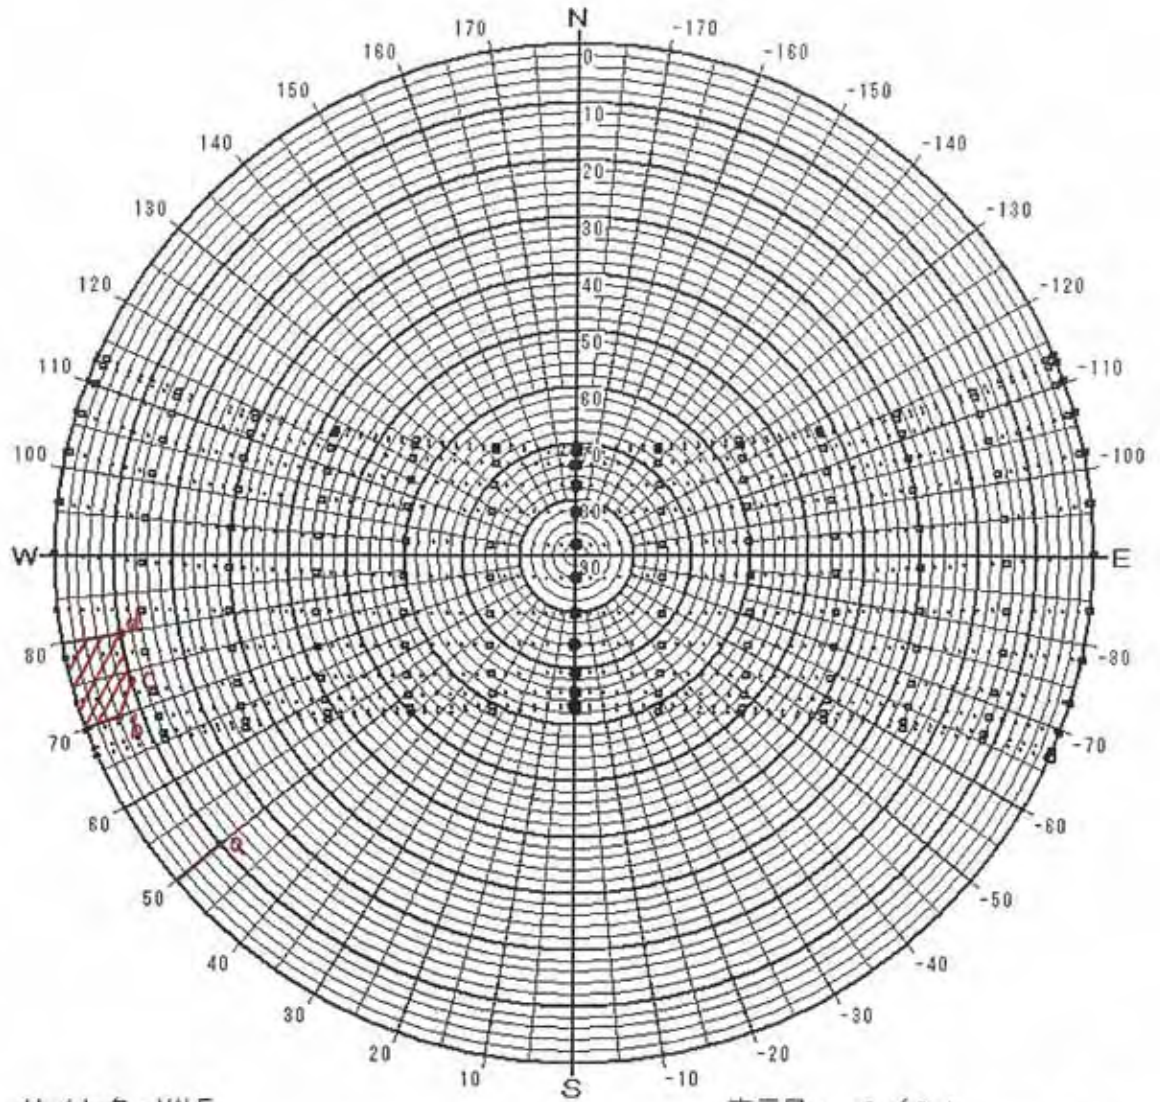

日陰検討図

サイト名 : MALE

緯度 : 4.18 [度]

時法 : 太陽時

表示種別 : 2 4 節季

表示日 :	6 / 21	7 / 7
月 / 日	6 / 6	7 / 23
	5 / 21	8 / 8
	5 / 6	8 / 23
	4 / 20	9 / 8
	4 / 5	9 / 23
	3 / 21	10 / 9
	3 / 6	10 / 24
	2 / 20	11 / 9
	2 / 4	11 / 23
	1 / 20	12 / 7
	1 / 6	12 / 22