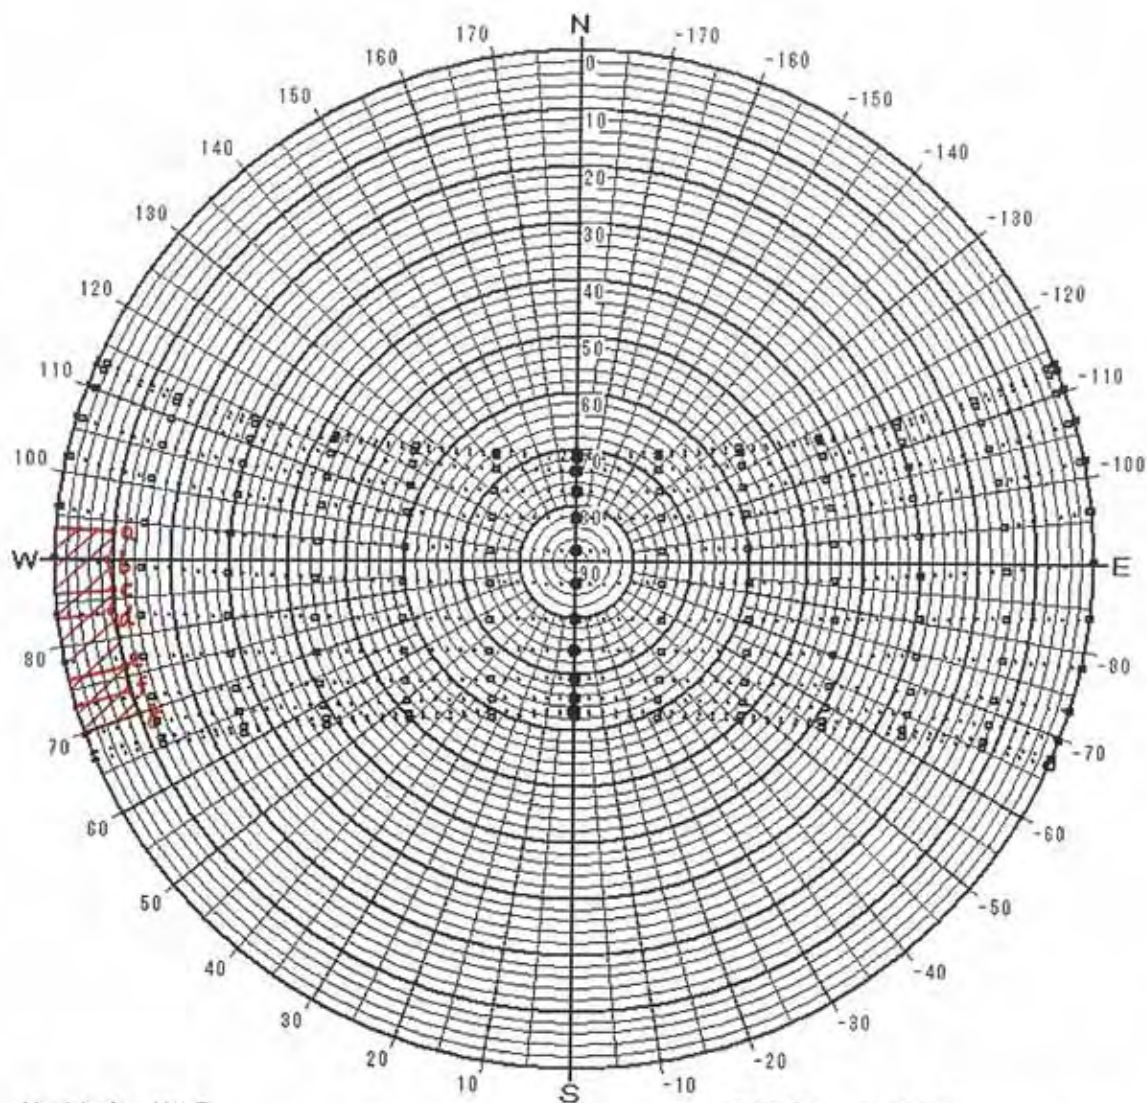

Site No.3 Dharubaaruge West Wing Point A

日陰検討図

サイト名 : MALE
 緯度 : 4.18 [度]
 時法 : 太陽時
 表示種別 : 24節季

表示日 : 6 / 21
 6 / 6 7 / 7
 5 / 21 7 / 23
 5 / 6 8 / 8
 4 / 20 8 / 23
 4 / 5 9 / 8
 3 / 21 9 / 23
 3 / 6 10 / 9
 2 / 20 10 / 24
 2 / 4 11 / 9
 1 / 20 11 / 23
 1 / 6 12 / 7
 12 / 22

日陰検討図

サイト名 : MALE
 緯度 : 4.18 [度]
 時法 : 太陽時
 表示種別 : 24節季

表示日 : 6 / 21
 6 / 6 7 / 7
 5 / 21 7 / 23
 5 / 6 8 / 8
 4 / 20 8 / 23
 4 / 5 9 / 8
 3 / 21 9 / 23
 3 / 6 10 / 9
 2 / 20 10 / 24
 2 / 4 11 / 9
 1 / 20 11 / 23
 1 / 6 12 / 7
 12 / 22

日陰検討図

サイト名 : MALE
 緯度 : 4.18 [度]
 時法 : 太陽時
 表示種別 : 2 4 節季

表示日 : 6 / 2 1
 6 / 6 7 / 7
 5 / 2 1 7 / 2 3
 5 / 6 8 / 8
 4 / 2 0 8 / 2 3
 4 / 5 9 / 8
 3 / 2 1 9 / 2 3
 3 / 6 1 0 / 9
 2 / 2 0 1 0 / 2 4
 2 / 4 1 1 / 9
 1 / 2 0 1 1 / 2 3
 1 / 6 1 2 / 7
 1 2 / 2 2

日陰検討図

サイト名 : MALE

緯度 : 4.18 [度]

時法 : 太陽時

表示種別 : 2 4 節季

表示日 :	6 / 21	
月 / 日	6 / 6	7 / 7
	5 / 21	7 / 23
	5 / 6	8 / 8
	4 / 20	8 / 23
	4 / 5	9 / 8
	3 / 21	9 / 23
	3 / 6	10 / 9
	2 / 20	10 / 24
	2 / 4	11 / 9
	1 / 20	11 / 23
	1 / 6	12 / 7
		12 / 22