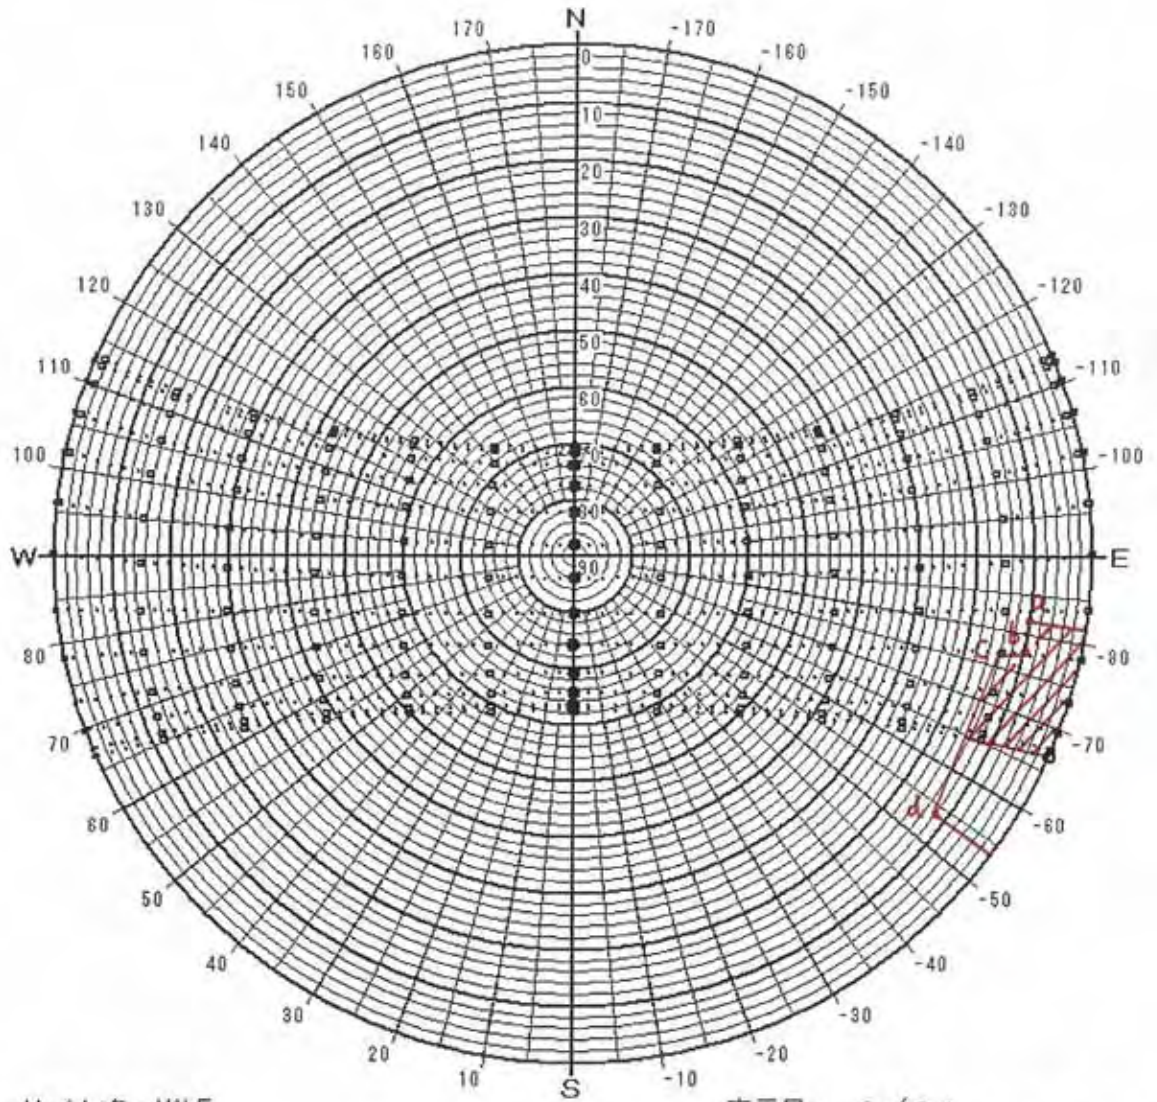

日陰検討図

サイト名 : MALE
 緯度 : 4.18 [度]
 時法 : 太陽時
 表示種別 : 2 4 節季

表示日 : 6 / 21
 6 / 6 7 / 7
 5 / 21 7 / 23
 5 / 6 8 / 8
 4 / 20 8 / 23
 4 / 5 9 / 8
 3 / 21 9 / 23
 3 / 6 10 / 9
 2 / 20 10 / 24
 2 / 4 11 / 9
 1 / 20 11 / 23
 1 / 6 12 / 7
 12 / 22

日陰検討図

サイト名：MALE

緯度：4.18 [度]

時法：太陽時

表示種別：24節季

表示日：	6 / 21	7 / 7
月 / 日	6 / 6	7 / 23
	5 / 21	8 / 8
	5 / 6	8 / 23
	4 / 20	9 / 8
	4 / 5	9 / 23
	3 / 21	10 / 9
	3 / 6	10 / 24
	2 / 20	11 / 9
	2 / 4	11 / 23
	1 / 20	12 / 7
	1 / 6	12 / 22

日陰検討図

サイト名 : MALE
 緯度 : 4.18 [度]
 時法 : 太陽時
 表示種別 : 24節季

表示日 : 6 / 21 7 / 7
 6 / 6 7 / 23
 5 / 21 8 / 8
 5 / 6 8 / 23
 4 / 20 9 / 8
 4 / 5 9 / 23
 3 / 21 10 / 9
 3 / 6 10 / 24
 2 / 20 11 / 9
 2 / 4 11 / 23
 1 / 20 12 / 7
 1 / 6 12 / 22