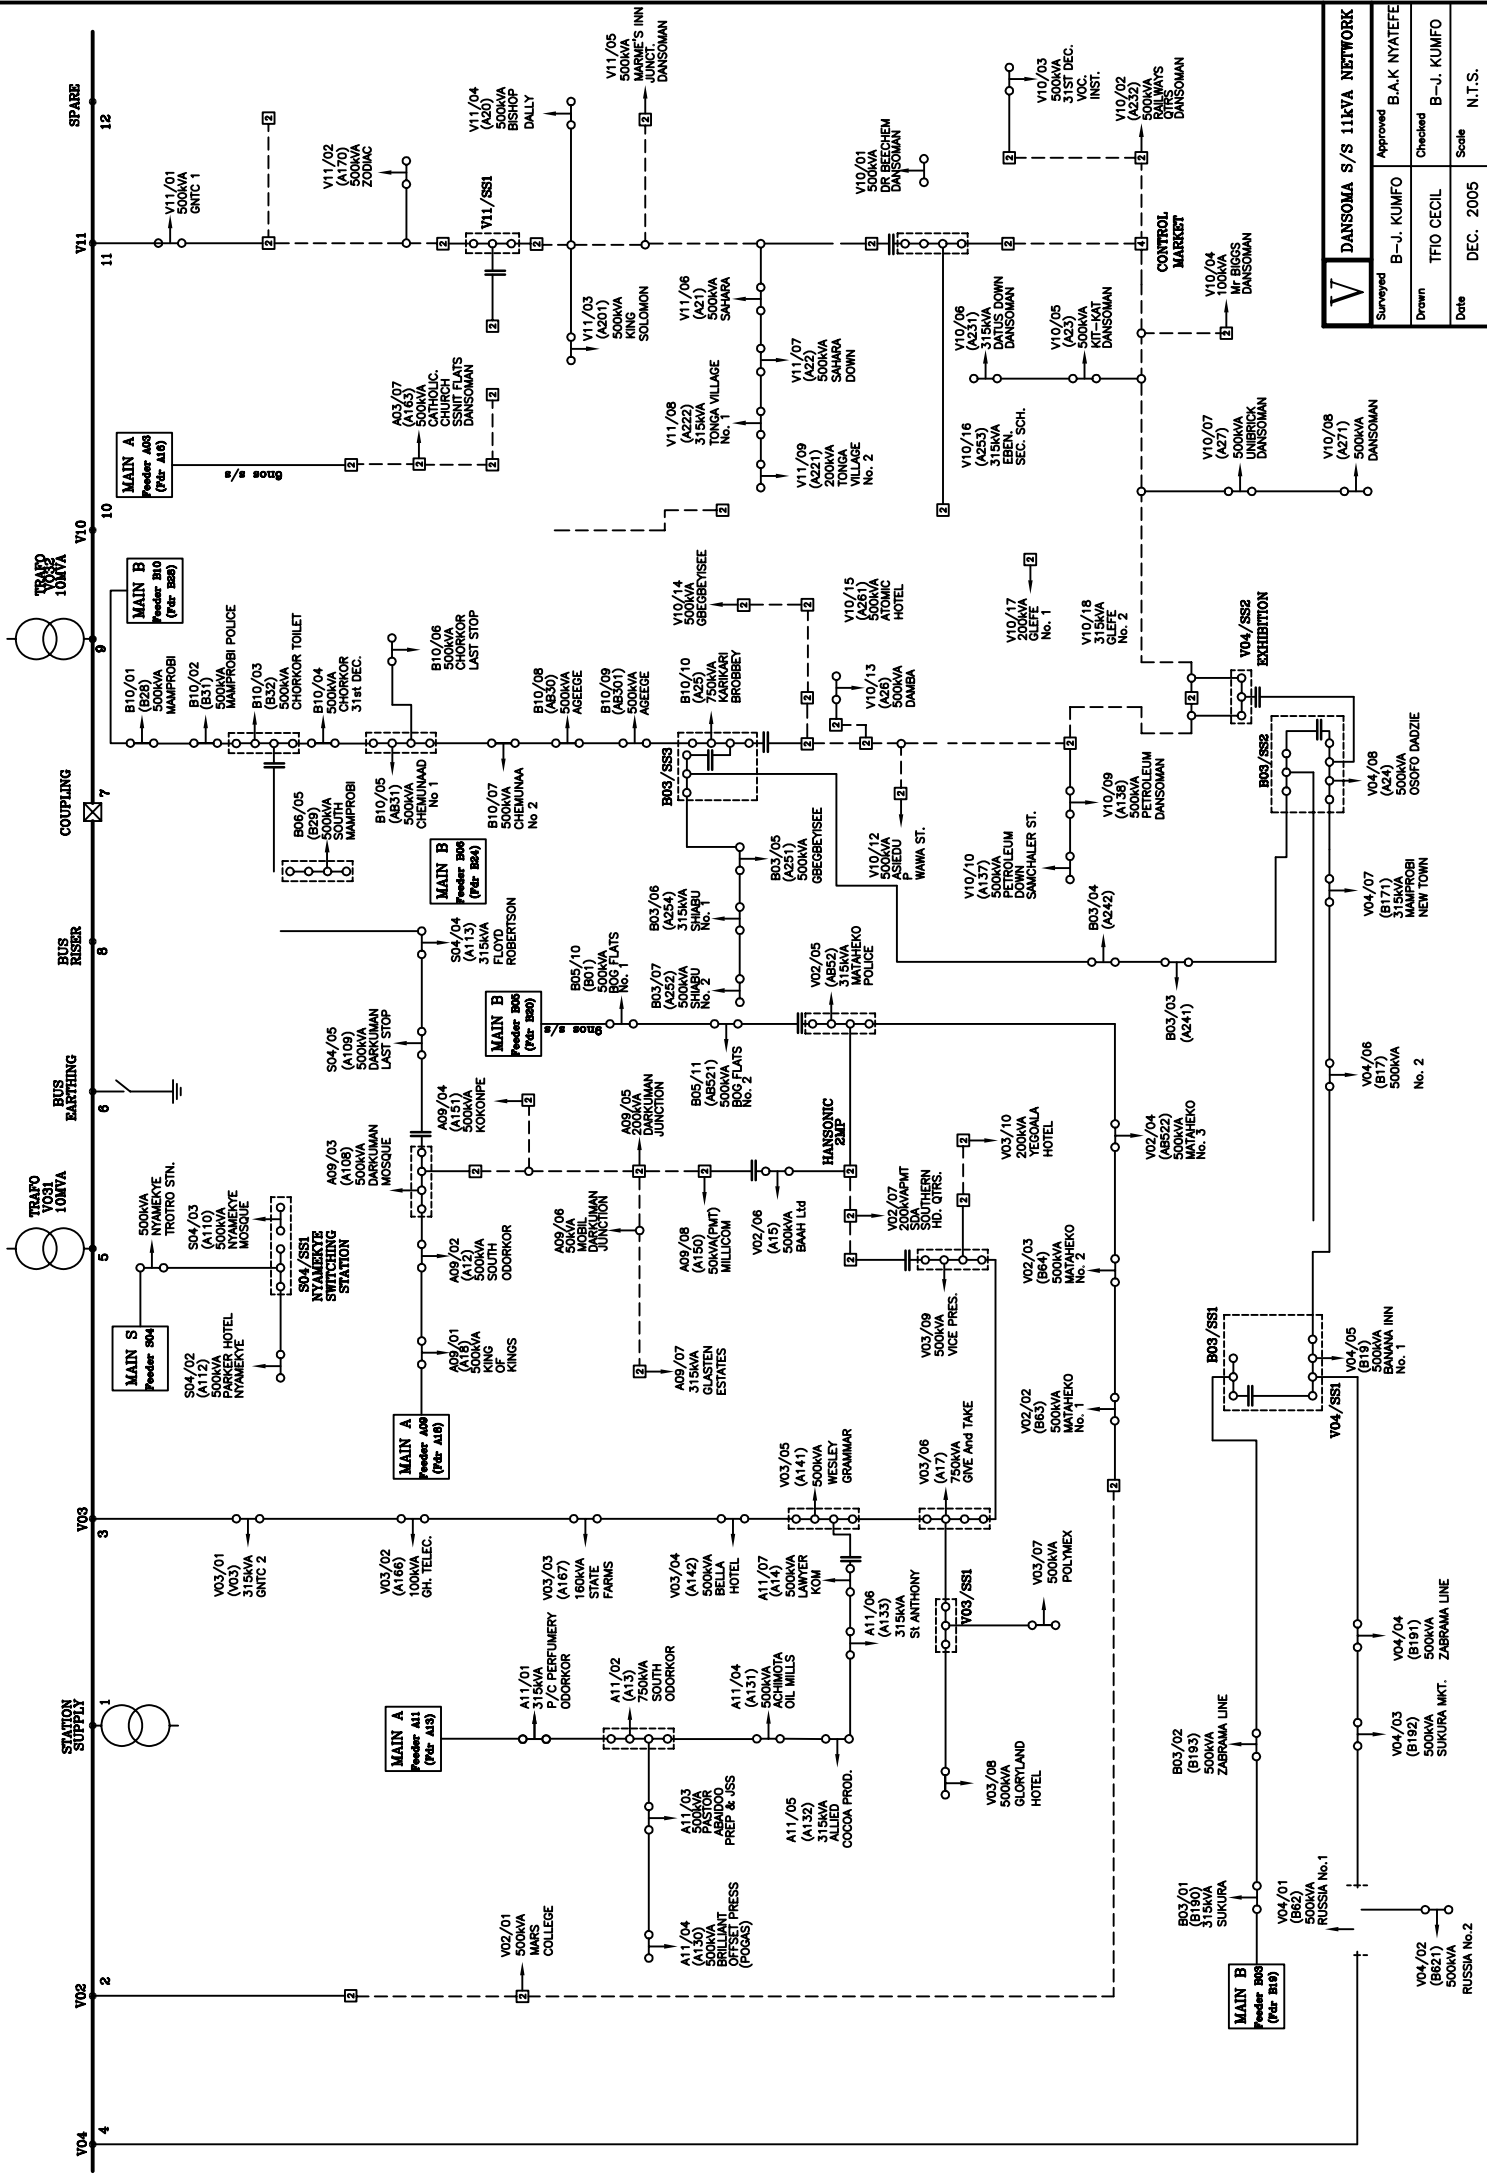

DANSOMA S/S 11KVA NETWORK			
Surveyed	B-J. KUMFO	Approved	B.A.K NYATEFE
Drawn	TFIO CECIL	Checked	B-J. KUMFO
Date	DEC. 2005	Scale	N.T.S.