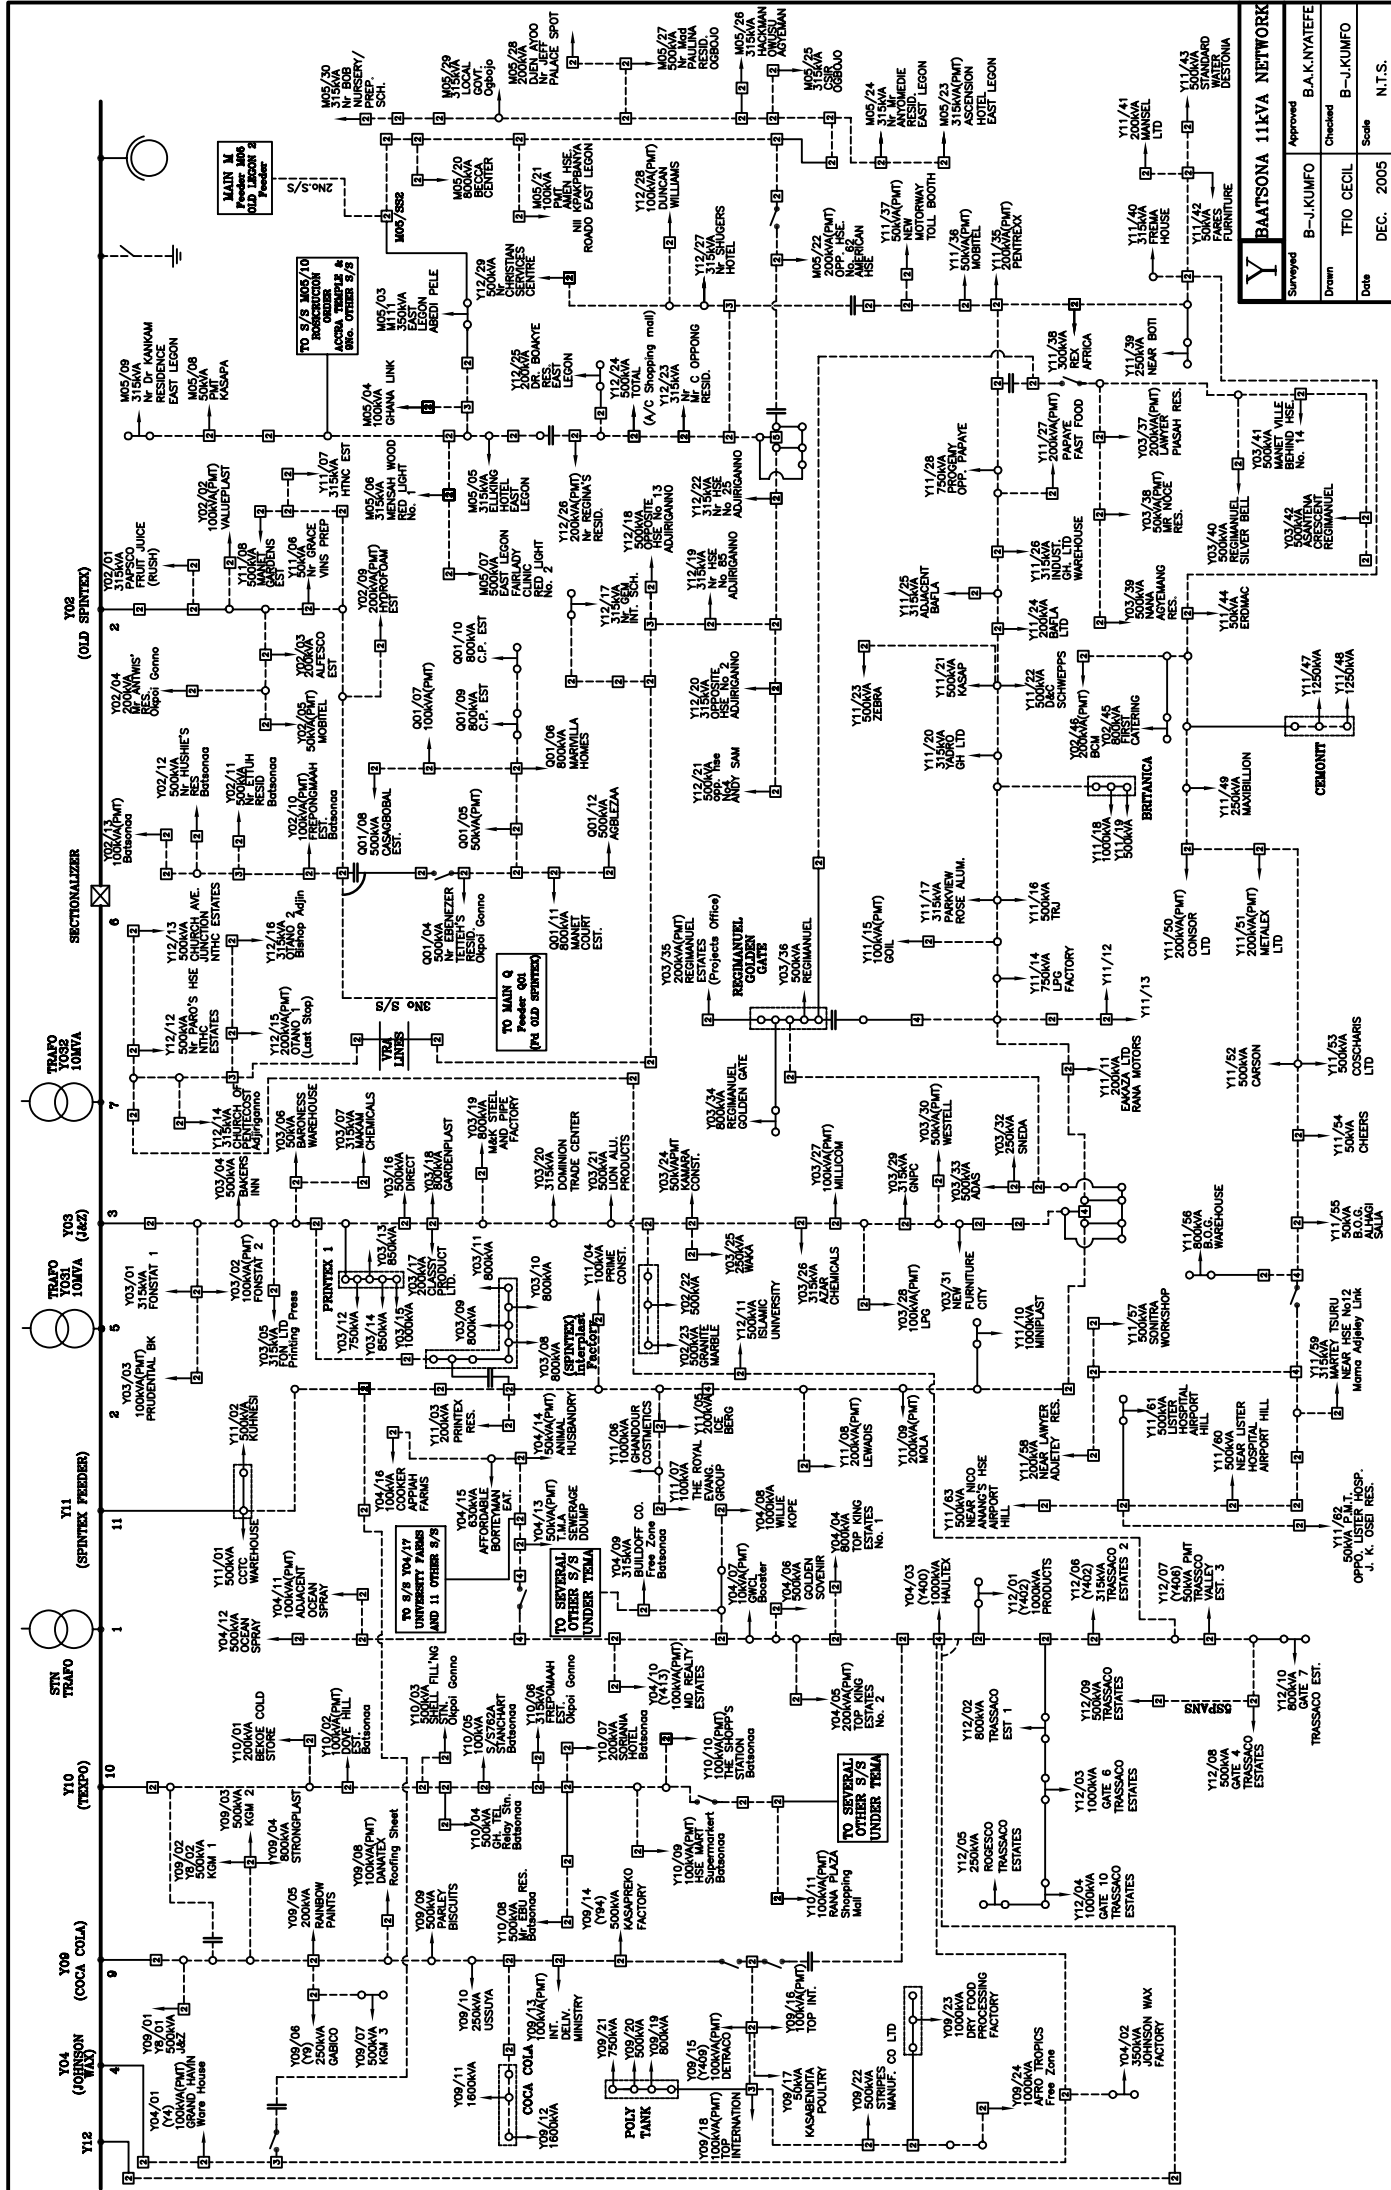

BAAKSONA 11kVA NETWORK			
Surveyed	Approved	B.A.K. NYATEFE	
Drawn	Checked	B.-J. KUMFO	
Date	TFIO CECIL	B.-J. KUMFO	
			DEC. 2005
			N.I.T.S.