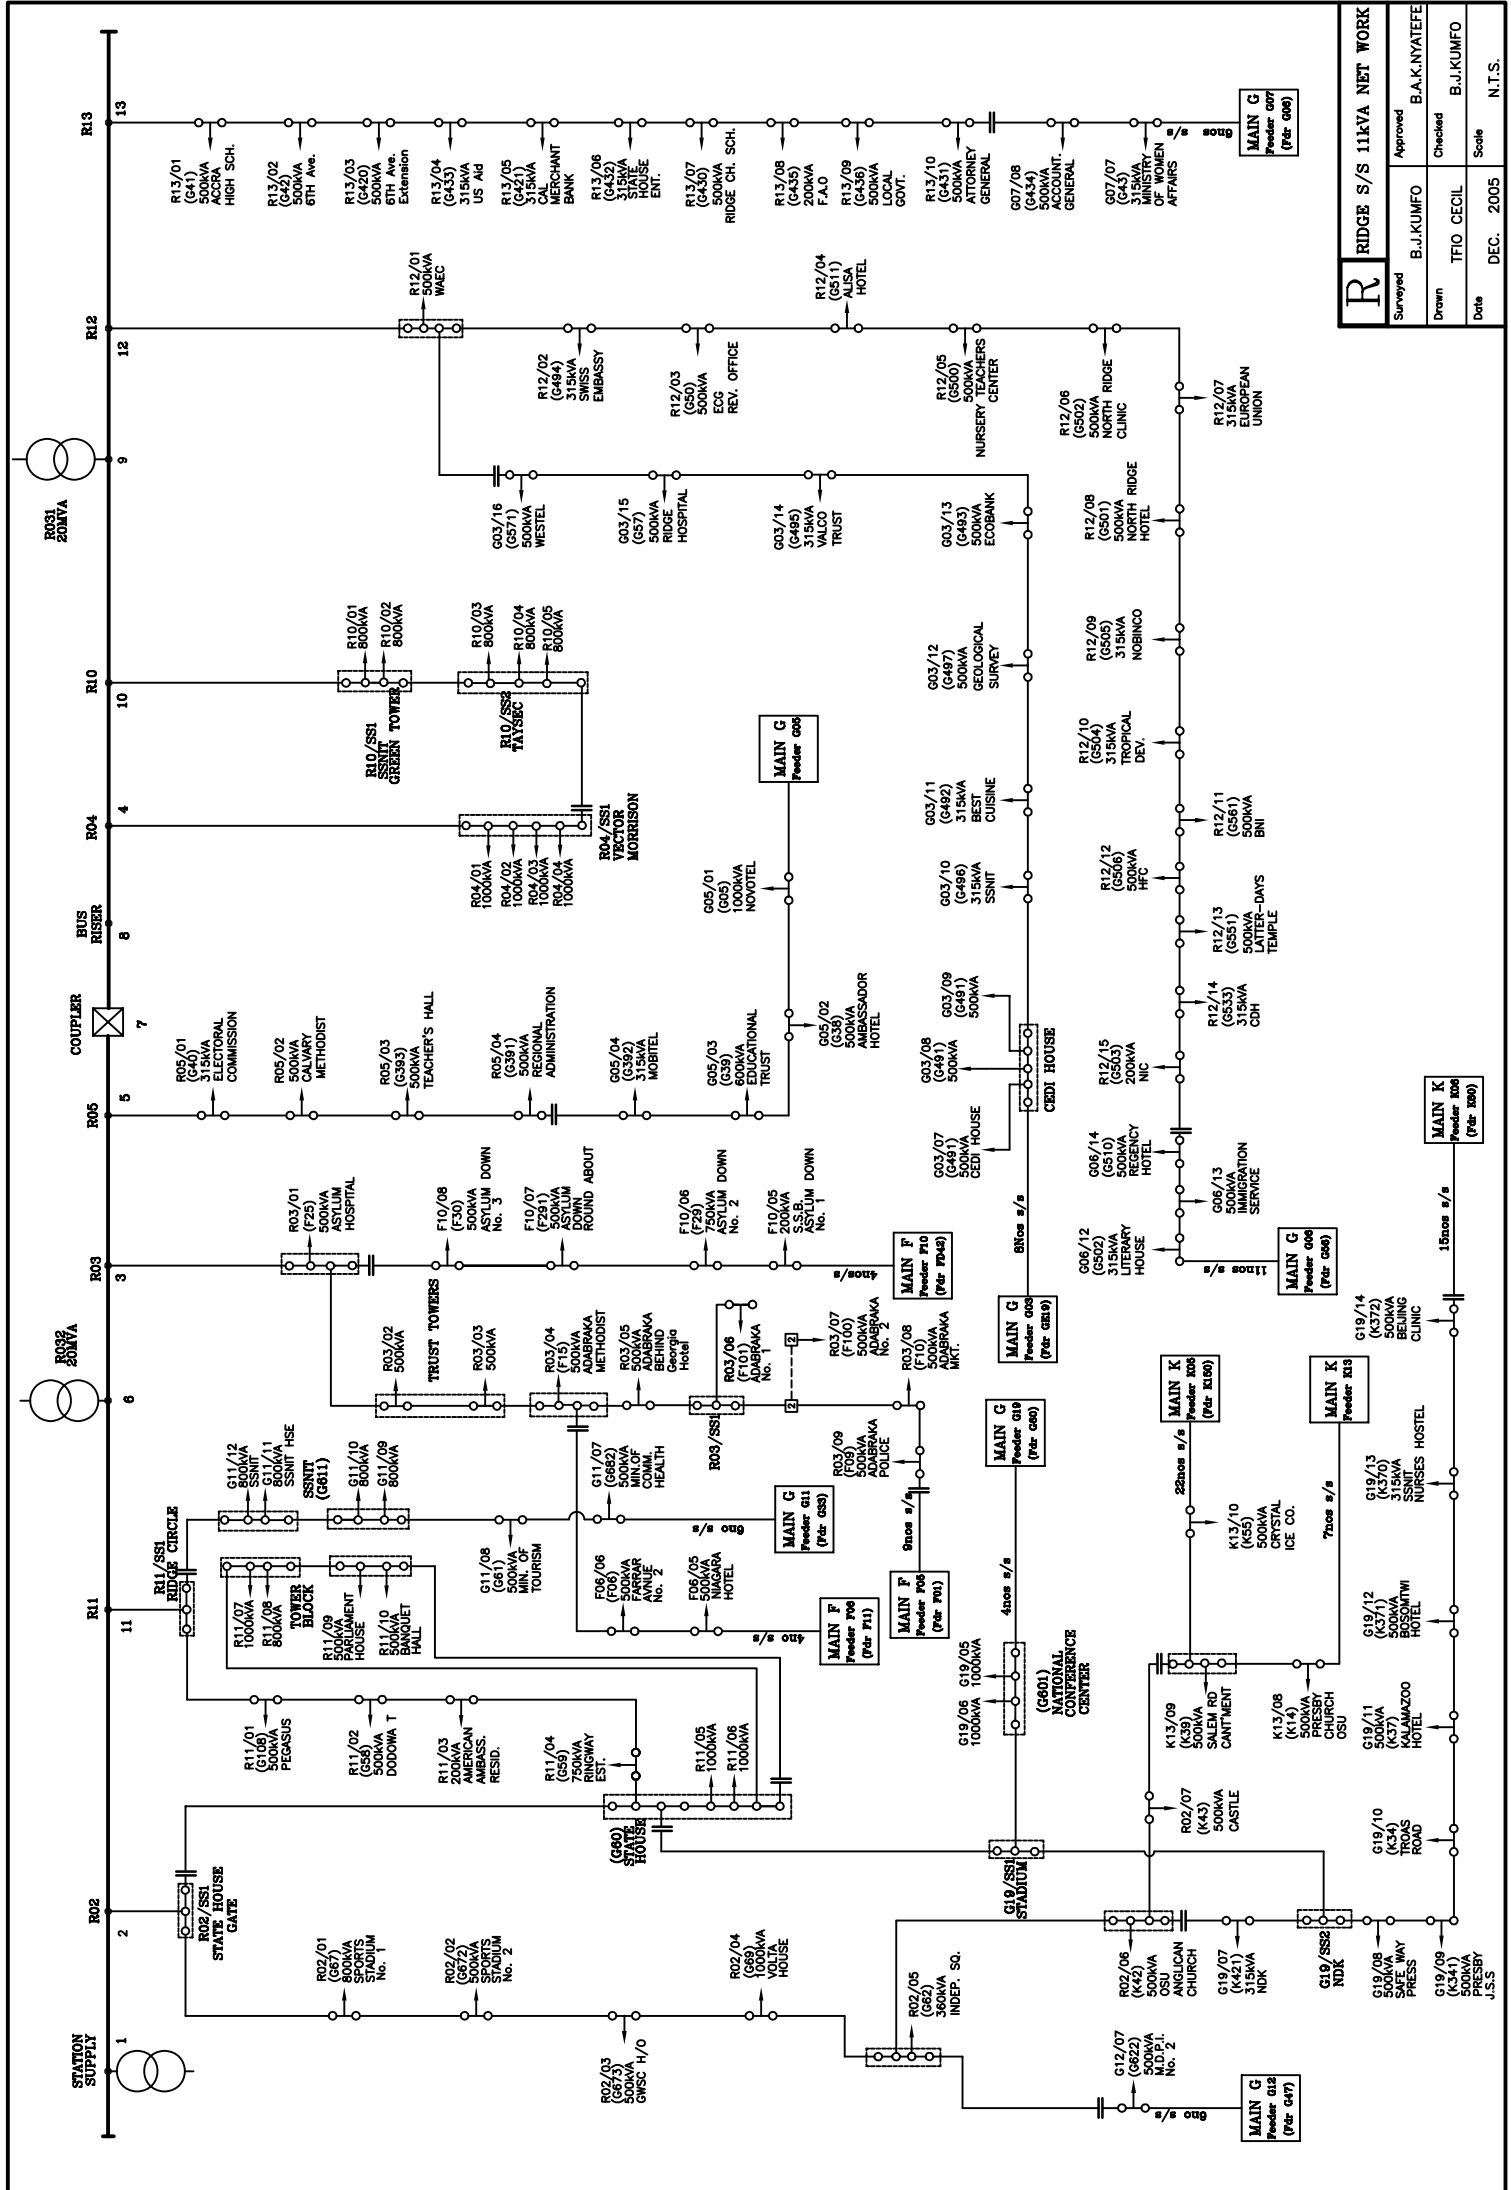

MLEGON 11kV NETWORK			
Surveyed	Approved	Checked	Scale
B-J.KUMFO	B.A.K.NYATEFE	TFO CECIL	B-J.KUMFO
Date			
			DEC. 2005

N	NSAWAM 11kVA S/S NETWORK	
	Approved	Checked
Surveilled	B-J KUMFO	B.A.K. NYATEFE
Drawn	TFO GEJIL	B-J KUMFO
Date	DEC. 2005	Scale
N.T.S.		

Q	TESHIE NUNGUA 11kV NETWORK		
	Surveyed S.L.A.SOWAH	Approved B.A.K.NYATEFE	
	Drawn S.L.A.SOWAH	Checked B-J.KUMFO	
	Date 2004/2005	Scale N.T.S.	

R	RIDGE S/S 11kVA NET WORK		
	Surveyed	Approved	Checked
Drawn	B.J.KUMFO	T.FO. CECIL	B.A.K. NYATEFE
Date	DEC. 2005	Scale	N.T.S.

KWASHIEMAN S/S		11kV NETWORK	
Surveyed	Approved	Drawn	Checked
BJ.KUMFO	BJ.KUMFO	TFD CECIL	BLAK NYATEFE
Date	DEC. 2005	Scale	N.T.S.

ADENTA SUBSTATION 11KV NETWORK	
Surveyed	Approved
Drawn	Checked
Date	Scale
BEN-J KUMFO	B.A.K NYATEFE
TFO GEIL	BEN-J KUMFO
DEC. 2005	N.T.S.