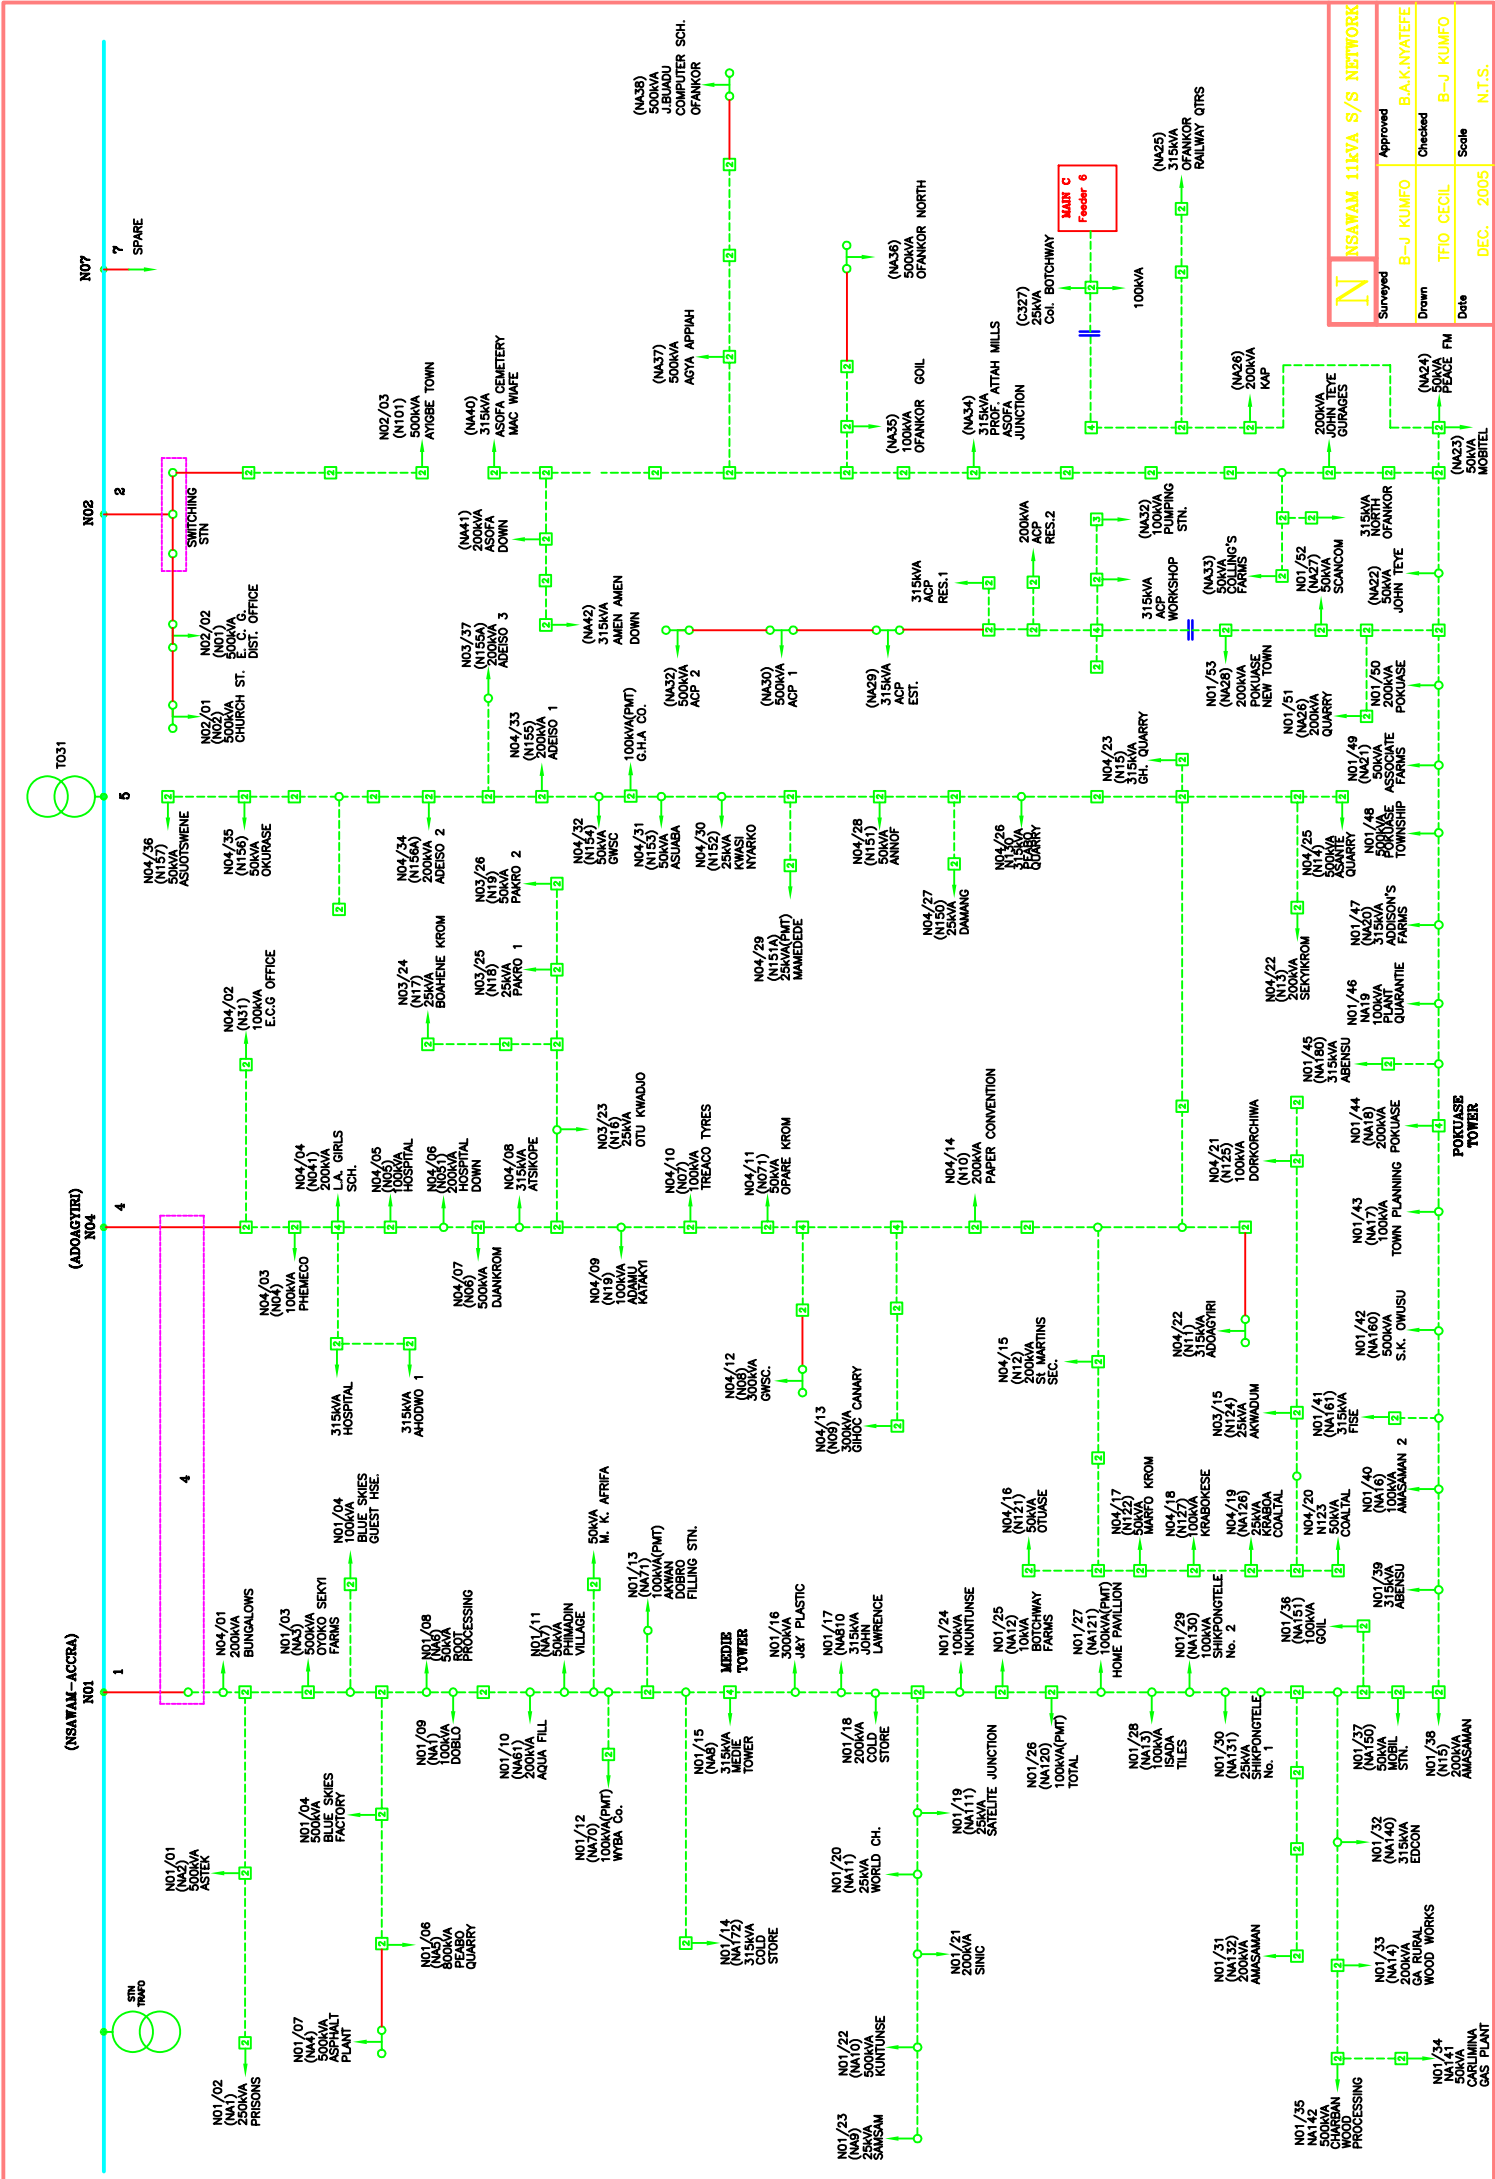

MLEGON 11kV NETWORK			
Surveyed	Approved	Checked	Scale
B-J.KUMFO	B.A.K.NYATEFE	TFO CECIL	B-J.KUMFO
Date			
			DEC. 2005

N	NSAWAM 11kVA S/S NETWORK	
	Approved	Checked
Surveilled	B-J KUMFO	B.A.K. NYATEFE
Drawn	TFO GEJIL	B-J KUMFO
Date	DEC. 2005	Scale
N.T.S.		

Q	TESHIE NUNGUA 11kV NETWORK		
	Surveyed S.L.A.SOWAH	Approved B.A.K.NYATEFE	
	Drawn S.L.A.SOWAH	Checked B-J.KUMFO	
	Date 2004/2005	Scale N.T.S.	

R	RIDGE S/S 11kVA NET WORK		
	Surveyed	Approved	Checked
Drawn	B.J.KUMFO	T.FO. CECIL	B.A.K. NYATEFE
Date	DEC. 2005	Scale	N.T.S.

KWASHIEMAN S/S		11kV NETWORK	
Surveyed	Approved	Drawn	Checked
BJ.KUMFO	BJ.KUMFO	TFD CECIL	BLAK NYATEFE
Date	DEC. 2005	Scale	N.T.S.

ADENTA SUBSTATION 11KV NETWORK	
Surveyed	Approved
Drawn	Checked
Date	Scale
BEN-J KUMFO	B.A.K NYATEFE
TFO GEIL	BEN-J KUMFO
DEC. 2005	N.T.S.