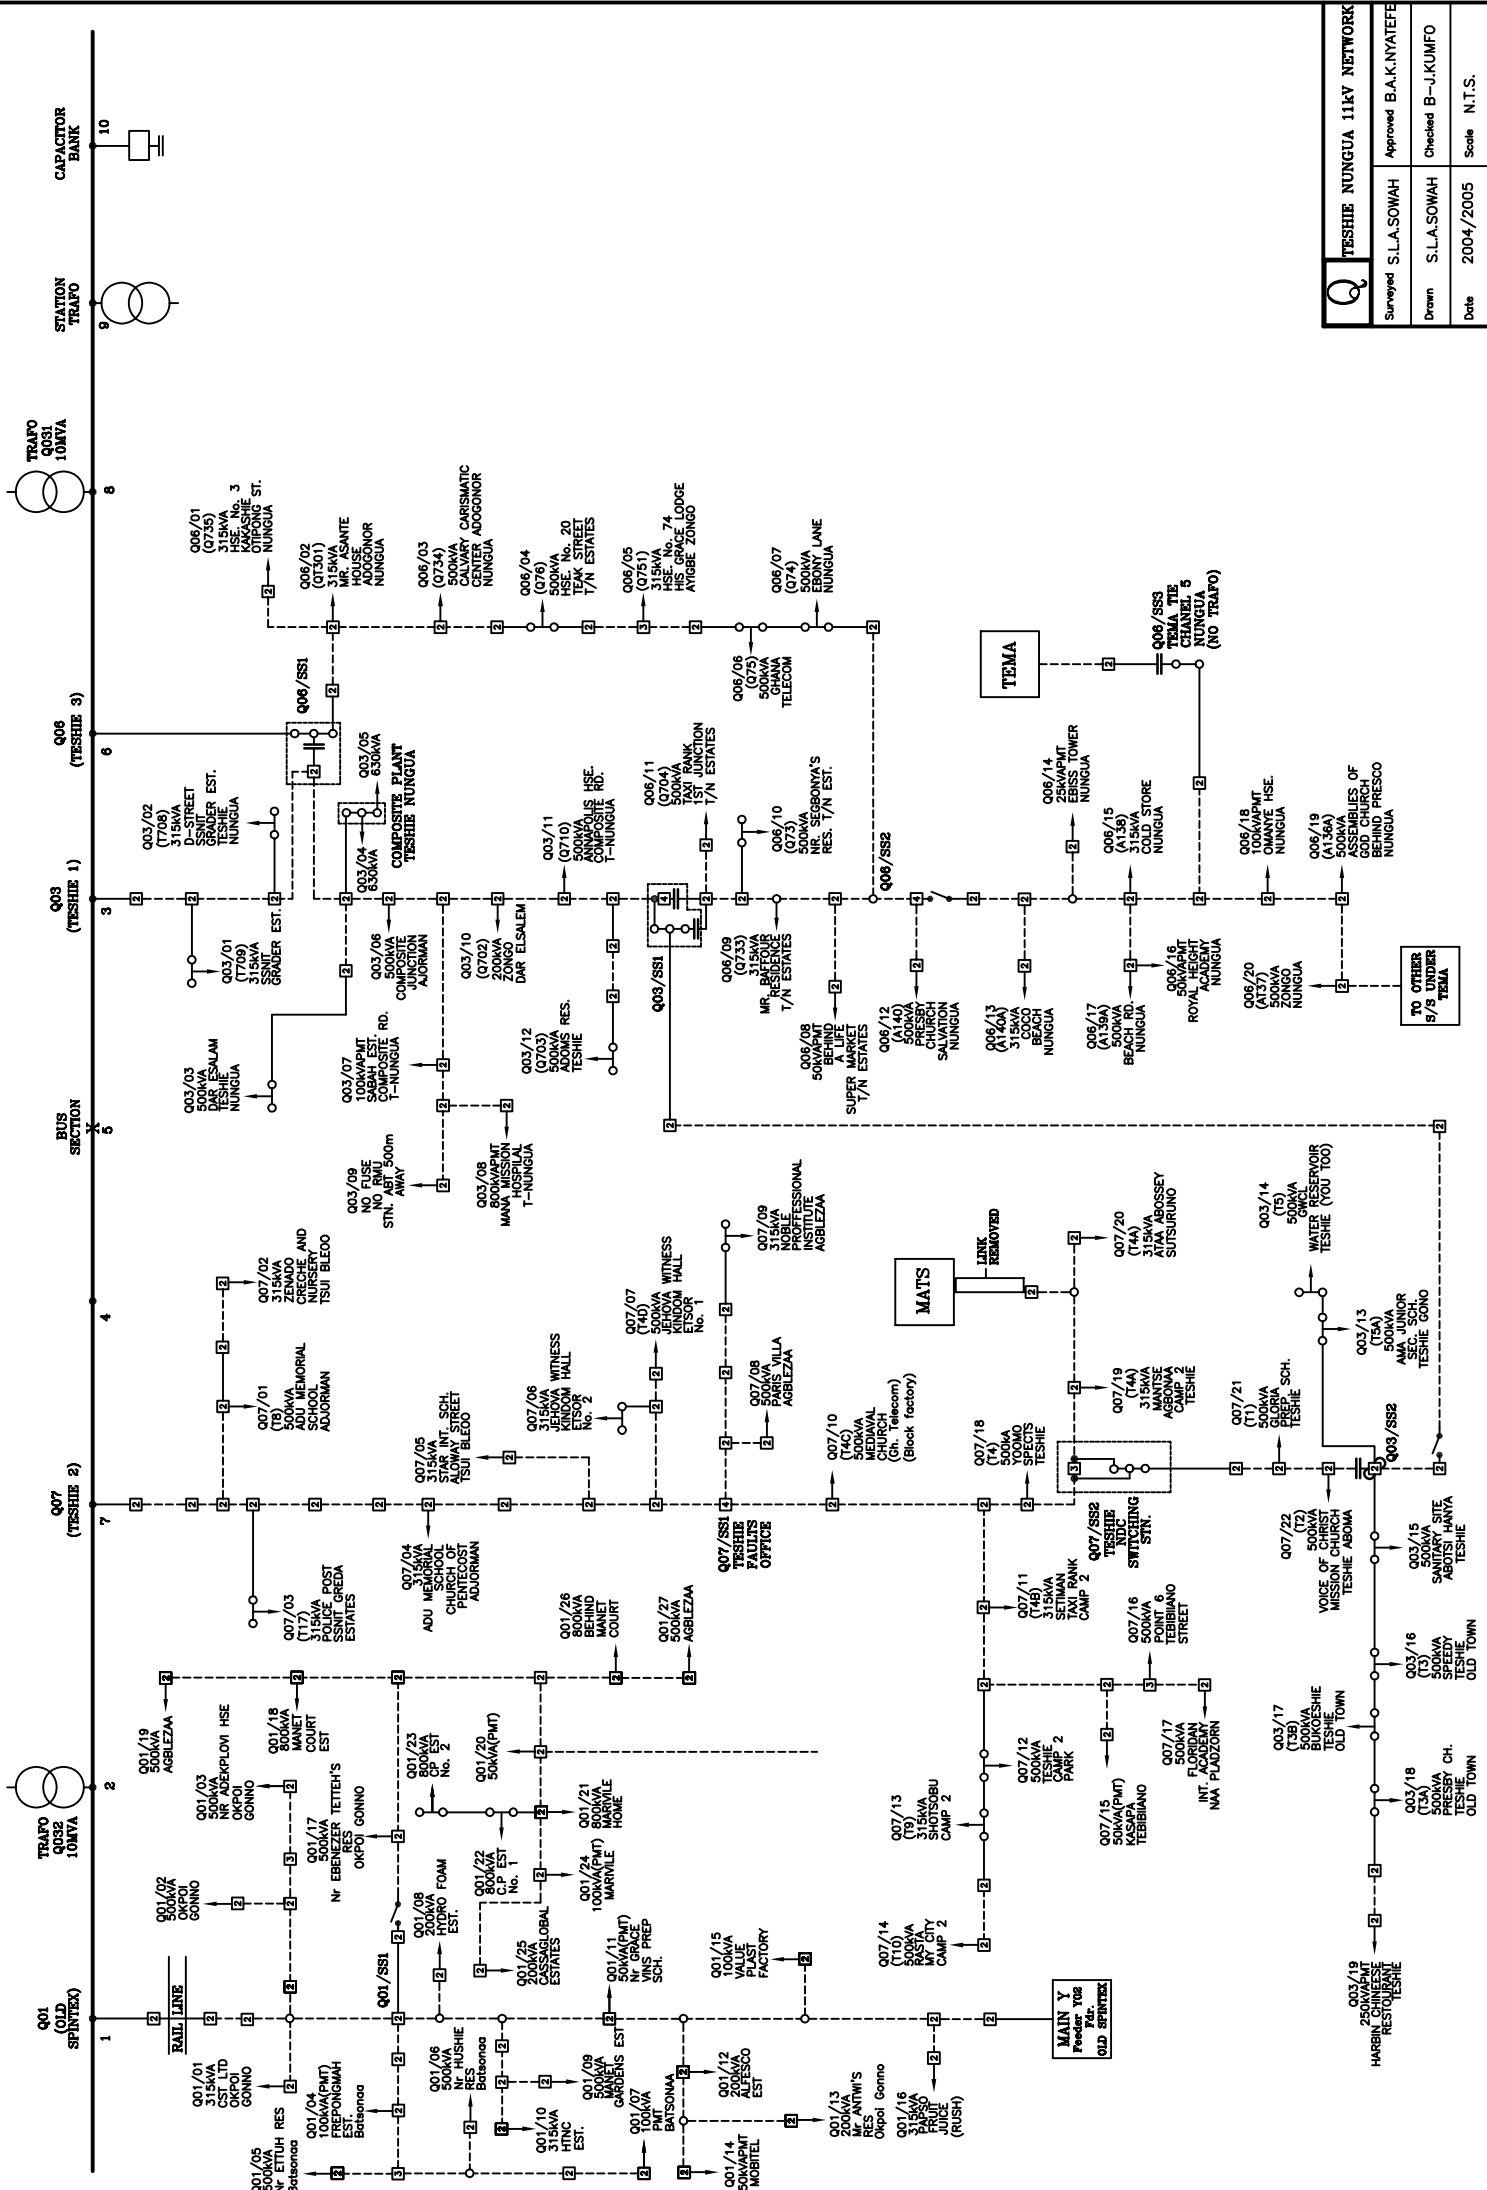

MLEGON 11kV NETWORK			
Surveyed	Approved	Checked	Scale
B-J.KUMFO	B.A.K.NYATEFE	TFO CECIL	B-J.KUMFO
Date			
			DEC. 2005

N	NSAWAM 11kVA S/S NETWORK	
	Approved	Checked
Surveilled	B-J KUMFO	B.A.K. NYATEFE
Drawn	TFO GEJIL	B-J KUMFO
Date	DEC. 2005	Scale
N.T.S.		

Q	TESHIE NUNGUA 11kV NETWORK		
	Surveyed S.L.A.SOWAH	Approved B.A.K.NYATEFE	
	Drawn S.L.A.SOWAH	Checked B-J.KUMFO	
	Date 2004/2005	Scale N.T.S.	

R	RIDGE S/S 11kVA NET WORK		
	Surveyed	Approved	Checked
Drawn	B.J.KUMFO	T.FO. CECIL	B.A.K. NYATEFE
Date	DEC. 2005	Scale	N.T.S.

KWASHIEMAN S/S		11kV NETWORK	
Surveyed	Approved	Drawn	Checked
BJ.KUMFO	BJ.KUMFO	TFD CECIL	BLAK NYATEFE
Date	DEC. 2005	Scale	N.T.S.

ADENTA SUBSTATION 11KV NETWORK	
Surveyed	Approved
Drawn	Checked
Date	Scale
BEN-J KUMFO	B.A.K NYATEFE
TFO GEIL	BEN-J KUMFO
DEC. 2005	N.T.S.