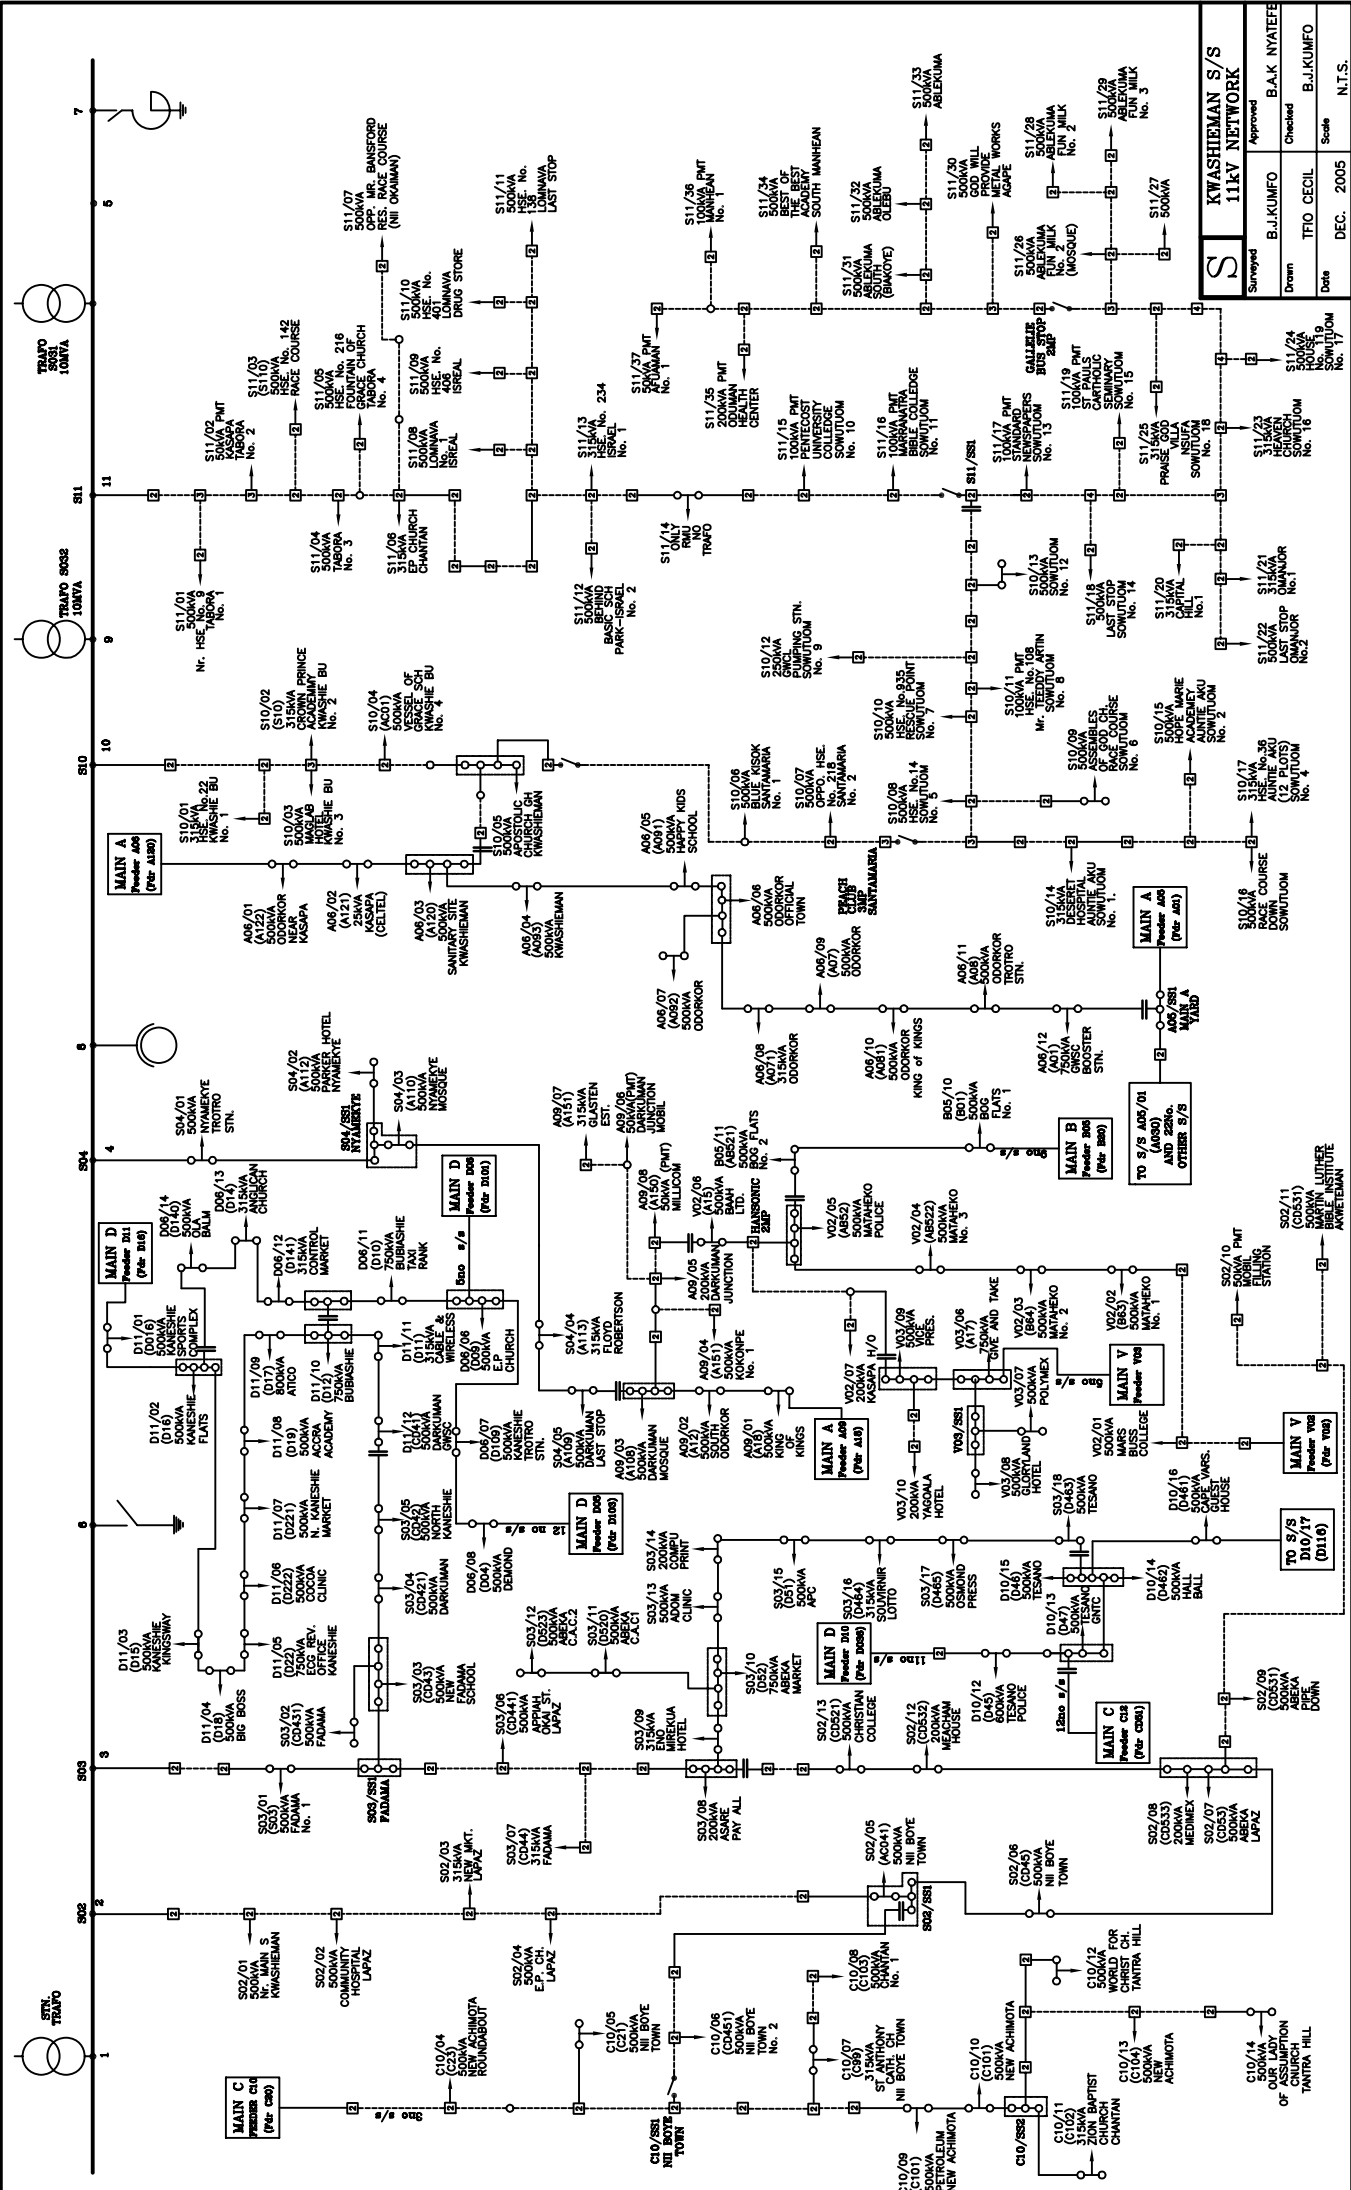

MLEGON 11kV NETWORK			
Surveyed	Approved	Checked	Scale
B-J.KUMFO	B.A.K.NYATEFE	TFO CECIL	B-J.KUMFO
Date			
			DEC. 2005

N	NSAWAM 11kVA S/S NETWORK	
	Approved	Checked
Surveilled	B-J KUMFO	B.A.K. NYATEFE
Drawn	TFO GEJIL	B-J KUMFO
Date	DEC. 2005	Scale
N.T.S.		

Q	TESHIE NUNGUA 11kV NETWORK		
	Surveyed S.L.A.SOWAH	Approved B.A.K.NYATEFE	
	Drawn S.L.A.SOWAH	Checked B-J.KUMFO	
	Date 2004/2005	Scale N.T.S.	

R	RIDGE S/S 11kVA NET WORK		
	Surveyed	Approved	Checked
Drawn	B.J.KUMFO	T.FO. CECIL	B.A.K. NYATEFE
Date	DEC. 2005	Scale	N.T.S.

KWASHIEMAN S/S		11kV NETWORK	
Surveyed	Approved	Drawn	Checked
BJ.KUMFO	BJ.KUMFO	TFD CECIL	BLAK NYATEFE
Date	DEC. 2005	Scale	N.T.S.

ADENTA SUBSTATION 11KV NETWORK	
Surveyed	Approved
Drawn	Checked
Date	Scale
BEN-J KUMFO	B.A.K NYATEFE
TFO GEIL	BEN-J KUMFO
DEC. 2005	N.T.S.