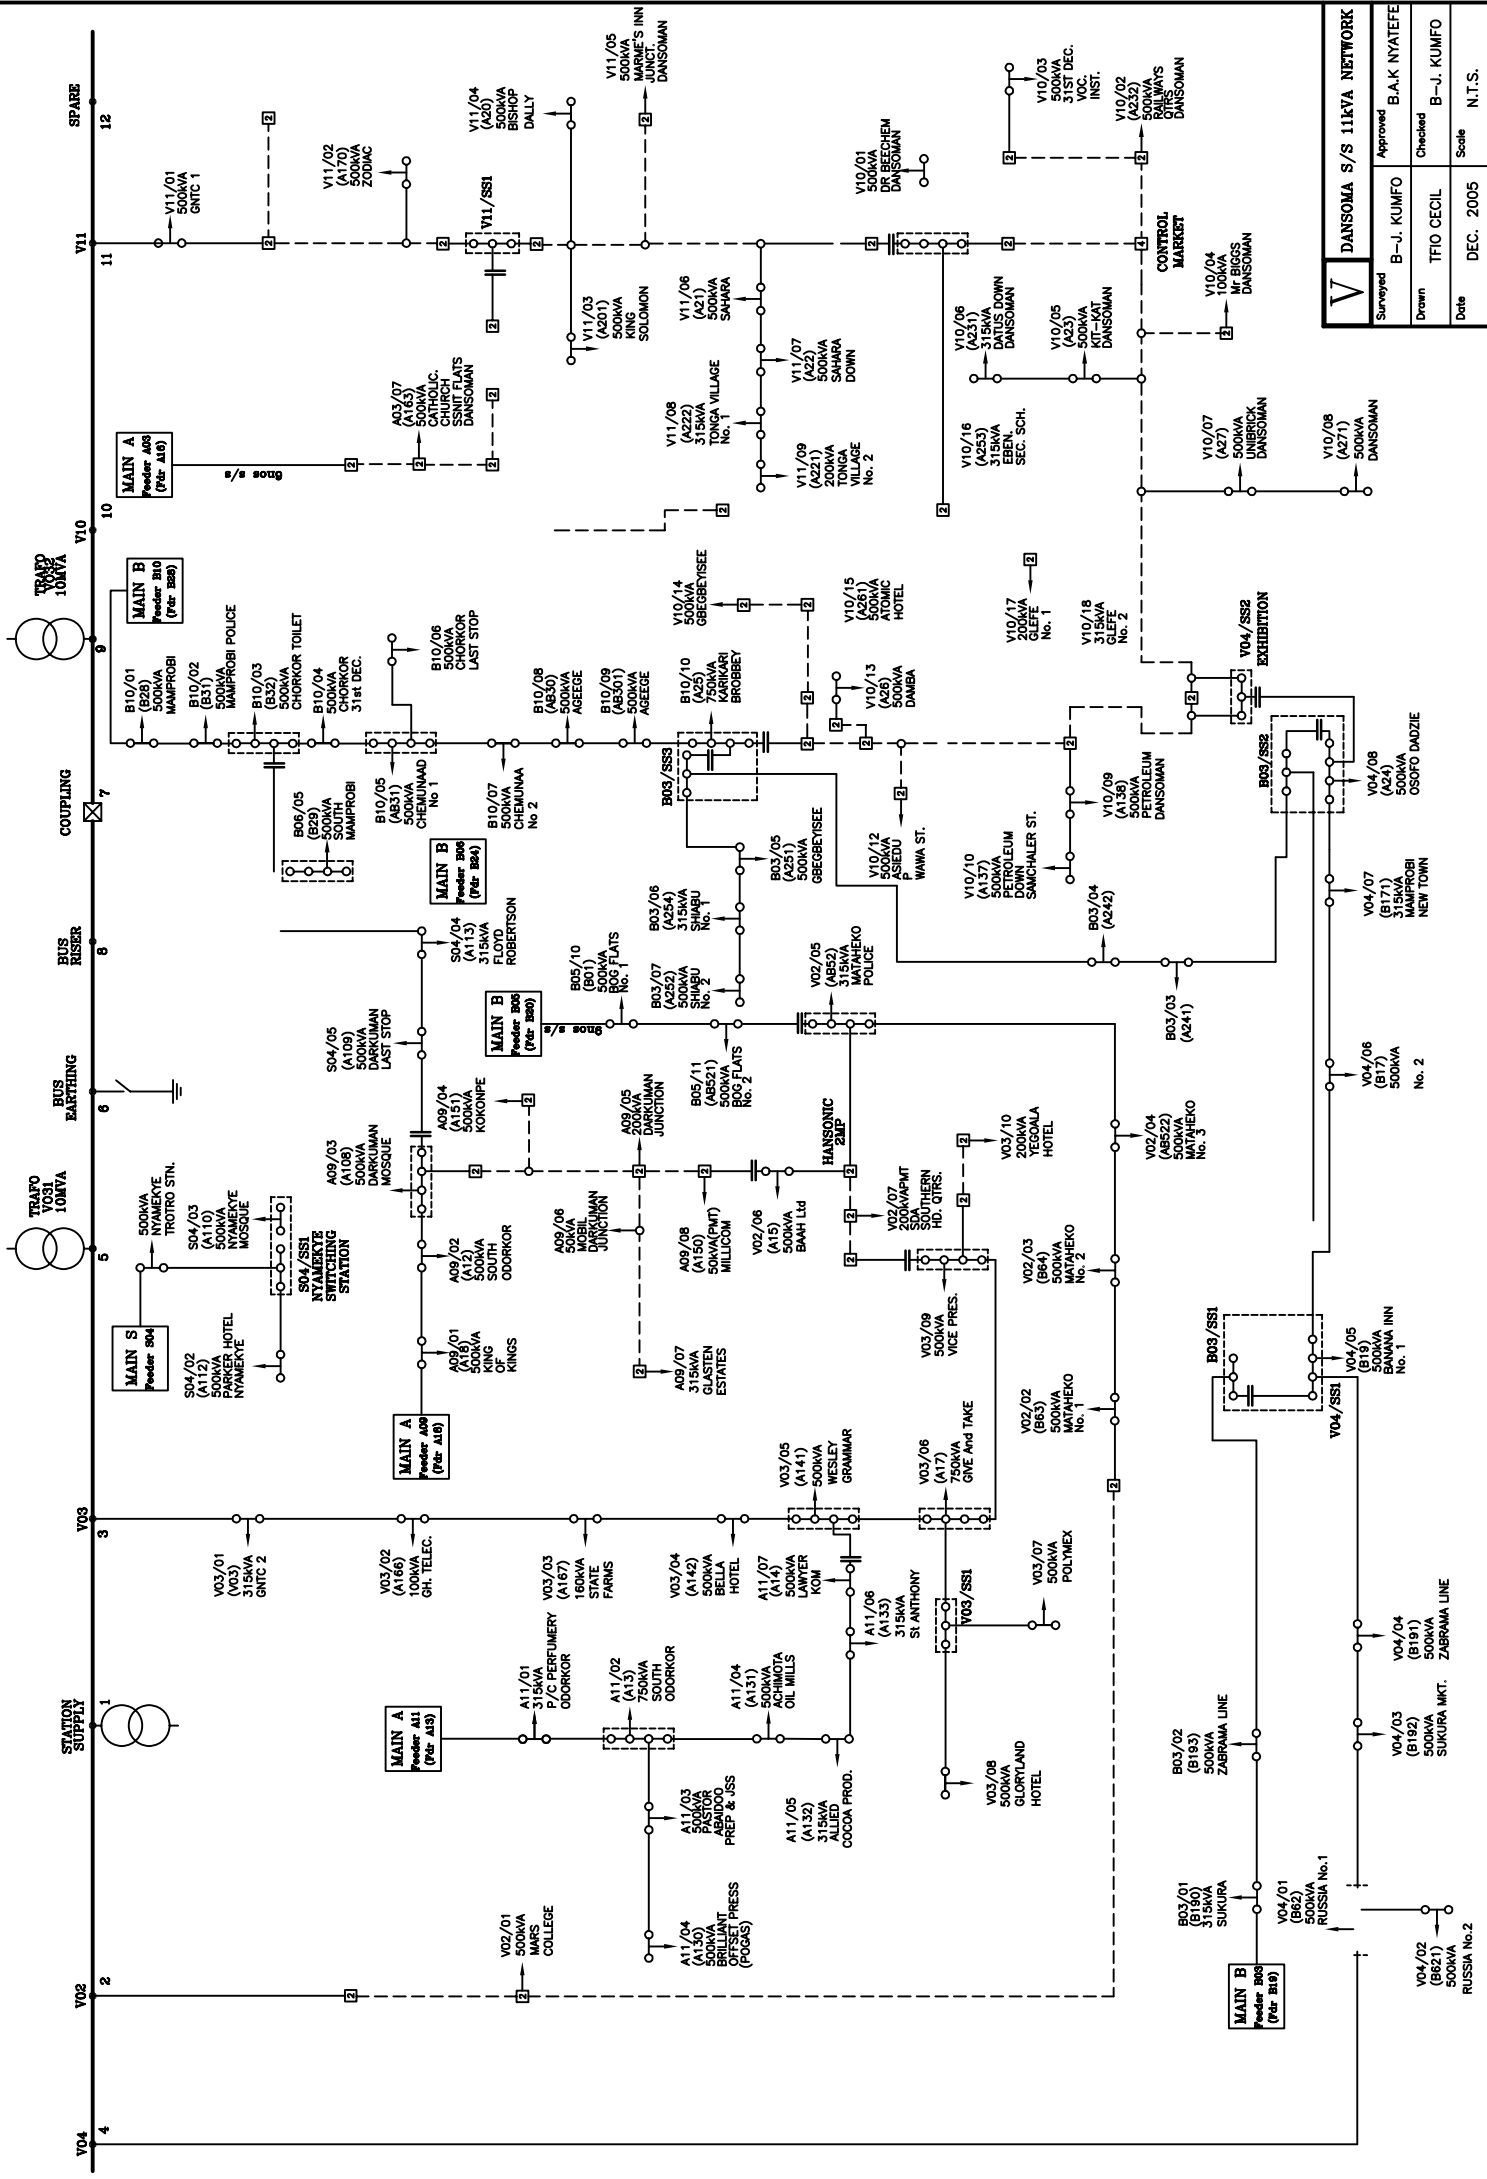

Q	TESHIE NUNGUA 11kV NETWORK		
	Surveyed S.L.A.SOWAH	Approved B.A.K.NYATEFE	
	Drawn S.L.A.SOWAH	Checked B-J.KUMFO	
	Date 2004/2005	Scale N.T.S.	

R	RIDGE S/S 11kVA NET WORK		
	Surveyed	Approved	Checked
Drawn	B.J.KUMFO	T.FO. CECIL	B.A.K. NYATEFE
Date	DEC. 2005	Scale	N.T.S.

KWASHIEMAN S/S		11kV NETWORK	
Surveyed	Approved	Drawn	Checked
BJ.KUMFO	BJ.KUMFO	TFD CECIL	BLAK NYATEFE
Date	DEC. 2005	Scale	N.T.S.

ADENTA SUBSTATION 11KV NETWORK	
Surveyed	Approved
Drawn	Checked
Date	Scale
BEN-J KUMFO	B.A.K NYATEFE
TFO GEIL	BEN-J KUMFO
DEC. 2005	N.T.S.