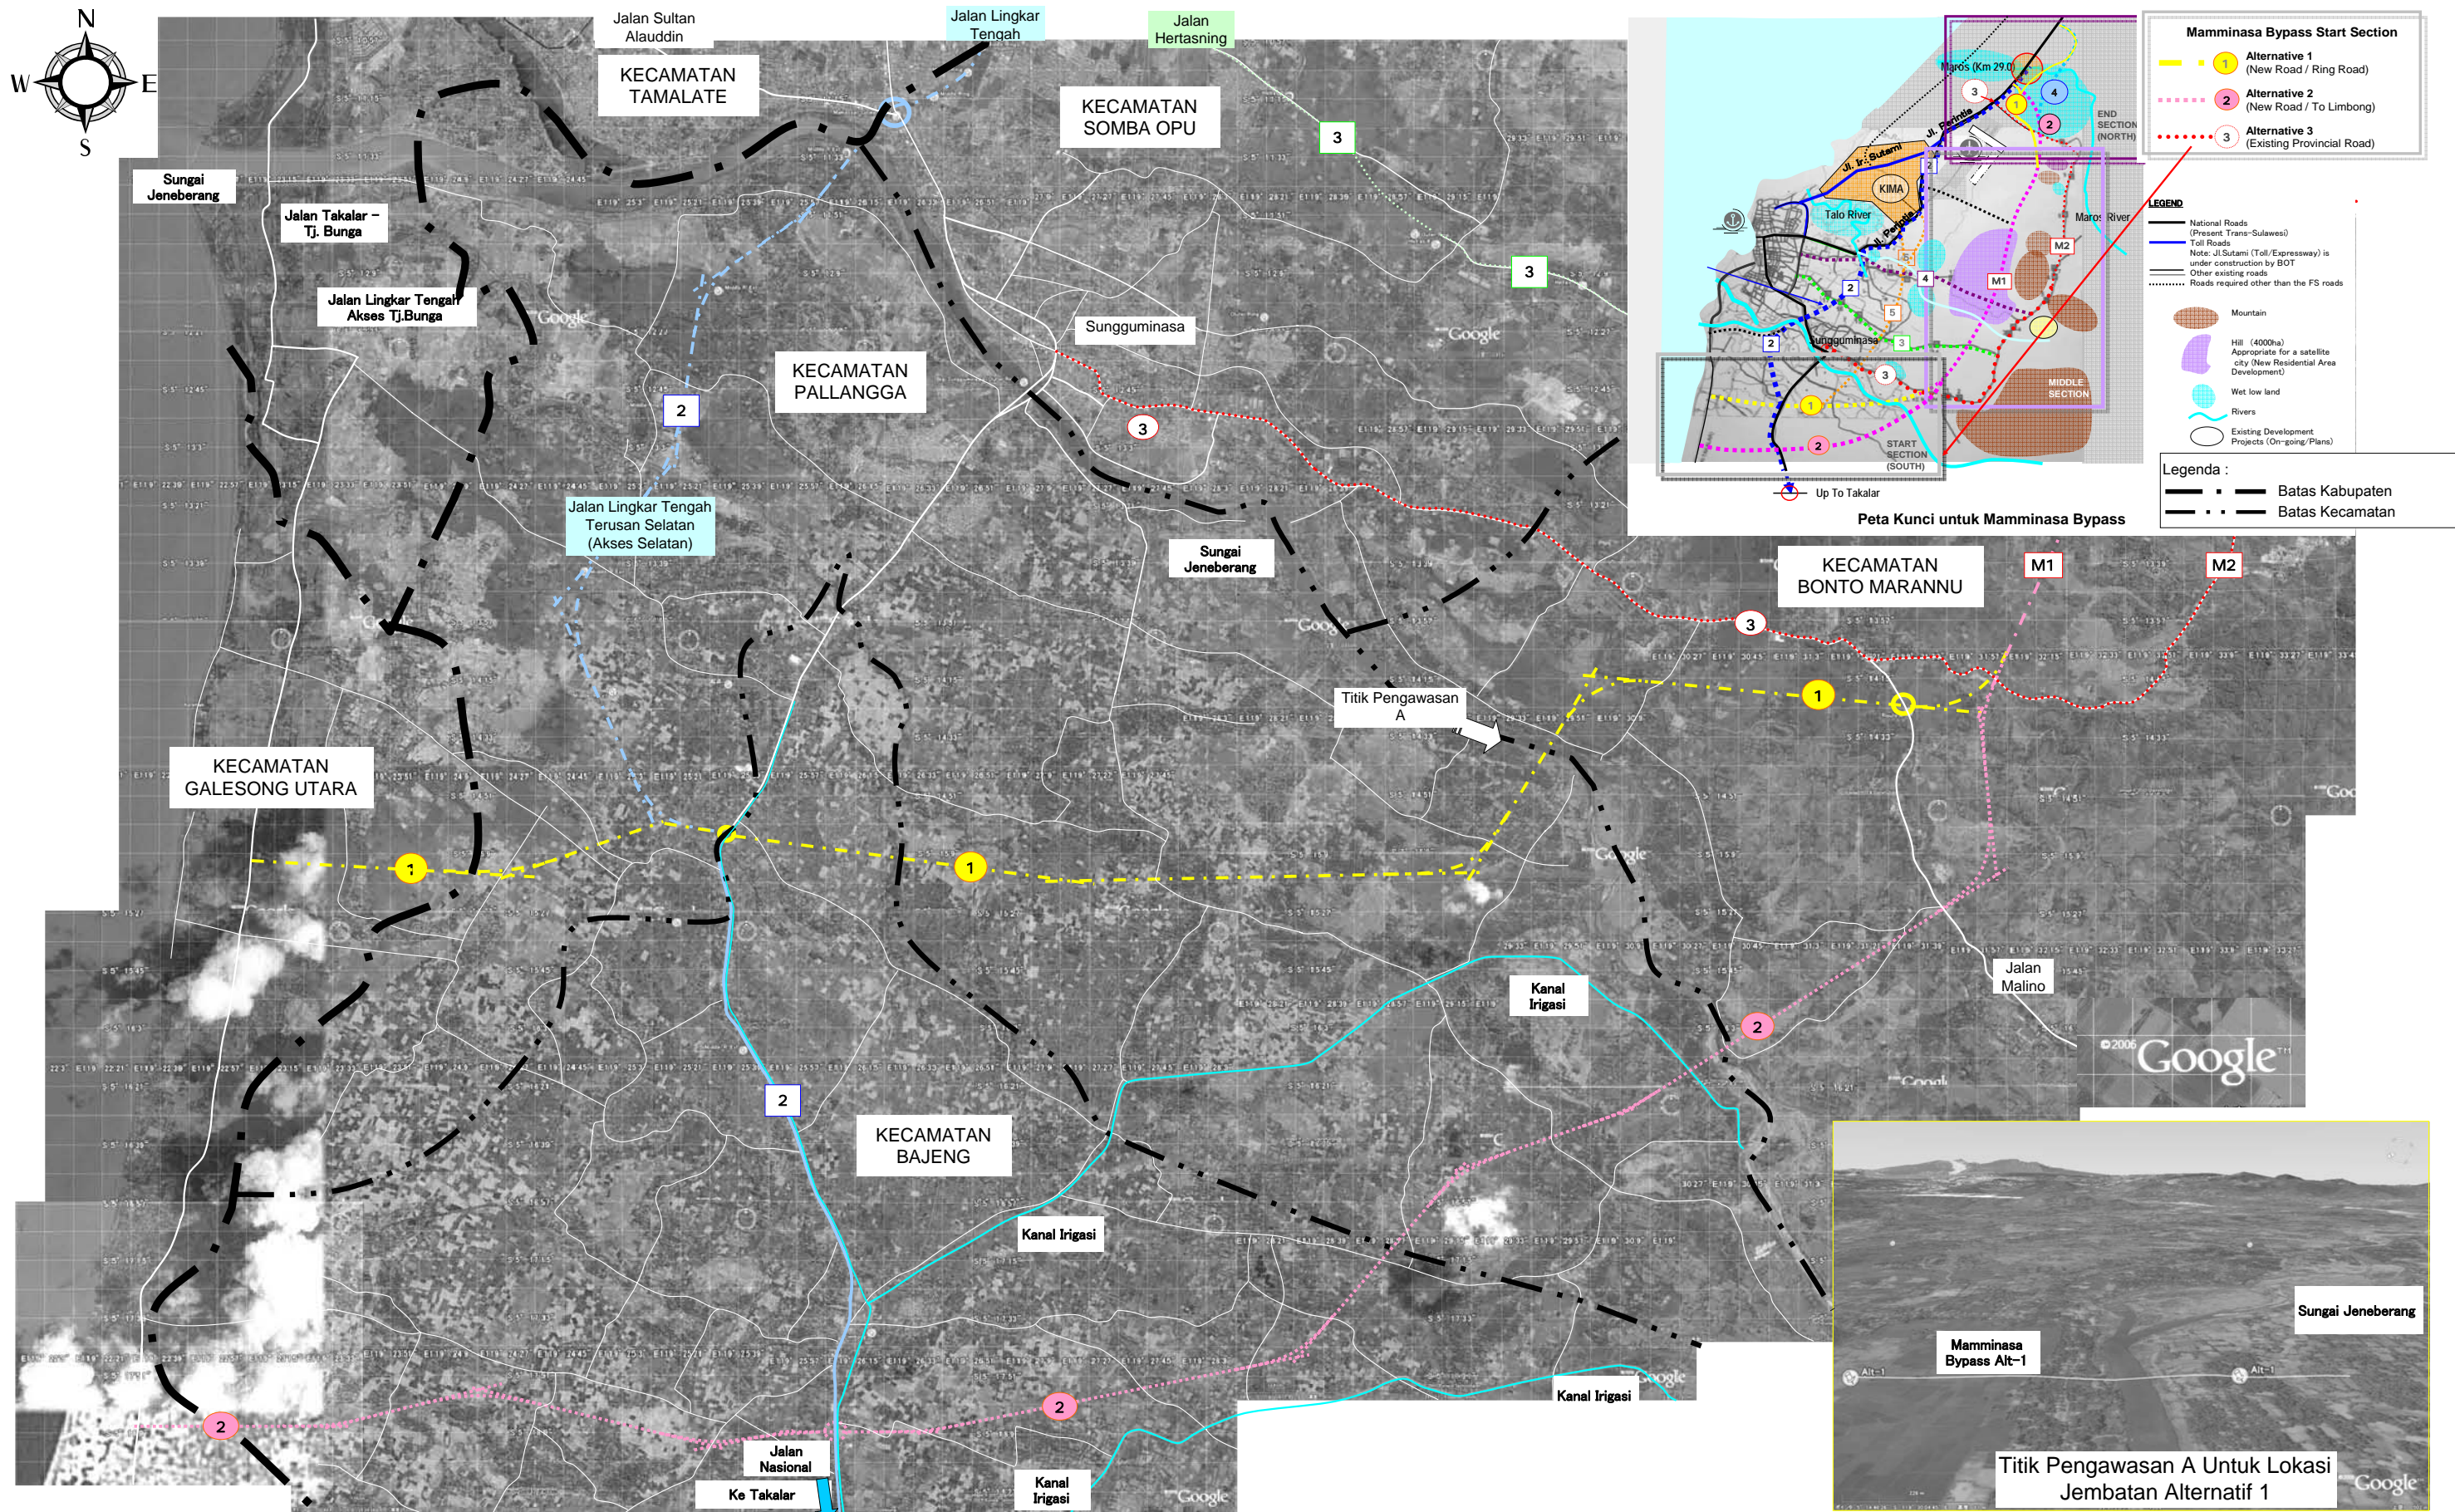

LAMPIRAN-A

PETA STUDY RUTE ALTERNATIF

Lampiran 1 Rute Alternatif untuk Studi Jalan Trans-Sulawesi Mamminasata, Bagian C

Lampiran 2 Rute Alternatif untuk Mamminasa Bypass Bagian Awal (Selatan)

Lampiran 3 Rute Alternatif untuk Mamminasatah Bypass Bagian Tengah

Peta Kunci untuk Mamminasa Bypass

Lampiran 4 Rute Alternatif untuk Mamminasa Bypass Bagian Akhir (Utara)

Lampiran 5 Rute Alternatif Jalan Abdullah Daeng Sirua