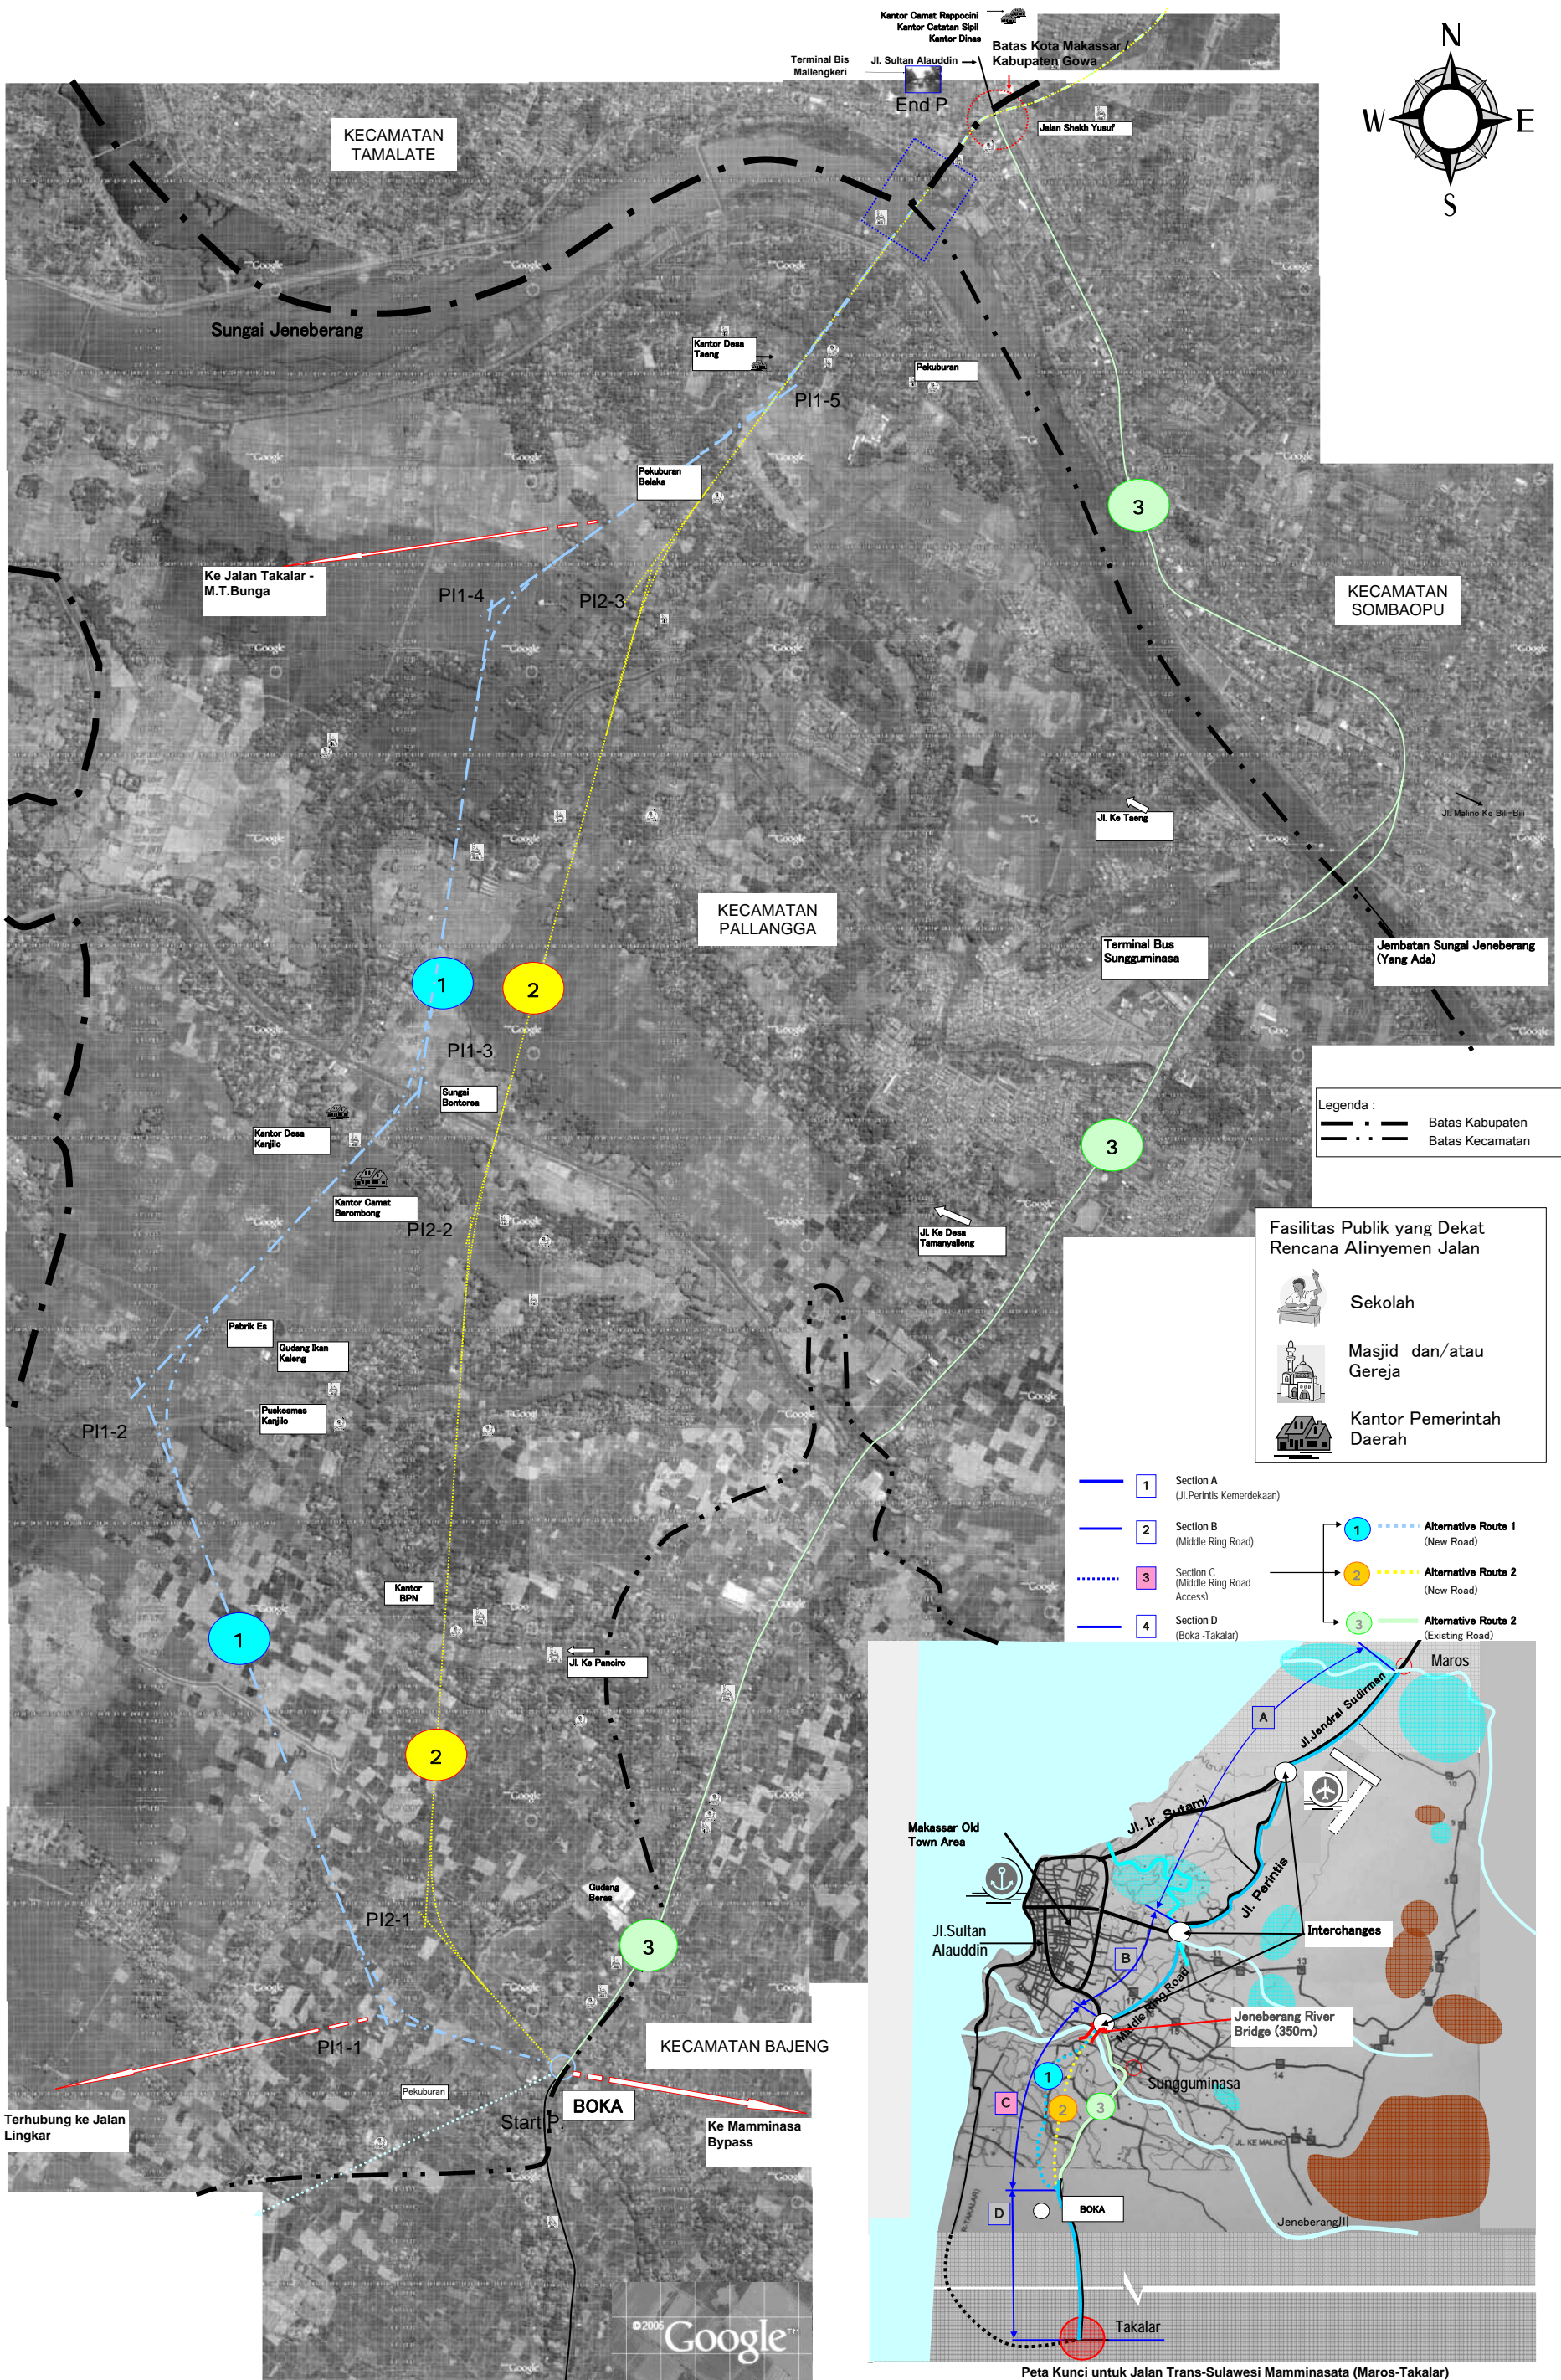

LAMPIRAN-A

PETA STUDY RUTE ALTERNATIF

Lampiran 1 Rute Alternatif untuk Studi Jalan Trans-Sulawesi Mamminasata, Bagian C

Lampiran 2 Rute Alternatif untuk Mamminasa Bypass Bagian Awal (Selatan)

Lampiran 3 Rute Alternatif untuk Mamminasatah Bypass Bagian Tengah

Peta Kunci untuk Mamminasa Bypass

Lampiran 4 Rute Alternatif untuk Mamminasa Bypass Bagian Akhir (Utara)

Lampiran 5 Rute Alternatif Jalan Abdullah Daeng Sirua