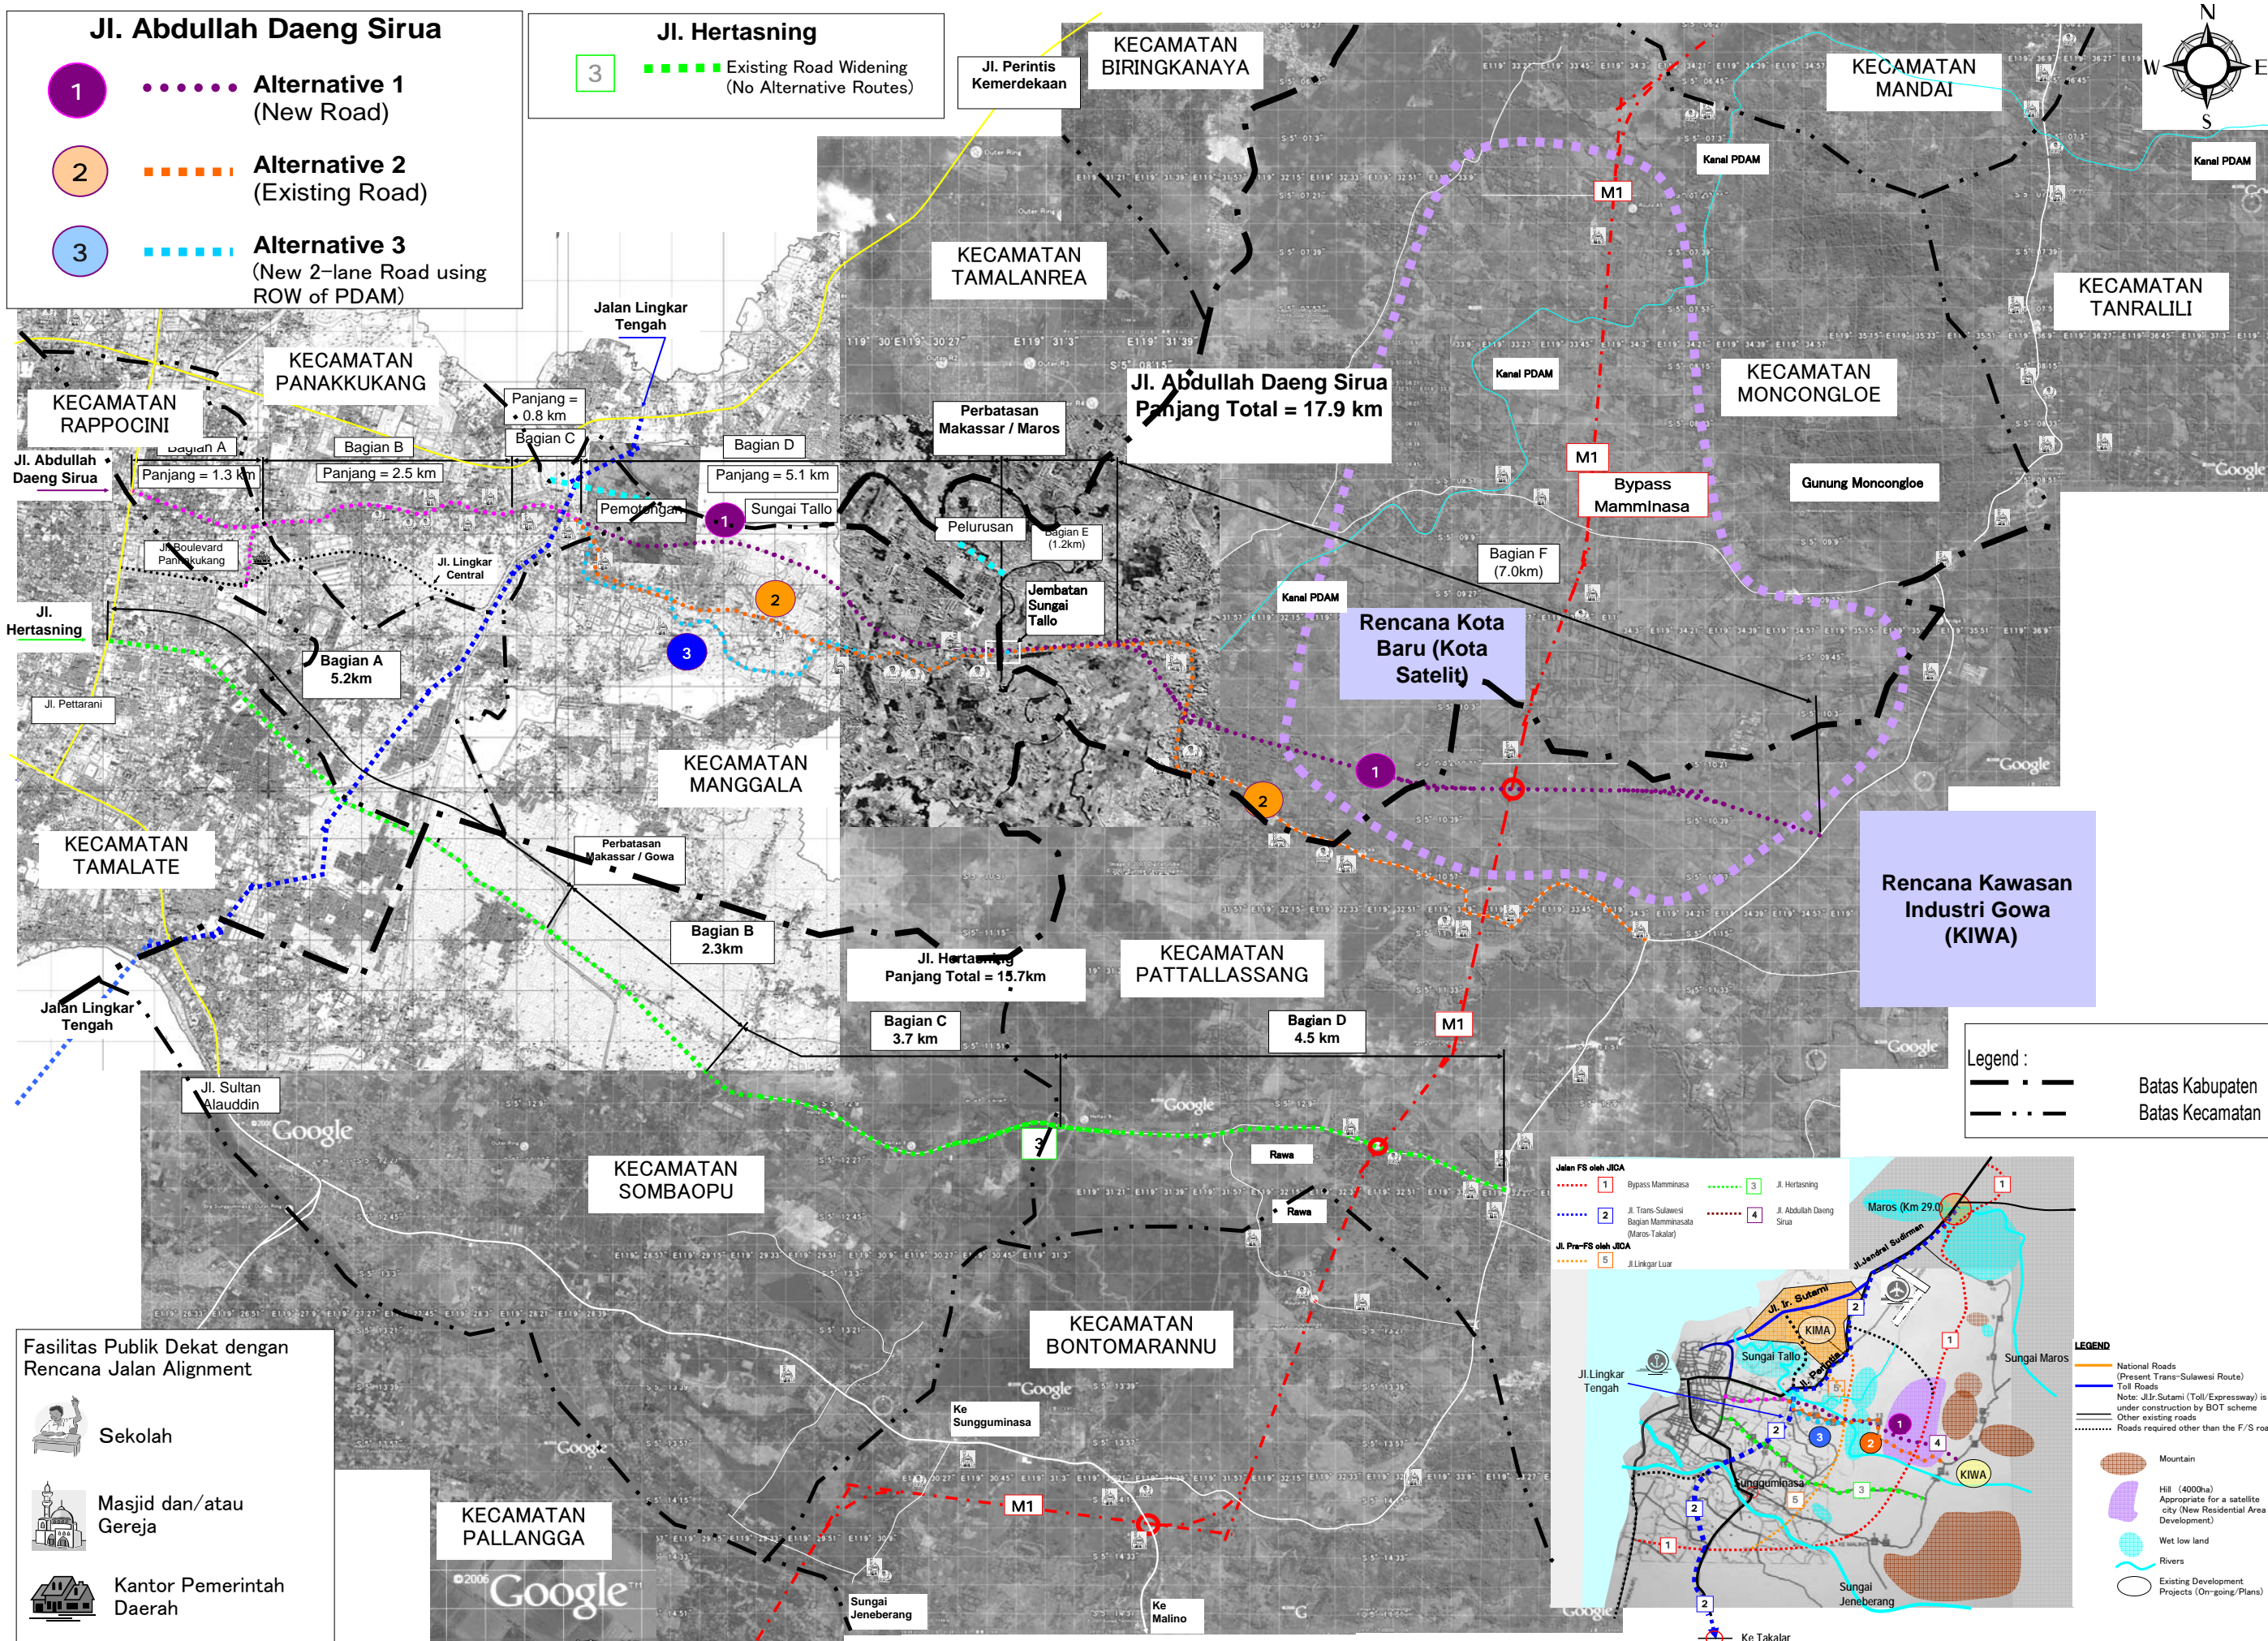

LAMPIRAN-A

PETA STUDY RUTE ALTERNATIF

Lampiran 1 Rute Alternatif untuk Studi Jalan Trans-Sulawesi Mamminasata, Bagian C

Lampiran 2 Rute Alternatif untuk Mamminasa Bypass Bagian Awal (Selatan)

Lampiran 3 Rute Alternatif untuk Mamminasatah Bypass Bagian Tengah

Peta Kunci untuk Mamminasa Bypass

Lampiran 4 Rute Alternatif untuk Mamminasa Bypass Bagian Akhir (Utara)

Lampiran 5 Rute Alternatif Jalan Abdullah Daeng Sirua