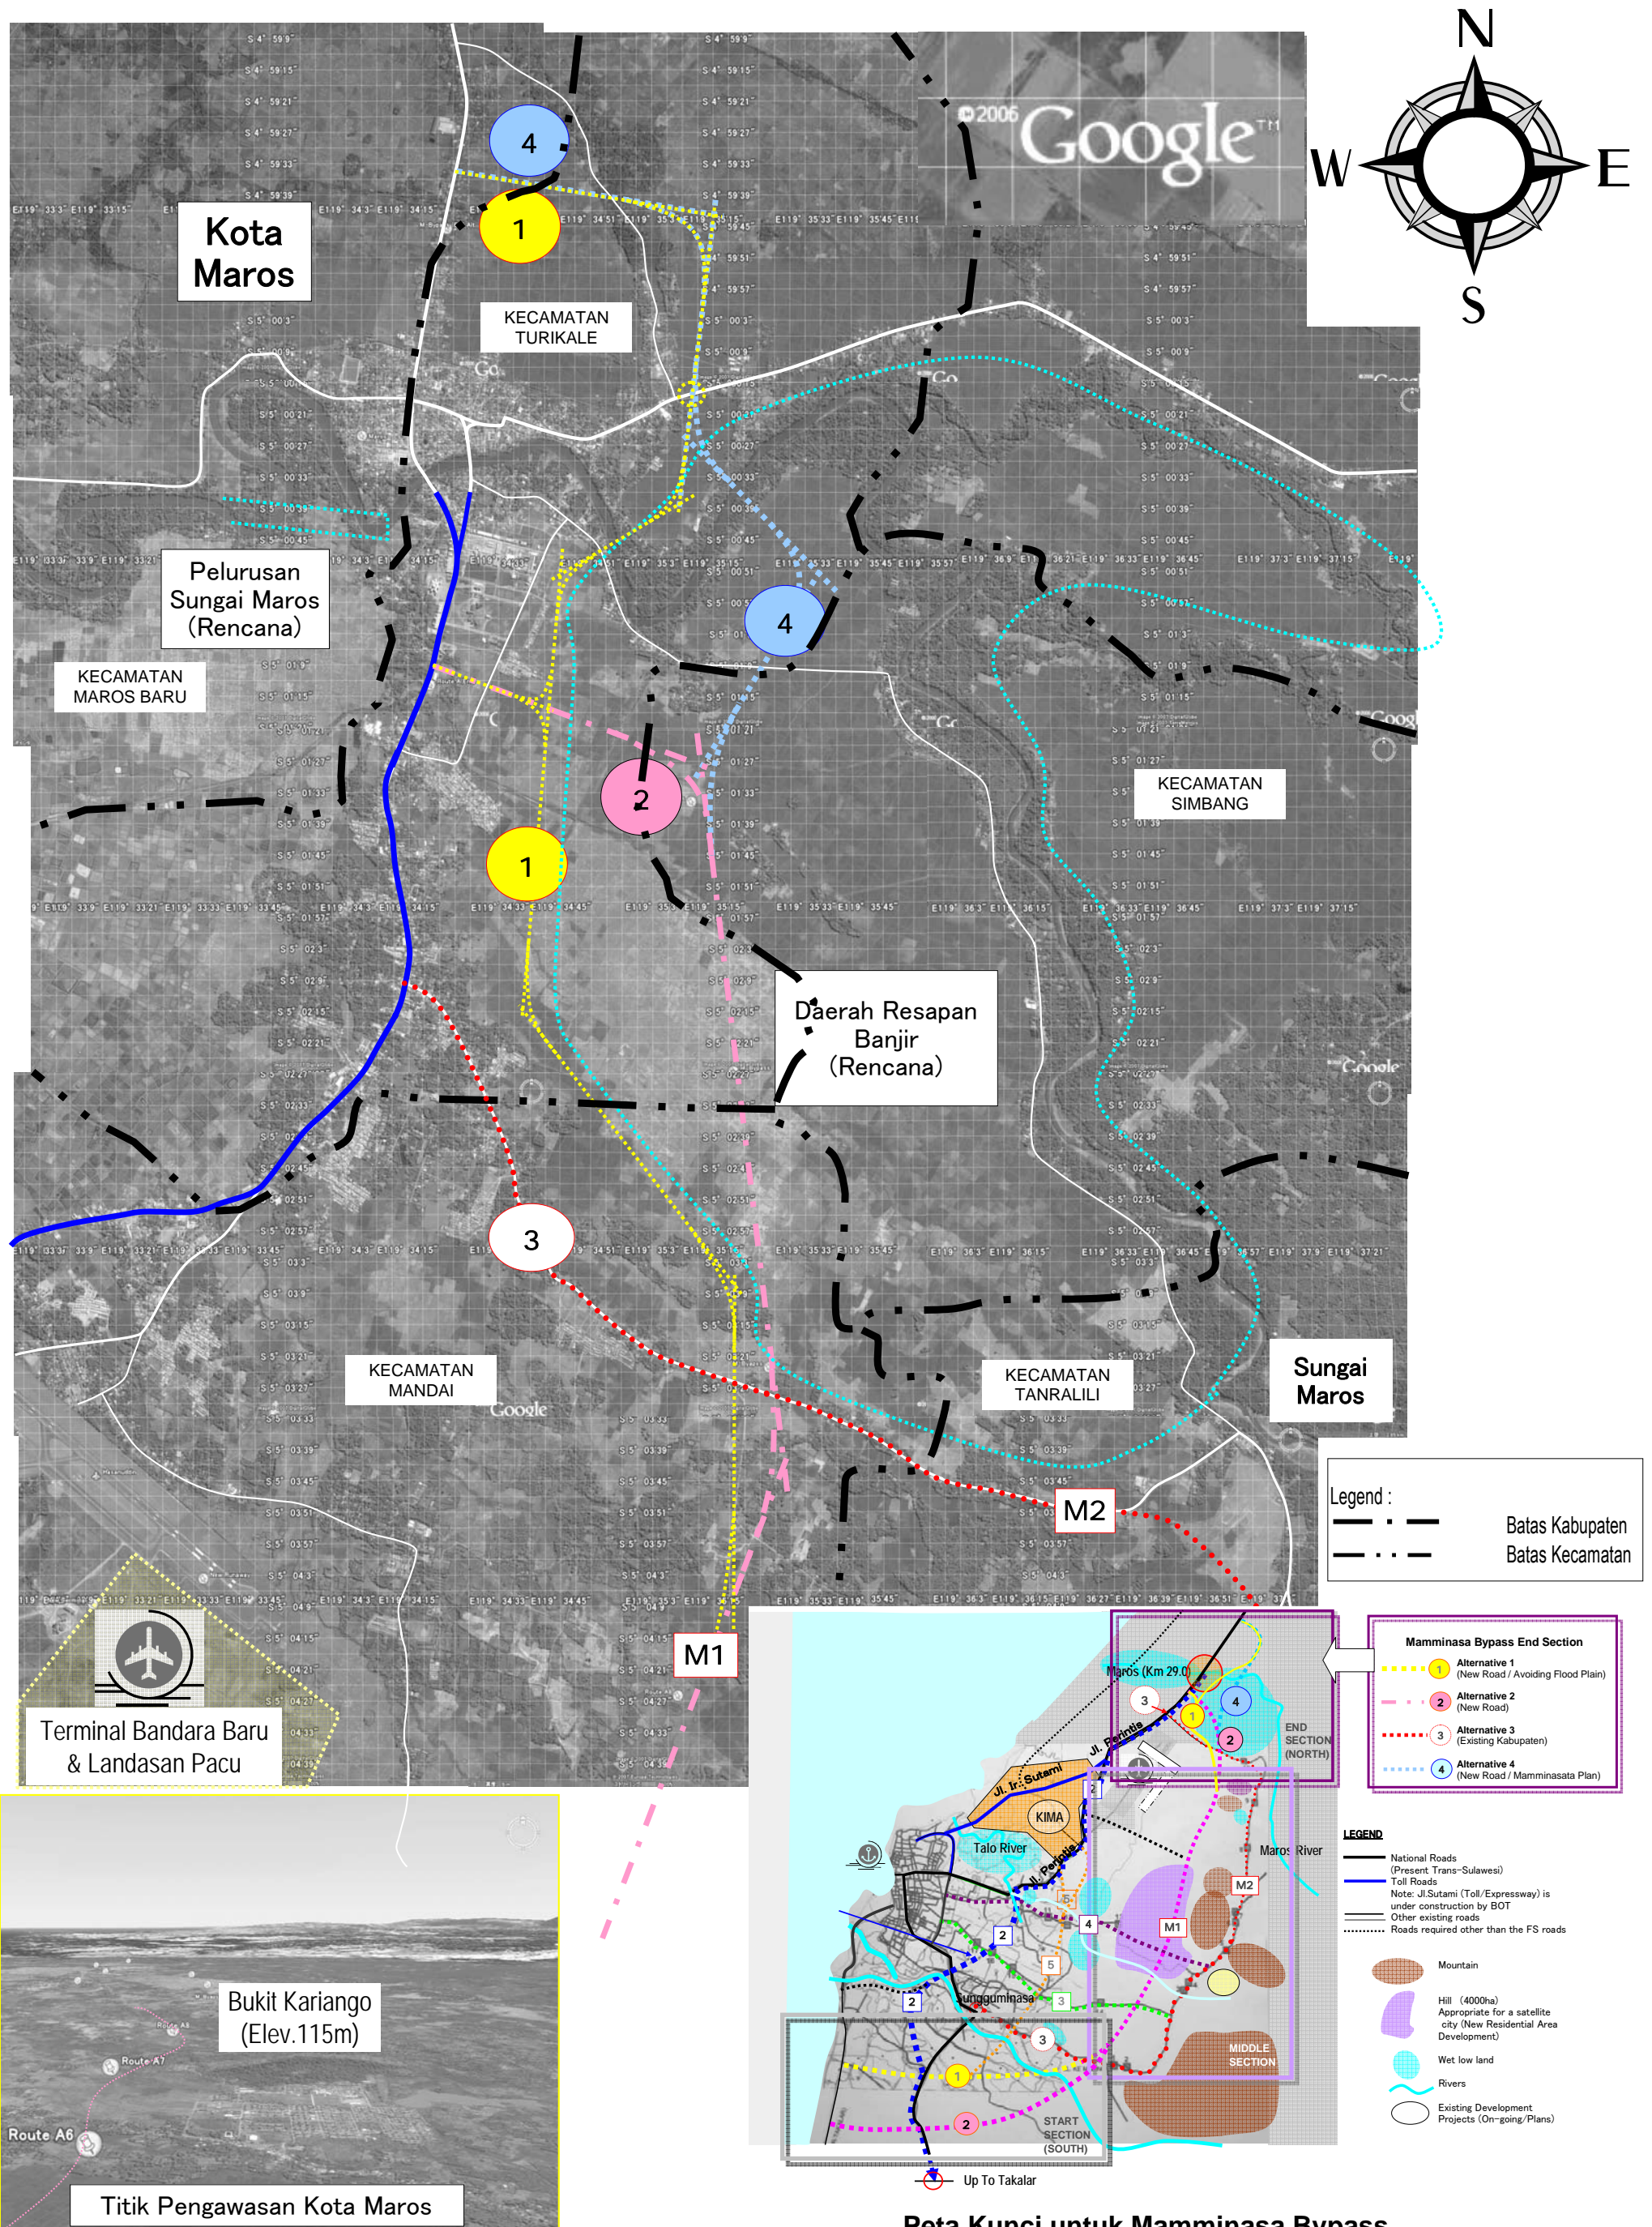

LAMPIRAN-A

PETA STUDY RUTE ALTERNATIF

Lampiran 1 Rute Alternatif untuk Studi Jalan Trans-Sulawesi Mamminasata, Bagian C

Lampiran 2 Rute Alternatif untuk Mamminasa Bypass Bagian Awal (Selatan)

Lampiran 3 Rute Alternatif untuk Mamminasatah Bypass Bagian Tengah

Peta Kunci untuk Mamminasa Bypass

Lampiran 4 Rute Alternatif untuk Mamminasa Bypass Bagian Akhir (Utara)

Lampiran 5 Rute Alternatif Jalan Abdullah Daeng Sirua