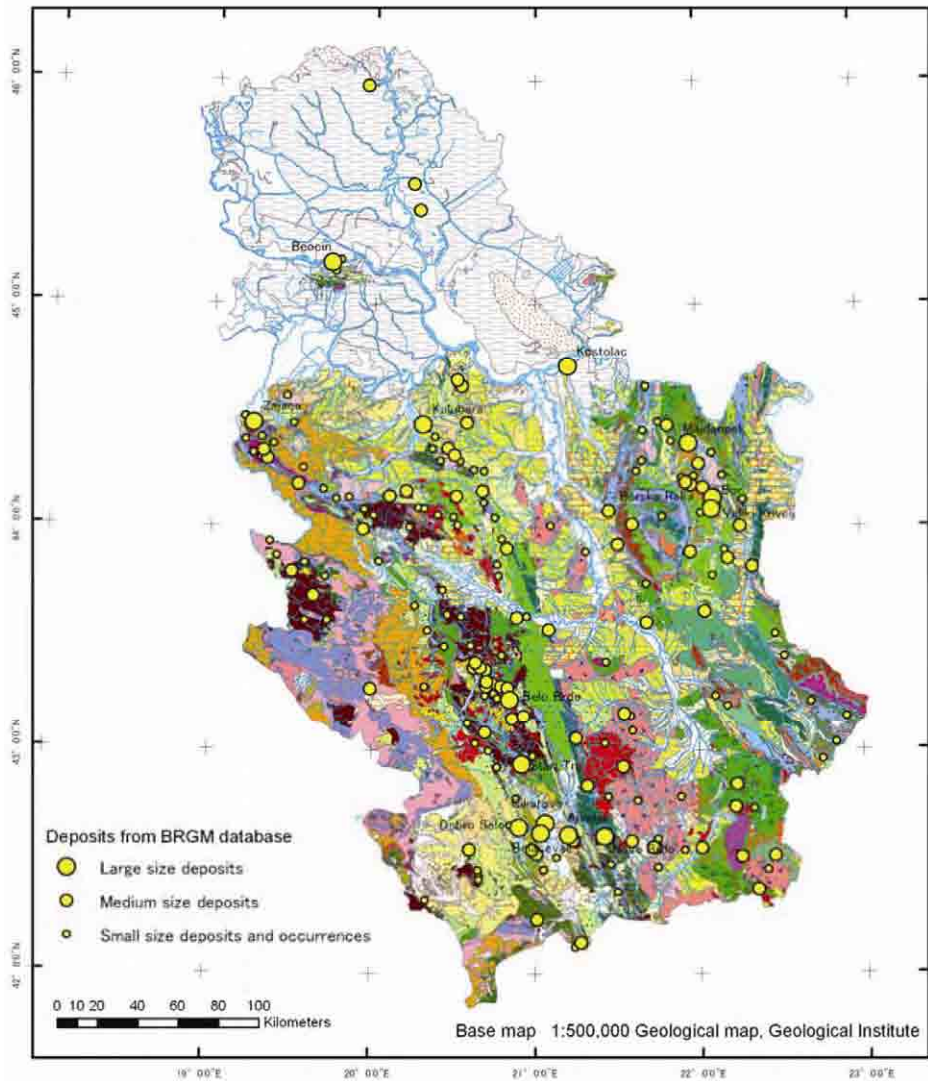

Metallogenic province

- Oil-gas province
- Serbo-Macedonian
- Dacian
- Dinaric
- Carpatho-Balkanian
- Base Metals Mineral Deposits (Medium to Large Scale)

セルビア共和国主要鉱床位置図

(after Geological Atlas of Serbia 1:2,000,000 No14-Metallogenic map and map of ore formations, 2002)

GIS データベース用に格納された地質情報と BRGM データベースの鉱床・鉱徴地

MEM のウェブサイト用に新しくデザインされたウェブ GIS のウィンドウ