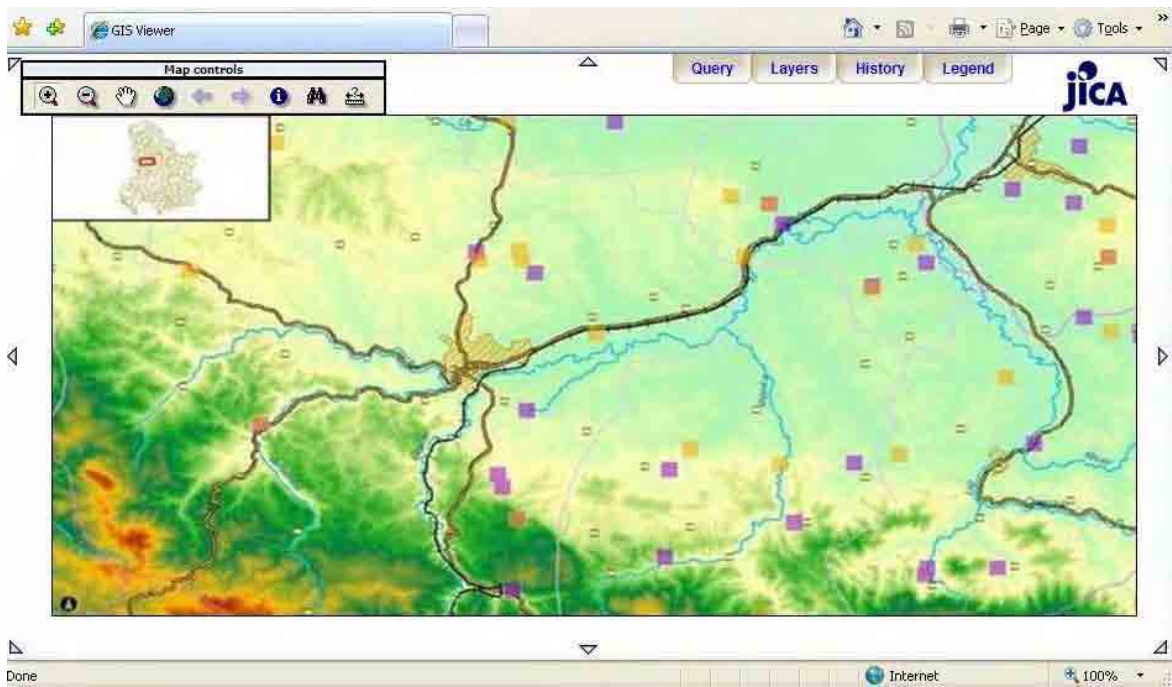

Metallogenic province

- Oil-gas province
- Serbo-Macedonian
- Dacian
- Dinaric
- Carpatho-Balkanian
- Base Metals Mineral Deposits (Medium to Large Scale)

セルビア共和国主要鉱床位置図

(after Geological Atlas of Serbia 1:2,000,000 No14-Metallogenic map and map of ore formations, 2002)

GIS データベース用に格納された地質情報と BRGM データベースの鉱床・鉱徴地

MEM のウェブサイト用に新しくデザインされたウェブ GIS のウィンドウ