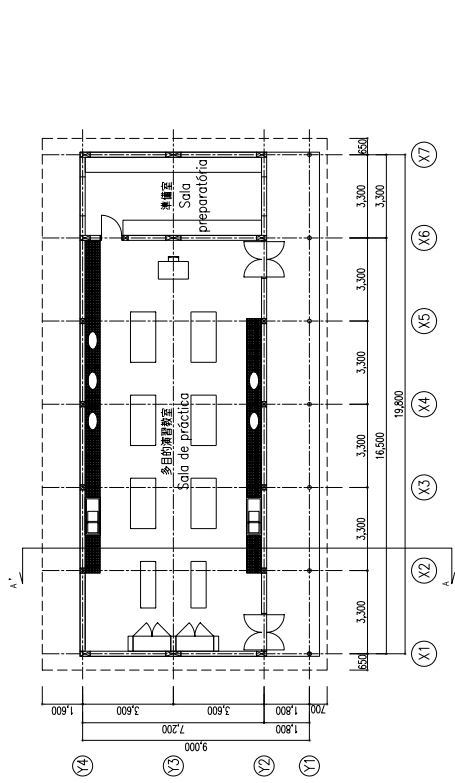

A16

平面図(女性用)
PLANTA(FEMININO)

平面図(男性用)
PLANTA(MASCULINO)

南立面図
VISTA DE ELEVACÃO SUL

北立面図
VISTA DE ELEVACÃO NORTE

断面図
VISTA DE CORTE

西立面図
VISTA DE ELEVACÃO OESTE

平面図・立面図・断面図 学生寮棟(CFニヤマタンダ) S=1/300
 PLANTA, ELEVACÃO E CORTE
 ORMITÓRIO DE ESTUDANTES (CFS INHAMATANDA)
 モザンビーク共和国保健人材養成機関施設・福祉拡充計画
 Melhoramento da Infra-estrutura de Escolas de
 Treinamento para o Pessoal da Saúde em Moçambique

平面図
PLANTA

北立面図
VISTA DE ELEVAÇÃO NORTE

西立面図
VISTA DE ELEVAÇÃO OESTE

断面図
VISTA DE CORTE

平面図・立面図・断面図 教室棟 (CFマシソンガ) S=1/300
 PLANTA, ELEVACÃO E CORTE
 EDIFÍCIO DE SALAS DE AULA (CFS MASSINGA)

モザンビーク共和国障がい者福祉施設・福祉拡充計画
 Melhoramento da Infra-estrutura Escolas de
 Treinamento para o Pessoal da Saúde em Moçambique

平面図
PLANTA

東立面図
VISTA DE ELEVAÇÃO LESTE

南立面図
VISTA DE ELEVAÇÃO SUL

断面図
VISTA DE CORTE

平面図・立面図・断面図 多目的演習室棟 (CFマシंगा)
 PLANTA · ELEVACÃO E CORTE
 EDIFÍCIO DE SALA DE PRÁTICA (CFS MASSINGA) S=1/300

モザンビーク共和国保健人材養成機関施設・機材拡充計画
 Melhoramento da Infra-estrutura de Escolas de
 Treinamento para o Pessoal da Saúde em Moçambique