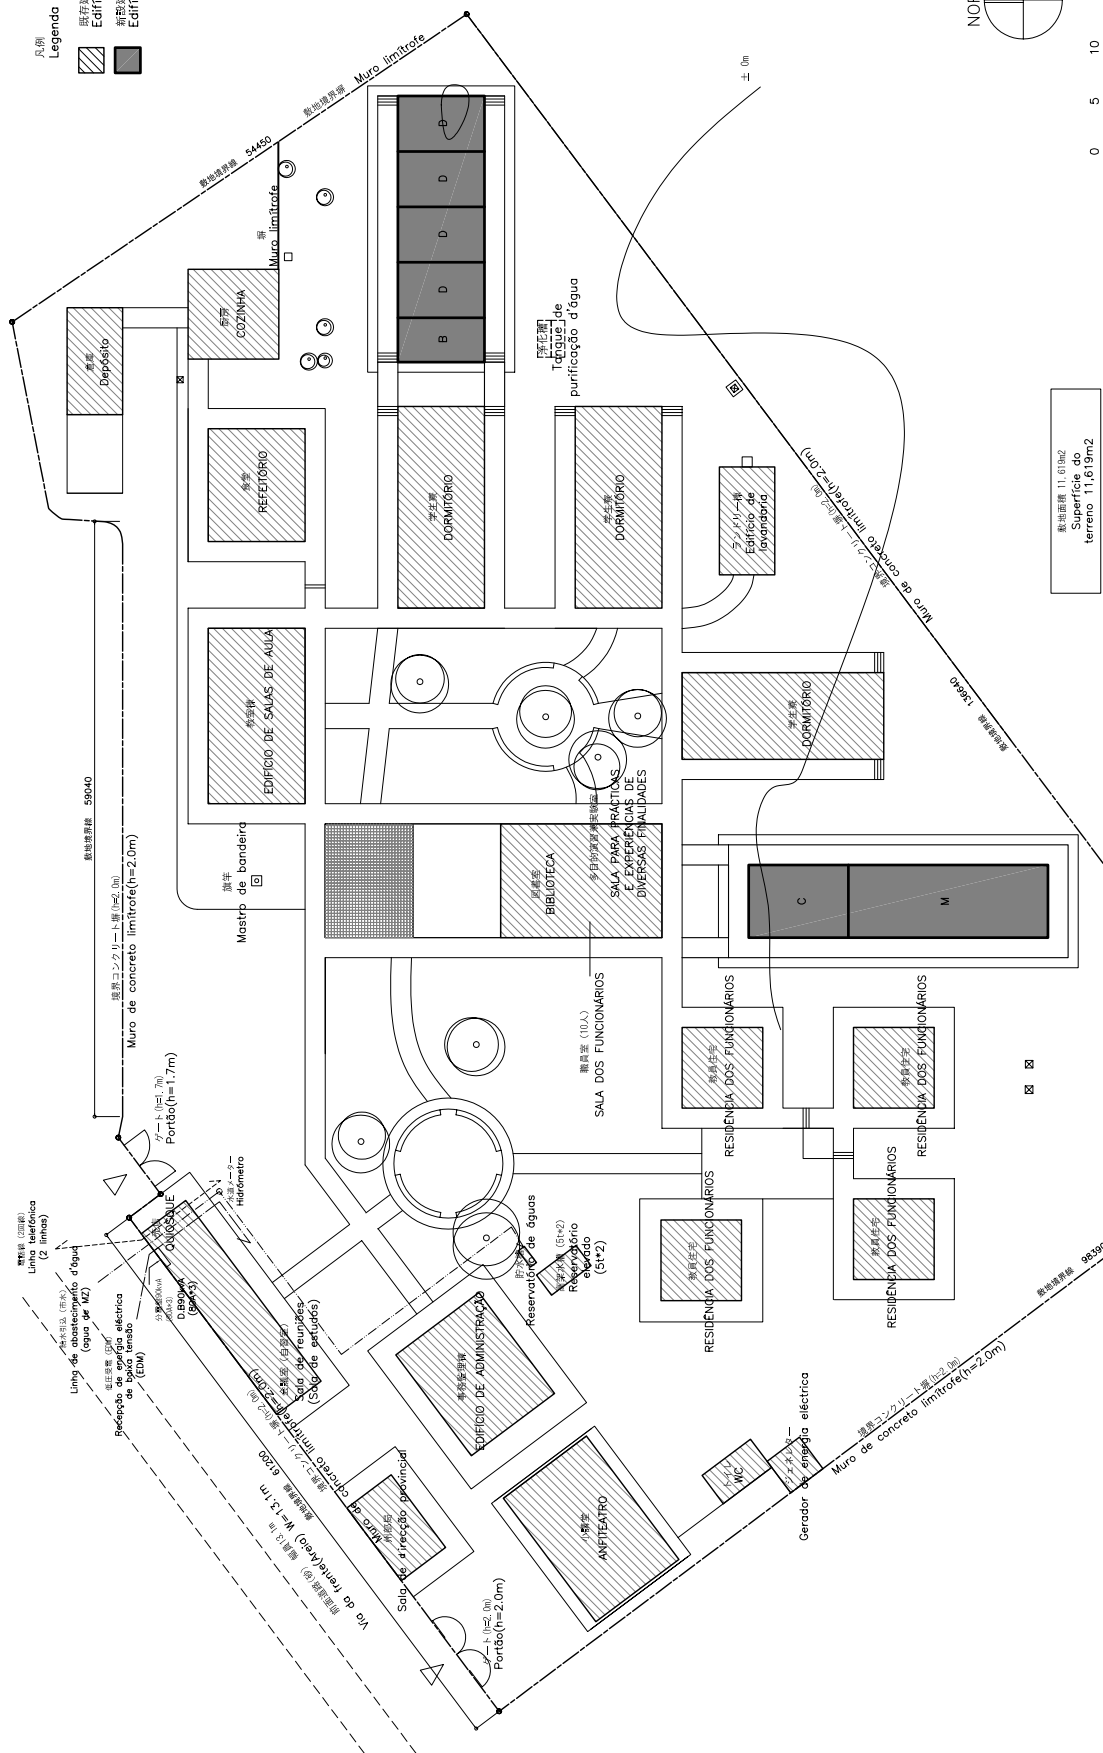

3-2-3 基本設計図

(1) 施設配置計画図

A01 :	ICS ナンプラ	(配置図)
A02 :	CF ペンバ	(配置図)
A03 :	ICS ベイラ 1	(配置図)
A04 :	ICS ベイラ 2	(配置図)
A05 :	CF ニャマタンダ	(配置図)
A06 :	CF マシंगा	(配置図)

(2) 施設計画図：平面・立面・断面

A07 :	ICS ナンプラ教室棟	(平面・立面・断面図)
A08 :	ICS ナンプラ学生寮棟	(平面図)
A09 :	ICS ナンプラ学生寮棟	(立面・断面図)
A10 :	CF ペンバ教室・多目的演習室棟	(平面・立面・断面図)
A11 :	CF ペンバ学生寮棟	(平面・立面・断面図)
A12 :	ICS ベイラ教室棟	(平面・立面・断面図)
A13 :	ICS ベイラ学生寮棟	(1階平面図)
A14 :	ICS ベイラ学生寮棟	(2階平面図)
A15 :	ICS ベイラ学生寮棟	(立面・断面図)
A16 :	CF ニャマタンダ教室棟	(平面・立面・断面図)
A17 :	CF ニャマタンダ学生寮棟	(平面・立面・断面図)
A18 :	CF マシंगा教室棟	(平面・立面・断面図)
A19 :	CF マシंगा多目的演習室棟	(平面・立面・断面図)
A20 :	CF マシंगा学生寮棟	(平面・立面・断面図)
A21 :	CF マシंगा便所棟・給水塔	(平面・立面・断面図)

凡例
Legenda

- Edifícios existentes
- Edifícios novos a construir

配電図 (CSナンブラ)
PLANO DE DISPOSIÇÃO (OS NAMPULA)

モザンビーク共和国保健人材養成機関施設・構材抜き計画
Melhoramento da infra-estrutura de Escolas de
Treinamento para o Pessoal da Saúde em Moçambique

A01

敷地面積 18,472m²
Site Area
terreno 18,472m²

- 凡例
 Legenda
- 既存建物
Edifícios existentes
 - 新築建物
Edifícios novos a construir

配置図 (CFベンバ)
 PLANO DE DISPOSIÇÃO (CFS PEMBA)
 モザンビーク共和国保健人材養成機関施設-機材拡充計画
 Melhoramento da infra-estrutura de Escolas de
 Treinamento para o Pessoal da Saúde em Moçambique

- 凡例
Legenda
-  既存建物
Edifícios existentes
 -  新築建物
Edifícios novos a construir

基地面積 3,3652
Superfície do terreno 3,345m²

配置図 (CSベイト)
PLANO DE DISPOSIÇÃO (CS BEIRA 1)

モザンビーク共和国保健人材養成機関施設・福祉施設計画
Melhoramento da Infra-estrutura de Escolas de
Treinamento para o Pessoal da Saúde em Moçambique