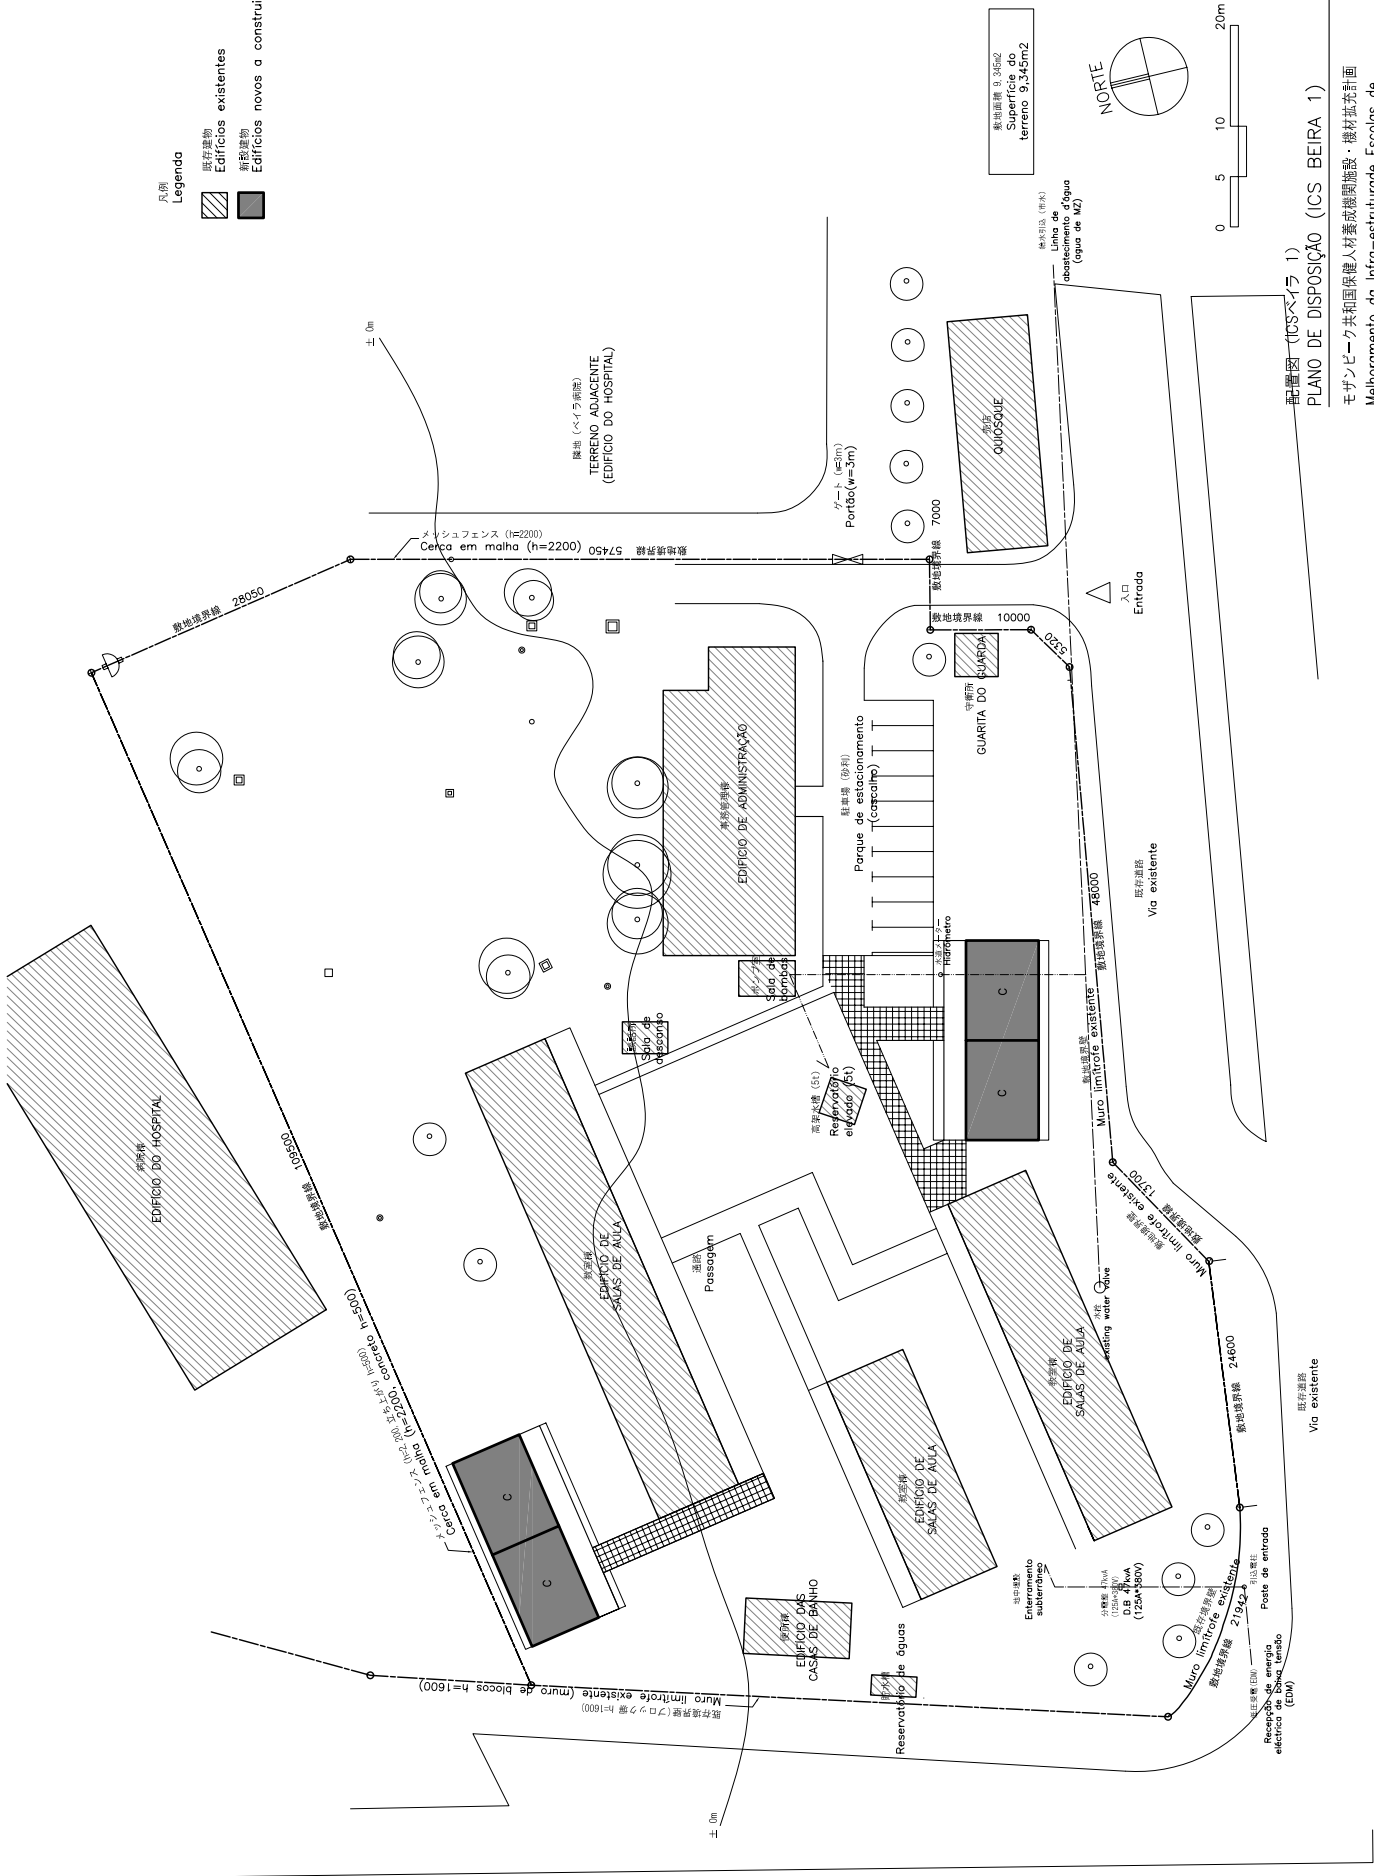

1. 凡例
   Legenda
2. 既存建物
     Edifícios existentes
   - 新築建物
     Edifícios novos a construir

基地面積 3,3652
Superfície do terreno 3,345m²

配置図 (CSベイト)
PLANO DE DISPOSIÇÃO (CS BEIRA 1)

モザンビーク共和国保健人材養成機関施設・福祉施設計画
Melhoramento da Infra-estrutura de Escolas de
Treinamento para o Pessoal da Saúde em Moçambique

A03