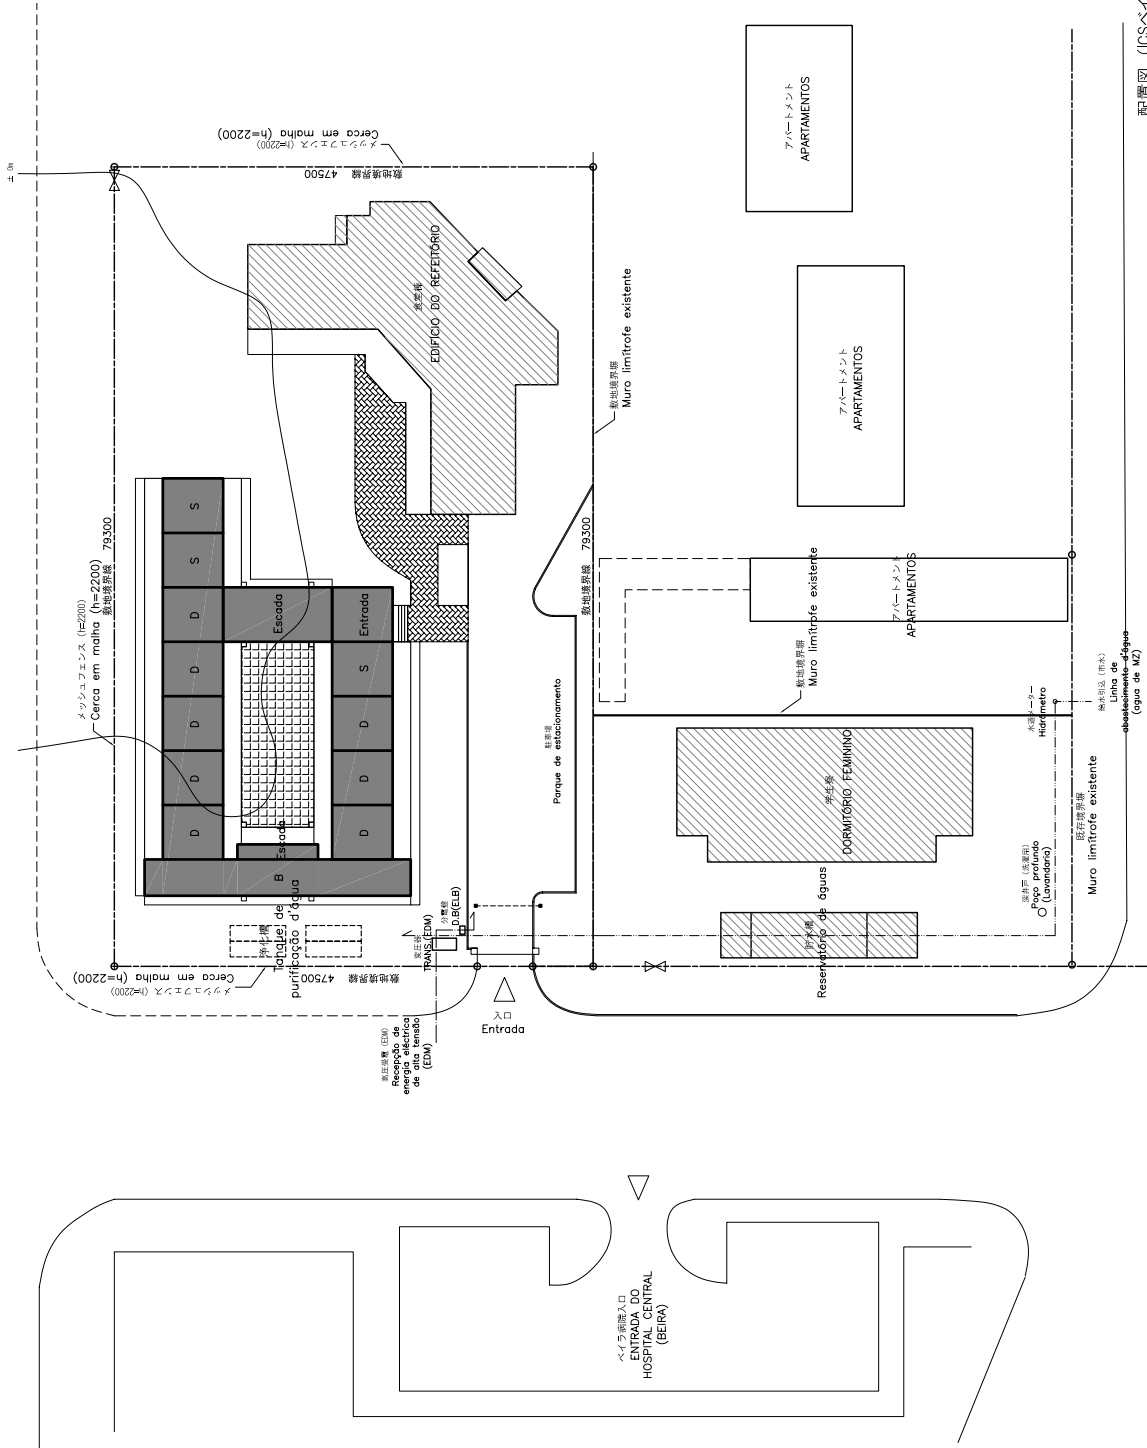

A01

敷地面積 18,472m²
Site Area
terreno 18,472m²

- 凡例
 Legenda
- 既存建物
Edifícios existentes
 - 新築建物
Edifícios novos a construir

配置図 (CFベンバ)
 PLANO DE DISPOSIÇÃO (CFS PEMBA)
 モザンビーク共和国保健人材養成機関施設-機材拡充計画
 Melhoramento da infra-estrutura de Escolas de
 Treinamento para o Pessoal da Saúde em Moçambique

- 凡例
Legenda
-  既存建物
Edifícios existentes
 -  新築建物
Edifícios novos a construir

基地面積 3,3652
Superfície do terreno 3,345m²

配置図 (CSベイト)
PLANO DE DISPOSIÇÃO (CS BEIRA 1)

モザンビーク共和国保健人材養成機関施設・福祉施設計画
Melhoramento da Infra-estrutura de Escolas de
Treinamento para o Pessoal da Saúde em Moçambique

A03

- 凡例
Legenda
- 既存建物
Edifícios existentes
 - 新築建物
Edifícios novos a construir

Área total do terreno 11,61ha
Superfície do terreno 3,767m²

配置図 (CS-ベイヤ 2)
PLANO DE DISPOSIÇÃO (CS BEIRA 2)

モザンビーク共和国保健人材養成機関施設・福祉施設計画
Melhoramento da infra-estrutura de Escolas de
Treinamento para o Pessoal da Saúde em Moçambique