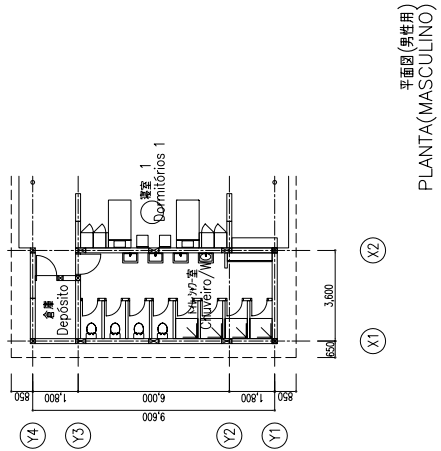

東立面図
VISTA DE ELEVACÃO LESTE

西立面図
VISTA DE ELEVACÃO OESTE

断面図
VISTA DE CORTE

立面図・断面図 学生寮棟 (ICS ベイラ) S=1/300
ELEVACÃO E CORTE
DORMITÓRIO DE ESTUDANTES (ICS BEIRA)

モザンビーク共和国保健人材養成機関施設・福祉拡充計画
Melhoramento da Infra-estrutura de Escolas de
Treinamento para o Pessoal da Saúde em Moçambique

平面図
PLANTA

北立面图
VISTA DE ELEVAÇÃO NORTE

西立面图
VISTA DE ELEVAÇÃO OESTE

断面图
VISTA DE CORTE

平面図・立面図・断面図 教室棟 (CFニヤマタンダ) S=1/300
 PLANTA, ELEVAÇÃO E CORTE
 EDIFÍCIO DE SALAS DE AULA (CFS NHAMATANDA)

モザンビーク共和国保健人材養成機関施設・福祉拡充計画
 Melhoramento da Infra-estrutura de Escolas de
 Treinamento para o Pessoal da Saúde em Moçambique

A16

平面図(女性用)
PLANTA(FEMININO)

平面図(男性用)
PLANTA(MASCULINO)

南立面図
VISTA DE ELEVACÃO SUL

北立面図
VISTA DE ELEVACÃO NORTE

断面図
VISTA DE CORTE

西立面図
VISTA DE ELEVACÃO OESTE

平面図・立面図・断面図 学生寮棟(CFニヤマタンダ) S=1/300
 PLANTA, ELEVACÃO E CORTE
 ORMITÓRIO DE ESTUDANTES (CFS INHAMATANDA)
 モザンビーク共和国保健人材養成機関施設・福祉拡充計画
 Melhoramento da Infra-estrutura de Escolas de
 Treinamento para o Pessoal da Saúde em Moçambique