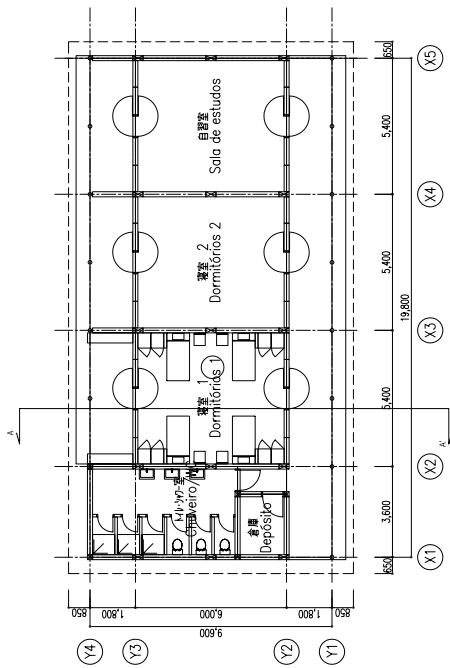

A16

平面図(女性用)
PLANTA(FEMININO)

平面図(男性用)
PLANTA(MASCULINO)

南立面図
VISTA DE ELEVACÃO SUL

北立面図
VISTA DE ELEVACÃO NORTE

断面図
VISTA DE CORTE

西立面図
VISTA DE ELEVACÃO OESTE

平面図・立面図・断面図 学生寮棟(CFニヤマタンダ) S=1/300
 PLANTA, ELEVACÃO E CORTE
 ORMITÓRIO DE ESTUDANTES (CFS INHAMATANDA)
 モザンビーク共和国保健人材養成機関施設・福祉拡充計画
 Melhoramento da Infra-estrutura de Escolas de
 Treinamento para o Pessoal da Saúde em Moçambique

平面図
PLANTA

北立面図
VISTA DE ELEVAÇÃO NORTE

西立面図
VISTA DE ELEVAÇÃO OESTE

断面図
VISTA DE CORTE

平面図・立面図・断面図 教室棟 (CFマシソンガ) S=1/300
 PLANTA, ELEVACÃO E CORTE
 EDIFÍCIO DE SALAS DE AULA (CFS MASSINGA)

モザンビーク共和国障がい者福祉施設・福祉拡充計画
 Melhoramento da Infra-estrutura Escolas de
 Treinamento para o Pessoal da Saúde em Moçambique

平面図
PLANTA

東立面図
VISTA DE ELEVAÇÃO LESTE

南立面図
VISTA DE ELEVAÇÃO SUL

断面図
VISTA DE CORTE

平面図・立面図・断面図 多目的演習室棟 (CFマシंगा)
 PLANTA · ELEVACÃO E CORTE
 EDIFÍCIO DE SALA DE PRÁTICA (CFS MASSINGA) S=1/300

モザンビーク共和国保健人材養成機関施設・機材拡充計画
 Melhoramento da Infra-estrutura de Escolas de
 Treinamento para o Pessoal da Saúde em Moçambique