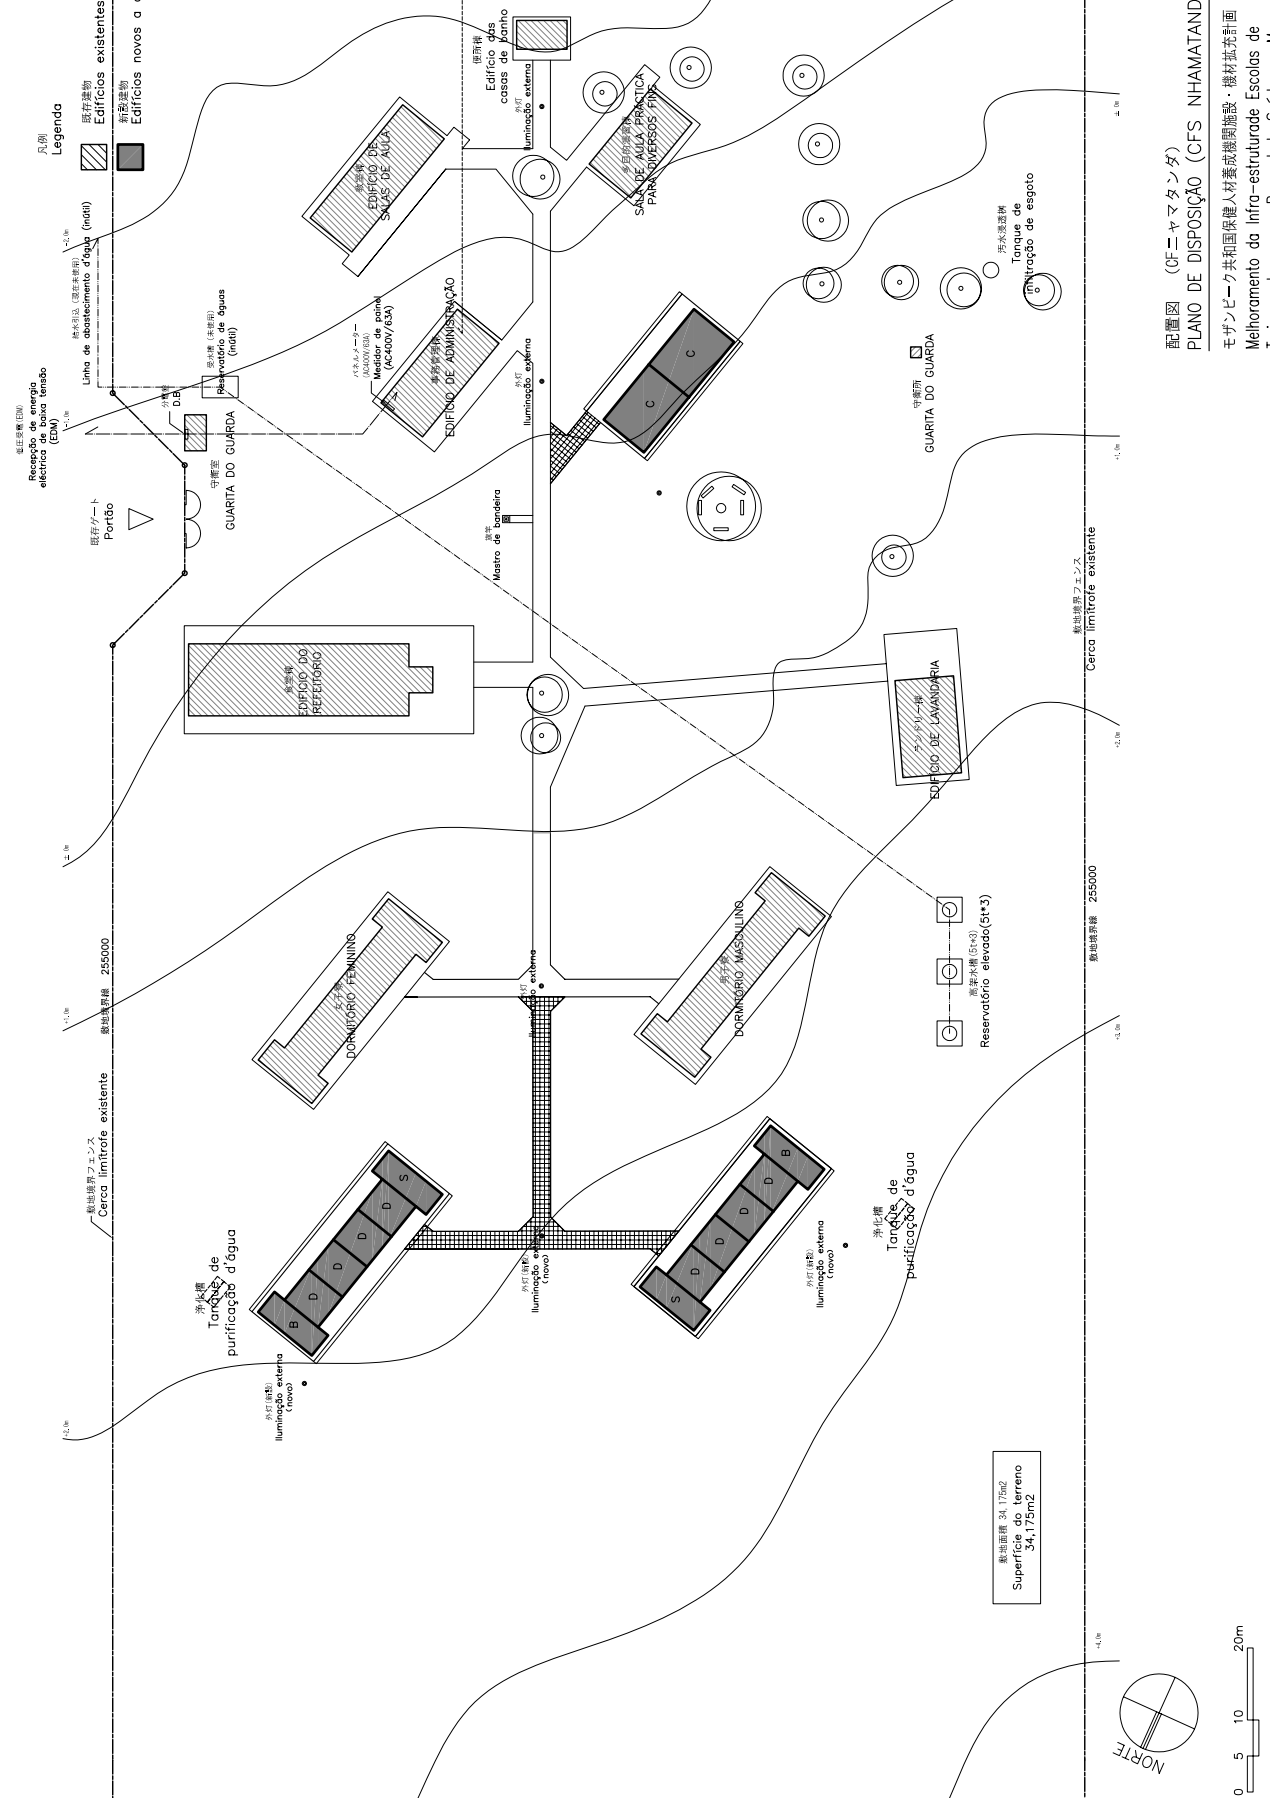

配置図 (CFニヤマタンダ)
PLANO DE DISPOSIÇÃO (CFS NHAMATANDA)
モザンビーク共和国保健人材養成機関施設・構材拡充計画
Melhoramento da infra-estrutura de Escolas de
Treinamento para o Pessoal da Saúde em Moçambique