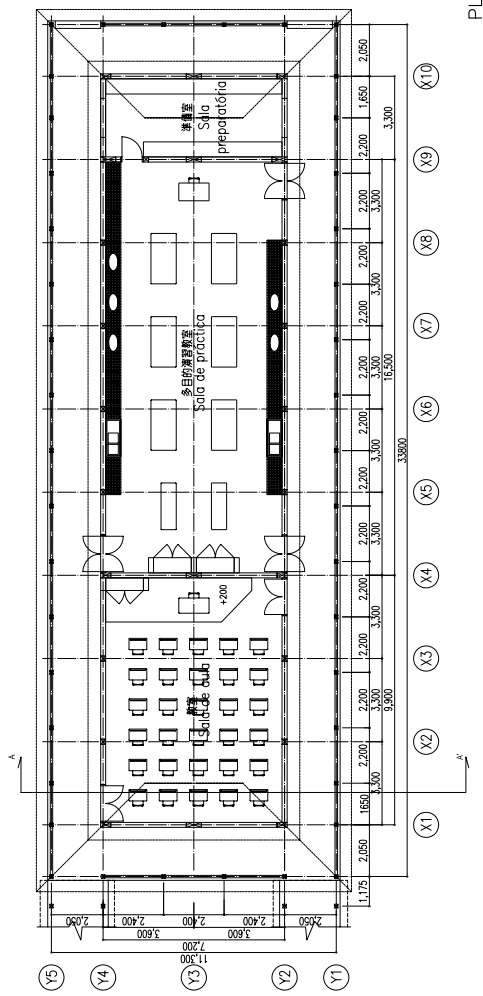

平面図
PLANTA

平面図・立面図・断面図 教室・多目的演習室棟 (CFベンハ)
PLANTA, ELEVACÃO E CORTE
EDIFÍCIO DE SALAS DE AULA/PRACTICA (CFS PEMBA) S=1/300

モザンビーク共和国保健人材養成機関施設・構材抜き計画
Melhoramento da Infra-estrutura de Escolas de
Treinamento para o Pessoal da Saúde em Moçambique

A10