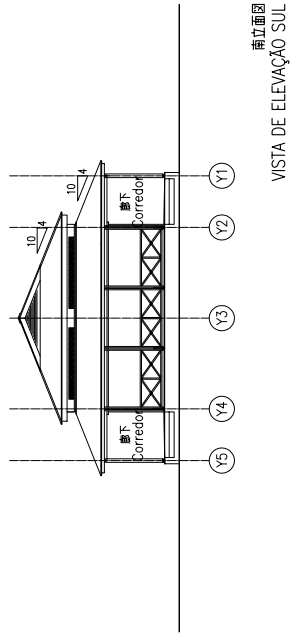

モザンビーク共和国保健人材養成機関施設・構材拡充計画
Melhoramento da Infra-estrutura Escolas de
Treinamento para o Pessoal da Saúde em Moçambique

A08

立画面 1
VISTA DE ELEVACÃO 1

立画面 2
VISTA DE ELEVACÃO 2

断面図
VISTA DE CORTE

S=1/300

立面図・断面図 学生寮棟 (ICSナンプラ)
ELEVACÃO E CORTE
DORMITÓRIO DE ESTUDANTES (ICS NAMPUVA)

モザンビーク共和国保健人材養成機関施設・福祉拡充計画
Melhoramento da Infra-estrutura Escolas de
Treinamento para o Pessoal da Saúde em Moçambique

A09

平面図
PLANTA

南立面図
VISTA DE ELEVACÃO SUL

西立面図
VISTA DE ELEVACÃO OESTE

断面図
VISTA DE CORTE