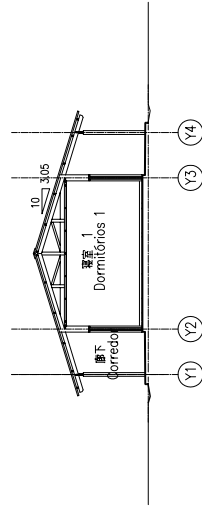

断面図
VISTA DE CORTE