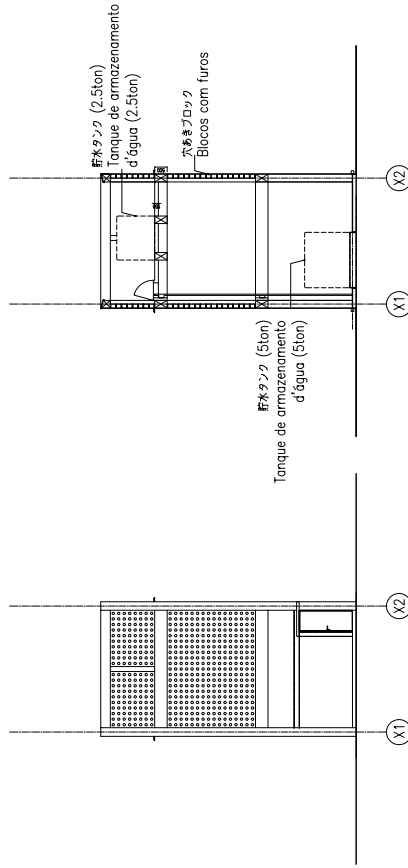

モザンビーク共和国保健人材養成機関施設・福祉拡充計画

Melhoramento da Infra-estrutura de Escolas de

Treinamento para o Pessoal da Saúde em Moçambique

A20

平面図
PLANTA

断面図
VISTA DE CORTE

断面図
VISTA DE CORTE

南立面図
VISTA DE ELEVACÃO SUL

西立面図
VISTA DE ELEVACÃO OESTE

平面図・立面図・断面図・便所棟・給水塔 (OFマシニング)
PLANTA, ELEVACÃO E CORTE
EDIFÍCIO DAS CASAS DE BANHO •
TORRE DE ABASTECIMENTO DE ÁGUA (CFS MASSINGA) S=1/300
モザンビーク共和国保健人材養成機関施設・福祉施設計画
Melhoramento da Infra-estrutura Escolas de
Treinamento para o Pessoal da Saúde em Moçambique