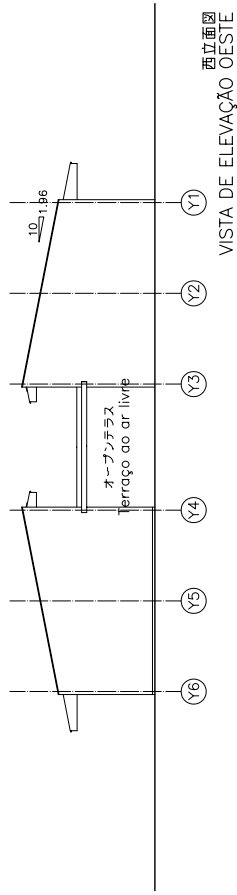

3-2-3 基本設計図

(1) 施設配置計画図

A01 :	ICS ナンプラ	(配置図)
A02 :	CF ペンバ	(配置図)
A03 :	ICS ベイラ 1	(配置図)
A04 :	ICS ベイラ 2	(配置図)
A05 :	CF ニャマタンダ	(配置図)
A06 :	CF マシंगा	(配置図)

(2) 施設計画図：平面・立面・断面

A07 :	ICS ナンプラ教室棟	(平面・立面・断面図)
A08 :	ICS ナンプラ学生寮棟	(平面図)
A09 :	ICS ナンプラ学生寮棟	(立面・断面図)
A10 :	CF ペンバ教室・多目的演習室棟	(平面・立面・断面図)
A11 :	CF ペンバ学生寮棟	(平面・立面・断面図)
A12 :	ICS ベイラ教室棟	(平面・立面・断面図)
A13 :	ICS ベイラ学生寮棟	(1階平面図)
A14 :	ICS ベイラ学生寮棟	(2階平面図)
A15 :	ICS ベイラ学生寮棟	(立面・断面図)
A16 :	CF ニャマタンダ教室棟	(平面・立面・断面図)
A17 :	CF ニャマタンダ学生寮棟	(平面・立面・断面図)
A18 :	CF マシंगा教室棟	(平面・立面・断面図)
A19 :	CF マシंगा多目的演習室棟	(平面・立面・断面図)
A20 :	CF マシंगा学生寮棟	(平面・立面・断面図)
A21 :	CF マシंगा便所棟・給水塔	(平面・立面・断面図)

平面図
PLANTA

西立面図
VISTA DE ELEVACÃO OESTE

断面図
VISTA DE CORTE

南立面図 1
VISTA DE ELEVACÃO SUL 1

南立面図 2
VISTA DE ELEVACÃO SUL 2

平面図・立面図・断面図 教室棟 (ICSナンプラ) S=1/300
 PLANTA, ELEVACÃO E CORTE
 SALAS DE AULA (ICS NAMPULA)