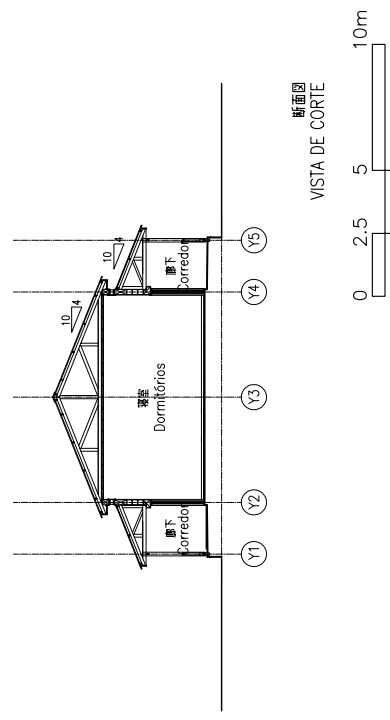

平面図・立面図・断面図 学生寮棟 (CFベンバ) S=1/300
PLANTA, ELEVAÇÃO E CORTE
DORMITÓRIO DE ESTUDANTES (CFS PEMBA)
モザンビーク共和国保健人材養成機関施設・福祉拡充計画
Melhoramento da Infra-estrutura de Escolas de
Treinamento para o Pessoal da Saúde em Moçambique