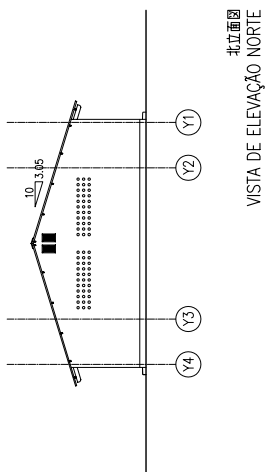

平面図
PLANTA

北立面图
VISTA DE ELEVAÇÃO NORTE

西立面图
VISTA DE ELEVAÇÃO OESTE

断面图
VISTA DE CORTE

平面図・立面図・断面図 教室棟 (CFニヤマタンダ) S=1/300
 PLANTA, ELEVAÇÃO E CORTE
 EDIFÍCIO DE SALAS DE AULA (CFS NHAMATANDA)

モザンビーク共和国保健人材養成機関施設・福祉拡充計画
 Melhoramento da Infra-estrutura de Escolas de
 Treinamento para o Pessoal da Saúde em Moçambique

A16

平面図(女性用)
PLANTA(FEMININO)

平面図(男性用)
PLANTA(MASCULINO)

南立面図
VISTA DE ELEVACÃO SUL

北立面図
VISTA DE ELEVACÃO NORTE

断面図
VISTA DE CORTE

西立面図
VISTA DE ELEVACÃO OESTE

平面図・立面図・断面図 学生寮棟(CFニヤマタンダ) S=1/300
 PLANTA, ELEVACÃO E CORTE
 ORMITÓRIO DE ESTUDANTES (CFS INHAMATANDA)
 モザンビーク共和国保健人材養成機関施設・福祉拡充計画
 Melhoramento da Infra-estrutura de Escolas de
 Treinamento para o Pessoal da Saúde em Moçambique

平面図
PLANTA

北立面図
VISTA DE ELEVAÇÃO NORTE

西立面図
VISTA DE ELEVAÇÃO OESTE

断面図
VISTA DE CORTE

平面図・立面図・断面図 教室棟 (CFマシソンガ) S=1/300
 PLANTA, ELEVACÃO E CORTE
 EDIFÍCIO DE SALAS DE AULA (CFS MASSINGA)

モザンビーク共和国障がい者福祉施設・福祉拡充計画
 Melhoramento da Infra-estrutura Escolas de
 Treinamento para o Pessoal da Saúde em Moçambique