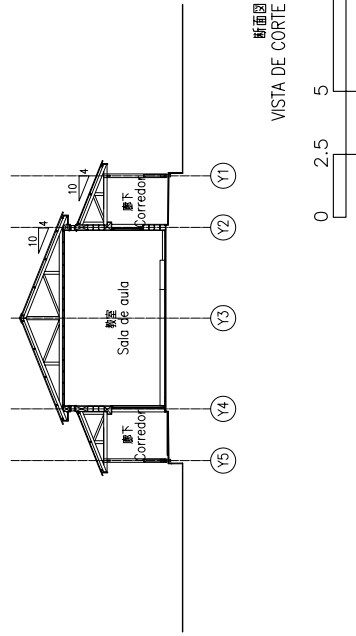

モザンビーク共和国保健人材養成機関施設・構材拡充計画
Melhoramento da Infra-estrutura Escolas de
Treinamento para o Pessoal da Saúde em Moçambique

A08

立画面 1
VISTA DE ELEVACÃO 1

立画面 2
VISTA DE ELEVACÃO 2

断面図
VISTA DE CORTE

S=1/300

立面図・断面図 学生寮棟 (ICSナンプラ)
ELEVACÃO E CORTE
DORMITÓRIO DE ESTUDANTES (ICS NAMPUVA)

モザンビーク共和国保健人材養成機関施設・福祉拡充計画
Melhoramento da Infra-estrutura Escolas de
Treinamento para o Pessoal da Saúde em Moçambique

A09

平面図
PLANTA

南立面図
VISTA DE ELEVACÃO SUL

西立面図
VISTA DE ELEVACÃO OESTE

断面図
VISTA DE CORTE

平面図・立面図・断面図 教室・多目的演習室棟 (CFベンハ)
PLANTA, ELEVACÃO E CORTE
EDIFÍCIO DE SALAS DE AULA/PRACTICA (CFS PEMBA) S=1/300

モザンビーク共和国保健人材養成機関施設・構材抜き計画
Melhoramento da Infra-estrutura de Escolas de
Treinamento para o Pessoal da Saúde em Moçambique