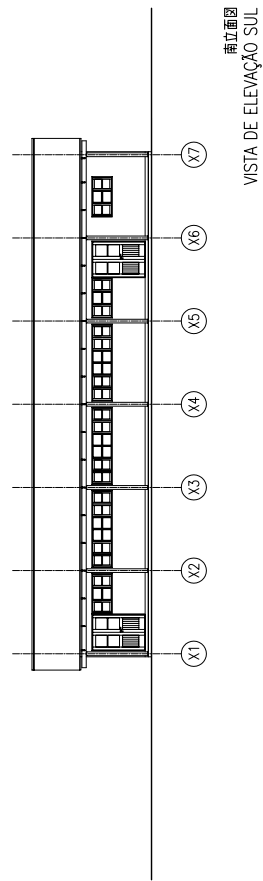

3-2-3 基本設計図

(1) 施設配置計画図

A01 :	ICS ナンプラ	(配置図)
A02 :	CF ペンバ	(配置図)
A03 :	ICS ベイラ 1	(配置図)
A04 :	ICS ベイラ 2	(配置図)
A05 :	CF ニャマタンダ	(配置図)
A06 :	CF マシंगा	(配置図)

(2) 施設計画図：平面・立面・断面

A07 :	ICS ナンプラ教室棟	(平面・立面・断面図)
A08 :	ICS ナンプラ学生寮棟	(平面図)
A09 :	ICS ナンプラ学生寮棟	(立面・断面図)
A10 :	CF ペンバ教室・多目的演習室棟	(平面・立面・断面図)
A11 :	CF ペンバ学生寮棟	(平面・立面・断面図)
A12 :	ICS ベイラ教室棟	(平面・立面・断面図)
A13 :	ICS ベイラ学生寮棟	(1階平面図)
A14 :	ICS ベイラ学生寮棟	(2階平面図)
A15 :	ICS ベイラ学生寮棟	(立面・断面図)
A16 :	CF ニャマタンダ教室棟	(平面・立面・断面図)
A17 :	CF ニャマタンダ学生寮棟	(平面・立面・断面図)
A18 :	CF マシंगा教室棟	(平面・立面・断面図)
A19 :	CF マシंगा多目的演習室棟	(平面・立面・断面図)
A20 :	CF マシंगा学生寮棟	(平面・立面・断面図)
A21 :	CF マシंगा便所棟・給水塔	(平面・立面・断面図)

A16

平面図(女性用)
PLANTA(FEMININO)

平面図(男性用)
PLANTA(MASCULINO)

南立面図
VISTA DE ELEVACÃO SUL

北立面図
VISTA DE ELEVACÃO NORTE

断面図
VISTA DE CORTE

西立面図
VISTA DE ELEVACÃO OESTE

平面図・立面図・断面図 学生寮棟(CFニヤマタンダ) S=1/300
 PLANTA, ELEVACÃO E CORTE
 ORMITÓRIO DE ESTUDANTES (CFS INHAMATANDA)
 モザンビーク共和国保健人材養成機関施設・福祉拡充計画
 Melhoramento da Infra-estrutura de Escolas de
 Treinamento para o Pessoal da Saúde em Moçambique

平面図
PLANTA

北立面図
VISTA DE ELEVAÇÃO NORTE

西立面図
VISTA DE ELEVAÇÃO OESTE

断面図
VISTA DE CORTE

平面図・立面図・断面図 教室棟 (CFマシソンガ) S=1/300
 PLANTA, ELEVACÃO E CORTE
 EDIFÍCIO DE SALAS DE AULA (CFS MASSINGA)

モザンビーク共和国障がい者福祉施設・福祉拡充計画
 Melhoramento da Infra-estrutura Escolas de
 Treinamento para o Pessoal da Saúde em Moçambique

平面図
PLANTA

東立面図
VISTA DE ELEVAÇÃO LESTE

南立面図
VISTA DE ELEVAÇÃO SUL

断面図
VISTA DE CORTE

平面図・立面図・断面図 多目的演習室棟 (CFマシंगा)
 PLANTA · ELEVACÃO E CORTE
 EDIFÍCIO DE SALA DE PRÁTICA (CFS MASSINGA) S=1/300

モザンビーク共和国保健人材養成機関施設・機材拡充計画
 Melhoramento da Infra-estrutura de Escolas de
 Treinamento para o Pessoal da Saúde em Moçambique