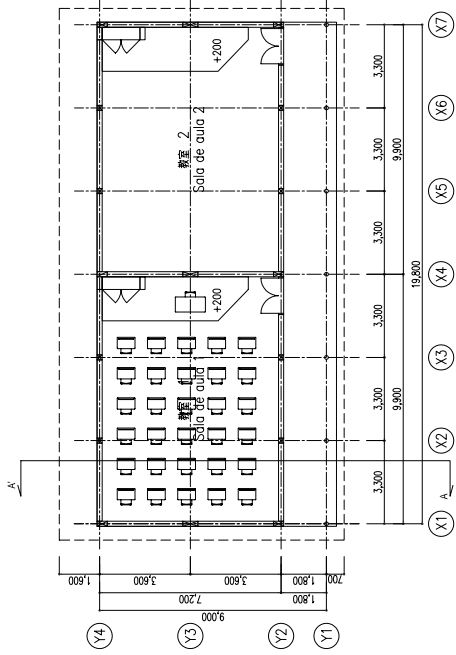

平面図
PLANTA

北立面图
VISTA DE ELEVAÇÃO NORTE

西立面图
VISTA DE ELEVAÇÃO OESTE

断面图
VISTA DE CORTE

平面図・立面図・断面図 教室棟 (CFニヤマタンダ) S=1/300
 PLANTA, ELEVAÇÃO E CORTE
 EDIFÍCIO DE SALAS DE AULA (CFS NHAMATANDA)

モザンビーク共和国保健人材養成機関施設・福祉拡充計画
 Melhoramento da Infra-estrutura de Escolas de
 Treinamento para o Pessoal da Saúde em Moçambique

A16

平面図(女性用)
PLANTA(FEMININO)

平面図(男性用)
PLANTA(MASCULINO)

南立面図
VISTA DE ELEVACÃO SUL

北立面図
VISTA DE ELEVACÃO NORTE

断面図
VISTA DE CORTE

西立面図
VISTA DE ELEVACÃO OESTE

平面図・立面図・断面図 学生寮棟(CFニヤマタンダ) S=1/300
 PLANTA, ELEVACÃO E CORTE
 ORMITÓRIO DE ESTUDANTES (CFS INHAMATANDA)
 モザンビーク共和国保健人材養成機関施設・福祉拡充計画
 Melhoramento da Infra-estrutura de Escolas de
 Treinamento para o Pessoal da Saúde em Moçambique

平面図
PLANTA

北立面図
VISTA DE ELEVAÇÃO NORTE

西立面図
VISTA DE ELEVAÇÃO OESTE

断面図
VISTA DE CORTE

平面図・立面図・断面図 教室棟 (CFマシソンガ) S=1/300
 PLANTA, ELEVACÃO E CORTE
 EDIFÍCIO DE SALAS DE AULA (CFS MASSINGA)

モザンビーク共和国障がい者福祉施設・福祉拡充計画
 Melhoramento da Infra-estrutura Escolas de
 Treinamento para o Pessoal da Saúde em Moçambique

平面図
PLANTA

東立面図
VISTA DE ELEVAÇÃO LESTE

南立面図
VISTA DE ELEVAÇÃO SUL

断面図
VISTA DE CORTE

平面図・立面図・断面図 多目的演習室棟 (CFマシंगा)
 PLANTA · ELEVACÃO E CORTE
 EDIFÍCIO DE SALA DE PRÁTICA (CFS MASSINGA) S=1/300

モザンビーク共和国保健人材養成機関施設・機材拡充計画
 Melhoramento da Infra-estrutura de Escolas de
 Treinamento para o Pessoal da Saúde em Moçambique