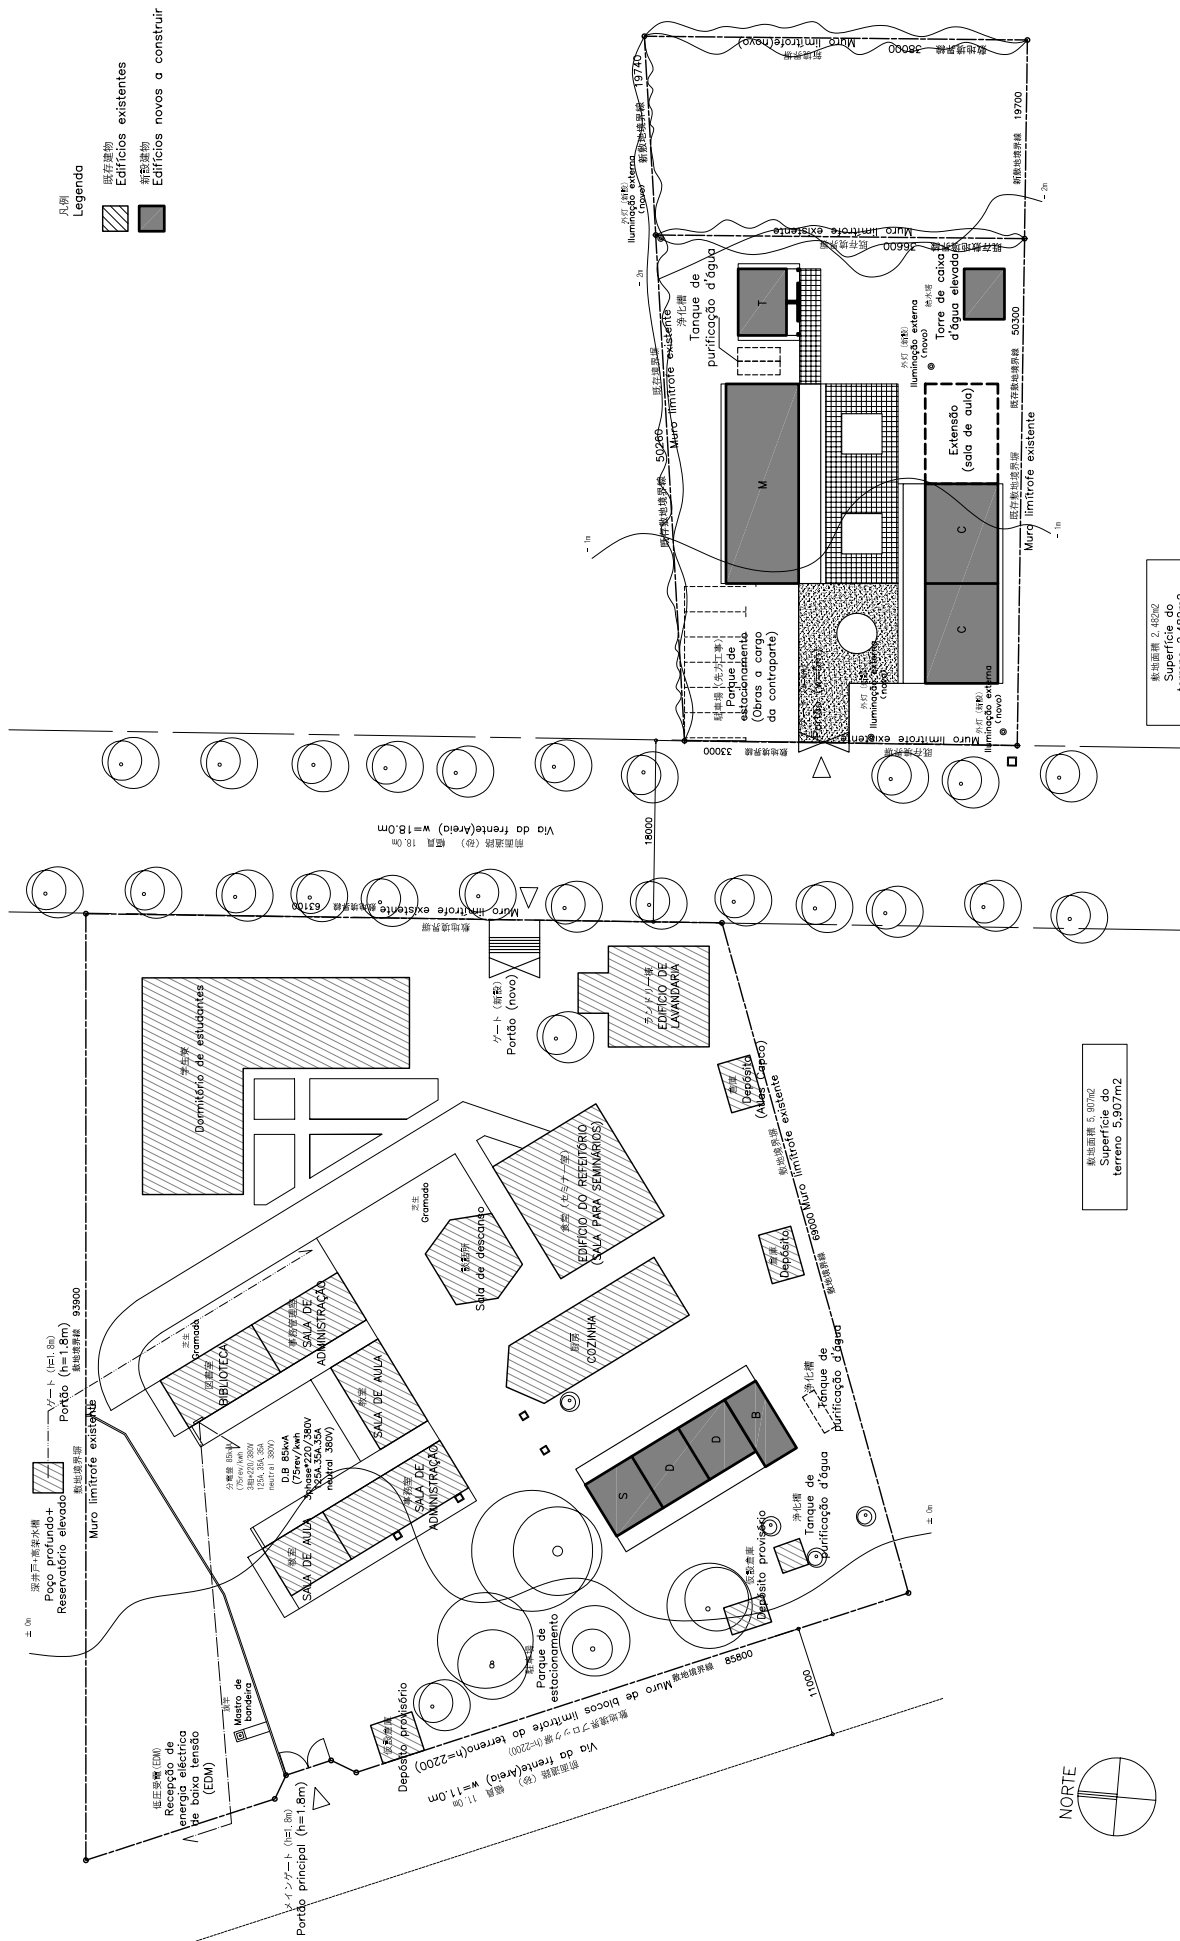

配置図 (CFマシニング)
PLANO DE DISPOSIÇÃO (CFS MASSINGA)

モザンビーク共和国保健人材養成機関施設-構材拡充計画
Melhoria da infra-estrutura Escolas de
Treinamento para o Pessoal da Saúde em Moçambique **A06**

敷地面積 2,482m²
Superfície do terreno 2,482m²

敷地面積 5,907m²
Superfície do terreno 5,907m²