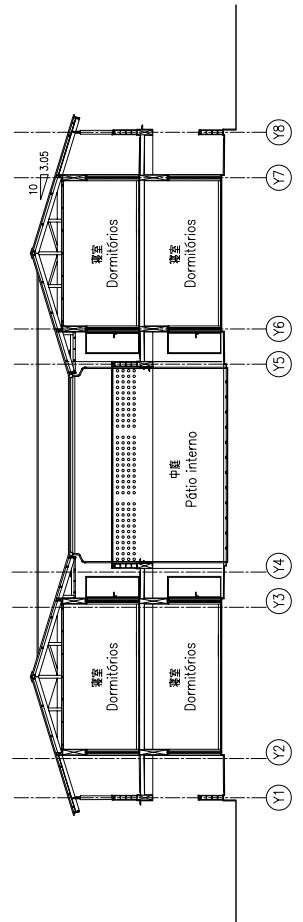

3-2-3 基本設計図

(1) 施設配置計画図

A01 :	ICS ナンプラ	(配置図)
A02 :	CF ペンバ	(配置図)
A03 :	ICS ベイラ 1	(配置図)
A04 :	ICS ベイラ 2	(配置図)
A05 :	CF ニャマタンダ	(配置図)
A06 :	CF マシंगा	(配置図)

(2) 施設計画図：平面・立面・断面

A07 :	ICS ナンプラ教室棟	(平面・立面・断面図)
A08 :	ICS ナンプラ学生寮棟	(平面図)
A09 :	ICS ナンプラ学生寮棟	(立面・断面図)
A10 :	CF ペンバ教室・多目的演習室棟	(平面・立面・断面図)
A11 :	CF ペンバ学生寮棟	(平面・立面・断面図)
A12 :	ICS ベイラ教室棟	(平面・立面・断面図)
A13 :	ICS ベイラ学生寮棟	(1階平面図)
A14 :	ICS ベイラ学生寮棟	(2階平面図)
A15 :	ICS ベイラ学生寮棟	(立面・断面図)
A16 :	CF ニャマタンダ教室棟	(平面・立面・断面図)
A17 :	CF ニャマタンダ学生寮棟	(平面・立面・断面図)
A18 :	CF マシंगा教室棟	(平面・立面・断面図)
A19 :	CF マシंगा多目的演習室棟	(平面・立面・断面図)
A20 :	CF マシंगा学生寮棟	(平面・立面・断面図)
A21 :	CF マシंगा便所棟・給水塔	(平面・立面・断面図)

平面図
PLANTA

西立面図
VISTA DE ELEVAÇÃO OESTE

北立面図
VISTA DE ELEVAÇÃO NORTE

断面図
VISTA DE CORTE

平面図・立面図・断面図 教室棟 (ICSベイラ) S=1/300

PLANTA, ELEVAÇÃO E CORTE

EDIFÍCIO DE SALAS DE AULA (ICS BEIRA)

モザンビーク共和国保健人材養成施設・機材拡充計画

2階平面図 学生寮棟 (ICS ベイラ) S=1/300

PLANTA 2
DORMITÓRIO DE ESTUDANTES (ICS BEIRA)

モザンビーク共和国保健人材養成機関施設・福祉拡充計画
Melhoramento da Infra-estrutura Escolas de
Treinamento para o Pessoal da Saúde em Moçambique

A14

南立面図
VISTA DE ELEVACÃO SUL

東立面図
VISTA DE ELEVACÃO LESTE

西立面図
VISTA DE ELEVACÃO OESTE

断面図
VISTA DE CORTE

立面図・断面図 学生寮棟 (ICS ベイラ) S=1/300
ELEVACÃO E CORTE
DORMITÓRIO DE ESTUDANTES (ICS BEIRA)

モザンビーク共和国保健人材養成機関施設・福祉拡充計画
Melhoramento da Infra-estrutura de Escolas de
Treinamento para o Pessoal da Saúde em Moçambique