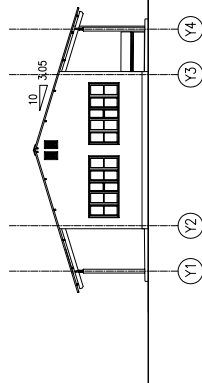

平面図
PLANTA

北立面図
VISTA DE ELEVAÇÃO NORTE

西立面図
VISTA DE ELEVAÇÃO OESTE

断面図
VISTA DE CORTE

平面図・立面図・断面図 教室棟 (CFマシソンガ) S=1/300
 PLANTA, ELEVACÃO E CORTE
 EDIFÍCIO DE SALAS DE AULA (CFS MASSINGA)

モザンビーク共和国障がい者福祉施設・福祉拡充計画
 Melhoramento da Infra-estrutura Escolas de
 Treinamento para o Pessoal da Saúde em Moçambique

平面図
PLANTA

東立面図
VISTA DE ELEVAÇÃO LESTE

南立面図
VISTA DE ELEVAÇÃO SUL

断面図
VISTA DE CORTE

平面図・立面図・断面図 多目的演習室棟 (CFマシंगा)
 PLANTA · ELEVACÃO E CORTE
 EDIFÍCIO DE SALA DE PRÁTICA (CFS MASSINGA) S=1/300

モザンビーク共和国保健人材養成機関施設・機材拡充計画
 Melhoramento da Infra-estrutura de Escolas de
 Treinamento para o Pessoal da Saúde em Moçambique

平面図
PLANTA

北立面図
VISTA DE ELEVAÇÃO NORTE

南立面図
VISTA DE ELEVAÇÃO SUL

断面図
VISTA DE CORTE

東立面図
VISTA DE ELEVAÇÃO LESTE

平面図・立面図・断面図 学生寮棟 (CFマシソガ) S=1/300

PLANTA, ELEVACÃO E CORTE

DORMITÓRIO DOS ESTUDANTES (CFS MASSINGA)