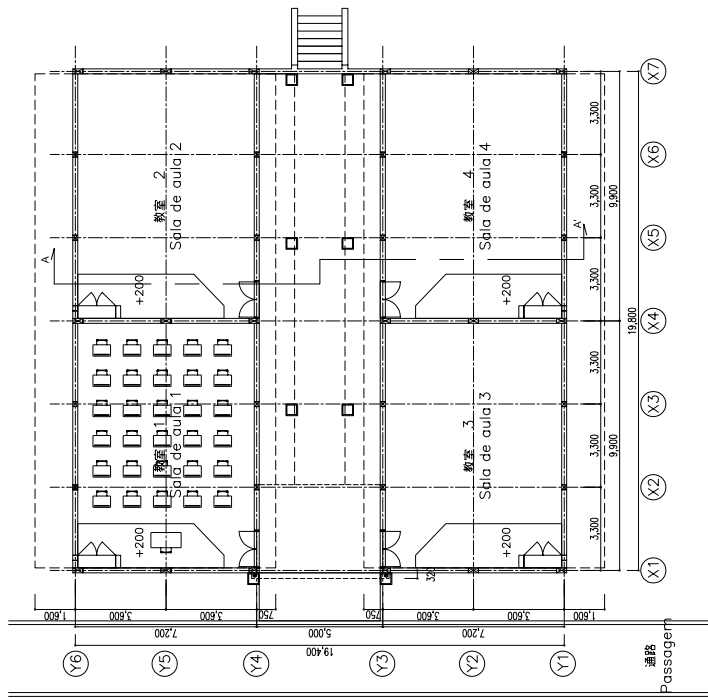

- 凡例
Legenda
-  既存建物
Edifícios existentes
 -  新築建物
Edifícios novos a construir

基地面積 3,3652
Superfície do terreno 3,345m²

配置図 (CSベイト)
PLANO DE DISPOSIÇÃO (CS BEIRA 1)

モザンビーク共和国保健人材養成機関施設・福祉施設計画
Melhoramento da Infra-estrutura de Escolas de
Treinamento para o Pessoal da Saúde em Moçambique

A03

- 凡例
Legenda
- 既存建物
Edifícios existentes
 - 新築建物
Edifícios novos a construir

Área total do terreno 11,61ha
Superfície do terreno 3,767m²

配置図 (CS-ベイヤ 2)
PLANO DE DISPOSIÇÃO (CS BEIRA 2)

モザンビーク共和国保健人材養成機関施設・福祉施設計画
Melhoramento da infra-estrutura de Escolas de
Treinamento para o Pessoal da Saúde em Moçambique

A04

配置図 (CFニヤマタンダ)
 PLANO DE DISPOSIÇÃO (CFS NHAMATANDA)
 モザンビーク共和国保健人材養成機関施設・構材拡充計画
 Melhoramento da infra-estrutura de Escolas de
 Treinamento para o Pessoal da Saúde em Moçambique

配置図 (CFマシニング)
 PLANO DE DISPOSIÇÃO (CFS MASSINGA)

モザンビーク共和国保健人材養成機関施設-構材拡充計画
 Melhoria da infra-estrutura Escolas de
 Treinamento para o Pessoal da Saúde em Moçambique **A06**

敷地面積 2,482m²
 Superfície do terreno 2,482m²

敷地面積 5,907m²
 Superfície do terreno 5,907m²