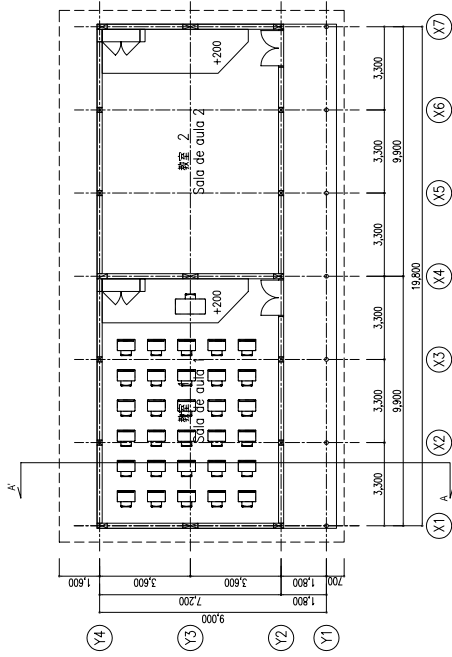

2階平面図 学生寮棟 (ICS ベイラ) S=1/300

PLANTA 2
DORMITÓRIO DE ESTUDANTES (ICS BEIRA)

モザンビーク共和国保健人材養成機関施設・福祉拡充計画
Melhoramento da Infra-estrutura Escolas de
Treinamento para o Pessoal da Saúde em Moçambique

A14

南立面図
VISTA DE ELEVACÃO SUL

東立面図
VISTA DE ELEVACÃO LESTE

西立面図
VISTA DE ELEVACÃO OESTE

断面図
VISTA DE CORTE

立面図・断面図 学生寮棟 (ICS ベイラ) S=1/300
ELEVACÃO E CORTE
DORMITÓRIO DE ESTUDANTES (ICS BEIRA)

モザンビーク共和国保健人材養成機関施設・福祉拡充計画
Melhoramento da Infra-estrutura de Escolas de
Treinamento para o Pessoal da Saúde em Moçambique

平面図
PLANTA

北立面图
VISTA DE ELEVAÇÃO NORTE

西立面图
VISTA DE ELEVAÇÃO OESTE

断面图
VISTA DE CORTE

平面図・立面図・断面図 教室棟 (CFニヤマタンダ) S=1/300
 PLANTA, ELEVAÇÃO E CORTE
 EDIFÍCIO DE SALAS DE AULA (CFS NHAMATANDA)

モザンビーク共和国保健人材養成機関施設・福祉拡充計画
 Melhoramento da Infra-estrutura de Escolas de
 Treinamento para o Pessoal da Saúde em Moçambique

A16

平面図(女性用)
PLANTA(FEMININO)

平面図(男性用)
PLANTA(MASCULINO)

南立面図
VISTA DE ELEVACÃO SUL

北立面図
VISTA DE ELEVACÃO NORTE

断面図
VISTA DE CORTE

西立面図
VISTA DE ELEVACÃO OESTE

平面図・立面図・断面図 学生寮棟(CFニヤマタンダ) S=1/300
 PLANTA, ELEVACÃO E CORTE
 ORMITÓRIO DE ESTUDANTES (CFS INHAMATANDA)
 モザンビーク共和国保健人材養成機関施設・福祉拡充計画
 Melhoramento da Infra-estrutura de Escolas de
 Treinamento para o Pessoal da Saúde em Moçambique