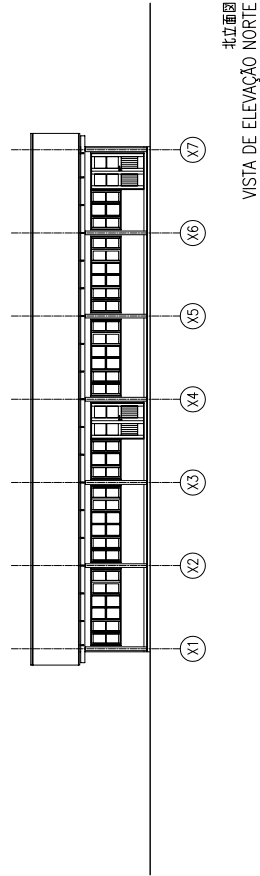

3-2-3 基本設計図

(1) 施設配置計画図

A01 :	ICS ナンプラ	(配置図)
A02 :	CF ペンバ	(配置図)
A03 :	ICS ベイラ 1	(配置図)
A04 :	ICS ベイラ 2	(配置図)
A05 :	CF ニャマタンダ	(配置図)
A06 :	CF マシंगा	(配置図)

(2) 施設計画図：平面・立面・断面

A07 :	ICS ナンプラ教室棟	(平面・立面・断面図)
A08 :	ICS ナンプラ学生寮棟	(平面図)
A09 :	ICS ナンプラ学生寮棟	(立面・断面図)
A10 :	CF ペンバ教室・多目的演習室棟	(平面・立面・断面図)
A11 :	CF ペンバ学生寮棟	(平面・立面・断面図)
A12 :	ICS ベイラ教室棟	(平面・立面・断面図)
A13 :	ICS ベイラ学生寮棟	(1階平面図)
A14 :	ICS ベイラ学生寮棟	(2階平面図)
A15 :	ICS ベイラ学生寮棟	(立面・断面図)
A16 :	CF ニャマタンダ教室棟	(平面・立面・断面図)
A17 :	CF ニャマタンダ学生寮棟	(平面・立面・断面図)
A18 :	CF マシंगा教室棟	(平面・立面・断面図)
A19 :	CF マシंगा多目的演習室棟	(平面・立面・断面図)
A20 :	CF マシंगा学生寮棟	(平面・立面・断面図)
A21 :	CF マシंगा便所棟・給水塔	(平面・立面・断面図)

2階平面図 学生寮棟 (ICS ベイラ) S=1/300

PLANTA 2
DORMITÓRIO DE ESTUDANTES (ICS BEIRA)

モザンビーク共和国保健人材養成機関施設・福祉拡充計画
Melhoramento da Infra-estrutura Escolas de
Treinamento para o Pessoal da Saúde em Moçambique

A14

南立面図
VISTA DE ELEVACÃO SUL

東立面図
VISTA DE ELEVACÃO LESTE

西立面図
VISTA DE ELEVACÃO OESTE

断面図
VISTA DE CORTE

立面図・断面図 学生寮棟 (ICS ベイラ) S=1/300
ELEVACÃO E CORTE
DORMITÓRIO DE ESTUDANTES (ICS BEIRA)

モザンビーク共和国保健人材養成機関施設・福祉拡充計画
Melhoramento da Infra-estrutura de Escolas de
Treinamento para o Pessoal da Saúde em Moçambique

平面図
PLANTA

北立面图
VISTA DE ELEVAÇÃO NORTE

西立面图
VISTA DE ELEVAÇÃO OESTE

断面图
VISTA DE CORTE

平面図・立面図・断面図 教室棟 (CFニヤマタンダ) S=1/300
 PLANTA, ELEVAÇÃO E CORTE
 EDIFÍCIO DE SALAS DE AULA (CFS NHAMATANDA)

モザンビーク共和国保健人材養成機関施設・福祉拡充計画
 Melhoramento da Infra-estrutura de Escolas de
 Treinamento para o Pessoal da Saúde em Moçambique