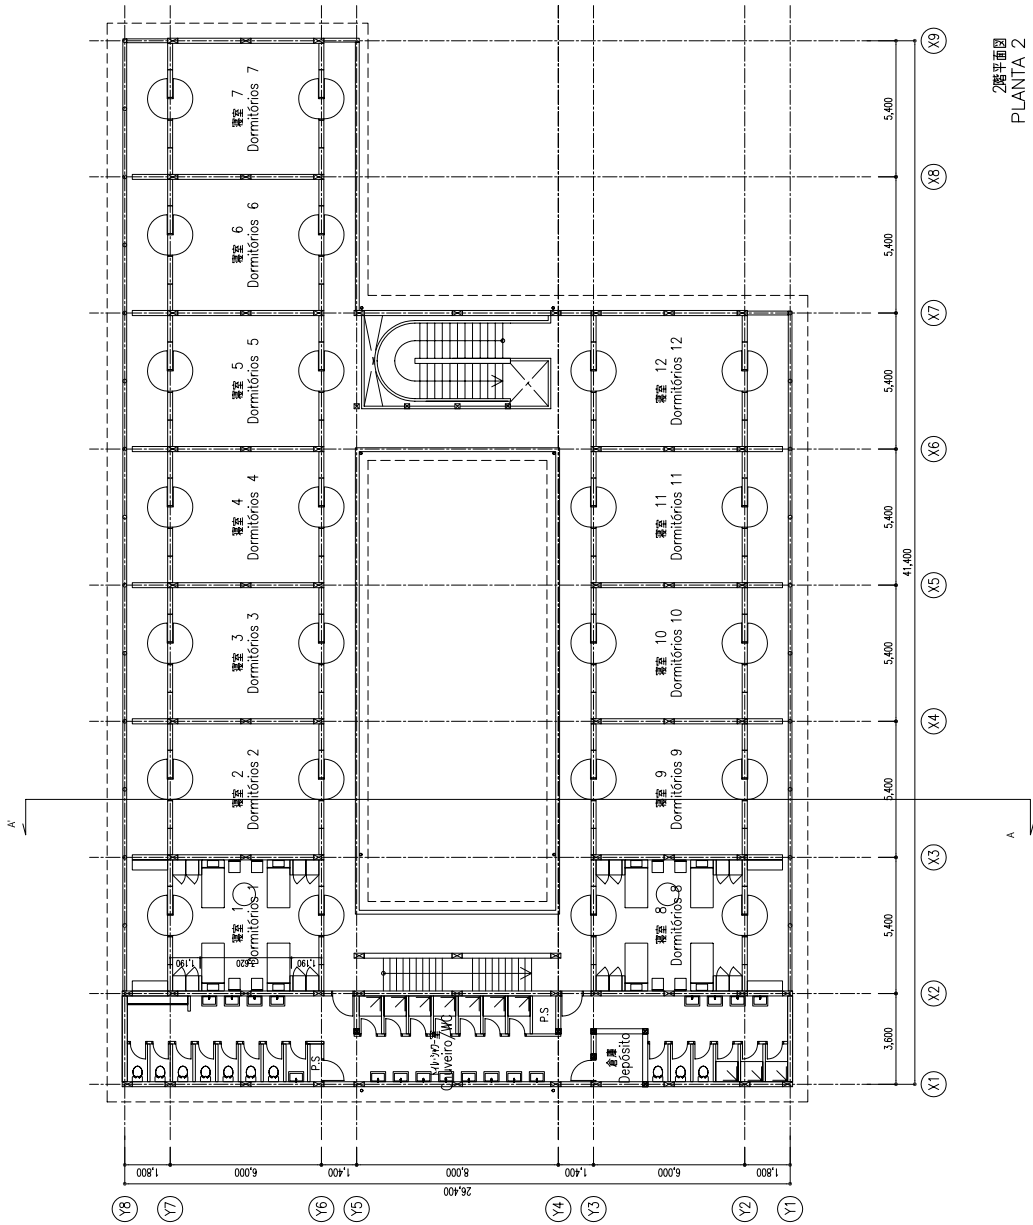

Melhoramento da Infra-estrutura de Escolas de

Treinamento para o Pessoal da Saúde em Moçambique

A12

1階平面図
PLANTA 1

1階平面図 学生寮棟 (ICS ベイラ) S=1/300

PLANTA 1
DORMITÓRIO DE ESTUDANTES (ICS BEIRA)

モザンビーク共和国保健人材養成機関施設・福祉施設計画
Melhoramento da Infra-estrutura de Escolas de
Treinamento para o Pessoal da Saúde em Moçambique

2階平面図 学生寮棟 (ICS ベイラ) S=1/300

PLANTA 2
DORMITÓRIO DE ESTUDANTES (ICS BEIRA)

モザンビーク共和国保健人材養成機関施設・福祉拡充計画
Melhoramento da Infra-estrutura Escolas de
Treinamento para o Pessoal da Saúde em Moçambique

A14

南立面図
VISTA DE ELEVACÃO SUL