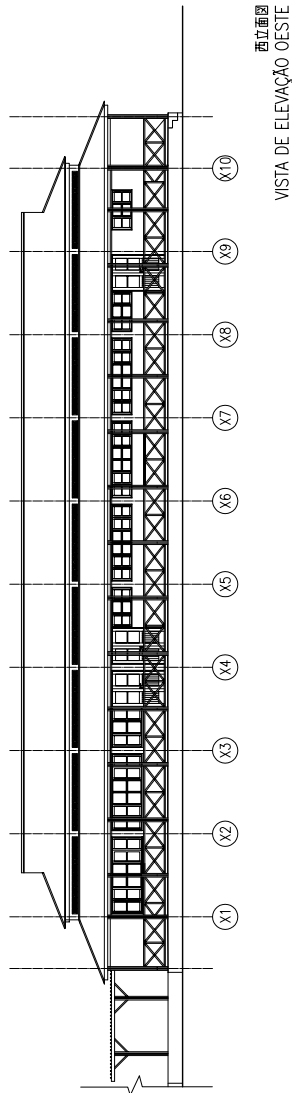

3-2-3 基本設計図

(1) 施設配置計画図

A01 :	ICS ナンプラ	(配置図)
A02 :	CF ペンバ	(配置図)
A03 :	ICS ベイラ 1	(配置図)
A04 :	ICS ベイラ 2	(配置図)
A05 :	CF ニャマタンダ	(配置図)
A06 :	CF マシंगा	(配置図)

(2) 施設計画図：平面・立面・断面

A07 :	ICS ナンプラ教室棟	(平面・立面・断面図)
A08 :	ICS ナンプラ学生寮棟	(平面図)
A09 :	ICS ナンプラ学生寮棟	(立面・断面図)
A10 :	CF ペンバ教室・多目的演習室棟	(平面・立面・断面図)
A11 :	CF ペンバ学生寮棟	(平面・立面・断面図)
A12 :	ICS ベイラ教室棟	(平面・立面・断面図)
A13 :	ICS ベイラ学生寮棟	(1階平面図)
A14 :	ICS ベイラ学生寮棟	(2階平面図)
A15 :	ICS ベイラ学生寮棟	(立面・断面図)
A16 :	CF ニャマタンダ教室棟	(平面・立面・断面図)
A17 :	CF ニャマタンダ学生寮棟	(平面・立面・断面図)
A18 :	CF マシंगा教室棟	(平面・立面・断面図)
A19 :	CF マシंगा多目的演習室棟	(平面・立面・断面図)
A20 :	CF マシंगा学生寮棟	(平面・立面・断面図)
A21 :	CF マシंगा便所棟・給水塔	(平面・立面・断面図)

モザンビーク共和国保健人材養成機関施設・福祉拡充計画
Melhoramento da Infra-estrutura Escolas de
Treinamento para o Pessoal da Saúde em Moçambique

A09

平面図
PLANTA

南立面図
VISTA DE ELEVACÃO SUL

西立面図
VISTA DE ELEVACÃO OESTE

断面図
VISTA DE CORTE