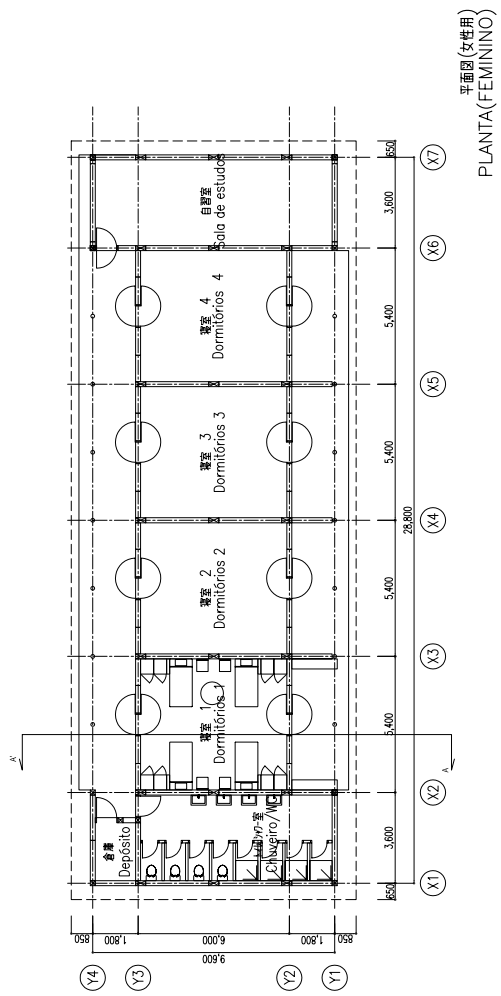

東立面図
VISTA DE ELEVACÃO LESTE

西立面図
VISTA DE ELEVACÃO OESTE

断面図
VISTA DE CORTE

立面図・断面図 学生寮棟 (ICS ベイラ) S=1/300
ELEVACÃO E CORTE
DORMITÓRIO DE ESTUDANTES (ICS BEIRA)

モザンビーク共和国保健人材養成機関施設・福祉拡充計画
Melhoramento da Infra-estrutura de Escolas de
Treinamento para o Pessoal da Saúde em Moçambique

平面図
PLANTA

北立面图
VISTA DE ELEVAÇÃO NORTE

西立面图
VISTA DE ELEVAÇÃO OESTE

断面图
VISTA DE CORTE

平面図・立面図・断面図 教室棟 (CFニヤマタンダ) S=1/300
 PLANTA, ELEVAÇÃO E CORTE
 EDIFÍCIO DE SALAS DE AULA (CFS NHAMATANDA)

モザンビーク共和国保健人材養成機関施設・福祉拡充計画
 Melhoramento da Infra-estrutura de Escolas de
 Treinamento para o Pessoal da Saúde em Moçambique

A16

平面図(女性用)
PLANTA(FEMININO)

平面図(男性用)
PLANTA(MASCULINO)

南立面図
VISTA DE ELEVACÃO SUL

北立面図
VISTA DE ELEVACÃO NORTE

断面図
VISTA DE CORTE

西立面図
VISTA DE ELEVACÃO OESTE

平面図・立面図・断面図 学生寮棟(CFニヤマタンダ) S=1/300
 PLANTA, ELEVACÃO E CORTE
 ORMITÓRIO DE ESTUDANTES (CFS INHAMATANDA)
 モザンビーク共和国保健人材養成機関施設・福祉拡充計画
 Melhoramento da Infra-estrutura de Escolas de
 Treinamento para o Pessoal da Saúde em Moçambique