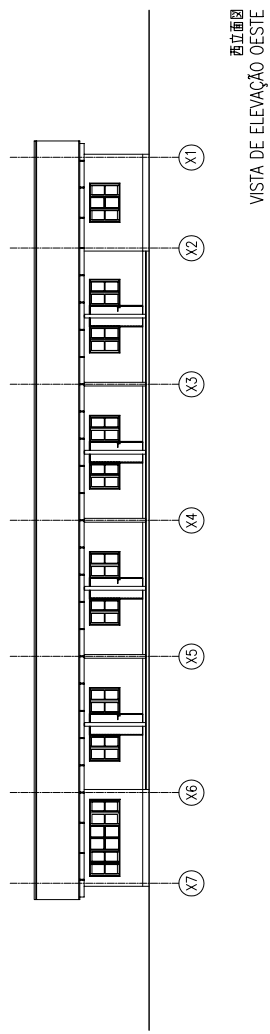

3-2-3 基本設計図

(1) 施設配置計画図

A01 :	ICS ナンプラ	(配置図)
A02 :	CF ペンバ	(配置図)
A03 :	ICS ベイラ 1	(配置図)
A04 :	ICS ベイラ 2	(配置図)
A05 :	CF ニャマタンダ	(配置図)
A06 :	CF マシंगा	(配置図)

(2) 施設計画図：平面・立面・断面

A07 :	ICS ナンプラ教室棟	(平面・立面・断面図)
A08 :	ICS ナンプラ学生寮棟	(平面図)
A09 :	ICS ナンプラ学生寮棟	(立面・断面図)
A10 :	CF ペンバ教室・多目的演習室棟	(平面・立面・断面図)
A11 :	CF ペンバ学生寮棟	(平面・立面・断面図)
A12 :	ICS ベイラ教室棟	(平面・立面・断面図)
A13 :	ICS ベイラ学生寮棟	(1階平面図)
A14 :	ICS ベイラ学生寮棟	(2階平面図)
A15 :	ICS ベイラ学生寮棟	(立面・断面図)
A16 :	CF ニャマタンダ教室棟	(平面・立面・断面図)
A17 :	CF ニャマタンダ学生寮棟	(平面・立面・断面図)
A18 :	CF マシंगा教室棟	(平面・立面・断面図)
A19 :	CF マシंगा多目的演習室棟	(平面・立面・断面図)
A20 :	CF マシंगा学生寮棟	(平面・立面・断面図)
A21 :	CF マシंगा便所棟・給水塔	(平面・立面・断面図)

平面図
PLANTA

西立面図
VISTA DE ELEVACÃO OESTE

断面図
VISTA DE CORTE

南立面図 1
VISTA DE ELEVACÃO SUL 1

南立面図 2
VISTA DE ELEVACÃO SUL 2

平面図・立面図・断面図 教室棟 (ICSナンプラ) S=1/300
 PLANTA, ELEVACÃO E CORTE
 SALAS DE AULA (ICS NAMPULA)

A16

平面図(女性用)
PLANTA(FEMININO)

平面図(男性用)
PLANTA(MASCULINO)

南立面図
VISTA DE ELEVACÃO SUL

北立面図
VISTA DE ELEVACÃO NORTE

断面図
VISTA DE CORTE

西立面図
VISTA DE ELEVACÃO OESTE

平面図・立面図・断面図 学生寮棟(CFニヤマタンダ) S=1/300
 PLANTA, ELEVACÃO E CORTE
 ORMITÓRIO DE ESTUDANTES (CFS INHAMATANDA)
 モザンビーク共和国保健人材養成機関施設・福祉拡充計画
 Melhoramento da Infra-estrutura de Escolas de
 Treinamento para o Pessoal da Saúde em Moçambique

平面図
PLANTA

北立面図
VISTA DE ELEVAÇÃO NORTE

西立面図
VISTA DE ELEVAÇÃO OESTE

断面図
VISTA DE CORTE

平面図・立面図・断面図 教室棟 (CFマシソンガ) S=1/300
 PLANTA, ELEVACÃO E CORTE
 EDIFÍCIO DE SALAS DE AULA (CFS MASSINGA)

モザンビーク共和国障がい者福祉施設・福祉拡充計画
 Melhoramento da Infra-estrutura Escolas de
 Treinamento para o Pessoal da Saúde em Moçambique