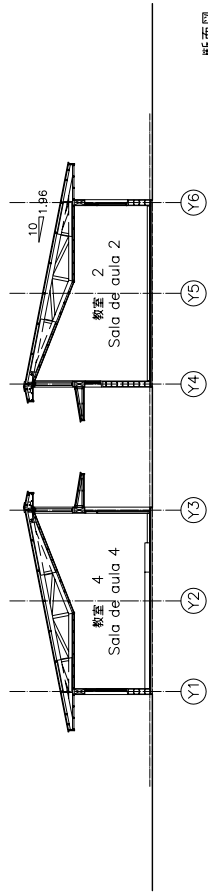

3-2-3 基本設計図

(1) 施設配置計画図

A01 :	ICS ナンプラ	(配置図)
A02 :	CF ペンバ	(配置図)
A03 :	ICS ベイラ 1	(配置図)
A04 :	ICS ベイラ 2	(配置図)
A05 :	CF ニャマタンダ	(配置図)
A06 :	CF マシंगा	(配置図)

(2) 施設計画図：平面・立面・断面

A07 :	ICS ナンプラ教室棟	(平面・立面・断面図)
A08 :	ICS ナンプラ学生寮棟	(平面図)
A09 :	ICS ナンプラ学生寮棟	(立面・断面図)
A10 :	CF ペンバ教室・多目的演習室棟	(平面・立面・断面図)
A11 :	CF ペンバ学生寮棟	(平面・立面・断面図)
A12 :	ICS ベイラ教室棟	(平面・立面・断面図)
A13 :	ICS ベイラ学生寮棟	(1階平面図)
A14 :	ICS ベイラ学生寮棟	(2階平面図)
A15 :	ICS ベイラ学生寮棟	(立面・断面図)
A16 :	CF ニャマタンダ教室棟	(平面・立面・断面図)
A17 :	CF ニャマタンダ学生寮棟	(平面・立面・断面図)
A18 :	CF マシंगा教室棟	(平面・立面・断面図)
A19 :	CF マシंगा多目的演習室棟	(平面・立面・断面図)
A20 :	CF マシंगा学生寮棟	(平面・立面・断面図)
A21 :	CF マシंगा便所棟・給水塔	(平面・立面・断面図)

モザンビーク共和国保健人材養成機関施設-構材拡充計画
 Melhoria da infra-estrutura Escolas de
 Treinamento para o Pessoal da Saúde em Moçambique **A06**

敷地面積 2,482m²
 Superfície do terreno 2,482m²

敷地面積 5,907m²
 Superfície do terreno 5,907m²

平面図
PLANTA

西立面図
VISTA DE ELEVACÃO OESTE

断面図
VISTA DE CORTE

南立面図 1
VISTA DE ELEVACÃO SUL 1

南立面図 2
VISTA DE ELEVACÃO SUL 2

平面図・立面図・断面図 教室棟 (ICSナンプラ) S=1/300
 PLANTA, ELEVACÃO E CORTE
 SALAS DE AULA (ICS NAMPULA)