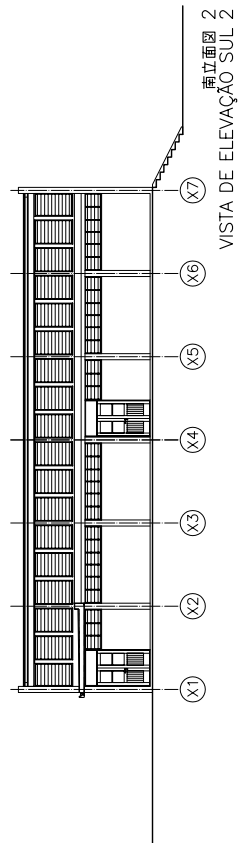

3-2-3 基本設計図

(1) 施設配置計画図

A01 :	ICS ナンプラ	(配置図)
A02 :	CF ペンバ	(配置図)
A03 :	ICS ベイラ 1	(配置図)
A04 :	ICS ベイラ 2	(配置図)
A05 :	CF ニャマタンダ	(配置図)
A06 :	CF マシंगा	(配置図)

(2) 施設計画図：平面・立面・断面

A07 :	ICS ナンプラ教室棟	(平面・立面・断面図)
A08 :	ICS ナンプラ学生寮棟	(平面図)
A09 :	ICS ナンプラ学生寮棟	(立面・断面図)
A10 :	CF ペンバ教室・多目的演習室棟	(平面・立面・断面図)
A11 :	CF ペンバ学生寮棟	(平面・立面・断面図)
A12 :	ICS ベイラ教室棟	(平面・立面・断面図)
A13 :	ICS ベイラ学生寮棟	(1階平面図)
A14 :	ICS ベイラ学生寮棟	(2階平面図)
A15 :	ICS ベイラ学生寮棟	(立面・断面図)
A16 :	CF ニャマタンダ教室棟	(平面・立面・断面図)
A17 :	CF ニャマタンダ学生寮棟	(平面・立面・断面図)
A18 :	CF マシंगा教室棟	(平面・立面・断面図)
A19 :	CF マシंगा多目的演習室棟	(平面・立面・断面図)
A20 :	CF マシंगा学生寮棟	(平面・立面・断面図)
A21 :	CF マシंगा便所棟・給水塔	(平面・立面・断面図)

平面図
PLANTA

西立面図
VISTA DE ELEVACÃO OESTE

断面図
VISTA DE CORTE

南立面図 1
VISTA DE ELEVACÃO SUL 1

南立面図 2
VISTA DE ELEVACÃO SUL 2

平面図・立面図・断面図 教室棟 (ICSナンプラ) S=1/300
 PLANTA, ELEVACÃO E CORTE
 SALAS DE AULA (ICS NAMPULA)