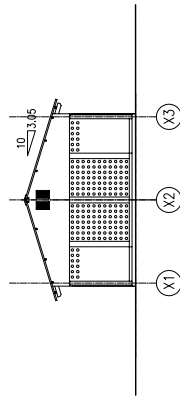

平面図
PLANTA

北立面図
VISTA DE ELEVAÇÃO NORTE

南立面図
VISTA DE ELEVAÇÃO SUL

断面図
VISTA DE CORTE

東立面図
VISTA DE ELEVAÇÃO LESTE

平面図・立面図・断面図 学生寮棟 (CFマシソガ) S=1/300

PLANTA, ELEVACÃO E CORTE

DORMITÓRIO DOS ESTUDANTES (CFS MASSINGA)

モザンビーク共和国保健人材養成機関施設・福祉拡充計画

Melhoramento da Infra-estrutura de Escolas de

Treinamento para o Pessoal da Saúde em Moçambique

A20

平面図
PLANTA

断面図
VISTA DE CORTE

断面図
VISTA DE CORTE

南立面図
VISTA DE ELEVACÃO SUL

西立面図
VISTA DE ELEVACÃO OESTE

平面図・立面図・断面図・便所棟・給水塔 (OFマシニング)
PLANTA, ELEVACÃO E CORTE
EDIFÍCIO DAS CASAS DE BANHO •
TORRE DE ABASTECIMENTO DE ÁGUA (CFS MASSINGA) S=1/300
モザンビーク共和国保健人材養成機関施設・福祉施設計画
Melhoramento da Infra-estrutura Escolas de
Treinamento para o Pessoal da Saúde em Moçambique