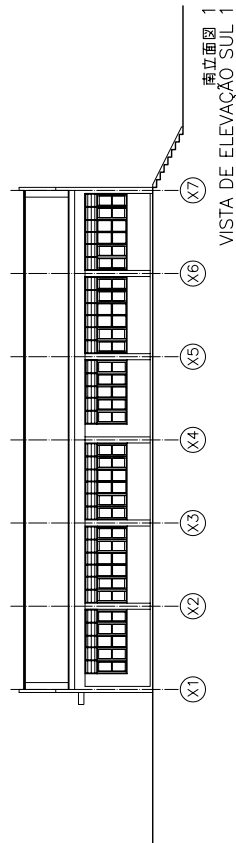

3-2-3 基本設計図

(1) 施設配置計画図

A01 :	ICS ナンプラ	(配置図)
A02 :	CF ペンバ	(配置図)
A03 :	ICS ベイラ 1	(配置図)
A04 :	ICS ベイラ 2	(配置図)
A05 :	CF ニャマタンダ	(配置図)
A06 :	CF マシंगा	(配置図)

(2) 施設計画図：平面・立面・断面

A07 :	ICS ナンプラ教室棟	(平面・立面・断面図)
A08 :	ICS ナンプラ学生寮棟	(平面図)
A09 :	ICS ナンプラ学生寮棟	(立面・断面図)
A10 :	CF ペンバ教室・多目的演習室棟	(平面・立面・断面図)
A11 :	CF ペンバ学生寮棟	(平面・立面・断面図)
A12 :	ICS ベイラ教室棟	(平面・立面・断面図)
A13 :	ICS ベイラ学生寮棟	(1階平面図)
A14 :	ICS ベイラ学生寮棟	(2階平面図)
A15 :	ICS ベイラ学生寮棟	(立面・断面図)
A16 :	CF ニャマタンダ教室棟	(平面・立面・断面図)
A17 :	CF ニャマタンダ学生寮棟	(平面・立面・断面図)
A18 :	CF マシंगा教室棟	(平面・立面・断面図)
A19 :	CF マシंगा多目的演習室棟	(平面・立面・断面図)
A20 :	CF マシंगा学生寮棟	(平面・立面・断面図)
A21 :	CF マシंगा便所棟・給水塔	(平面・立面・断面図)

モザンビーク共和国保健人材養成機関施設-構材拡充計画
 Melhoria da infra-estrutura Escolas de
 Treinamento para o Pessoal da Saúde em Moçambique **A06**

敷地面積 2,482m²
 Superfície do terreno 2,482m²

敷地面積 5,907m²
 Superfície do terreno 5,907m²

平面図
PLANTA

西立面図
VISTA DE ELEVACÃO OESTE

断面図
VISTA DE CORTE

南立面図 1
VISTA DE ELEVACÃO SUL 1

南立面図 2
VISTA DE ELEVACÃO SUL 2

平面図・立面図・断面図 教室棟 (ICSナンプラ) S=1/300
 PLANTA, ELEVACÃO E CORTE
 SALAS DE AULA (ICS NAMPULA)