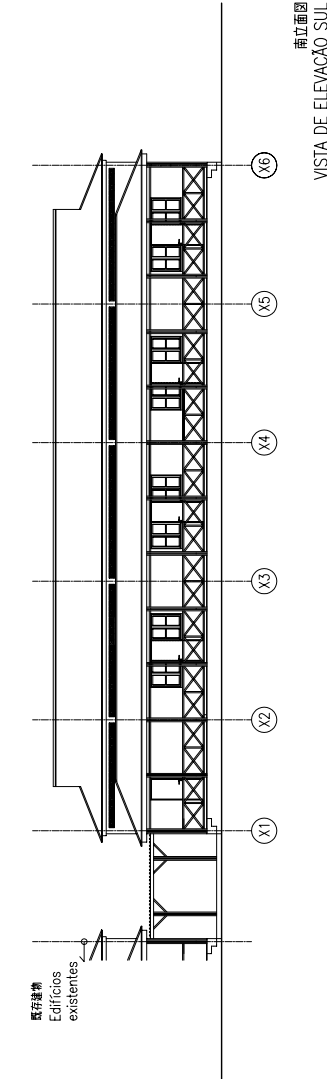

平面図・立面図・断面図 学生寮棟 (CFベンバ) S=1/300
PLANTA, ELEVAÇÃO E CORTE
DORMITÓRIO DE ESTUDANTES (CFS PEMBA)
モザンビーク共和国保健人材養成機関施設・福祉拡充計画
Melhoramento da Infra-estrutura de Escolas de
Treinamento para o Pessoal da Saúde em Moçambique