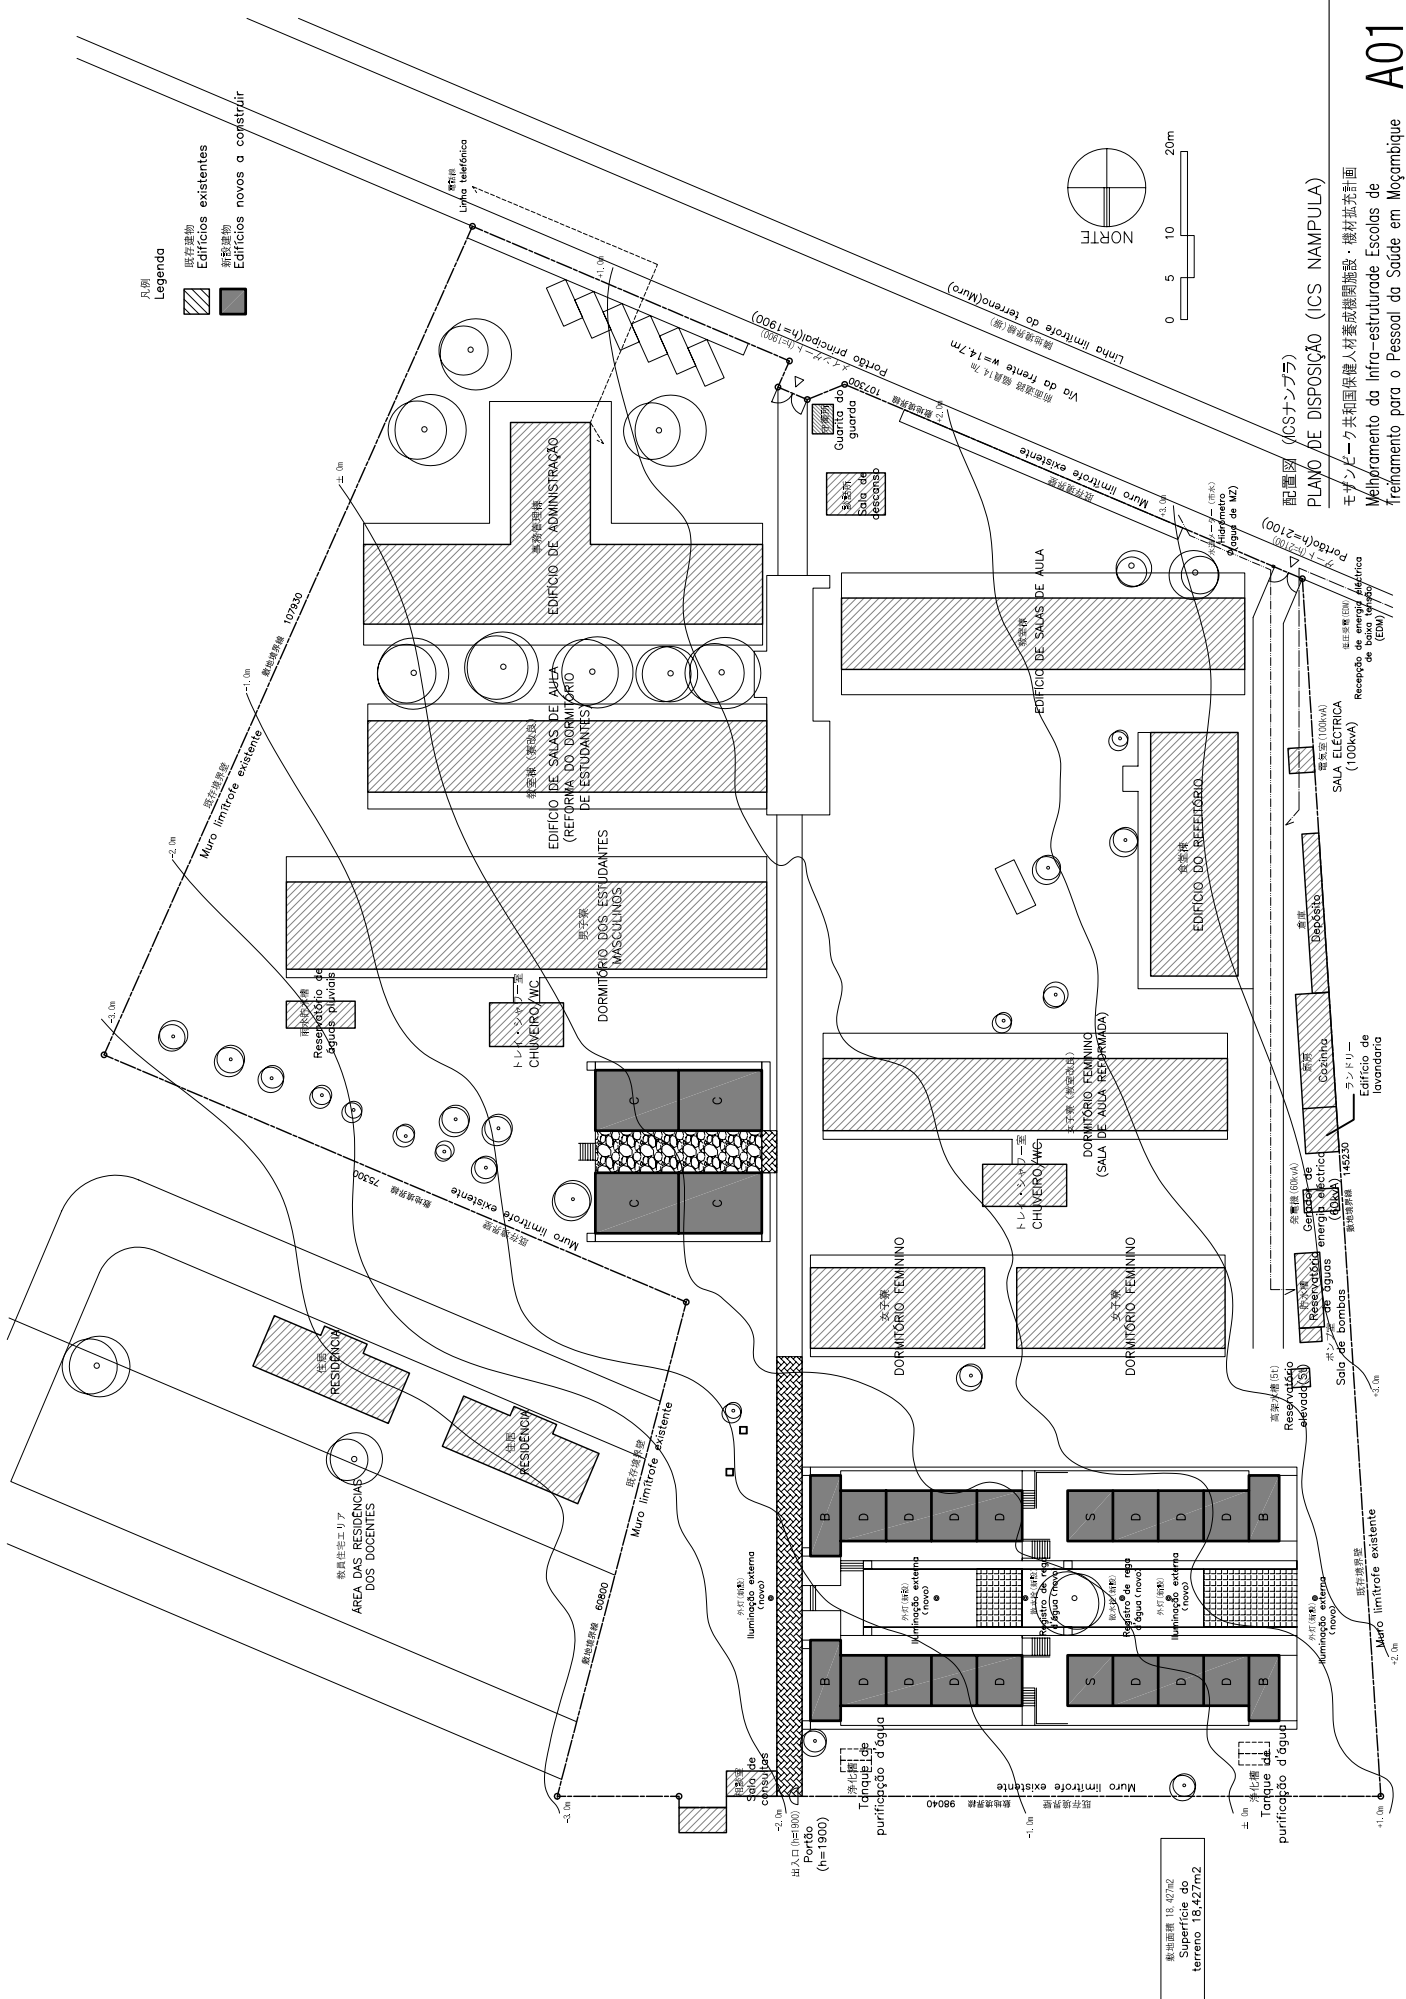

3-2-3 基本設計図

(1) 施設配置計画図

A01 :	ICS ナンプラ	(配置図)
A02 :	CF ペンバ	(配置図)
A03 :	ICS ベイラ 1	(配置図)
A04 :	ICS ベイラ 2	(配置図)
A05 :	CF ニャマタンダ	(配置図)
A06 :	CF マシंगा	(配置図)

(2) 施設計画図：平面・立面・断面

A07 :	ICS ナンプラ教室棟	(平面・立面・断面図)
A08 :	ICS ナンプラ学生寮棟	(平面図)
A09 :	ICS ナンプラ学生寮棟	(立面・断面図)
A10 :	CF ペンバ教室・多目的演習室棟	(平面・立面・断面図)
A11 :	CF ペンバ学生寮棟	(平面・立面・断面図)
A12 :	ICS ベイラ教室棟	(平面・立面・断面図)
A13 :	ICS ベイラ学生寮棟	(1階平面図)
A14 :	ICS ベイラ学生寮棟	(2階平面図)
A15 :	ICS ベイラ学生寮棟	(立面・断面図)
A16 :	CF ニャマタンダ教室棟	(平面・立面・断面図)
A17 :	CF ニャマタンダ学生寮棟	(平面・立面・断面図)
A18 :	CF マシंगा教室棟	(平面・立面・断面図)
A19 :	CF マシंगा多目的演習室棟	(平面・立面・断面図)
A20 :	CF マシंगा学生寮棟	(平面・立面・断面図)
A21 :	CF マシंगा便所棟・給水塔	(平面・立面・断面図)

凡例
Legenda

- Edifícios existentes
- Edifícios novos a construir

配電図 (CSナンブラ)
PLANO DE DISPOSIÇÃO (OS NAMPULA)

モザンビーク共和国保健人材養成機関施設・構材抜き計画
Melhoramento da infra-estrutura de Escolas de
Treinamento para o Pessoal da Saúde em Moçambique