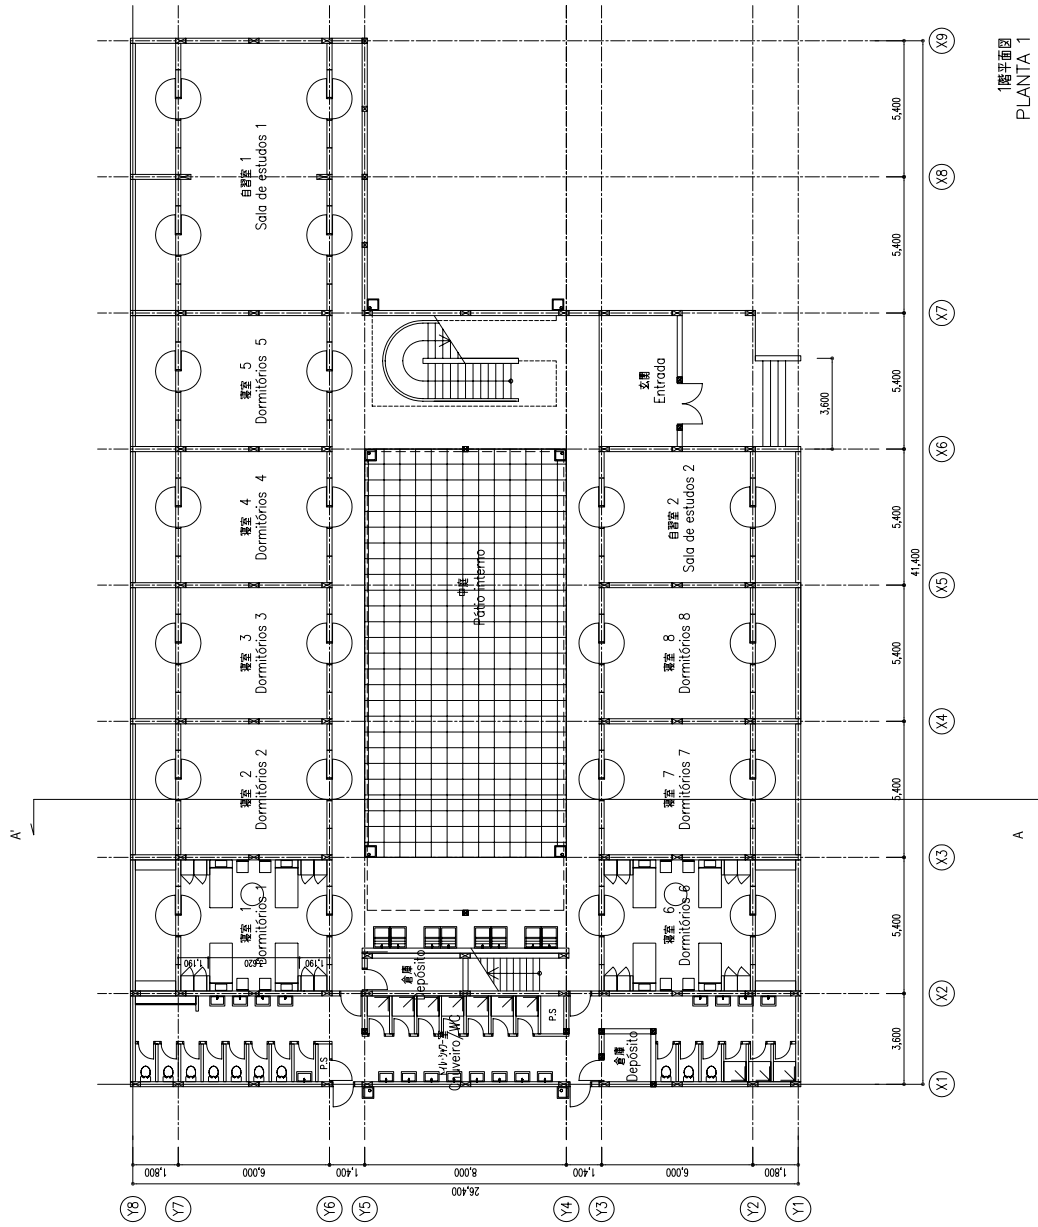

1階平面図
PLANTA 1

1階平面図 学生寮棟 (ICS ベイラ) S=1/300

PLANTA 1
DORMITÓRIO DE ESTUDANTES (ICS BEIRA)

モザンビーク共和国保健人材養成機関施設・福祉施設計画
Melhoramento da Infra-estrutura de Escolas de
Treinamento para o Pessoal da Saúde em Moçambique