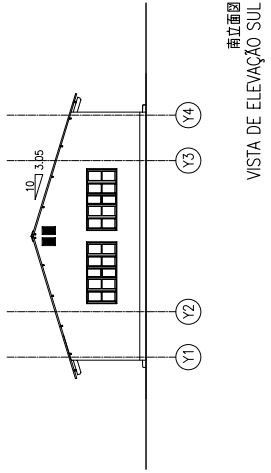

東立面図
VISTA DE ELEVACÃO LESTE

西立面図
VISTA DE ELEVACÃO OESTE

断面図
VISTA DE CORTE

立面図・断面図 学生寮棟 (ICS ベイラ) S=1/300
ELEVACÃO E CORTE
DORMITÓRIO DE ESTUDANTES (ICS BEIRA)

モザンビーク共和国保健人材養成機関施設・福祉拡充計画
Melhoramento da Infra-estrutura de Escolas de
Treinamento para o Pessoal da Saúde em Moçambique

平面図
PLANTA

北立面图
VISTA DE ELEVAÇÃO NORTE

西立面图
VISTA DE ELEVAÇÃO OESTE

断面图
VISTA DE CORTE

平面図・立面図・断面図 教室棟 (CFニヤマタンダ) S=1/300
 PLANTA, ELEVAÇÃO E CORTE
 EDIFÍCIO DE SALAS DE AULA (CFS NHAMATANDA)

モザンビーク共和国保健人材養成機関施設・福祉拡充計画
 Melhoramento da Infra-estrutura de Escolas de
 Treinamento para o Pessoal da Saúde em Moçambique

A16

平面図(女性用)
PLANTA(FEMININO)

平面図(男性用)
PLANTA(MASCULINO)

南立面図
VISTA DE ELEVACÃO SUL

北立面図
VISTA DE ELEVACÃO NORTE

断面図
VISTA DE CORTE

西立面図
VISTA DE ELEVACÃO OESTE

平面図・立面図・断面図 学生寮棟(CFニヤマタンダ) S=1/300
 PLANTA, ELEVACÃO E CORTE
 ORMITÓRIO DE ESTUDANTES (CFS INHAMATANDA)
 モザンビーク共和国保健人材養成機関施設・福祉拡充計画
 Melhoramento da Infra-estrutura de Escolas de
 Treinamento para o Pessoal da Saúde em Moçambique