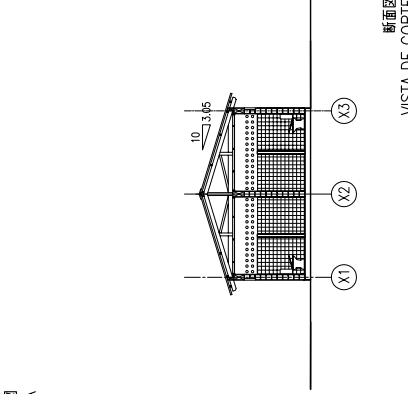

平面図
PLANTA

東立面図
VISTA DE ELEVAÇÃO LESTE

南立面図
VISTA DE ELEVAÇÃO SUL

断面図
VISTA DE CORTE

平面図・立面図・断面図 多目的演習室棟 (CFマシंगा)
 PLANTA · ELEVACÃO E CORTE
 EDIFÍCIO DE SALA DE PRÁTICA (CFS MASSINGA) S=1/300

モザンビーク共和国保健人材養成機関施設・機材拡充計画
 Melhoramento da Infra-estrutura de Escolas de
 Treinamento para o Pessoal da Saúde em Moçambique

平面図
PLANTA

北立面図
VISTA DE ELEVAÇÃO NORTE

南立面図
VISTA DE ELEVAÇÃO SUL

断面図
VISTA DE CORTE

東立面図
VISTA DE ELEVAÇÃO LESTE

平面図・立面図・断面図 学生寮棟 (CFマシソガ) S=1/300

PLANTA, ELEVACÃO E CORTE

DORMITÓRIO DOS ESTUDANTES (CFS MASSINGA)

モザンビーク共和国保健人材養成機関施設・福祉拡充計画

Melhoramento da Infra-estrutura de Escolas de

Treinamento para o Pessoal da Saúde em Moçambique

A20

平面図
PLANTA

断面図
VISTA DE CORTE

断面図
VISTA DE CORTE

南立面図
VISTA DE ELEVACÃO SUL

西立面図
VISTA DE ELEVACÃO OESTE

平面図・立面図・断面図・便所棟・給水塔 (OFマシニング)
PLANTA, ELEVACÃO E CORTE
EDIFÍCIO DAS CASAS DE BANHO •
TORRE DE ABASTECIMENTO DE ÁGUA (CFS MASSINGA) S=1/300
モザンビーク共和国保健人材養成機関施設・福祉施設計画
Melhoramento da Infra-estrutura Escolas de
Treinamento para o Pessoal da Saúde em Moçambique