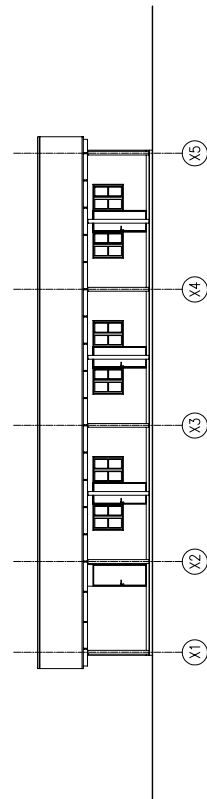

3-2-3 基本設計図

(1) 施設配置計画図

A01 :	ICS ナンプラ	(配置図)
A02 :	CF ペンバ	(配置図)
A03 :	ICS ベイラ 1	(配置図)
A04 :	ICS ベイラ 2	(配置図)
A05 :	CF ニャマタンダ	(配置図)
A06 :	CF マシंगा	(配置図)

(2) 施設計画図：平面・立面・断面

A07 :	ICS ナンプラ教室棟	(平面・立面・断面図)
A08 :	ICS ナンプラ学生寮棟	(平面図)
A09 :	ICS ナンプラ学生寮棟	(立面・断面図)
A10 :	CF ペンバ教室・多目的演習室棟	(平面・立面・断面図)
A11 :	CF ペンバ学生寮棟	(平面・立面・断面図)
A12 :	ICS ベイラ教室棟	(平面・立面・断面図)
A13 :	ICS ベイラ学生寮棟	(1階平面図)
A14 :	ICS ベイラ学生寮棟	(2階平面図)
A15 :	ICS ベイラ学生寮棟	(立面・断面図)
A16 :	CF ニャマタンダ教室棟	(平面・立面・断面図)
A17 :	CF ニャマタンダ学生寮棟	(平面・立面・断面図)
A18 :	CF マシंगा教室棟	(平面・立面・断面図)
A19 :	CF マシंगा多目的演習室棟	(平面・立面・断面図)
A20 :	CF マシंगा学生寮棟	(平面・立面・断面図)
A21 :	CF マシंगा便所棟・給水塔	(平面・立面・断面図)

平面図
PLANTA

西立面図
VISTA DE ELEVACÃO OESTE

断面図
VISTA DE CORTE

南立面図 1
VISTA DE ELEVACÃO SUL 1

南立面図 2
VISTA DE ELEVACÃO SUL 2

平面図・立面図・断面図 教室棟 (ICSナンプラ) S=1/300
 PLANTA, ELEVACÃO E CORTE
 SALAS DE AULA (ICS NAMPULA)

平面図
PLANTA

東立面図
VISTA DE ELEVAÇÃO LESTE

南立面図
VISTA DE ELEVAÇÃO SUL

断面図
VISTA DE CORTE

平面図・立面図・断面図 多目的演習室棟 (CFマシंगा)
 PLANTA · ELEVACÃO E CORTE
 EDIFÍCIO DE SALA DE PRÁTICA (CFS MASSINGA) S=1/300

モザンビーク共和国保健人材養成機関施設・機材拡充計画
 Melhoramento da Infra-estrutura de Escolas de
 Treinamento para o Pessoal da Saúde em Moçambique

平面図
PLANTA

北立面図
VISTA DE ELEVAÇÃO NORTE

南立面図
VISTA DE ELEVAÇÃO SUL

断面図
VISTA DE CORTE

東立面図
VISTA DE ELEVAÇÃO LESTE

平面図・立面図・断面図 学生寮棟 (CFマシソガ) S=1/300

PLANTA, ELEVACÃO E CORTE

DORMITÓRIO DOS ESTUDANTES (CFS MASSINGA)