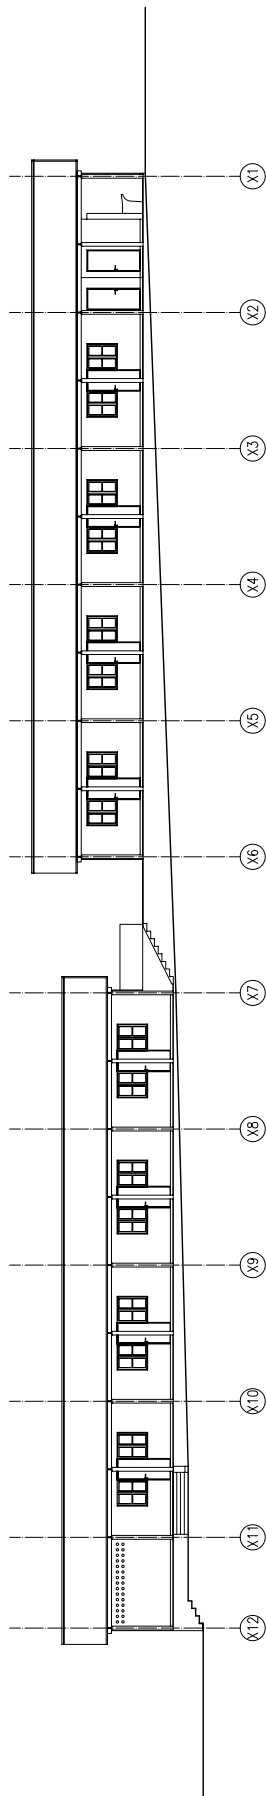

立画面 1
VISTA DE ELEVACÃO 1