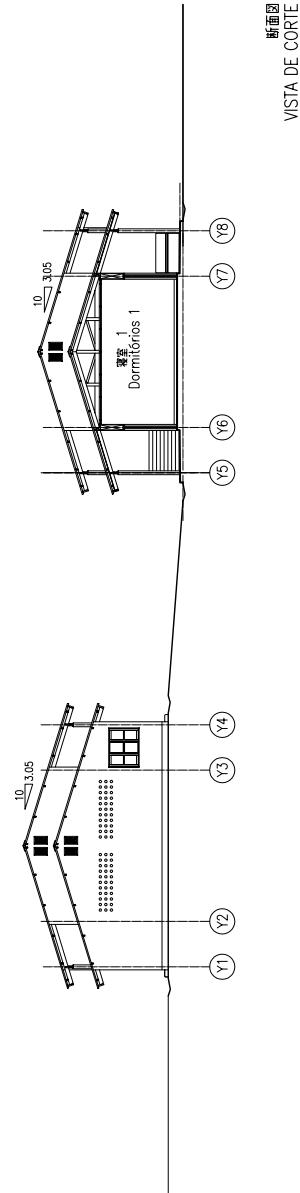

3-2-3 基本設計図

(1) 施設配置計画図

A01 :	ICS ナンプラ	(配置図)
A02 :	CF ペンバ	(配置図)
A03 :	ICS ベイラ 1	(配置図)
A04 :	ICS ベイラ 2	(配置図)
A05 :	CF ニャマタンダ	(配置図)
A06 :	CF マシंगा	(配置図)

(2) 施設計画図：平面・立面・断面

A07 :	ICS ナンプラ教室棟	(平面・立面・断面図)
A08 :	ICS ナンプラ学生寮棟	(平面図)
A09 :	ICS ナンプラ学生寮棟	(立面・断面図)
A10 :	CF ペンバ教室・多目的演習室棟	(平面・立面・断面図)
A11 :	CF ペンバ学生寮棟	(平面・立面・断面図)
A12 :	ICS ベイラ教室棟	(平面・立面・断面図)
A13 :	ICS ベイラ学生寮棟	(1階平面図)
A14 :	ICS ベイラ学生寮棟	(2階平面図)
A15 :	ICS ベイラ学生寮棟	(立面・断面図)
A16 :	CF ニャマタンダ教室棟	(平面・立面・断面図)
A17 :	CF ニャマタンダ学生寮棟	(平面・立面・断面図)
A18 :	CF マシंगा教室棟	(平面・立面・断面図)
A19 :	CF マシंगा多目的演習室棟	(平面・立面・断面図)
A20 :	CF マシंगा学生寮棟	(平面・立面・断面図)
A21 :	CF マシंगा便所棟・給水塔	(平面・立面・断面図)

モザンビーク共和国保健人材養成機関施設・構材拡充計画
Melhoramento da Infra-estrutura Escolas de
Treinamento para o Pessoal da Saúde em Moçambique

A08

立画面 1
VISTA DE ELEVACÃO 1

立画面 2
VISTA DE ELEVACÃO 2

断面図
VISTA DE CORTE

S=1/300

立面図・断面図 学生寮棟 (ICSナンプラ)
ELEVACÃO E CORTE
DORMITÓRIO DE ESTUDANTES (ICS NAMPUVA)