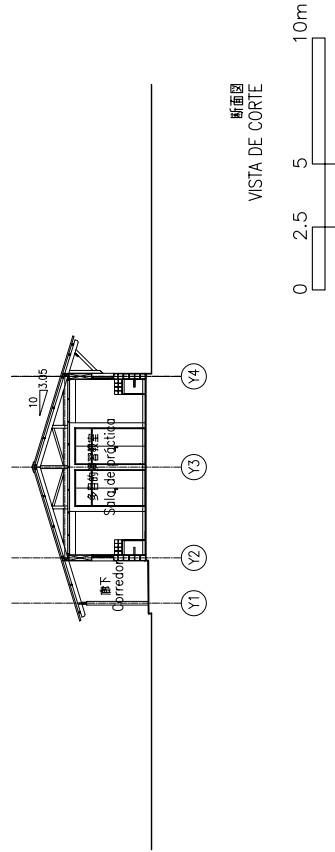

断面図
VISTA DE CORTE

平面図・立面図・断面図 多目的演習室棟 (CFマシंगा)
PLANTA · ELEVACÃO E CORTE
EDIFÍCIO DE SALA DE PRÁTICA (CFS MASSINGA) S=1/300

モザンビーク共和国保健人材養成機関施設・機材拡充計画
Melhoramento da Infra-estrutura de Escolas de
Treinamento para o Pessoal da Saúde em Moçambique