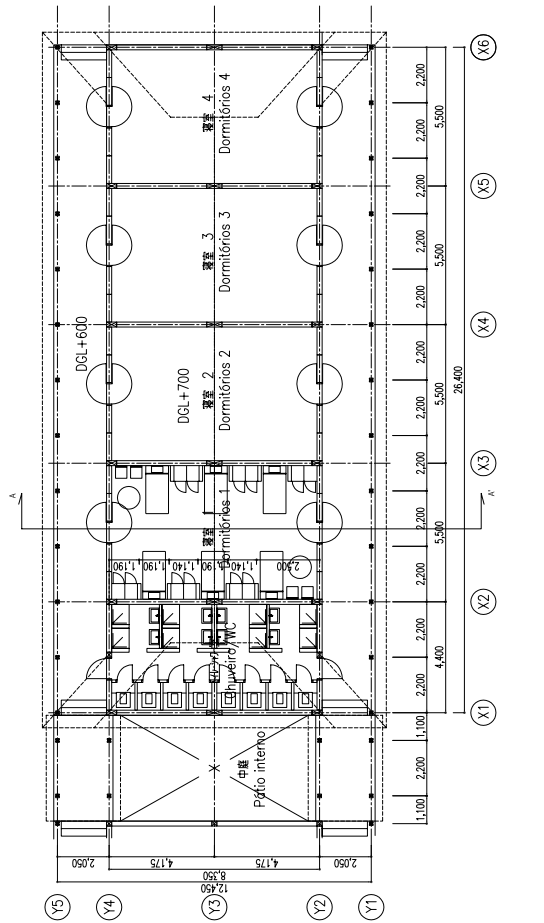

平面図・立面図・断面図 学生寮棟 (CFベンバ) S=1/300
PLANTA, ELEVAÇÃO E CORTE
DORMITÓRIO DE ESTUDANTES (CFS PEMBA)
モザンビーク共和国保健人材養成機関施設・福祉拡充計画
Melhoramento da Infra-estrutura de Escolas de
Treinamento para o Pessoal da Saúde em Moçambique