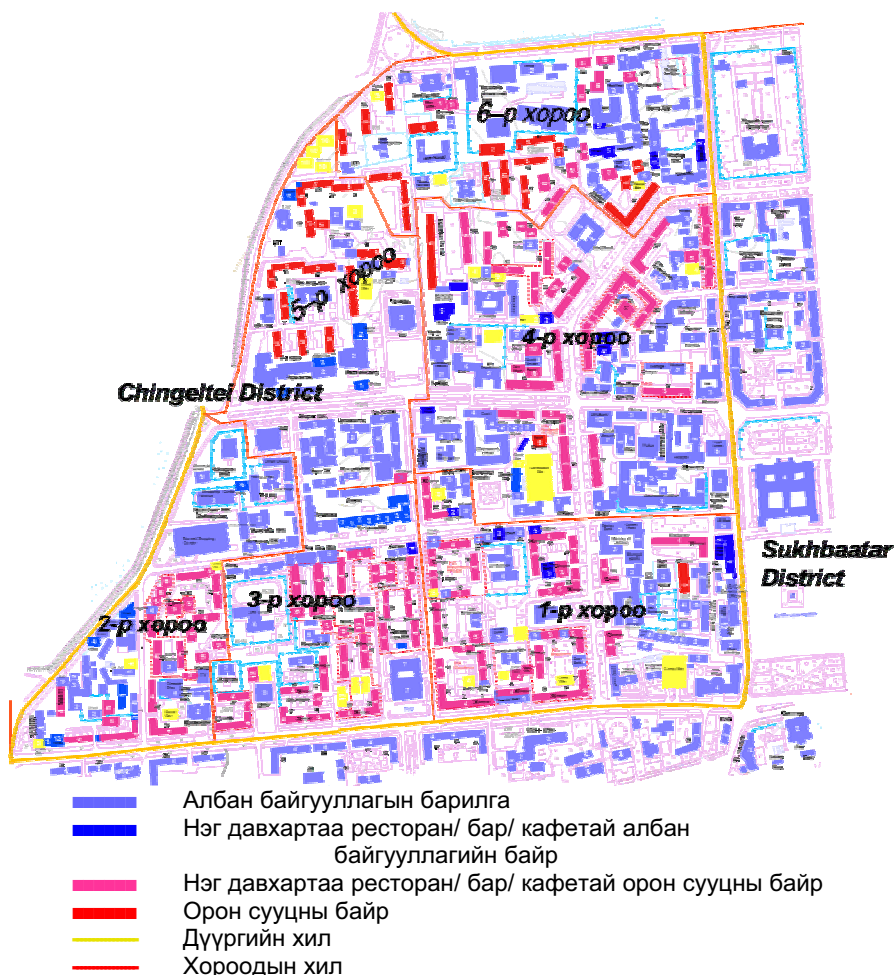

6.7 Хог ачиж цуглуулах тогтолцоог сайжруулах

6.7.1 Төслийн загвар

а. Үндэслэл

Туршилтын төслийн зорилтод бүс нутаг нь Чингэлтэй дүүргийн 1-6 дугаар хороо буюу орон сууцтай бүх газар нутаг юм. Тэдгээр хороод нь Улаанбаатар хотын худалдааны төв хэсэгт байрладаг бөгөөд Зураг 6-52-д үзүүлснээр оршин суугчдын бүс хэсэг худалдааны байгууллагуудтай холилдон оршиж байна. (Зураг дээрх цэнхэрээр тэмдэглэсэн нь аж ахуй нэгжүүд болон дэлгүүрүүд, улаанаар тэмдэглэсэн нь орон сууцны барилгууд)

Мөн 1-4 дүгээр хорооны орон сууцны олон барилгуудын нэгдүгээр давхар болон байрны подвалийг албан байгууллага, дэлгүүр, хэвлэлийн компани, оёдолчин, ресторан зэрэг жижиг аж ахуй нэгжүүд эзэлдэг бөгөөд тэдгээр жижиг аж ахуй нэгжүүдээс гарах хог хаягдлыг орон сууцнуудын айл өрхөөс гарах хог хаягдалтай хамт ачдаг.