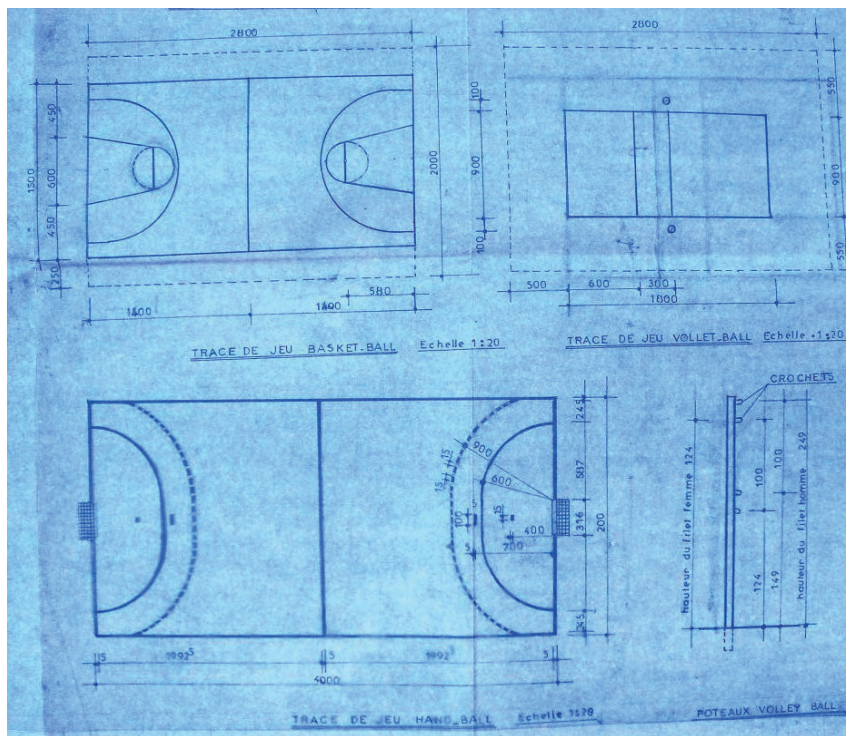

標準設計 教室棟

標準設計 管理棟

標準設計 多目的ホール棟

標準設計 図書室棟

標準設計 教員住宅棟

標準設計 運動場

Ecole Primaire de Damakania (ダマカニア小学校 キンディア州)  
ギニア政府による小学校校舎

全景

妻面

外部廊下

窓

外観 (妻側見上)

木造トラス