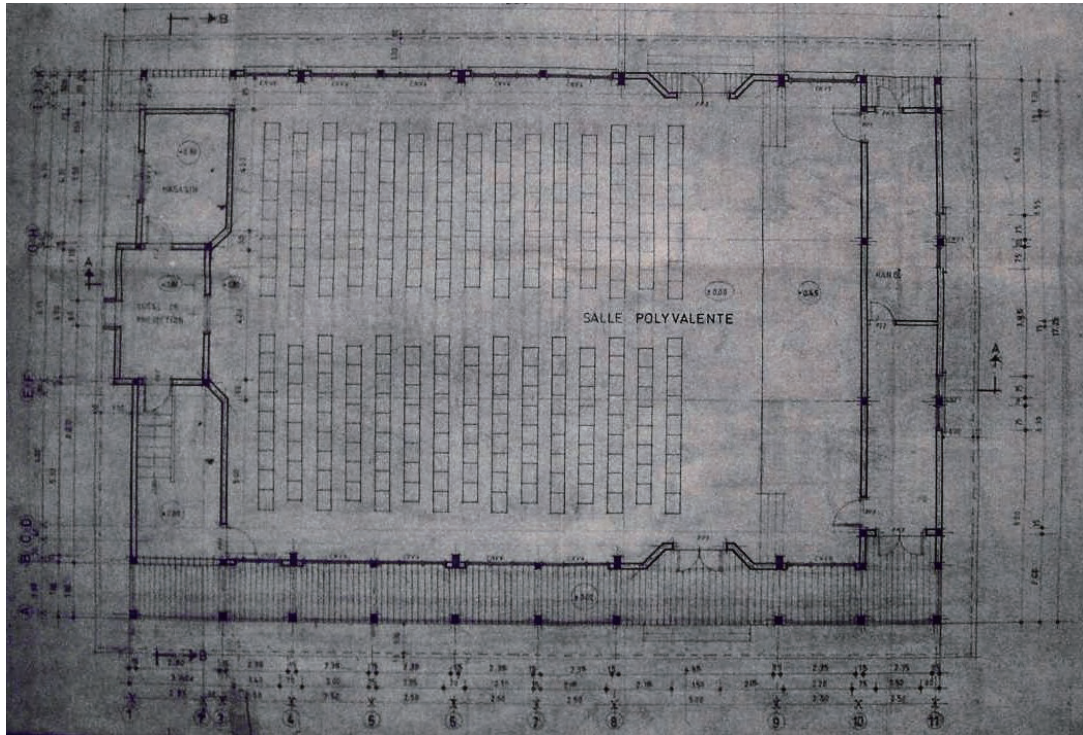

標準設計 教室棟

標準設計 管理棟

標準設計 多目的ホール棟

標準設計 図書室棟

標準設計 教員住宅棟

標準設計 運動場

Ecole Primaire de Damakania (ダマカニア小学校 キンディア州)  
ギニア政府による小学校校舎

全景

妻面

外部廊下

窓

外観 (妻側見上)

木造トラス