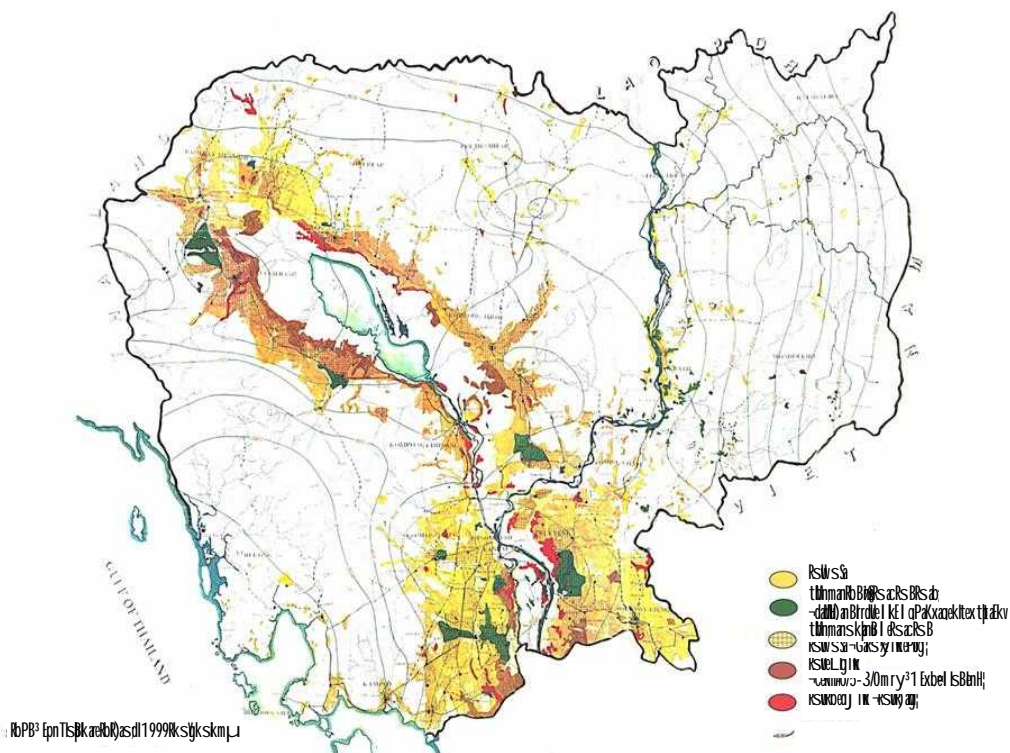

CEKTI 2 sánPaBTETAénpl it km²SV

2>1 pl it km²SV

enAkmea RSURTU)aneKdabHenAsyEtTUatjRbeTs . tlnEdl pl itRSUsMan² KWRenACMj
bigTensab nigGagTenemKgÁ . tlnEdlRSUmanbgäj enAkjrbxagerkam ehlyekSrtbrisen
pl it km²SVmanI kN³xisEbkBKæTAtamI TPaEdl GacmanTksHberSackRSB .

rb 2-1³ tlnEdlRSU

RSURTU)aneKdabHenATUatj 24 extpákv . klnpksksSarsarCavenHRKbdNpEtel extpl it
RSUsMan²clh 13 baNñH dtmanbgäj kñEpnTEnATBxagedm . r)aykarNpl it km²SVry³
eBl 5 qádyekayenAkjextpákv 13 Edl esly 92/5° énépBRomU pl nig 93/1° énbrimaNpl
srbenATUatjRbeTs Klnanbgäj enAkjtaraxagerkam .