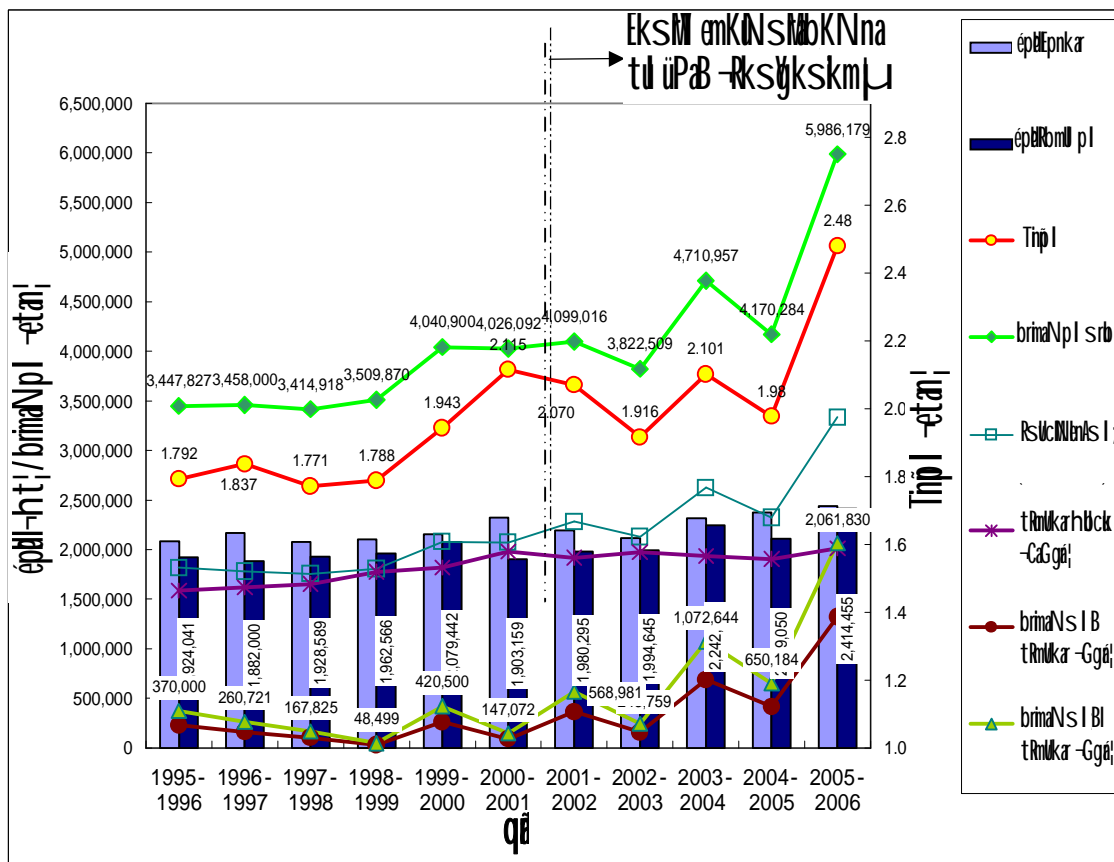

traj 2-3/402-2³ tul iPaBvagtRnikar nigpApj; R$W/Ggá -2000/01-2005/06 ;

	2001/02	2002/03	2003/04	2004/05	2005/06
brimaNpl -R$U/etan;	4099016	3822509	4710957	4170284	5986179
TkBU 1/2atbgB I Rbmll pl -13°;	532872	496926	612424	542137	778203
enAs I sMbhBck -R$U/etan;	2282332	2128373	2623061	2322014	3333104
enAs I sMbhBck -CaGgá GRTakn364°;	3566144	3325583	4098533	3628147	5207976
chMBoCaCnsrb	13413870	13792778	13542410	13327946	14080653
tRnikarhBck -143KRk/mák;	1918184	1972367	1936565	1905896	2013533
tul iPaB -Ggá/etan;	364148	156006	686496	416118	1319571
-R$U/etan;	568981	243759	1072644	650184	2061830

RbPB³ esorePASiKskmPocallMnRksjkskmµ

tul iPaBtRnikar nigpApjR$UenextpimY²kjgcaNanextRkjTaj24enATUajRbetS Kllan
tYel xenAxageKkam . karxixat KllanenAtMnmat$smRT nigtlinxgrab cMnkÉextPdI sRtenACMj
bigTensab nigGagTenemKgAKWl it)anel IstRnikar .