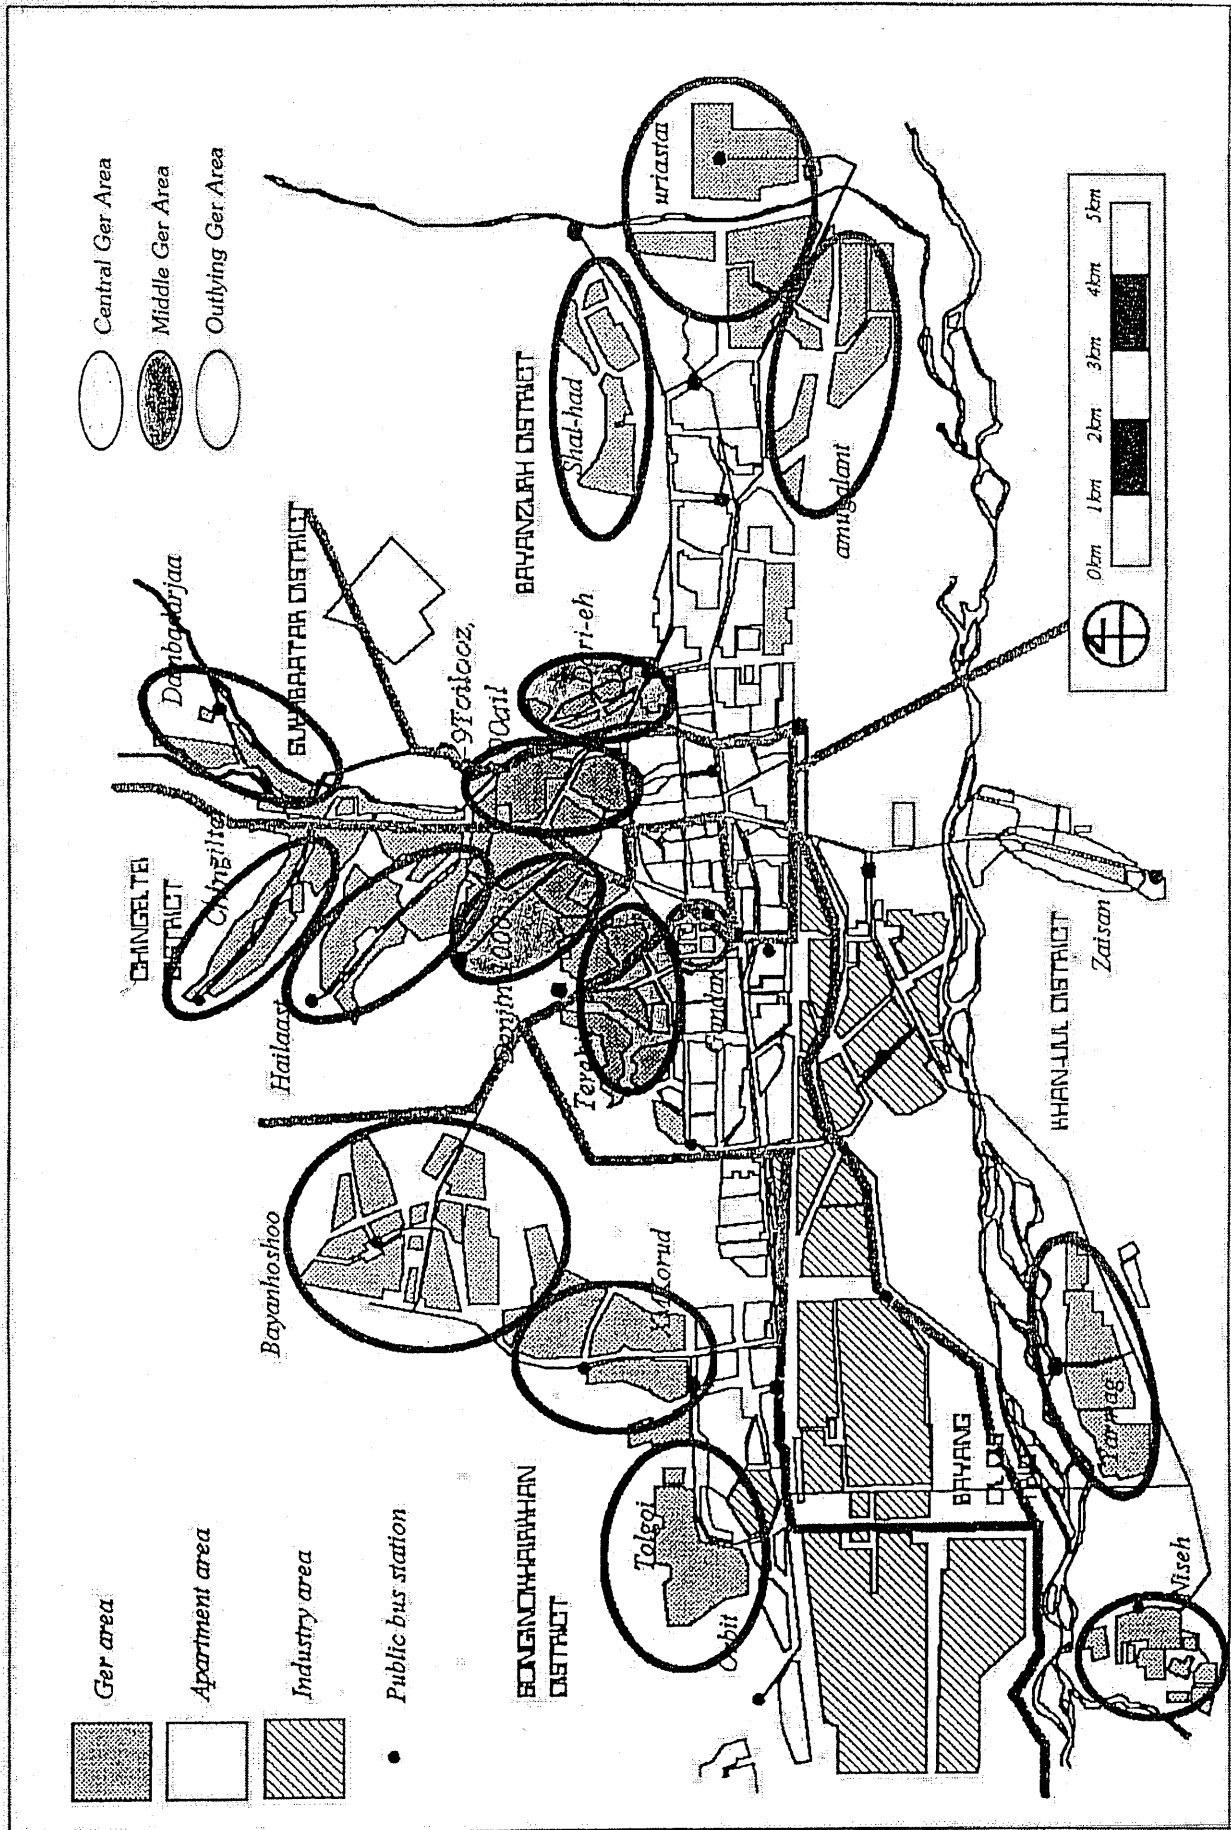

7. 区の設定図

区の設定図 (6区。他に郊外に3区あり)

4 万戸計画新市街地位置図

現 UB 市 MP

Улаанбаатар хот 2020 ерөнхий төлөвлөгөө

- Төвийн нягтрал ихтэй орон сууцны хороолол
- Орон сууцны хороолол
- Амины орон сууцны хороолол
- Суурьшлын нөөц нутаг дэвсгэр
- Аж үйлдвэрийн зангилгаа
- Засаг захиргаа, соёл, олон нийт, худалдаа, ахуй үйлчилгээ, бизнесийн төв
- Биеийн тамир, спорт цогцолбор
- Нийтийн эзэмшлийн ногоон байгууламж
- Тусгай зориулалтын ногоон бүс
- Ариун цэврийн хамгаалалтын бүс
- Мод үржүүлэх аж ахуй/агропарк
- Усан сан, амралт зугаалгын бүс
- Хурдны зам
- Зам
- Холбоожуулалт

ТОДОРХОЙЛОЛТ

1. ХОТЫН ТӨВ ТАЛБАЙ, ҮНДСЭН ХУУЛИЙН ХААЛГА
2. ТӨР ЗАСГИЙН ОРДОН
3. ПАРЛАМЕНТИЙН ОРДОН, ПАРЛАМЕНТИЙН ГИШУУДИЙН СУУЦ, ЗОЧИД БУУДАЛ
4. ТӨРИЙН ЯАМД, ЗАСАГ ЗАХИРГААНЫ ОРДОН
5. ЧИНГИСИЙН ЦОГЦОЛБОР, ЕРӨНХИЙЛӨГЧИЙН ОРДОН
6. ГАДААД ОРНЫ ЭЛЧИН САЙДЫН ЯАМДЫН ЦОГЦОЛБОР
7. ТӨВ ЦЭНГЭРДЭХ ХҮРЭЭЛЭН
8. БИЕИЙН ТАМИР СПОРТЫН ЦОГЦОЛБОР
9. ХҮҮХЭД ЗАЛУУЧУУДЫН "ДИСНЕЙ ЛЕНД" ПАРК
10. ТӨМӨР ЗАМЫН ОЛОН УЛСЫН БУУРАЛ
11. ТӨМӨР ЗАМЫН ХОТ ХООРОНДЫН БУУДАЛ
12. ИХ, ДООД СУРГУУЛИЙН ЦОГЦОЛБОР
13. ШИНЖЛЭХ УХААНЫ АКАДЕМИЙН ЦОГЦОЛБОР
14. АЖ ҮЙЛДВЭРИЙН ЭРДЭМ ШИНЖИЛГЭЭ, ТУРШИЛТЫН ЛАБОРАТОРИ, ТУРШИЛТ ҮЙЛДВЭРЛЭЛИЙН ЦОГЦОЛБОР
15. ТӨЛӨВӨЛТИЙН БУСИЙН ЗАСАГ ЗАХИРГААНЫ ТӨВ
16. ТӨЛӨВӨЛТИЙН БУСИЙН ЦЭЦЭРЛЭГТ ХҮРЭЭЛЭН, БИЕИЙН ТАМИР СПОРТЫН ЦОГЦОЛБОР
17. ТҮҮХ СОЁЛЫН ДУРСГАЛТ БАЙГУУЛАМЖУУД
18. УСАН САН АМРАЛТЫН БҮС
19. ТУСГАЙ ЗОРИУЛАЛТЫН НОГООН БҮС
20. ОРБИТ СТАНЦЫН ЦАЦРАГИЙН НӨЛӨӨЛӨХ ХҮРЭЭ
21. ШАРИЛ ЧАНДАРЛАХ ГАЗАР /НЕКРОПОЛЬ/
22. ЦЭВЭРЛЭХ БАЙГУУЛАМЖ

9. 4万户計画新市街位置图

4万户計画新市街位置图

郊外居住地区計画 (計 15,000 戸)

10. ゲル地区地図

Index map of aerial photography
for
Ulaanbaatar metropolitan area