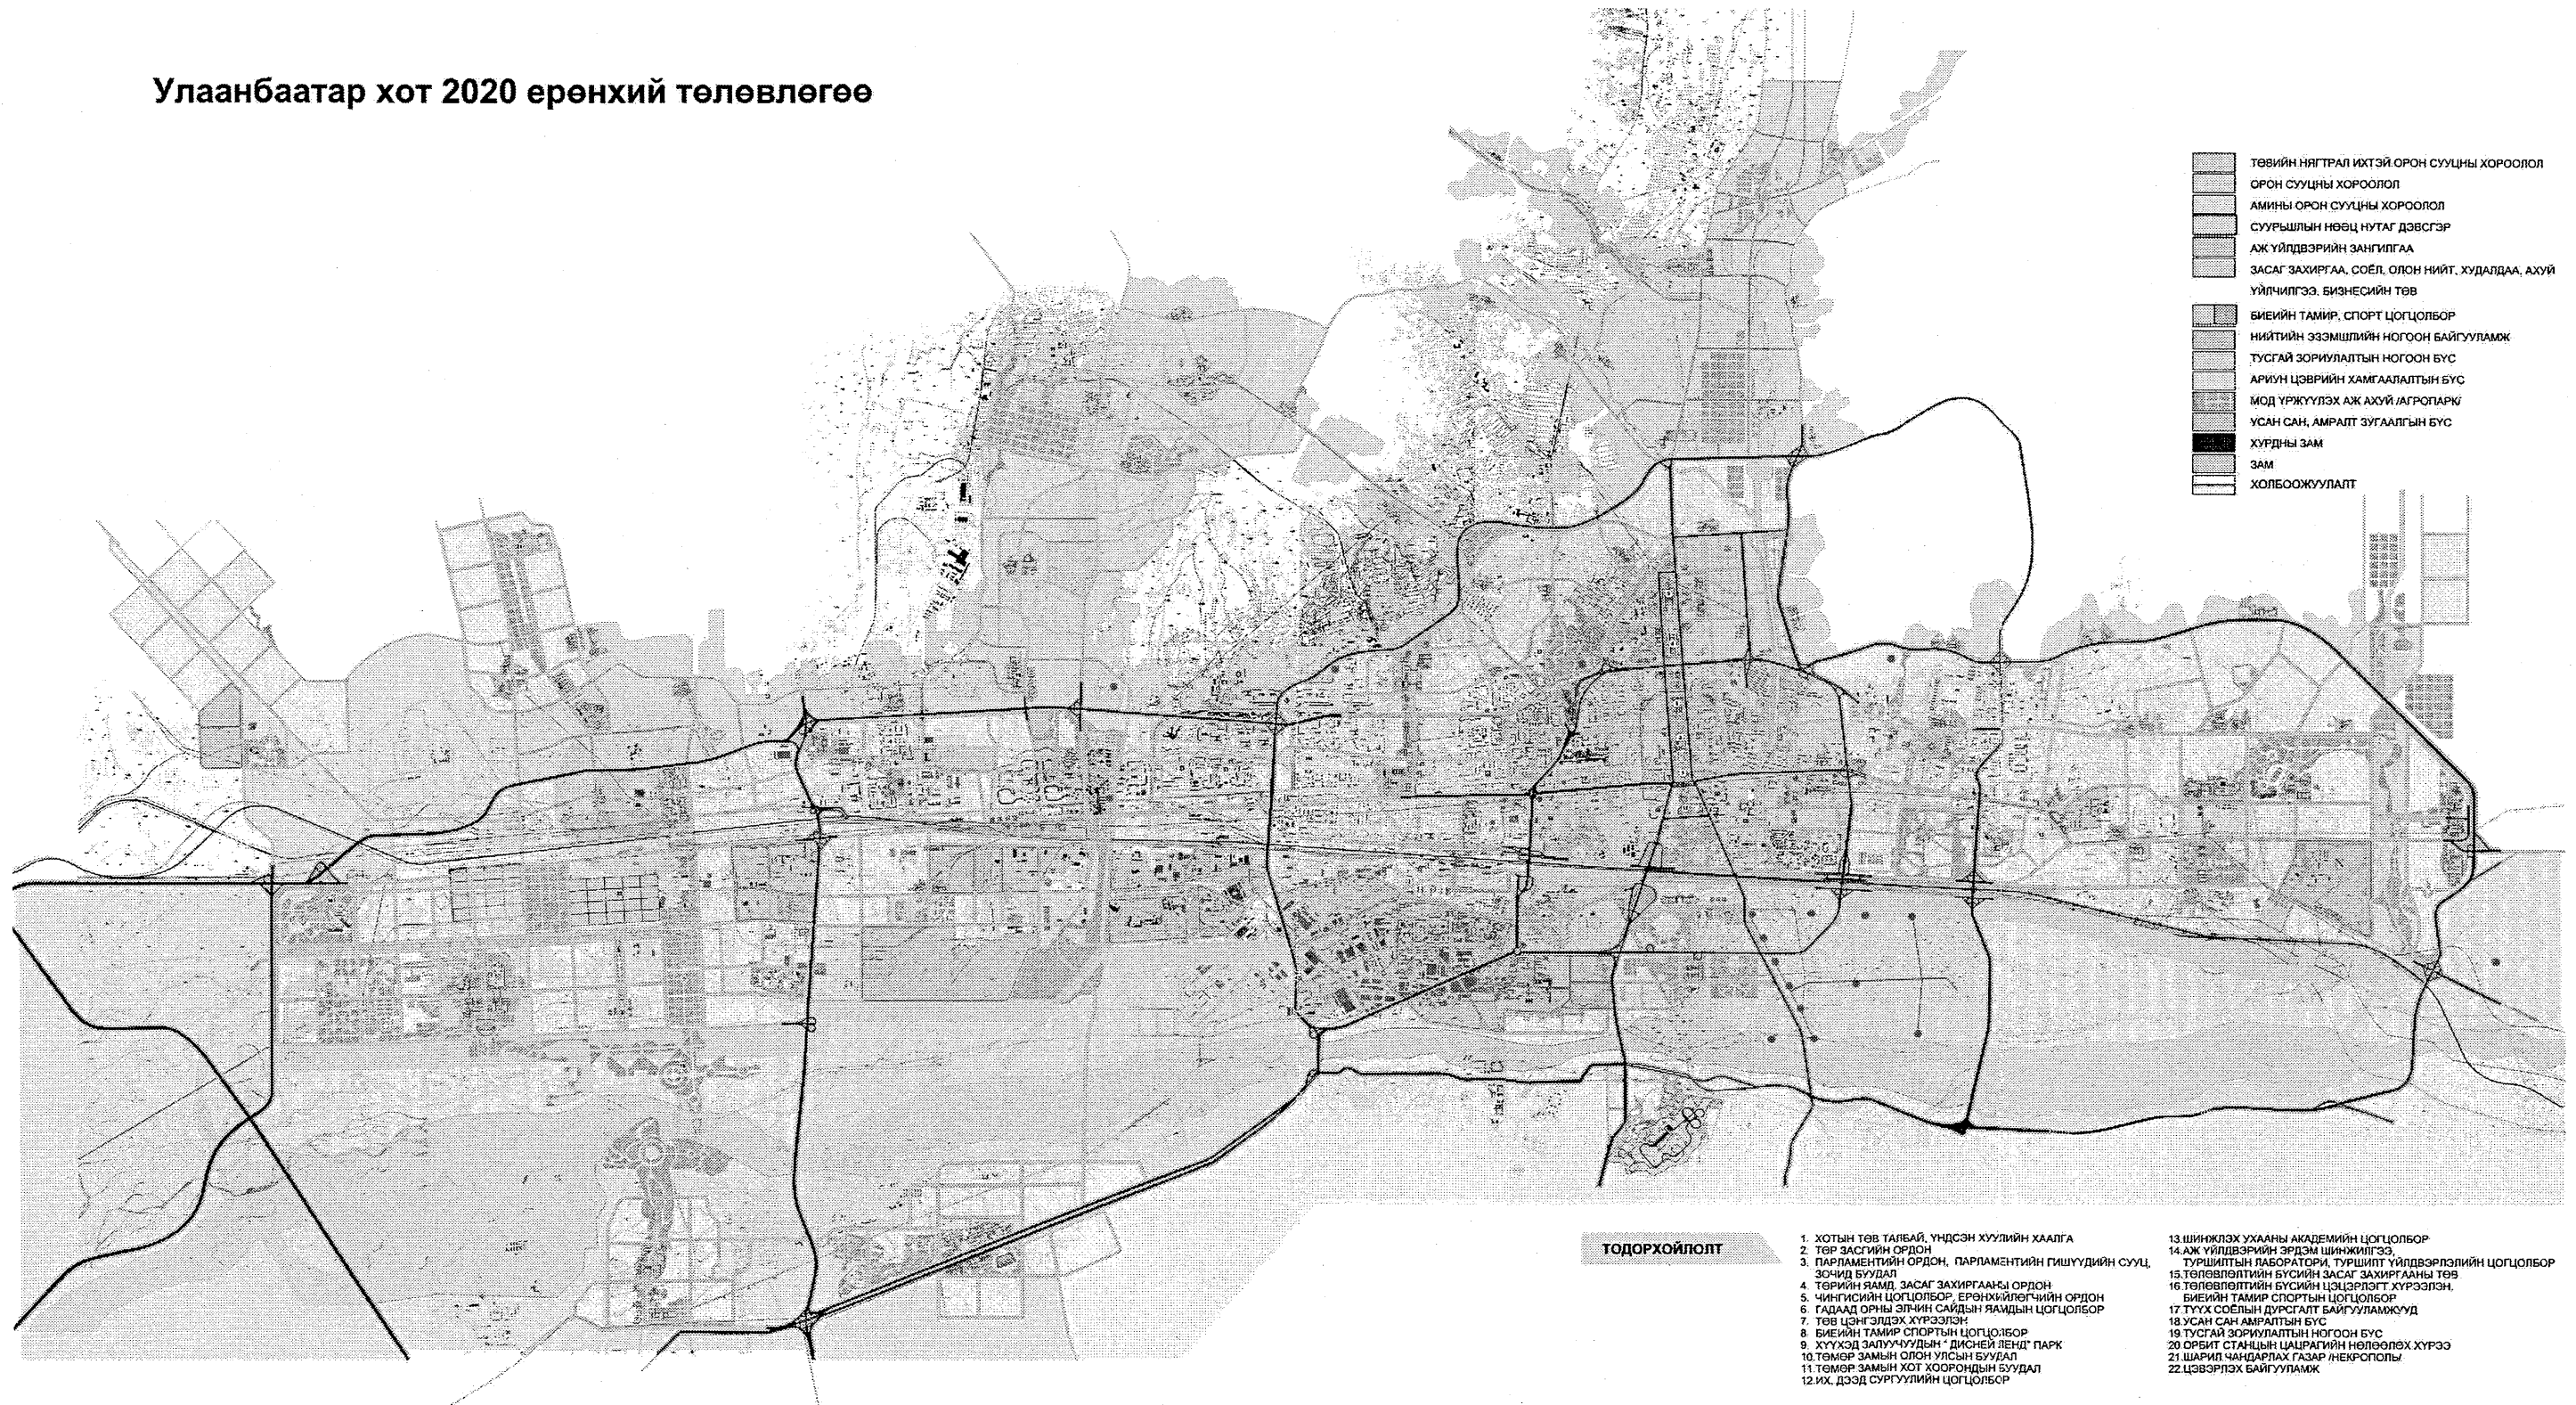

7. 区の設定図

区の設定図 (6区。他に郊外に3区あり)

4 万戸計画新市街地位置図

現 UB 市 MP

Улаанбаатар хот 2020 ерөнхий төлөвлөгөө

- Төвийн нягтрал ихтэй орон сууцны хороолол
- Орон сууцны хороолол
- Амины орон сууцны хороолол
- Суурьшлын нөөц нутаг дэвсгэр
- Аж үйлдвэрийн зангилгаа
- Засаг захиргаа, соёл, олон нийт, худалдаа, ахуй үйлчилгээ, бизнесийн төв
- Биеийн тамир, спорт цогцолбор
- Нийтийн эзэмшлийн ногоон байгууламж
- Тусгай зориулалтын ногоон бүс
- Ариун цэврийн хамгаалалтын бүс
- Мод үржүүлэх аж ахуй/агропарк
- Усан сан, амралт зугаалгын бүс
- Хурдны зам
- Зам
- Холбоожуулалт

ТОДОРХОЙЛОЛТ

1. ХОТЫН ТӨВ ТАЛБАЙ, ҮНДСЭН ХУУЛИЙН ХААЛГА
2. ТӨР ЗАСГИЙН ОРДОН
3. ПАРЛАМЕНТИЙН ОРДОН, ПАРЛАМЕНТИЙН ГИШУУДИЙН СУУЦ, ЗОЧИД БУУДАЛ
4. ТӨРИЙН ЯАМД, ЗАСАГ ЗАХИРГААНЫ ОРДОН
5. ЧИНГИСИЙН ЦОГЦОЛБОР, ЕРӨНХИЙЛӨГЧИЙН ОРДОН
6. ГАДААД ОРНЫ ЭЛЧИН САЙДЫН ЯАМДЫН ЦОГЦОЛБОР
7. ТӨВ ЦЭНГЭРДЭХ ХҮРЭЭЛЭН
8. БИЕИЙН ТАМИР СПОРТЫН ЦОГЦОЛБОР
9. ХҮҮХЭД ЗАЛУУЧУУДЫН "ДИСНЕЙ ЛЕНД" ПАРК
10. ТӨМӨР ЗАМЫН ОЛОН УЛСЫН БУУРАЛ
11. ТӨМӨР ЗАМЫН ХОТ ХООРОНДЫН БУУДАЛ
12. ИХ, ДООД СУРГУУЛИЙН ЦОГЦОЛБОР
13. ШИНЖЛЭХ УХААНЫ АКАДЕМИЙН ЦОГЦОЛБОР
14. АЖ ҮЙЛДВЭРИЙН ЭРДЭМ ШИНЖИЛГЭЭ, ТУРШИЛТЫН ЛАБОРАТОРИ, ТУРШИЛТ ҮЙЛДВЭРЛЭЛИЙН ЦОГЦОЛБОР
15. ТӨЛӨВӨЛТИЙН БУСИЙН ЗАСАГ ЗАХИРГААНЫ ТӨВ
16. ТӨЛӨВӨЛТИЙН БУСИЙН ЦЭЦЭРЛЭГТ ХҮРЭЭЛЭН, БИЕИЙН ТАМИР СПОРТЫН ЦОГЦОЛБОР
17. ТҮҮХ СОЁЛЫН ДУРСГАЛТ БАЙГУУЛАМЖУУД
18. УСАН САН АМРАЛТЫН БҮС
19. ТУСГАЙ ЗОРИУЛАЛТЫН НОГООН БҮС
20. ОРБИТ СТАНЦЫН ЦАЦРАГИЙН НӨЛӨӨЛӨХ ХҮРЭЭ
21. ШАРИЛ ЧАНДАРЛАХ ГАЗАР /НЕКРОПОЛЬ/
22. ЦЭВЭРЛЭХ БАЙГУУЛАМЖ