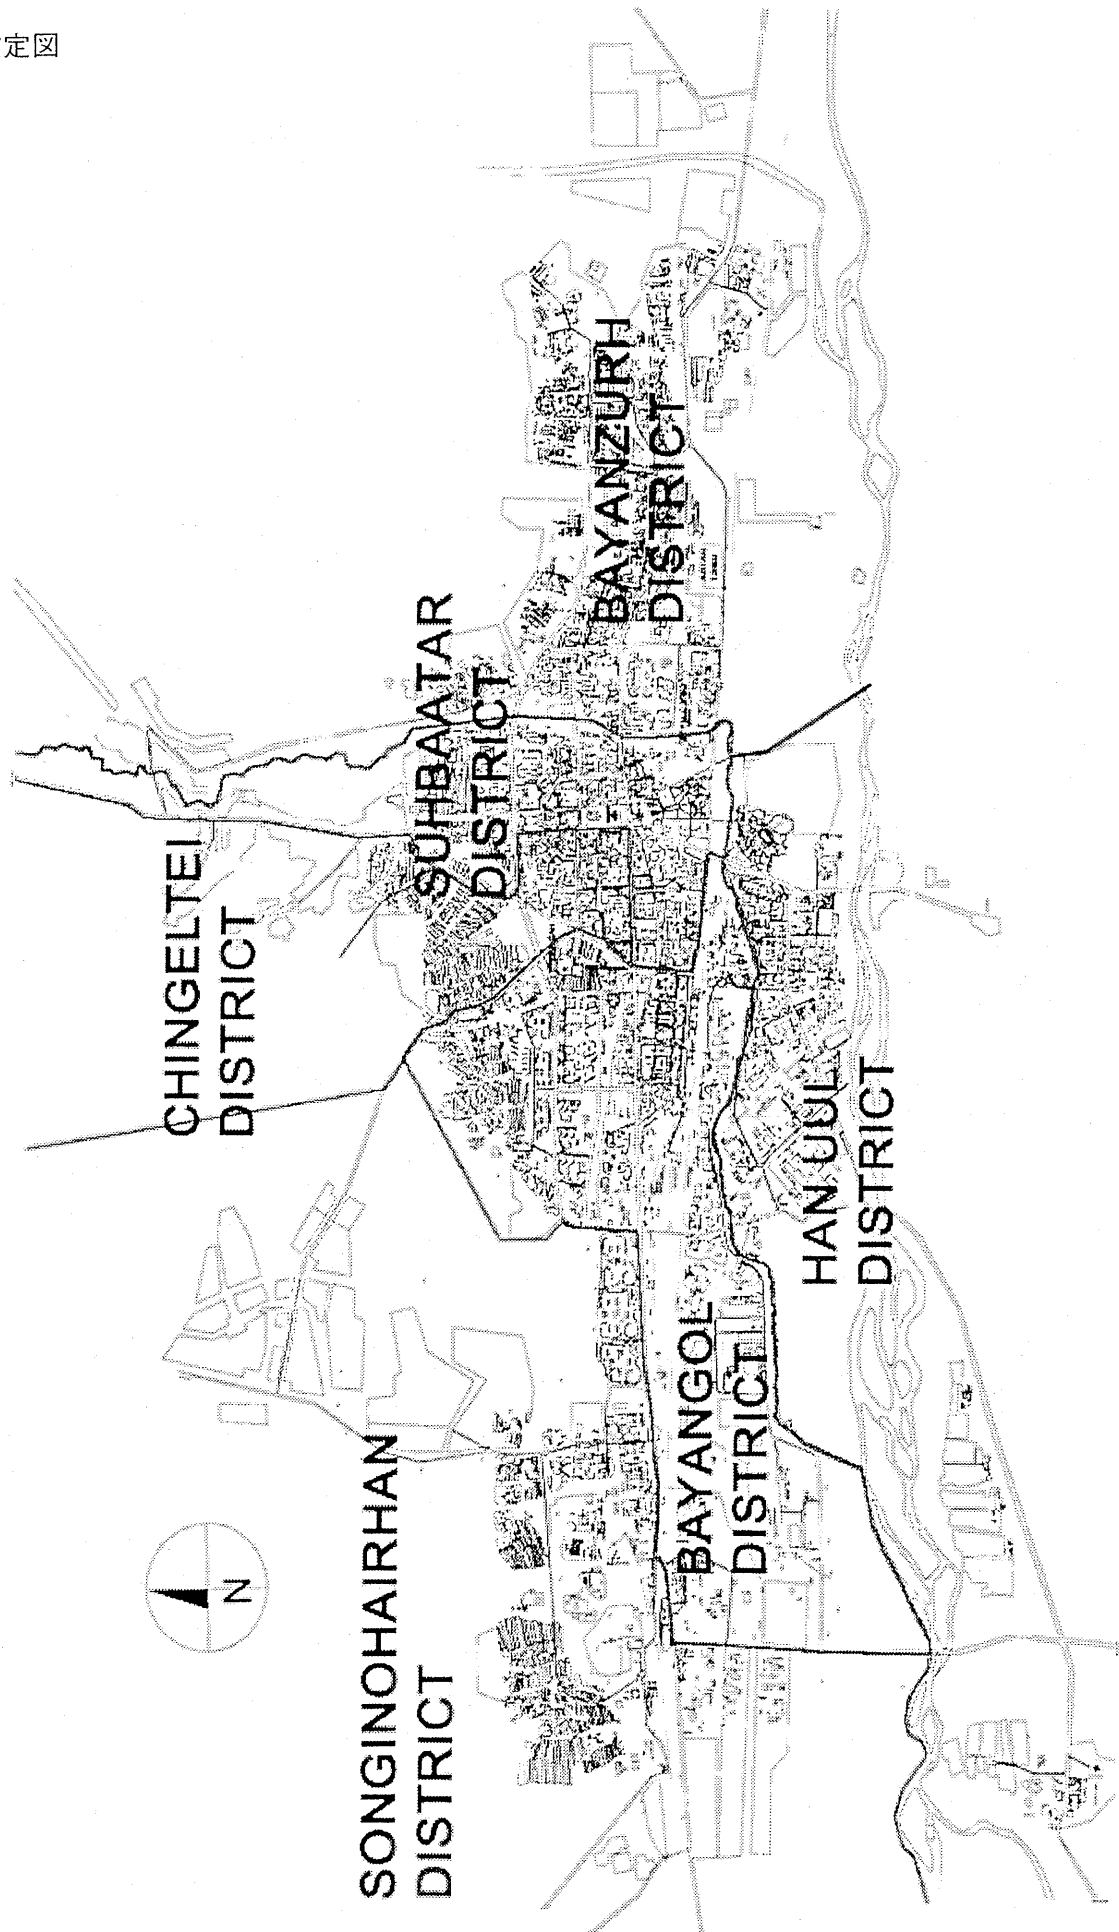

6. 都市計画研究所組織図

CAPITAL URBAN PLANNING, RESEARCH
DESIGNING INSTITUTE.

* The institute is the implementing agency of the government, and industrial property in local level. The institute has total of 46 officers.

7. 区の設定図

区の設定図 (6区。他に郊外に3区あり)

4 万戸計画新市街地位置図

現 UB 市 MP

Улаанбаатар хот 2020 ерөнхий төлөвлөгөө

- Төвийн нягтрал ихтэй орон сууцны хороолол
- Орон сууцны хороолол
- Амины орон сууцны хороолол
- Суурьшлын нөөц нутаг дэвсгэр
- Аж үйлдвэрийн зангилгаа
- Засаг захиргаа, соёл, олон нийт, худалдаа, ахуй үйлчилгээ, бизнесийн төв
- Биеийн тамир, спорт цогцолбор
- Нийтийн эзэмшлийн ногоон байгууламж
- Тусгай зориулалтын ногоон бүс
- Ариун цэврийн хамгаалалтын бүс
- Мод үржүүлэх аж ахуй/агропарк
- Усан сан, амралт зугаалгын бүс
- Хурдны зам
- Зам
- Холбоожуулалт

ТОДОРХОЙЛОЛТ

1. ХОТЫН ТӨВ ТАЛБАЙ, ҮНДСЭН ХУУЛИЙН ХААЛГА
2. ТӨР ЗАСГИЙН ОРДОН
3. ПАРЛАМЕНТИЙН ОРДОН, ПАРЛАМЕНТИЙН ГИШУУДИЙН СУУЦ, ЗОЧИД БУУДАЛ
4. ТӨРИЙН ЯАМД, ЗАСАГ ЗАХИРГААНЫ ОРДОН
5. ЧИНГИСИЙН ЦОГЦОЛБОР, ЕРӨНХИЙЛӨГЧИЙН ОРДОН
6. ГАДААД ОРНЫ ЭЛЧИН САЙДЫН ЯАМДЫН ЦОГЦОЛБОР
7. ТӨВ ЦЭНГЭРДЭХ ХҮРЭЭЛЭН
8. БИЕИЙН ТАМИР СПОРТЫН ЦОГЦОЛБОР
9. ХҮҮХЭД ЗАЛУУЧУУДЫН "ДИСНЕЙ ЛЕНД" ПАРК
10. ТӨМӨР ЗАМЫН ОЛОН УЛСЫН БУУРАЛ
11. ТӨМӨР ЗАМЫН ХОТ ХООРОНДЫН БУУДАЛ
12. ИХ, ДООД СУРГУУЛИЙН ЦОГЦОЛБОР
13. ШИНЖЛЭХ УХААНЫ АКАДЕМИЙН ЦОГЦОЛБОР
14. АЖ ҮЙЛДВЭРИЙН ЭРДЭМ ШИНЖИЛГЭЭ, ТУРШИЛТЫН ЛАБОРАТОРИ, ТУРШИЛТ ҮЙЛДВЭРЛЭЛИЙН ЦОГЦОЛБОР
15. ТӨЛӨВӨЛТИЙН БУСИЙН ЗАСАГ ЗАХИРГААНЫ ТӨВ
16. ТӨЛӨВӨЛТИЙН БУСИЙН ЦЭЦЭРЛЭГТ ХҮРЭЭЛЭН, БИЕИЙН ТАМИР СПОРТЫН ЦОГЦОЛБОР
17. ТҮҮХ СОЁЛЫН ДУРСГАЛТ БАЙГУУЛАМЖУУД
18. УСАН САН АМРАЛТЫН БҮС
19. ТУСГАЙ ЗОРИУЛАЛТЫН НОГООН БҮС
20. ОРБИТ СТАНЦЫН ЦАЦРАГИЙН НӨЛӨӨЛӨХ ХҮРЭЭ
21. ШАРИЛ ЧАНДАРЛАХ ГАЗАР /НЕКРОПОЛЬ/
22. ЦЭВЭРЛЭХ БАЙГУУЛАМЖ