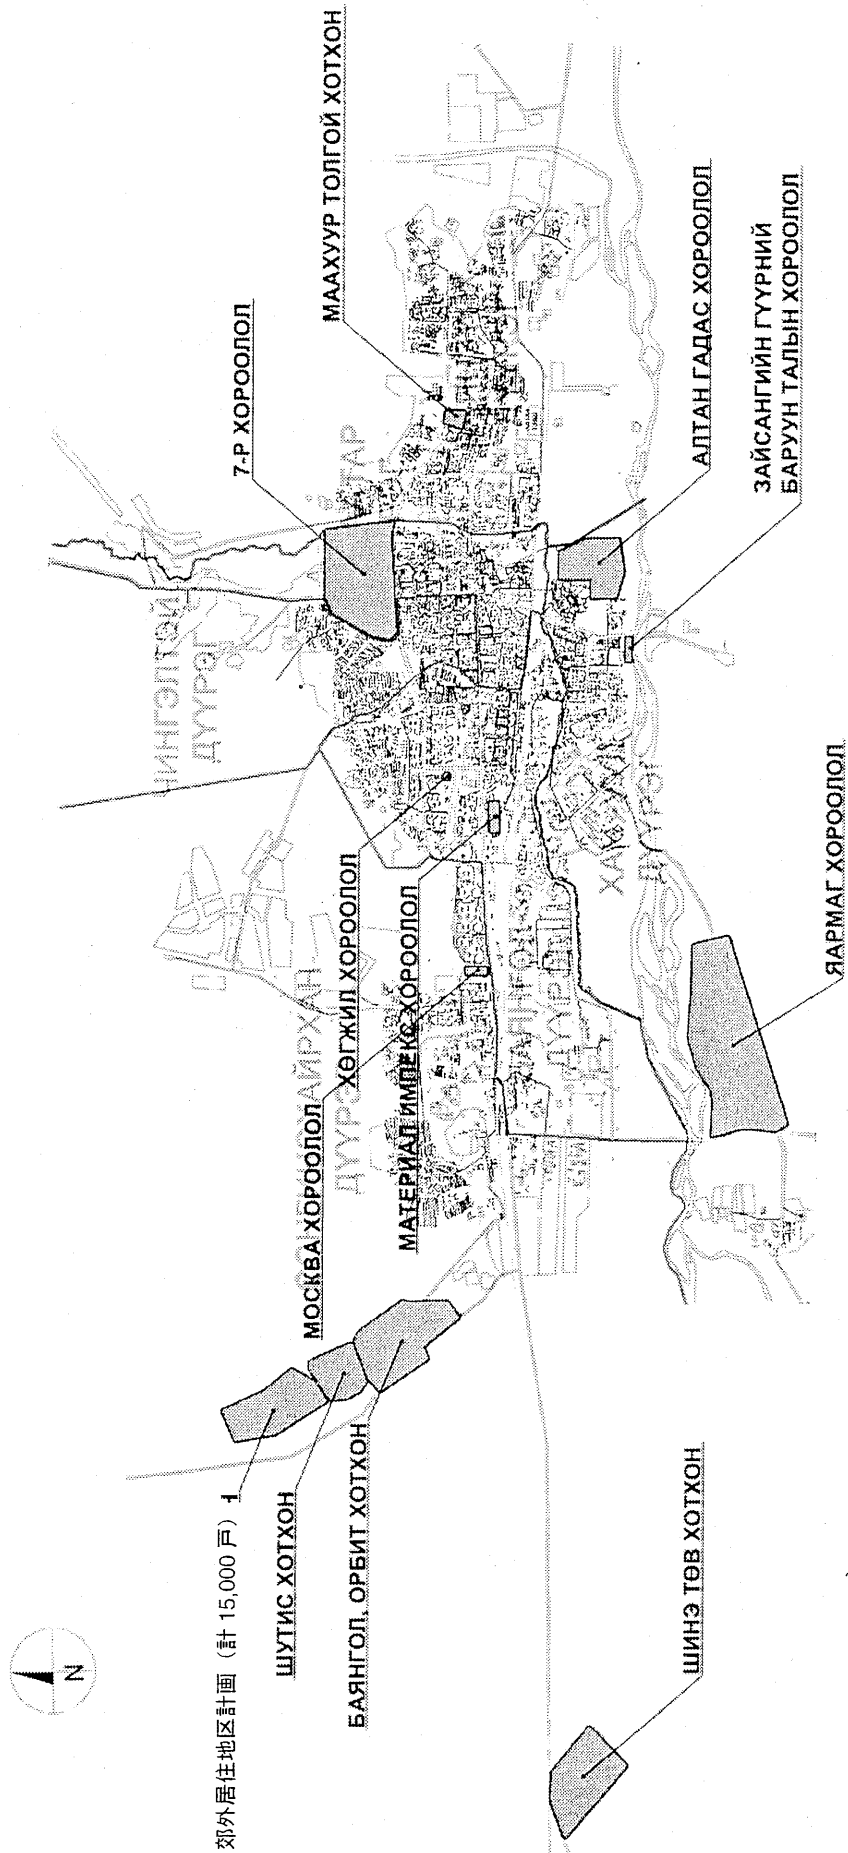

9. 4万户計画新市街位置图

4万户計画新市街位置图

郊外居住地区計画 (計 15,000 戸)