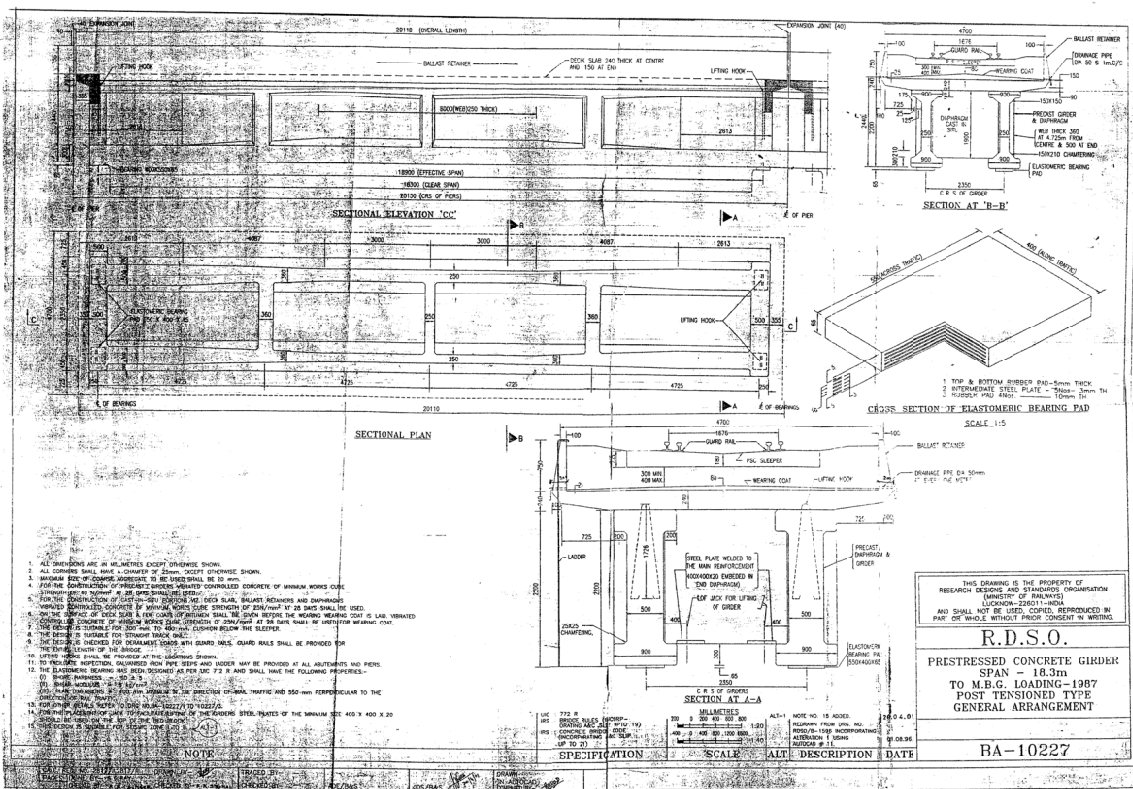

別添資料 図7-31 PC ガーダー-12.2m (1995年デザイン)(H.M. Loading用)

別添資料 図7-32 PC ガーダー-18.3m(1987年デザイン)(MBG Loading用)