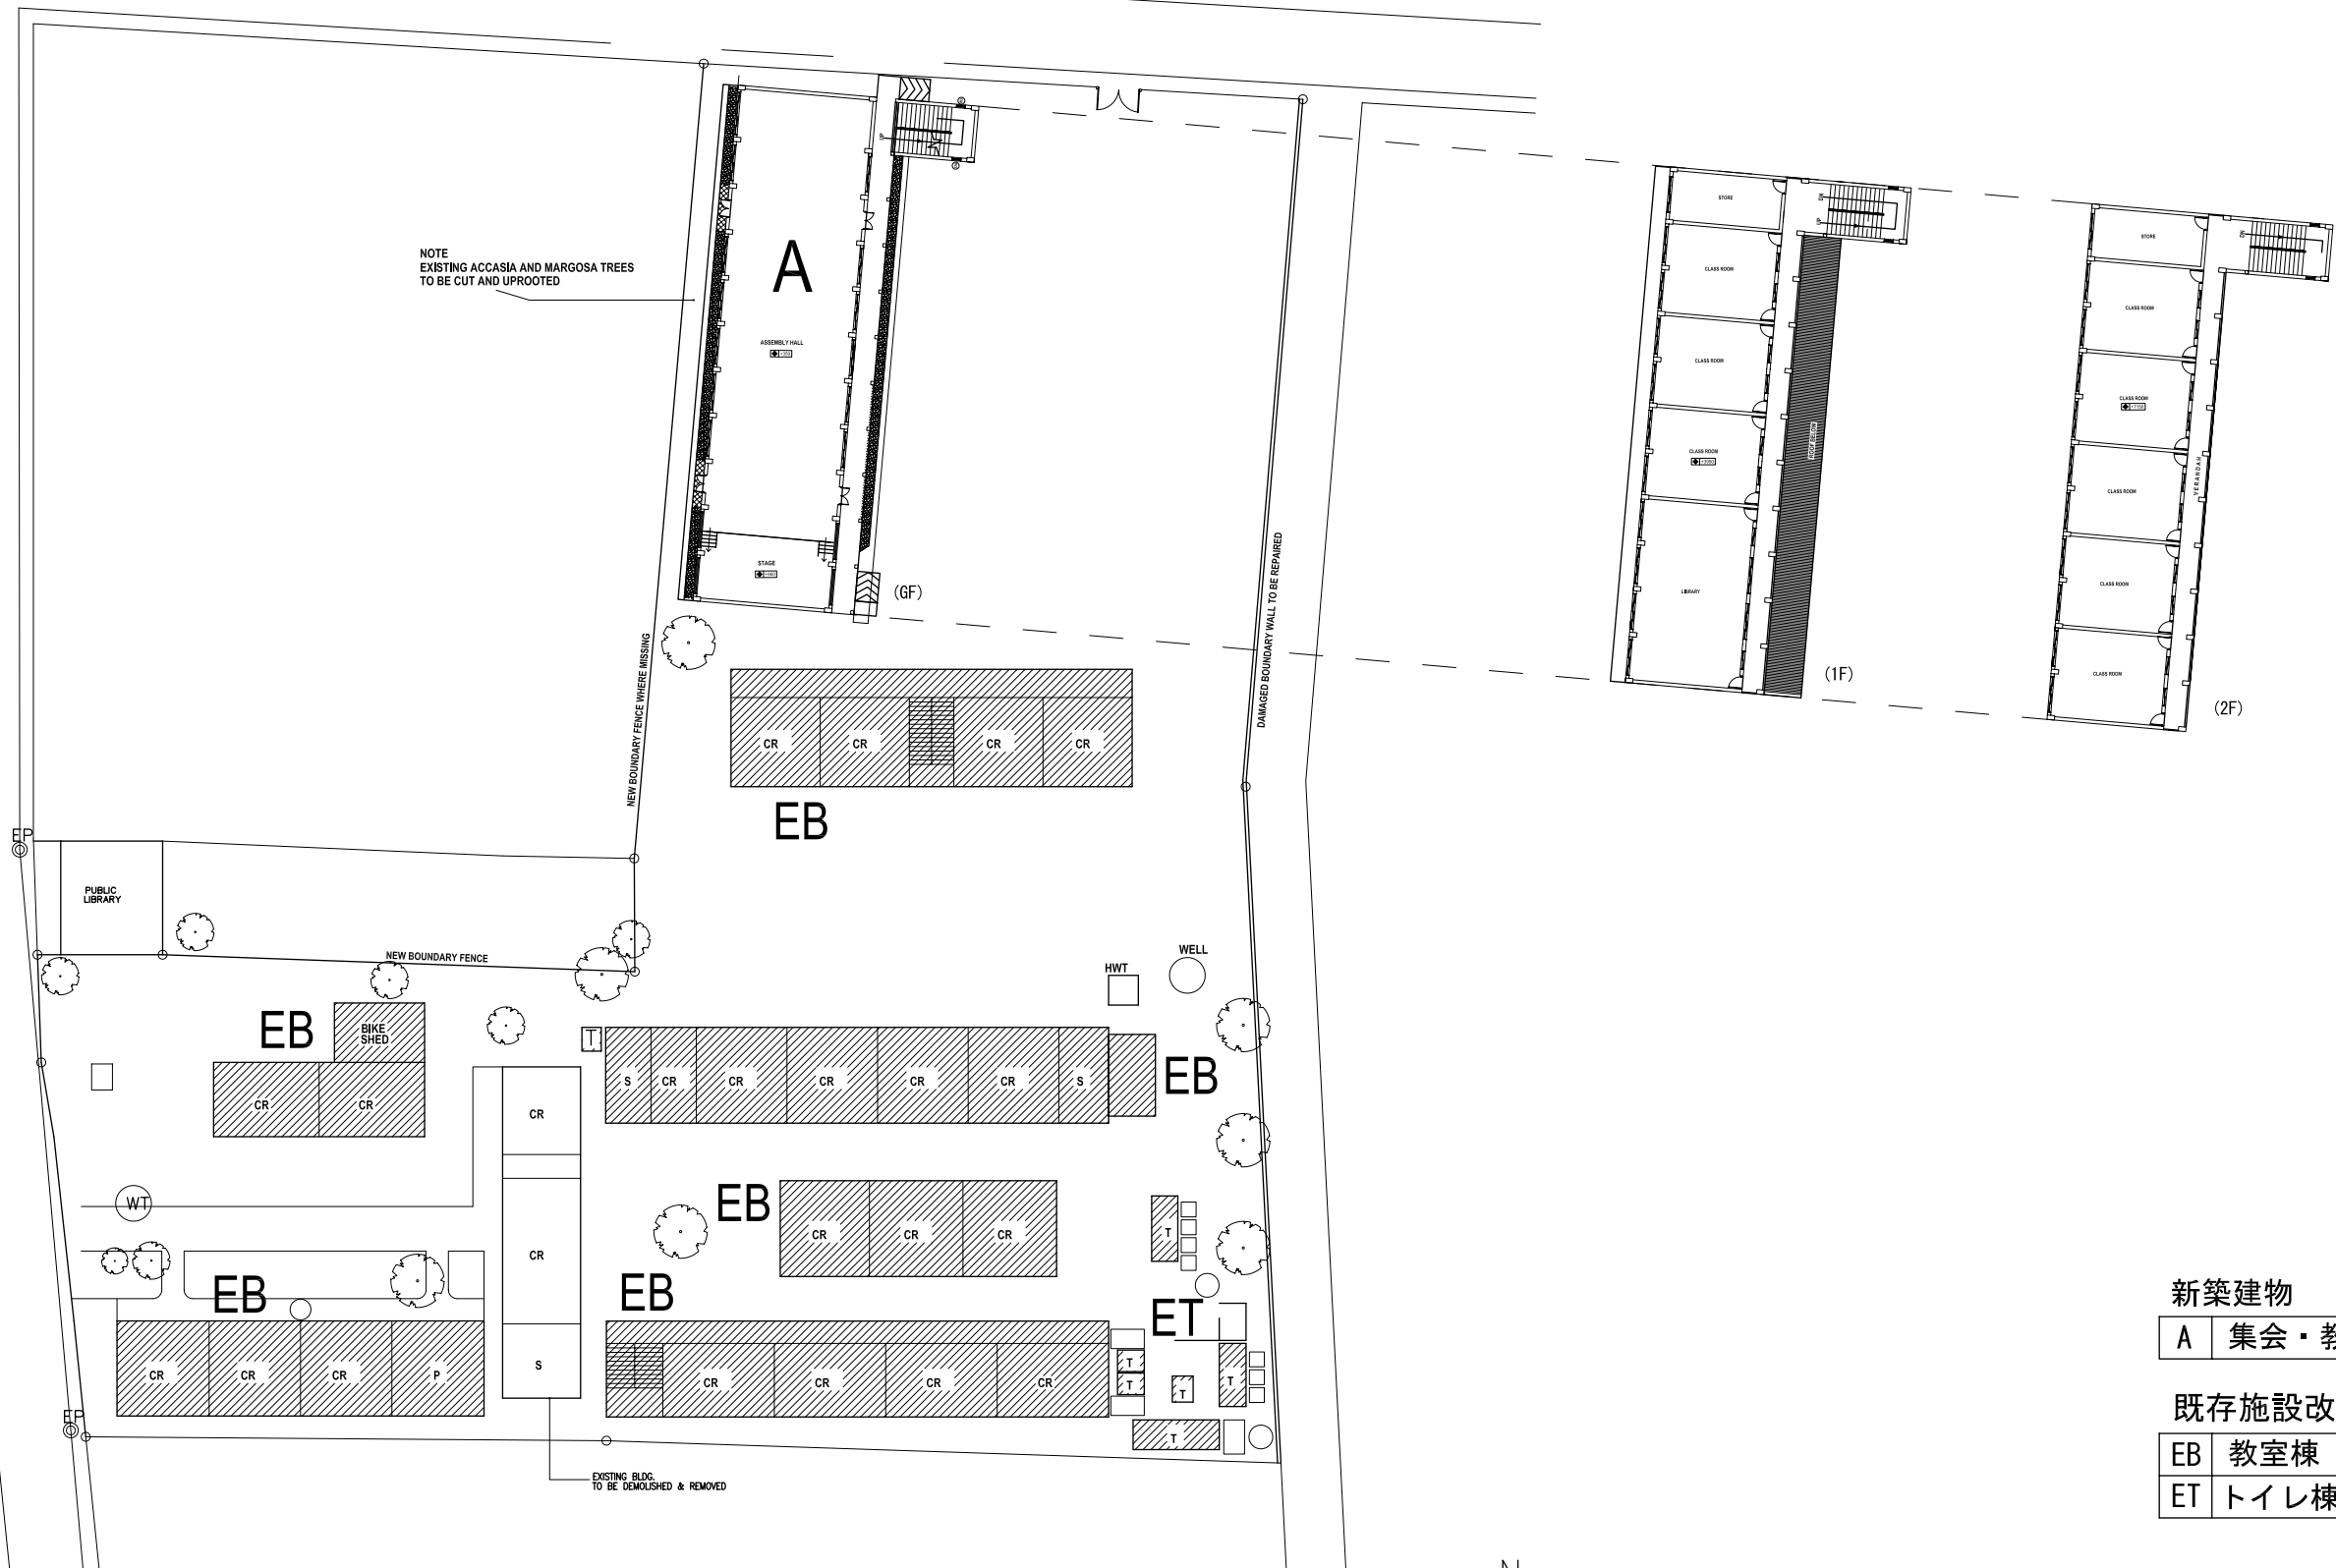

新築建物

A	管理棟
B	教室棟
C	集会・芸術棟
D	校長住居
E	トイレ棟
F	受水槽・高架水槽

既存施設改修

EB	教員住居
----	------

A	実験室棟
B	集会・芸術棟
C	管理棟
D	教室棟
E	教室棟
F	体育館
G	教員宿舎
H	受水槽・高架水槽
T	トイレ棟

新築建物

A	管理・教室棟
B	集会・芸術棟
C	特別教室棟
D	校長住居
E	受水槽・高架水槽
F	トイレ棟

既存施設改修

EB	教室棟
----	-----

A	教室棟
B	管理・教室棟
C	集会・芸術棟
D	校長住居
E	高架水槽
F	トイレ棟