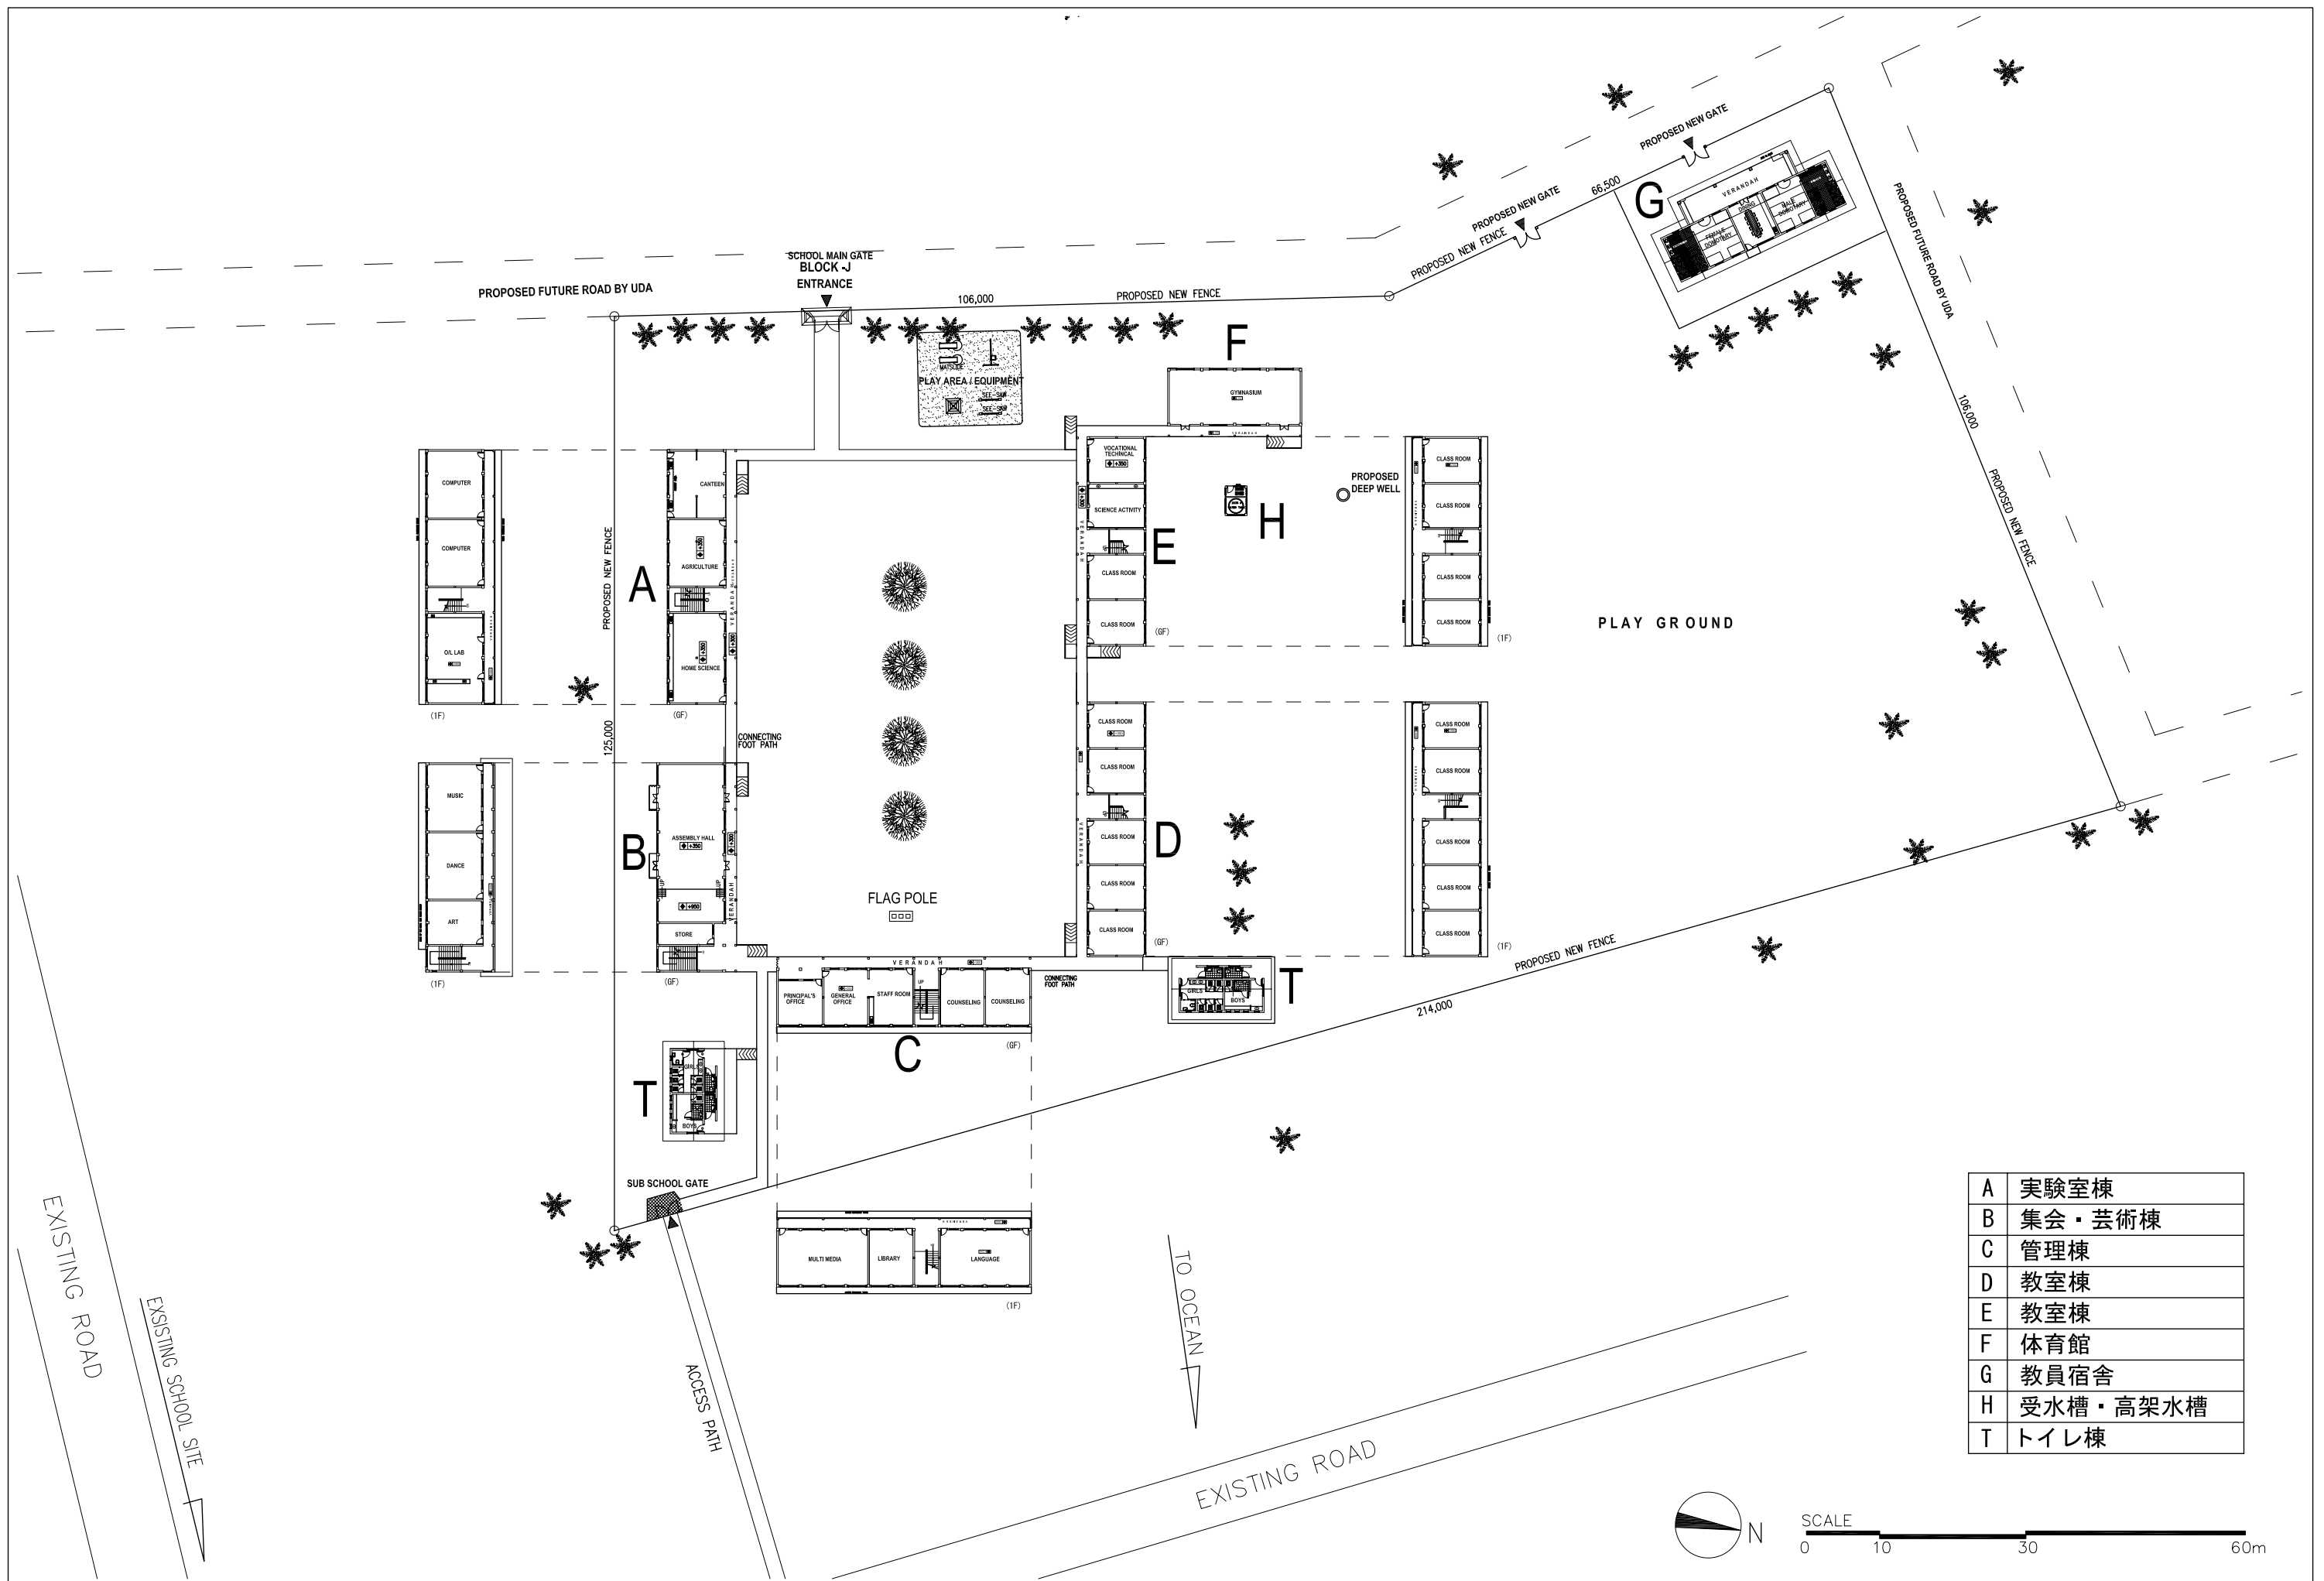

新築建物

A	管理棟
B	教室棟
C	集会・芸術棟
D	校長住居
E	トイレ棟
F	受水槽・高架水槽

既存施設改修

EB	教員住居
----	------

A	実験室棟
B	集会・芸術棟
C	管理棟
D	教室棟
E	教室棟
F	体育館
G	教員宿舎
H	受水槽・高架水槽
T	トイレ棟

新築建物

A	管理・教室棟
B	集会・芸術棟
C	特別教室棟
D	校長住居
E	受水槽・高架水槽
F	トイレ棟

既存施設改修

EB	教室棟
----	-----

A	教室棟
B	管理・教室棟
C	集会・芸術棟
D	校長住居
E	高架水槽
F	トイレ棟