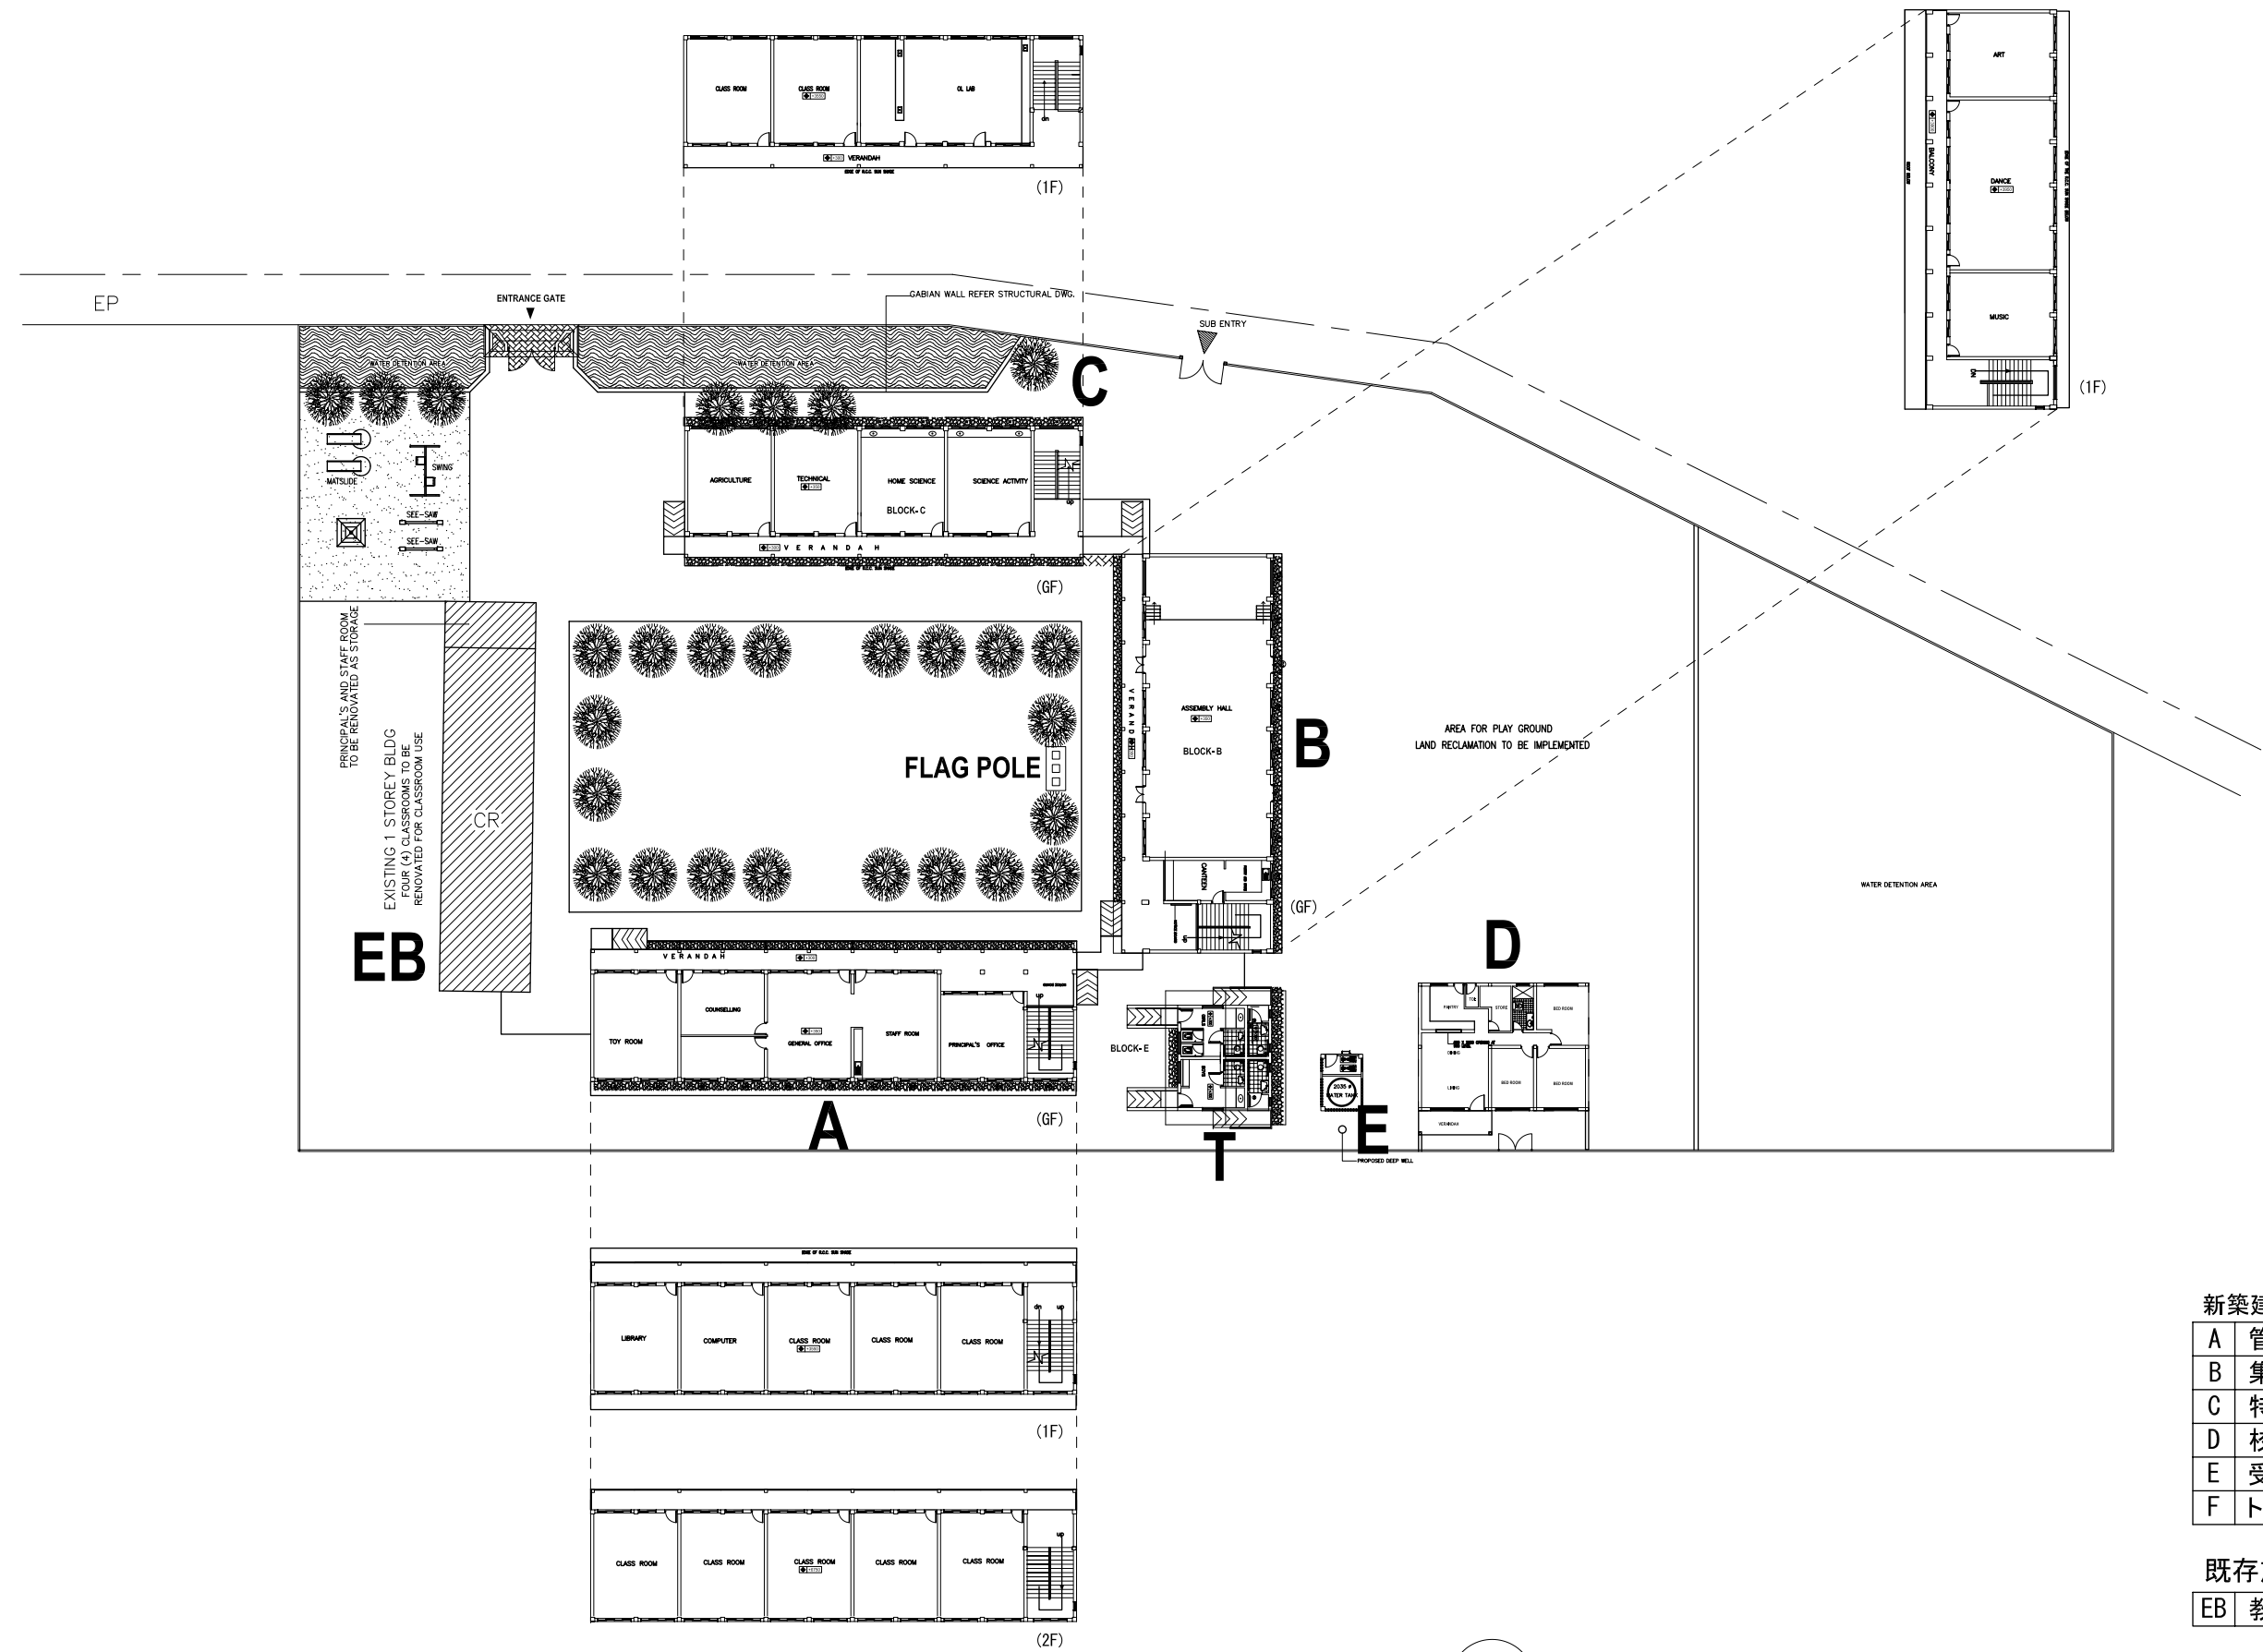

新築建物

A	管理棟
B	教室棟
C	集会・芸術棟
D	校長住居
E	トイレ棟
F	受水槽・高架水槽

既存施設改修

EB	教員住居
----	------

A	実験室棟
B	集会・芸術棟
C	管理棟
D	教室棟
E	教室棟
F	体育館
G	教員宿舎
H	受水槽・高架水槽
T	トイレ棟

新築建物

A	管理・教室棟
B	集会・芸術棟
C	特別教室棟
D	校長住居
E	受水槽・高架水槽
F	トイレ棟

既存施設改修

EB	教室棟
----	-----

A	教室棟
B	管理・教室棟
C	集会・芸術棟
D	校長住居
E	高架水槽
F	トイレ棟