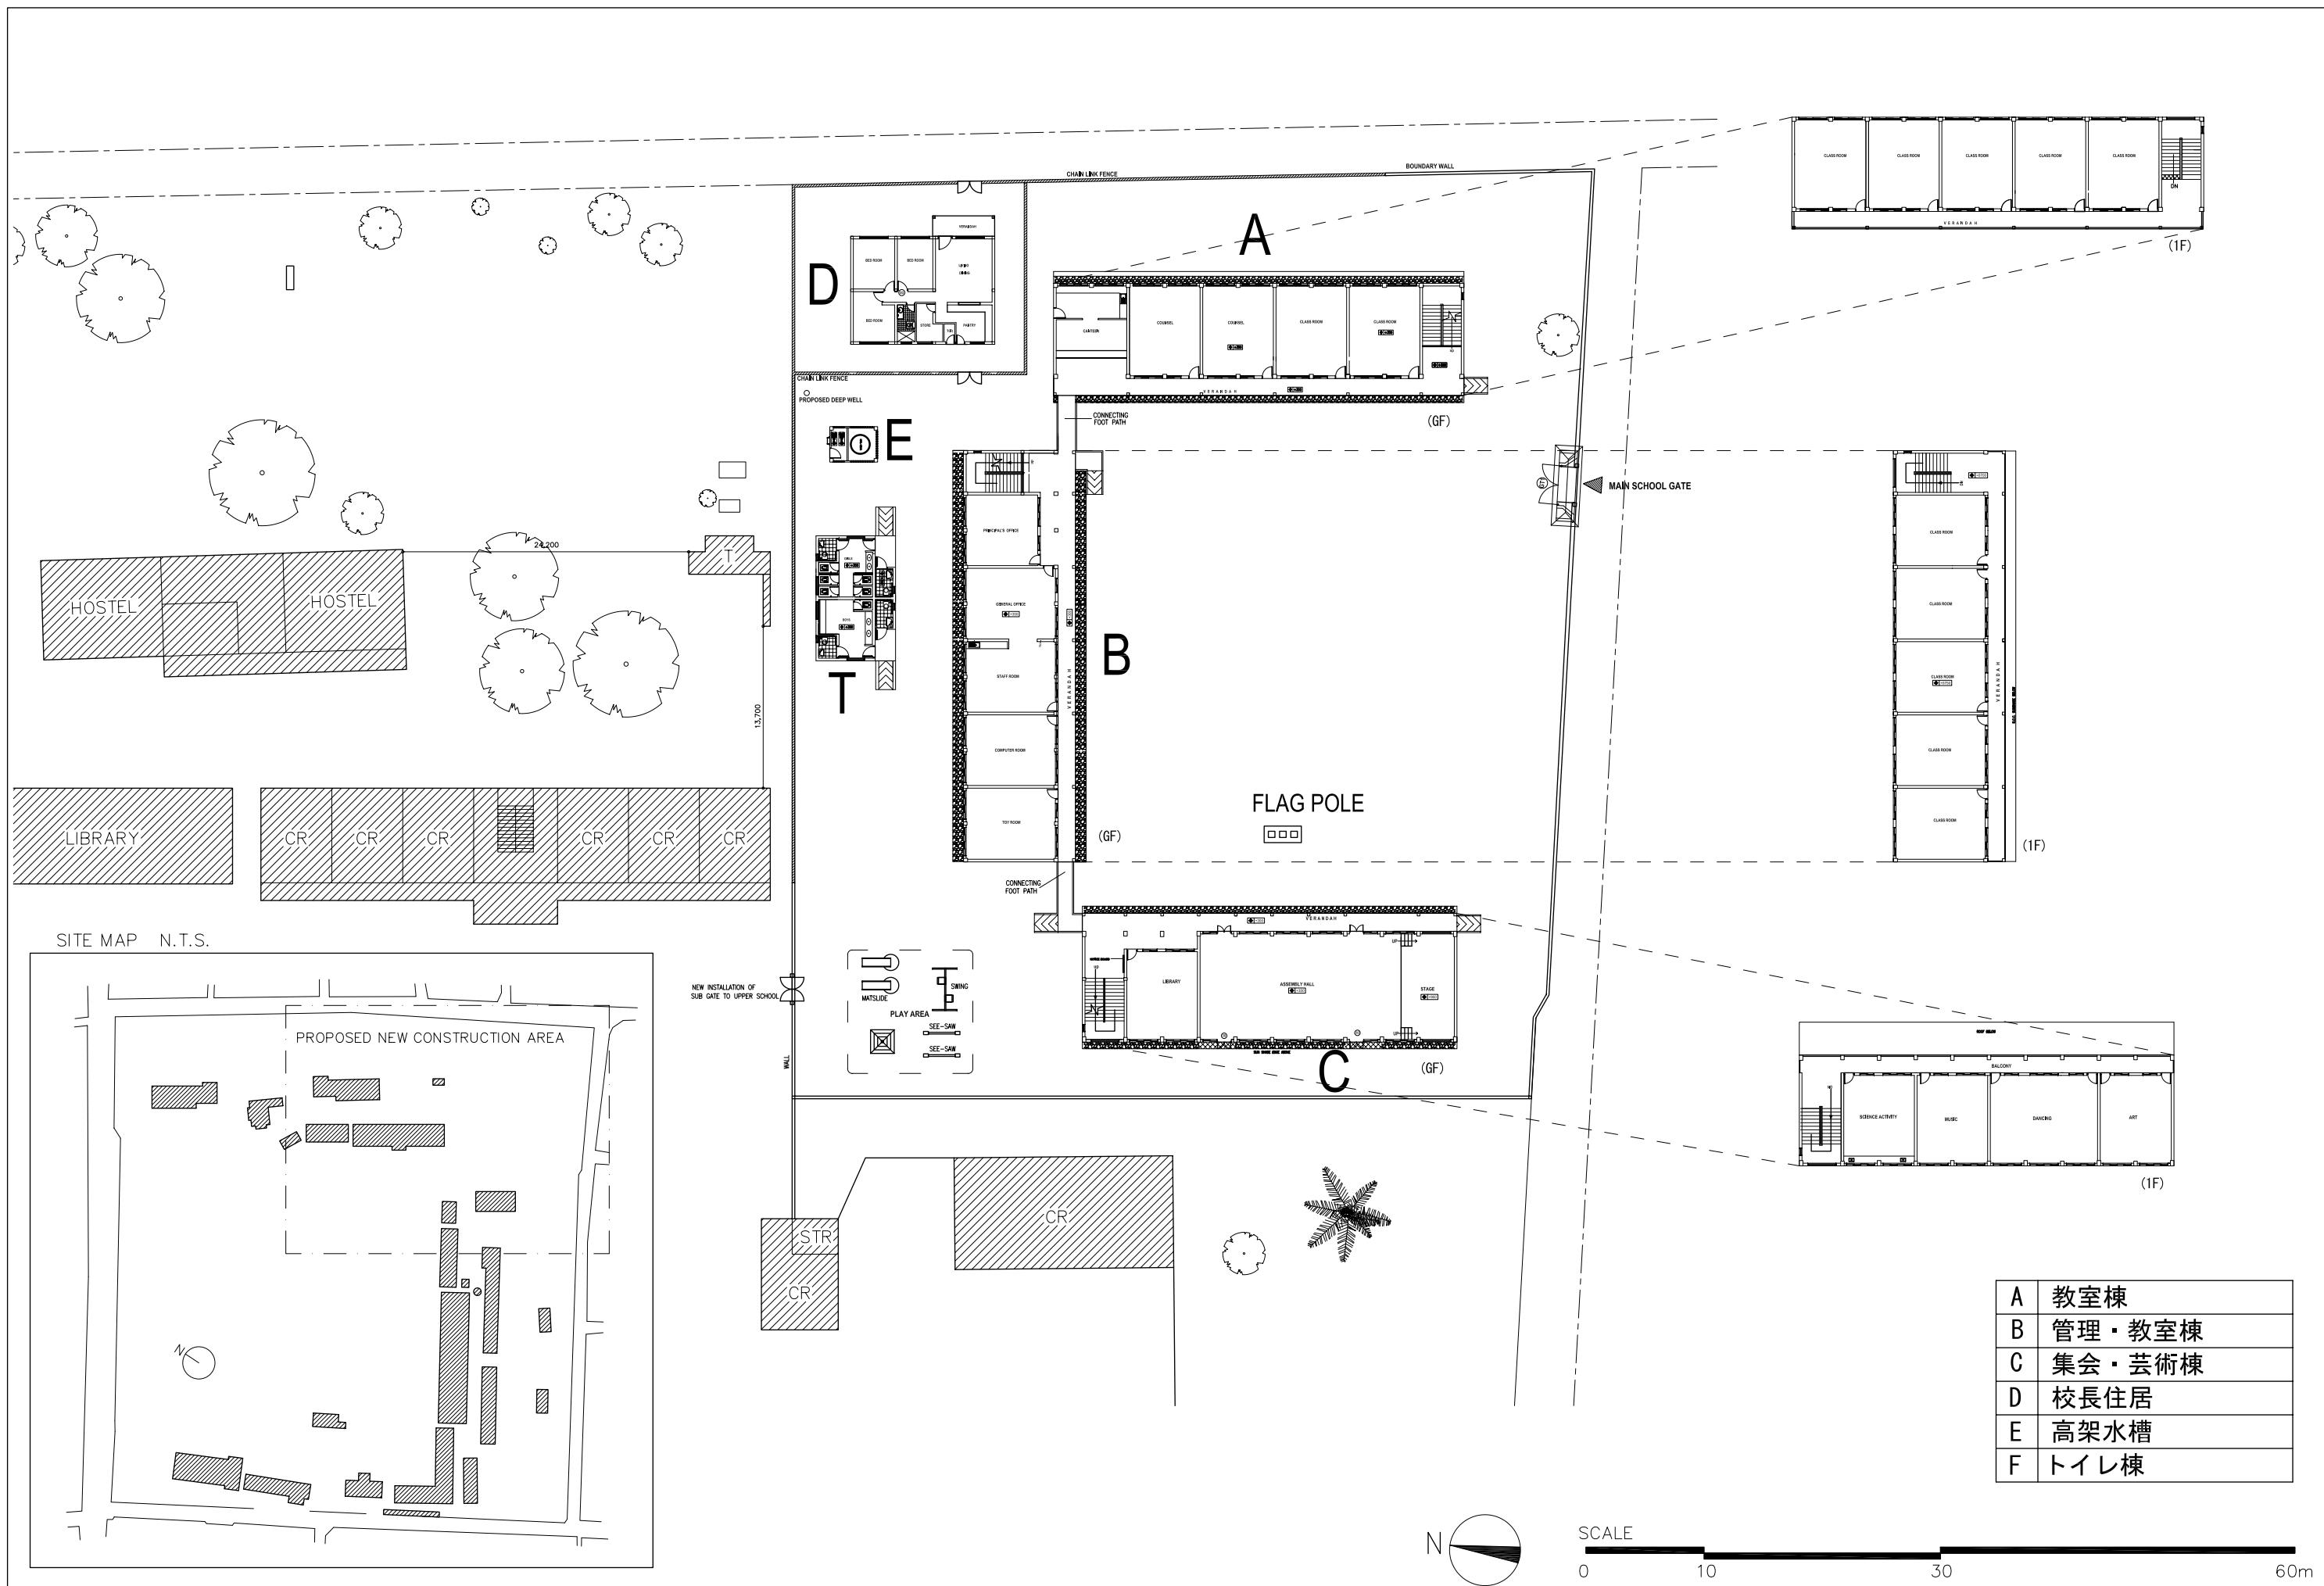

新築建物

A	管理棟
B	教室棟
C	集会・芸術棟
D	校長住居
E	トイレ棟
F	受水槽・高架水槽

既存施設改修

EB	教員住居
----	------

A	実験室棟
B	集会・芸術棟
C	管理棟
D	教室棟
E	教室棟
F	体育館
G	教員宿舎
H	受水槽・高架水槽
T	トイレ棟

新築建物

A	管理・教室棟
B	集会・芸術棟
C	特別教室棟
D	校長住居
E	受水槽・高架水槽
F	トイレ棟

既存施設改修

EB	教室棟
----	-----

A	教室棟
B	管理・教室棟
C	集会・芸術棟
D	校長住居
E	高架水槽
F	トイレ棟