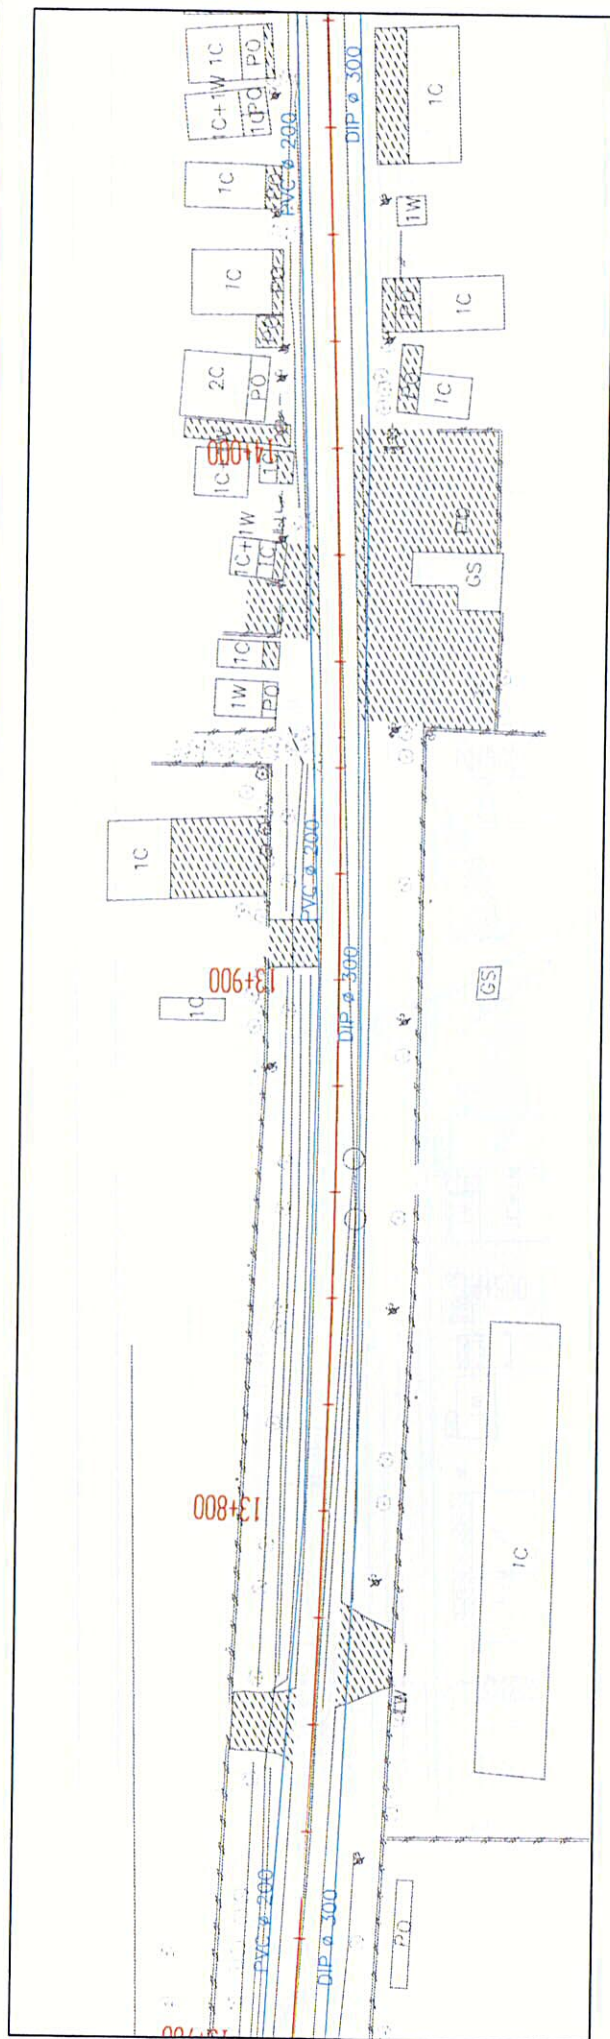

地下埋設物位置図(タカ才交差点～友好橋)

WATER PIPE LINE

TELECOM CABLE LINE

地下埋設物位置図(タ力才交差点～友好橋)

WATER PIPE LINE

TELECOM CABLE LINE

地下埋設物位置図(タカ才交差点～友好橋)

WATER PIPE LINE

TELECOM CABLE LINE

地下埋設物位置図(タ力才交差点～友好橋)

WATER PIPE LINE

TELECOM CABLE LINE

# 地下埋設物位置図(夕力才交差点～友好橋)

WATER PIPE LINE

TELECOM CABLE LINE