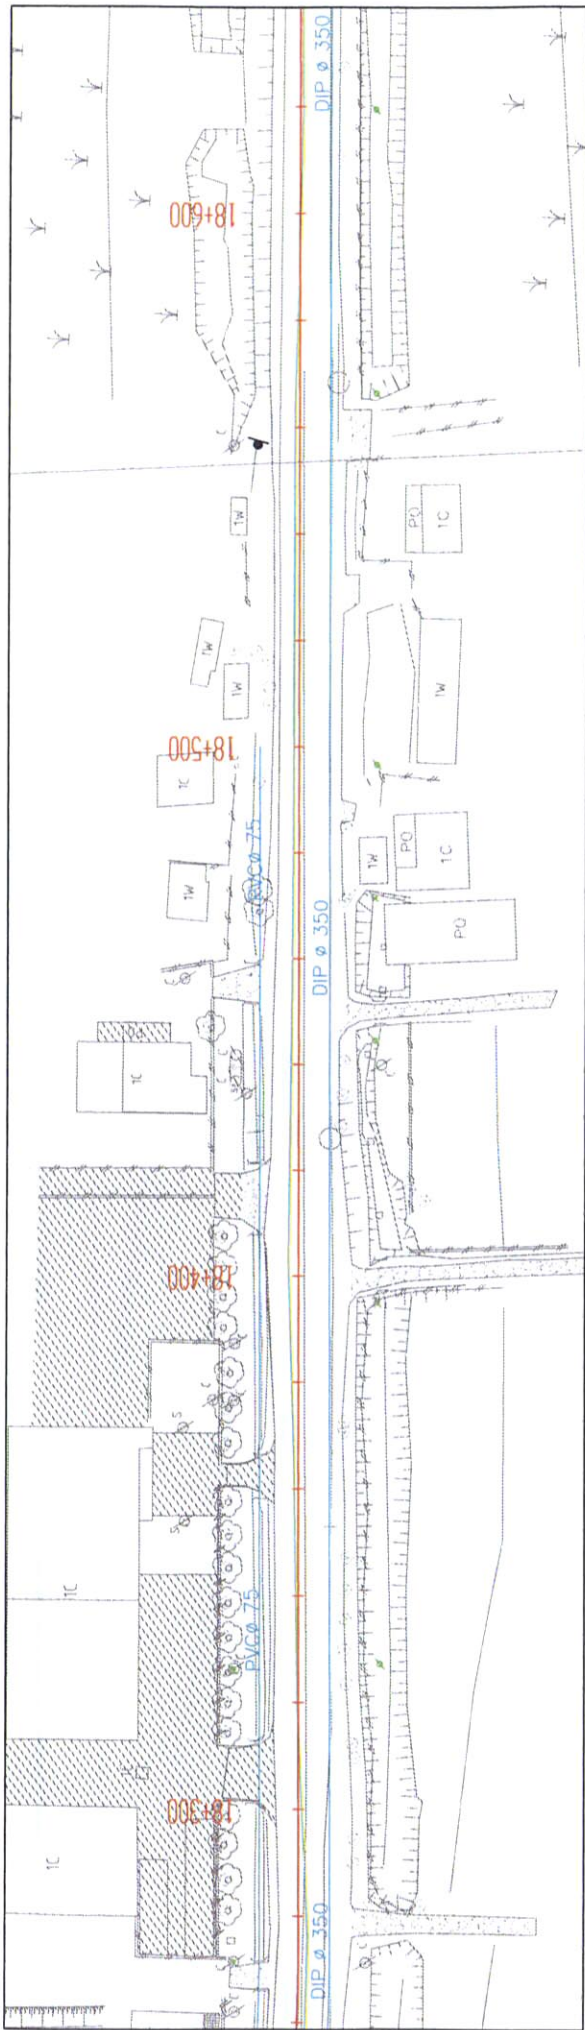

地下埋設物位置図(タ力才交差点～友好橋)

WATER PIPE LINE

TELECOM CABLE LINE