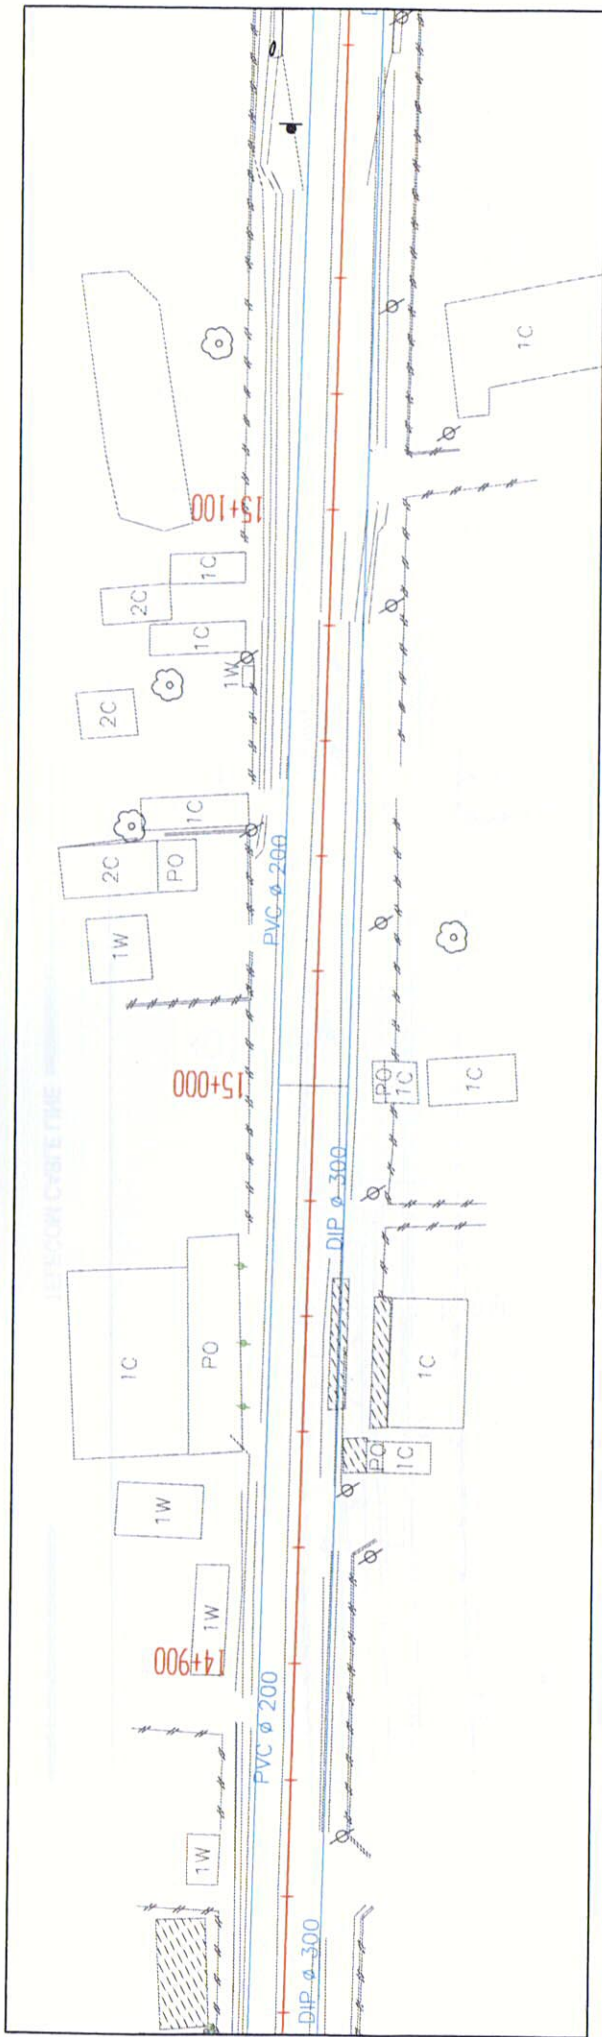

地下埋設物位置図(タカ才交差点～友好橋)

WATER PIPE LINE

TELECOM CABLE LINE

地下埋設物位置図(タ力才交差点～友好橋)

WATER PIPE LINE

TELECOM CABLE LINE

地下埋設物位置図(タカ才交差点～友好橋)

WATER PIPE LINE

TELECOM CABLE LINE

地下埋設物位置図(タ力才交差点～友好橋)

WATER PIPE LINE

TELECOM CABLE LINE

# 地下埋設物位置図(夕力才交差点～友好橋)

WATER PIPE LINE

TELECOM CABLE LINE