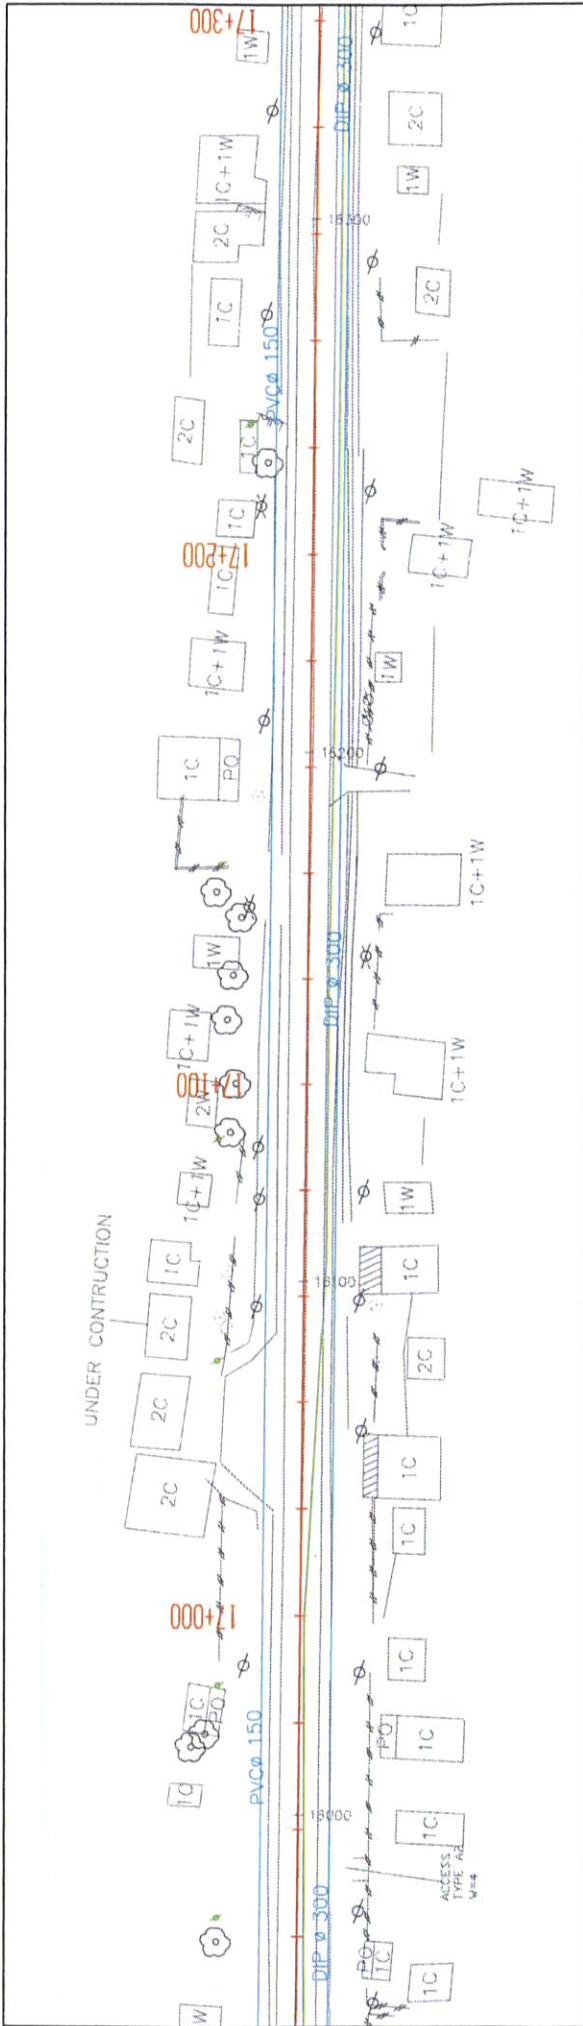

地下埋設物位置図(タカ才交差点～友好橋)

WATER PIPE LINE

TELECOM CABLE LINE

地下埋設物位置図(タ力才交差点～友好橋)

WATER PIPE LINE

TELECOM CABLE LINE

地下埋設物位置図(タカ才交差点～友好橋)

WATER PIPE LINE

TELECOM CABLE LINE

地下埋設物位置図(タ力才交差点～友好橋)

WATER PIPE LINE

TELECOM CABLE LINE

# 地下埋設物位置図(夕力才交差点～友好橋)

WATER PIPE LINE

TELECOM CABLE LINE