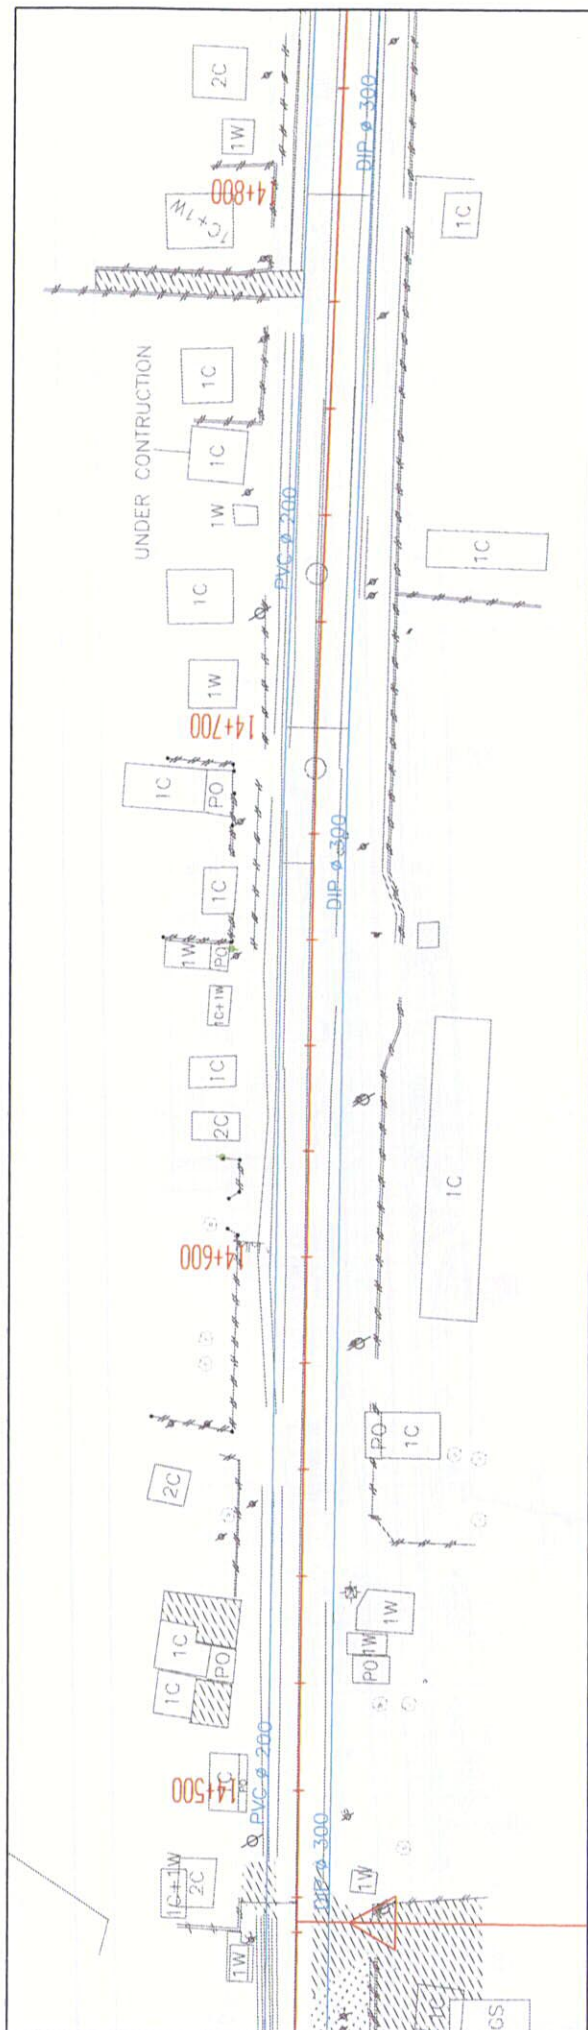

地下埋設物位置図(タカ才交差点～友好橋)

WATER PIPE LINE

TELECOM CABLE LINE

地下埋設物位置図(タ力才交差点～友好橋)

WATER PIPE LINE

TELECOM CABLE LINE

地下埋設物位置図(タカ才交差点～友好橋)

WATER PIPE LINE

TELECOM CABLE LINE

地下埋設物位置図(タ力才交差点～友好橋)

WATER PIPE LINE

TELECOM CABLE LINE

# 地下埋設物位置図(夕力才交差点～友好橋)

WATER PIPE LINE

TELECOM CABLE LINE