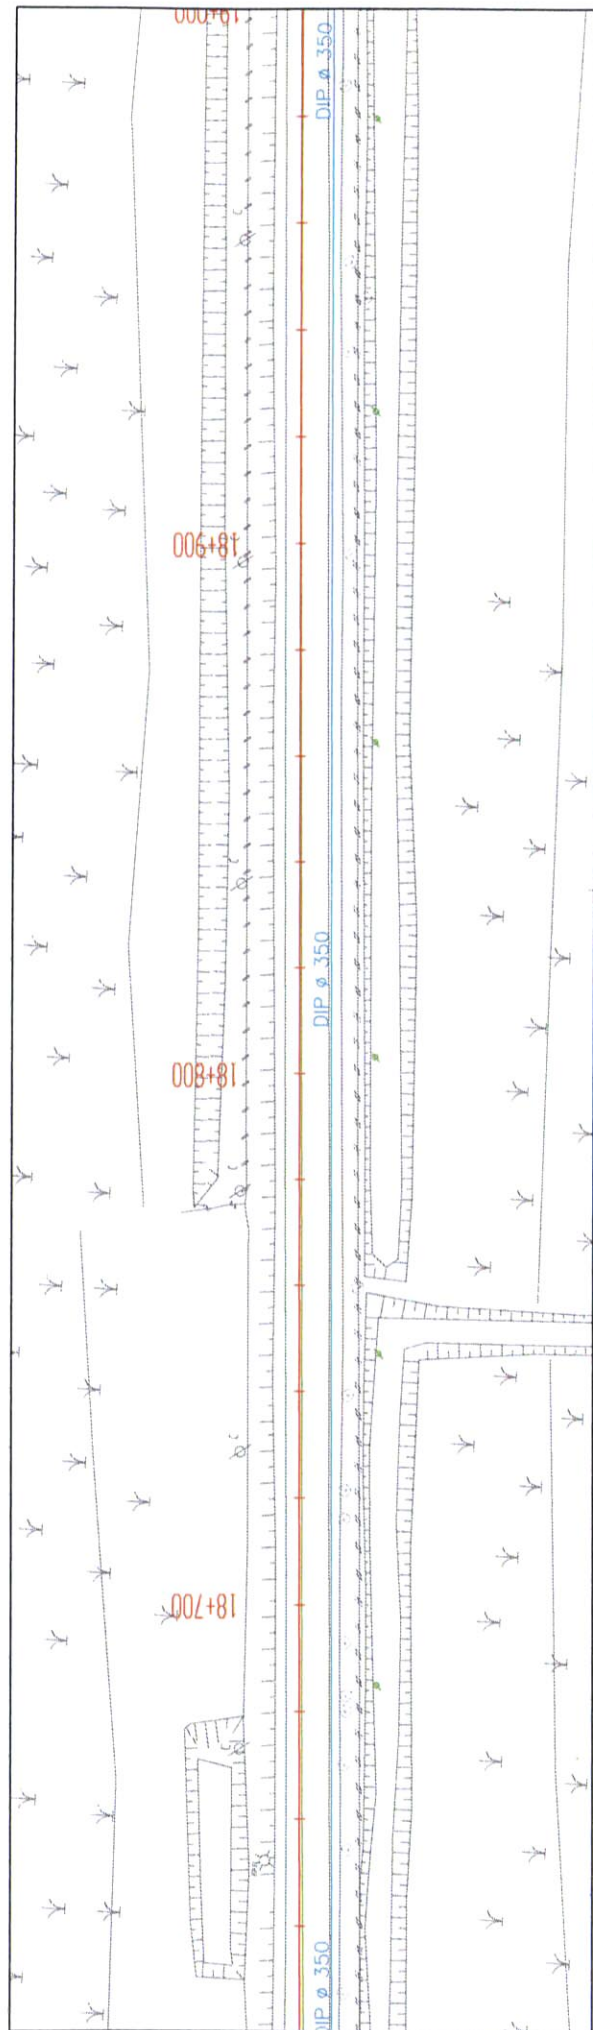

地下埋設物位置図(タ力才交差点～友好橋)

WATER PIPE LINE

TELECOM CABLE LINE