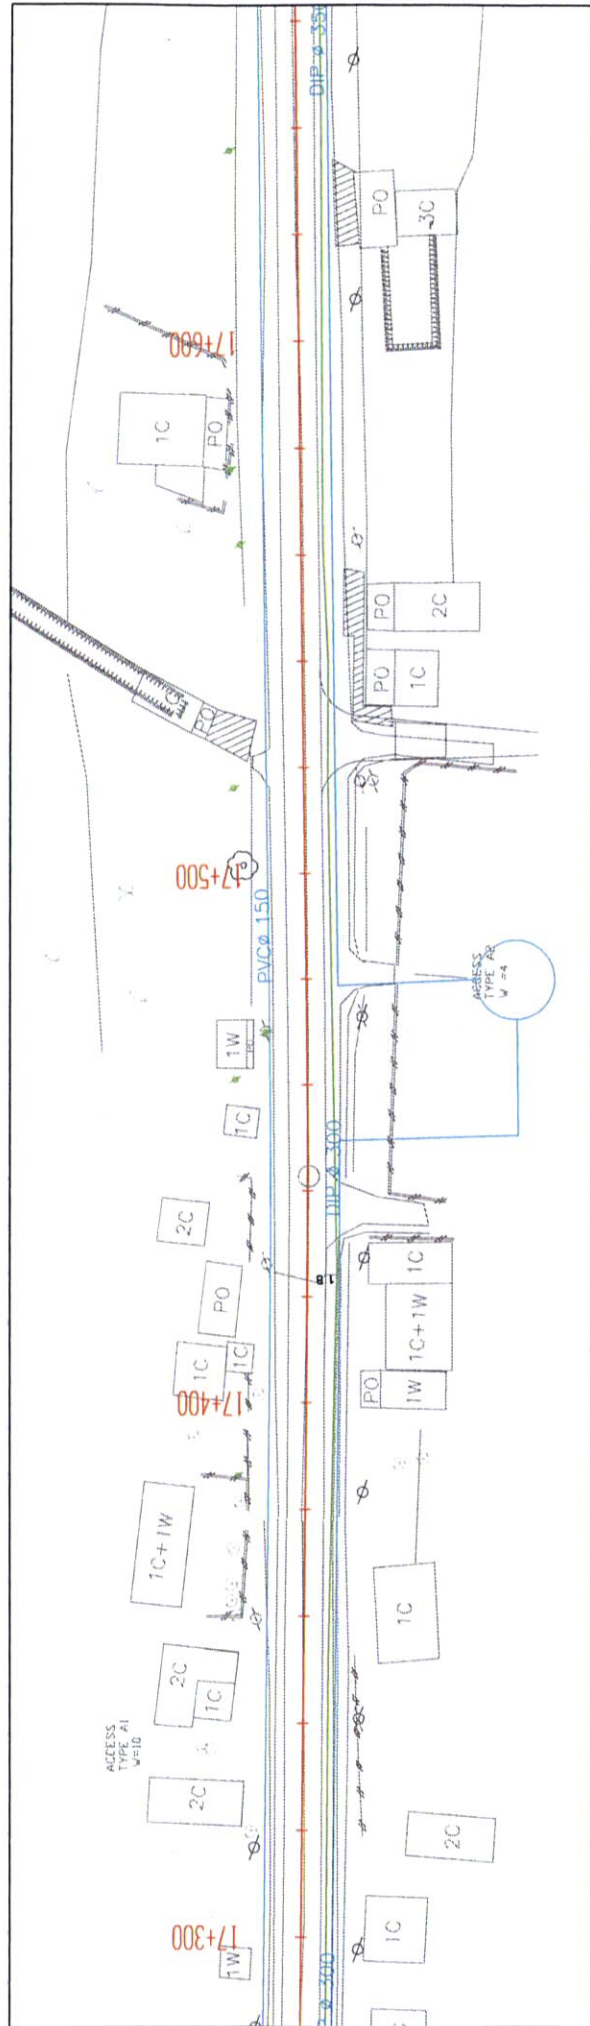

地下埋設物位置図(タカ才交差点～友好橋)

WATER PIPE LINE

TELECOM CABLE LINE

地下埋設物位置図(タ力才交差点～友好橋)

WATER PIPE LINE

TELECOM CABLE LINE

地下埋設物位置図(タカ才交差点～友好橋)

WATER PIPE LINE

TELECOM CABLE LINE

地下埋設物位置図(タ力才交差点～友好橋)

WATER PIPE LINE

TELECOM CABLE LINE

# 地下埋設物位置図(夕力才交差点～友好橋)

WATER PIPE LINE

TELECOM CABLE LINE