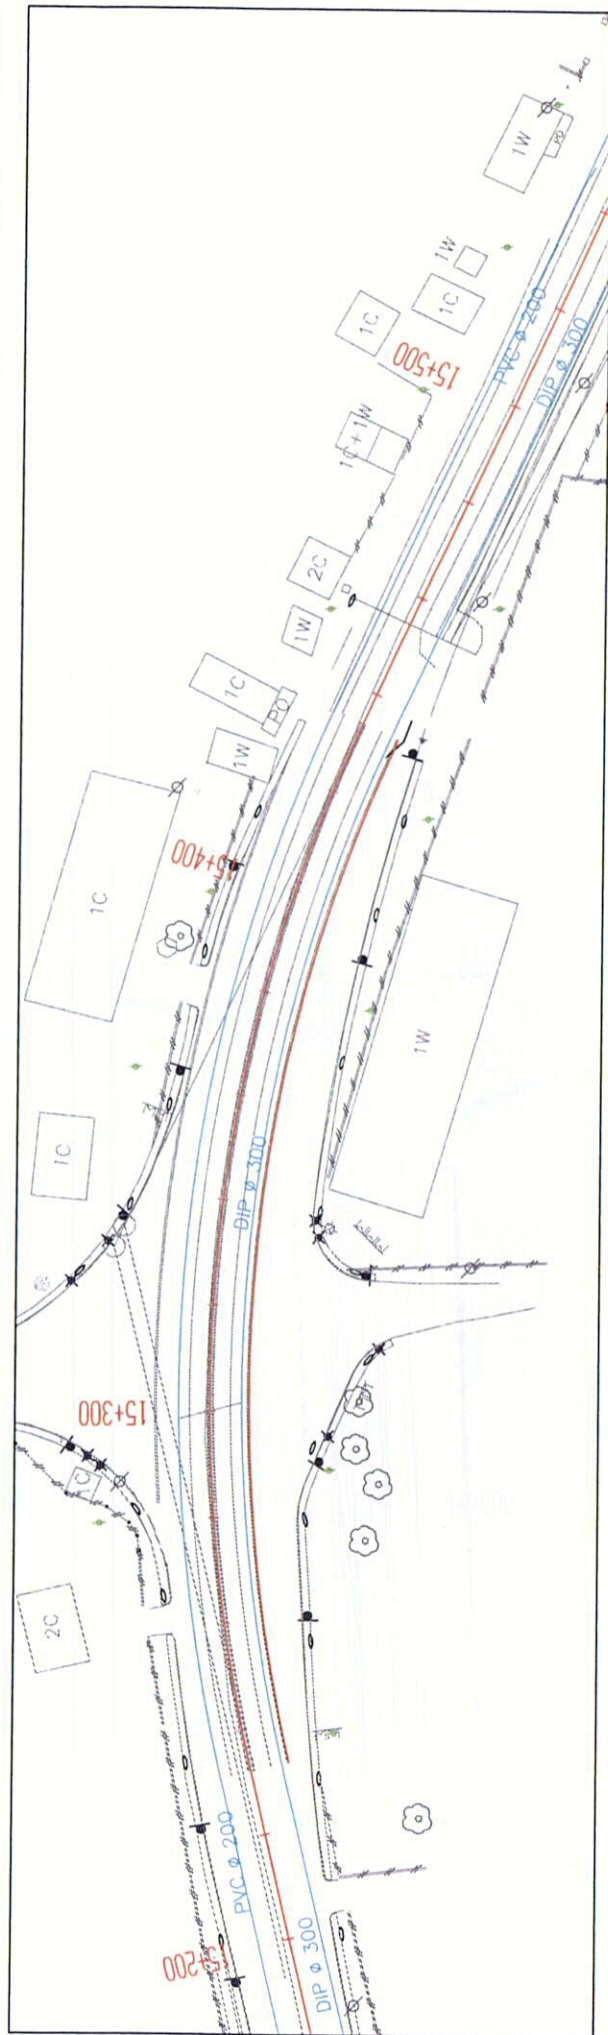

地下埋設物位置図(タカ才交差点～友好橋)

WATER PIPE LINE

TELECOM CABLE LINE

地下埋設物位置図(タ力才交差点～友好橋)

WATER PIPE LINE

TELECOM CABLE LINE

地下埋設物位置図(タカ才交差点～友好橋)

WATER PIPE LINE

TELECOM CABLE LINE

地下埋設物位置図(タ力才交差点～友好橋)

WATER PIPE LINE

TELECOM CABLE LINE

# 地下埋設物位置図(夕力才交差点～友好橋)

WATER PIPE LINE

TELECOM CABLE LINE