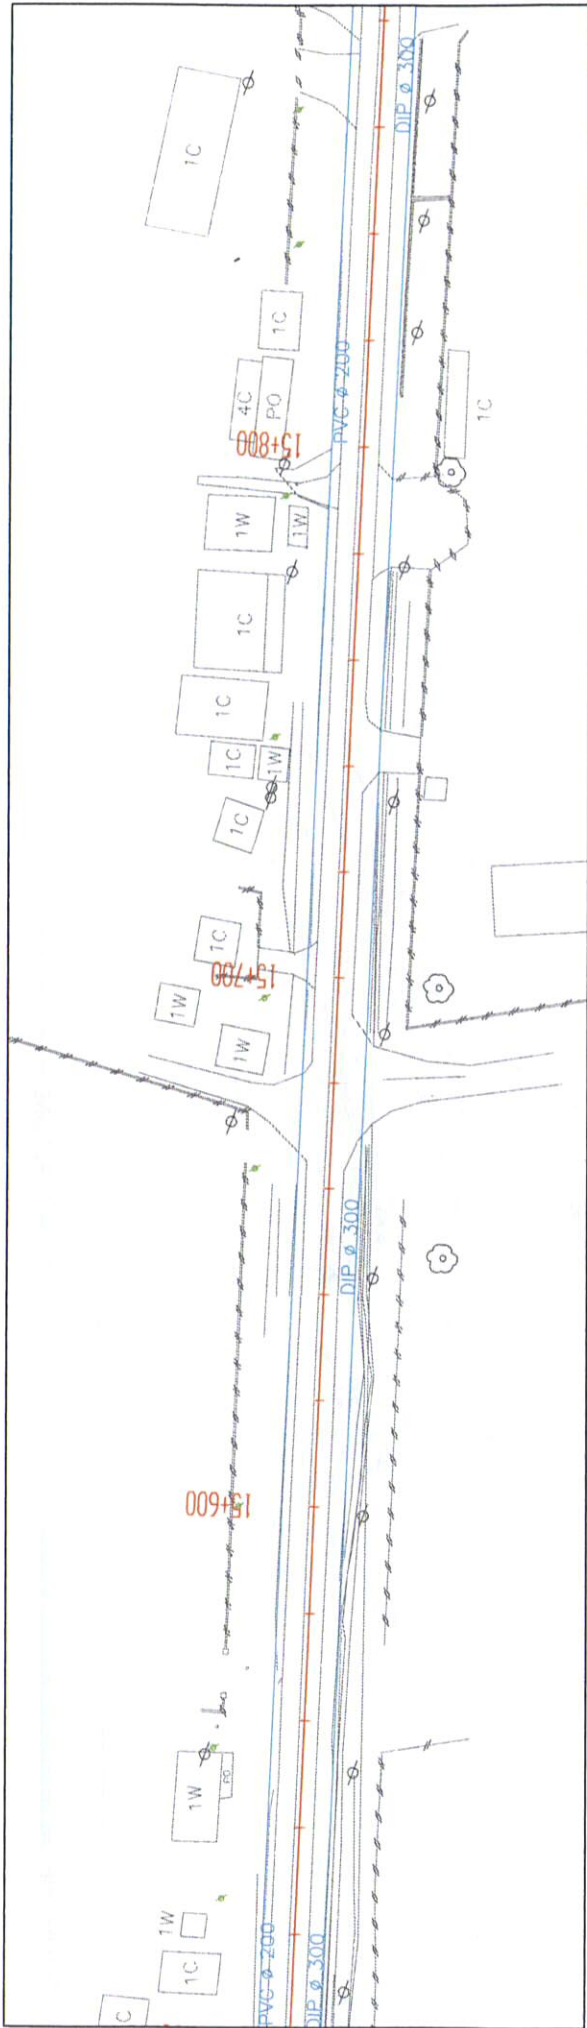

地下埋設物位置図(タカ才交差点～友好橋)

WATER PIPE LINE

TELECOM CABLE LINE

地下埋設物位置図(タ力才交差点～友好橋)

WATER PIPE LINE

TELECOM CABLE LINE

地下埋設物位置図(タカ才交差点～友好橋)

WATER PIPE LINE

TELECOM CABLE LINE

地下埋設物位置図(タ力才交差点～友好橋)

WATER PIPE LINE

TELECOM CABLE LINE

# 地下埋設物位置図(夕力才交差点～友好橋)

WATER PIPE LINE

TELECOM CABLE LINE