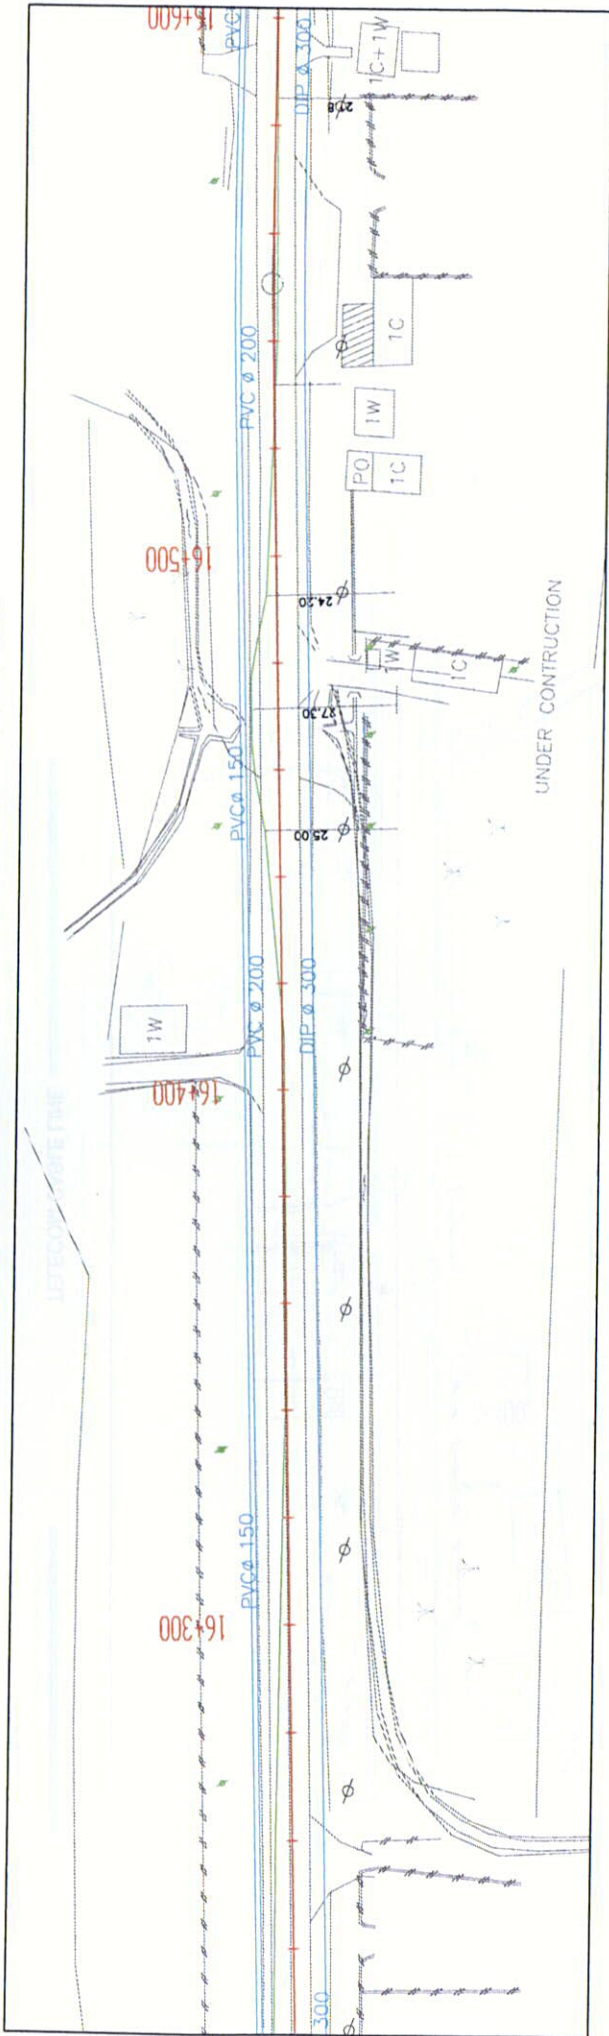

地下埋設物位置図(タカ才交差点～友好橋)

WATER PIPE LINE

TELECOM CABLE LINE

地下埋設物位置図(タ力才交差点～友好橋)

WATER PIPE LINE

TELECOM CABLE LINE

地下埋設物位置図(タカ才交差点～友好橋)

WATER PIPE LINE

TELECOM CABLE LINE

地下埋設物位置図(タ力才交差点～友好橋)

WATER PIPE LINE

TELECOM CABLE LINE

# 地下埋設物位置図(夕力才交差点～友好橋)

WATER PIPE LINE

TELECOM CABLE LINE