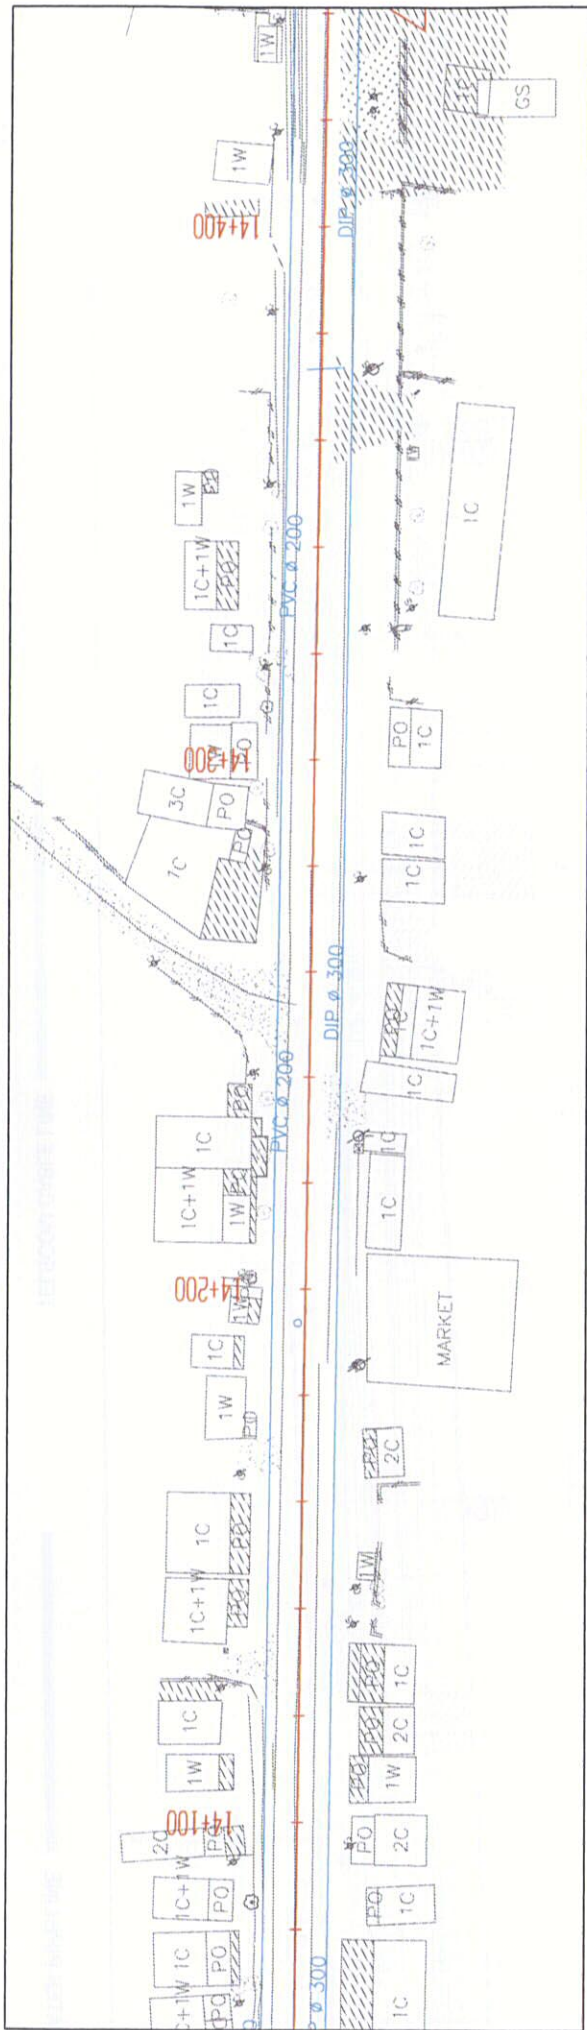

地下埋設物位置図(タカ才交差点～友好橋)

WATER PIPE LINE

TELECOM CABLE LINE

地下埋設物位置図(タ力才交差点～友好橋)

WATER PIPE LINE

TELECOM CABLE LINE

地下埋設物位置図(タカ才交差点～友好橋)

WATER PIPE LINE

TELECOM CABLE LINE

地下埋設物位置図(タ力才交差点～友好橋)

WATER PIPE LINE

TELECOM CABLE LINE

# 地下埋設物位置図(夕力才交差点～友好橋)

WATER PIPE LINE

TELECOM CABLE LINE