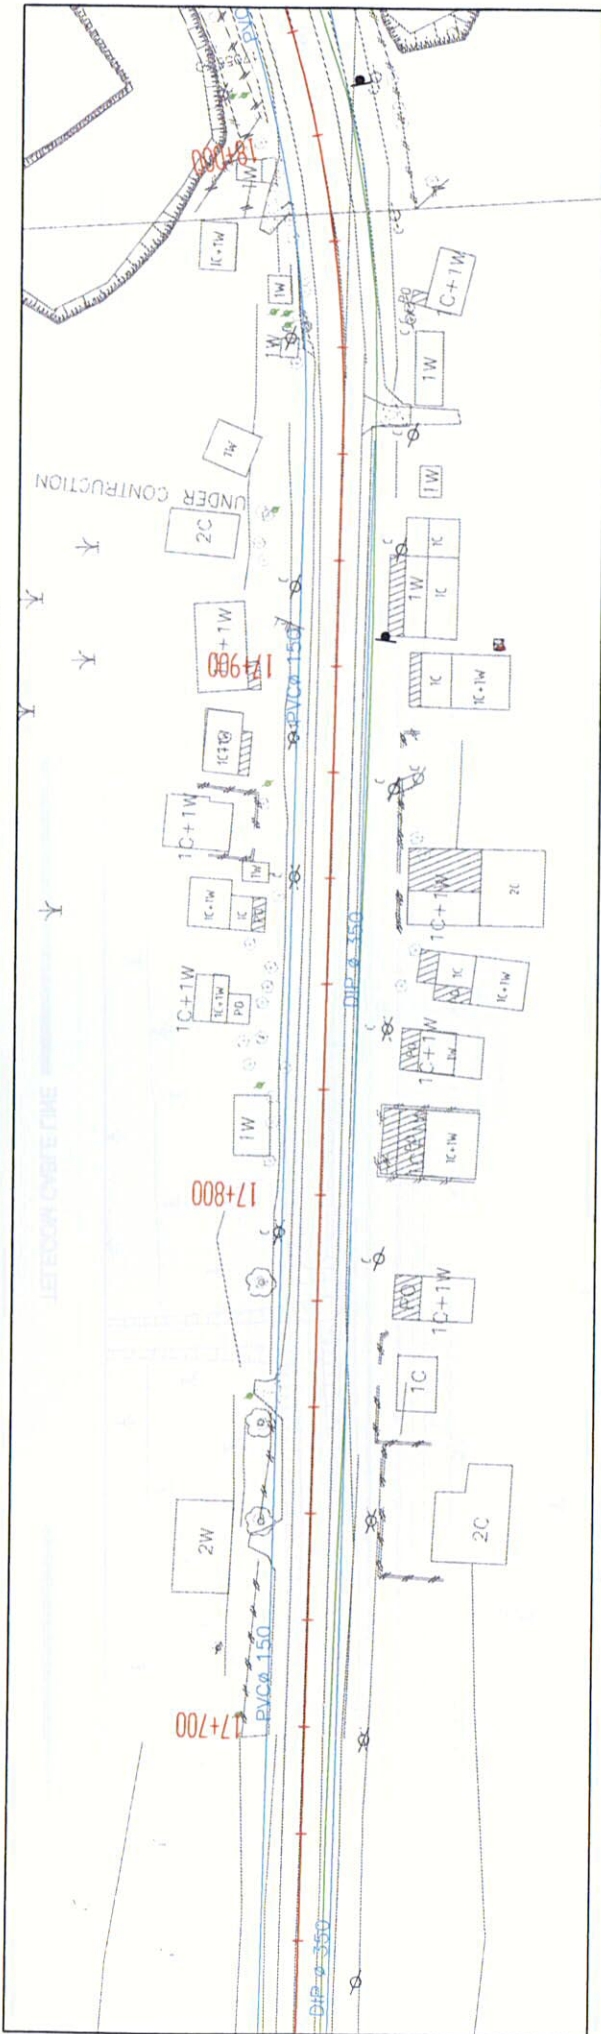

地下埋設物位置図(タカ才交差点～友好橋)

WATER PIPE LINE

TELECOM CABLE LINE