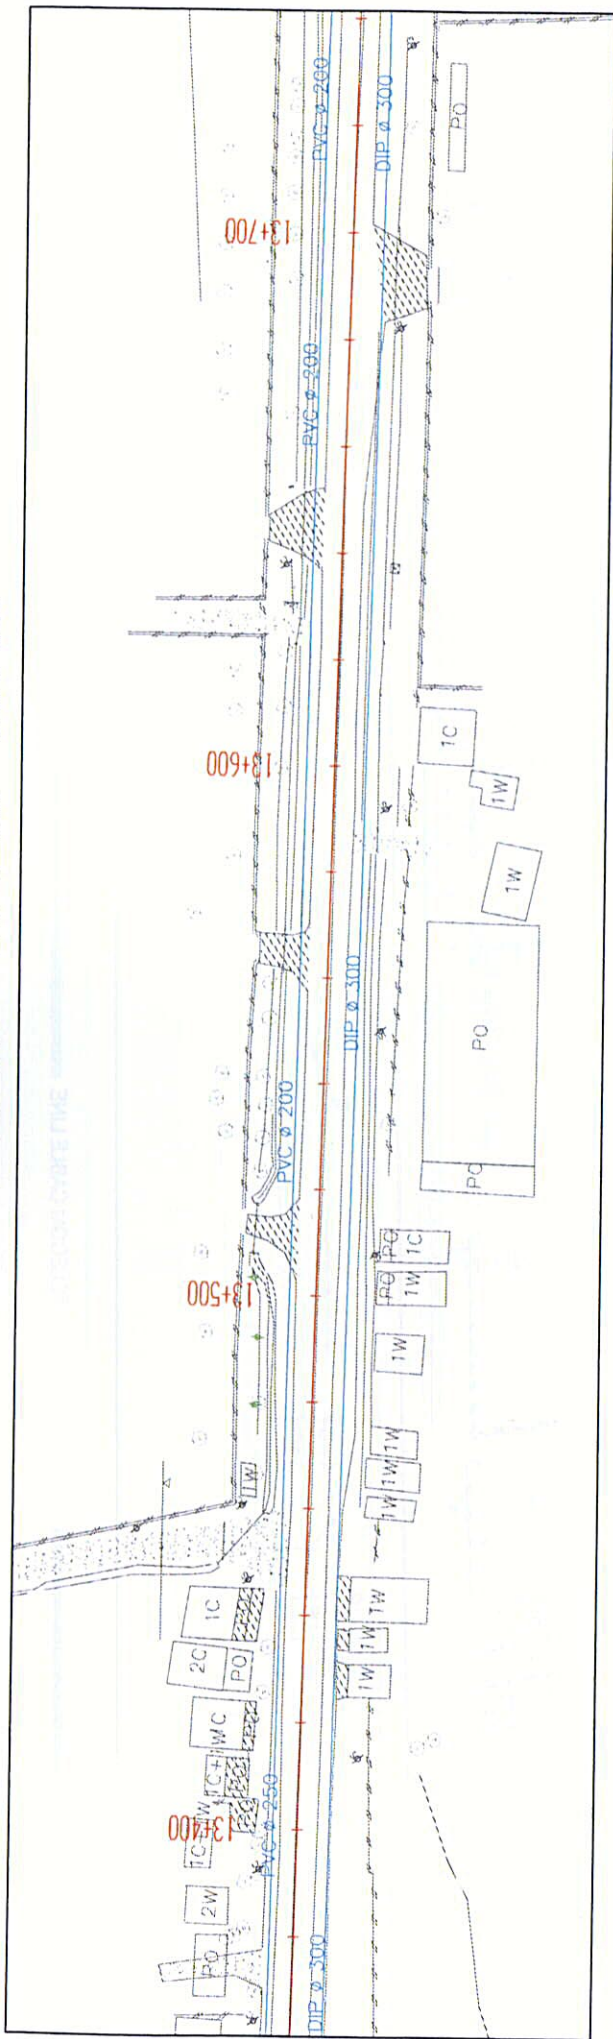

地下埋設物位置図(タカ才交差点～友好橋)

WATER PIPE LINE

TELECOM CABLE LINE

地下埋設物位置図(タ力才交差点～友好橋)

WATER PIPE LINE

TELECOM CABLE LINE

地下埋設物位置図(タカ才交差点～友好橋)

WATER PIPE LINE

TELECOM CABLE LINE

地下埋設物位置図(タ力才交差点～友好橋)

WATER PIPE LINE

TELECOM CABLE LINE

# 地下埋設物位置図(夕力才交差点～友好橋)

WATER PIPE LINE

TELECOM CABLE LINE