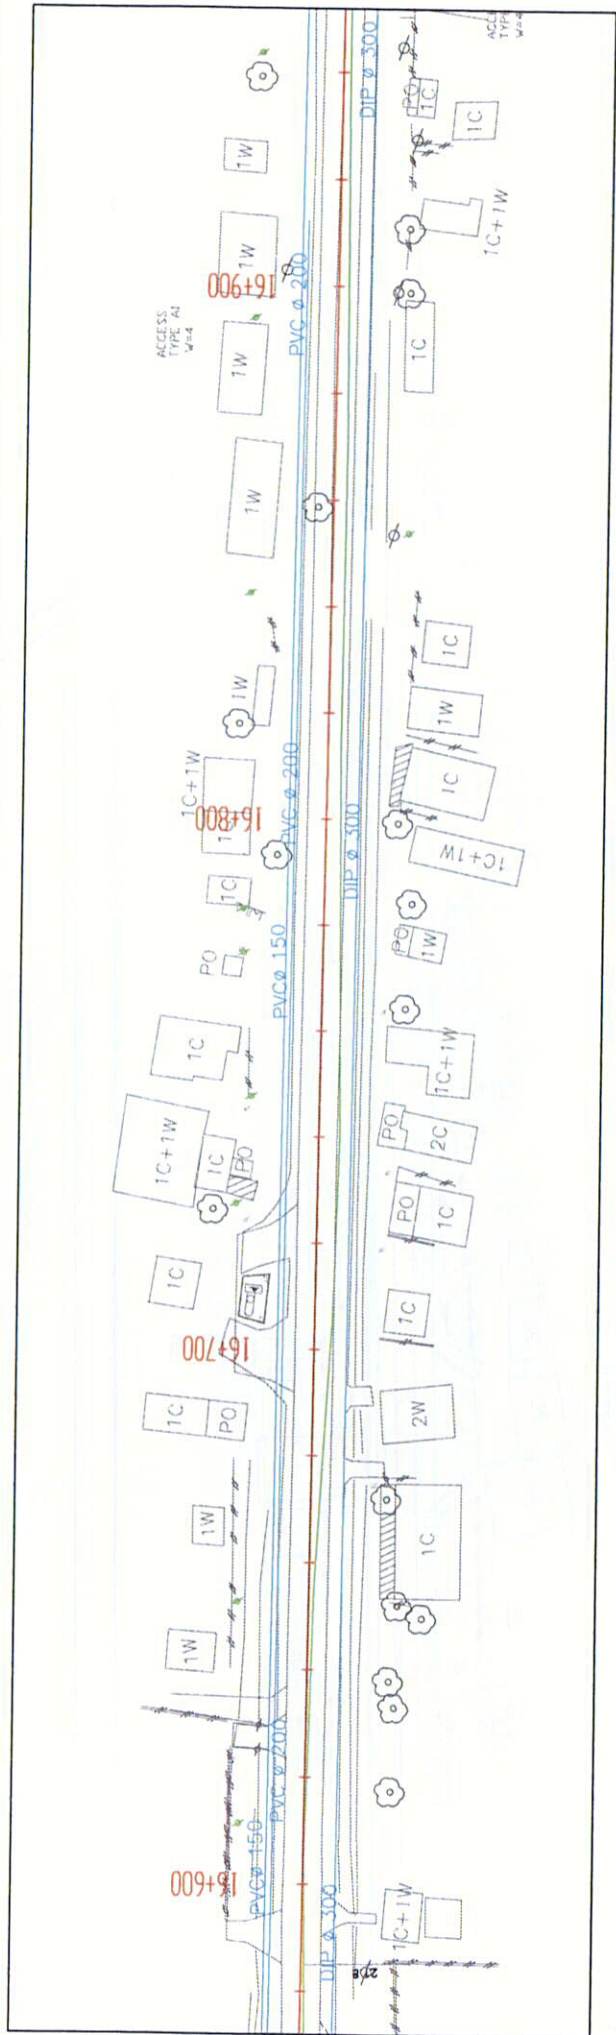

地下埋設物位置図(タカ才交差点～友好橋)

WATER PIPE LINE

TELECOM CABLE LINE

地下埋設物位置図(タ力才交差点～友好橋)

WATER PIPE LINE

TELECOM CABLE LINE

地下埋設物位置図(タカ才交差点～友好橋)

WATER PIPE LINE

TELECOM CABLE LINE

地下埋設物位置図(タ力才交差点～友好橋)

WATER PIPE LINE

TELECOM CABLE LINE

# 地下埋設物位置図(夕力才交差点～友好橋)

WATER PIPE LINE

TELECOM CABLE LINE