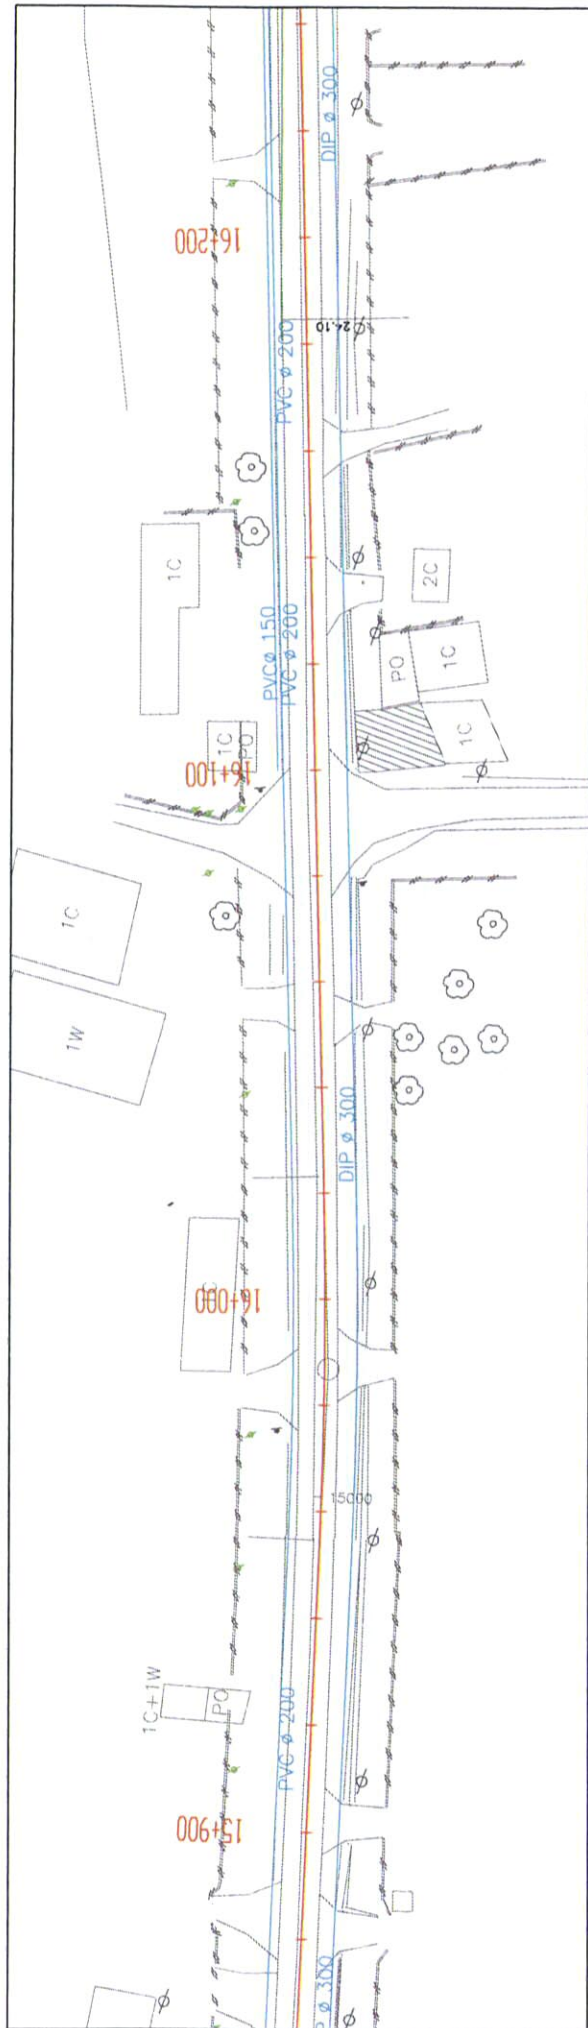

地下埋設物位置図(タカ才交差点～友好橋)

WATER PIPE LINE

TELECOM CABLE LINE

地下埋設物位置図(タ力才交差点～友好橋)

WATER PIPE LINE

TELECOM CABLE LINE

地下埋設物位置図(タカ才交差点～友好橋)

WATER PIPE LINE

TELECOM CABLE LINE

地下埋設物位置図(タ力才交差点～友好橋)

WATER PIPE LINE

TELECOM CABLE LINE

# 地下埋設物位置図(夕力才交差点～友好橋)

WATER PIPE LINE

TELECOM CABLE LINE