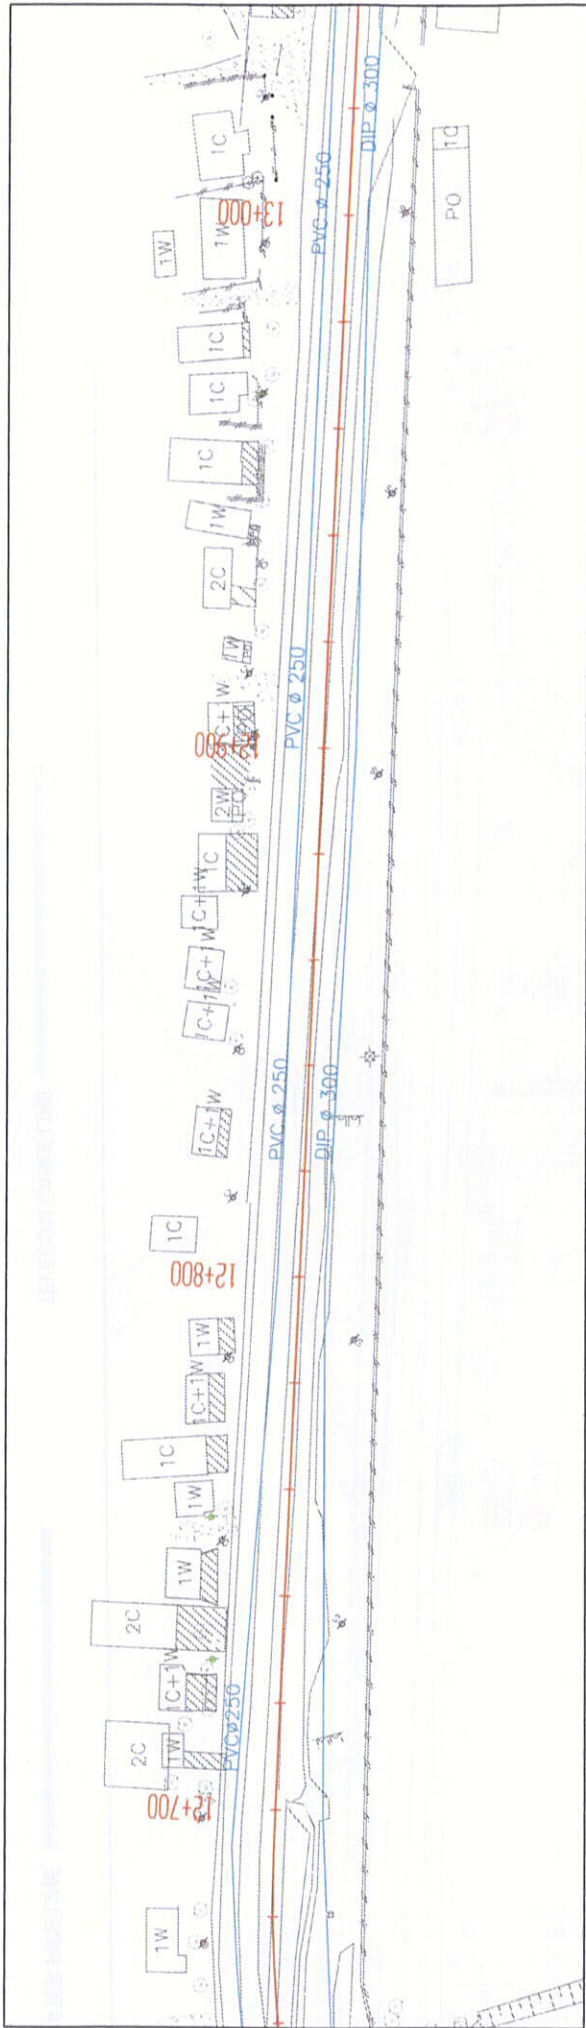

地下埋設物位置図(タ力才交差点～友好橋)

WATER PIPE LINE

TELECOM CABLE LINE

地下設物位置図(タカ才交差点～友好橋)

WATER PIPE LINE

TELECOM CABLE LINE

地下埋設物位置図(タカ才交差点～友好橋)

WATER PIPE LINE

TELECOM CABLE LINE

地下埋設物位置図(タ力才交差点～友好橋)

WATER PIPE LINE

TELECOM CABLE LINE