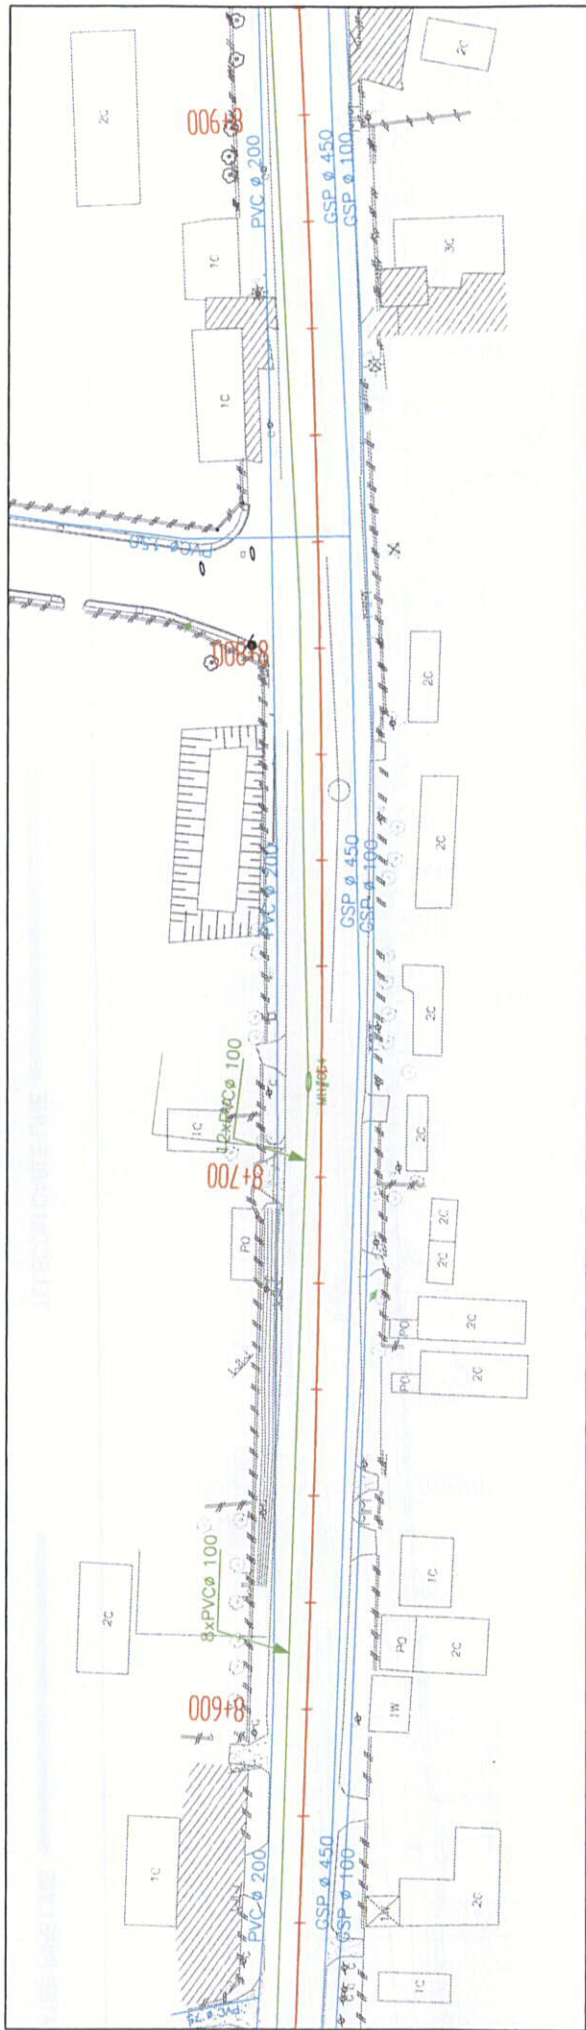

地下埋設物位置図(タ力才交差点～友好橋)

WATER PIPE LINE

TELECOM CABLE LINE

地下設物位置図(タカ才交差点～友好橋)

WATER PIPE LINE

TELECOM CABLE LINE

地下埋設物位置図(タカ才交差点～友好橋)

WATER PIPE LINE

TELECOM CABLE LINE

地下埋設物位置図(タ力才交差点～友好橋)

WATER PIPE LINE

TELECOM CABLE LINE