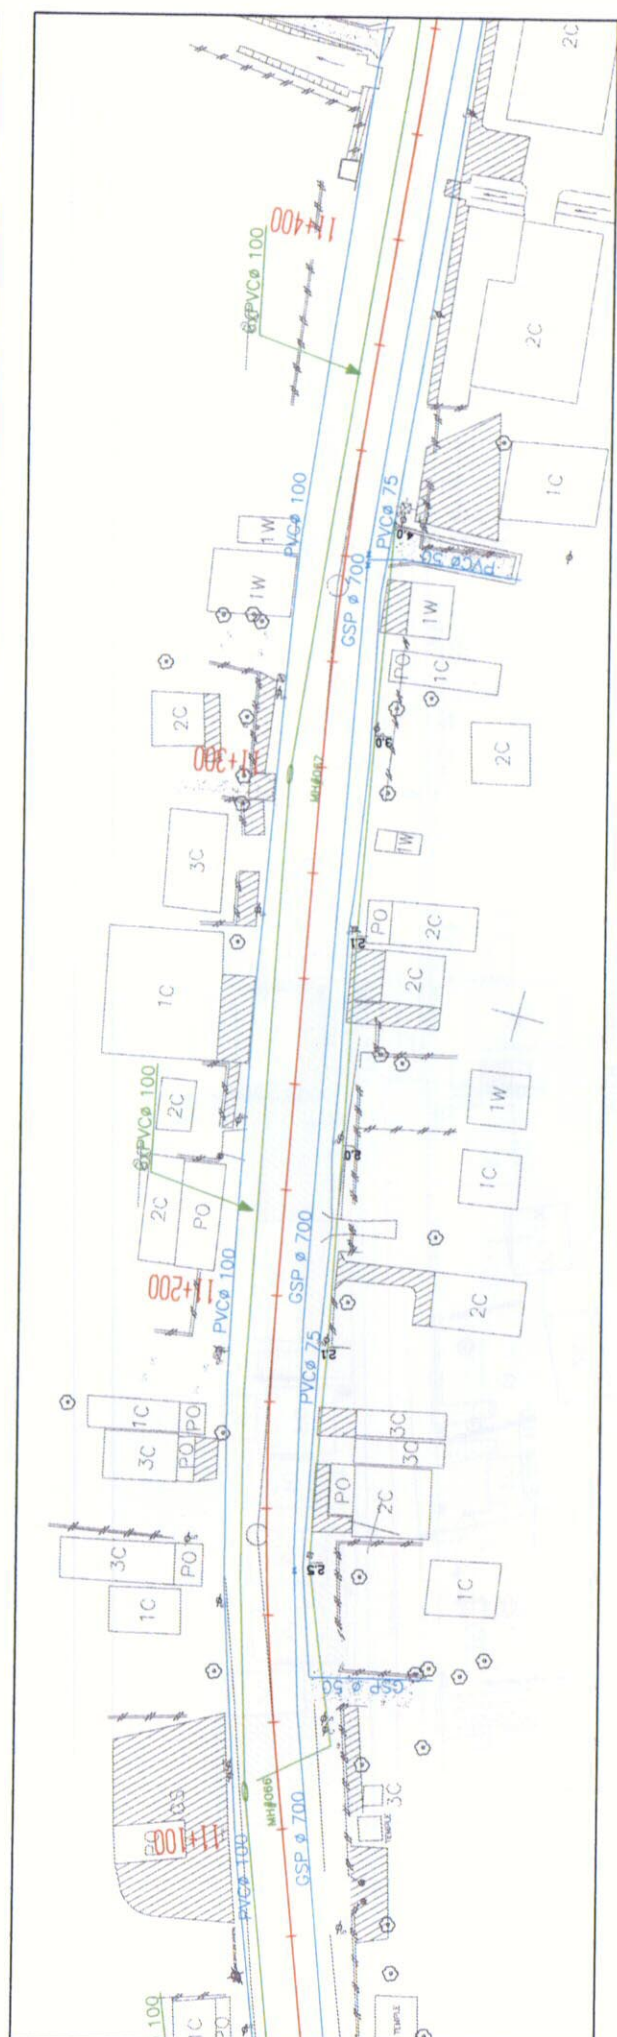

地下埋設物位置図(タ力才交差点～友好橋)

WATER PIPE LINE

TELECOM CABLE LINE

地下設物位置図(タカ才交差点～友好橋)

WATER PIPE LINE

TELECOM CABLE LINE

地下埋設物位置図(タカ才交差点～友好橋)

WATER PIPE LINE

TELECOM CABLE LINE

地下埋設物位置図(タ力才交差点～友好橋)

WATER PIPE LINE

TELECOM CABLE LINE