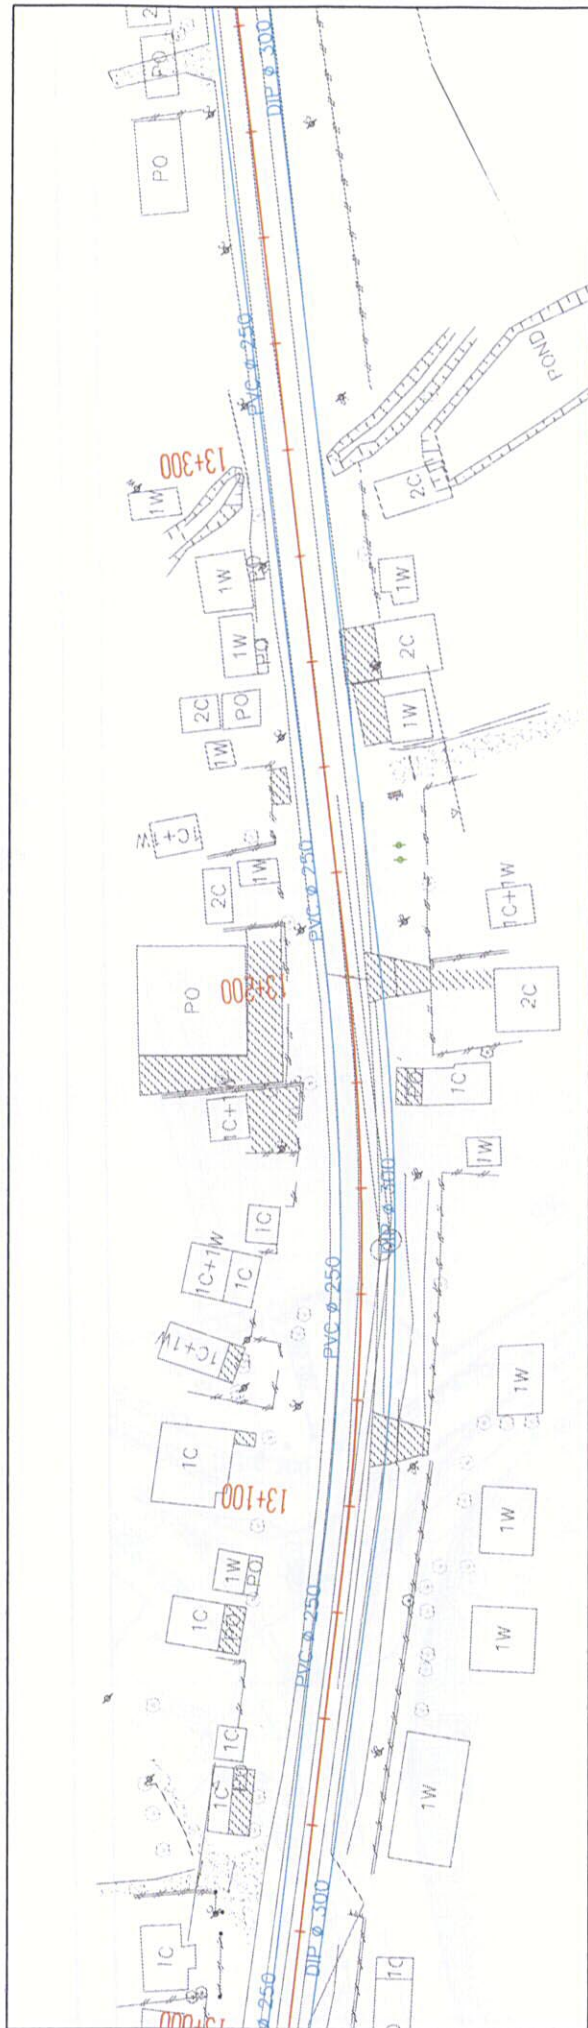

地下埋設物位置図(タ力才交差点～友好橋)

WATER PIPE LINE

TELECOM CABLE LINE

地下設物位置図(タカ才交差点～友好橋)

WATER PIPE LINE

TELECOM CABLE LINE

地下埋設物位置図(タカ才交差点～友好橋)

WATER PIPE LINE

TELECOM CABLE LINE

地下埋設物位置図(タ力才交差点～友好橋)

WATER PIPE LINE

TELECOM CABLE LINE