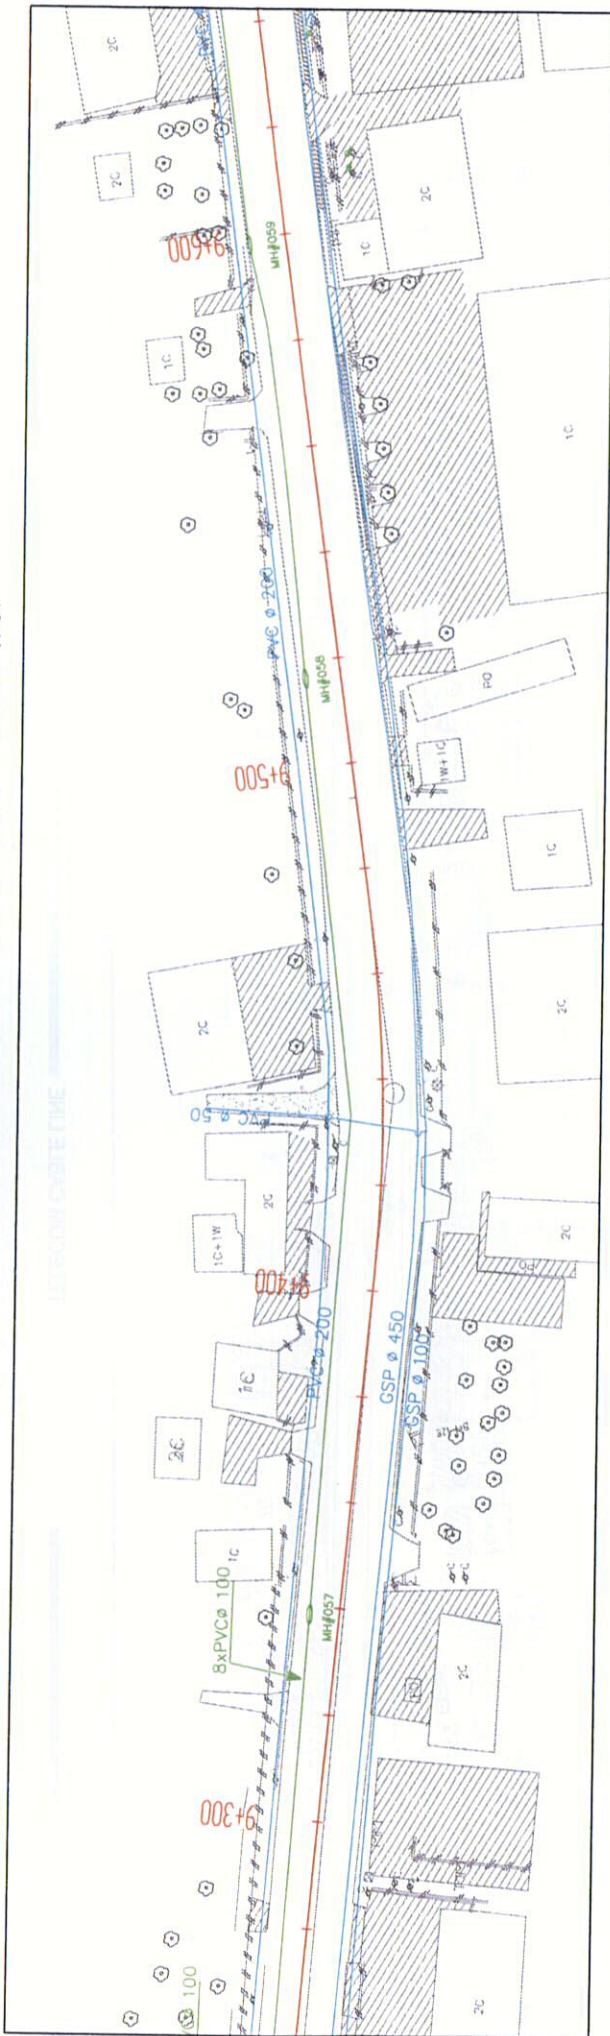

地下埋設物位置図(タ力才交差点～友好橋)

WATER PIPE LINE

TELECOM CABLE LINE

地下設物位置図(タカ才交差点～友好橋)

WATER PIPE LINE

TELECOM CABLE LINE

地下埋設物位置図(タカ才交差点～友好橋)

WATER PIPE LINE

TELECOM CABLE LINE

地下埋設物位置図(タ力才交差点～友好橋)

WATER PIPE LINE

TELECOM CABLE LINE