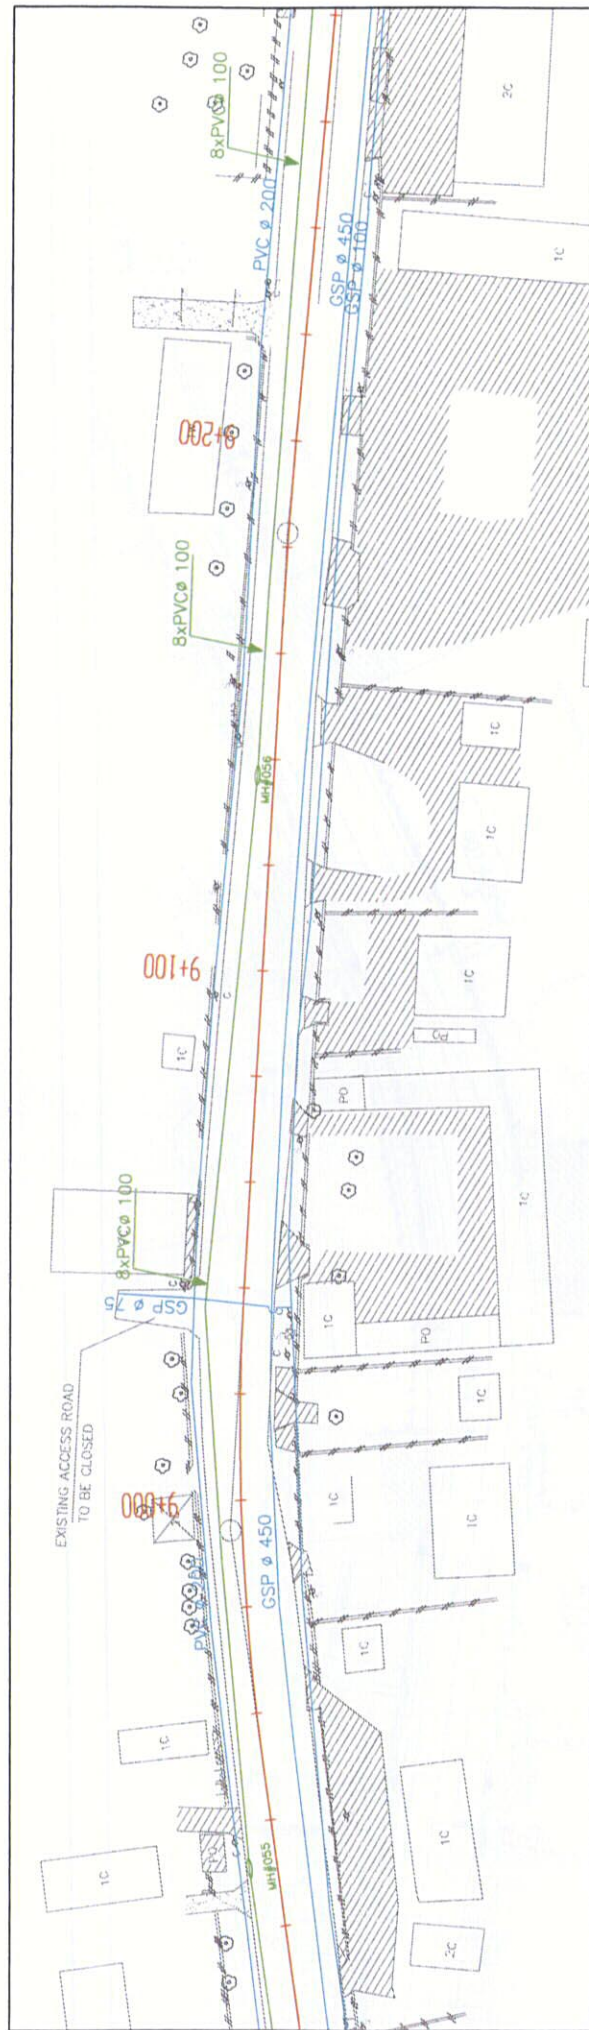

地下埋設物位置図(タ力才交差点～友好橋)

WATER PIPE LINE

TELECOM CABLE LINE

地下設物位置図(タカ才交差点～友好橋)

WATER PIPE LINE

TELECOM CABLE LINE

地下埋設物位置図(タカ才交差点～友好橋)

WATER PIPE LINE

TELECOM CABLE LINE

地下埋設物位置図(タ力才交差点～友好橋)

WATER PIPE LINE

TELECOM CABLE LINE