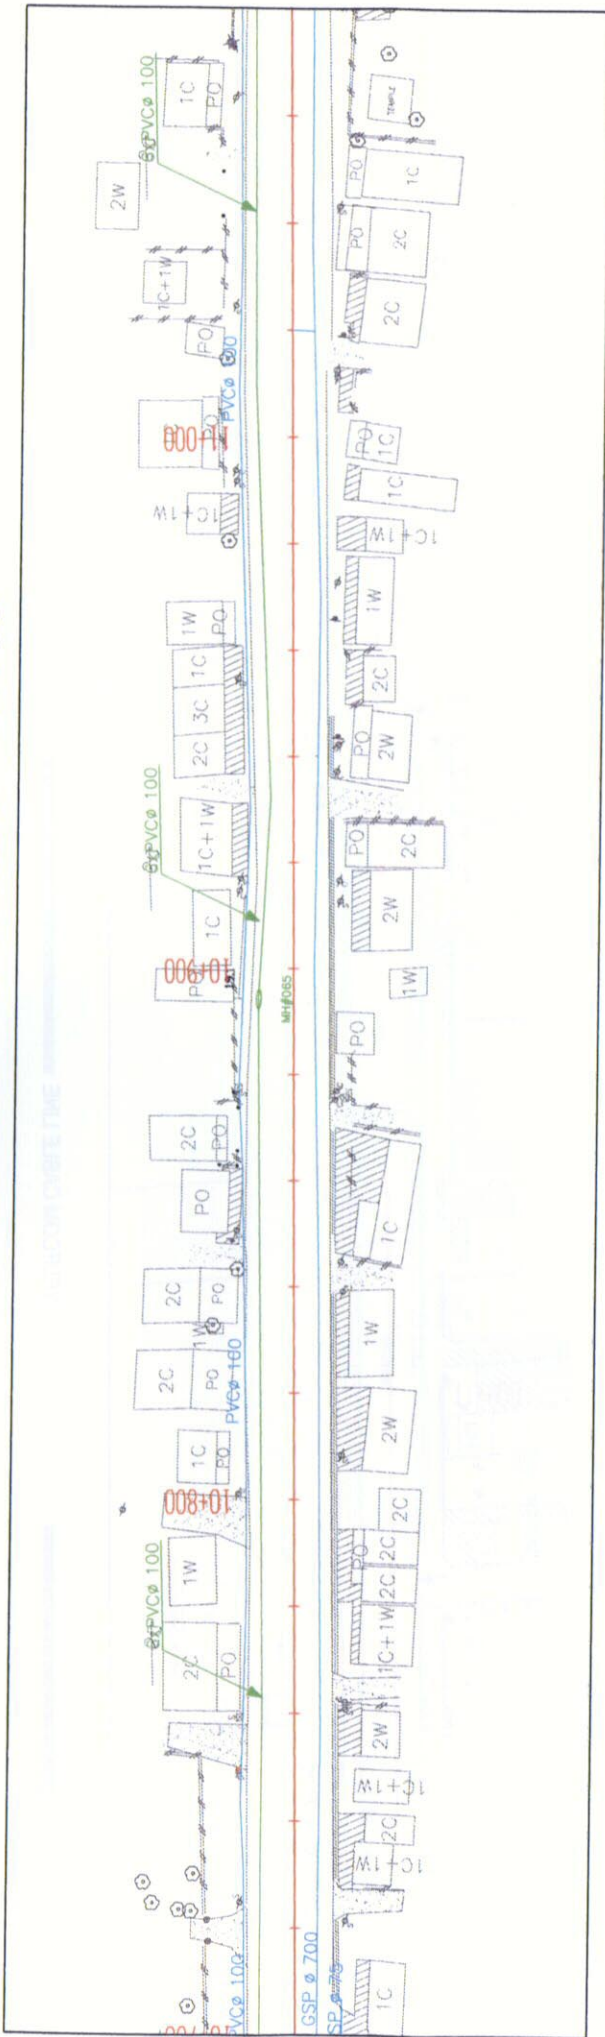

地下埋設物位置図(タ力才交差点～友好橋)

WATER PIPE LINE

TELECOM CABLE LINE

地下設物位置図(タカ才交差点～友好橋)

WATER PIPE LINE

TELECOM CABLE LINE

地下埋設物位置図(タカ才交差点～友好橋)

WATER PIPE LINE

TELECOM CABLE LINE

地下埋設物位置図(タ力才交差点～友好橋)

WATER PIPE LINE

TELECOM CABLE LINE