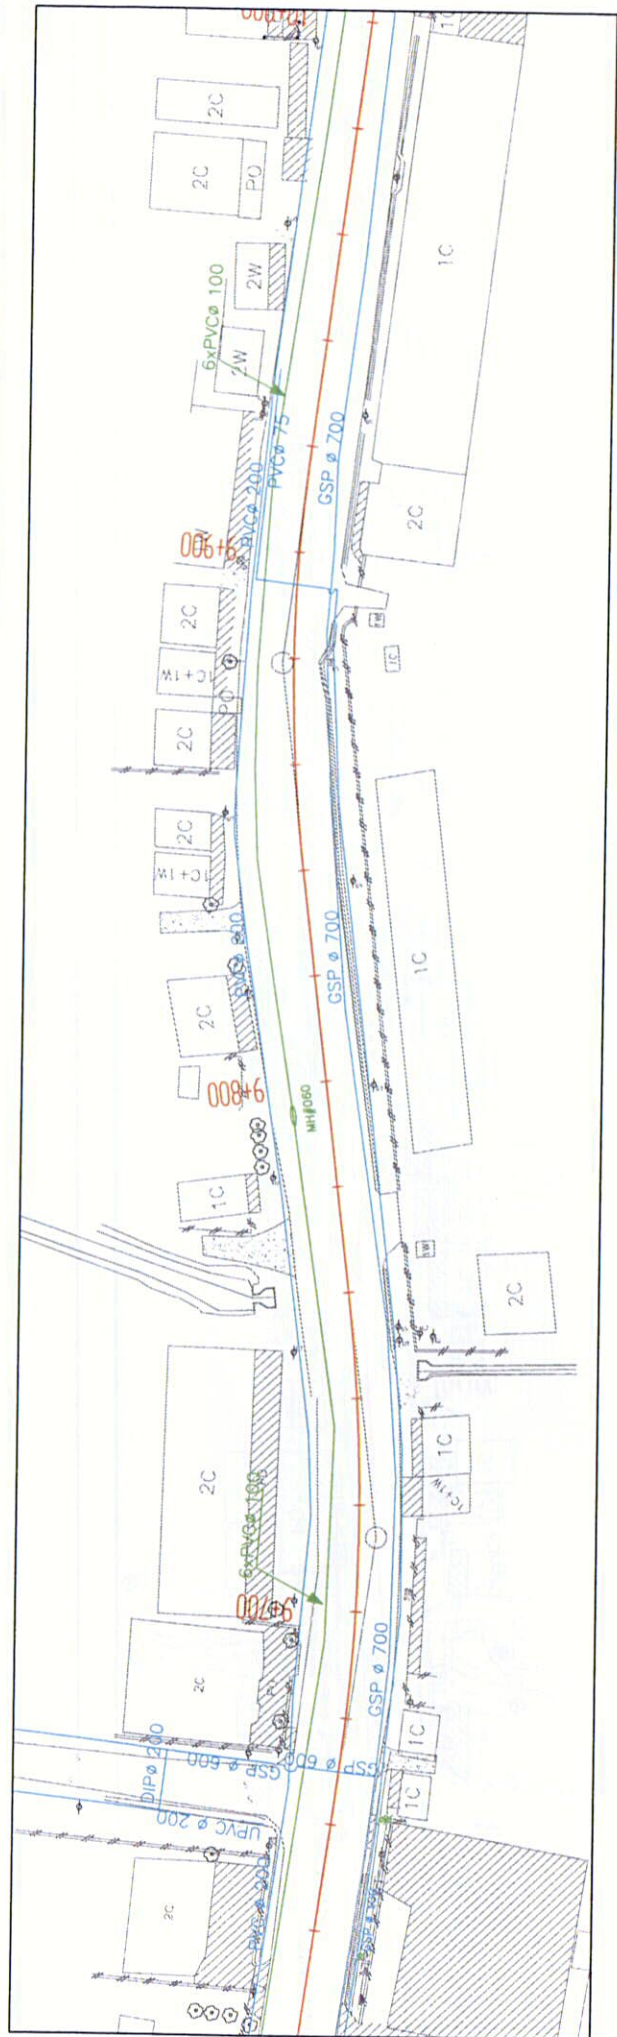

地下埋設物位置図(タ力才交差点～友好橋)

WATER PIPE LINE

TELECOM CABLE LINE

地下設物位置図(タカ才交差点～友好橋)

WATER PIPE LINE

TELECOM CABLE LINE

地下埋設物位置図(タカ才交差点～友好橋)

WATER PIPE LINE

TELECOM CABLE LINE

地下埋設物位置図(タ力才交差点～友好橋)

WATER PIPE LINE

TELECOM CABLE LINE