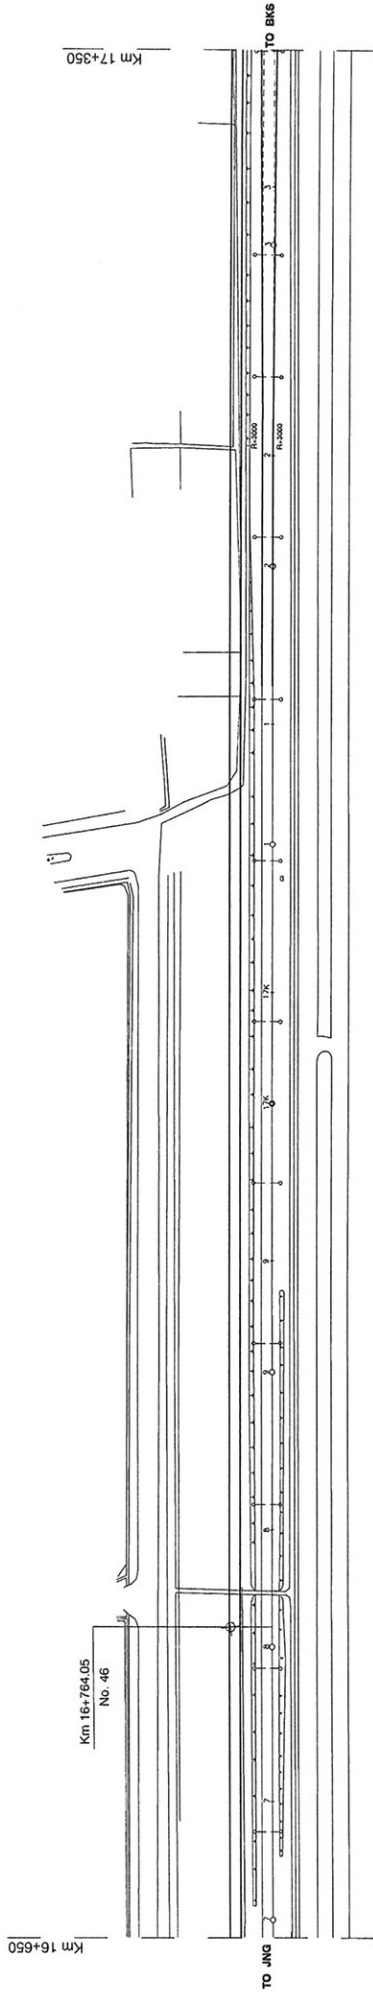

Km 12+695.68  
No. 36

Km 13+189.89  
No. 37

Km 13+350

Km 12+650

TO BKS

TO JNG

WARUNGDOYONG  
Km 18+052.28  
No. D-2

WARUNG DOYONG  
Km 18+378.22  
No. D-3

Kp. MUSOLLA PENGGLINGAN  
Km 18+768.36  
No. D-4

Km 18+850

### ST. Buaran (Existing)

TO JUNG

TO BKS

Km 119+550

Kp. MUSOLLA PENGGLINGAN  
Km 18+925.06  
No. D-5

Kp. MUSOLLA PENGGLINGAN  
Km 19+055.09  
No. D-6