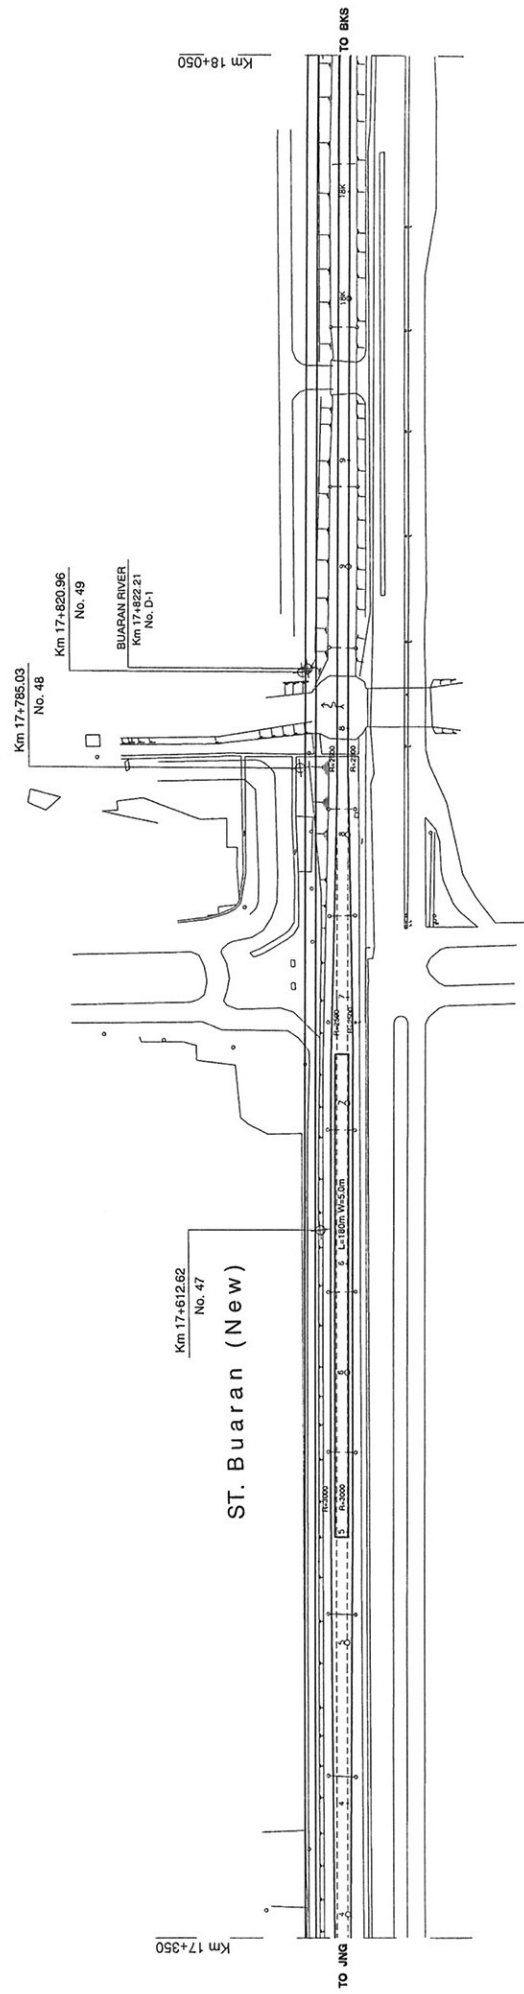

Km 12+695.68  
No. 36

Km 13+189.89  
No. 37

Km 13+350

Km 12+650

TO BKS

TO JNG

WARUNGDOYONG  
Km 18+052.28  
No. D-2

WARUNG DOYONG  
Km 18+378.22  
No. D-3

Kp. MUSOLLA PENGGLINGAN  
Km 18+768.36  
No. D-4

Km 18+850

### ST. Buaran (Existing)

TO JUNG

TO BKS

Km 119+550

Kp. MUSOLLA PENGGLINGAN  
Km 18+925.06  
No. D-5

Kp. MUSOLLA PENGGLINGAN  
Km 19+055.09  
No. D-6

### ST. KLENDER BARU

Km 18+927.43  
No. 50

Km 19+056.57  
No. 51

Km 19+507.95  
No. 52

TO JUNG

TO BKS