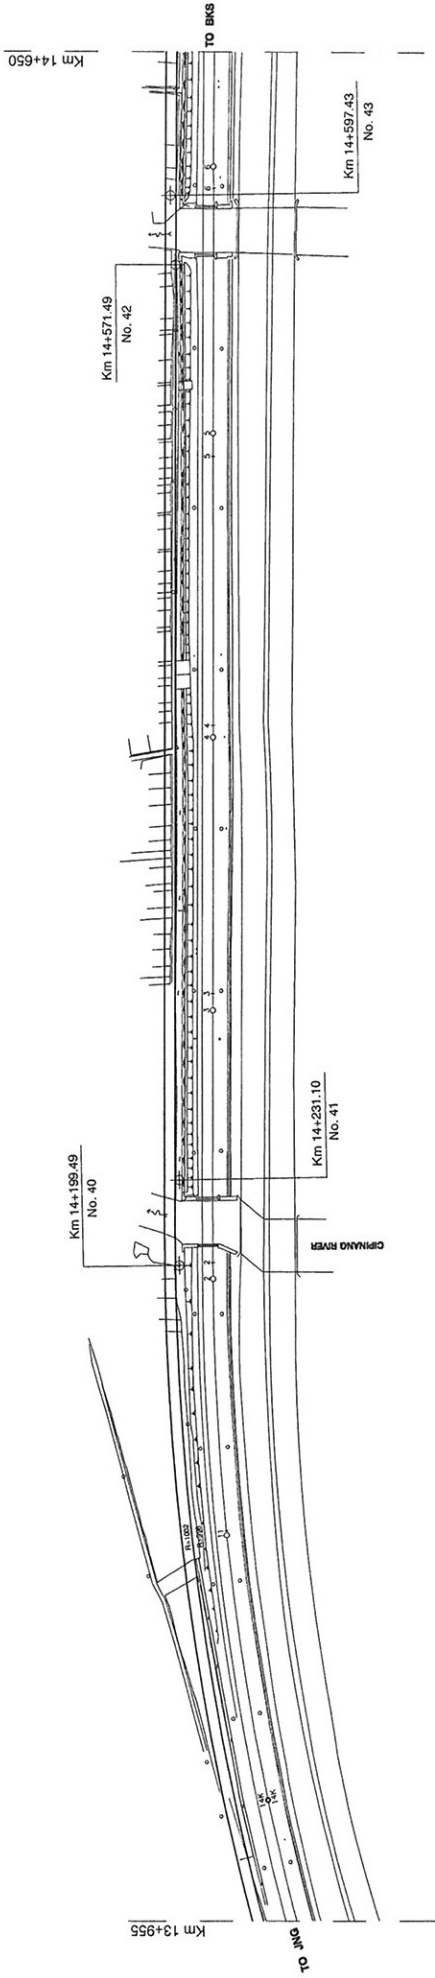

Km 12+695.68  
No. 36

Km 13+189.89  
No. 37

Km 13+350

Km 12+650

TO BKS

TO JNG

WARUNGDOYONG  
Km 18+052.28  
No. D-2

WARUNG DOYONG  
Km 18+378.22  
No. D-3

Kp. MUSOLLA PENGGLINGAN  
Km 18+768.36  
No. D-4

Km 18+850

### ST. Buaran (Existing)

TO JUNG

TO BKS

Km 119+550

Kp. MUSOLLA PENGGLINGAN  
Km 18+925.06  
No. D-5

Kp. MUSOLLA PENGGLINGAN  
Km 19+055.09  
No. D-6

### ST. KLENDER BARU

Km 18+927.43  
No. 50

Km 19+056.57  
No. 51

Km 19+507.95  
No. 52

TO JUNG

TO BKS