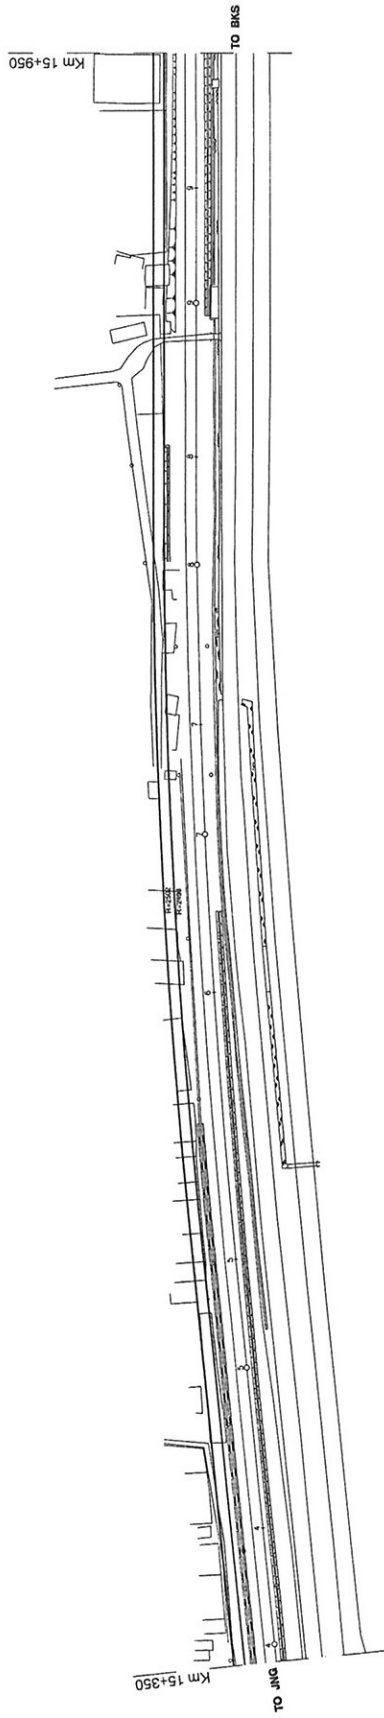

Km 12+695.68  
No. 36

Km 13+189.89  
No. 37

Km 13+350

Km 12+650

TO BKS

TO JNG

WARUNGDOYONG  
Km 18+052.28  
No. D-2

WARUNG DOYONG  
Km 18+378.22  
No. D-3

Kp. MUSOLLA PENGGLINGAN  
Km 18+768.36  
No. D-4

Km 18+850

### ST. Buaran (Existing)

TO JUNG

TO BKS

Km 119+550

Kp. MUSOLLA PENGGLINGAN  
Km 18+925.06  
No. D-5

Kp. MUSOLLA PENGGLINGAN  
Km 19+055.09  
No. D-6