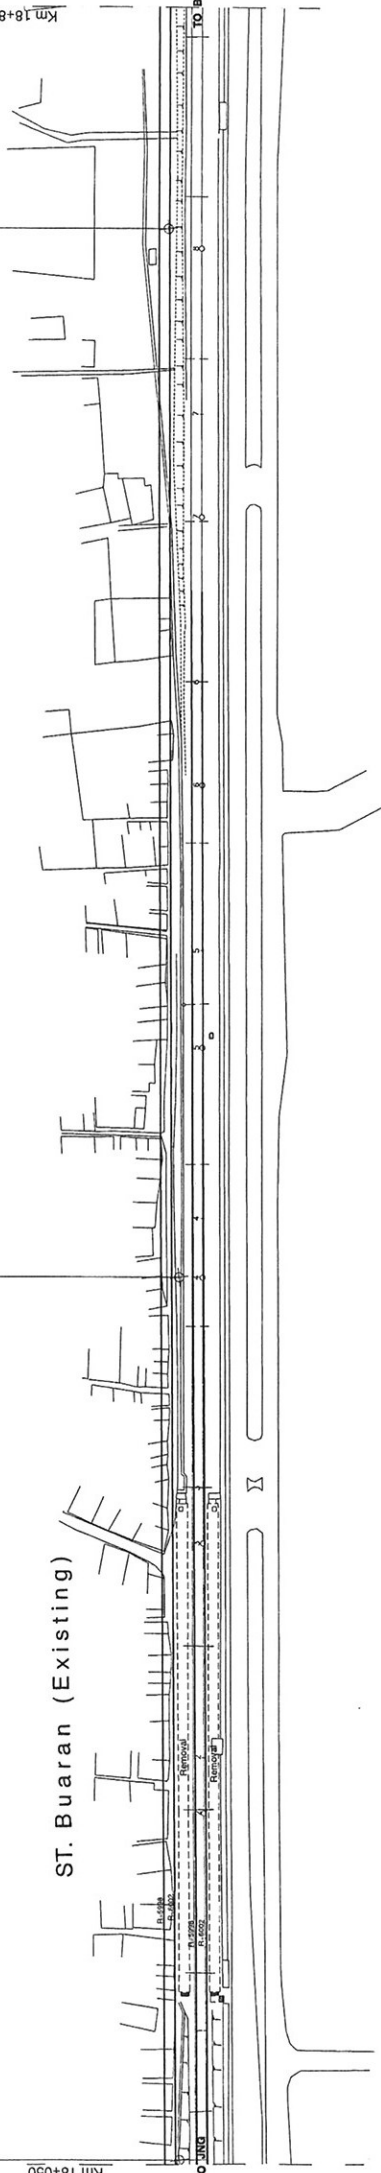

Km 12+695.68  
No. 36

Km 13+189.89  
No. 37

Km 13+350

Km 12+650

TO BKS

TO JNG

WARUNGDOYONG  
Km 18+052.28  
No. D-2

WARUNG DOYONG  
Km 18+378.22  
No. D-3

Kp. MUSOLLA PENGGLINGAN  
Km 18+768.36  
No. D-4

Km 18+850

### ST. Buaran (Existing)

TO JUNG

TO BKS

Km 119+550

Kp. MUSOLLA PENGGLINGAN  
Km 18+925.06  
No. D-5

Kp. MUSOLLA PENGGLINGAN  
Km 19+055.09  
No. D-6