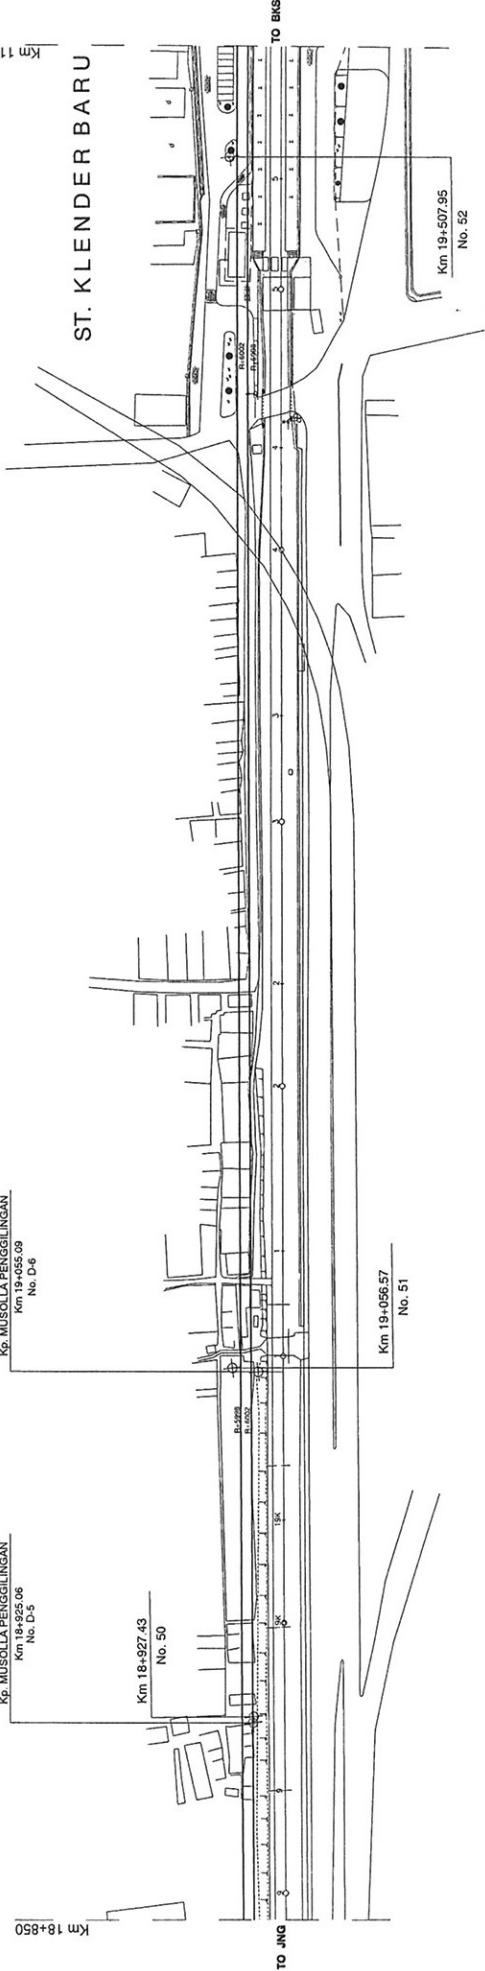

Km 12+695.68  
No. 36

Km 13+189.89  
No. 37

Km 13+350

Km 12+650

TO BKS

TO JNG

WARUNGDOYONG  
Km 18+052.28  
No. D-2

WARUNG DOYONG  
Km 18+378.22  
No. D-3

Kp. MUSOLLA PENGGLINGAN  
Km 18+768.36  
No. D-4

Km 18+850

### ST. Buaran (Existing)

TO JUNG

TO BKS

Km 119+550

Kp. MUSOLLA PENGGLINGAN  
Km 18+925.06  
No. D-5

Kp. MUSOLLA PENGGLINGAN  
Km 19+055.09  
No. D-6

### ST. KLENDER BARU

Km 18+927.43  
No. 50

Km 19+056.57  
No. 51

Km 19+507.95  
No. 52

TO JUNG

TO BKS