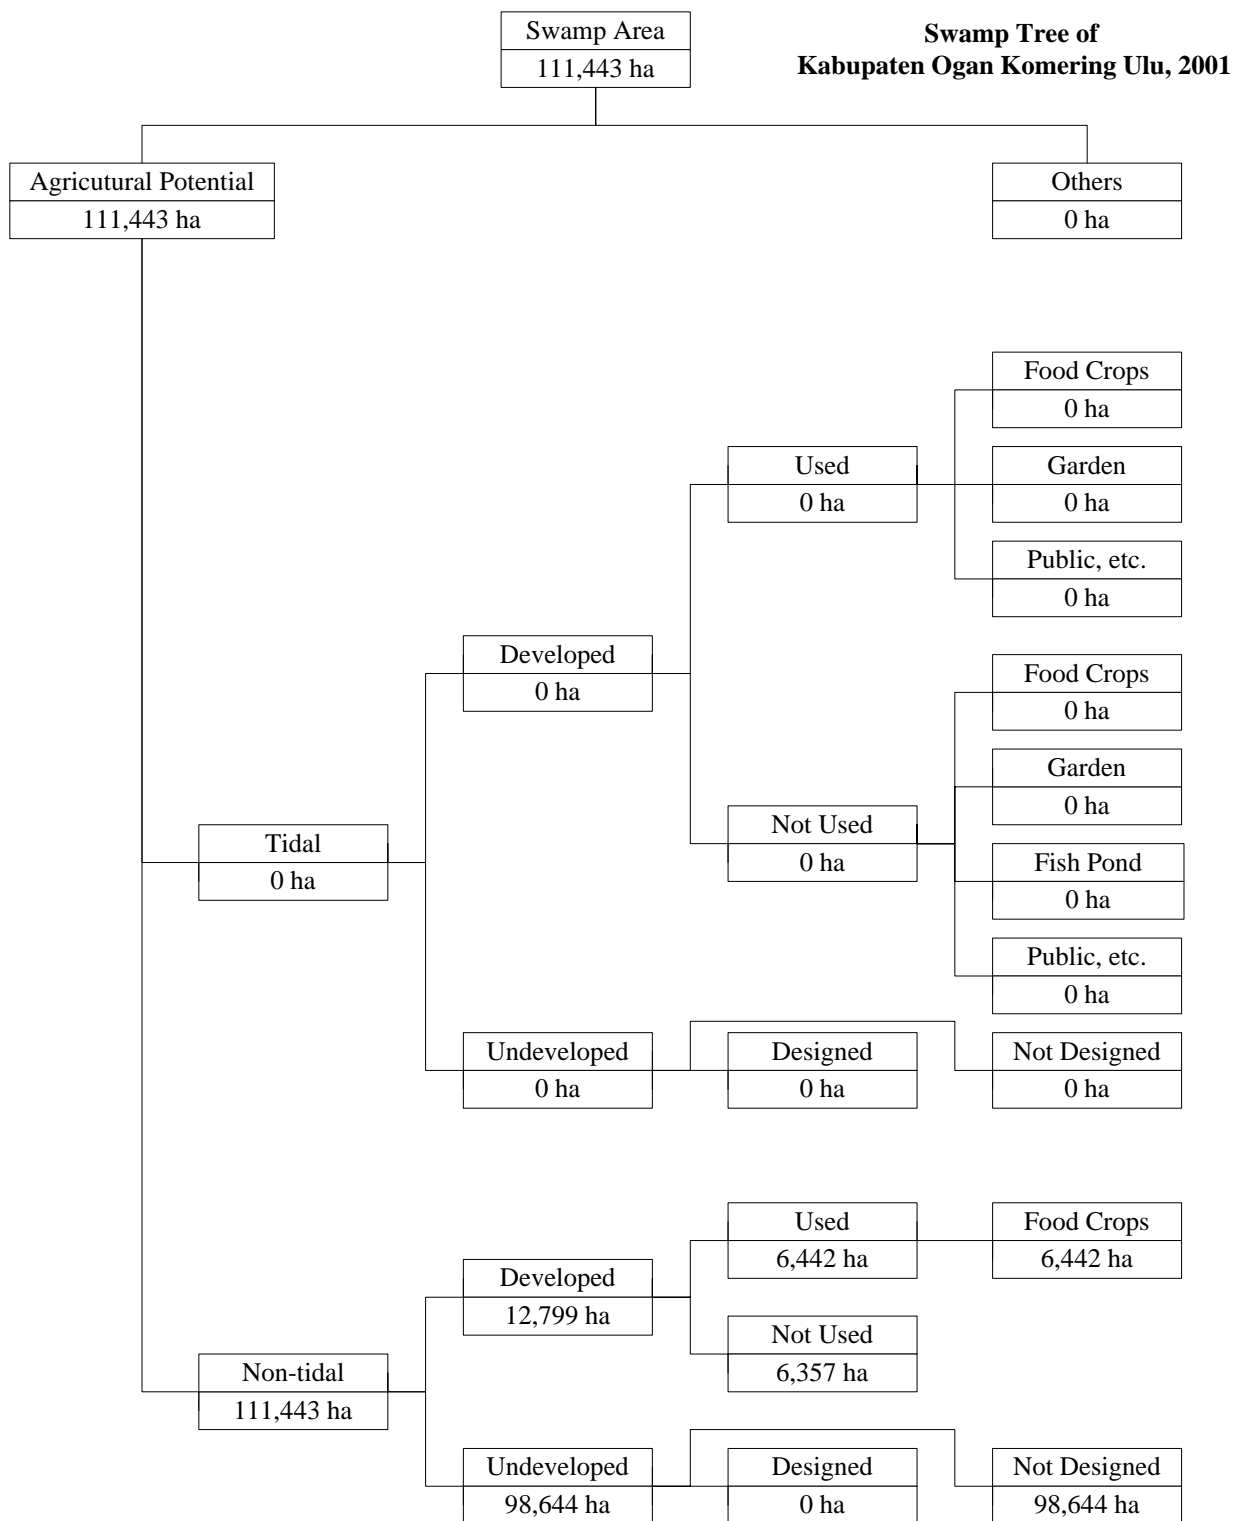

**Swamp Tree of
South Sumatera Province, 2001
(Kabupaten Bangka Excluded)**

Annex I2.1.2 Potential Swamp Area (1/6)

Source: INVENTARISASI DAERAH IRIGASI DAN RAWA, DINAS PU Pengairan Propinsi Sumatera Selatan, Tahun 2001

Annex I2.1.2 Potential Swamp Area (2/6)

Source: INVENTARISASI DAERAH IRIGASI DAN RAWA, DINAS PU Pengairan Propinsi Sumatera Selatan, Tahun 2001

Annex I2.1.2 Potential Swamp Area (3/6)

Source: INVENTARISASI DAERAH IRIGASI DAN RAWA, DINAS PU Pengairan Propinsi Sumatera Selatan, Tahun 2001

Annex I2.1.2 Potential Swamp Area (4/6)

Source: INVENTARISASI DAERAH IRIGASI DAN RAWA, DINAS PU Pengairan Propinsi Sumatera Selatan, Tahun 2001

Annex I2.1.2 Potential Swamp Area (5/6)

Source: INVENTARISASI DAERAH IRIGASI DAN RAWA, DINAS PU Pengairan Propinsi Sumatera Selatan, Tahun 2001

Annex I2.1.2 Potential Swamp Area (6/6)

Source: INVENTARISASI DAERAH IRIGASI DAN RAWA, DINAS PU Pengairan Propinsi Sumatera Selatan, Tahun 2001