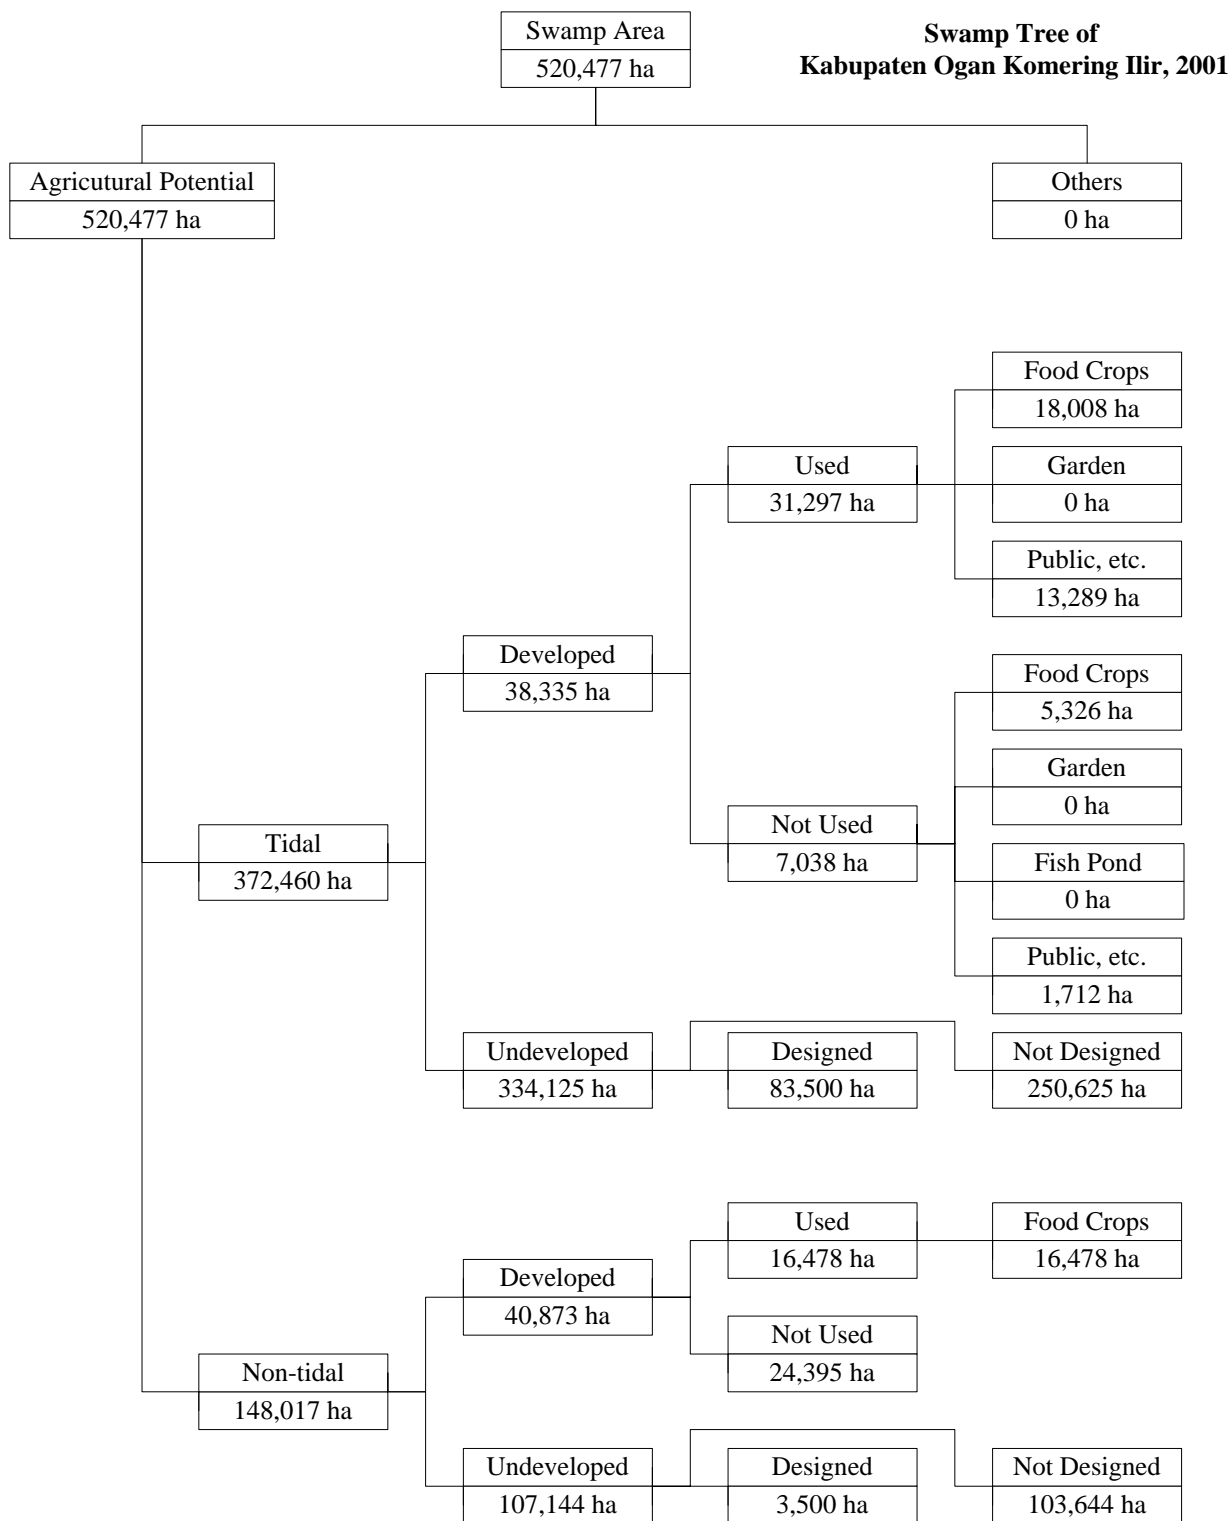

**Swamp Tree of
South Sumatera Province, 2001
(Kabupaten Bangka Excluded)**

Annex I2.1.2 Potential Swamp Area (1/6)

Source: INVENTARISASI DAERAH IRIGASI DAN RAWA, DINAS PU Pengairan Propinsi Sumatera Selatan, Tahun 2001

Annex I2.1.2 Potential Swamp Area (2/6)

Source: INVENTARISASI DAERAH IRIGASI DAN RAWA, DINAS PU Pengairan Propinsi Sumatera Selatan, Tahun 2001

Annex I2.1.2 Potential Swamp Area (3/6)

Source: INVENTARISASI DAERAH IRIGASI DAN RAWA, DINAS PU Pengairan Propinsi Sumatera Selatan, Tahun 2001

Annex I2.1.2 Potential Swamp Area (4/6)

Source: INVENTARISASI DAERAH IRIGASI DAN RAWA, DINAS PU Pengairan Propinsi Sumatera Selatan, Tahun 2001

Annex I2.1.2 Potential Swamp Area (5/6)

Source: INVENTARISASI DAERAH IRIGASI DAN RAWA, DINAS PU Pengairan Propinsi Sumatera Selatan, Tahun 2001

Annex I2.1.2 Potential Swamp Area (6/6)

Source: INVENTARISASI DAERAH IRIGASI DAN RAWA, DINAS PU Pengairan Propinsi Sumatera Selatan, Tahun 2001