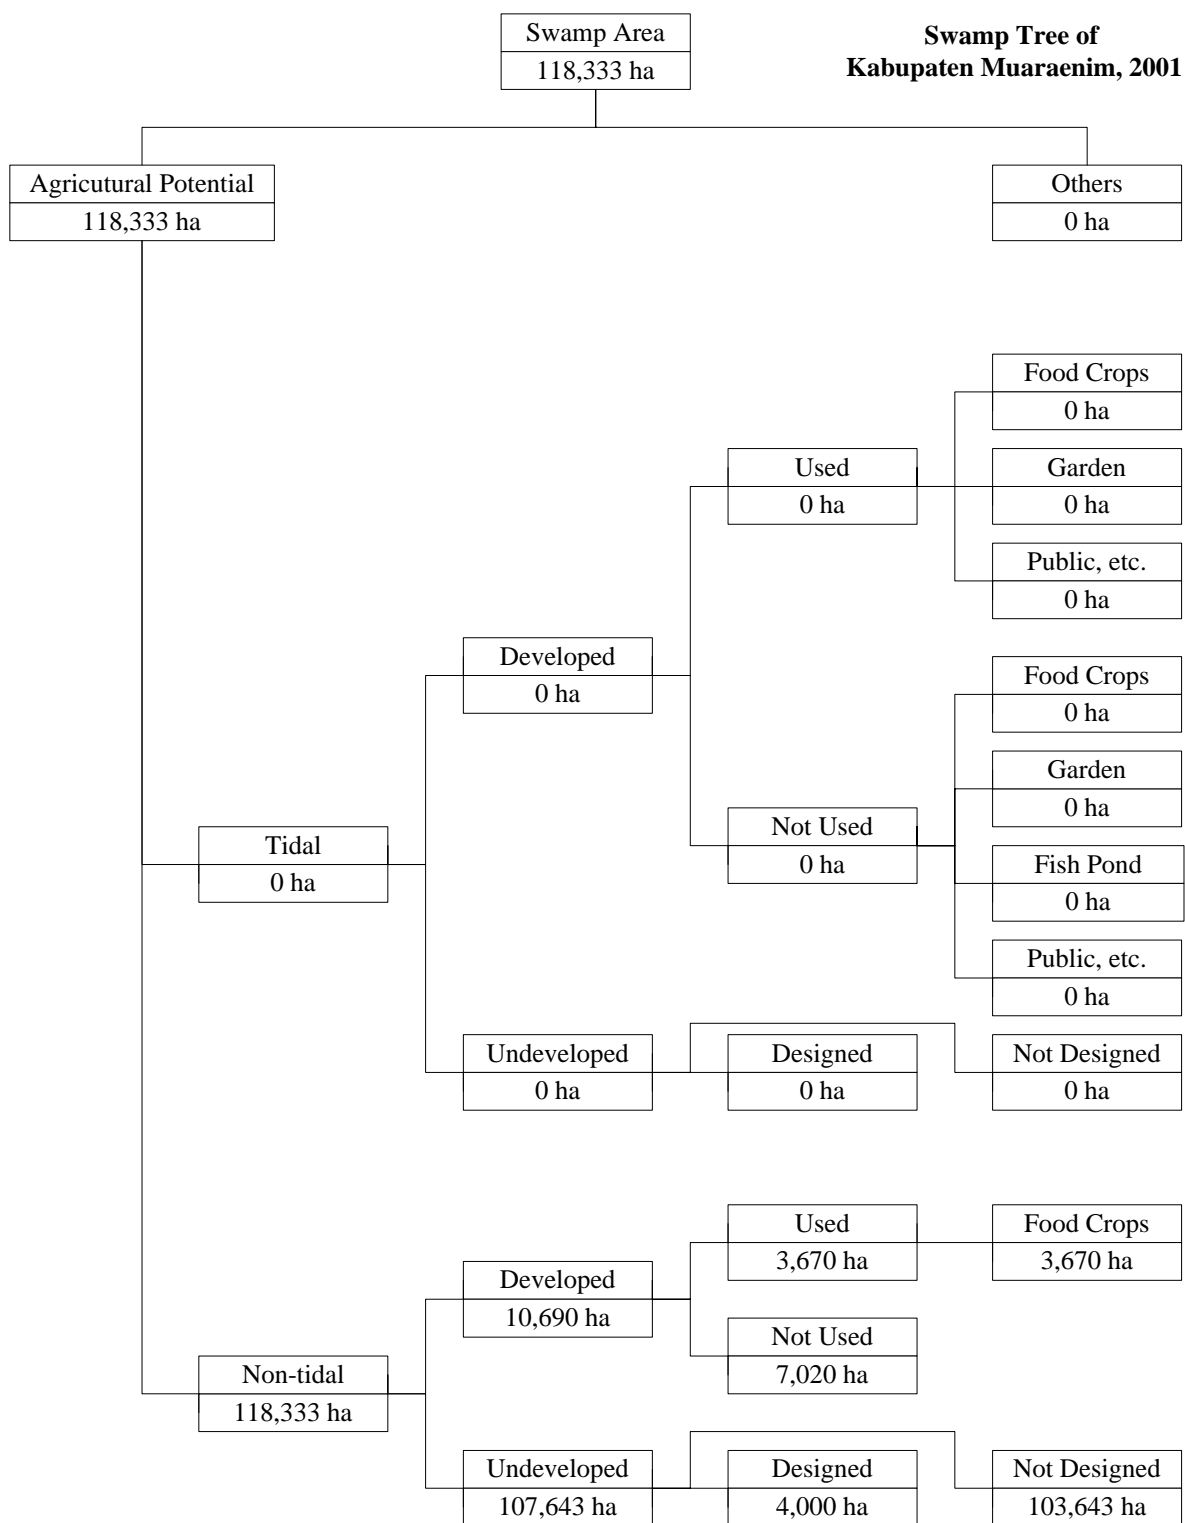

**Swamp Tree of
South Sumatera Province, 2001
(Kabupaten Bangka Excluded)**

Annex I2.1.2 Potential Swamp Area (1/6)

Source: INVENTARISASI DAERAH IRIGASI DAN RAWA, DINAS PU Pengairan Propinsi Sumatera Selatan, Tahun 2001

Annex I2.1.2 Potential Swamp Area (2/6)

Source: INVENTARISASI DAERAH IRIGASI DAN RAWA, DINAS PU Pengairan Propinsi Sumatera Selatan, Tahun 2001

Annex I2.1.2 Potential Swamp Area (3/6)

Source: INVENTARISASI DAERAH IRIGASI DAN RAWA, DINAS PU Pengairan Propinsi Sumatera Selatan, Tahun 2001

Annex I2.1.2 Potential Swamp Area (4/6)

Source: INVENTARISASI DAERAH IRIGASI DAN RAWA, DINAS PU Pengairan Propinsi Sumatera Selatan, Tahun 2001

Annex I2.1.2 Potential Swamp Area (5/6)

Source: INVENTARISASI DAERAH IRIGASI DAN RAWA, DINAS PU Pengairan Propinsi Sumatera Selatan, Tahun 2001

Annex I2.1.2 Potential Swamp Area (6/6)

Source: INVENTARISASI DAERAH IRIGASI DAN RAWA, DINAS PU Pengairan Propinsi Sumatera Selatan, Tahun 2001