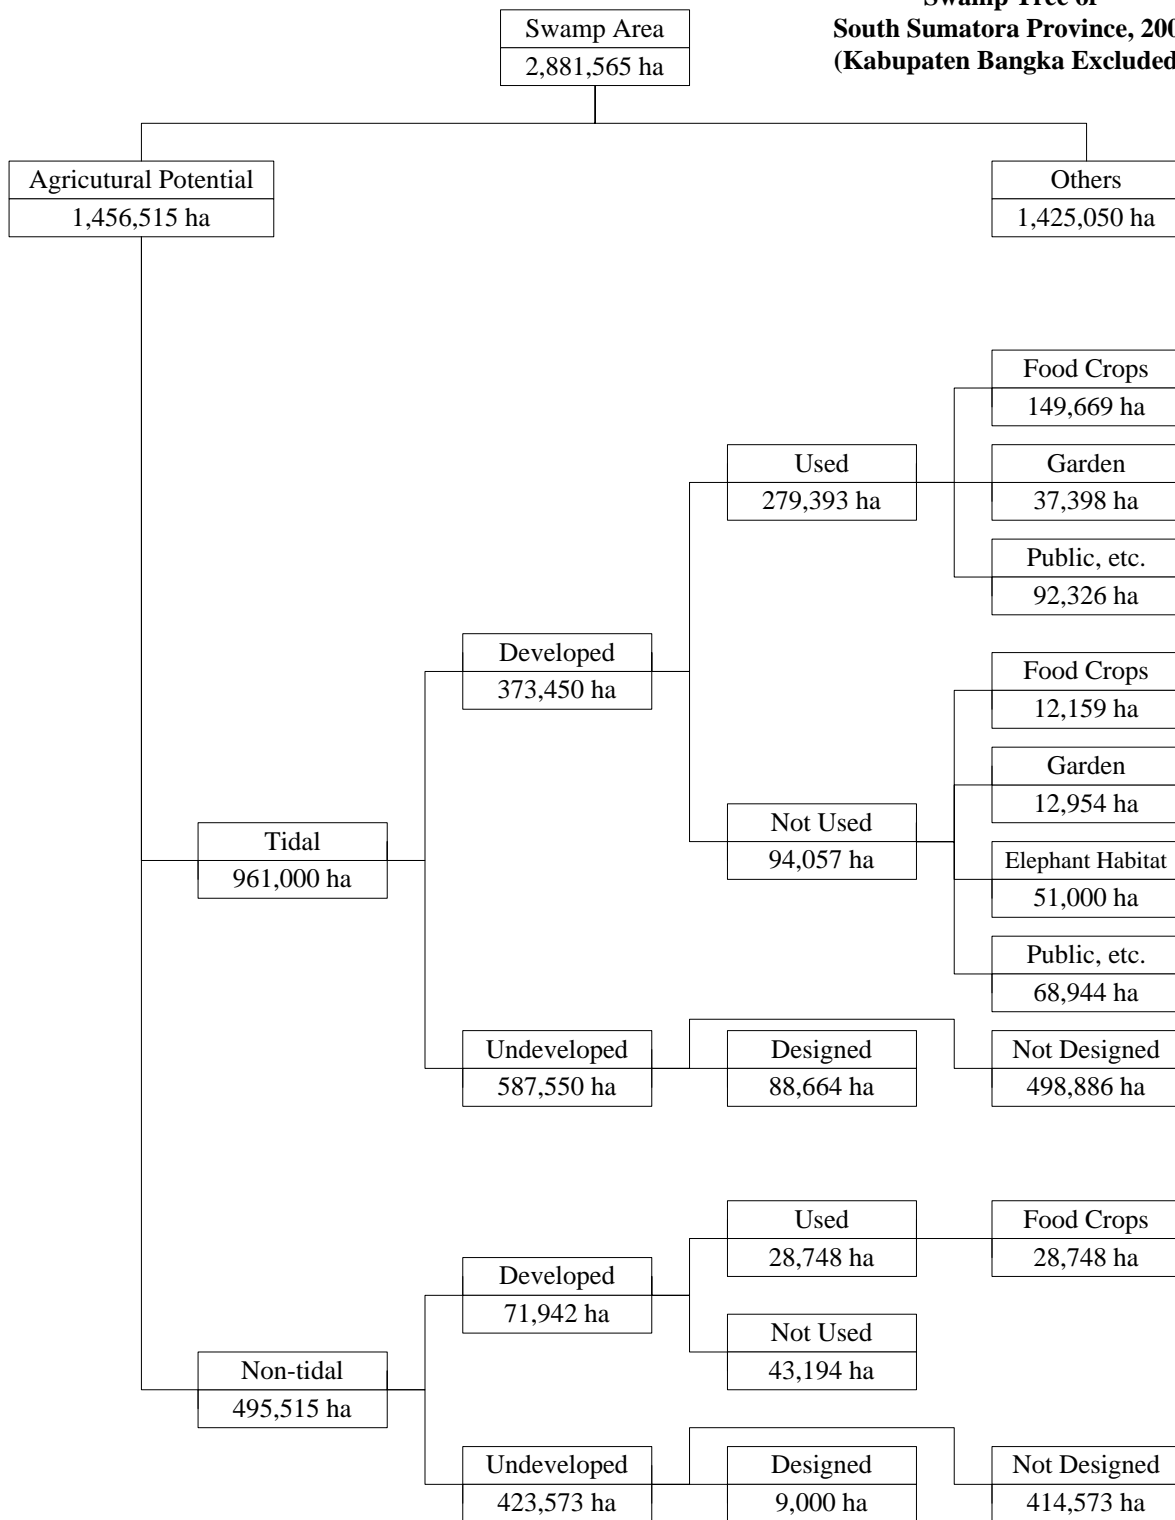

**Swamp Tree of
South Sumatera Province, 2001
(Kabupaten Bangka Excluded)**

Annex I2.1.2 Potential Swamp Area (1/6)

Source: INVENTARISASI DAERAH IRIGASI DAN RAWA, DINAS PU Pengairan Propinsi Sumatera Selatan, Tahun 2001

Annex I2.1.2 Potential Swamp Area (2/6)

Source: INVENTARISASI DAERAH IRIGASI DAN RAWA, DINAS PU Pengairan Propinsi Sumatera Selatan, Tahun 2001

Annex I2.1.2 Potential Swamp Area (3/6)

Source: INVENTARISASI DAERAH IRIGASI DAN RAWA, DINAS PU Pengairan Propinsi Sumatera Selatan, Tahun 2001

Annex I2.1.2 Potential Swamp Area (4/6)

Source: INVENTARISASI DAERAH IRIGASI DAN RAWA, DINAS PU Pengairan Propinsi Sumatera Selatan, Tahun 2001

Annex I2.1.2 Potential Swamp Area (5/6)

Source: INVENTARISASI DAERAH IRIGASI DAN RAWA, DINAS PU Pengairan Propinsi Sumatera Selatan, Tahun 2001

Annex I2.1.2 Potential Swamp Area (6/6)

Source: INVENTARISASI DAERAH IRIGASI DAN RAWA, DINAS PU Pengairan Propinsi Sumatera Selatan, Tahun 2001