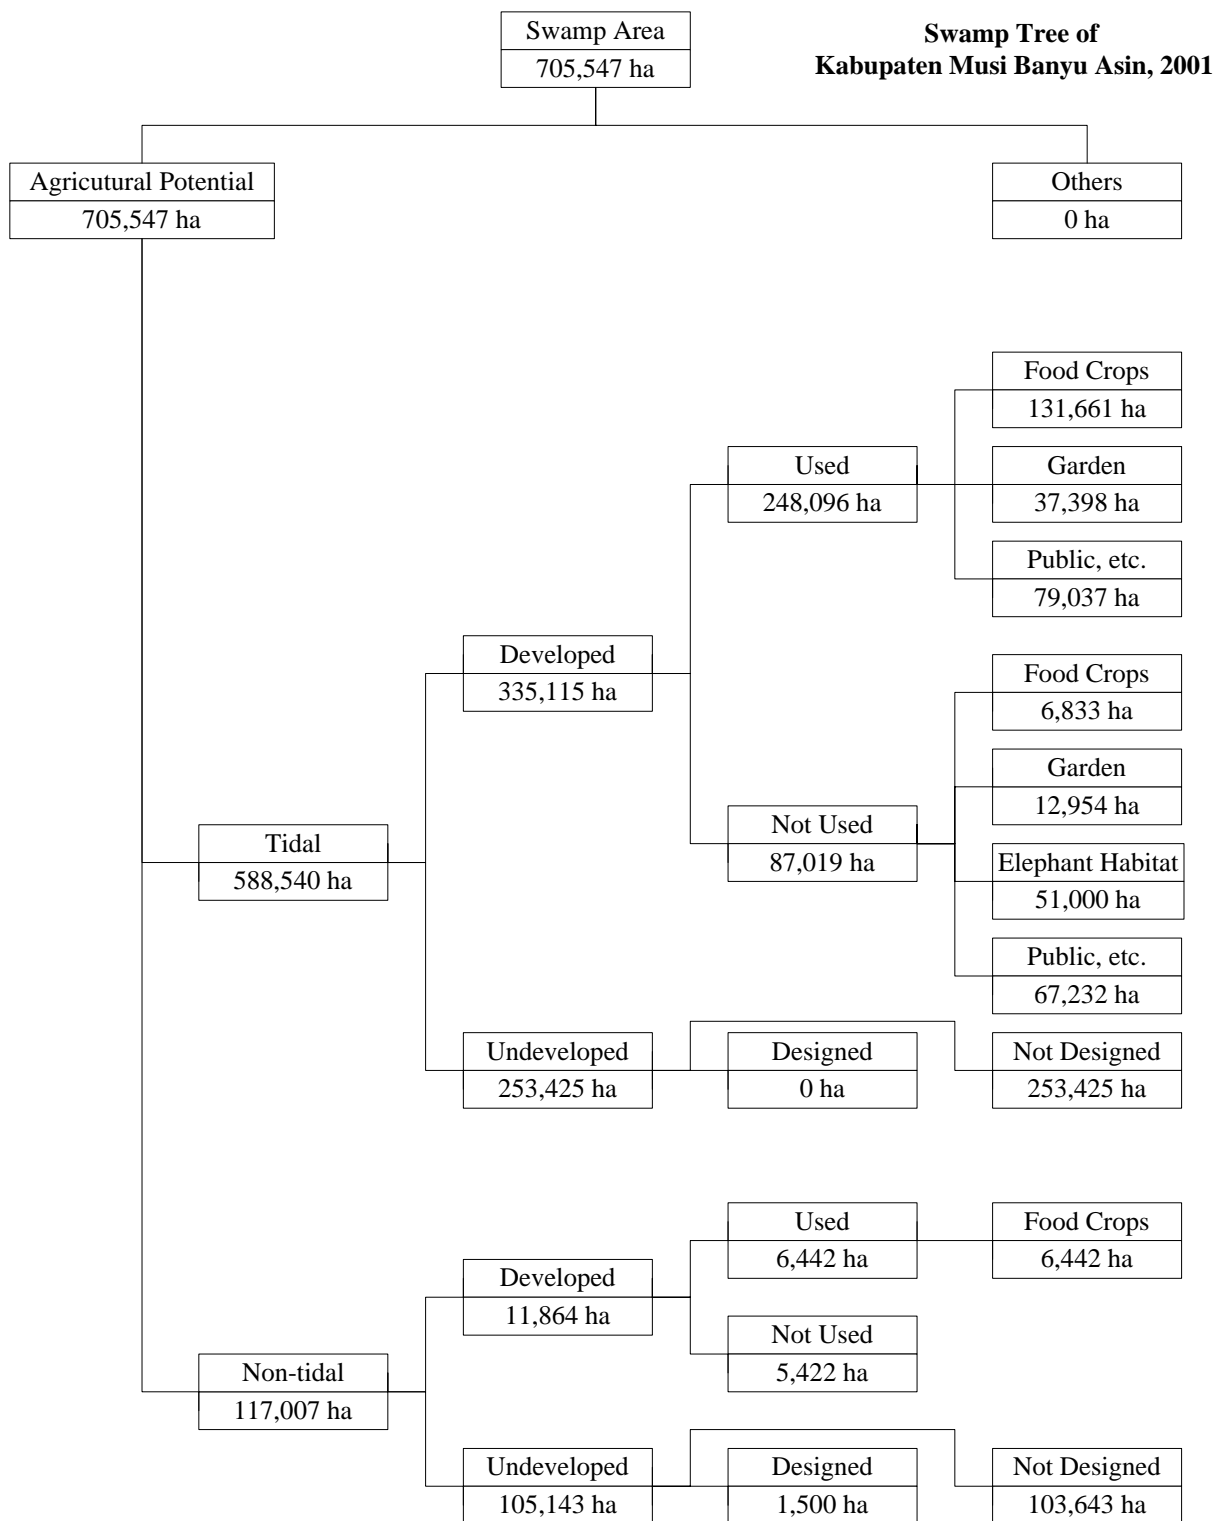

**Swamp Tree of
South Sumatera Province, 2001
(Kabupaten Bangka Excluded)**

Annex I2.1.2 Potential Swamp Area (1/6)

Source: INVENTARISASI DAERAH IRIGASI DAN RAWA, DINAS PU Pengairan Propinsi Sumatera Selatan, Tahun 2001

Annex I2.1.2 Potential Swamp Area (2/6)

Source: INVENTARISASI DAERAH IRIGASI DAN RAWA, DINAS PU Pengairan Propinsi Sumatera Selatan, Tahun 2001

Annex I2.1.2 Potential Swamp Area (3/6)

Source: INVENTARISASI DAERAH IRIGASI DAN RAWA, DINAS PU Pengairan Propinsi Sumatera Selatan, Tahun 2001

Annex I2.1.2 Potential Swamp Area (4/6)

Source: INVENTARISASI DAERAH IRIGASI DAN RAWA, DINAS PU Pengairan Propinsi Sumatera Selatan, Tahun 2001

Annex I2.1.2 Potential Swamp Area (5/6)

Source: INVENTARISASI DAERAH IRIGASI DAN RAWA, DINAS PU Pengairan Propinsi Sumatera Selatan, Tahun 2001

Annex I2.1.2 Potential Swamp Area (6/6)

Source: INVENTARISASI DAERAH IRIGASI DAN RAWA, DINAS PU Pengairan Propinsi Sumatera Selatan, Tahun 2001