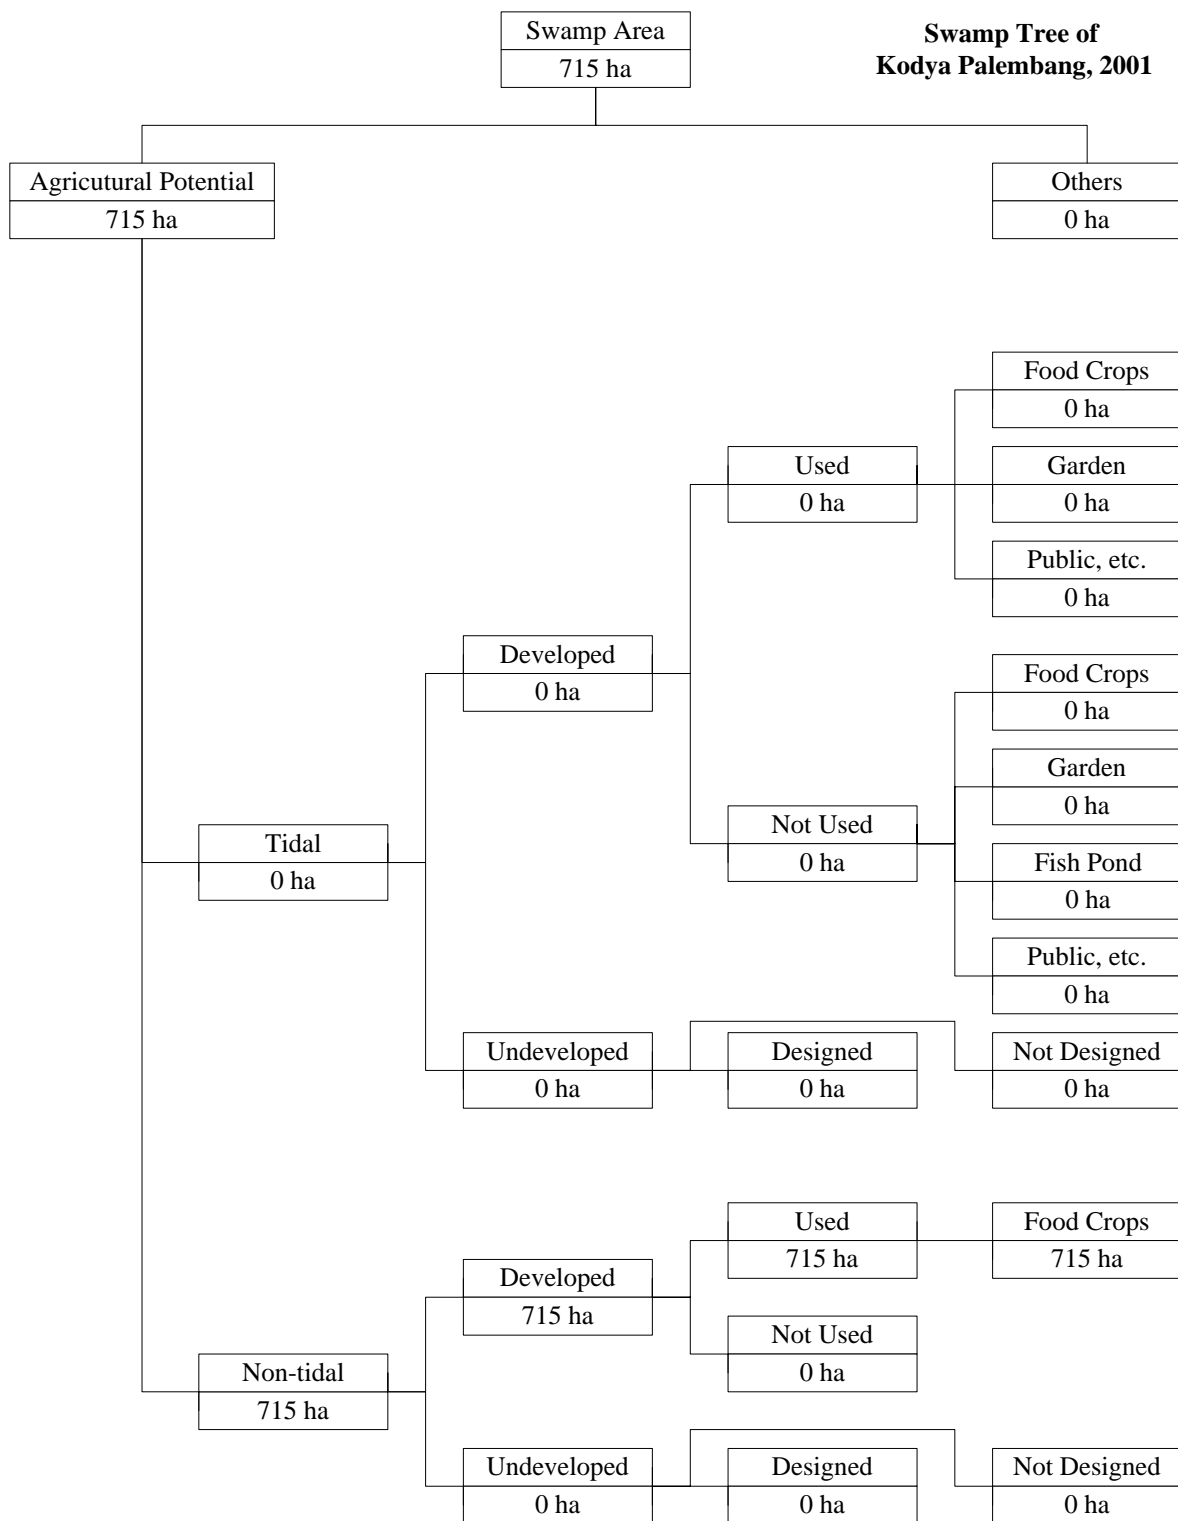

**Swamp Tree of
South Sumatera Province, 2001
(Kabupaten Bangka Excluded)**

Annex I2.1.2 Potential Swamp Area (1/6)

Source: INVENTARISASI DAERAH IRIGASI DAN RAWA, DINAS PU Pengairan Propinsi Sumatera Selatan, Tahun 2001

Annex I2.1.2 Potential Swamp Area (2/6)

Source: INVENTARISASI DAERAH IRIGASI DAN RAWA, DINAS PU Pengairan Propinsi Sumatera Selatan, Tahun 2001

Annex I2.1.2 Potential Swamp Area (3/6)

Source: INVENTARISASI DAERAH IRIGASI DAN RAWA, DINAS PU Pengairan Propinsi Sumatera Selatan, Tahun 2001

Annex I2.1.2 Potential Swamp Area (4/6)

Source: INVENTARISASI DAERAH IRIGASI DAN RAWA, DINAS PU Pengairan Propinsi Sumatera Selatan, Tahun 2001

Annex I2.1.2 Potential Swamp Area (5/6)

Source: INVENTARISASI DAERAH IRIGASI DAN RAWA, DINAS PU Pengairan Propinsi Sumatera Selatan, Tahun 2001

Annex I2.1.2 Potential Swamp Area (6/6)

Source: INVENTARISASI DAERAH IRIGASI DAN RAWA, DINAS PU Pengairan Propinsi Sumatera Selatan, Tahun 2001