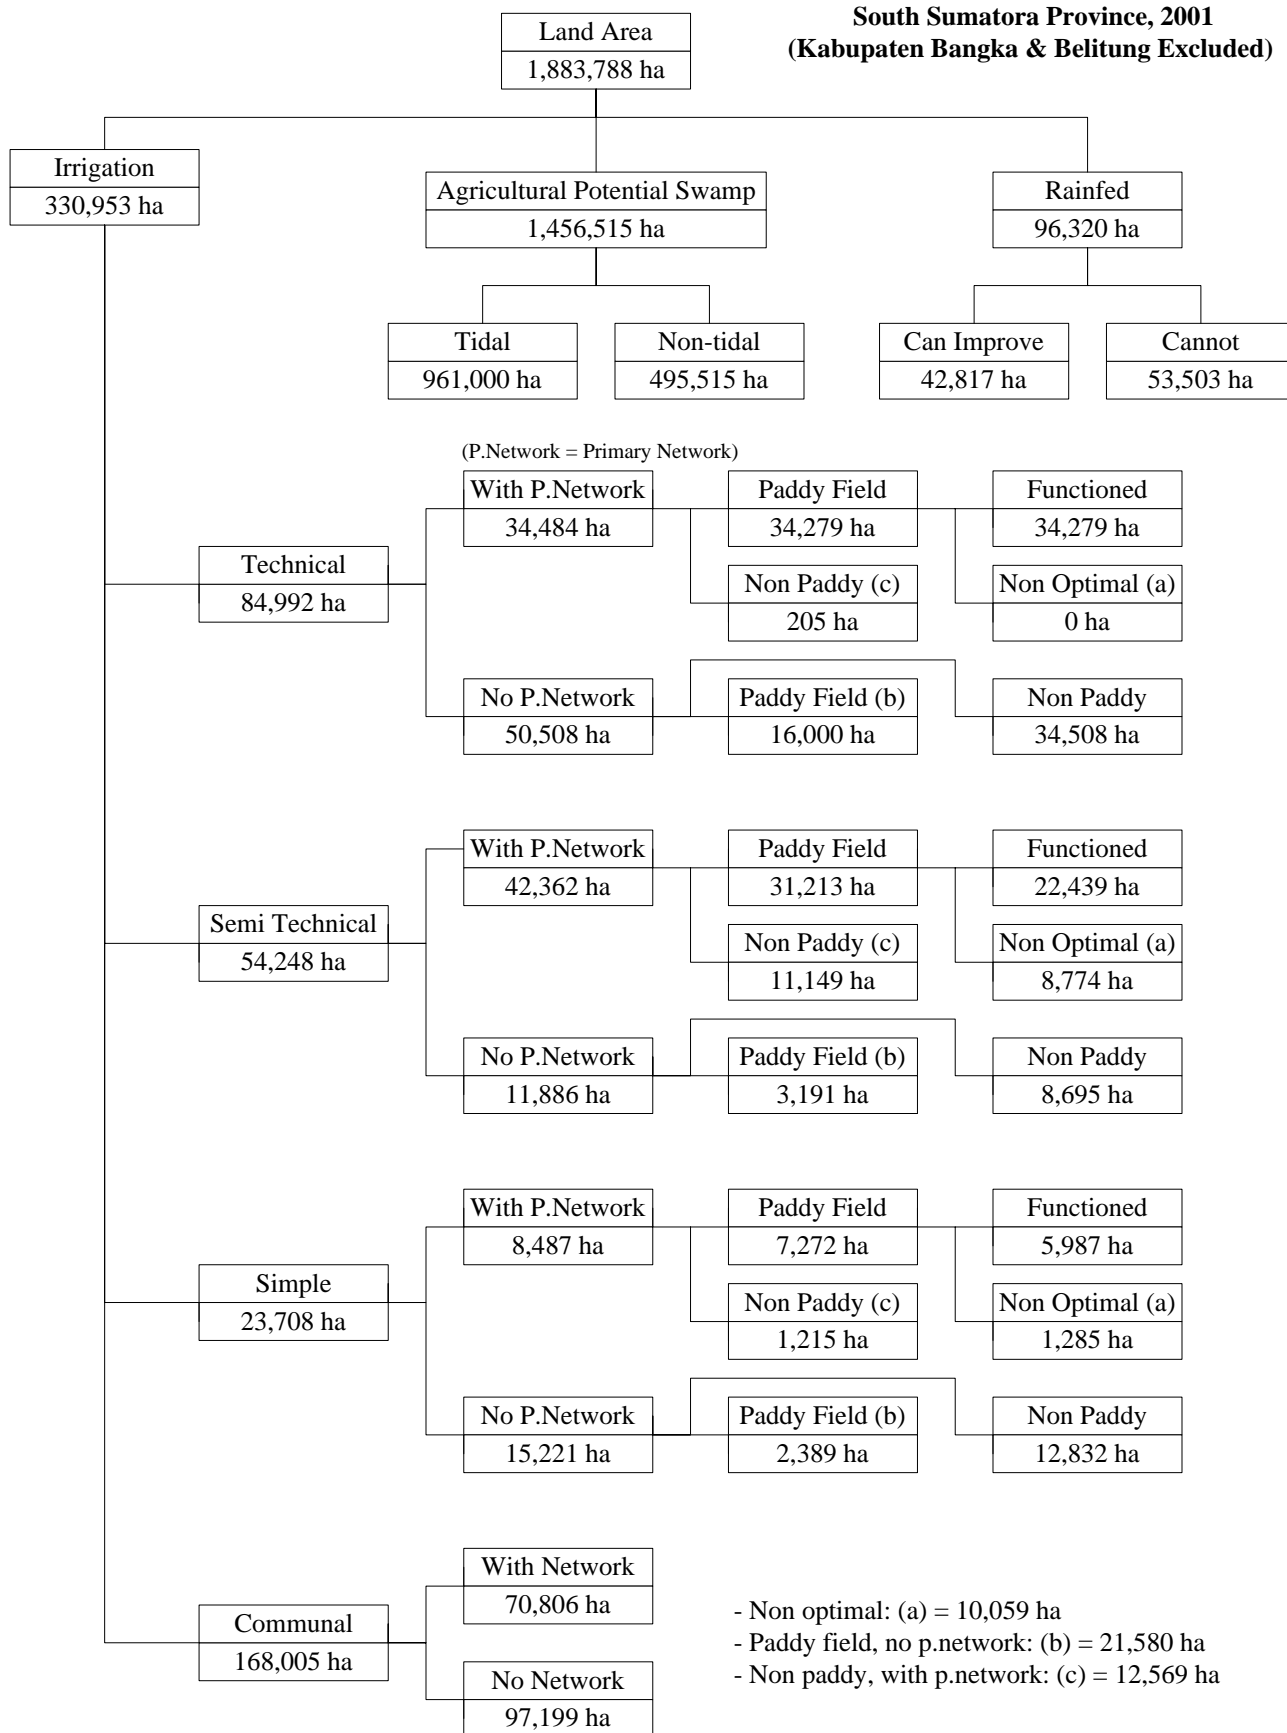

**Irrigation Tree of
South Sumatera Province, 2001
(Kabupaten Bangka & Belitung Excluded)**

Annex I2.1.1 Potential Irrigation Area (1/7)

Source: INVENTARISASI DAERAH IRIGASI DAN RAWA, DINAS PU Pengairan Propinsi Sumatera Selatan, Tahun 2001

**Irrigation Tree of
Kabupaten Musi Rawas, 2001**

Annex I2.1.1 Potential Irrigation Area (2/7)

Source: INVENTARISASI DAERAH IRIGASI DAN RAWA, DINAS PU Pengairan Propinsi Sumatera Selatan, Tahun 2001

**Irrigation Tree of
Kabupaten Muaraenim, 2001**

Annex I2.1.1 Potential Irrigation Area (4/7)

Source: INVENTARISASI DAERAH IRIGASI DAN RAWA, DINAS PU Pengairan Propinsi Sumatera Selatan, Tahun 2001

Annex I2.1.1 Potential Irrigation Area (5/7)

Source: INVENTARISASI DAERAH IRIGASI DAN RAWA, DINAS PU Pengairan Propinsi Sumatera Selatan, Tahun 2001

**Irrigation Tree of
Kabupaten Ogan Komering Ilir, 2001**

Annex I2.1.1 Potential Irrigation Area (7/7)

Source: INVENTARISASI DAERAH IRIGASI DAN RAWA, DINAS PU Pengairan Propinsi Sumatera Selatan, Tahun 2001