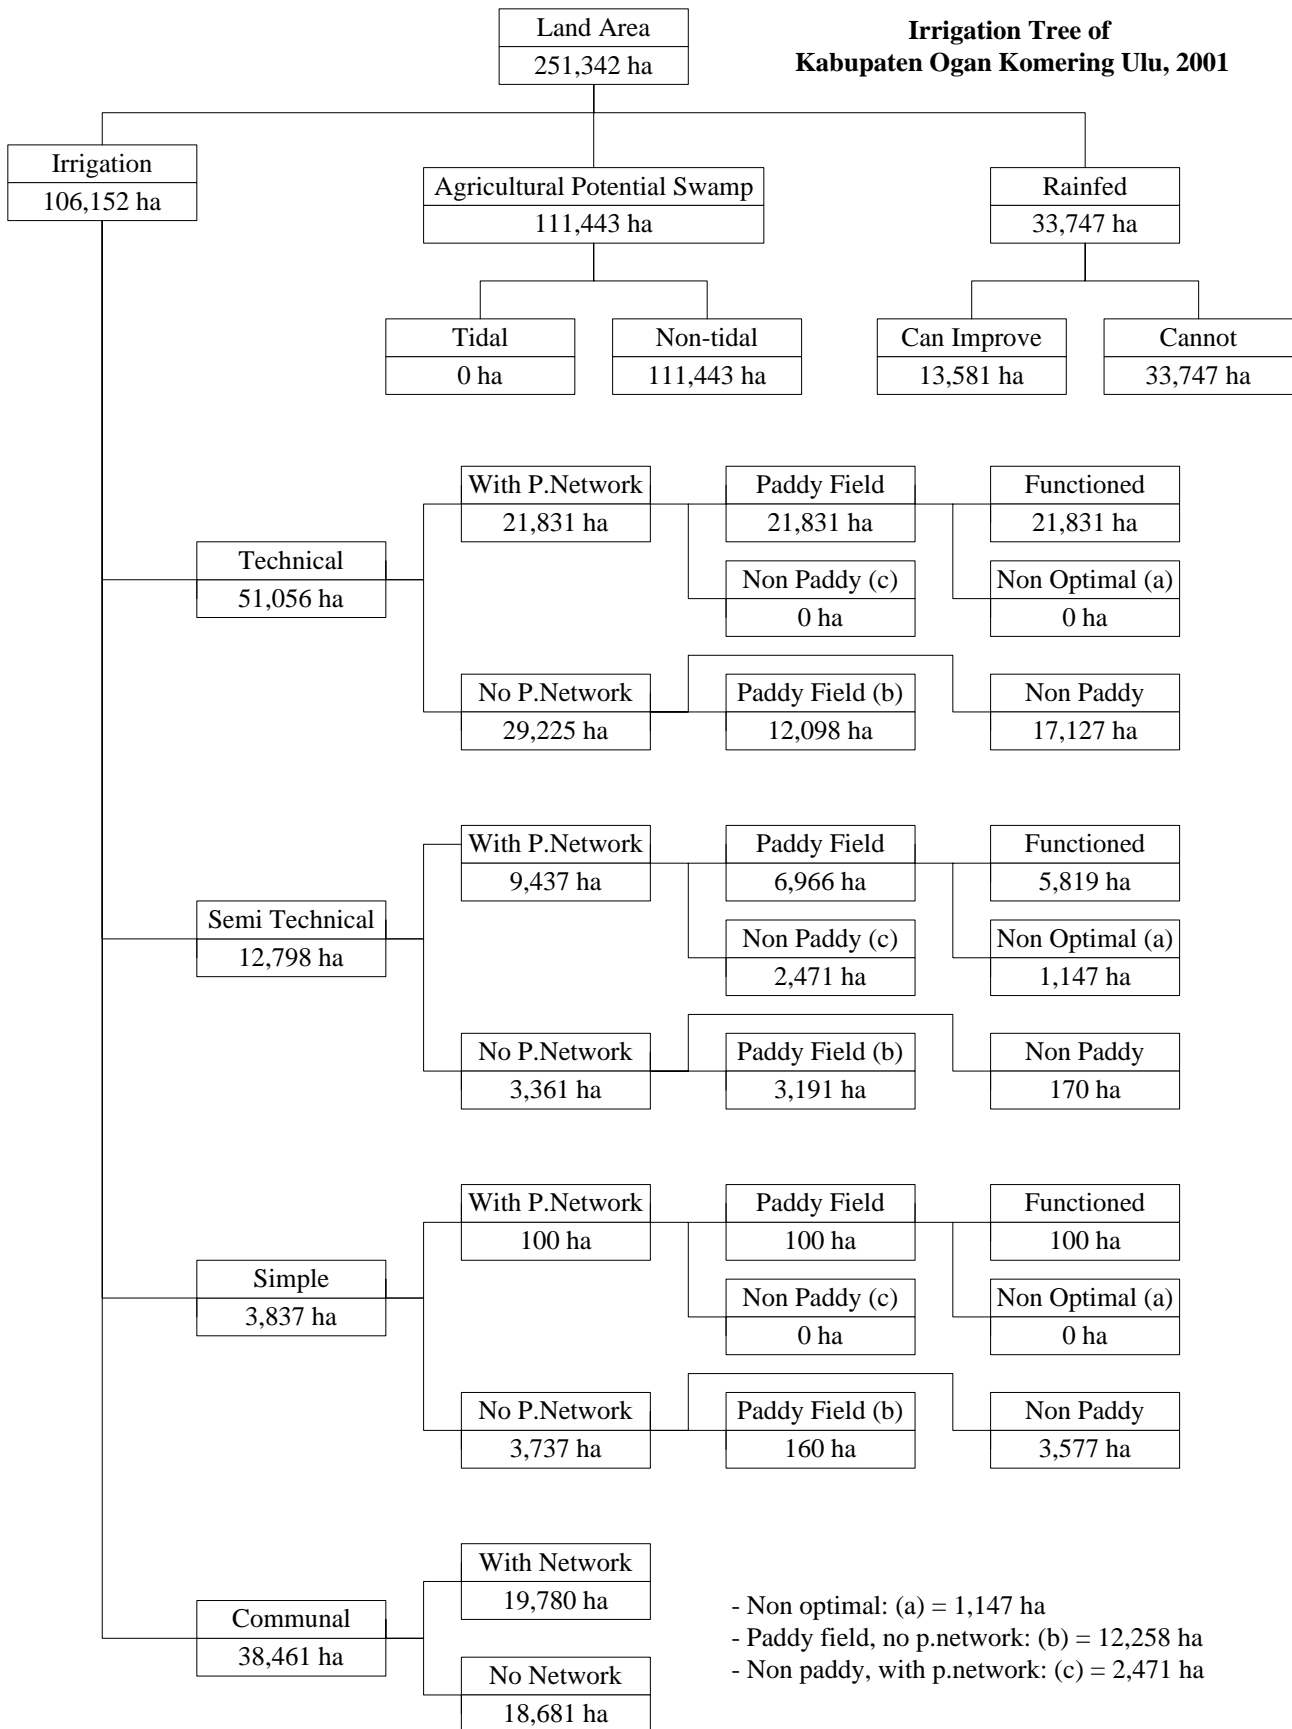

**Irrigation Tree of
South Sumatera Province, 2001
(Kabupaten Bangka & Belitung Excluded)**

Annex I2.1.1 Potential Irrigation Area (1/7)

Source: INVENTARISASI DAERAH IRIGASI DAN RAWA, DINAS PU Pengairan Propinsi Sumatera Selatan, Tahun 2001

**Irrigation Tree of
Kabupaten Musi Rawas, 2001**

Annex I2.1.1 Potential Irrigation Area (2/7)

Source: INVENTARISASI DAERAH IRIGASI DAN RAWA, DINAS PU Pengairan Propinsi Sumatera Selatan, Tahun 2001

**Irrigation Tree of
Kabupaten Muaraenim, 2001**

Annex I2.1.1 Potential Irrigation Area (3/7)

Source: INVENTARISASI DAERAH IRIGASI DAN RAWA, DINAS PU Pengairan Propinsi Sumatera Selatan, Tahun 2001

**Irrigation Tree of
Kabupaten Ogan Komering Ulu, 2001**

Annex I2.1.1 Potential Irrigation Area (4/7)

Source: INVENTARISASI DAERAH IRIGASI DAN RAWA, DINAS PU Pengairan Propinsi Sumatera Selatan, Tahun 2001

Annex I2.1.1 Potential Irrigation Area (5/7)

Source: INVENTARISASI DAERAH IRIGASI DAN RAWA, DINAS PU Pengairan Propinsi Sumatera Selatan, Tahun 2001