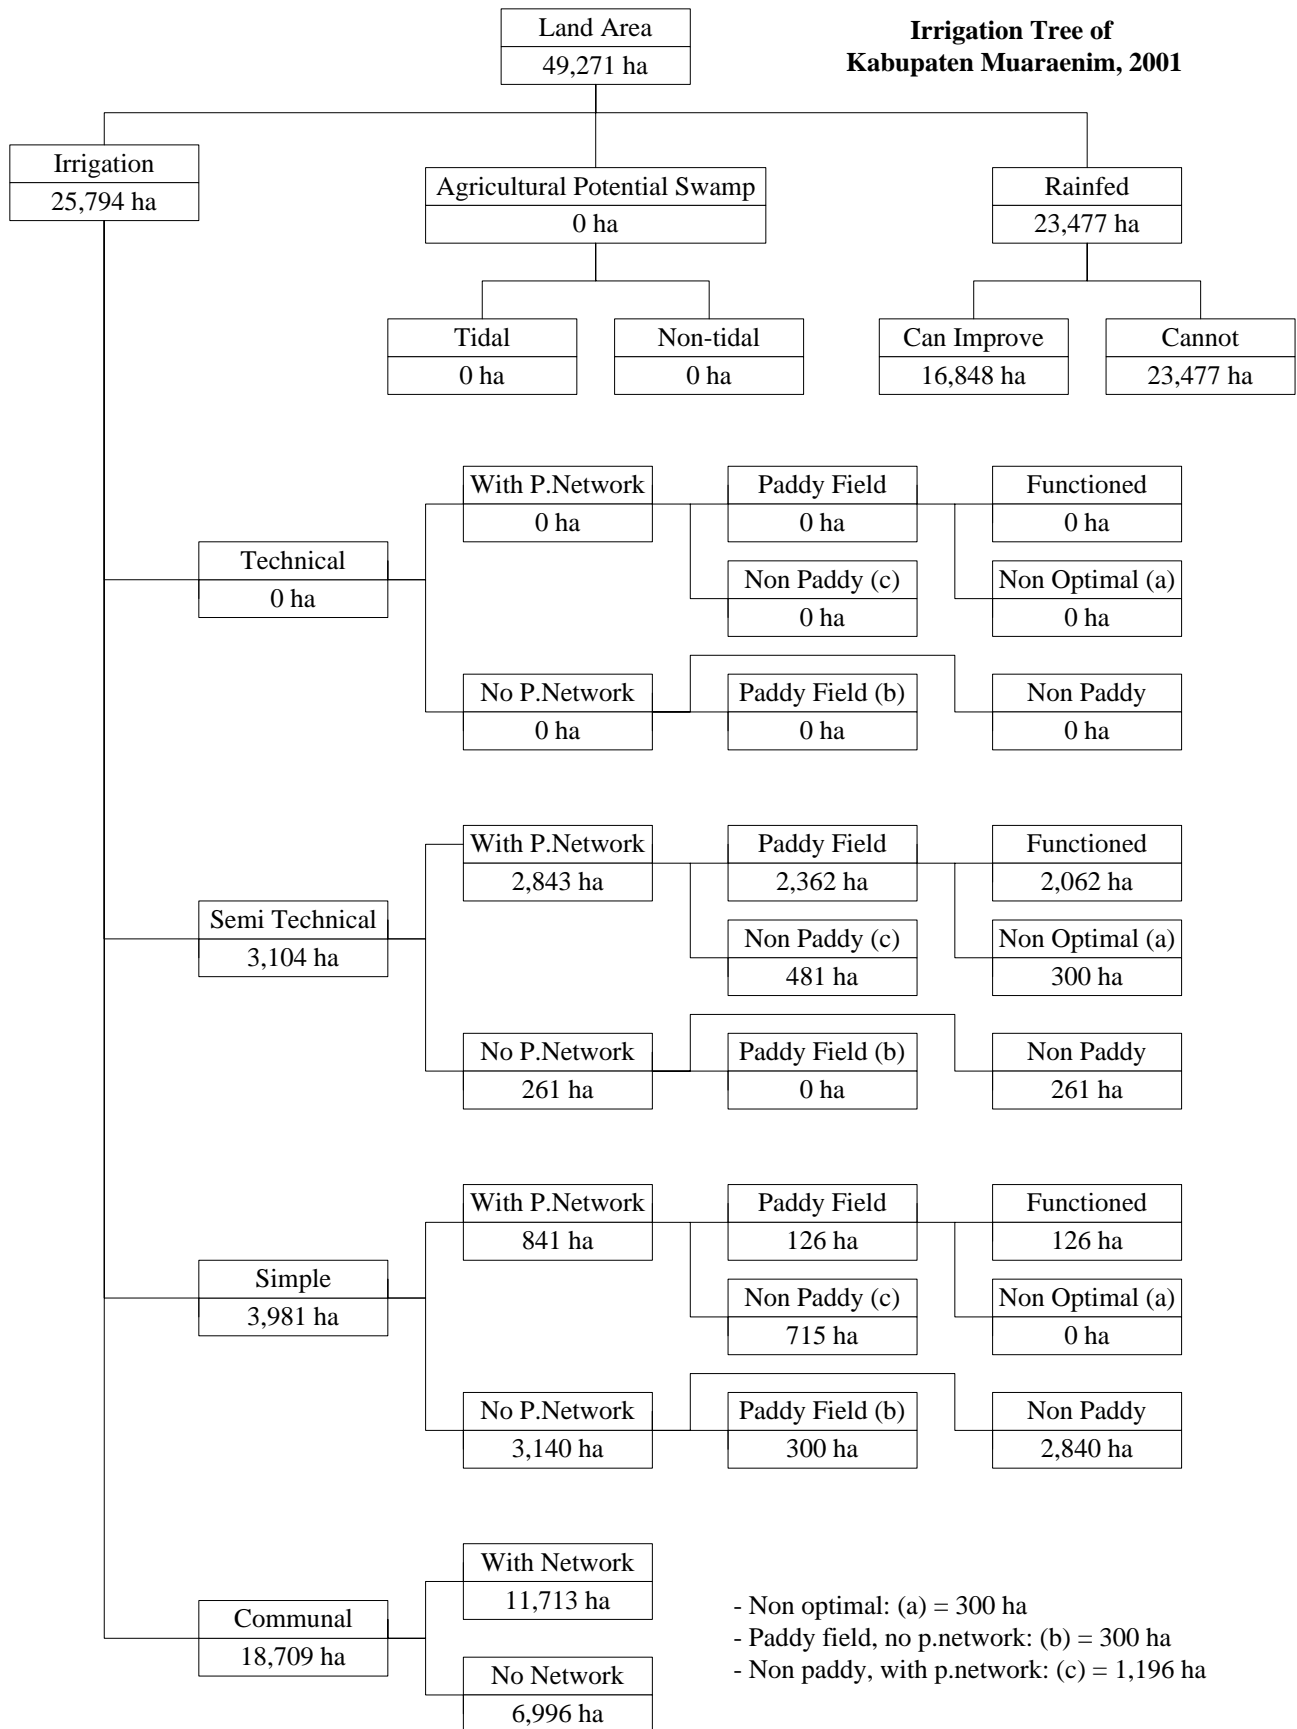

**Irrigation Tree of
South Sumatera Province, 2001
(Kabupaten Bangka & Belitung Excluded)**

Annex I2.1.1 Potential Irrigation Area (1/7)

Source: INVENTARISASI DAERAH IRIGASI DAN RAWA, DINAS PU Pengairan Propinsi Sumatera Selatan, Tahun 2001

**Irrigation Tree of
Kabupaten Musi Rawas, 2001**

Annex I2.1.1 Potential Irrigation Area (2/7)

Source: INVENTARISASI DAERAH IRIGASI DAN RAWA, DINAS PU Pengairan Propinsi Sumatera Selatan, Tahun 2001

**Irrigation Tree of
Kabupaten Muaraenim, 2001**

Annex I2.1.1 Potential Irrigation Area (4/7)

Source: INVENTARISASI DAERAH IRIGASI DAN RAWA, DINAS PU Pengairan Propinsi Sumatera Selatan, Tahun 2001

Annex I2.1.1 Potential Irrigation Area (5/7)

Source: INVENTARISASI DAERAH IRIGASI DAN RAWA, DINAS PU Pengairan Propinsi Sumatera Selatan, Tahun 2001

**Irrigation Tree of
Kabupaten Ogan Komering Ilir, 2001**

Annex I2.1.1 Potential Irrigation Area (7/7)

Source: INVENTARISASI DAERAH IRIGASI DAN RAWA, DINAS PU Pengairan Propinsi Sumatera Selatan, Tahun 2001