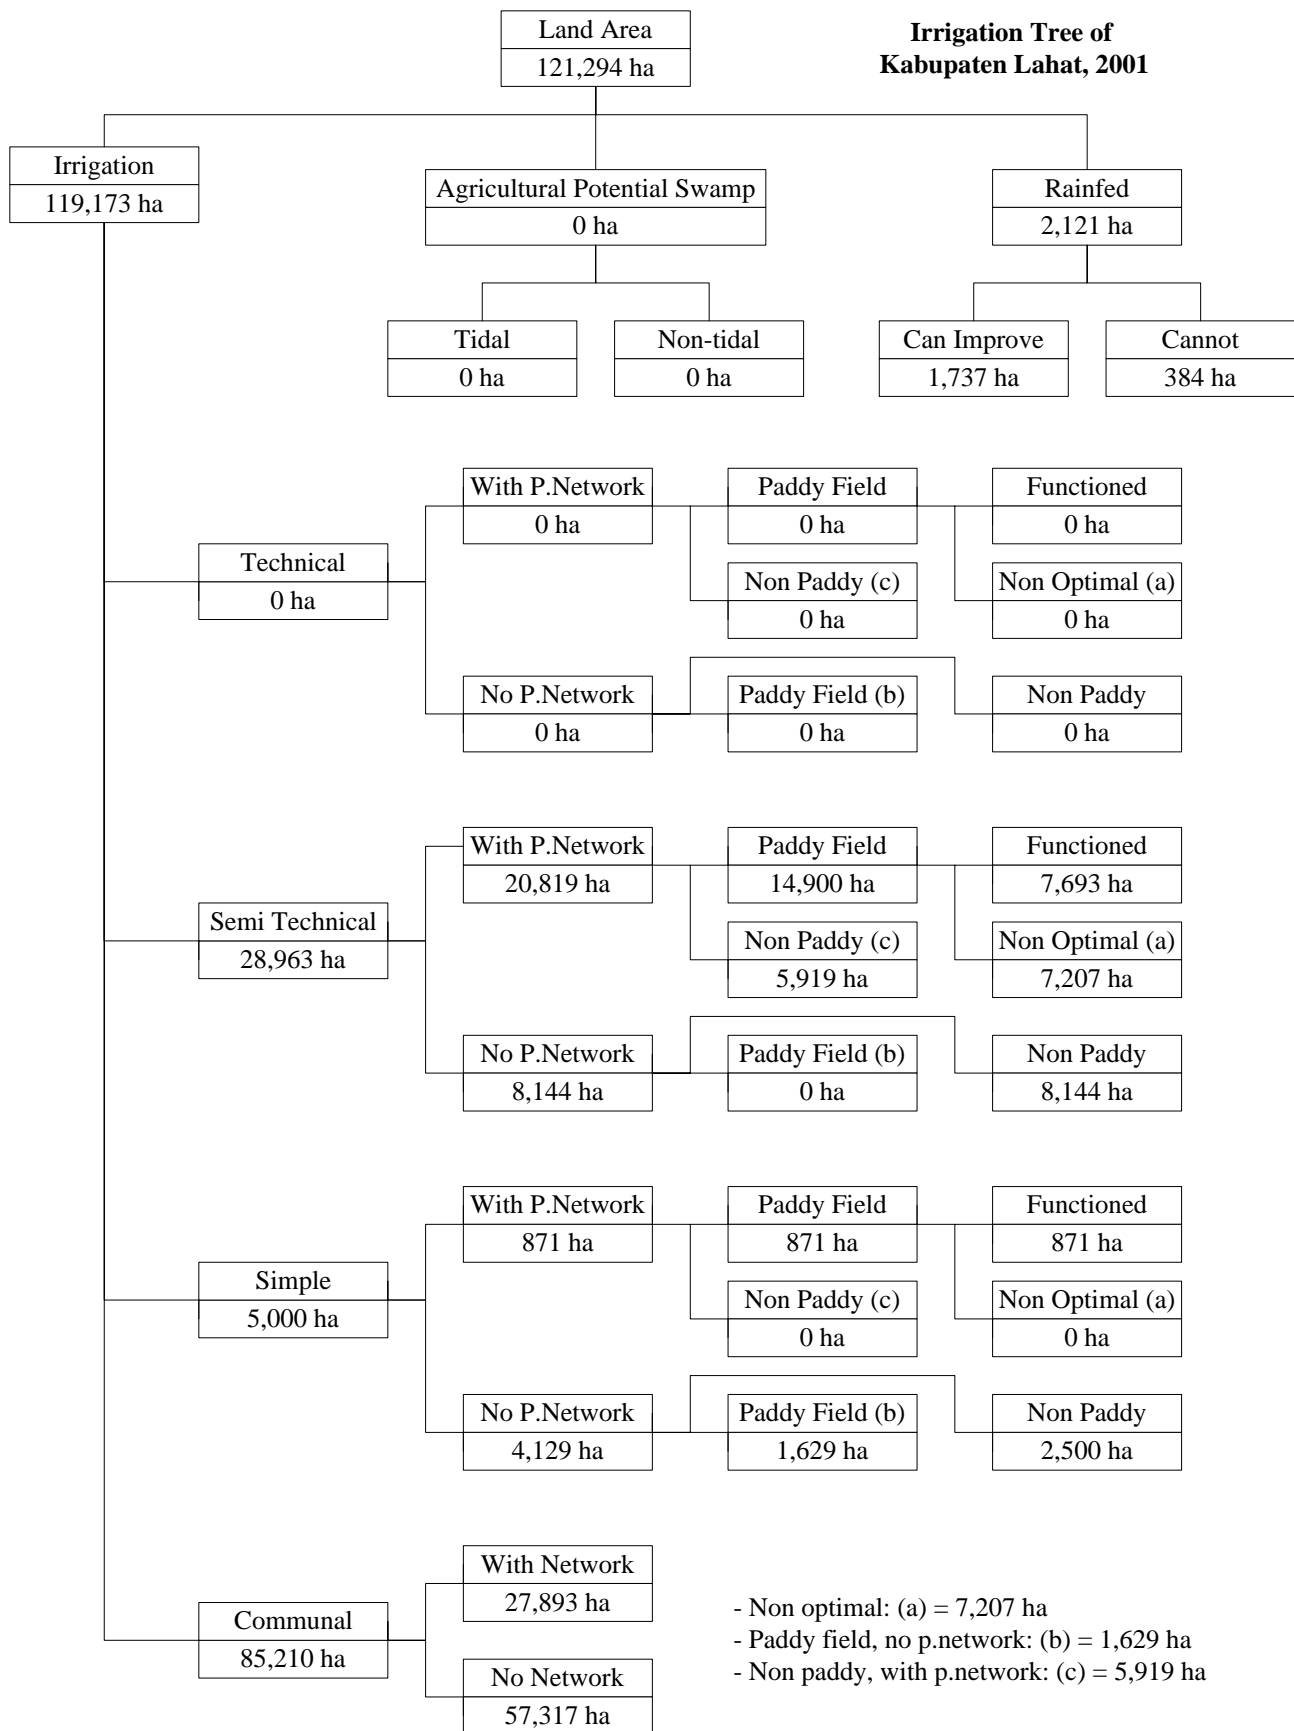

**Irrigation Tree of
South Sumatera Province, 2001
(Kabupaten Bangka & Belitung Excluded)**

Annex I2.1.1 Potential Irrigation Area (1/7)

Source: INVENTARISASI DAERAH IRIGASI DAN RAWA, DINAS PU Pengairan Propinsi Sumatera Selatan, Tahun 2001

**Irrigation Tree of
Kabupaten Musi Rawas, 2001**

Annex I2.1.1 Potential Irrigation Area (2/7)

Source: INVENTARISASI DAERAH IRIGASI DAN RAWA, DINAS PU Pengairan Propinsi Sumatera Selatan, Tahun 2001

**Irrigation Tree of
Kabupaten Muaraenim, 2001**

Annex I2.1.1 Potential Irrigation Area (3/7)

Source: INVENTARISASI DAERAH IRIGASI DAN RAWA, DINAS PU Pengairan Propinsi Sumatera Selatan, Tahun 2001

**Irrigation Tree of
Kabupaten Ogan Komering Ulu, 2001**

Annex I2.1.1 Potential Irrigation Area (4/7)

Source: INVENTARISASI DAERAH IRIGASI DAN RAWA, DINAS PU Pengairan Propinsi Sumatera Selatan, Tahun 2001

Annex I2.1.1 Potential Irrigation Area (5/7)

Source: INVENTARISASI DAERAH IRIGASI DAN RAWA, DINAS PU Pengairan Propinsi Sumatera Selatan, Tahun 2001