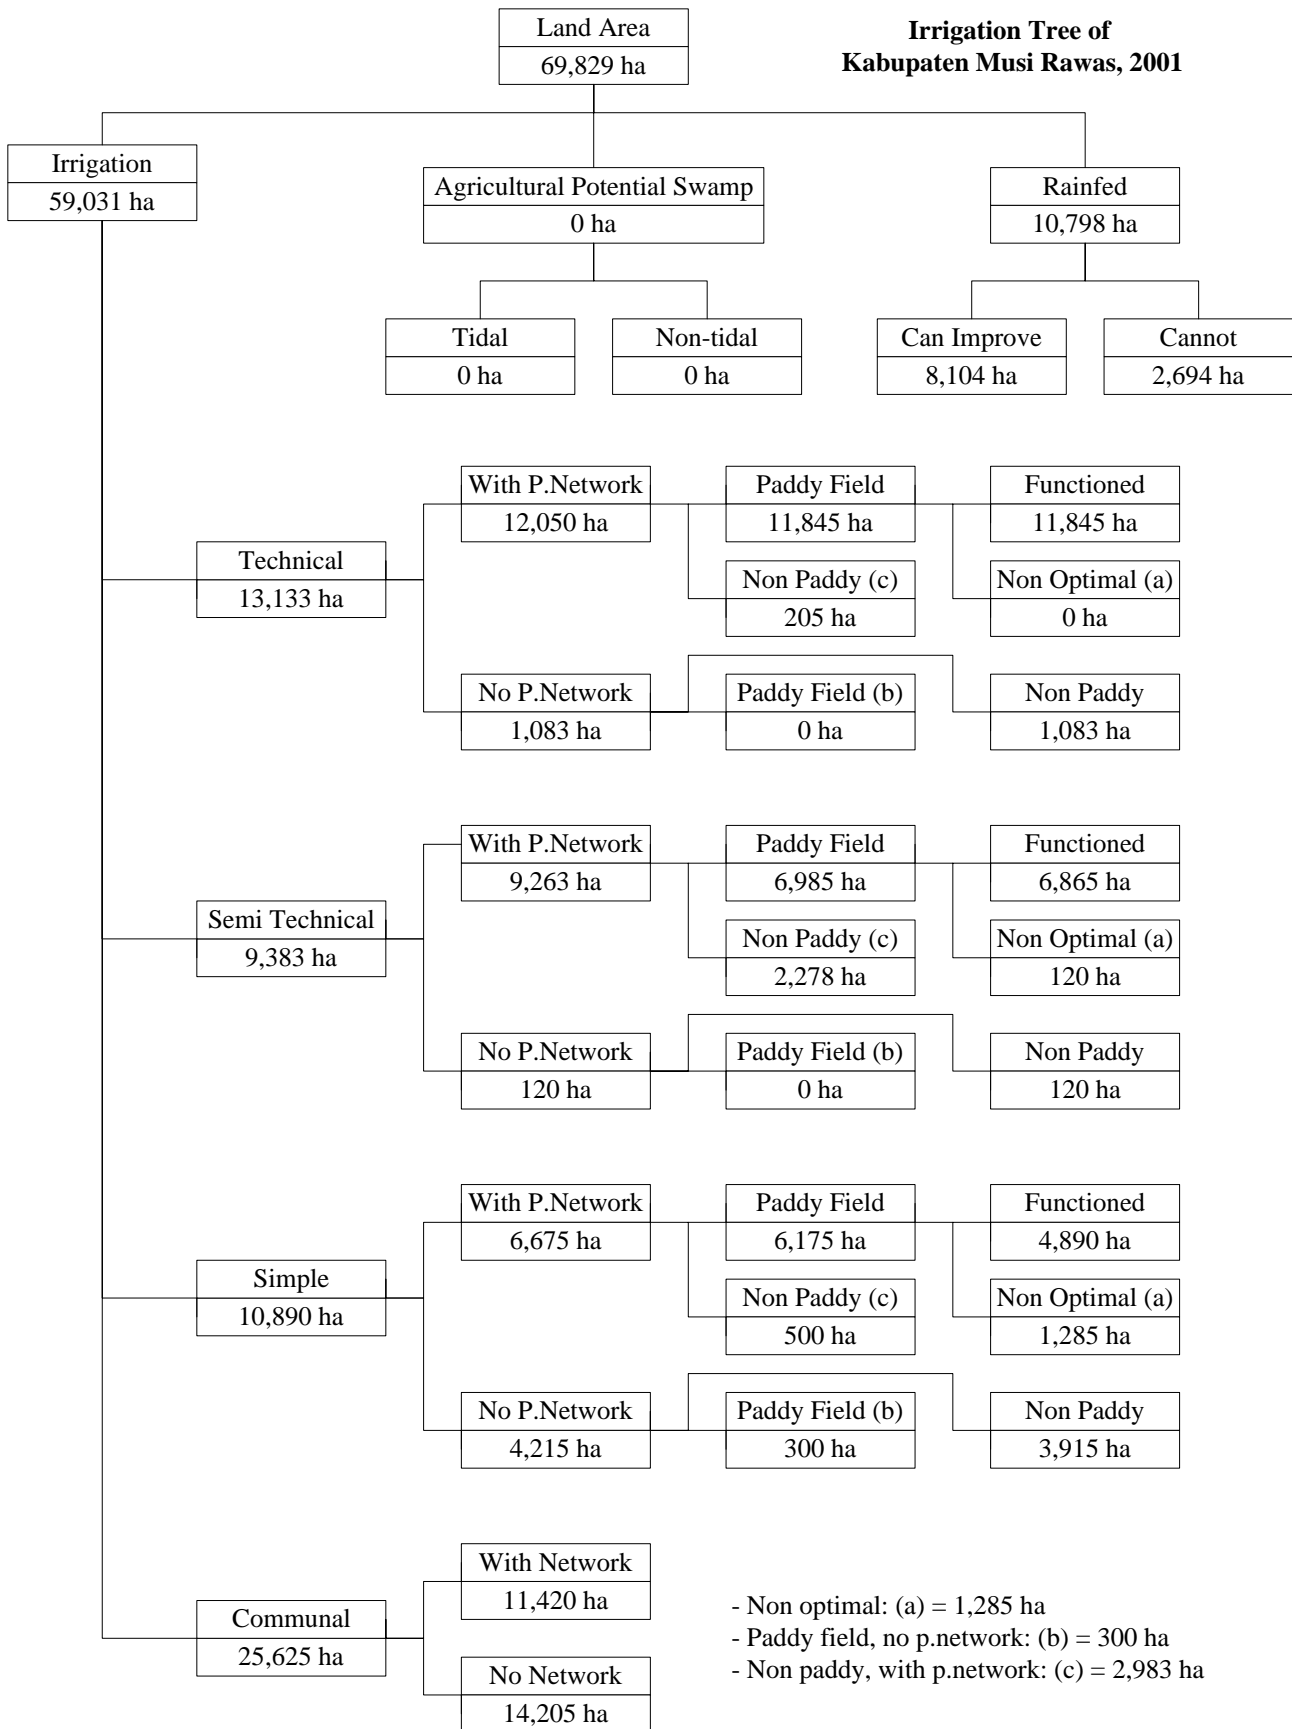

**Irrigation Tree of
South Sumatera Province, 2001
(Kabupaten Bangka & Belitung Excluded)**

Annex I2.1.1 Potential Irrigation Area (1/7)

Source: INVENTARISASI DAERAH IRIGASI DAN RAWA, DINAS PU Pengairan Propinsi Sumatera Selatan, Tahun 2001

**Irrigation Tree of
Kabupaten Musi Rawas, 2001**

Annex I2.1.1 Potential Irrigation Area (2/7)

Source: INVENTARISASI DAERAH IRIGASI DAN RAWA, DINAS PU Pengairan Propinsi Sumatera Selatan, Tahun 2001

**Irrigation Tree of
Kabupaten Muaraenim, 2001**

Annex I2.1.1 Potential Irrigation Area (4/7)

Source: INVENTARISASI DAERAH IRIGASI DAN RAWA, DINAS PU Pengairan Propinsi Sumatera Selatan, Tahun 2001

Annex I2.1.1 Potential Irrigation Area (5/7)

Source: INVENTARISASI DAERAH IRIGASI DAN RAWA, DINAS PU Pengairan Propinsi Sumatera Selatan, Tahun 2001

**Irrigation Tree of
Kabupaten Ogan Komering Ilir, 2001**

Annex I2.1.1 Potential Irrigation Area (7/7)

Source: INVENTARISASI DAERAH IRIGASI DAN RAWA, DINAS PU Pengairan Propinsi Sumatera Selatan, Tahun 2001