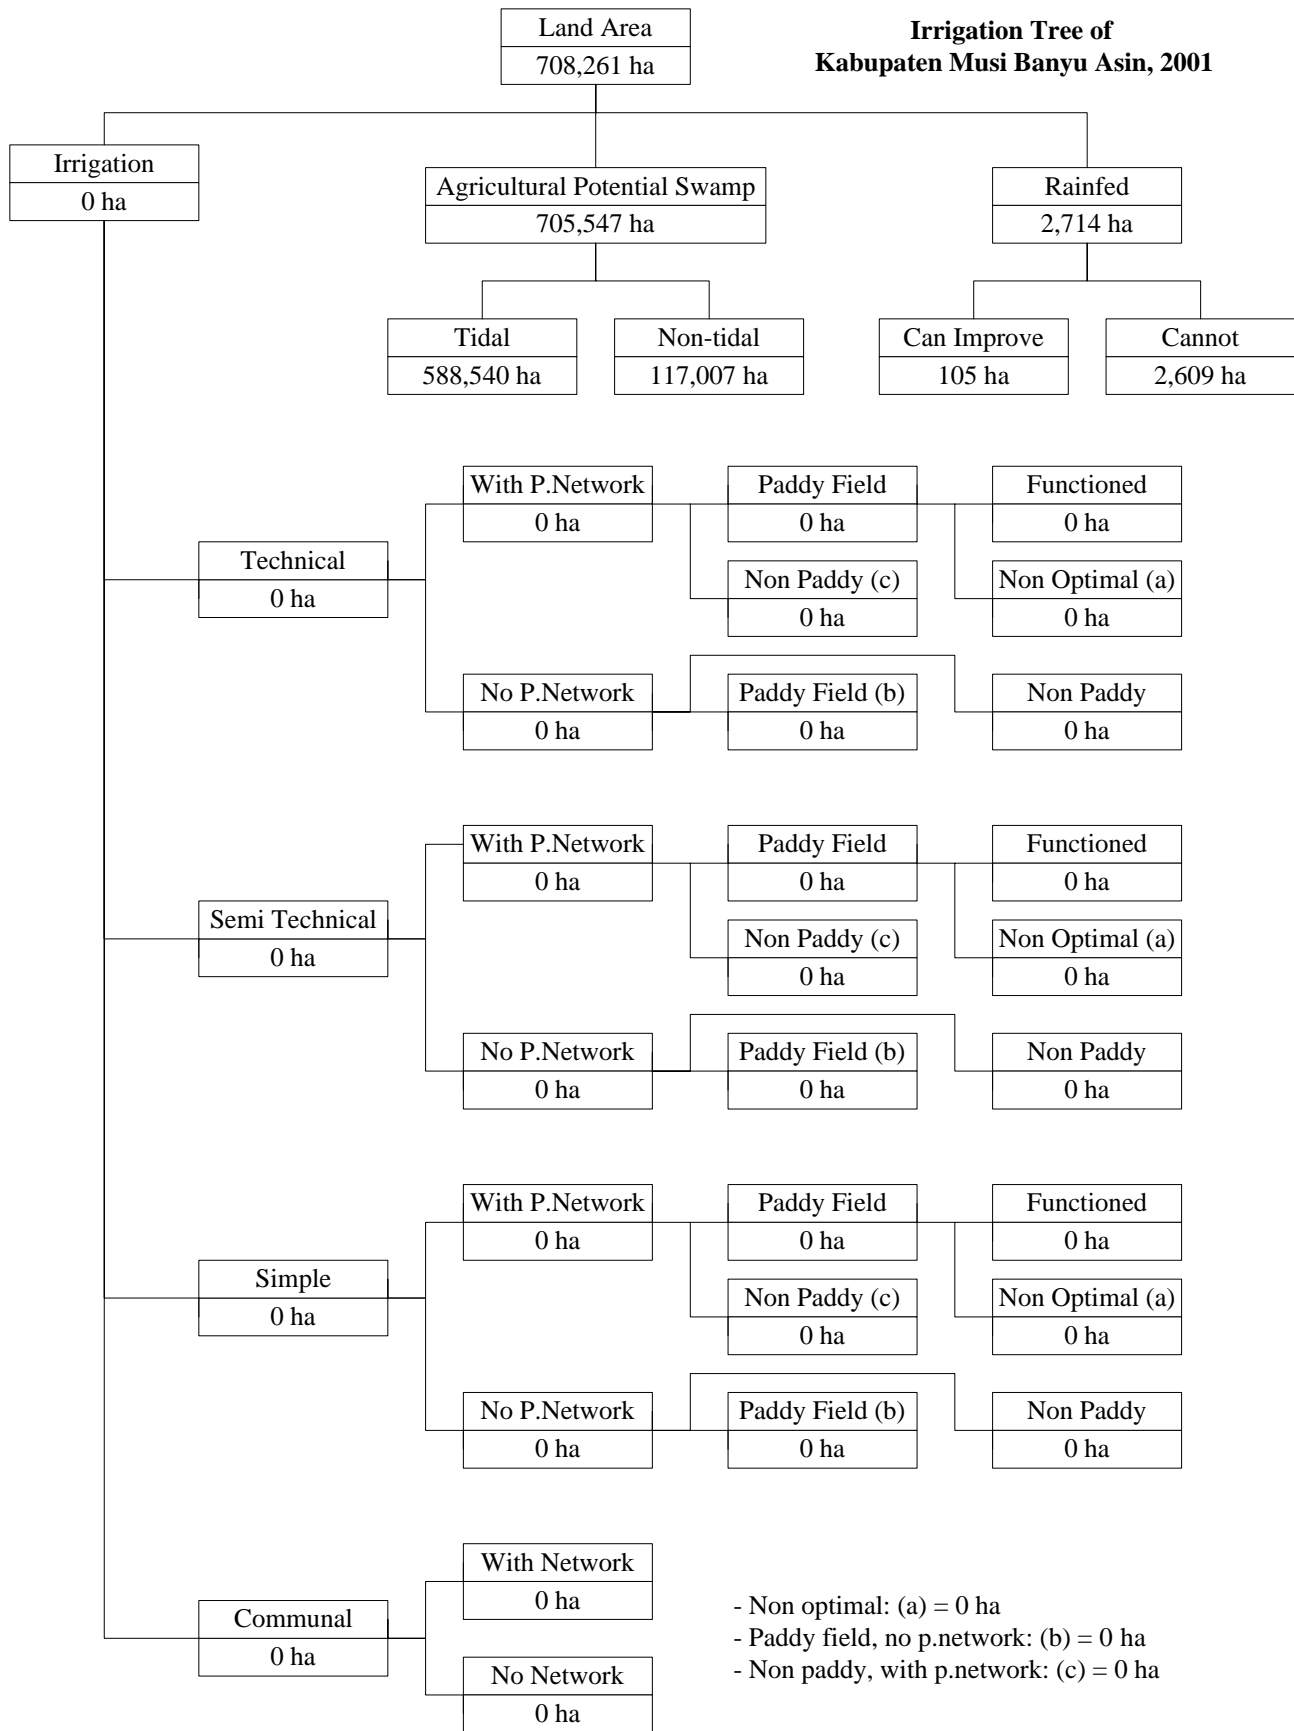

**Irrigation Tree of
Kabupaten Musi Banyu Asin, 2001**

Annex I2.1.1 Potential Irrigation Area (6/7)

Source: INVENTARISASI DAERAH IRIGASI DAN RAWA, DINAS PU Pengairan Propinsi Sumatera Selatan, Tahun 2001