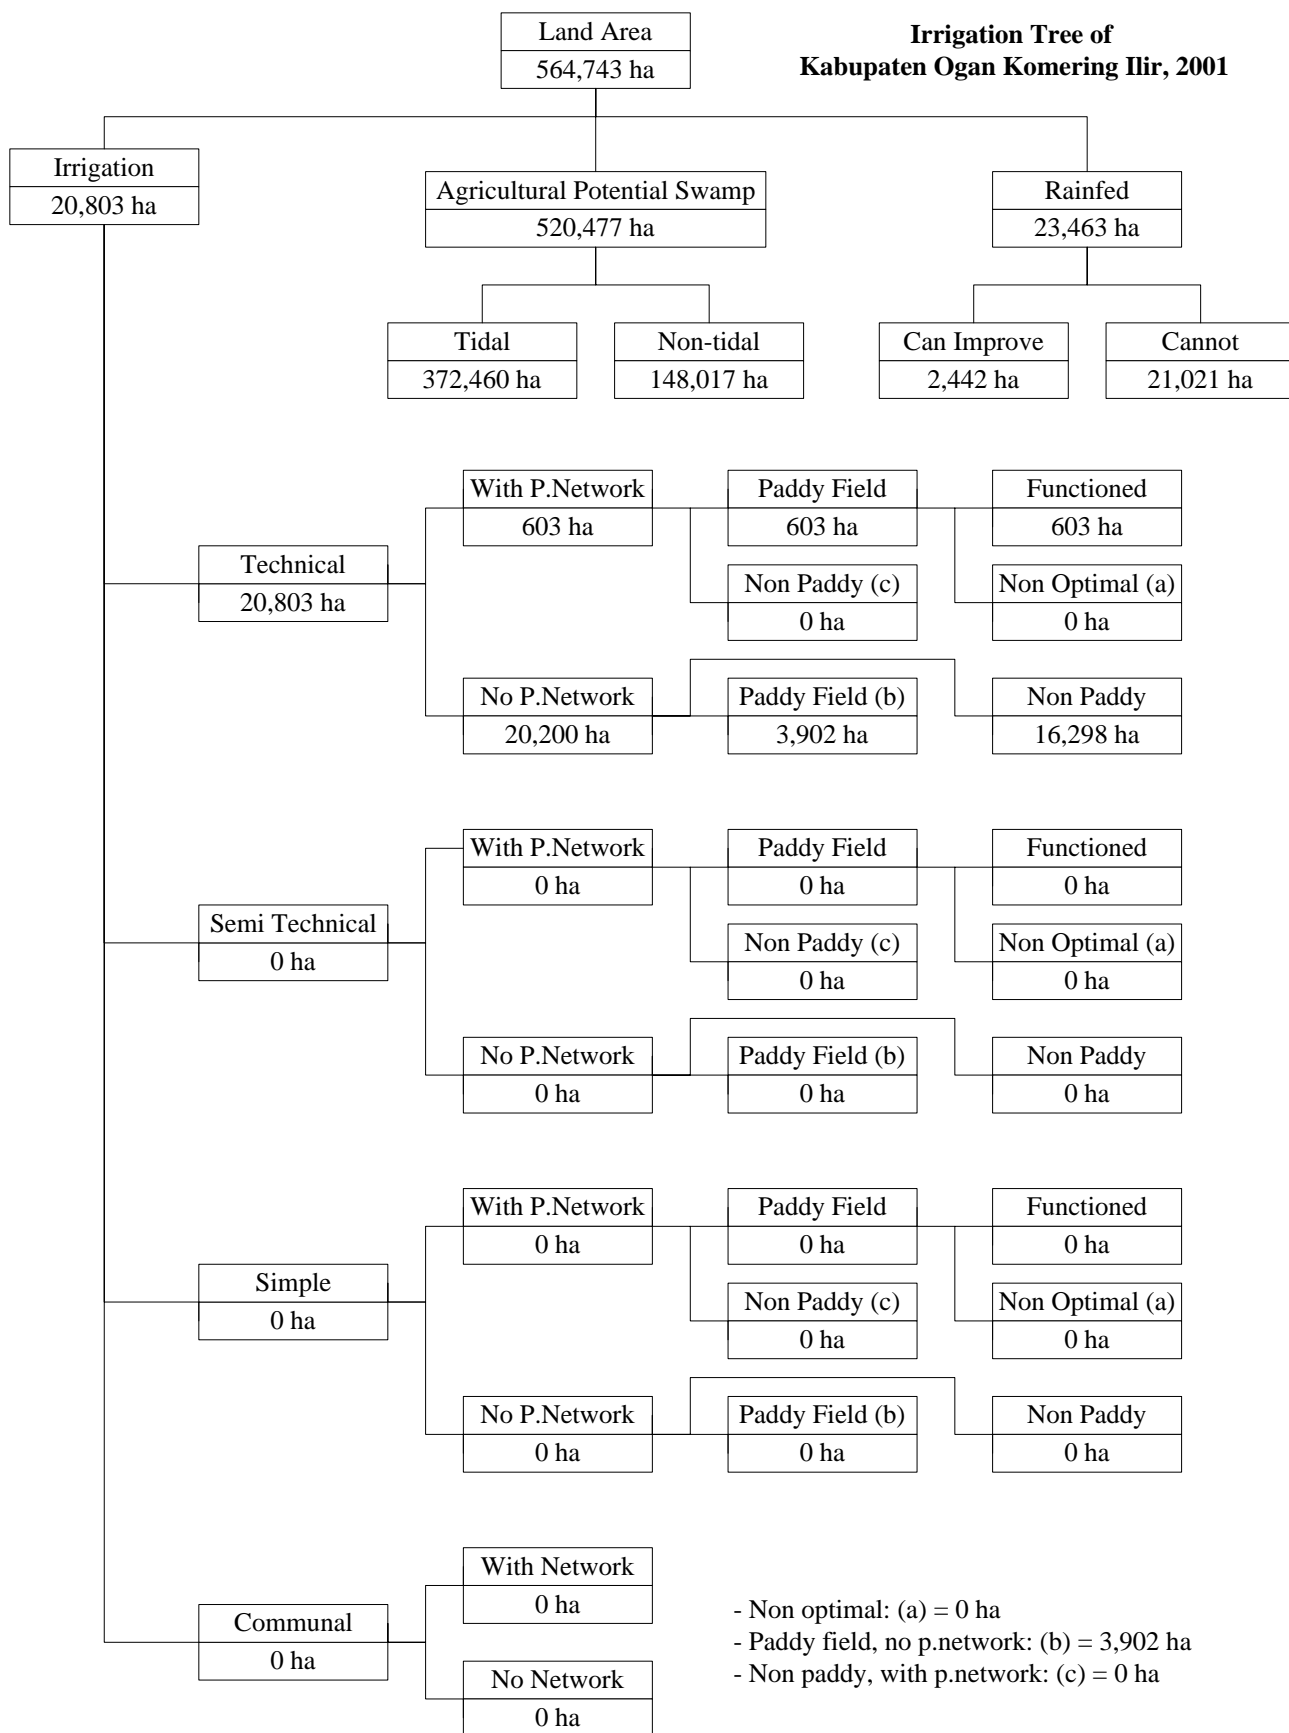

**Irrigation Tree of
Kabupaten Ogan Komering Ilir, 2001**

Annex I2.1.1 Potential Irrigation Area (7/7)

Source: INVENTARISASI DAERAH IRIGASI DAN RAWA, DINAS PU Pengairan Propinsi Sumatera Selatan, Tahun 2001