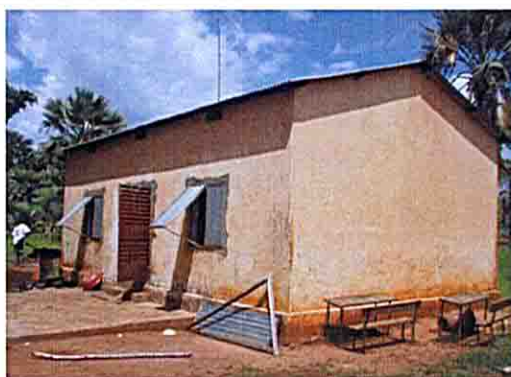

教室棟外観 (1999年建設、日本第2次)

教室内部

Kurignion-A校(要請校) KENEDOUGOU県 教室棟：1959年、カトリック司祭により建設

教室棟の全景

教室内部

給食施設

教員宿舎

Sababounouma校 KENEDOUGOU県 教室棟：2002年、ADESCO資金により建設

教室棟の全景

教室棟 (背面)

Benkadi校

KENEDOUGOU県 教室棟：最近ADESCO資金により建設

教室棟の全景

教室（背面）

給水設備（水栓に鍵がかかっている）

学校周辺の風景