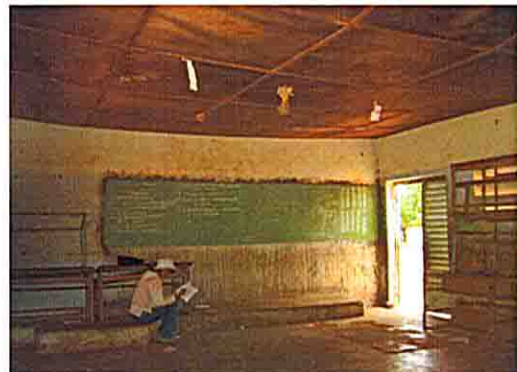

教室棟の全景

教室内部

教室天井

給食施設

Minisia校

PASSORE県

教室棟の全景 (1957年、フランス政府により建設)

教室棟背面

教室入口

教室内部

Kingria校

PASSORE県

教室棟:1993年、FED資金により建設

教室棟の外観

給食施設

便所 (3ブース、1999年に建設)