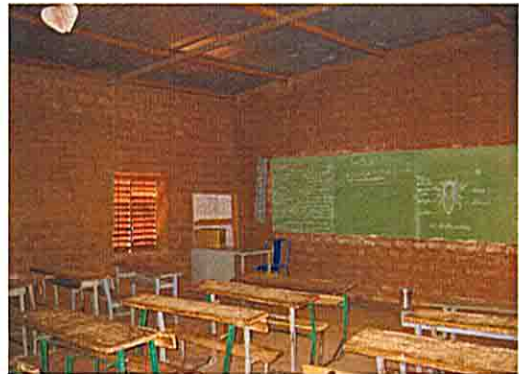

Secteur-2校(要請校) ZONDOMA 県

教室内部

Zoongo校(要請校) ZONDOMA 県

教室棟：1985年、コミュニティにより建設