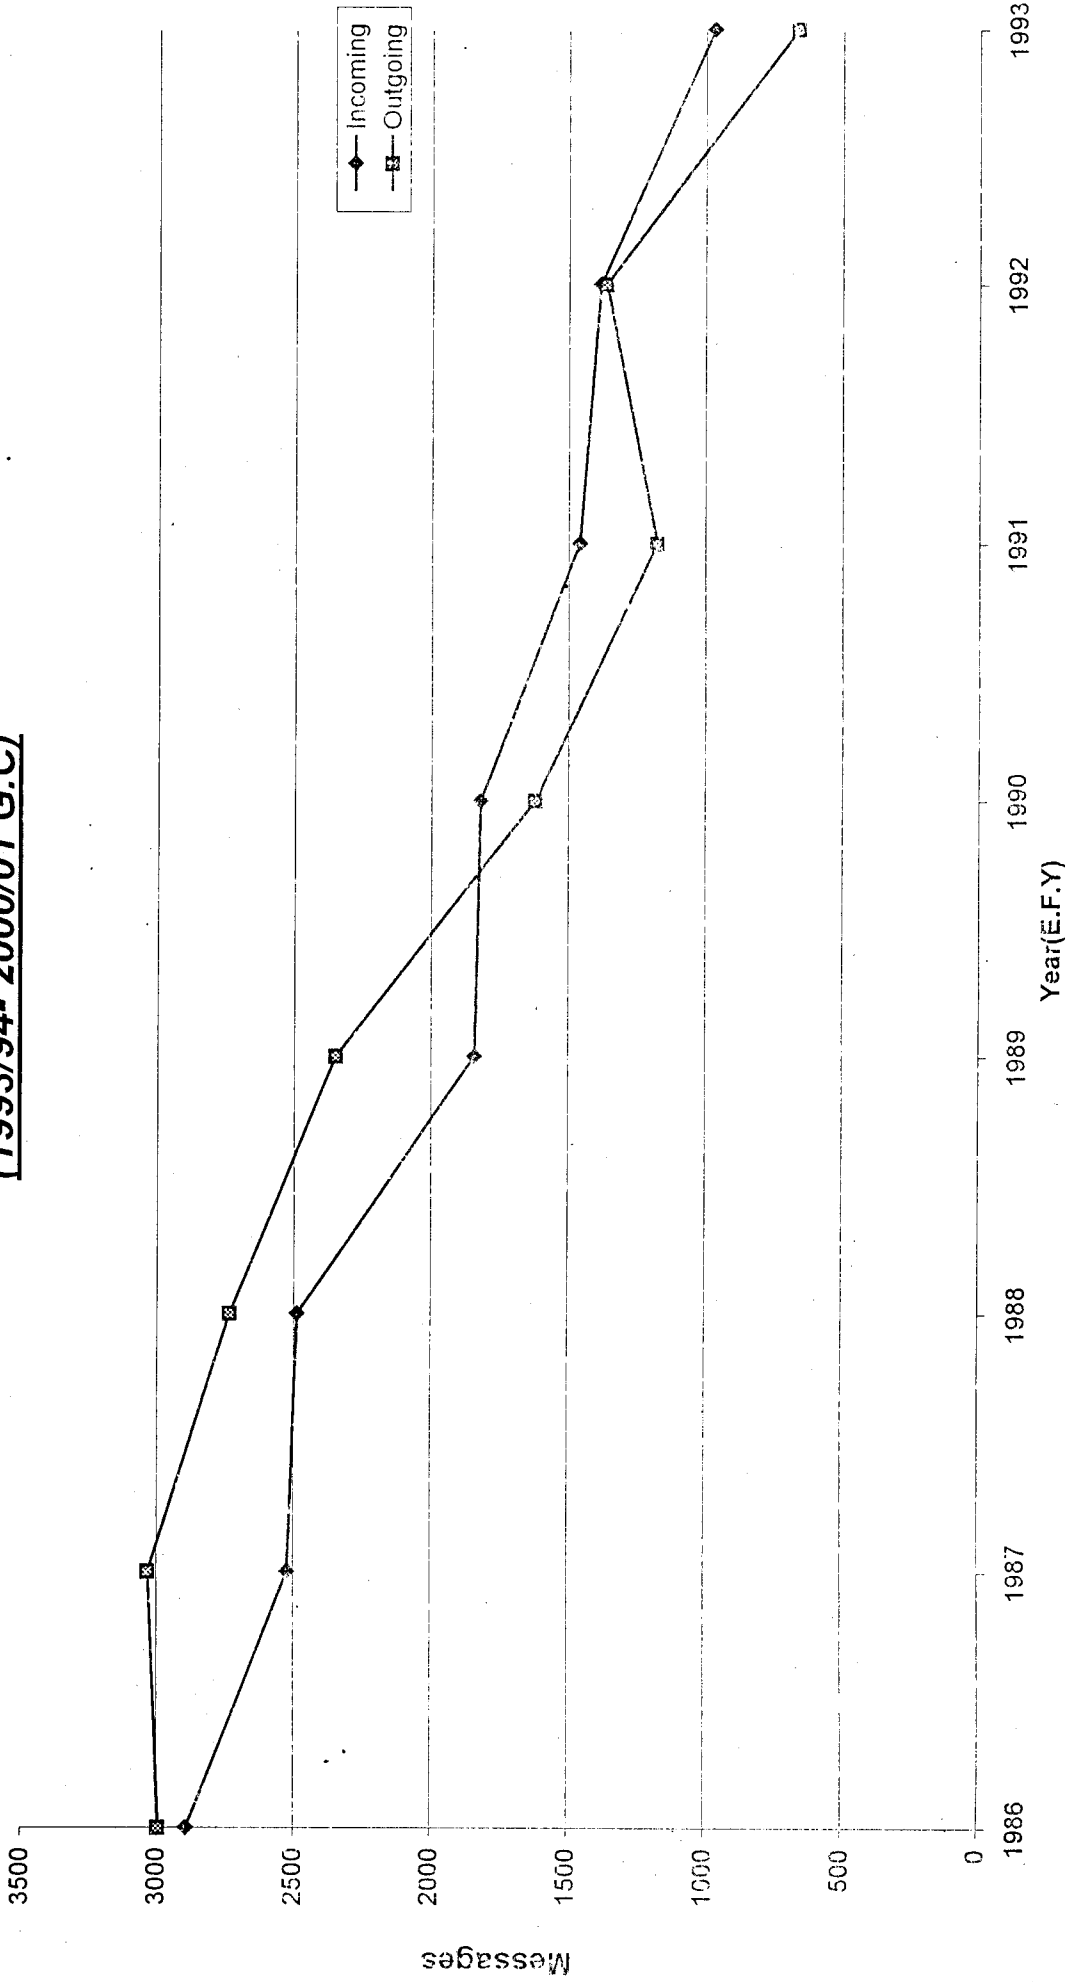

**Inland and International Telegraph Messages 1978 -1993 E.F.Y**  
**(1985/86 -2000/01 G.C)**

Year (E.F.Y)	INLAND		INTERNATIONAL			
	Outgoing Messages	% Change Over the Previous Year	Outgoing Messages	% Change Over the Previous Year	Incoming Messages	% Change Over the Previous Year
1978	281612	11.7	14433	-14.8	22816	-14.8
1979	308224	9.4	14807	2.6	21604	-5.3
1980	305966	-0.7	15178	2.5	21798	0.9
1981	269363	-12.0	15759	3.8	21033	-3.5
1982	291268	8.1	14006	-11.1	15972	-24.1
1983	257609	-11.6	11744	-16.2	11846	-25.8
1984	142052	-44.9	6553	-44.2	6811	-42.5
1985	152429	7.3	4965	-24.2	4491	-34.1
1986	153534	0.7	2995	-39.7	2892	-35.6
1987	165943	8.1	3032	1.2	2523	-12.8
1988	183334	10.5	2736	-9.8	2489	-1.3
1989	158167	-13.7	2350	-14.1	1843	-26.0
1990	124353	-21.4	1623	-30.9	1820	-1.2
1991	126010	1.3	1176	-27.5	1461	-19.7
1992	107244	-13.8	1362	-16.1	1384	-24.0
1993	102592	-18.6	662	-43.7	967	-33.8

**Outgoing & Incoming International Telegraph Messages 1986 - 1993 E.F.Y**  
**(1993/94- 2000/01 G.C)**

**National and International Outgoing Telex Traffic 1976 - 1993 E.F.Y**  
**(1983/84-2000/01 G.C)**