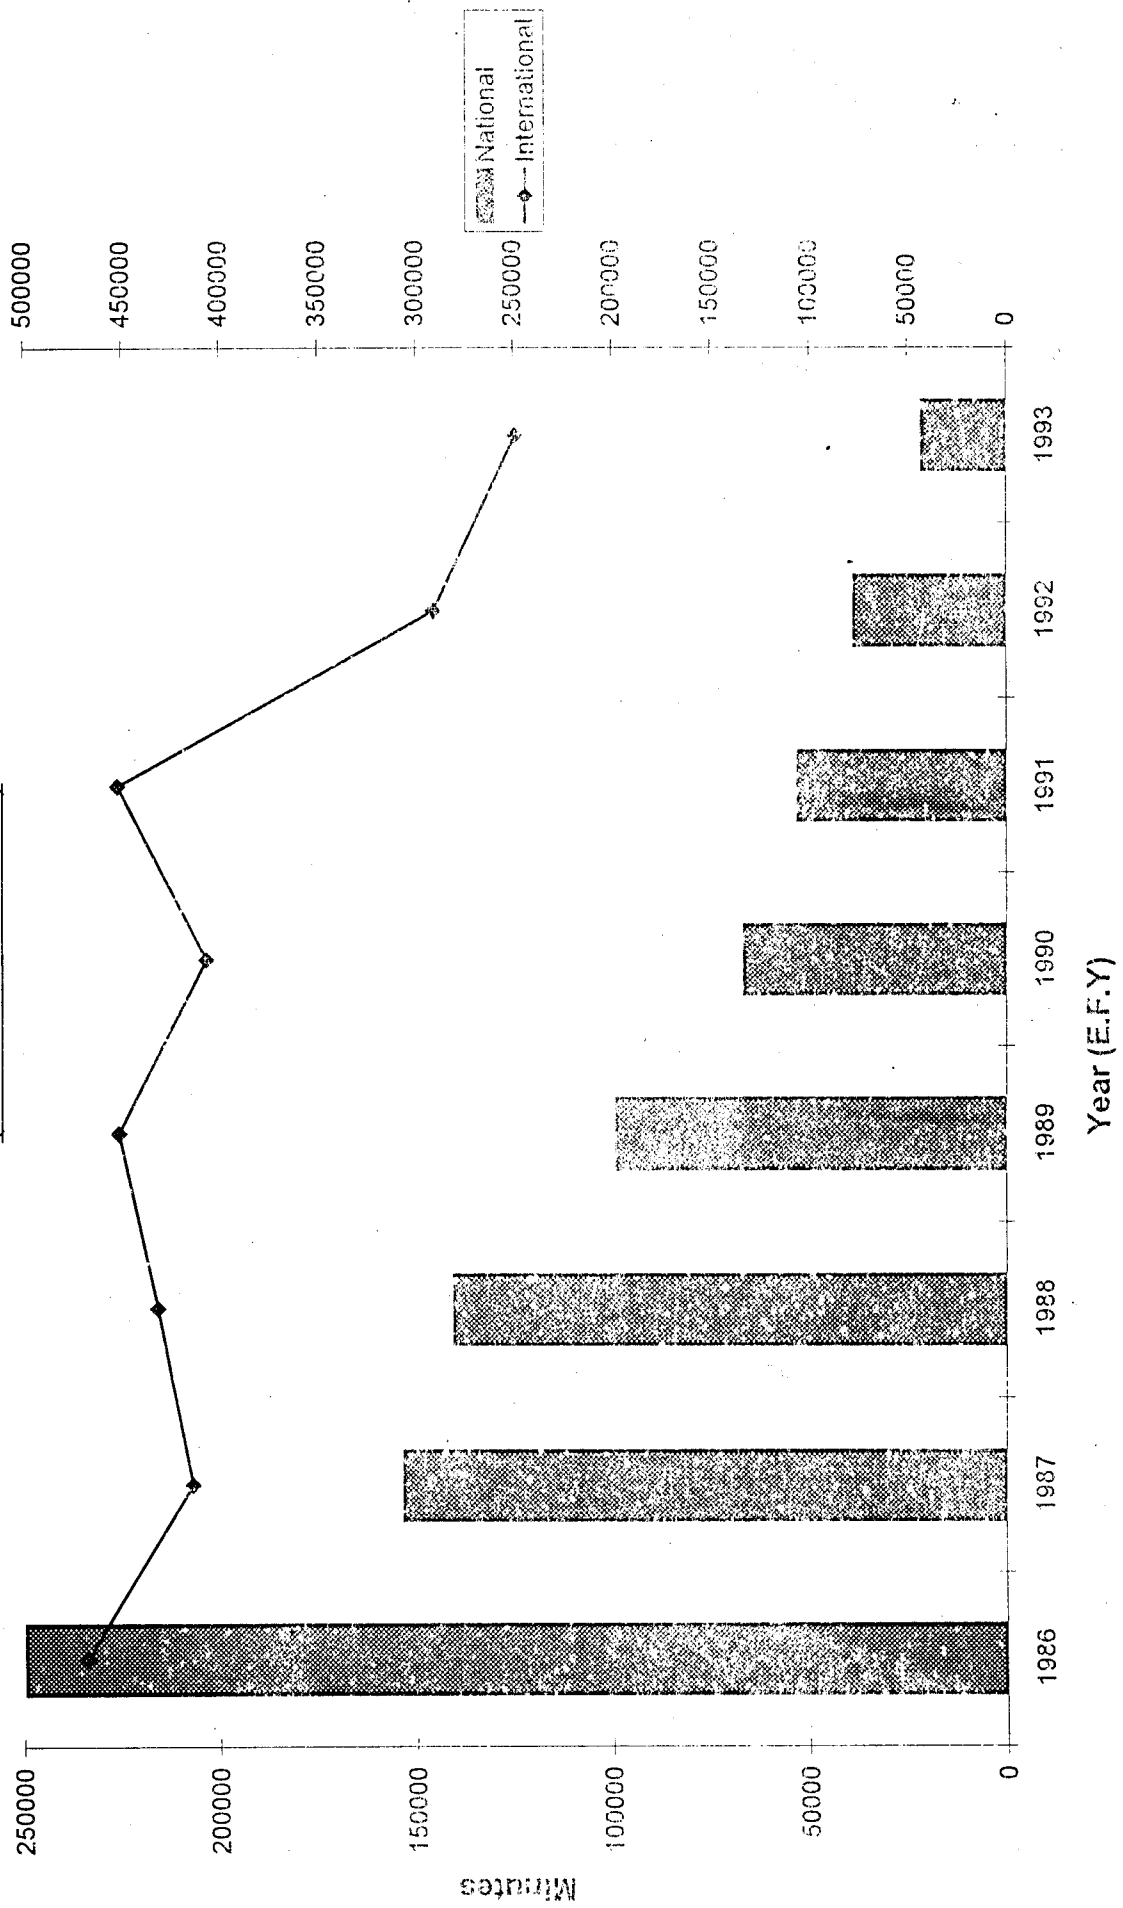

Interurban & International(Outgoing) Telex Minutes 1986 - 1993 E.F.Y
(1993/94-2000/01 G.C)

National Outgoing Telex Traffic by City 1989 - 1993 E.F.Y
(1996/97 - 2000/01 G.C)

City/Town	1989 E.F.Y		1990 E.F.Y		1991 E.F.Y		1992 E.F.Y		1993 E.F.Y	
	Calls	Minutes	Calls	Minutes	Calls	Minutes	Calls	Minutes	Calls	Minutes
Addis Ababa	20179	77604	12446	50430	7256	33006	4393	20313	3405	12507
Akaki	23	57	8	379	2	15	0	0	0	0
Arba Minch	93	310	15	39	0	0	0	0	0	0
Awassa	645	3326	350	2053	375	2710	209	1658	0	0
Bahir Dar	295	889	74	279	0	0	3	12	0	0
Combolcha	225	548	69	162	1	1	0	0	0	0
D/Berhan	177	287	125	256	12	15	0	0	0	0
Dessie	0	0	0	0	0	0	0	0	0	0
Dire Dawa	3046	9874	2026	5353	1762	5675	1644	6363	1529	4265
Gondar	0	0	0	0	0	0	0	0	0	0
Hagere Hiwot	0	0	0	0	0	0	0	0	0	0
Harar	94	557	149	827	118	691	7	43	0	0
Jijiga	-	-	-	-	188	1321	369	661	305	658
Jimma	0	0	0	0	0	0	0	0	0	0
Mekele	11	43	1	1	0	0	0	0	0	0
Nazareth	1322	5586	1424	6598	1608	9292	1647	9436	667	3925
Wenji	0	0	0	0	0	0	0	0	0	0
Total	26110	99081	26110	99081	16687	66377	11322	52726	5906	21355