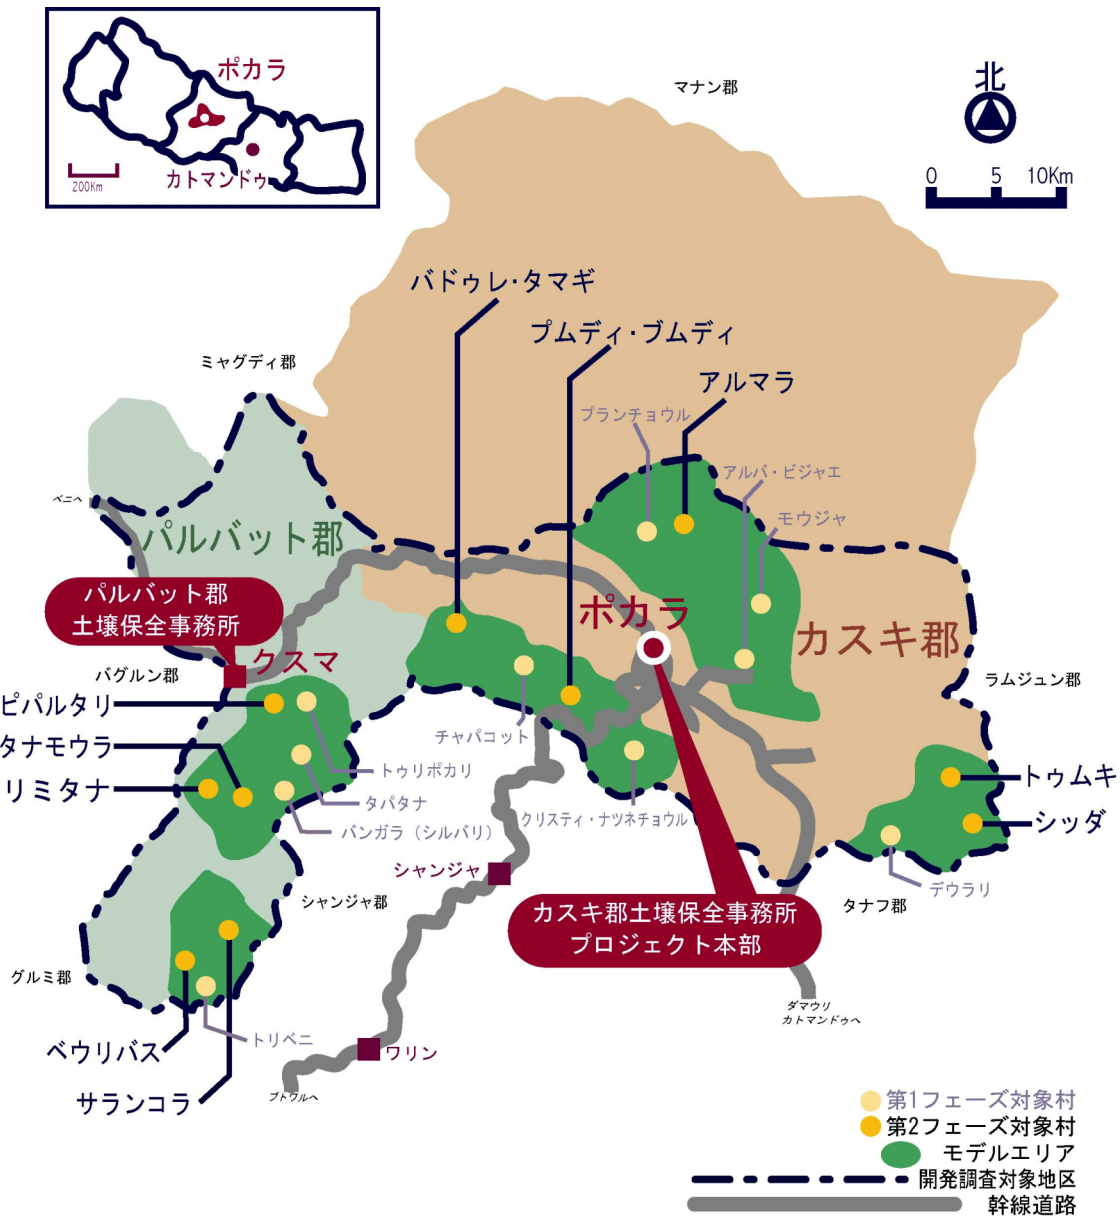

図1 対象地区（サイト地図）

ネパール全土の中での位置

第2フェーズのターゲット

10村（カスキ郡5村、パルパット郡5村）