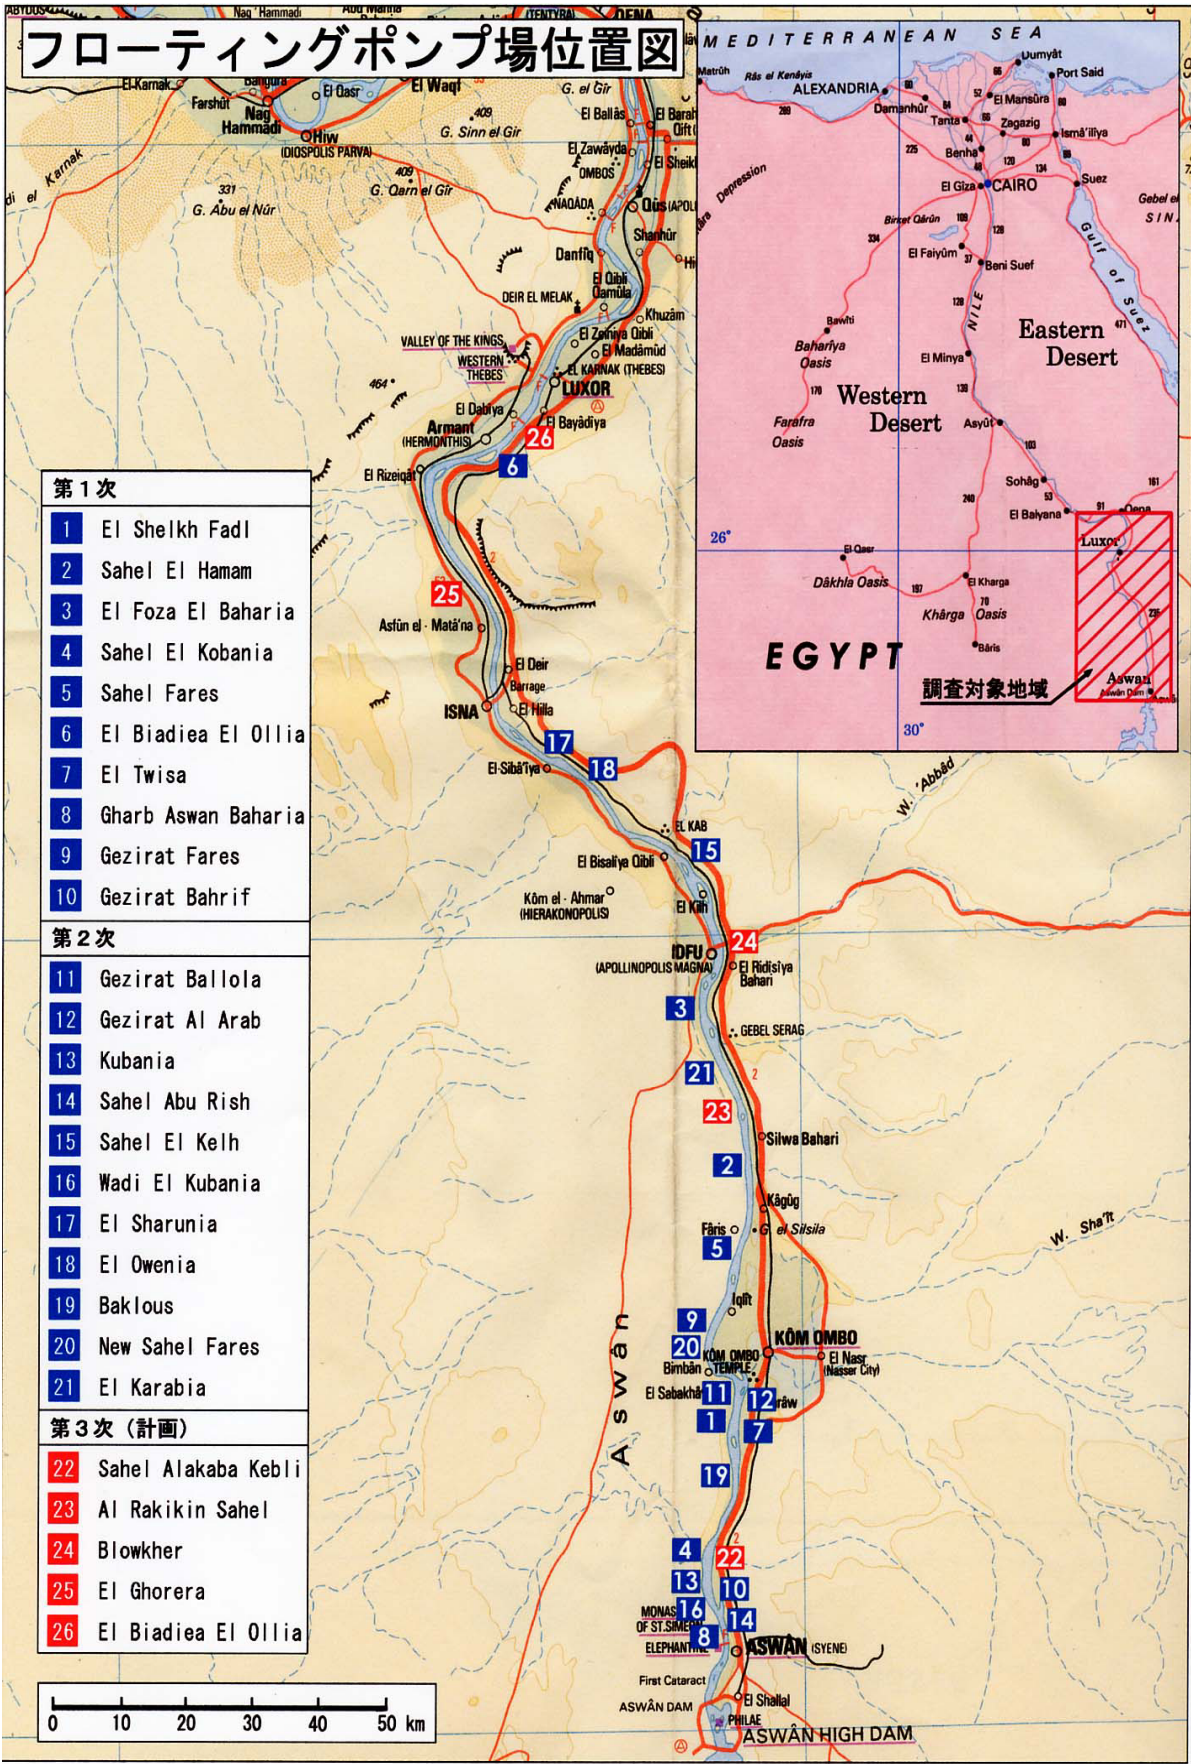

フローティングポンプ場位置図

- 第1次**
- 1 El Shelkh Fadl
 - 2 Sahel El Hamam
 - 3 El Foza El Baharia
 - 4 Sahel El Kobania
 - 5 Sahel Fares
 - 6 El Biadiea El Ollia
 - 7 El Twisa
 - 8 Gharb Aswan Baharia
 - 9 Gezirat Fares
 - 10 Gezirat Bahrif

- 第2次**
- 11 Gezirat Ballola
 - 12 Gezirat Al Arab
 - 13 Kubania
 - 14 Sahel Abu Rish
 - 15 Sahel El Kelh
 - 16 Wadi El Kubania
 - 17 El Sharunia
 - 18 El Owenia
 - 19 Baklous
 - 20 New Sahel Fares
 - 21 El Karabia

- 第3次 (計画)**
- 22 Sahel Alakaba Kebli
 - 23 Al Rakikin Sahel
 - 24 Blowkher
 - 25 El Ghorera
 - 26 El Biadiea El Ollia