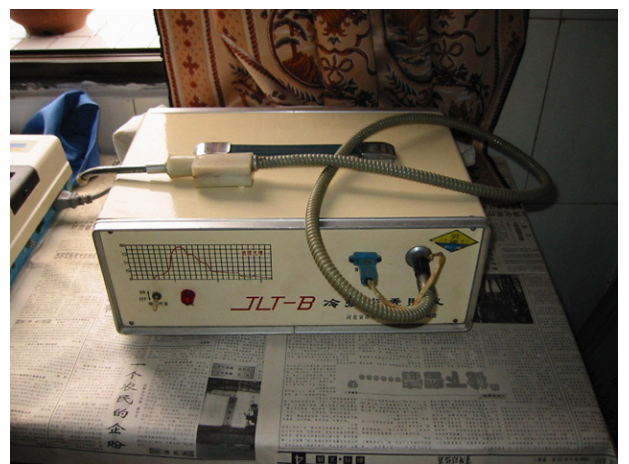

2. 区・県婦幼保健院

合川市妇幼保健院：外觀

涪陵区妇幼保健院：外觀

合川市妇幼保健院：遠心分離器、恒温槽

雲陽縣妇幼保健院：超音波診斷裝置

巫山縣妇幼保健院：分娩台

豐都縣妇幼保健院：新生兒處置台

北碚区妇幼保健院：プレート振盪器

酉陽県妇幼保健院：新築予定地

潼南県妇幼保健院：母子教育機材

大足県妇幼保健院：赤外線乳腺透視装置

秀山県妇幼保健院：顕微鏡

奉節県妇幼保健院：視力検査装置