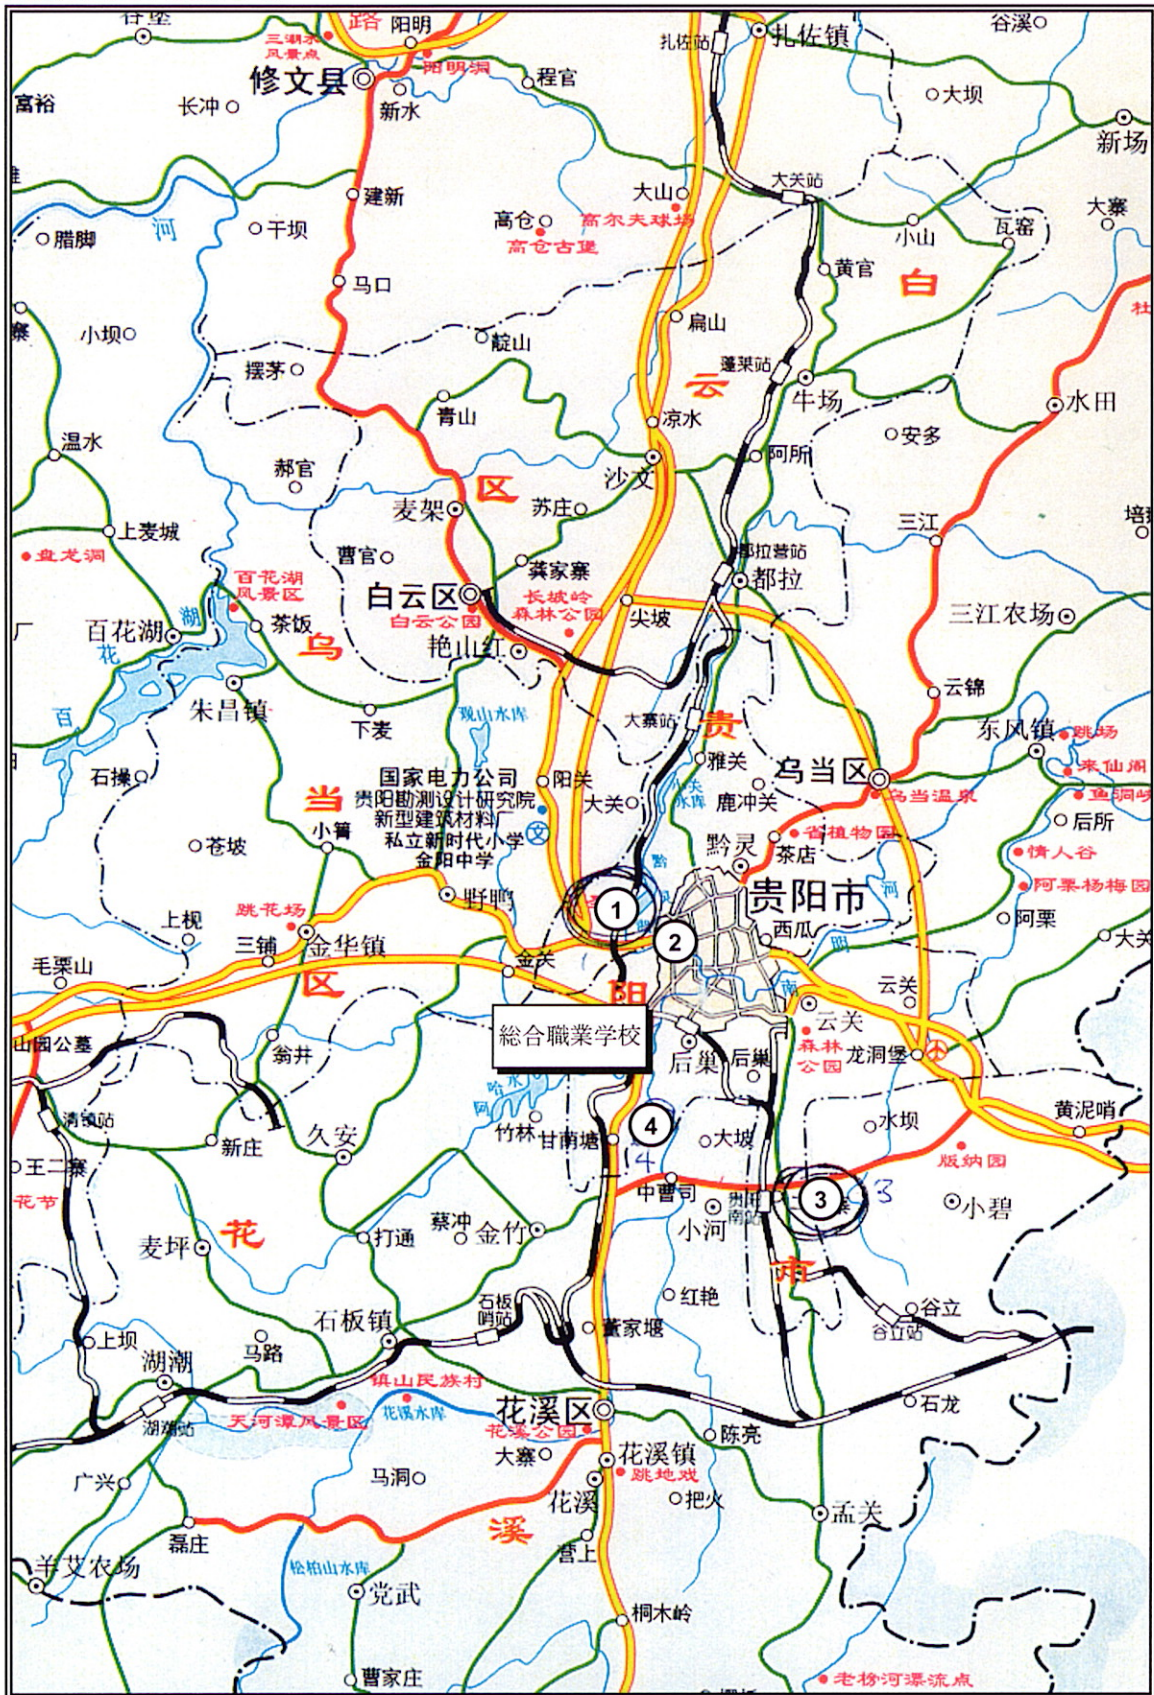

貴陽市綜合職業學校

- ①本部 (住読部)
- ②本部 (走読部)

- ③分部
- ④自動車修理実習基地