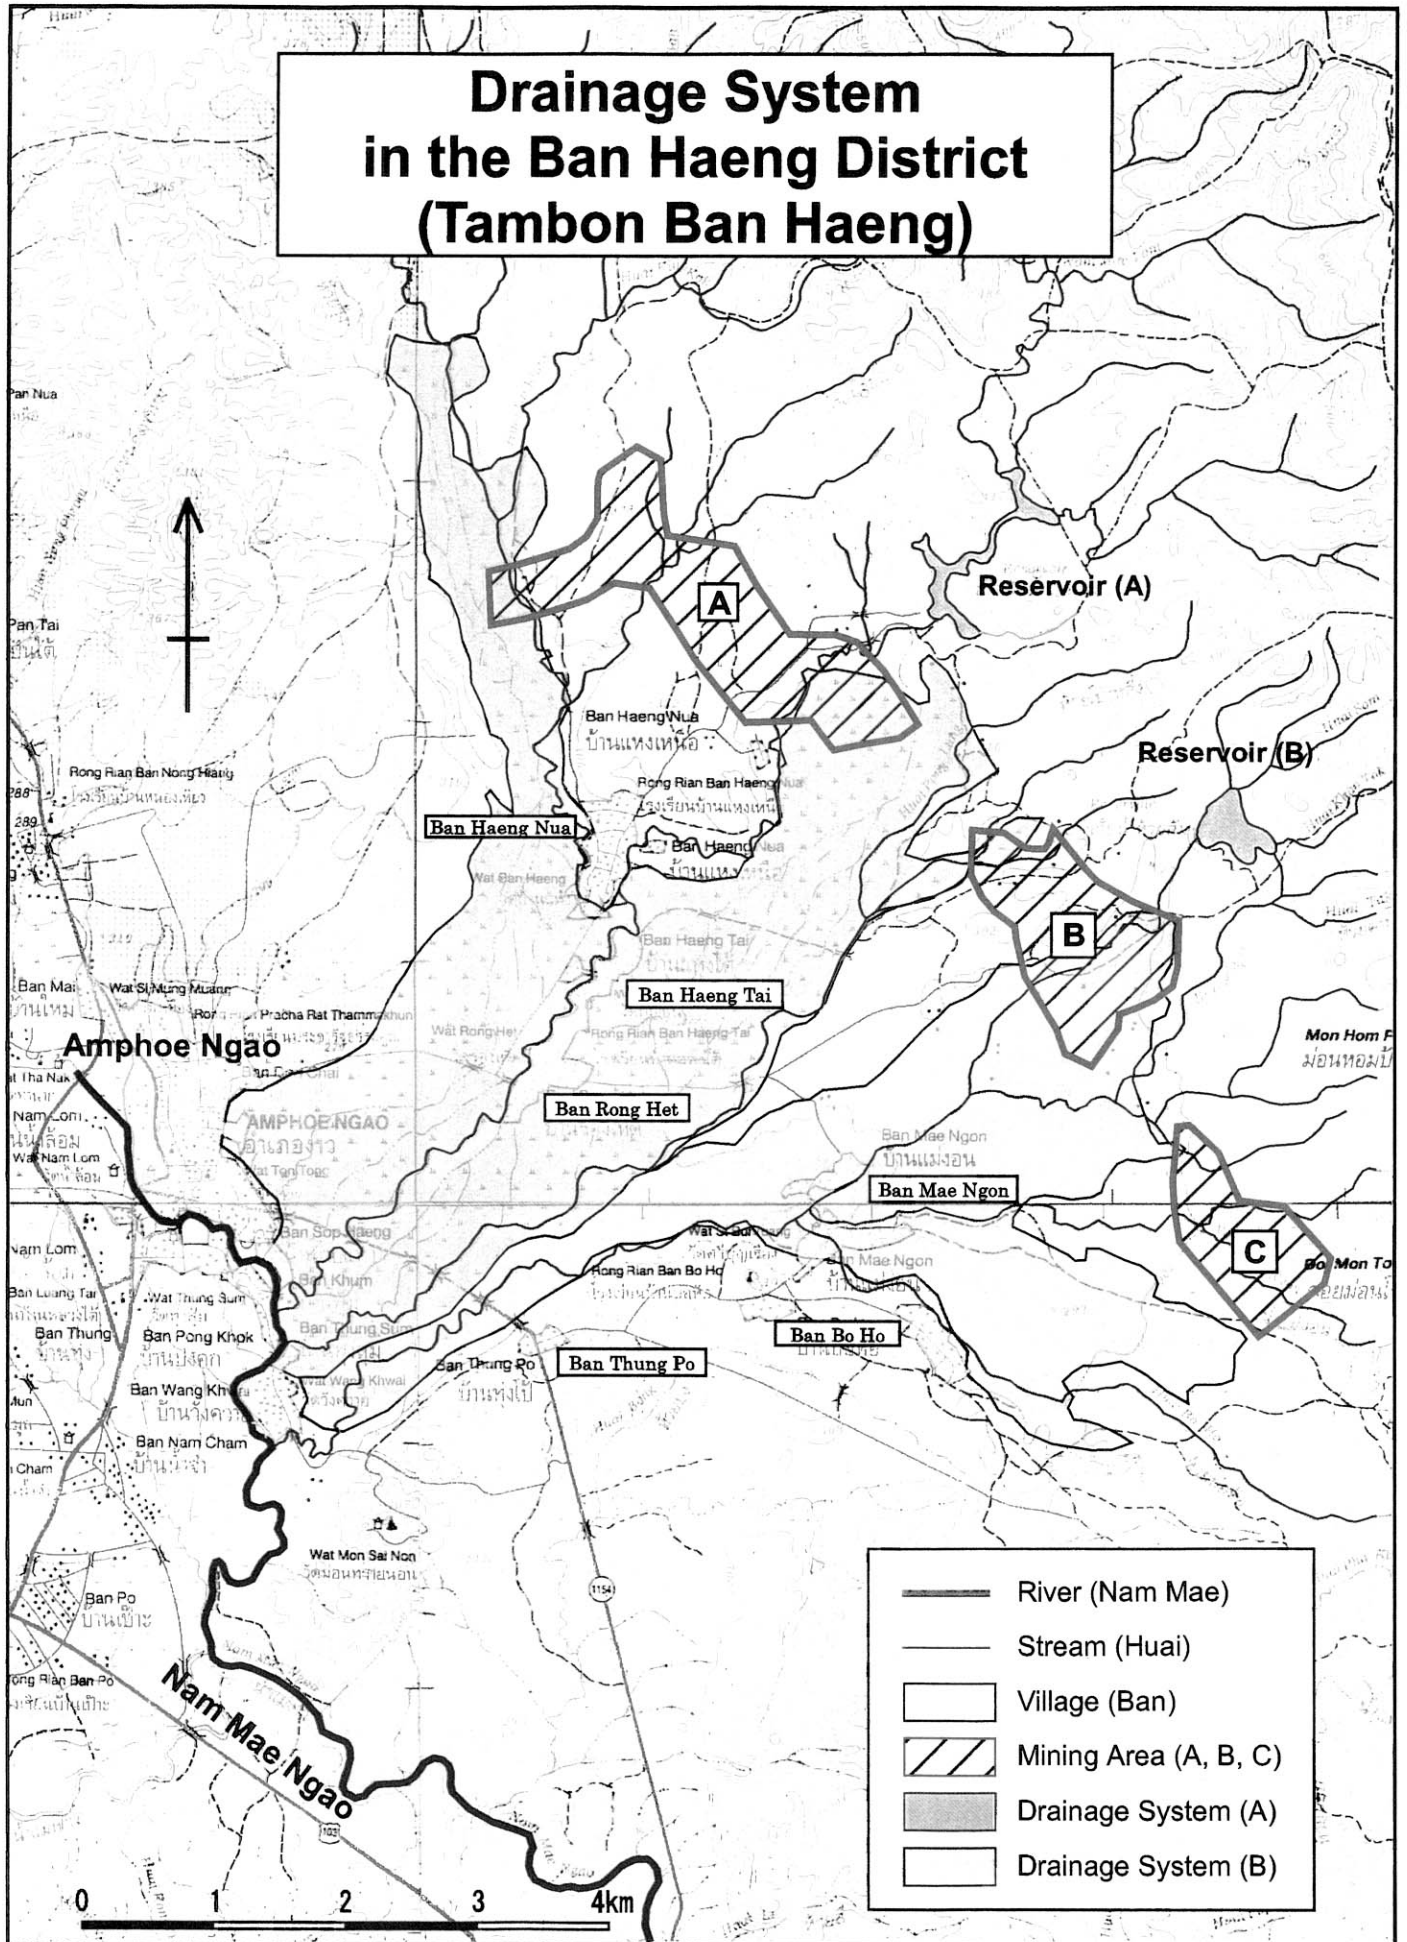

# ガ才盆地水系図

図6-1 ガ才盆地水系図

# Drainage System in the Ban Haeng District (Tambon Ban Haeng)

図6-2 バンヘン地域水系図

- 5
- 4
- 3
- 2
- 1A

図6-3 流域クラス

- Conservation Forest
- Commercial Forest
- Agriculture Area

图 6-4 森林区分