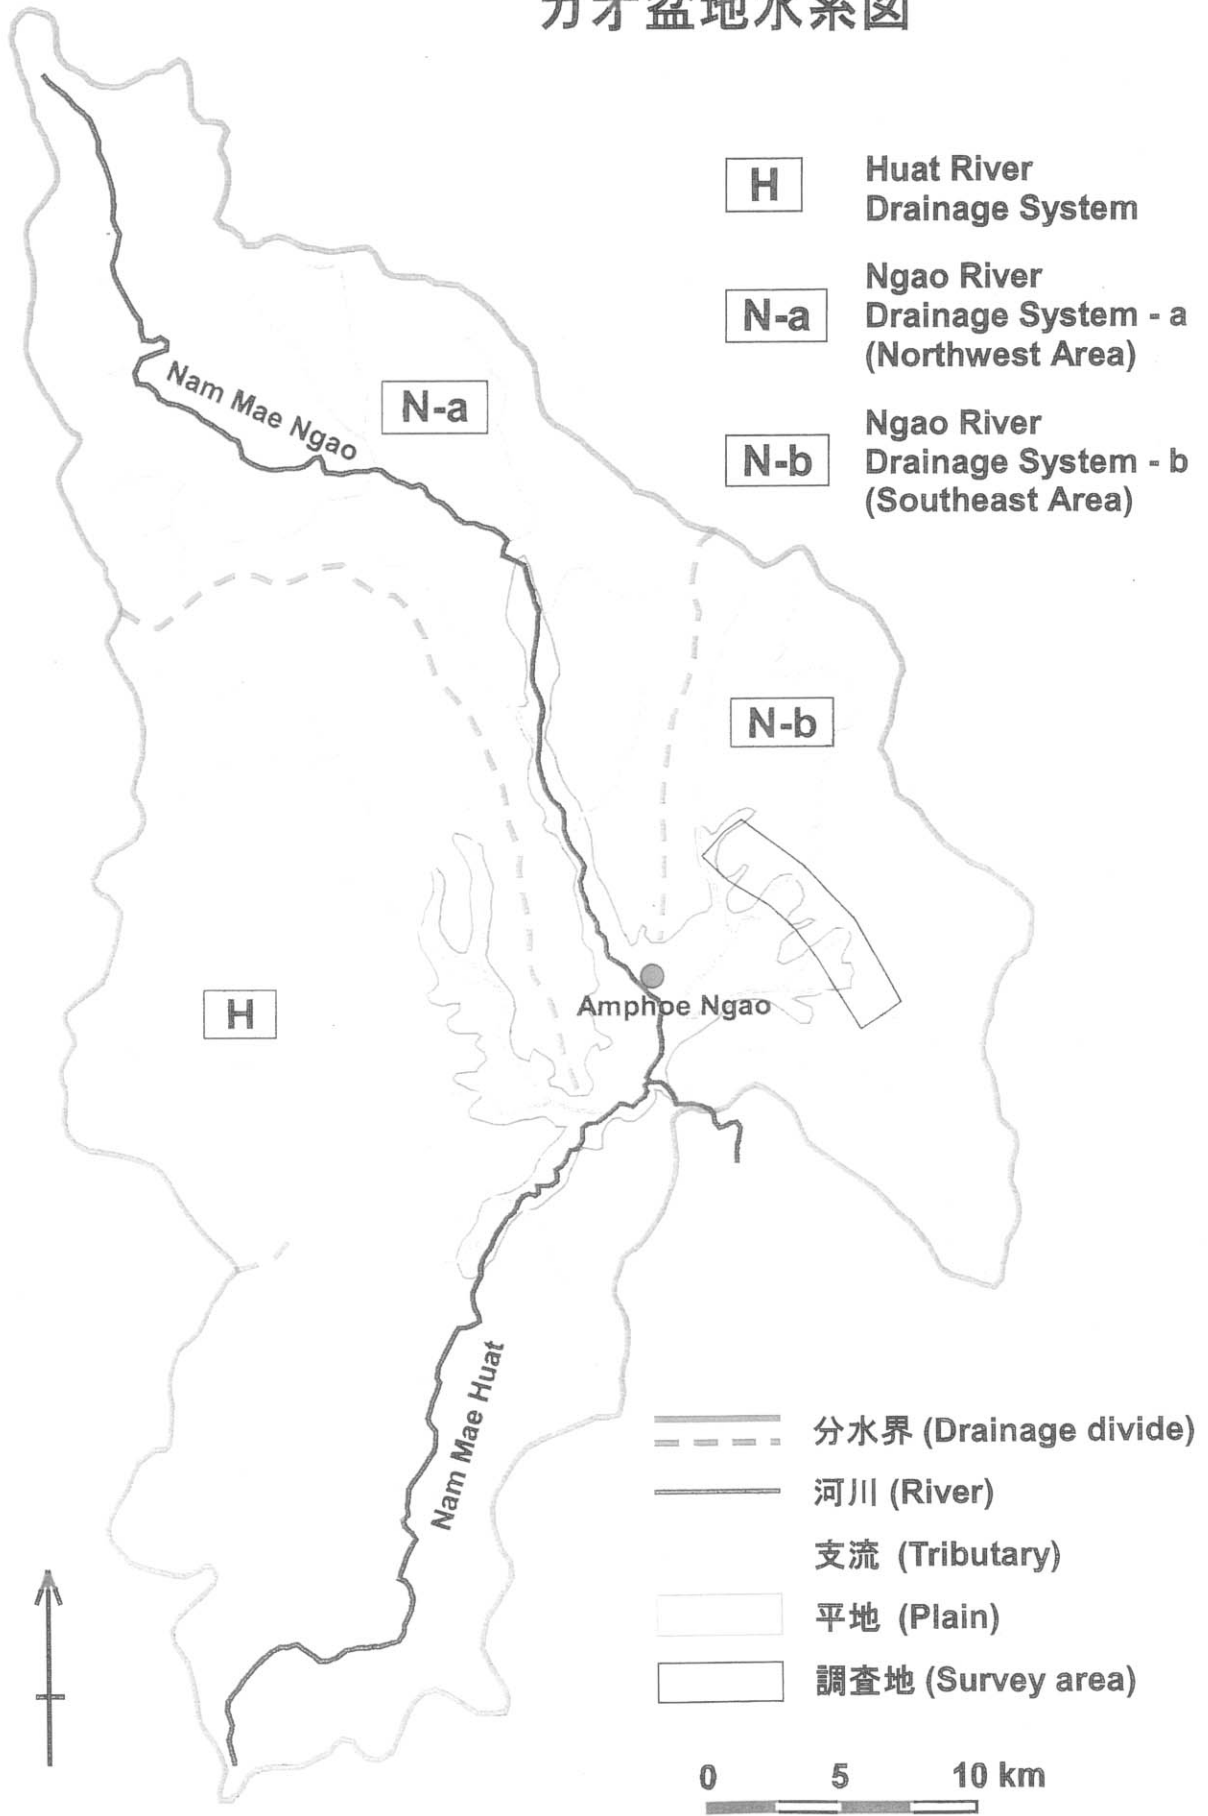

# ガ才盆地水系図

図6-1 ガ才盆地水系図

# Drainage System in the Ban Haeng District (Tambon Ban Haeng)

図6-2 バンヘン地域水系図

- 5
- 4
- 3
- 2
- 1A

図6-3 流域クラス

- Conservation Forest
- Commercial Forest
- Agriculture Area

图 6-4 森林区分