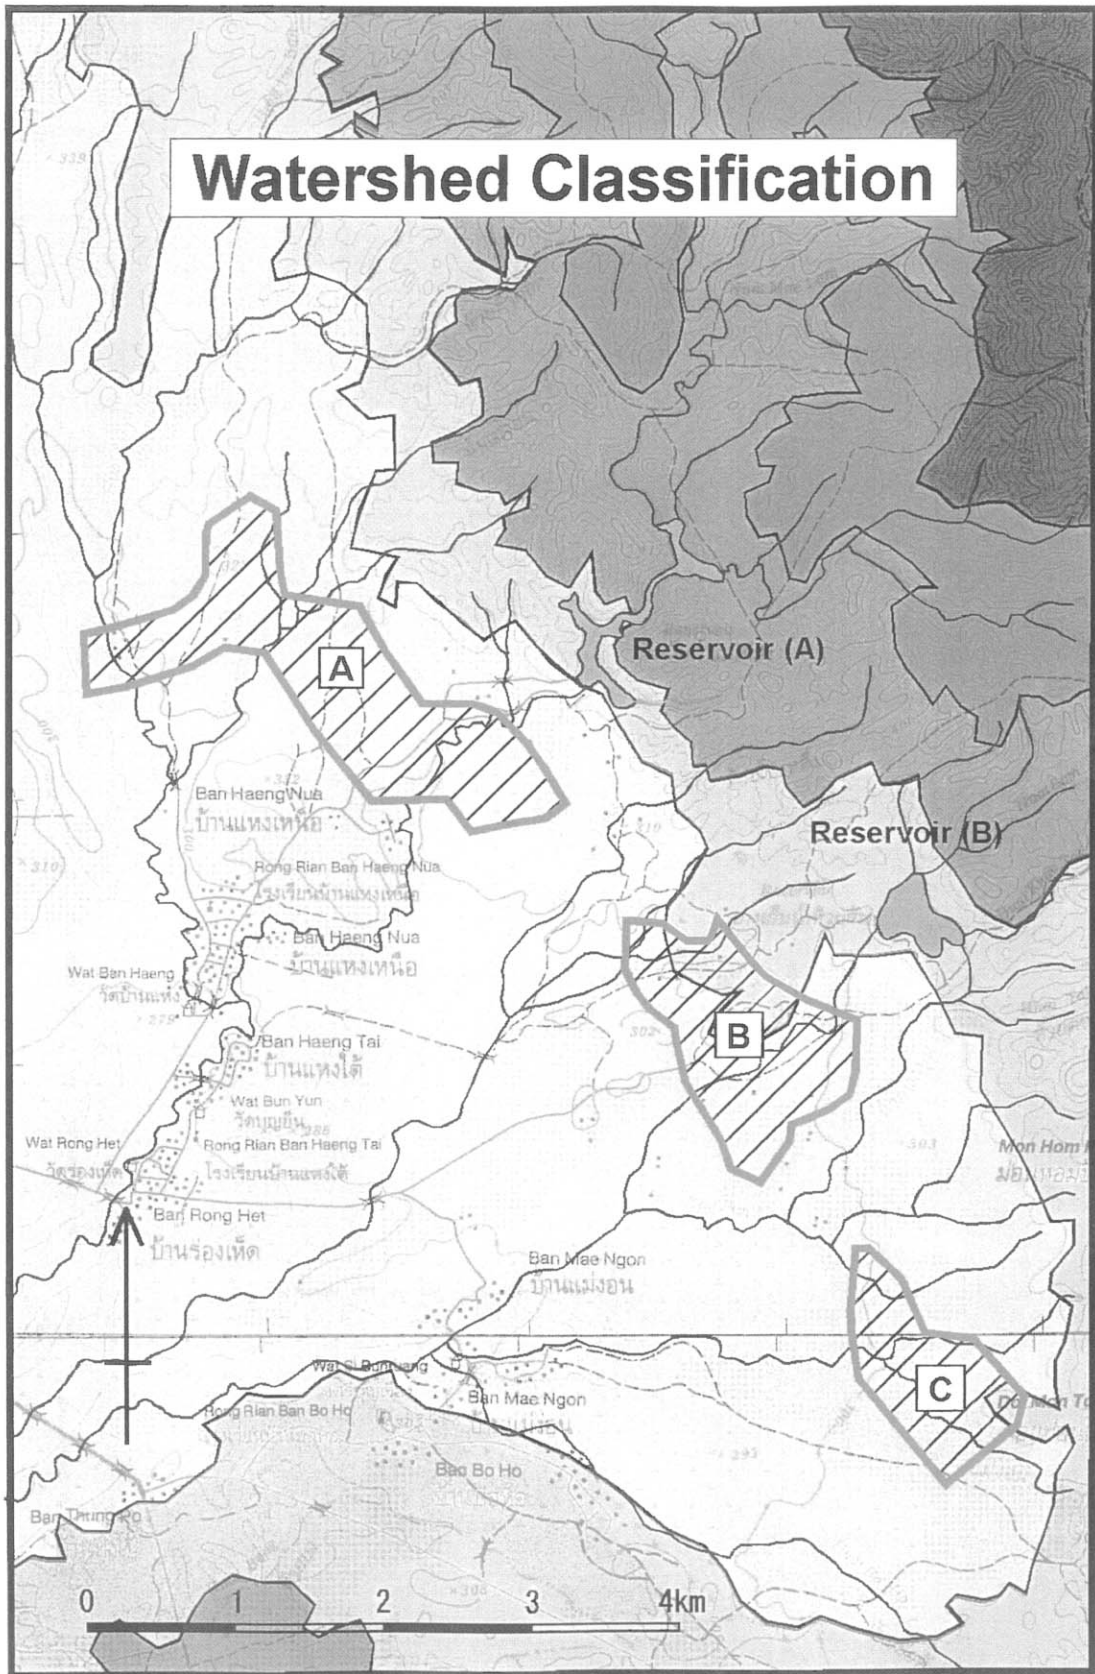

# ガ才盆地水系図

図6-1 ガ才盆地水系図

# Drainage System in the Ban Haeng District (Tambon Ban Haeng)

図6-2 バンヘン地域水系図

- 5
- 4
- 3
- 2
- 1A

図6-3 流域クラス

- Conservation Forest
- Commercial Forest
- Agriculture Area

图 6-4 森林区分