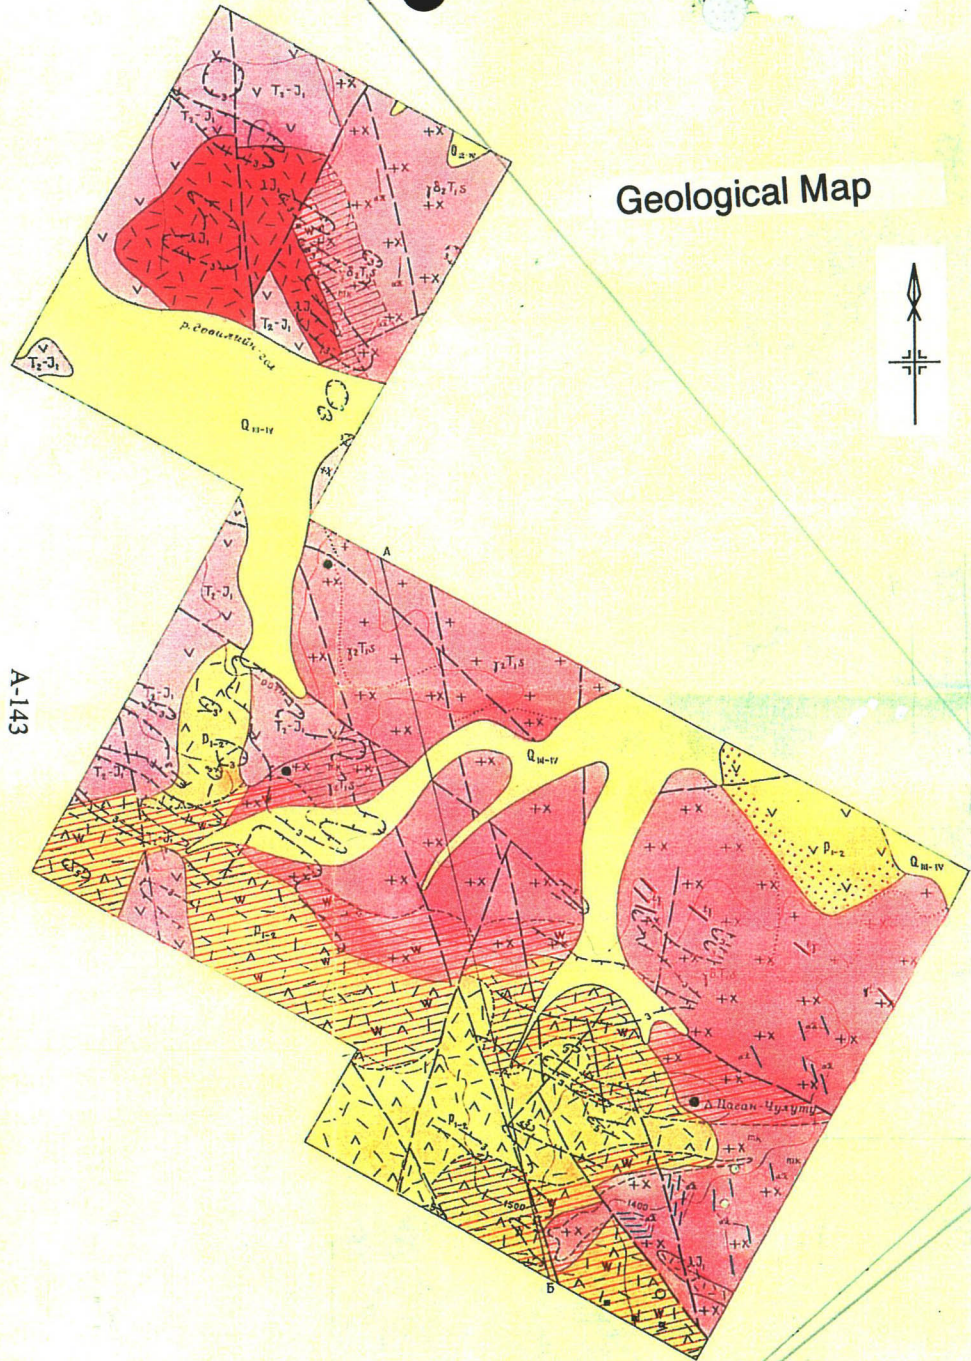

Appendix 15 Existing data of geological map, geophysical data and figures in the Tsagaan Chuluut alteration zone

Geological Map

0 1 2 3 km

Tsagaan Chuluut area

Булганская
геологоразведочная
экспедиция
треста
„Зарубежгеология“

Magnetic Anomaly

Tsagaan Chuluut area

A-141

Tsagaan Chuluut area

КАРТА ИЗОЛИНИЙ К

Chargeability

A-145

Секретно

№ 38657

1985 г.	В/О «Техноэкспорт» Соединение «Зарубежгеология» СОВЕТСКАЯ ГЕОЛОГИЧЕСКАЯ ЭКСПЕДИЦИЯ в МНР	Прилож. 60 Лист 1
КОНТРАКТ 05 010/07200 Доп. 2 А	О Т Ч Е Т О РЕЗУЛЬТАТАХ ГЕОЛОГОРАЗВЕДНЫХ РАБОТ НА МЕДНО-МОЛИБДЕНОВЫЕ РУДЫ В РАЙОНЕ МЕСТОРОЖДЕНИЯ СВЯДЕН ТИИ-060 п. МНР № 001 057г.	Экз. 1

**РЕЗУЛЬТАТЫ ГЕОФИЗИЧЕСКИХ РАБОТ
МЕТОДОМ ВП-СГ, МАГНИТОРАЗВЕДКИ**

Resistivity

0 1 2 3 km

Tsagaan Chuluut area