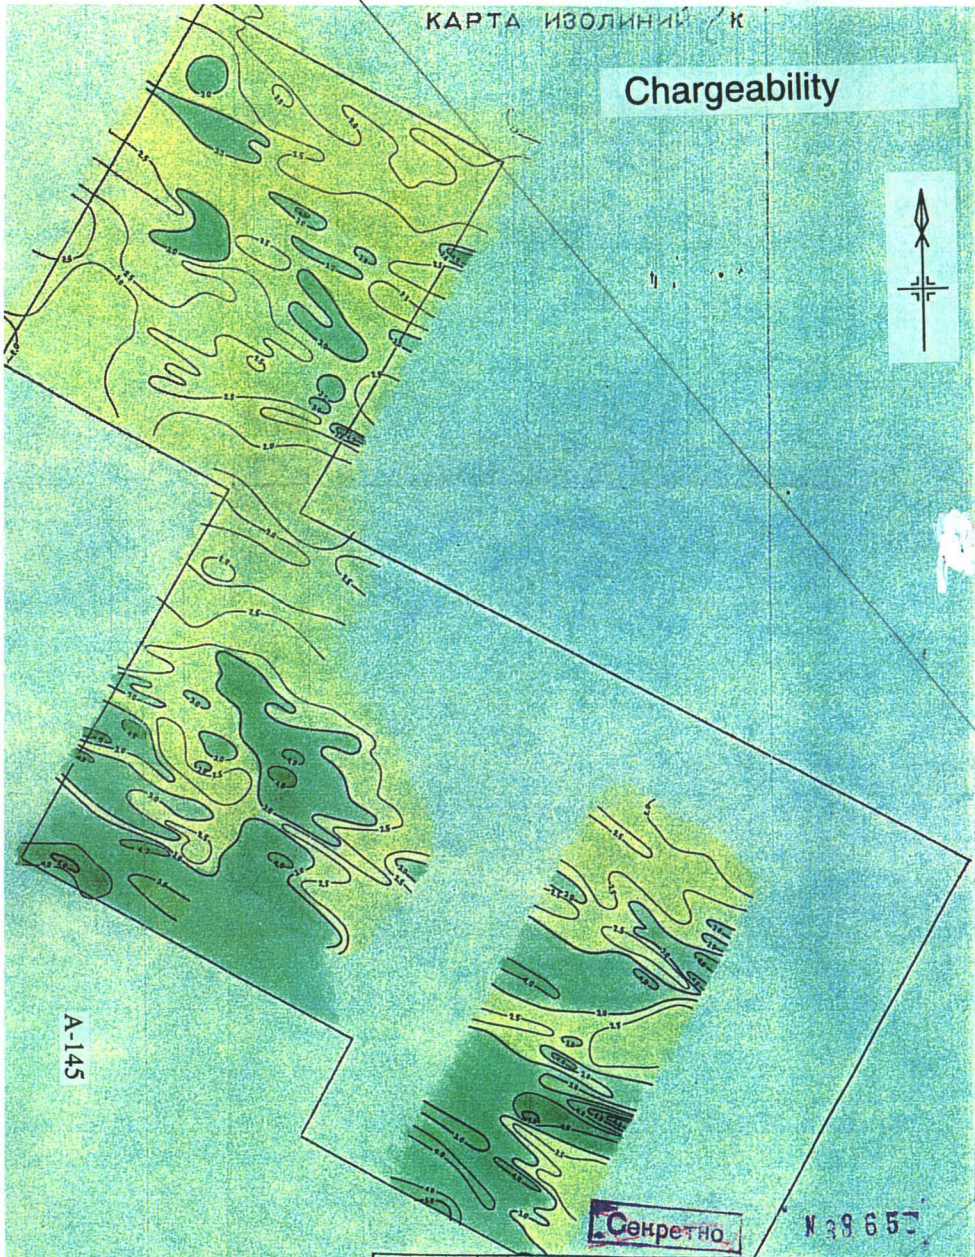

Appendix 15 Existing data of geological map, geophysical data and figures in the Tsagaan Chuluut alteration zone

Geological Map

0 1 2 3 km

Tsagaan Chuluut area

Булганская
геологоразведочная
экспедиция
треста
„Зарубежгеология“

Magnetic Anomaly

Tsagaan Chuluut area

A-141

Tsagaan Chuluut area

КАРТА ИЗОЛИНИЙ К

Chargeability

A-145

Секретно

№ 38657

1985 г.	В/О «Техноэкспорт» Соединение «Зарубежгеология» СОВЕТСКАЯ ГЕОЛОГИЧЕСКАЯ ЭКСПЕДИЦИЯ в МНР	Прилож. 60 Лист 1
КОНТРАКТ 05 010/07200 Доп. 2 А	О Т Ч Е Т О РЕЗУЛЬТАТАХ ГЕОЛОГОРАЗВЕДНЫХ РАБОТ НА МЕДНО-МОЛИБДЕНОВЫЕ РУДЫ В РАЙОНЕ МЕСТОРОЖДЕНИЯ СВЯДЕН ТИИ-060 п. МНР № 001 057г.	Экз. 1

**РЕЗУЛЬТАТЫ ГЕОФИЗИЧЕСКИХ РАБОТ
МЕТОДОМ ВП-СГ, МАГНИТОРАЗВЕДКИ**

Resistivity

0 1 2 3 km

Tsagaan Chuluut area