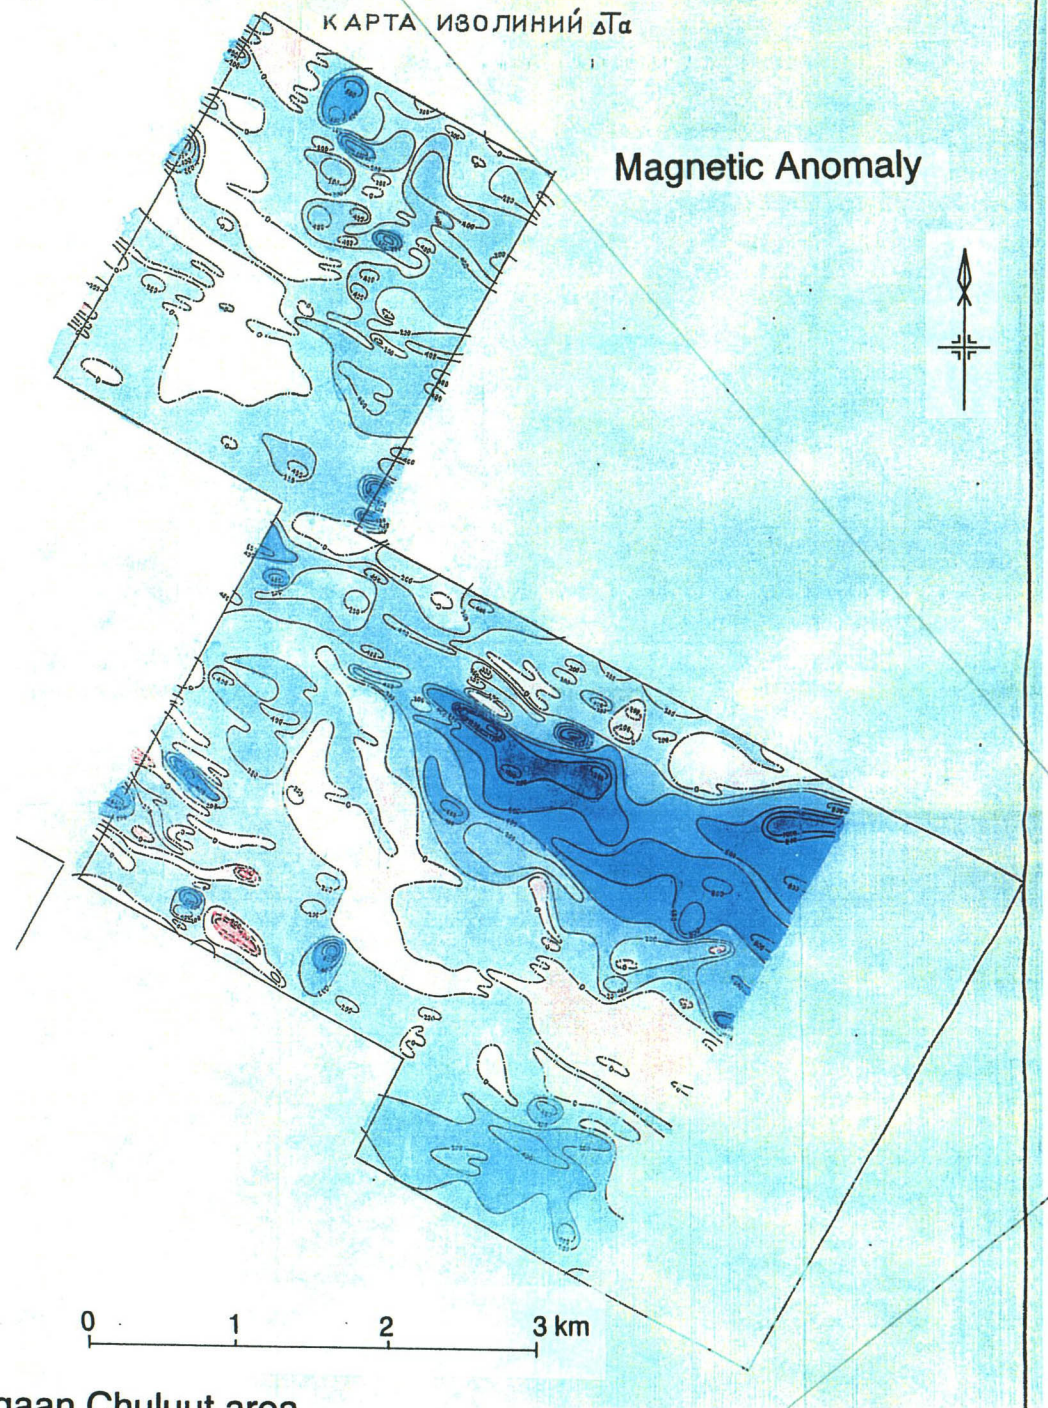

Appendix 15 Existing data of geological map, geophysical data and figures in the Tsagaan Chuluut alteration zone

Geological Map

0 1 2 3 km

Tsagaan Chuluut area

Булганская
геологоразведочная
экспедиция
треста
„Зарубежгеология“

Magnetic Anomaly

Tsagaan Chuluut area

A-141

Tsagaan Chuluut area

КАРТА ИЗОЛИНИЙ К

Chargeability

A-145

Секретно

№ 38657

1985 г.	В/О «Техноэкспорт» Соединение «Зарубежгеология» СОВЕТСКАЯ ГЕОЛОГИЧЕСКАЯ ЭКСПЕДИЦИЯ в МНР	Прилож. 60 Лист 1
КОНТРАКТ 05 010/07200 Доп. 2 А	О Т Ч Е Т О РЕЗУЛЬТАТАХ ГЕОЛОГОРАЗВЕДНЫХ РАБОТ НА МЕДНО-МОЛИБДЕНОВЫЕ РУДЫ В РАЙОНЕ МЕСТОРОЖДЕНИЯ СВЯДЕН ТИИ-060 п. МНР № 001 057г.	Экз. 1

**РЕЗУЛЬТАТЫ ГЕОФИЗИЧЕСКИХ РАБОТ
МЕТОДОМ ВП-СГ, МАГНИТОРАЗВЕДКИ**

Resistivity

0 1 2 3 km

Tsagaan Chuluut area