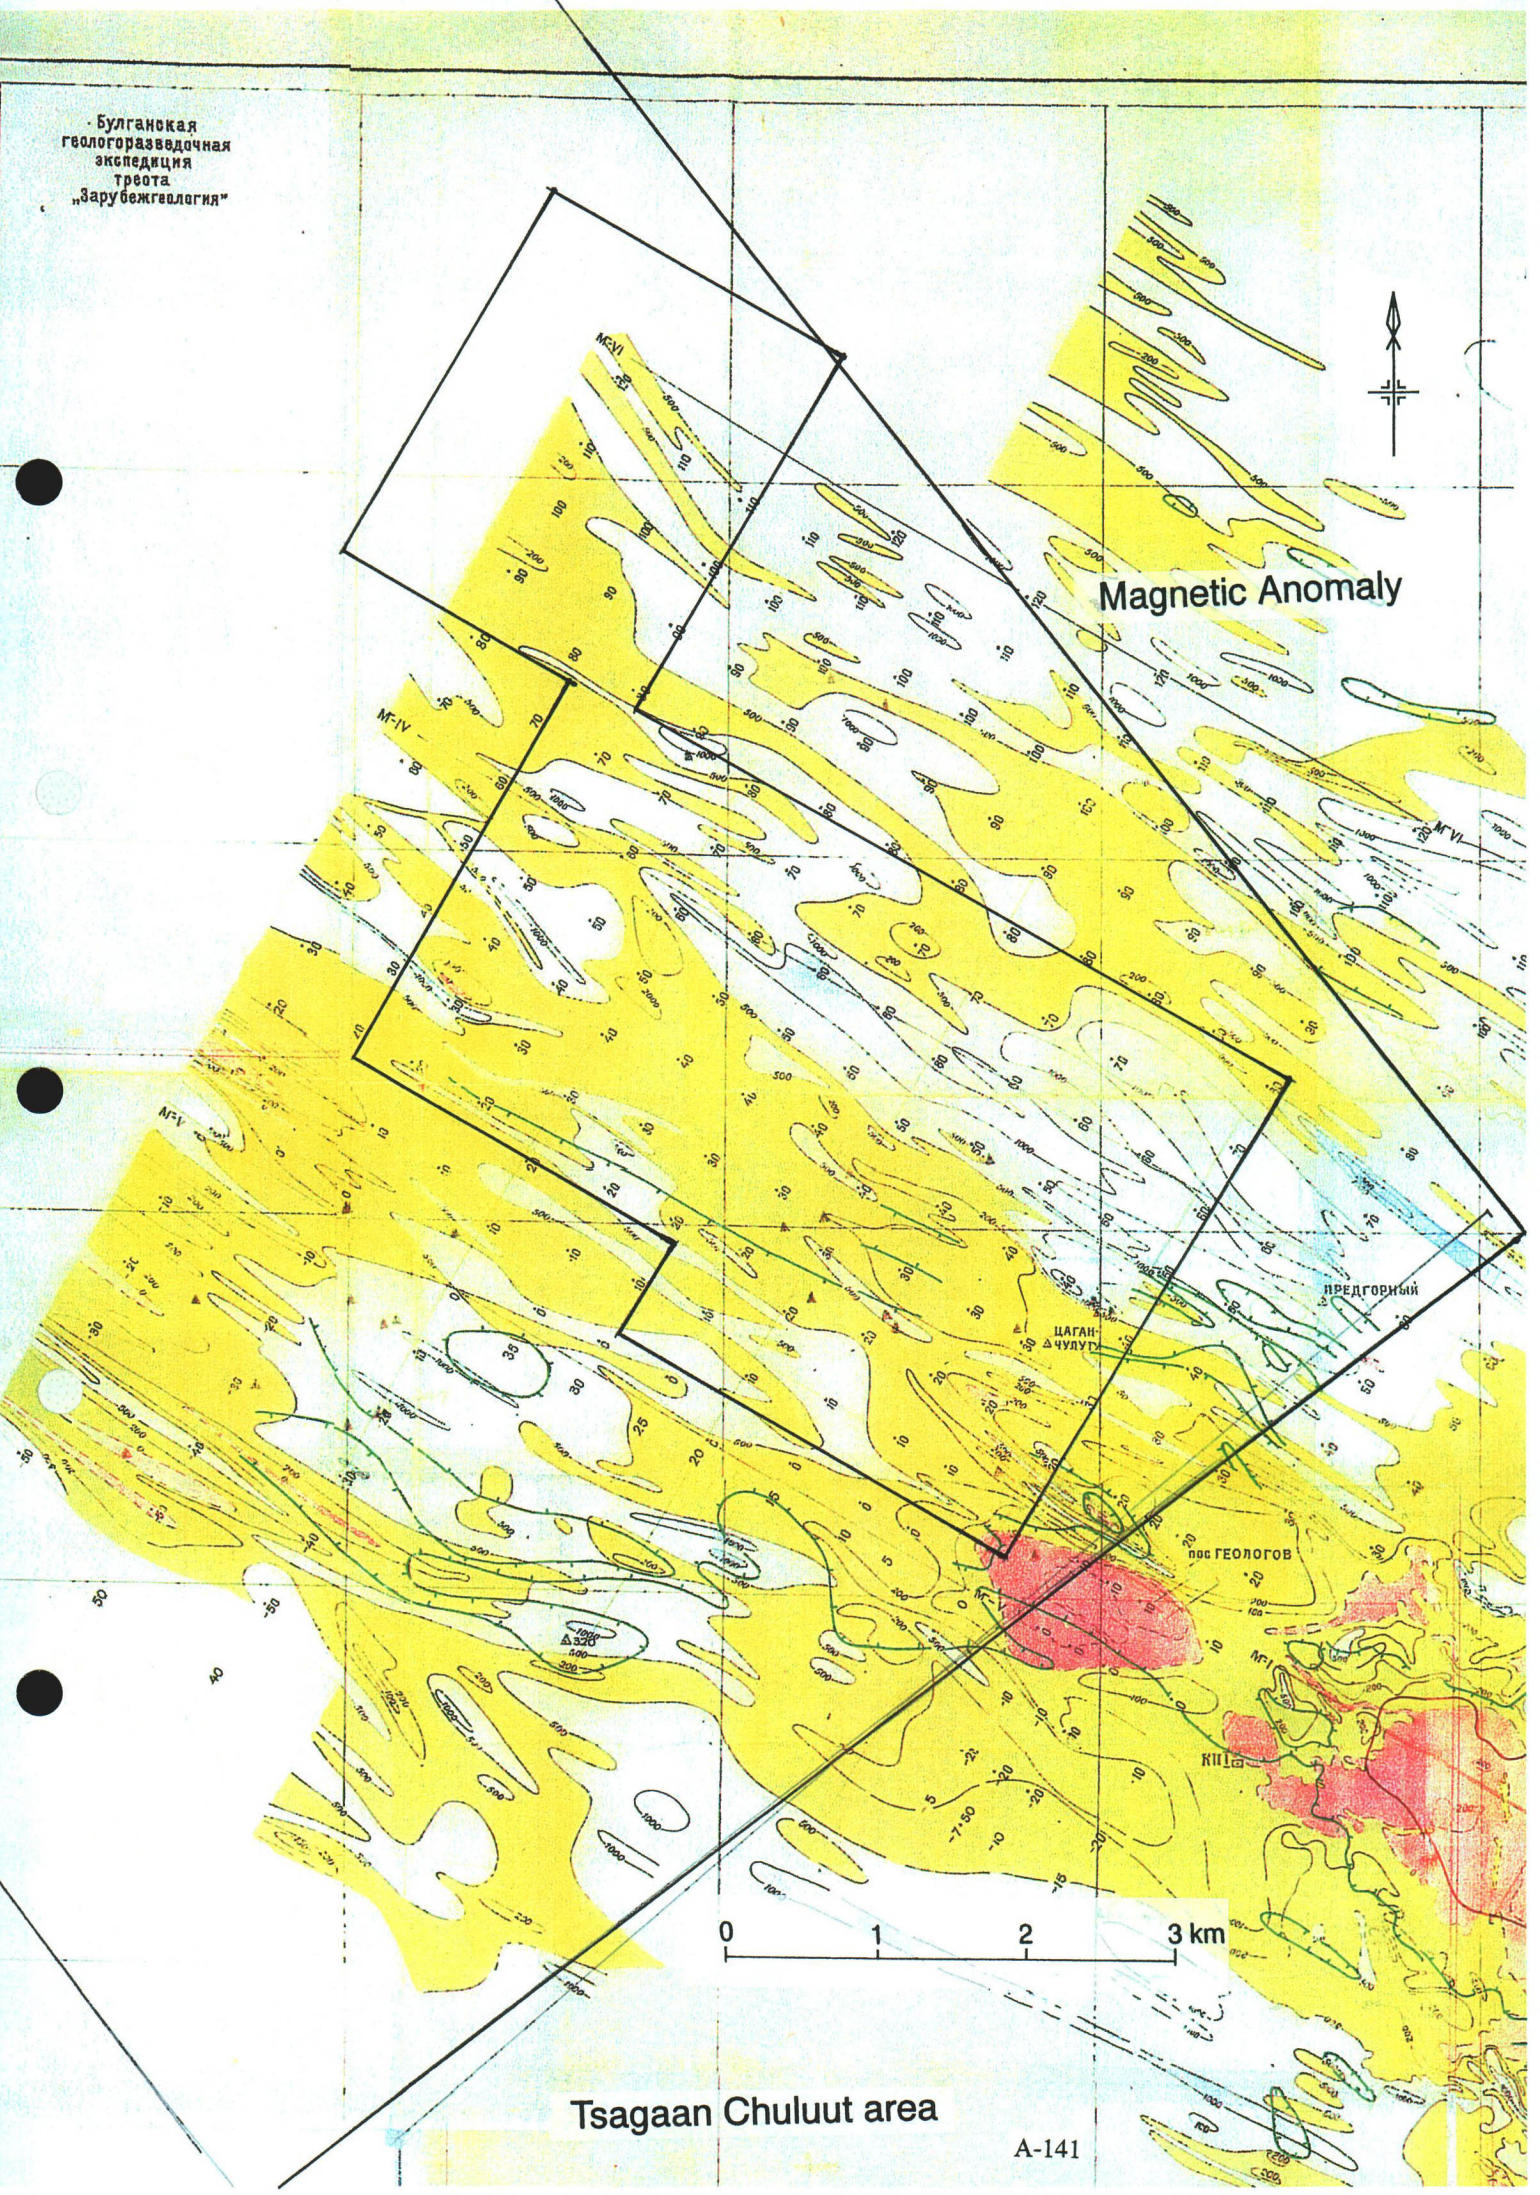

Appendix 15 Existing data of geological map, geophysical data and figures in the Tsagaan Chuluut alteration zone

Geological Map

0 1 2 3 km

Tsagaan Chuluut area

Булганская
геологоразведочная
экспедиция
треста
„Зарубежгеология“

Magnetic Anomaly

Tsagaan Chuluut area

A-141

Tsagaan Chuluut area

КАРТА ИЗОЛИНИЙ К

Chargeability

A-145

Секретно

№ 38657

1985 г.	В/О «Техноэкспорт» Соединение «Зарубежгеология» СОВЕТСКАЯ ГЕОЛОГИЧЕСКАЯ ЭКСПЕДИЦИЯ в МНР	Прилож. 60 Лист 1
КОНТРАКТ 05 010/07200 Доп. 2 А	О Т Ч Е Т О РЕЗУЛЬТАТАХ ГЕОЛОГОРАЗВЕДНЫХ РАБОТ НА МЕДНО-МОЛИБДЕНОВЫЕ РУДЫ В РАЙОНЕ МЕСТОРОЖДЕНИЯ СВЯДЕН ТИИ-060 п. МНР № 001 057г.	Экз. 1

**РЕЗУЛЬТАТЫ ГЕОФИЗИЧЕСКИХ РАБОТ
МЕТОДОМ ВП-СГ, МАГНИТОРАЗВЕДКИ**

Resistivity

0 1 2 3 km

Tsagaan Chuluut area