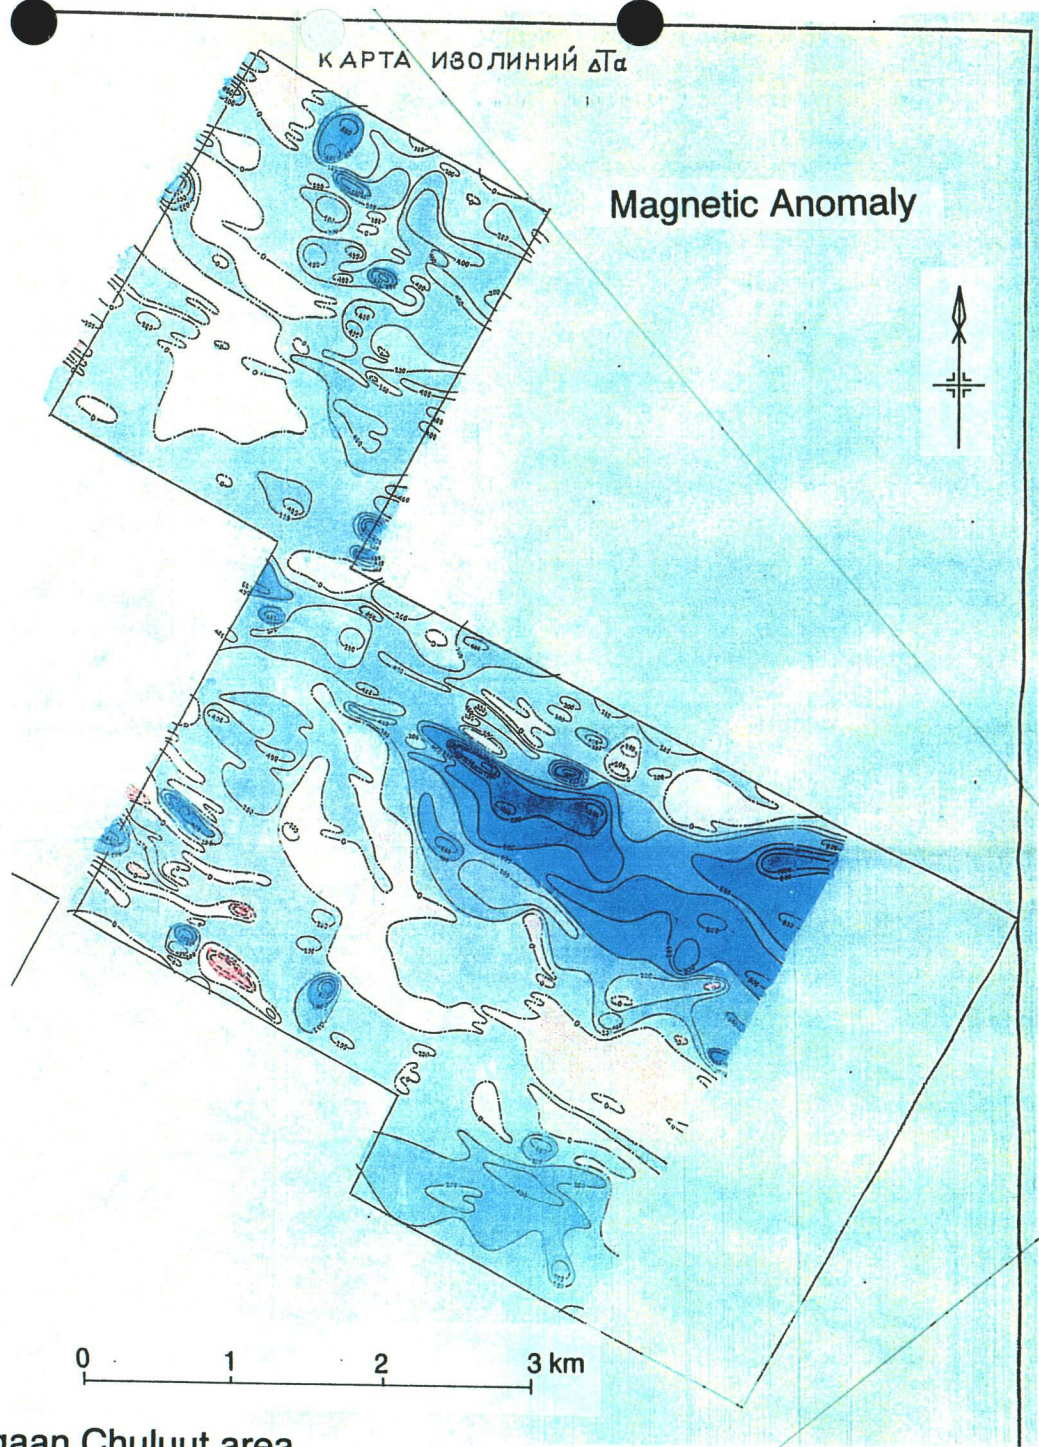

Magnetic Anomaly

Tsagaan Chuluut area

A-141

Geological Map

A-143

КАРТА ИЗОЛИНИЙ  $\Delta T_a$

Magnetic Anomaly

0 1 2 3 km

Tsagaan Chuluut area

КАРТА ИЗОЛИНИЙ / К

РЕЗУЛЬТАТЫ ГЕОФИЗИЧЕСКИХ РАБОТ  
МЕТОДОМ ВП-СГ, МАГНИТОРАЗВЕДКИ

### Resistivity

0 1 2 3 km

Tsagaan Chuluut area