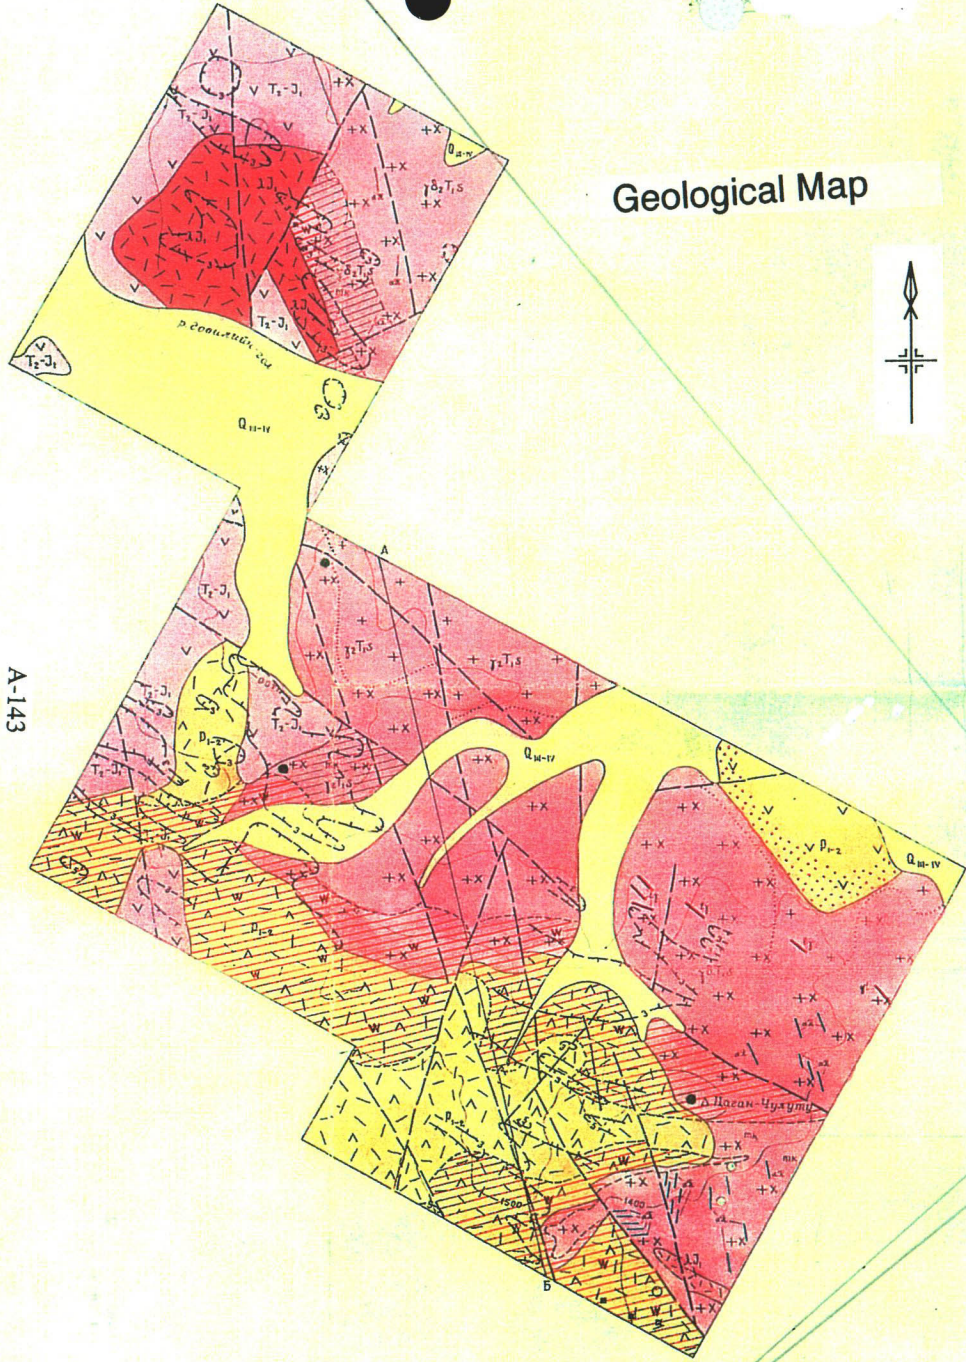

**Appendix 15 Existing data of geological map, geophysical data and figures in the Tsagaan Chuluut alteration zone**

Geological Map

Tsagaan Chuluut area

Булганская  
геологоразведочная  
экспедиция  
треста  
„Зарубежгеология“

Magnetic Anomaly

Tsagaan Chuluut area

A-141

Geological Map

A-143

КАРТА ИЗОЛИНИЙ  $\Delta T_a$

Magnetic Anomaly

0 1 2 3 km

Tsagaan Chuluut area

КАРТА ИЗОЛИНИЙ / К

РЕЗУЛЬТАТЫ ГЕОФИЗИЧЕСКИХ РАБОТ  
МЕТОДОМ ВП-СГ, МАГНИТОРАЗВЕДКИ