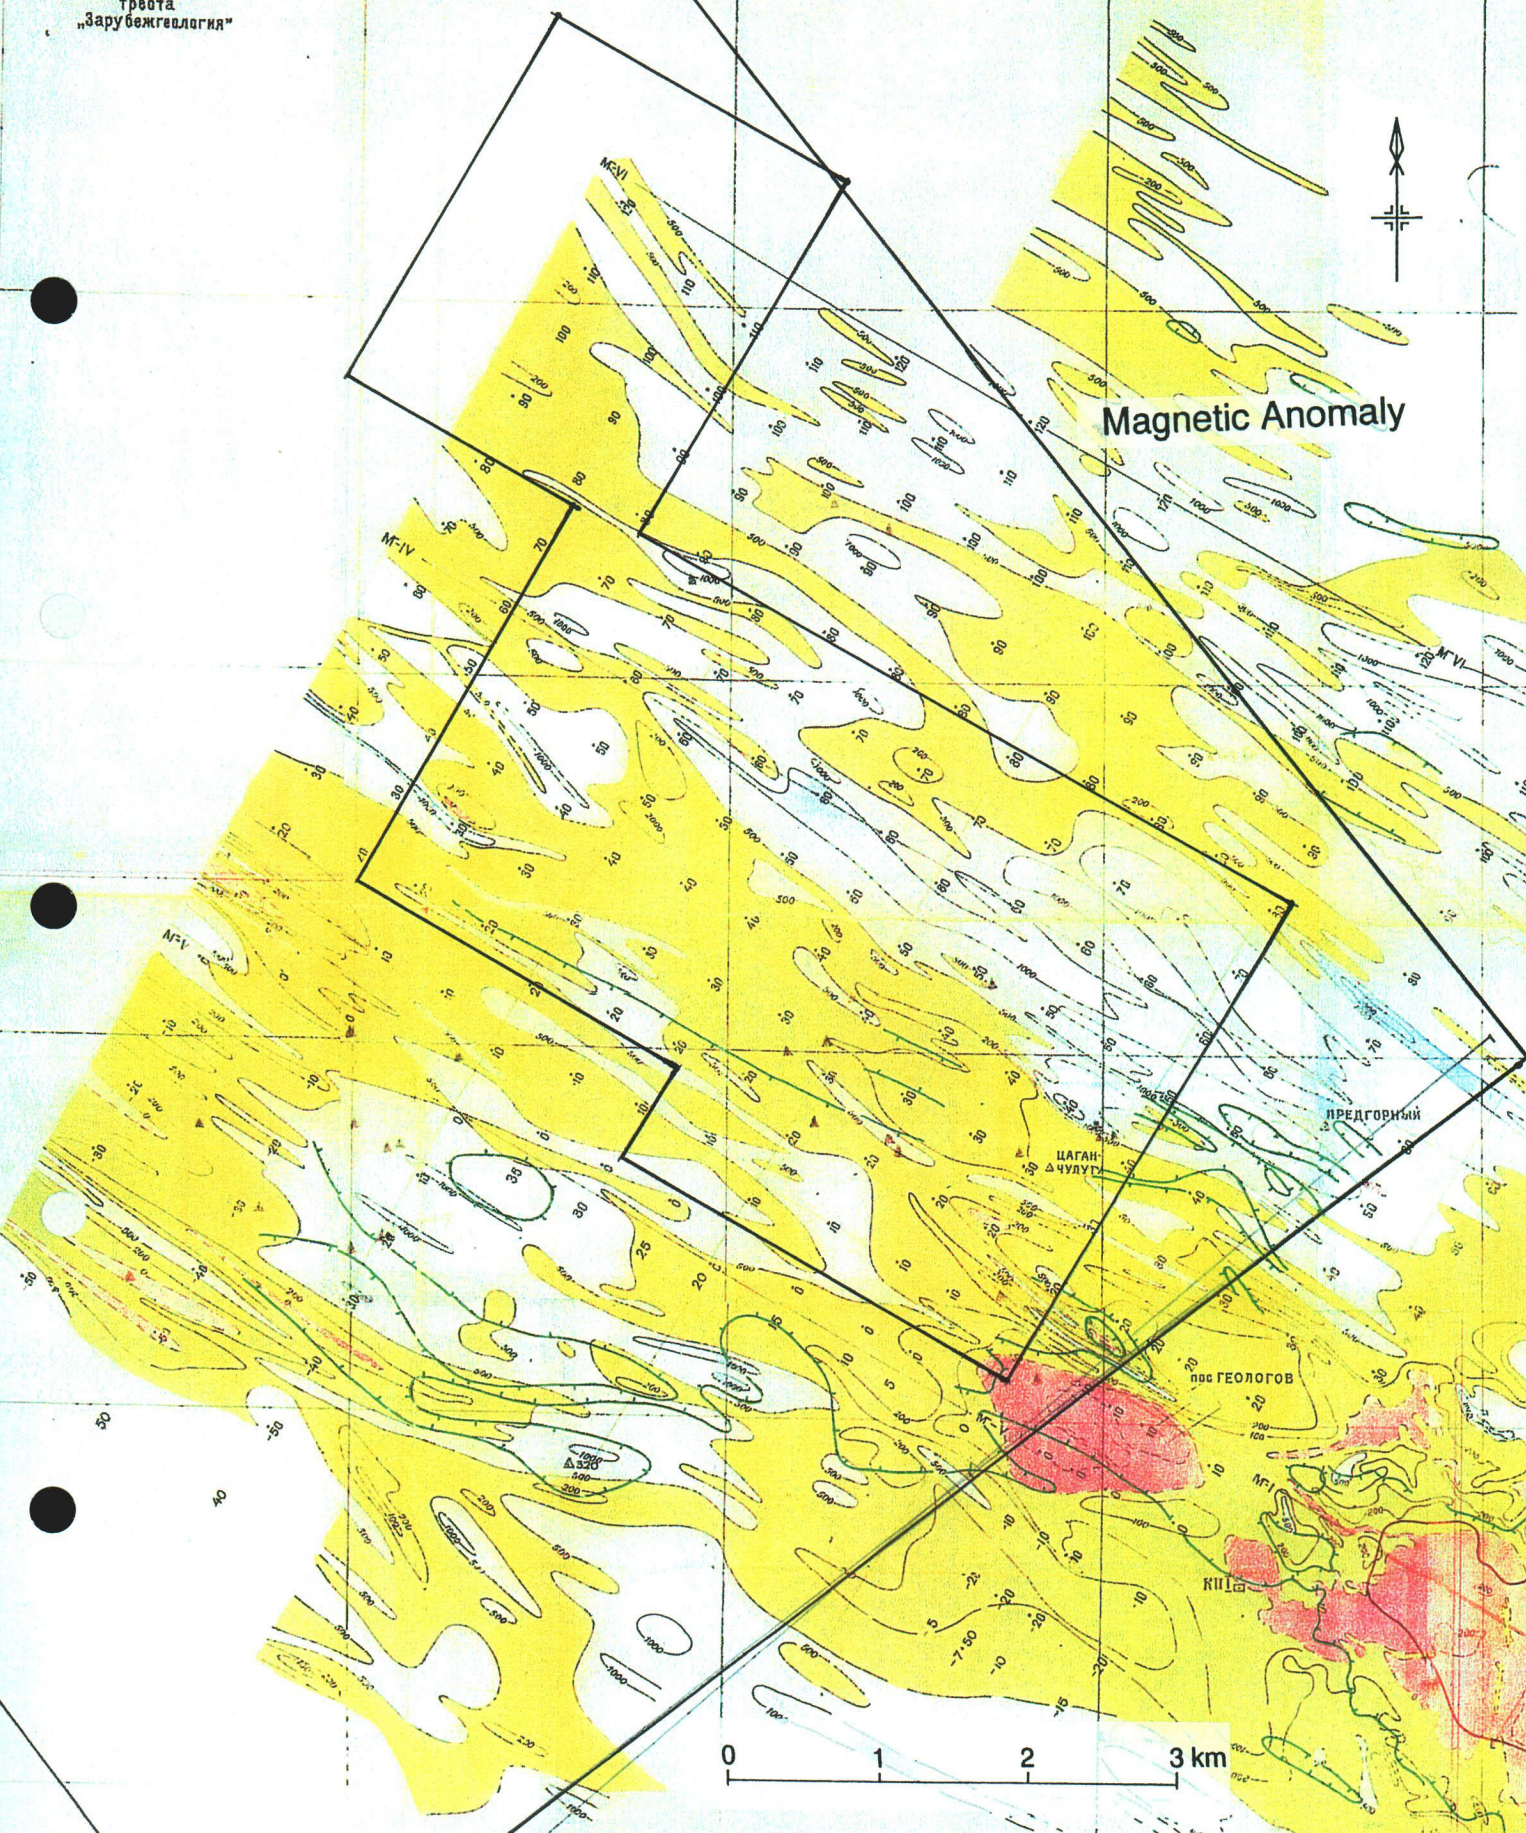

**Appendix 15 Existing data of geological map, geophysical data and figures in the Tsagaan Chuluut alteration zone**

Geological Map

Tsagaan Chuluut area

Булганская  
геологоразведочная  
экспедиция  
треста  
„Зарубежгеология“

Magnetic Anomaly

Tsagaan Chuluut area

A-141

Geological Map

A-143

КАРТА ИЗОЛИНИЙ  $\Delta T_a$

Magnetic Anomaly

0 1 2 3 km

РЕЗУЛЬТАТЫ ГЕОФИЗИЧЕСКИХ РАБОТ  
МЕТОДОМ ВП-СГ, МАГНИТОРАЗВЕДКИ

### Resistivity

0 1 2 3 km

Tsagaan Chuluut area