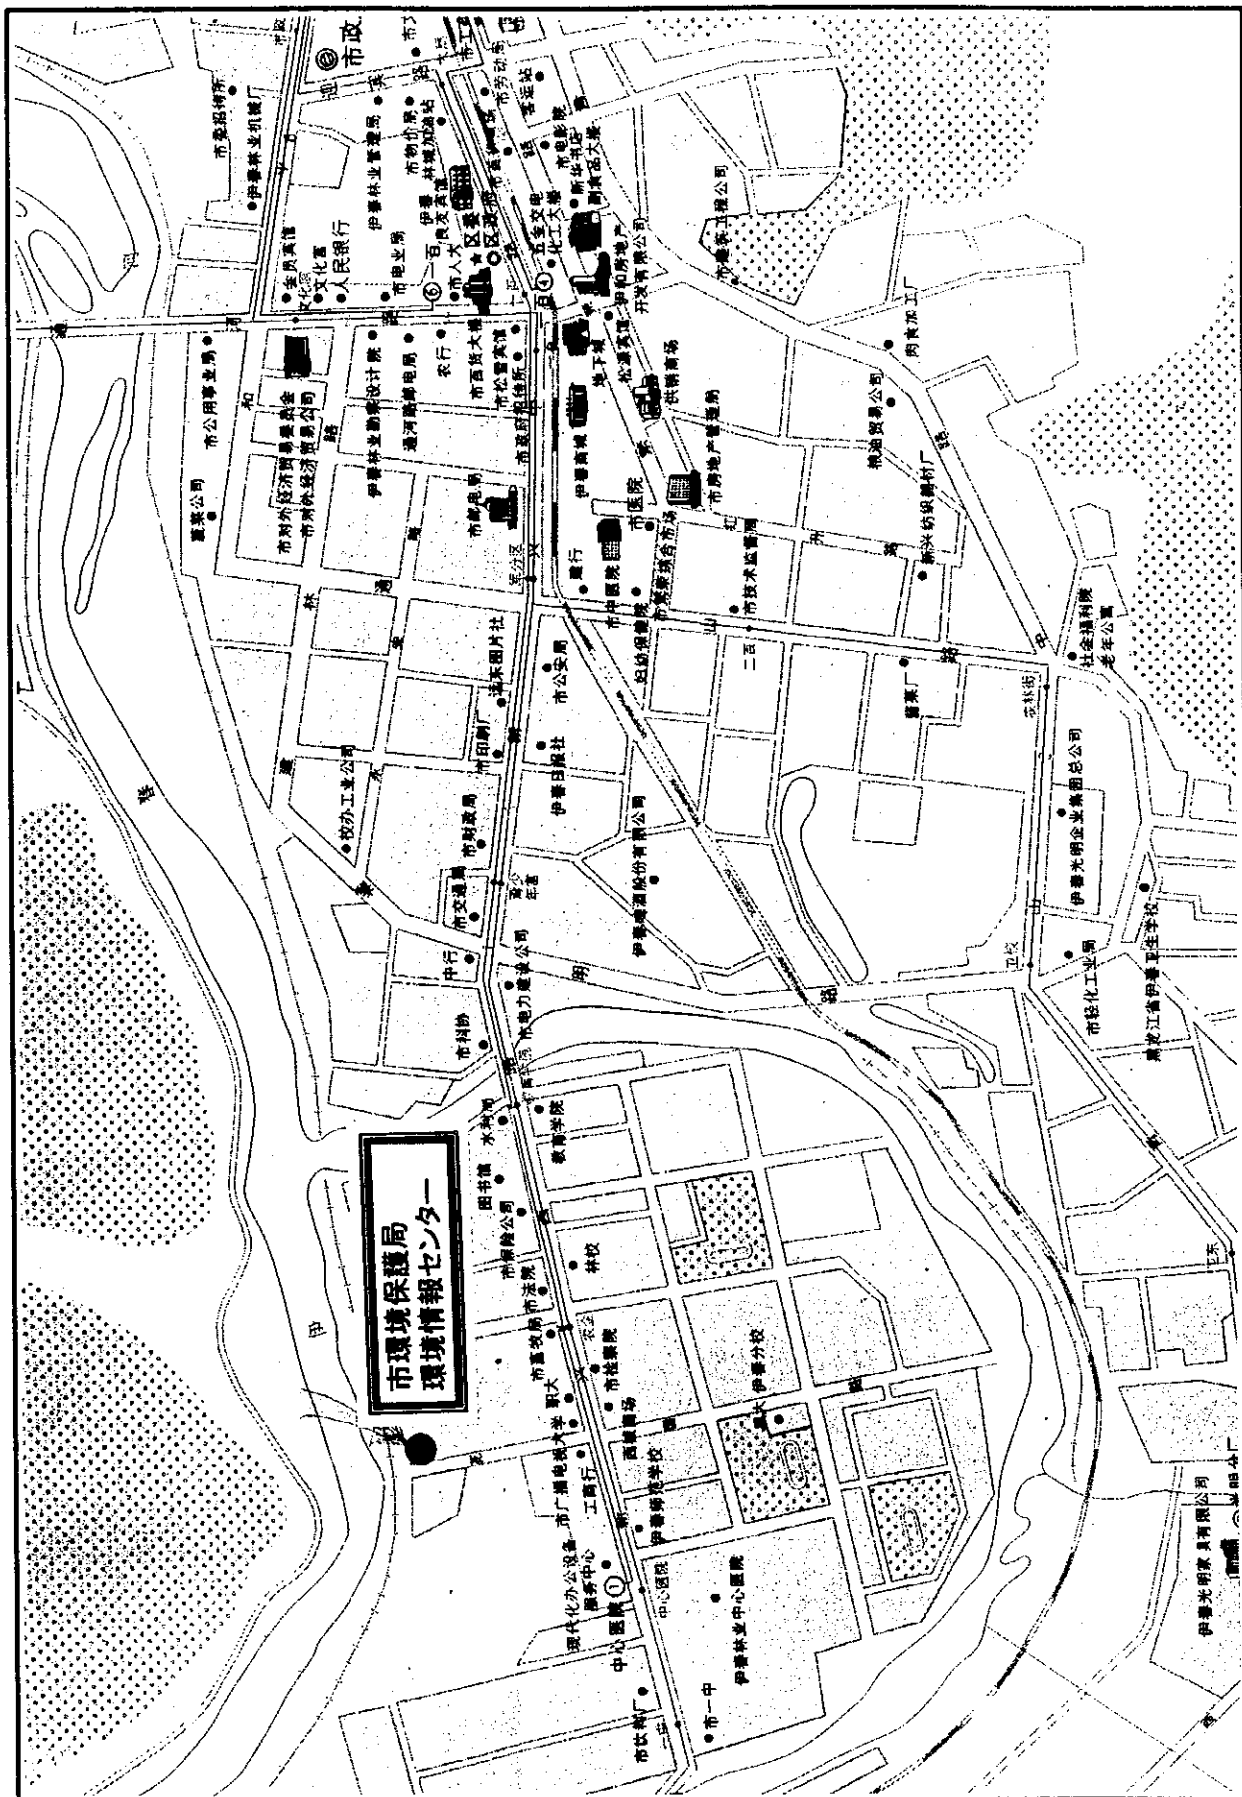

都市番号27 黒龍江省・伊春市(第二次計画No.18)

プロジェクト・サイト位置図