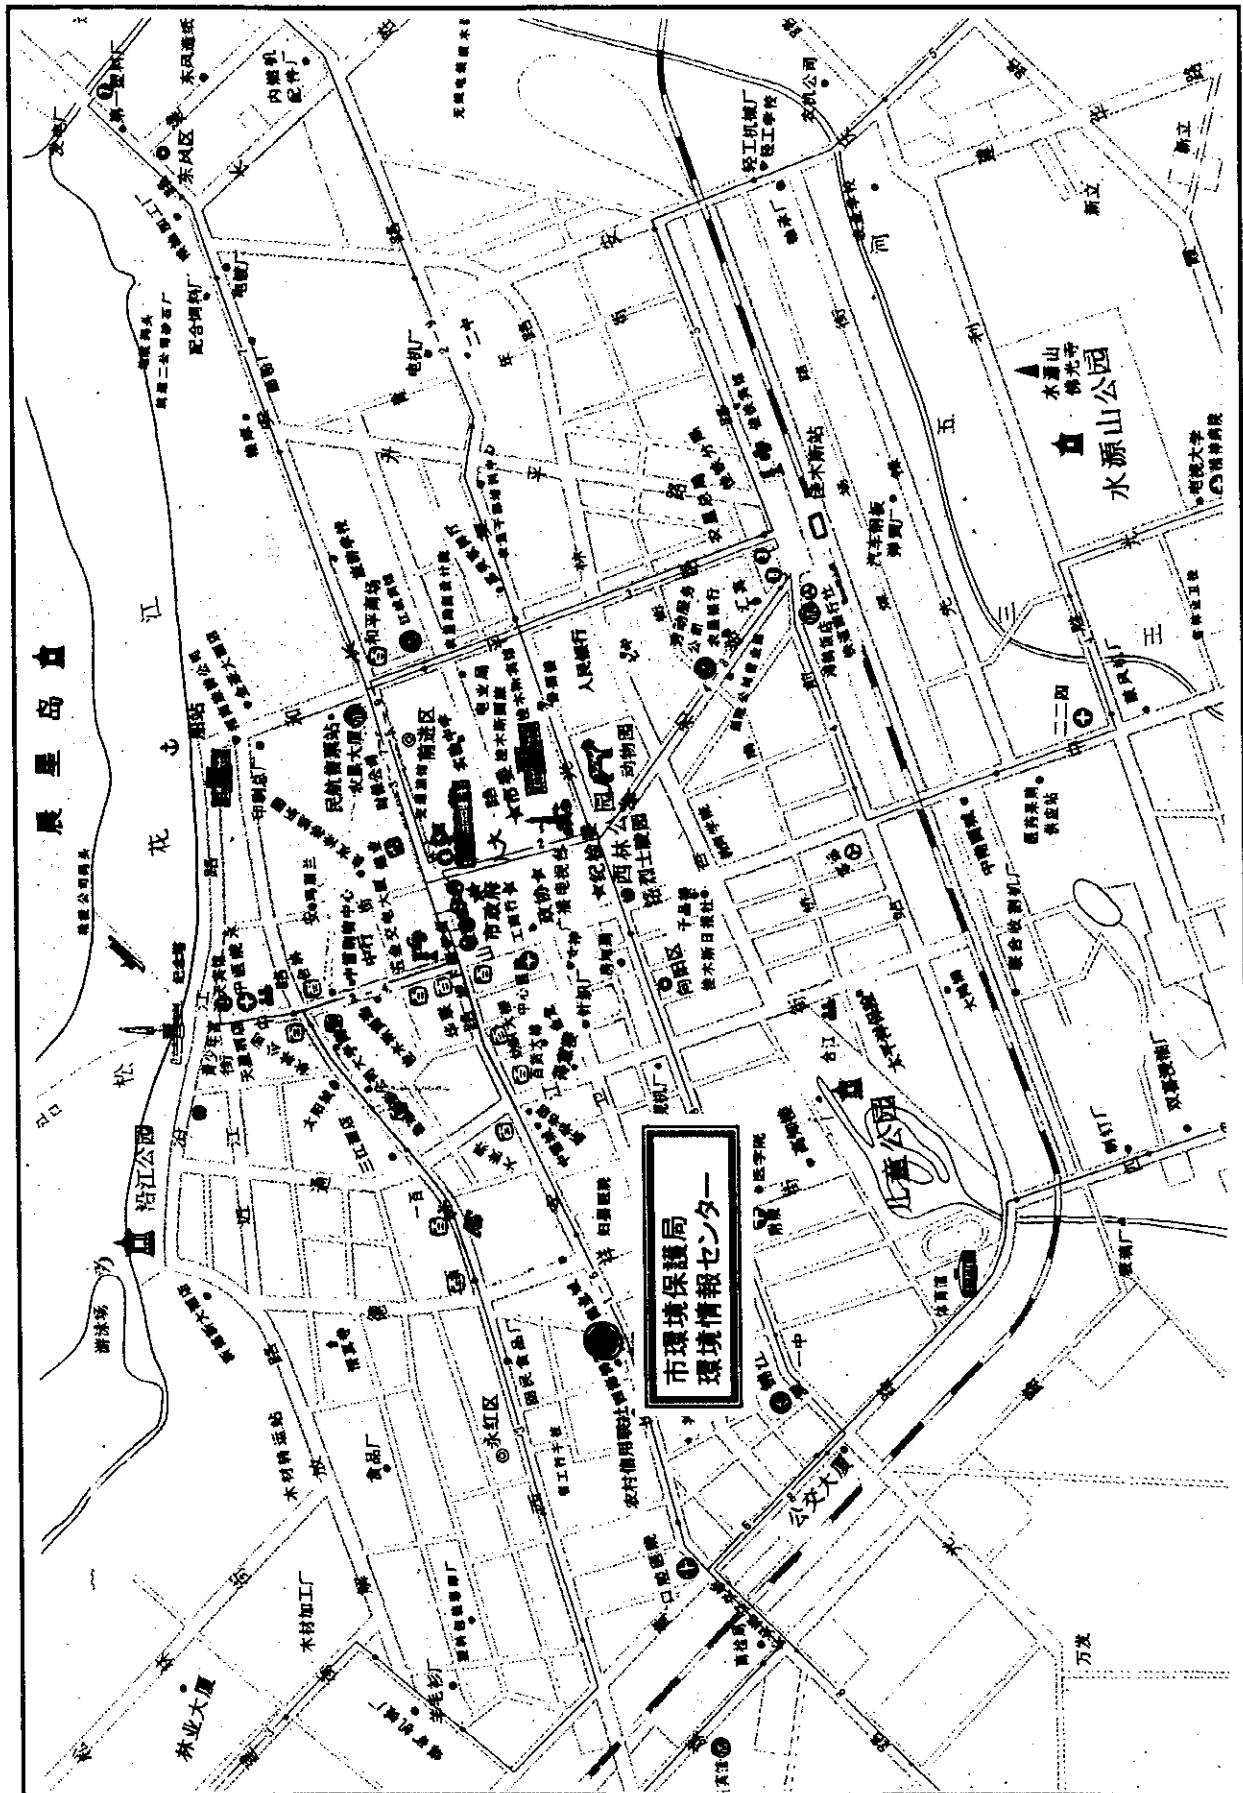

プロジェクト・サイト位置図

都市番号22 吉林省・延吉市(第二次計画No.14)

プロジェクト・サイト位置図

プロジェクト・サイト位置図

都市番号24 吉林省・四平市(第二次計画No.16)

プロジェクト・サイト位置図

都市番号25 黒龍江省・哈尔滨市

プロジェクト・サイト位置図