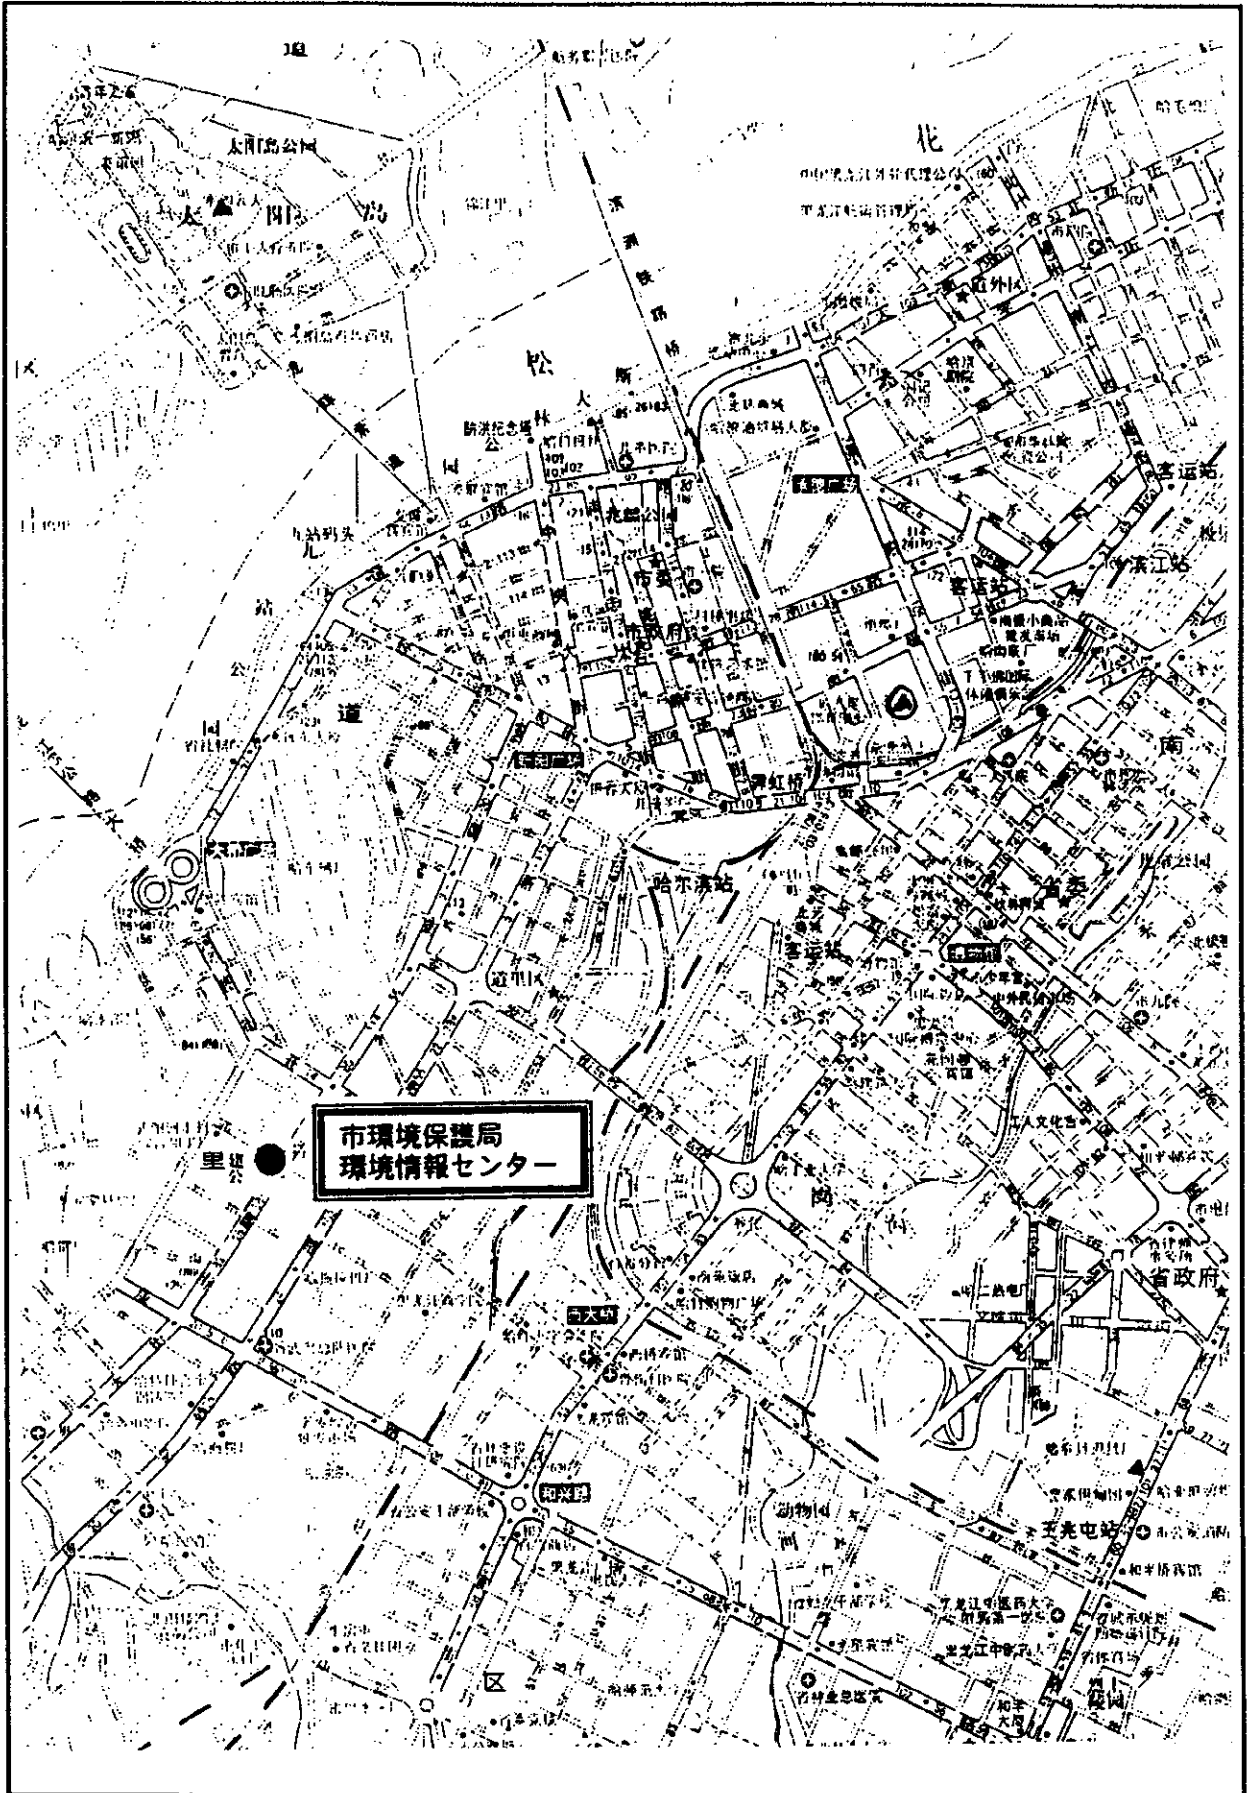

プロジェクト・サイト位置図

都市番号22 吉林省・延吉市(第二次計画No.14)

プロジェクト・サイト位置図

プロジェクト・サイト位置図

都市番号24 吉林省・四平市(第二次計画No.16)

プロジェクト・サイト位置図

都市番号25 黒龍江省・哈尔滨市

プロジェクト・サイト位置図