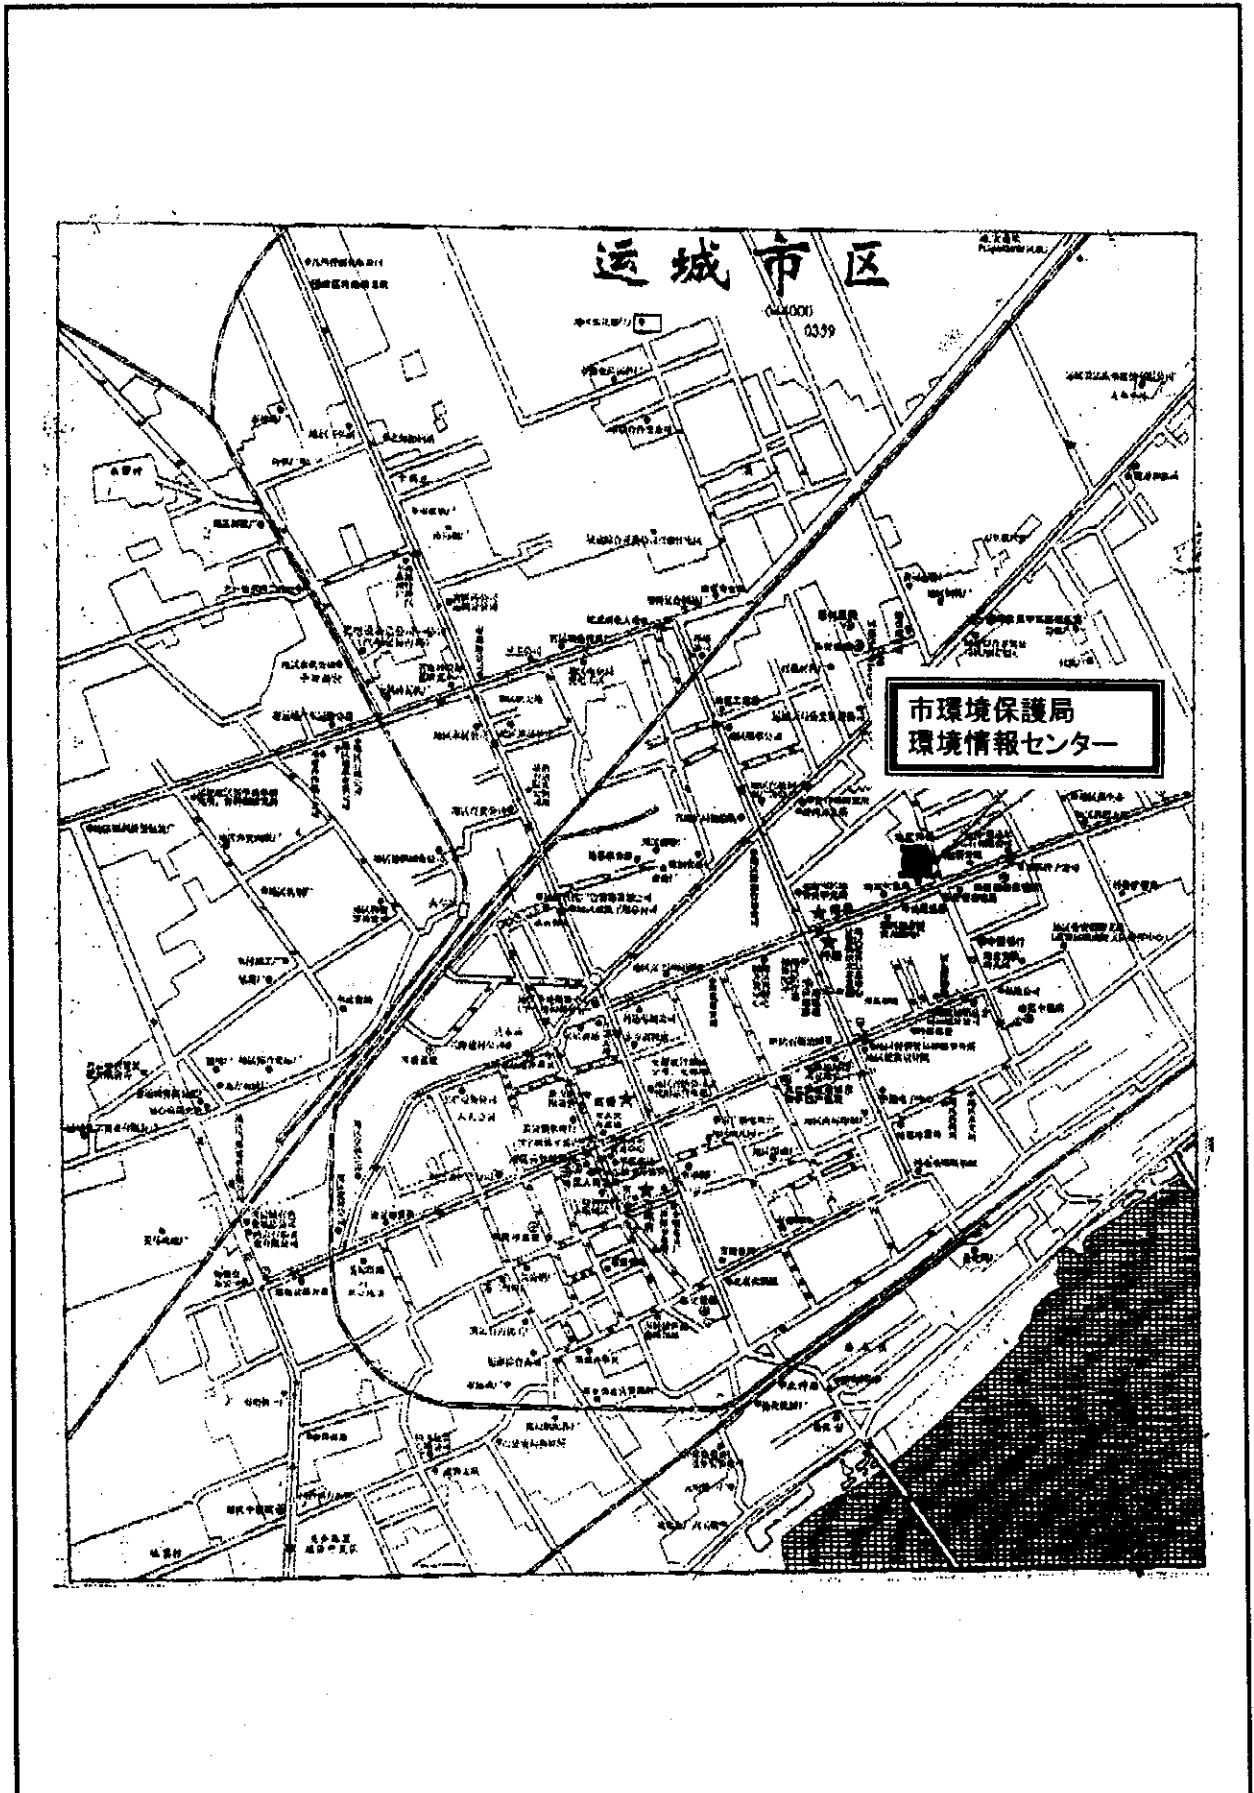

プロジェクト・サイト位置図

都市番号8 山西省・太原市

プロジェクト・サイト位置図

都市番号9 山西省・大同市(第二次計画No.5)

プロジェクト・サイト位置図

プロジェクト・サイト位置図

プロジェクト・サイト位置図

プロジェクト・サイト位置図

都市番号13 内蒙古自治区·呼和浩特市

プロジェクト・サイト位置図

都市番号14 遼寧省・瀋陽市

プロジェクト・サイト位置図

都市番号15 遼寧省・大連市

プロジェクト・サイト位置図

都市番号16 遼寧省・鞍山市(第二次計画No.9)

プロジェクト・サイト位置図

プロジェクト・サイト位置図

都市番号22 吉林省・延吉市(第二次計画No.14)

プロジェクト・サイト位置図

プロジェクト・サイト位置図

都市番号24 吉林省・四平市(第二次計画No.16)

プロジェクト・サイト位置図

都市番号25 黒龍江省・哈尔滨市

プロジェクト・サイト位置図