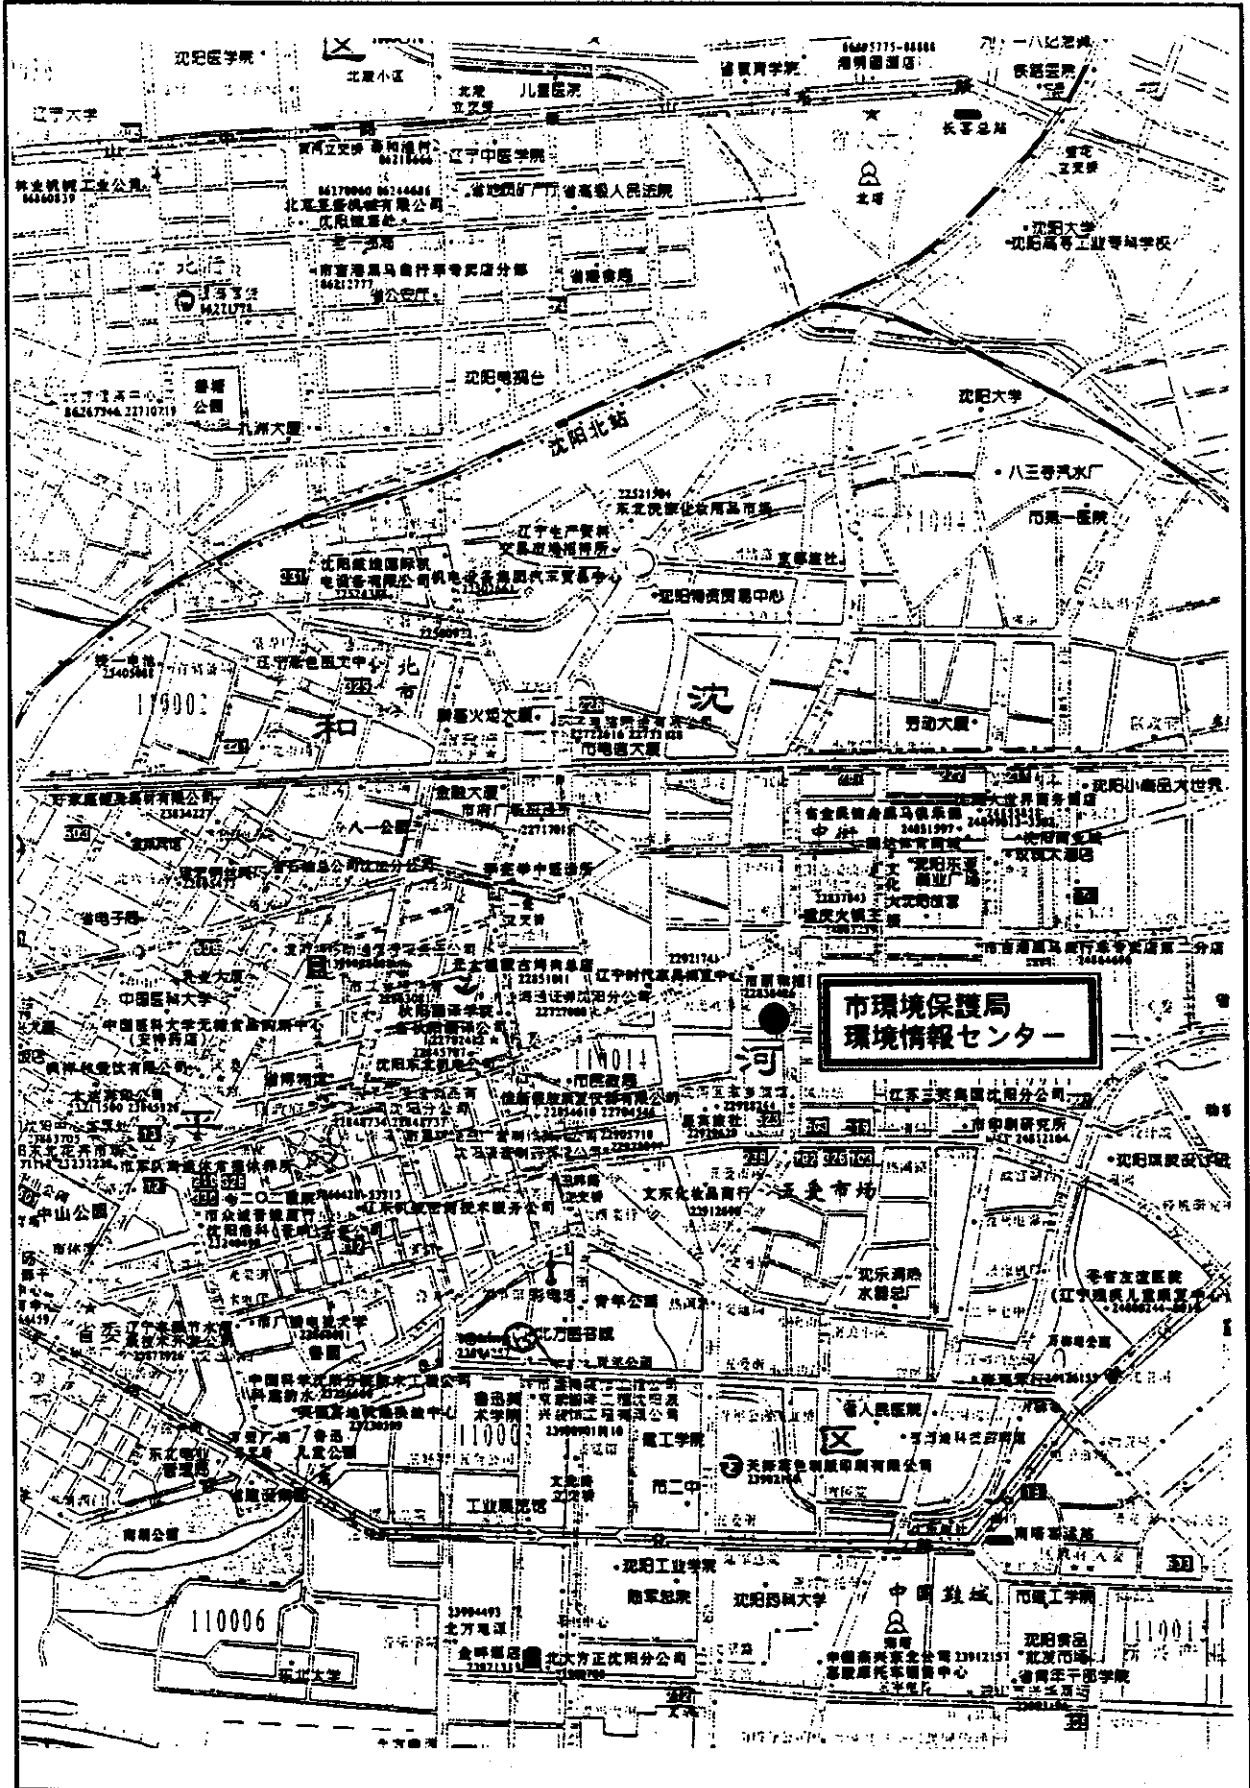

プロジェクト・サイト位置図

都市番号8 山西省・太原市

プロジェクト・サイト位置図

都市番号9 山西省・大同市(第二次計画No.5)

プロジェクト・サイト位置図

プロジェクト・サイト位置図

プロジェクト・サイト位置図

プロジェクト・サイト位置図

都市番号13 内蒙古自治区·呼和浩特市

プロジェクト・サイト位置図

都市番号14 遼寧省・瀋陽市

プロジェクト・サイト位置図

都市番号15 遼寧省・大連市

プロジェクト・サイト位置図

都市番号16 遼寧省・鞍山市(第二次計画No.9)

プロジェクト・サイト位置図

都市番号17 遼寧省・营口市(第二次計画No.10)

プロジェクト・サイト位置図

都市番号18 遼寧省・本溪市(第二次計画No.11)

プロジェクト・サイト位置図

都市番号19 遼寧省・錦州市(第二次計画No.12)

プロジェクト・サイト位置図

都市番号20 遼寧省・丹東市(第二次計画No.13)

プロジェクト・サイト位置図

プロジェクト・サイト位置図

都市番号22 吉林省・延吉市(第二次計画No.14)

プロジェクト・サイト位置図

プロジェクト・サイト位置図

都市番号24 吉林省・四平市(第二次計画No.16)

プロジェクト・サイト位置図

都市番号25 黒龍江省・哈尔滨市

プロジェクト・サイト位置図