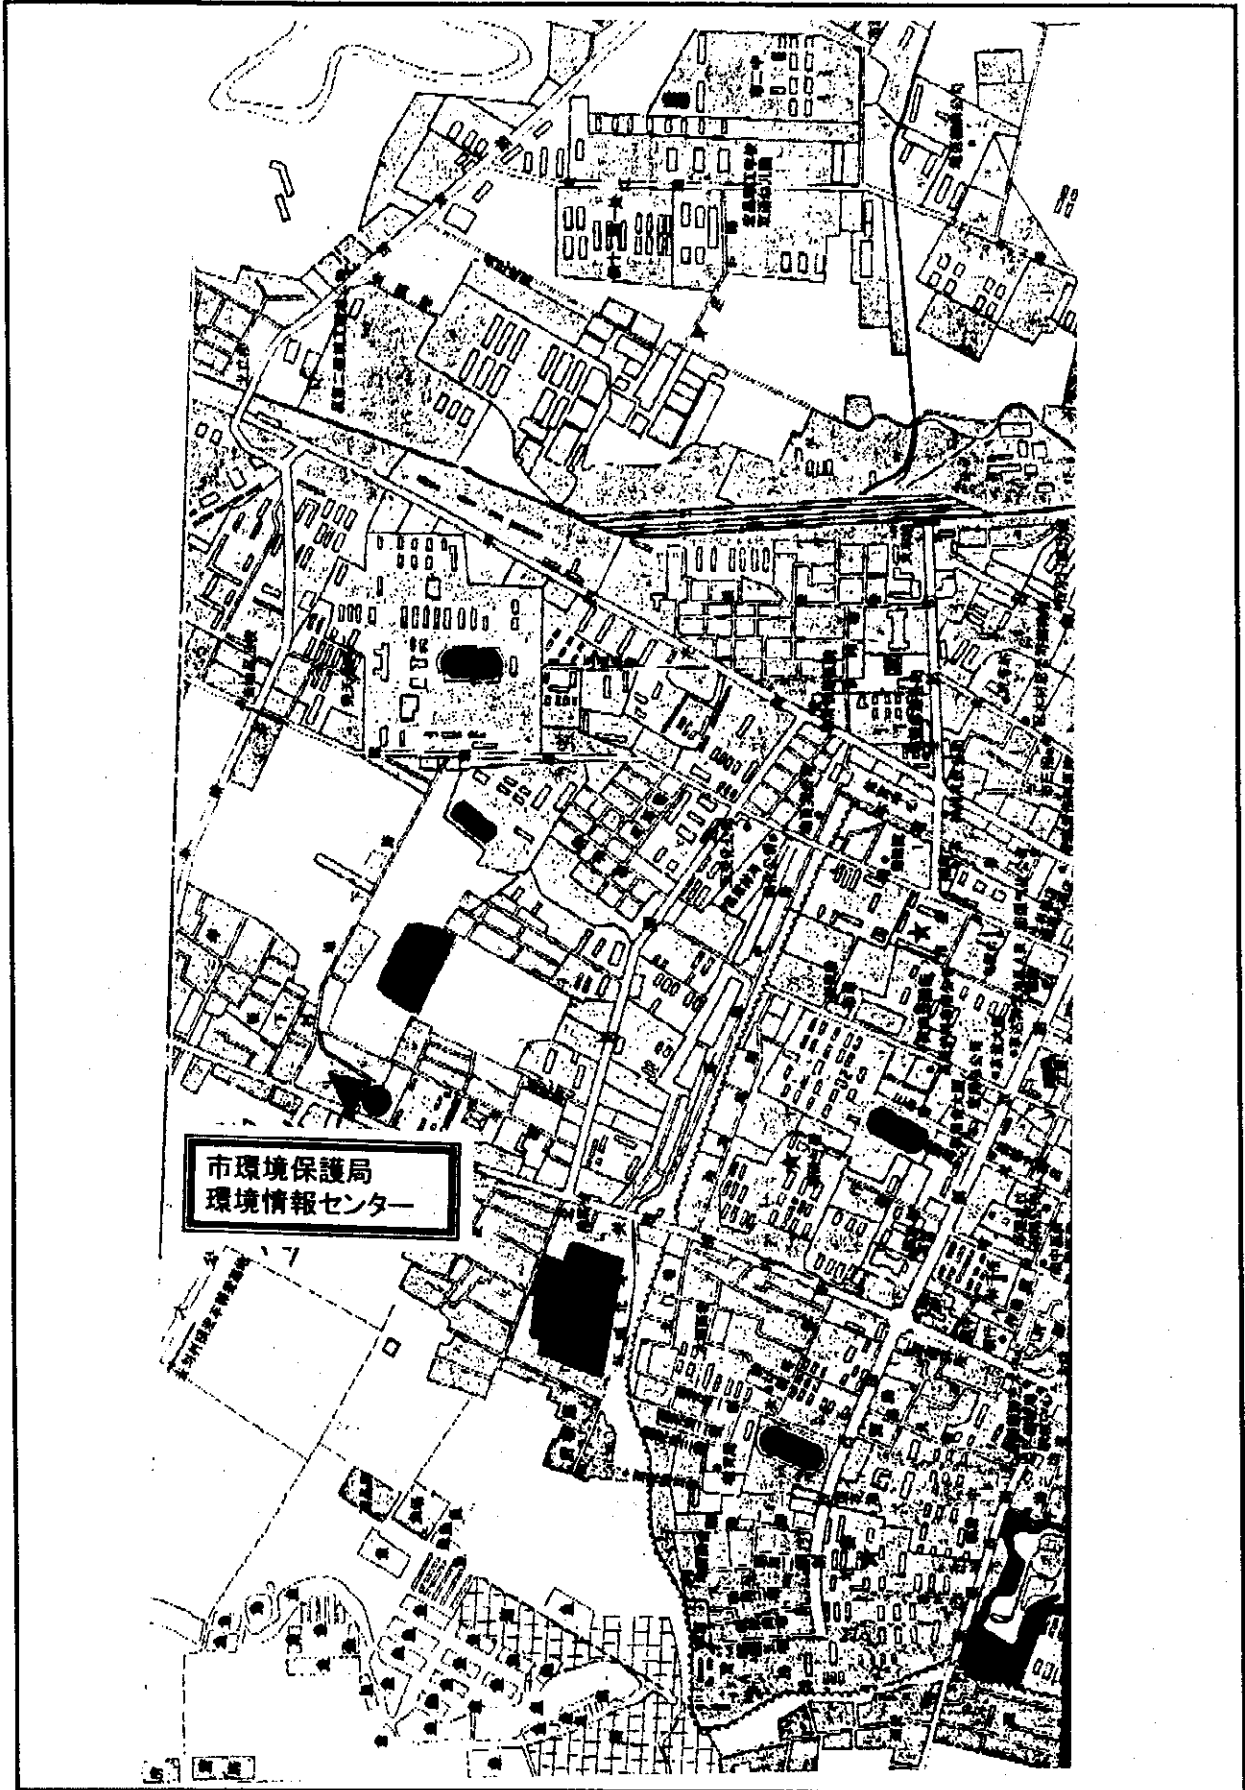

プロジェクト・サイト位置図

都市番号8 山西省・太原市

プロジェクト・サイト位置図

都市番号9 山西省・大同市(第二次計画No.5)

プロジェクト・サイト位置図

プロジェクト・サイト位置図

プロジェクト・サイト位置図

プロジェクト・サイト位置図

都市番号13 内蒙古自治区·呼和浩特市

プロジェクト・サイト位置図

都市番号14 遼寧省・瀋陽市

プロジェクト・サイト位置図

都市番号15 遼寧省・大連市

プロジェクト・サイト位置図

都市番号16 遼寧省・鞍山市(第二次計画No.9)

プロジェクト・サイト位置図

プロジェクト・サイト位置図

都市番号22 吉林省・延吉市(第二次計画No.14)

プロジェクト・サイト位置図

プロジェクト・サイト位置図

都市番号24 吉林省・四平市(第二次計画No.16)

プロジェクト・サイト位置図

都市番号25 黒龍江省・哈尔滨市

プロジェクト・サイト位置図