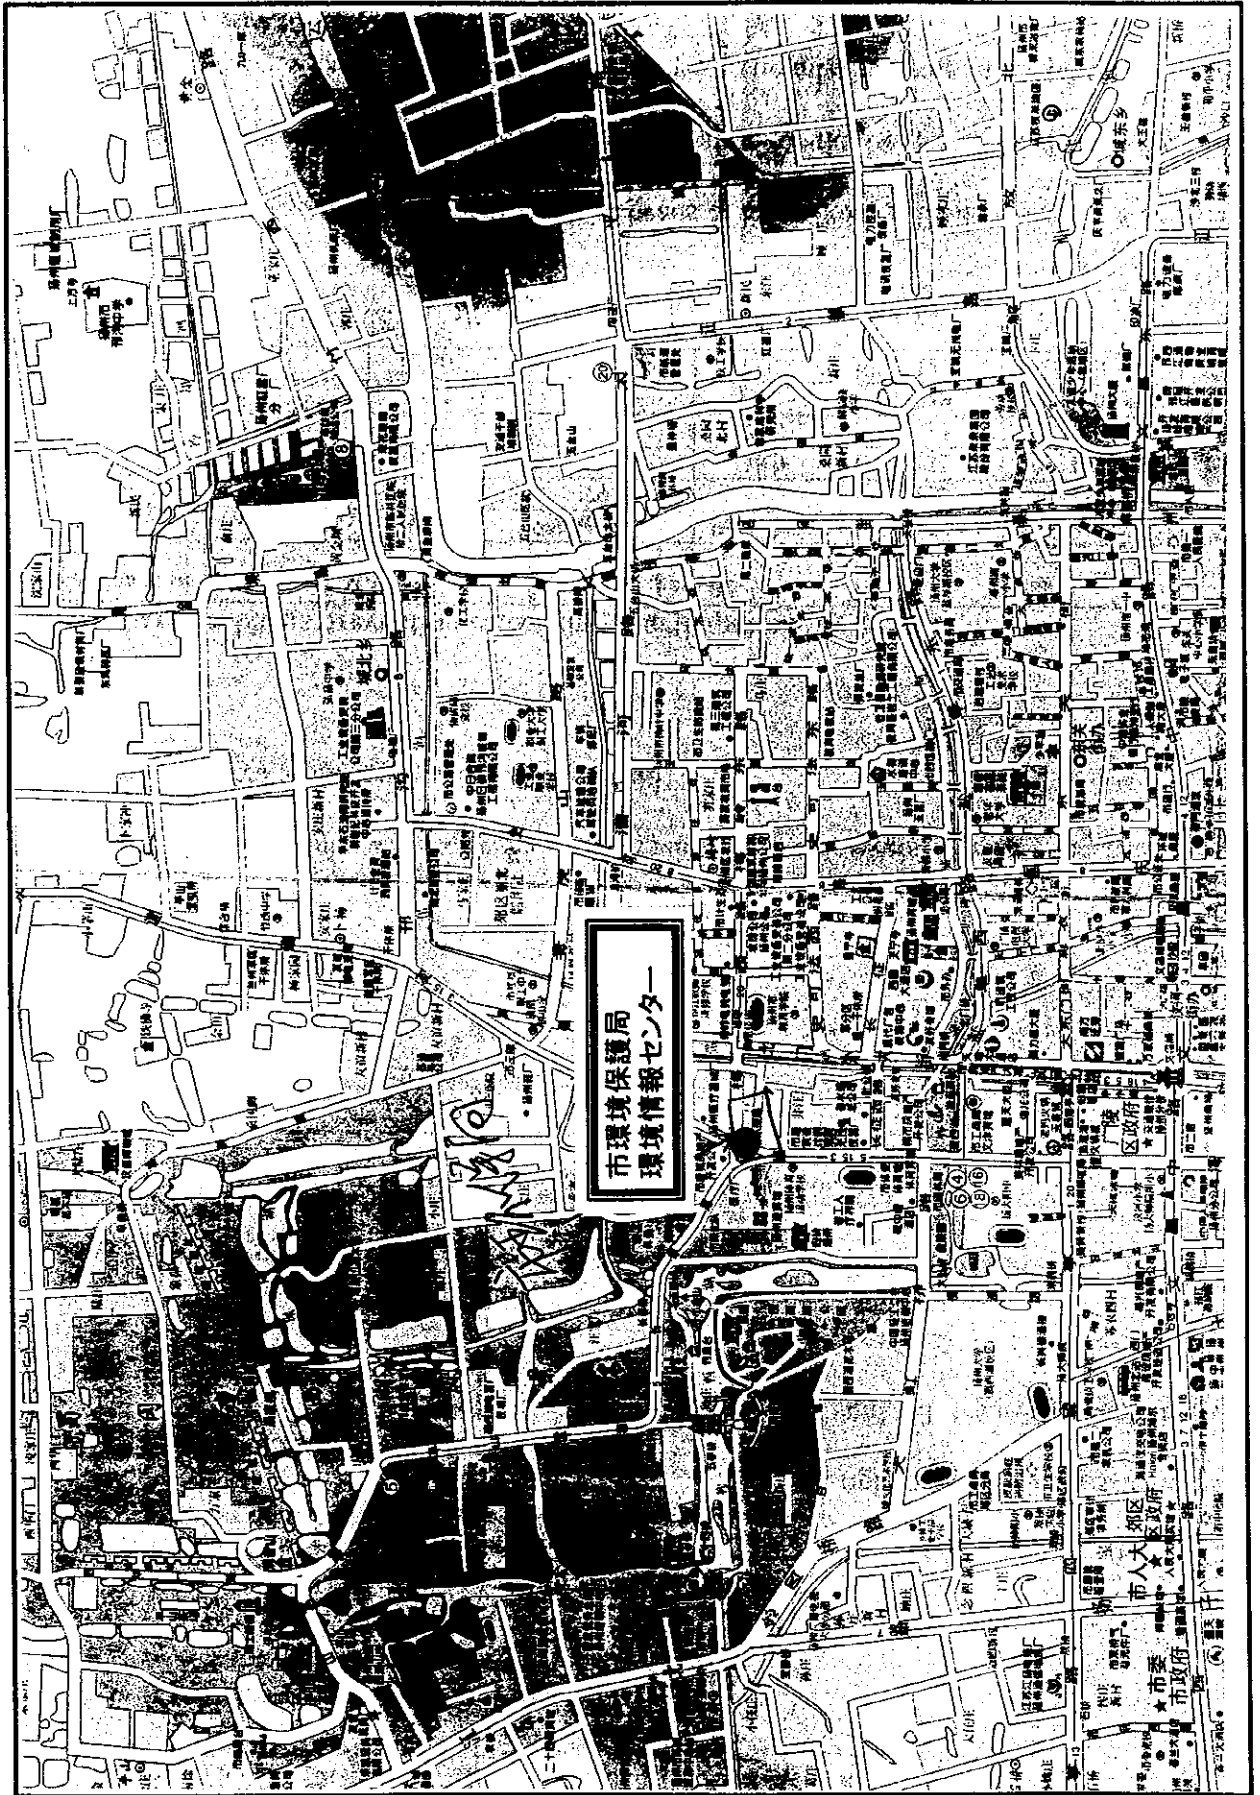

プロジェクト・サイト位置図

都市番号22 吉林省・延吉市(第二次計画No.14)

プロジェクト・サイト位置図

プロジェクト・サイト位置図

都市番号24 吉林省・四平市(第二次計画No.16)

プロジェクト・サイト位置図

都市番号25 黒龍江省・哈尔滨市

プロジェクト・サイト位置図

プロジェクト・サイト位置図

都市番号27 黒龍江省・伊春市(第二次計画No.18)

プロジェクト・サイト位置図

都市番号28 黒龍江省・大慶市(第二次計画No.19)

プロジェクト・サイト位置図

都市番号29 黒龍江省・鶴崗市(第二次計画No.20)

プロジェクト・サイト位置図

都市番号30 黒龍江省・齊齊哈爾市(第二次計画No.21)

プロジェクト・サイト位置図

プロジェクト・サイト位置図

プロジェクト・サイト位置図

プロジェクト・サイト位置図