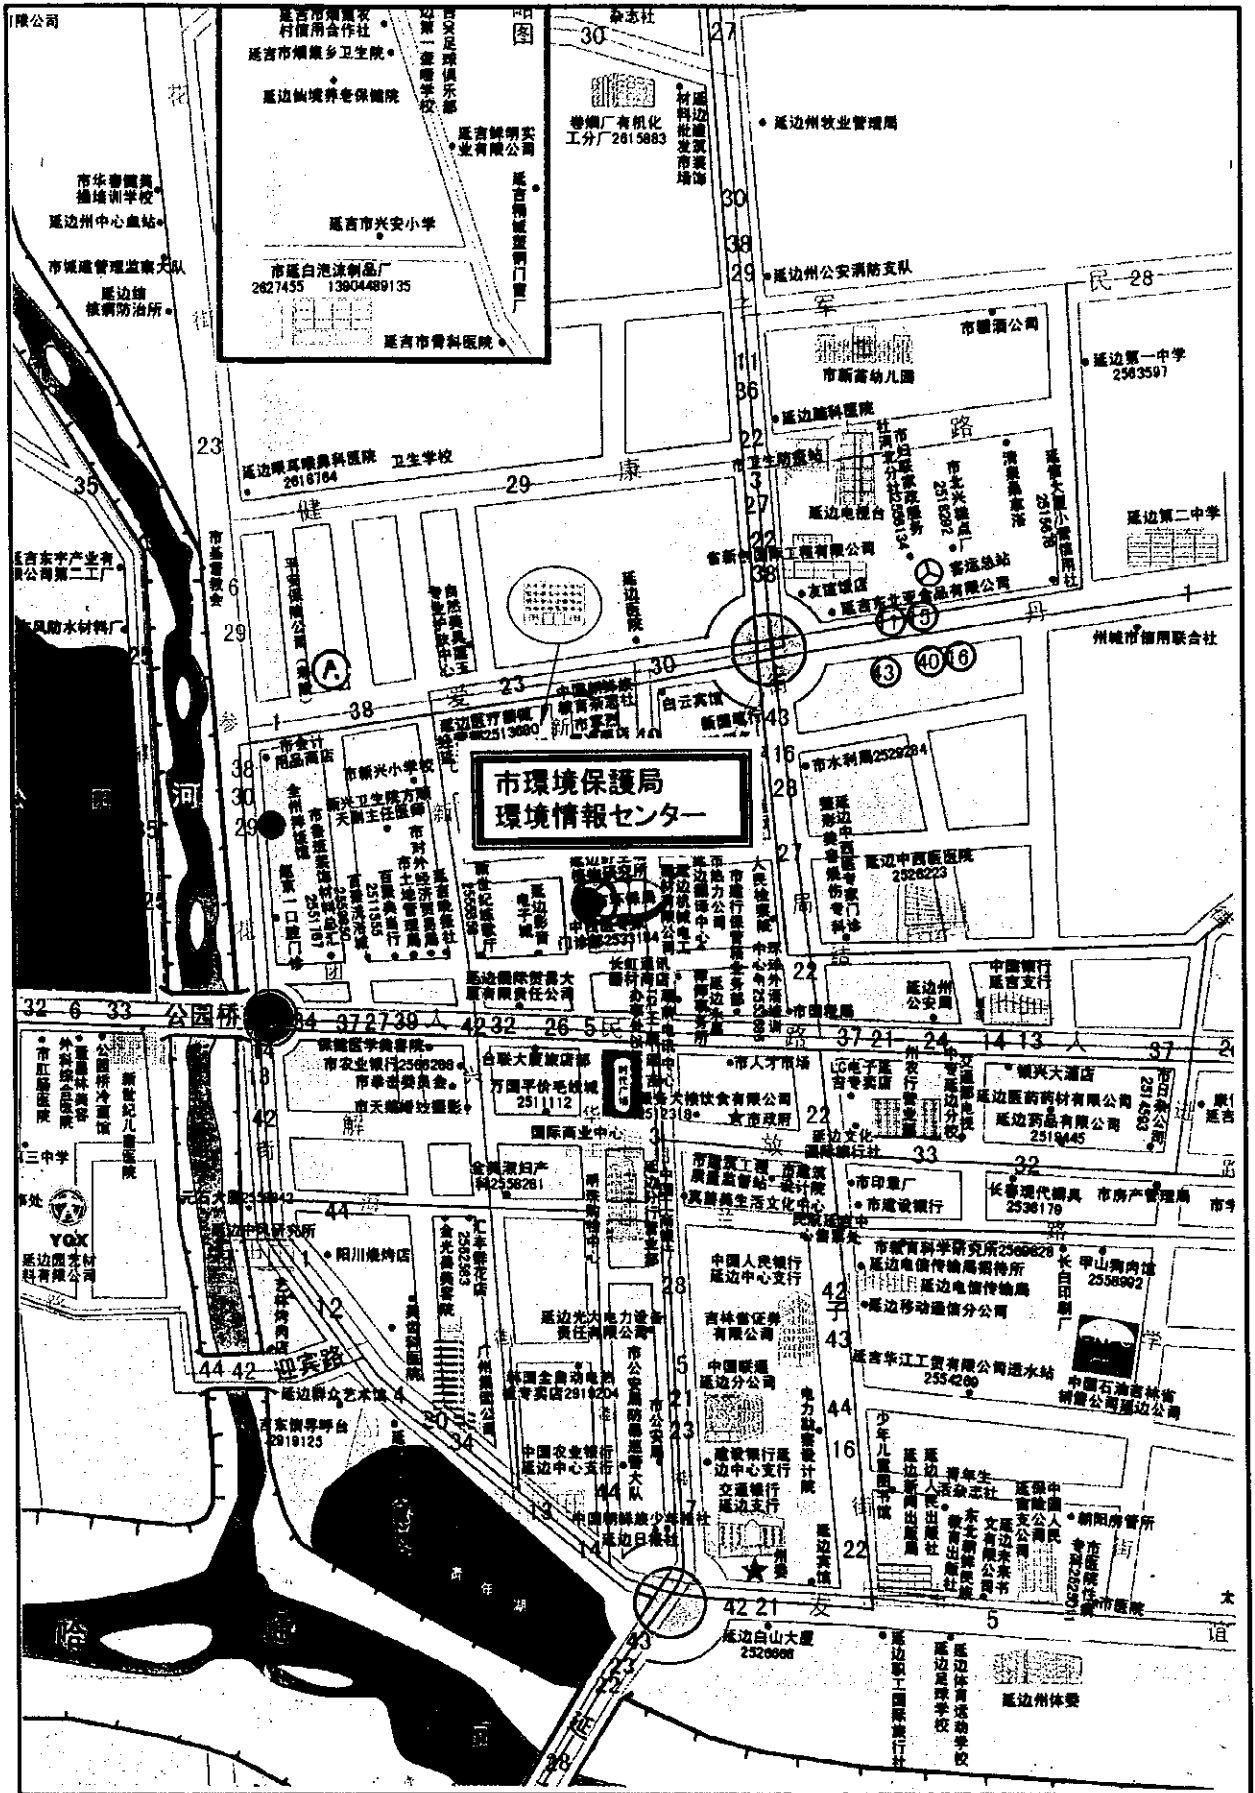

都市番号22 吉林省・延吉市(第二次計画No.14)

プロジェクト・サイト位置図