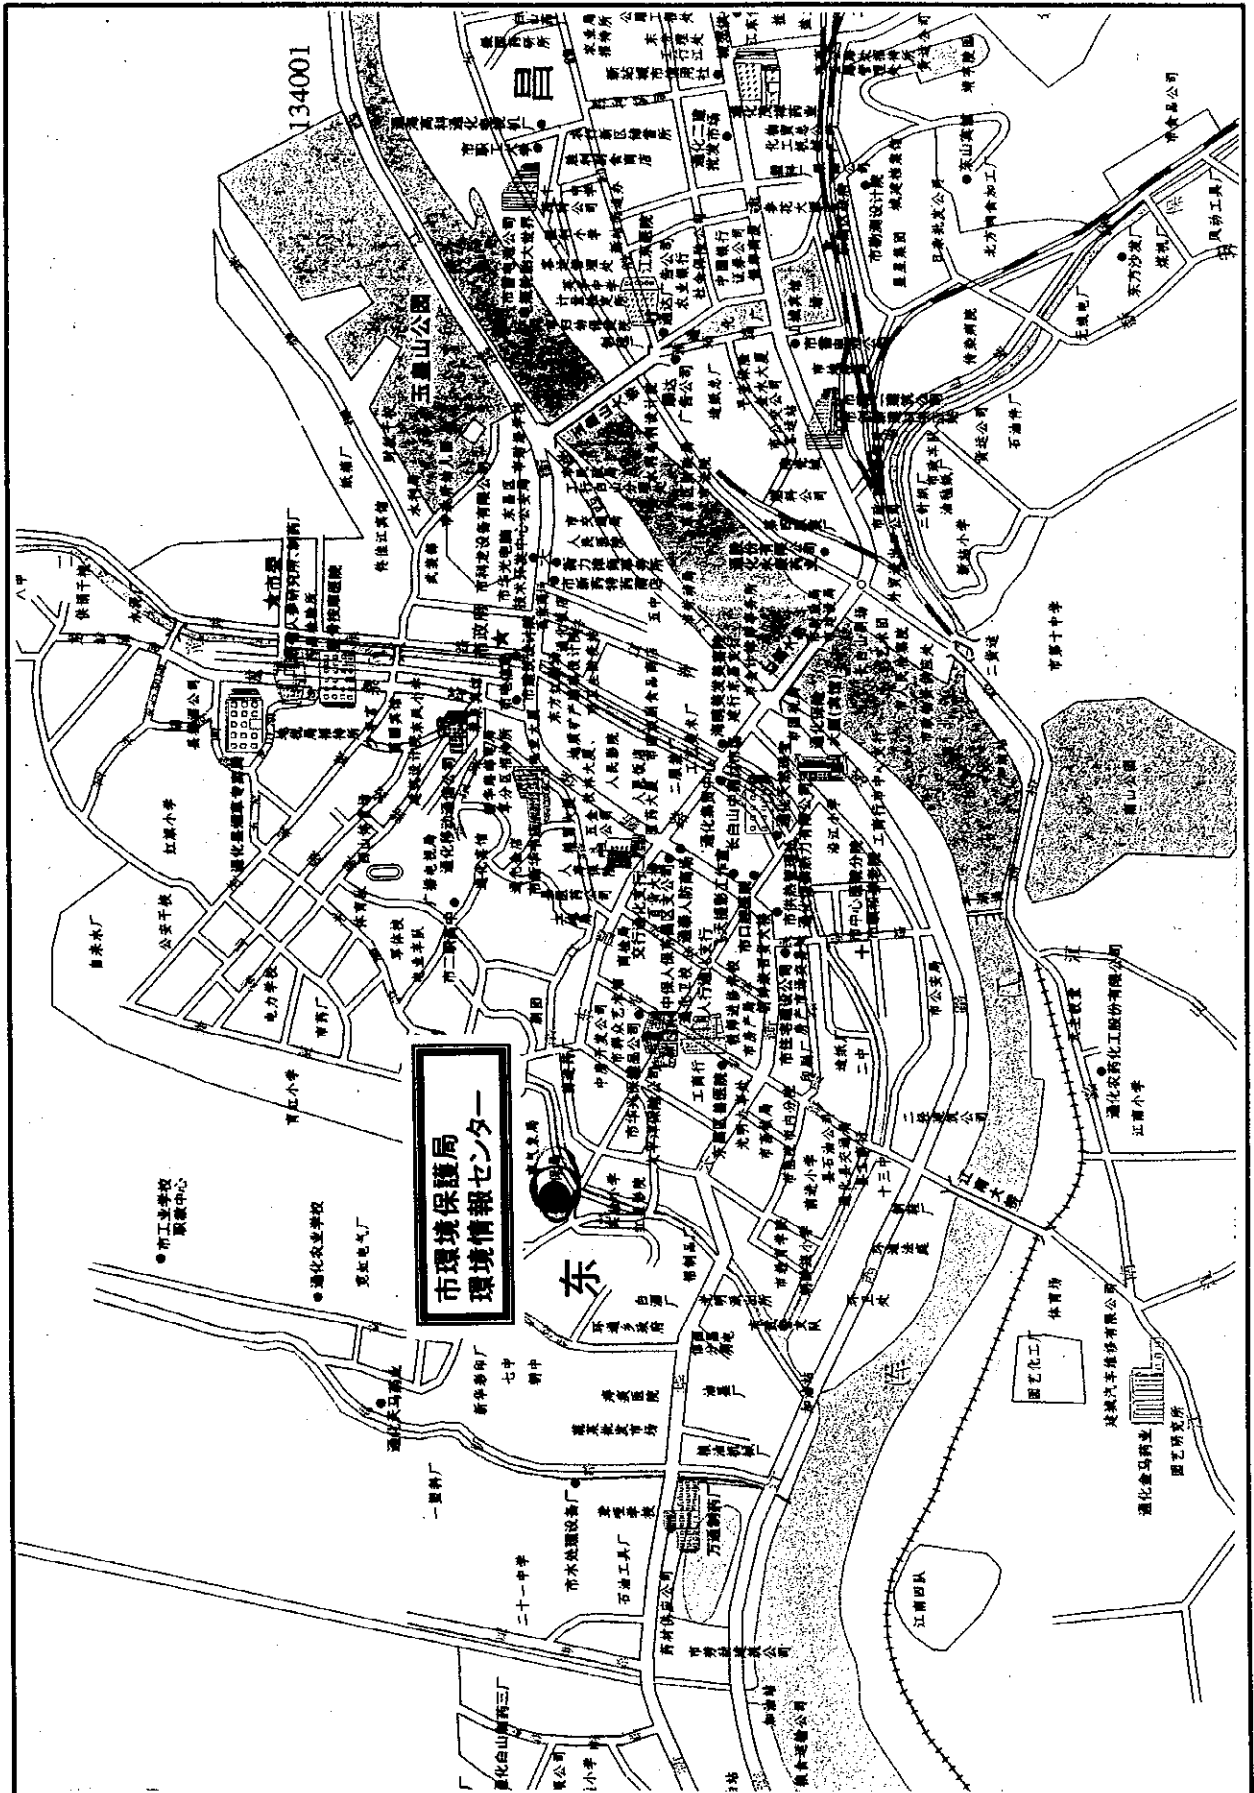

プロジェクト・サイト位置図