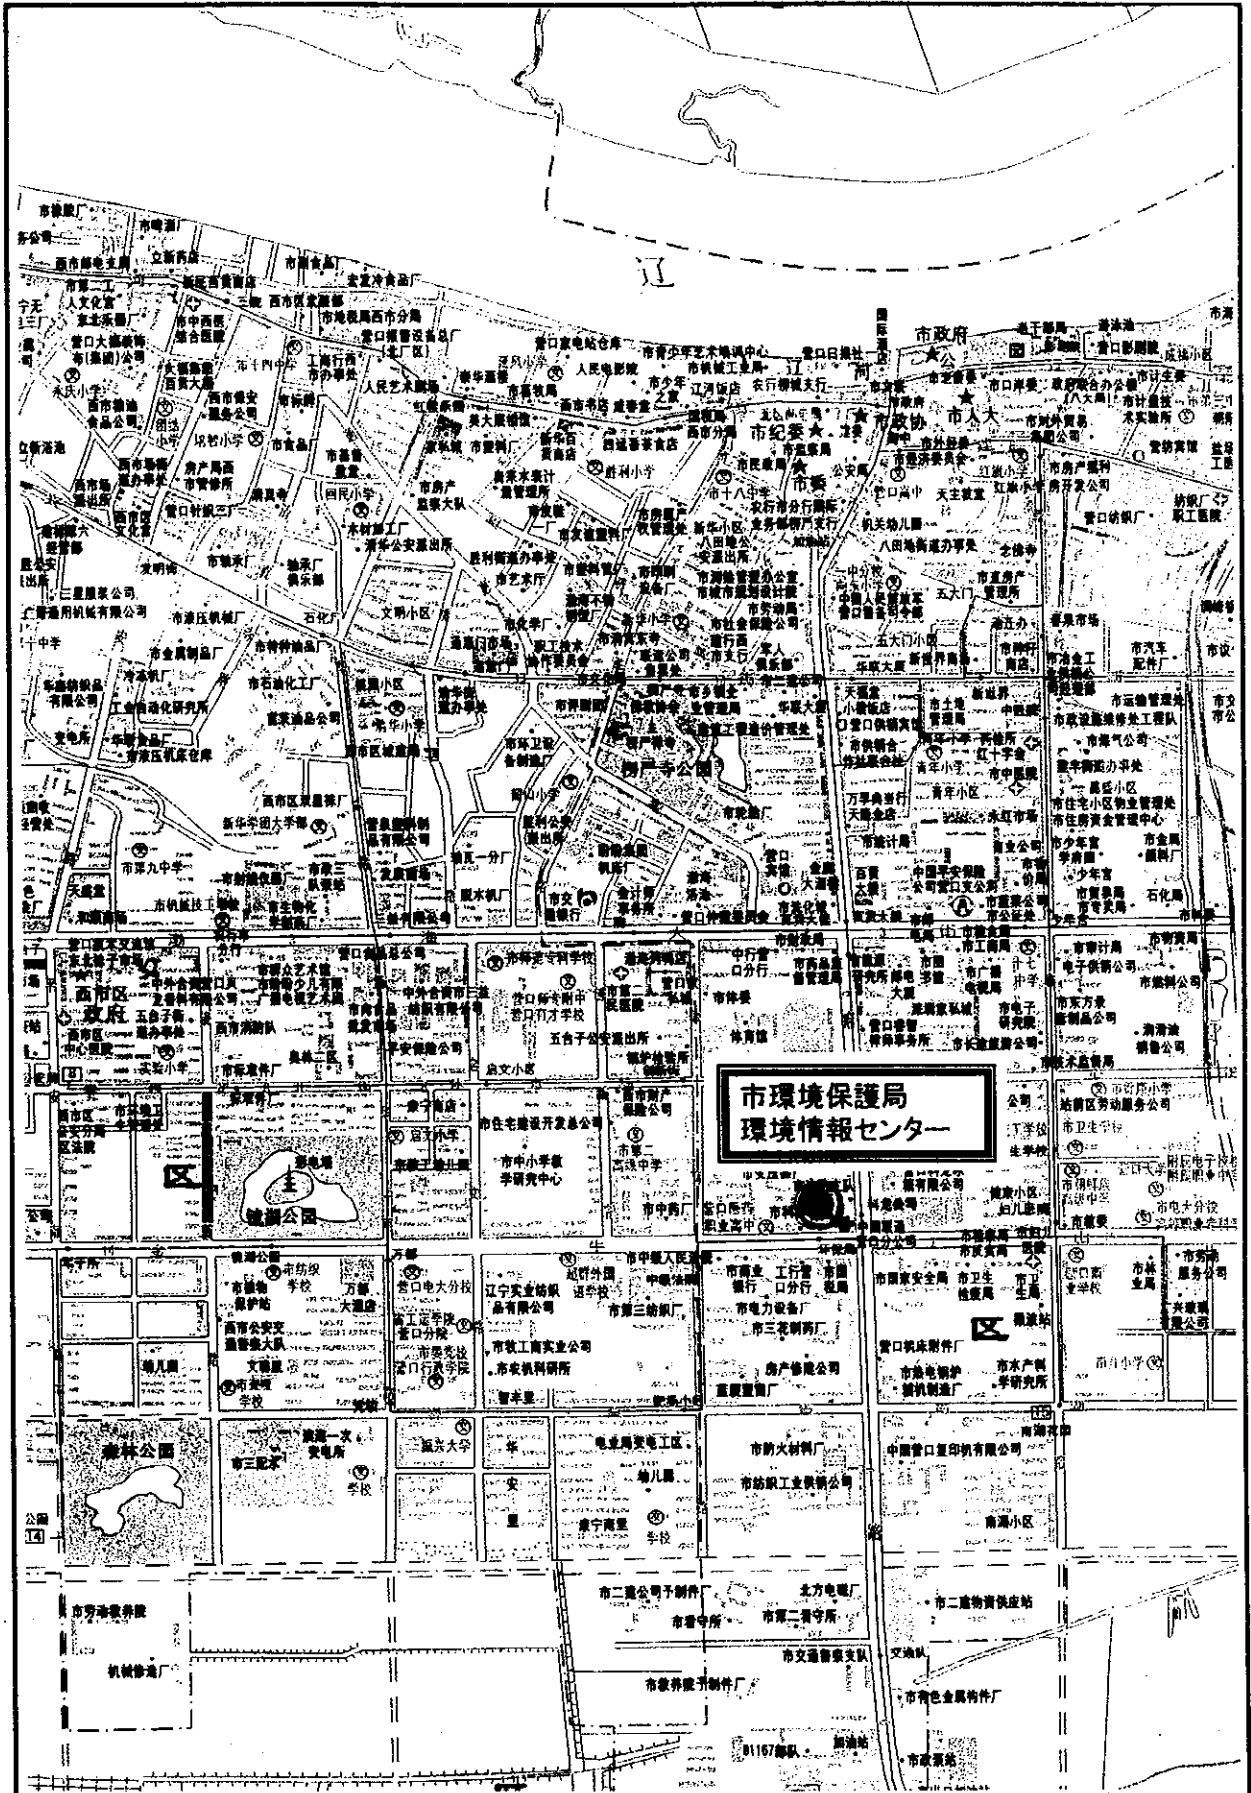

プロジェクト・サイト位置図

都市番号8 山西省・太原市

プロジェクト・サイト位置図

都市番号9 山西省・大同市(第二次計画No.5)

プロジェクト・サイト位置図

プロジェクト・サイト位置図

プロジェクト・サイト位置図

プロジェクト・サイト位置図

都市番号13 内蒙古自治区·呼和浩特市

プロジェクト・サイト位置図

都市番号14 遼寧省・瀋陽市

プロジェクト・サイト位置図

都市番号15 遼寧省・大連市

プロジェクト・サイト位置図

都市番号16 遼寧省・鞍山市(第二次計画No.9)

プロジェクト・サイト位置図

都市番号17 遼寧省・营口市(第二次計画No.10)

プロジェクト・サイト位置図

都市番号18 遼寧省・本溪市(第二次計画No.11)

プロジェクト・サイト位置図

都市番号19 遼寧省・錦州市(第二次計画No.12)

プロジェクト・サイト位置図

都市番号20 遼寧省・丹東市(第二次計画No.13)

プロジェクト・サイト位置図

プロジェクト・サイト位置図

都市番号22 吉林省・延吉市(第二次計画No.14)

プロジェクト・サイト位置図

プロジェクト・サイト位置図

都市番号24 吉林省・四平市(第二次計画No.16)

プロジェクト・サイト位置図

都市番号25 黒龍江省・哈尔滨市

プロジェクト・サイト位置図