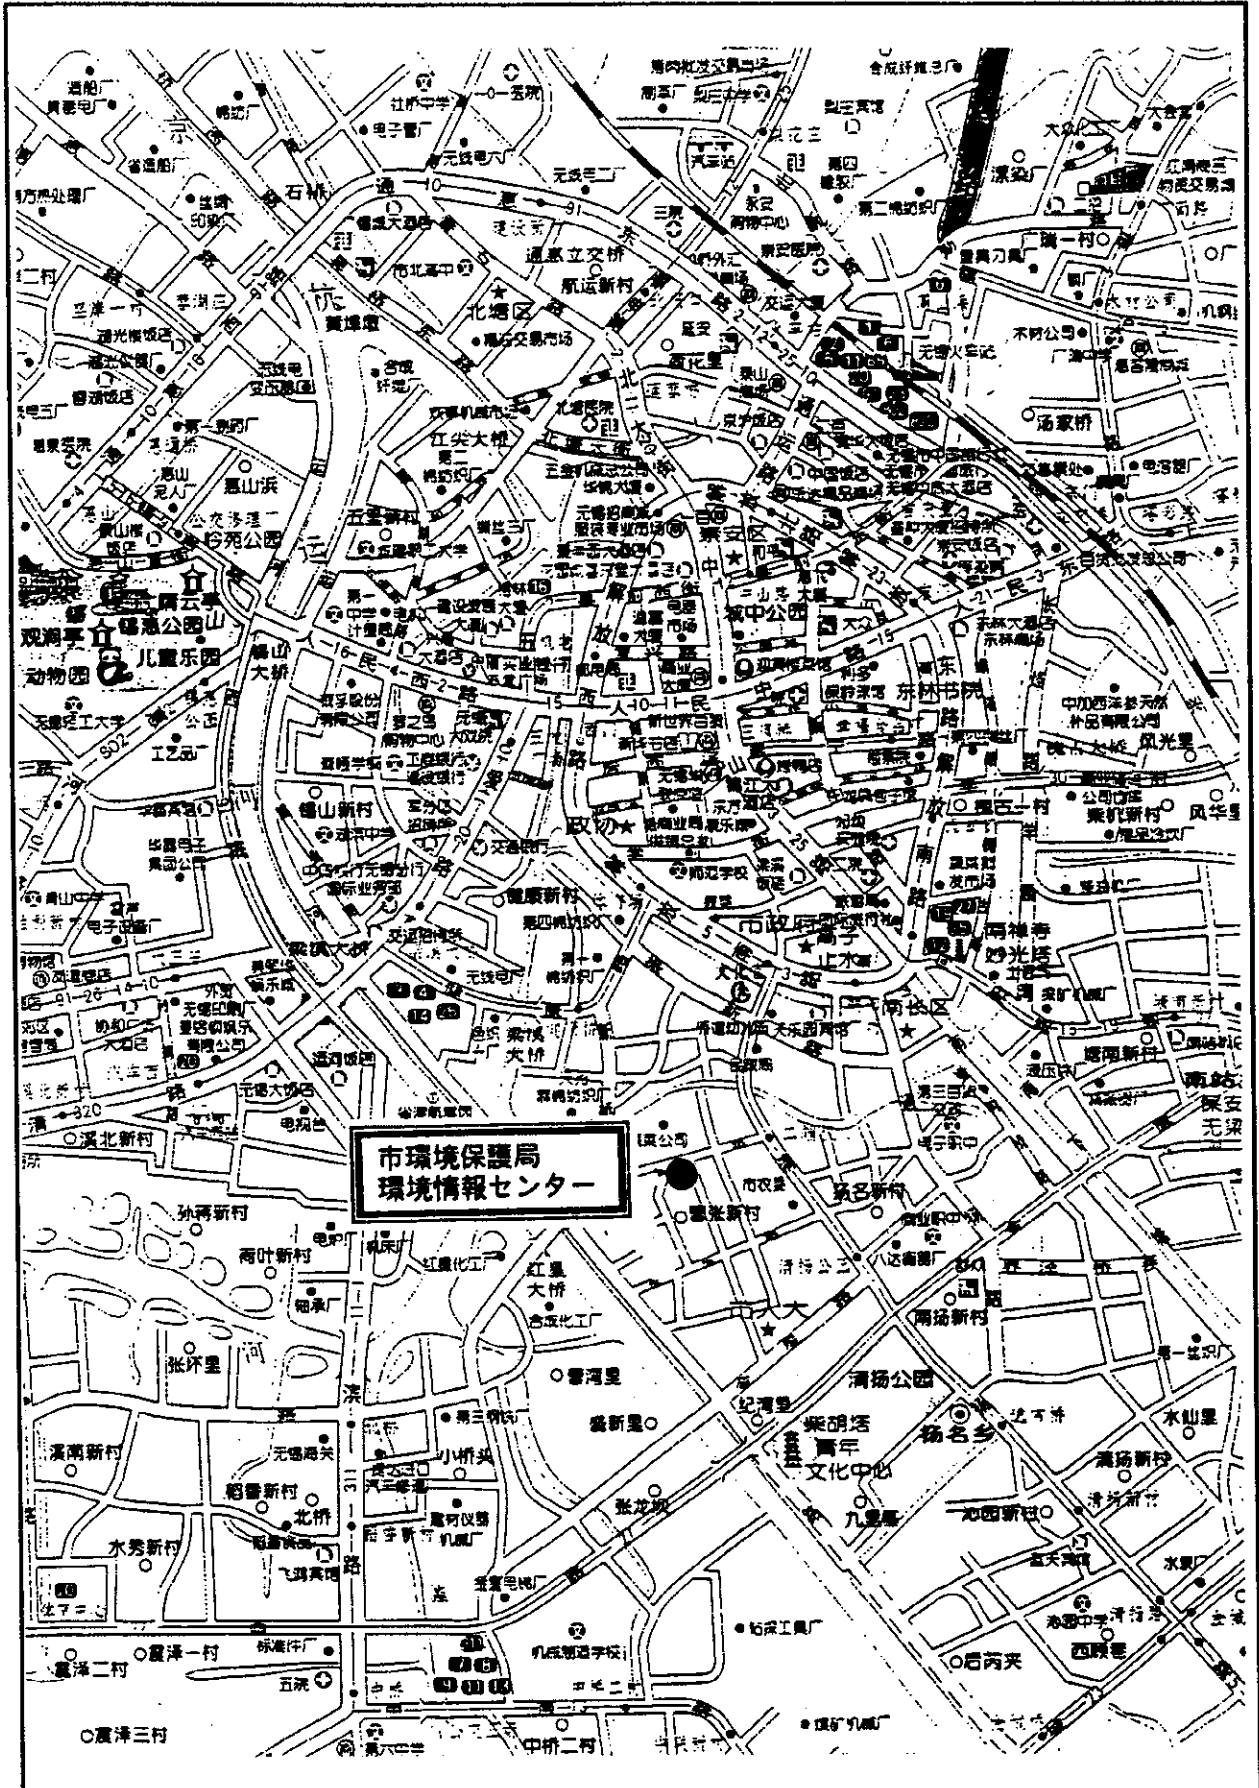

プロジェクト・サイト位置図

都市番号8 山西省・太原市

プロジェクト・サイト位置図

都市番号9 山西省・大同市(第二次計画No.5)

プロジェクト・サイト位置図

プロジェクト・サイト位置図

プロジェクト・サイト位置図

プロジェクト・サイト位置図

プロジェクト・サイト位置図

都市番号22 吉林省・延吉市(第二次計画No.14)

プロジェクト・サイト位置図

プロジェクト・サイト位置図

都市番号24 吉林省・四平市(第二次計画No.16)

プロジェクト・サイト位置図

都市番号25 黒龍江省・哈尔滨市

プロジェクト・サイト位置図

プロジェクト・サイト位置図

都市番号27 黒龍江省・伊春市(第二次計画No.18)

プロジェクト・サイト位置図

都市番号28 黒龍江省・大慶市(第二次計画No.19)

プロジェクト・サイト位置図

都市番号29 黒龍江省・鶴崗市(第二次計画No.20)

プロジェクト・サイト位置図

都市番号30 黒龍江省・齊齊哈爾市(第二次計画No.21)

プロジェクト・サイト位置図

プロジェクト・サイト位置図

プロジェクト・サイト位置図

プロジェクト・サイト位置図