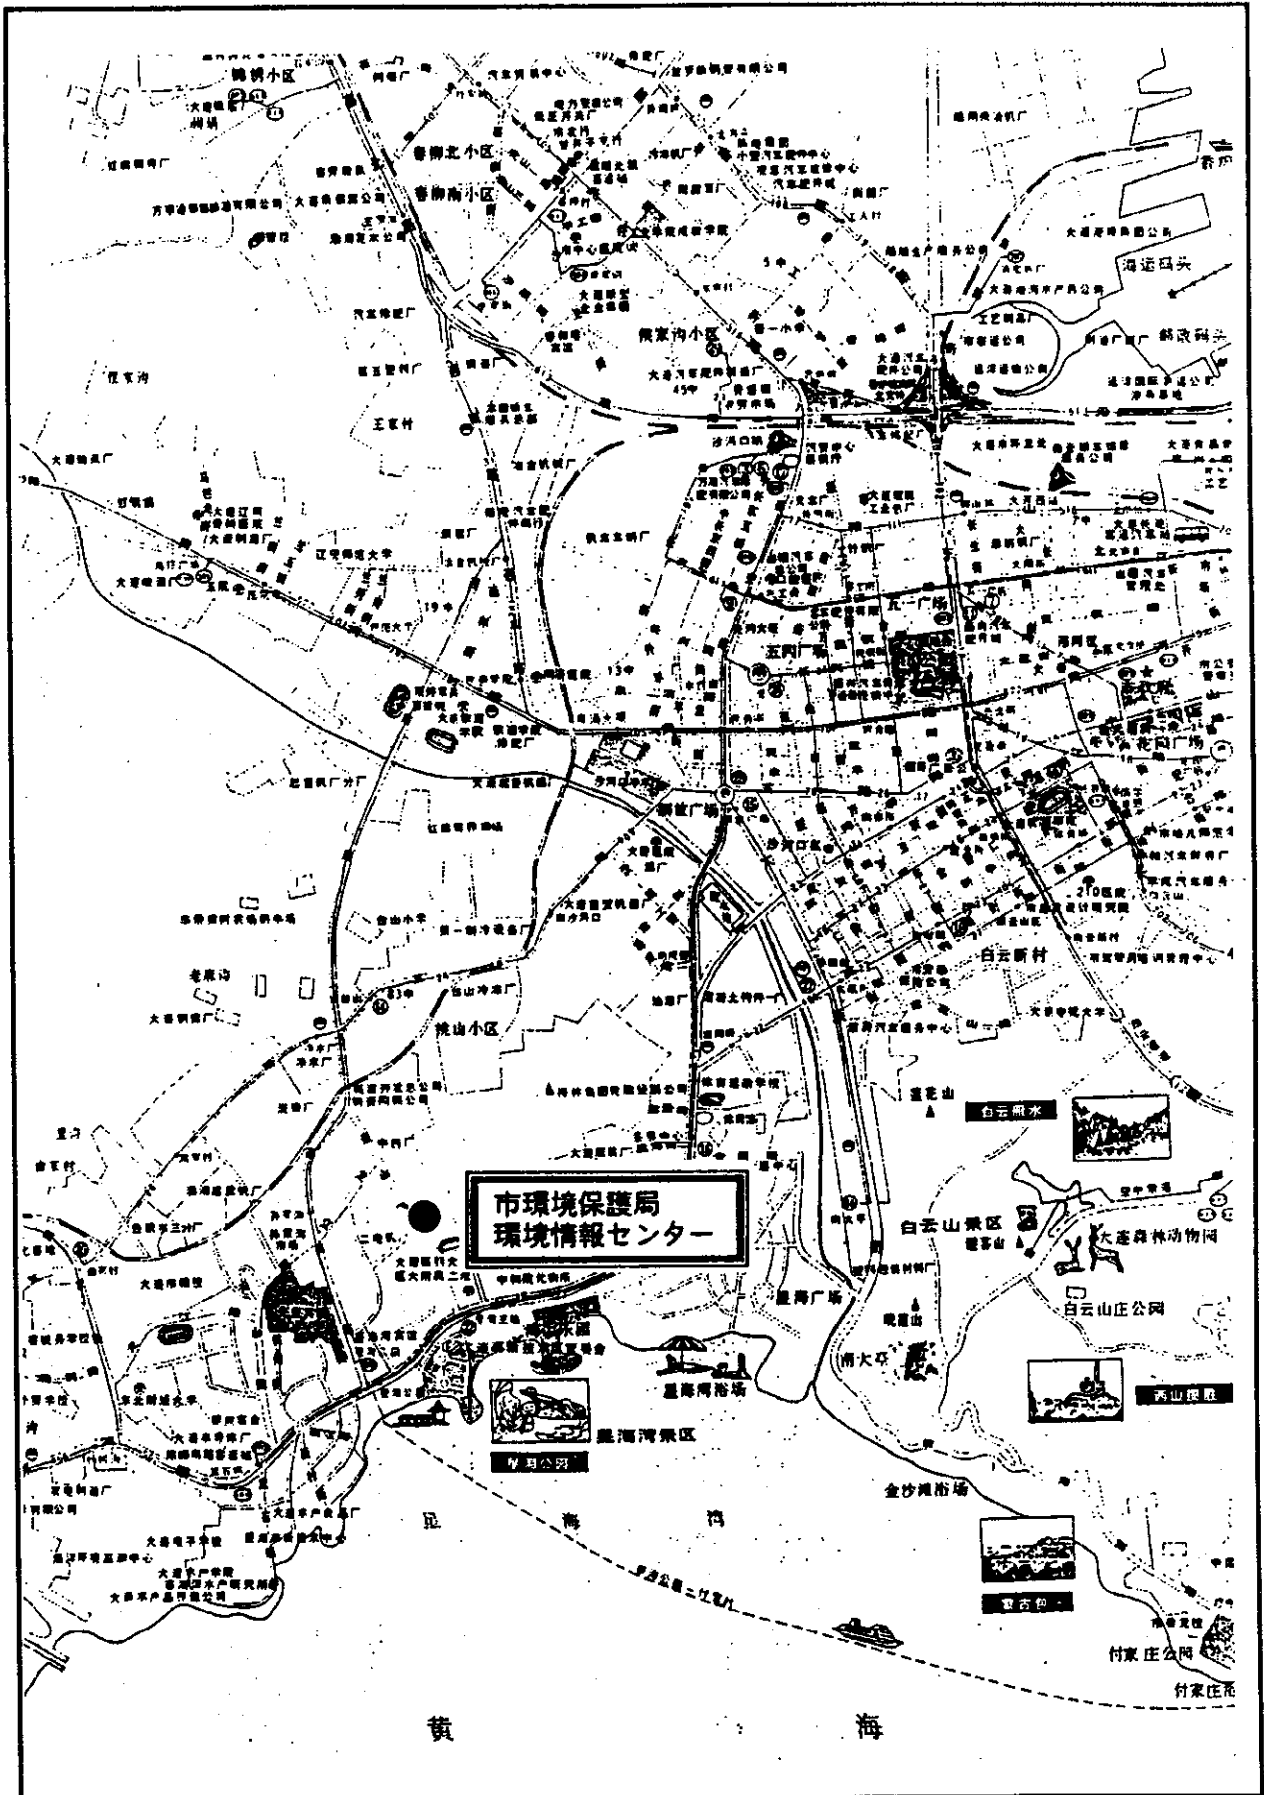

プロジェクト・サイト位置図

都市番号8 山西省・太原市

プロジェクト・サイト位置図

都市番号9 山西省・大同市(第二次計画No.5)

プロジェクト・サイト位置図

プロジェクト・サイト位置図

プロジェクト・サイト位置図

プロジェクト・サイト位置図

都市番号13 内蒙古自治区·呼和浩特市

プロジェクト・サイト位置図

都市番号14 遼寧省・瀋陽市

プロジェクト・サイト位置図

都市番号15 遼寧省・大連市

プロジェクト・サイト位置図

都市番号16 遼寧省・鞍山市(第二次計画No.9)

プロジェクト・サイト位置図