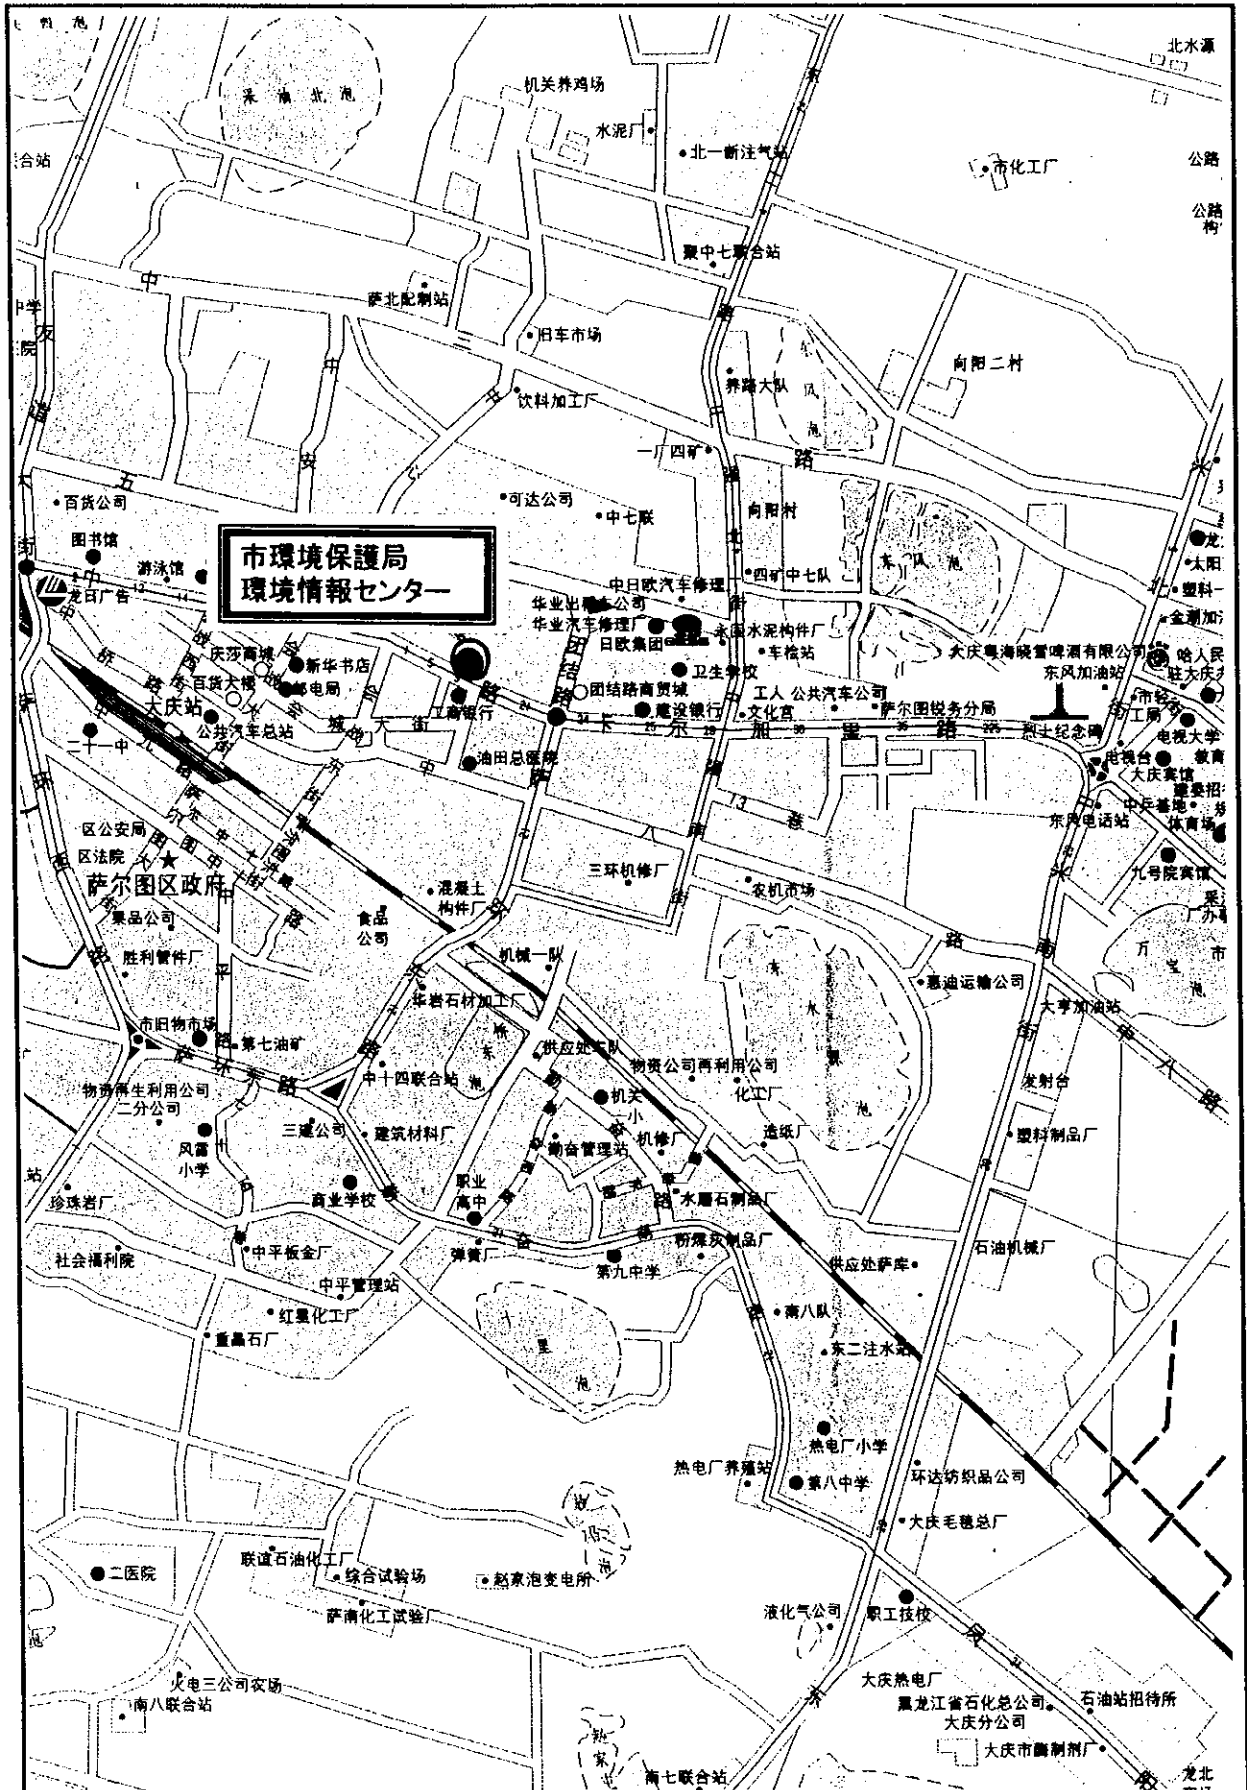

プロジェクト・サイト位置図

都市番号8 山西省・太原市

プロジェクト・サイト位置図

都市番号9 山西省・大同市(第二次計画No.5)

プロジェクト・サイト位置図

プロジェクト・サイト位置図

プロジェクト・サイト位置図

プロジェクト・サイト位置図

都市番号13 内蒙古自治区·呼和浩特市

プロジェクト・サイト位置図

都市番号14 遼寧省・瀋陽市

プロジェクト・サイト位置図

都市番号15 遼寧省・大連市

プロジェクト・サイト位置図

都市番号16 遼寧省・鞍山市(第二次計画No.9)

プロジェクト・サイト位置図

プロジェクト・サイト位置図

都市番号22 吉林省・延吉市(第二次計画No.14)

プロジェクト・サイト位置図

プロジェクト・サイト位置図

都市番号24 吉林省・四平市(第二次計画No.16)

プロジェクト・サイト位置図

都市番号25 黒龍江省・哈尔滨市

プロジェクト・サイト位置図

プロジェクト・サイト位置図

都市番号27 黒龍江省・伊春市(第二次計画No.18)

プロジェクト・サイト位置図

都市番号28 黒龍江省・大慶市(第二次計画No.19)

プロジェクト・サイト位置図

都市番号29 黒龍江省・鶴崗市(第二次計画No.20)

プロジェクト・サイト位置図

都市番号30 黒龍江省・齊齊哈爾市(第二次計画No.21)