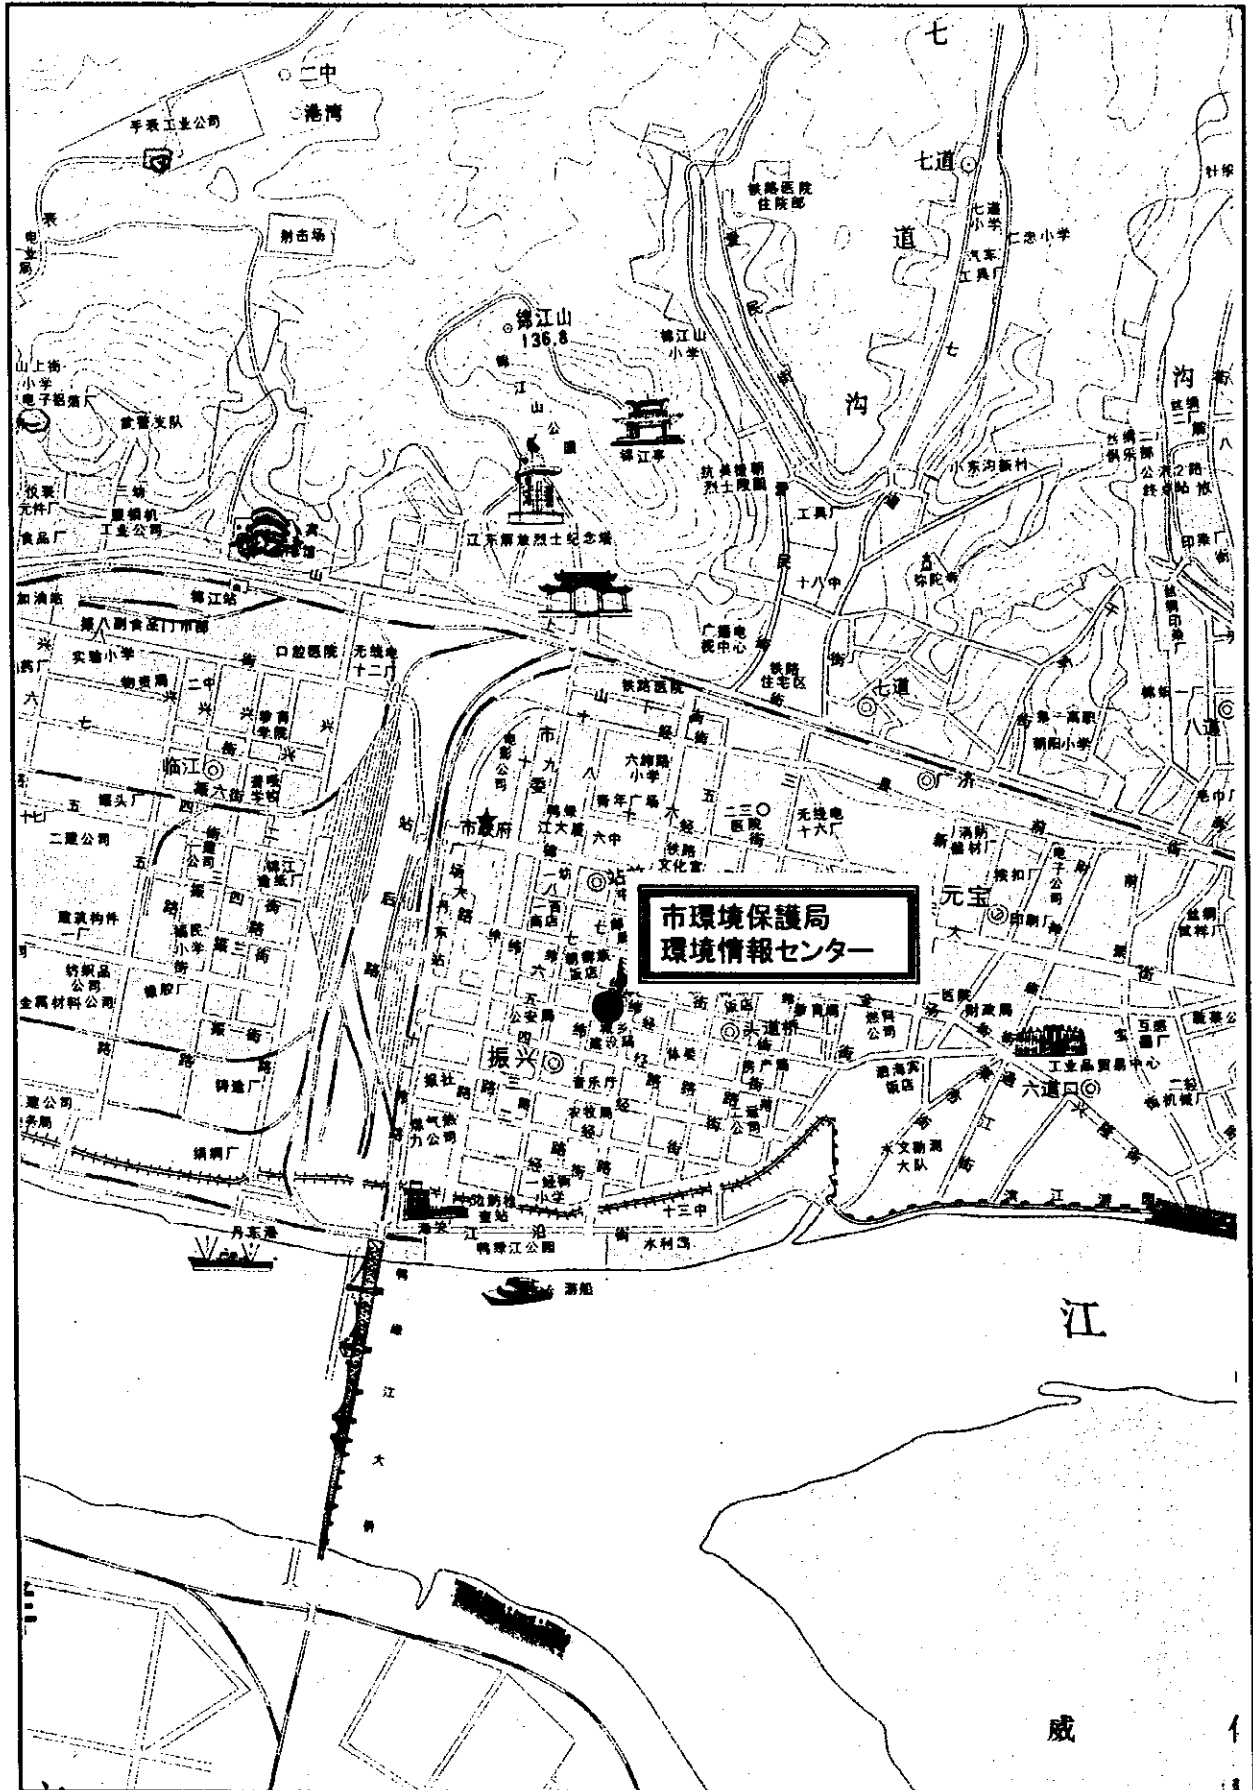

都市番号17 遼寧省・营口市(第二次計画No.10)

プロジェクト・サイト位置図

都市番号18 遼寧省・本溪市(第二次計画No.11)

プロジェクト・サイト位置図

都市番号19 遼寧省・錦州市(第二次計画No.12)

プロジェクト・サイト位置図

都市番号20 遼寧省・丹東市(第二次計画No.13)

プロジェクト・サイト位置図