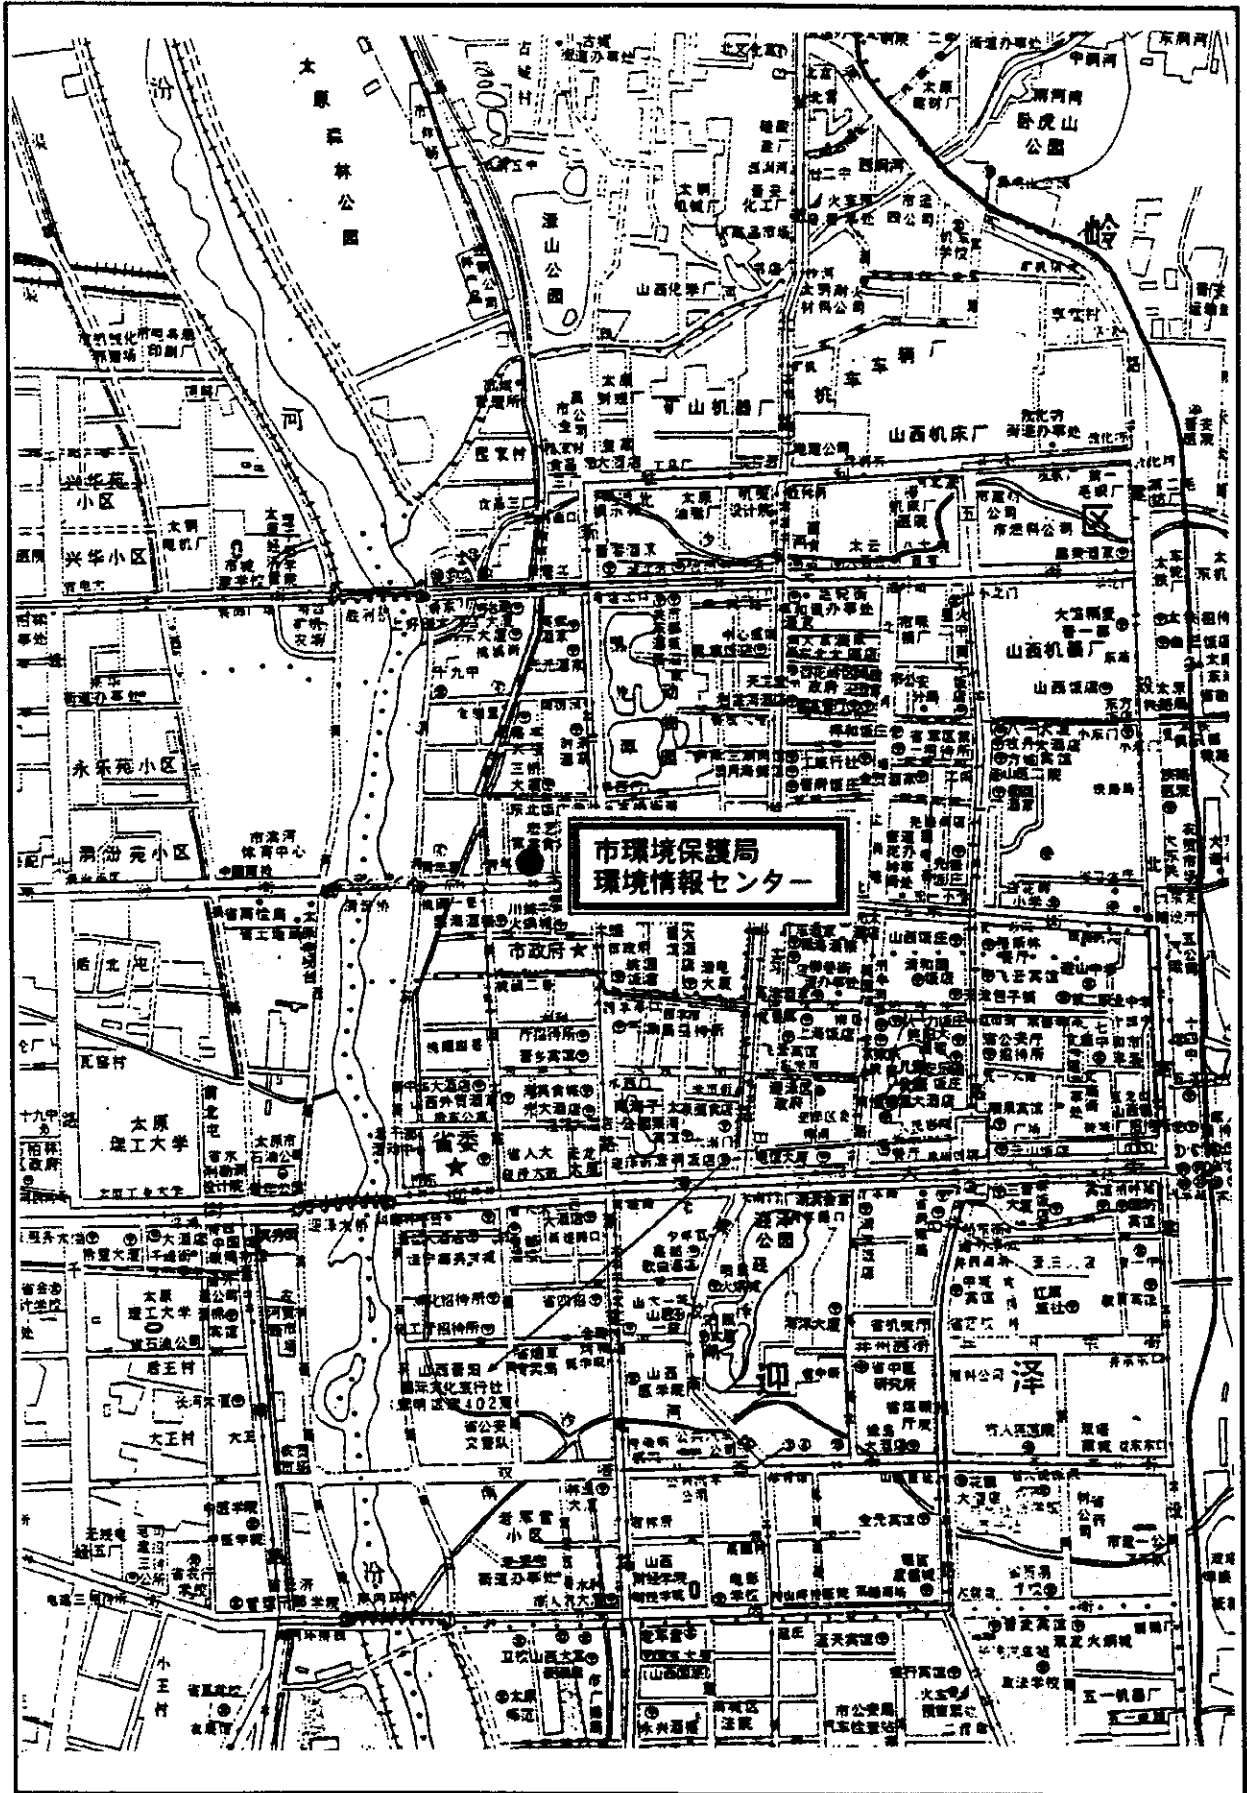

プロジェクト・サイト位置図

都市番号8 山西省・太原市

プロジェクト・サイト位置図

都市番号9 山西省・大同市(第二次計画No.5)

プロジェクト・サイト位置図

プロジェクト・サイト位置図

プロジェクト・サイト位置図

プロジェクト・サイト位置図

都市番号13 内蒙古自治区·呼和浩特市

プロジェクト・サイト位置図

都市番号14 遼寧省・瀋陽市

プロジェクト・サイト位置図

都市番号15 遼寧省・大連市

プロジェクト・サイト位置図

都市番号16 遼寧省・鞍山市(第二次計画No.9)

プロジェクト・サイト位置図

都市番号17 遼寧省・营口市(第二次計画No.10)

プロジェクト・サイト位置図

都市番号18 遼寧省・本溪市(第二次計画No.11)

プロジェクト・サイト位置図

都市番号19 遼寧省・錦州市(第二次計画No.12)

プロジェクト・サイト位置図

都市番号20 遼寧省・丹東市(第二次計画No.13)

プロジェクト・サイト位置図

プロジェクト・サイト位置図

都市番号22 吉林省・延吉市(第二次計画No.14)

プロジェクト・サイト位置図

プロジェクト・サイト位置図

都市番号24 吉林省・四平市(第二次計画No.16)

プロジェクト・サイト位置図

都市番号25 黒龍江省・哈尔滨市

プロジェクト・サイト位置図