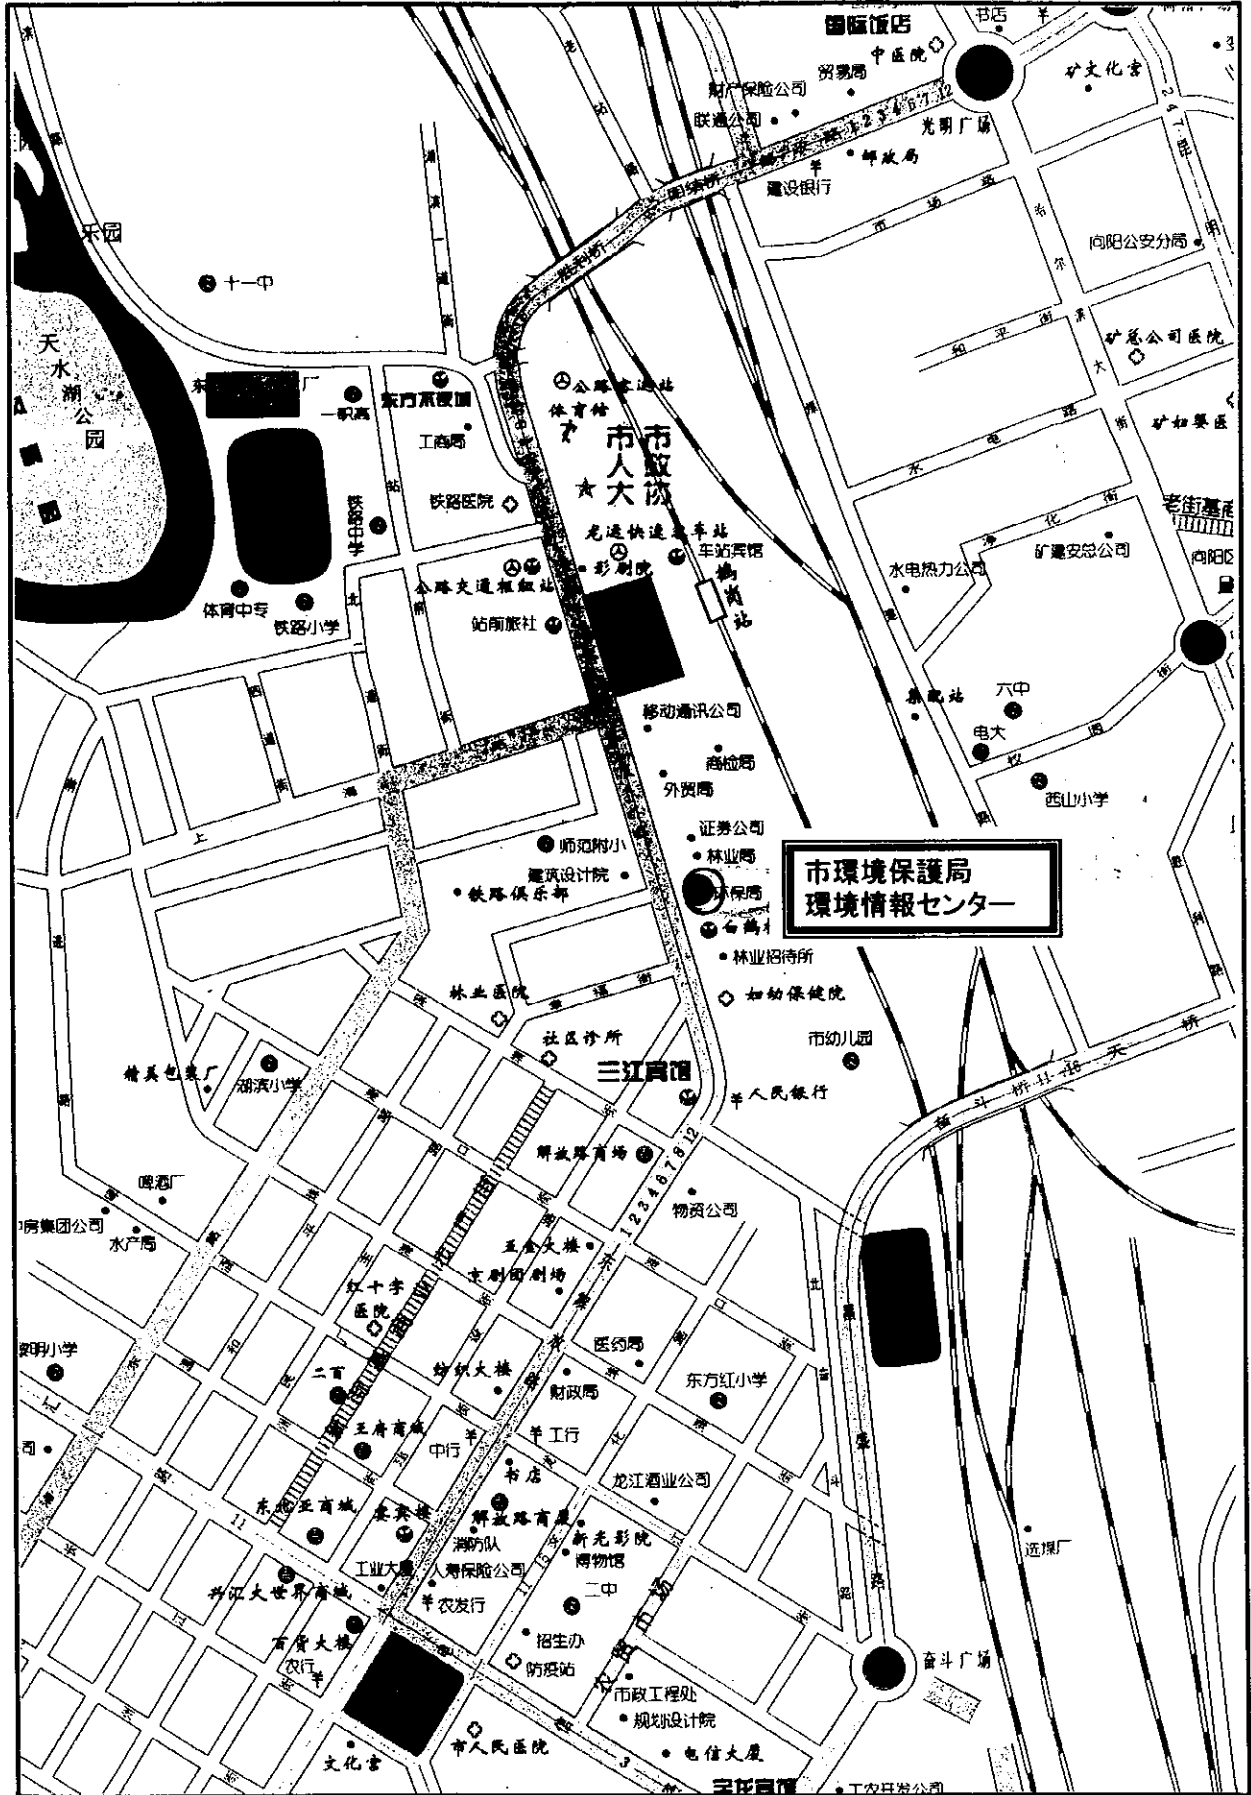

プロジェクト・サイト位置図

都市番号27 黒龍江省・伊春市(第二次計画No.18)

プロジェクト・サイト位置図

都市番号28 黒龍江省・大慶市(第二次計画No.19)

プロジェクト・サイト位置図

都市番号29 黒龍江省・鶴崗市(第二次計画No.20)

プロジェクト・サイト位置図

都市番号30 黒龍江省・齊齊哈爾市(第二次計画No.21)

プロジェクト・サイト位置図

プロジェクト・サイト位置図

プロジェクト・サイト位置図

プロジェクト・サイト位置図