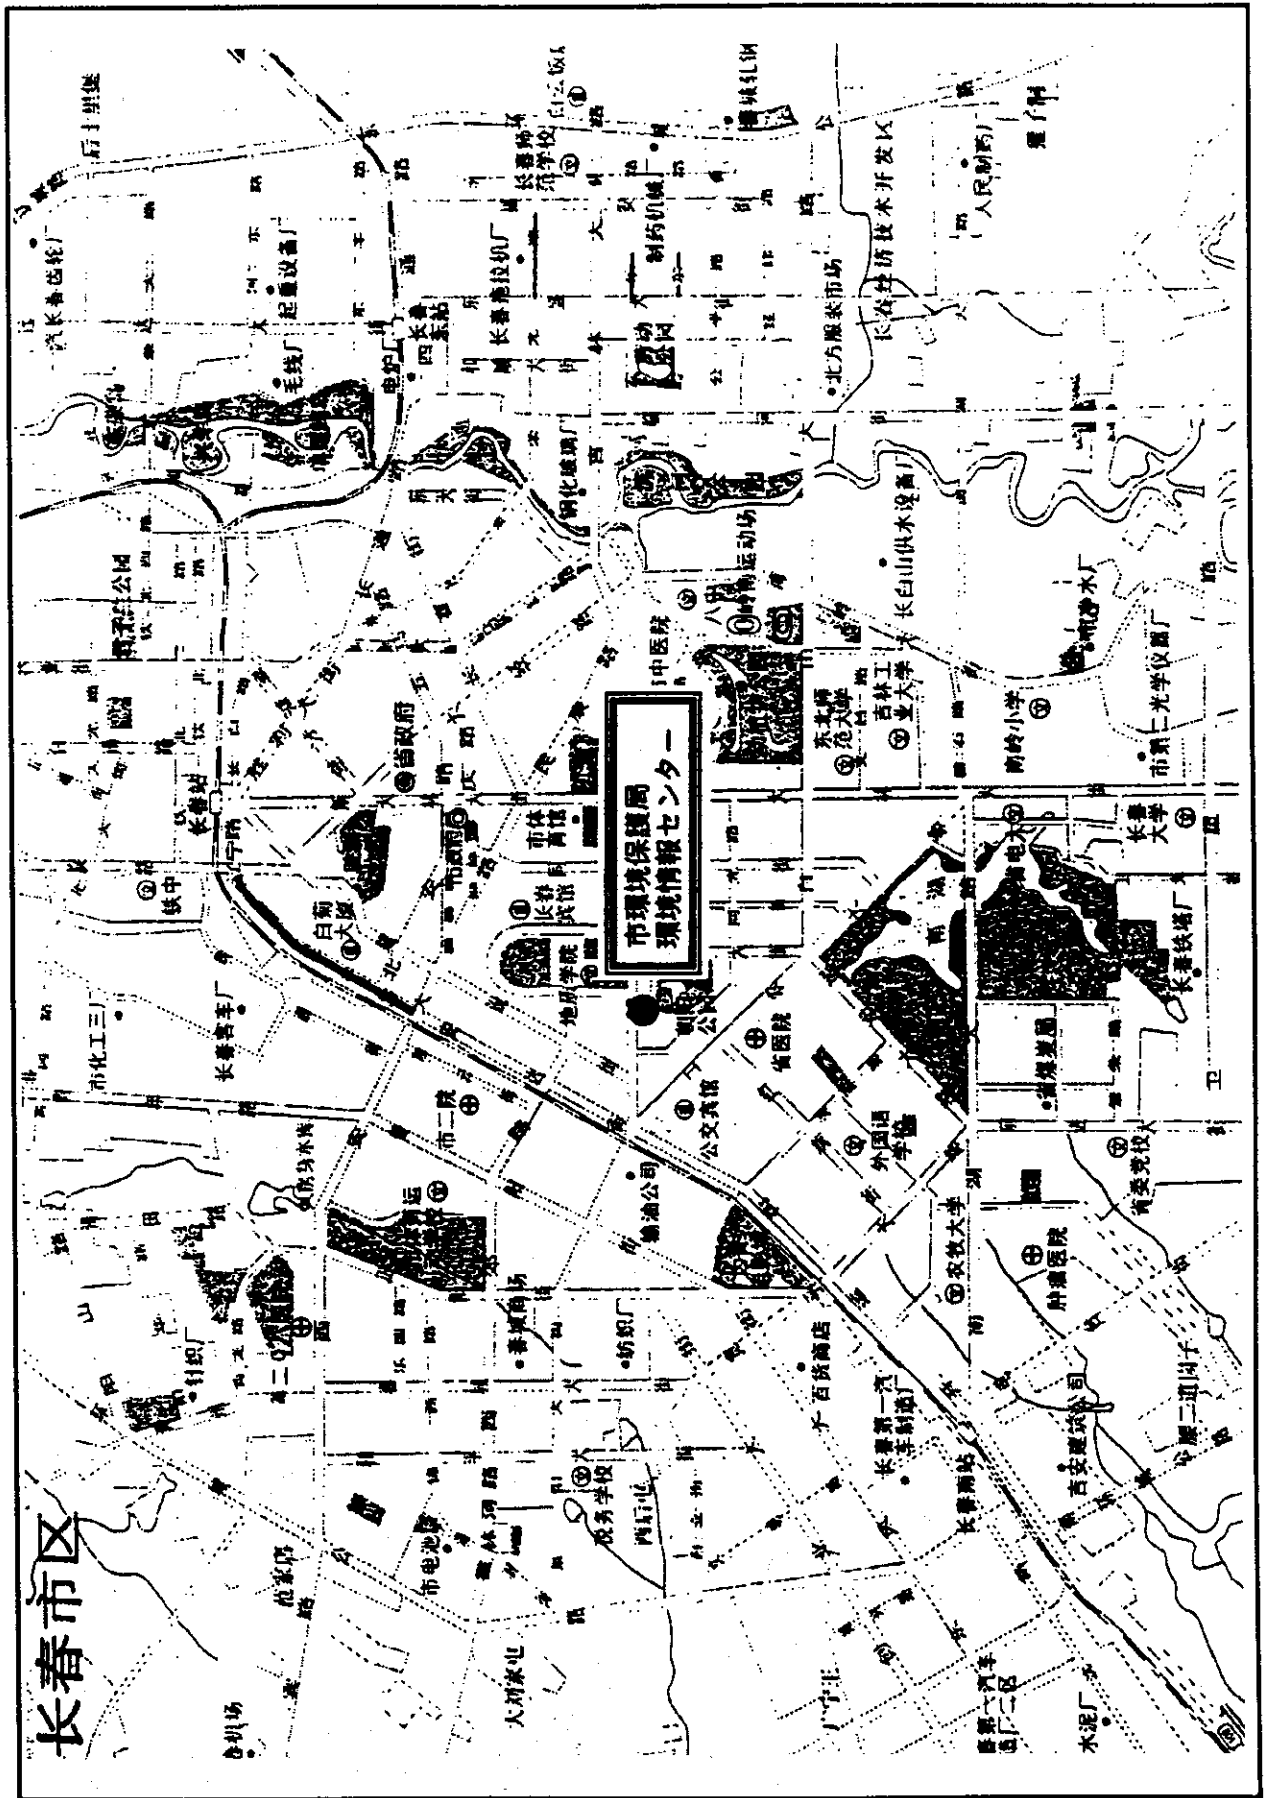

都市番号13 内蒙古自治区·呼和浩特市

プロジェクト・サイト位置図

都市番号14 遼寧省・瀋陽市

プロジェクト・サイト位置図

都市番号15 遼寧省・大連市

プロジェクト・サイト位置図

都市番号16 遼寧省・鞍山市(第二次計画No.9)

プロジェクト・サイト位置図

都市番号17 遼寧省・营口市(第二次計画No.10)

プロジェクト・サイト位置図

都市番号18 遼寧省・本溪市(第二次計画No.11)

プロジェクト・サイト位置図

都市番号19 遼寧省・錦州市(第二次計画No.12)

プロジェクト・サイト位置図

都市番号20 遼寧省・丹東市(第二次計画No.13)

プロジェクト・サイト位置図

プロジェクト・サイト位置図

都市番号22 吉林省・延吉市(第二次計画No.14)

プロジェクト・サイト位置図

プロジェクト・サイト位置図

都市番号24 吉林省・四平市(第二次計画No.16)

プロジェクト・サイト位置図

都市番号25 黒龍江省・哈尔滨市

プロジェクト・サイト位置図

プロジェクト・サイト位置図

都市番号27 黒龍江省・伊春市(第二次計画No.18)

プロジェクト・サイト位置図

都市番号28 黒龍江省・大慶市(第二次計画No.19)

プロジェクト・サイト位置図

都市番号29 黒龍江省・鶴崗市(第二次計画No.20)

プロジェクト・サイト位置図

都市番号30 黒龍江省・齊齊哈爾市(第二次計画No.21)