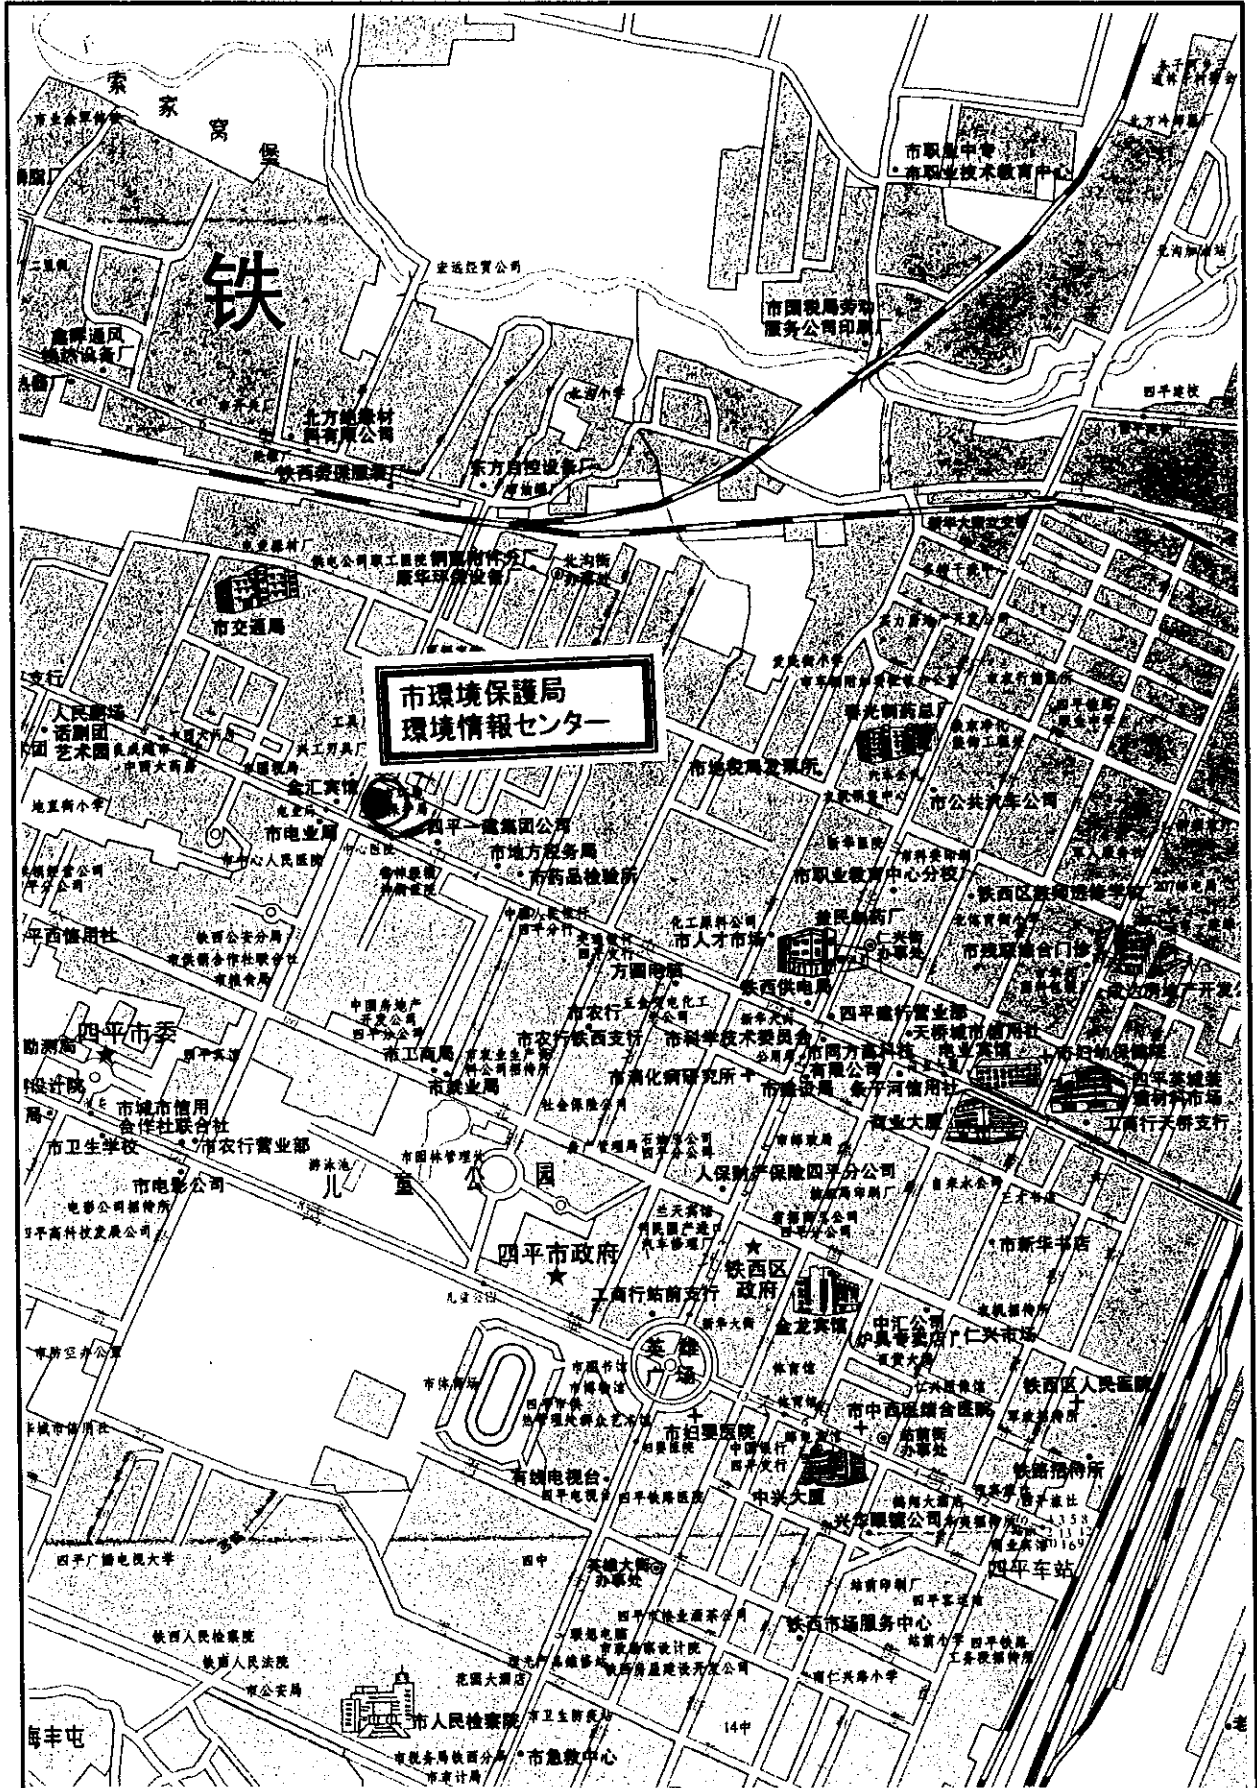

プロジェクト・サイト位置図

都市番号8 山西省・太原市

プロジェクト・サイト位置図

都市番号9 山西省・大同市(第二次計画No.5)

プロジェクト・サイト位置図

プロジェクト・サイト位置図

プロジェクト・サイト位置図

プロジェクト・サイト位置図

プロジェクト・サイト位置図

都市番号22 吉林省・延吉市(第二次計画No.14)

プロジェクト・サイト位置図

プロジェクト・サイト位置図

都市番号24 吉林省・四平市(第二次計画No.16)

プロジェクト・サイト位置図

都市番号25 黒龍江省・哈尔滨市

プロジェクト・サイト位置図

プロジェクト・サイト位置図

都市番号27 黒龍江省・伊春市(第二次計画No.18)

プロジェクト・サイト位置図

都市番号28 黒龍江省・大慶市(第二次計画No.19)

プロジェクト・サイト位置図

都市番号29 黒龍江省・鶴崗市(第二次計画No.20)

プロジェクト・サイト位置図

都市番号30 黒龍江省・齊齊哈爾市(第二次計画No.21)

プロジェクト・サイト位置図

プロジェクト・サイト位置図

プロジェクト・サイト位置図

プロジェクト・サイト位置図