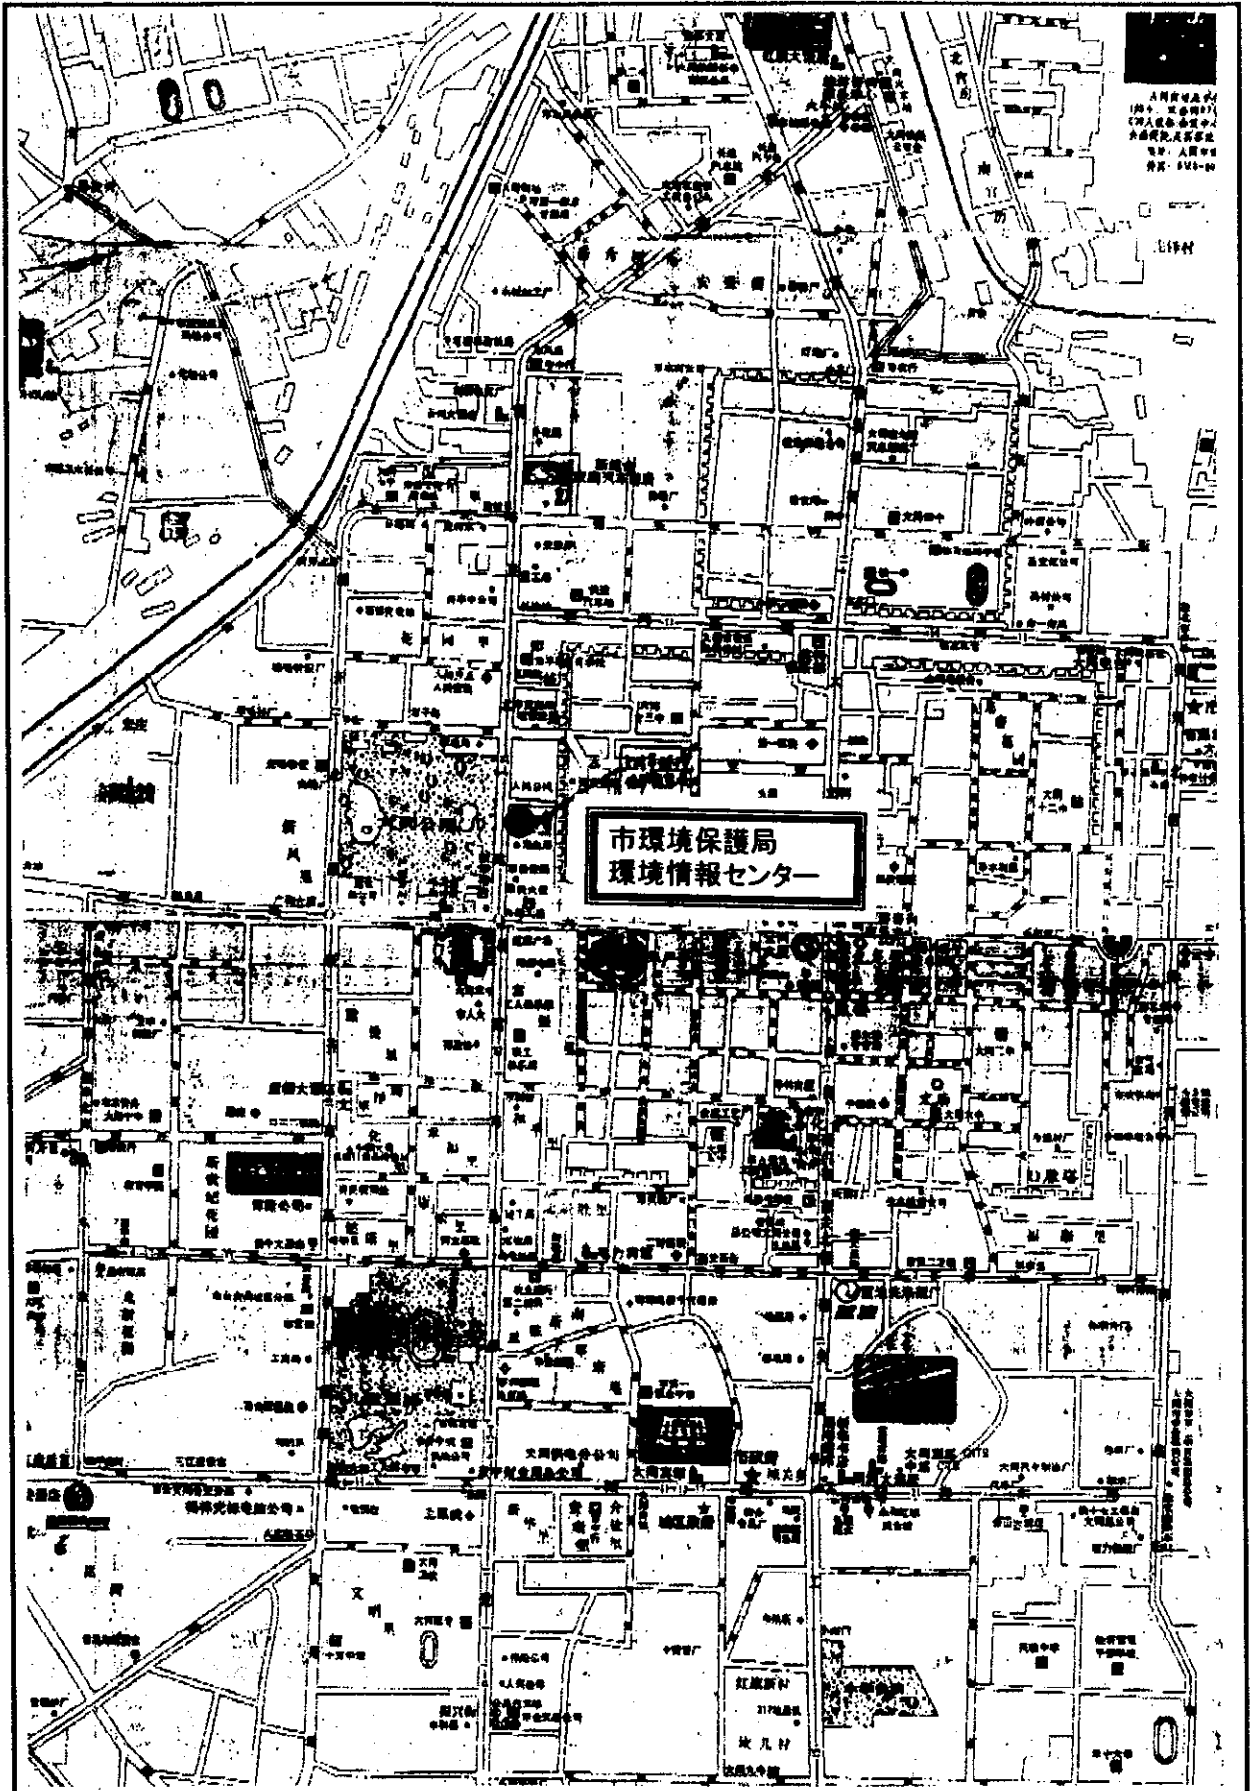

プロジェクト・サイト位置図

都市番号8 山西省・太原市

プロジェクト・サイト位置図

都市番号9 山西省・大同市(第二次計画No.5)

プロジェクト・サイト位置図

プロジェクト・サイト位置図

プロジェクト・サイト位置図

プロジェクト・サイト位置図

都市番号13 内蒙古自治区·呼和浩特市

プロジェクト・サイト位置図

都市番号14 遼寧省・瀋陽市

プロジェクト・サイト位置図

都市番号15 遼寧省・大連市

プロジェクト・サイト位置図

都市番号16 遼寧省・鞍山市(第二次計画No.9)

プロジェクト・サイト位置図

プロジェクト・サイト位置図

都市番号22 吉林省・延吉市(第二次計画No.14)

プロジェクト・サイト位置図

プロジェクト・サイト位置図

都市番号24 吉林省・四平市(第二次計画No.16)

プロジェクト・サイト位置図

都市番号25 黒龍江省・哈尔滨市

プロジェクト・サイト位置図

プロジェクト・サイト位置図

都市番号27 黒龍江省・伊春市(第二次計画No.18)

プロジェクト・サイト位置図

都市番号28 黒龍江省・大慶市(第二次計画No.19)

プロジェクト・サイト位置図

都市番号29 黒龍江省・鶴崗市(第二次計画No.20)

プロジェクト・サイト位置図

都市番号30 黒龍江省・齊齊哈爾市(第二次計画No.21)