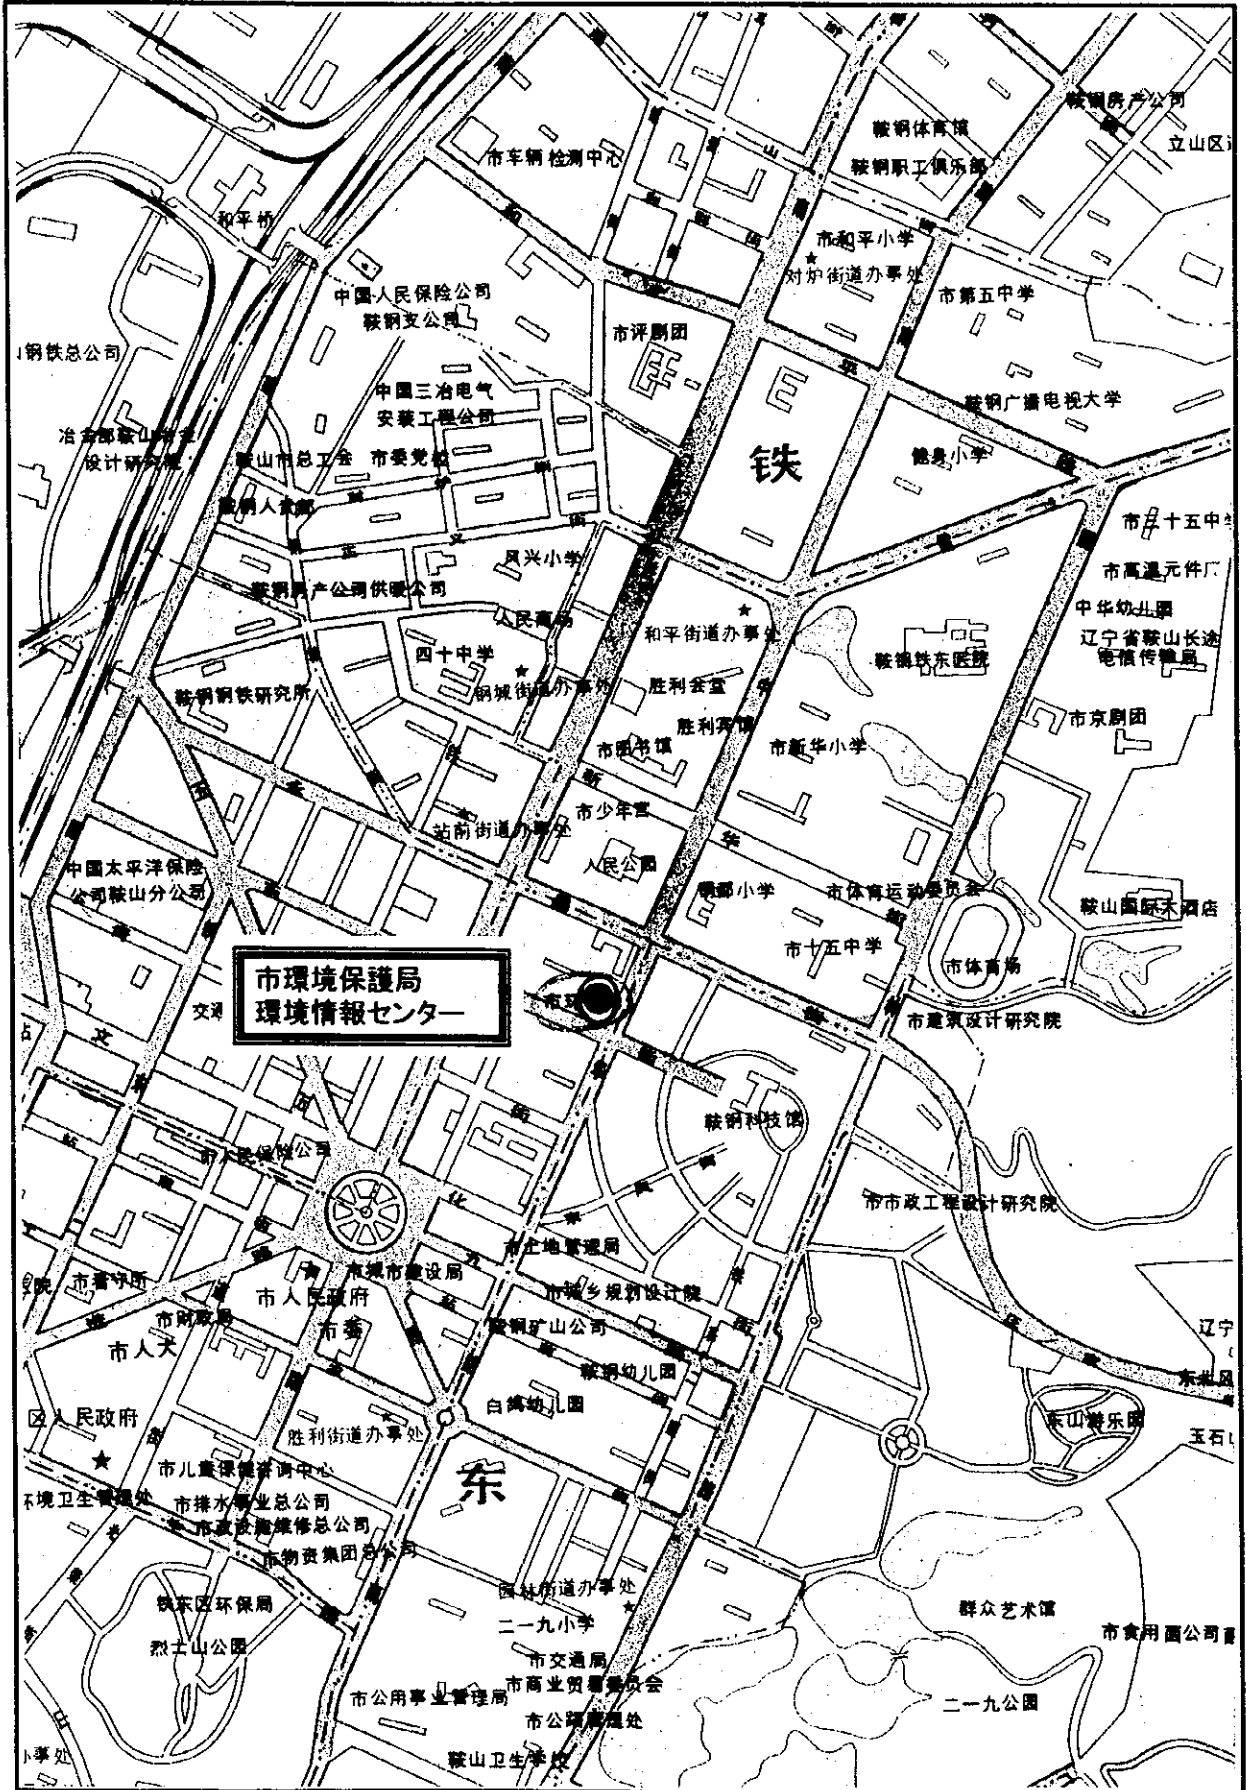

プロジェクト・サイト位置図

都市番号8 山西省・太原市

プロジェクト・サイト位置図

都市番号9 山西省・大同市(第二次計画No.5)

プロジェクト・サイト位置図

プロジェクト・サイト位置図

プロジェクト・サイト位置図

プロジェクト・サイト位置図

都市番号13 内蒙古自治区·呼和浩特市

プロジェクト・サイト位置図

都市番号14 遼寧省・瀋陽市

プロジェクト・サイト位置図

都市番号15 遼寧省・大連市

プロジェクト・サイト位置図

都市番号16 遼寧省・鞍山市(第二次計画No.9)

プロジェクト・サイト位置図