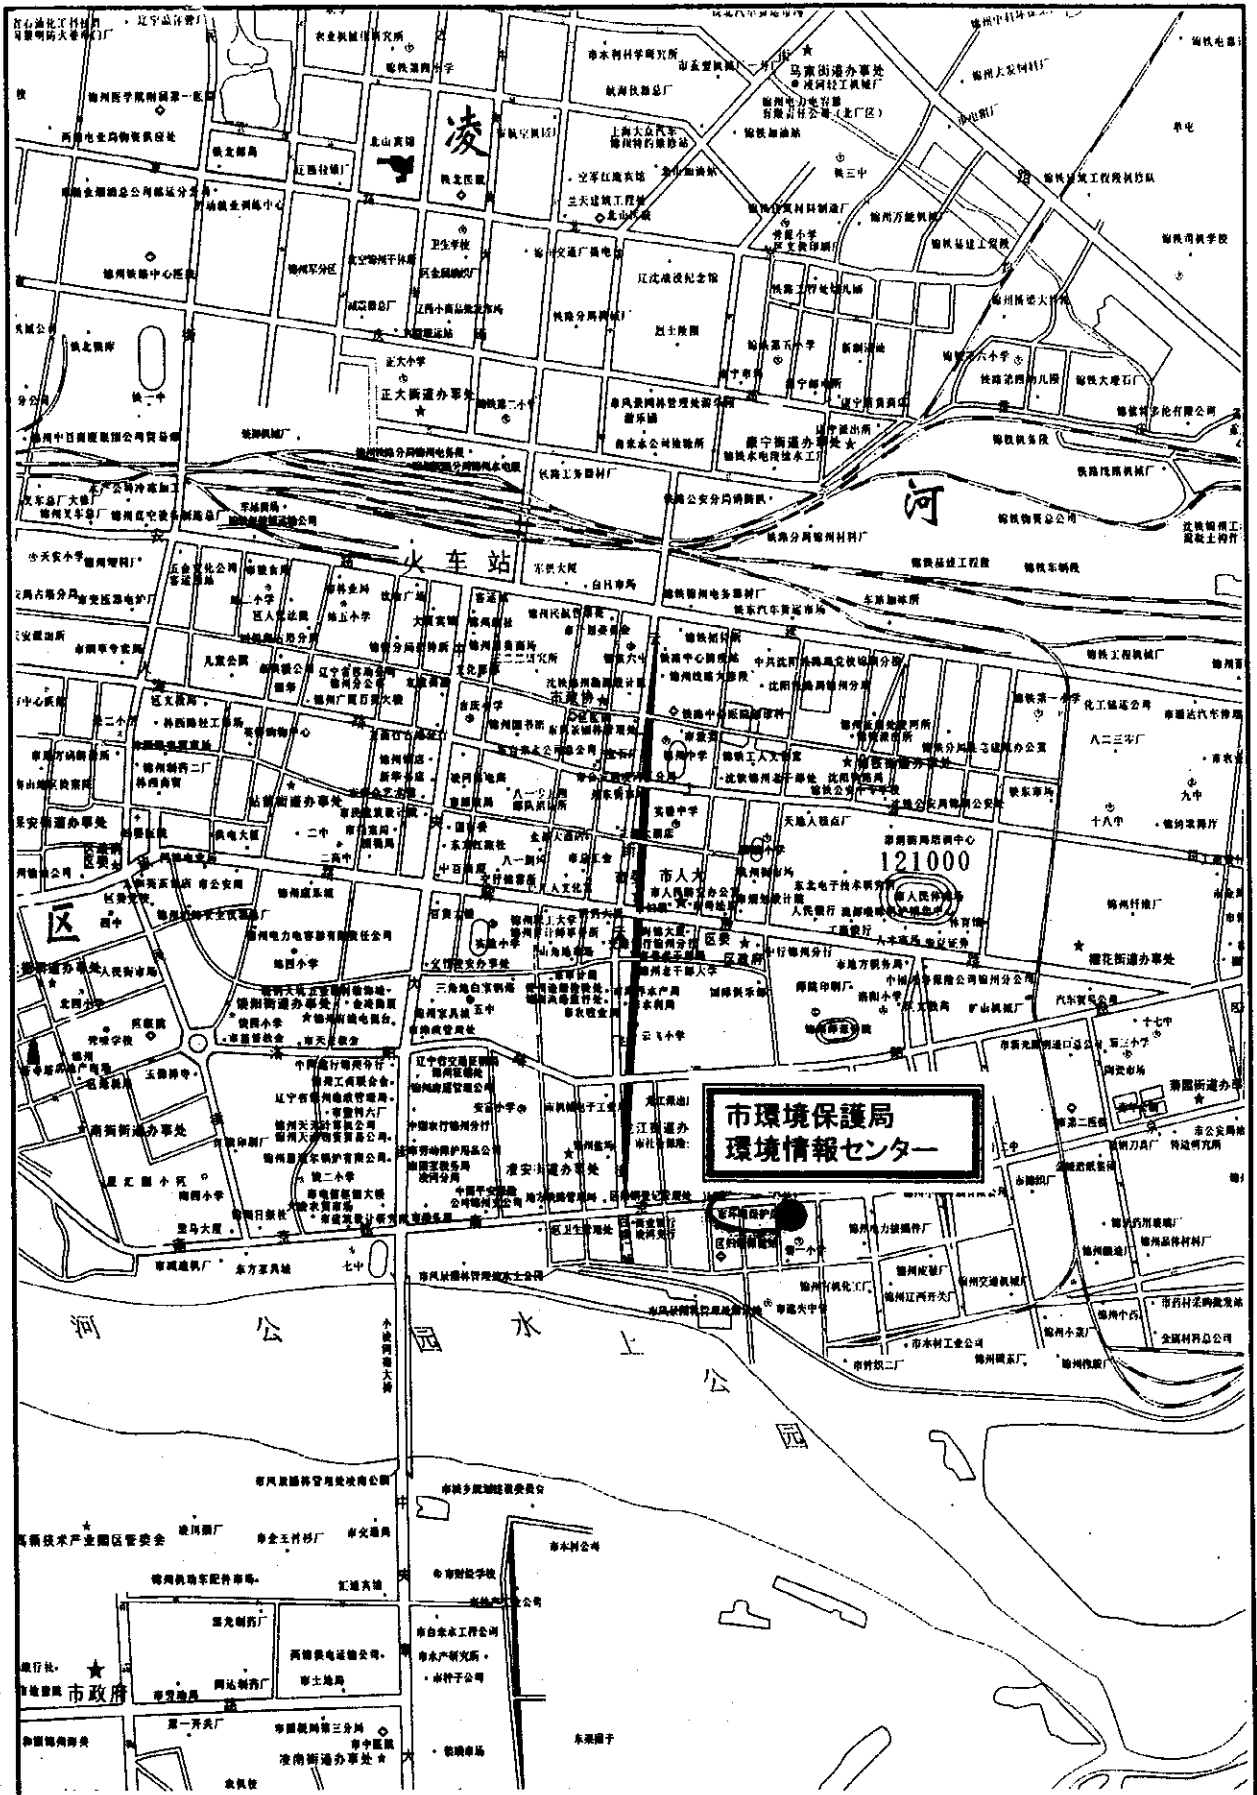

プロジェクト・サイト位置図

都市番号8 山西省・太原市

プロジェクト・サイト位置図

都市番号9 山西省・大同市(第二次計画No.5)

プロジェクト・サイト位置図

プロジェクト・サイト位置図

プロジェクト・サイト位置図

プロジェクト・サイト位置図

都市番号13 内蒙古自治区·呼和浩特市

プロジェクト・サイト位置図

都市番号14 遼寧省・瀋陽市

プロジェクト・サイト位置図

都市番号15 遼寧省・大連市

プロジェクト・サイト位置図

都市番号16 遼寧省・鞍山市(第二次計画No.9)

プロジェクト・サイト位置図

都市番号17 遼寧省・营口市(第二次計画No.10)

プロジェクト・サイト位置図

都市番号18 遼寧省・本溪市(第二次計画No.11)

プロジェクト・サイト位置図

都市番号19 遼寧省・錦州市(第二次計画No.12)

プロジェクト・サイト位置図

都市番号20 遼寧省・丹東市(第二次計画No.13)

プロジェクト・サイト位置図

プロジェクト・サイト位置図

都市番号22 吉林省・延吉市(第二次計画No.14)

プロジェクト・サイト位置図

プロジェクト・サイト位置図

都市番号24 吉林省・四平市(第二次計画No.16)

プロジェクト・サイト位置図

都市番号25 黒龍江省・哈尔滨市

プロジェクト・サイト位置図