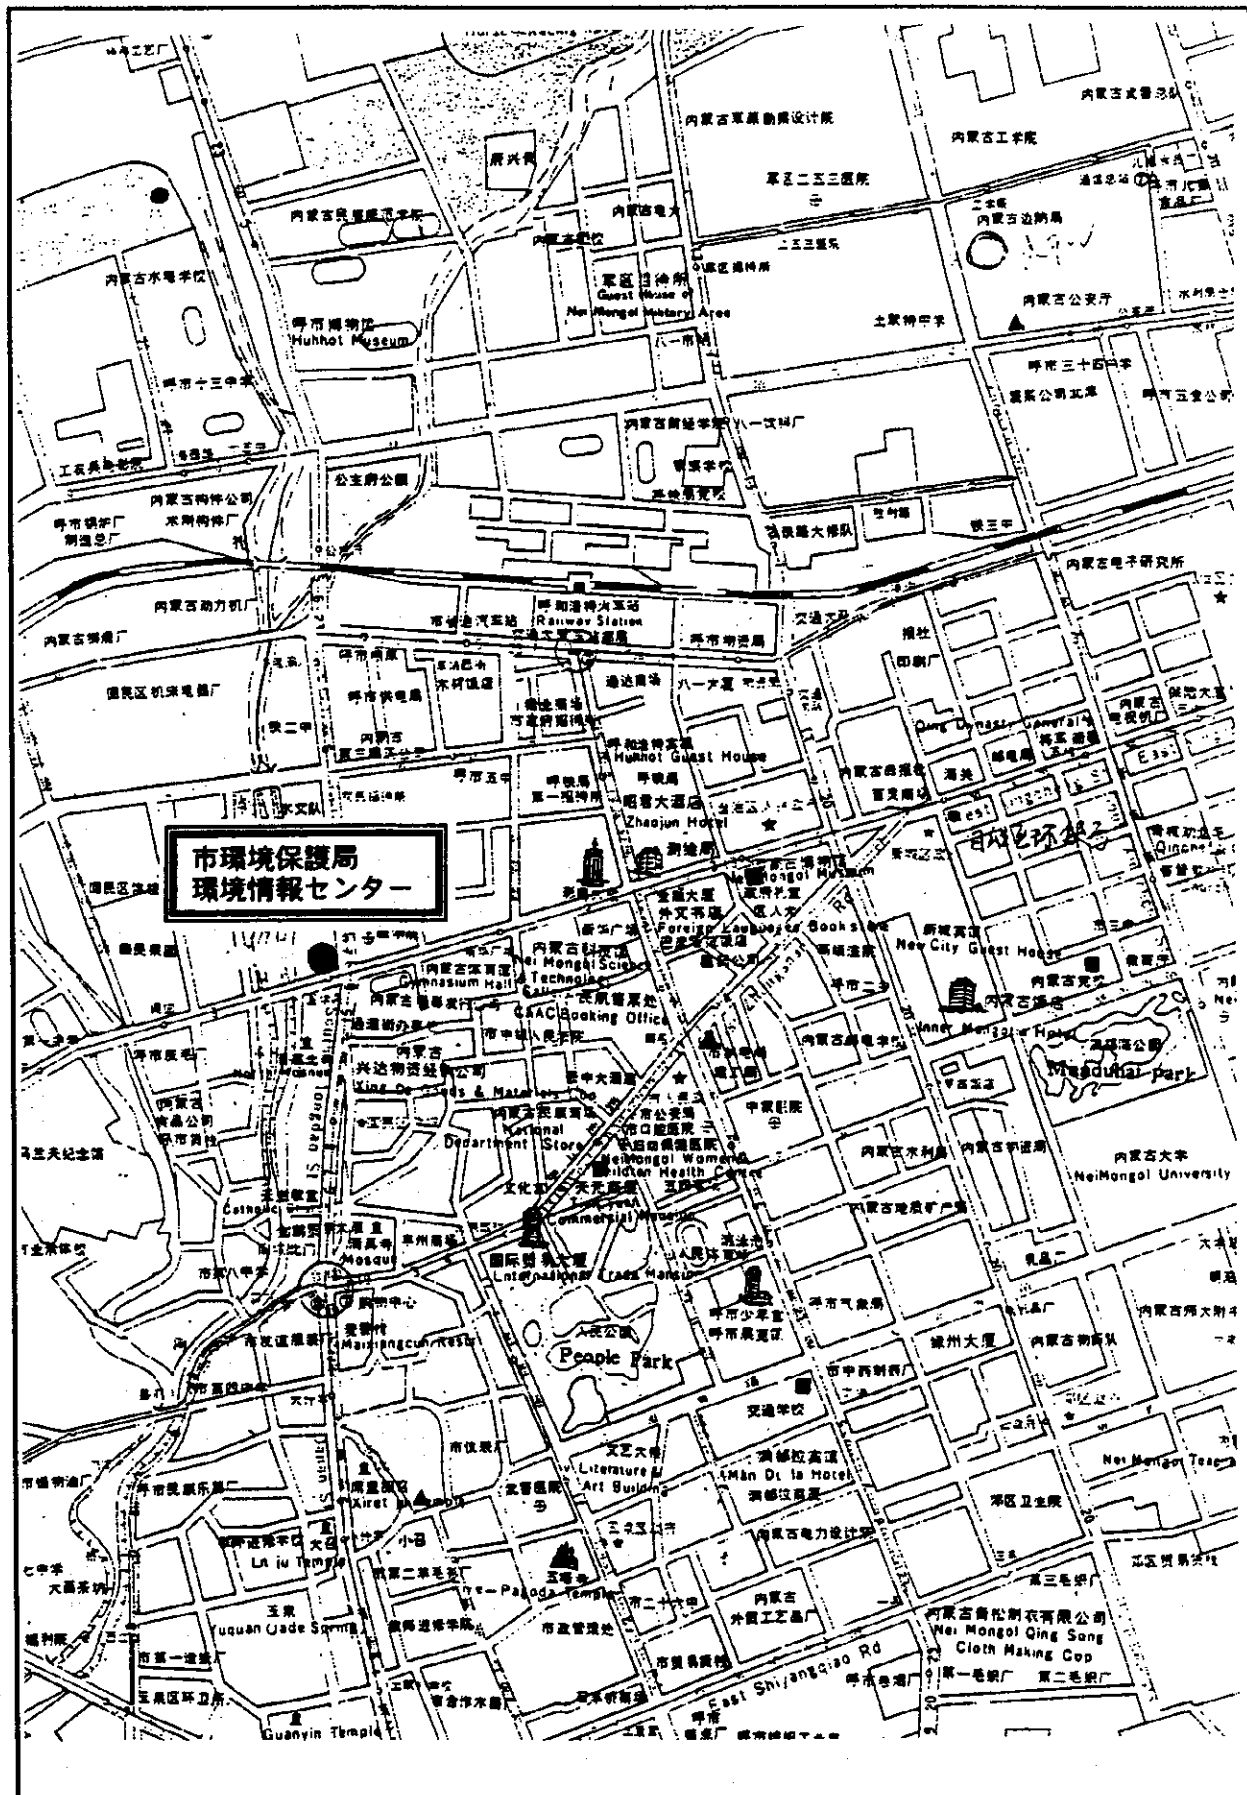

プロジェクト・サイト位置図

都市番号8 山西省・太原市

プロジェクト・サイト位置図

都市番号9 山西省・大同市(第二次計画No.5)

プロジェクト・サイト位置図

プロジェクト・サイト位置図

プロジェクト・サイト位置図

プロジェクト・サイト位置図

都市番号13 内蒙古自治区·呼和浩特市

プロジェクト・サイト位置図

都市番号14 遼寧省・瀋陽市

プロジェクト・サイト位置図

都市番号15 遼寧省・大連市

プロジェクト・サイト位置図

都市番号16 遼寧省・鞍山市(第二次計画No.9)

プロジェクト・サイト位置図

プロジェクト・サイト位置図

都市番号22 吉林省・延吉市(第二次計画No.14)

プロジェクト・サイト位置図

プロジェクト・サイト位置図

都市番号24 吉林省・四平市(第二次計画No.16)

プロジェクト・サイト位置図

都市番号25 黒龍江省・哈尔滨市

プロジェクト・サイト位置図

プロジェクト・サイト位置図

都市番号27 黒龍江省・伊春市(第二次計画No.18)

プロジェクト・サイト位置図

都市番号28 黒龍江省・大慶市(第二次計画No.19)

プロジェクト・サイト位置図

都市番号29 黒龍江省・鶴崗市(第二次計画No.20)

プロジェクト・サイト位置図

都市番号30 黒龍江省・齊齊哈爾市(第二次計画No.21)