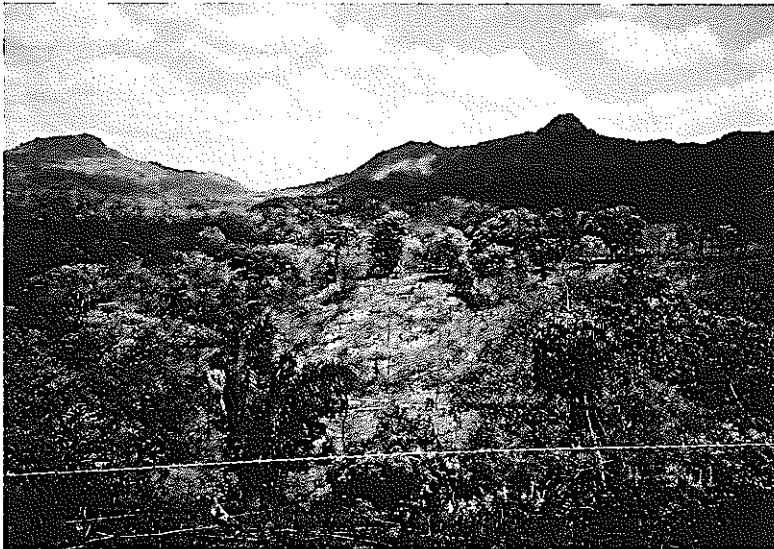

写真1 プロジェクト対象地域での焼畑の様子

写真2 焼畑跡地

写真3 エルカカオサブセンターの苗畑

写真4 対象集落のグループ苗畑
(El Cruce)

写真5 住民グループが造成した
水田 (Ciri Grande
Arriba)

写真6 協議議事録署名