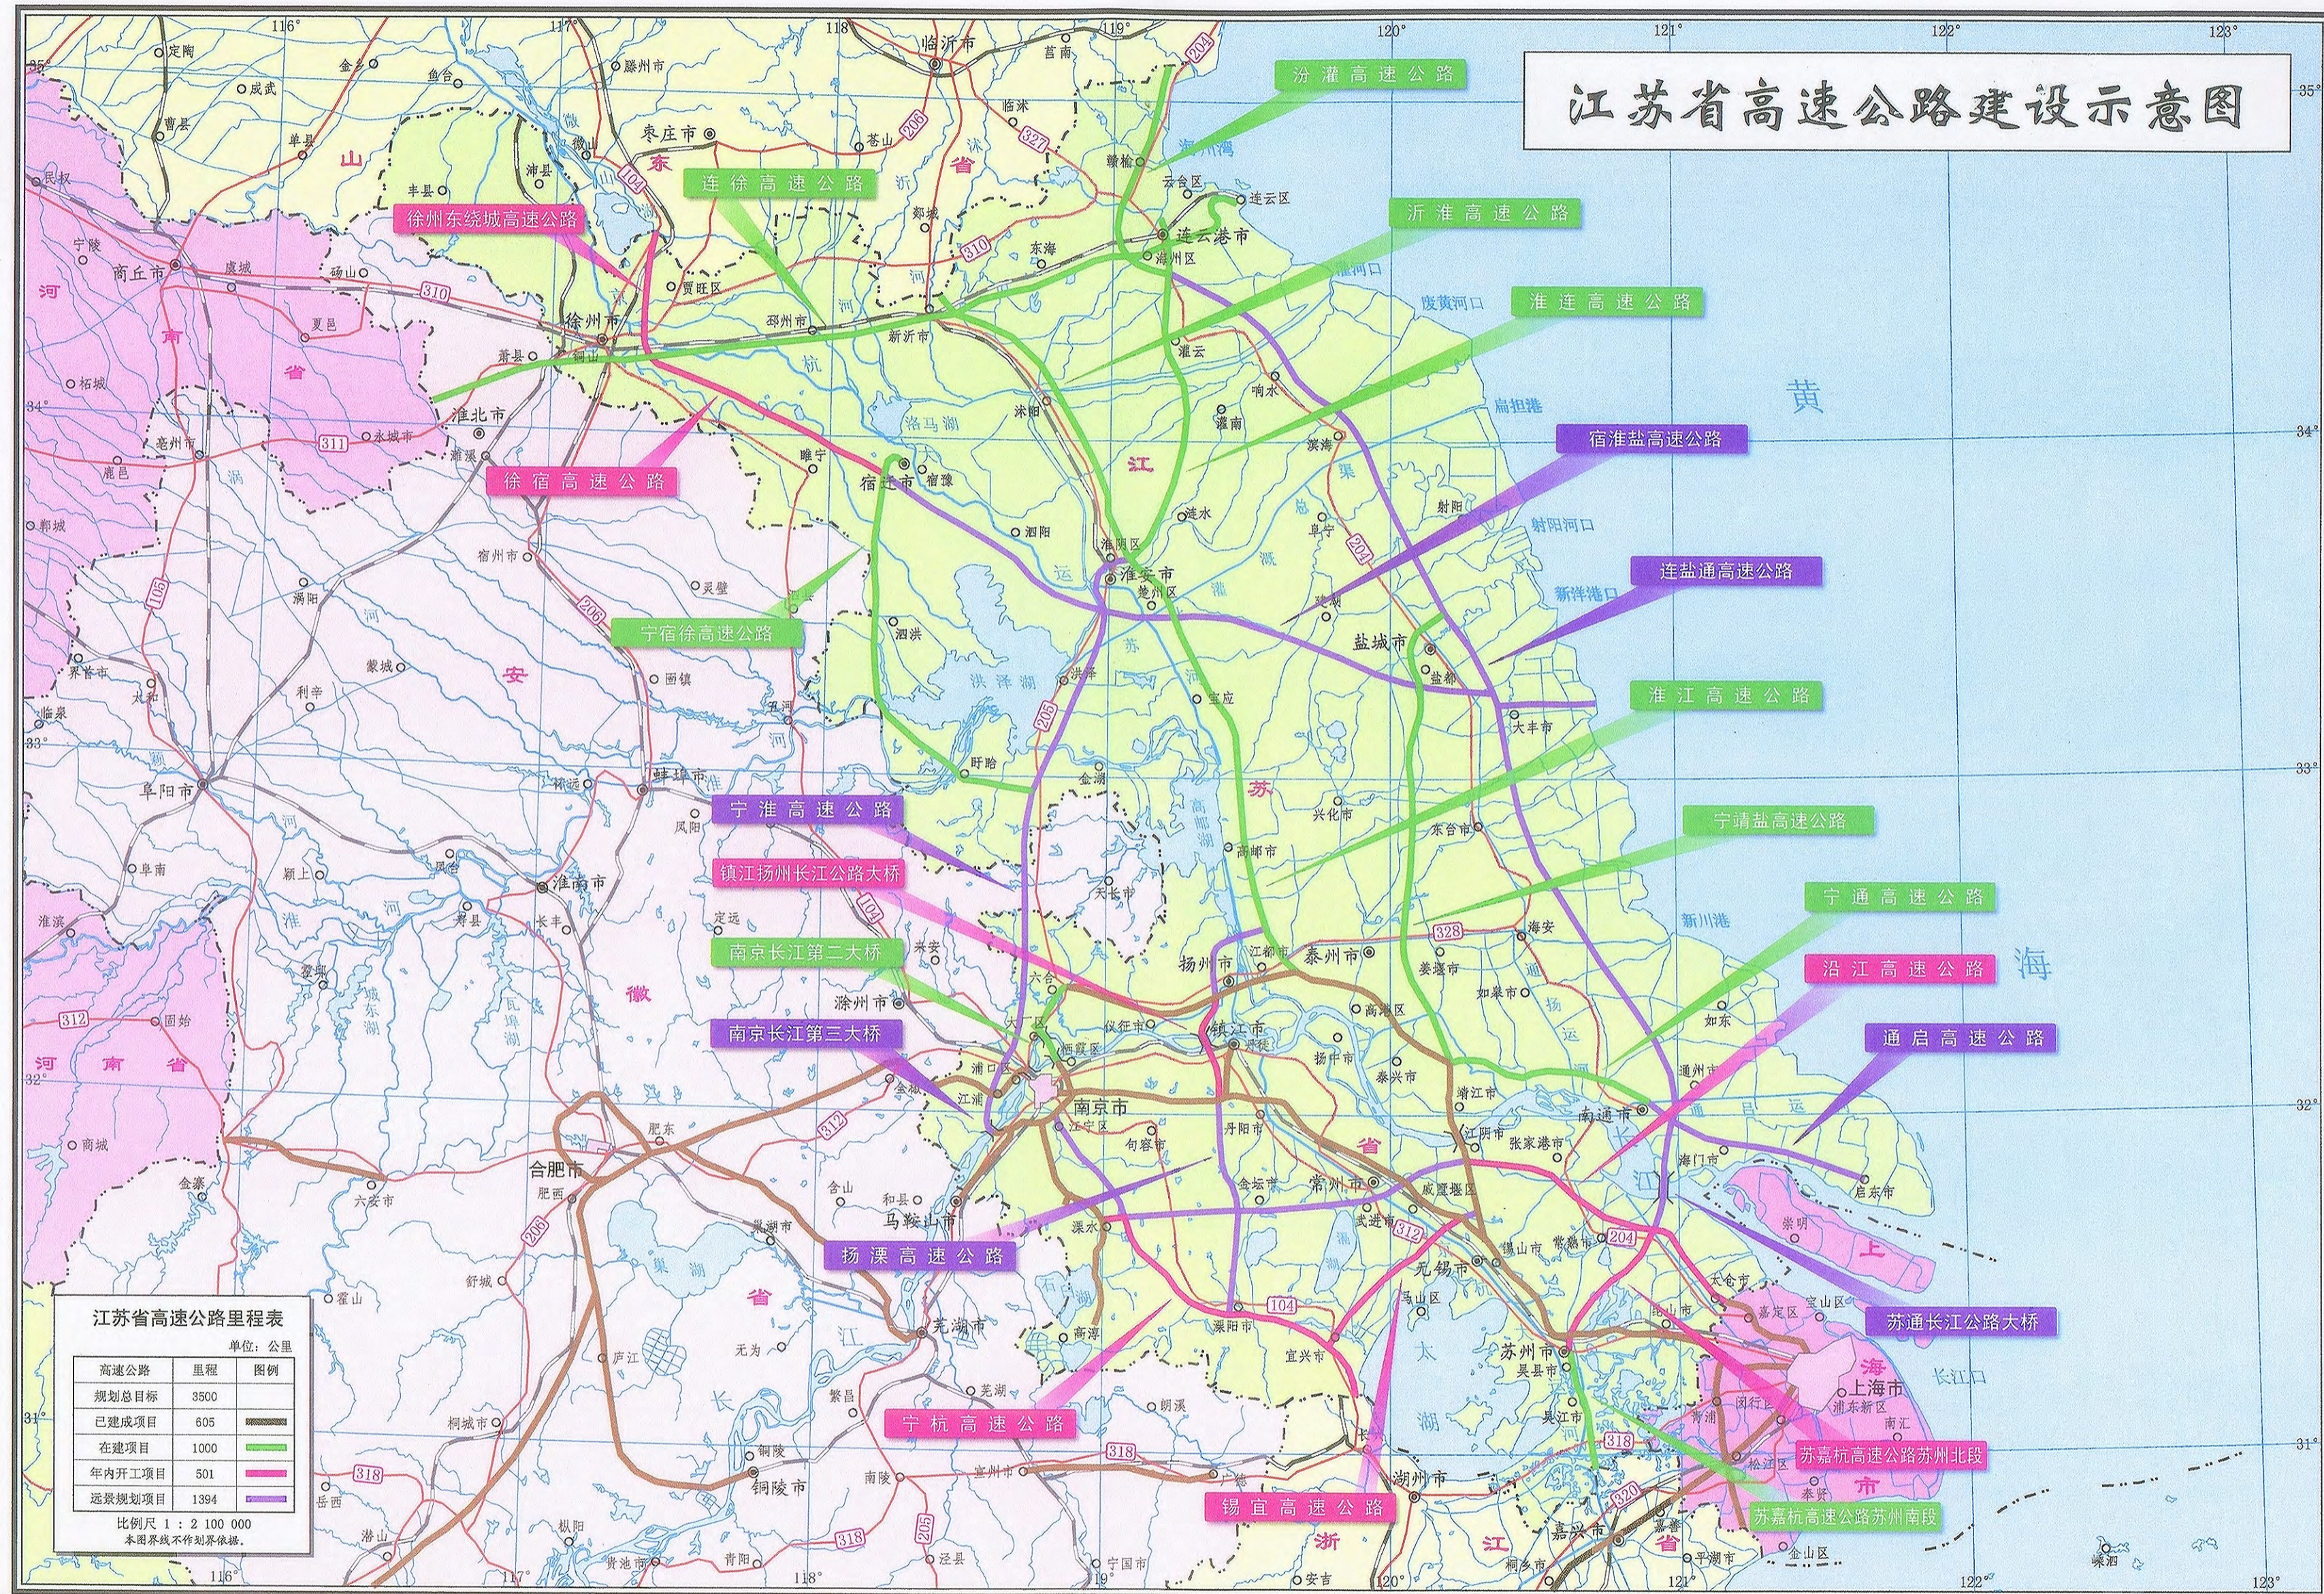

江苏省高速公路建设示意图

江苏省高速公路里程表
单位：公里

高速公路	里程	图例
规划总目标	3500	——
已建成项目	605	——
在建项目	1000	——
年内开工项目	501	——
远景规划项目	1394	——

比例尺 1 : 2 100 000
本图界线不作界线依据。