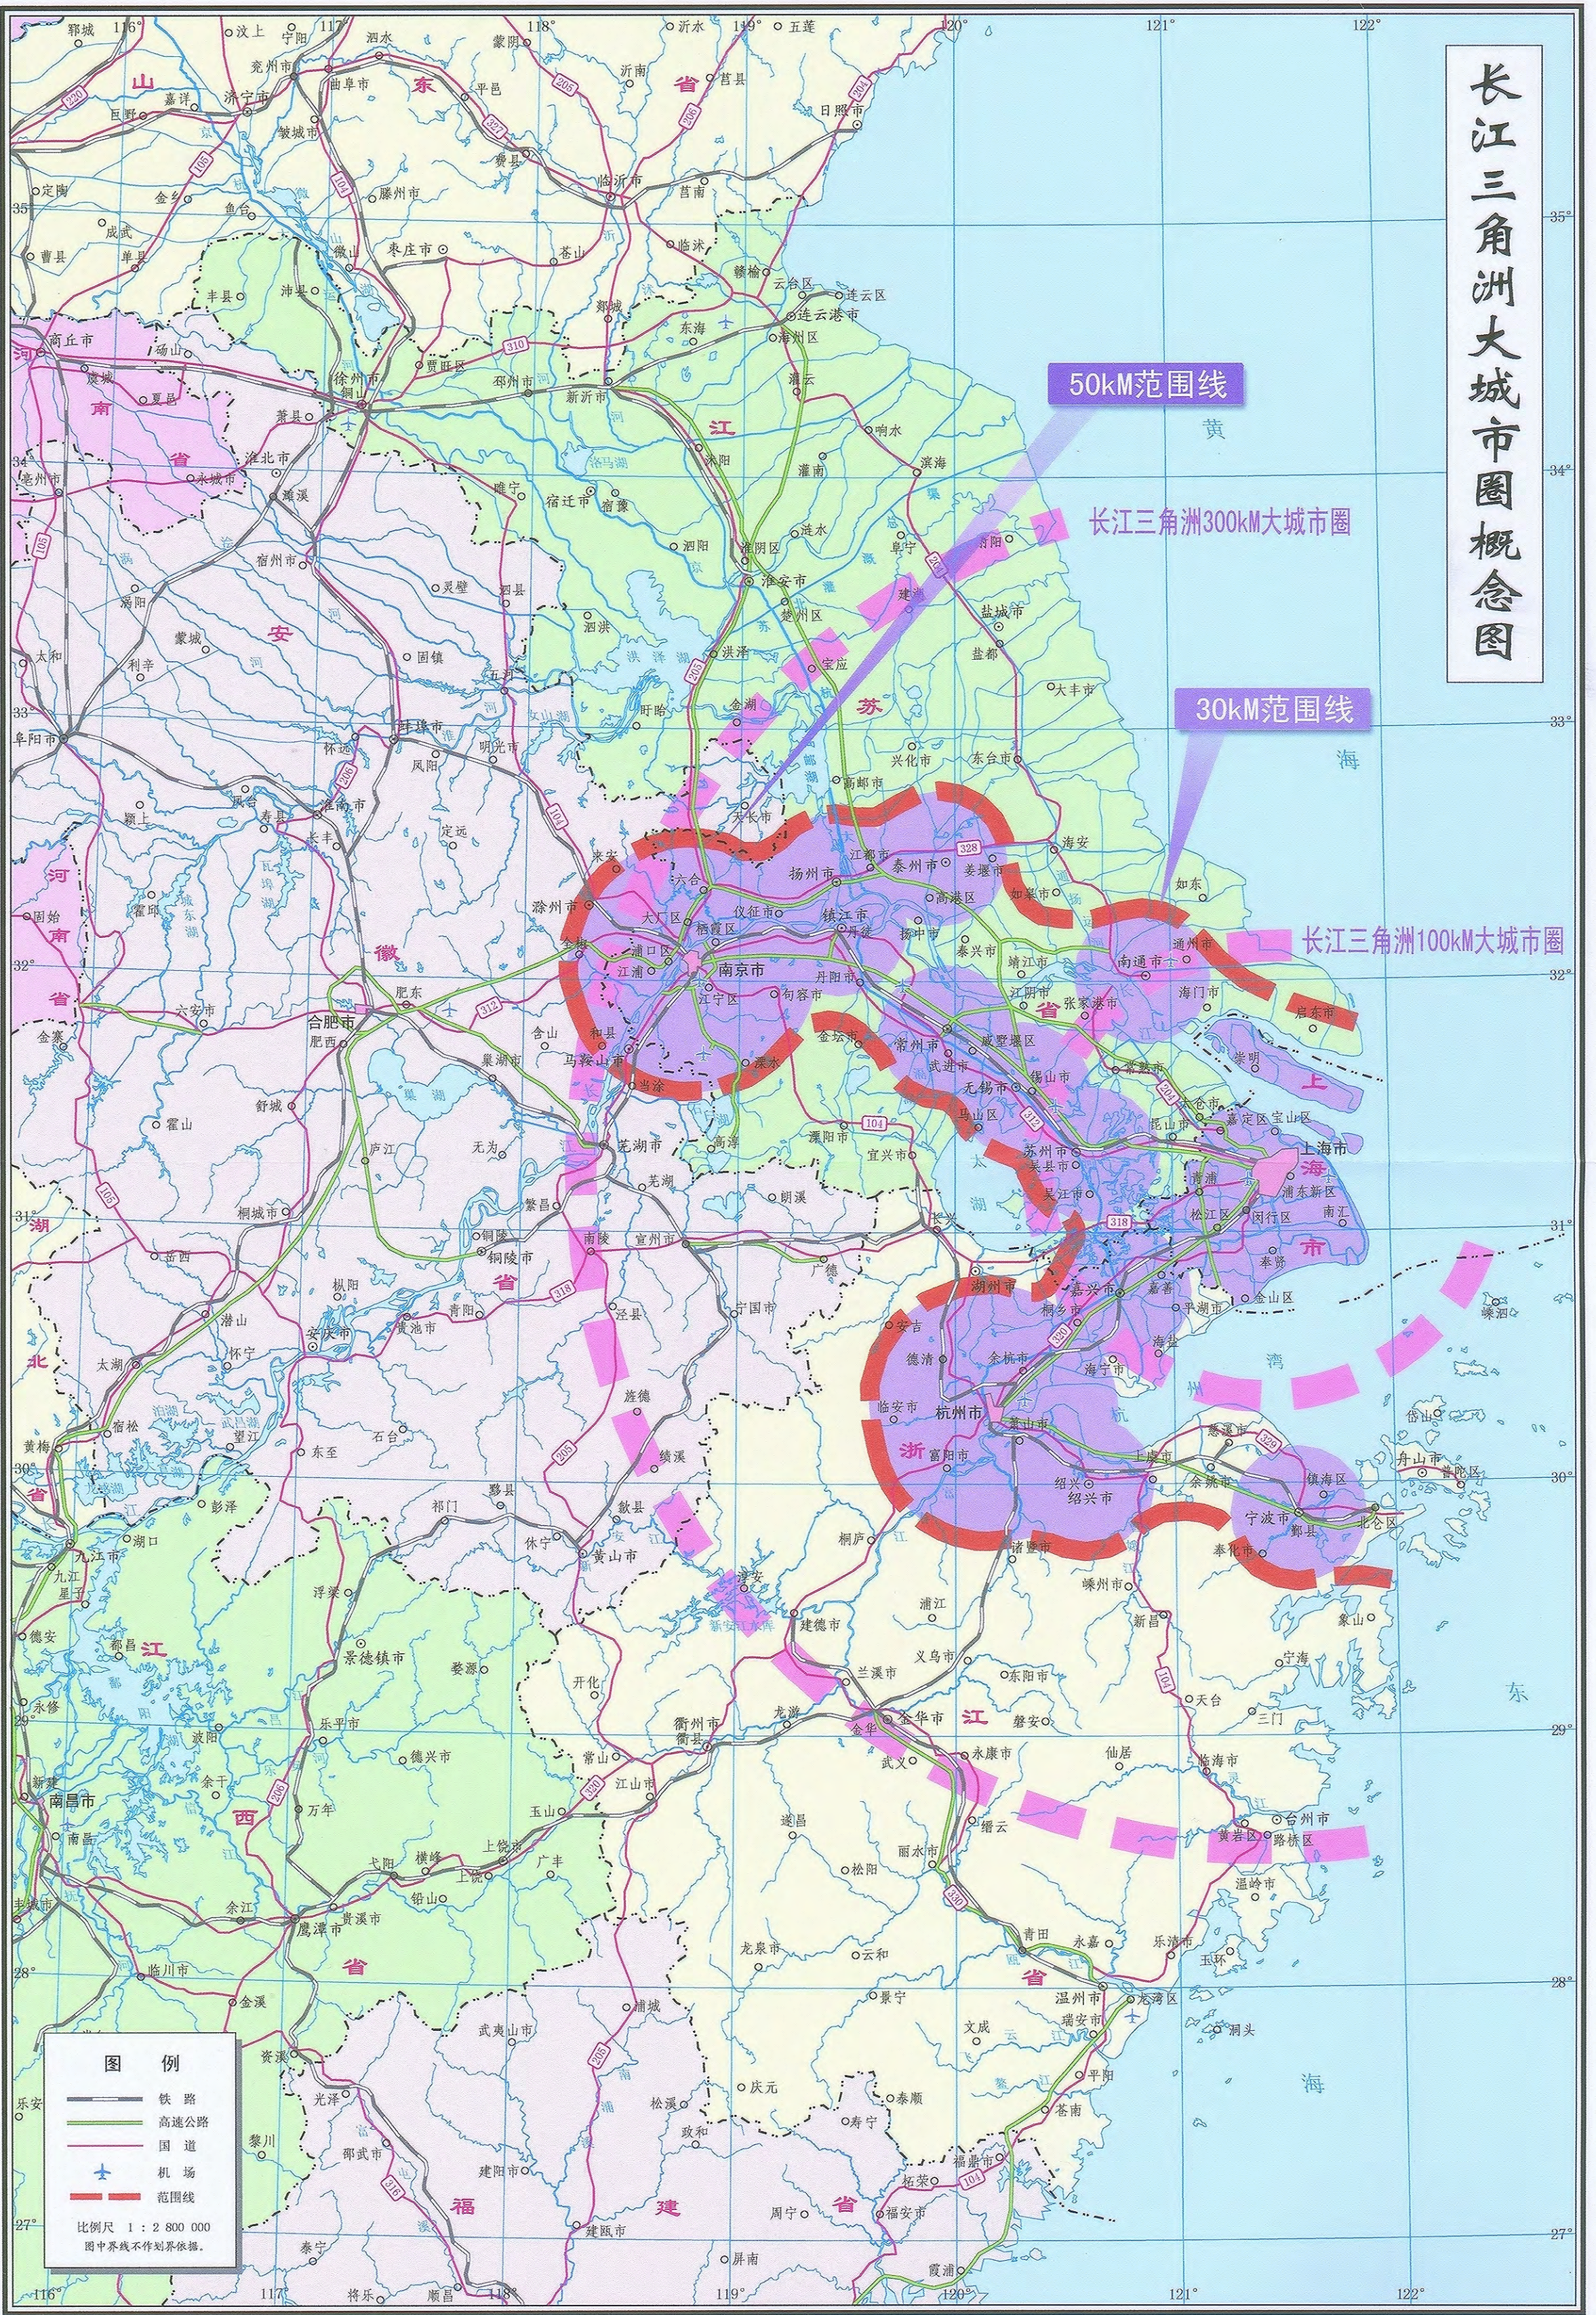

长江三角洲大城市圈概念图

50km范围线

长江三角洲300km大城市圈

30km范围线

长江三角洲100km大城市圈

图例

- 铁路
- 高速公路
- 国道
- 机场
- 范围线

比例尺 1 : 2 800 000
图中界线不作划分依据。