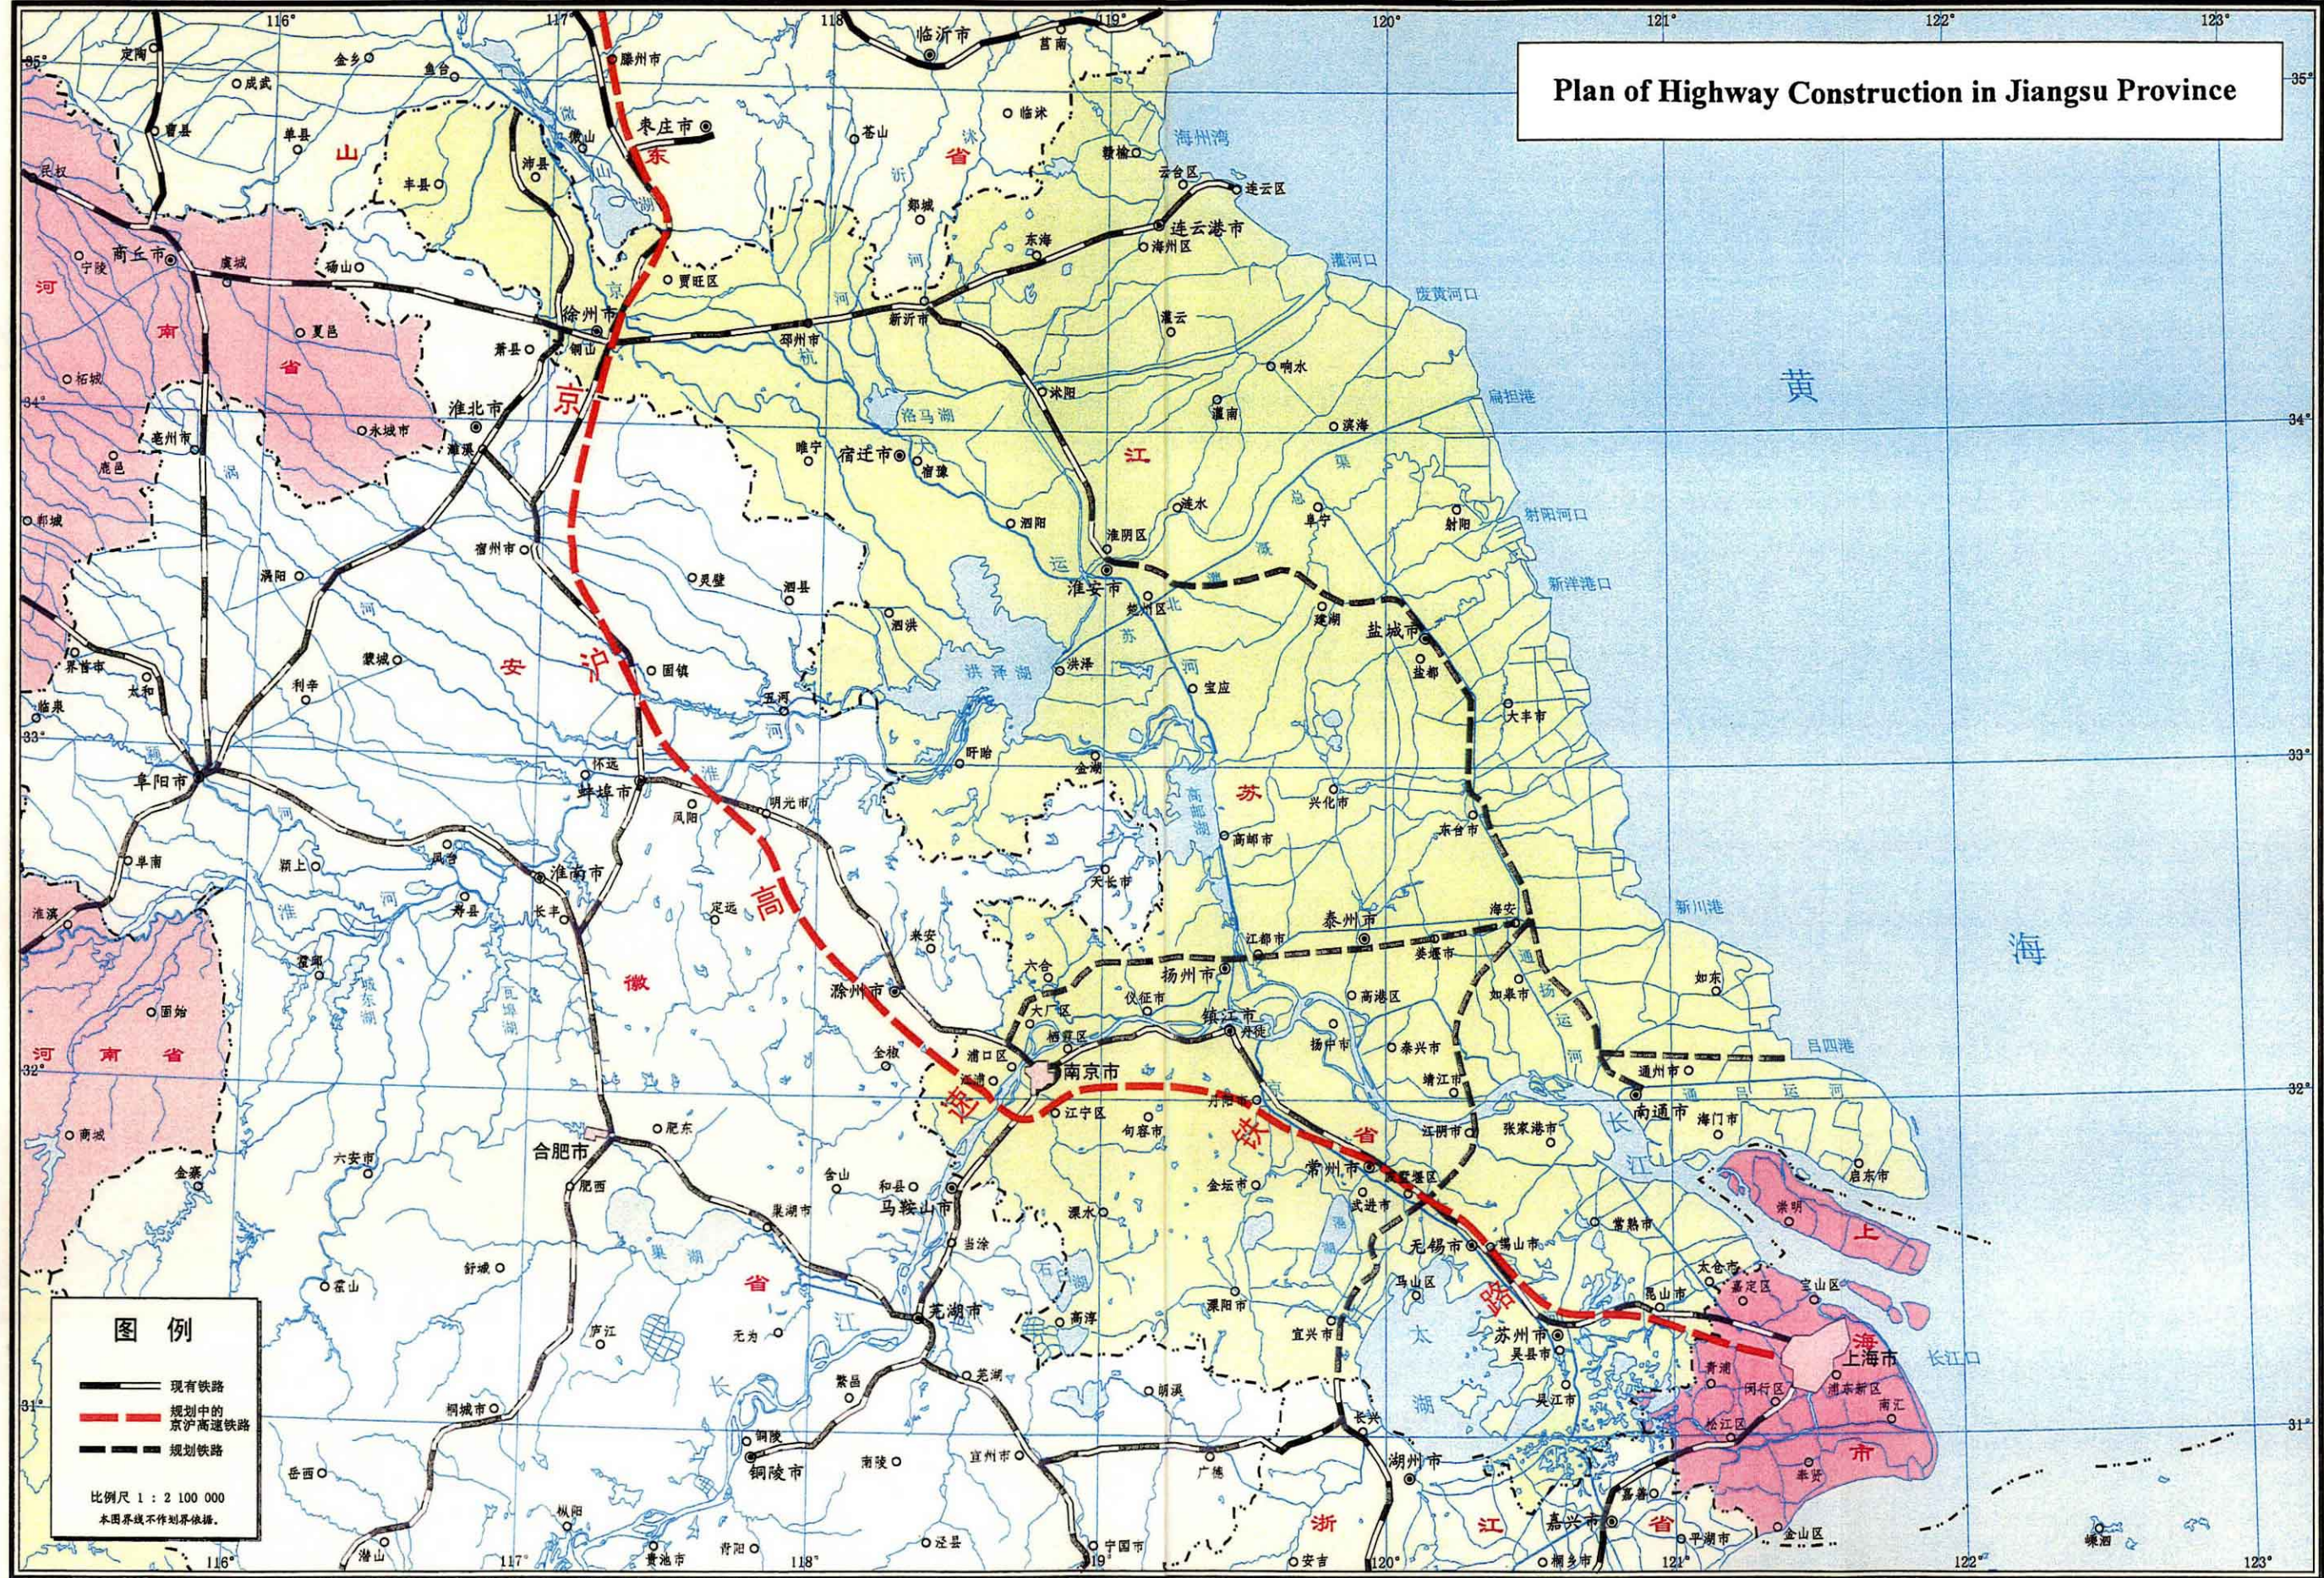

# Plan of Highway Construction in Jiangsu Province

**图例**

- 现有铁路
- - - 规划中的京沪高速铁路
- - - 规划铁路

比例尺 1 : 2 100 000  
本图界线不作划界依据。