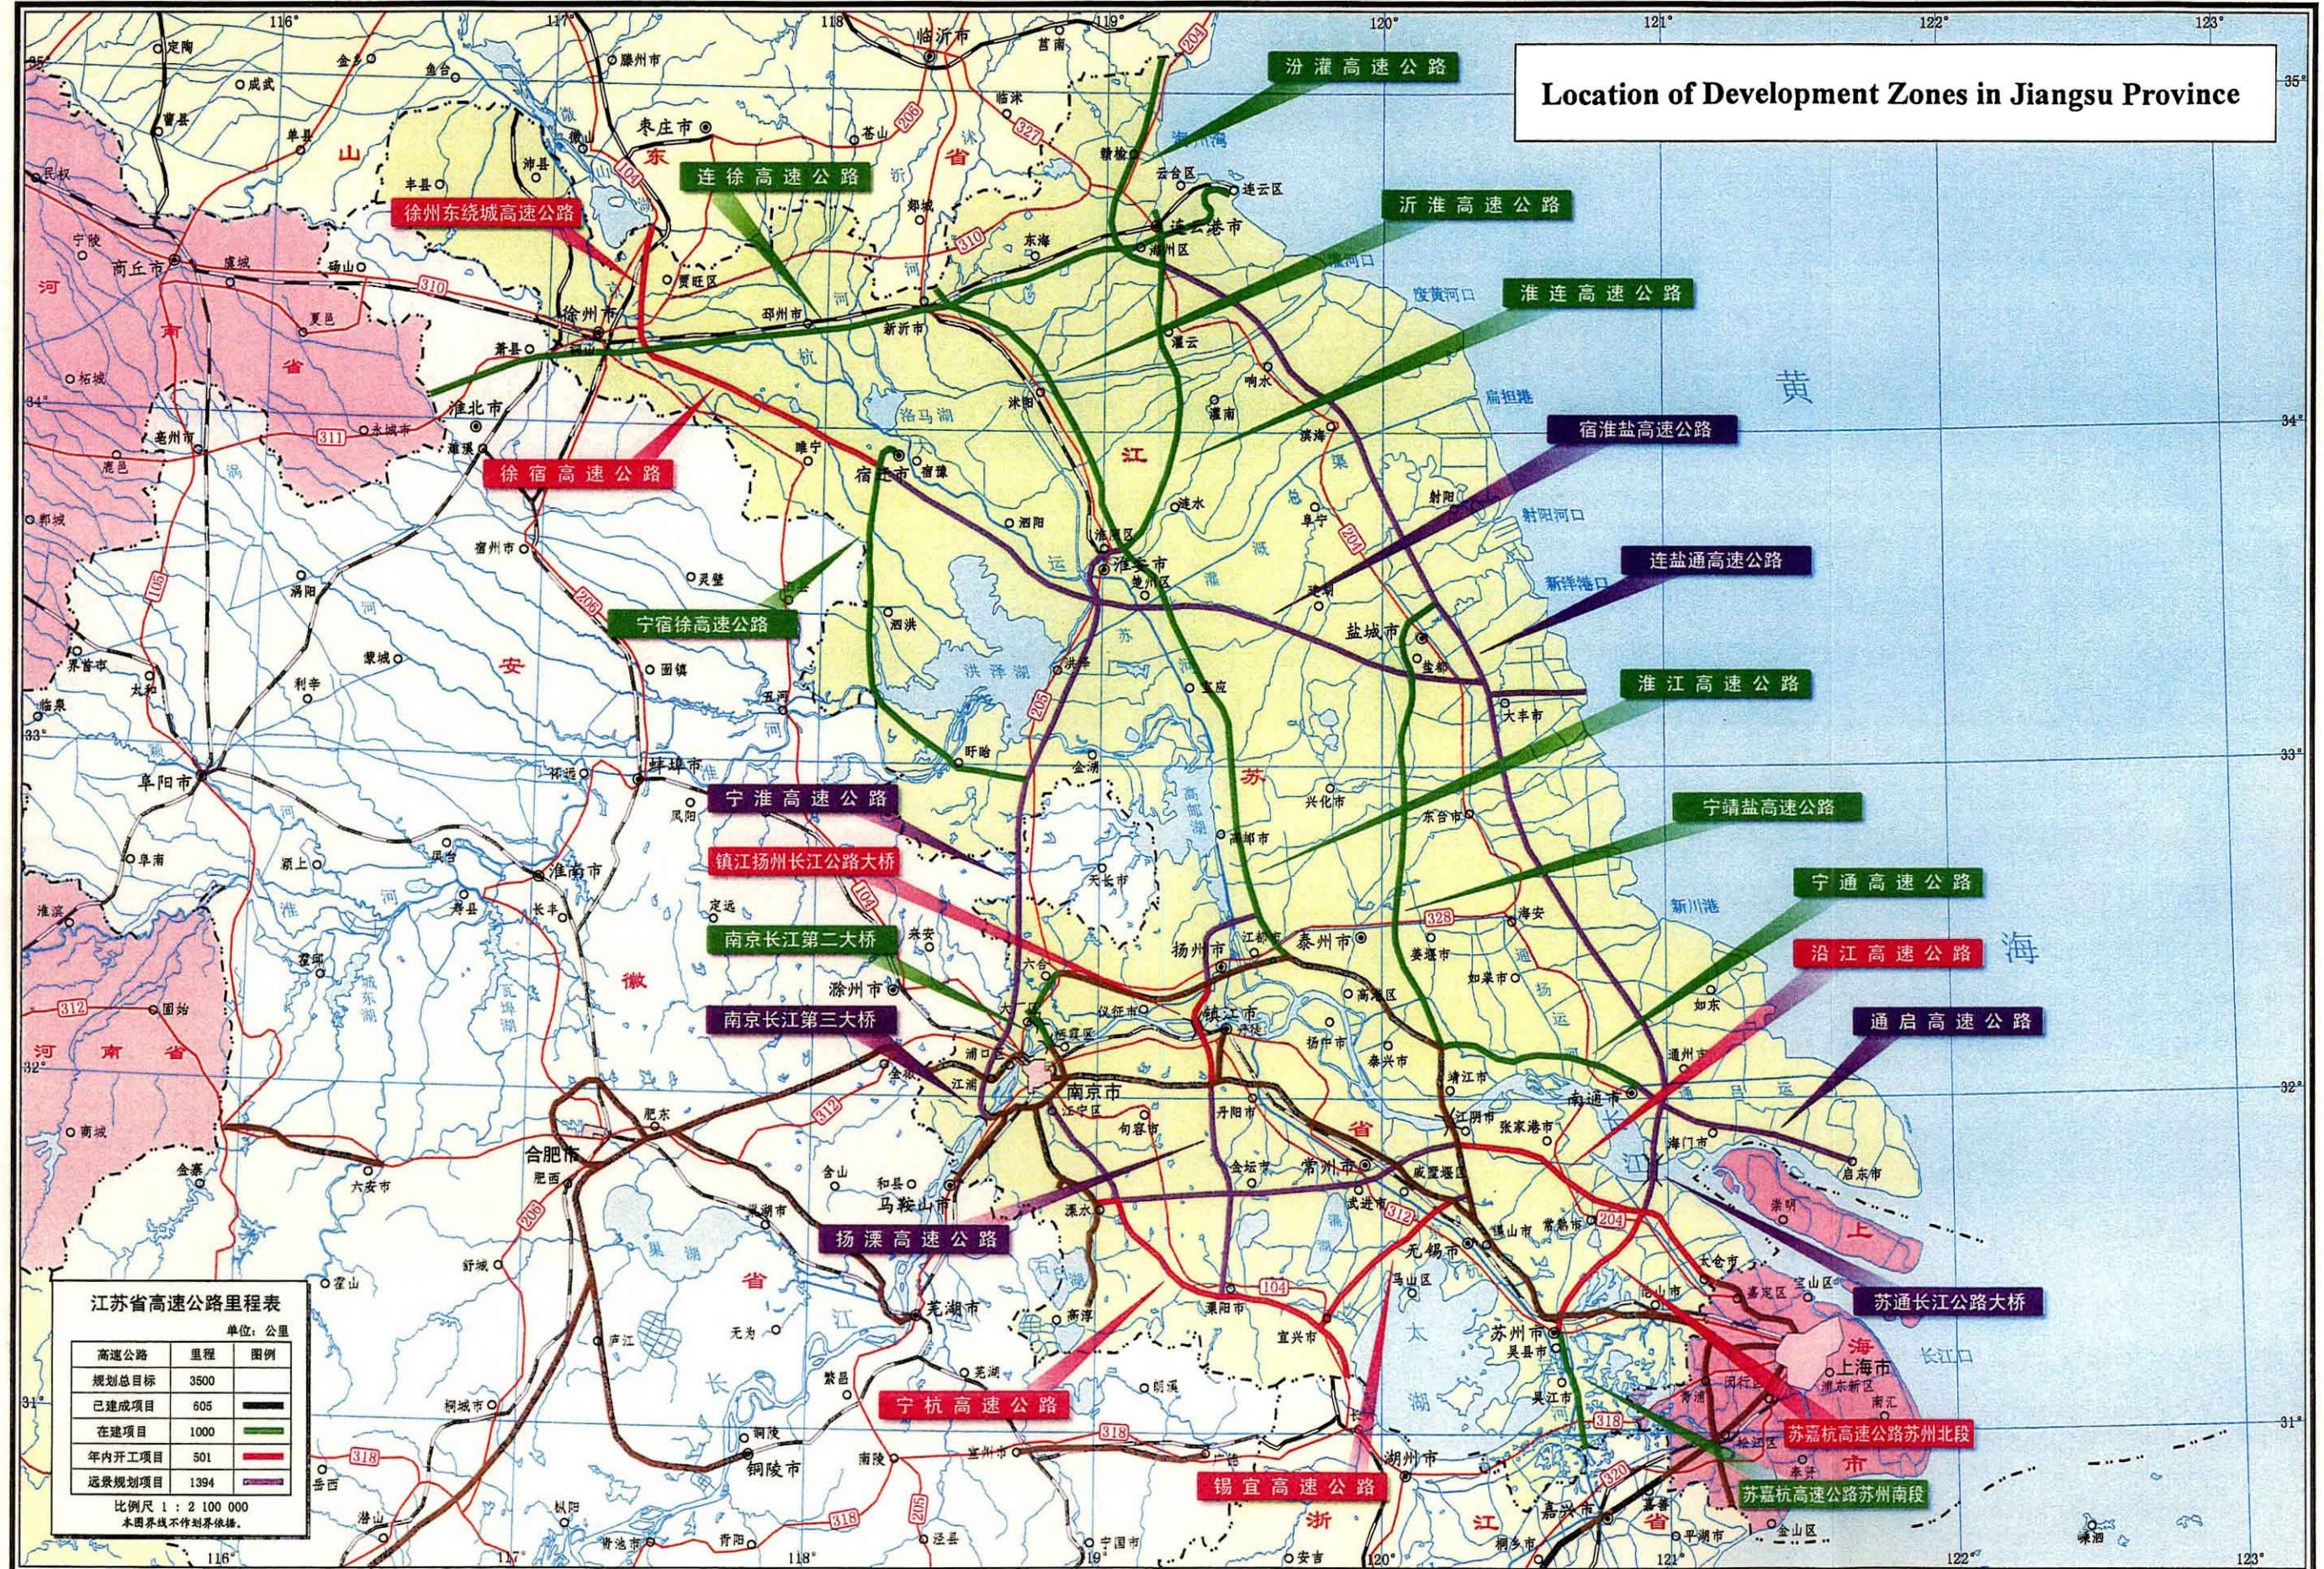

Location of Development Zones in Jiangsu Province

江苏省高速公路里程表
单位: 公里

高速公路	里程	图例
规划总目标	3500	——
已建成项目	605	——
在建项目	1000	——
年内开工项目	501	——
远景规划项目	1394	——

比例尺 1 : 2 100 000
本图界线不作界线依据